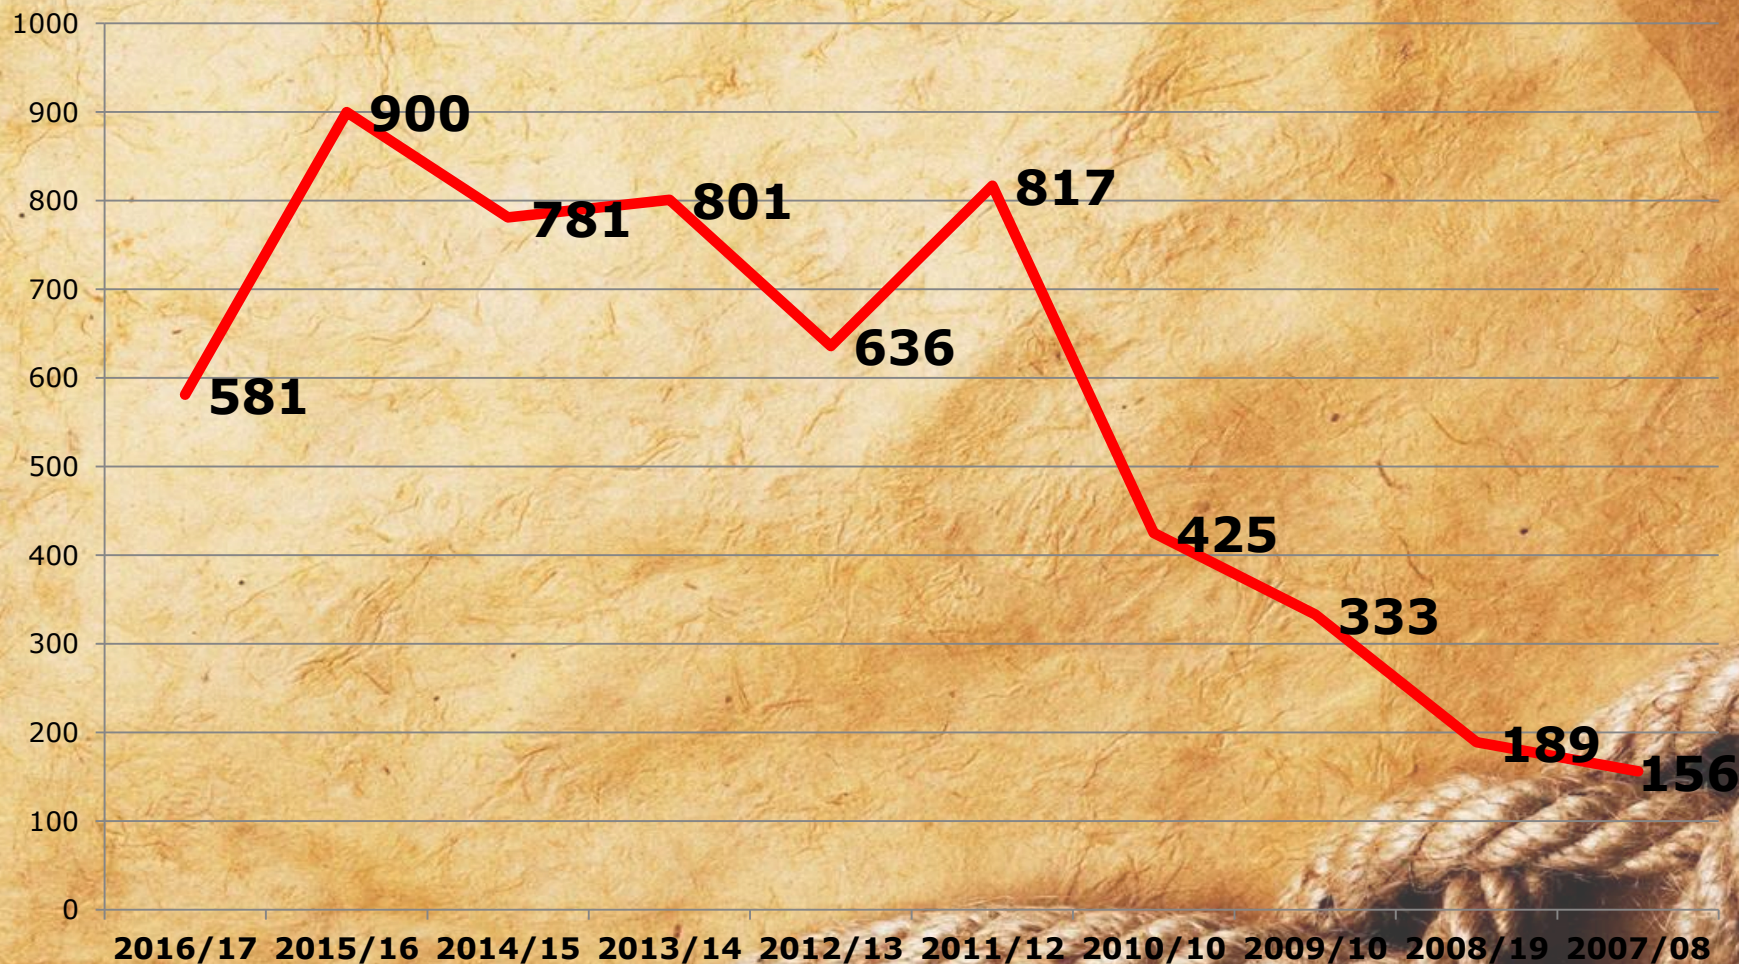

Exportní aktivity

(počty vydaných exportních POP)

data do 30.6.2017