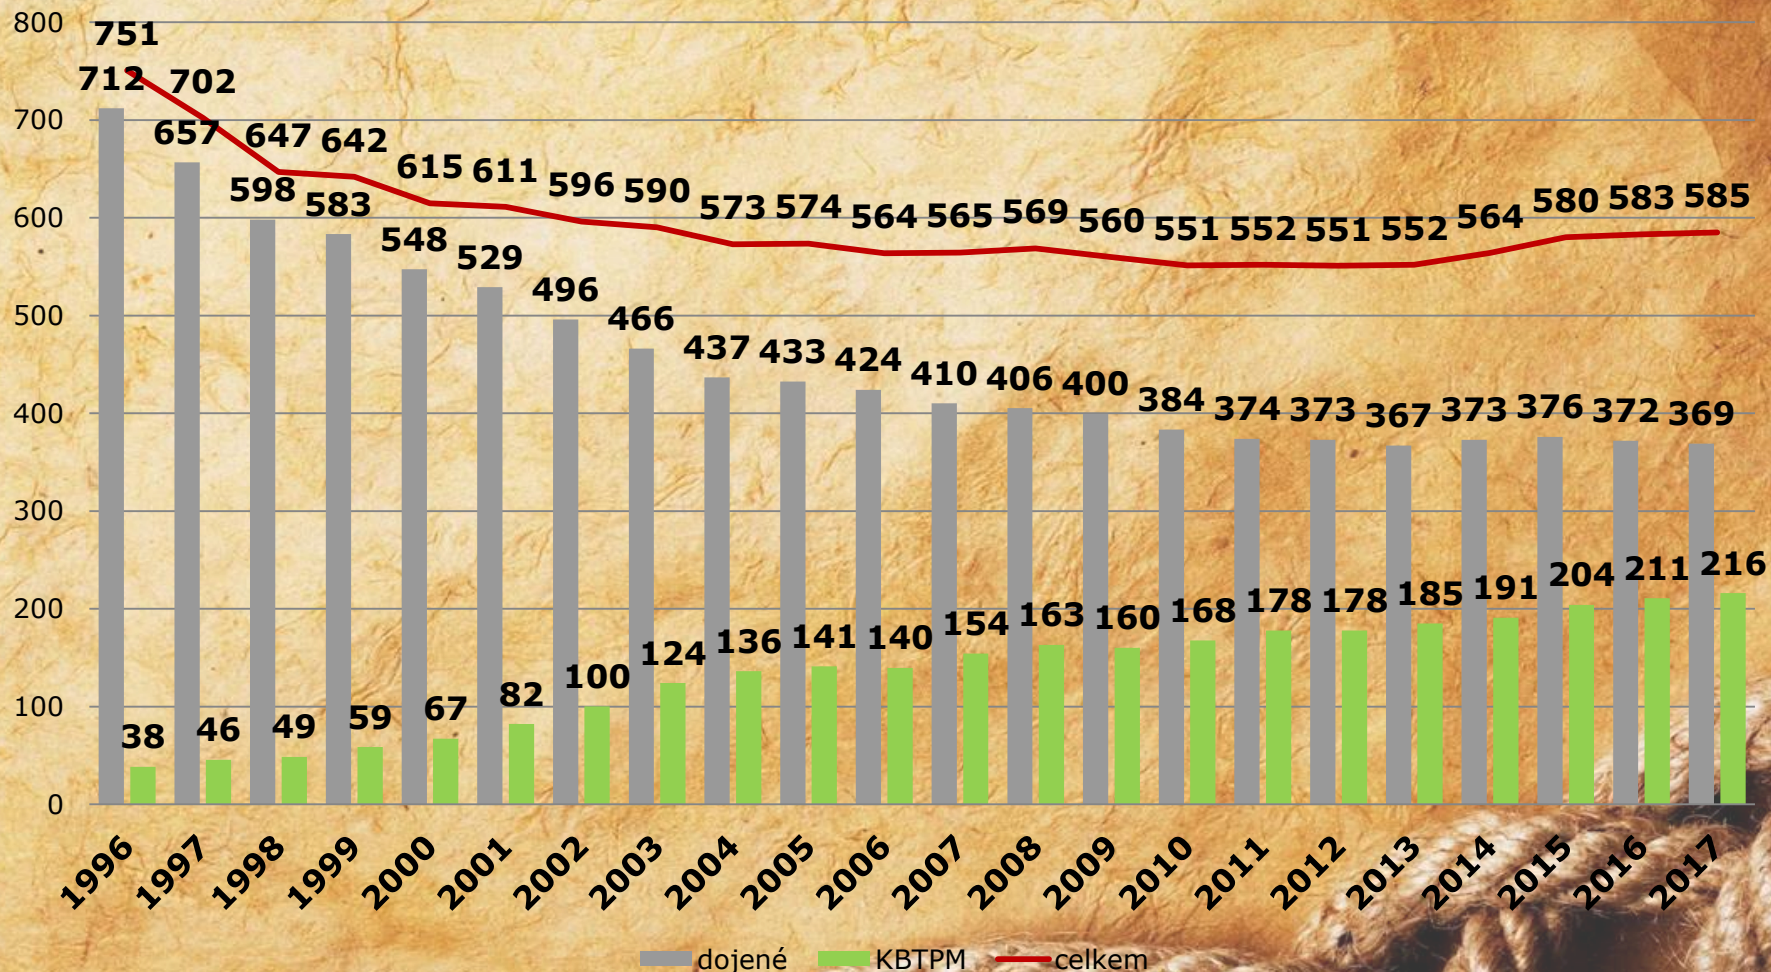

MASNÝ SKOT v České republice

Vývoj početních stavů krav v ČR

(do roku 2002 stav k 1. 3., od roku 2003 je soupis sledován k 1. 4. daného roku)

Vývoj počtu členů ČSCHMS

(stav ke konci srpna daného roku)

Exportní aktivity

(počty vydaných exportních POP)

data do 30.6.2017

Počty I. inseminací býky masných plemen

Limousini v Paříži

Národní výstava Brno 2017

2x zlato: Champions of Europe
2x bronz: Champion of the World

Czech Republic