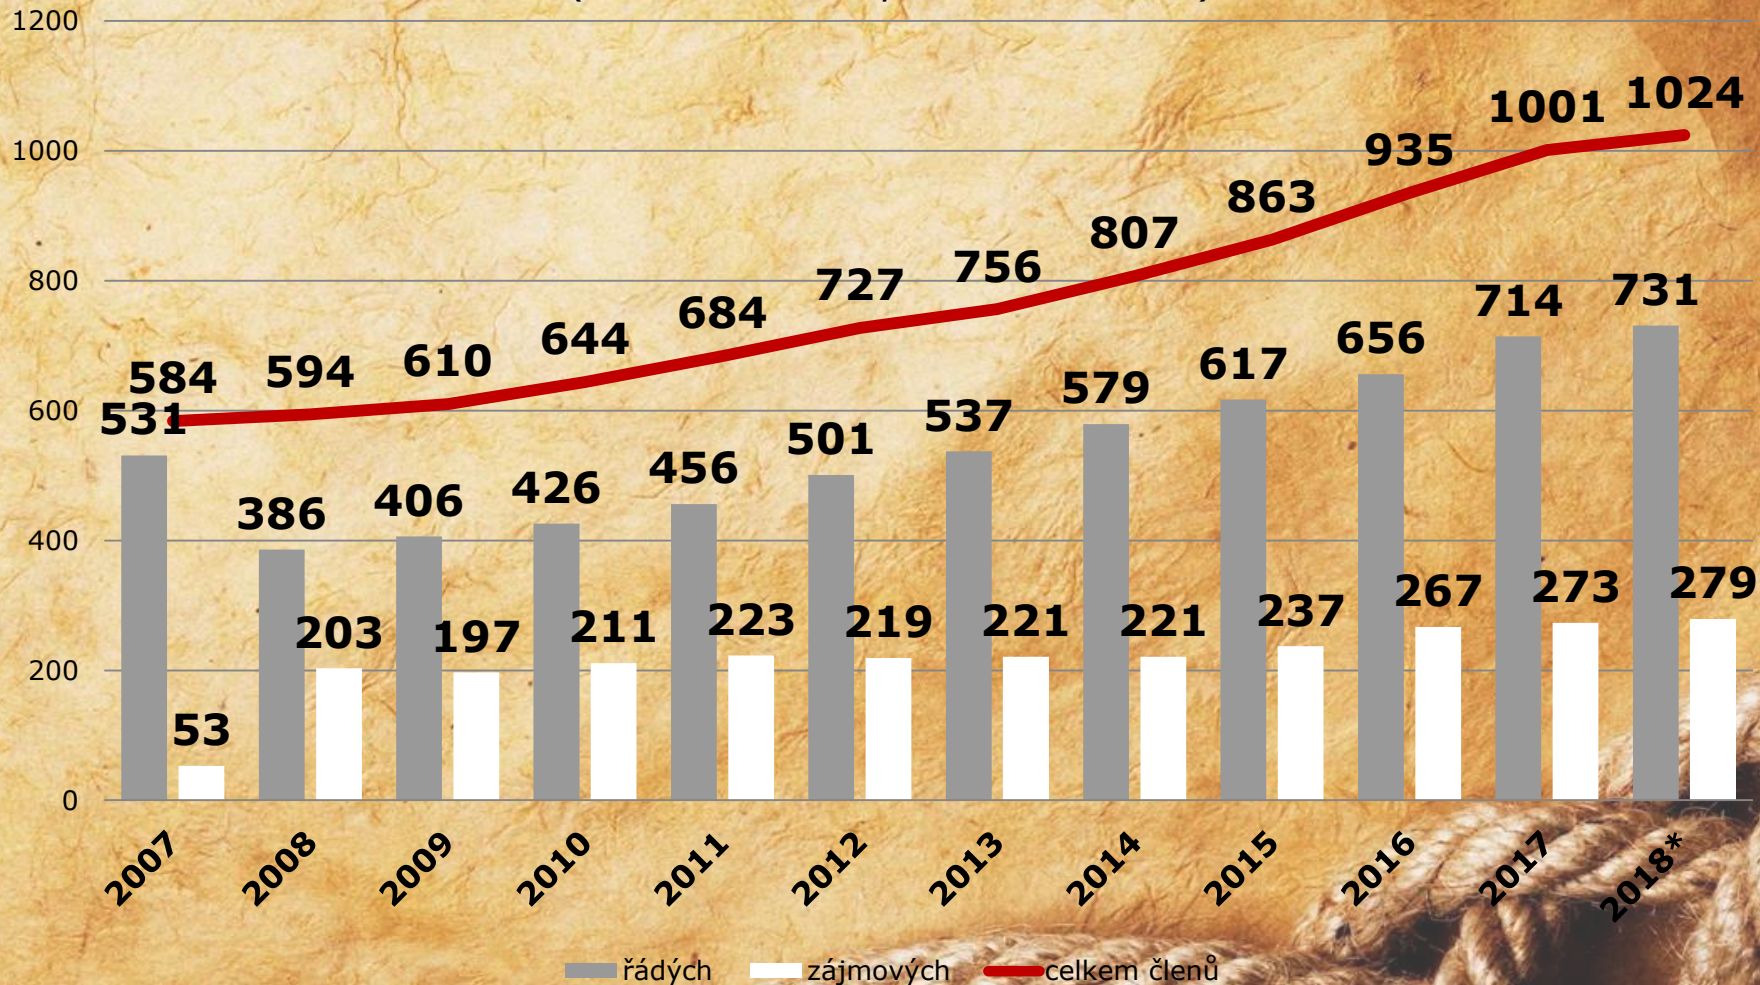

MASNÝ SKOT v České republice

Vývoj početních stavů krav v ČR

(do roku 2002 stav k 1. 3., od roku 2003 je soupis sledován k 1. 4. daného roku)

Vývoj počtu členů ČSCHMS

(stav ke konci srpna daného roku)

Exportní aktivity

(počty vydaných exportních POP)

data do 30.6.2017

Počty I. inseminací býky masných plemen

Limousini v Paříži

Národní výstava Brno 2017

2x zlato: Champions of Europe
2x bronz: Champion of the World

Czech Republic