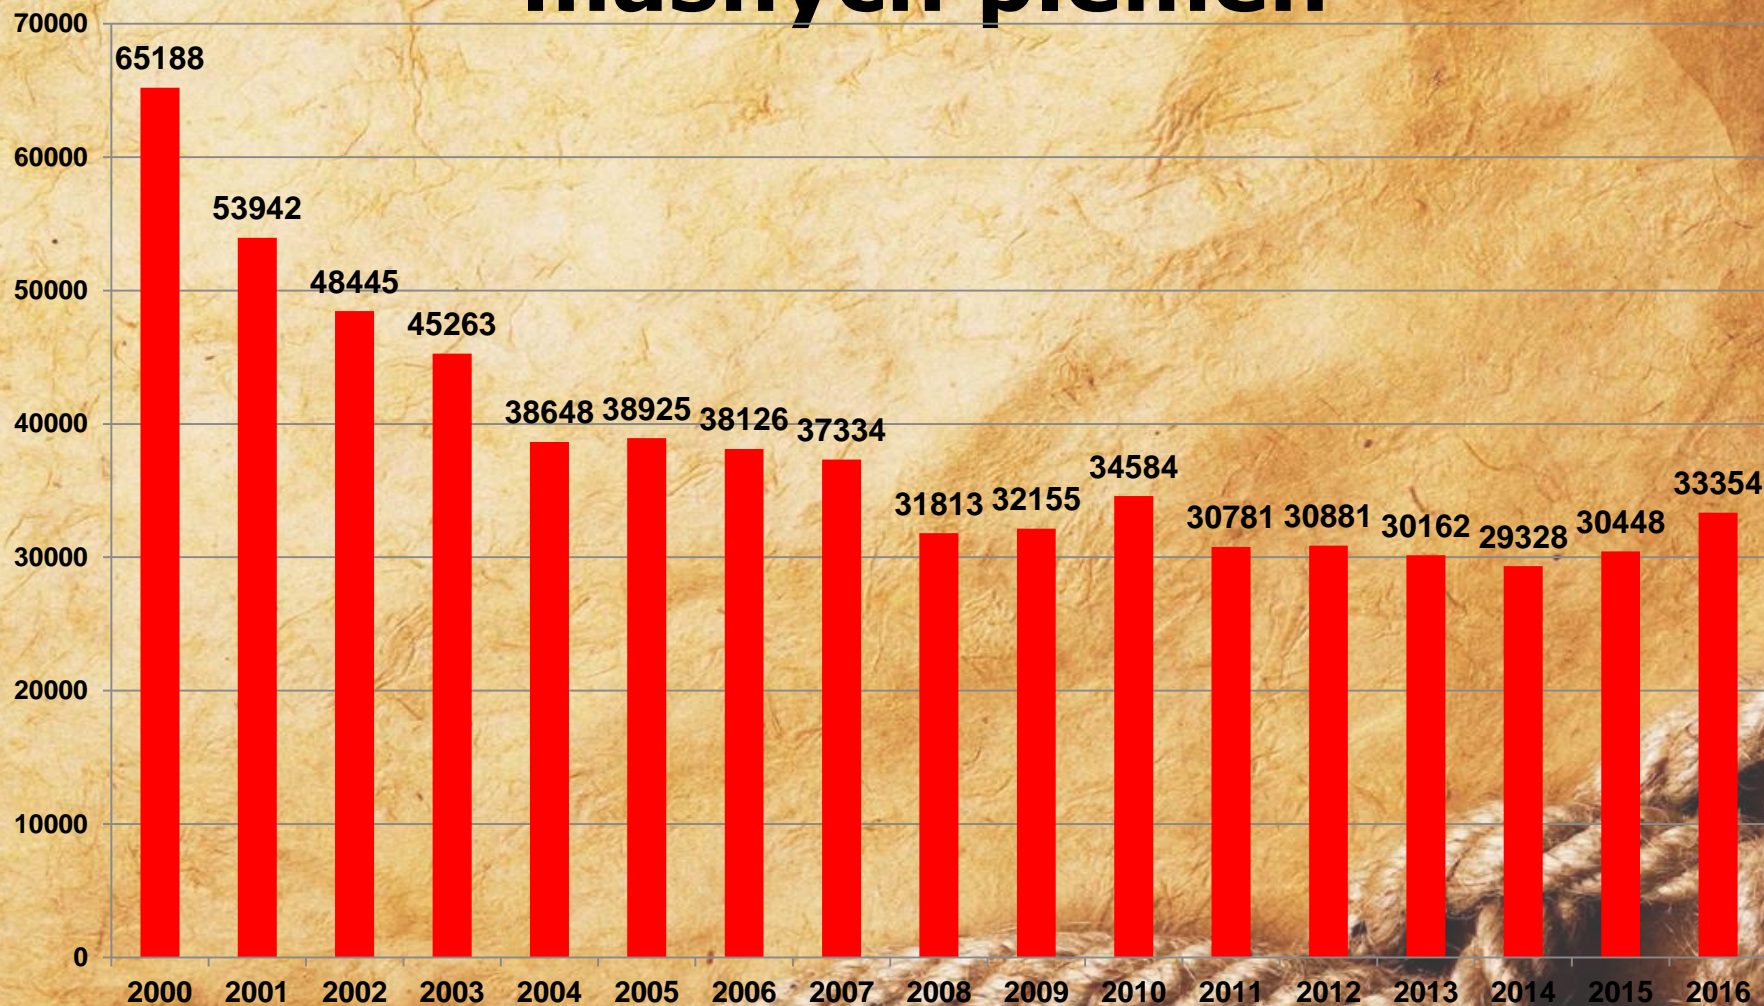

Počty I. inseminací býky masných plemen