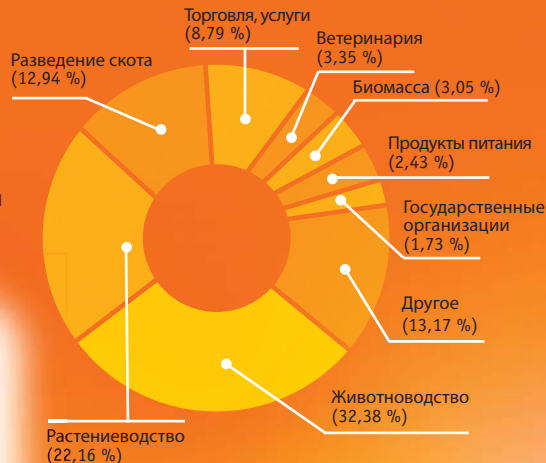

www.livestock.cz

Национальная выставка в Брно является крупнейшей презентацией животноводства в Чешской Республике. Выставка представит более 800 голов сельскохозяйственных животных: крупного рогатого скота, овец, коз, свиней и коней из лучших чешских хозяйств.

НАЙДИТЕ НОВЫХ ЗАКАЗЧИКОВ

Пrestиж национальной выставки животноводства подтверждается высоким числом посетителей:
45 000 посетителей из 17 стран

около 55% посетителей - специалистов работает в растениеводстве или животноводстве.

Посетители большей частью приезжают на выставку с целью получения общей информации о данном направлении, о конкретных продуктах, для встречи с партнерами - специалистами отрасли.

СФЕРА ДЕЯТЕЛЬНОСТИ ПОСЕТИТЕЛЕЙ