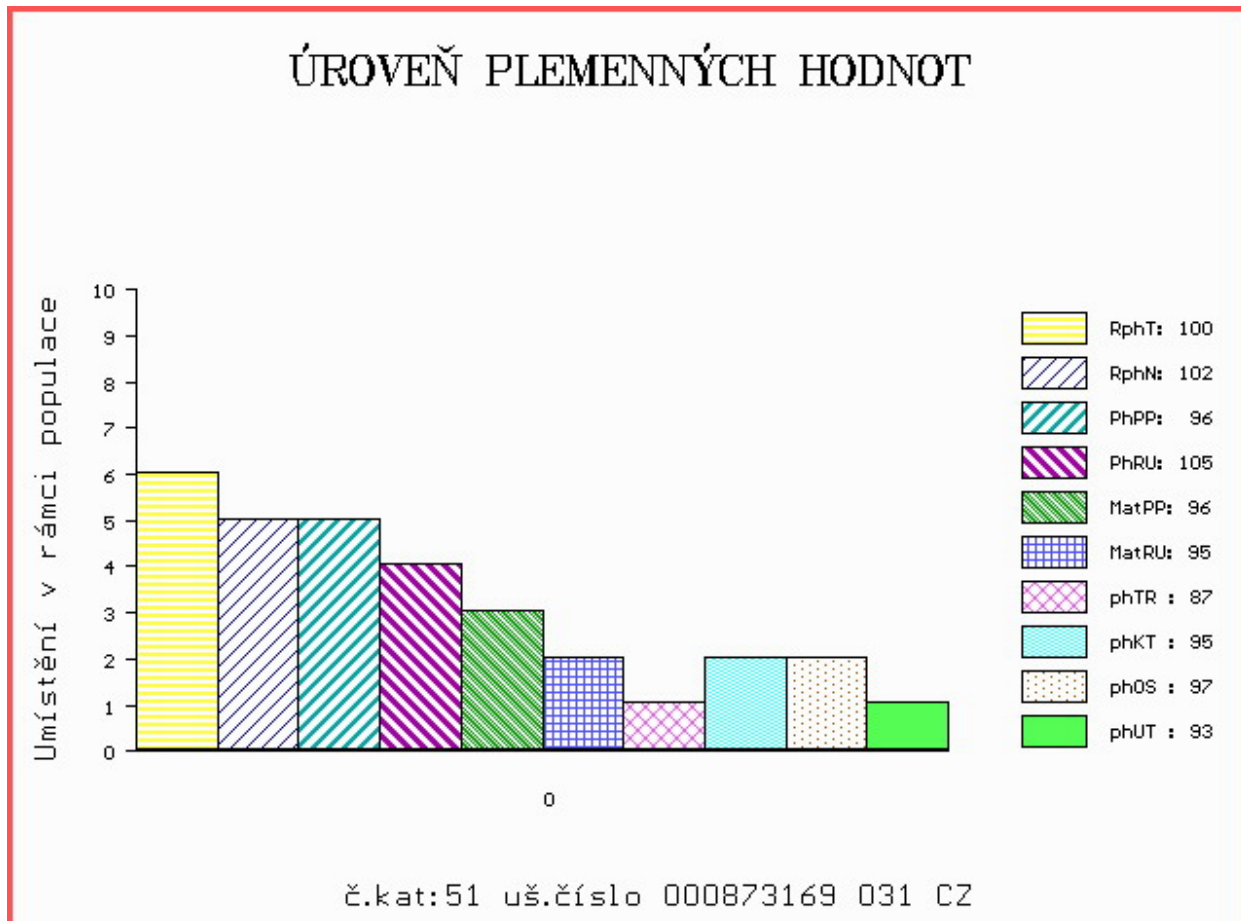

Číslo : **873169 031 CZ ADMIRÁL PÍSECKÝ** Číslo katalogu 51
Dat.nar. : 20.03.2014 Plemeno : Y100 Limousine
Chovatel : Kotalík Milan, Semice
Majitel : Kotalík Milan, Semice

OOO ZLI 481 PHLOX 1607911599
OO ZLI 686 POKER Z KALIŠTĚ 031000562321053
MOO 16980 953 CZ MAGURA Z KALIŠTĚ 031000016980953

OTEC ZLM 133 VINCENT ZE SV.KATEŘINY 393000550128042
OMO ZLI 482 VAURIEN 6343125557
MO 163667 981 CZ PATRICIE VFU 007000163667981
MMO 10929 981 CZ LADA VFU 007000010929981

OOM 270 874 LAUREL 1995008139
OM 270 624 PLAISANT 1930086919
MOM 1997006224 FR NATTE 1997006224

MATKA 4627269129 FR BIBINE 4627269129
OMM 270 625 SARLAT 1931019715
MM 4627269024 FR URFA 4627269024
MMM 4627268923 FR SHEILA 4627268923

Vlastní užitkovost: ve 120d: **197 kg** ve 210d: **315 kg** v 365d: **529 kg** / kříž: **131 cm**
Přírustek v testu : **1433 g / 100** přírustek od narození: **1333 g / 102** šourek **37 cm**
Věk při ZV **397** dní aktuálně k 27.03.15 hmotnost: **539 kg** výška v kříži: **131 cm**

PLEMENNÉ HODNOTY										LINEARNÍ HODNOCENÍ							
	pp	ru	pp	ru	TR	KT	OS	UT	Hmot	kříž	TR	KT	OS	UT	CE		
BÝK	PE	96	105	ME	96	95	87	95	97	93							
MATKA	PE	95	103	ME	96	97	84	89	91	89	712	140	20	20	21	7	68
OTEC	PE	109	110	ME	102	94	111	109	107	108							

HODNOCEN: TR 5 / / 9 KT / / OS / / UT Výsledek: