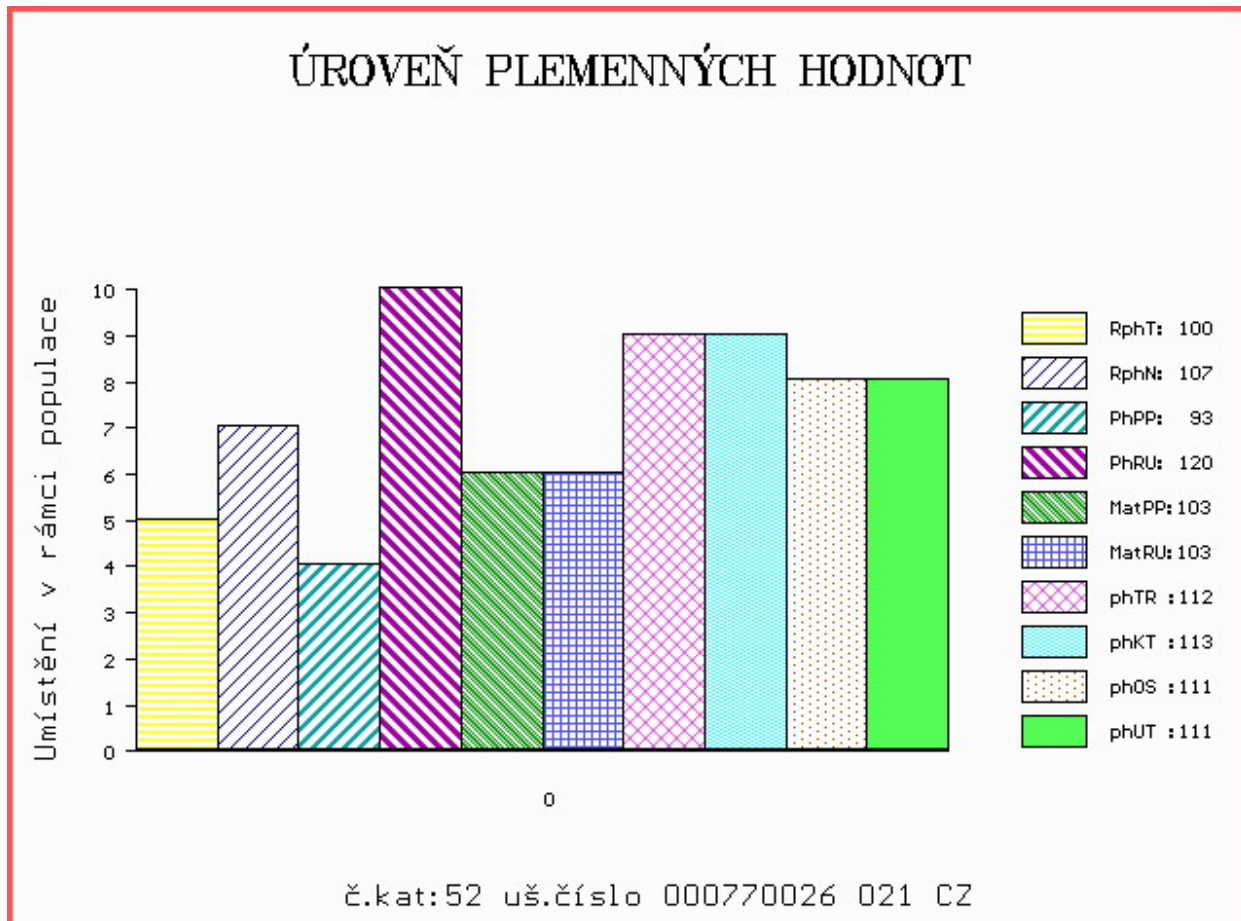

Číslo : **770026 021 CZ ADAM Z POSTUPIC** Číslo katalogu 52
Dat.nar. : 23.03.2014 Plemeno : Y100 Limousine
Chovatel : Pokorný Martin, Postupice
Majitel : Pokorný Martin, Postupice

OOO 262 546 KAUP'S POLLED HAVANA 121924
OO ZLI 663 VIKING PP 2304904377
MOO 1311379 US C&S FINDERS KEEPERS 645F P 1311379

OTEC ZLM 075 UTE BOVET P 069000638998053
OMO ZLI 554 SILVERBIRD P 07.677 02475
MO 218350 953 CZ SILVERBIRDKA BOVET ET 069000218350953
MMO 116987 511 CZ JANICA BOVET 069000116987511

OOM 270 532 ULTIME 8719100231
OM ZLI 539 CACAO 6503987463
MOM 2300242076 FR PETALE 2300242076

MATKA 269343 953 CZ MÁNIČKA Z KALIŠTĚ P 031000269343953
OMM ZLI 369 CASHO P 14.013 34379
MM 167505 953 CZ MELINDA Z KALIŠTĚ P 031000167505953
MMM 16978 953 CZ MAGOLA Z KALIŠTĚ 031000016978953

Vlastní užitkovost: ve 120d: **222 kg** ve 210d: **359 kg** v 365d: **555 kg** / kříž: **136 cm**
Přírůstek v testu : **1441 g / 100** přírůstek od narození: **1423 g / 107** šourek **36 cm**
Věk při ZV **394** dní aktuálně k 27.03.15 hmotnost: **560 kg** výška v kříži: **136 cm**

PLEMENNÉ HODNOTY										LINEARNÍ HODNOCENÍ								
	pp	ru	pp	ru	TR	KT	OS	UT		Hmot	kříž	TR	KT	OS	UT	CE		
BÝK	PE	93	120	ME	103	103	112	113	111	111								
MATKA	PE	99	114	ME	103	105	106	110	110	108	718	/	143	25	21	18	7	71
OTEC	PE	84	119	ME	105	97	117	118	114	117								

HODNOCEN: TR 8 / /10 KT / / OS / / UT Výsledek: