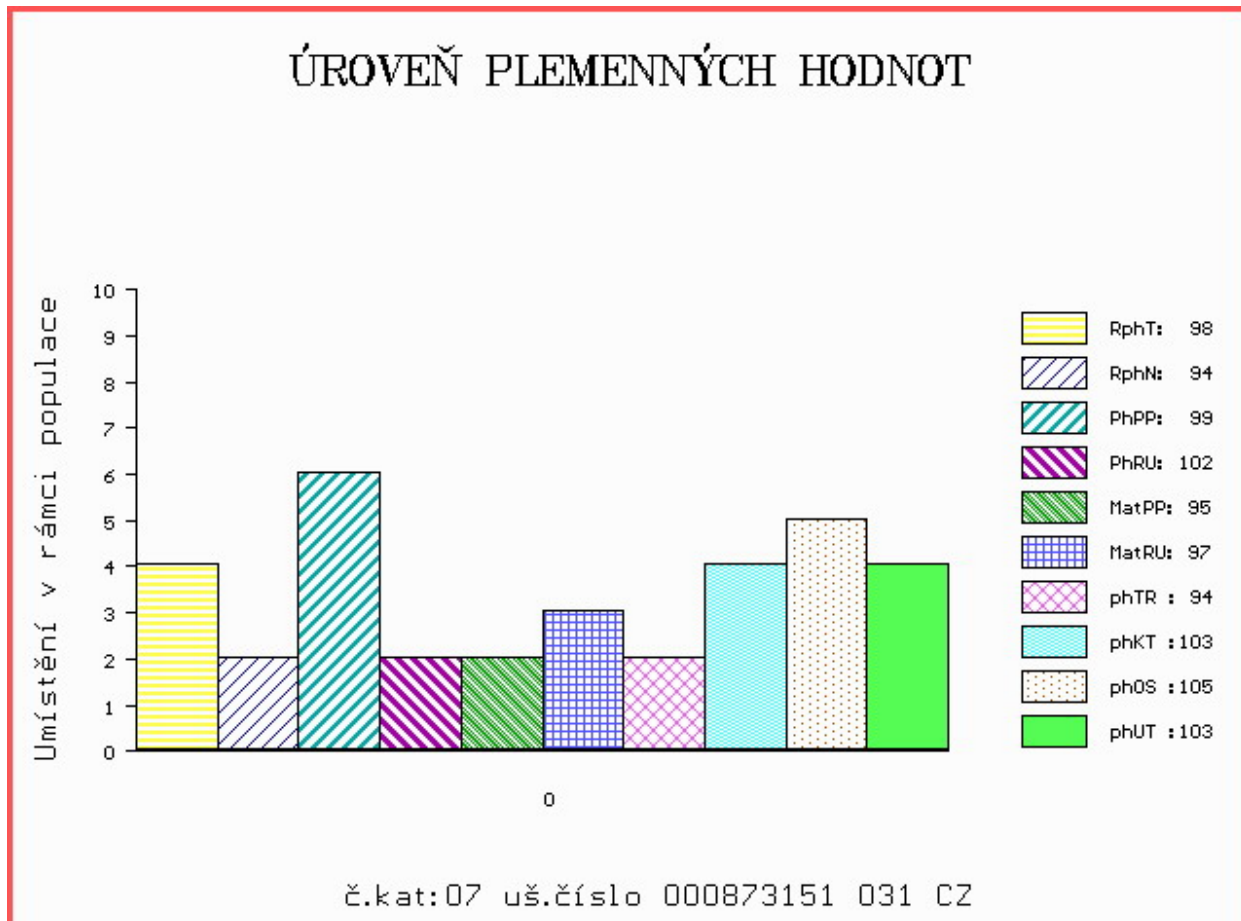

Číslo : **873151 031 CZ AKORD PÍSECKÝ P** Číslo katalogu 7
Dat.nar. : 11.01.2014 Plemeno : Y100 Limousine
Chovatel : Kotalík Milan, Semice
Majitel : Kotalík Milan, Semice

OOO ZLI 324 MAS DU CLO 2396032213
OO 279 002 JEP DU PAVOS 171808
MOO 122578 CA POIRIER POLL HARAS P 122578

OTEC ZLM 062 JEP POLL SEXTANT P 184361
OMO 279 003 DYFRI GRANDPRIX 1200532
MO 166313 CA JEP POLL PAILLETTE 166313
MMO 139972 CA POIRIER POLL ORANGINA P 139972

OOM ZLI 740 UBU 2303327488
OM 272 334 BINGO 4806023218
MOM 4801022768 FR SISTER 4801022768

MATKA 1531703025 FR FANDORA 1531703025
OMM 272 335 APOLLON 1526579472
MM 1528702405 FR DORA 1528702405
MMM 5500564657 FR VERA 5500564657

Vlastní užitkovost: ve 120d: **183 kg** ve 210d: **305 kg** v 365d: **507 kg** / kříž: **133 cm**
Přírustek v testu : **1575 g / 98** přírustek od narození: **1318 g / 94** šourek **38 cm**
Věk při ZV **465** dní aktuálně k 27.03.15 hmotnost: **619 kg** výška v kříži: **139 cm**

PLEMENNÉ HODNOTY										LINEARNÍ HODNOCENÍ						
	pp	ru	ME	pp	ru	TR	KT	OS	UT	Hmot	kříž	TR	KT	OS	UT	CE
BÝK	PE	99	102	ME	95	97	94	103	105	103						
MATKA	PE	91	99	ME	102	96	97	101	101	101	934	147	28	23	20	8 79
OTEC	PE	102	111	ME	94	95	101	104	105	104						

HODNOCEN: TR 7 / / 8 KT / / OS / / UT Výsledek: