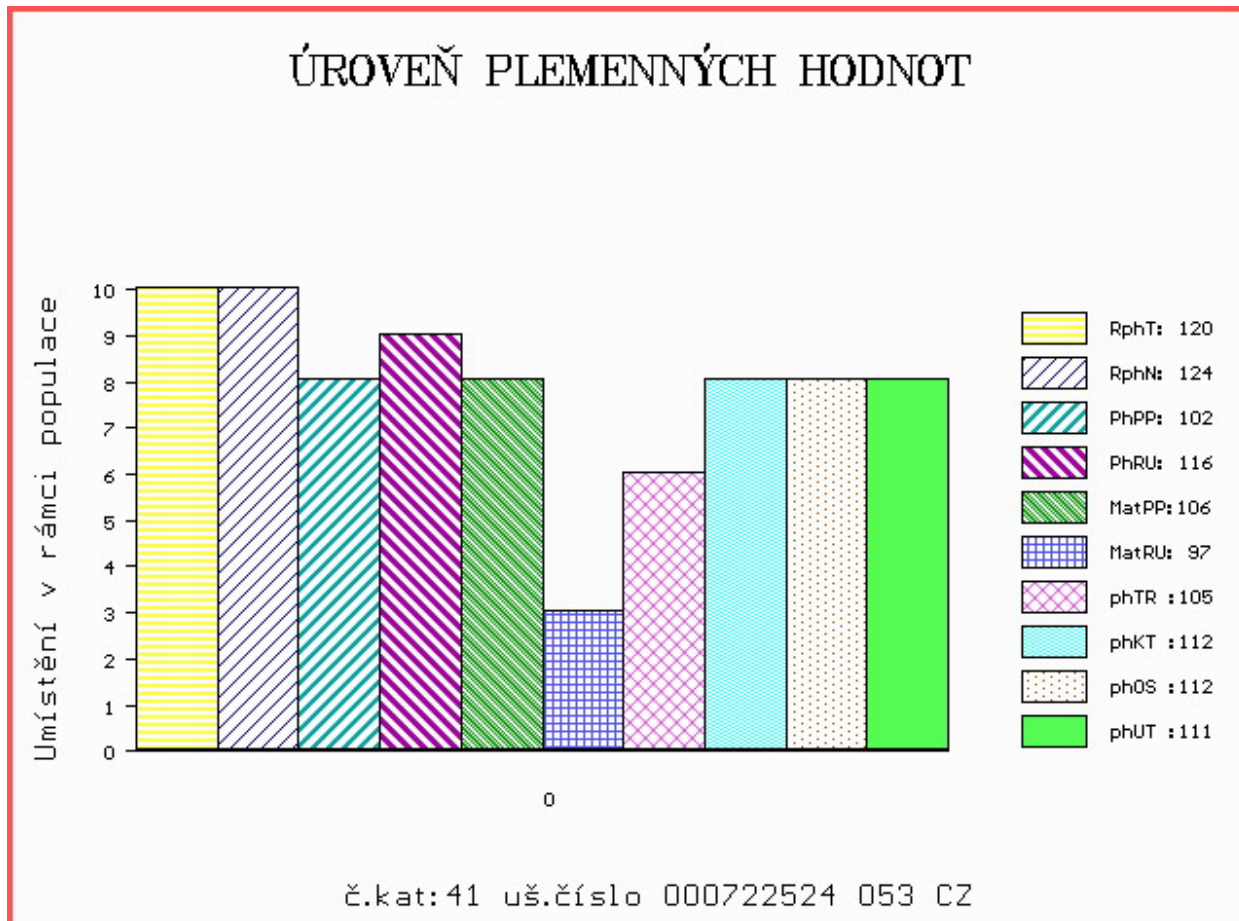

Číslo : **722524 053 CZ ALTHAN Z KALIŠTĚ** Číslo katalogu 41
Dat.nar. : 02.03.2014 Plemeno : Y100 Limousine
Chovatel : Farma Kaliště s.r.o.Č.Libchavy
Majitel : Farma Kaliště s.r.o.Č.Libchavy

OOO 271 812 UZES 1931488665
OO 271 692 BAGOU BF 1932299494
MOO 1931738891 FR VOLGA BF 1931738891

OTEC ZLI 824 ENZO P 1933472074
OMO 271 693 TAROT 6057 1931159260
MO 1932639586 FR CIDONIE 1932639586
MMO 1995006290 FR LOLITA 1995006290

OOM 269 300 VILLY 1984008766
OM ZLI 269 HIGHLANDER 1692111209
MOM 1686111362 FR BARONNE 1686111362

MATKA 16980 953 CZ MAGURA Z KALIŠTĚ 031000016980953
OMM ZLI 216 ESPOIR RR 8789003720
MM 8114 517 CZ MAROKO Z KALIŠTĚ 031517008114
MMM 18199 571 CZ MÍLA Z KALIŠTĚ 031571018199

Vlastní užitkovost: ve 120d: **220 kg** ve 210d: **345 kg** v 365d: **549 kg** / kříž: **137 cm**
Přírustek v testu : **1758 g / 120** přírustek od narození: **1410 g / 124** šourek **35 cm**
Věk při ZV **415** dní aktuálně k 27.03.15 hmotnost: **590 kg** výška v kříži: **138 cm**

PLEMENNÉ HODNOTY										LINEARNÍ HODNOCENÍ						
	pp	ru	pp	ru	TR	KT	OS	UT		Hmot	kříž	TR	KT	OS	UT	CE
BÝK	PE	102	116	ME	106	97	105	112	112	111						
MATKA	PE	101	111	ME	110	99	102	120	123	120	802	142	24	23	22	8 77
OTEC	PE	92	118	ME	103	93	110	103	100	103						

HODNOCEN: TR 8 / /10 KT / / OS / / UT Výsledek: