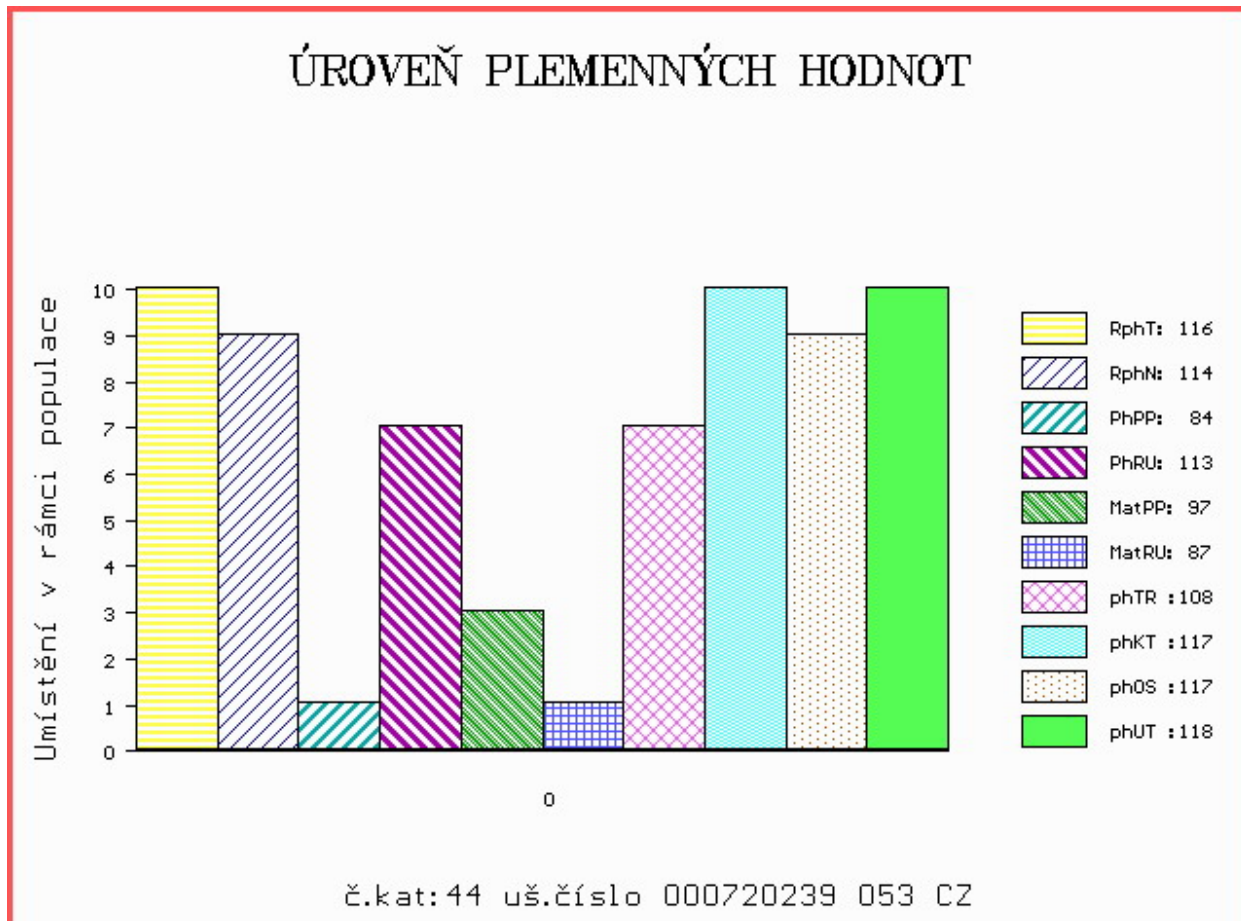

Číslo : 720239 053 CZ AURELIUS BOVET ET V Číslo katalogu 44
Dat.nar. : 12.03.2014 Plemeno : Y100 Limousine
Chovatel : Bovet a.s.Sloupnice
Majitel : Bovet a.s.Sloupnice

OOO 262 454 DT POLLED THICK SET 01E PP 1233450
OO 270 290 TITANES P 06.651 33993
MOO 665116739 DE MELISSE 06.651 16739

OTEC ZLI 650 TIGRIS PP 14.026 24243
OMO 270 356 CANON P 14.003 84602
MO 1401547615 DE FELCA P 14.015 47615
MMO 1400384604 DE FELICI 14.003 84604

OOM 269 356 SUNDAY P 07.615 01723
OM ZLI 554 SILVERBIRD P 07.677 02475
MOM 767469635 DE OMINA 07.674 69635

MATKA 218350 953 CZ SILVERBIRDKA BOVET ET 069000218350953
OMM ZLI 214 ICEBERG 8793011378
MM 116987 511 CZ JANICA BOVET 069000116987511
MMM 1901 517 CZ GRANADA BOVET ET 069517001901

Vlastní užitkovost: ve 120d: 193 kg ve 210d: 338 kg v 365d: 575 kg / kříž: 133 cm
Přírustek v testu : 1700 g / 116 přírustek od narození: 1461 g / 114 šourek 37 cm
Věk při ZV 405 dní aktuálně k 27.03.15 hmotnost: 602 kg výška v kříži: 138 cm

PLEMENNÉ HODNOTY										LINEARNÍ HODNOCENÍ							
	pp	ru	pp	ru	TR	KT	OS	UT		Hmot	kříž	TR	KT	OS	UT	CE	
BÝK	PE	84	113	ME	97	87	108	117	117	118							
MATKA	PE	88	115	ME	98	94	110	115	113	114	670	142	24	19	18	6	67
OTEC	PE	88	110	ME	107	81	100	117	121	119							

HODNOCEN: TR 8 / /10 KT / / OS / / UT Výsledek: