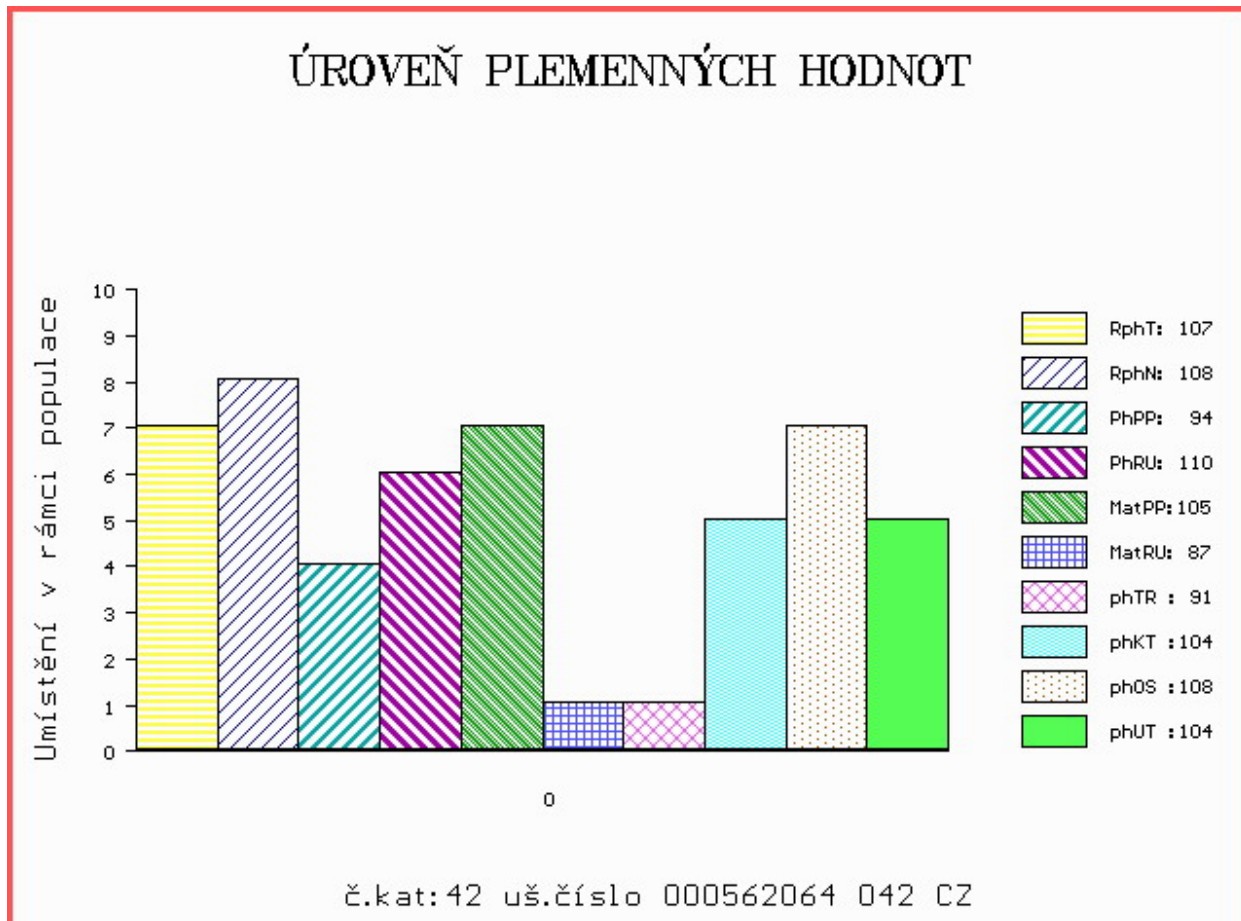

Číslo : **562064 042 CZ ARNOLD Z BYNOVCE** Číslo katalogu 42
Dat.nar. : 05.03.2014 Plemeno : Y100 Limousine
Chovatel : Němec Eduard, Bynovec
Majitel : Němec Eduard, Bynovec

OOO 270 530 JUNIOR TVS 1994012999
OO ZLI 538 BONUS P 1526579518
MOO 2424414640 FR VALERIANE ET P 2424414640

OTEC ZLI 811 SUPER BONUS Z CUNKOVA P 420000552899031
OMO ZLI 295 MALIBU 3696026196
MO 32642 931 CZ LADY Z OSTRÉHO 253000032642931
MMO 19699 347 CZ 093347019699

OOM ZLI 325 KOLJA VFU 007764119005
OM ZLI 450 NOVÁČEK VFU 007000106441081
MOM 113294 704 CZ ITAKA VFU 007000113294704

MATKA 225860 932 CZ 189000225860932
OMM ZLI 343 JASNÝ VFU 007764119002
MM 99285 932 CZ 189000099285932
MMM 2946 517 CZ 189517002946

Vlastní užitkovost: ve 120d: **185 kg** ve 210d: **293 kg** v 365d: **522 kg** / kříž: **136 cm**
Přírustek v testu : **1591 g / 107** přírustek od narození: **1326 g / 108** šourek **35 cm**
Věk při ZV **412** dní aktuálně k 27.03.15 hmotnost: **555 kg** výška v kříži: **137 cm**

PLEMENNÉ HODNOTY										LINEARNÍ HODNOCENÍ								
	pp	ru	pp	ru	TR	KT	OS	UT		Hmot	kříž	TR	KT	OS	UT	CE		
BÝK	PE	94	110	ME	105	87	91	104	108	104								
MATKA	PE	93	109	ME	107	90	105	105	104	104	754	/	144	25	20	17	6	68
OTEC	PE	96	109	ME	100	86	106	108	109	109								

HODNOCEN: TR 8 / / 9 KT / / OS / / UT Výsledek: