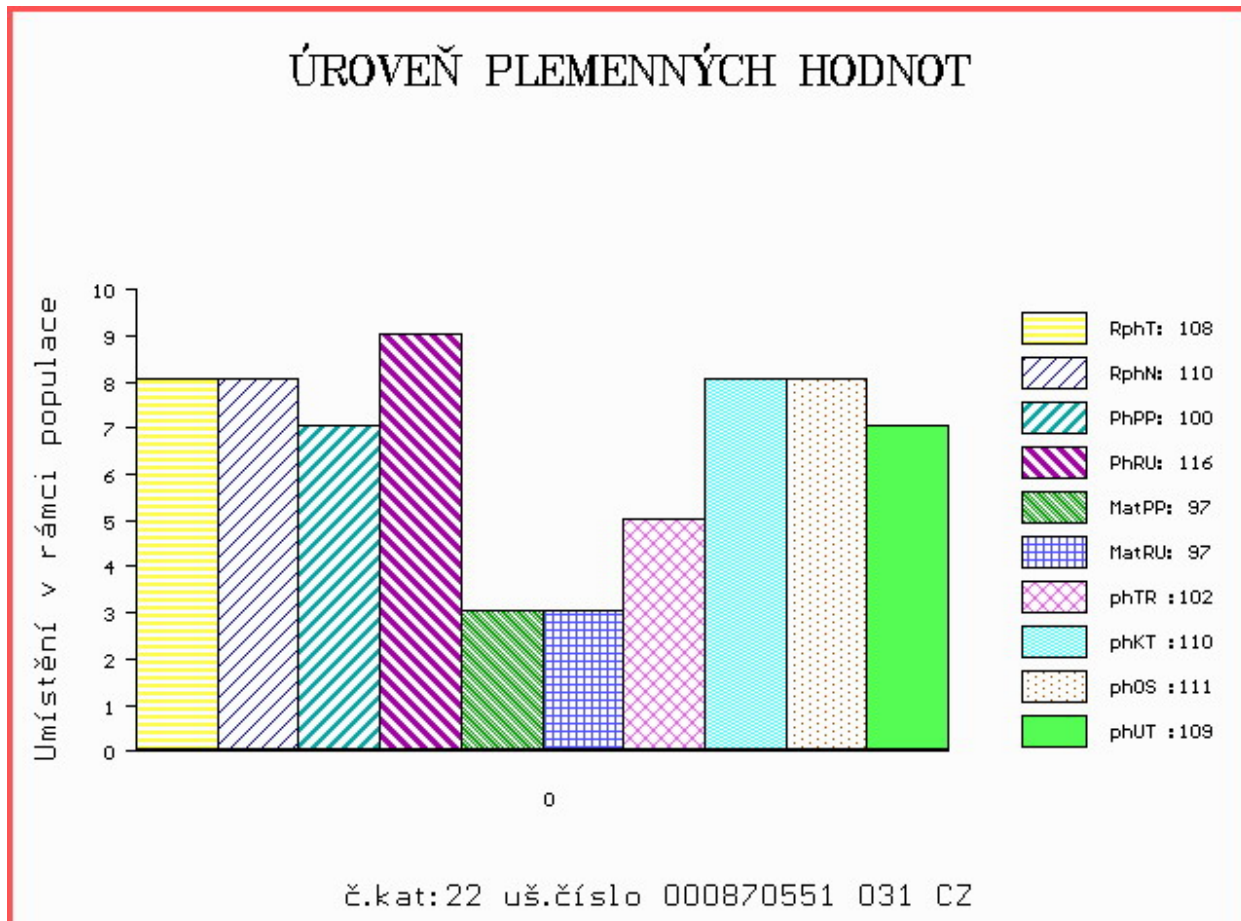

Číslo : **870551 031 CZ ALEXANDER AGF** Číslo katalogu 22
Dat.nar. : 24.01.2014 Plemeno : Y100 Limousine
Chovatel : PLEMCHOV Strašice, a.s.
Majitel : PLEMCHOV Strašice, a.s.

OOO ZLI 664 GENIAL 8791002491
OO 268 705 NELOMBO 1297172653
MOO 1289110490 FR ELANCEE 1289110490

Otec ZLI 929 TOPTORO 8122073617
OMO 262 093 TARVIS RR 1982001611
MO 8195125901 FR LAROUSSE 8195125901
MMO 8190120089 FR FANCHETTE 8190120089

OOM 000 PLATON 8758540204
OM 270 612 VASCO 1932034469
MOM 1998005592 FR ODRA 1998005592

Matka 1528023757 FR DORDOGNE 1528023757
OMM 269 567 OSCAR 1298166216
MM 1523233274 FR UMEA 1523233274
MMM 1597041054 FR NITOCHE 1597041054

Vlastní užitkovost: ve 120d: **202 kg** ve 210d: **322 kg** v 365d: **543 kg** / kříž: **135 cm**
Přírustek v testu : **1566 g / 108** přírustek od narození: **1410 g / 110** šourek **39 cm**
Věk při ZV **452** dní aktuálně k 27.03.15 hmotnost: **646 kg** výška v kříži: **140 cm**

PLEMENNÉ HODNOTY										LINEARNÍ HODNOCENÍ								
	pp	ru	pp	ru	TR	KT	OS	UT		Hmot	kříž	TR	KT	OS	UT	CE		
BÝK	PE	100	116	ME	97	97	102	110	111	109								
MATKA	PE	98	107	ME	105	104	91	100	103	98	774	/	141	24	20	20	7	71
Otec	PE	100	123	ME	91	85	110	112	112	112								

HODNOCEN: TR 8 / /10 KT / / OS / / UT Výsledek: