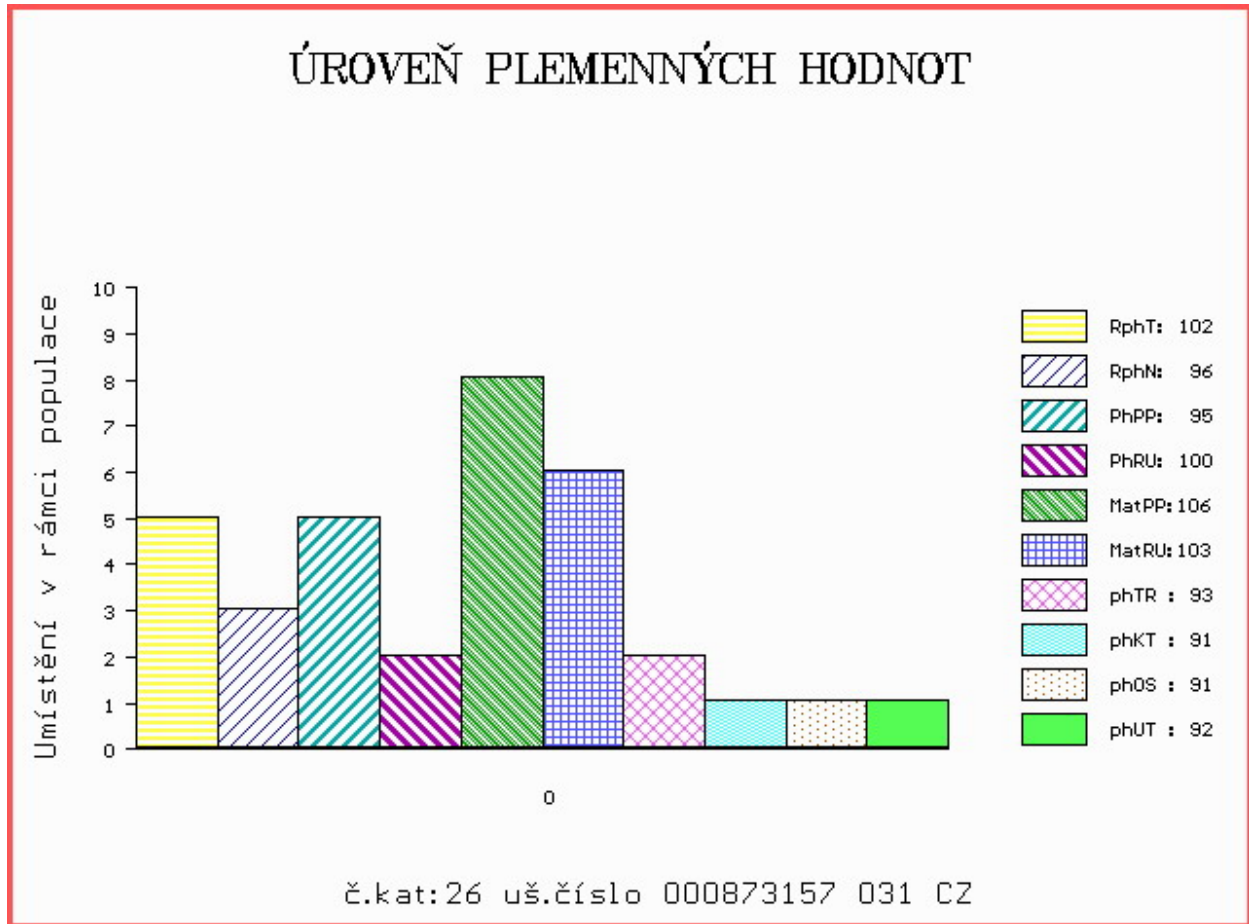

Číslo : **873157 031 CZ ADAM PÍSECKÝ** Číslo katalogu 26
Dat.nar. : 01.02.2014 Plemeno : Y100 Limousine
Chovatel : Kotalík Milan, Semice
Majitel : Kotalík Milan, Semice

OOO 268 180 HENRI 302 5792110727
OO 268 128 OCEAN 0800522980
MOO 890009074 FR FLORENTINE 0890009074

OTEC ZLI 740 UBU 2303327488
OMO 262 470 FARCEUR 3690007611
MO 2397056215 FR NIVEA 2397056215
MMO 2394025315 FR JESSICA 2394025315

OOM 267 694 CASSIS 4088028055
OM ZLI 490 REMIX 1717626948
MOM 1797002235 FR NOUGATINE 1797002235

MATKA 387104 931 CZ SRILANKA 409000387104931
OMM ZLI 269 HIGHLANDER 1692111209
MM 6345977 605 FR BIANCA 6345977605
MMM 1204075707 FR VARSOVIE 1204075707

Vlastní užitkovost: ve 120d: **192 kg** ve 210d: **303 kg** v 365d: **482 kg** / kříž: **134 cm**
Přírustek v testu : **1525 g / 102** přírustek od narození: **1253 g / 96** šourek **37 cm**
Věk při ZV **444** dní aktuálně k 27.03.15 hmotnost: **567 kg** výška v kříži: **137 cm**

PLEMENNÉ HODNOTY										LINEARNÍ HODNOCENÍ						
	pp	ru	pp	ru	TR	KT	OS	UT		Hmot	kříž	TR	KT	OS	UT	CE
BÝK	PE	95	100	ME	106	103	93	91	91	92						
MATKA	PE	100	106	ME	115	98	95	102	103	102	604 /	140	21	18	17	6 62
OTEC	PE	82	102	ME	95	102	105	98	97	100						

HODNOCEN: TR 7 / / 7 KT / / OS / / UT Výsledek: