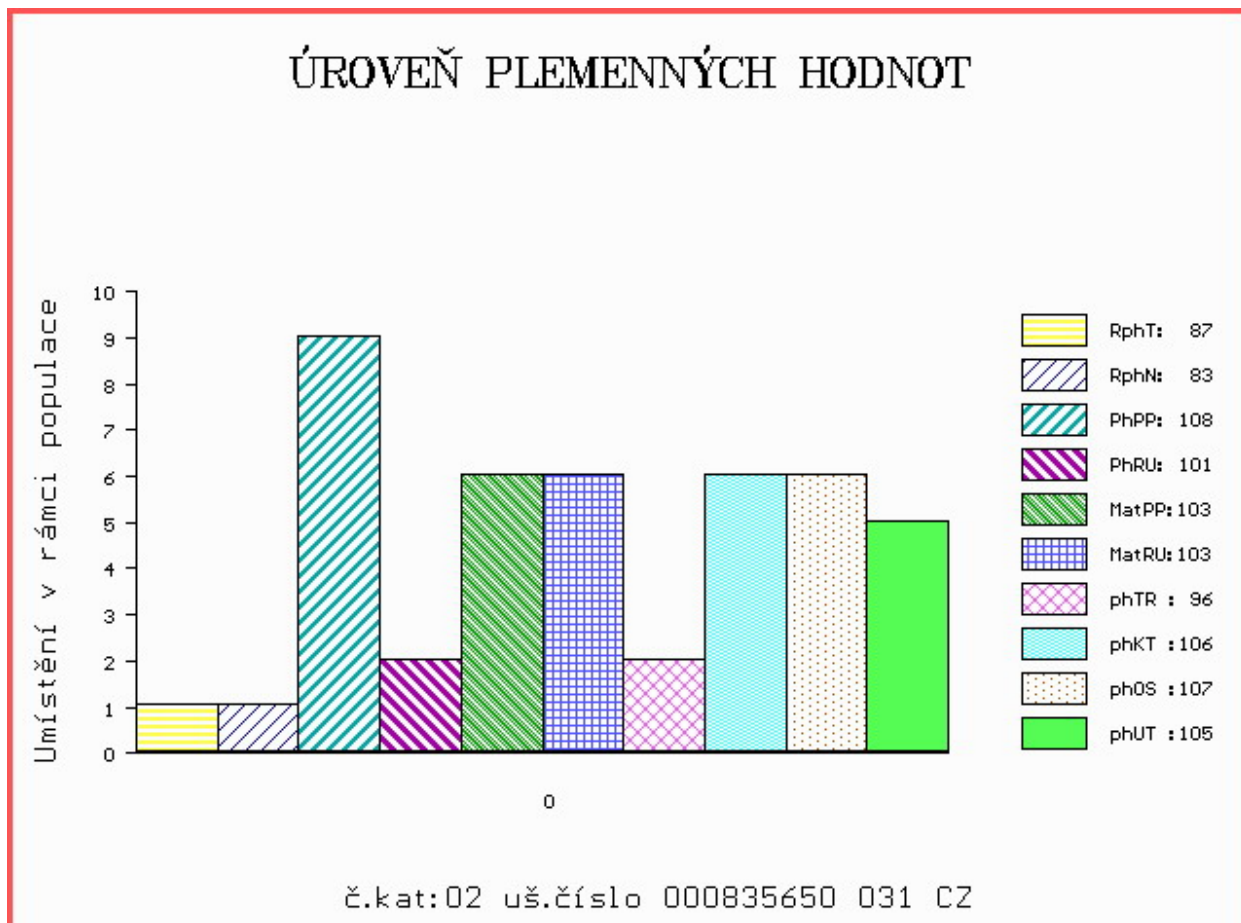

Číslo : **835650 031 CZ ARKO PÍSECKÝ** Číslo katalogu 2
Dat.nar. : 04.01.2014 Plemeno : Y100 Limousine
Chovatel : Kotalík Milan, Semice
Majitel : Kotalík Milan, Semice

OOO 262 433 MEXICAIN 8796005520
OO 262 855 SAUVIGNON 2302858738
MOO 2396034294 FR MANON 2396034294

OTEC ZLI 927 ACHILLE 2306660153
OMO ZLI 216 ESPOIR RR 8789003720
MO 2395073858 FR LIQUEUR 2395073858
MMO 2392020496 FR HARISSA 2392020496

OOM 270 794 PRODIGE 8708420369
OM 272 332 BOL.D'OR 8703201004
MOM 8797002144 FR NATACHA 8797002144

MATKA 1531703024 FR FUTEE 1531703024
OMM 270 636 UMANO 8700670701
MM 1528702377 FR CENTAUREE 1528702377
MMM 5500134621 FR RUSEE 5500134621

Vlastní užitkovost: ve 120d: **205 kg** ve 210d: **296 kg** v 365d: **454 kg** / kříž: **132 cm**
Přírustek v testu : **1150 g / 87** přírustek od narození: **1152 g / 83** šourek **38 cm**
Věk při ZV **472** dní aktuálně k 27.03.15 hmotnost: **553 kg** výška v kříži: **140 cm**

PLEMENNÉ HODNOTY										LINEARNÍ HODNOCENÍ							
	pp	ru	pp	ru	TR	KT	OS	UT		Hmot	kříž	TR	KT	OS	UT	CE	
BÝK	PE	108	101	ME	103	103	96	106	107	105							
MATKA	PE	103	103	ME	109	99	99	98	98	98	808	148	27	22	19	7	75
OTEC	PE	104	106	ME	99	102	96	113	116	111							

HODNOCEN: TR 8 / / 5 KT / / OS / / UT Výsledek: