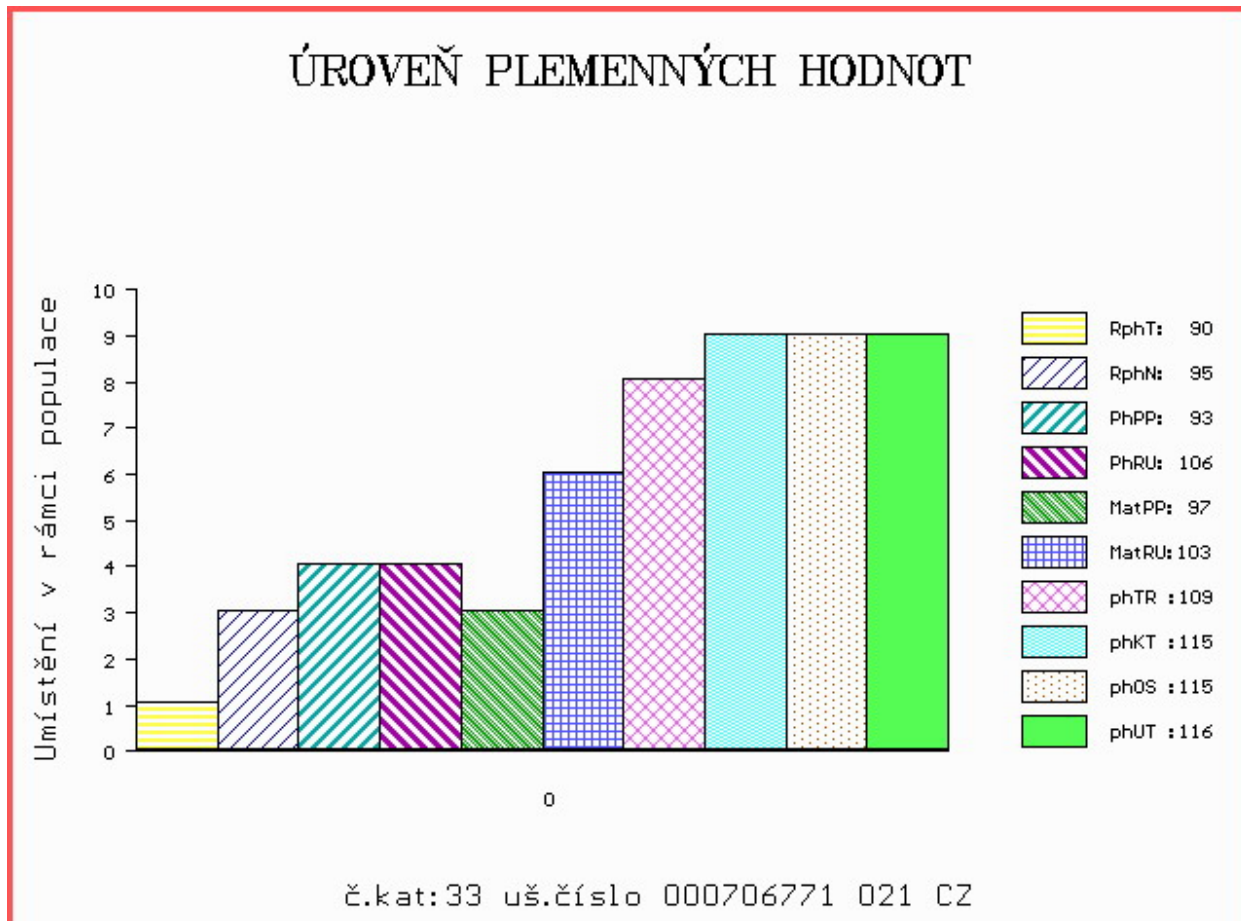

Číslo : **706771 021 CZ ANTONÍN Z POSTUPIC** Číslo katalogu 33
Dat.nar. : 11.02.2014 Plemeno : Y100 Limousine
Chovatel : Pokorný Martin, Postupice
Majitel : Pokorný Martin, Postupice

OOO 262 546 KAUP'S POLLED HAVANA 121924
OO ZLI 663 VIKING PP 2304904377
MOO 1311379 US C&S FINDERS KEEPERS 645F P 1311379

OTEC ZLM 075 UTE BOVET P 069000638998053
OMO ZLI 554 SILVERBIRD P 07.677 02475
MO 218350 953 CZ SILVERBIRDKA BOVET ET 069000218350953
MMO 116987 511 CZ JANICA BOVET 069000116987511

OOM 270 532 ULTIME 8719100231
OM ZLI 539 CACAO 6503987463
MOM 2300242076 FR PETALE 2300242076

MATKA 269333 953 CZ DALMÍRA Z KALIŠTĚ 031000269333953
OMM ZLI 324 MAS DU CLO 2396032213
MM 121122 953 CZ DONA Z KALIŠTĚ 031000121122953
MMM 355 517 CZ DOUBRAVKA Z KALIŠTĚ 031517000355

Vlastní užitkovost: ve 120d: **192 kg** ve 210d: **321 kg** v 365d: **460 kg** / kříž: **132 cm**
Přírustek v testu : **1375 g / 90** přírustek od narození: **1218 g / 95** šourek **35 cm**
Věk při ZV **434** dní aktuálně k 27.03.15 hmotnost: **535 kg** výška v kříži: **137 cm**

PLEMENNÉ HODNOTY										LINEARNÍ HODNOCENÍ							
	pp	ru	pp	ru	TR	KT	OS	UT		Hmot	kříž	TR	KT	OS	UT	CE	
BÝK	PE	93	106	ME	97	103	109	115	115	116							
MATKA	PE	100	104	ME	94	102	90	99	102	99	728	148	27	21	18	7	73
OTEC	PE	84	119	ME	105	97	117	118	114	117							

HODNOCEN: TR 7 / / 5 KT / / OS / / UT Výsledek: