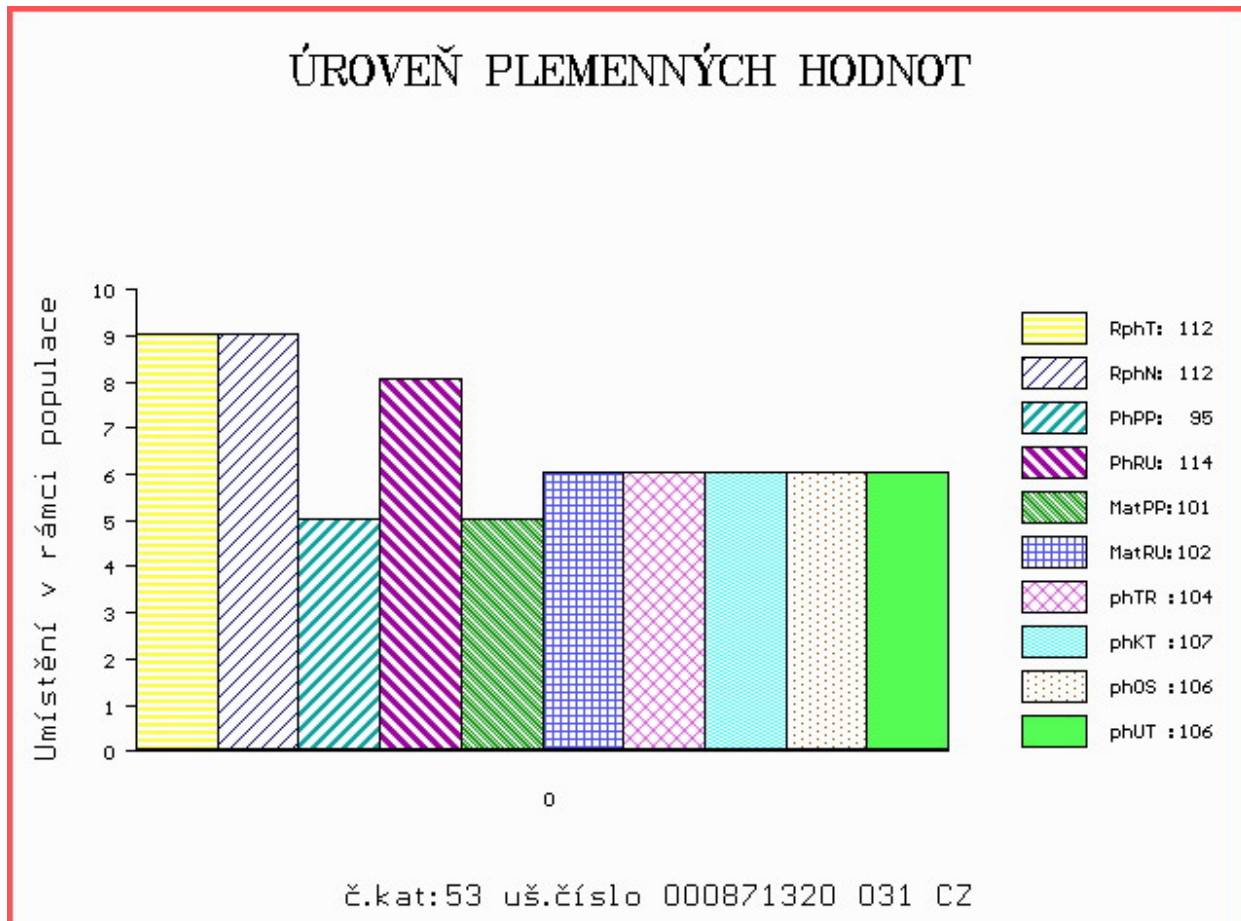

Číslo : **871320 031 CZ AUGUSTUS** Číslo katalogu 53
Dat.nar. : 23.03.2014 Plemeno : Y100 Limousine
Chovatel : Podolák Jiří,ing.,Jilovice
Majitel : Podolák Jiří,ing.,Jilovice

OOO 268 752 JOUEUR 8794000047
OO 271 208 SCAPIN 2351383257
MOO 2394025563 FR JAPIE 2394025563

Otec ZLI 746 URVILLE 1931859212
OMO 270 891 DOMINO 1988001780
MO 1930388572 FR OXANE 142 1930388572
MMO 1996000916 FR MERVEILLE 1996000916

OOM ZLI 437 MOZART Z CUNKOVA ET 253000156381031
OM ZLI 521 ORION Z KALIŠTĚ 031000524789053
MOM 8137 517 CZ DORIS Z KALIŠTĚ 031517008137

MATKA 163727 981 CZ 007000163727981
OMM ZLI 208 JOKEY 8794003163
MM 119938 704 CZ JAPONKA VFU 007704119938
MMM 104 735 CZ BETTY VFU ET 007735000104

Vlastní užitkovost: ve 120d: **209 kg** ve 210d: **303 kg** v 365d: **544 kg** / kříž: **137 cm**
Přírůstek v testu : **1683 g / 112** přírůstek od narození: **1363 g / 112** šourek **38 cm**
Věk při ZV **394** dní aktuálně k 27.03.15 hmotnost: **550 kg** výška v kříži: **137 cm**

PLEMENNÉ HODNOTY										LINEARNÍ HODNOCENÍ						
	pp	ru	pp	ru	TR	KT	OS	UT		Hmot	kříž	TR	KT	OS	UT	CE
BÝK	PE	95	114	ME	101	102	104	107	106	106						
MATKA	PE	99	109	ME	105	103	98	102	103	101	636	142	23	20	20	7 70
Otec	PE	100	116	ME	96	95	108	115	113	114						

HODNOCEN: TR 8 / /10 KT / / OS / / UT Výsledek: