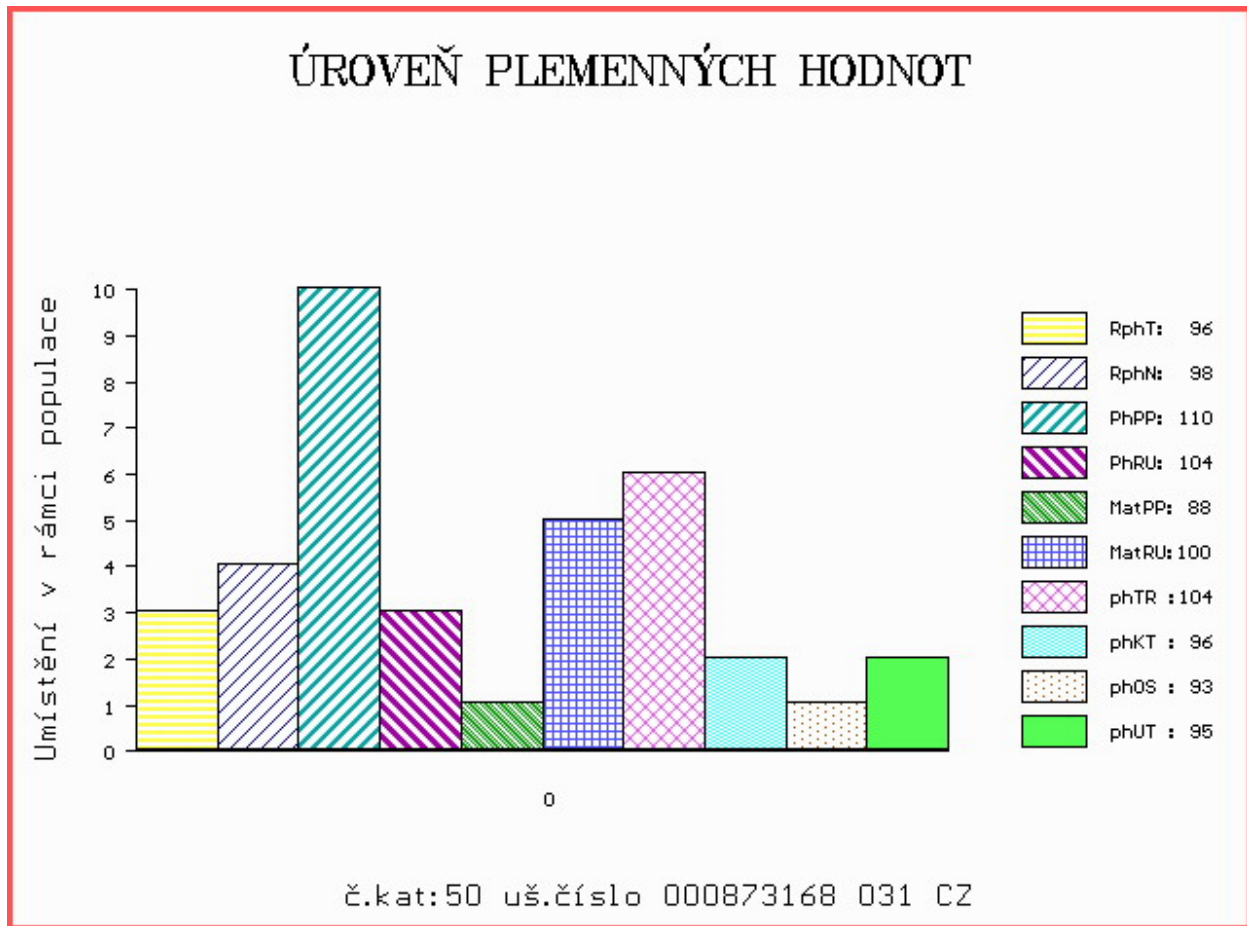

Číslo : **873168 031 CZ ADEPT PÍSECKÝ** Číslo katalogu 50
Dat.nar. : 17.03.2014 Plemeno : Y100 Limousine
Chovatel : Kotalík Milan, Semice
Majitel : Kotalík Milan, Semice

OOO ZLI 481 PHLOX 1607911599
OO ZLI 686 POKER Z KALIŠTĚ 031000562321053
MOO 16980 953 CZ MAGURA Z KALIŠTĚ 031000016980953

OTEC ZLM 133 VINCENT ZE SV.KATEŘINY 393000550128042

OMO ZLI 482 VAURIEN 6343125557
MO 163667 981 CZ PATRICIE VFU 007000163667981
MMO 10929 981 CZ LADA VFU 007000010929981

OOM ZLI 553 RYDE URANOS P 57065-00457
OM 272 048 CORNU P 4808017379
MOM 4806027235 FR AGATE 4806027235

MATKA 1530148197 FR ECORNEE 1530148197

OMM 268 955 HEROS MN 8792002724
MM 1524669802 FR UCHE 1524669802
MMM 1521638531 FR SAVOIE 1521638531

Vlastní užitkovost: ve 120d: **198 kg** ve 210d: **315 kg** v 365d: **520 kg** / kříž: **139 cm**
Přírustek v testu : **1341 g / 96** přírustek od narození: **1307 g / 98** šourek **36 cm**
Věk při ZV **400** dní aktuálně k 27.03.15 hmotnost: **533 kg** výška v kříži: **139 cm**

PLEMENNÉ HODNOTY										LINEARNÍ HODNOCENÍ							
	pp	ru	pp	ru	TR	KT	OS	UT		Hmot	kříž	TR	KT	OS	UT	CE	
BÝK	PE	110	104	ME	88	100	104	96	93	95							
MATKA	PE	99	103	ME	89	100	100	94	93	95	678	144	24	22	19	8	73
OTEC	PE	109	110	ME	102	94	111	109	107	108							

HODNOCEN: TR 9 / / 9 KT / / OS / / UT Výsledek: