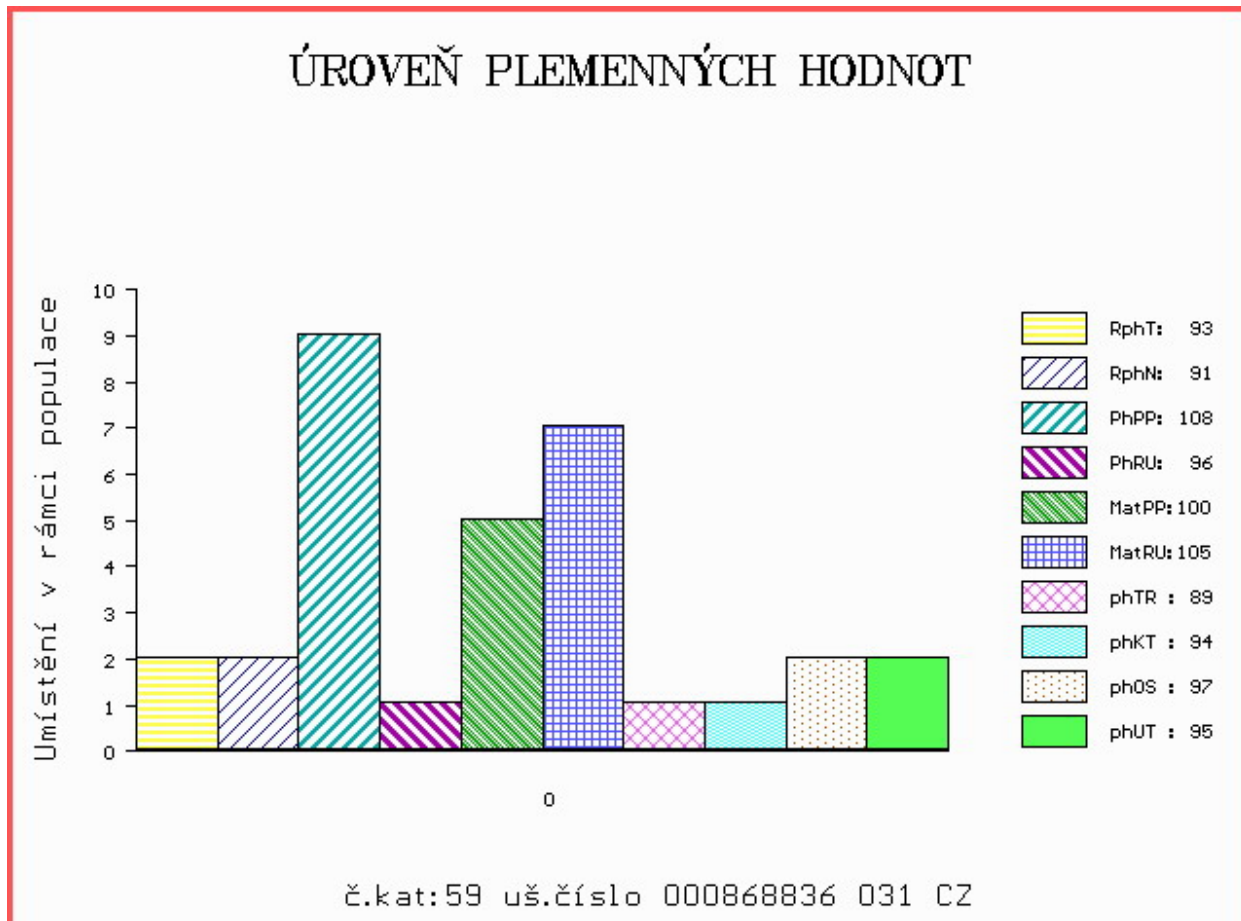

Číslo : **868836 031 CZ ARMANI Z CUNKOVA** Číslo katalogu 59
Dat.nar. : 28.03.2014 Plemeno : Y100 Limousine
Chovatel : Farma Kozák, s.r.o.
Majitel : Farma Kozák, s.r.o.

OOO 271 208 SCAPIN 2351383257
OO ZLI 746 URVILLE 1931859212
MOO 1930388572 FR OXANE 142 1930388572

OTEC ZLI 989 UMĚNÍ MOF 391000645316021
OMO 268 814 NEPTUNE 8797002840
MO 3615047828 FR COPIE-BEN 3615047828
MMO 3697008596 FR NATACHA 3697008596

OOM 000 UMOUR 8783005280
OM 266 387 BANDIT 8786003322
MOM 8778003821 FR OISIVE 8778003821

MATKA 250611 931 CZ OLGA Z OSTRÉHO ET 253000250611931
OMM 266 389 OGAR 1978001301
MM 2383054 214 FR UCOCOTTE 2383054214
MMM 2379051082 FR PILULE 2379051082

Vlastní užitkovost: ve 120d: **179 kg** ve 210d: **275 kg** v 365d: **447 kg** / kříž: **130 cm**
Přírustek v testu : **1166 g / 93** přírustek od narození: **1118 g / 91** šourek **36 cm**
Věk při ZV **389** dní aktuálně k 27.03.15 hmotnost: **446 kg** výška v kříži: **130 cm**

PLEMENNÉ HODNOTY										LINEARNÍ HODNOCENÍ								
	pp	ru	pp	ru	TR	KT	OS	UT		Hmot	kříž	TR	KT	OS	UT	CE		
BÝK	PE	108	96	ME	100	105	89	94	97	95								
MATKA	PE	97	98	ME	116	95	91	91	94	89	788	/	144	26	21	21	7	75
OTEC	PE	108	106	ME	83	111	113	119	118	121								

HODNOCEN: TR 5 / / 4 KT / / OS / / UT Výsledek: