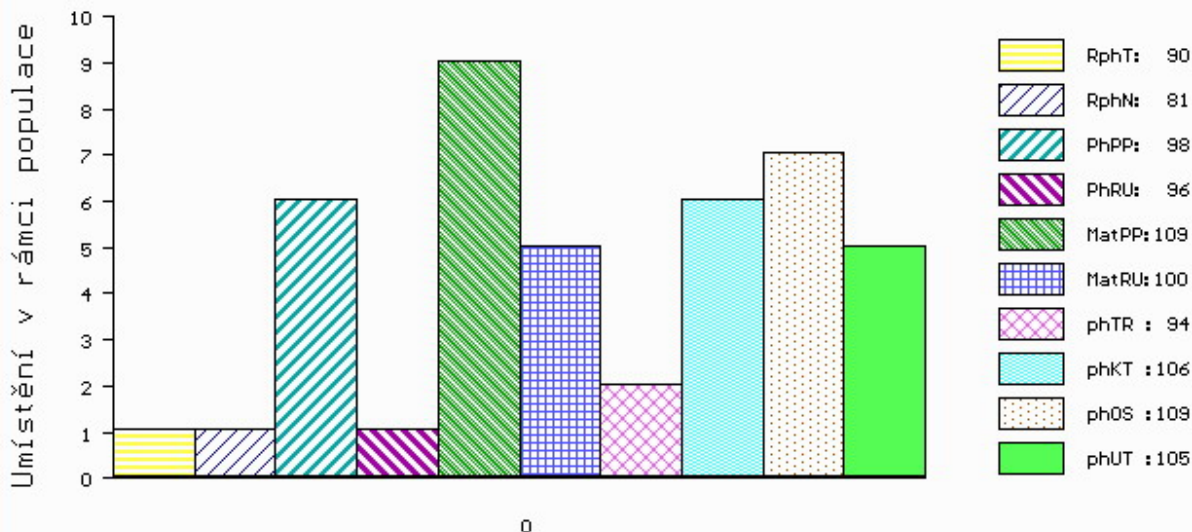

Číslo : **873152 031 CZ AMULET PÍSECKÝ** Číslo katalogu 16
Dat.nar. : 19.01.2014 Plemeno : Y100 Limousine
Chovatel : Kotalík Milan, Semice
Majitel : Kotalík Milan, Semice

OOO 268 208 LEO 2395071399
OO ZLI 402 NENUPHAR 8797011143
MOO 8791000077 FR GIROFLEE 8791000077

OTEC ZLI 834 VERTIGE 1932087952
OMO 271 939 DARTY 1988000427
MO 1996002756 FR MEDINA 1996002756
MMO 1993012635 FR INTELLIGEN 1993012635

OOM 267 505 FERRY 1990003045
OM ZLI 437 MOZART Z CUNKOVA ET 253000156381031
MOM 8793051142 FR IDENTIQUE 8793051142

MATKA 247902 953 CZ DARIE Z KALIŠTĚ 031000247902953
OMM ZLI 207 JOUEUR 8794050235
MM 139245 511 CZ DUŠE Z KALIŠTĚ 031000139245511
MMM 355 517 CZ DOUBRAVKA Z KALIŠTĚ 031517000355

Vlastní užitkovost: ve 120d: **195 kg** ve 210d: **312 kg** v 365d: **469 kg** / kříž: **133 cm**
Přírustek v testu : **1366 g / 90** přírustek od narození: **1236 g / 81** šourek **36 cm**
Věk při ZV **457** dní aktuálně k 27.03.15 hmotnost: **574 kg** výška v kříži: **139 cm**

PLEMENNÉ HODNOTY

LINEARNÍ HODNOCENÍ

	pp	ru	ME	pp	ru	TR	KT	OS	UT	Hmot	kříž	TR	KT	OS	UT	CE	
BÝK	PE	98	96	ME	109	100	94	106	109	105							
MATKA	PE	92	100	ME	103	100	93	100	104	101	632	143	23	20	19	7	69
OTEC	PE	95	91	ME	121	98	95	101	103	101							

HODNOCEN: TR 7 / / 6 KT / / OS / / UT Výsledek:

ÚROVEŇ PLEMENNÝCH HODNOT

č.kat:16 uš.číslo 000873152 031 CZ