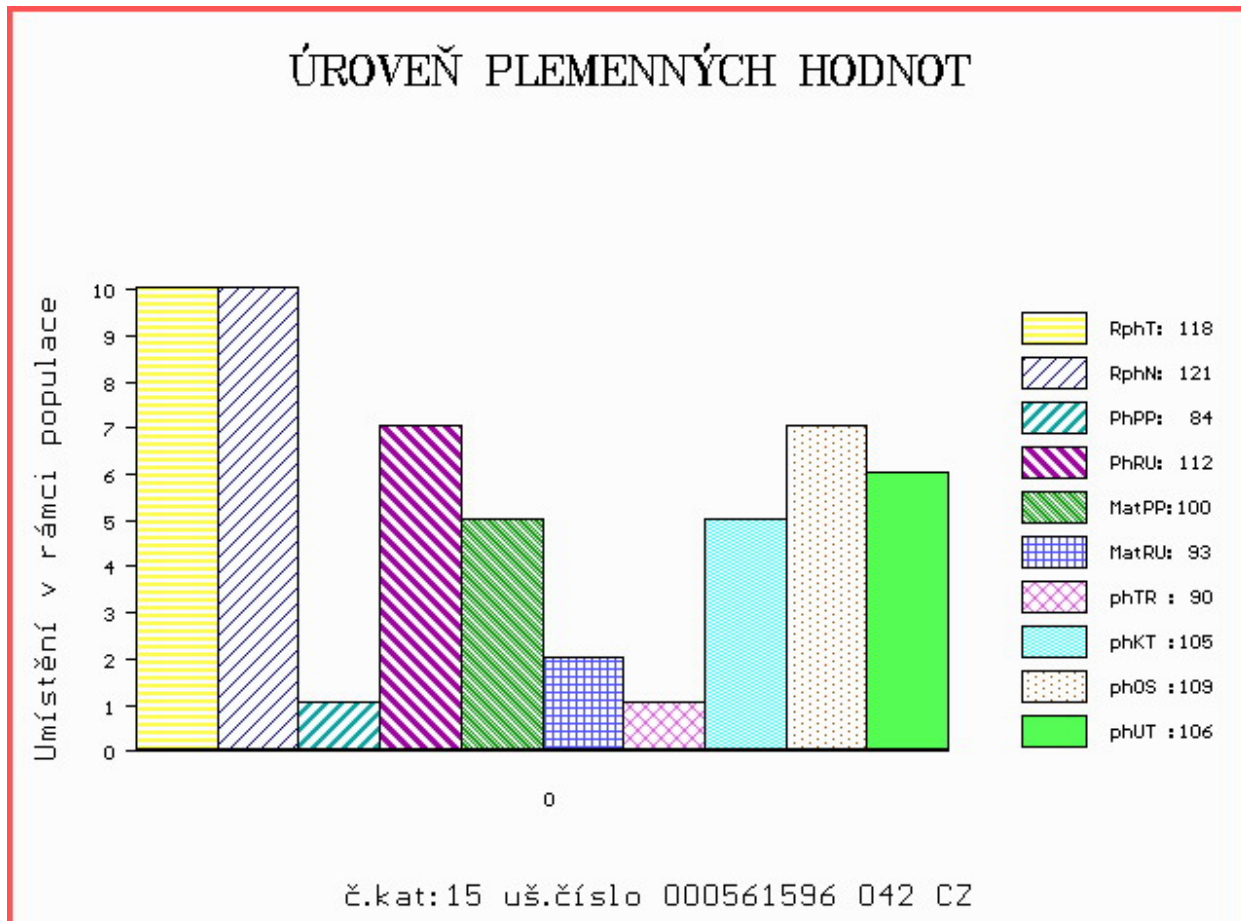

Číslo : **561596 042 CZ ALOIS ZE SV.KATEŘINY** Číslo katalogu 15
Dat.nar. : 19.01.2014 Plemeno : Y100 Limousine
Chovatel : Loos Adolf, Hora Svaté Kateřiny
Majitel : Loos Adolf, Hora Svaté Kateřiny

OOO ZLI 664 GENIAL 8791002491
OO ZLI 403 NECTAR 1997013151
MOO 1990002509 FR FRINGANTE 1990002509

OTEC ZLM 034 NANTOS 14.028 20866

OMO 268 576 DANIEL 03.410 83860
MO 1402313840 DE GELIERA 14.023 13840
MMO 1400223460 DE GIER 14.002 23460

OOM 000 TOUTOU 2303330343

OM 271 351 AOUT 2306637519
MOM 2399061018 FR OGIVE 2399061018

MATKA 2309430023 FR DARLING 2309430023

OMM 271 352 RAFIOT 4977941997
MM 2305525420 FR VERY NICE 2305525420
MMM 2397053977 FR NUÉE 2397053977

Vlastní užitkovost: ve 120d: **180 kg** ve 210d: **300 kg** v 365d: **540 kg** / kříž: **136 cm**
Přírustek v testu : **1808 g / 118** přírustek od narození: **1417 g / 121** šourek **38 cm**
Věk při ZV **457** dní aktuálně k 27.03.15 hmotnost: **661 kg** výška v kříži: **141 cm**

PLEMENNÉ HODNOTY										LINEARNÍ HODNOCENÍ								
	pp	ru	pp	ru	TR	KT	OS	UT		Hmot	kříž	TR	KT	OS	UT	CE		
BÝK	PE	84	112	ME	100	93	90	105	109	106								
MATKA	PE	91	103	ME	102	90	89	94	95	94	830	/	147	25	22	18	7	72
OTEC	PE	82	117	ME	98	100	100	122	129	125								

HODNOCEN: TR 8 / /10 KT / / OS / / UT Výsledek: