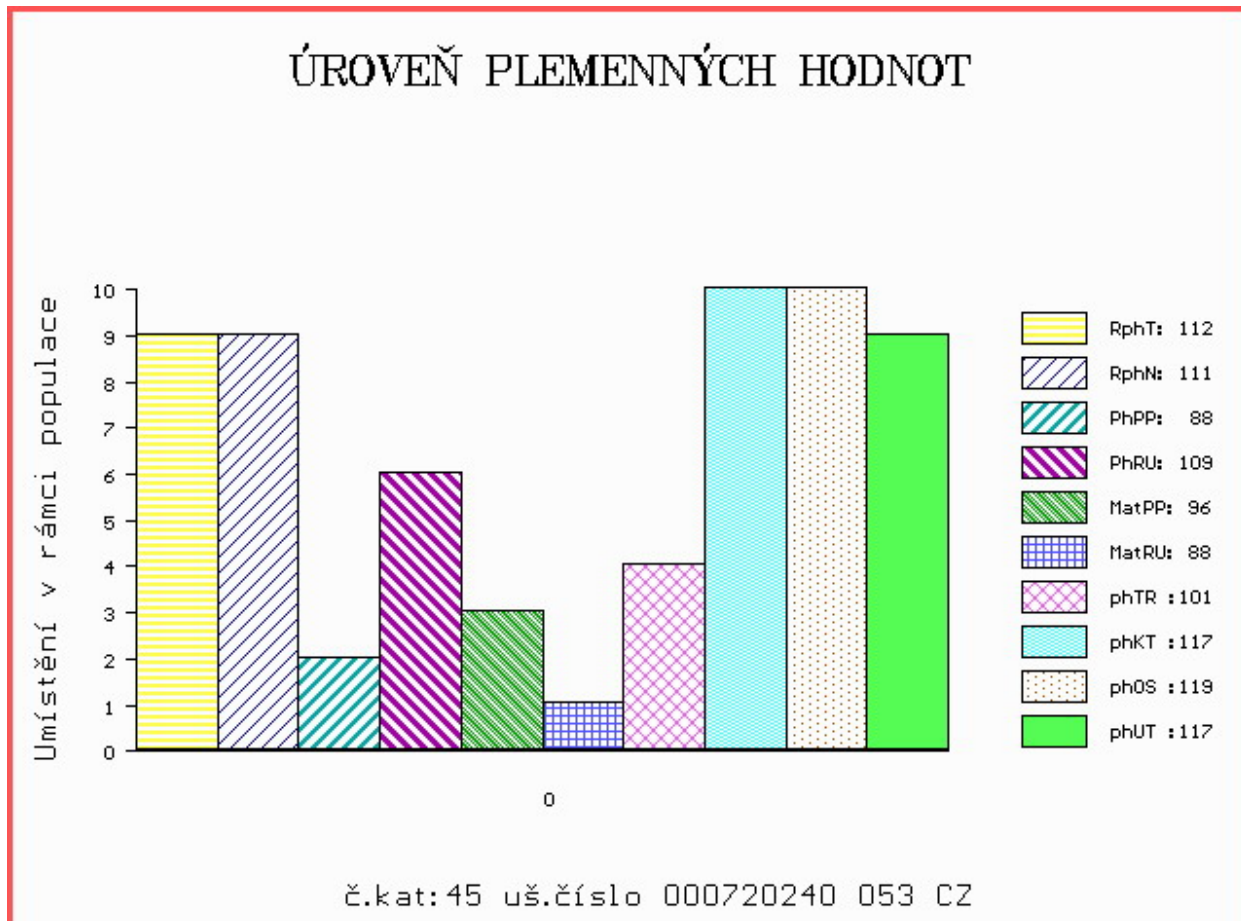

Číslo : **720240 053 CZ ALPINISTA BOVET ET P** Číslo katalogu 45
Dat.nar. : 12.03.2014 Plemeno : Y100 Limousine
Chovatel : Bovet a.s.Sloupnice
Majitel : Bovet a.s.Sloupnice

OOO 262 454 DT POLLED THICK SET 01E PP 1233450
OO 270 290 TITANES P 06.651 33993
MOO 665116739 DE MELISSE 06.651 16739

OTEC ZLI 650 TIGRIS PP 14.026 24243
OMO 270 356 CANON P 14.003 84602
MO 1401547615 DE FELCA P 14.015 47615
MMO 1400384604 DE FELICI 14.003 84604

OOM 269 356 SUNDAY P 07.615 01723
OM ZLI 554 SILVERBIRD P 07.677 02475
MOM 767469635 DE OMINA 07.674 69635

MATKA 218350 953 CZ SILVERBIRDKA BOVET ET 069000218350953
OMM ZLI 214 ICEBERG 8793011378
MM 116987 511 CZ JANICA BOVET 069000116987511
MMM 1901 517 CZ GRANADA BOVET ET 069517001901

Vlastní užitkovost: ve 120d: **192 kg** ve 210d: **326 kg** v 365d: **524 kg** / kříž: **131 cm**
Přírustek v testu : **1566 g / 112** přírustek od narození: **1313 g / 111** šourek **34 cm**
Věk při ZV **405** dní aktuálně k 27.03.15 hmotnost: **543 kg** výška v kříži: **136 cm**

PLEMENNÉ HODNOTY										LINEARNÍ HODNOCENÍ							
	pp	ru	pp	ru	TR	KT	OS	UT		Hmot	kříž	TR	KT	OS	UT	CE	
BÝK	PE	88	109	ME	96	88	101	117	119	117							
MATKA	PE	88	115	ME	98	94	110	115	113	114	670	142	24	19	18	6	67
OTEC	PE	88	110	ME	107	81	100	117	121	119							

HODNOCEN: TR 7 / / 9 KT / / OS / / UT Výsledek: