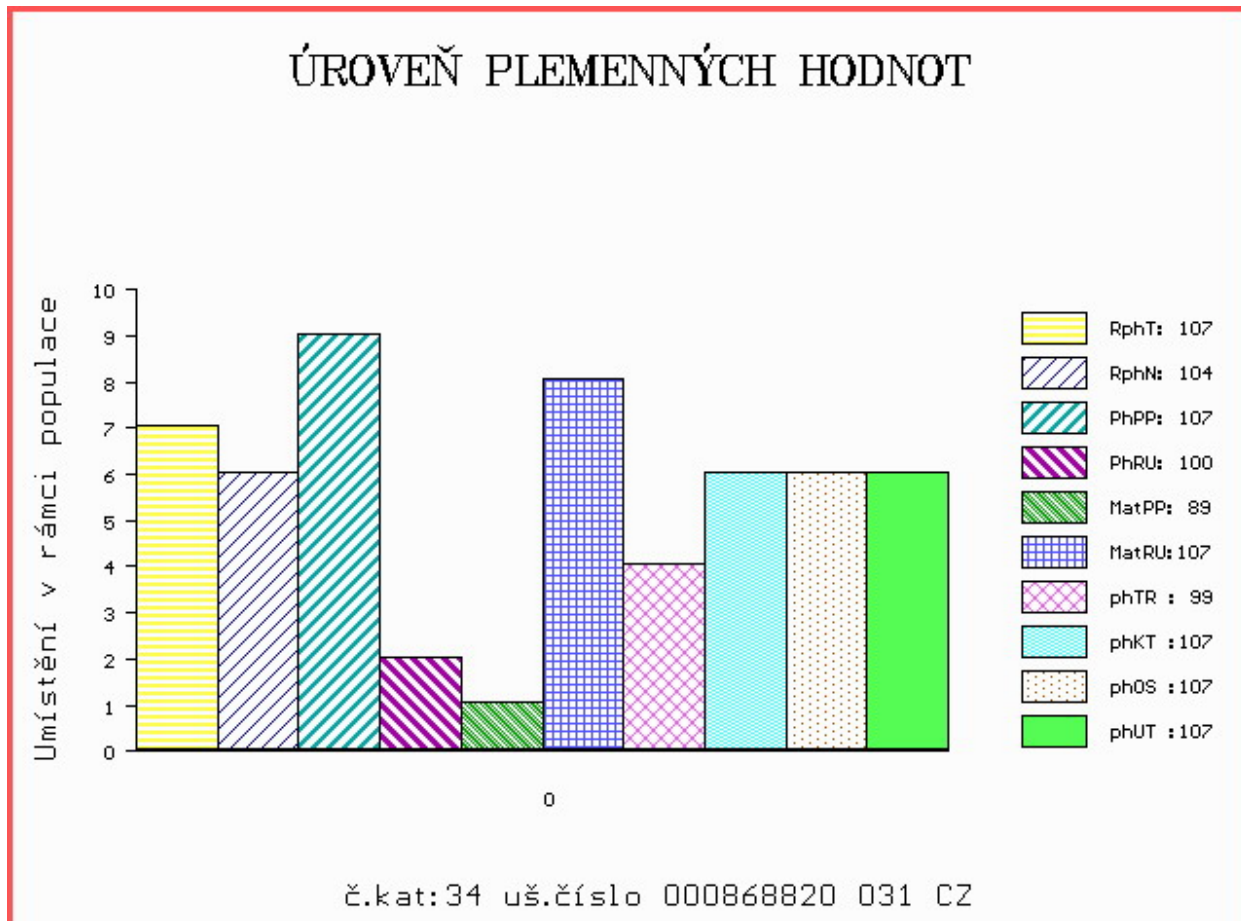

Číslo : **868820 031 CZ ADAM Z CUNKOVA** Číslo katalogu 34
Dat.nar. : 16.02.2014 Plemeno : Y100 Limousine
Chovatel : Farma Kozák, s.r.o.
Majitel : Farma Kozák, s.r.o.

OOO 271 208 SCAPIN 2351383257
OO ZLI 746 URVILLE 1931859212
MOO 1930388572 FR OXANE 142 1930388572

OTEC ZLI 989 UMĚNÍ MOF 391000645316021
OMO 268 814 NEPTUNE 8797002840
MO 3615047828 FR COPIE-BEN 3615047828
MMO 3697008596 FR NATACHA 3697008596

OOM 271 357 PACHA 0800523063
OM 271 347 VAINQUEUR 8700670740
MOM 8795011967 FR LYPHPE 8795011967

MATKA 8700671292 FR DISTRAITE 8700671292
OMM 265 657 DUVALIER 3688009657
MM 8700673163 FR ODIEUSE 8700670163
MMM 8795011965 FR LUNE 8795011965

Vlastní užitkovost: ve 120d: **179 kg** ve 210d: **303 kg** v 365d: **511 kg** / kříž: **136 cm**
Přírustek v testu : **1683 g / 107** přírustek od narození: **1312 g / 104** šourek **35 cm**
Věk při ZV **429** dní aktuálně k 27.03.15 hmotnost: **574 kg** výška v kříži: **139 cm**

PLEMENNÉ HODNOTY										LINEARNÍ HODNOCENÍ						
	pp	ru	ME	pp	ru	TR	KT	OS	UT	Hmot	kříž	TR	KT	OS	UT	CE
BÝK	PE	107	100	ME	89	107	99	107	107	107						
MATKA	PE	102	101	ME	98	99	98	106	108	106	700	145	26	21	19	7
OTEC	PE	108	106	ME	83	111	113	119	118	121						

HODNOCEN: TR 8 / / 8 KT / / OS / / UT Výsledek: