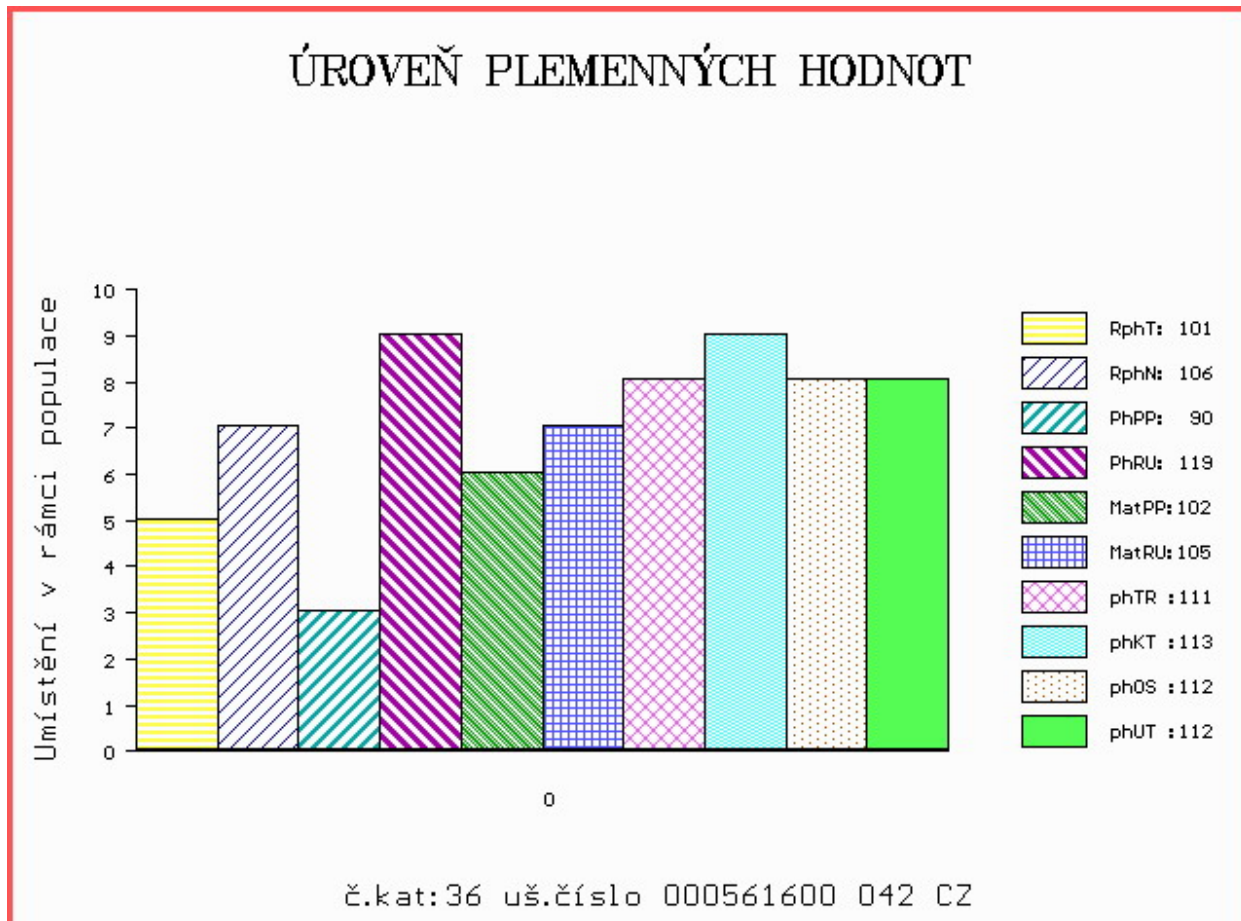

Číslo : 561600 042 CZ ALFRED ZE SV.KATEŘINY Číslo katalogu 36
Dat.nar. : 21.02.2014 Plemeno : Y100 Limousine
Chovatel : Loos Adolf, Hora Svaté Kateřiny
Majitel : Loos Adolf, Hora Svaté Kateřiny

OOO 271 208 SCAPIN 2351383257
OO ZLI 746 URVILLE 1931859212
MOO 1930388572 FR OXANE 142 1930388572

OTEC ZLI 990 ÚSPĚCH MOF 391000658173021
OMO ZLI 557 MOZART 1996019196
MO 4306017646 FR BALLADE 4306017646
MMO 4340215587 FR PEPITE 4340215587

OOM 265 890 NOE 8697111517
OM ZLI 350 REPONS 1201098789
MOM 1293118675 FR INDICE 1293118675

MATKA 163685 981 CZ RYBANA VFU 007000163685981
OMM ZLI 208 JOKEY 8794003163
MM 119959 704 CZ KENNY VFU 007000119959704
MMM 102 735 CZ 007735000102

Vlastní užitkovost: ve 120d: 215 kg ve 210d: 333 kg v 365d: 590 kg / kříž: 141 cm
Přírustek v testu : 1391 g / 101 přírustek od narození: 1436 g / 106 šourek 37 cm
Věk při ZV 424 dní aktuálně k 27.03.15 hmotnost: 621 kg výška v kříži: 141 cm

PLEMENNÉ HODNOTY										LINEARNÍ HODNOCENÍ						
	pp	ru	pp	ru	TR	KT	OS	UT		Hmot	kříž	TR	KT	OS	UT	CE
BÝK	PE	90	119	ME	102	105	111	113	112	112						
MATKA	PE	94	109	ME	102	107	107	94	91	95	804	148	26	23	19	8 76
OTEC	PE	91	114	ME	104	99	108	128	130	126						

HODNOCEN: TR 9 / /10 KT / / OS / / UT Výsledek: