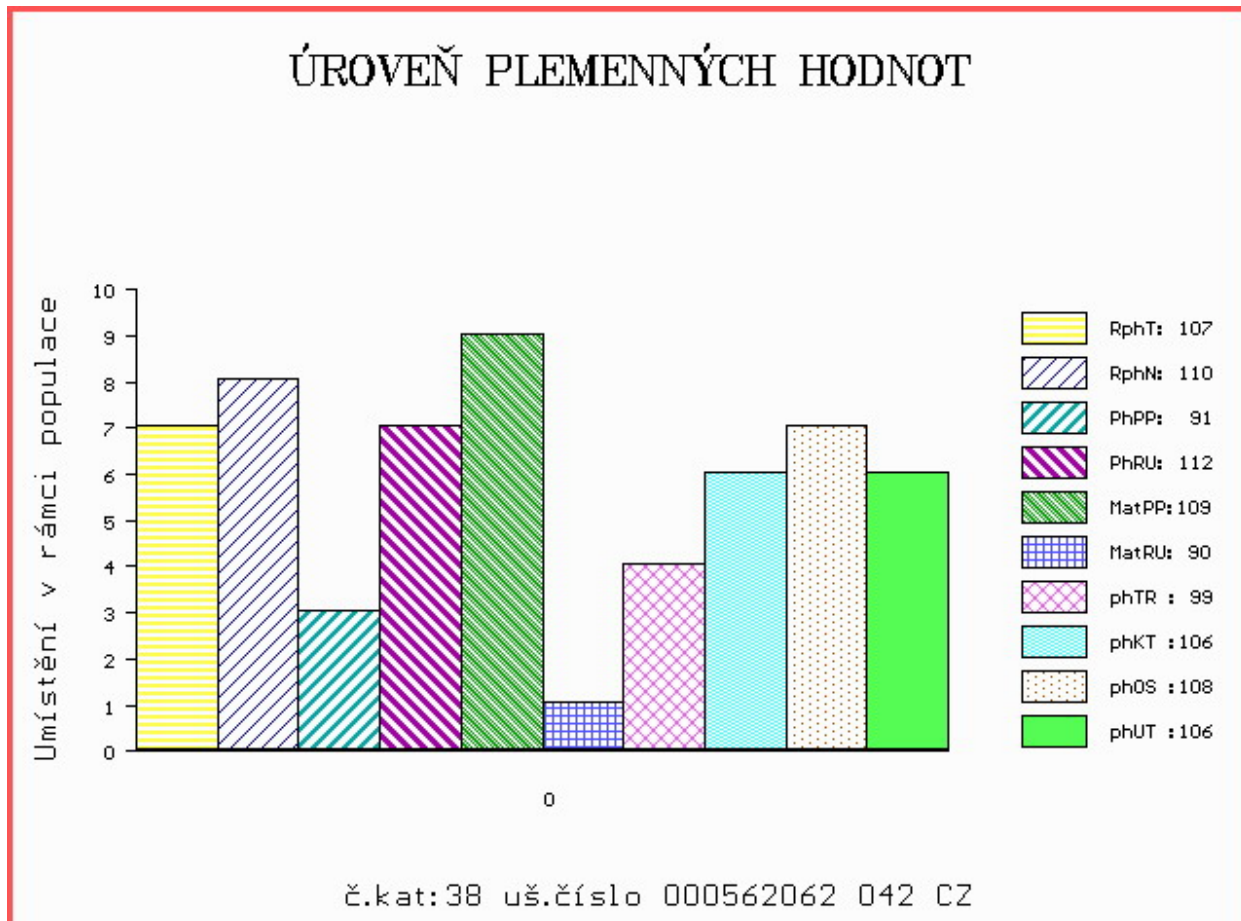

Číslo : **562062 042 CZ AUGUST Z BYNOVCE P** Číslo katalogu 38
Dat.nar. : 24.02.2014 Plemeno : Y100 Limousine
Chovatel : Němec Eduard, Bynovec
Majitel : Němec Eduard, Bynovec

OOO 270 530 JUNIOR TVS 1994012999
OO ZLI 538 BONUS P 1526579518
MOO 2424414640 FR VALERIANE ET P 2424414640

Otec ZLI 811 SUPER BONUS Z CUNKOVA P 420000552899031
OMO ZLI 295 MALIBU 3696026196
MO 32642 931 CZ LADY Z OSTRÉHO 253000032642931
MMO 19699 347 CZ 093347019699

OOM ZLI 325 KOLJA VFU 007764119005
OM ZLI 450 NOVÁČEK VFU 007000106441081
MOM 113294 704 CZ ITAKA VFU 007000113294704

Matka 281326 932 CZ 189000281326932
OMM ZLI 343 JASNÝ VFU 007764119002
MM 99281 932 CZ 189000099281932
MMM 21162 347 CZ 189000021162347

Vlastní užitkovost: ve 120d: **193 kg** ve 210d: **306 kg** v 365d: **545 kg** / kříž: **139 cm**
Přírustek v testu : **1641 g / 107** přírustek od narození: **1386 g / 110** šourek **36 cm**
Věk při ZV **421** dní aktuálně k 27.03.15 hmotnost: **592 kg** výška v kříži: **139 cm**

PLEMENNÉ HODNOTY										LINEARNÍ HODNOCENÍ								
	pp	ru	pp	ru	TR	KT	OS	UT		Hmot	kříž	TR	KT	OS	UT	CE		
BÝK	PE	91	112	ME	109	90	99	106	108	106								
MATKA	PE	93	106	ME	112	96	102	104	104	104	714	/	141	25	21	17	7	70
Otec	PE	96	109	ME	100	86	106	108	109	109								

HODNOCEN: TR 8 / /10 KT / / OS / / UT Výsledek: