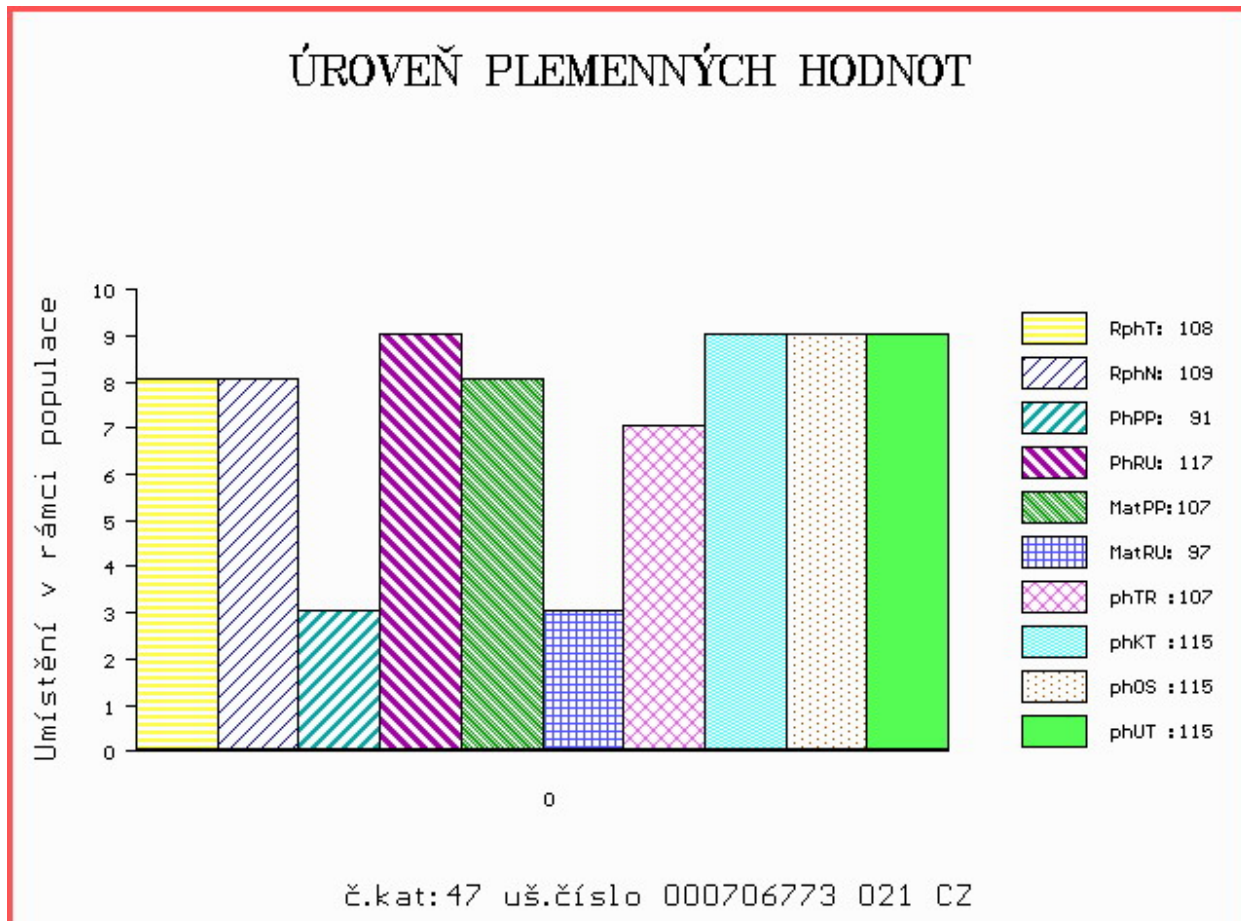

Číslo : **706773 021 CZ ALES Z POSTUPIC V** Číslo katalogu 47
Dat.nar. : 15.03.2014 Plemeno : Y100 Limousine
Chovatel : Pokorný Martin, Postupice
Majitel : Pokorný Martin, Postupice

OOO 262 546 KAUP'S POLLED HAVANA 121924
OO ZLI 663 VIKING PP 2304904377
MOO 1311379 US C&S FINDERS KEEPERS 645F P 1311379

OTEC ZLM 075 UTE BOVET P 069000638998053
OMO ZLI 554 SILVERBIRD P 07.677 02475
MO 218350 953 CZ SILVERBIRDKA BOVET ET 069000218350953
MMO 116987 511 CZ JANICA BOVET 069000116987511

OOM ZLI 573 IDEAL THURNSTOCK V 09.377 35789
OM ZLI 736 ISIMO V 14.032 95265
MOM 2303201046 FR TIMIE 2303201046

MATKA 247922 953 CZ INTUICE Z KALIŠTĚ P 031000247922953
OMM ZLI 481 PHLOX 1607911599
MM 167522 953 CZ ISIS Z KALIŠTĚ 031000167522953
MMM 121116 953 CZ IRENKA Z KALIŠTĚ 031000121116953

Vlastní užitkovost: ve 120d: **209 kg** ve 210d: **327 kg** v 365d: **549 kg** / kříž: **139 cm**
Přírustek v testu : **1583 g / 108** přírustek od narození: **1398 g / 109** šourek **36 cm**
Věk při ZV **402** dní aktuálně k 27.03.15 hmotnost: **566 kg** výška v kříži: **139 cm**

PLEMENNÉ HODNOTY										LINEARNÍ HODNOCENÍ						
	pp	ru	pp	ru	TR	KT	OS	UT		Hmot	kříž	TR	KT	OS	UT	CE
BÝK	PE	91	117	ME	107	97	107	115	115	115						
MATKA	PE	104	112	ME	107	96	112	121	122	121	748	140	24	21	20	7 72
OTEC	PE	84	119	ME	105	97	117	118	114	117						

HODNOCEN: TR 9 / /10 KT / / OS / / UT Výsledek: