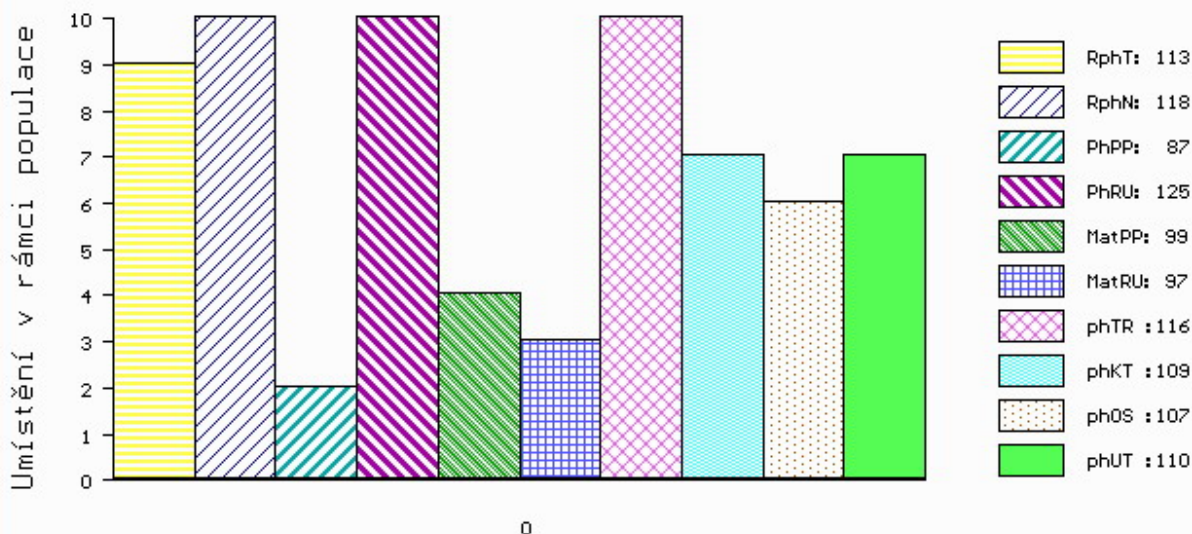

Číslo : **701024 053 CZ ALFRÉD Z KALIŠTĚ P** Číslo katalogu 8
Dat.nar. : 12.01.2014 Plemeno : Y100 Limousine
Chovatel : Farma Kaliště s.r.o.Č.Libchavy
Majitel : Farma Kaliště s.r.o.Č.Libchavy

OOO 271 812 UZES 1931488665
OO 271 692 BAGOU BF 1932299494
MOO 1931738891 FR VOLGA BF 1931738891

OTEC ZLI 824 ENZO P 1933472074
OMO 271 693 TAROT 6057 1931159260
MO 1932639586 FR CIDONIE 1932639586
MMO 1995006290 FR LOLITA 1995006290

OOM 270 532 ULTIME 8719100231
OM ZLI 539 CACAO 6503987463
MOM 2300242076 FR PETALE 2300242076

MATKA 233237 953 CZ HERTA Z KALIŠTĚ 031000233237953
OMM ZLI 394 LUIS VFU 007081014356
MM 167515 953 CZ HAMIRA Z KALIŠTĚ 031000167515953
MMM 139231 511 CZ HEDVIKA Z KALIŠTĚ 031000139231511

Vlastní užitkovost: ve 120d: **211 kg** ve 210d: **331 kg** v 365d: **551 kg** / kříž: **141 cm**
Přírustek v testu : **1683 g / 113** přírustek od narození: **1465 g / 118** šourek **36 cm**
Věk při ZV **464** dní aktuálně k 27.03.15 hmotnost: **690 kg** výška v kříži: **144 cm**

PLEMENNÉ HODNOTY

LINEARNÍ HODNOCENÍ

	pp	ru	ME	pp	ru	TR	KT	OS	UT	Hmot	kříž	TR	KT	OS	UT	CE
BÝK PE	87	125	ME 99 97	116	109	107	110									
MATKA PE	90	121	ME 98 100	113	115	115	115	810	/	150	27	23	23	8	81	
OTEC PE	92	118	ME 103 93	110	103	100	103									

HODNOCEN: TR 10 / /10 KT / / OS / / UT Výsledek:

ÚROVEŇ PLEMENNÝCH HODNOT

č.kat:08 uš.číslo 000701024 053 CZ