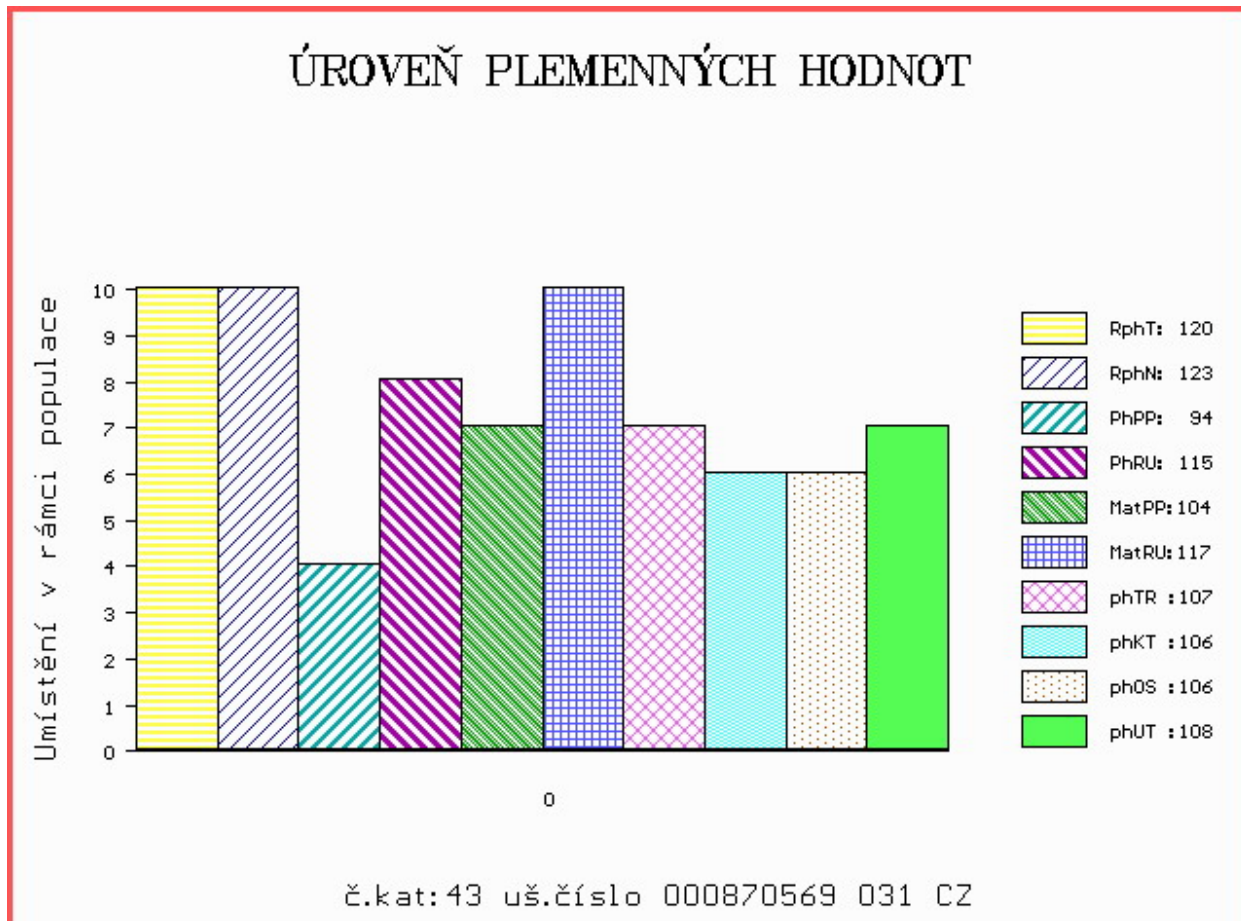

Číslo : **870569 031 CZ ARIEL AGF** Číslo katalogu 43
Dat.nar. : 11.03.2014 Plemeno : Y100 Limousine
Chovatel : PLEMCHOV Strašice, a.s.
Majitel : PLEMCHOV Strašice, a.s.

OOO 270 794 PRODIGE 8708420369
OO ZLI 558 TALENT MN 8703200461
MOO 8703200163 FR PECHE 8703200163

OTEC ZLM 009 URIEL Z CUNKOVA ET 420000743921031
OMO ZLI 490 REMIX 1717626948
MO 4306007525 FR BOHEME 4306007525
MMO 4340215570 FR PRINCESSE 4340215570

OOM 000 SCAPIN 1930798736
OM 272 436 UPPERCUT 1931409325
MOM 1930098281 FR PATOUNE 1930098281

MATKA 1209092513 FR ECREVISSE 1209092513
OMM 272 433 JUMPING 1994007909
MM 1268686295 FR OSEILLE 1268686295
MMM 1261930080 FR GAZELLE 1261930080

Vlastní užitkovost: ve 120d: **203 kg** ve 210d: **333 kg** v 365d: **587 kg** / kříž: **135 cm**
Přírustek v testu : **1791 g / 120** přírustek od narození: **1504 g / 123** šourek **36 cm**
Věk při ZV **406** dní aktuálně k 27.03.15 hmotnost: **618 kg** výška v kříži: **140 cm**

PLEMENNÉ HODNOTY										LINEARNÍ HODNOCENÍ								
	pp	ru	pp	ru	TR	KT	OS	UT		Hmot	kříž	TR	KT	OS	UT	CE		
BÝK	PE	94	115	ME	104	117	107	106	106	108								
MATKA	PE	95	114	ME	99	115	112	109	108	110	680	/	144	24	22	19	7	72
OTEC	PE	89	110	ME	116	110	109	113	111	114								

HODNOCEN: TR 9 / /10 KT / / OS / / UT Výsledek: