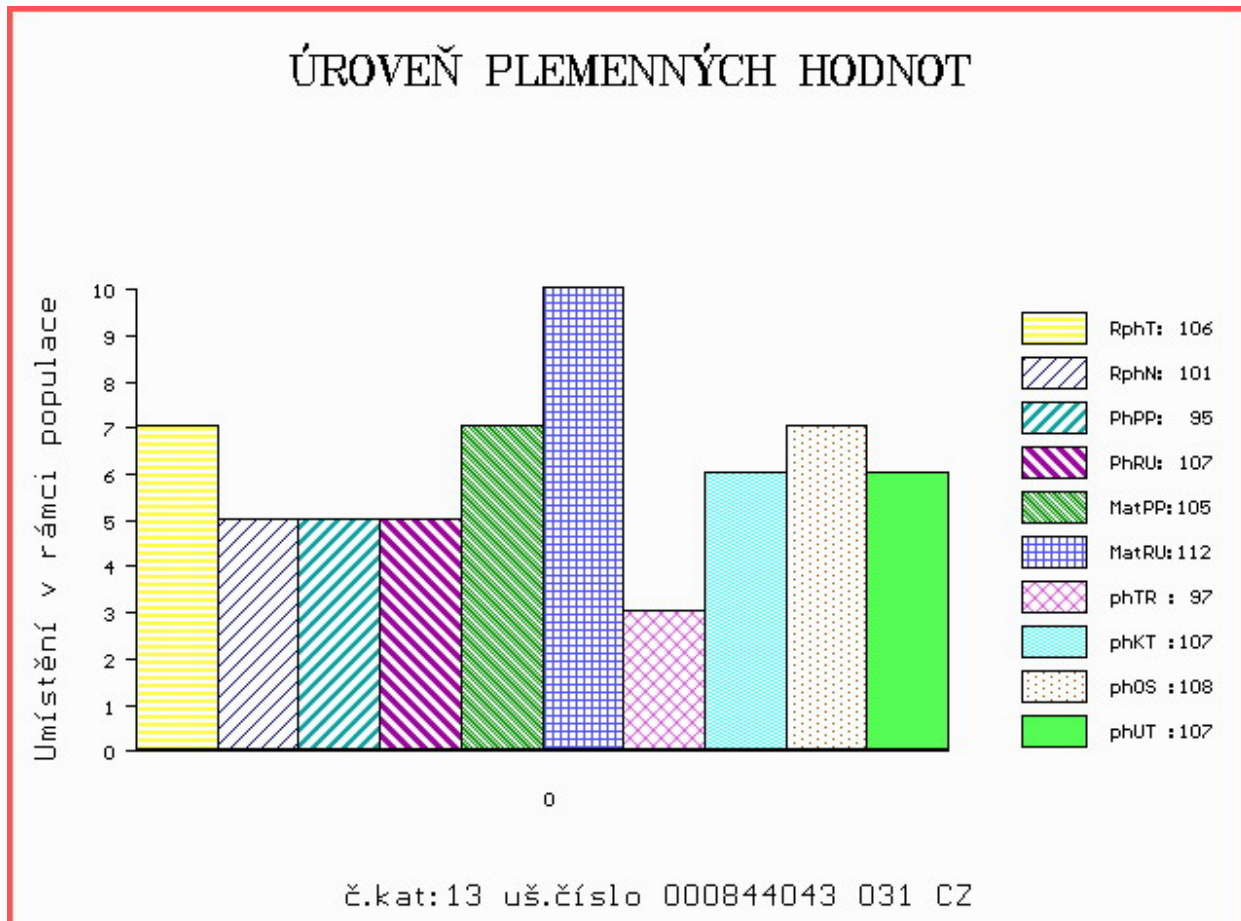

Číslo : **844043 031 CZ ALEX AGF** Číslo katalogu 13
Dat.nar. : 17.01.2014 Plemeno : Y100 Limousine
Chovatel : PLEMCHOV Strašice, a.s.
Majitel : PLEMCHOV Strašice, a.s.

OOO 262 282 VAGABOND 8784014835
OO 268 707 EPSON 8789003682
MOO 8782002576 FR TECHNIQUE 8782002576

OTEC ZLI 666 TASTEVIN 3330021849
OMO ZLI 269 HIGHLANDER 1692111209
MO 3330003088 FR PAILLETTE 3330003088
MMO 3393015768 DE IAMBIQUE 3393015768

OOM 000 SNOOPY 2351224653
OM 272 395 VOISIN 2305267217
MOM 2351224577 FR RISETTE 2351224577

MATKA 1933392684 FR EMLETTE 1933392684
OMM 272 396 NEGUS 8797001050
MM 1930979018 FR RAGOTE 1930979018
MMM 1997008880 FR NINON 1997008880

Vlastní užitkovost: ve 120d: **184 kg** ve 210d: **288 kg** v 365d: **534 kg** / kříž: **132 cm**
Přírustek v testu : **1508 g / 106** přírustek od narození: **1378 g / 101** šourek **35 cm**
Věk při ZV **459** dní aktuálně k 27.03.15 hmotnost: **646 kg** výška v kříži: **140 cm**

PLEMENNÉ HODNOTY										LINEARNÍ HODNOCENÍ							
	pp	ru	pp	ru	TR	KT	OS	UT		Hmot	kříž	TR	KT	OS	UT	CE	
BÝK	PE	95	107	ME	105	112	97	107	108	107							
MATKA	PE	96	111	ME	95	104	106	116	117	116	698	144	27	20	19	7	73
OTEC	PE	97	99	ME	119	116	100	102	100	101							

HODNOCEN: TR 8 / / 9 KT / / OS / / UT Výsledek: