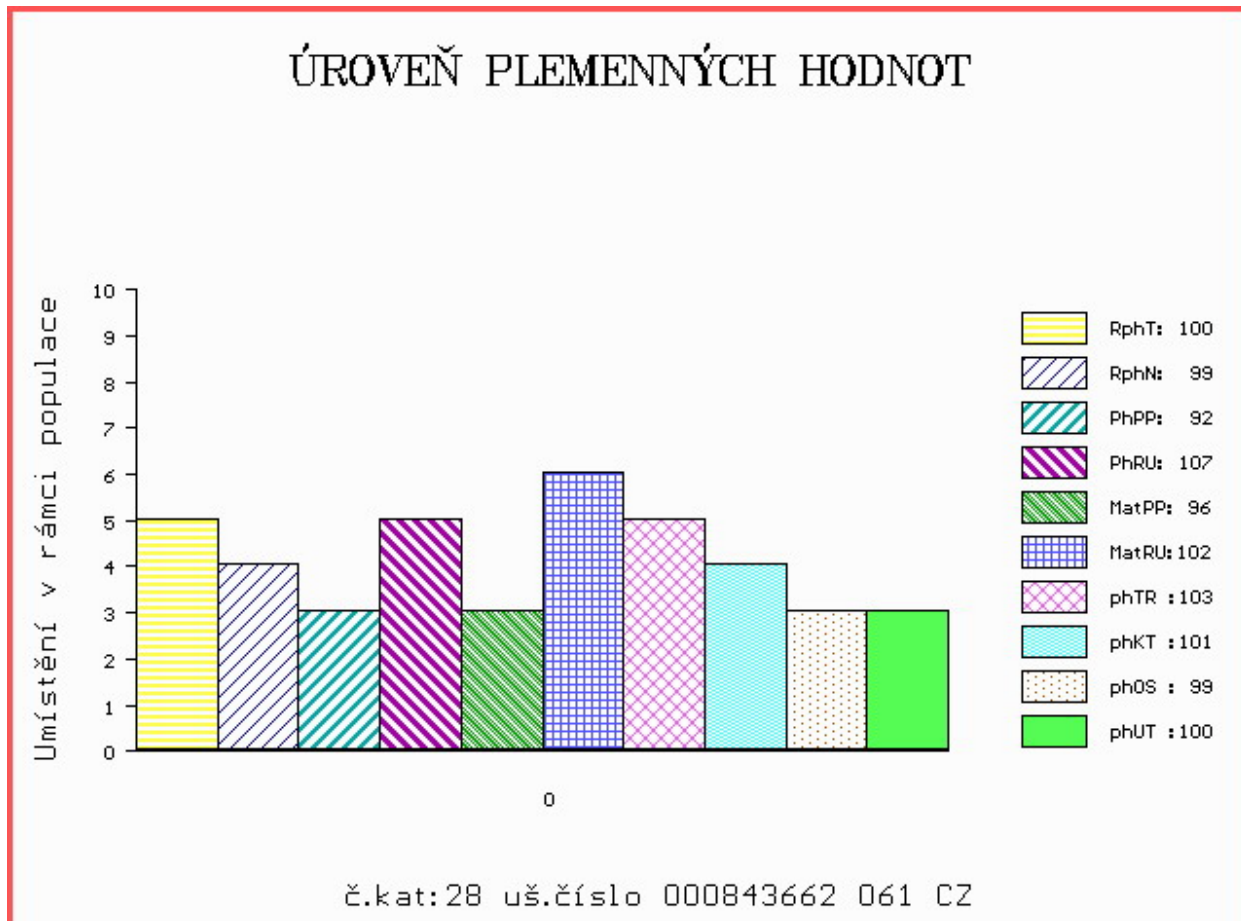

Číslo : **843662 061 CZ AMARO AGROCHYT** Číslo katalogu 28
Dat.nar. : 02.02.2014 Plemeno : Y100 Limousine
Chovatel : Agrochyt s.r.o.Mohelno
Majitel : Agrochyt s.r.o.Mohelno

OOO 270 815 INDECIS 2293004195
OO ZLI 560 ON-DIT 3615069746
MOO 3690006248 FR FRANCHON 3690006248

OTEC ZLM 057 BAVARDAGE 2257773618
OMO ZLI 230 DAUPHIN 1988004715
MO 2257773207 FR RIDELLE 2257773207
MMO 2296004352 FR MANDARINE 2296004352

OOM ZLI 834 VERTIGE 1932087952
OM 272 343 CHABAL 1528136878
MOM 1522179022 FR SUBLIME 1522179022

MATKA 1531067089 FR FARA 1531067089
OMM 272 054 ARTABAN P 1526579466
MM 1528136907 FR DORA 1528136907
MMM 1519207745 FR ORPHEE 1519207745

Vlastní užitkovost: ve 120d: **209 kg** ve 210d: **309 kg** v 365d: **500 kg** / kříž: **136 cm**
Přírustek v testu : **1600 g / 100** přírustek od narození: **1309 g / 99** šourek **35 cm**
Věk při ZV **443** dní aktuálně k 27.03.15 hmotnost: **591 kg** výška v kříži: **140 cm**

PLEMENNÉ HODNOTY										LINEARNÍ HODNOCENÍ							
	pp	ru	pp	ru	TR	KT	OS	UT		Hmot	kříž	TR	KT	OS	UT	CE	
BÝK	PE	92	107	ME	96	102	103	101	99	100							
MATKA	PE	98	101	ME	100	97	100	98	96	97	730	147	27	21	19	7	74
OTEC	PE	98	111	ME	96	107	102	105	105	105							

HODNOCEN: TR 8 / / 8 KT / / OS / / UT Výsledek: