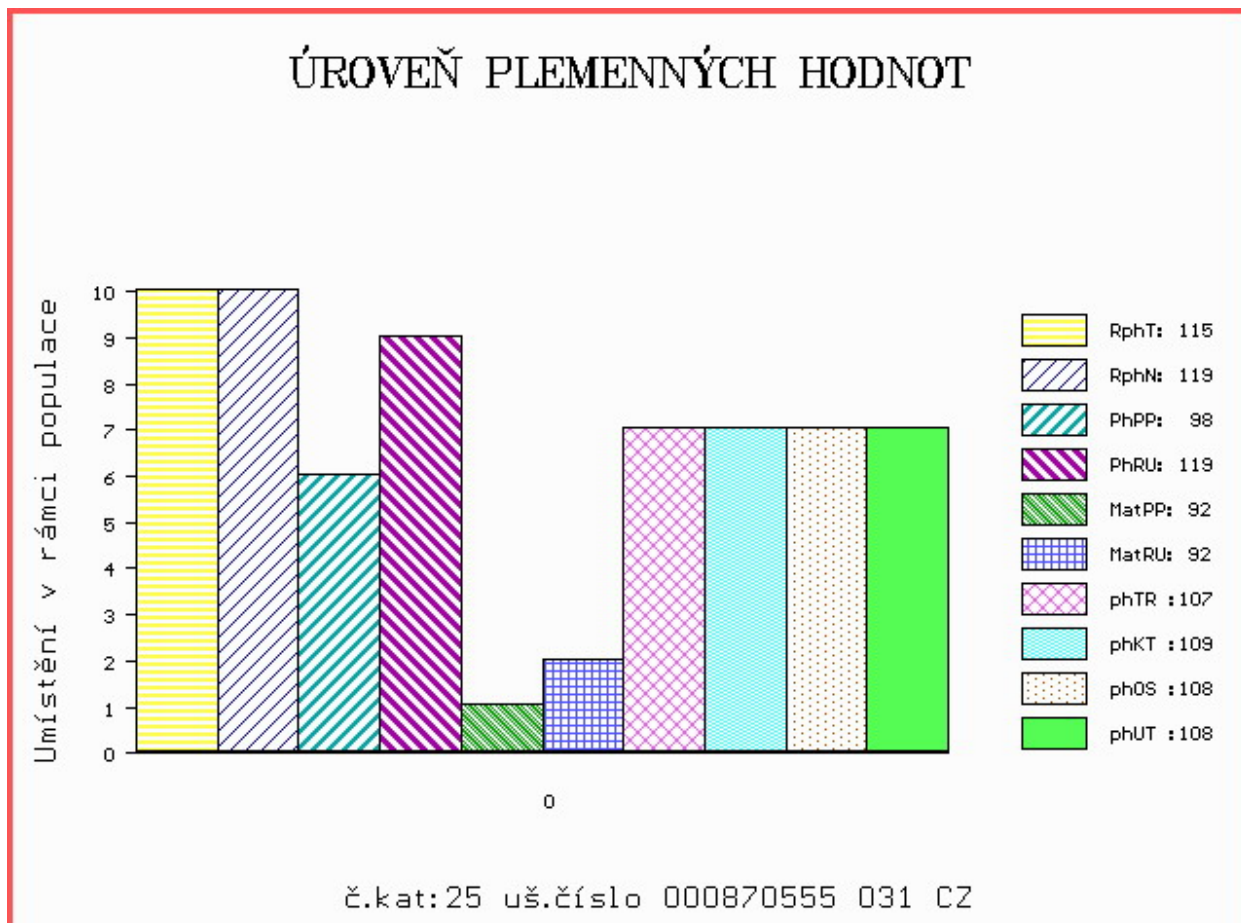

Číslo : **870555 031 CZ ANZIR AGF** Číslo katalogu 25
Dat.nar. : 30.01.2014 Plemeno : Y100 Limousine
Chovatel : PLEMCHOV Strašice, a.s.
Majitel : PLEMCHOV Strašice, a.s.

OOO ZLI 664 GENIAL 8791002491
OO 268 705 NELOMBO 1297172653
MOO 1289110490 FR ELANCEE 1289110490

OTEC ZLI 929 TOPTORO 8122073617
OMO 262 093 TARVIS RR 1982001611
MO 8195125901 FR LAROUSSE 8195125901
MMO 8190120089 FR FANCHETTE 8190120089

OOM 270 669 ABERG PAN P 58305-00341
OM ZLI 553 RYDE URANOS P 57065-00457
MOM 5706500398 DK RYDE ROYAL 57065-00398

MATKA 163540 962 CZ RENATA MZLU 106000163540962
OMM ZLI 323 REDPATHS JAGUAR REY94-001
MM 101079 962 CZ 106000101079962
MMM 115 517 CZ GUSTA MZLU 106517000115

Vlastní užitkovost: ve 120d: **201 kg** ve 210d: **320 kg** v 365d: **562 kg** / kříž: **137 cm**
Přírustek v testu : **1908 g / 115** přírustek od narození: **1492 g / 119** šourek **36 cm**
Věk při ZV **446** dní aktuálně k 27.03.15 hmotnost: **677 kg** výška v kříži: **140 cm**

PLEMENNÉ HODNOTY										LINEARNÍ HODNOCENÍ						
	pp	ru	pp	ru	TR	KT	OS	UT		Hmot	kříž	TR	KT	OS	UT	CE
BÝK	PE	98	119	ME	92	92	107	109	108	108						
MATKA	PE	103	106	ME	97	98	100	100	100	101	684	/ 137	22	22	20	7 71
OTEC	PE	100	123	ME	91	85	110	112	112	112						

HODNOCEN: TR 8 / /10 KT / / OS / / UT Výsledek: