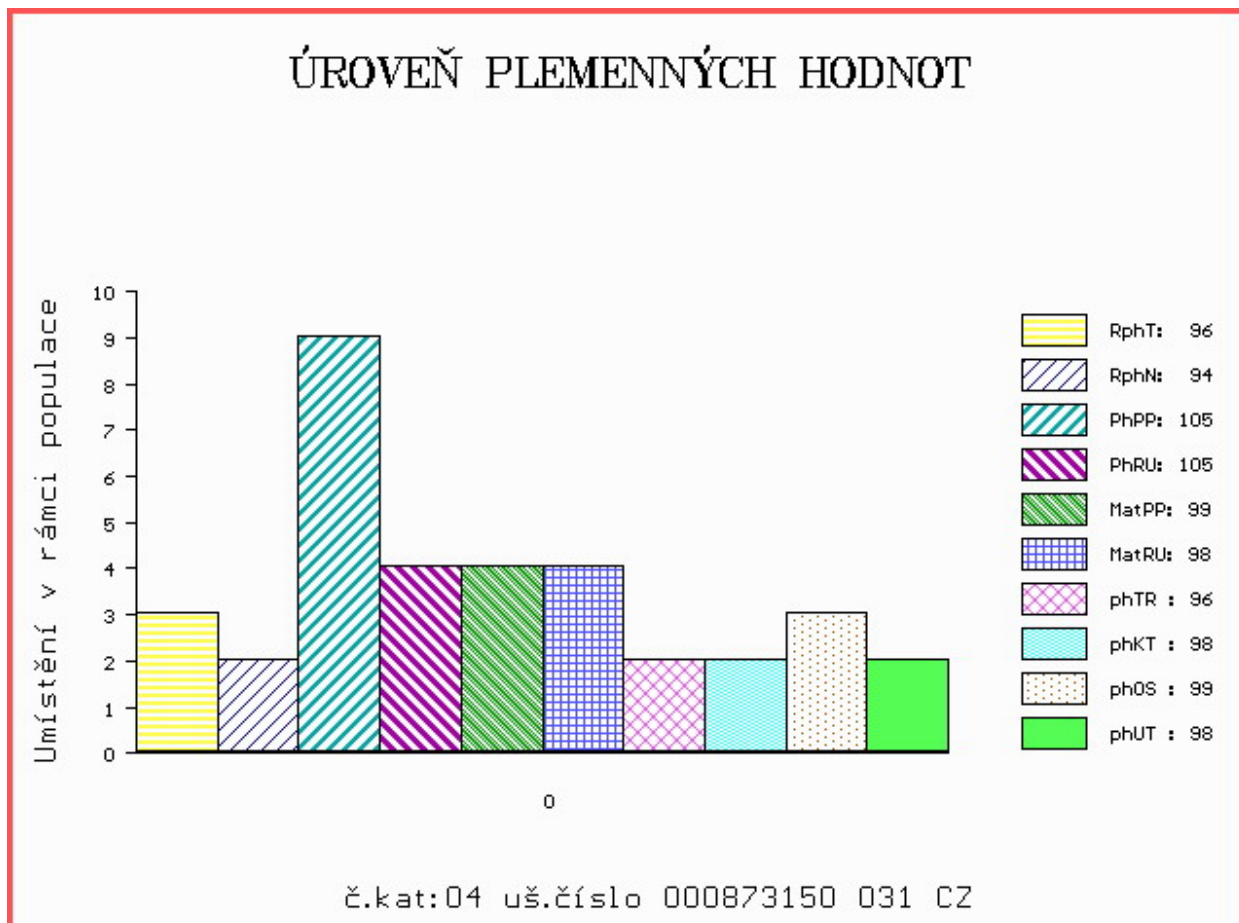

Číslo : **873150 031 CZ ATLAS PÍSECKÝ V** Číslo katalogu 4
Dat.nar. : 10.01.2014 Plemeno : Y100 Limousine
Chovatel : Kotalík Milan, Semice
Majitel : Kotalík Milan, Semice

OOO ZLI 324 MAS DU CLO 2396032213
OO 279 002 JEP DU PAVOS 171808
MOO 122578 CA POIRIER POLL HARAS P 122578

OTEC ZLM 062 JEP POLL SEXTANT P 184361
OMO 279 003 DYFRI GRANDPRIX 1200532
MO 166313 CA JEP POLL PAILLETTE 166313
MMO 139972 CA POIRIER POLL ORANGINA P 139972

OOM 272 689 ARLEQUIN 1619995616
OM 272 307 DICO 2915098937
MOM 2915098755 FR ASIA 2915098755

MATKA 1602801503 FR FIFILLE ED 1602801503
OMM 272 390 TEXAS BEN 3815043220
MM 1602801112 FR ARNICA ED 1602801112
MMM 1602800842 FR SIRENE ED 1602800842

Vlastní užitkovost: ve 120d: **189 kg** ve 210d: **299 kg** v 365d: **466 kg** / kříž: **130 cm**
Přírustek v testu : **1475 g / 96** přírustek od narození: **1245 g / 94** šourek **39 cm**
Věk při ZV **466** dní aktuálně k 27.03.15 hmotnost: **587 kg** výška v kříži: **140 cm**

PLEMENNÉ HODNOTY										LINEARNÍ HODNOCENÍ						
	pp	ru	pp	ru	TR	KT	OS	UT		Hmot	kříž	TR	KT	OS	UT	CE
BÝK	PE	105	105	ME	99	98	96	98	99	98						
MATKA	PE	97	108	ME	106	96	96	96	96		800 /	146	26	22	22	8 78
OTEC	PE	102	111	ME	94	95	101	104	105	104						

HODNOCEN: TR 8 / / 6 KT / / OS / / UT Výsledek: