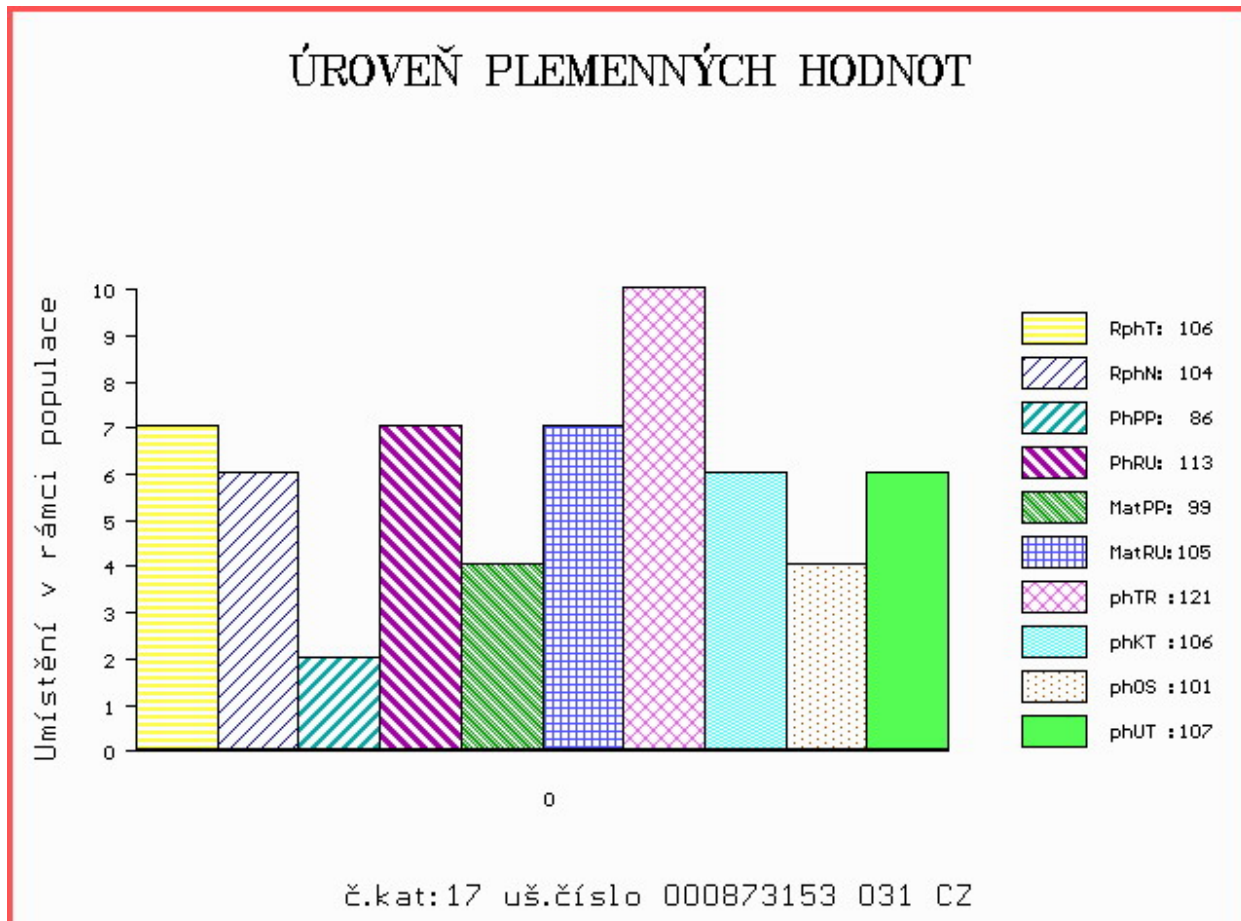

Číslo : **873153 031 CZ ARCHIMÉDES PÍSECKÝ** Číslo katalogu 17
Dat.nar. : 19.01.2014 Plemeno : Y100 Limousine
Chovatel : Kotalík Milan, Semice
Majitel : Kotalík Milan, Semice

OOO 268 180 HENRI 302 5792110727
OO 268 128 OCEAN 0800522980
MOO 890009074 FR FLORENTINE 0890009074

OTEC ZLI 740 UBU 2303327488
OMO 262 470 FARCEUR 3690007611
MO 2397056215 FR NIVEA 2397056215
MMO 2394025315 FR JESSICA 2394025315

OOM 270 353 NELSON 0897010132
OM 271 383 VAISSEAU 1931746584
MOM 1997005801 FR NASA 1997005801

MATKA 1627497334 FR FEENAIVE 1627497334
OMM 272 051 HAUBOIS 2492015110
MM 1697158505 FR NAIVE 1697158505
MMM 8786000822 FR BECASSINE 8786000822

Vlastní užitkovost: ve 120d: **211 kg** ve 210d: **331 kg** v 365d: **552 kg** / kříž: **142 cm**
Přírustek v testu : **1700 g / 106** přírustek od narození: **1456 g / 104** šourek **40 cm**
Věk při ZV **457** dní aktuálně k 27.03.15 hmotnost: **673 kg** výška v kříži: **149 cm**

PLEMENNÉ HODNOTY										LINEARNÍ HODNOCENÍ							
	pp	ru	pp	ru	TR	KT	OS	UT		Hmot	kříž	TR	KT	OS	UT	CE	
BÝK	PE	86	113	ME	99	105	121	106	101	107							
MATKA	PE	86	117	ME	104	104	109	101	98	100	742	151	28	24	20	8	80
OTEC	PE	82	102	ME	95	102	105	98	97	100							

HODNOCEN: TR 10 / /10 KT / / OS / / UT Výsledek: