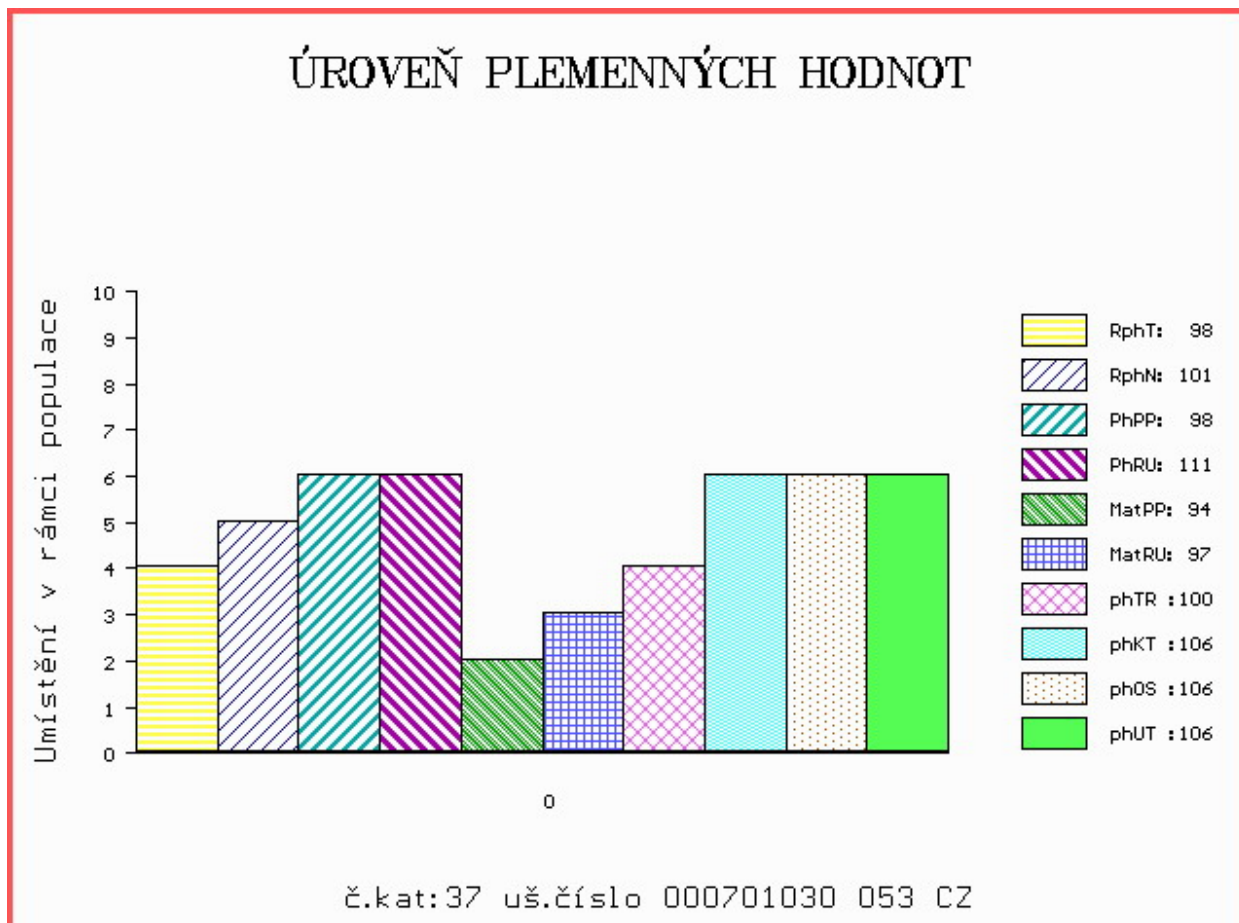

Číslo : **701030 053 CZ ANTIK Z KALIŠTĚ** Číslo katalogu 37
Dat.nar. : 21.02.2014 Plemeno : Y100 Limousine
Chovatel : Farma Kaliště s.r.o.Č.Libchavy
Majitel : Farma Kaliště s.r.o.Č.Libchavy

OOO 271 812 UZES 1931488665
OO 271 692 BAGOU BF 1932299494
MOO 1931738891 FR VOLGA BF 1931738891

OTEC ZLI 824 ENZO P 1933472074
OMO 271 693 TAROT 6057 1931159260
MO 1932639586 FR CIDONIE 1932639586
MMO 1995006290 FR LOLITA 1995006290

OOM 000 COQUELICOT 8787006702
OM ZLI 207 JOUEUR 8794050235
MOM 8786013570 FR BLANCHE 8786013570

MATKA 139245 511 CZ DUŠE Z KALIŠTĚ 031000139245511
OMM ZLI 167 VOLCAN 1984004136
MM 355 517 CZ DOUBRAVKA Z KALIŠTĚ 031517000355
MMM 98420 511 CZ DÁŠA Z KALIŠTĚ 031511098420

Vlastní užitkovost: ve 120d: **208 kg** ve 210d: **333 kg** v 365d: **537 kg** / kříž: **135 cm**
Přírustek v testu : **1408 g / 98** přírustek od narození: **1336 g / 101** šourek **34 cm**
Věk při ZV **424** dní aktuálně k 27.03.15 hmotnost: **576 kg** výška v kříži: **137 cm**

PLEMENNÉ HODNOTY										LINEARNÍ HODNOCENÍ						
	pp	ru	pp	ru	TR	KT	OS	UT		Hmot	kříž	TR	KT	OS	UT	CE
BÝK	PE	98	111	ME	94	97	100	106	106	106						
MATKA	PE	95	105	ME	91	99	103	106	108	107	666 /	146	22	19	18	7 66
OTEC	PE	92	118	ME	103	93	110	103	100	103						

HODNOCEN: TR 7 / / 9 KT / / OS / / UT Výsledek: