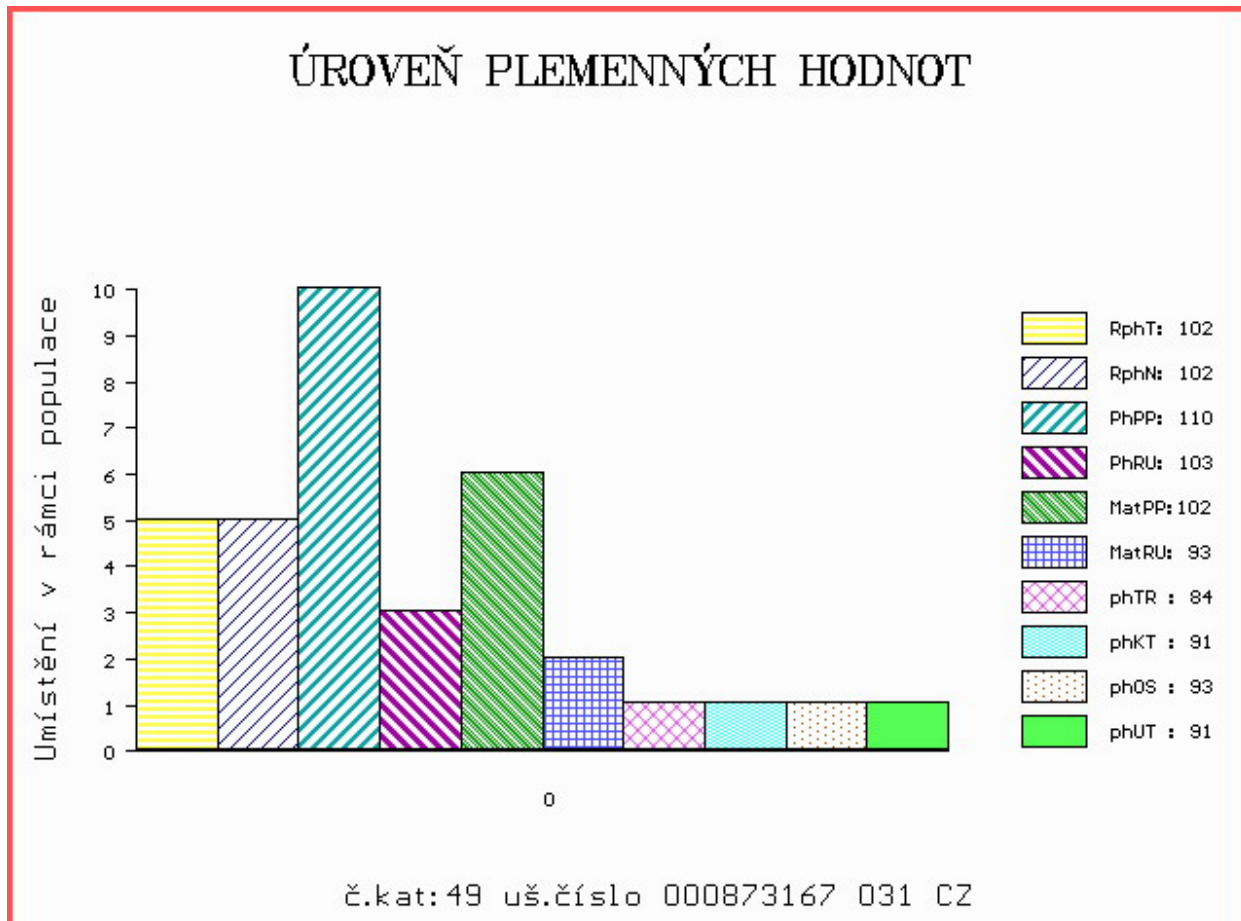

Číslo : **873167 031 CZ ATOM PÍSECKÝ** Číslo katalogu 49
Dat.nar. : 17.03.2014 Plemeno : Y100 Limousine
Chovatel : Kotalík Milan, Semice
Majitel : Kotalík Milan, Semice

OOO ZLI 481 PHLOX 1607911599
OO ZLI 686 POKER Z KALIŠTĚ 031000562321053
MOO 16980 953 CZ MAGURA Z KALIŠTĚ 031000016980953

OTEC ZLM 133 VINCENT ZE SV.KATEŘINY 393000550128042

OMO ZLI 482 VAURIEN 6343125557
MO 163667 981 CZ PATRICIE VFU 007000163667981
MMO 10929 981 CZ LADA VFU 007000010929981

OOM ZLI 553 RYDE URANOS P 57065-00457
OM 271 627 BELOT P 8715030855
MOM 8715030309 FR PERLE 8715030309

MATKA 1627497300 FR ERACLESSE 1627497300

OMM 270 873 PARADIS 2255671789
MM 1627496722 FR SAGESSE 1627496722
MMM 1691110548 FR GENTILLE 1691110548

Vlastní užitkovost: ve 120d: **180 kg** ve 210d: **285 kg** v 365d: **503 kg** / kříž: **134 cm**
Přírustek v testu : **1541 g / 102** přírustek od narození: **1269 g / 102** šourek **36 cm**
Věk při ZV **400** dní aktuálně k 27.03.15 hmotnost: **517 kg** výška v kříži: **134 cm**

PLEMENNÉ HODNOTY										LINEARNÍ HODNOCENÍ						
	pp	ru	pp	ru	TR	KT	OS	UT		Hmot	kříž	TR	KT	OS	UT	CE
BÝK	PE	110	103	ME	102	93	84	91	93	91						
MATKA	PE	97	108	ME	104	91	91	92	92	92	616	/ 140	21	20	20	7 68
OTEC	PE	109	110	ME	102	94	111	109	107	108						

HODNOCEN: TR 7 / / 8 KT / / OS / / UT Výsledek: