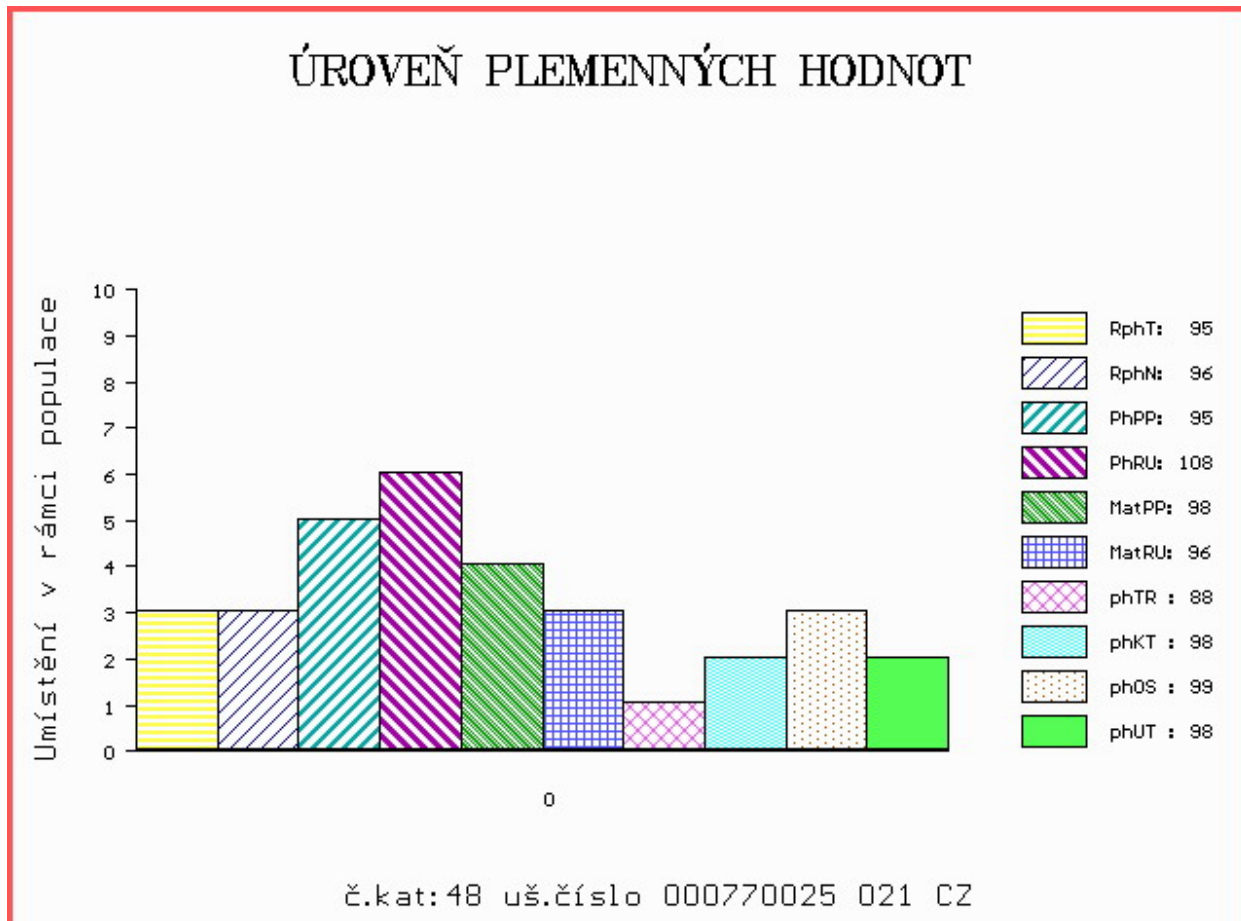

Číslo : **770025 021 CZ ALOIS Z POSTUPIC** Číslo katalogu 48
Dat.nar. : 16.03.2014 Plemeno : Y100 Limousine
Chovatel : Pokorný Martin, Postupice
Majitel : Pokorný Martin, Postupice

OOO 262 546 KAUP'S POLLED HAVANA 121924
OO ZLI 663 VIKING PP 2304904377
MOO 1311379 US C&S FINDERS KEEPERS 645F P 1311379

Otec ZLM 075 UTE BOVET P 069000638998053
OMO ZLI 554 SILVERBIRD P 07.677 02475
MO 218350 953 CZ SILVERBIRDKA BOVET ET 069000218350953
MMO 116987 511 CZ JANICA BOVET 069000116987511

OOM 270 532 ULTIME 8719100231
OM ZLI 539 CACAO 6503987463
MOM 2300242076 FR PETALE 2300242076

Matka 269342 953 CZ DARUŠE Z KALIŠTĚ 031000269342953
OMM ZLI 394 LUIS VFU 007081014356
MM 167517 953 CZ DALIS Z KALIŠTĚ 031000167517953
MMM 139244 511 CZ DÁNKA Z KALIŠTĚ 031000139244511

Vlastní užitkovost: ve 120d: **182 kg** ve 210d: **281 kg** v 365d: **501 kg** / kříž: **136 cm**
Přírustek v testu : **1341 g / 95** přírustek od narození: **1282 g / 96** šourek **34 cm**
Věk při ZV **401** dní aktuálně k 27.03.15 hmotnost: **517 kg** výška v kříži: **136 cm**

PLEMENNÉ HODNOTY										LINEARNÍ HODNOCENÍ							
	pp	ru	pp	ru	TR	KT	OS	UT		Hmot	kříž	TR	KT	OS	UT	CE	
BÝK	PE	95	108	ME	98	96	88	98	99	98							
MATKA	PE	97	112	ME	96	92	93	100	102	100	728	141	25	17	17	6	65
Otec	PE	84	119	ME	105	97	117	118	114	117							

HODNOCEN: TR 8 / / 8 KT / / OS / / UT Výsledek: