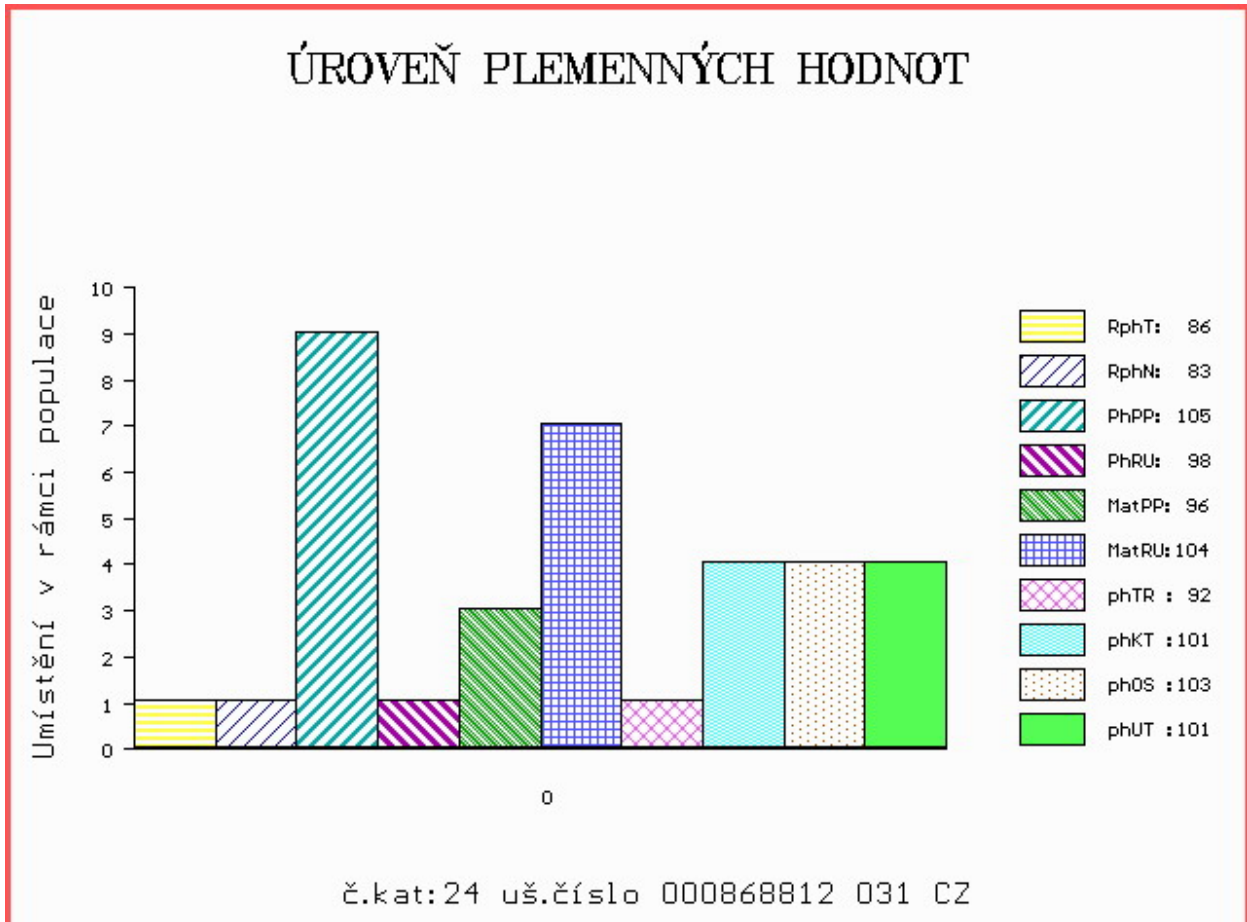

Číslo : **868812 031 CZ ALEX Z CUNKOVA** Číslo katalogu 24
Dat.nar. : 29.01.2014 Plemeno : Y100 Limousine
Chovatel : Farma Kozák, s.r.o.
Majitel : Farma Kozák, s.r.o.

OOO ZLI 803 WILODGE TONKA WEY02-002
OO ZLI 804 WILODGE CERBERUS WEY07-010
MOO 99032 UK WILODGE PRICELESS WEY99-032

OTEC ZLM 068 WILODGE GOLDCARD WEY11-009
OMO 279 277 CLOUGHHEAD LORD HCX95-142
MO 700643300581 UK SARKLEY BELLOLA PBO06-012
MMO 700643700256 UK SARKLEY TALOLA PBO02-256

OOM 270 376 PAYCHECK P 134893
OM ZLI 535 VIGNY V 8604154069
MOM 8699139769 FR PENSEE B 8699139769

MATKA 386274 931 CZ TATANKA Z OSTRÉHO P 420000386274931
OMM ZLI 185 FORBAN 1990001212
MM 3112 517 CZ GRANADA NEČTINSKÁ 093517003112
MMM 506 517 CZ GAUFRETTE 1991013761

Vlastní užitkovost: ve 120d: **179 kg** ve 210d: **275 kg** v 365d: **473 kg** / kříž: **135 cm**
Přírustek v testu : **1308 g / 86** přírustek od narození: **1209 g / 83** šourek **34 cm**
Věk při ZV **447** dní aktuálně k 27.03.15 hmotnost: **550 kg** výška v kříži: **139 cm**

PLEMENNÉ HODNOTY										LINEARNÍ HODNOCENÍ						
	pp	ru	ME	pp	ru	TR	KT	OS	UT	Hmot	kříž	TR	KT	OS	UT	CE
BÝK	PE	105	98	ME	96	104	92	101	103	101						
MATKA	PE	101	100	ME	96	105	97	107	108	106	710	147	27	21	22	8 78
OTEC	PE	90	111	ME	103	92	105	108	108	109						

HODNOCEN: TR 8 / / 6 KT / / OS / / UT Výsledek: