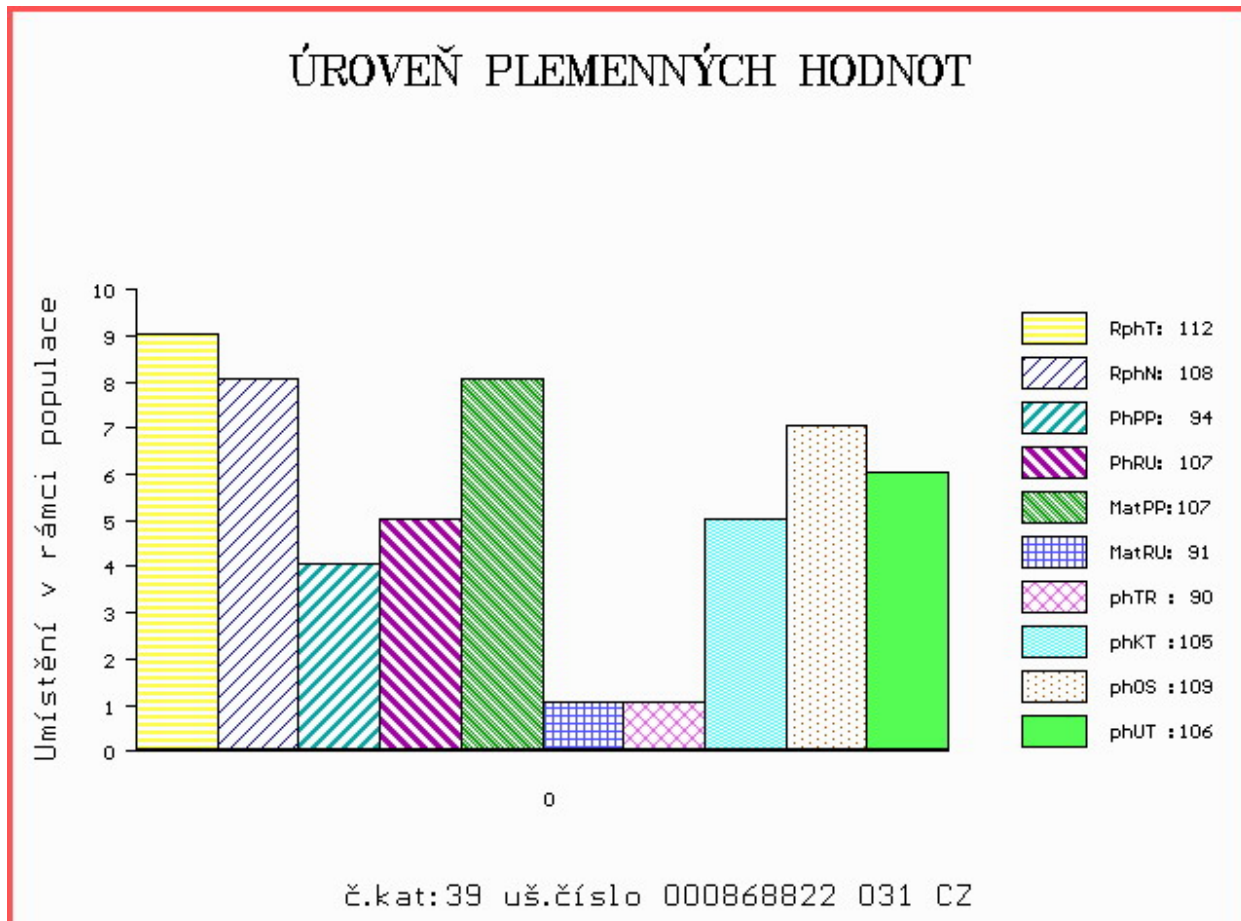

Číslo : **868822 031 CZ ARAGON Z CUNKOVA P** Číslo katalogu 39
Dat.nar. : 24.02.2014 Plemeno : Y100 Limousine
Chovatel : Farma Kozák, s.r.o.
Majitel : Farma Kozák, s.r.o.

OOO 262 454 DT POLLED THICK SET 01E PP 1233450
OO 270 290 TITANES P 06.651 33993
MOO 665116739 DE MELISSE 06.651 16739

OTEC ZLI 650 TIGRIS PP 14.026 24243
OMO 270 356 CANON P 14.003 84602
MO 1401547615 DE FELCA P 14.015 47615
MMO 1400384604 DE FELICI 14.003 84604

OOM 270 530 JUNIOR TVS 1994012999
OM ZLI 538 BONUS P 1526579518
MOM 2424414640 FR VALERIANE ET P 2424414640

MATKA 437112 931 CZ UVEA Z OSTRÉHO P 420000437112931
OMM ZLI 490 REMIX 1717626948
MM 4306007 525 FR BOHEME 4306007525
MMM 4340215570 FR PRINCESSE 4340215570

Vlastní užitkovost: ve 120d: **188 kg** ve 210d: **289 kg** v 365d: **490 kg** / kříž: **130 cm**
Přírustek v testu : **1600 g / 112** přírustek od narození: **1247 g / 108** šourek **34 cm**
Věk při ZV **421** dní aktuálně k 27.03.15 hmotnost: **535 kg** výška v kříži: **134 cm**

PLEMENNÉ HODNOTY										LINEARNÍ HODNOCENÍ								
	pp	ru	pp	ru	TR	KT	OS	UT		Hmot	kříž	TR	KT	OS	UT	CE		
BÝK	PE	94	107	ME	107	91	90	105	109	106								
MATKA	PE	95	108	ME	108	97	97	103	103	102	648	/	142	24	21	19	7	71
OTEC	PE	88	110	ME	107	81	100	117	121	119								

HODNOCEN: TR 6 / / 7 KT / / OS / / UT Výsledek: