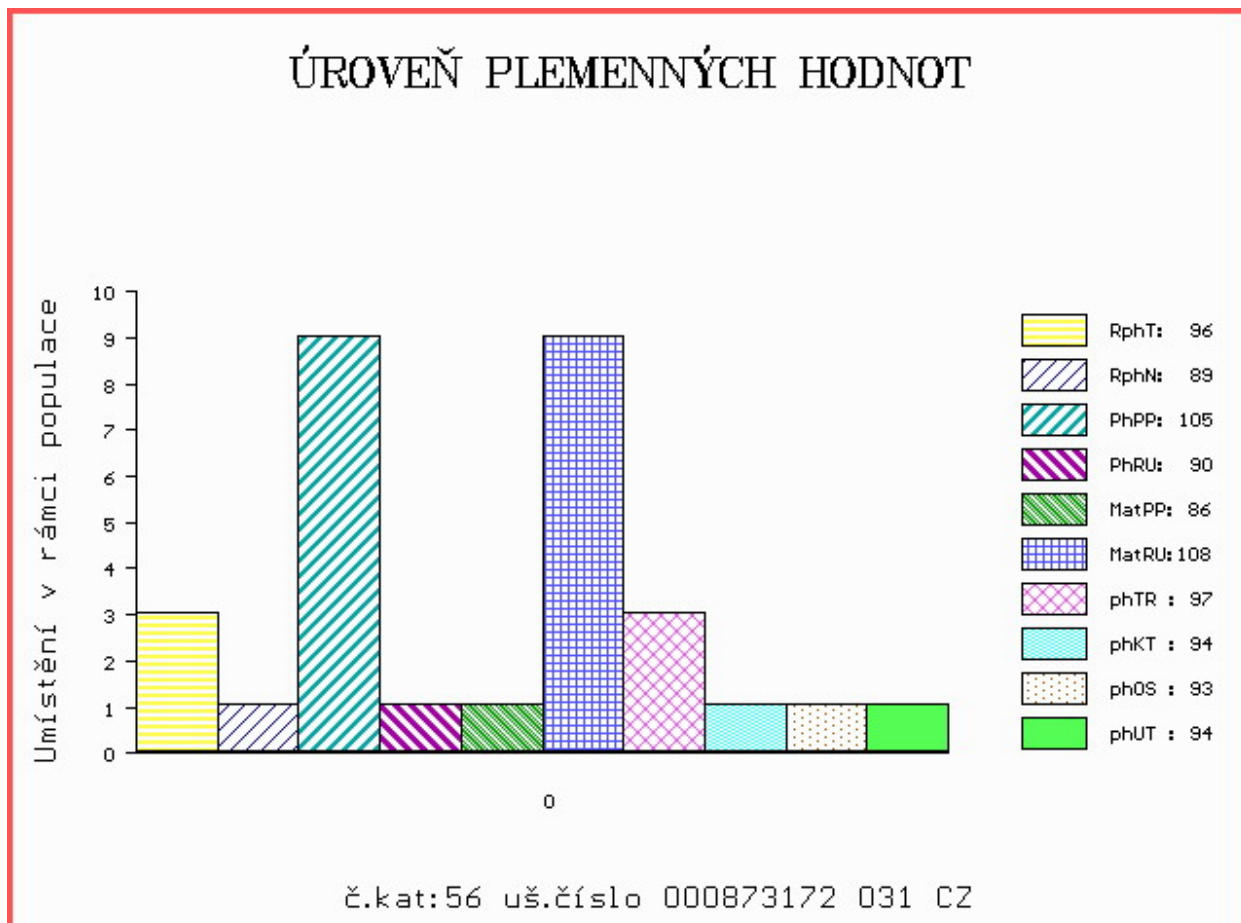

Číslo : **873172 031 CZ ARAGON PÍSECKÝ** Číslo katalogu 56
Dat.nar. : 25.03.2014 Plemeno : Y100 Limousine
Chovatel : Kotalík Milan, Semice
Majitel : Kotalík Milan, Semice

OOO 272 054 ARTABAN P 1526579466
OO 272 052 DREIL P 1528136900
MOO 1522179044 FR TAHITI 1522179044

OTEC ZLI 859 EROS V 1530047046
OMO 269 564 PARISIEN 1930088974
MO 1537336852 FR CANDY 1527336852
MMO 1520396145 FR REGLE 1520396145

OOM 270 530 JUNIOR TVS 1994012999
OM ZLI 538 BONUS P 1526579518
MOM 2424414640 FR VALERIANE ET P 2424414640

MATKA 458050 931 CZ ET 438000458050931
OMM ZLI 214 ICEBERG 8793011378
MM 4393 962 CZ LINDA MZLU 106000004393962
MMM 629 517 CZ EVELINA NEČTINSKÁ 093517000629

Vlastní užitkovost: ve 120d: **187 kg** ve 210d: **297 kg** v 365d: **502 kg** / kříž: **136 cm**
Přírustek v testu : **1516 g / 96** přírustek od narození: **1264 g / 89** šourek **36 cm**
Věk při ZV **392** dní aktuálně k 27.03.15 hmotnost: **505 kg** výška v kříži: **136 cm**

PLEMENNÉ HODNOTY										LINEARNÍ HODNOCENÍ							
	pp	ru	ME	pp	ru	TR	KT	OS	UT	Hmot	kříž	TR	KT	OS	UT	CE	
BÝK	PE	105	90	ME	86	108	97	94	93	94							
MATKA	PE	102	99	ME	94	107	101	98	97	99	608	142	22	18	19	6	65
OTEC	PE	114	82	ME	86	104	87	91	92	91							

HODNOCEN: TR 8 / / 8 KT / / OS / / UT Výsledek: