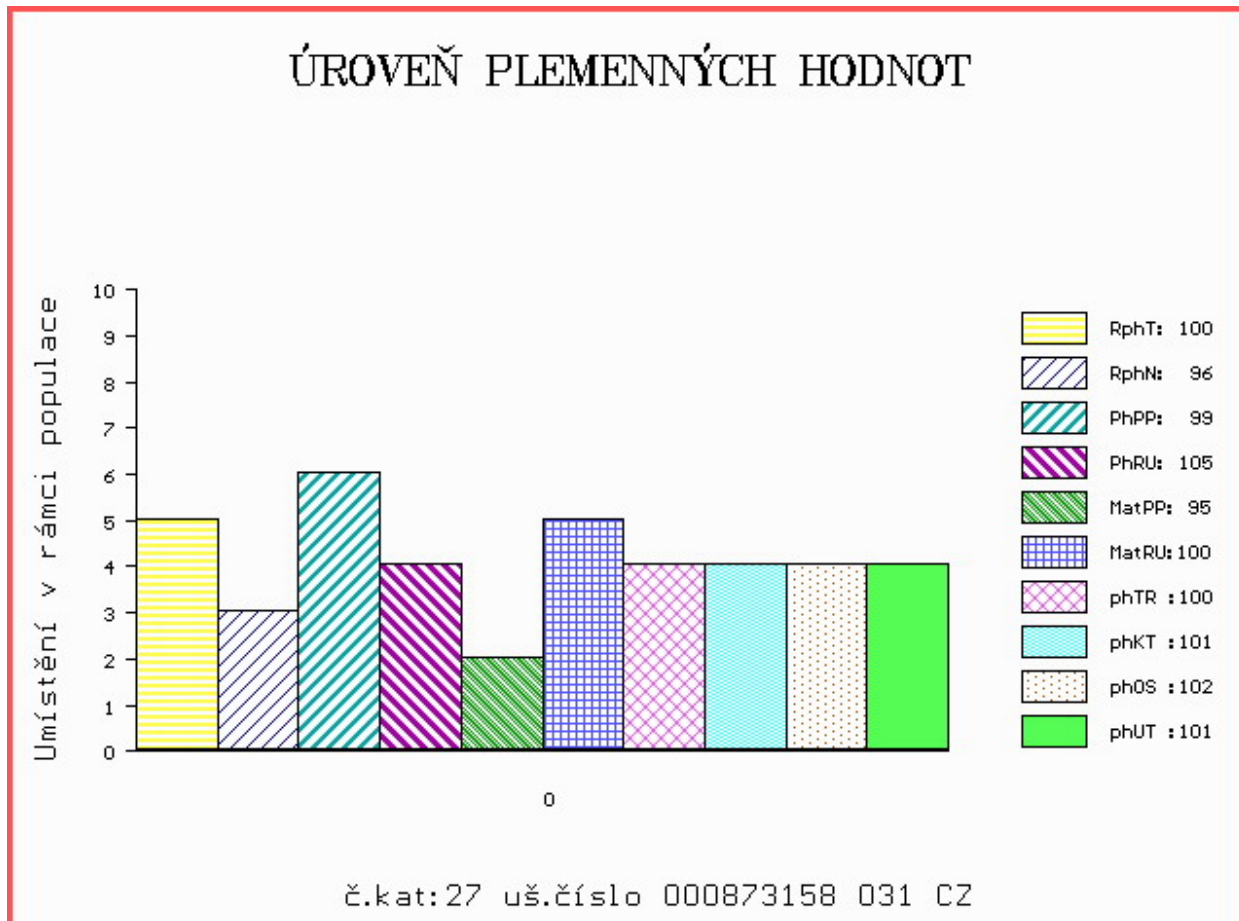

Číslo : **873158 031 CZ ARTUR PÍSECKÝ P** Číslo katalogu 27
Dat.nar. : 01.02.2014 Plemeno : Y100 Limousine
Chovatel : Kotalík Milan, Semice
Majitel : Kotalík Milan, Semice

OOO 270 669 ABERG PAN P 58305-00341
OO ZLI 553 RYDE URANOS P 57065-00457
MOO 5706500398 DK RYDE ROYAL 57065-00398

OTEC ZLI 923 DIAMANT P 1932978570
OMO 000 ST HUBERT 1930916270
MO 1931752635 FR UZERCHE 1931752635
MMO 1930809902 FR ROSETTE 1930809902

OOM ZLI 230 DAUPHIN 1988004715
OM ZLI 443 PATOCLE 1200097968
MOM 1293110386 FR INDECISE 1293110386

MATKA 418715 931 CZ TERRINA 409000418715931
OMM 270 622 TAVRIS 1203088651
MM 4807026 018 FR BERLINE 4807026018
MMM 4802035653 FR SISSI 4802035653

Vlastní užitkovost: ve 120d: **198 kg** ve 210d: **316 kg** v 365d: **496 kg** / kříž: **135 cm**
Přírustek v testu : **1475 g / 100** přírustek od narození: **1279 g / 96** šourek **37 cm**
Věk při ZV **444** dní aktuálně k 27.03.15 hmotnost: **579 kg** výška v kříži: **141 cm**

PLEMENNÉ HODNOTY										LINEARNÍ HODNOCENÍ							
	pp	ru	pp	ru	TR	KT	OS	UT		Hmot	kříž	TR	KT	OS	UT	CE	
BÝK	PE	99	105	ME	95	100	100	101	102	101							
MATKA	PE	97	106	ME	104	94	96	102	103	101	608	141	22	20	17	6	65
OTEC	PE	111	99	ME	86	109	102	95	94	97							

HODNOCEN: TR 9 / / 8 KT / / OS / / UT Výsledek: