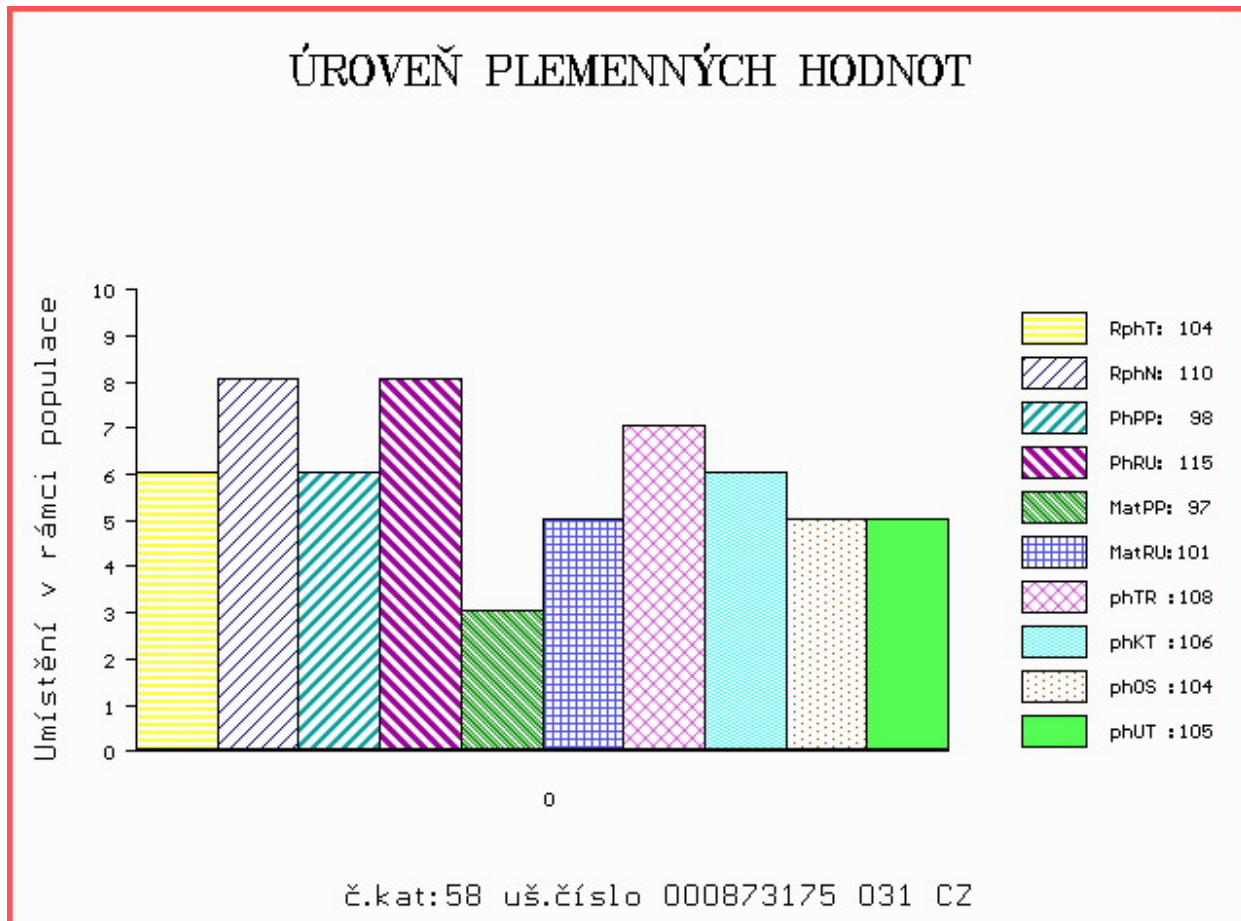

Číslo : **873175 031 CZ ARAMIS PÍSECKÝ** Číslo katalogu 58
Dat.nar. : 25.03.2014 Plemeno : Y100 Limousine
Chovatel : Kotalík Milan, Semice
Majitel : Kotalík Milan, Semice

OOO ZLI 481 PHLOX 1607911599
OO ZLI 686 POKER Z KALIŠTĚ 031000562321053
MOO 16980 953 CZ MAGURA Z KALIŠTĚ 031000016980953

OTEC ZLM 133 VINCENT ZE SV.KATEŘINY 393000550128042
OMO ZLI 482 VAURIEN 6343125557
MO 163667 981 CZ PATRICIE VFU 007000163667981
MMO 10929 981 CZ LADA VFU 007000010929981

OOM 270 532 ULTIME 8719100231
OM ZLI 539 CACAO 6503987463
MOM 2300242076 FR PETALE 2300242076

MATKA 247910 953 CZ DOBROMILA Z KALIŠTĚ 031000247910953
OMM ZLI 264 HUBERT VFU 007517003826
MM 43311 953 CZ DEJNA Z KALIŠTĚ 031000043311953
MMM 113026 511 CZ DOBROTA Z KALIŠTĚ 031511113026

Vlastní užitkovost: ve 120d: **221 kg** ve 210d: **360 kg** v 365d: **579 kg** / kříž: **140 cm**
Přírustek v testu : **1533 g / 104** přírustek od narození: **1463 g / 110** šourek **37 cm**
Věk při ZV **392** dní aktuálně k 27.03.15 hmotnost: **582 kg** výška v kříži: **140 cm**

PLEMENNÉ HODNOTY										LINEARNÍ HODNOCENÍ						
	pp	ru	pp	ru	TR	KT	OS	UT		Hmot	kříž	TR	KT	OS	UT	CE
BÝK	PE	98	115	ME	97	101	108	106	104	105						
MATKA	PE	97	106	ME	94	107	84	87	90	87	815	145	26	22	21	8 77
OTEC	PE	109	110	ME	102	94	111	109	107	108						

HODNOCEN: TR 10 / /10 KT / / OS / / UT Výsledek: