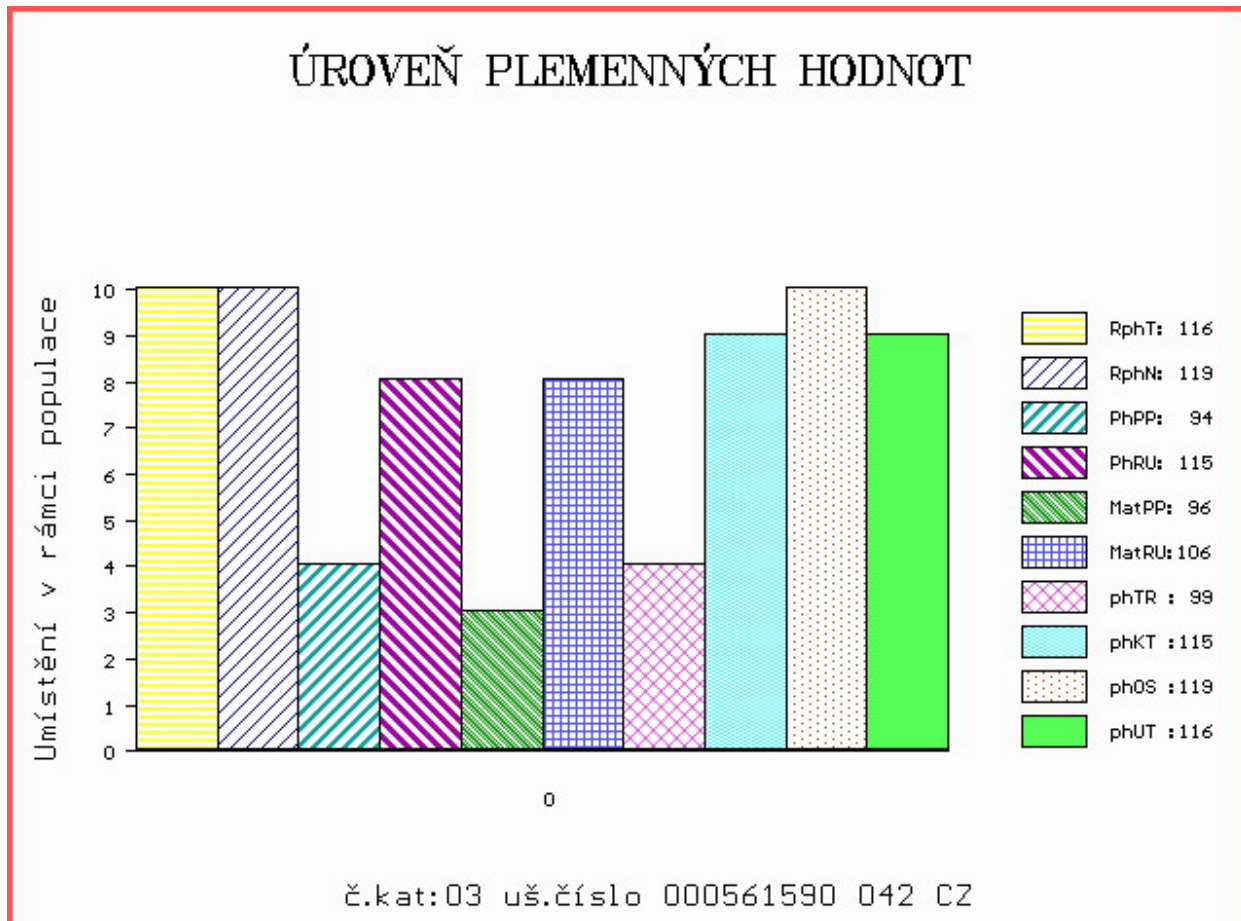

Číslo : **561590 042 CZ ADA ZE SV. KATEŘINY** Číslo katalogu 3
Dat.nar. : 08.01.2014 Plemeno : Y100 Limousine
Chovatel : Loos Adolf, Hora Svaté Kateřiny
Majitel : Loos Adolf, Hora Svaté Kateřiny

OOO ZLI 664 GENIAL 8791002491
OO ZLI 403 NECTAR 1997013151
MOO 1990002509 FR FRINGANTE 1990002509

OTEC ZLM 034 NANTOS 14.028 20866
OMO 268 576 DANIEL 03.410 83860
MO 1402313840 DE GELIERA 14.023 13840
MMO 1400223460 DE GIER 14.002 23460

OOM 265 068 JABOT 1993015958
OM ZLI 295 MALIBU 3696026196
MOM 3692005630 FR HAITI 3692005630

MATKA 136815 942 CZ ROXI ZE SV. KATEŘINY 393000136815942
OMM ZLI 350 REPONS 1201098789
MM 163674 981 CZ ROSNIČKA VFU 007000163674981
MMM 113290 704 CZ IZIDEA VFU 007000113290704

Vlastní užitkovost: ve 120d: **189 kg** ve 210d: **309 kg** v 365d: **534 kg** / kříž: **135 cm**
Přírůstek v testu : **1641 g / 116** přírůstek od narození: **1397 g / 119** šourek **40 cm**
Věk při ZV **468** dní aktuálně k 27.03.15 hmotnost: **661 kg** výška v kříži: **142 cm**

PLEMENNÉ HODNOTY										LINEARNÍ HODNOCENÍ							
	pp	ru	pp	ru	TR	KT	OS	UT	Hmot	kříž	TR	KT	OS	UT	CE		
BÝK	PE	94	115	ME	96	106	99	115	119	116							
MATKA	PE	96	112	ME	100	107	108	110	110	110	782	149	26	20	20	7	73
OTEC	PE	82	117	ME	98	100	100	122	129	125							

HODNOCEN: TR 9 / / 9 KT / / OS / / UT Výsledek: