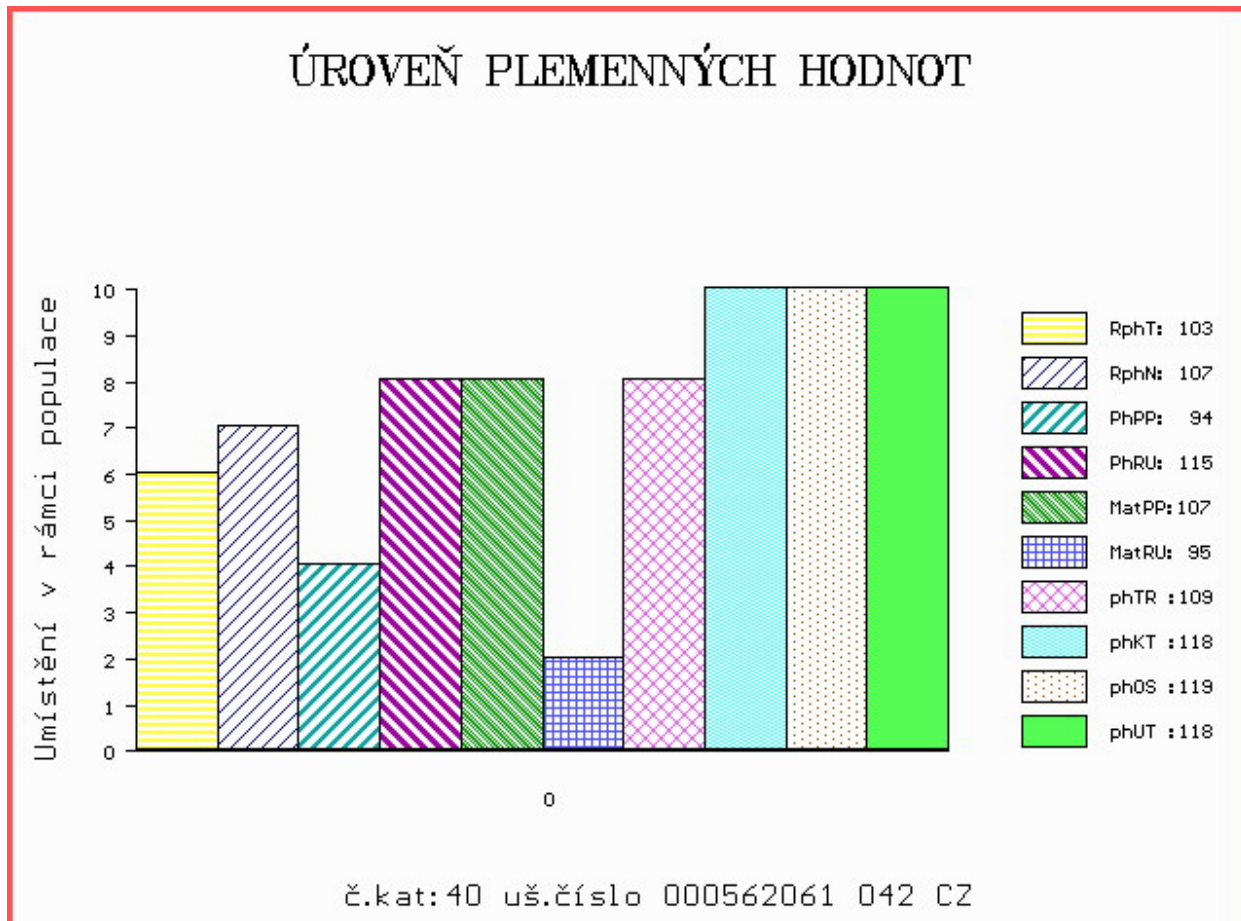

Číslo : **562061 042 CZ ADA Z BYNOVCE P** Číslo katalogu 40
Dat.nar. : 25.02.2014 Plemeno : Y100 Limousine
Chovatel : Němec Eduard, Bynovec
Majitel : Němec Eduard, Bynovec

OOO 270 530 JUNIOR TVS 1994012999
OO ZLI 538 BONUS P 1526579518
MOO 2424414640 FR VALERIANE ET P 2424414640

OTEC ZLI 811 SUPER BONUS Z CUNKOVA P 420000552899031
OMO ZLI 295 MALIBU 3696026196
MO 32642 931 CZ LADY Z OSTRÉHO 253000032642931
MMO 19699 347 CZ 093347019699

OOM ZLI 325 KOLJA VFU 007764119005
OM ZLI 450 NOVÁČEK VFU 007000106441081
MOM 113294 704 CZ ITAKA VFU 007000113294704

MATKA 256115 932 CZ 189000256115932
OMM LIP 064 FRIGO 093517000694
MM 21168 347 CZ 189000021168347
MMM 80225 307 CZ VINDSKOV FUCIA 26304-0114

Vlastní užitkovost: ve 120d: **209 kg** ve 210d: **328 kg** v 365d: **564 kg** / kříž: **138 cm**
Přírustek v testu : **1433 g / 103** přírustek od narození: **1408 g / 107** šourek **36 cm**
Věk při ZV **420** dní aktuálně k 27.03.15 hmotnost: **596 kg** výška v kříži: **141 cm**

PLEMENNÉ HODNOTY										LINEARNÍ HODNOCENÍ							
	pp	ru	pp	ru	TR	KT	OS	UT		Hmot	kříž	TR	KT	OS	UT	CE	
BÝK	PE	94	115	ME	107	95	109	118	119	118							
MATKA	PE	91	114	ME	111	102	118	122	120	122	808	146	25	23	18	7	73
OTEC	PE	96	109	ME	100	86	106	108	109	109							

HODNOCEN: TR 9 / /10 KT / / OS / / UT Výsledek: