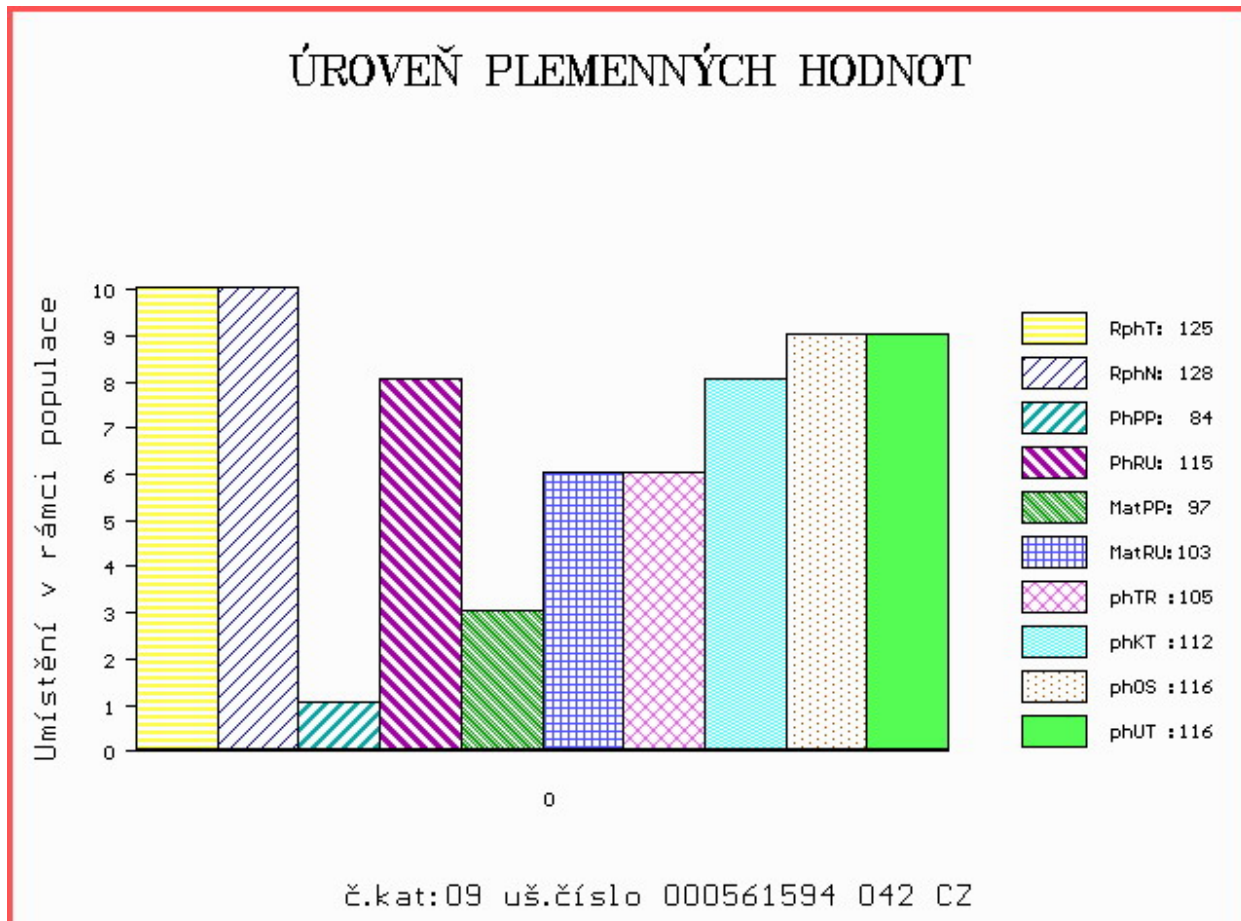

Číslo : **561594 042 CZ ARNY ZE SV.KATEŘINY** Číslo katalogu 9
Dat.nar. : 15.01.2014 Plemeno : Y100 Limousine
Chovatel : Loos Adolf, Hora Svaté Kateřiny
Majitel : Loos Adolf, Hora Svaté Kateřiny

OOO ZLI 664 GENIAL 8791002491
OO ZLI 403 NECTAR 1997013151
MOO 1990002509 FR FRINGANTE 1990002509

OTEC ZLM 034 NANTOS 14.028 20866
OMO 268 576 DANIEL 03.410 83860
MO 1402313840 DE GELIERA 14.023 13840
MMO 1400223460 DE GIER 14.002 23460

OOM 000 ROITELET 8715030417
OM 271 353 ARTHUR 8728720716
MOM 8728720316 FR ROYAUTE 8728720316

MATKA 8700671300 FR DISQUETTE 8700671300
OMM 271 354 IMPARTIAL 1993014630
MM 8797013334 FR NUBILE 8797013334
MMM 8794009301 FR JOLIE 8794009301

Vlastní užitkovost: ve 120d: **193 kg** ve 210d: **316 kg** v 365d: **521 kg** / kříž: **141 cm**
Přírustek v testu : **1916 g / 125** přírustek od narození: **1417 g / 128** šourek **37 cm**
Věk při ZV **461** dní aktuálně k 27.03.15 hmotnost: **668 kg** výška v kříži: **148 cm**

PLEMENNÉ HODNOTY										LINEARNÍ HODNOCENÍ							
	pp	ru	pp	ru	TR	KT	OS	UT	Hmot	kříž	TR	KT	OS	UT	CE		
BÝK	PE	84	115	ME	97	103	105	112	116	116							
MATKA	PE	92	111	ME	99	102	110	107	107	109	842	153	26	24	19	7	76
OTEC	PE	82	117	ME	98	100	100	122	129	125							

HODNOCEN: TR 10 / / 9 KT / / OS / / UT Výsledek: