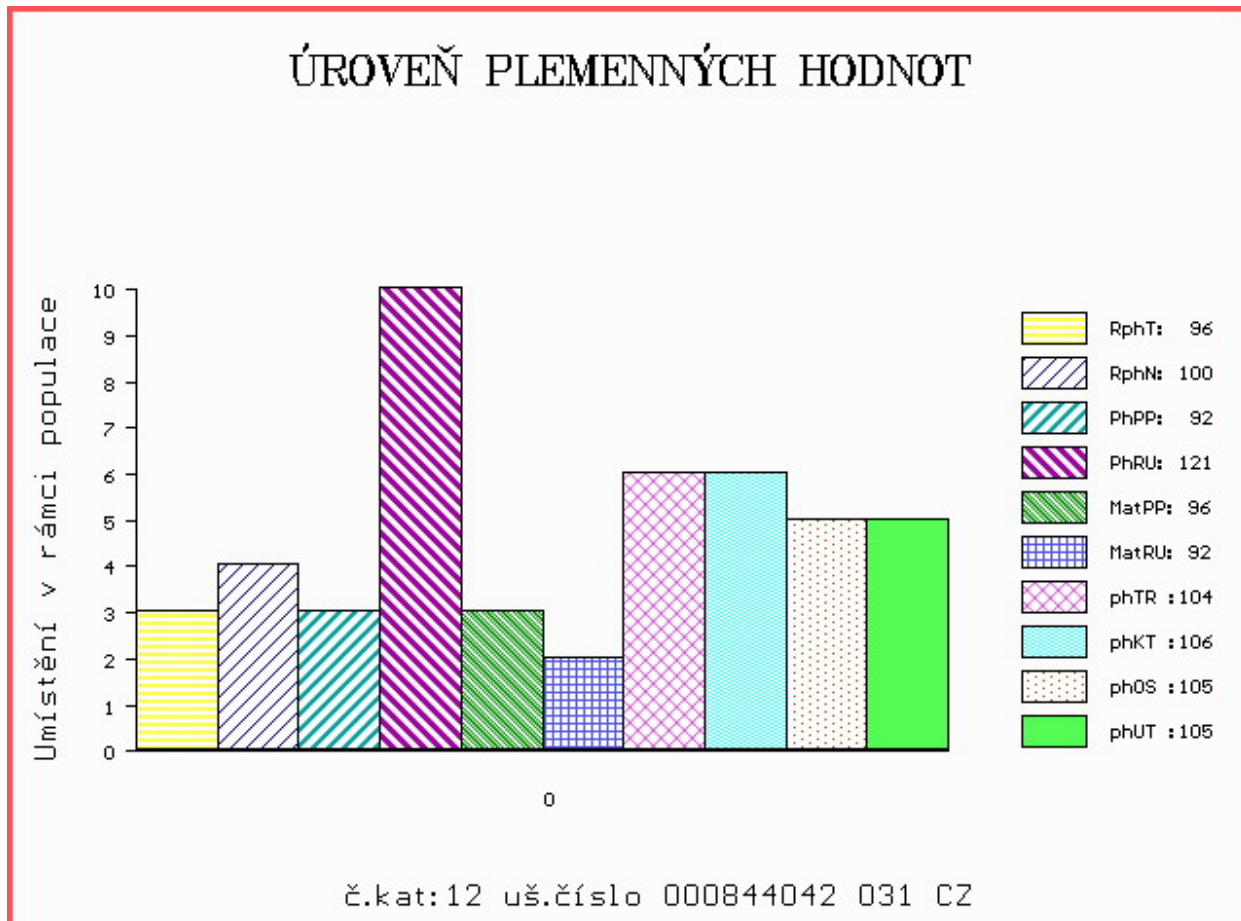

Číslo : **844042 031 CZ ALEŠ AGF** Číslo katalogu 12
Dat.nar. : 17.01.2014 Plemeno : Y100 Limousine
Chovatel : PLEMCHOV Strašice, a.s.
Majitel : PLEMCHOV Strašice, a.s.

OOO 266 915 ESOPE 2289042202
OO ZLI 370 MERIDIEN 8796002929
MOO 1688111499 FR DRAGONNE 1688111499

Otec ZLI 930 VALERIAN 4145044764
OMO 268 210 IDEAL MN 1993013281
MO 4145040364 FR PAQUERETTE 4145040364
MMO 4130110488 FR MARINA 4130110488

OOM 000 SAMY 2351223632
OM 272 434 VALSEUR 2305509020
MOM 2300242005 FR RAINETTE 2300242005

Matka 1933493082 FR ELUE 8195 1933493082
OMM 272 440 ISIDORE 2393044777
MM 1931419300 FR TONG 8195 1931419300
MMM 1997002669 FR NYMPHE 1997002669

Vlastní užitkovost: ve 120d: **196 kg** ve 210d: **311 kg** v 365d: **520 kg** / kříž: **138 cm**
Přírustek v testu : **1500 g / 96** přírustek od narození: **1353 g / 100** šourek **39 cm**
Věk při ZV **459** dní aktuálně k 27.03.15 hmotnost: **633 kg** výška v kříži: **141 cm**

PLEMENNÉ HODNOTY										LINEARNÍ HODNOCENÍ								
	pp	ru	pp	ru	TR	KT	OS	UT		Hmot	kříž	TR	KT	OS	UT	CE		
BÝK	PE	92	121	ME	96	92	104	106	105	105								
MATKA	PE	93	109	ME	102	87	107	105	104	105	684	/	144	23	21	19	7	70
Otec	PE	94	127	ME	92	102	98	109	109	108								

HODNOCEN: TR 8 / / 9 KT / / OS / / UT Výsledek: