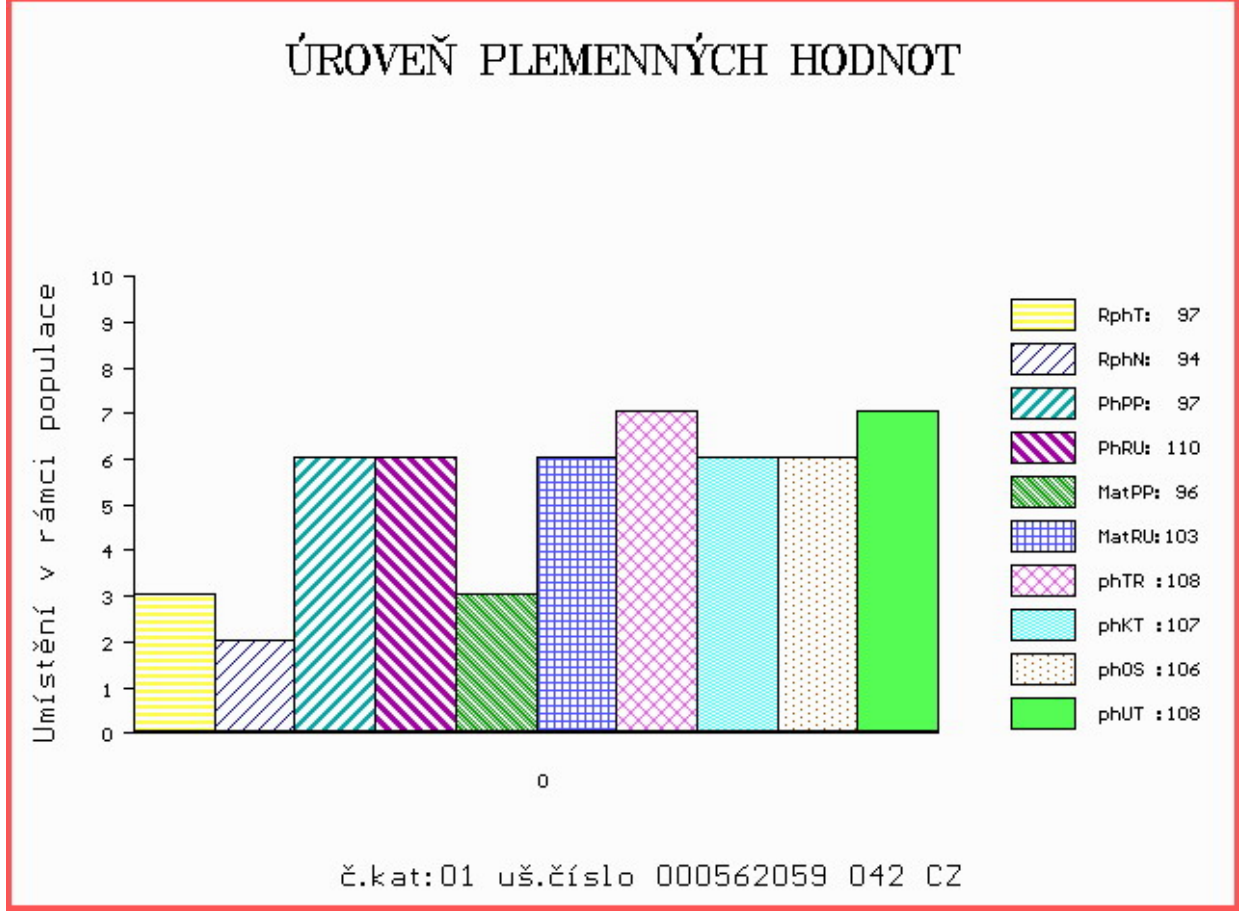

Býk odročen z I. turnusu

Číslo : **562059 042 CZ ZITOUŠ Z BYNOVCE P** Číslo katalogu 1
Dat.nar. : 31.12.2013 Plemeno : Y100 Limousine
Chovatel : Němec Eduard, Bynovec
Majitel : Němec Eduard, Bynovec

OOO 270 669 ABERG PAN P 58305-00341
OO ZLI 553 RYDE URANOS P 57065-00457
MOO 5706500398 DK RYDE ROYAL 57065-00398

OTEC ZLI 923 DIAMANT P 1932978570
OMO 000 ST HUBERT 1930916270
MO 1931752635 FR UZERCHE 1931752635
MMO 1930809902 FR ROSETTE 1930809902

OOM 270 530 JUNIOR TVS 1994012999
OM ZLI 538 BONUS P 1526579518
MOM 2424414640 FR VALERIANE ET P 2424414640

MATKA 437082 931 CZ UNA Z OSTRÉHO P 420000437082931
OMM ZLI 402 NENUPHAR 8797011143
MM 297086 931 CZ PRIMA Z OSTRÉHO 253000297086931
MMM 115513 208 CZ JUSTINA Z OSTRÉHO 253000115513208

Vlastní užitkovost: ve 120d: **194** kg ve 210d: **299** kg v 365d: **494** kg / kříž: **134** cm
Přírustek v testu : **1358 g / 97** přírustek od narození: **1188 g / 94** šourek **37** cm
Věk při ZV **476** dní aktuálně k 27.03.15 hmotnost: **580** kg výška v kříži: **143** cm

PLEMENNÉ HODNOTY										LINEARNÍ HODNOCENÍ							
	pp	ru	pp	ru	TR	KT	OS	UT		Hmot	kříž	TR	KT	OS	UT	CE	
BÝK	PE	97	110	ME	96	103	108	107	106	108							
MATKA	PE	89	114	ME	105	97	109	109	107	110	582	140	22	22	18	7	69
OTEC	PE	111	99	ME	86	109	102	95	94	97							

HODNOCEN: TR 9 / / 7 KT / / OS / / UT Výsledek: