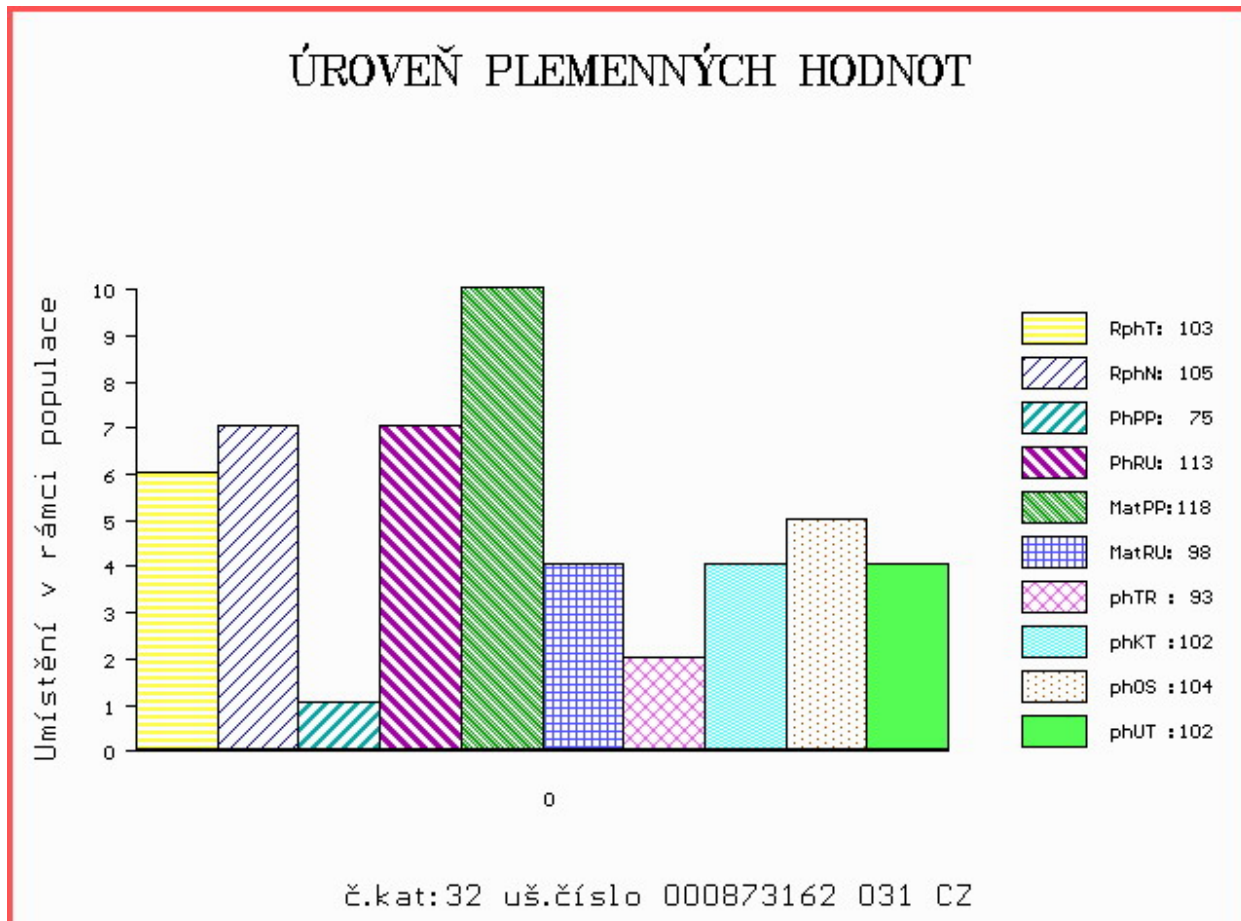

Číslo : **873162 031 CZ AMIGO PÍSECKÝ ET** Číslo katalogu 32
Dat.nar. : 10.02.2014 Plemeno : Y100 Limousine
Chovatel : Kotalík Milan, Semice
Majitel : Kotalík Milan, Semice

OOO 269 300 VILLY 1984008766
OO ZLI 269 HIGHLANDER 1692111209
MOO 1686111362 FR BARONNE 1686111362

OTEC ZLI 559 ROESTI 2424460309
OMO ZLI 216 ESPOIR RR 8789003720
MO 2495019091 FR LUMIERE 2495019091
MMO 8790006201 FR FADETTE 8790006201

OOM 270 353 NELSON 0897010132
OM 271 383 VAISSEAU 1931746584
MOM 1997005801 FR NASA 1997005801

MATKA 1627497334 FR FEENAIVE 1627497334
OMM 272 051 HAUBOIS 2492015110
MM 1697158505 FR NAIVE 1697158505
MMM 8786000822 FR BECASSINE 8786000822

Vlastní užitkovost: ve 120d: **203 kg** ve 210d: **306 kg** v 365d: **510 kg** / kříž: **130 cm**
Přírustek v testu : **1558 g / 103** přírustek od narození: **1312 g / 105** šourek **38 cm**
Věk při ZV **435** dní aktuálně k 27.03.15 hmotnost: **588 kg** výška v kříži: **136 cm**

PLEMENNÉ HODNOTY										LINEARNÍ HODNOCENÍ						
	pp	ru	pp	ru	TR	KT	OS	UT		Hmot	kříž	TR	KT	OS	UT	CE
BÝK	PE	75	113	ME	118	98	93	102	104	102						
MATKA	PE	86	117	ME	104	104	109	101	98	100	742	151	28	24	20	8 80
OTEC	PE	92	113	ME	122	87	104	114	116	114						

HODNOCEN: TR 7 / / 8 KT / / OS / / UT Výsledek: