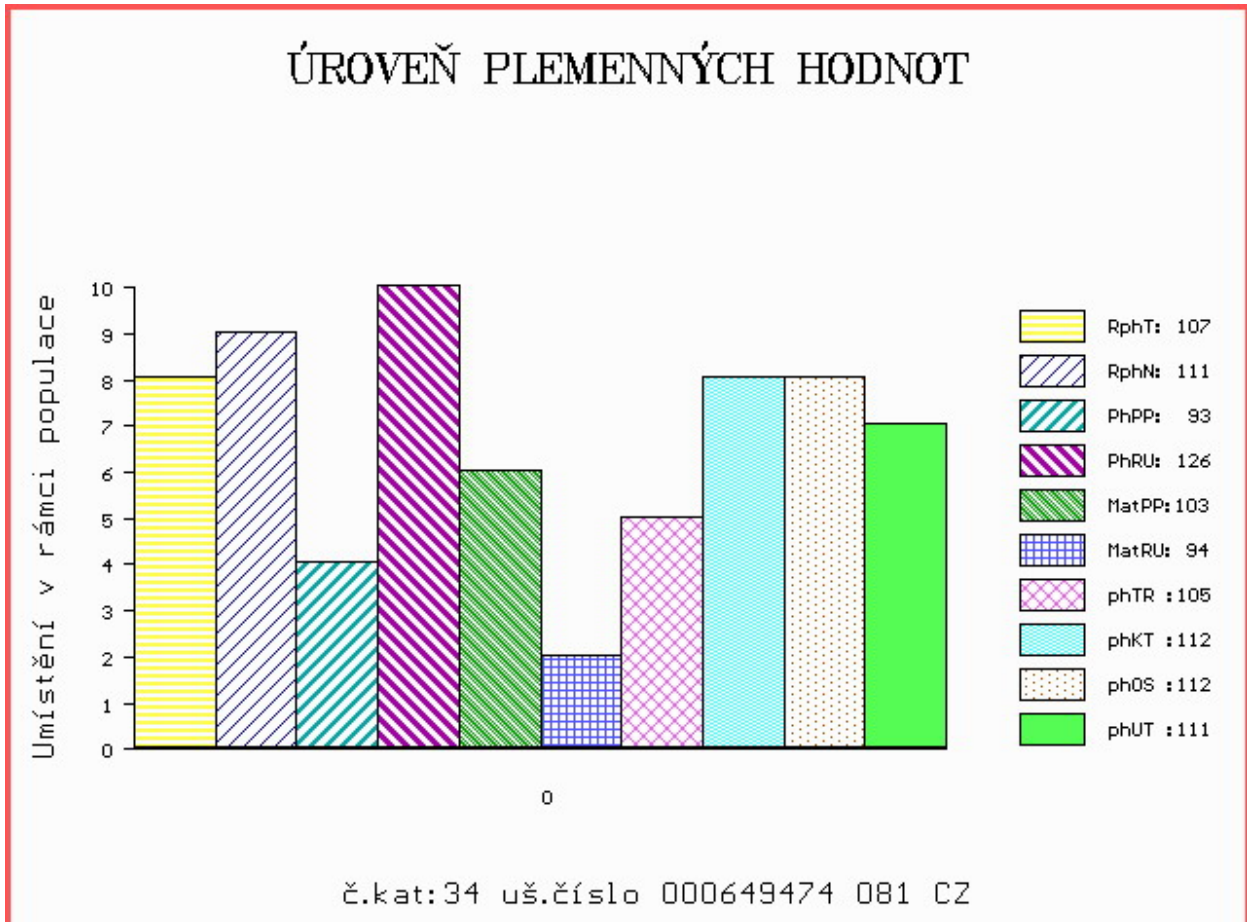

Číslo : **649474 081 CZ AIM ZE STRANÍKA** Číslo katalogu 34
Dat.nar. : 10.03.2014 Plemeno : T100 Charolais
Chovatel : Indrák Kamil, Hodslavice
Majitel : Indrák Kamil, Hodslavice

OOO ZCH 388 IMPAIR RR3 1893102983
OO ZCH 809 PINAY 8552394134
MOO 8596100049 FR MARY 8596100049

OTEC ZTI 942 URGENCE ZE STRANÍKA 448000578716081
OMO ZCH 868 MAX SMILOVSKÝ 128000033032061
MO 127624 941 CZ RITA Z TÝNIŠTĚ 411000127624941
MMO 7121383454 FR UNIDOLE 7121383454

OOM 269 304 SON 7181110316
OM ZCH 222 DIMINUTIF 4288003340
MOM 4278103754 FR OCÉANIE 4278103754

MATKA 117201 981 CZ 304000117201981
OMM ZCH 352 FOX 012417000500
MM 116357 705 CZ 010705116357
MMM 604 417 CZ 4F 010417000604

Vlastní užitkovost: ve 120d: **187 kg** ve 210d: **314 kg** v 365d: **590 kg** / kříž: **134 cm**
Přírustek v testu : **1750 g / 107** přírustek od narození: **1455 g / 111** šourek **39 cm**
Věk při ZV **415** dní aktuálně k 25.03.15 hmotnost: **595 kg** výška v kříži: **134 cm**

PLEMENNÉ HODNOTY										LINEARNÍ HODNOCENÍ						
	pp	ru	pp	ru	TR	KT	OS	UT		Hmot	kříž	TR	KT	OS	UT	CE
BÝK	PE	93	126	ME	103	94	105	112	112	111						
MATKA	PE	98	107	ME	99	104	87	103	108	102	720	146	20	18	18	6 62
OTEC	PE	93	142	ME	106	82	117	120	117	118						

HODNOCEN: TR 6 / /10 KT / / OS / / UT Výsledek: