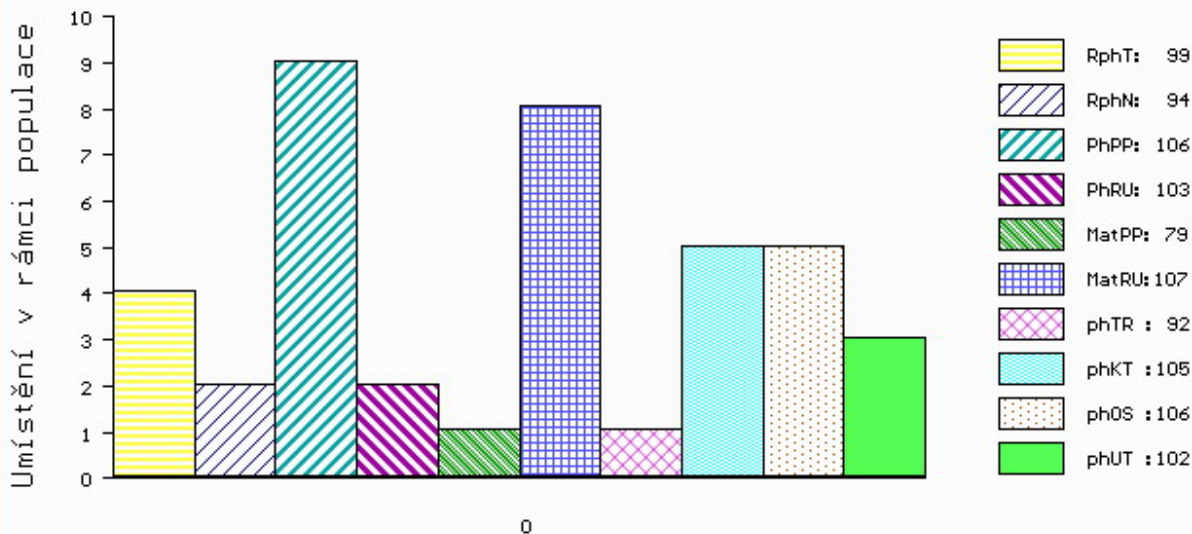

Číslo : **797510 032 CZ ASTEROID DH** Číslo katalogu 20
Dat.nar. : 17.02.2014 Plemeno : T100 Charolais
Chovatel : Lacina Jiří, Dlouhé Hradiště
Majitel : Jihočeský chovatel a.s.Č.Budějovice

OOO 266 497 COOPER 7187110011
OO ZCH 489 LAKANAL 0395121015
MOO 384111230 FR VEDETTE 0384111230

OTEC ZTI 535 SISTERON 2101109480
OMO ZCH 219 CAMELEON 7187118618
MO 2195101267 FR LUNAIRE 2195101267
MMO 2192106051 FR HYPNOSE 2192106051

OOM ZCH 942 UNICO SC PP 7121333571
OM ZTI 480 ROCK V 329000554576052
MOM 124772 952 CZ 329000124772952

MATKA 281539 932 CZ 393000281539932
OMM CHP 098 FILM 164417003487
MM 15327 932 CZ 164000015327932
MMM 981 417 CZ INITIALE 8593108733

Vlastní užitkovost: ve 120d: **202 kg** ve 210d: **313 kg** v 365d: **535 kg** / kříž: **132 cm**
Přírustek v testu : **1791 g / 99** přírustek od narození: **1387 g / 94** šourek **39 cm**
Věk při ZV **436** dní aktuálně k 25.03.15 hmotnost: **596 kg** výška v kříži: **133 cm**

PLEMENNÉ HODNOTY

LINEARNÍ HODNOCENÍ

	pp	ru	pp	ru	TR	KT	OS	UT	Hmot	kříž	TR	KT	OS	UT	CE		
BÝK	PE	106	103	ME	79	107	92	105	106	102							
MATKA	PE	94	108	ME	102	102	105	111	112	111	708	142	21	19	19	7	66
OTEC	PE	102	111	ME	60	106	100	110	109	109							

HODNOCEN: TR 5 / / 8 KT / / OS / / UT Výsledek:

ÚROVEŇ PLEMENNÝCH HODNOT

č.kat:20 uš.číslo 000797510 032 CZ