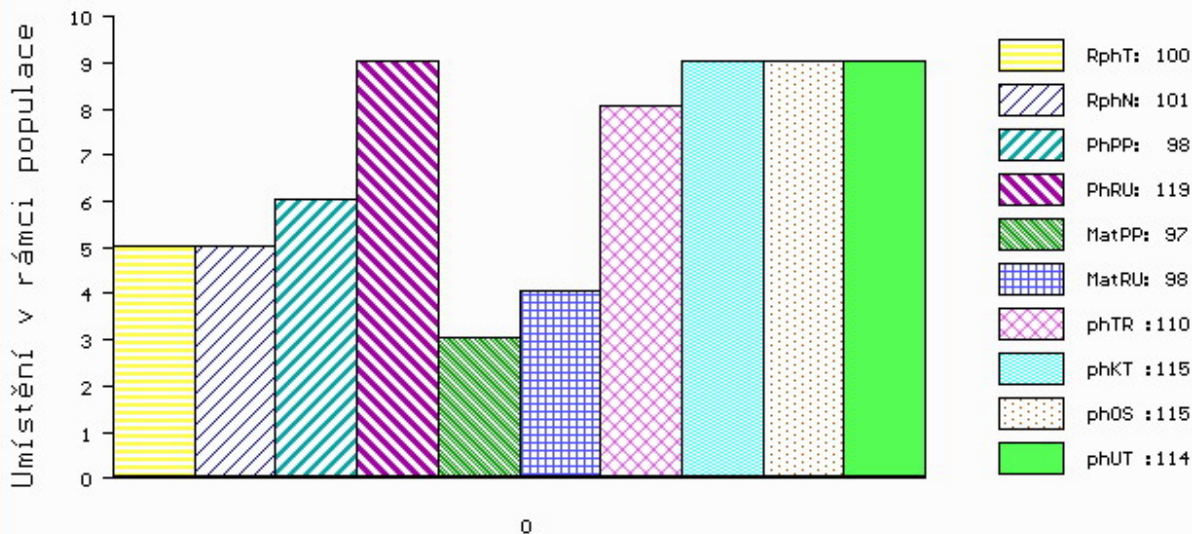

Číslo : **797513 032 CZ AUBEN DH** Číslo katalogu 22
Dat.nar. : 21.02.2014 Plemeno : T100 Charolais
Chovatel : Lacina Jiří, Dlouhé Hradiště
Majitel : Jihočeský chovatel a.s.Č.Budějovice

OOO ZCH 451 GENK 1891101481
OO 271 323 NOBELIX 4298105905
MOO 4294100740 FR LINOTTE 4294100740

OTEC ZTI 914 FAUBERT 4241707665
OMO ZIT 334 UNTEL 5703472718
MO 8944416611 FR BICHE 8944416611
MMO 8944412017 FR 2017 8944412017

OOM ZCH 942 UNICO SC PP 7121333571
OM ZTI 480 ROCK V 329000554576052
MOM 124772 952 CZ 329000124772952

MATKA 281537 932 CZ P 393000281537932
OMM CHP 098 FILM 164417003487
MM 15351 932 CZ 164000015351932
MMM 631 417 CZ 164417000631

Vlastní užitkovost: ve 120d: **213 kg** ve 210d: **352 kg** v 365d: **591 kg** / kříž: **136 cm**
Přírustek v testu : **2041 g / 100** přírustek od narození: **1544 g / 101** šourek **38 cm**
Věk při ZV **432** dní aktuálně k 25.03.15 hmotnost: **653 kg** výška v kříži: **138 cm**

PLEMENNÉ HODNOTY										LINEARNÍ HODNOCENÍ							
	pp	ru	pp	ru	TR	KT	OS	UT	Hmot	kříž	TR	KT	OS	UT	CE		
BÝK	PE	98	119	ME	97	98	110	115	115	114							
MATKA	PE	89	115	ME	103	93	102	102	102	103	714	/ 143	21	18	18	6	63
OTEC	PE	91	125	ME	95	103	109	125	127	122							

HODNOCEN: TR 8 / /10 KT / / OS / / UT Výsledek:

ÚROVEŇ PLEMENNÝCH HODNOT

č.kat:22 uš.číslo 000797513 032 CZ