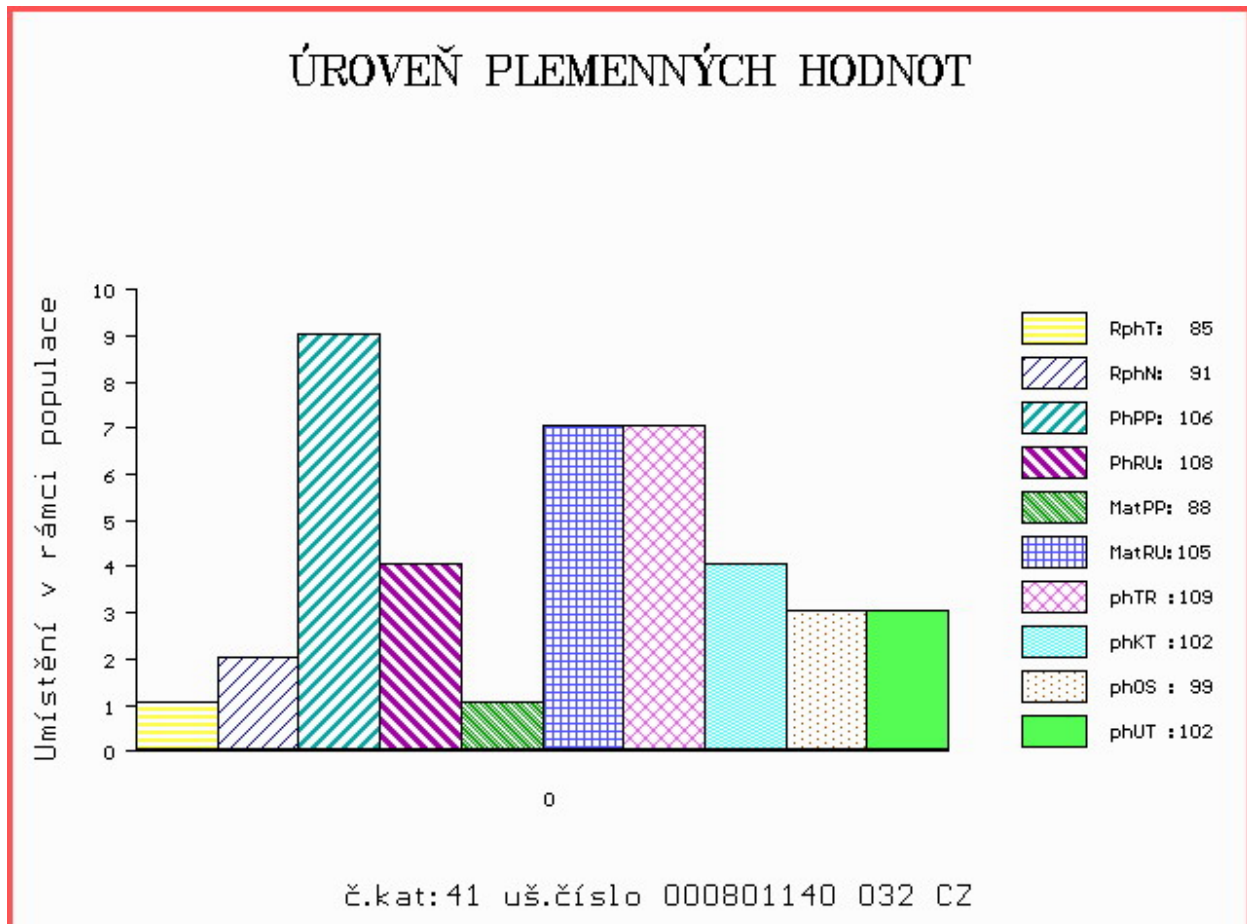

Číslo : **801140 032 CZ ATRIO Z ORLOVA** Číslo katalogu 41
Dat.nar. : 19.03.2014 Plemeno : T100 Charolais
Chovatel : Seidel A, Ing., Dvůr Orlov
Majitel : Jihočeský chovatel a.s. Č. Budějovice

OOO ZCH 388 IMPAIR RR3 1893102983
OO ZCH 556 JOCK Z CUNKOVA P 253288119780
MOO 1742 417 CZ HILDA 246417001742

OTEC ZTI 643 STUDNA P 443000597607032

OMO ZCH 264 DAMON 186690047001
MO 31028 921 CZ 341000031028921
MMO 7401 417 CZ 341417007401

OOM ZCH 517 NELSON 0397108304
OM ZCH 784 LOTOS Z CUNKOVA 253031070359
MOM 113005 101 CZ 129101113005

MATKA 203338 932 CZ SENZA Z ORLOVA 222000203338932

OMM CHP 114 FIKUS 128417002410
MM 22108 932 CZ LÍDA Z ORLOVA 222000022108932
MMM 7255 417 CZ 222417007255

Vlastní užitkovost: ve 120d: **200 kg** ve 210d: **328 kg** v 365d: **557 kg** / kříž: **136 cm**
Přírustek v testu : **1591 g / 85** přírustek od narození: **1407 g / 91** šourek **38 cm**
Věk při ZV **406** dní aktuálně k 25.03.15 hmotnost: **566 kg** výška v kříži: **136 cm**

PLEMENNÉ HODNOTY										LINEARNÍ HODNOCENÍ							
	pp	ru	pp	ru	TR	KT	OS	UT		Hmot	kříž	TR	KT	OS	UT	CE	
BÝK	PE	106	108	ME	88	105	109	102	99	102							
MATKA	PE	103	107	ME	91	92	102	100	99	99	848	145	25	22	23	8	78
OTEC	PE	99	110	ME	90	117	110	106	103	107							

HODNOCEN: TR 7 / / 9 KT / / OS / / UT Výsledek: