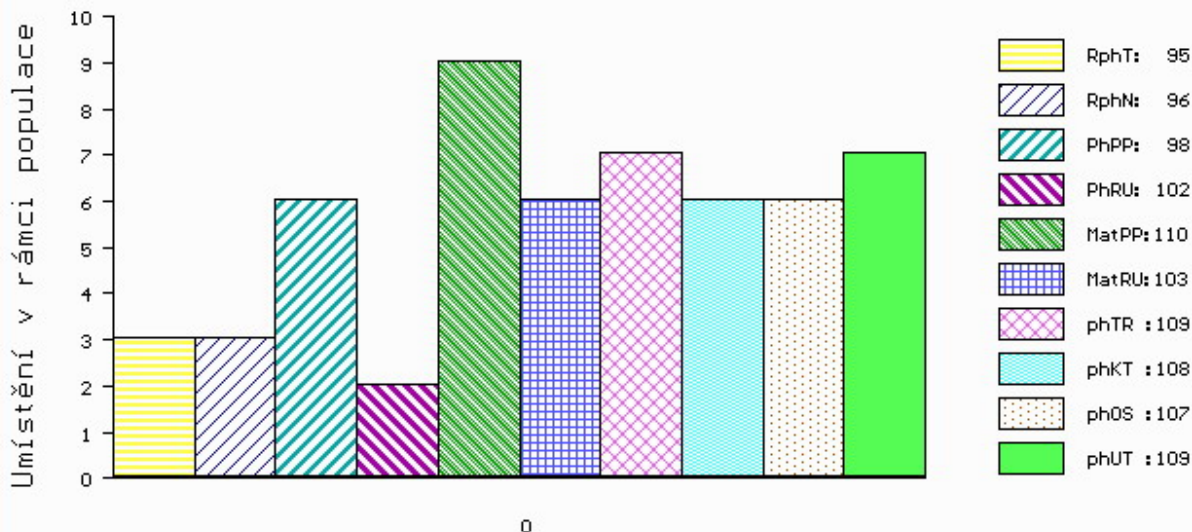

Číslo : **668395 071 CZ ARBORETUM** Číslo katalogu 30
Dat.nar. : 08.03.2014 Plemeno : T100 Charolais
Chovatel : Statky Potštát, a.s.
Majitel : Statky Potštát, a.s.

OOO ZCH 489 LAKANAL 0395121015
OO ZTI 088 RUSS 6334971421
MOO 6327586165 FR LITALIE 6327586165

Otec ZTP 456 PARUKA 291000601816031

OMO ZCH 386 HARNOIS 7192124090
MO 108322 407 CZ 019407108322
MMO 15734 407 CZ ELOISE 019407015734

OOM ZCH 450 LE REBEL 3695100770
OM ZTI 102 SUMO 0311102405
MOM 397108144 FR NIMES 0397108144

Matka 380953 961 CZ TERRA Z MEZIBOŘÍ 017000380953961

OMM ZCH 403 HORDUBAL 032417009175
MM 18966 961 CZ LUNA Z MEZIBOŘÍ 017000018966961
MMM 1478 417 CZ FANNY Z MEZIBOŘÍ 017417001478

Vlastní užitkovost: ve 120d: **192 kg** ve 210d: **323 kg** v 365d: **521 kg** / kříž: **134 cm**
Přírustek v testu : **1491 g / 95** přírustek od narození: **1346 g / 96** šourek **36 cm**
Věk při ZV **417** dní aktuálně k 25.03.15 hmotnost: **555 kg** výška v kříži: **134 cm**

PLEMENNÉ HODNOTY

LINEARNÍ HODNOCENÍ

	pp	ru	ME	pp	ru	TR	KT	OS	UT	Hmot	kříž	TR	KT	OS	UT	CE	
BÝK	PE	98	102	ME	110	103	109	108	107	109							
MATKA	PE	95	110	ME	111	101	102	106	107	107	810	142	25	20	18	7	70
Otec	PE	94	104	ME	109	99	92	107	111	108							

HODNOCEN: TR 6 / / 7 KT / / OS / / UT Výsledek:

ÚROVEŇ PLEMENNÝCH HODNOT

č.kat:30 uš.číslo 000668395 071 CZ