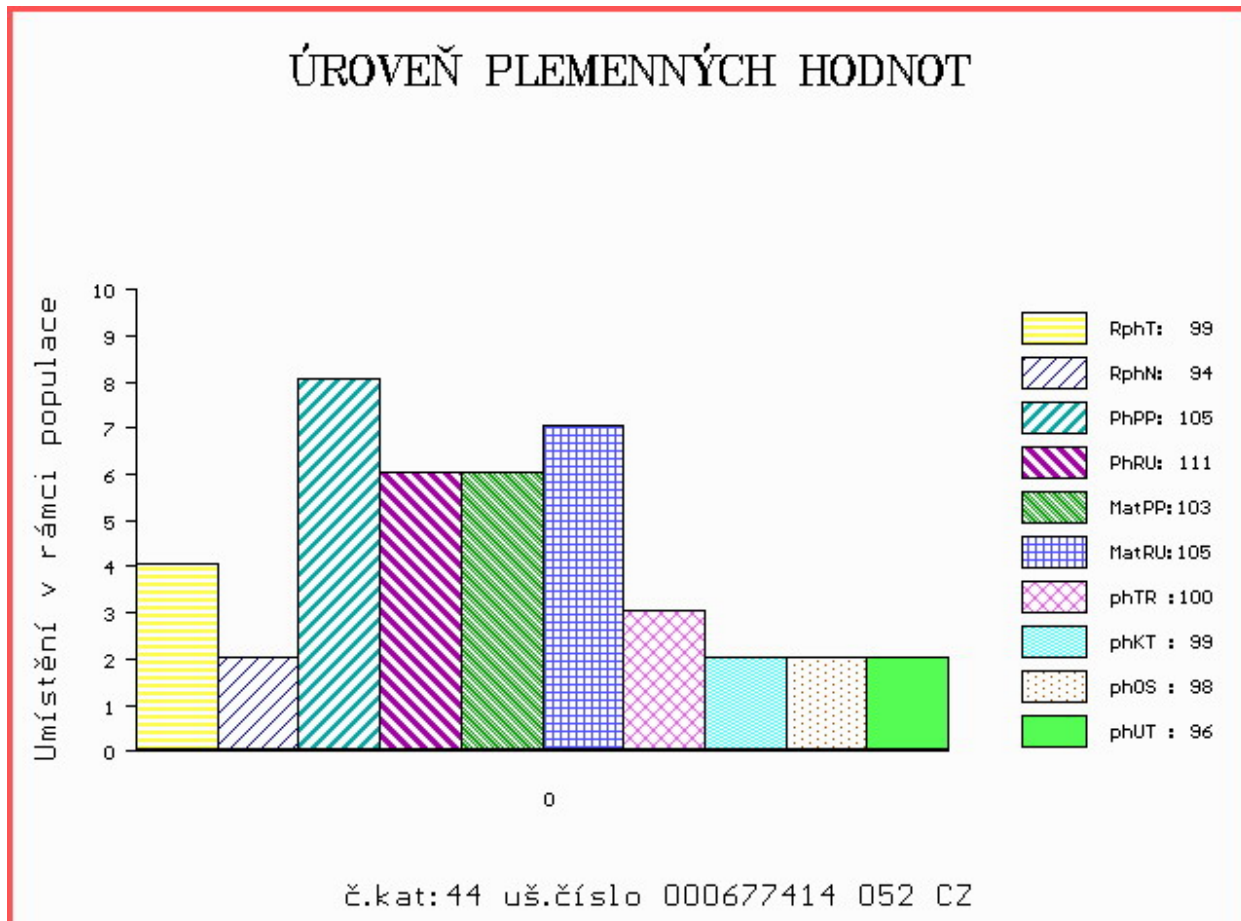

Číslo : **677414 052 CZ AGENT Z HOREK** Číslo katalogu 44
Dat.nar. : 22.03.2014 Plemeno : T100 Charolais
Chovatel : Lédr František, Sopotnice
Majitel : Jihočeský chovatel a.s.Č.Budějovice

OOO 265 187 INDICE 5893113049
OO ZCH 517 NELSON 0397108304
MOO 389109544 FR ETOILE 0389109544

Otec ZTI 806 TIBET 401000697862031
OMO ZCH 703 NECESSAIRE 6327793880
MO 277252 931 CZ 401000277252931
MMO 2151 417 CZ HANACH BOVET 069417002151

OOM ZCH 403 HORDUBAL 032417009175
OM ZCH 876 MANITOU 017000078216061
MOM 9204 417 CZ GELICE Z MEZIBOŘÍ 017417009204

Matka 198158 952 CZ 329000198158952
OMM CHP 518 INKA Z VESELÍČKA 068191113360
MM 113249 921 CZ 068000113249921
MMM 111052 111 CZ 068111111052

Vlastní užitkovost: ve 120d: **258 kg** ve 210d: **319 kg** v 365d: **590 kg** / kříž: **133 cm**
Přírustek v testu : **1833 g / 99** přírustek od narození: **1500 g / 94** šourek **38 cm**
Věk při ZV **403** dní aktuálně k 25.03.15 hmotnost: **595 kg** výška v kříži: **133 cm**

PLEMENNÉ HODNOTY										LINEARNÍ HODNOCENÍ						
	pp	ru	pp	ru	TR	KT	OS	UT		Hmot	kříž	TR	KT	OS	UT	CE
BÝK	PE	105	111	ME	103	105	100	99	98	96						
MATKA	PE	104	107	ME	102	107	101	98	96	96	702	146	21	20	20	7 68
Otec	PE	106	108	ME	102	99	98	106	107	104						

HODNOCEN: TR 6 / /10 KT / / OS / / UT Výsledek: