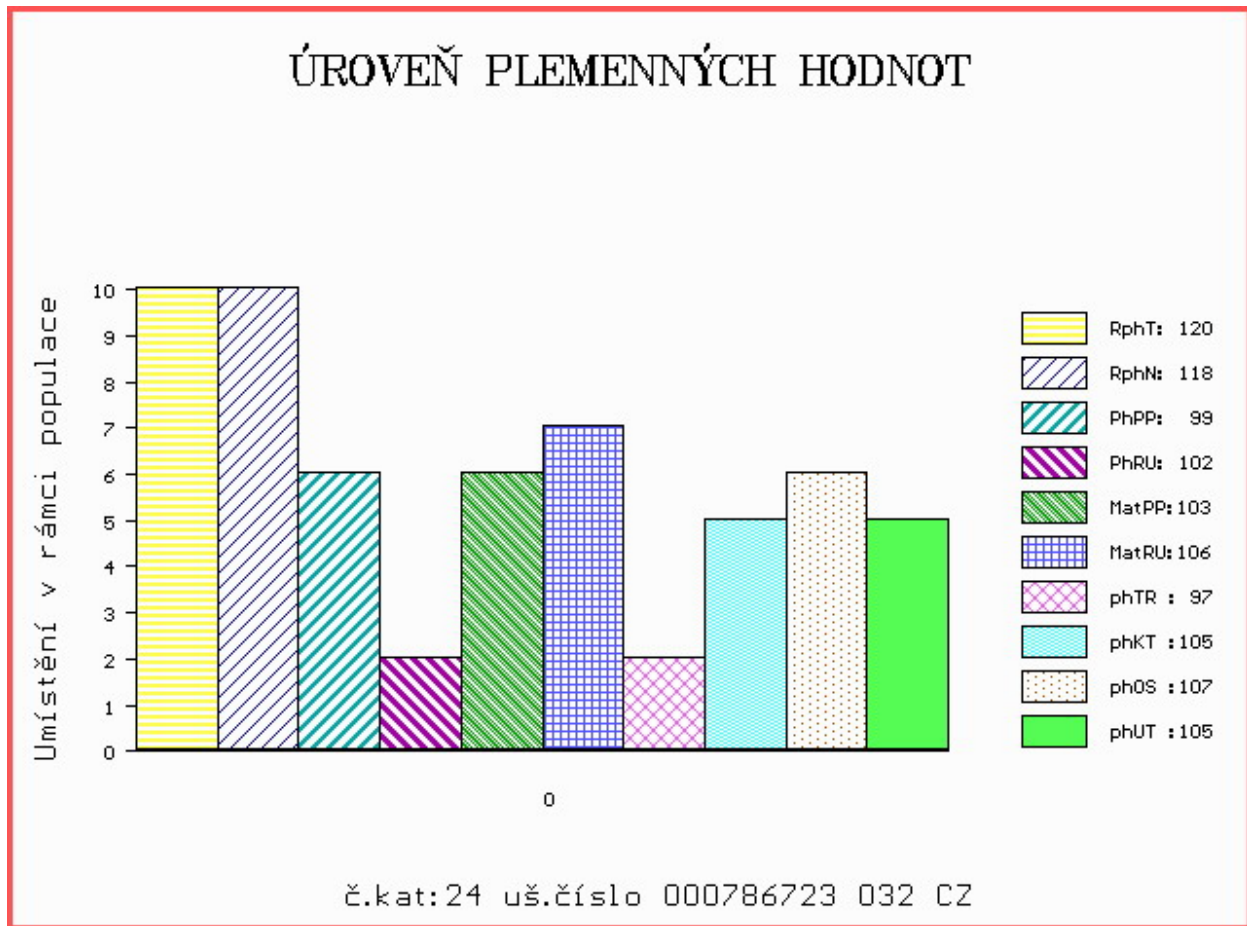

Číslo : **786723 032 CZ AUSTIN** Číslo katalogu 24
Dat.nar. : 27.02.2014 Plemeno : T100 Charolais
Chovatel : Šumavský statek Dlouhá Ves s.r.o.
Majitel : Jihočeský chovatel a.s.Č.Budějovice

OOO 267 405 LORETO 5895106762
OO ZCH 944 SAVIGNEUX 2101106933
MOO 5887103697 FR CARMEN 5887103697

OTEC ZTI 482 ROZMARÝN ET 440000577131032

OMO ZCH 219 CAMELEON 7187118618
MO 4168 417 CZ FIALA 182417004168
MMO 348 417 CZ INFIRMIERE 0393102809

OOM ZCH 240 CASOAR 4587100162
OM ZCH 733 LEOŠ Z DUBU 041051007765
MOM 1908 417 CZ INVITEE 2393101278

MATKA 225025 932 CZ 252000225025932

OMM CHP 318 CHETIT 164390040237
MM 141212 304 CZ 252000141212304
MMM 1361 417 CZ JUPE 0393115262

Vlastní užitkovost: ve 120d: **212 kg** ve 210d: **329 kg** v 365d: **580 kg** / kříž: **132 cm**
Přírustek v testu : **2008 g / 120** přírustek od narození: **1491 g / 118** šourek **36 cm**
Věk při ZV **426** dní aktuálně k 25.03.15 hmotnost: **625 kg** výška v kříži: **133 cm**

PLEMENNÉ HODNOTY										LINEARNÍ HODNOCENÍ						
	pp	ru	pp	ru	TR	KT	OS	UT		Hmot	kříž	TR	KT	OS	UT	CE
BÝK	PE	99	102	ME	103	106	97	105	107	105						
MATKA	PE	100	107	ME	109	114	103	108	109	109	756 /	137	19	19	18	6 62
OTEC	PE	97	89	ME	94	95	99	112	113	111						

HODNOCEN: TR 5 / /10 KT / / OS / / UT Výsledek: