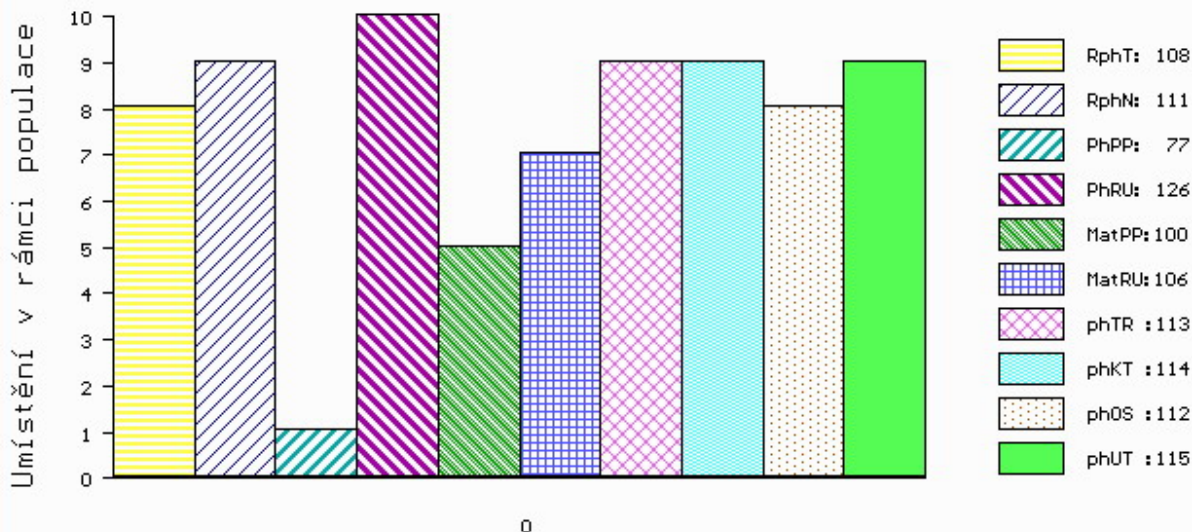

Číslo : **569753 041 CZ AKIM Z TÝNIŠTĚ** Číslo katalogu 1
Dat.nar. : 01.01.2014 Plemeno : T100 Charolais
Chovatel : TFARMA spol.s.r.o., Týniště
Majitel : TFARMA spol.s.r.o., Týniště

OOO 266 914 DALTON 0388110618
OO ZCH 703 NECESSAIRE 6327793880
MOO 394113841 FR LICHETTE 0394113841

OTEC ZIT 100 VOLTAIRE 4522794020
OMO ZCH 386 HARNOIS 7192124090
MO 4522791051 FR SAVANE 4522791051
MMO 4597103607 FR NOVA 4597103607

OOM ZCH 476 IRON 062389102057
OM ZTI 115 OTTA SU 062000104046041
MOM 106355 310 CZ 164310106355

MATKA 141678 941 CZ TÁDIČKA Z TÝNIŠTĚ 411000141678941
OMM 267 741 MOGAR 3196100455
MM 1010554 411 FR UVILLE 1010554411
MMM 1010559043 FR PIZZA 1010559043

Vlastní užitkovost: ve 120d: **223 kg** ve 210d: **353 kg** v 365d: **612 kg** / kříž: **136 cm**
Přírustek v testu : **1675 g / 108** přírustek od narození: **1545 g / 111** šourek **38 cm**
Věk při ZV **483** dní aktuálně k 25.03.15 hmotnost: **745 kg** výška v kříži: **141 cm**

PLEMENNÉ HODNOTY

LINEARNÍ HODNOCENÍ

	pp	ru	pp	ru	TR	KT	OS	UT	Hmot	kříž	TR	KT	OS	UT	CE		
BÝK PE	77	126	ME	100	106	113	114	112	115								
MATKA PE	69	129	ME	94	110	117	119	117	120	1100	/	152	28	23	23	8	82
OTEC PE	85	107	ME	107	99	100	101	100	102								

HODNOCEN: TR 8 / /10 KT / / OS / / UT Výsledek:

ÚROVEŇ PLEMENNÝCH HODNOT

č.kat:01 uš.číslo 000569753 041 CZ