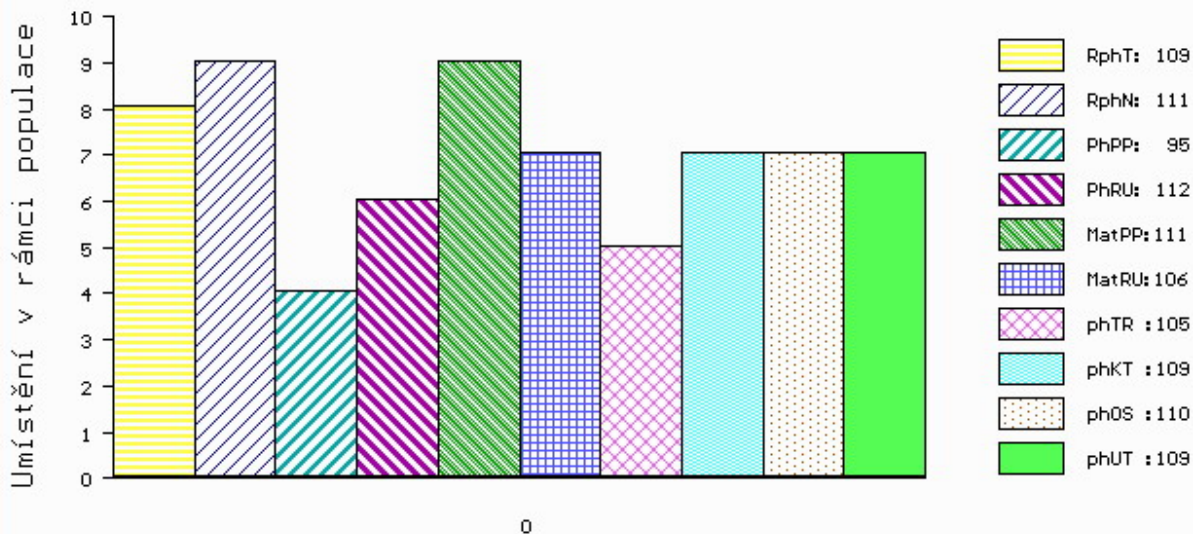

Číslo : **611745 062 CZ ALJOŠA ZE SKAL** Číslo katalogu 10
Dat.nar. : 27.01.2014 Plemeno : T100 Charolais
Chovatel : ZD Skály Benešov, družstvo
Majitel : ZD Skály Benešov, družstvo

OOO 266 883 HASTING 1492102626
OO ZCH 701 NOVOTEL 5897127519
MOO 5888121456 FR DATCHA 5888121456

OTEC ZTI 083 VITTOZ RJ 4240974109
OMO 269 464 AMANDIER 7183127073
MO 7189120527 FR EPOPEE 7189120527
MMO 7184137132 FR VOLIERE 7184137132

OOM ZCH 805 MALICIEUX 2396104088
OM ZCH 948 AMIRAL 0311915343
MOM 311092031 FR TEMPETE 0311092031

MATKA 151350 941 CZ 369000151350941
OMM ZCH 873 MAČETA 018000015442042
MM 120771 941 CZ 369000120771941
MMM 118074 505 CZ 313505118074

Vlastní užitkovost: ve 120d: **177 kg** ve 210d: **315 kg** v 365d: **607 kg** / kříž: **137 cm**
Přírustek v testu : **2000 g / 109** přírustek od narození: **1597 g / 111** šourek **38 cm**
Věk při ZV **457** dní aktuálně k 25.03.15 hmotnost: **718 kg** výška v kříži: **139 cm**

PLEMENNÉ HODNOTY

LINEARNÍ HODNOCENÍ

	pp	ru	pp	ru	TR	KT	OS	UT	Hmot	kříž	TR	KT	OS	UT	CE		
BÝK	PE	95	112	ME	111	106	105	109	110	109							
MATKA	PE	94	112	ME	113	106	98	102	103	103	751	140	22	19	19	7	67
OTEC	PE	84	110	ME	111	103	104	114	117	113							

HODNOCEN: TR 7 / /10 KT / / OS / / UT Výsledek:

ÚROVEŇ PLEMENNÝCH HODNOT

č.kat:10 uš.číslo 000611745 062 CZ