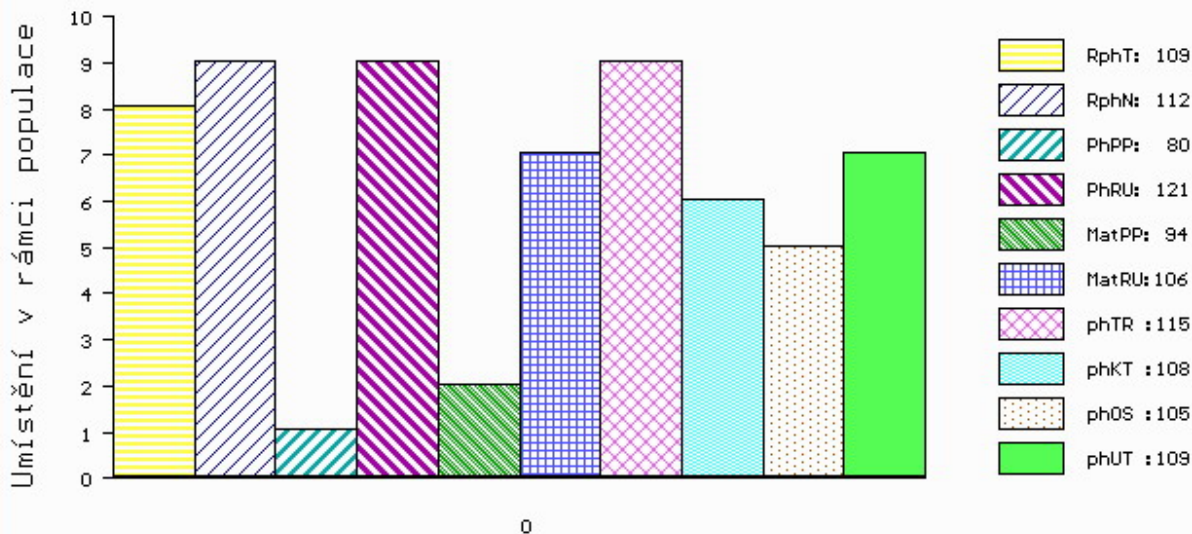

Číslo : **570182 041 CZ AVAL Z TROJMEZÍ V** Číslo katalogu 8
Dat.nar. : 19.01.2014 Plemeno : T100 Charolais
Chovatel : Farma Trojmezí a.s.
Majitel : Jihočeský chovatel a.s.Č.Budějovice

OOO ZCH 450 LE REBEL 3695100770
OO ZTI 247 VIZIR P 7121074461
MOO 8932230816 FR RENGAINE 8932230816

OTEC ZTI 590 ROMEO Z BORU V 386000590710021

OMO ZCH 701 NOVOTEL 5897127519
MO 133472 921 CZ BLAŽENKA Z BORU 386000133472921
MMO 111054 111 CZ 068111111054

OOM ZCH 396 HONIG 164417006574
OM ZTI 065 NAIROBI SU 062000103975041
MOM 4038 417 CZ JAVA 2394101717

MATKA 141401 941 CZ 414000141401941

OMM ZCH 367 GON 164417005353
MM 108056 405 CZ 041405108056
MMM 2536 445 CZ 041445002536

Vlastní užitkovost: ve 120d: **199 kg** ve 210d: **369 kg** v 365d: **651 kg** / kříž: **137 cm**
Přírustek v testu : **1791 g / 109** přírustek od narození: **1651 g / 112** šourek **35 cm**
Věk při ZV **465** dní aktuálně k 25.03.15 hmotnost: **765 kg** výška v kříži: **138 cm**

PLEMENNÉ HODNOTY

LINEARNÍ HODNOCENÍ

	pp	ru	ME	pp	ru	TR	KT	OS	UT	Hmot	kříž	TR	KT	OS	UT	CE	
BÝK	PE	80	121	ME	94	106	115	108	105	109							
MATKA	PE	78	100	ME	76	105	109	104	102	106	870	152	27	20	20	7	74
OTEC	PE	91	125	ME	115	109	110	114	114	116							

HODNOCEN: TR 7 / /10 KT / / OS / / UT Výsledek:

ÚROVEŇ PLEMENNÝCH HODNOT

č.kat:08 uš.číslo 000570182 041 CZ