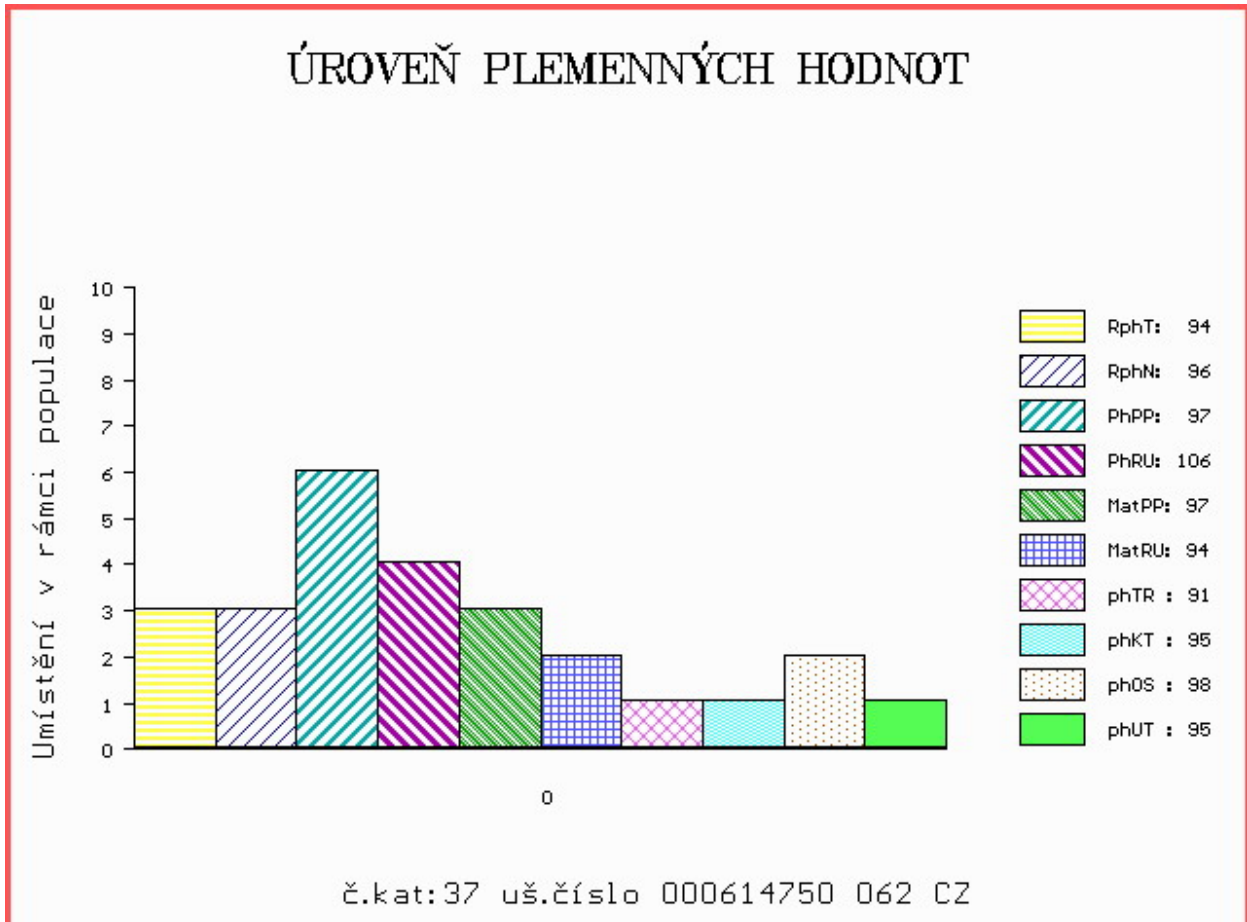

Číslo : **614750 062 CZ AKROBAT ZE SKAL** Číslo katalogu 37
Dat.nar. : 17.03.2014 Plemeno : T100 Charolais
Chovatel : ZD Skály Benešov, družstvo
Majitel : ZD Skály Benešov, družstvo

OOO ZCH 489 LAKANAL 0395121015
OO ZTI 434 TEMPO 5500336840
MOO 5594100266 FR JURASSIENN 5594100266

Otec ZTI 720 42 EXPERT 7923901442
OMO 265 838 EXCLUSIF 8589103317
MO 7998681852 FR 8156 7998681852
MMO 7993009169 FR I 35 7993009169

OOM ZCH 573 PALADIN P 4240299352
OM ZTI 152 PAUL V 14.027 09310
MOM 1401706072 DE SILKE 14.017 06072

Matka 157771 962 CZ 275000157771962
OMM ZCH 578 EPSOM 4289102555
MM 114754 962 CZ 275000114754962
MMM 112760 705 CZ CHEVA 010705112760

Vlastní užitkovost: ve 120d: **179 kg** ve 210d: **312 kg** v 365d: **582 kg** / kříž: **134 cm**
Přírustek v testu : **1766 g / 94** přírustek od narození: **1475 g / 96** šourek **37 cm**
Věk při ZV **408** dní aktuálně k 25.03.15 hmotnost: **596 kg** výška v kříži: **134 cm**

PLEMENNÉ HODNOTY										LINEARNÍ HODNOCENÍ						
	pp	ru	ME	pp	ru	TR	KT	OS	UT	Hmot	kříž	TR	KT	OS	UT	CE
BÝK	PE	97	106	ME	97	94	91	95	98	95						
MATKA	PE	99	100	ME	99	92	89	95	98	94	702 /	138	21	20	18	7 66
Otec	PE	89	117	ME	98	94	106	108	109	109						

HODNOCEN: TR 6 / /10 KT / / OS / / UT Výsledek: