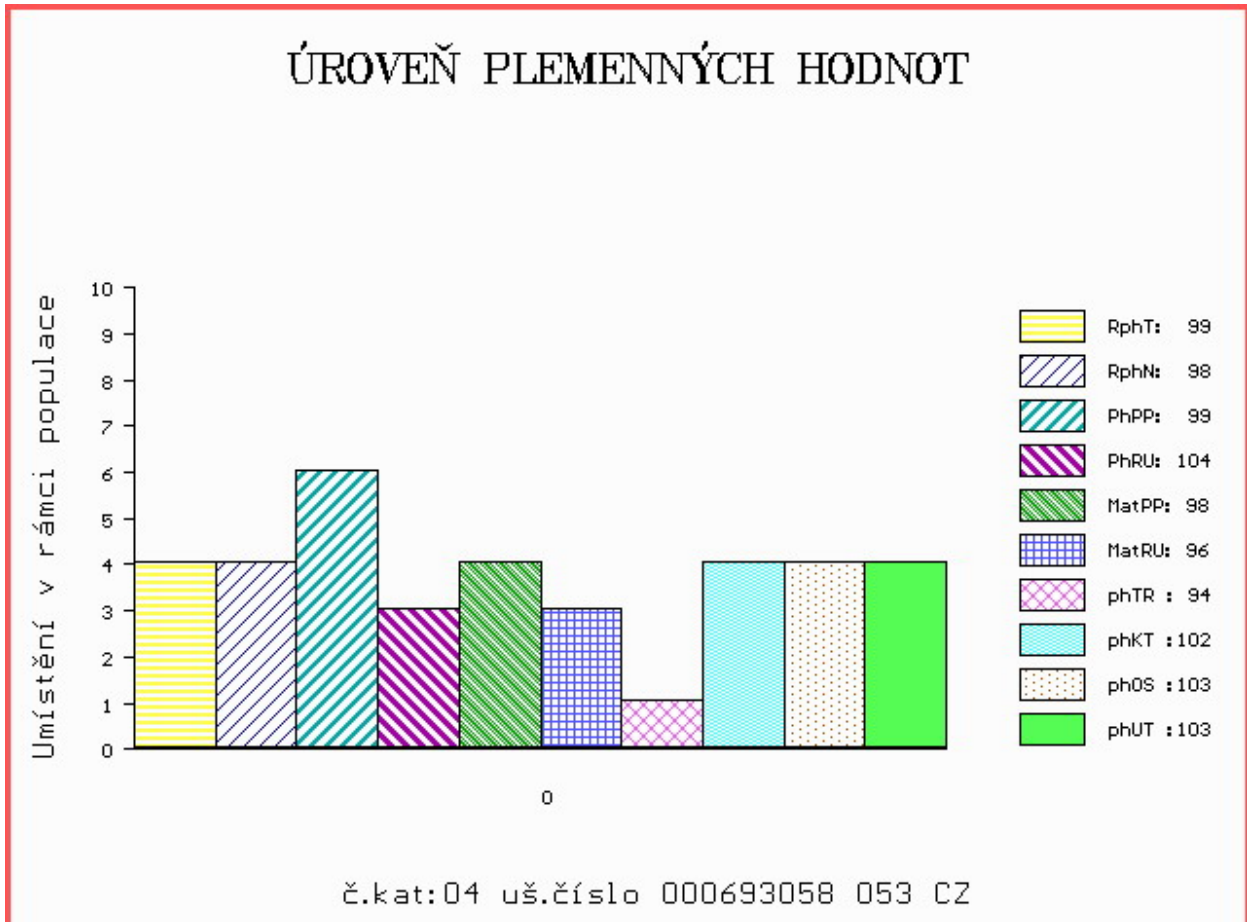

Číslo : **693058 053 CZ ANDĚL Z CHOTČE** Číslo katalogu 4
Dat.nar. : 08.01.2014 Plemeno : T100 Charolais
Chovatel : Řehounek Vít,ing.,Choteč
Majitel : Jihočeský chovatel a.s.Č.Budějovice

OOO 266 497 COOPER 7187110011
OO ZCH 489 LAKANAL 0395121015
MOO 384111230 FR VEDETTE 0384111230

OTEC ZTI 890 TANZANIEN 0103313195
OMO 271 816 IBISCUS 7193122776
MO 196021686 FR MAGIQUE 0196021686
MMO 193015120 FR IRIS 0193015120

OOM 265 727 CAPUCIN 4287101415
OM ZCH 363 GAVROŠ ET 029417004728
MOM 4580102372 FR RITOURNELL RR4 4580102372

MATKA 35371 953 CZ LINDA Z CHOTČE 132000035371953
OMM ZCH 217 AGRONOME 8585104015
MM 102482 506 CZ ILONKA Z CHOTČE 132506102482
MMM 4713 417 CZ GENOVA Z CHOTČE 132417004713

Vlastní užitkovost: ve 120d: **186 kg** ve 210d: **297 kg** v 365d: **526 kg** / kříž: **134 cm**
Přírustek v testu : **1908 g / 99** přírustek od narození: **1392 g / 98** šourek **39 cm**
Věk při ZV **476** dní aktuálně k 25.03.15 hmotnost: **656 kg** výška v kříži: **136 cm**

PLEMENNÉ HODNOTY										LINEARNÍ HODNOCENÍ								
	pp	ru	pp	ru	TR	KT	OS	UT		Hmot	kříž	TR	KT	OS	UT	CE		
BÝK	PE	99	104	ME	98	96	94	102	103	103								
MATKA	PE	99	104	ME	109	91	96	95	96	96	880	/	149	25	22	20	7	74
OTEC	PE	94	113	ME	85	98	101	111	112	112								

HODNOCEN: TR 6 / / 8 KT / / OS / / UT Výsledek: