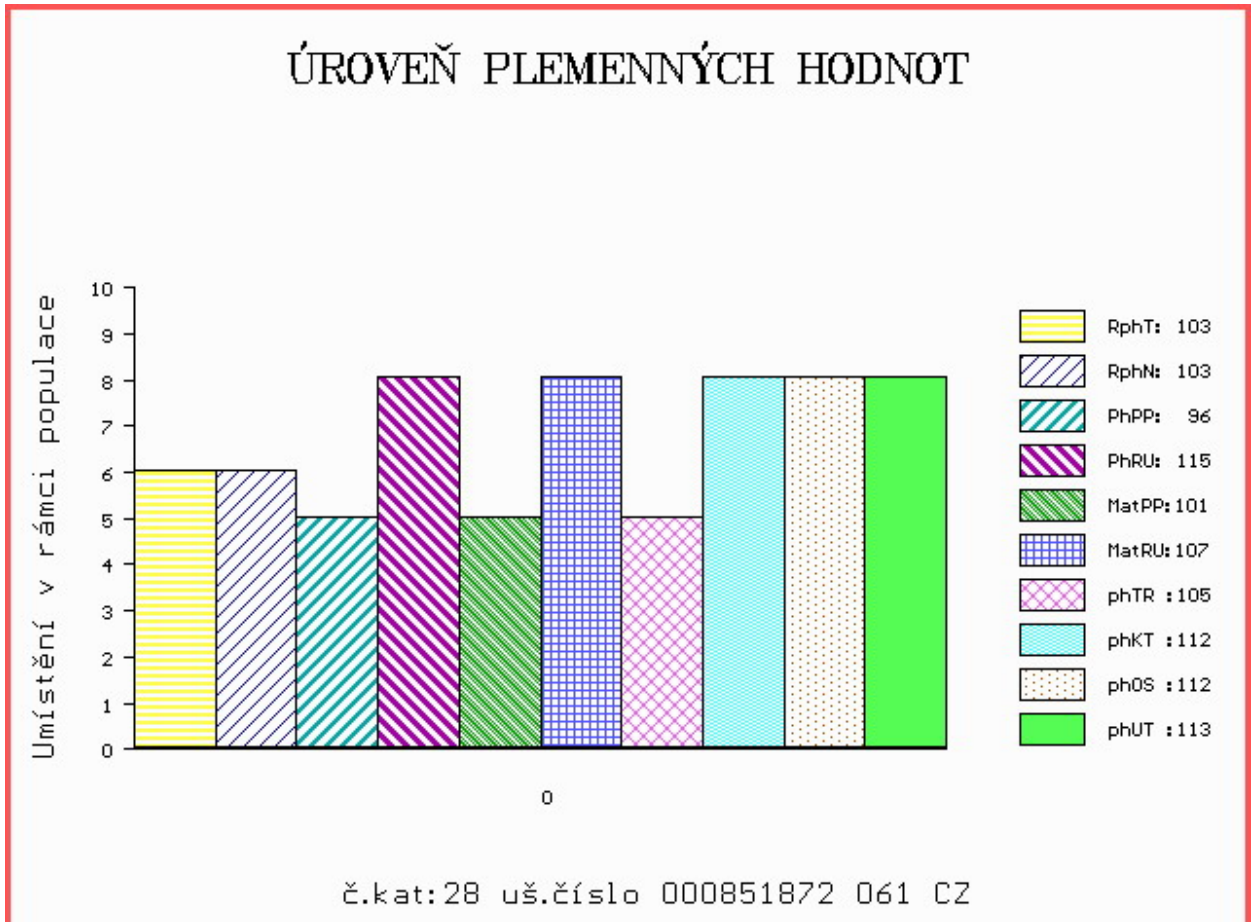

Číslo : **851872 061 CZ AVIZO Z PTÁČOVA** Číslo katalogu 28
Dat.nar. : 06.03.2014 Plemeno : T100 Charolais
Chovatel : Dvořák Josef, Ptáčov
Majitel : Jihočeský chovatel a.s.Č.Budějovice

OOO 267 405 LORETO 5895106762
OO ZCH 944 SAVIGNEUX 2101106933
MOO 5887103697 FR CARMEN 5887103697

OTEC ZTI 673 SOUHLAS ET 440000606975032

OMO ZCH 386 HARNOIS 7192124090
MO 116988 511 CZ JASNÁ BOVET 069000116988511
MMO 388 417 CZ IRLANDAISE RJ 7993101003

OOM ZCH 227 ALIGOTE 7185114306
OM ZCH 671 KUBÍČEK ET 313585121331
MOM 428 417 CZ 032417000428

MATKA 200561 961 CZ 233000200561961

OMM ZCH 201 PASTIS 7179119916
MM 1533 417 CZ 186417001533
MMM 94502 670 CZ FEE 4290102955

Vlastní užitkovost: ve 120d: **222 kg** ve 210d: **368 kg** v 365d: **643 kg** / kříž: **132 cm**
Přírustek v testu : **1683 g / 103** přírustek od narození: **1651 g / 103** šourek **33 cm**
Věk při ZV **419** dní aktuálně k 25.03.15 hmotnost: **676 kg** výška v kříži: **133 cm**

PLEMENNÉ HODNOTY										LINEARNÍ HODNOCENÍ								
	pp	ru	pp	ru	TR	KT	OS	UT		Hmot	kříž	TR	KT	OS	UT	CE		
BÝK	PE	96	115	ME	101	107	105	112	112	113								
MATKA	PE	100	106	ME	105	111	106	112	112	111	780	/	142	24	19	18	6	67
OTEC	PE	89	110	ME	97	102	100	108	110	110								

HODNOCEN: TR 6 / /10 KT / / OS / / UT Výsledek: