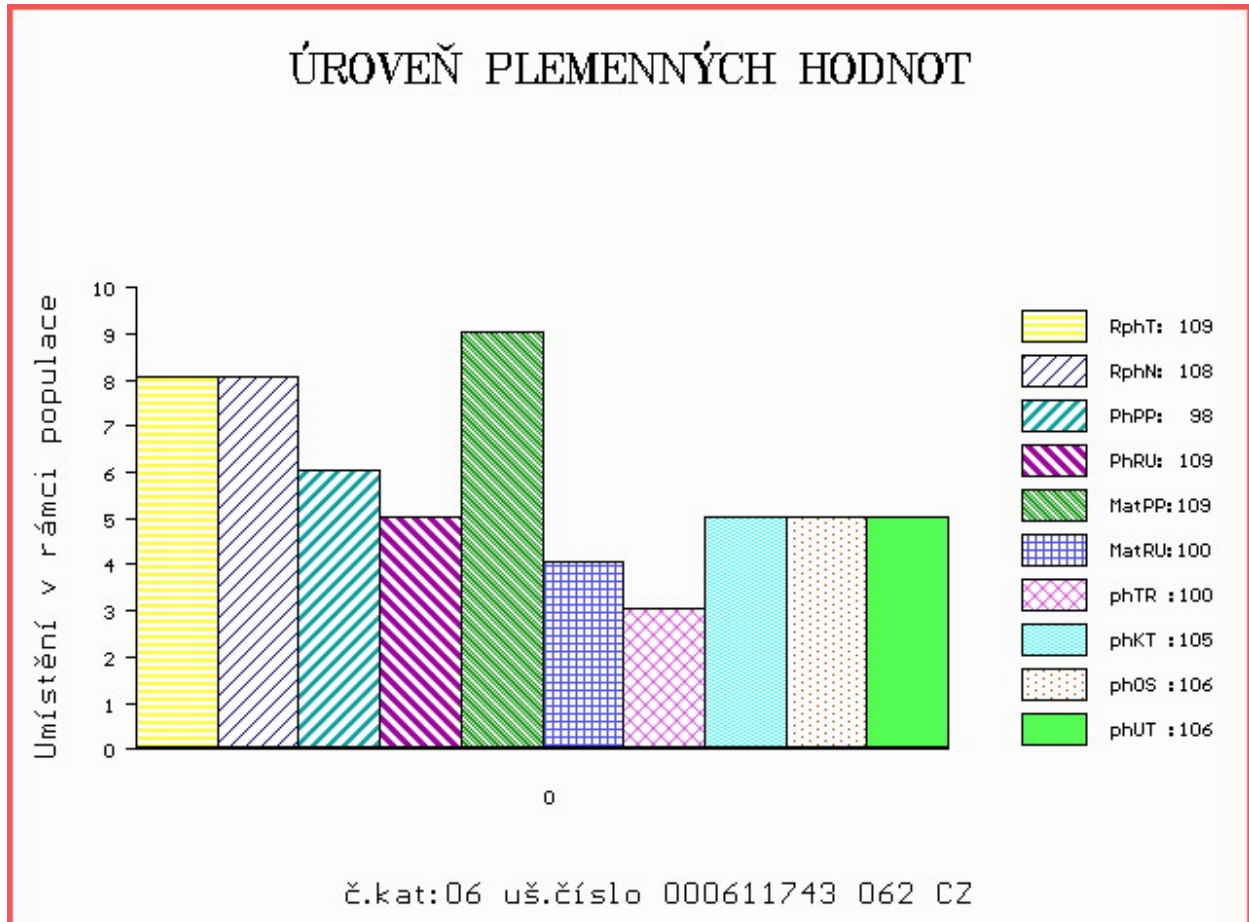

Číslo : **611743 062 CZ AKOLA ZE SKAL** Číslo katalogu 6
Dat.nar. : 12.01.2014 Plemeno : T100 Charolais
Chovatel : ZD Skály Benešov, družstvo
Majitel : ZD Skály Benešov, družstvo

OOO ZCH 450 LE REBEL 3695100770
OO ZTI 102 SUMO 0311102405
MOO 397108144 FR NIMES 0397108144

OTEC ZTI 557 CHABAL 4522797018
OMO ZCH 386 HARNOIS 7192124090
MO 4522791051 FR SAVANE 4522791051
MMO 4597103607 FR NOVA 4597103607

OOM ZCH 699 JUMPER 8894104162
OM ZTI 190 OMPER 017000212163061
MOM 127537 614 CZ JANICA Z MEZIBOŘÍ 017000127537614

MATKA 186654 962 CZ 275000186654962
OMM ZCH 806 HABIT 7992101442
MM 124800 962 CZ 275000124800962
MMM 13549 962 CZ 275000013549962

Vlastní užitkovost: ve 120d: **177 kg** ve 210d: **301 kg** v 365d: **605 kg** / kříž: **133 cm**
Přírustek v testu : **1958 g / 109** přírustek od narození: **1584 g / 108** šourek **36 cm**
Věk při ZV **472** dní aktuálně k 25.03.15 hmotnost: **735 kg** výška v kříži: **136 cm**

PLEMENNÉ HODNOTY										LINEARNÍ HODNOCENÍ							
	pp	ru	pp	ru	TR	KT	OS	UT		Hmot	kříž	TR	KT	OS	UT	CE	
BÝK	PE	98	109	ME	109	100	100	105	106	106							
MATKA	PE	98	112	ME	112	100	104	108	109	109	750	146	22	20	17	6	65
OTEC	PE	85	103	ME	107	98	100	105	104	104							

HODNOCEN: TR 6 / /10 KT / / OS / / UT Výsledek: