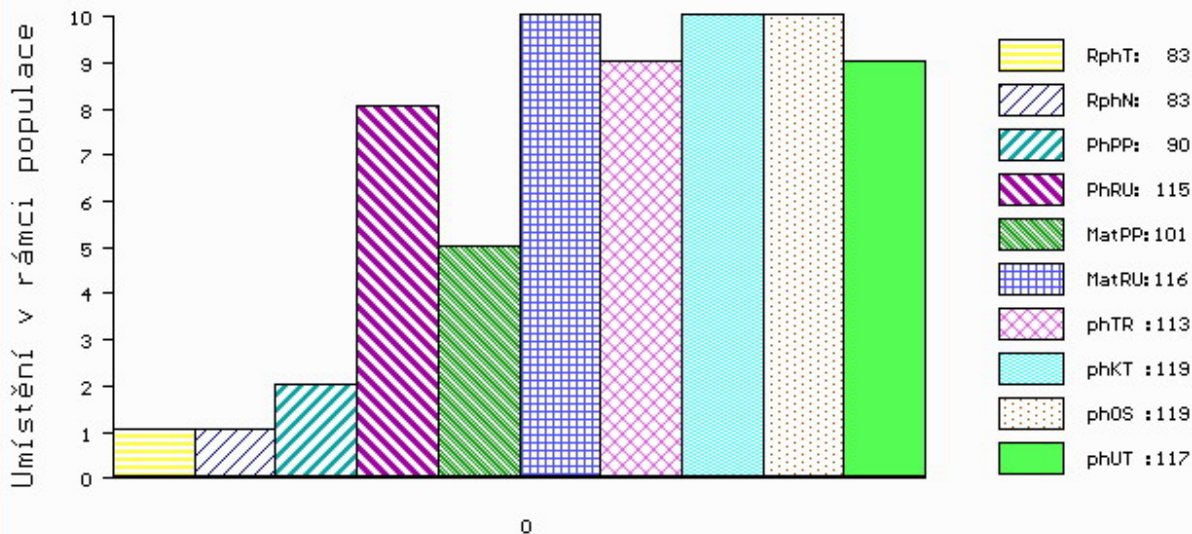

Číslo : **756202 032 CZ ALBERT DH** Číslo katalogu 14
Dat.nar. : 14.02.2014 Plemeno : T100 Charolais
Chovatel : Lacina Jiří, Dlouhé Hradiště
Majitel : Jihočeský chovatel a.s. Č. Budějovice

OOO ZCH 451 GENK 1891101481
OO 271 323 NOBELIX 4298105905
MOO 4294100740 FR LINOTTE 4294100740

Otec ZTI 914 FAUBERT 4241707665
OMO ZIT 334 UNTEL 5703472718
MO 8944416611 FR BICHE 8944416611
MMO 8944412017 FR 2017 8944412017

OOM 266 883 HASTING 1492102626
OM ZCH 701 NOVOTEL 5897127519
MOM 5888121456 FR DATCHA 5888121456

MATKA 108620 932 CZ 393000108620932
OMM ZCH 648 KARGO 018487107969
MM 136971 932 CZ R 164000136971932
MMM 3446 417 CZ 164417003446

Vlastní užitkovost: ve 120d: **244 kg** ve 210d: **375 kg** v 365d: **558 kg** / kříž: **140 cm**
Přírustek v testu : **1233 g / 83** přírustek od narození: **1401 g / 83** šourek **35 cm**
Věk při ZV **439** dní aktuálně k 25.03.15 hmotnost: **616 kg** výška v kříži: **141 cm**

PLEMENNÉ HODNOTY

LINEARNÍ HODNOCENÍ

	pp	ru	pp	ru	TR	KT	OS	UT	Hmot	kříž	TR	KT	OS	UT	CE		
BÝK	PE	90	115	ME	101	116	113	119	119	117							
MATKA	PE	91	112	ME	106	119	102	108	109	108	766	153	24	21	20	7	72
Otec	PE	91	125	ME	95	103	109	125	127	122							

HODNOCEN: TR 9 / / 9 KT / / OS / / UT Výsledek:

ÚROVEŇ PLEMENNÝCH HODNOT

č.kat:14 uš.číslo 000756202 032 CZ