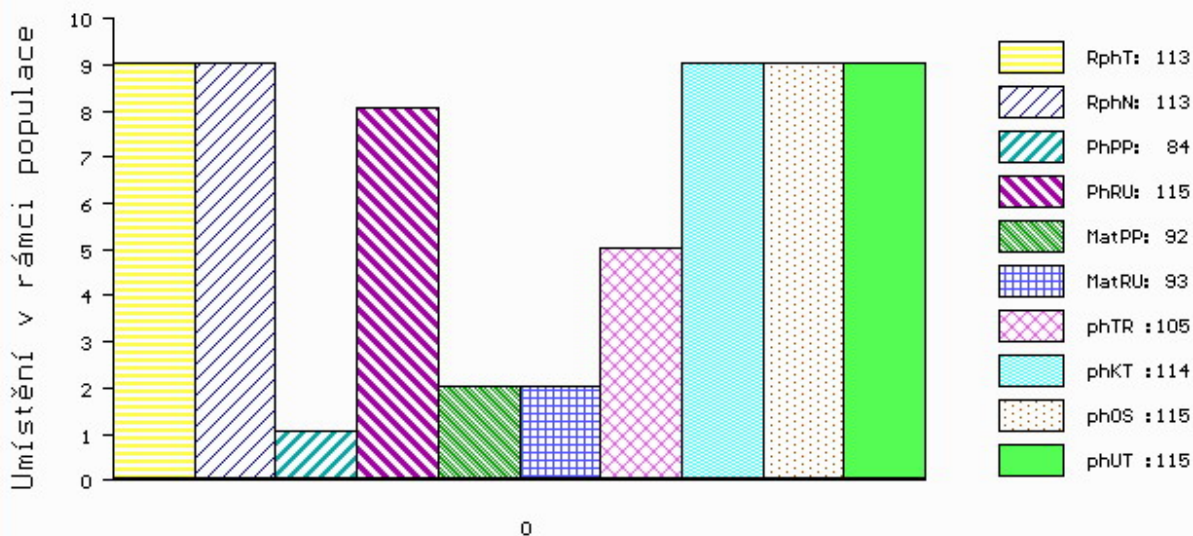

Číslo : **756196 032 CZ AGFA DH** Číslo katalogu 9
Dat.nar. : 25.01.2014 Plemeno : T100 Charolais
Chovatel : Lacina Jiří, Dlouhé Hradiště
Majitel : Jihočeský chovatel a.s. Č. Budějovice

OOO ZCH 220 BLASON 4286100325
OO ZCH 387 HARRISON RJ 2292103631
MOO 2286100314 FR BECASSE 2286100314

Otec ZTI 442 SNOOPY 5232801219
OMO 266 497 COOPER 7187110011
MO 5294075519 FR JOSEPHA 5294075519
MMO 5290041738 FR FALAISE 5290041738

OOM ZCH 942 UNICO SC PP 7121333571
OM ZTI 480 ROCK V 329000554576052
MOM 124772 952 CZ 329000124772952

MATKA 334097 932 CZ 393000334097932
OMM CHP 769 MERKUR 239000016147032
MM 108603 932 CZ 393000108603932
MMM 15330 932 CZ 164000015330932

Vlastní užitkovost: ve 120d: **193 kg** ve 210d: **326 kg** v 365d: **591 kg** / kříž: **133 cm**
Přírůstek v testu : **2166 g / 113** přírůstek od narození: **1557 g / 113** šourek **35 cm**
Věk při ZV **459** dní aktuálně k 25.03.15 hmotnost: **703 kg** výška v kříži: **134 cm**

PLEMENNÉ HODNOTY										LINEARNÍ HODNOCENÍ							
	pp	ru	pp	ru	TR	KT	OS	UT	Hmot	kříž	TR	KT	OS	UT	CE		
BÝK	PE	84	115	ME	92	93	105	114	115	115							
MATKA	PE	80	115	ME	106	87	102	101	101	102	750	144	24	18	18	6	66
Otec	PE	88	121	ME	79	101	111	116	115	116							

HODNOCEN: TR 5 / /10 KT / / OS / / UT Výsledek:

ÚROVEŇ PLEMENNÝCH HODNOT

č.kat:09 uš.číslo 000756196 032 CZ