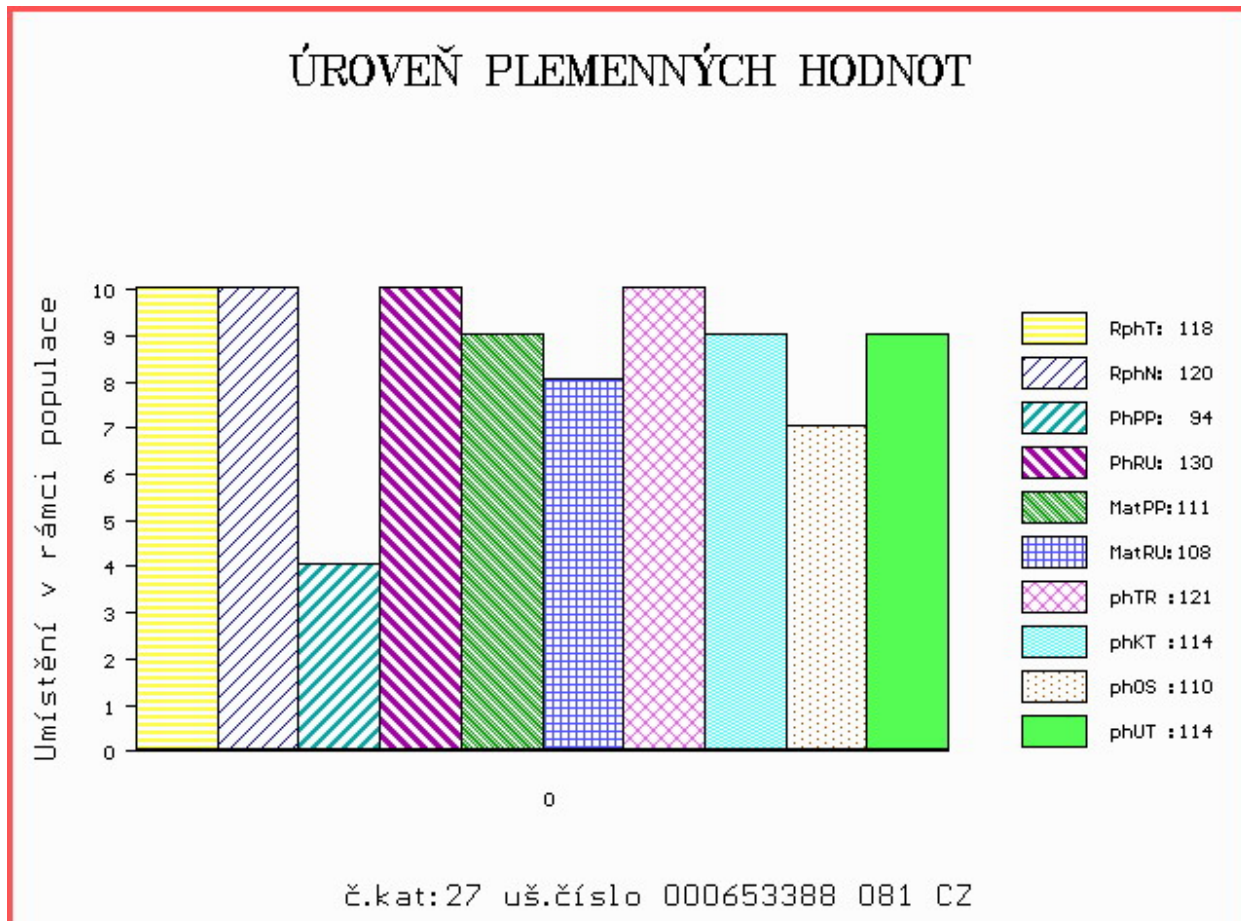

Číslo : **653388 081 CZ ARIF Z HODSLAVIC V** Číslo katalogu 27
Dat.nar. : 03.03.2014 Plemeno : T100 Charolais
Chovatel : Rýdel Vlastimil, Hodslavice
Majitel : Rýdel Vlastimil, Hodslavice

OOO ZCH 450 LE REBEL 3695100770
OO ZTI 247 VIZIR P 7121074461
MOO 8932230816 FR RENGAINE 8932230816

OTEC ZTI 590 ROMEO Z BORU V 386000590710021
OMO ZCH 701 NOVOTEL 5897127519
MO 133472 921 CZ BLAŽENKA Z BORU 386000133472921
MMO 111054 111 CZ 068111111054

OOM ZCH 424 HARLEY ET P 164417006663
OM ZTI 060 NORMEN CHPS P 310000102096021
MOM 92331 132 CZ 0150092331132

MATKA 201136 981 CZ NOVA Z HODSLAVIC P 410000201136981
OMM ZCH 516 MAGENTA 4296105603
MM 117204 981 CZ 304000117204981
MMM 67001 546 CZ ŠAMPIÓN JANGELEC 1998 029546067001

Vlastní užitkovost: ve 120d: **236 kg** ve 210d: **422 kg** v 365d: **695 kg** / kříž: **140 cm**
Přírustek v testu : **2066 g / 118** přírustek od narození: **1814 g / 120** šourek **40 cm**
Věk při ZV **422** dní aktuálně k 25.03.15 hmotnost: **744 kg** výška v kříži: **140 cm**

PLEMENNÉ HODNOTY										LINEARNÍ HODNOCENÍ							
	pp	ru	pp	ru	TR	KT	OS	UT	Hmot	kříž	TR	KT	OS	UT	CE		
BÝK	PE	94	130	ME	111	108	121	114	110	114							
MATKA	PE	95	120	ME	106	108	108	98	95	99	850	148	27	20	18	6	71
OTEC	PE	91	125	ME	115	109	110	114	114	116							

HODNOCEN: TR 9 / /10 KT / / OS / / UT Výsledek: