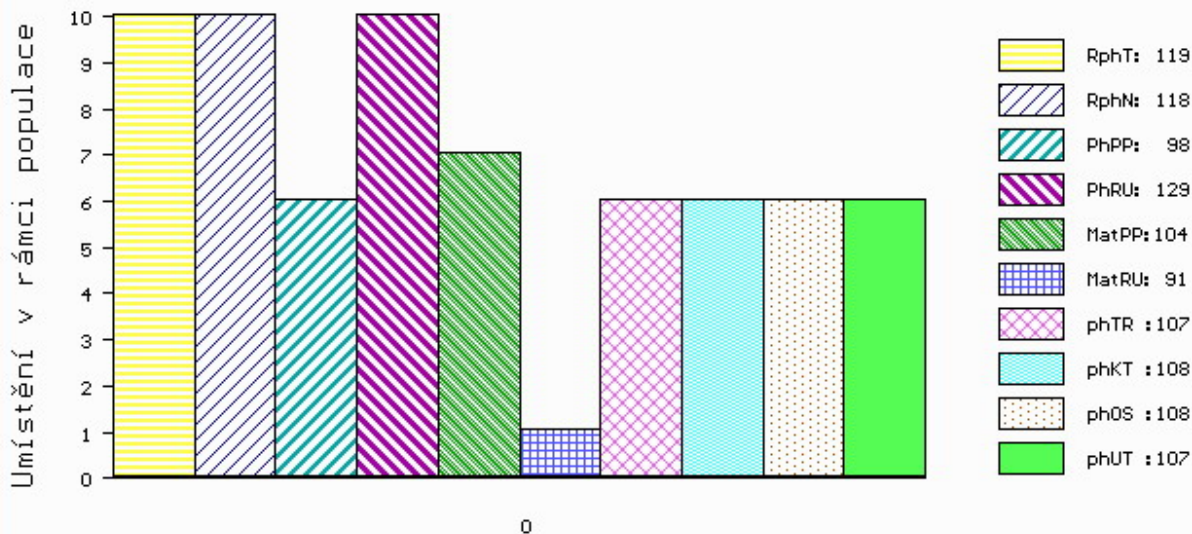

Číslo : **649477 081 CZ ARMEN ZE STRANÍKA** Číslo katalogu 42
Dat.nar. : 20.03.2014 Plemeno : T100 Charolais
Chovatel : Indrák Kamil, Hodslavice
Majitel : Indrák Kamil, Hodslavice

OOO ZCH 388 IMPAIR RR3 1893102983
OO ZCH 809 PINAY 8552394134
MOO 8596100049 FR MARY 8596100049

OTEC ZTI 942 URGENCE ZE STRANÍKA 448000578716081

OMO ZCH 868 MAX SMILOVSKÝ 128000033032061
MO 127624 941 CZ RITA Z TÝNIŠTĚ 411000127624941
MMO 7121383454 FR UNIDOLE 7121383454

OOM ZCH 424 HARLEY ET P 164417006663
OM ZTI 060 NORMEN CHPS P 310000102096021
MOM 92331 132 CZ 0150092331132

MATKA 164547 981 CZ RÓZA ZE STRANÍKA 304000164547981

OMM ZCH 222 DIMINUTIF 4288003340
MM 117201 981 CZ 304000117201981
MMM 116357 705 CZ 010705116357

Vlastní užitkovost: ve 120d: **248 kg** ve 210d: **339 kg** v 365d: **665 kg** / kříž: **136 cm**
Přírustek v testu : **2175 g / 119** přírustek od narození: **1714 g / 118** šourek **34 cm**
Věk při ZV **405** dní aktuálně k 25.03.15 hmotnost: **676 kg** výška v kříži: **136 cm**

PLEMENNÉ HODNOTY

LINEARNÍ HODNOCENÍ

	pp	ru	ME	pp	ru	TR	KT	OS	UT	Hmot	kříž	TR	KT	OS	UT	CE	
BÝK	PE	98	129	ME	104	91	107	108	108	107							
MATKA	PE	100	104	ME	102	103	96	94	95	94	761	143	25	18	18	6	67
OTEC	PE	93	142	ME	106	82	117	120	117	118							

HODNOCEN: TR 8 / /10 KT / / OS / / UT Výsledek:

ÚROVEŇ PLEMENNÝCH HODNOT

č.kat:42 uš.číslo 000649477 081 CZ