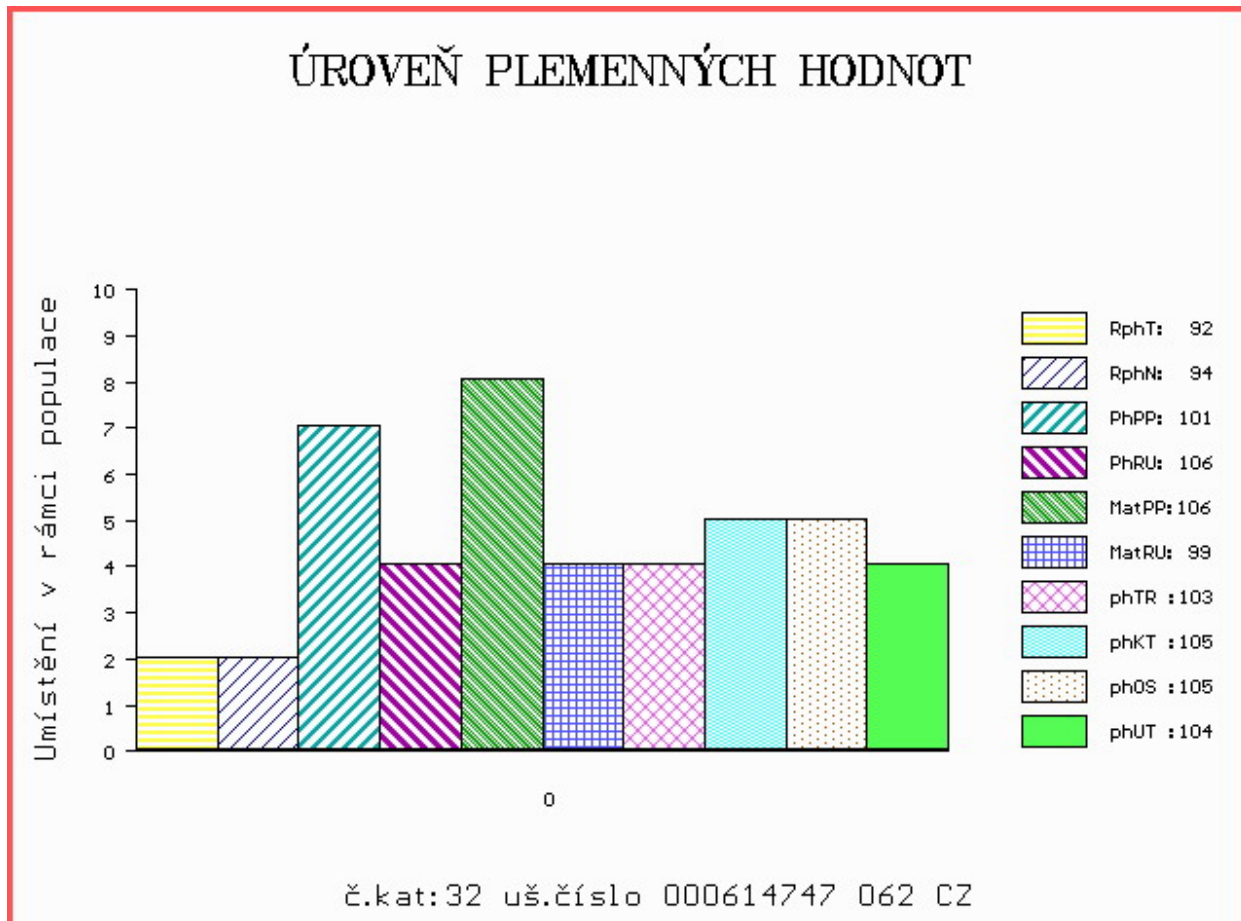

Číslo : **614747 062 CZ AMOK ZE SKAL** Číslo katalogu 32
Dat.nar. : 09.03.2014 Plemeno : T100 Charolais
Chovatel : ZD Skály Benešov, družstvo
Majitel : ZD Skály Benešov, družstvo

OOO ZCH 489 LAKANAL 0395121015
OO ZTI 434 TEMPO 5500336840
MOO 5594100266 FR JURASSIENN 5594100266

OTEC ZTI 720 42 EXPERT 7923901442
OMO 265 838 EXCLUSIF 8589103317
MO 7998681852 FR 8156 7998681852
MMO 7993009169 FR I 35 7993009169

OOM ZCH 455 CHINA 128582112829
OM ZCH 789 LOS ZEAS 029053033712
MOM 4724 417 CZ 029417004724

MATKA 136700 962 CZ 275000136700962
OMM ZCH 491 JACQUARD 2294004910
MM 114788 601 CZ 275000114788601
MMM 116354 705 CZ CHICO 010705116354

Vlastní užitkovost: ve 120d: **184 kg** ve 210d: **315 kg** v 365d: **556 kg** / kříž: **135 cm**
Přírustek v testu : **1591 g / 92** přírustek od narození: **1415 g / 94** šourek **38 cm**
Věk při ZV **416** dní aktuálně k 25.03.15 hmotnost: **582 kg** výška v kříži: **135 cm**

PLEMENNÉ HODNOTY										LINEARNÍ HODNOCENÍ							
	pp	ru	pp	ru	TR	KT	OS	UT		Hmot	kříž	TR	KT	OS	UT	CE	
BÝK	PE	101	106	ME	106	99	103	105	105	104							
MATKA	PE	103	100	ME	113	101	100	105	105	103	738	142	22	17	18	6	63
OTEC	PE	89	117	ME	98	94	106	108	109	109							

HODNOCEN: TR 7 / / 9 KT / / OS / / UT Výsledek: