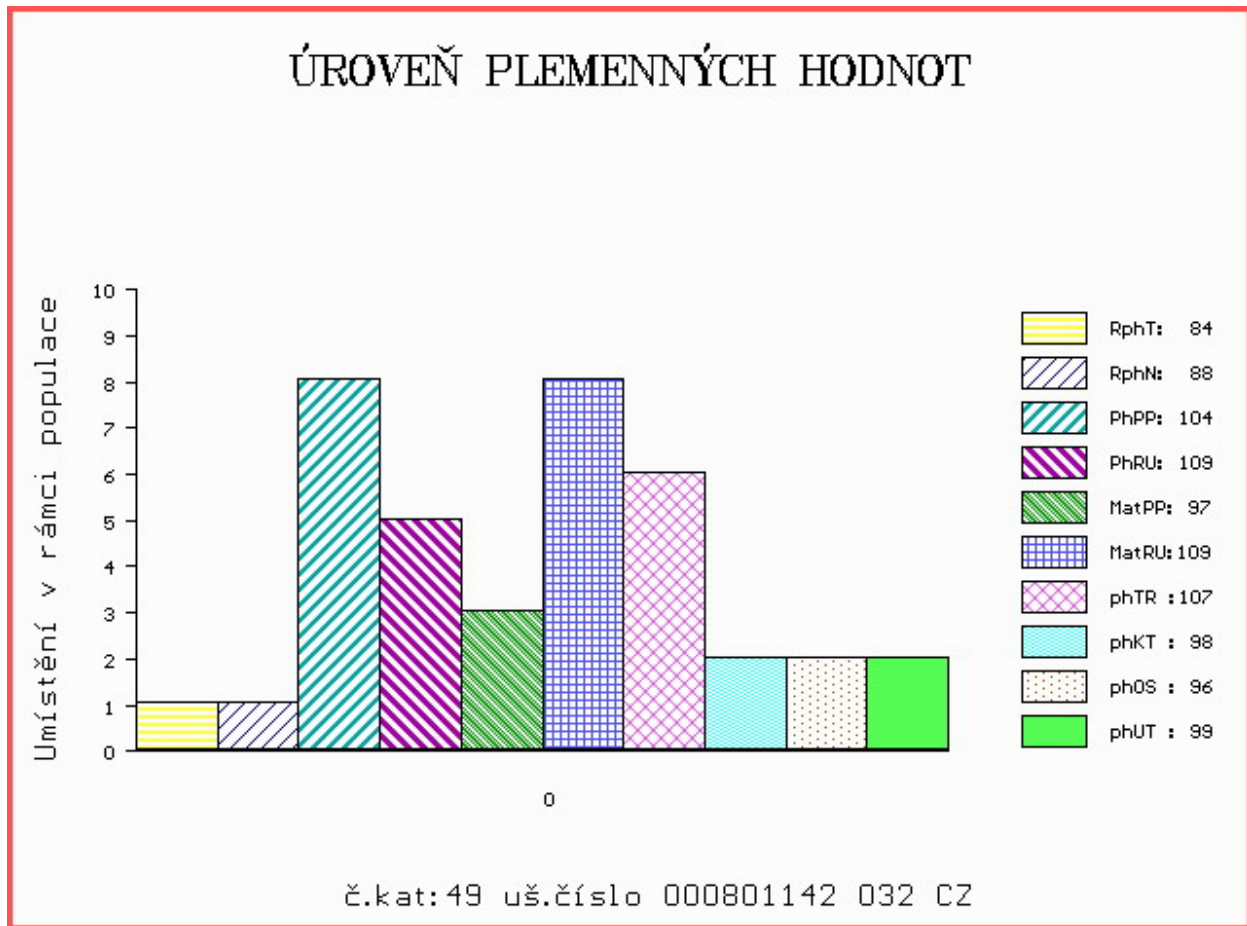

Číslo : **801142 032 CZ AGADIR Z ORLOVA P** Číslo katalogu 49
Dat.nar. : 24.03.2014 Plemeno : T100 Charolais
Chovatel : Seidel A, Ing., Dvůr Orlov
Majitel : Jihočeský chovatel a.s. Č. Budějovice

OOO ZCH 388 IMPAIR RR3 1893102983
OO ZCH 556 JOCK Z CUNKOVA P 253288119780
MOO 1742 417 CZ HILDA 246417001742

OTEC ZTI 643 STUDNA P 443000597607032

OMO ZCH 264 DAMON 186690047001
MO 31028 921 CZ 341000031028921
MMO 7401 417 CZ 341417007401

OOM 266 883 HASTING 1492102626
OM ZCH 701 NOVOTEL 5897127519
MOM 5888121456 FR DATCHA 5888121456

MATKA 156161 932 CZ OMNIA Z ORLOVA 222000156161932

OMM CHP 114 FIKUS 128417002410
MM 22105 932 CZ LENKA Z ORLOVA 222000022105932
MMM 2474 417 CZ 128417002474

Vlastní užitkovost: ve 120d: **205 kg** ve 210d: **315 kg** v 365d: **559 kg** / kříž: **133 cm**
Přírustek v testu : **1533 g / 84** přírustek od narození: **1418 g / 88** šourek **35 cm**
Věk při ZV **401** dní aktuálně k 25.03.15 hmotnost: **561 kg** výška v kříži: **133 cm**

PLEMENNÉ HODNOTY										LINEARNÍ HODNOCENÍ							
	pp	ru	pp	ru	TR	KT	OS	UT		Hmot	kříž	TR	KT	OS	UT	CE	
BÝK	PE	104	109	ME	97	109	107	98	96	99							
MATKA	PE	97	114	ME	106	98	106	98	97	98	980	153	28	26	23	8	85
OTEC	PE	99	110	ME	90	117	110	106	103	107							

HODNOCEN: TR 6 / / 9 KT / / OS / / UT Výsledek: