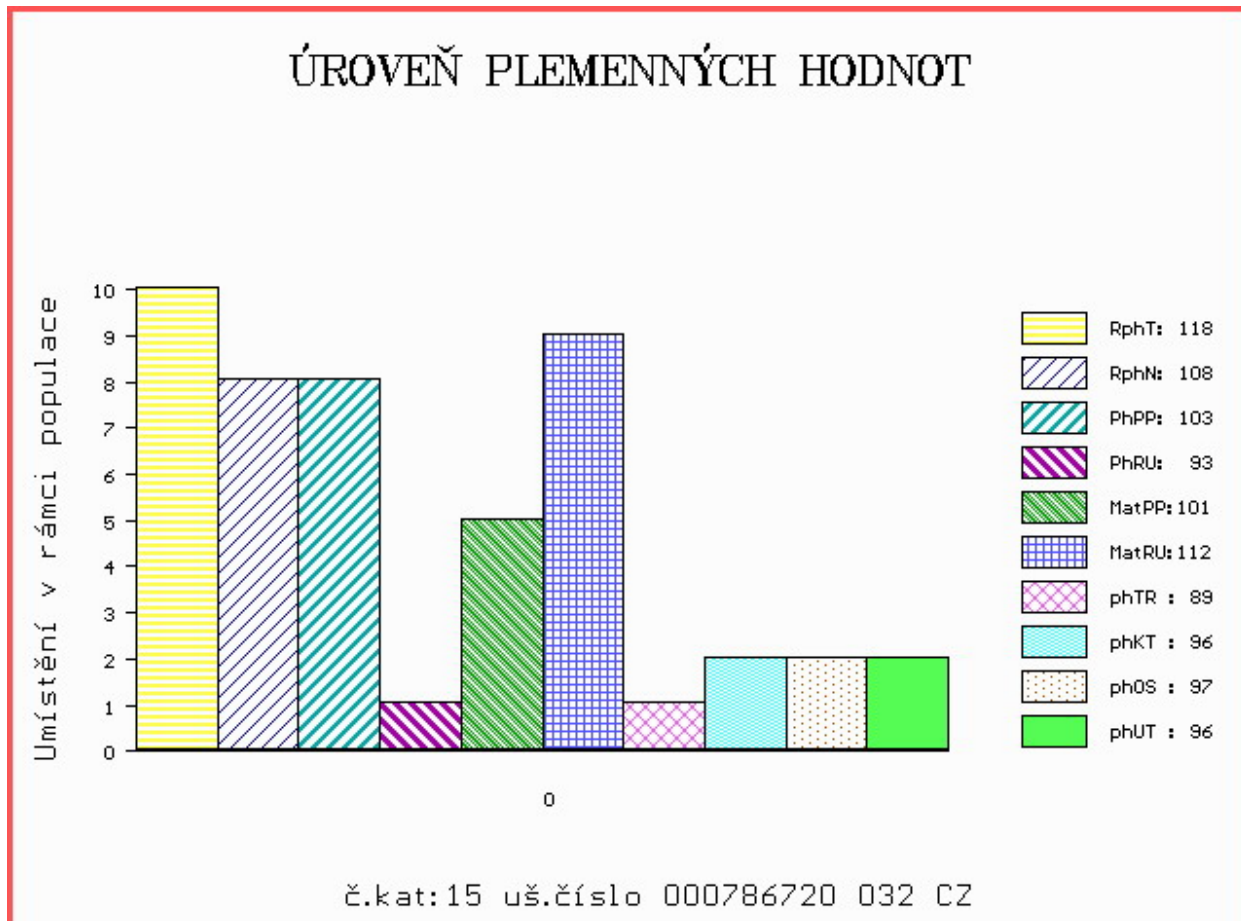

Číslo : **786720 032 CZ ANTHONY** Číslo katalogu 15
Dat.nar. : 14.02.2014 Plemeno : T100 Charolais
Chovatel : Šumavský statek Dlouhá Ves s.r.o.
Majitel : Jihočeský chovatel a.s.Č.Budějovice

OOO 268 360 SKI 0311012516
OO ZCH 920 UTEL 0311494318
MOO 397116460 FR NACELLE 0397116460

OTEC ZTI 617 SOJA 252000620845032
OMO CHP 318 CHETIT 164390040237
MO 141218 304 CZ 252000141218304
MMO 1211 417 CZ MADOT ECCO 40568-0929

OOM ZCH 218 CARDINAL RR5 1887105008
OM CHP 466 JEKOR OD BÍLÉHO DOMU 164390102152
MOM 950 417 CZ INSOLITE 0393115023

MATKA 168036 932 CZ 252000168036932
OMM CHP 410 INGOLD 164390038196
MM 17052 932 CZ 252000017052932
MMM 101903 103 CZ 172103101903

Vlastní užitkovost: ve 120d: **196** kg ve 210d: **306** kg v 365d: **564** kg / kříž: **134** cm
Přírustek v testu : **2091 g / 118** přírustek od narození: **1455 g / 108** šourek **37** cm
Věk při ZV **439** dní aktuálně k 25.03.15 hmotnost: **630** kg výška v kříži: **134** cm

PLEMENNÉ HODNOTY										LINEARNÍ HODNOCENÍ							
	pp	ru	pp	ru	TR	KT	OS	UT		Hmot	kříž	TR	KT	OS	UT	CE	
BÝK	PE	103	93	ME	101	112	89	96	97	96							
MATKA	PE	100	98	ME	103	112	85	88	90	88	624 /	139	19	21	17	6	63
OTEC	PE	103	87	ME	98	108	102	106	106	106							

HODNOCEN: TR 6 / / 9 KT / / OS / / UT Výsledek: