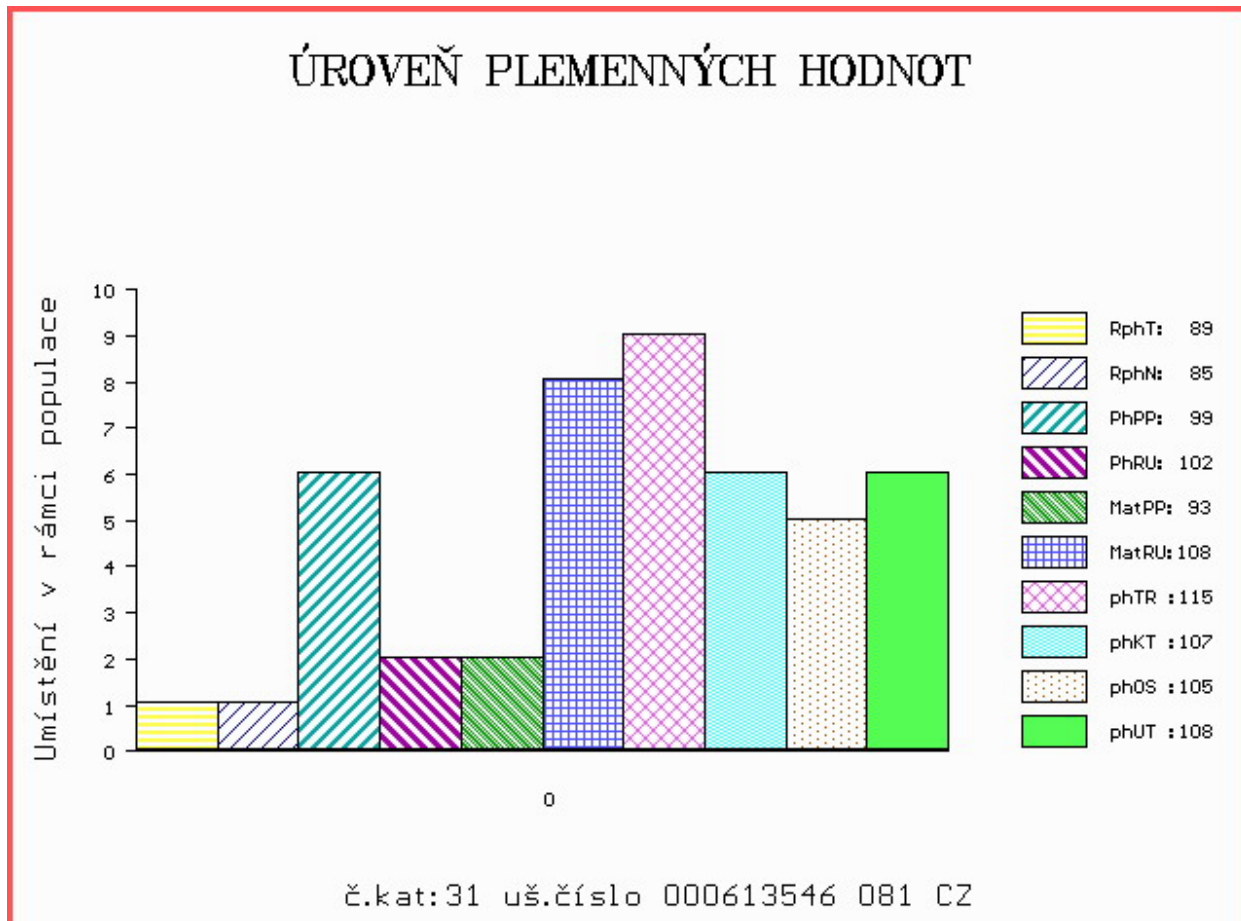

Číslo : **613546 081 CZ AGADIR Z HODSLAVIC** Číslo katalogu 31
Dat.nar. : 09.03.2014 Plemeno : T100 Charolais
Chovatel : Rýdel Josef ing.,Hodslavice
Majitel : Rýdel Josef ing.,Hodslavice

OOO 279 331 BRALEY RODERICK MF0009440
OO 279 328 DINGLE HOFMEISTER MF0054531
MOO 0 RUSHMORE CHAMPAGNE FF0034795

OTEC ZIT 159 BALTHAYOCK TOMAHAWK ET MBM0007585
OMO 279 332 BALTHAYOCK EXODUS MFET0014503
MO 0 BALTHAYOCK GELATIN FF0051879
MMO 0 BALTHAYOCK DUCHESS FF0039928

OOM 265 349 COLIBRI RR2 5887116022
OM ZCH 578 EPSOM 4289102555
MOM 4286100010 FR BERESINA 4286100010

MATKA 117208 981 CZ 304000117208981
OMM ZCH 220 BLASON 4286100325
MM 116990 511 CZ 069511116990
MMM 388 417 CZ IRLANDAISE RJ 7993101003

Vlastní užitkovost:ve 120d: **212 kg** ve 210d: **372 kg** v 365d: **605 kg** / kříž: **139 cm**
Přírustek v testu : **1533 g / 89** přírustek od narození: **1564 g / 85** šourek **35 cm**
Věk při ZV **416** dní aktuálně k 25.03.15 hmotnost: **638 kg** výška v kříži: **140 cm**

PLEMENNÉ HODNOTY										LINEARNÍ HODNOCENÍ						
	pp	ru	ME	pp	ru	TR	KT	OS	UT	Hmot	kříž	TR	KT	OS	UT	CE
BÝK	PE	99	102	ME	93	108	115	107	105	108						
MATKA	PE	94	108	ME	96	112	107	106	105	108	845	149	26	24	24	8 82
OTEC	PE	99	97	ME	91	98	109	103	101	103						

HODNOCEN: TR 9 / /10 KT / / OS / / UT Výsledek: