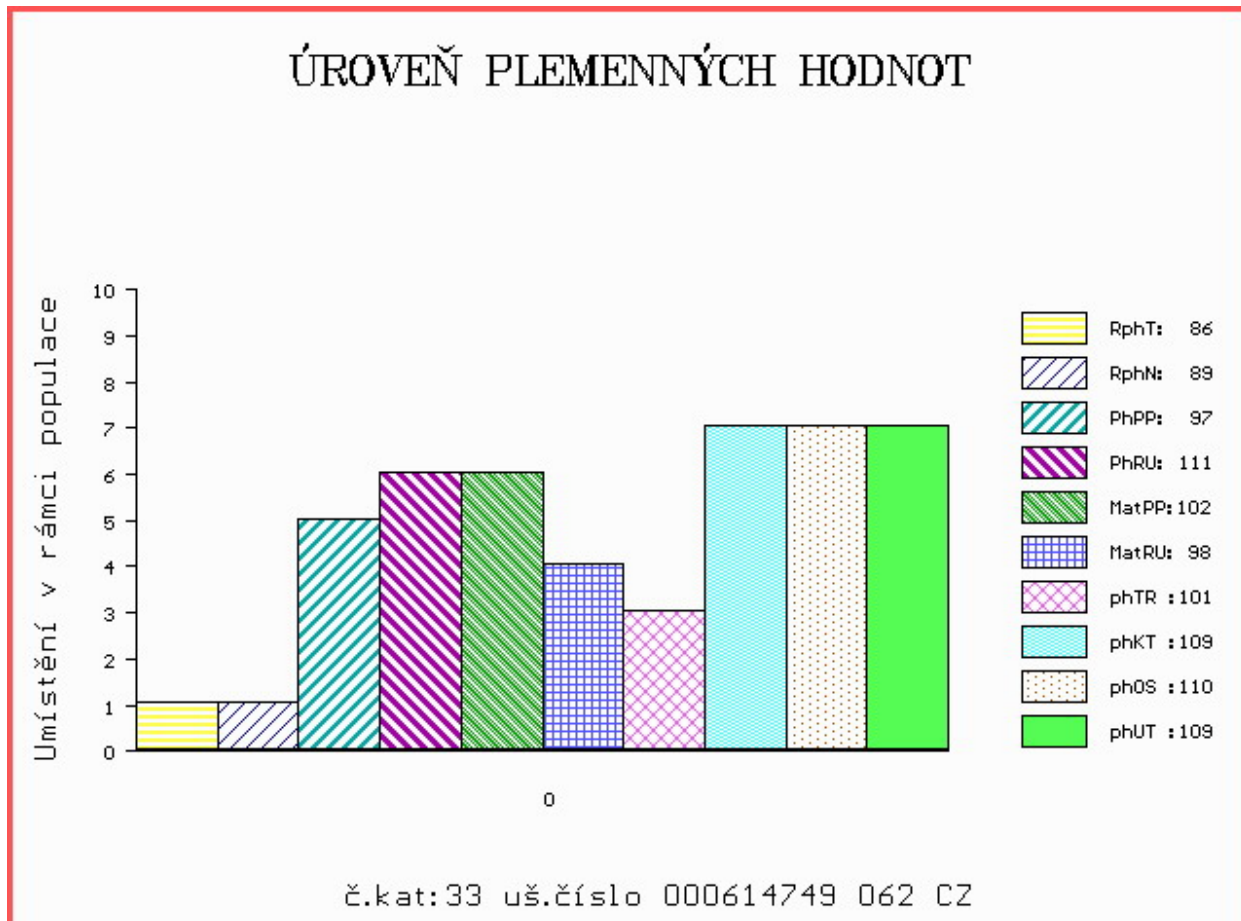

Číslo : **614749 062 CZ ALIANCE ZE SKAL** Číslo katalogu 33
Dat.nar. : 10.03.2014 Plemeno : T100 Charolais
Chovatel : ZD Skály Benešov, družstvo
Majitel : ZD Skály Benešov, družstvo

OOO ZCH 489 LAKANAL 0395121015
OO ZTI 434 TEMPO 5500336840
MOO 5594100266 FR JURASSIENN 5594100266

OTEC ZTI 720 42 EXPERT 7923901442
OMO 265 838 EXCLUSIF 8589103317
MO 7998681852 FR 8156 7998681852
MMO 7993009169 FR I 35 7993009169

OOM ZCH 805 MALICIEUX 2396104088
OM ZCH 948 AMIRAL 0311915343
MOM 311092031 FR TEMPETE 0311092031

MATKA 151353 941 CZ 369000151353941
OMM CHP 705 TAQUIN 7121042409
MM 113254 941 CZ 369000113254941
MMM 310601209 FR SARDE 0310601209

Vlastní užitkovost: ve 120d: **197 kg** ve 210d: **312 kg** v 365d: **566 kg** / kříž: **132 cm**
Přírůstek v testu : **1491 g / 86** přírůstek od narození: **1439 g / 89** šourek **36 cm**
Věk při ZV **415** dní aktuálně k 25.03.15 hmotnost: **589 kg** výška v kříži: **132 cm**

PLEMENNÉ HODNOTY										LINEARNÍ HODNOCENÍ						
	pp	ru	pp	ru	TR	KT	OS	UT		Hmot	kříž	TR	KT	OS	UT	CE
BÝK	PE	97	111	ME	102	98	101	109	110	109						
MATKA	PE	93	111	ME	109	99	103	108	107	106	780	143	24	20	18	7 69
OTEC	PE	89	117	ME	98	94	106	108	109	109						

HODNOCEN: TR 5 / / 9 KT / / OS / / UT Výsledek: