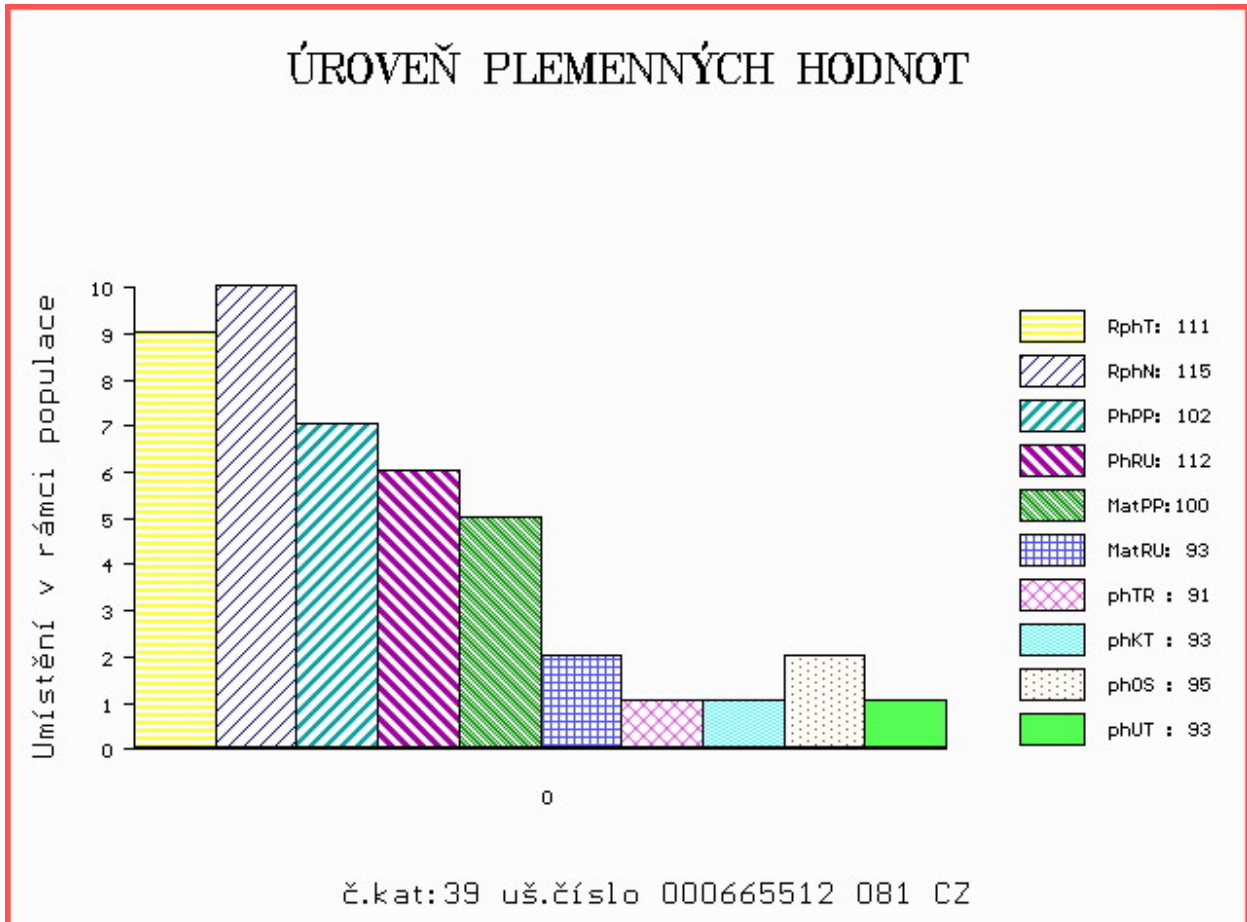

Číslo : **665512 081 CZ APPELTON** Číslo katalogu 39
Dat.nar. : 18.03.2014 Plemeno : T100 Charolais
Chovatel : Agrofarma 2007 Dubnice s.r.o.
Majitel : Agrofarma 2007 Dubnice s.r.o.

OOO ZCH 699 JUMPER 8894104162
OO ZTI 190 OMPER 017000212163061
MOO 127537 614 CZ JANICA Z MEZIBOŘÍ 017000127537614

OTEC ZTI 876 TAUN 275000575028062
OMO ZCH 806 HABIT 7992101442
MO 124755 962 CZ 275000124755962
MMO 114784 601 CZ 275000114784601

OOM ZCH 574 OHIO 0398109454
OM ZCH 940 VALSEUR 2148224023
MOM 2198105415 FR OBSTINATIO 2198105415

MATKA 127694 941 CZ RYBA Z TÝNIŠTĚ 411000127694941
OMM 268 073 SAM 0310681140
MM 311654 649 FR VOLONTE 0311654649
MMM 310170129 FR REGATE 0310170129

Vlastní užitkovost: ve 120d: **202 kg** ve 210d: **286 kg** v 365d: **548 kg** / kříž: **132 cm**
Přírustek v testu : **2000 g / 111** přírustek od narození: **1392 g / 115** šourek **36 cm**
Věk při ZV **407** dní aktuálně k 25.03.15 hmotnost: **560 kg** výška v kříži: **132 cm**

PLEMENNÉ HODNOTY										LINEARNÍ HODNOCENÍ						
	pp	ru	pp	ru	TR	KT	OS	UT		Hmot	kříž	TR	KT	OS	UT	CE
BÝK	PE	102	112	ME	100	93	91	93	95	93						
MATKA	PE	100	102	ME	101	87	88	83	84	83	754	146	25	18	18	7 68
OTEC	PE	102	121	ME	99	98	127	134	132	134						

HODNOCEN: TR 5 / / 9 KT / / OS / / UT Výsledek: