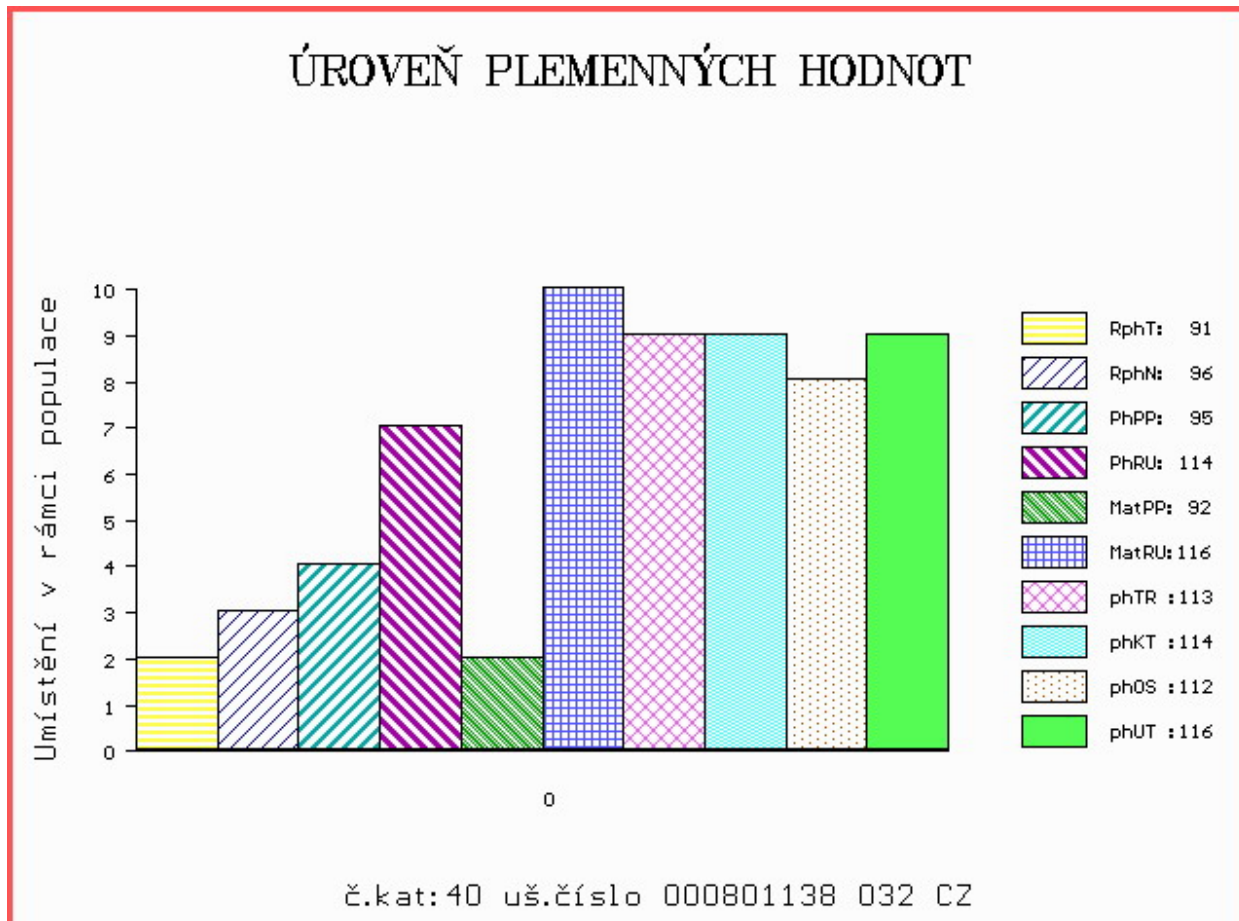

Číslo : **801138 032 CZ ALARM Z ORLOVA** Číslo katalogu 40
Dat.nar. : 18.03.2014 Plemeno : T100 Charolais
Chovatel : Seidel A, Ing., Dvůr Orlov
Majitel : Jihočeský chovatel a.s. Č. Budějovice

OOO ZCH 388 IMPAIR RR3 1893102983
OO ZCH 556 JOCK Z CUNKOVA P 253288119780
MOO 1742 417 CZ HILDA 246417001742

OTEC ZTI 643 STUDNA P 443000597607032

OMO ZCH 264 DAMON 186690047001
MO 31028 921 CZ 341000031028921
MMO 7401 417 CZ 341417007401

OOM 268 141 GRIMPEUR 8591100935
OM ZCH 943 PACIFIC 7121329558
MOM 7197125701 FR NOISETTE 7197125701

MATKA 284345 961 CZ OGARKA Z MEZIBOŘÍ 017000284345961

OMM ZCH 240 CASOAR 4587100162
MM 18969 961 CZ MADLA Z MEZIBOŘÍ 017000018969961
MMM 140961 614 CZ JITUŠKA Z MEZIBOŘÍ 017000140961614

Vlastní užitkovost: ve 120d: **228 kg** ve 210d: **350 kg** v 365d: **581 kg** / kříž: **137 cm**
Přírustek v testu : **1525 g / 91** přírustek od narození: **1454 g / 96** šourek **37 cm**
Věk při ZV **407** dní aktuálně k 25.03.15 hmotnost: **591 kg** výška v kříži: **137 cm**

PLEMENNÉ HODNOTY										LINEARNÍ HODNOCENÍ								
	pp	ru	pp	ru	TR	KT	OS	UT		Hmot	kříž	TR	KT	OS	UT	CE		
BÝK	PE	95	114	ME	92	116	113	114	112	116								
MATKA	PE	94	113	ME	95	110	112	115	115	117	843	/	147	26	22	19	8	75
OTEC	PE	99	110	ME	90	117	110	106	103	107								

HODNOCEN: TR 8 / /10 KT / / OS / / UT Výsledek: