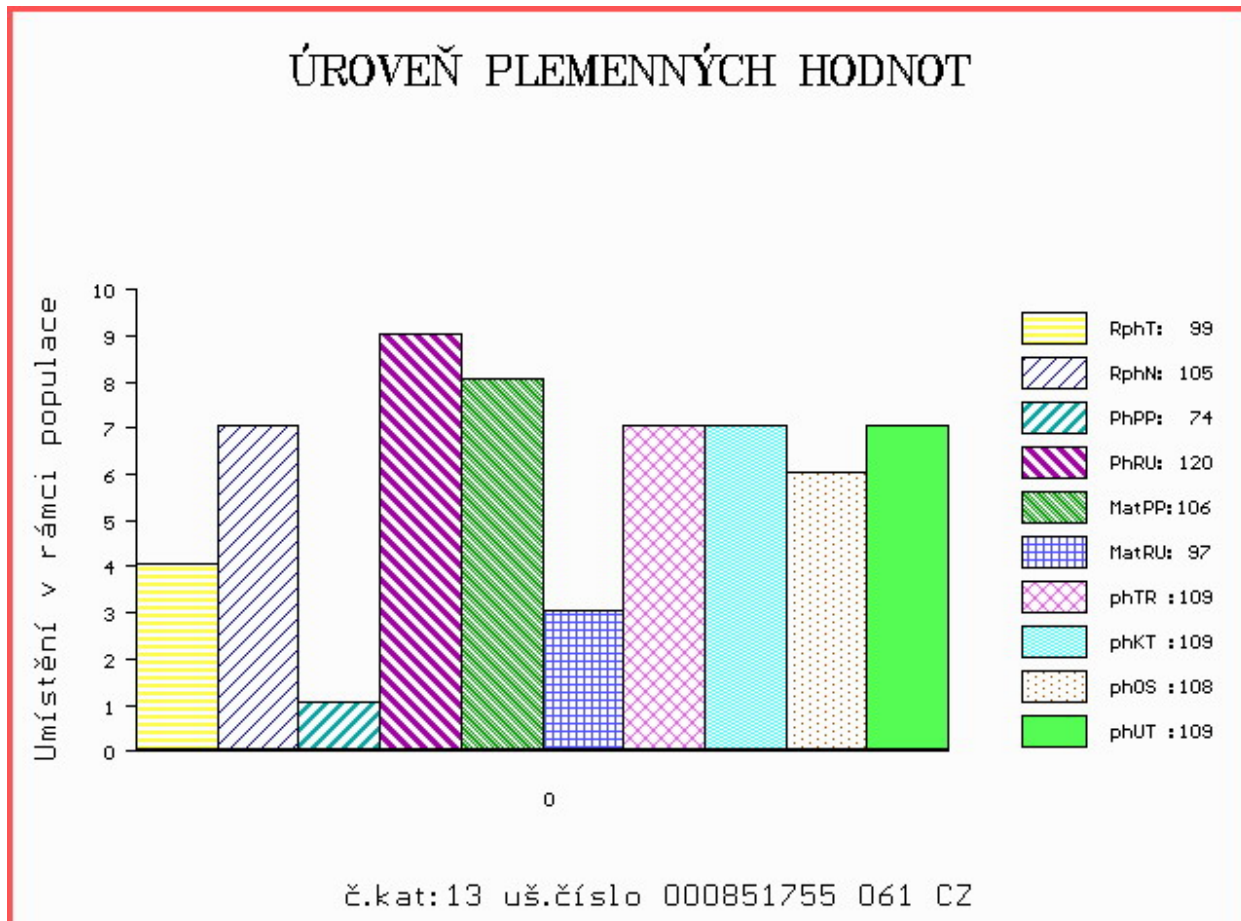

Číslo : **851755 061 CZ ARISTON Z PAVLOVIC** Číslo katalogu 13
Dat.nar. : 12.02.2014 Plemeno : T100 Charolais
Chovatel : Konvalinka Libor, J. Pavlovice
Majitel : Konvalinka Libor, J. Pavlovice

OOO 269 449 IDEALISTE RVS 1893105537
OO ZTI 245 SUEDOIS 5811102125
MOO 5813099561 FR PLUIE 5813099561

OTEC ZTI 719 EMIR 8541877299
OMO 271 323 NOBELIX 4298105905
MO 8541871312 FR ALLIEE 8541871312
MMO 8541871103 FR ROSE 8541871103

OOM 261 730 NUPTIAL 7177124201
OM ZCH 240 CASOAR 4587100162
MOM 4580102372 FR RITOURNELL RR4 4580102372

MATKA 22403 961 CZ 23000022403961
OMM ZCH 206 ABOUKIR 7185119662
MM 104456 614 CZ 230614104456
MMM 2871 417 CZ IMPULSION RJ 3693102096

Vlastní užitkovost: ve 120d: **215 kg** ve 210d: **338 kg** v 365d: **586 kg** / kříž: **135 cm**
Přírustek v testu : **1808 g / 99** přírustek od narození: **1490 g / 105** šourek **40 cm**
Věk při ZV **441** dní aktuálně k 25.03.15 hmotnost: **657 kg** výška v kříži: **136 cm**

PLEMENNÉ HODNOTY										LINEARNÍ HODNOCENÍ							
	pp	ru	pp	ru	TR	KT	OS	UT	Hmot	kříž	TR	KT	OS	UT	CE		
BÝK	PE	74	120	ME	106	97	109	109	108	109							
MATKA	PE	92	102	ME	112	100	102	107	109	109	762	142	20	18	18	6	62
OTEC	PE	68	134	ME	94	93	107	117	116	114							

HODNOCEN: TR 6 / /10 KT / / OS / / UT Výsledek: