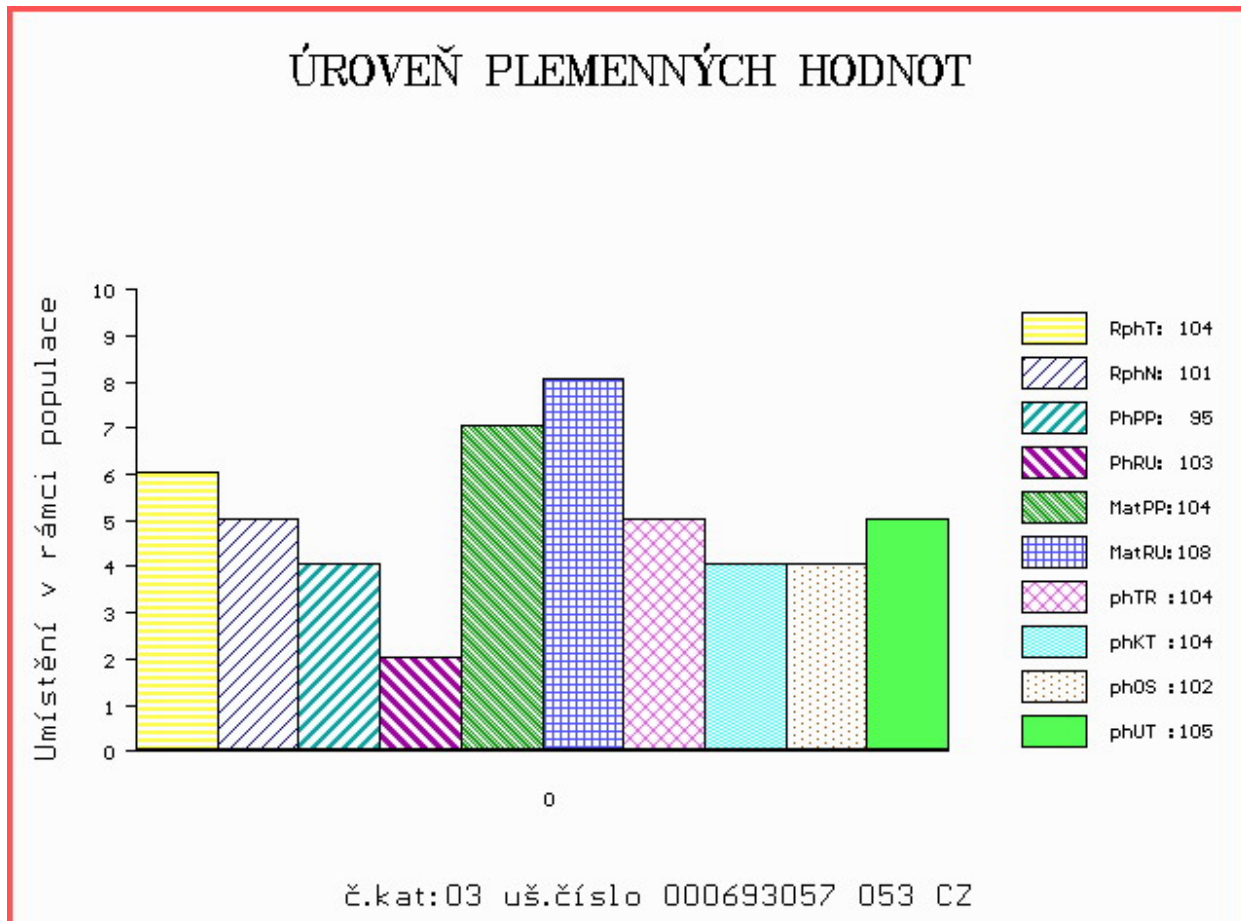

Číslo : **693057 053 CZ AGNUS Z CHOTČE** Číslo katalogu 3
Dat.nar. : 07.01.2014 Plemeno : T100 Charolais
Chovatel : Řehounek Vít,ing.,Choteč
Majitel : Jihočeský chovatel a.s.Č.Budějovice

OOO 266 914 DALTON 0388110618
OO ZCH 703 NECESSAIRE 6327793880
MOO 394113841 FR LICHETTE 0394113841

OTEC ZIT 100 VOLTAIRE 4522794020
OMO ZCH 386 HARNOIS 7192124090
MO 4522791051 FR SAVANE 4522791051
MMO 4597103607 FR NOVA 4597103607

OOM ZCH 388 IMPAIR RR3 1893102983
OM ZCH 717 LIONEL ZEAS 029586110235
MOM 55549 546 CZ GAZETTE 8591102437

MATKA 131020 953 CZ OLGA Z CHOTČE 388000131020953
OMM ZCH 237 BORIS 186690023801
MM 102004 506 CZ CHARITA ZEAS 029506102004
MMM 55540 546 CZ GRENADINE RJ 8591102129

Vlastní užitkovost:ve 120d: **200 kg** ve 210d: **308 kg** v 365d: **582 kg** / kříž: **138 cm**
Přírustek v testu : **1925 g / 104** přírustek od narození: **1570 g / 101** šourek **37 cm**
Věk při ZV **477** dní aktuálně k 25.03.15 hmotnost: **736 kg** výška v kříži: **139 cm**

PLEMENNÉ HODNOTY										LINEARNÍ HODNOCENÍ								
	pp	ru	pp	ru	TR	KT	OS	UT		Hmot	kříž	TR	KT	OS	UT	CE		
BÝK	PE	95	103	ME	104	108	104	104	102	105								
MATKA	PE	101	103	ME	102	111	101	101	99	102	770	/	146	22	21	19	7	69
OTEC	PE	85	107	ME	107	99	100	101	100	102								

HODNOCEN: TR 7 / /10 KT / / OS / / UT Výsledek: