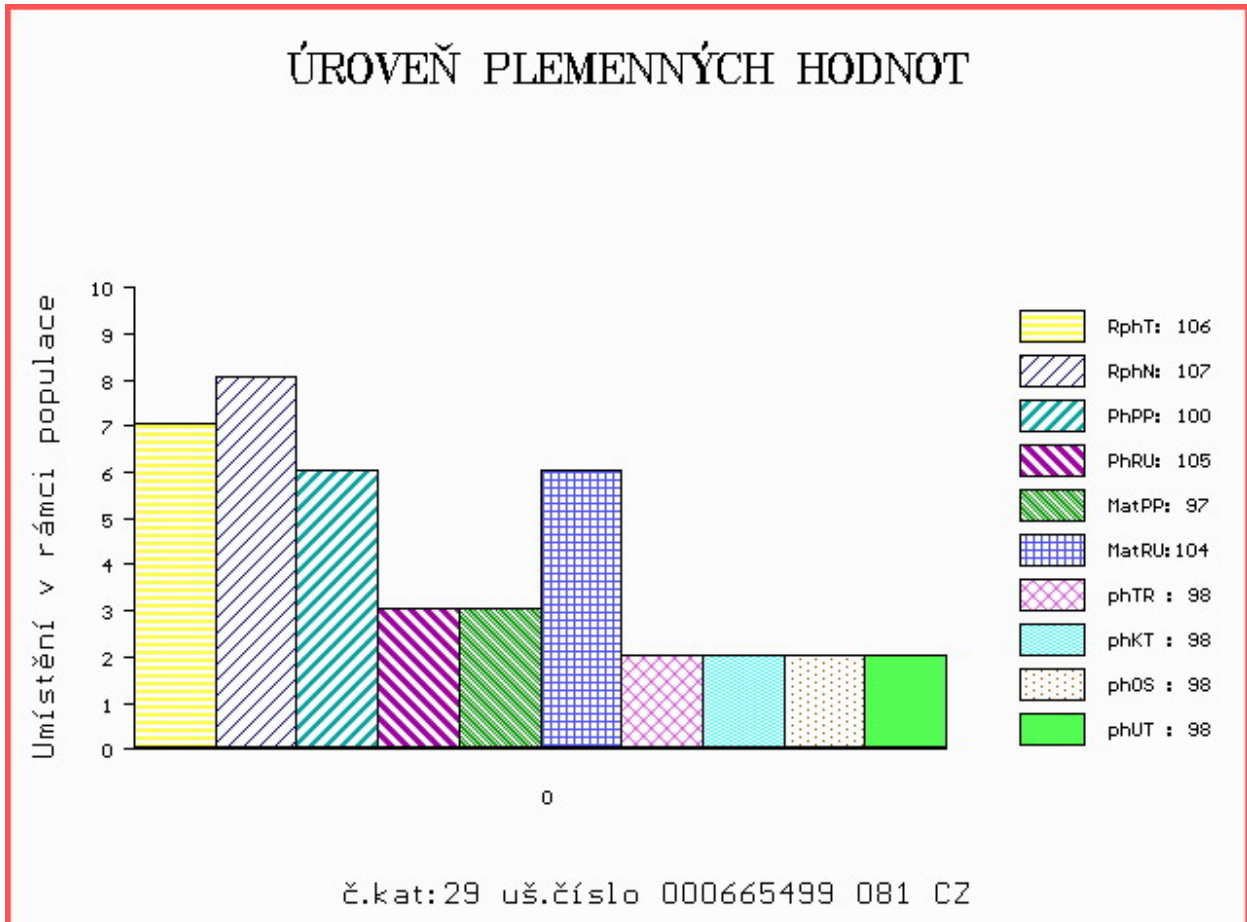

Číslo : **665499 081 CZ APOŠTOL** Číslo katalogu 29
Dat.nar. : 08.03.2014 Plemeno : T100 Charolais
Chovatel : Agrofarma 2007 Dubnice s.r.o.
Majitel : Agrofarma 2007 Dubnice s.r.o.

OOO ZCH 699 JUMPER 8894104162
OO ZTI 190 OMPER 017000212163061
MOO 127537 614 CZ JANICA Z MEZIBOŘÍ 017000127537614

OTEC ZTI 876 TAUN 275000575028062
OMO ZCH 806 HABIT 7992101442
MO 124755 962 CZ 275000124755962
MMO 114784 601 CZ 275000114784601

OOM 268 360 SKI 0311012516
OM ZCH 920 UTEL 0311494318
MOM 397116460 FR NACELLE 0397116460

MATKA 167935 981 CZ 368000167935981
OMM ZCH 448 MARTEL P 9596012540
MM 2330 942 CZ 36800002330942
MMM 102381 407 CZ 322000102381407

Vlastní užitkovost: ve 120d: **192 kg** ve 210d: **294 kg** v 365d: **536 kg** / kříž: **136 cm**
Přírustek v testu : **1875 g / 106** přírustek od narození: **1377 g / 107** šourek **37 cm**
Věk při ZV **417** dní aktuálně k 25.03.15 hmotnost: **568 kg** výška v kříži: **136 cm**

PLEMENNÉ HODNOTY										LINEARNÍ HODNOCENÍ							
	pp	ru	ME	pp	ru	TR	KT	OS	UT	Hmot	kříž	TR	KT	OS	UT	CE	
BÝK	PE	100	105	ME	97	104	98	98	98								
MATKA	PE	94	97	ME	98	104	91	90	90	650	/	137	19	19	17	6	61
OTEC	PE	102	121	ME	99	98	127	134	132	134							

HODNOCEN: TR 7 / / 8 KT / / OS / / UT Výsledek: