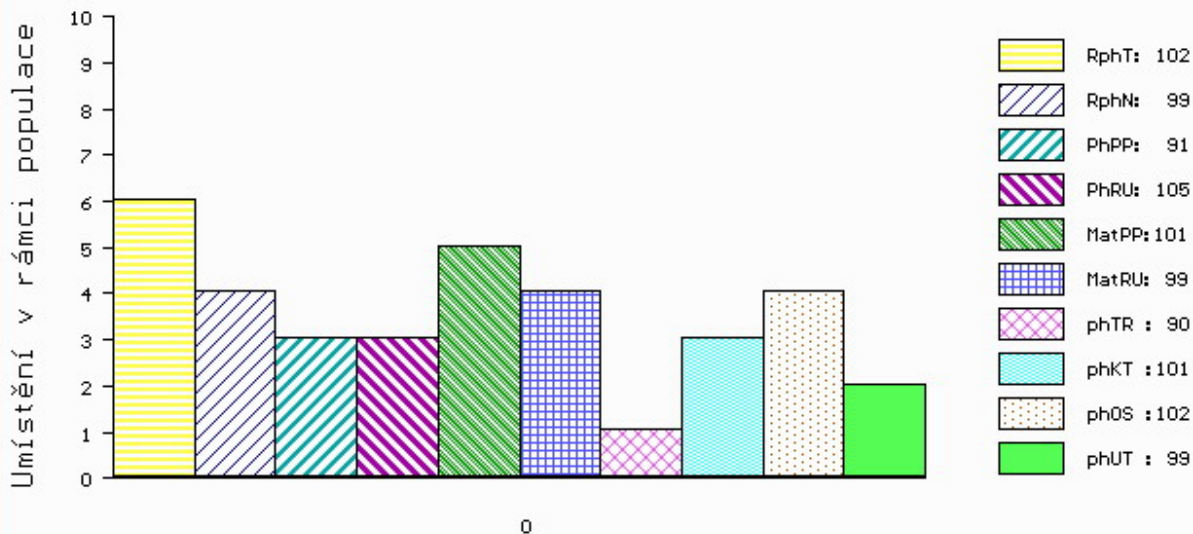

Číslo : **632589 081 CZ ARTUR Z PETŘVALDÍKU** Číslo katalogu 46
Dat.nar. : 23.03.2014 Plemeno : T100 Charolais
Chovatel : Tkáčová Lucie, Petřvaldík
Majitel : Jihočeský chovatel a.s.Č.Budějovice

OOO 000 ULTRABEAU 0311624326
OO 272 087 CHARMEUR 2307106478
MOO 2300106846 FR PIAF 2300106846

OTEC ZTI 740 FAINEANT 2350103830
OMO 272 084 SAHARA 2351105660
MO 2306105778 FR BARBARA 2306105778
MMO 2303101016 FR TAIGA 2303101016

OOM ZCH 489 LAKANAL 0395121015
OM ZTI 088 RUSS 6334971421
MOM 6327586165 FR LITALIE 6327586165

MATKA 164195 981 CZ 377000164195981
OMM ZCH 704 NATUR 3697010336
MM 138052 962 CZ 011000138052962
MMM 16825 962 CZ 011000016825962

Vlastní užitkovost: ve 120d: **222 kg** ve 210d: **363 kg** v 365d: **644 kg** / kříž: **140 cm**
Přírustek v testu : **1933 g / 102** přírustek od narození: **1649 g / 97** šourek **36 cm**
Věk při ZV **402** dní aktuálně k 25.03.15 hmotnost: **648 kg** výška v kříži: **140 cm**

PLEMENNÉ HODNOTY

LINEARNÍ HODNOCENÍ

	pp	ru	pp	ru	TR	KT	OS	UT	Hmot	kříž	TR	KT	OS	UT	CE
BÝK PE	92	108	ME	104	104	117	113	111	113						
MATKA PE	93	113	ME	114	105	109	110	110	111	750	146	24	20	18	7
OTEC PE	92	90	ME	93	103	103	110	113	110						

HODNOCEN: TR 10 / /10 KT / / OS / / UT Výsledek:

ÚROVEŇ PLEMENNÝCH HODNOT

č.kat:45 uš.číslo 000580789 051 CZ