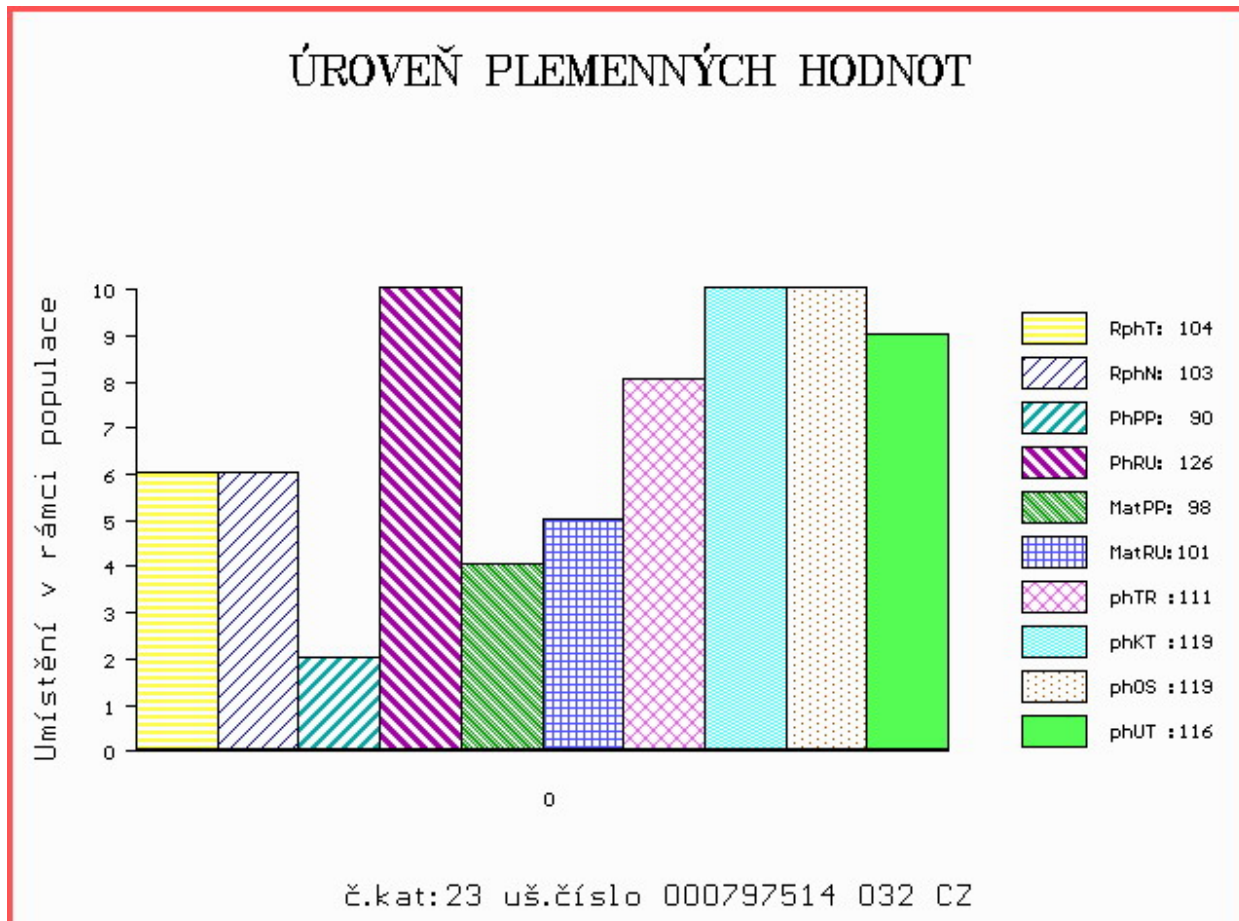

Číslo : **797514 032 CZ ANANAS DH** Číslo katalogu 23
Dat.nar. : 22.02.2014 Plemeno : T100 Charolais
Chovatel : Lacina Jiří, Dlouhé Hradiště
Majitel : Jihočeský chovatel a.s. Č. Budějovice

OOO ZCH 451 GENK 1891101481
OO 271 323 NOBELIX 4298105905
MOO 4294100740 FR LINOTTE 4294100740

OTEC ZTI 914 FAUBERT 4241707665
OMO ZIT 334 UNTEL 5703472718
MO 8944416611 FR BICHE 8944416611
MMO 8944412017 FR 2017 8944412017

OOM 269 449 IDEALISTE RVS 1893105537
OM ZTI 245 SUEDOIS 5811102125
MOM 5813099561 FR PLUIE 5813099561

MATKA 108643 932 CZ 393000108643932
OMM ZCH 659 KOLJA 017694152318
MM 136969 932 CZ R 16400013696932
MMM 8506 370 CZ 164370008506

Vlastní užitkovost: ve 120d: **238 kg** ve 210d: **389 kg** v 365d: **651 kg** / kříž: **138 cm**
Přírůstek v testu : **2033 g / 104** přírůstek od narození: **1657 g / 103** šourek **35 cm**
Věk při ZV **431** dní aktuálně k 25.03.15 hmotnost: **708 kg** výška v kříži: **139 cm**

PLEMENNÉ HODNOTY										LINEARNÍ HODNOCENÍ							
	pp	ru	pp	ru	TR	KT	OS	UT	Hmot	kříž	TR	KT	OS	UT	CE		
BÝK	PE	90	126	ME	98	101	111	119	119	116							
MATKA	PE	99	115	ME	99	99	110	113	112	111	840	150	25	21	20	7	73
OTEC	PE	91	125	ME	95	103	109	125	127	122							

HODNOCEN: TR 8 / /10 KT / / OS / / UT Výsledek: