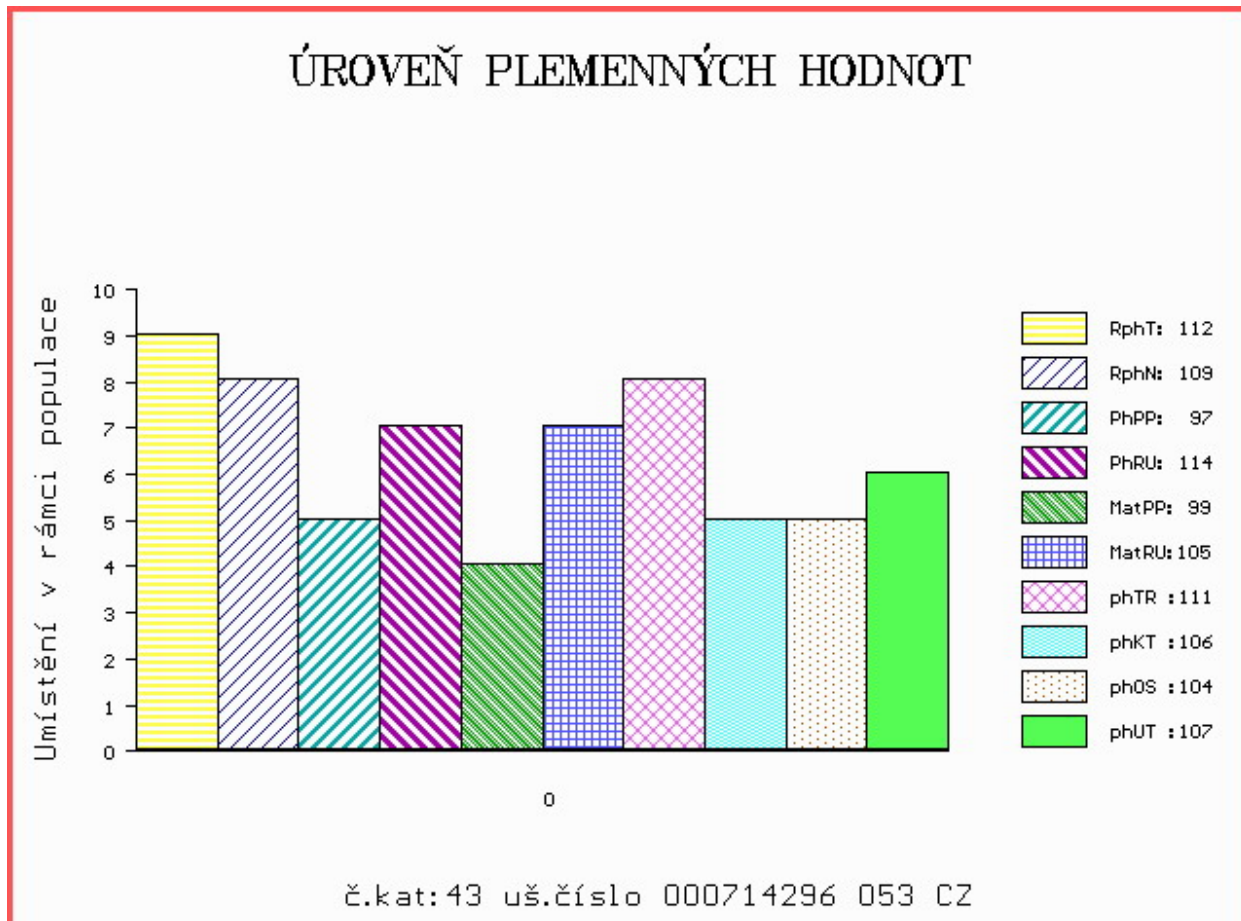

Číslo : **714296 053 CZ ATLAS Z CHOTČE** Číslo katalogu 43
Dat.nar. : 21.03.2014 Plemeno : T100 Charolais
Chovatel : Řehounek Vít,ing.,Choteč
Majitel : Jihočeský chovatel a.s.Č.Budějovice

OOO 269 449 IDEALISTE RVS 1893105537
OO ZTI 245 SUEDOIS 5811102125
MOO 5813099561 FR PLUIE 5813099561

OTEC ZTP 783 SIMBA SMILOVSKÝ 128000640723061
OMO ZCH 688 TRAPPEUR 7121202532
MO 194573 961 CZ 128000194573961
MMO 34517 502 CZ APOLENA 128502034517

OOM 265 349 COLIBRI RR2 5887116022
OM ZCH 578 EPSOM 4289102555
MOM 4286100010 FR BERESINA 4286100010

MATKA 131018 953 CZ 388000131018953
OMM ZCH 363 GAVROŠ ET 029417004728
MM 35373 953 CZ 132000035373953
MMM 65513 546 CZ EVIČKA Z CHOTČE ET 132546065513

Vlastní užitkovost:ve 120d: **211 kg** ve 210d: **350 kg** v 365d: **642 kg** / kříž: **139 cm**
Přírustek v testu : **2041 g / 112** přírustek od narození: **1648 g / 109** šourek **39 cm**
Věk při ZV **404** dní aktuálně k 25.03.15 hmotnost: **650 kg** výška v kříži: **139 cm**

PLEMENNÉ HODNOTY										LINEARNÍ HODNOCENÍ						
	pp	ru	pp	ru	TR	KT	OS	UT		Hmot	kříž	TR	KT	OS	UT	CE
BÝK	PE	97	114	ME	99	105	111	106	104	107						
MATKA	PE	92	112	ME	105	109	104	102	102	104	840	152	26	22	22	8 78
OTEC	PE	99	111	ME	94	97	108	112	110	110						

HODNOCEN: TR 9 / /10 KT / / OS / / UT Výsledek: