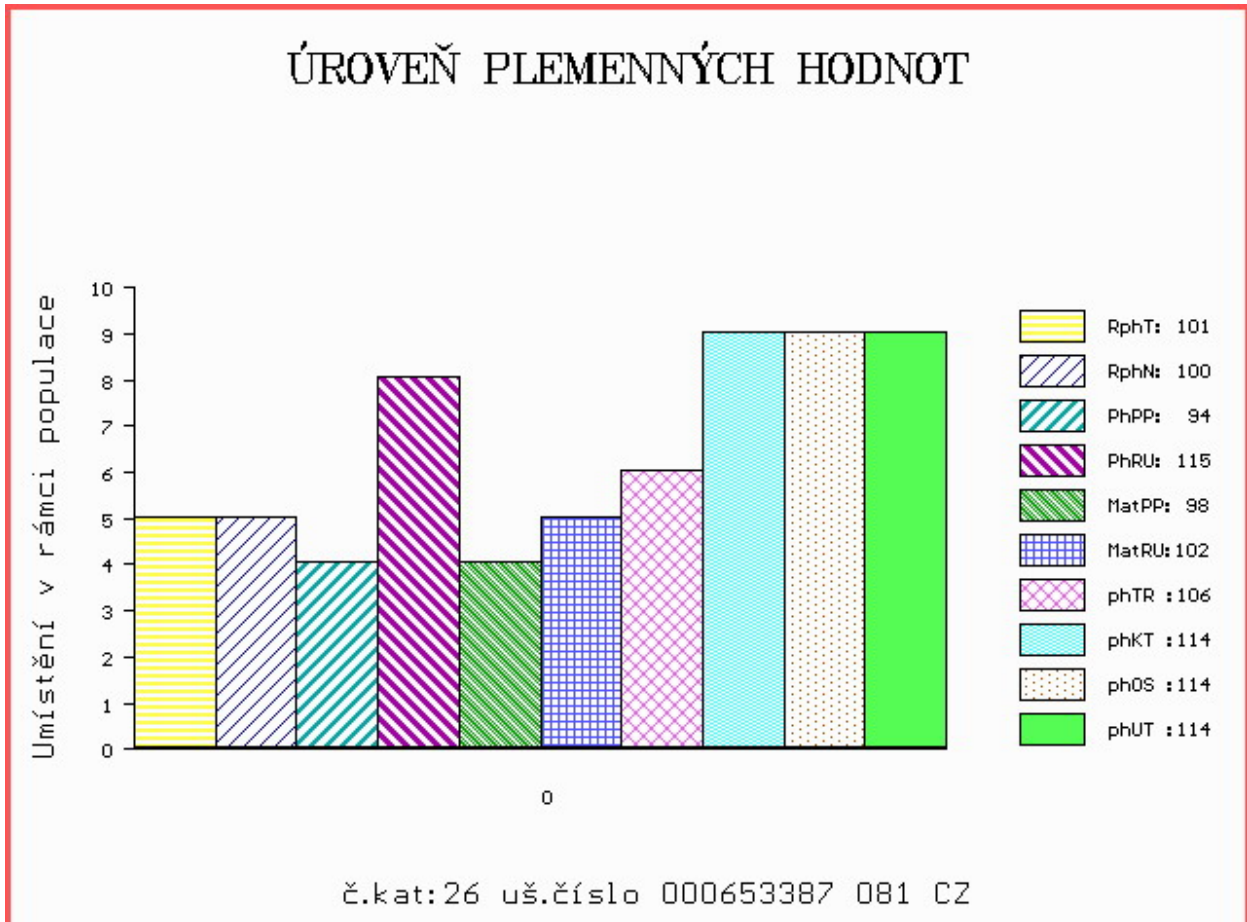

Číslo : **653387 081 CZ ARNO Z HODSLAVIC** Číslo katalogu 26
Dat.nar. : 03.03.2014 Plemeno : T100 Charolais
Chovatel : Rýdel Vlastimil, Hodslavice
Majitel : Rýdel Vlastimil, Hodslavice

OOO ZCH 943 PACIFIC 7121329558
OO ZTI 499 RAFAN Z MEZIBOŘÍ 017000631711061
MOO 75252 961 CZ MIRKA Z MEZIBOŘÍ 017000075252961

OTEC ZIT 078 UFAN Z HOREK 329000615300052
OMO ZCH 254 EX EDEN RR1 1889100128
MO 156874 952 CZ 329000156874952
MMO 1879103042 FR PADOVA 1879103042

OOM ZCH 220 BLASON 4286100325
OM ZCH 571 ICARE 7193116802
MOM 7188123178 FR DOUCETTE 7188123178

MATKA 117203 981 CZ IKARIE 304000117203981
OMM ZCH 352 FOX 012417000500
MM 112764 705 CZ 010705112764
MMM 589 417 CZ ITALIE 2393101371

Vlastní užitkovost: ve 120d: **210 kg** ve 210d: **355 kg** v 365d: **598 kg** / kříž: **133 cm**
Přírustek v testu : **1600 g / 101** přírustek od narození: **1509 g / 100** šourek **41 cm**
Věk při ZV **422** dní aktuálně k 25.03.15 hmotnost: **626 kg** výška v kříži: **133 cm**

PLEMENNÉ HODNOTY										LINEARNÍ HODNOCENÍ								
	pp	ru	pp	ru	TR	KT	OS	UT		Hmot	kříž	TR	KT	OS	UT	CE		
BÝK	PE	94	115	ME	98	102	106	114	114	114								
MATKA	PE	84	121	ME	102	103	106	110	111	111	880	/	151	26	23	24	8	81
OTEC	PE	100	118	ME	97	94	108	111	109	111								

HODNOCEN: TR 6 / /10 KT / / OS / / UT Výsledek: