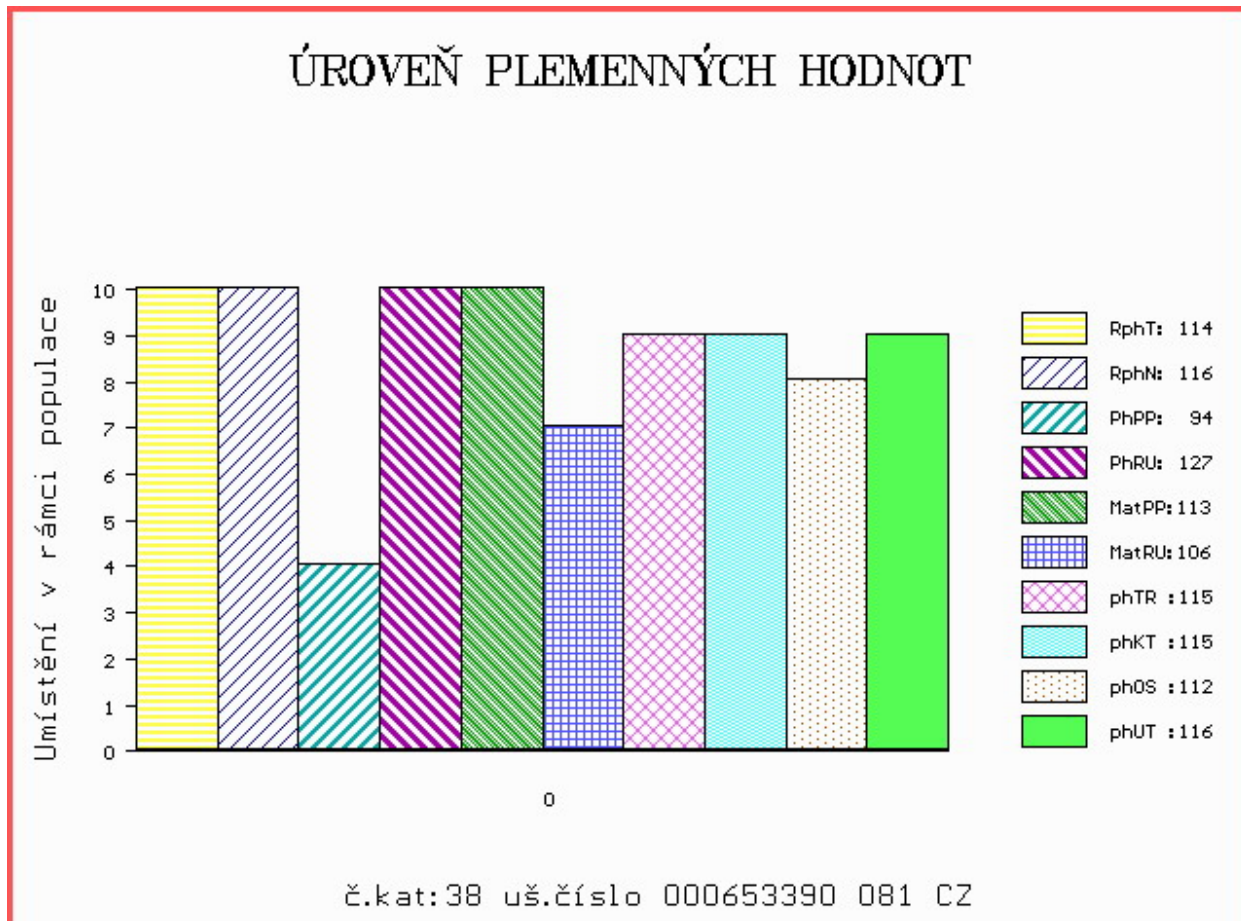

Číslo : **653390 081 CZ ARBES Z HODSLAVIC V** Číslo katalogu 38
Dat.nar. : 17.03.2014 Plemeno : T100 Charolais
Chovatel : Rýdel Vlastimil, Hodslavice
Majitel : Rýdel Vlastimil, Hodslavice

OOO ZCH 450 LE REBEL 3695100770
OO ZTI 247 VIZIR P 7121074461
MOO 8932230816 FR RENGAINE 8932230816

OTEC ZTI 590 ROMEO Z BORU V 386000590710021
OMO ZCH 701 NOVOTEL 5897127519
MO 133472 921 CZ BLAŽENKA Z BORU 386000133472921
MMO 111054 111 CZ 068111111054

OOM ZCH 424 HARLEY ET P 164417006663
OM ZTI 060 NORMEN CHPS P 310000102096021
MOM 92331 132 CZ 0150092331132

MATKA 179790 981 CZ NAHULA 410000179790981
OMM ZCH 516 MAGENTA 4296105603
MM 117204 981 CZ 304000117204981
MMM 67001 546 CZ ŠAMPIÓN JANGELEC 1998 029546067001

Vlastní užitkovost: ve 120d: **228 kg** ve 210d: **416 kg** v 365d: **697 kg** / kříž: **138 cm**
Přírustek v testu : **1891 g / 114** přírustek od narození: **1796 g / 116** šourek **38 cm**
Věk při ZV **408** dní aktuálně k 25.03.15 hmotnost: **712 kg** výška v kříži: **138 cm**

PLEMENNÉ HODNOTY										LINEARNÍ HODNOCENÍ							
	pp	ru	pp	ru	TR	KT	OS	UT	Hmot	kříž	TR	KT	OS	UT	CE		
BÝK	PE	94	127	ME	113	106	115	115	112	116							
MATKA	PE	96	119	ME	109	103	111	103	100	103	720	147	23	18	18	6	65
OTEC	PE	91	125	ME	115	109	110	114	114	116							

HODNOCEN: TR 8 / /10 KT / / OS / / UT Výsledek: