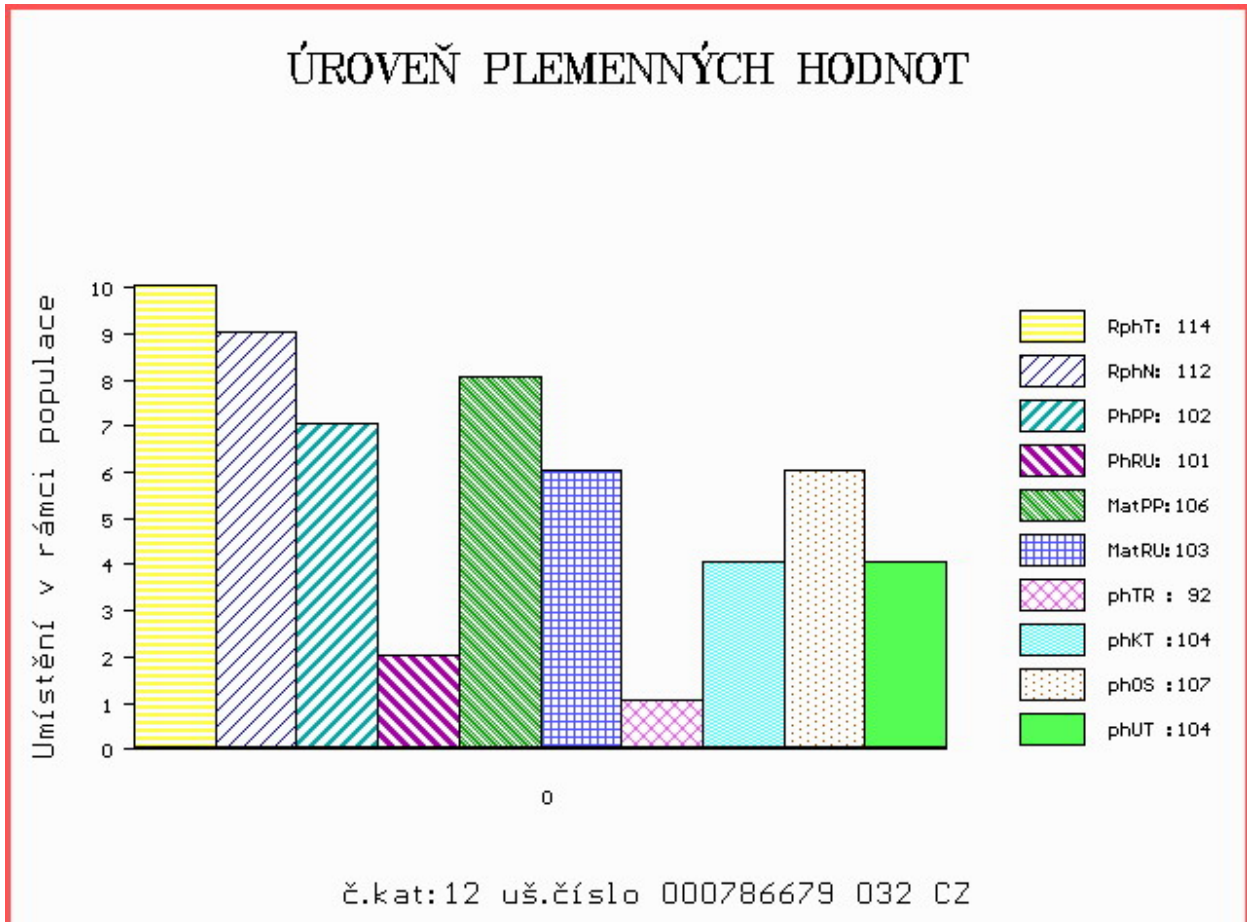

Číslo : **786679 032 CZ ALDERSON V** Číslo katalogu 12
Dat.nar. : 01.02.2014 Plemeno : T100 Charolais
Chovatel : Šumavský statek Dlouhá Ves s.r.o.
Majitel : Jihočeský chovatel a.s.Č.Budějovice

OOO ZCH 450 LE REBEL 3695100770
OO ZTI 247 VIZIR P 7121074461
MOO 8932230816 FR RENGAINE 8932230816

OTEC ZTI 646 RÁČEK Z MEZIBOŘÍ V 017000664792061

OMO ZCH 403 HORDUBAL 032417009175
MO 140968 614 CZ KRASAVA Z MEZIBOŘÍ 017000140968614
MMO 4981 614 CZ HACHETTE RJ 7992102512

OOM ZCH 240 CASOAR 4587100162
OM ZCH 733 LEOŠ Z DUBU 041051007765
MOM 1908 417 CZ INVITEE 2393101278

MATKA 191977 932 CZ 252000191977932

OMM CHP 075 EPIK 164417000691
MM 128906 304 CZ 252000128906304
MMM 1246 417 CZ IRRIGATION 0393108060

Vlastní užitkovost: ve 120d: **206 kg** ve 210d: **310 kg** v 365d: **544 kg** / kříž: **130 cm**
Přírustek v testu : **2108 g / 114** přírustek od narození: **1506 g / 112** šourek **38 cm**
Věk při ZV **452** dní aktuálně k 25.03.15 hmotnost: **670 kg** výška v kříži: **132 cm**

PLEMENNÉ HODNOTY										LINEARNÍ HODNOCENÍ						
	pp	ru	pp	ru	TR	KT	OS	UT		Hmot	kříž	TR	KT	OS	UT	CE
BÝK	PE	102	101	ME	106	103	92	104	107	104						
MATKA	PE	98	98	ME	108	100	90	95	96	94	772 /	144	21	19	20	6 66
OTEC	PE	103	99	ME	103	105	103	114	117	116						

HODNOCEN: TR 4 / / 9 KT / / OS / / UT Výsledek: