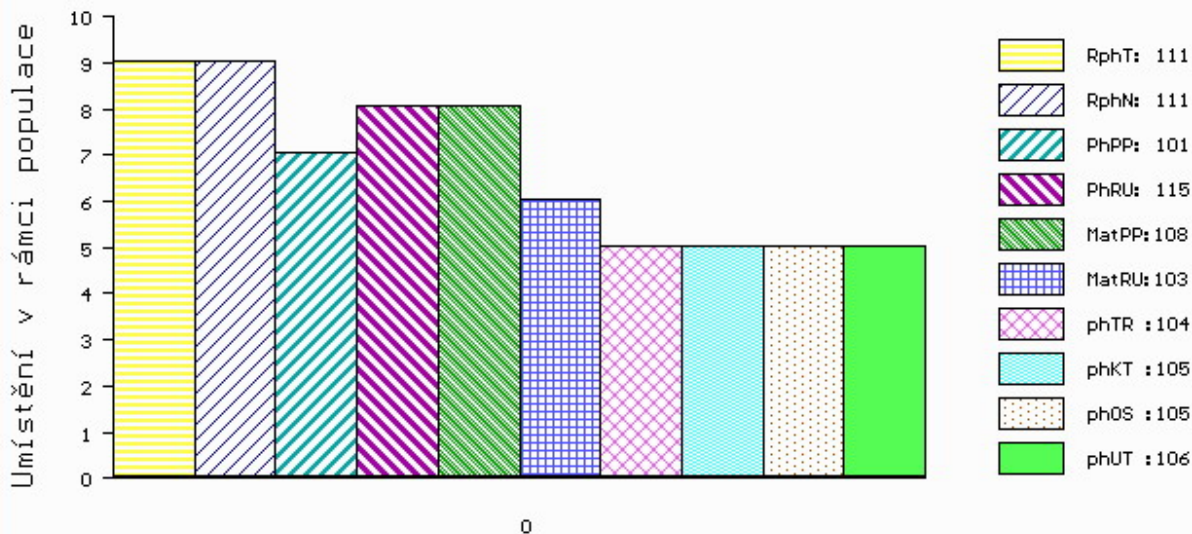

Číslo : **570118 041 CZ AKORD Z ČISTÉ** Číslo katalogu 50
Dat.nar. : 30.03.2014 Plemeno : T100 Charolais
Chovatel : UFARMA spol s.r.o., Čistá u Rovné
Majitel : UFARMA spol s.r.o., Čistá u Rovné

OOO 266 914 DALTON 0388110618
OO ZCH 703 NECESSAIRE 6327793880
MOO 394113841 FR LICHETTE 0394113841

OTEC ZTI 629 SOLISTA Z ČISTÉ 369000523176041

OMO 266 701 ODEON 0398102719
MO 310751741 FR SONATE 0310751741
MMO 395107601 FR LISETTE 0395107601

OOM CHP 293 CHLOROFIL 029586101721
OM ZCH 873 MAČETA 018000015442042
MOM 107643 407 CZ 018000107643407

MATKA 120809 941 CZ 369000120809941

OMM ZCH 359 FOXTROT ET 313417004612
MM 118074 505 CZ 313505118074
MMM 9865 417 CZ 032417009865

Vlastní užitkovost: ve 120d: **236 kg** ve 210d: **329 kg** v 365d: **609 kg** / kříž: **139 cm**
Přírustek v testu : **1866 g / 111** přírustek od narození: **1539 g / 111** šourek **36 cm**
Věk při ZV **395** dní aktuálně k 25.03.15 hmotnost: **600 kg** výška v kříži: **139 cm**

PLEMENNÉ HODNOTY

LINEARNÍ HODNOCENÍ

	pp	ru	pp	ru	TR	KT	OS	UT	Hmot	kříž	TR	KT	OS	UT	CE		
BÝK	PE	101	115	ME	108	103	104	105	105	106							
MATKA	PE	94	116	ME	109	103	98	101	103	102	882	147	25	21	19	7	72
OTEC	PE	99	116	ME	108	98	117	119	117	118							

HODNOCEN: TR 9 / /10 KT / / OS / / UT Výsledek:

ÚROVEŇ PLEMENNÝCH HODNOT

č.kat:50 uš.číslo 000570118 041 CZ