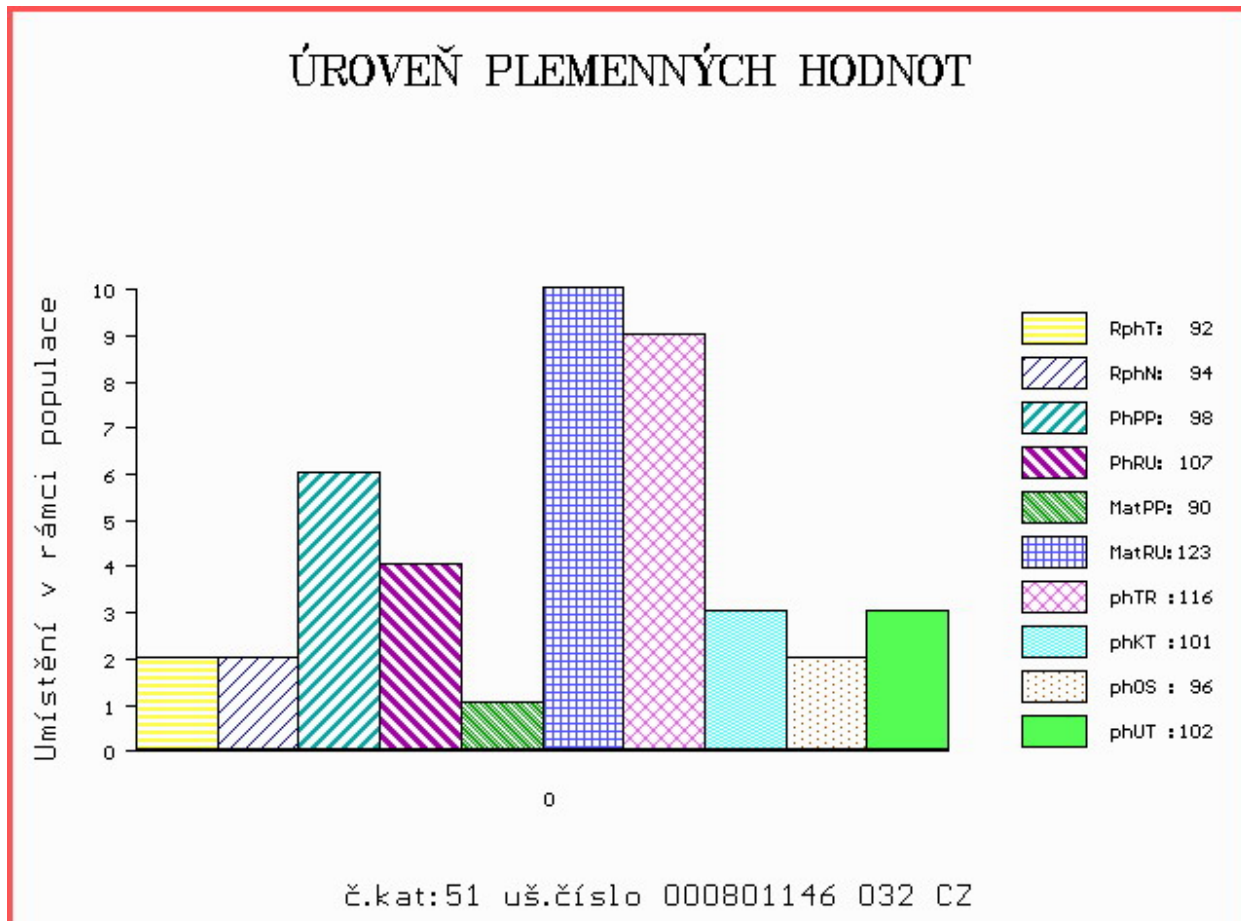

Číslo : **801146 032 CZ AUTOR Z ORLOVA** Číslo katalogu 51
Dat.nar. : 30.03.2014 Plemeno : T100 Charolais
Chovatel : Seidel A, Ing., Dvůr Orlov
Majitel : Jihočeský chovatel a.s. Č. Budějovice

OOO ZCH 388 IMPAIR RR3 1893102983
OO ZCH 556 JOCK Z CUNKOVA P 253288119780
MOO 1742 417 CZ HILDA 246417001742

OTEC ZTI 643 STUDNA P 443000597607032

OMO ZCH 264 DAMON 186690047001
MO 31028 921 CZ 341000031028921
MMO 7401 417 CZ 341417007401

OOM ZCH 240 CASOAR 4587100162
OM CHP 807 MESSER 018000015429042
MOM 102657 407 CZ 018407102657

MATKA 131287 941 CZ STÁZINA Z TÝNIŠTĚ 411000131287941

OMM 268 082 ROI 0310100920
MM 311594 555 FR VENDEE 0311594555
MMM 310110474 FR ROSE 0310110474

Vlastní užitkovost: ve 120d: **230 kg** ve 210d: **356 kg** v 365d: **614 kg** / kříž: **136 cm**
Přírustek v testu : **1741 g / 92** přírustek od narození: **1544 g / 94** šourek **37 cm**
Věk při ZV **395** dní aktuálně k 25.03.15 hmotnost: **606 kg** výška v kříži: **136 cm**

PLEMENNÉ HODNOTY										LINEARNÍ HODNOCENÍ						
	pp	ru	ME	pp	ru	TR	KT	OS	UT	Hmot	kříž	TR	KT	OS	UT	CE
BÝK	PE	98	107	ME	90	123	116	101	96	102						
MATKA	PE	92	103	ME	91	122	98	95	95	96	750	142	19	20	18	63
OTEC	PE	99	110	ME	90	117	110	106	103	107						

HODNOCEN: TR 8 / /10 KT / / OS / / UT Výsledek: