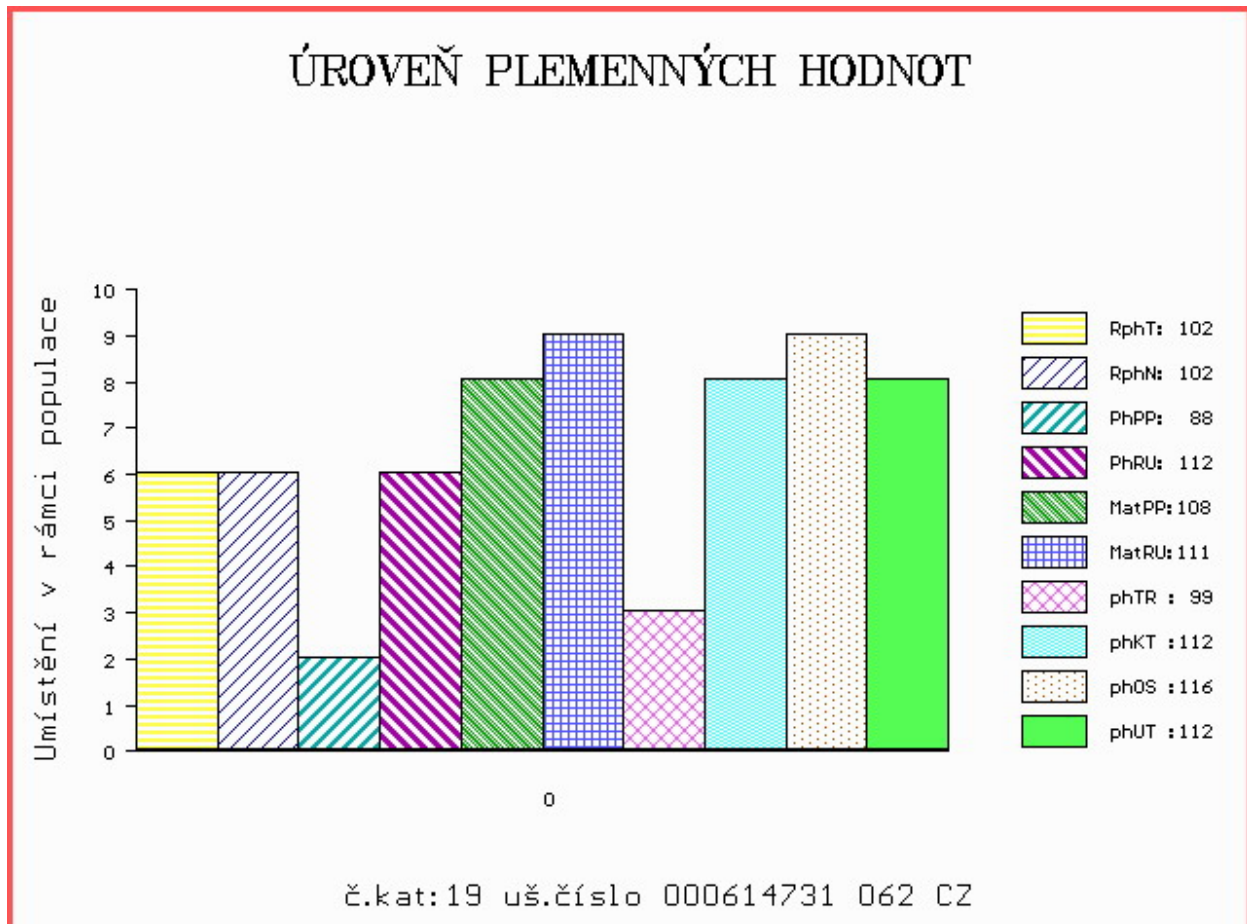

Číslo : **614731 062 CZ AMPER ZE SKAL** Číslo katalogu 19
Dat.nar. : 17.02.2014 Plemeno : T100 Charolais
Chovatel : ZD Skály Benešov, družstvo
Majitel : ZD Skály Benešov, družstvo

OOO 266 914 DALTON 0388110618
OO ZCH 703 NECESSAIRE 6327793880
MOO 394113841 FR LICHETTE 0394113841

Otec ZIT 100 VOLTAIRE 4522794020
OMO ZCH 386 HARNOIS 7192124090
MO 4522791051 FR SAVANE 4522791051
MMO 4597103607 FR NOVA 4597103607

OOM ZCH 934 UPSILON 8567526330
OM ZTI 303 OSINA SU 062000508558041
MOM 103871 309 CZ 062000103871309

MATKA 151378 941 CZ 369000151378941
OMM ZCH 873 MAČETA 018000015442042
MM 128837 941 CZ 369000128837941
MMM 3702899236 FR ULLA 3702899236

Vlastní užitkovost: ve 120d: **192 kg** ve 210d: **331 kg** v 365d: **574 kg** / kříž: **135 cm**
Přírustek v testu : **1666 g / 102** přírustek od narození: **1501 g / 102** šourek **38 cm**
Věk při ZV **436** dní aktuálně k 25.03.15 hmotnost: **648 kg** výška v kříži: **135 cm**

PLEMENNÉ HODNOTY										LINEARNÍ HODNOCENÍ								
	pp	ru	pp	ru	TR	KT	OS	UT		Hmot	kříž	TR	KT	OS	UT	CE		
BÝK	PE	88	112	ME	108	111	99	112	116	112								
MATKA	PE	83	116	ME	111	116	106	112	115	112	870	/	145	26	19	19	7	71
Otec	PE	85	107	ME	107	99	100	101	100	102								

HODNOCEN: TR 6 / /10 KT / / OS / / UT Výsledek: