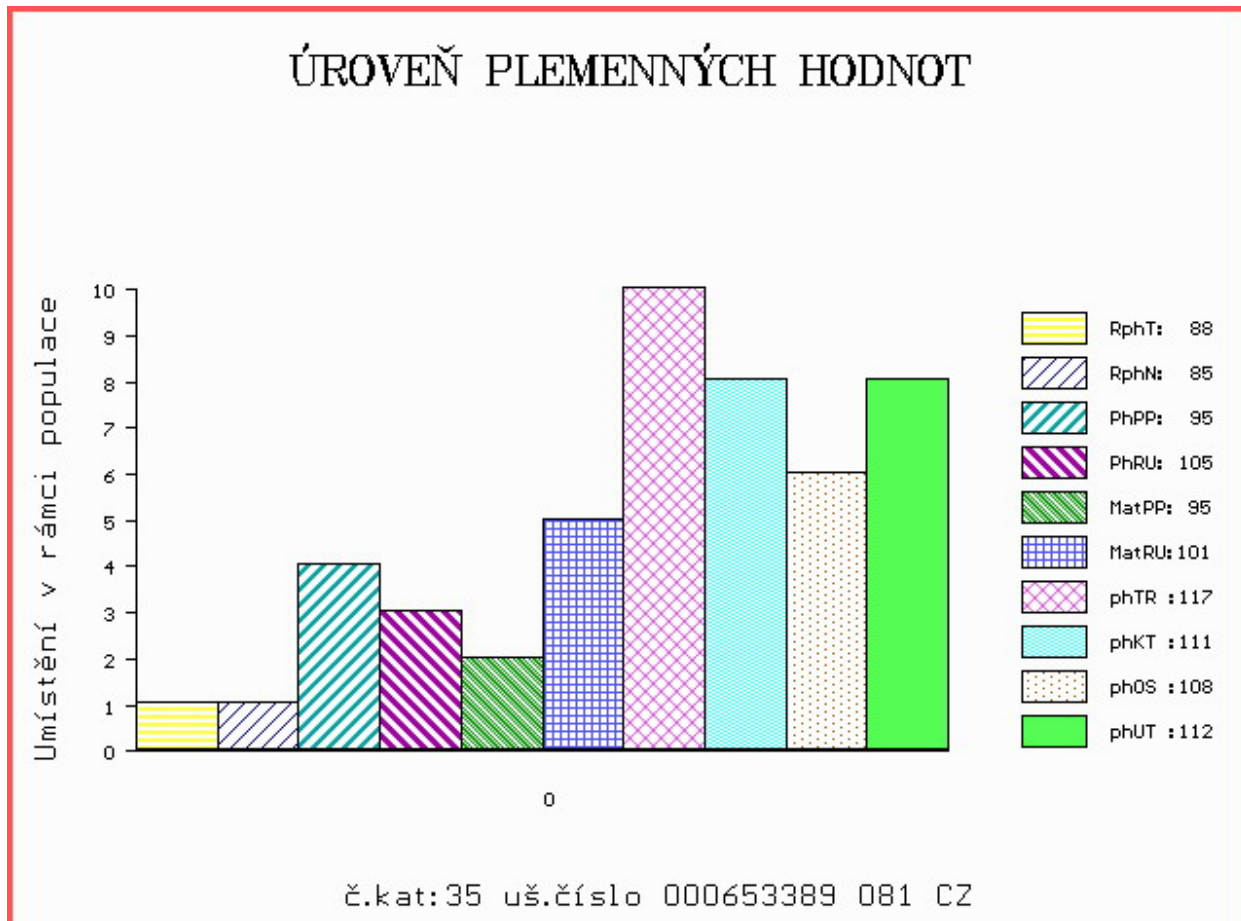

Číslo : **653389 081 CZ ARMANDO Z HODSLAVIC** Číslo katalogu 35
Dat.nar. : 10.03.2014 Plemeno : T100 Charolais
Chovatel : Rýdel Vlastimil, Hodslavice
Majitel : Rýdel Vlastimil, Hodslavice

OOO 279 327 KNOCKANE PILOT MFI1000294
OO 279 326 EDENHURST TITUS MBM0008890
MOO 558500075 UK EDENHURST MIAMI FF0081151

OTEC ZIT 157 EDENHURST FESTIVAL MBM0047734
OMO 279 328 DINGLE HOFMEISTER MF0054531
MO 557500305 UK EDENHURST PHILLIPPA FF0096869
MMO 557500179 UK EDENHURST MIRANDA FF0082164

OOM ZCH 292 DINO 009788099407
OM CHP 624 KOLAPS 329591146796
MOM 102008 506 CZ 029506102008

MATKA 201140 981 CZ 41000201140981
OMM ZCH 220 BLASON 4286100325
MM 116991 511 CZ 069511116991
MMM 388 417 CZ IRLANDAISE RJ 7993101003

Vlastní užitkovost: ve 120d: **203 kg** ve 210d: **350 kg** v 365d: **608 kg** / kříž: **140 cm**
Přírustek v testu : **1641 g / 88** přírustek od narození: **1600 g / 85** šourek **36 cm**
Věk při ZV **415** dní aktuálně k 25.03.15 hmotnost: **650 kg** výška v kříži: **140 cm**

PLEMENNÉ HODNOTY										LINEARNÍ HODNOCENÍ						
	pp	ru	ME	pp	ru	TR	KT	OS	UT	Hmot	kříž	TR	KT	OS	UT	CE
BÝK	PE	95	105	ME	95	101	117	111	108	112						
MATKA	PE	100	109	ME	98	102	108	111	110	113	800 /	151	27	20	18	7 72
OTEC	PE	87	103	ME	94	97	105	95	92	94						

HODNOCEN: TR 9 / /10 KT / / OS / / UT Výsledek: