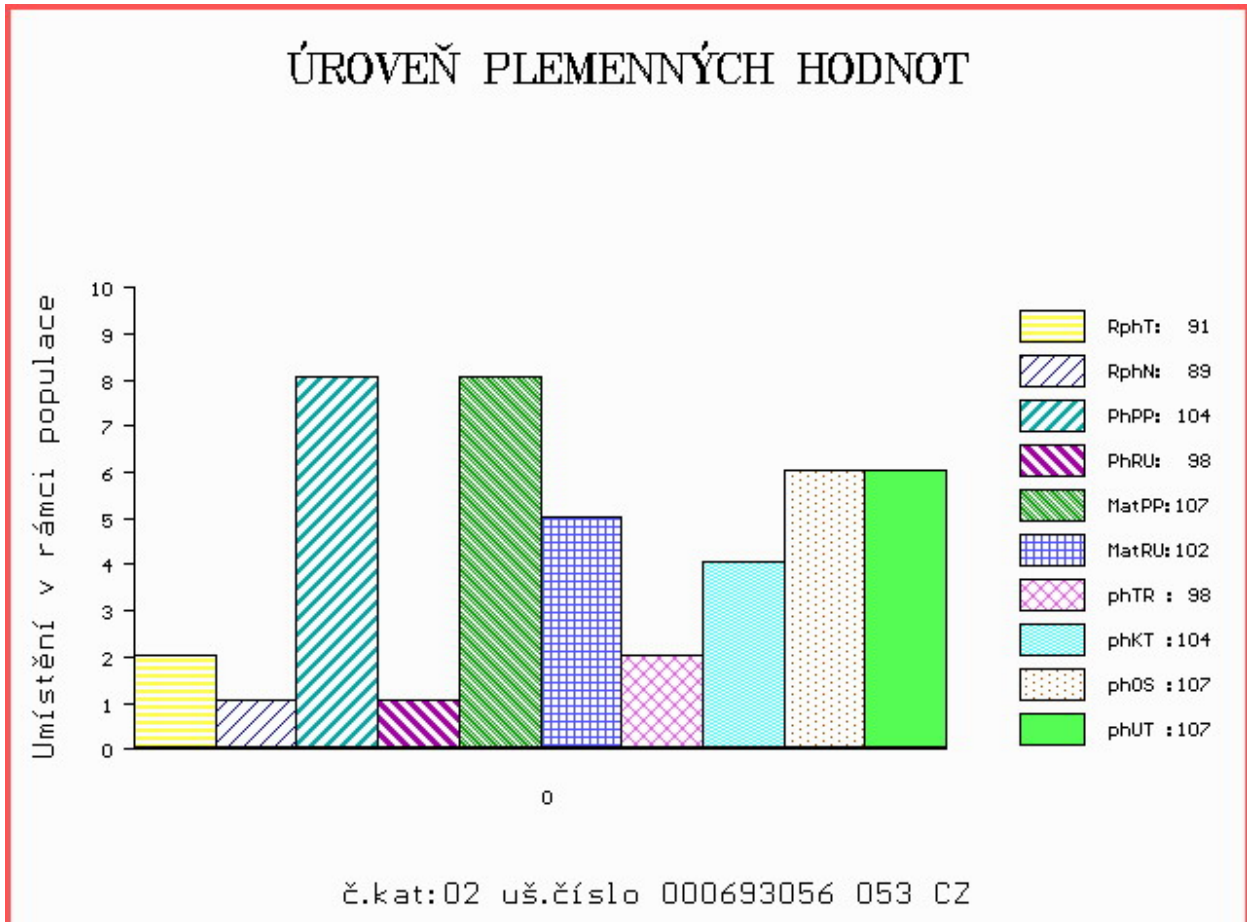

Číslo : **693056 053 CZ ADRIAN Z CHOTČE** Číslo katalogu 2
Dat.nar. : 05.01.2014 Plemeno : T100 Charolais
Chovatel : Řehounek Vít,ing.,Choteč
Majitel : Jihočeský chovatel a.s.Č.Budějovice

OOO 269 442 LUDWIG 5895110877
OO 268 084 OFFENBACH 5898106648
MOO 5895106007 FR LUBIE 5895106007

OTEC ZTI 220 BALTIQUE 4241262901
OMO 263 773 HERMES 6092102162
MO 5703143018 FR OCEANNE 5703143018
MMO 5796000591 FR MADRILENE 5796000591

OOM 261 730 NUPTIAL 7177124201
OM ZCH 240 CASOAR 4587100162
MOM 4580102372 FR RITOURNELL RR4 4580102372

MATKA 57 417 CZ 132417000057
OMM ZCH 163 TILL RR5 5882101816
MM 5512 417 CZ HARMONIE 8891100108
MMM 1881105227 FR STAR RR4 1881105227

Vlastní užitkovost:ve 120d: **200 kg** ve 210d: **309 kg** v 365d: **526 kg** / kříž: **132 cm**
Přírustek v testu : **1750 g / 91** přírustek od narození: **1365 g / 89** šourek **36 cm**
Věk při ZV **479** dní aktuálně k 25.03.15 hmotnost: **648 kg** výška v kříži: **135 cm**

PLEMENNÉ HODNOTY										LINEARNÍ HODNOCENÍ						
	pp	ru	pp	ru	TR	KT	OS	UT		Hmot	kříž	TR	KT	OS	UT	CE
BÝK	PE	104	98	ME	107	102	98	104	107	107						
MATKA	PE	105	103	ME	104	104	104	99	100	103	770 /	143	21	23	25	8 77
OTEC	PE	99	102	ME	110	95	104	105	106	107						

HODNOCEN: TR 5 / / 8 KT / / OS / / UT Výsledek: