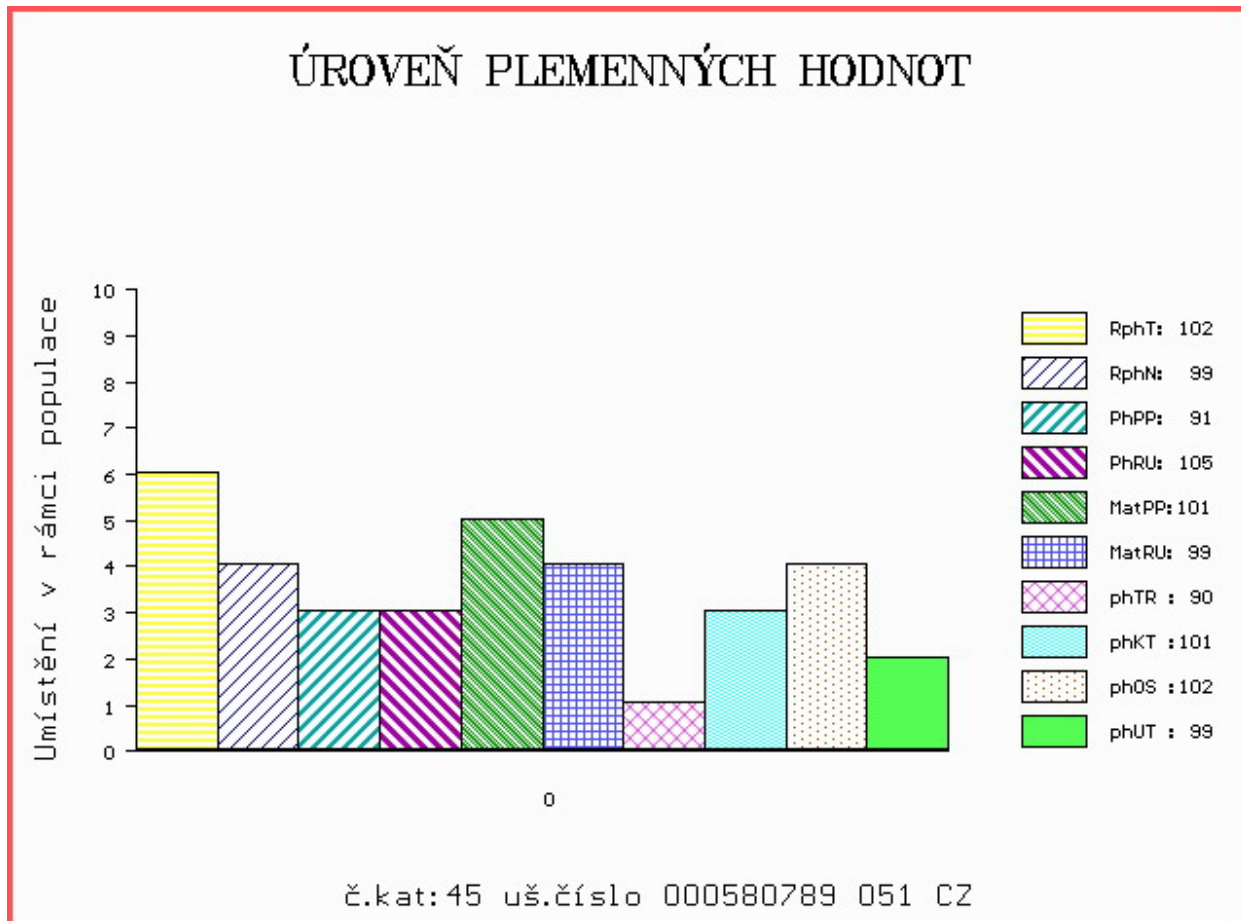

Číslo : **580789 051 CZ ARMITAGE** Číslo katalogu 45
Dat.nar. : 23.03.2014 Plemeno : T100 Charolais
Chovatel : Farma Peklo s.r.o.
Majitel : Jihočeský chovatel a.s.Č.Budějovice

OOO 266 914 DALTON 0388110618
OO ZCH 703 NECESSAIRE 6327793880
MOO 394113841 FR LICHETTE 0394113841

OTEC ZIT 100 VOLTAIRE 4522794020
OMO ZCH 386 HARNOIS 7192124090
MO 4522791051 FR SAVANE 4522791051
MMO 4597103607 FR NOVA 4597103607

OOM 269 449 IDEALISTE RVS 1893105537
OM ZTI 245 SUEDOIS 5811102125
MOM 5813099561 FR PLUIE 5813099561

MATKA 144316 951 CZ 423000144316951
OMM ZCH 806 HABIT 7992101442
MM 2138916 642 FR BERCEUSE 2138916642
MMM 2100108701 FR RACHEL 2100108701

Vlastní užitkovost: ve 120d: **190 kg** ve 210d: **302 kg** v 365d: **566 kg** / kříž: **131 cm**
Přírustek v testu : **1775 g / 102** přírustek od narození: **1428 g / 99** šourek **37 cm**
Věk při ZV **402** dní aktuálně k 25.03.15 hmotnost: **569 kg** výška v kříži: **131 cm**

PLEMENNÉ HODNOTY										LINEARNÍ HODNOCENÍ								
	pp	ru	pp	ru	TR	KT	OS	UT		Hmot	kříž	TR	KT	OS	UT	CE		
BÝK	PE	91	105	ME	101	99	90	101	102	99								
MATKA	PE	96	115	ME	96	93	103	112	111	108	738	/	142	22	17	18	6	63
OTEC	PE	85	107	ME	107	99	100	101	100	102								

HODNOCEN: TR 5 / / 9 KT / / OS / / UT Výsledek: