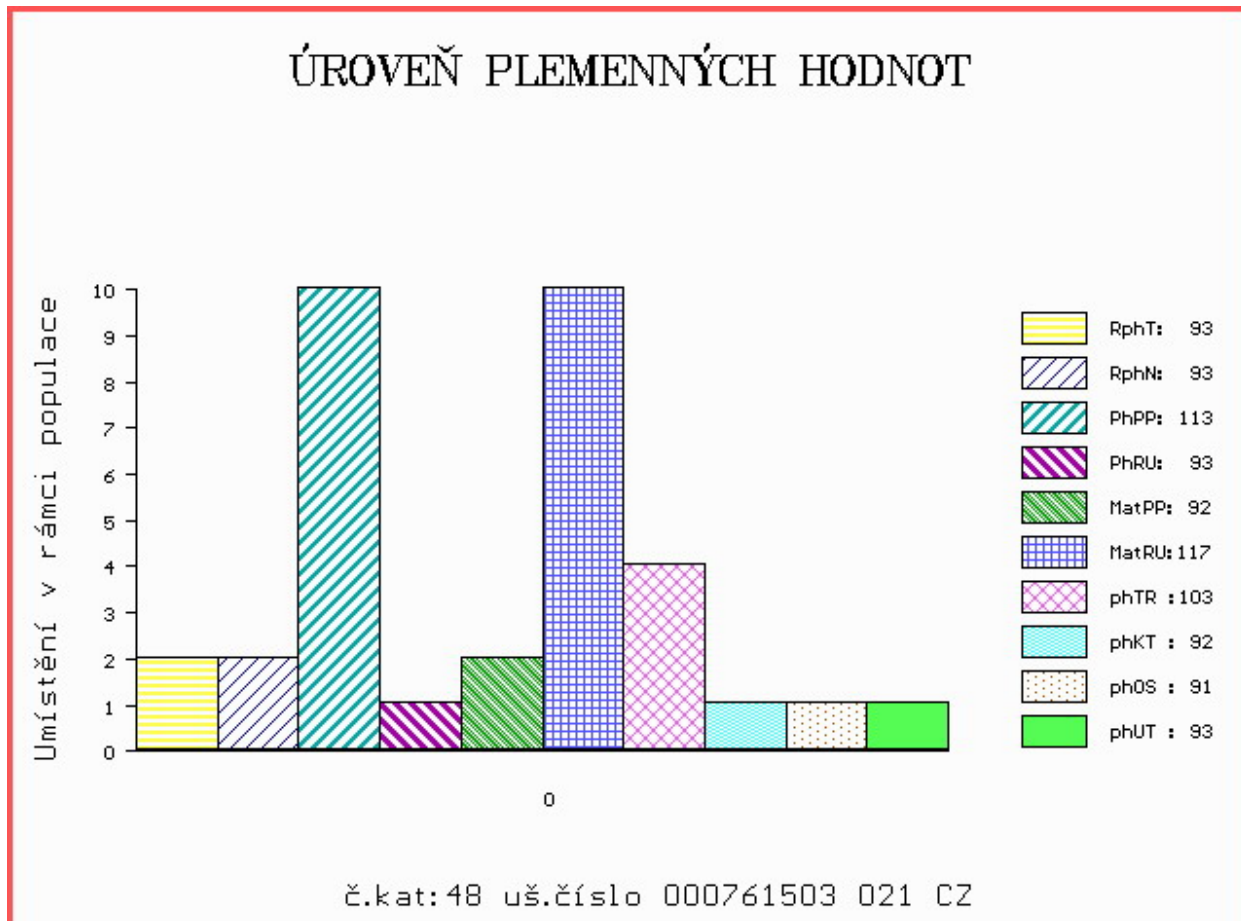

Číslo : **761503 021 CZ ASTON CHPS P** Číslo katalogu 48
Dat.nar. : 23.03.2014 Plemeno : T100 Charolais
Chovatel : Chov Charolais spol.s.r.o., Slabce
Majitel : Jihočeský chovatel a.s.Č.Budějovice

OOO 273 915 SATURNUS AV SIMONTORP P 89840-1068
OO 273 914 DINO BREGNESGAARD P 68994-00171
MOO 450100391 SE B DIDINE AV BACKGÅRDEN 45010-0391

Otec ZIT 095 GUNNAR P 11356-00768
OMO 273 916 NETO AV SJUNNETORP P 91708-1109
MO 1136500630 DK ANNABELLE 11365-00630
MMO 1135600388 DK MIRABELLE 11356-00388

OOM ZCH 494 AGSK MR SKALICA 293 56280900293
OM ZCH 878 MIREK VÚCHS V 243000035889071
MOM 1711 417 CZ 243417001711

Matka 145121 921 CZ R 310000145121921
OMM ZCH 628 KALGERY CHPS R 310192107159
MM 56513 921 CZ MASKA CHPS 310000056513921
MMM 868 417 CZ RGP DOREEN 12D PFC209832

Vlastní užitkovost: ve 120d: **207 kg** ve 210d: **304 kg** v 365d: **546 kg** / kříž: **134 cm**
Přírůstek v testu : **1641 g / 93** přírůstek od narození: **1409 g / 93** šourek **36 cm**
Věk při ZV **402** dní aktuálně k 25.03.15 hmotnost: **549 kg** výška v kříži: **134 cm**

PLEMENNÉ HODNOTY										LINEARNÍ HODNOCENÍ								
	pp	ru	ME	pp	ru	TR	KT	OS	UT	Hmot	kříž	TR	KT	OS	UT	CE		
BÝK	PE	113	93	ME	92	117	103	92	91	93								
MATKA	PE	106	105	ME	97	123	110	89	86	90	786	/	146	24	21	18	7	70
Otec	PE	111	92	ME	88	100	105	107	106	106								

HODNOCEN: TR 7 / / 9 KT / / OS / / UT Výsledek: