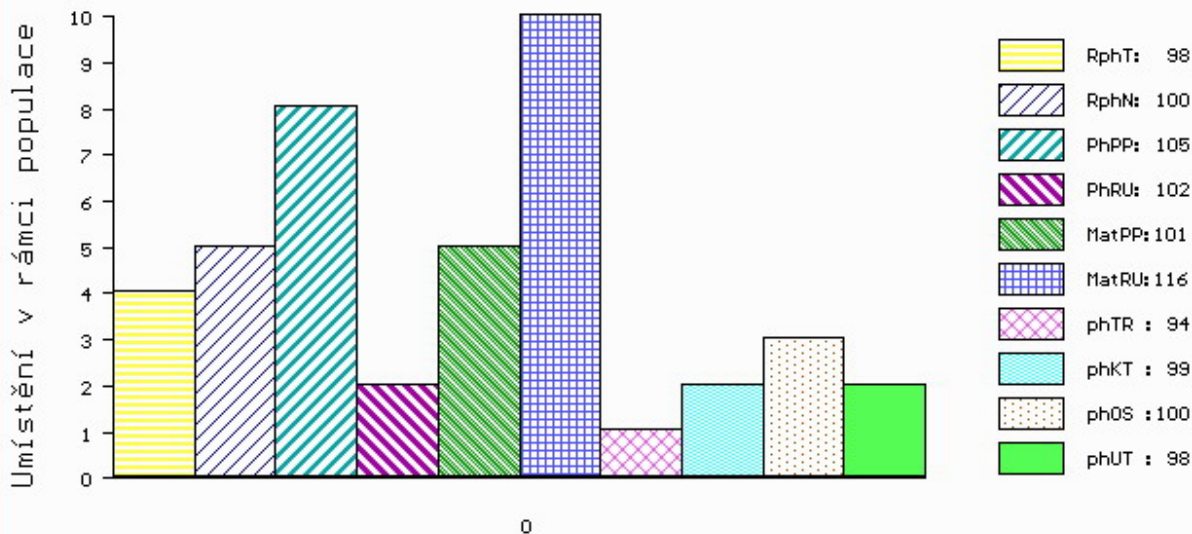

Číslo : **736951 021 CZ AUGUSTUS CHPS V** Číslo katalogu 11
Dat.nar. : 30.01.2014 Plemeno : T100 Charolais
Chovatel : Chov Charolais spol.s.r.o., Slabce
Majitel : Jihočeský chovatel a.s.Č.Budějovice

OOO 264 880 CARPO 56280900163
OO ZCH 494 AGSK MR SKALICA 293 56280900293
MOO 162809 SK 56280900162

OTEC ZCH 878 MIREK VÚCHS V 243000035889071

OMO ZCH 299 FICUS 7190109735
MO 1711 417 CZ 243417001711
MMO 99910 749 CZ BAERBEL 72 25488

OOM ZCH 342 ESSEX 032417000425
OM CHP 293 CHLOROFIL 029586101721
MOM 57751 546 CZ GAUFRE RJ 8591100926

MATKA 102402 942 CZ 018000102402942

OMM CHP 123 ENGE ET 006417001409
MM 108255 407 CZ 018000108255407
MMM 15757 407 CZ EVROPA 018407015757

Vlastní užitkovost: ve 120d: **181 kg** ve 210d: **313 kg** v 365d: **519 kg** / kříž: **132 cm**
Přírustek v testu : **1683 g / 98** přírustek od narození: **1375 g / 100** šourek **38 cm**
Věk při ZV **454** dní aktuálně k 25.03.15 hmotnost: **610 kg** výška v kříži: **134 cm**

PLEMENNÉ HODNOTY

LINEARNÍ HODNOCENÍ

	pp	ru	pp	ru	TR	KT	OS	UT	Hmot	kříž	TR	KT	OS	UT	CE		
BÝK	PE	105	102	ME	101	116	94	99	100	98							
MATKA	PE	90	111	ME	104	102	99	104	104	102	794	150	23	22	18	7	70
OTEC	PE	114	98	ME	100	126	106	85	81	85							

HODNOCEN: TR 5 / / 7 KT / / OS / / UT Výsledek:

ÚROVEŇ PLEMENNÝCH HODNOT

č.kat:11 uš.číslo 000736951 021 CZ