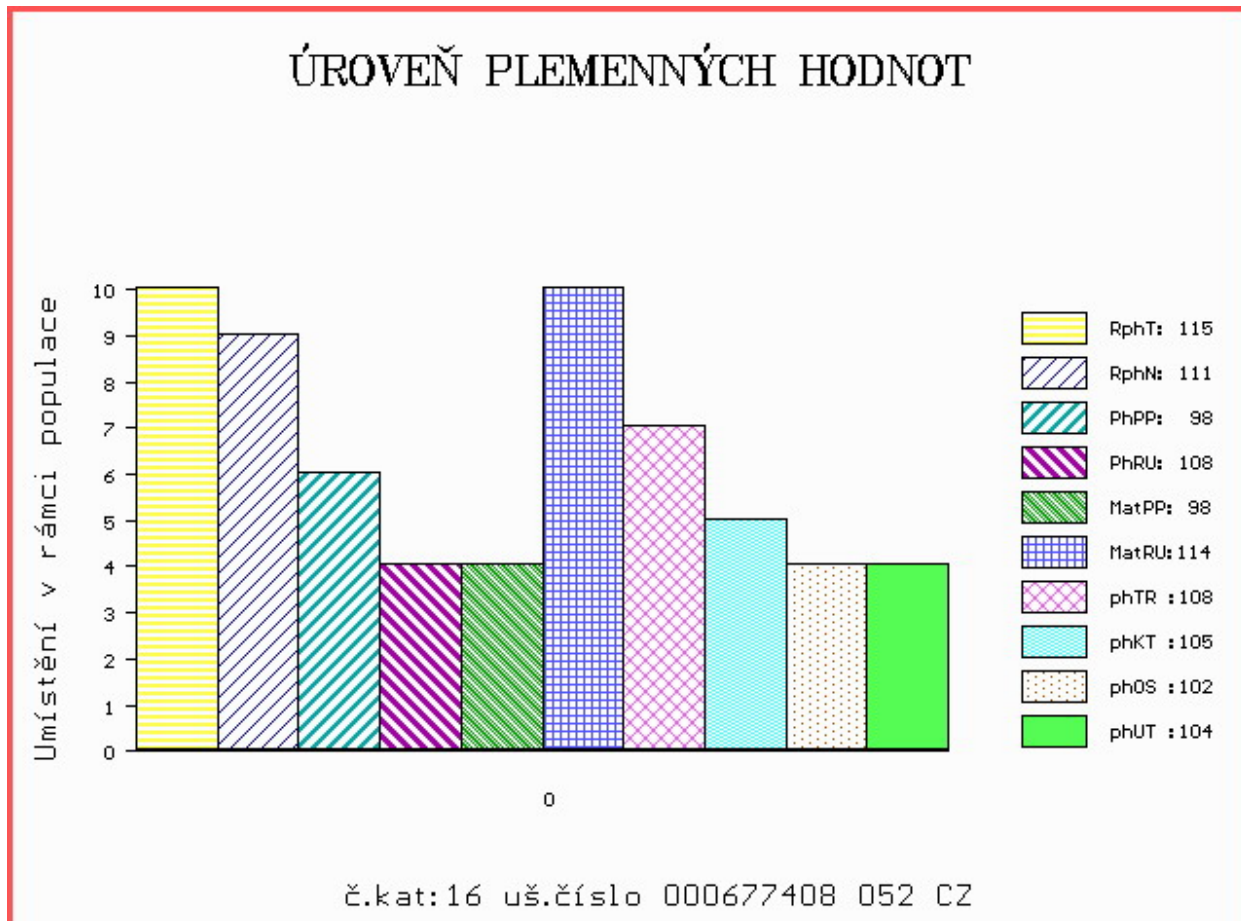

Číslo : **677408 052 CZ ANDREAS Z HOREK** Číslo katalogu 16
Dat.nar. : 16.02.2014 Plemeno : T100 Charolais
Chovatel : Lédr František, Sopotnice
Majitel : Lédr František, Sopotnice

OOO 265 187 INDICE 5893113049
OO ZCH 517 NELSON 0397108304
MOO 389109544 FR ETOILE 0389109544

OTEC ZTI 806 TIBET 401000697862031
OMO ZCH 703 NECESSAIRE 6327793880
MO 277252 931 CZ 401000277252931
MMO 2151 417 CZ HANACH BOVET 069417002151

OOM ZCH 387 HARRISON RJ 2292103631
OM ZCH 712 LAMPA 019487100200
MOM 15736 407 CZ EXTRA 019407015736

MATKA 164947 953 CZ 329000164947953
OMM ZCH 342 ESSEX 032417000425
MM 102022 506 CZ 029506102022
MMM 65530 546 CZ 029546065530

Vlastní užitkovost: ve 120d: **242 kg** ve 210d: **336 kg** v 365d: **597 kg** / kříž: **135 cm**
Přírustek v testu : **1966 g / 115** přírustek od narození: **1530 g / 111** šourek **39 cm**
Věk při ZV **437** dní aktuálně k 25.03.15 hmotnost: **658 kg** výška v kříži: **136 cm**

PLEMENNÉ HODNOTY										LINEARNÍ HODNOCENÍ							
	pp	ru	pp	ru	TR	KT	OS	UT	Hmot	kříž	TR	KT	OS	UT	CE		
BÝK	PE	98	108	ME	98	114	108	105	102	104							
MATKA	PE	91	105	ME	95	121	97	96	94	97	782	146	22	21	19	7	69
OTEC	PE	106	108	ME	102	99	98	106	107	104							

HODNOCEN: TR 7 / /10 KT / / OS / / UT Výsledek: