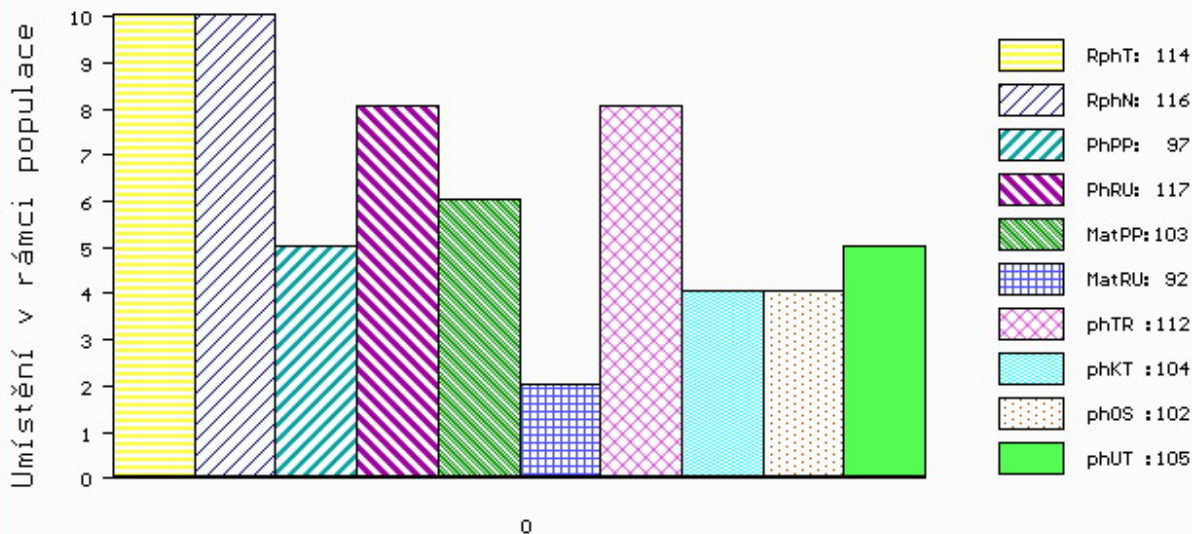

Číslo : **570096 041 CZ ABBE Z ČISTÉ** Číslo katalogu 18
Dat.nar. : 17.02.2014 Plemeno : T100 Charolais
Chovatel : UFARMA spol s.r.o., Čistá u Rovné
Majitel : Jihočeský chovatel a.s.Č.Budějovice

OOO 266 914 DALTON 0388110618
OO ZCH 703 NECESSAIRE 6327793880
MOO 394113841 FR LICHETTE 0394113841

OTEC ZTI 629 SOLISTA Z ČISTÉ 369000523176041

OMO 266 701 ODEON 0398102719
MO 310751741 FR SONATE 0310751741
MMO 395107601 FR LISETTE 0395107601

OOM CHP 293 CHLOROFIL 029586101721
OM ZCH 873 MAČETA 018000015442042
MOM 107643 407 CZ 018000107643407

MATKA 120761 941 CZ PAVLÍNA Z ČISTÉ 369000120761941

OMM 266 756 GLADIATEUR 1891100030
MM 7121031 930 FR SAVANTE 7121031930
MMM 7195115512 FR LONGUE 7195115512

Vlastní užitkovost: ve 120d: **217 kg** ve 210d: **358 kg** v 365d: **606 kg** / kříž: **138 cm**
Přírustek v testu : **2108 g / 114** přírustek od narození: **1613 g / 116** šourek **37 cm**
Věk při ZV **436** dní aktuálně k 25.03.15 hmotnost: **695 kg** výška v kříži: **138 cm**

PLEMENNÉ HODNOTY

LINEARNÍ HODNOCENÍ

	pp	ru	pp	ru	TR	KT	OS	UT	Hmot	kříž	TR	KT	OS	UT	CE		
BÝK	PE	97	117	ME	103	92	112	104	102	105							
MATKA	PE	90	111	ME	101	88	86	89	92	90	962	143	24	20	21	7	72
OTEC	PE	99	116	ME	108	98	117	119	117	118							

HODNOCEN: TR 8 / /10 KT / / OS / / UT Výsledek:

ÚROVEŇ PLEMENNÝCH HODNOT

č.kat:18 uš.číslo 000570096 041 CZ