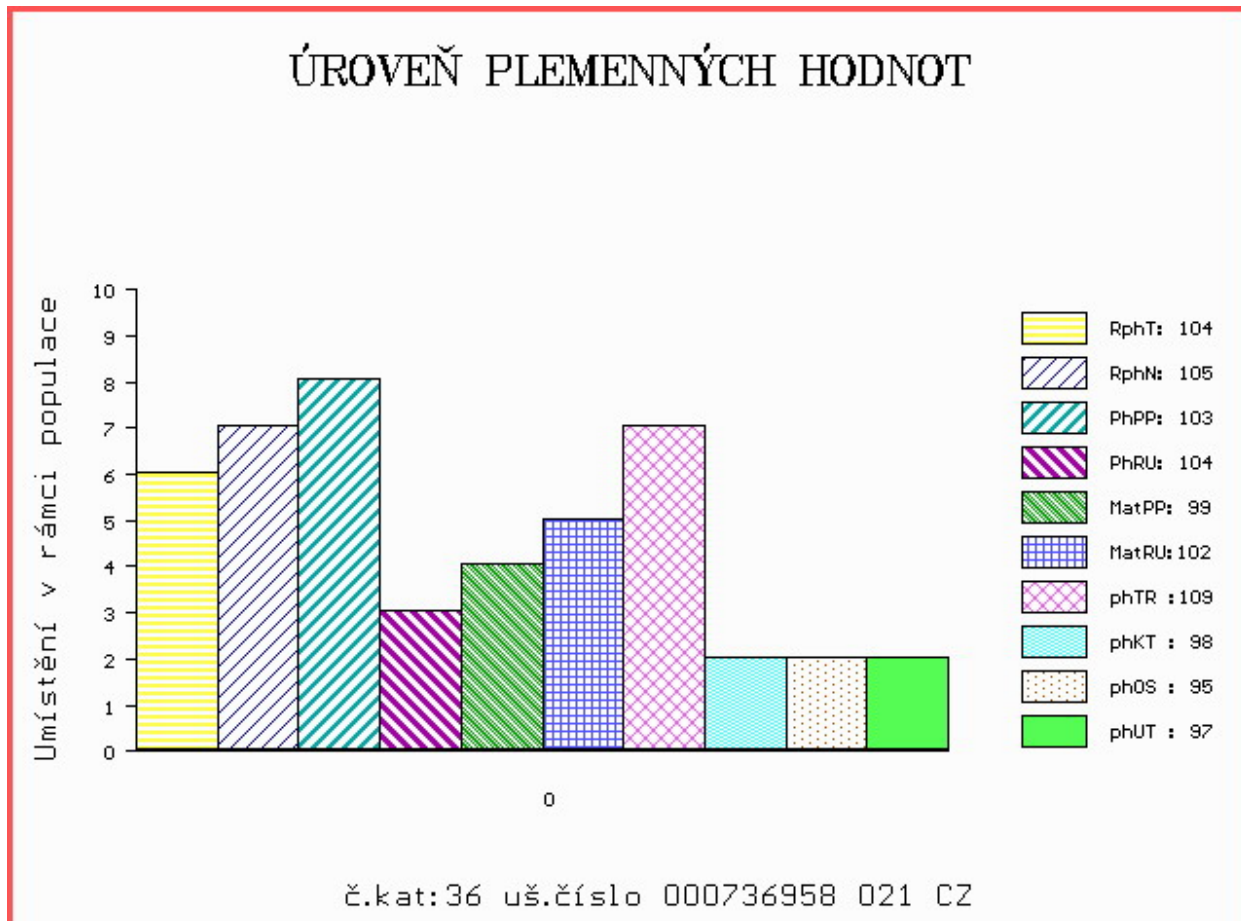

Číslo : **736958 021 CZ ALADIN CHPS PP** Číslo katalogu 36
Dat.nar. : 10.03.2014 Plemeno : T100 Charolais
Chovatel : Chov Charolais spol.s.r.o., Slabce
Majitel : Jihočeský chovatel a.s.Č.Budějovice

OOO 273 915 SATURNUS AV SIMONTORP P 89840-1068
OO 273 914 DINO BREGNESGAARD P 68994-00171
MOO 450100391 SE B DIDINE AV BACKGÅRDEN 45010-0391

OTEC ZIT 095 GUNNAR P 11356-00768
OMO 273 916 NETO AV SJUNNETORP P 91708-1109
MO 1136500630 DK ANNABELLE 11365-00630
MMO 1135600388 DK MIRABELLE 11356-00388

OOM 265 826 HEP ALABAMA POLLED 7C 372846
OM ZCH 424 HARLEY ET P 164417006663
MOM 540872 US COMPOSER'S ALLEGRO ET 540872

MATKA 56511 921 CZ P 31000056511921
OMM CHP 031 ALF 13C CHPS 015192039457
MM 7821 417 CZ HIPIÍ ABBY 71H CHPS P 015417007821
MMM 92328 132 CZ EKERTS MS ABBY 23A PFC176010

Vlastní užitkovost: ve 120d: **213 kg** ve 210d: **340 kg** v 365d: **566 kg** / kříž: **140 cm**
Přírustek v testu : **1883 g / 104** přírustek od narození: **1453 g / 105** šourek **39 cm**
Věk při ZV **415** dní aktuálně k 25.03.15 hmotnost: **586 kg** výška v kříži: **140 cm**

PLEMENNÉ HODNOTY										LINEARNÍ HODNOCENÍ						
	pp	ru	pp	ru	TR	KT	OS	UT		Hmot	kříž	TR	KT	OS	UT	CE
BÝK	PE	103	104	ME	99	102	109	98	95	97						
MATKA	PE	94	107	ME	109	103	107	90	86	89	726 /	152	22	18	18	6 64
OTEC	PE	111	92	ME	88	100	105	107	106	106						

HODNOCEN: TR 9 / / 9 KT / / OS / / UT Výsledek: