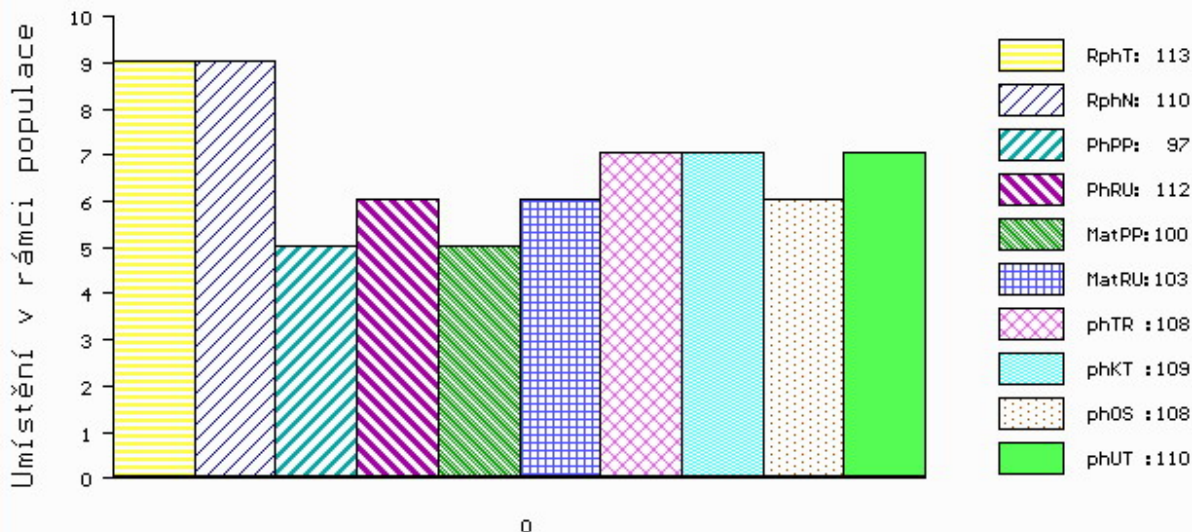

Číslo : **714294 053 CZ ABRAHAM Z CHOTČE** Číslo katalogu 17
Dat.nar. : 16.02.2014 Plemeno : T100 Charolais
Chovatel : Řehounek Vít,ing.,Choteč
Majitel : Jihočeský chovatel a.s.Č.Budějovice

OOO 269 449 IDEALISTE RVS 1893105537
OO ZTI 245 SUEDOIS 5811102125
MOO 5813099561 FR PLUIE 5813099561

OTEC ZTP 783 SIMBA SMILOVSKÝ 128000640723061

OMO ZCH 688 TRAPPEUR 7121202532
MO 194573 961 CZ 128000194573961
MMO 34517 502 CZ APOLENA 128502034517

OOM ZCH 388 IMPAIR RR3 1893102983
OM ZCH 717 LIONEL ZEAS 029586110235
MOM 55549 546 CZ GAZETTE 8591102437

MATKA 123434 953 CZ 388000123434953

OMM ZCH 386 HARNOIS 7192124090
MM 116148 506 CZ 132000116148506
MMM 65512 546 CZ ET 132546065512

Vlastní užitkovost: ve 120d: **194 kg** ve 210d: **331 kg** v 365d: **591 kg** / kříž: **136 cm**
Přírustek v testu : **1941 g / 113** přírustek od narození: **1515 g / 110** šourek **36 cm**
Věk při ZV **437** dní aktuálně k 25.03.15 hmotnost: **651 kg** výška v kříži: **136 cm**

PLEMENNÉ HODNOTY

LINEARNÍ HODNOCENÍ

	pp	ru	pp	ru	TR	KT	OS	UT	Hmot	kříž	TR	KT	OS	UT	CE		
BÝK	PE	97	112	ME	100	103	108	109	108	110							
MATKA	PE	92	114	ME	107	105	108	105	103	106	820	145	24	22	19	7	72
OTEC	PE	99	111	ME	94	97	108	112	110	110							

HODNOCEN: TR 7 / /10 KT / / OS / / UT Výsledek:

ÚROVEŇ PLEMENNÝCH HODNOT

č.kat:17 uš.číslo 000714294 053 CZ