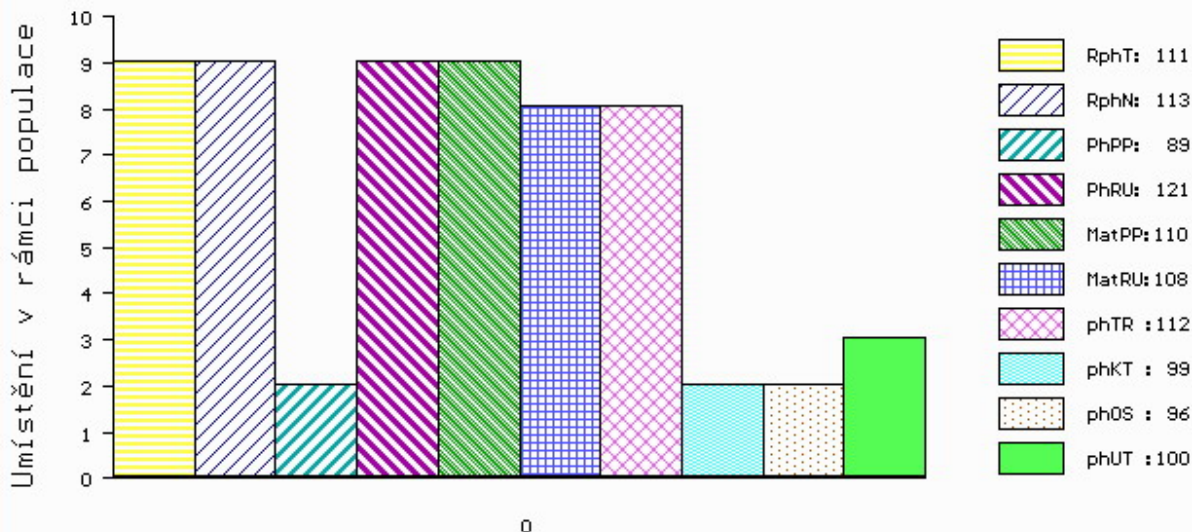

Číslo : 570120 041 CZ ANTON Z ČISTÉ Číslo katalogu 52
Dat.nar. : 31.03.2014 Plemeno : T100 Charolais
Chovatel : UFARMA spol s.r.o., Čistá u Rovné
Majitel : UFARMA spol s.r.o., Čistá u Rovné

OOO ZCH 934 UPSILON 8567526330
OO ZTI 303 OSINA SU 062000508558041
MOO 103871 309 CZ 062000103871309

Otec ZTP 889 TADEÁŠ Z ČISTÉ 36900053936401

OMO 268 038 MALABAR 3696014139
MO 3615034145 FR VERONE 3615034145
MMO 3695102587 FR LANDE 3695102587

OOM ZCH 517 NELSON 0397108304
OM ZCH 941 URGO 4240766768
MOM 4240376193 FR RACINE 4240376193

Matka 115139 941 CZ 369000115139941

OMM ZCH 806 HABIT 7992101442
MM 8977774 173 FR ULTRA 8977774173
MMM 8933280849 FR RITA 8933280849

Vlastní užitkovost: ve 120d: 230 kg ve 210d: 334 kg v 365d: 654 kg / kříž: 137 cm
Přírustek v testu : 2058 g / 111 přírustek od narození: 1632 g / 113 šourek 37 cm
Věk při ZV 394 dní aktuálně k 25.03.15 hmotnost: 642 kg výška v kříži: 137 cm

PLEMENNÉ HODNOTY

LINEARNÍ HODNOCENÍ

	pp	ru	ME	pp	ru	TR	KT	OS	UT	Hmot	kříž	TR	KT	OS	UT	CE	
BÝK	PE	89	121	ME	110	108	112	99	96	100							
MATKA	PE	92	116	ME	101	103	113	108	107	109	962	150	26	19	20	7	72
Otec	PE	92	124	ME	117	109	109	101	100	102							

HODNOCEN: TR 8 / /10 KT / / OS / / UT Výsledek:

ÚROVEŇ PLEMENNÝCH HODNOT

č.kat:52 uš.číslo 000570120 041 CZ