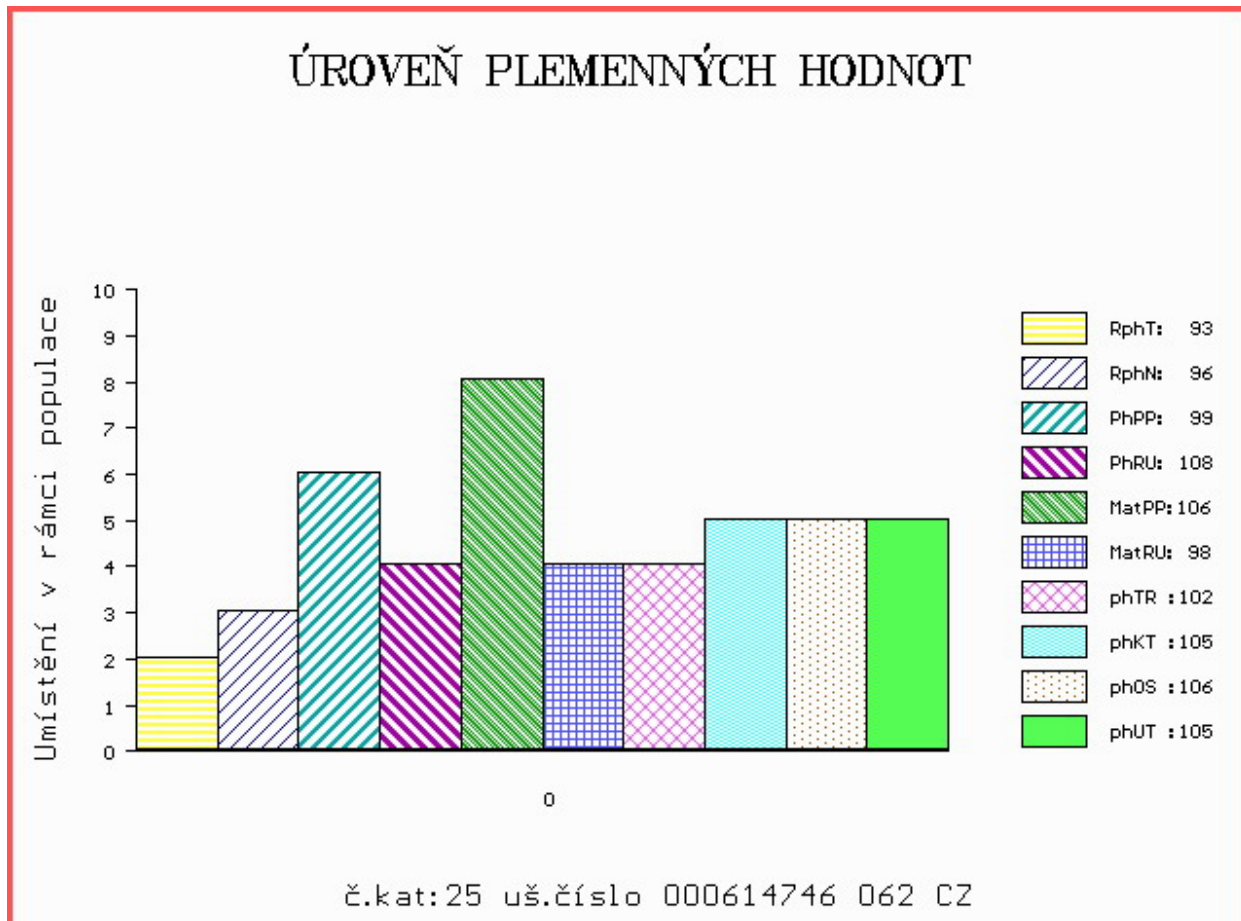

Číslo : **614746 062 CZ AMULET ZE SKAL** Číslo katalogu 25
Dat.nar. : 03.03.2014 Plemeno : T100 Charolais
Chovatel : ZD Skály Benešov, družstvo
Majitel : ZD Skály Benešov, družstvo

OOO ZCH 489 LAKANAL 0395121015
OO ZTI 434 TEMPO 5500336840
MOO 5594100266 FR JURASSIENN 5594100266

Otec ZTI 720 42 EXPERT 7923901442
OMO 265 838 EXCLUSIF 8589103317
MO 7998681852 FR 8156 7998681852
MMO 7993009169 FR I 35 7993009169

OOM ZCH 455 CHINA 128582112829
OM ZCH 789 LOS ZEAS 029053033712
MOM 4724 417 CZ 029417004724

Matka 124802 962 CZ 275000124802962
OMM ZCH 352 FOX 012417000500
MM 112760 705 CZ CHEVA 010705112760
MMM 589 417 CZ ITALIE 2393101371

Vlastní užitkovost: ve 120d: **178 kg** ve 210d: **315 kg** v 365d: **556 kg** / kříž: **135 cm**
Přírustek v testu : **1591 g / 93** přírustek od narození: **1424 g / 96** šourek **40 cm**
Věk při ZV **422** dní aktuálně k 25.03.15 hmotnost: **594 kg** výška v kříži: **135 cm**

PLEMENNÉ HODNOTY										LINEARNÍ HODNOCENÍ							
	pp	ru	pp	ru	TR	KT	OS	UT		Hmot	kříž	TR	KT	OS	UT	CE	
BÝK	PE	99	108	ME	106	98	102	105	106	105							
MATKA	PE	101	103	ME	114	98	99	99	100	97	780	144	21	20	18	6	65
Otec	PE	89	117	ME	98	94	106	108	109	109							

HODNOCEN: TR 7 / / 9 KT / / OS / / UT Výsledek: