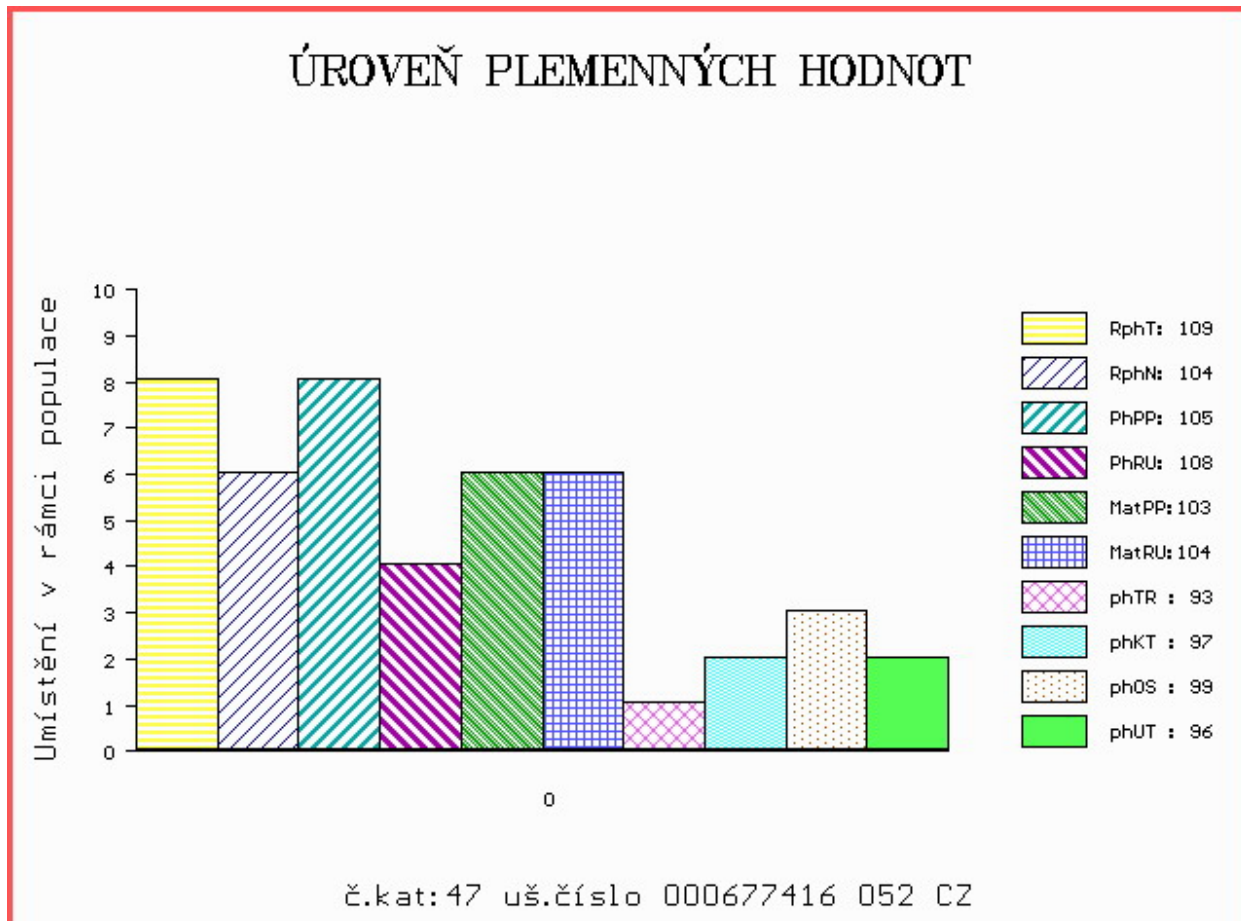

Číslo : **677416 052 CZ ADEPT Z HOREK** Číslo katalogu 47
Dat.nar. : 23.03.2014 Plemeno : T100 Charolais
Chovatel : Lédr František, Sopotnice
Majitel : Jihočeský chovatel a.s.Č.Budějovice

OOO 265 187 INDICE 5893113049
OO ZCH 517 NELSON 0397108304
MOO 389109544 FR ETOILE 0389109544

OTEC ZTI 806 TIBET 401000697862031
OMO ZCH 703 NECESSAIRE 6327793880
MO 277252 931 CZ 401000277252931
MMO 2151 417 CZ HANACH BOVET 069417002151

OOM ZCH 403 HORDUBAL 032417009175
OM ZCH 876 MANITOU 017000078216061
MOM 9204 417 CZ GELICE Z MEZIBOŘÍ 017417009204

MATKA 198145 952 CZ SOŇA Z HOREK 329000198145952
OMM ZCH 217 AGRONOME 8585104015
MM 2052 953 CZ KOČKA Z HOREK 329000002052953
MMM 102015 506 CZ CHLOUBA ZEAS 029506102015

Vlastní užitkovost: ve 120d: **218 kg** ve 210d: **314 kg** v 365d: **616 kg** / kříž: **128 cm**
Přírustek v testu : **2091 g / 109** přírustek od narození: **1578 g / 104** šourek **37 cm**
Věk při ZV **402** dní aktuálně k 25.03.15 hmotnost: **620 kg** výška v kříži: **128 cm**

PLEMENNÉ HODNOTY										LINEARNÍ HODNOCENÍ						
	pp	ru	pp	ru	TR	KT	OS	UT		Hmot	kříž	TR	KT	OS	UT	CE
BÝK	PE	105	108	ME	103	104	93	97	99	96						
MATKA	PE	101	111	ME	104	105	99	102	102	102	650	140	21	19	17	63
OTEC	PE	106	108	ME	102	99	98	106	107	104						

HODNOCEN: TR 4 / /10 KT / / OS / / UT Výsledek: