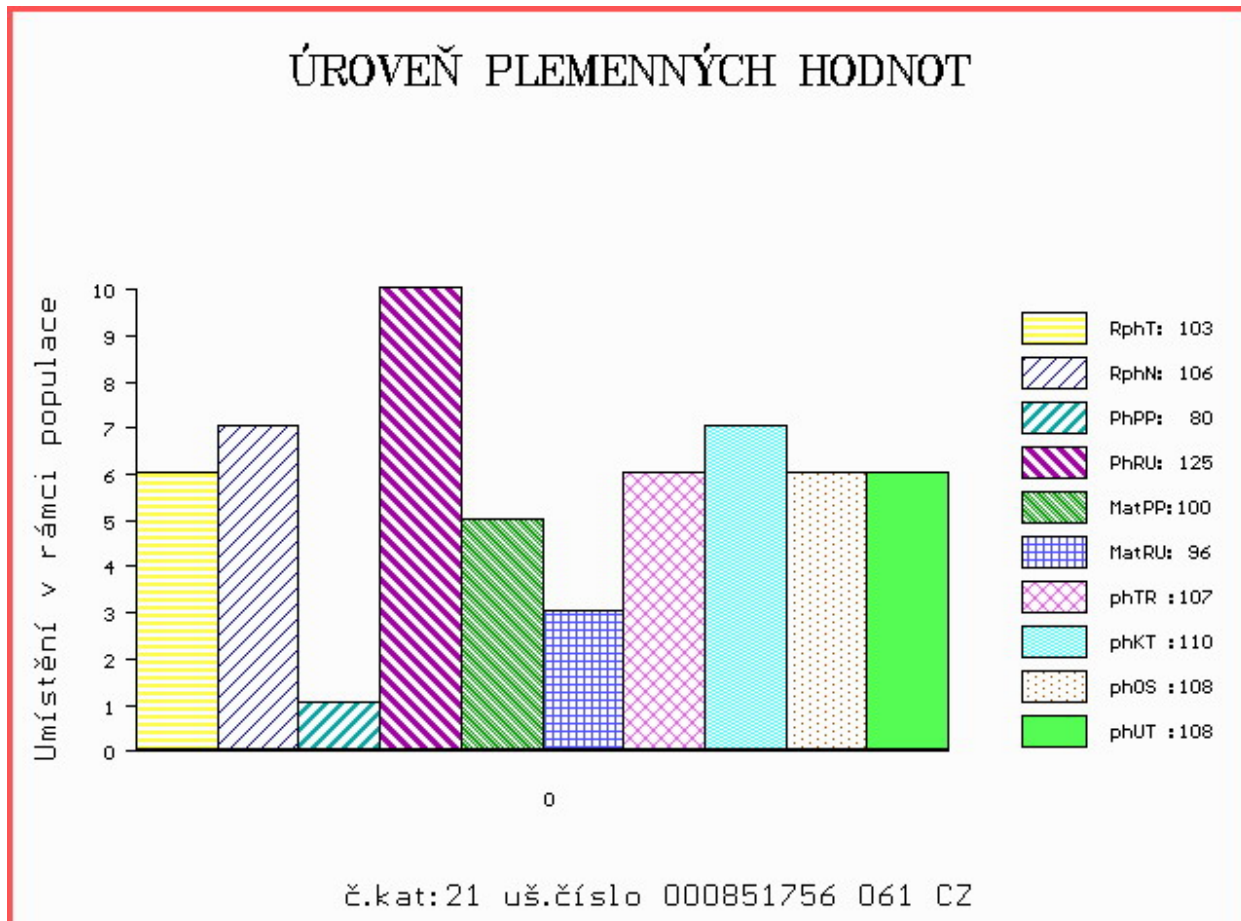

Číslo : **851756 061 CZ ARTUR Z PAVLOVIC** Číslo katalogu 21
Dat.nar. : 17.02.2014 Plemeno : T100 Charolais
Chovatel : Konvalinka Libor, J. Pavlovice
Majitel : Konvalinka Libor, J. Pavlovice

OOO 269 449 IDEALISTE RVS 1893105537
OO ZTI 245 SUEDOIS 5811102125
MOO 5813099561 FR PLUIE 5813099561

OTEC ZTI 719 EMIR 8541877299
OMO 271 323 NOBELIX 4298105905
MO 8541871312 FR ALLIEE 8541871312
MMO 8541871103 FR ROSE 8541871103

OOM 267 405 LORETO 5895106762
OM ZCH 944 SAVIGNEUX 2101106933
MOM 5887103697 FR CARMEN 5887103697

MATKA 313429110 FR EROINE 0313429110
OMM ZCH 812 IJOUFFLU 6327351004
MM 310721903 FR RONDINE 0310721903
MMM 398126036 FR ONDINE 0398126036

Vlastní užitkovost: ve 120d: **217 kg** ve 210d: **340 kg** v 365d: **607 kg** / kříž: **133 cm**
Přírustek v testu : **1825 g / 103** přírustek od narození: **1544 g / 106** šourek **33 cm**
Věk při ZV **436** dní aktuálně k 25.03.15 hmotnost: **673 kg** výška v kříži: **133 cm**

PLEMENNÉ HODNOTY										LINEARNÍ HODNOCENÍ							
	pp	ru	pp	ru	TR	KT	OS	UT	Hmot	kříž	TR	KT	OS	UT	CE		
BÝK	PE	80	125	ME	100	96	107	110	108	108							
MATKA	PE	96	110	ME	103	98	104	109	108	108	856	142	25	20	20	7	72
OTEC	PE	68	134	ME	94	93	107	117	116	114							

HODNOCEN: TR 5 / /10 KT / / OS / / UT Výsledek: