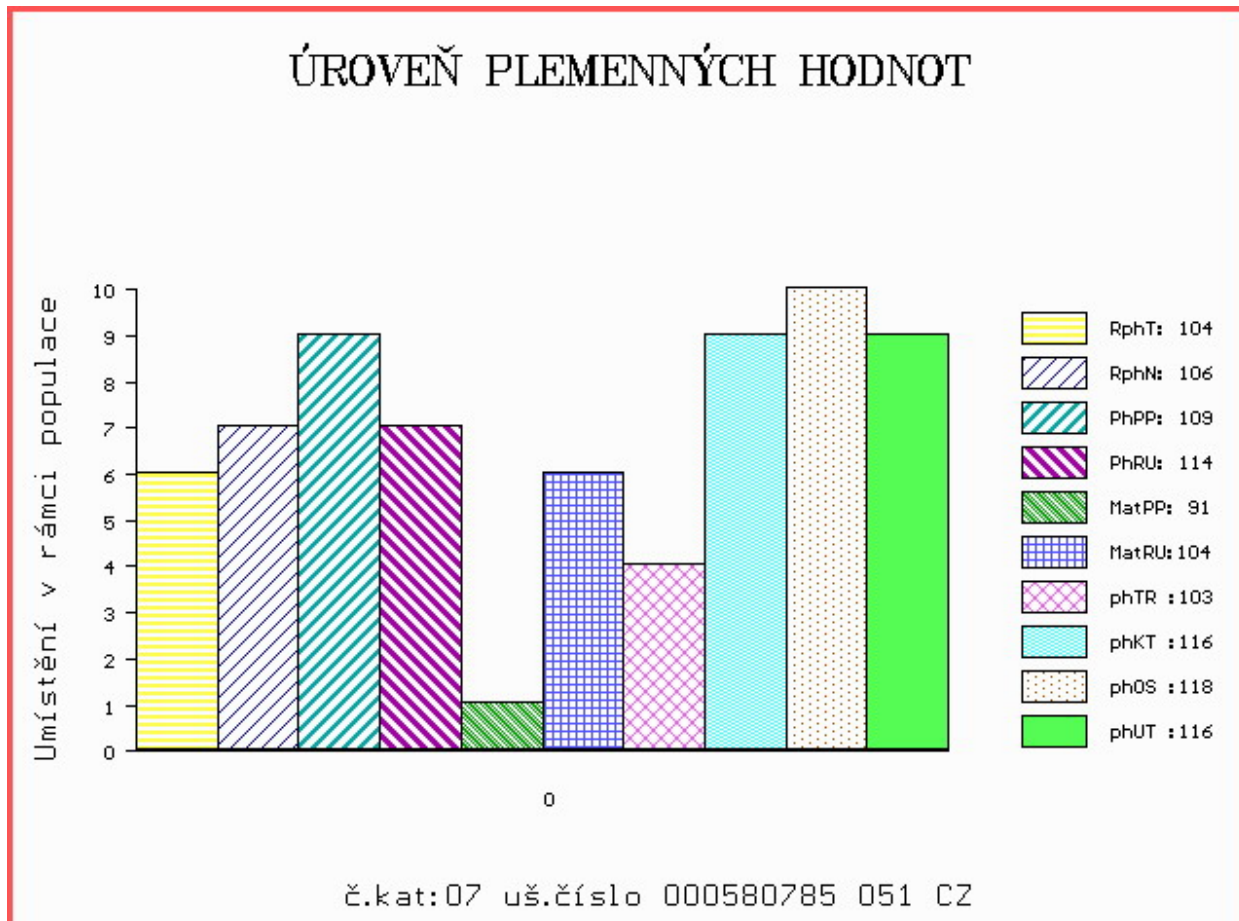

Číslo : 580785 051 CZ AUCKLAND Číslo katalogu 7
Dat.nar. : 13.01.2014 Plemeno : T100 Charolais
Chovatel : Farma Peklo s.r.o.
Majitel : Jihočeský chovatel a.s.Č.Budějovice

OOO 268 801 SAKATA SC P 6770172474
OO ZCH 945 UNO SC P 4240830479
MOO 2100051317 FR RUSTINE 2100051317

OTEC ZTI 712 CABAR SC P 5703713148
OMO ZCH 806 HABIT 7992101442
MO 5703466502 FR TEMPETTE 5703466502
MMO 5703214311 FR PLUME 5703214311

OOM 269 867 PICAFLOR 4527669232
OM 269 866 TAQUIN 1001832336
MOM 1097103111 FR NINA 1097103111

MATKA 2149882246 FR ALOUETTE 2149882246
OMM ZCH 428 IBOB 4293100599
MM 2101109465 FR SPLENDIDE 2101109465
MMM 2192106060 FR ISIS 2192106060

Vlastní užitkovost: ve 120d: 248 kg ve 210d: 386 kg v 365d: 586 kg / kříž: 136 cm
Přírustek v testu : 1791 g / 104 přírustek od narození: 1576 g / 106 šourek 36 cm
Věk při ZV 471 dní aktuálně k 25.03.15 hmotnost: 727 kg výška v kříži: 137 cm

PLEMENNÉ HODNOTY										LINEARNÍ HODNOCENÍ								
	pp	ru	pp	ru	TR	KT	OS	UT		Hmot	kříž	TR	KT	OS	UT	CE		
BÝK	PE	109	114	ME	91	104	103	116	118	116								
MATKA	PE	95	119	ME	88	113	110	112	111	112	808	/	147	25	18	19	7	69
OTEC	PE	115	103	ME	98	93	104	111	113	112								

HODNOCEN: TR 6 / /10 KT / / OS / / UT Výsledek: