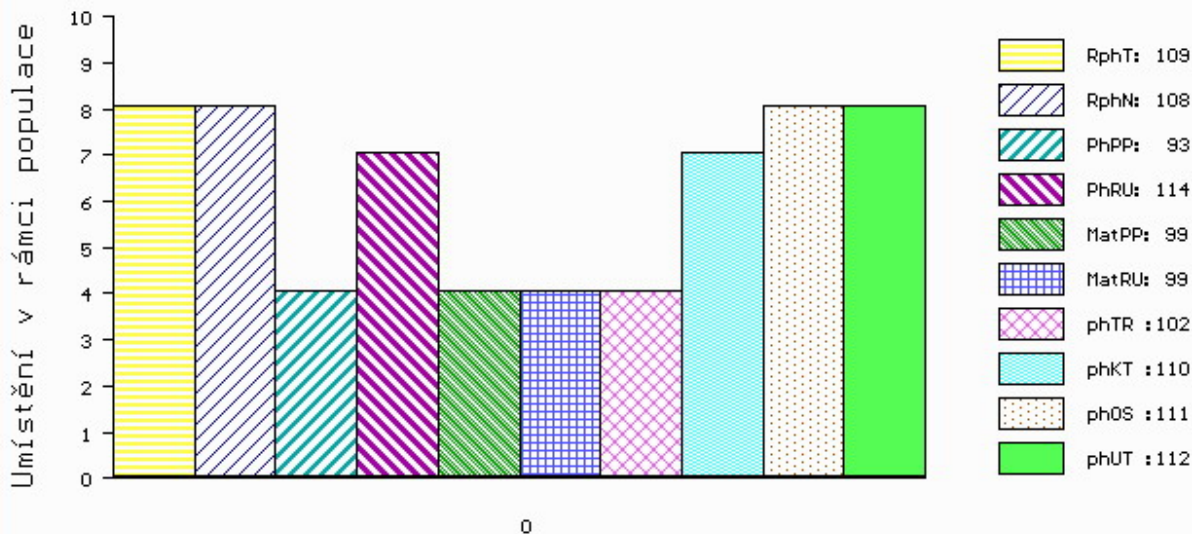

Číslo : **693059 053 CZ ALOBAL Z CHOTČE** Číslo katalogu 5
Dat.nar. : 11.01.2014 Plemeno : T100 Charolais
Chovatel : Řehounek Vít,ing.,Choteč
Majitel : Řehounek,Choteč + JCH Č.Budějovice

OOO 266 914 DALTON 0388110618
OO ZCH 703 NECESSAIRE 6327793880
MOO 394113841 FR LICHETTE 0394113841

OTEC ZIT 100 VOLTAIRE 4522794020
OMO ZCH 386 HARNOIS 7192124090
MO 4522791051 FR SAVANE 4522791051
MMO 4597103607 FR NOVA 4597103607

OOM ZCH 489 LAKANAL 0395121015
OM ZTI 535 SISTERON 2101109480
MOM 2195101267 FR LUNAIRE 2195101267

MATKA 271911 953 CZ 388000271911953
OMM ZCH 342 ESSEX 032417000425
MM 112700 506 CZ JINDRA Z CHOTČE 132000112700506
MMM 16 417 CZ ELSA Z CHOTČE 132417000016

Vlastní užitkovost: ve 120d: **187 kg** ve 210d: **310 kg** v 365d: **589 kg** / kříž: **135 cm**
Přírustek v testu : **2050 g / 109** přírustek od narození: **1548 g / 108** šourek **40 cm**
Věk při ZV **473** dní aktuálně k 25.03.15 hmotnost: **720 kg** výška v kříži: **135 cm**

PLEMENNÉ HODNOTY

LINEARNÍ HODNOCENÍ

	pp	ru	ME	pp	ru	TR	KT	OS	UT	Hmot	kříž	TR	KT	OS	UT	CE	
BÝK	PE	93	114	ME	99	99	102	110	111	112							
MATKA	PE	95	120	ME	94	96	101	112	114	114	780	141	24	20	19	7	70
OTEC	PE	85	107	ME	107	99	100	101	100	102							

HODNOCEN: TR 5 / /10 KT / / OS / / UT Výsledek:

ÚROVEŇ PLEMENNÝCH HODNOT

č.kat:05 uš.číslo 000693059 053 CZ