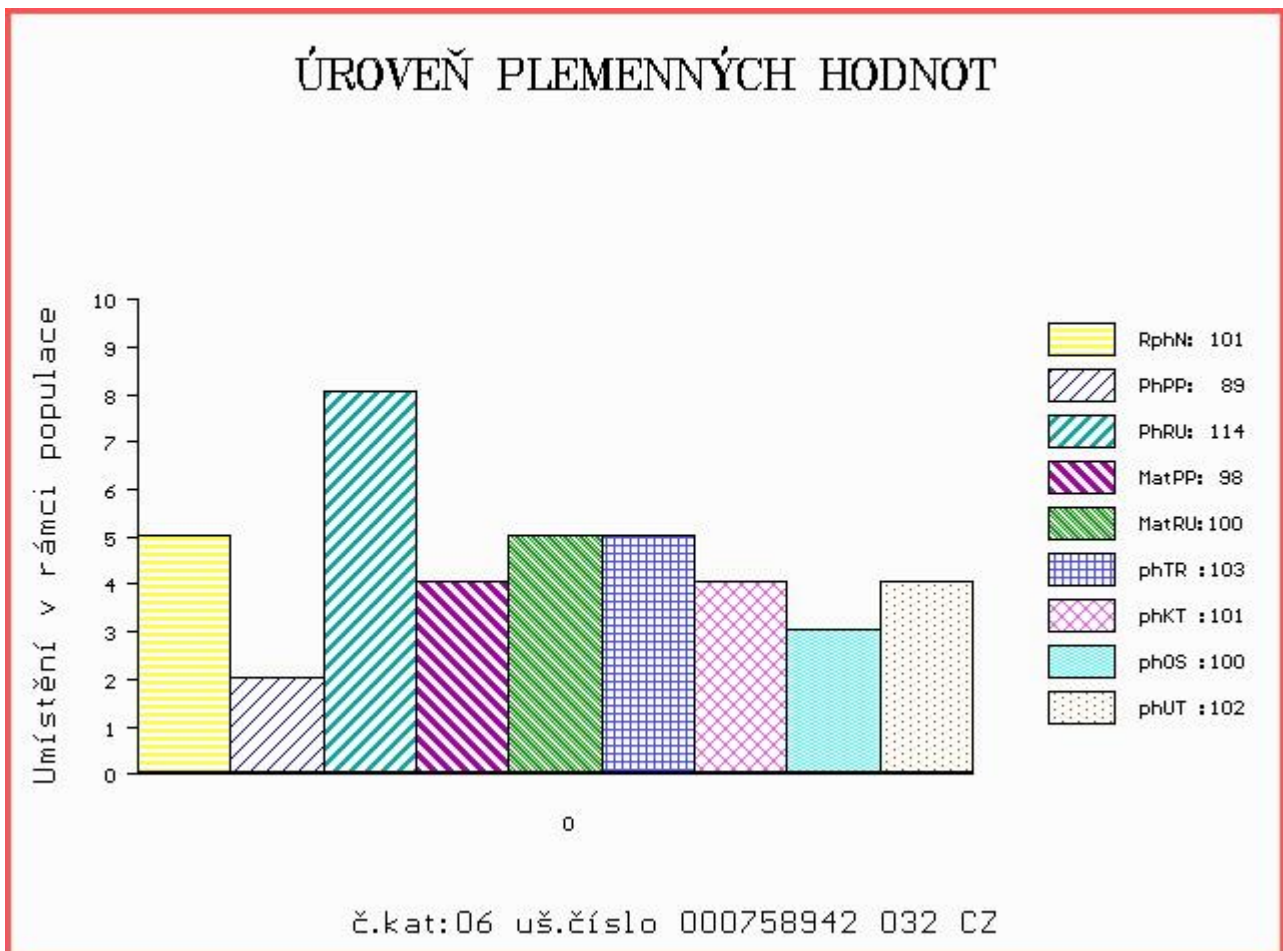

Číslo : 758942 032 CZ ALDDES NEČTINSKÝ Číslo katalogu 6
Dat.nar. : 04.01.2014 Plemeno : Y100 Limousine
Chovatel : Nečtinská zemědělská a.s.
Majitel : Nečtinská zemědělská a.s.

OOO 271 622 VAGALAME 8784006173
OO 270 336 FLINT 8790014838
MOO 8788003474 FR DAME 8788003474

OTEC ZLI 815 SAXUM 2255671926
OMO 269 559 HARICOT-MN 2292003011
MO 2298002707 FR OSEILLE 2298002707
MMO 2289042189 FR EQUIPE 2289042189

OOM ZLI 324 MAS DU CLO 2396032213
OM ZLI 426 MONT NEČTINSKÝ 09300065088032
MOM 6082 517 CZ 093517006082

MATKA 190378 932 CZ 093000190378932
OMM LIP 137 INTIN 093387049663
MM 30733 932 CZ 093000030733932
MMM 3171 517 CZ 093517003171

Vlastní užítkovost: ve 120d: 208 kg ve 210d: 321 kg v 365d: 507 kg / kříž: 135 cm
Přírůstek od narození: 1490 g / 101 šourek 35 cm
Věk při ZV 489 dní aktuálně k 27.03.15 hmotnost: 710 kg výška v kříži: 143 cm

PLEMENNÉ HODNOTY										LINEARNÍ HODNOCENÍ						
	pp	ru	ME	pp	ru	TR	KT	OS	UT	Hmot	kříž	TR	KT	OS	UT	CE
BÝK	PE	89	114	ME	98	100	103	101	100	102						
MATKA	PE	94	107	ME	102	97	96	100	101	100	802	144	24	21	22	8 75
OTEC	PE	88	120	ME	94	101	110	107	105	107						

HODNOCEN: TR 9 / / 8 KT / / OS / / UT Výsledek: