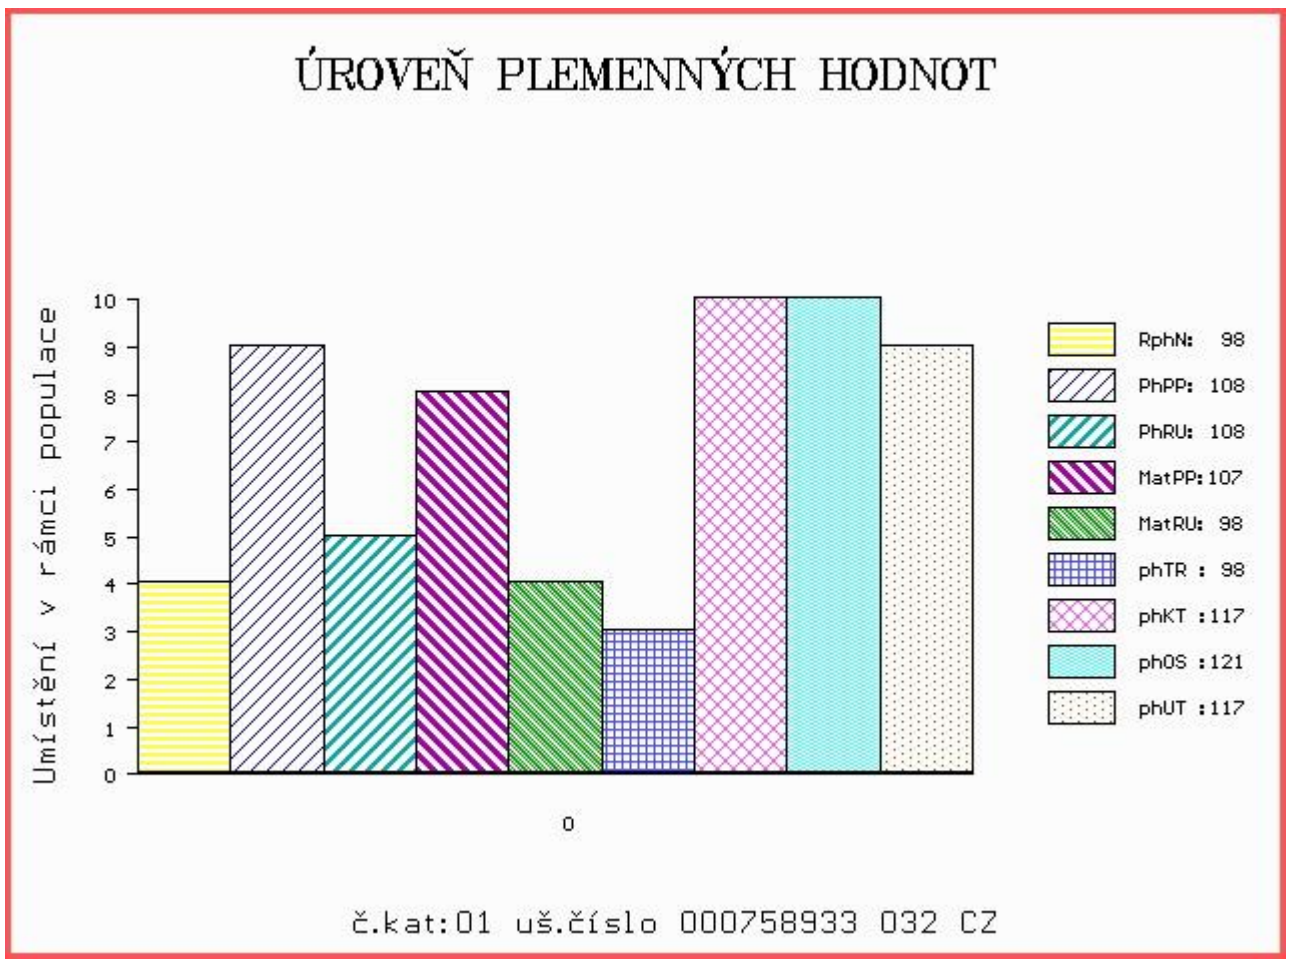

Číslo : 758933 032 CZ ZONKER NEČTINSKÝ Číslo katalogu 1
Dat.nar. : 25.12.2013 Plemeno : Y100 Limousine
Chovatel : Nečtinská zemědělská a.s.
Majitel : Nečtinská zemědělská a.s.

OOO 262 433 MEXICAIN 8796005520
OO 262 855 SAUVIGNON 2302858738
MOO 2396034294 FR MANON 2396034294

OTEC ZLI 927 ACHILLE 2306660153
OMO ZLI 216 ESPOIR RR 8789003720
MO 2395073858 FR LIQUEUR 2395073858
MMO 2392020496 FR HARISSA 2392020496

OOM ZLI 269 HIGHLANDER 1692111209
OM ZLI 305 JUAN Z KALIŠTĚ 031591138710
MOM 355 517 CZ DOUBRAVKA Z KALIŠTĚ 031517000355

MATKA 224793 932 CZ 093000224793932
OMM ZLI 191 TOUGRAND 3682006021
MM 35966 347 CZ 093000035966347
MMM 21413 347 CZ 093347021413

Vlastní užítkovost: ve 120d: 191 kg ve 210d: 326 kg v 365d: 537 kg / kříž: 131 cm
Přírustek od narození: 1372 g / 98 šourek 37 cm
Věk při ZV 499 dní aktuálně k 27.03.15 hmotnost: 660 kg výška v kříži: 138 cm

PLEMENNÉ HODNOTY										LINEARNÍ HODNOCENÍ						
	pp	ru	pp	ru	TR	KT	OS	UT		Hmot	kříž	TR	KT	OS	UT	CE
BÝK	PE	108	108	ME	107	98	98	117	121	117						
MATKA	PE	105	108	ME	114	95	96	109	112	110	693	/ 138	18	19	18	6 61
OTEC	PE	104	106	ME	99	102	96	113	116	111						

HODNOCEN: TR 6 / / 9 KT / / OS / / UT Výsledek: