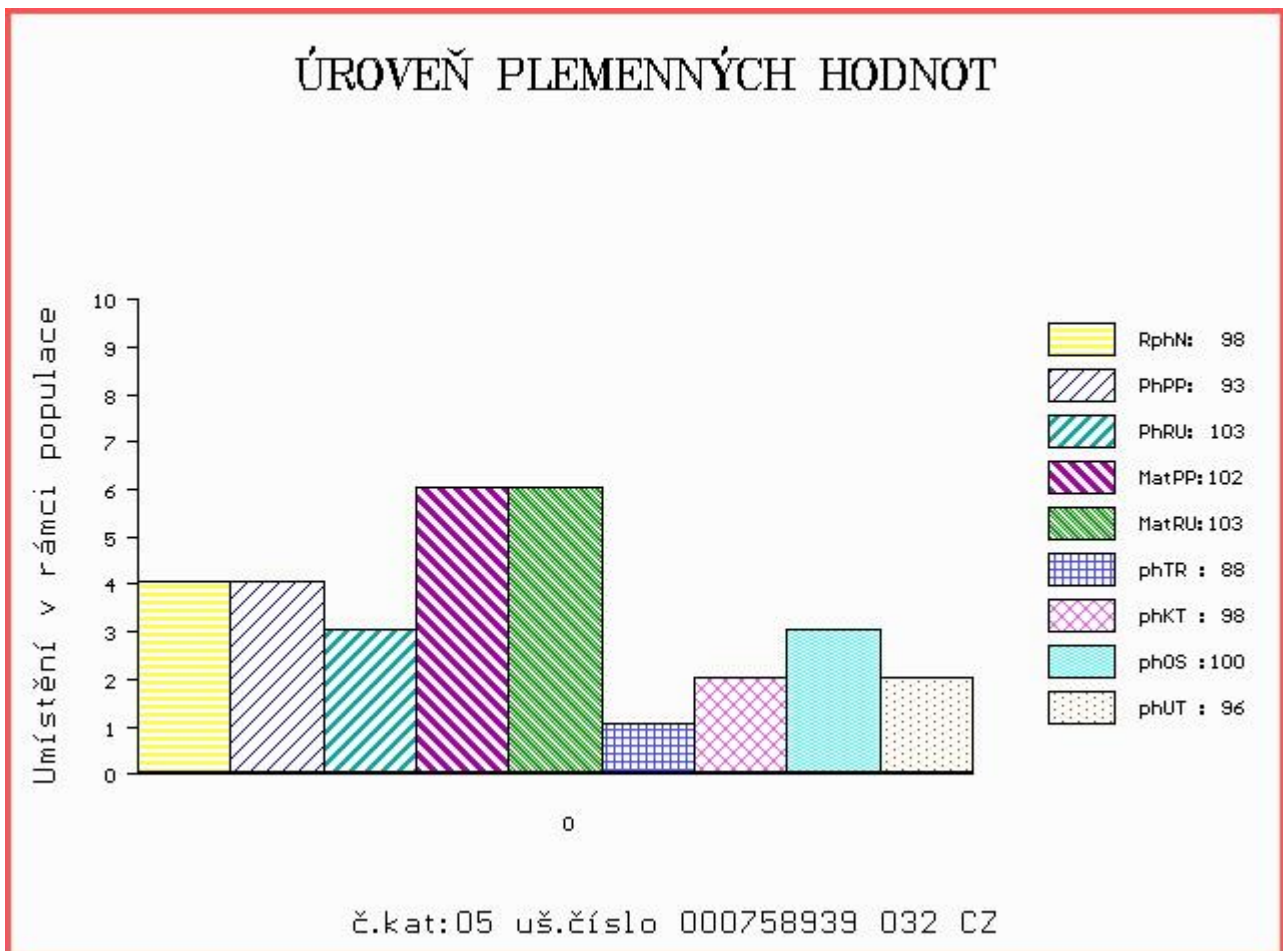

Číslo : 758939 032 CZ ZOEL NEČTINSKÝ Číslo katalogu 5
Dat.nar. : 29.12.2013 Plemeno : Y100 Limousine
Chovatel : Nečtinská zemědělská a.s.
Majitel : Nečtinská zemědělská a.s.

OOO 262 433 MEXICAIN 8796005520
OO 262 855 SAUVIGNON 2302858738
MOO 2396034294 FR MANON 2396034294

OTEC ZLI 927 ACHILLE 2306660153
OMO ZLI 216 ESPOIR RR 8789003720
MO 2395073858 FR LIQUEUR 2395073858
MMO 2392020496 FR HARISSA 2392020496

OOM ZLI 325 KOLJA VFU 007764119005
OM ZLI 517 OGINA VFU 007000501409081
MOM 246 517 CZ GINA VFU 007517000246

MATKA 285379 932 CZ 093000285379932
OMM ZLI 227 ESO 028517000419
MM 19748 347 CZ 093347019748
MMM 74590 307 CZ GRUE 8791003454

Vlastní užítkovost: ve 120d: 187 kg ve 210d: 286 kg v 365d: 472 kg / kříž: 129 cm
Přírustek od narození: 1278 g / 98 šourek 35 cm
Věk při ZV 495 dní aktuálně k 27.03.15 hmotnost: 620 kg výška v kříži: 133 cm

PLEMENNÉ HODNOTY										LINEARNÍ HODNOCENÍ						
	pp	ru	pp	ru	TR	KT	OS	UT		Hmot	kříž	TR	KT	OS	UT	CE
BÝK	PE	93	103	ME	102	103	88	98	100	96						
MATKA	PE	87	104	ME	104	100	104	101	100	102	642	146	24	20	19	7 70
OTEC	PE	104	106	ME	99	102	96	113	116	111						

HODNOCEN: TR 4 / / 6 KT / / OS / / UT Výsledek: