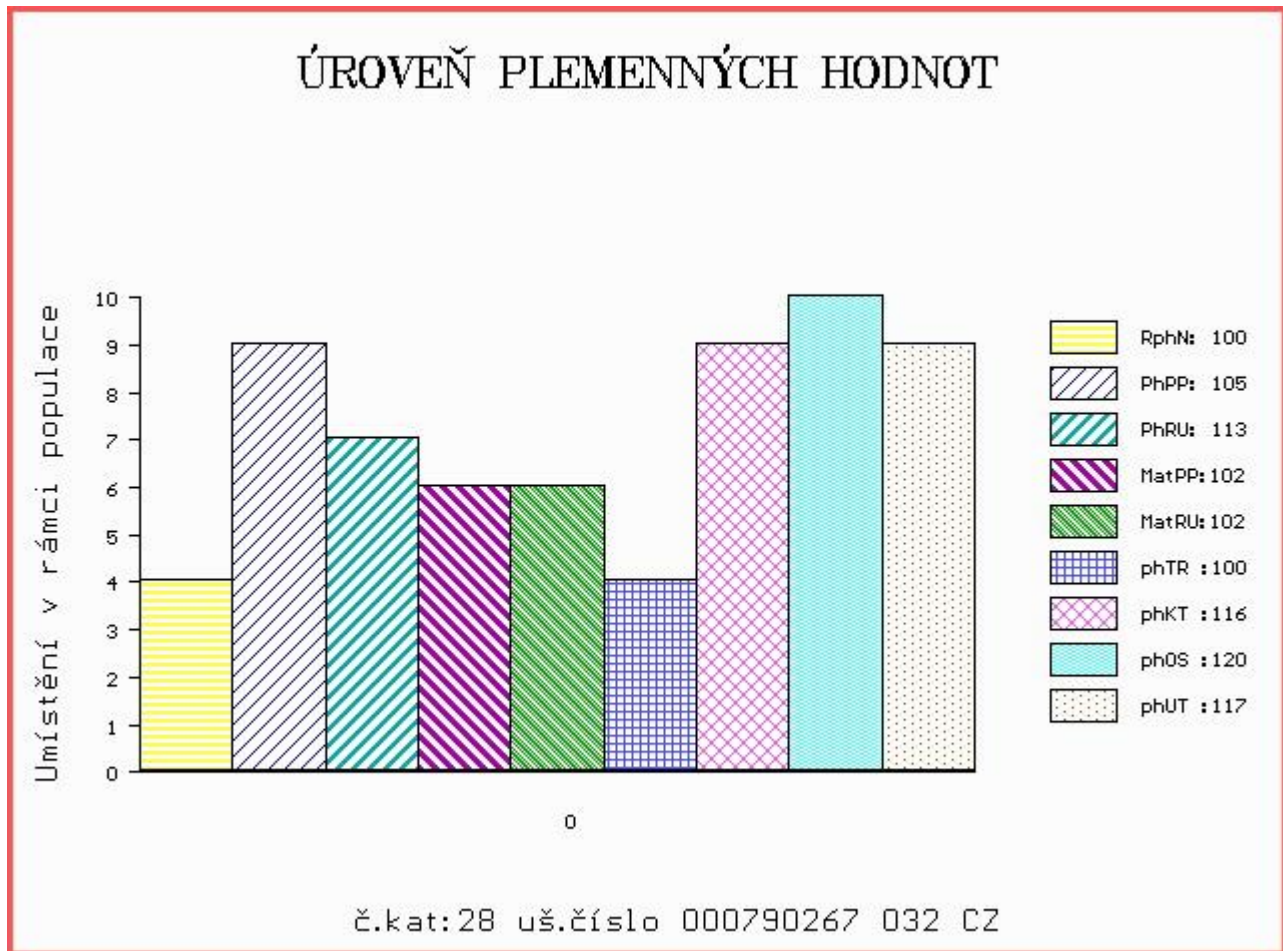

Číslo : 790267 032 CZ ARSEN NEČTINSKÝ Číslo katalogu 28
Dat.nar. : 20.02.2014 Plemeno : Y100 Limousine
Chovatel : Nečtinská zemědělská a.s.
Majitel : Nečtinská zemědělská a.s.

OOO ZLI 324 MAS DU CLO 2396032213
OO ZLI 426 MONT NEČTINSKÝ 093000065088032
MOO 6082 517 CZ 093517006082

Otec ZLI 896 TESIL NEČTINSKÝ 093000654654032
OMO ZLI 294 LOUXOR 1995010819
MO 30654 932 CZ 093000030654932
MMO 6073 517 CZ HANA NEČTINSKÁ 093517006073

OOM 000 PIEROT 8779000595
OM ZLI 191 TOUGRAND 3682006021
MOM 3677001800 FR NYMPHE 3677001800

Matka 35966 347 CZ 093000035966347
OMM LIP 059 EDUS 093517000605
MM 21413 347 CZ 093347021413
MMM 74520 307 CZ FAUCILLE 1990010473

Vlastní užítkovost: ve 120d: 200 kg ve 210d: 324 kg v 365d: 545 kg / kříž: 0 cm
Přírustek od narození: 1390 g / 100 šourek 36 cm
Věk při ZV 442 dní aktuálně k 27.03.15 hmotnost: 595 kg výška v kříži: 134 cm

PLEMENNÉ HODNOTY										LINEARNÍ HODNOCENÍ							
	pp	ru	pp	ru	TR	KT	OS	UT	Hmot	kříž	TR	KT	OS	UT	CE		
BÝK	PE	105	113	ME	102	102	100	116	120	117							
MATKA	PE	111	107	ME	101	96	83	101	106	101	672	138	19	18	17	6	60
Otec	PE	86	121	ME	114	107	113	127	130	129							

HODNOCEN: TR 6 / /10 KT / / OS / / UT Výsledek: