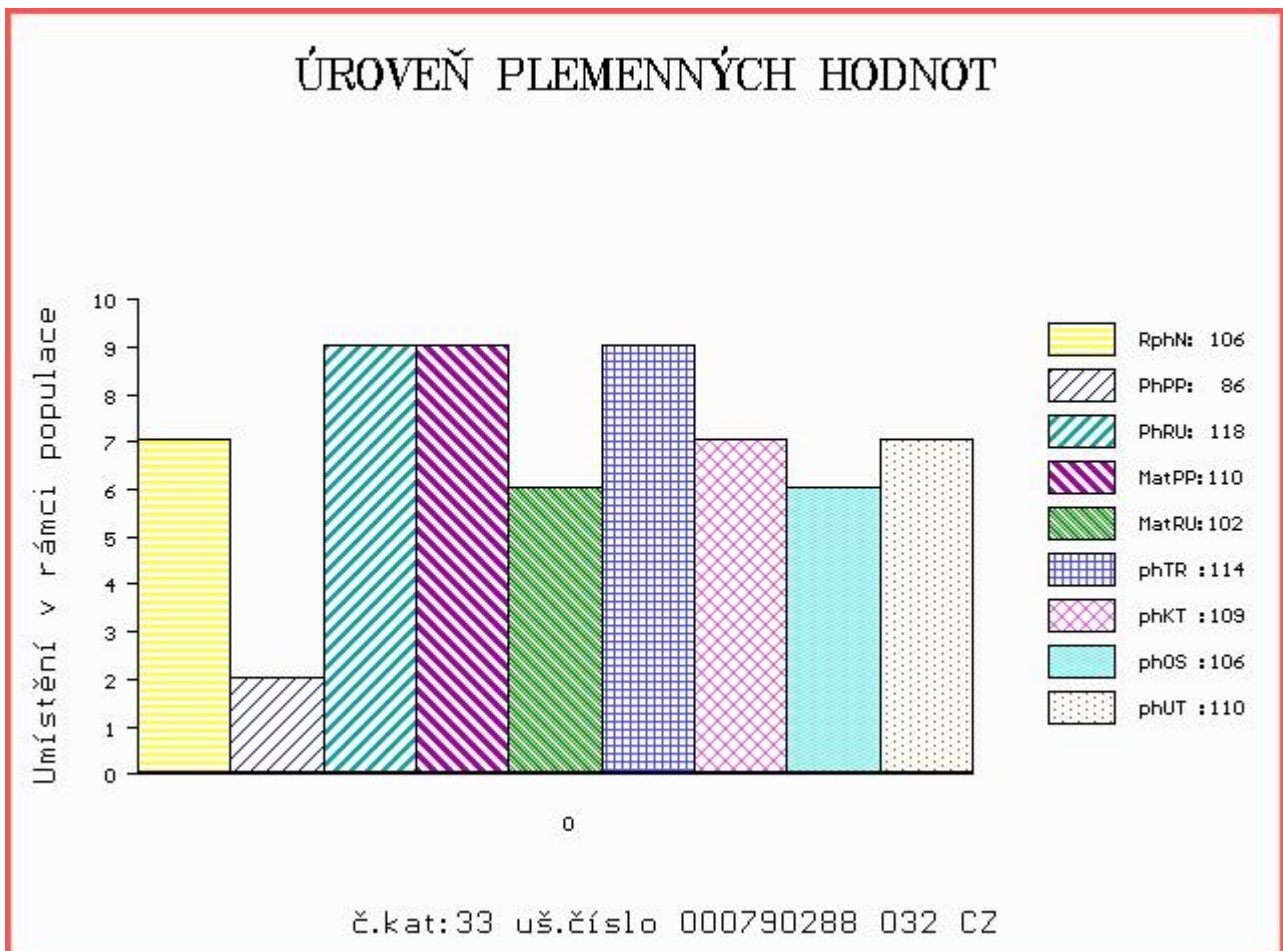

Číslo : 790288 032 CZ ATHOS NEČTINSKÝ Číslo katalogu 33
Dat.nar. : 08.03.2014 Plemeno : Y100 Limousine
Chovatel : Nečtinská zemědělská a.s.
Majitel : Nečtinská zemědělská a.s.

OOO ZLI 324 MAS DU CLO 2396032213
OO ZLI 426 MONT NEČTINSKÝ 093000065088032
MOO 6082 517 CZ 093517006082

OTEC ZLI 896 TESIL NEČTINSKÝ 093000654654032
OMO ZLI 294 LOUXOR 1995010819
MO 30654 932 CZ 093000030654932
MMO 6073 517 CZ HANA NEČTINSKÁ 093517006073

OOM ZLI 216 ESPOIR RR 8789003720
OM ZLI 254 HRIC Z KALIŠTĚ 031517008136
MOM 98420 511 CZ DÁŠA Z KALIŠTĚ 031511098420

MATKA 30739 932 CZ 093000030739932
OMM ZLI 183 GASTON 2291003007
MM 6043 517 CZ 093517006043
MMM 512 517 CZ HERMINE 2392011218

Vlastní užítkovost: ve 120d: 217 kg ve 210d: 336 kg v 365d: 607 kg / kříž: 145 cm
Přírustek od narození: 1544 g / 106 šourek 36 cm
Věk při ZV 426 dní aktuálně k 27.03.15 hmotnost: 640 kg výška v kříži: 145 cm

PLEMENNÉ HODNOTY										LINEARNÍ HODNOCENÍ							
	pp	ru	pp	ru	TR	KT	OS	UT		Hmot	kříž	TR	KT	OS	UT	CE	
BÝK	PE	86	118	ME	110	102	114	109	106	110							
MATKA	PE	92	108	ME	102	97	101	93	89	92	645	146	23	17	18	6	64
OTEC	PE	86	121	ME	114	107	113	127	130	129							

HODNOCEN: TR 10 / /10 KT / / OS / / UT Výsledek: