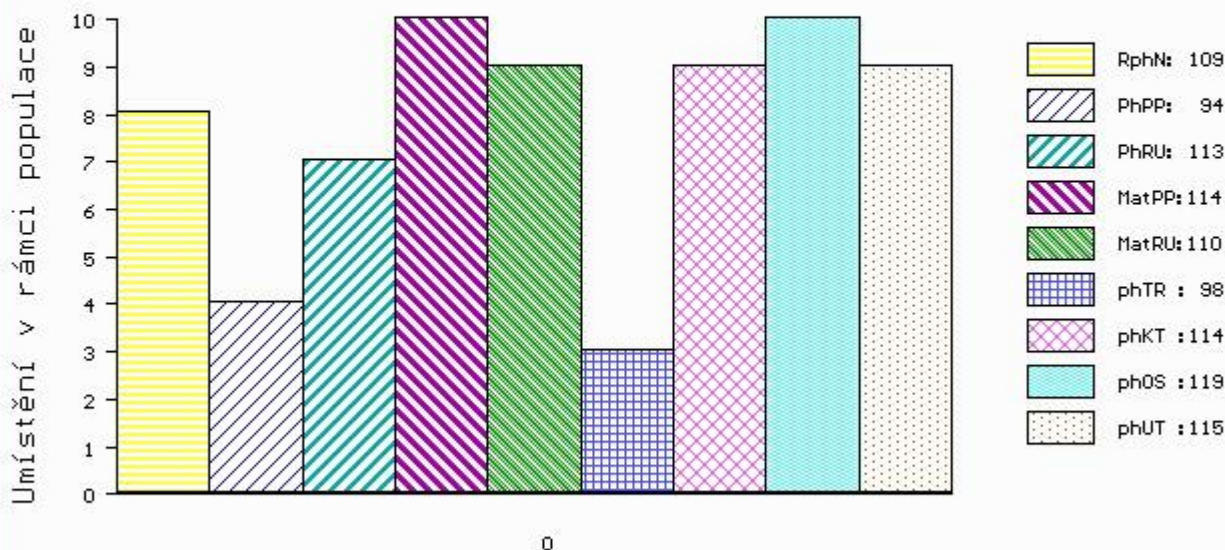

Číslo : 790279 032 CZ ASTRO NEČTINSKÝ Číslo katalogu 31
Dat.nar. : 25.02.2014 Plemeno : Y100 Limousine
Chovatel : Nečtinská zemědělská a.s.
Majitel : Nečtinská zemědělská a.s.

OOO ZLI 324 MAS DU CLO 2396032213
OO ZLI 426 MONT NEČTINSKÝ 093000065088032
MOO 6082 517 CZ 093517006082

Otec ZLI 896 TESIL NEČTINSKÝ 093000654654032

OMO ZLI 294 LOUXOR 1995010819
MO 30654 932 CZ 093000030654932
MMO 6073 517 CZ HANA NEČTINSKÁ 093517006073

OOM ZLI 349 KUBULA Z KALIŠTĚ 031591138744
OM LIP 400 OPTIK NEČTINSKY 093000555662032
MOM 6036 517 CZ HELENA NEČTINSKÁ 093517006036

Matka 256530 932 CZ STELLA NEČTINSKÁ 093000256530932

OMM ZLI 246 HYMOUR 1992002007
MM 21309 347 CZ IVANKA NEČTINSKÁ 093347021309
MMM 2614 517 CZ FANNY NEČTINSKÁ 093517002614

Vlastní užítkovost: ve 120d: 208 kg ve 210d: 313 kg v 365d: 528 kg / kříž: 132 cm
Přírůstek od narození: 1337 g / 109 šourek 34 cm
Věk při ZV 437 dní aktuálně k 27.03.15 hmotnost: 570 kg výška v kříži: 132 cm

PLEMENNÉ HODNOTY

LINEARNÍ HODNOCENÍ

	pp	ru	ME	pp	ru	TR	KT	OS	UT	Hmot	kříž	TR	KT	OS	UT	CE	
BÝK	PE	94	113	ME	114	110	98	114	119	115							
MATKA	PE	97	111	ME	113	105	103	109	110	109	770	145	25	21	19	7	72
Otec	PE	86	121	ME	114	107	113	127	130	129							

HODNOCEN: TR 5 / / 9 KT / / OS / / UT Výsledek:

ÚROVEŇ PLEMENNÝCH HODNOT

č.kat:31 uš.číslo 000790279 032 CZ