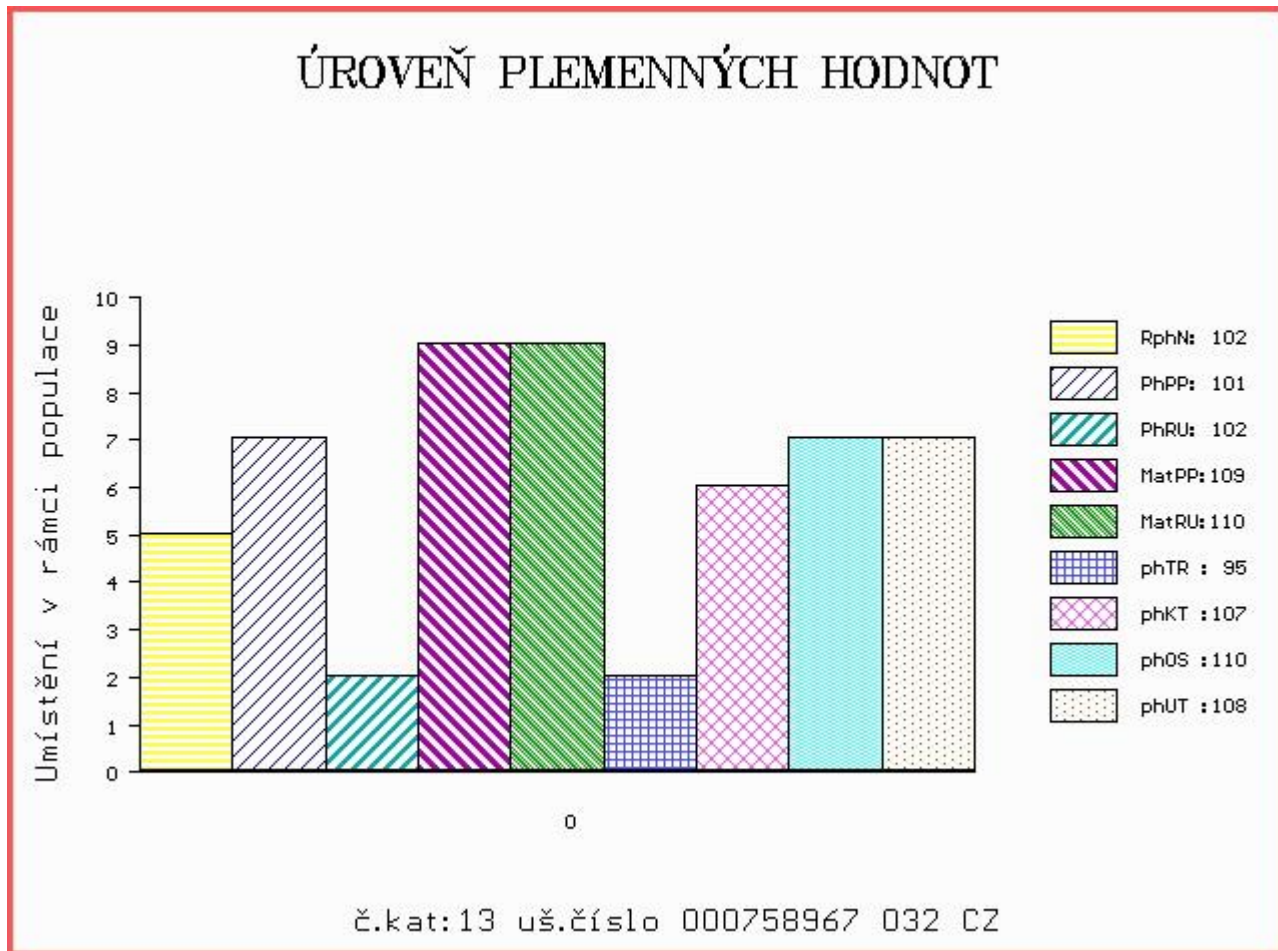

Číslo : 758967 032 CZ ANDRU NEČTINSKÝ Číslo katalogu 13
Dat.nar. : 13.01.2014 Plemeno : Y100 Limousine
Chovatel : Nečtinská zemědělská a.s.
Majitel : Nečtinská zemědělská a.s.

OOO ZLI 166 ULYSSE 3683001518
OO 267 694 CASSIS 4088028055
MOO 4081017486 FR SULTANE 4081017486

Otec ZLI 400 NEUF 2297004114
OMO 269 559 HARICOT-MN 2292003011
MO 2294004370 FR JUNGLE 2294004370
MMO 3684009657 FR VANILLE 3684009657

OOM ZLI 324 MAS DU CLO 2396032213
OM ZLI 426 MONT NEČTINSKÝ 093000065088032
MOM 6082 517 CZ 093517006082

MATKA 256351 932 CZ 093000256351932
OMM ZLI 227 ESO 028517000419
MM 25526 347 CZ 093000025526347
MMM 3171 517 CZ 093517003171

Vlastní užítkovost: ve 120d: 192 kg ve 210d: 324 kg v 365d: 506 kg / kříž: 0 cm
Přírustek od narození: 1379 g / 102 šourek 35 cm
Věk při ZV 480 dní aktuálně k 27.03.15 hmotnost: 645 kg výška v kříži: 135 cm

PLEMENNÉ HODNOTY										LINEARNÍ HODNOCENÍ							
	pp	ru	pp	ru	TR	KT	OS	UT		Hmot	kříž	TR	KT	OS	UT	CE	
BÝK	PE	101	102	ME	109	110	95	107	110	108							
MATKA	PE	98	105	ME	105	98	96	105	107	106	786	145	25	20	19	7	71
Otec	PE	104	95	ME	114	122	93	91	92	93							

HODNOCEN: TR 5 / / 8 KT / / OS / / UT Výsledek: