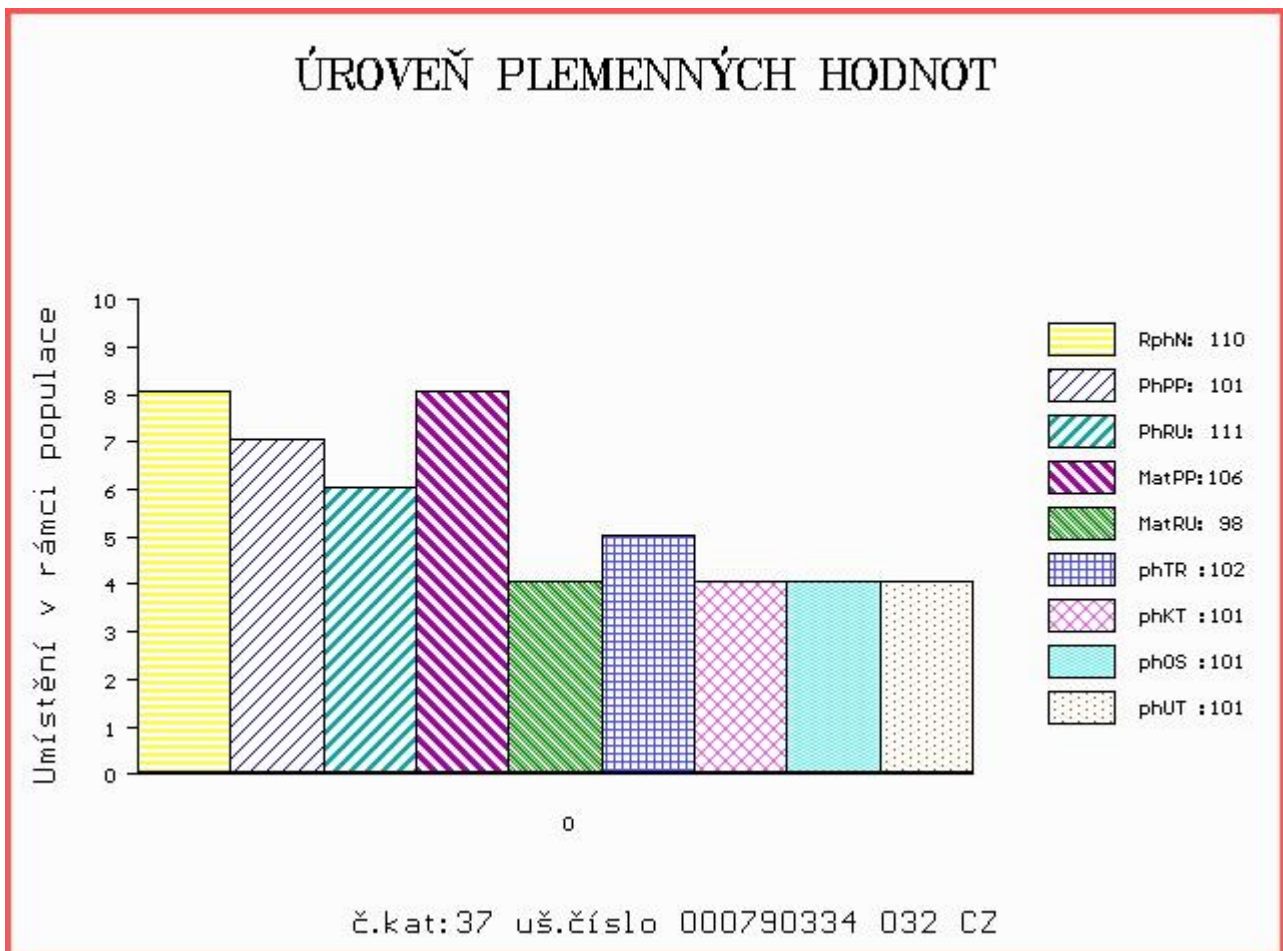

Číslo : 790334 032 CZ AVEL NEČTINSKÝ Číslo katalogu 37
Dat.nar. : 24.03.2014 Plemeno : Y100 Limousine
Chovatel : Nečtinská zemědělská a.s.
Majitel : Nečtinská zemědělská a.s.

OOO 266 915 ESOPE 2289042202
OO ZLI 370 MERIDIEN 8796002929
MOO 1688111499 FR DRAGONNE 1688111499

Otec LIP 663 TOGO NEČTINSKÝ 093000654495032
OMO ZLI 269 HIGHLANDER 1692111209
MO 35761 347 CZ KLÁRA NEČTINSKÁ 093000035761347
MMO 2724 517 CZ GÁJA NEČTINSKÁ 093517002724

OOM ZLI 229 ELEAZAR 1989009820
OM ZLI 272 HOLOMEK Z KALIŠTĚ 031517008168
MOM 98004 511 CZ MANILLE 166/0.08.006

Matka 30697 932 CZ 093000030697932
OMM ZLI 183 GASTON 2291003007
MM 6082 517 CZ 093517006082
MMM 74644 307 CZ 093307074644

Vlastní užítkovost: ve 120d: 220 kg ve 210d: 344 kg v 365d: 561 kg / kříž: 134 cm
Přírůstek od narození: 1418 g / 110 šourek 34 cm
Věk při ZV 410 dní aktuálně k 27.03.15 hmotnost: 565 kg výška v kříži: 134 cm

PLEMENNÉ HODNOTY										LINEARNÍ HODNOCENÍ								
	pp	ru	pp	ru	TR	KT	OS	UT		Hmot	kříž	TR	KT	OS	UT	CE		
BÝK	PE	101	111	ME	106	98	102	101	101	101	101							
MATKA	PE	103	104	ME	109	104	96	97	97	96	96	801	146	25	22	21	8	76
OTEC	PE	95	114	ME	102	90	102	101	101	101	101							

HODNOCEN: TR 7 / /10 KT / / OS / / UT Výsledek: