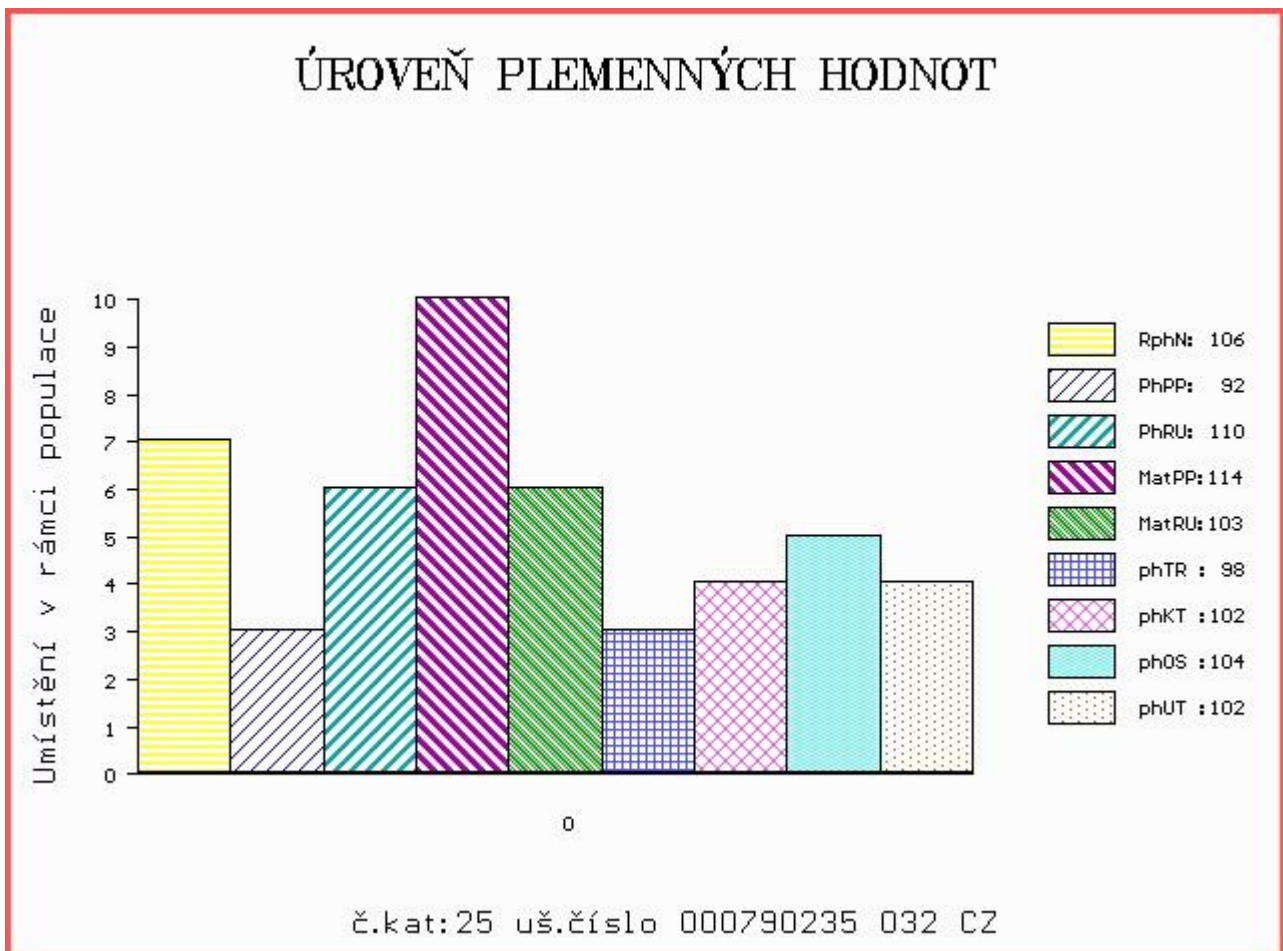

Číslo : 790235 032 CZ ARISTO NEČTINSKÝ Číslo katalogu 25
Dat.nar. : 06.02.2014 Plemeno : Y100 Limousine
Chovatel : Nečtinská zemědělská a.s.
Majitel : Nečtinská zemědělská a.s.

OOO ZLI 324 MAS DU CLO 2396032213
OO ZLI 426 MONT NEČTINSKÝ 093000065088032
MOO 6082 517 CZ 093517006082

Otec ZLI 896 TESIL NEČTINSKÝ 093000654654032
OMO ZLI 294 LOUXOR 1995010819
MO 30654 932 CZ 093000030654932
MMO 6073 517 CZ HANA NEČTINSKÁ 093517006073

OOM ZLI 241 FOIT ET 093517002705
OM ZLI 339 KURT NEČTINSKÝ 093387061283
MOM 6086 517 CZ 093517006086

Matka 285447 932 CZ 093000285447932
OMM ZLI 246 HYMOUR 1992002007
MM 21510 347 CZ 093000021510347
MMM 74676 307 CZ 093307074676

Vlastní užítkovost: ve 120d: 191 kg ve 210d: 318 kg v 365d: 521 kg / kříž: 0 cm
Přírustek od narození: 1304 g / 106 šourek 36 cm
Věk při ZV 456 dní aktuálně k 27.03.15 hmotnost: 583 kg výška v kříži: 136 cm

PLEMENNÉ HODNOTY										LINEARNÍ HODNOCENÍ								
	pp	ru	pp	ru	TR	KT	OS	UT		Hmot	kříž	TR	KT	OS	UT	CE		
BÝK	PE	92	110	ME	114	103	98	102	104	102								
MATKA	PE	95	101	ME	114	98	105	98	96	96	743	/	143	26	21	22	8	77
Otec	PE	86	121	ME	114	107	113	127	130	129								

HODNOCEN: TR 6 / / 9 KT / / OS / / UT Výsledek: