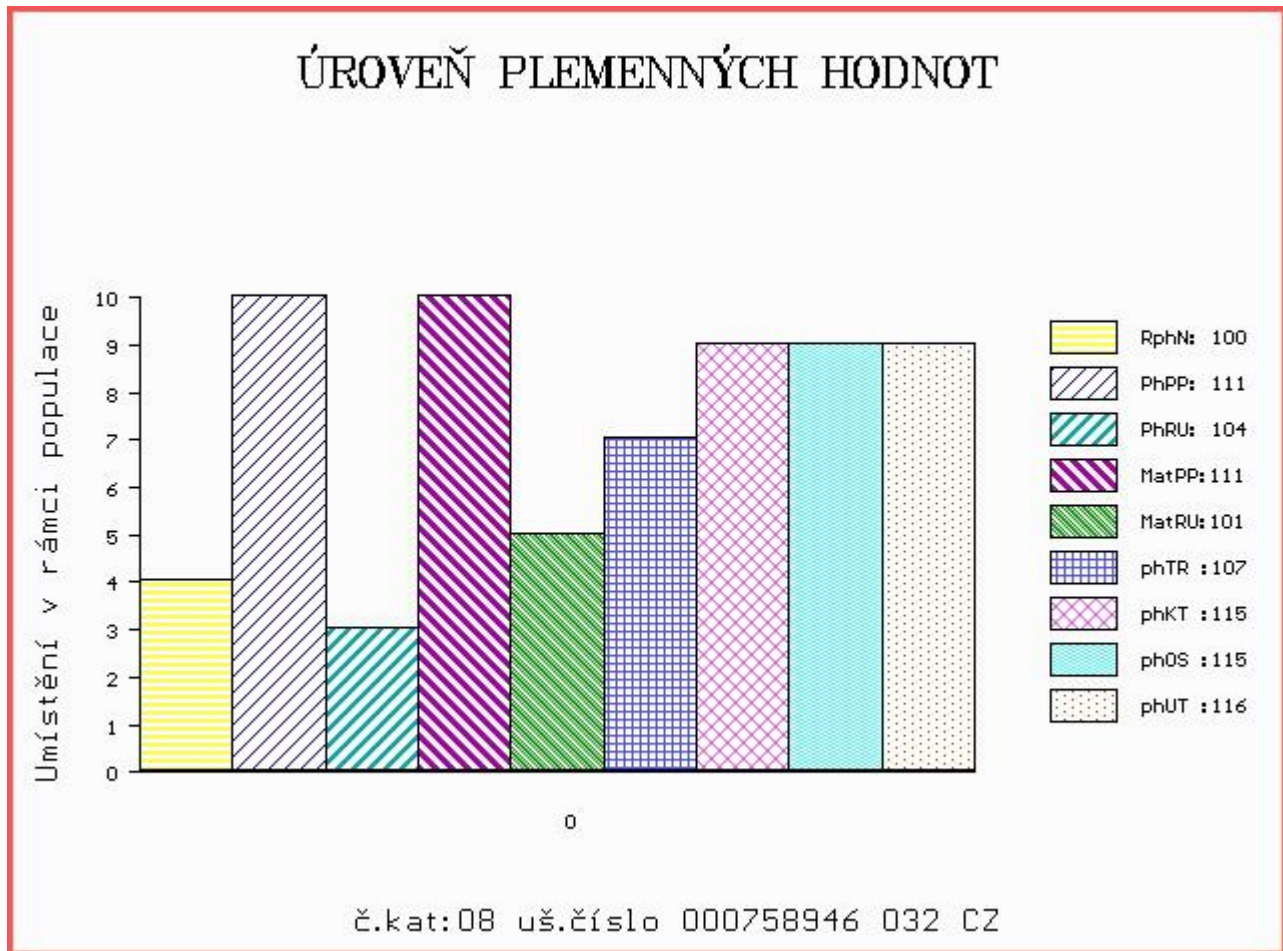

Číslo : 758946 032 CZ ALEKOS NEČTINSKÝ Číslo katalogu 8
Dat.nar. : 08.01.2014 Plemeno : Y100 Limousine
Chovatel : Nečtinská zemědělská a.s.
Majitel : Nečtinská zemědělská a.s.

OOO ZLI 269 HIGHLANDER 1692111209
OO ZLI 305 JUAN Z KALIŠTĚ 031591138710
MOO 355 517 CZ DOUBRAVKA Z KALIŠTĚ 031517000355

Otec ZLI 794 STAVAR NEČTINSKÝ 093000591459032
OMO ZLI 272 HOLOMEK Z KALIŠTĚ 031517008168
MO 35875 347 CZ 093000035875347
MMO 74590 307 CZ GRUE 8791003454

OOM ZLI 166 ULYSSE 3683001518
OM ZLI 477 HAUTECLAIR 1992014267
MOM 1983000001 FR URANIE 1983000001

Matka 285648 932 CZ 093000285648932
OMM LIP 297 MASKOT NEČTINSKÝ 093000105449032
MM 197165 932 CZ PETRA NEČTINSKÁ 093000197165932
MMM 35761 347 CZ KLÁRA NEČTINSKÁ 093000035761347

Vlastní užítkovost: ve 120d: 190 kg ve 210d: 325 kg v 365d: 484 kg / kříž: 133 cm
Přírůstek od narození: 1384 g / 100 šourek 33 cm
Věk při ZV 485 dní aktuálně k 27.03.15 hmotnost: 645 kg výška v kříži: 136 cm

PLEMENNÉ HODNOTY										LINEARNÍ HODNOCENÍ						
	pp	ru	pp	ru	TR	KT	OS	UT		Hmot	kříž	TR	KT	OS	UT	CE
BÝK	PE	111	104	ME	111	101	107	115	115	116						
MATKA	PE	105	101	ME	111	102	96	101	103	102	705 /	148	27	20	19	7 73
Otec	PE	106	107	ME	114	96	107	115	114	115						

HODNOCEN: TR 6 / / 7 KT / / OS / / UT Výsledek: