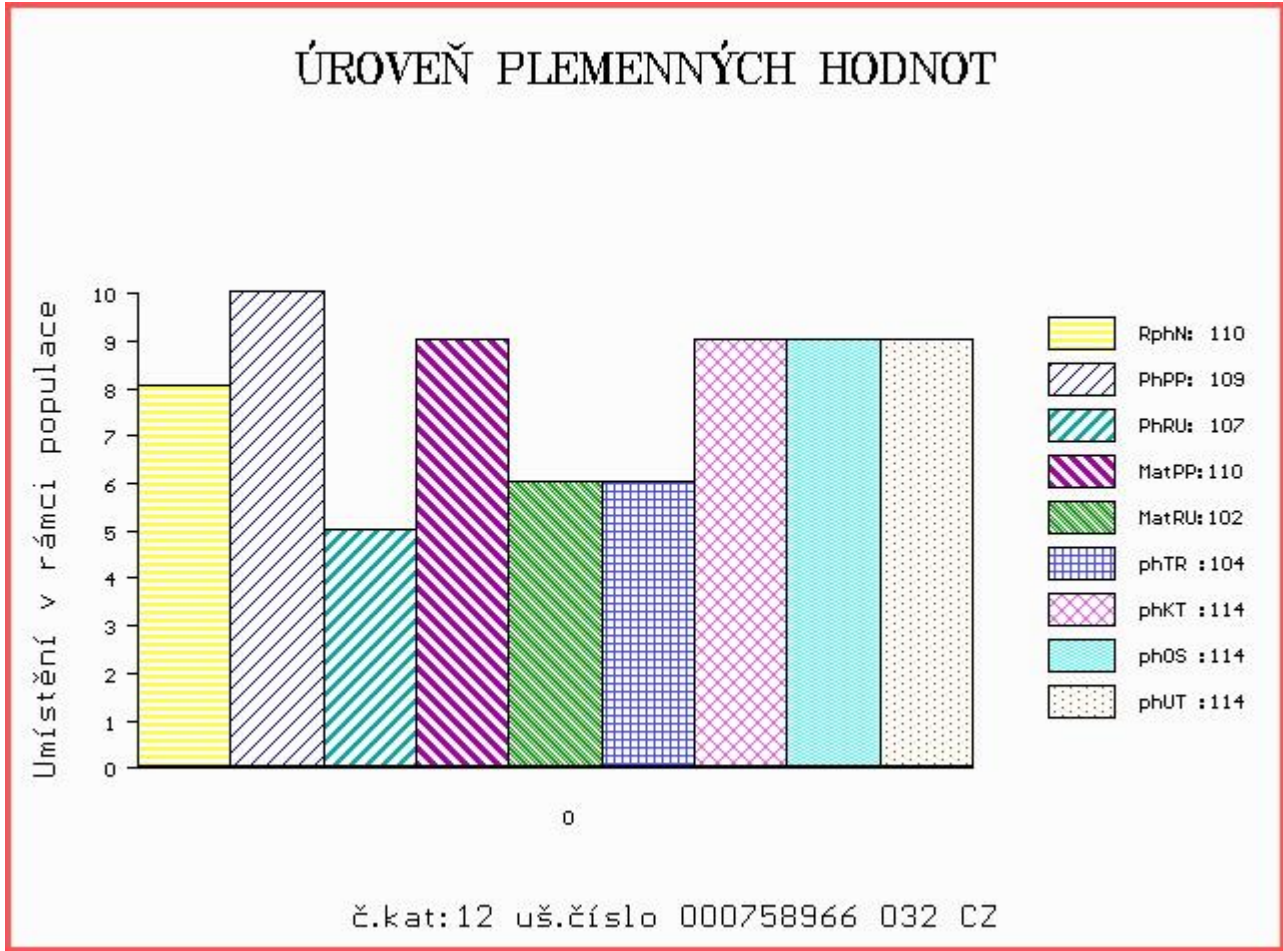

Číslo : 758966 032 CZ ANDROS NEČTINSKÝ Číslo katalogu 12
Dat.nar. : 12.01.2014 Plemeno : Y100 Limousine
Chovatel : Nečtinská zemědělská a.s.
Majitel : Nečtinská zemědělská a.s.

OOO ZLI 269 HIGHLANDER 1692111209
OO ZLI 305 JUAN Z KALIŠTĚ 031591138710
MOO 355 517 CZ DOUBRAVKA Z KALIŠTĚ 031517000355

Otec ZLI 794 STAVAR NEČTINSKÝ 093000591459032
OMO ZLI 272 HOLOMEK Z KALIŠTĚ 031517008168
MO 35875 347 CZ 093000035875347
MMO 74590 307 CZ GRUE 8791003454

OOM ZLI 349 KUBULA Z KALIŠTĚ 031591138744
OM LIP 400 OPTIK NEČTINSKY 093000555662032
MOM 6036 517 CZ HELENA NEČTINSKÁ 093517006036

Matka 318474 932 CZ 093000318474932
OMM ZLI 349 KUBULA Z KALIŠTĚ 031591138744
MM 197060 932 CZ 093000197060932
MMM 21418 347 CZ 093347021418

Vlastní užitkovost: ve 120d: 190 kg ve 210d: 319 kg v 365d: 520 kg / kříž: 131 cm
Přírůstek od narození: 1390 g / 110 šourek 38 cm
Věk při ZV 481 dní aktuálně k 27.03.15 hmotnost: 645 kg výška v kříži: 136 cm

PLEMENNÉ HODNOTY										LINEARNÍ HODNOCENÍ						
	pp	ru	pp	ru	TR	KT	OS	UT		Hmot	kříž	TR	KT	OS	UT	CE
BÝK	PE	109	107	ME	110	102	104	114	114	114	114					
MATKA	PE	100	107	ME	110	104	101	104	106	105	726	145	26	18	18	6 68
Otec	PE	106	107	ME	114	96	107	115	114	115						

HODNOCEN: TR 6 / / 9 KT / / OS / / UT Výsledek: