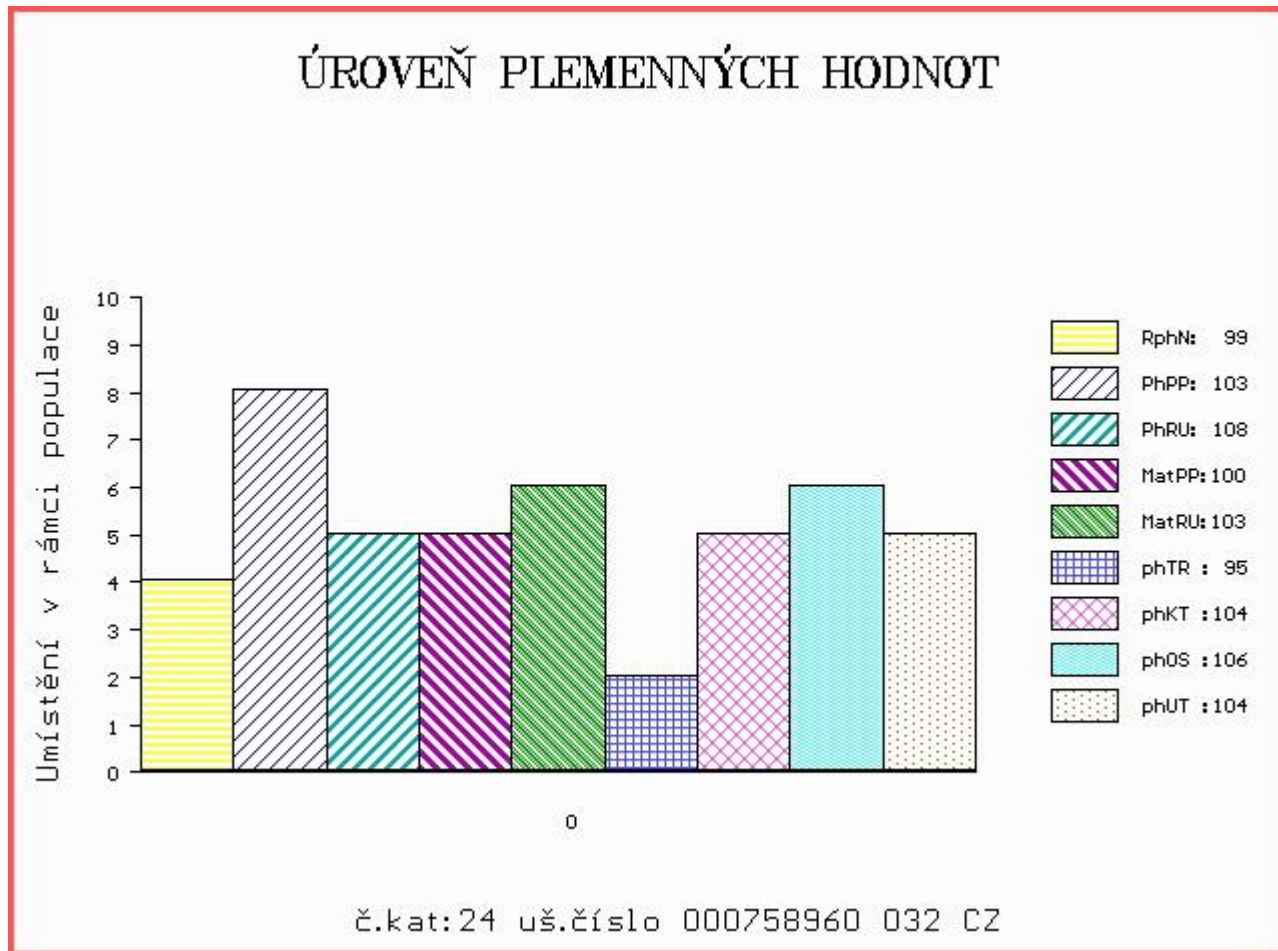

Číslo : 758960 032 CZ ALEXEI NEČTINSKÝ Číslo katalogu 24
Dat.nar. : 02.02.2014 Plemeno : Y100 Limousine
Chovatel : Nečtinská zemědělská a.s.
Majitel : Nečtinská zemědělská a.s.

OOO ZLI 166 ULYSSE 3683001518
OO ZLI 477 HAUTECLAIR 1992014267
MOO 1983000001 FR URANIE 1983000001

OTEC LIP 664 TUKAN NEČTINSKÝ 093000654522032
OMO ZLI 305 JUAN Z KALIŠTĚ 031591138710
MO 190305 932 CZ 093000190305932
MMO 21478 347 CZ 093000021478347

OOM 265 620 BAMBINO-MN 8786001669
OM ZLI 268 IONESCO 3693000206
MOM 3687001802 FR COQUETTE 3687001802

MATKA 145606 932 CZ 093000145606932
OMM ZLI 185 FORBAN 1990001212
MM 3125 517 CZ 093517003125
MMM 74593 307 CZ GALAXIE 2391054910

Vlastní užítkovost: ve 120d: 220 kg ve 210d: 335 kg v 365d: 555 kg / kříž: 0 cm
Přírustek od narození: 1404 g / 99 šourek 33 cm
Věk při ZV 460 dní aktuálně k 27.03.15 hmotnost: 630 kg výška v kříži: 135 cm

PLEMENNÉ HODNOTY										LINEARNÍ HODNOCENÍ						
	pp	ru	pp	ru	TR	KT	OS	UT		Hmot	kříž	TR	KT	OS	UT	CE
BÝK	PE	103	108	ME	100	103	95	104	106	104						
MATKA	PE	97	108	ME	101	105	104	110	112	111	685	141	24	18	18	6 66
OTEC	PE	113	99	ME	100	99	93	95	95	96						

HODNOCEN: TR 6 / /10 KT / / OS / / UT Výsledek: