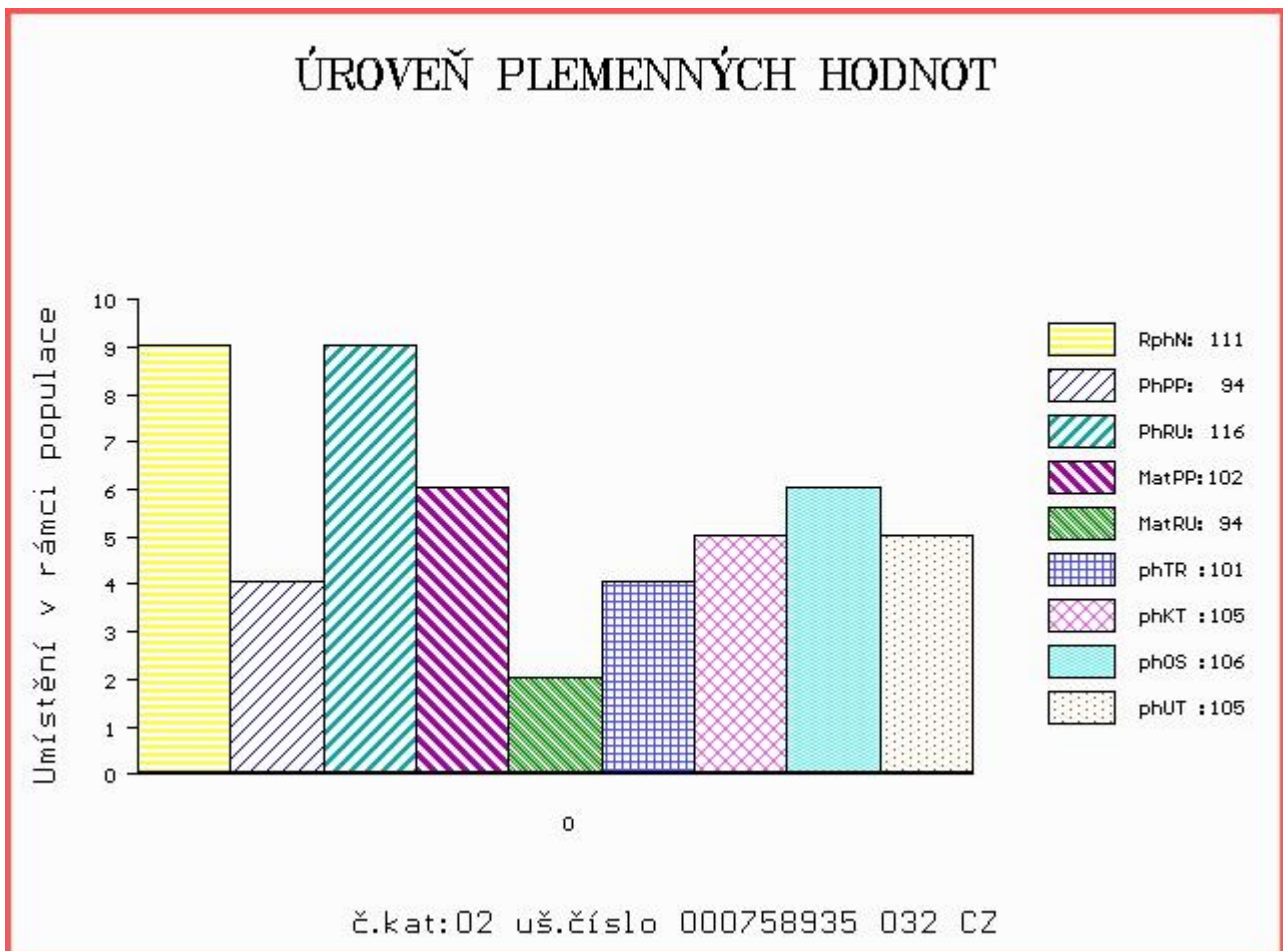

Číslo : 758935 032 CZ ZORAN NEČTINSKÝ Číslo katalogu 2
Dat.nar. : 26.12.2013 Plemeno : Y100 Limousine
Chovatel : Nečtinská zemědělská a.s.
Majitel : Nečtinská zemědělská a.s.

OOO ZLI 664 GENIAL 8791002491
OO 268 705 NELOMBO 1297172653
MOO 1289110490 FR ELANCEE 1289110490

Otec ZLI 929 TOPTORO 8122073617
OMO 262 093 TARVIS RR 1982001611
MO 8195125901 FR LAROUSSE 8195125901
MMO 8190120089 FR FANCHETTE 8190120089

OOM ZLI 305 JUAN Z KALIŠTĚ 031591138710
OM LIP 407 PODVAL NEČTINSKÝ 093000555697032
MOM 30675 932 CZ 093000030675932

MATKA 285482 932 CZ 093000285482932
OMM ZLI 254 HRIC Z KALIŠTĚ 031517008136
MM 30700 932 CZ 093000030700932
MMM 19743 347 CZ 093347019743

Vlastní užítkovost: ve 120d: 199 kg ve 210d: 305 kg v 365d: 499 kg / kříž: 131 cm
Přírustek od narození: 1414 g / 111 šourek 33 cm
Věk při ZV 498 dní aktuálně k 27.03.15 hmotnost: 685 kg výška v kříži: 141 cm

PLEMENNÉ HODNOTY										LINEARNÍ HODNOCENÍ								
	pp	ru	pp	ru	TR	KT	OS	UT		Hmot	kříž	TR	KT	OS	UT	CE		
BÝK	PE	94	116	ME	102	94	101	105	106	105								
MATKA	PE	89	112	ME	109	99	108	110	111	112	648	/	145	24	19	18	6	67
Otec	PE	100	123	ME	91	85	110	112	112	112								

HODNOCEN: TR 8 / / 8 KT / / OS / / UT Výsledek: