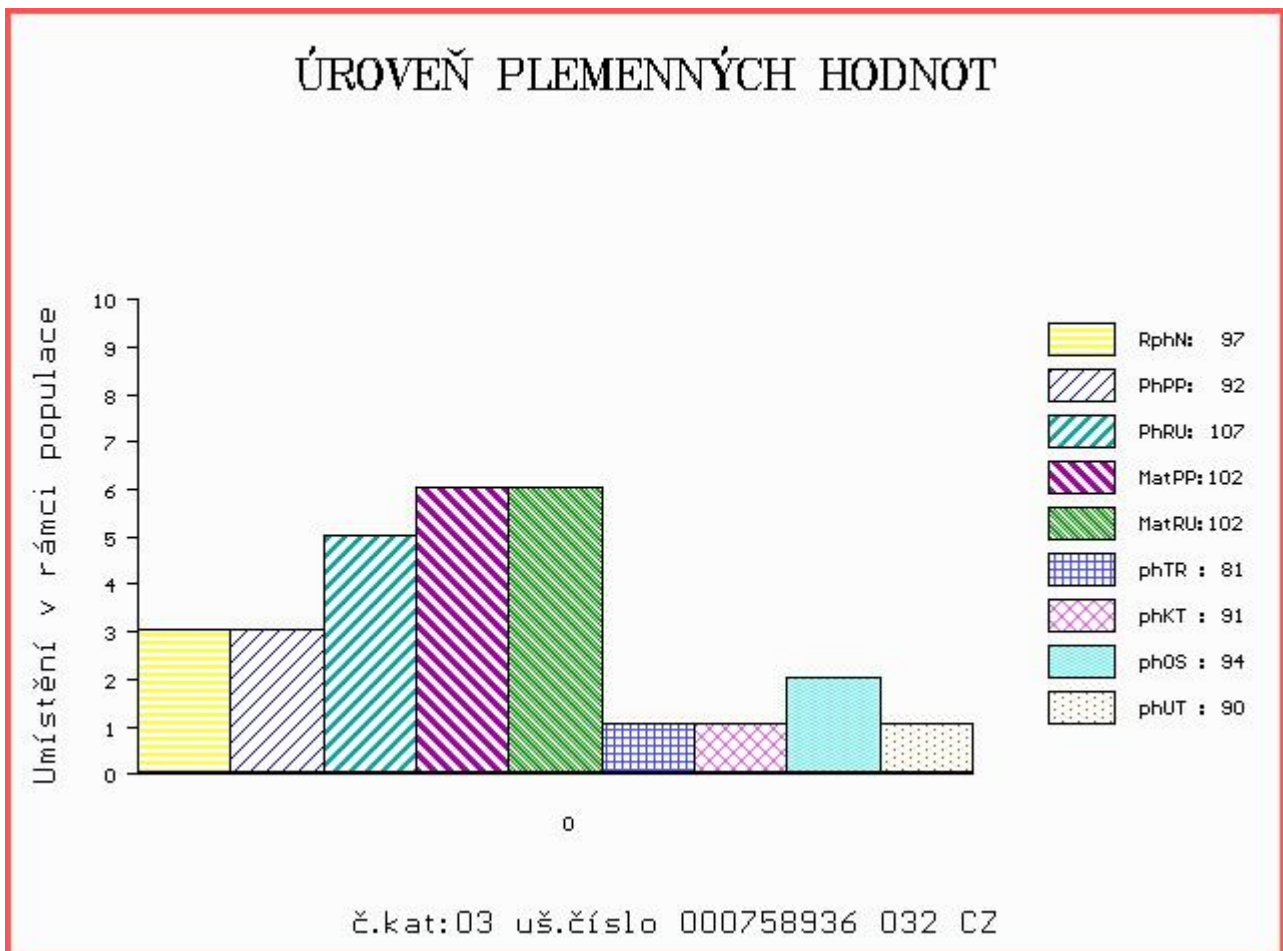

Číslo : 758936 032 CZ ZANDER NEČTINSKÝ Číslo katalogu 3
Dat.nar. : 27.12.2013 Plemeno : Y100 Limousine
Chovatel : Nečtinská zemědělská a.s.
Majitel : Nečtinská zemědělská a.s.

OOO ZLI 230 DAUPHIN 1988004715
OO 275 831 POSEIDON 7713469838
MOO 7794066337 FR JOUVEN J853 7794066337

Otec ZLM 050 AZURRI 1932014117
OMO 275 833 JAZZ 1994015819
MO 1998008588 FR OLYMPE 1998008588
MMO 1990010208 FR FLORALIE 1990010208

OOM 262 345 ULTRA 2255672041
OM ZLI 585 BLEUET 0907730297
MOM 902026447 FR SIBELLULE 0902026447

MATKA 285391 932 CZ 093000285391932
OMM ZLI 305 JUAN Z KALIŠTĚ 031591138710
MM 190300 932 CZ 093000190300932
MMM 35989 347 CZ KARLA NEČTINSKÁ 093000035989347

Vlastní užítkovost: ve 120d: 185 kg ve 210d: 292 kg v 365d: 470 kg / kříž: 127 cm
Přírustek od narození: 1211 g / 97 šourek 34 cm
Věk při ZV 497 dní aktuálně k 27.03.15 hmotnost: 590 kg výška v kříži: 134 cm

PLEMENNÉ HODNOTY										LINEARNÍ HODNOCENÍ							
	pp	ru	pp	ru	TR	KT	OS	UT	Hmot	kříž	TR	KT	OS	UT	CE		
BÝK	PE	92	107	ME	102	102	81	91	94	90							
MATKA	PE	91	107	ME	108	97	88	89	91	90	745	146	26	22	21	7	76
Otec	PE	95	113	ME	96	102	88	100	105	100							

HODNOCEN: TR 4 / / 6 KT / / OS / / UT Výsledek: