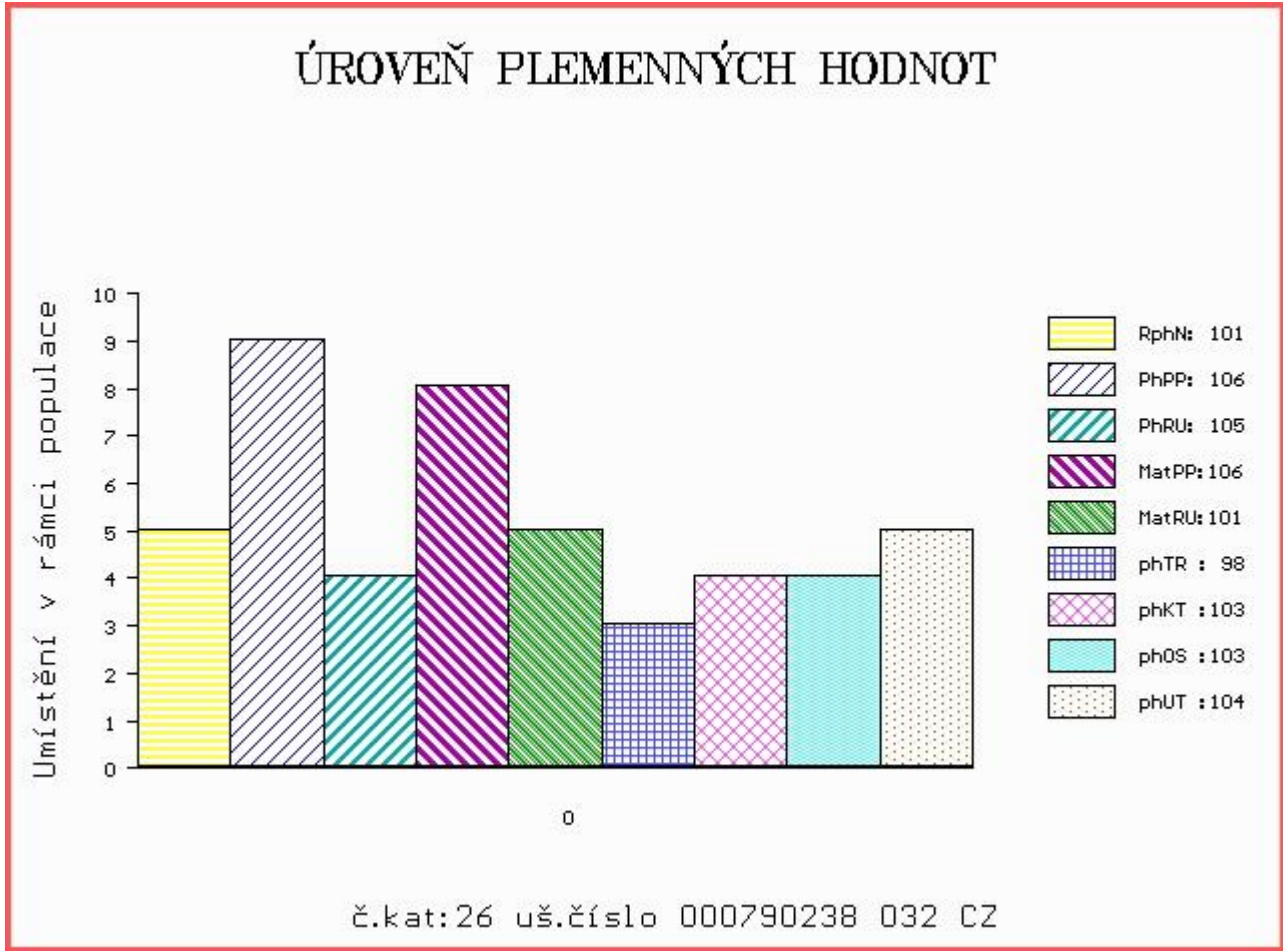

Číslo : 790238 032 CZ ARIUS NEČTINSKÝ Číslo katalogu 26
Dat.nar. : 07.02.2014 Plemeno : Y100 Limousine
Chovatel : Nečtinská zemědělská a.s.
Majitel : Nečtinská zemědělská a.s.

OOO ZLI 269 HIGHLANDER 1692111209
OO ZLI 305 JUAN Z KALIŠTĚ 031591138710
MOO 355 517 CZ DOUBRAVKA Z KALIŠTĚ 031517000355

Otec ZLI 794 STAVAR NEČTINSKÝ 093000591459032
OMO ZLI 272 HOLOMEK Z KALIŠTĚ 031517008168
MO 35875 347 CZ 093000035875347
MMO 74590 307 CZ GRUE 8791003454

OOM ZLI 166 ULYSSE 3683001518
OM ZLI 477 HAUTECLAIR 1992014267
MOM 1983000001 FR URANIE 1983000001

Matka 285620 932 CZ 093000285620932
OMM ZLI 376 LEON NEČTINSKÝ 093032003133
MM 224634 932 CZ 093000224634932
MMM 25636 347 CZ 093000025636347

Vlastní užítkovost: ve 120d: 204 kg ve 210d: 305 kg v 365d: 507 kg / kříž: 0 cm
Přírustek od narození: 1288 g / 101 šourek 32 cm
Věk při ZV 455 dní aktuálně k 27.03.15 hmotnost: 575 kg výška v kříži: 135 cm

PLEMENNÉ HODNOTY										LINEARNÍ HODNOCENÍ						
	pp	ru	pp	ru	TR	KT	OS	UT		Hmot	kříž	TR	KT	OS	UT	CE
BÝK	PE	106	105	ME	106	101	98	103	103	104						
MATKA	PE	105	101	ME	98	102	92	95	96	95	680	146	25	19	19	7 70
Otec	PE	106	107	ME	114	96	107	115	114	115						

HODNOCEN: TR 6 / / 8 KT / / OS / / UT Výsledek: