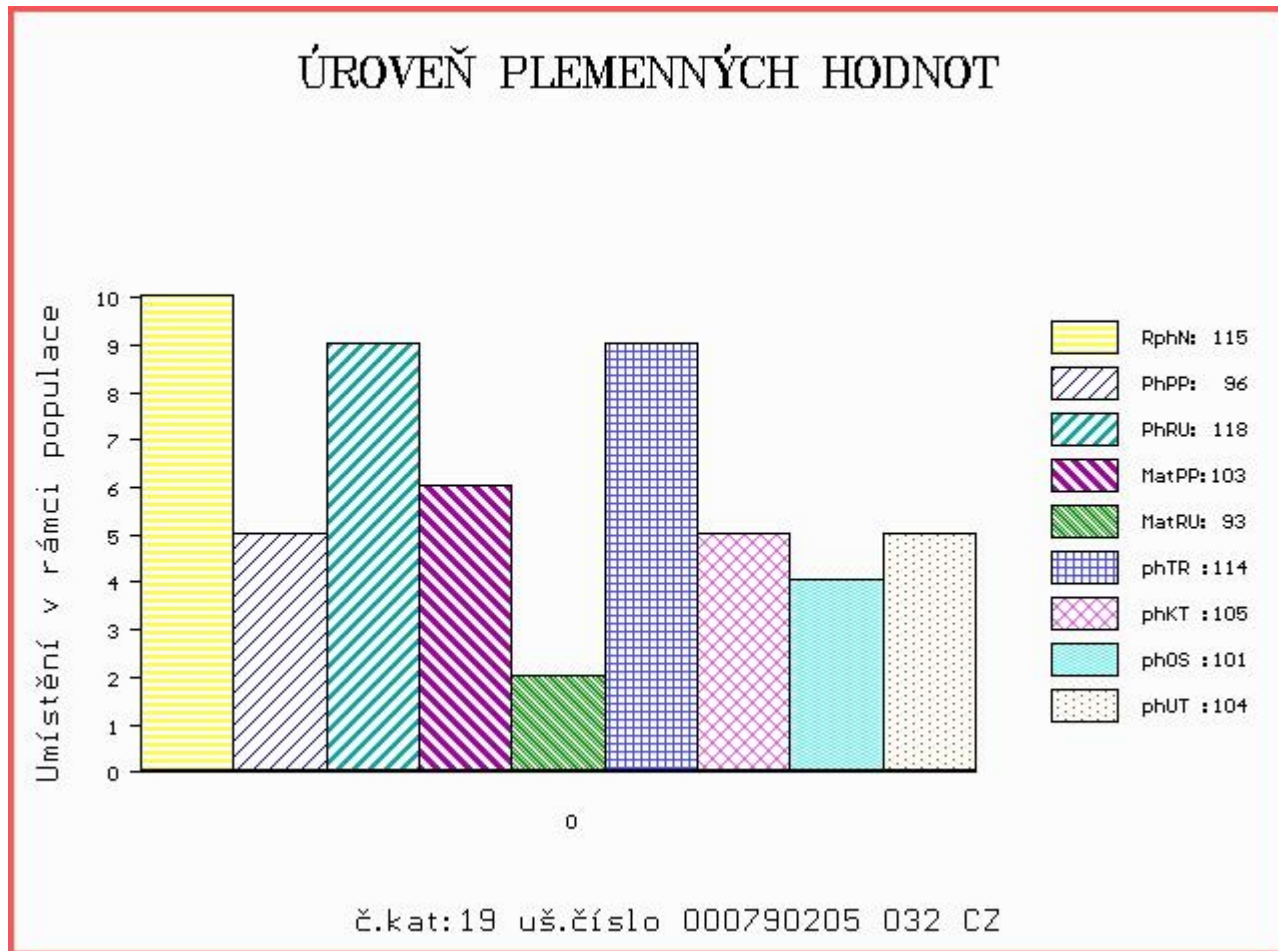

Číslo : 790205 032 CZ APOSTOLOS NEČTINSKÝ Číslo katalogu 19
Dat.nar. : 24.01.2014 Plemeno : Y100 Limousine
Chovatel : Nečtinská zemědělská a.s.
Majitel : Nečtinská zemědělská a.s.

OOO ZLI 664 GENIAL 8791002491
OO 268 705 NELOMBO 1297172653
MOO 1289110490 FR ELANCEE 1289110490

Otec ZLI 929 TOPTORO 8122073617
OMO 262 093 TARVIS RR 1982001611
MO 8195125901 FR LAROUSSE 8195125901
MMO 8190120089 FR FANCHETTE 8190120089

OOM 262 344 UGOLIN 8759520453
OM ZLI 584 BAUDOUIN 1932607020
MOM 1930796320 FR RABANE 1930796320

MATKA 285364 932 CZ 093000285364932
OMM ZLI 305 JUAN Z KALIŠTĚ 031591138710
MM 190354 932 CZ 093000190354932
MMM 25561 347 CZ 093000025561347

Vlastní užítkovost: ve 120d: 204 kg ve 210d: 333 kg v 365d: 523 kg / kříž: 0 cm
Přírustek od narození: 1471 g / 115 šourek 36 cm
Věk při ZV 469 dní aktuálně k 27.03.15 hmotnost: 670 kg výška v kříži: 145 cm

		PLEMENNÉ HODNOTY				LINEARNÍ HODNOCENÍ											
		pp	ru	pp	ru	TR	KT	OS	UT	Hmot	kříž	TR	KT	OS	UT	CE	
BÝK	PE	96	118	ME	103	93	114	105	101	104							
MATKA	PE	92	109	ME	111	99	106	100	98	101	801	148	27	21	20	7	75
Otec	PE	100	123	ME	91	85	110	112	112	112							

HODNOCEN: TR 10 / / 9 KT / / OS / / UT Výsledek: