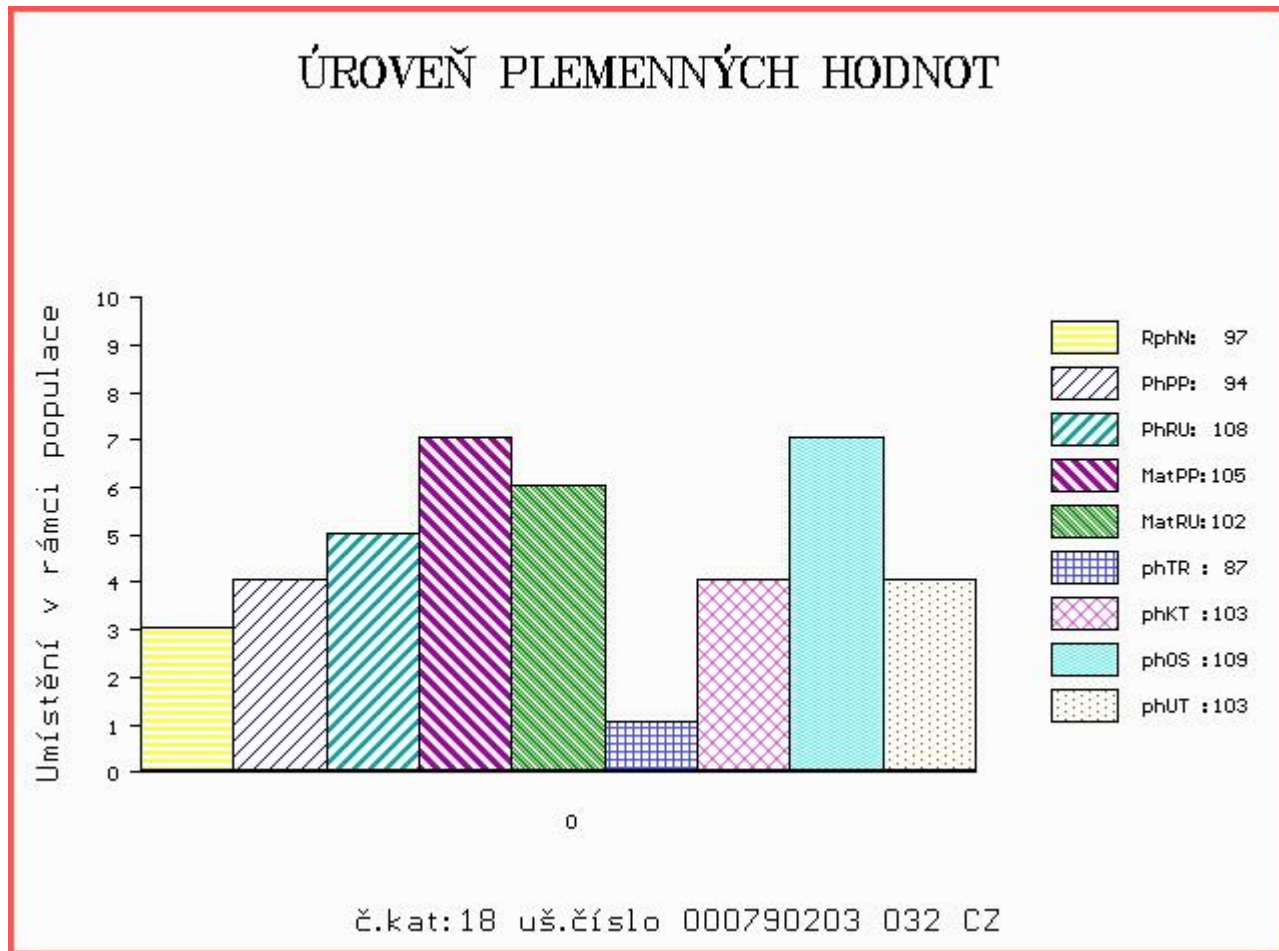

Číslo : 790203 032 CZ APOLLO NEČTINSKÝ Číslo katalogu 18
Dat.nar. : 23.01.2014 Plemeno : Y100 Limousine
Chovatel : Nečtinská zemědělská a.s.
Majitel : Nečtinská zemědělská a.s.

OOO ZLI 230 DAUPHIN 1988004715
OO 275 831 POSEIDON 7713469838
MOO 7794066337 FR JOUVEN J853 7794066337

Otec ZLM 050 AZURRI 1932014117
OMO 275 833 JAZZ 1994015819
MO 1998008588 FR OLYMPE 1998008588
MMO 1990010208 FR FLORALIE 1990010208

OOM ZLI 324 MAS DU CLO 2396032213
OM ZLI 426 MONT NEČTINSKÝ 093000065088032
MOM 6082 517 CZ 093517006082

MATKA 256369 932 CZ 093000256369932
OMM ZLI 272 HOLOMEK Z KALIŠTĚ 031517008168
MM 30701 932 CZ 093000030701932
MMM 19613 347 CZ 093347019613

Vlastní užítkovost: ve 120d: 193 kg ve 210d: 307 kg v 365d: 496 kg / kříž: 0 cm
Přírůstek od narození: 1322 g / 97 šourek 36 cm
Věk při ZV 470 dní aktuálně k 27.03.15 hmotnost: 610 kg výška v kříži: 133 cm

		PLEMENNÉ HODNOTY				LINEARNÍ HODNOCENÍ											
		pp	ru	pp	ru	TR	KT	OS	UT	Hmot	kříž	TR	KT	OS	UT	CE	
BÝK	PE	94	108	ME	105	102	87	103	109	103							
MATKA	PE	96	107	ME	111	99	94	101	103	101	842	147	25	20	21	7	73
Otec	PE	95	113	ME	96	102	88	100	105	100							

HODNOCEN: TR 5 / / 8 KT / / OS / / UT Výsledek: