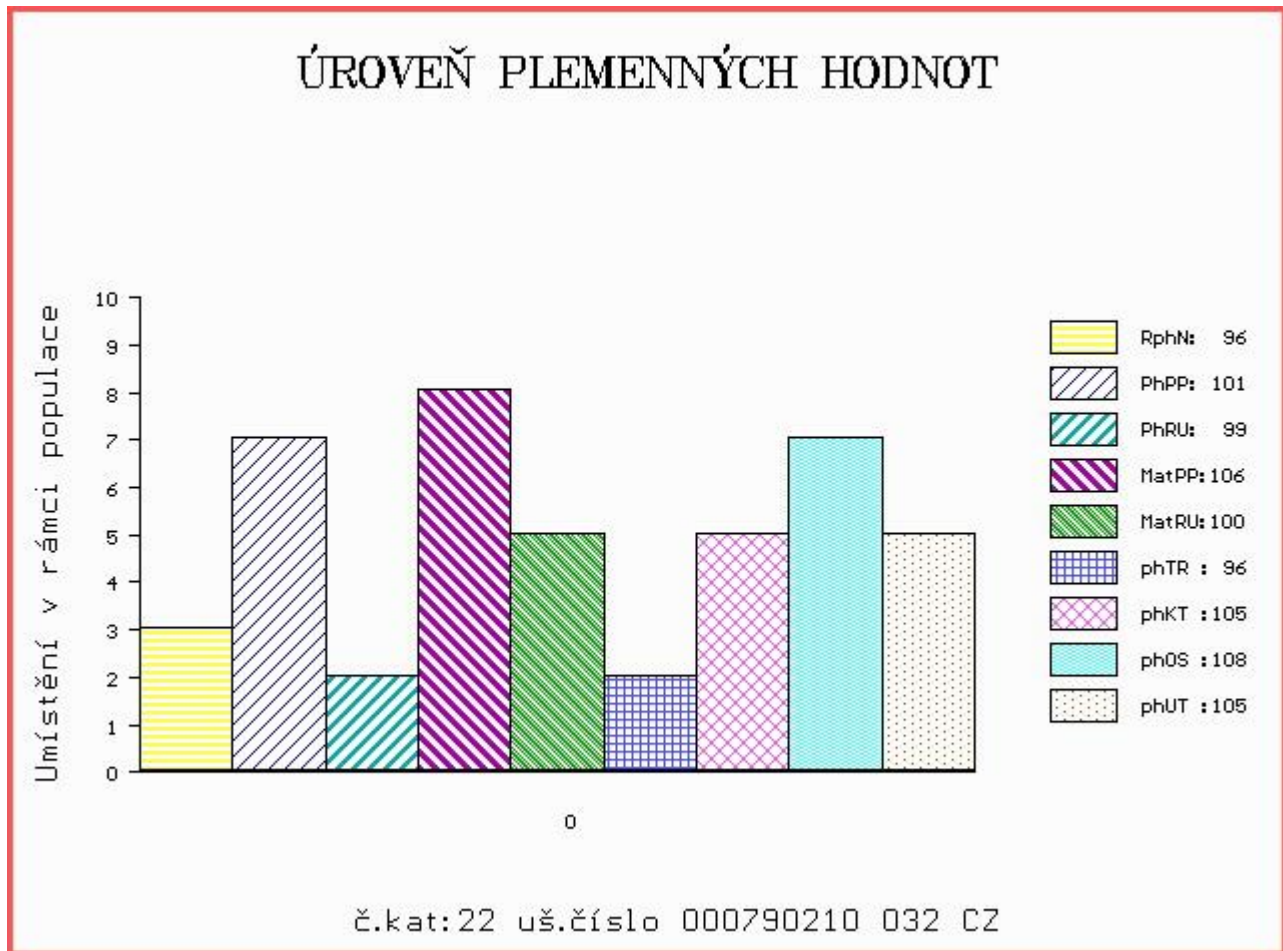

Číslo : 790210 032 CZ ARGOS NEČTINSKÝ Číslo katalogu 22
Dat.nar. : 26.01.2014 Plemeno : Y100 Limousine
Chovatel : Nečtinská zemědělská a.s.
Majitel : Nečtinská zemědělská a.s.

OOO ZLI 226 EURO 028517000418
OO LIP 141 INKASO 093387049716
MOO 74691 307 CZ 093307074691

Otec LIP 577 SEJKORA NEČTINSKÝ 093000624156032
OMO ZLI 227 ESO 028517000419
MO 21437 347 CZ 093000021437347
MMO 74678 307 CZ 093307074678

OOM ZLI 294 LOUXOR 1995010819
OM ZLI 376 LEON NEČTINSKÝ 093032003133
MOM 19742 347 CZ 093347019742

MATKA 285422 932 CZ 093000285422932
OMM ZLI 215 FLASCH 8790001062
MM 113045 511 CZ 031511113045
MMM 8114 517 CZ MAROKO Z KALIŠTĚ 031517008114

Vlastní užitkovost: ve 120d: 189 kg ve 210d: 324 kg v 365d: 493 kg / kříž: 0 cm
Přírůstek od narození: 1306 g / 96 šourek 35 cm
Věk při ZV 467 dní aktuálně k 27.03.15 hmotnost: 595 kg výška v kříži: 134 cm

PLEMENNÉ HODNOTY										LINEARNÍ HODNOCENÍ								
	pp	ru	pp	ru	TR	KT	OS	UT		Hmot	kříž	TR	KT	OS	UT	CE		
BÝK	PE	101	99	ME	106	100	96	105	108	105								
MATKA	PE	106	101	ME	105	104	86	94	97	94	760	/	147	26	18	18	6	68
Otec	PE	94	95	ME	105	91	102	98	98	101								

HODNOCEN: TR 5 / / 7 KT / / OS / / UT Výsledek: