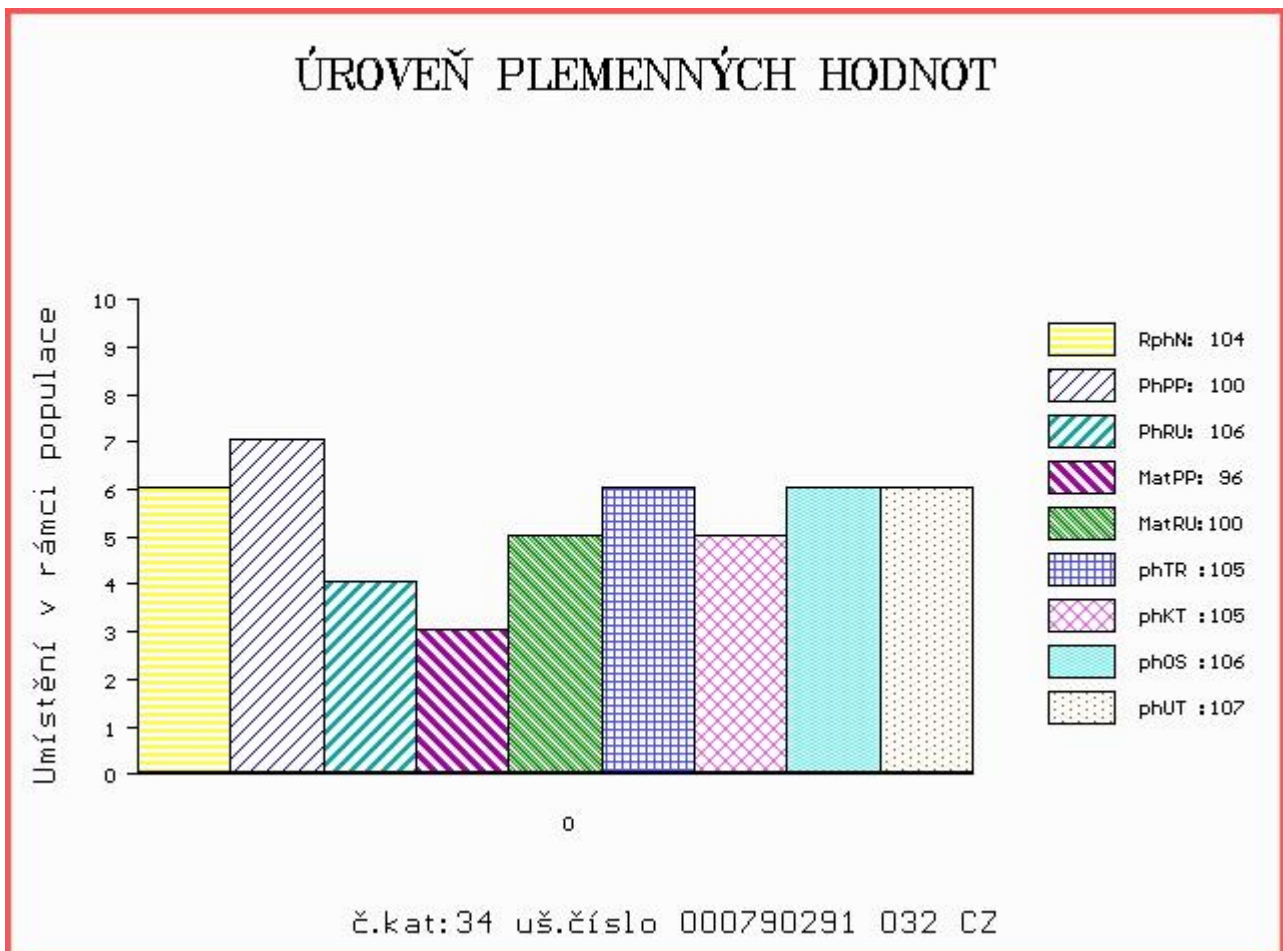

Číslo : 790291 032 CZ ATLAS NEČTINSKÝ Číslo katalogu 34
Dat.nar. : 09.03.2014 Plemeno : Y100 Limousine
Chovatel : Nečtinská zemědělská a.s.
Majitel : Nečtinská zemědělská a.s.

OOO 270 290 TITANES P 06.651 33993
OO ZLI 650 TIGRIS PP 14.026 24243
MOO 1401547615 DE FELCA P 14.015 47615

OTEC ZLM 085 ULI Z TODNĚ V 397000757323031
OMO ZLI 932 CN MAJOR V 05.801 34792
MO 986393508 DE HANKA 09.863 93508
MMO 1400427901 DE HOLDE 14.004 27901

OOM 262 344 UGOLIN 8759520453
OM ZLI 584 BAUDOIN 1932607020
MOM 1930796320 FR RABANE 1930796320

MATKA 256582 932 CZ 093000256582932
OMM LIP 201 KOCH NEČTINSKÝ 093387061333
MM 190380 932 CZ 093000190380932
MMM 21516 347 CZ 093000021516347

Vlastní užítkovost: ve 120d: 196 kg ve 210d: 317 kg v 365d: 566 kg / kříž: 137 cm
Přírustek od narození: 1446 g / 104 šourek 37 cm
Věk při ZV 425 dní aktuálně k 27.03.15 hmotnost: 595 kg výška v kříži: 137 cm

PLEMENNÉ HODNOTY										LINEARNÍ HODNOCENÍ						
	pp	ru	pp	ru	TR	KT	OS	UT		Hmot	kříž	TR	KT	OS	UT	CE
BÝK	PE	100	106	ME	96	100	105	105	106	107						
MATKA	PE	99	108	ME	101	101	107	97	97	99	828	/ 150	27	22	21	8 78
OTEC	PE	92	105	ME	97	97	107	114	115	115						

HODNOCEN: TR 8 / /10 KT / / OS / / UT Výsledek: