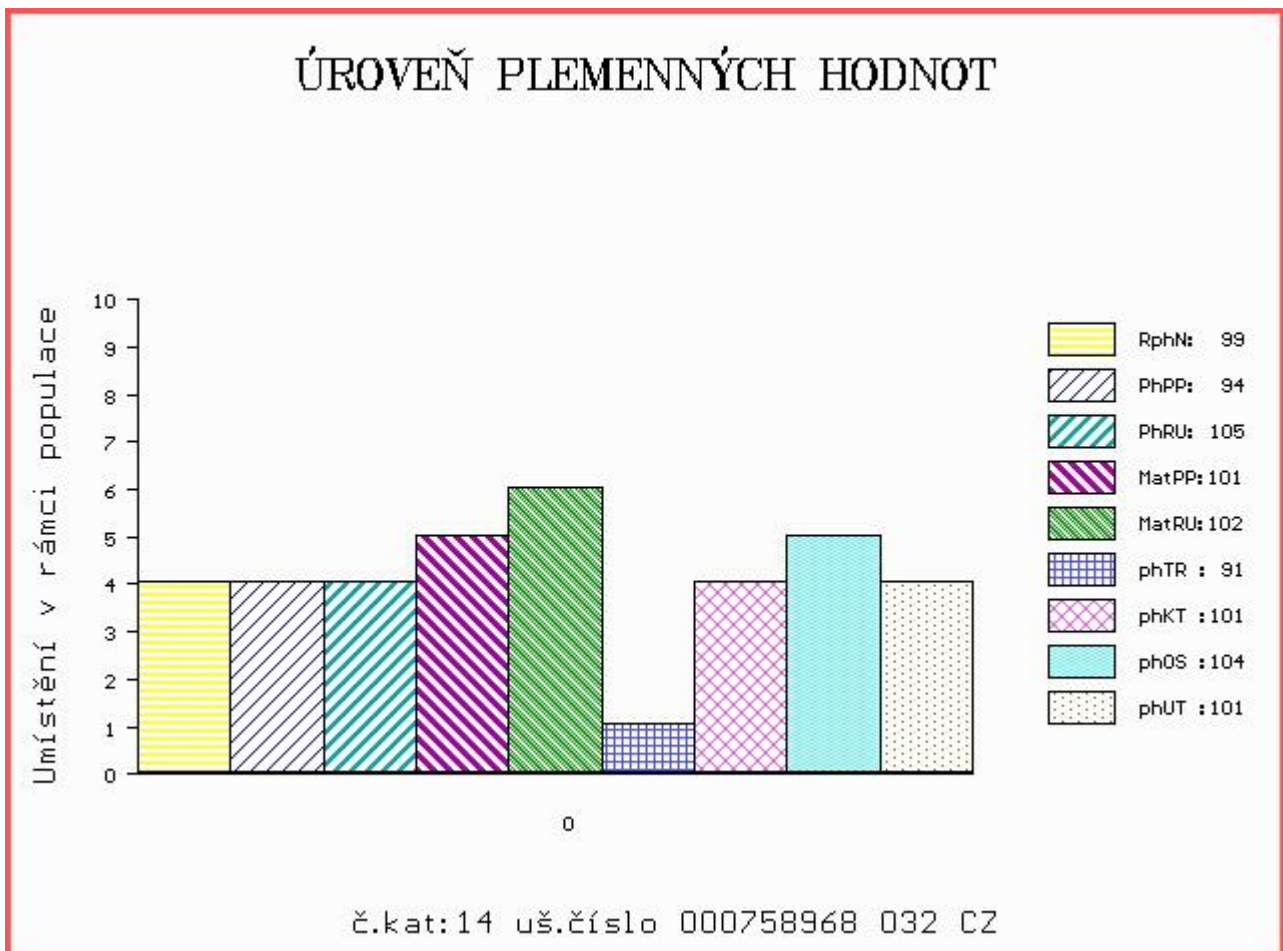

Číslo : 758968 032 CZ ANGELL NEČTINSKÝ V Číslo katalogu 14
Dat.nar. : 13.01.2014 Plemeno : Y100 Limousine
Chovatel : Nečtinská zemědělská a.s.
Majitel : Nečtinská zemědělská a.s.

OOO 270 290 TITANES P 06.651 33993
OO ZLI 650 TIGRIS PP 14.026 24243
MOO 1401547615 DE FELCA P 14.015 47615

OTEC ZLM 085 ULI Z TODNĚ V 397000757323031
OMO ZLI 932 CN MAJOR V 05.801 34792
MO 986393508 DE HANKA 09.863 93508
MMO 1400427901 DE HOLDE 14.004 27901

OOM ZLI 294 LOUXOR 1995010819
OM ZLI 376 LEON NEČTINSKÝ 093032003133
MOM 19742 347 CZ 093347019742

MATKA 256428 932 CZ 093000256428932
OMM ZLI 294 LOUXOR 1995010819
MM 30670 932 CZ 093000030670932
MMM 6032 517 CZ 093517006032

Vlastní užítkovost: ve 120d: 203 kg ve 210d: 293 kg v 365d: 474 kg / kříž: 0 cm
Přírůstek od narození: 1297 g / 99 šourek 32 cm
Věk při ZV 480 dní aktuálně k 27.03.15 hmotnost: 610 kg výška v kříži: 135 cm

PLEMENNÉ HODNOTY										LINEARNÍ HODNOCENÍ						
	pp	ru	pp	ru	TR	KT	OS	UT		Hmot	kříž	TR	KT	OS	UT	CE
BÝK	PE	94	105	ME	101	102	91	101	104	101						
MATKA	PE	97	111	ME	105	100	96	105	107	104	692 /	143	21	19	19	7 66
OTEC	PE	92	105	ME	97	97	107	114	115	115						

HODNOCEN: TR 5 / / 6 KT / / OS / / UT Výsledek: