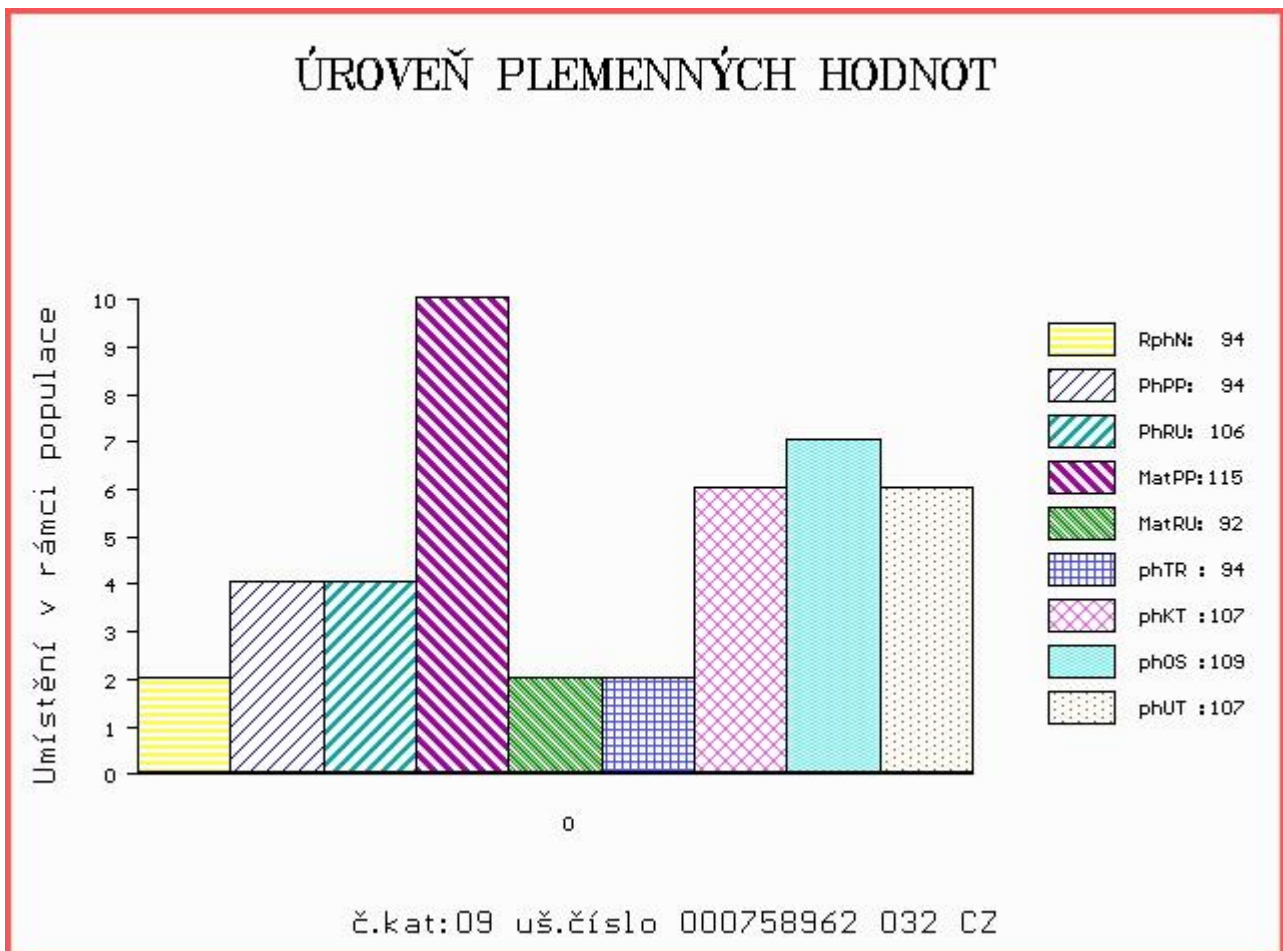

Číslo : 758962 032 CZ ALEXIO NEČTINSKÝ Číslo katalogu 9
Dat.nar. : 11.01.2014 Plemeno : Y100 Limousine
Chovatel : Nečtinská zemědělská a.s.
Majitel : Nečtinská zemědělská a.s.

OOO 269 069 L 79 1995013233
OO ZLI 743 ROCKSTAR 1930599372
MOO 1991014069 FR GLAMOUR 1991014069

OTEC LIP 764 UCCAS NEČTINSKÝ 093000654769032
OMO ZLI 294 LOUXOR 1995010819
MO 30681 932 CZ 093000030681932
MMO 21344 347 CZ 093347021344

OOM ZLI 294 LOUXOR 1995010819
OM ZLI 376 LEON NEČTINSKÝ 093032003133
MOM 19742 347 CZ 093347019742

MATKA 145624 932 CZ 093000145624932
OMM ZLI 272 HOLOMEK Z KALIŠTĚ 031517008168
MM 30756 932 CZ 093000030756932
MMM 19764 347 CZ 093347019764

Vlastní užítkovost: ve 120d: 190 kg ve 210d: 317 kg v 365d: 512 kg / kříž: 130 cm
Přírůstek od narození: 1405 g / 94 šourek 34 cm
Věk při ZV 482 dní aktuálně k 27.03.15 hmotnost: 660 kg výška v kříži: 137 cm

PLEMENNÉ HODNOTY										LINEARNÍ HODNOCENÍ								
	pp	ru	pp	ru	TR	KT	OS	UT		Hmot	kříž	TR	KT	OS	UT	CE		
BÝK	PE	94	106	ME	115	92	94	107	109	107								
MATKA	PE	96	110	ME	112	89	89	93	96	94	680	/	140	23	22	18	6	69
OTEC	PE	91	98	ME	115	99	98	114	116	113								

HODNOCEN: TR 6 / / 8 KT / / OS / / UT Výsledek: