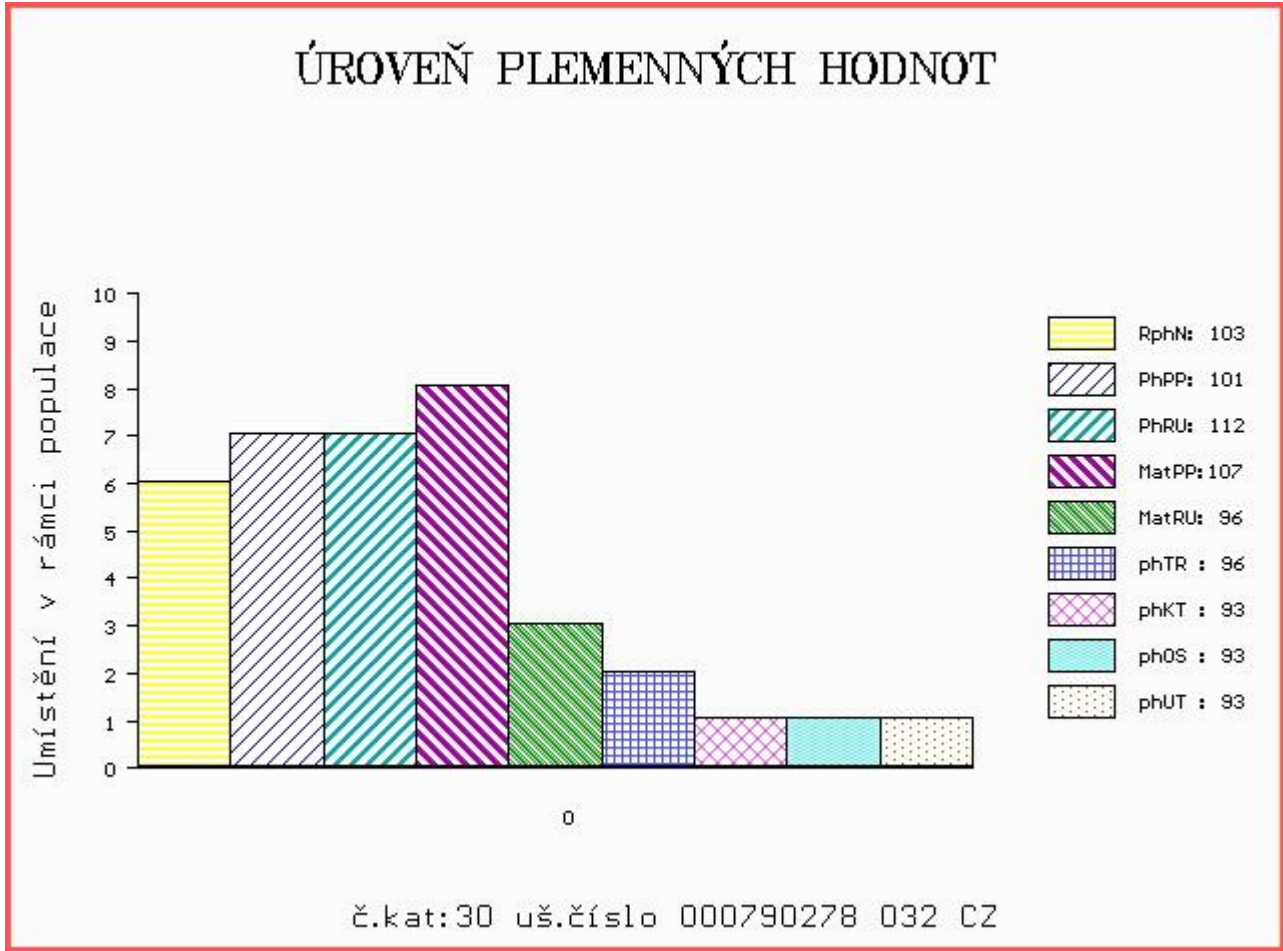

Číslo : 790278 032 CZ ASOPUS NEČTINSKÝ Číslo katalogu 30
Dat.nar. : 25.02.2014 Plemeno : Y100 Limousine
Chovatel : Nečtinská zemědělská a.s.
Majitel : Nečtinská zemědělská a.s.

OOO 266 915 ESOPE 2289042202
OO ZLI 370 MERIDIEN 8796002929
MOO 1688111499 FR DRAGONNE 1688111499

Otec LIP 663 TOGO NEČTINSKÝ 093000654495032
OMO ZLI 269 HIGHLANDER 1692111209
MO 35761 347 CZ KLÁRA NEČTINSKÁ 093000035761347
MMO 2724 517 CZ GÁJA NEČTINSKÁ 093517002724

OOM ZLI 208 JOKEY 8794003163
OM ZLI 271 CHOLERIK VFU 007517003843
MOM 136 735 CZ CEBIA VFU ET 007735000136

Matka 224595 932 CZ 093000224595932
OMM ZLI 272 HOLOMEK Z KALIŠTĚ 031517008168
MM 30701 932 CZ 093000030701932
MMM 19613 347 CZ 093347019613

Vlastní užítkovost: ve 120d: 207 kg ve 210d: 307 kg v 365d: 507 kg / kříž: 135 cm
Přírůstek od narození: 1278 g / 103 šourek 34 cm
Věk při ZV 437 dní aktuálně k 27.03.15 hmotnost: 545 kg výška v kříži: 135 cm

PLEMENNÉ HODNOTY										LINEARNÍ HODNOCENÍ							
	pp	ru	pp	ru	TR	KT	OS	UT		Hmot	kříž	TR	KT	OS	UT	CE	
BÝK	PE	101	112	ME	107	96	96	93	93	93							
MATKA	PE	98	114	ME	112	98	93	84	84	84	728	141	25	18	19	7	69
Otec	PE	95	114	ME	102	90	102	101	101	101							

HODNOCEN: TR 7 / / 8 KT / / OS / / UT Výsledek: