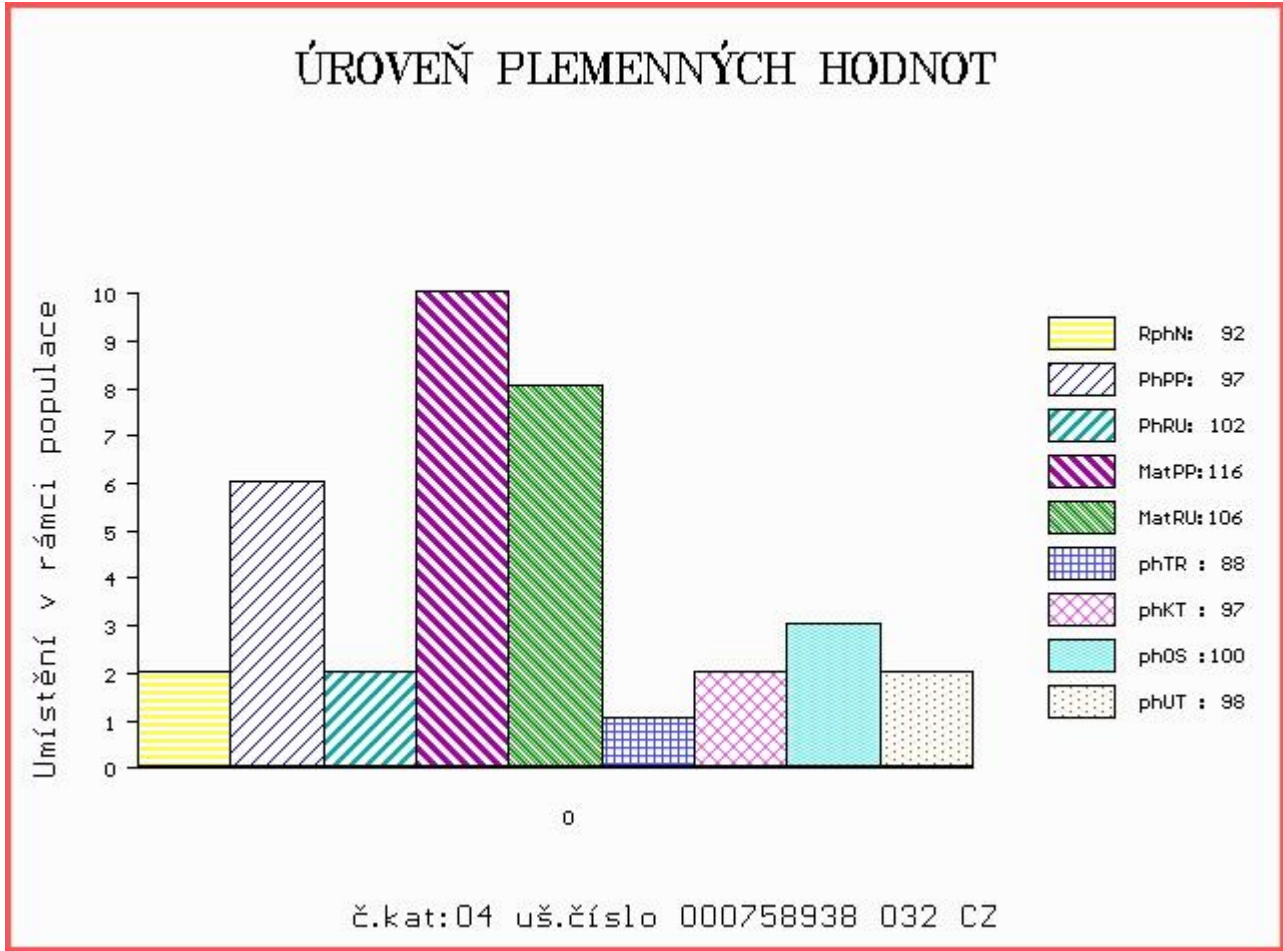

Číslo : 758938 032 CZ ZINGARO NEČTINSKÝ P Číslo katalogu 4
Dat.nar. : 29.12.2013 Plemeno : Y100 Limousine
Chovatel : Nečtinská zemědělská a.s.
Majitel : Nečtinská zemědělská a.s.

OOO	262 547	RFRR MASTER DESING P	1250692
OO	262 546	KAUP'S POLLED HAVANA	121924
MOO	72698	US J&R'S TRILLIUM	72698

OTEC	ZLI	663	VIKING PP	2304904377
OMO	262 548	MH WHIPSTICH P	1084253	
MO	1311379	US C&S FINDERS KEEPERS 645F P	1311379	
MMO	695436	US SOULES QUEEN 103X	695436	

OOM	ZLI 269	HIGHLANDER	1692111209
OM	ZLI 305	JUAN Z KALIŠTĚ	031591138710
MOM	355 517	CZ DOUBRAVKA Z KALIŠTĚ	031517000355

MATKA	256352	932 CZ	093000256352932
OMM	ZLI 254	HRIC Z KALIŠTĚ	031517008136
MM	30812	932 CZ	093000030812932
MMM	6079	517 CZ	093517006079

Vlastní užítkovost: ve 120d: 199 kg ve 210d: 289 kg v 365d: 485 kg / kříž: 128 cm
Přírustek od narození: 1331 g / 92 šourek 39 cm
Věk při ZV 495 dní aktuálně k 27.03.15 hmotnost: 645 kg výška v kříži: 136 cm

PLEMENNÉ HODNOTY					LINEARNÍ HODNOCENÍ										
	pp	ru	pp	ru	TR	KT	OS	UT	Hmot	kříž	TR	KT	OS	UT	CE
BÝK	PE	97	102	ME	116	106	88	97	100	98					
MATKA	PE	92	105	ME	109	98	93	100	101	100	925	149	27	23	23
OTEC	PE	111	101	ME	115	109	96	102	103	101					

HODNOCEN: TR 5 / / 7 KT / / OS / / UT Výsledek: