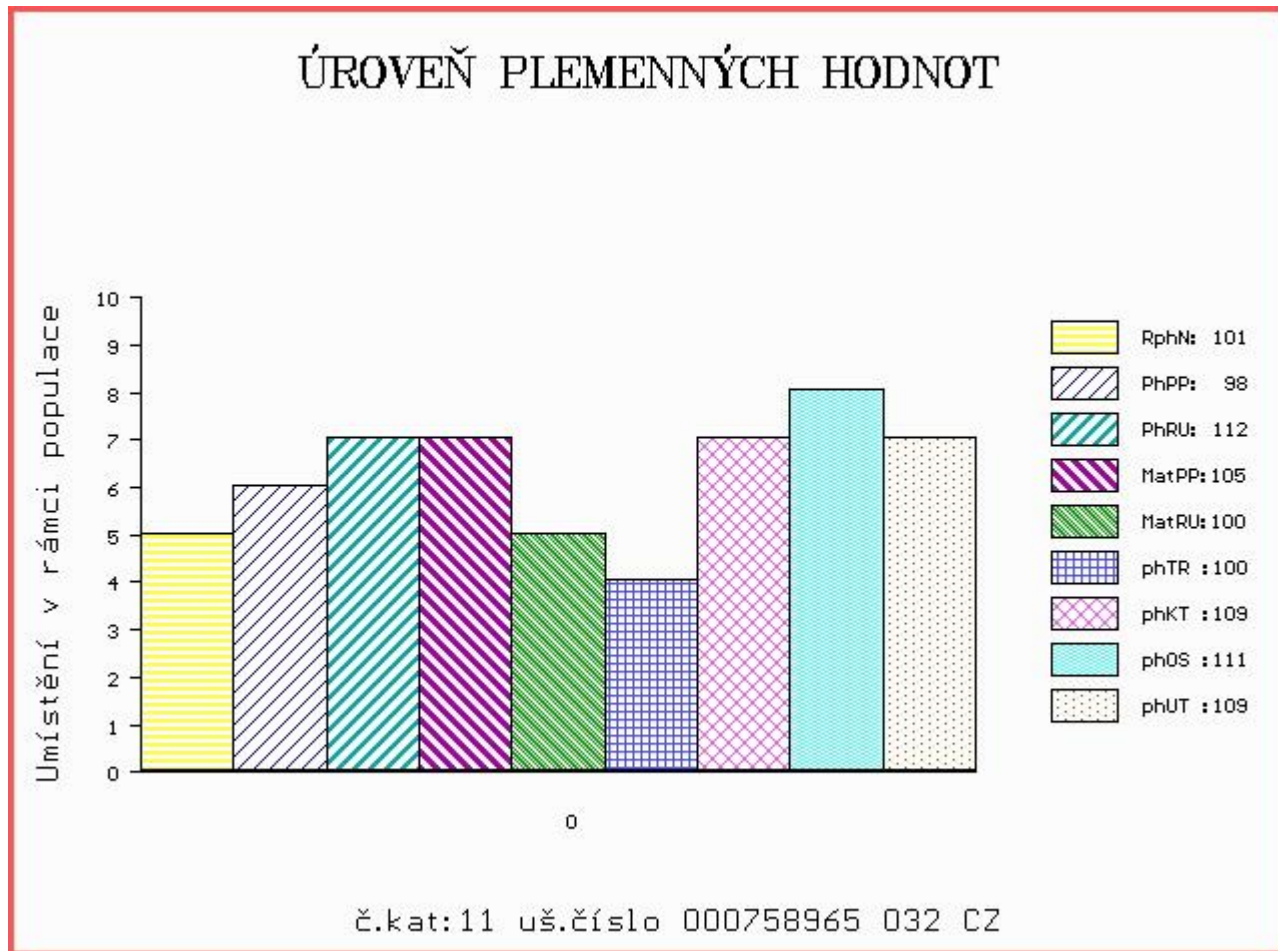

Číslo : 758965 032 CZ AMPYX NEČTINSKÝ Číslo katalogu 11
Dat.nar. : 12.01.2014 Plemeno : Y100 Limousine
Chovatel : Nečtinská zemědělská a.s.
Majitel : Nečtinská zemědělská a.s.

OOO ZLI 230 DAUPHIN 1988004715
OO 275 831 POSEIDON 7713469838
MOO 7794066337 FR JOUVEN J853 7794066337

OTEC ZLM 050 AZURRI 1932014117
OMO 275 833 JAZZ 1994015819
MO 1998008588 FR OLYMPE 1998008588
MMO 1990010208 FR FLORALIE 1990010208

OOM ZLI 324 MAS DU CLO 2396032213
OM ZLI 426 MONT NEČTINSKÝ 093000065088032
MOM 6082 517 CZ 093517006082

MATKA 285464 932 CZ 093000285464932
OMM ZLI 241 FOIT ET 093517002705
MM 21506 347 CZ 093000021506347
MMM 6032 517 CZ 093517006032

Vlastní užítkovost: ve 120d: 202 kg ve 210d: 307 kg v 365d: 520 kg / kříž: 130 cm
Přírůstek od narození: 1426 g / 101 šourek 39 cm
Věk při ZV 481 dní aktuálně k 27.03.15 hmotnost: 665 kg výška v kříži: 135 cm

PLEMENNÉ HODNOTY										LINEARNÍ HODNOCENÍ						
	pp	ru	pp	ru	TR	KT	OS	UT		Hmot	kříž	TR	KT	OS	UT	CE
BÝK	PE	98	112	ME	105	100	100	109	111	109						
MATKA	PE	97	110	ME	112	98	108	109	109	109	632 /	147	23	18	17	6 64
OTEC	PE	95	113	ME	96	102	88	100	105	100						

HODNOCEN: TR 5 / / 9 KT / / OS / / UT Výsledek: