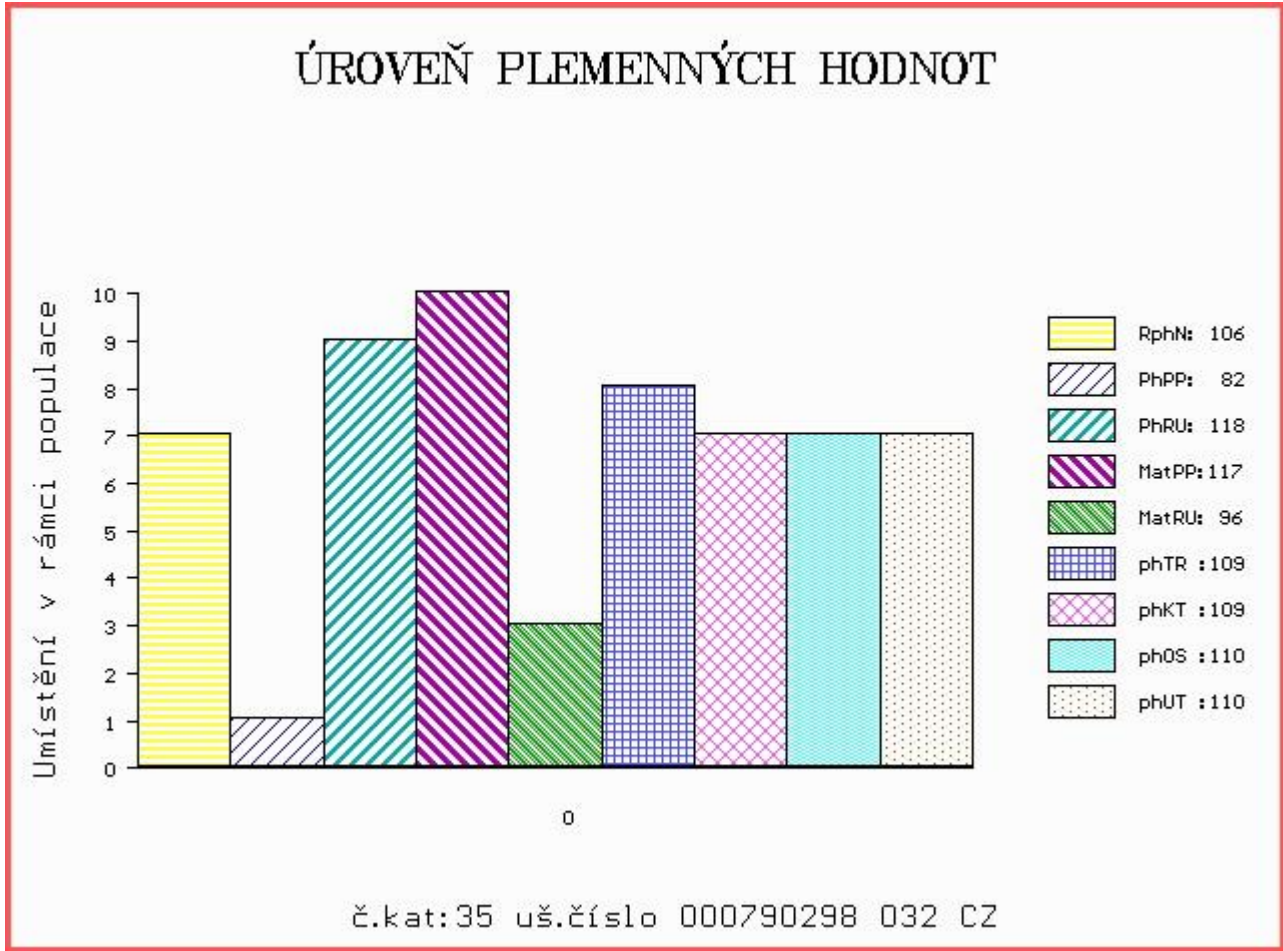

Číslo : 790298 032 CZ ATROPES NEČTINSKÝ Číslo katalogu 35
Dat.nar. : 16.03.2014 Plemeno : Y100 Limousine
Chovatel : Nečtinská zemědělská a.s.
Majitel : Nečtinská zemědělská a.s.

OOO ZLI 269 HIGHLANDER 1692111209
OO ZLI 305 JUAN Z KALIŠTĚ 031591138710
MOO 355 517 CZ DOUBRAVKA Z KALIŠTĚ 031517000355

OTEC LIP 407 PODVAL NEČTINSKÝ 093000555697032
OMO ZLI 294 LOUXOR 1995010819
MO 30675 932 CZ 093000030675932
MMO 6037 517 CZ 093517006037

OOM 262 344 UGOLIN 8759520453
OM ZLI 584 BAUDOIN 1932607020
MOM 1930796320 FR RABANE 1930796320

MATKA 285351 932 CZ 093000285351932
OMM LIP 143 IDARET 093387049731
MM 197087 932 CZ 093000197087932
MMM 35864 347 CZ 093000035864347

Vlastní užítkovost: ve 120d: 210 kg ve 210d: 342 kg v 365d: 633 kg / kříž: 138 cm
Přírůstek od narození: 1601 g / 106 šourek 36 cm
Věk při ZV 418 dní aktuálně k 27.03.15 hmotnost: 655 kg výška v kříži: 138 cm

PLEMENNÉ HODNOTY										LINEARNÍ HODNOCENÍ								
	pp	ru	pp	ru	TR	KT	OS	UT		Hmot	kříž	TR	KT	OS	UT	CE		
BÝK	PE	82	118	ME	117	96	109	109	110	110								
MATKA	PE	94	115	ME	105	103	110	101	99	101	631	/	144	22	19	18	6	65
OTEC	PE	87	109	ME	126	88	113	124	127	127								

HODNOCEN: TR 9 / /10 KT / / OS / / UT Výsledek: