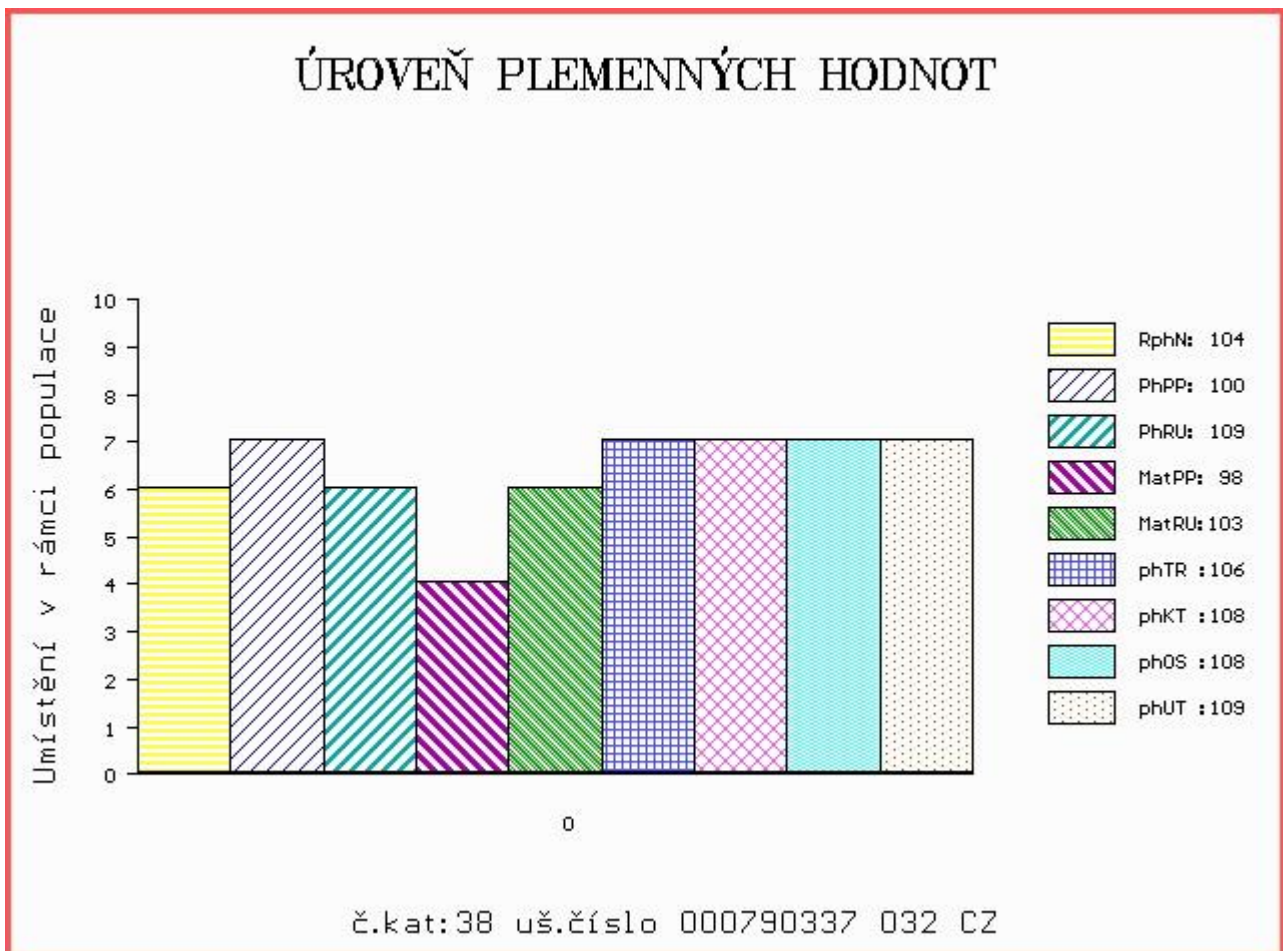

Číslo : 790337 032 CZ AVERNUS NEČTINSKÝ V Číslo katalogu 38
Dat.nar. : 26.03.2014 Plemeno : Y100 Limousine
Chovatel : Nečtinská zemědělská a.s.
Majitel : Nečtinská zemědělská a.s.

OOO 270 290 TITANES P 06.651 33993
OO ZLI 650 TIGRIS PP 14.026 24243
MOO 1401547615 DE FELCA P 14.015 47615

OTEC ZLM 085 ULI Z TODNĚ V 397000757323031
OMO ZLI 932 CN MAJOR V 05.801 34792
MO 986393508 DE HANKA 09.863 93508
MMO 1400427901 DE HOLDE 14.004 27901

OOM 262 635 TWIST 2303243619
OM ZLI 676 CACAO 1932673560
MOM 1931733269 FR UNIFLORE 1931733269

MATKA 285484 932 CZ 093000285484932
OMM LIP 143 IDARET 093387049731
MM 197081 932 CZ 093000197081932
MMM 21544 347 CZ 093000021544347

Vlastní užítkovost: ve 120d: 213 kg ve 210d: 324 kg v 365d: 603 kg / kříž: 137 cm
Přírustek od narození: 1536 g / 104 šourek 38 cm
Věk při ZV 408 dní aktuálně k 27.03.15 hmotnost: 605 kg výška v kříži: 137 cm

PLEMENNÉ HODNOTY										LINEARNÍ HODNOCENÍ								
	pp	ru	pp	ru	TR	KT	OS	UT		Hmot	kříž	TR	KT	OS	UT	CE		
BÝK	PE	100	109	ME	98	103	106	108	108	109								
MATKA	PE	107	102	ME	100	106	92	93	94	94	661	/	144	24	19	19	7	69
OTEC	PE	92	105	ME	97	97	107	114	115	115								

HODNOCEN: TR 8 / /10 KT / / OS / / UT Výsledek: