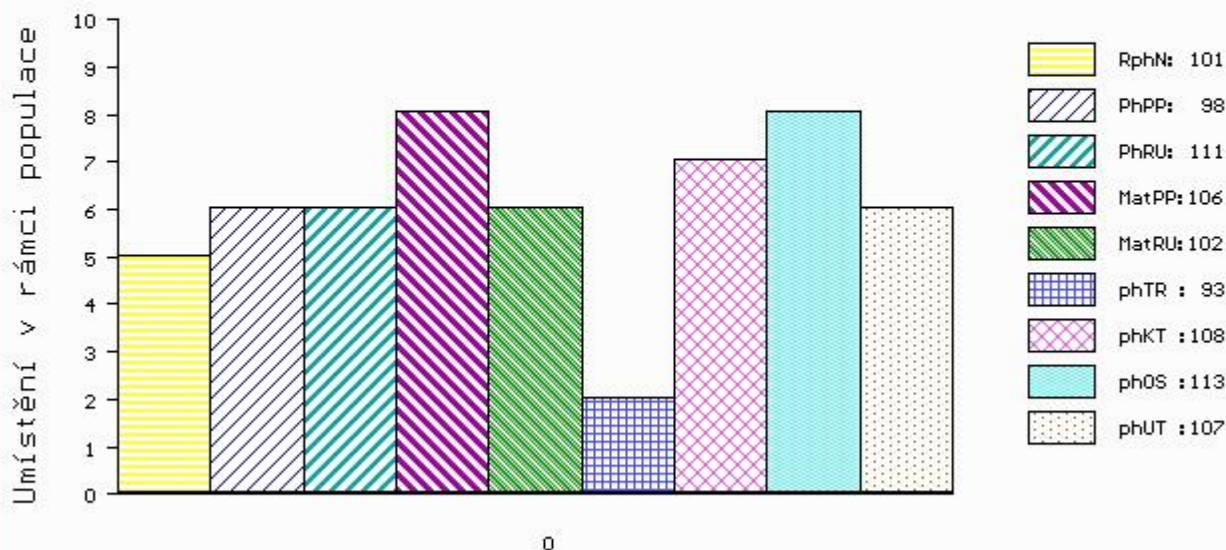

Číslo : 758970 032 CZ ANIKETOS NEČTINSKÝ Číslo katalogu 16
Dat.nar. : 14.01.2014 Plemeno : Y100 Limousine
Chovatel : Nečtinská zemědělská a.s.
Majitel : Nečtinská zemědělská a.s.

OOO 262 433 MEXICAIN 8796005520
OO 262 855 SAUVIGNON 2302858738
MOO 2396034294 FR MANON 2396034294

OTEC ZLI 927 ACHILLE 2306660153
OMO ZLI 216 ESPOIR RR 8789003720
MO 2395073858 FR LIQUEUR 2395073858
MMO 2392020496 FR HARISSA 2392020496

OOM ZLI 324 MAS DU CLO 2396032213
OM ZLI 426 MONT NEČTINSKÝ 093000065088032
MOM 6082 517 CZ 093517006082

MATKA 224550 932 CZ 093000224550932
OMM ZLI 294 LOUXOR 1995010819
MM 30681 932 CZ 093000030681932
MMM 21344 347 CZ 093347021344

Vlastní užítkovost: ve 120d: 204 kg ve 210d: 321 kg v 365d: 496 kg / kříž: 0 cm
Přírůstek od narození: 1362 g / 101 šourek 36 cm
Věk při ZV 479 dní aktuálně k 27.03.15 hmotnost: 635 kg výška v kříži: 137 cm

PLEMENNÉ HODNOTY										LINEARNÍ HODNOCENÍ						
	pp	ru	pp	ru	TR	KT	OS	UT		Hmot	kříž	TR	KT	OS	UT	CE
BÝK	PE	98	111	ME	106	102	93	108	113	107						
MATKA	PE	90	116	ME	112	99	97	109	113	110	799 /	153	27	23	23	8 81
OTEC	PE	104	106	ME	99	102	96	113	116	111						

HODNOCEN: TR 6 / / 8 KT / / OS / / UT Výsledek:

ÚROVEŇ PLEMENNÝCH HODNOT

č.kat:16 uš.číslo 000758970 032 CZ