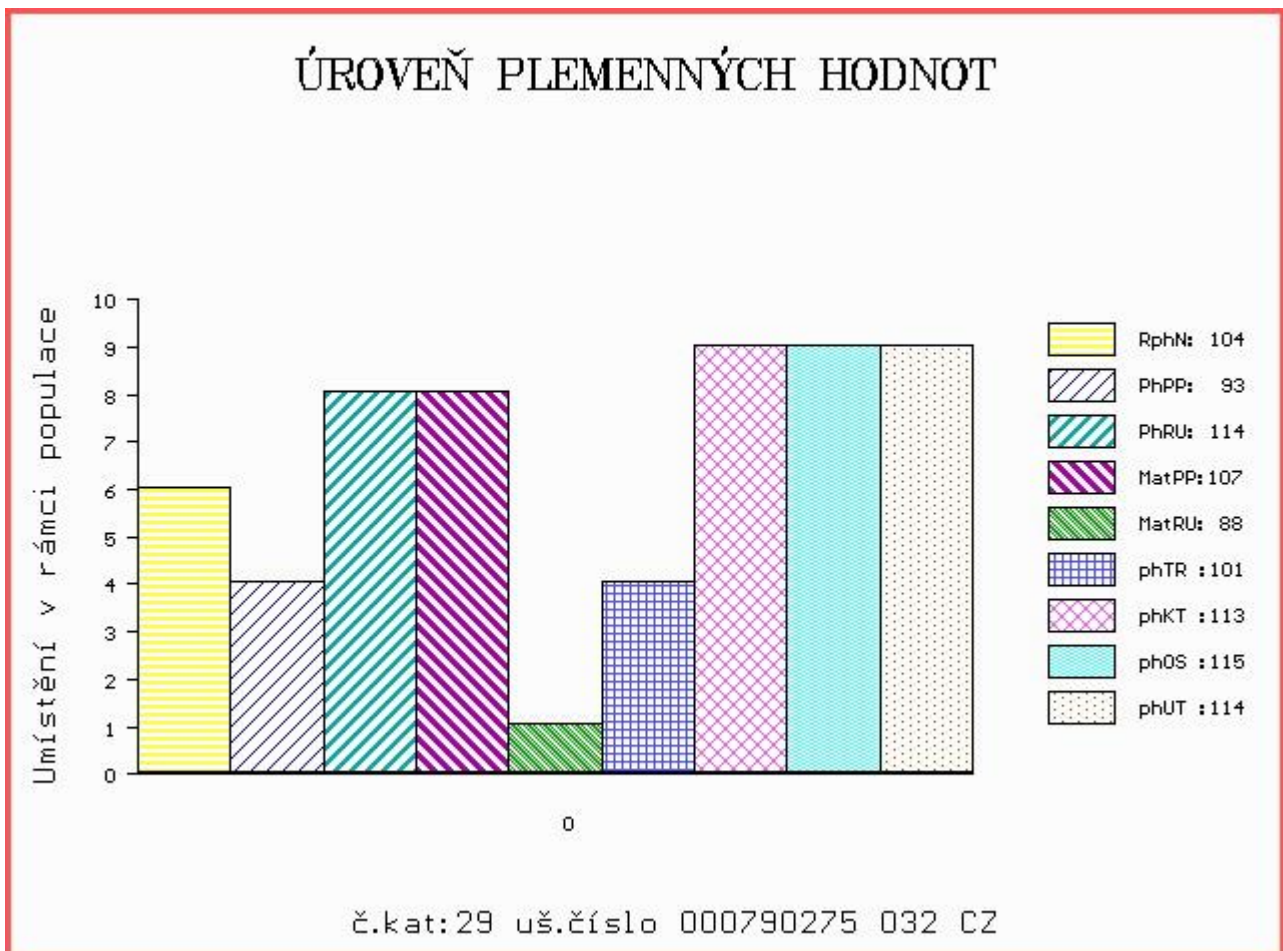

Číslo : 790275 032 CZ ARTEMAS NEČTINSKÝ Číslo katalogu 29
Dat.nar. : 24.02.2014 Plemeno : Y100 Limousine
Chovatel : Nečtinská zemědělská a.s.
Majitel : Nečtinská zemědělská a.s.

OOO 270 290 TITANES P 06.651 33993
OO ZLI 650 TIGRIS PP 14.026 24243
MOO 1401547615 DE FELCA P 14.015 47615

OTEC ZLM 085 ULI Z TODNĚ V 397000757323031
OMO ZLI 932 CN MAJOR V 05.801 34792
MO 986393508 DE HANKA 09.863 93508
MMO 1400427901 DE HOLDE 14.004 27901

OOM 262 345 ULTRA 2255672041
OM ZLI 585 BLEUET 0907730297
MOM 902026447 FR SIBELLULE 0902026447

MATKA 285370 932 CZ 093000285370932
OMM ZLI 305 JUAN Z KALIŠTĚ 031591138710
MM 190309 932 CZ 093000190309932
MMM 35761 347 CZ KLÁRA NEČTINSKÁ 093000035761347

Vlastní užítkovost: ve 120d: 199 kg ve 210d: 324 kg v 365d: 558 kg / kříž: 0 cm
Přírustek od narození: 1412 g / 104 šourek 36 cm
Věk při ZV 438 dní aktuálně k 27.03.15 hmotnost: 605 kg výška v kříži: 134 cm

PLEMENNÉ HODNOTY										LINEARNÍ HODNOCENÍ								
	pp	ru	pp	ru	TR	KT	OS	UT		Hmot	kříž	TR	KT	OS	UT	CE		
BÝK	PE	93	114	ME	107	88	101	113	115	114								
MATKA	PE	103	109	ME	111	87	97	98	98	98	768	/	142	24	23	23	8	78
OTEC	PE	92	105	ME	97	97	107	114	115	115								

HODNOCEN: TR 6 / /10 KT / / OS / / UT Výsledek: