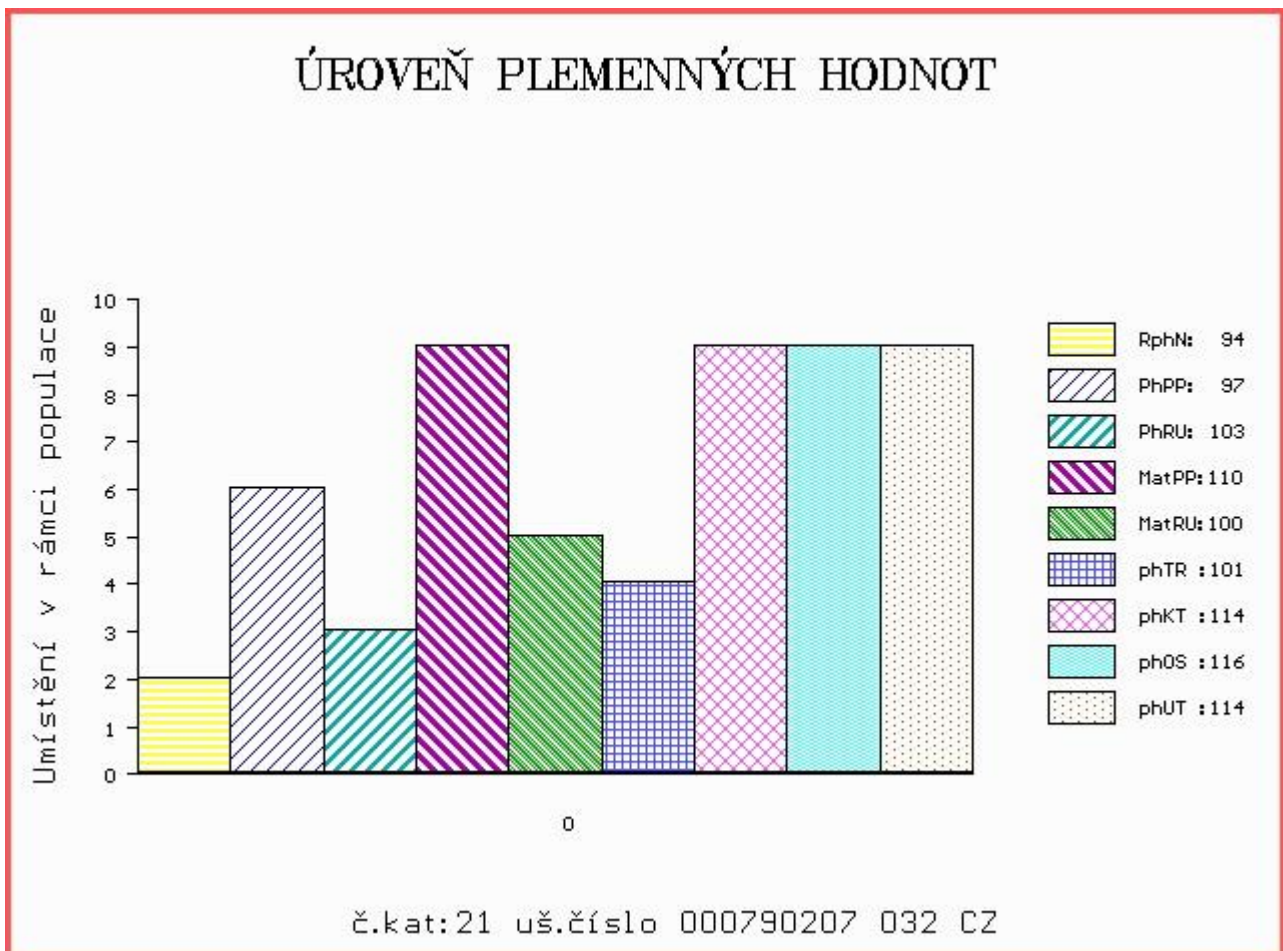

Číslo : 790207 032 CZ ARES NEČTINSKÝ Číslo katalogu 21
Dat.nar. : 25.01.2014 Plemeno : Y100 Limousine
Chovatel : Nečtinská zemědělská a.s.
Majitel : Nečtinská zemědělská a.s.

OOO 269 069 L 79 1995013233
OO ZLI 743 ROCKSTAR 1930599372
MOO 1991014069 FR GLAMOUR 1991014069

Otec LIP 764 UCCAS NEČTINSKÝ 093000654769032
OMO ZLI 294 LOUXOR 1995010819
MO 30681 932 CZ 093000030681932
MMO 21344 347 CZ 093347021344

OOM ZLI 324 MAS DU CLO 2396032213
OM ZLI 426 MONT NEČTINSKÝ 093000065088032
MOM 6082 517 CZ 093517006082

Matka 190382 932 CZ 093000190382932
OMM ZLI 284 IZOTOP 093387049660
MM 30750 932 CZ 093000030750932
MMM 19794 347 CZ 093347019794

Vlastní užítkovost: ve 120d: 190 kg ve 210d: 341 kg v 365d: 519 kg / kříž: 0 cm
Přírůstek od narození: 1394 g / 94 šourek 35 cm
Věk při ZV 468 dní aktuálně k 27.03.15 hmotnost: 635 kg výška v kříži: 139 cm

PLEMENNÉ HODNOTY										LINEARNÍ HODNOCENÍ								
	pp	ru	pp	ru	TR	KT	OS	UT		Hmot	kříž	TR	KT	OS	UT	CE		
BÝK	PE	97	103	ME	110	100	101	114	116	114								
MATKA	PE	100	103	ME	108	100	96	99	101	101	732	/	144	23	19	18	7	67
Otec	PE	91	98	ME	115	99	98	114	116	113								

HODNOCEN: TR 8 / / 9 KT / / OS / / UT Výsledek: