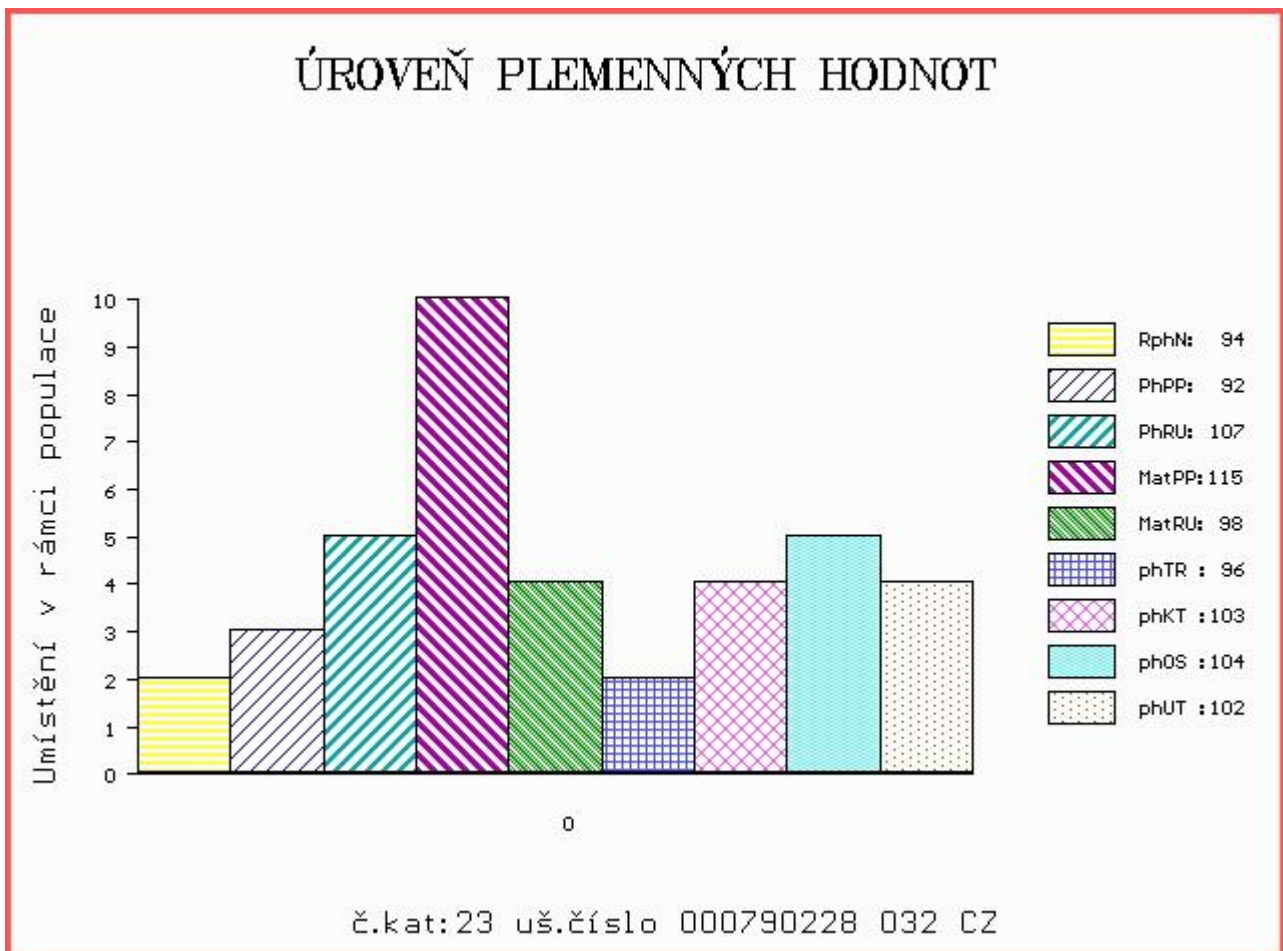

Číslo : 790228 032 CZ ARISTID NEČTINSKÝ Číslo katalogu 23
Dat.nar. : 30.01.2014 Plemeno : Y100 Limousine
Chovatel : Nečtinská zemědělská a.s.
Majitel : Nečtinská zemědělská a.s.

OOO 269 069 L 79 1995013233
OO ZLI 743 ROCKSTAR 1930599372
MOO 1991014069 FR GLAMOUR 1991014069

OTEC LIP 764 UCCAS NEČTINSKÝ 093000654769032
OMO ZLI 294 LOUXOR 1995010819
MO 30681 932 CZ 093000030681932
MMO 21344 347 CZ 093347021344

OOM ZLI 324 MAS DU CLO 2396032213
OM ZLI 426 MONT NEČTINSKÝ 093000065088032
MOM 6082 517 CZ 093517006082

MATKA 285416 932 CZ 093000285416932
OMM ZLI 269 HIGHLANDER 1692111209
MM 145573 932 CZ NELLY NEČTINSKÁ 093000145573932
MMM 6073 517 CZ HANA NEČTINSKÁ 093517006073

Vlastní užítkovost: ve 120d: 196 kg ve 210d: 297 kg v 365d: 484 kg / kříž: 0 cm
Přírůstek od narození: 1361 g / 94 šourek 36 cm
Věk při ZV 463 dní aktuálně k 27.03.15 hmotnost: 615 kg výška v kříži: 137 cm

PLEMENNÉ HODNOTY										LINEARNÍ HODNOCENÍ							
	pp	ru	pp	ru	TR	KT	OS	UT		Hmot	kříž	TR	KT	OS	UT	CE	
BÝK	PE	92	107	ME	115	98	96	103	104	102							
MATKA	PE	92	115	ME	111	95	104	101	100	101	661	146	25	18	19	7	69
OTEC	PE	91	98	ME	115	99	98	114	116	113							

HODNOCEN: TR 7 / / 7 KT / / OS / / UT Výsledek: