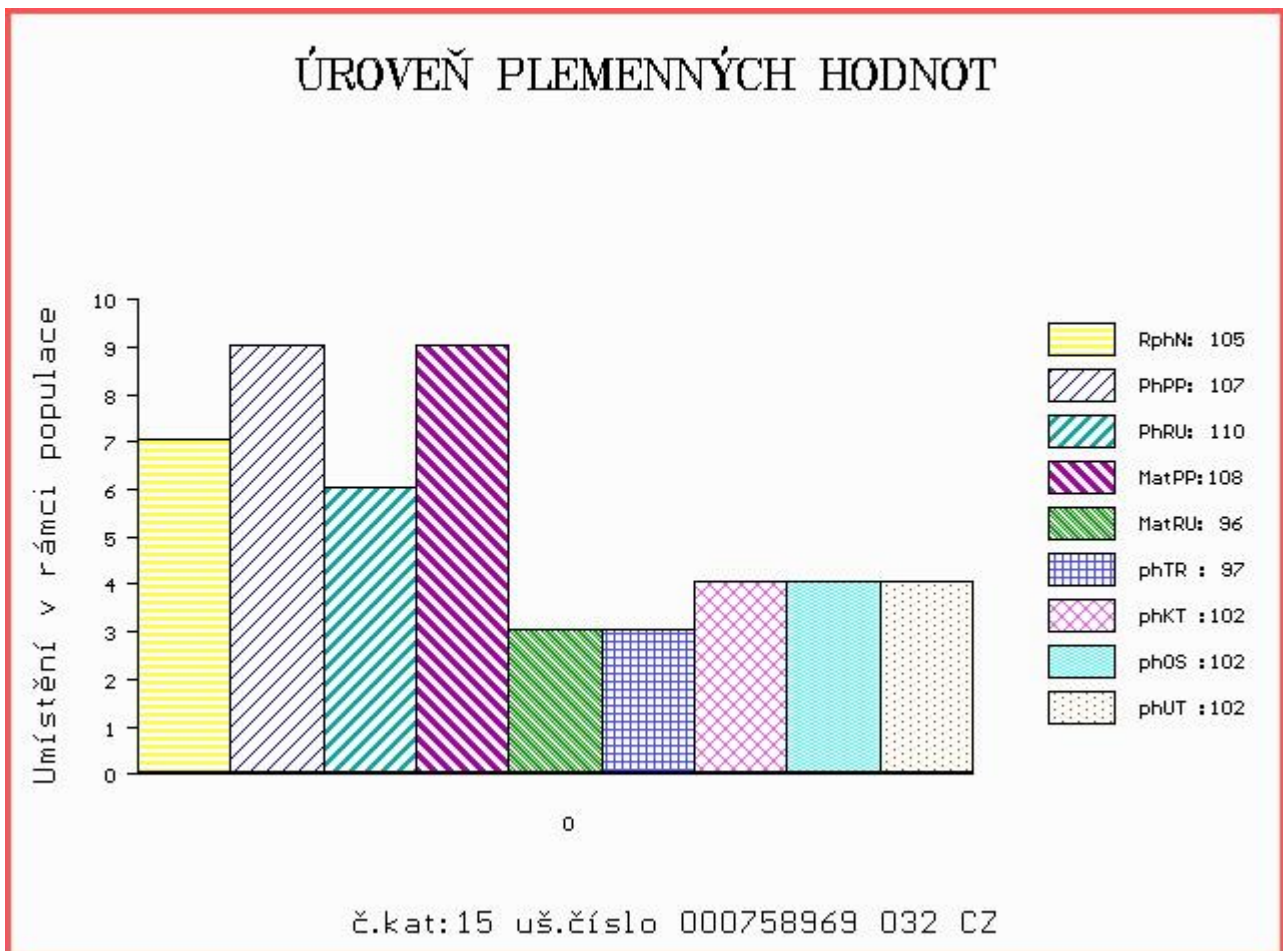

Číslo : 758969 032 CZ ANGELOS NEČTINSKÝ Číslo katalogu 15
Dat.nar. : 13.01.2014 Plemeno : Y100 Limousine
Chovatel : Nečtinská zemědělská a.s.
Majitel : Nečtinská zemědělská a.s.

OOO ZLI 269 HIGHLANDER 1692111209
OO ZLI 305 JUAN Z KALIŠTĚ 031591138710
MOO 355 517 CZ DOUBRAVKA Z KALIŠTĚ 031517000355

Otec ZLI 794 STAVAR NEČTINSKÝ 093000591459032
OMO ZLI 272 HOLOMEK Z KALIŠTĚ 031517008168
MO 35875 347 CZ 093000035875347
MMO 74590 307 CZ GRUE 8791003454

OOM 262 345 ULTRA 2255672041
OM ZLI 585 BLEUET 0907730297
MOM 902026447 FR SIBELLULE 0902026447

Matka 318541 932 CZ 093000318541932
OMM ZLI 268 IONESCO 3693000206
MM 21478 347 CZ 093000021478347
MMM 74663 307 CZ 093307074663

Vlastní užitkovost: ve 120d: 202 kg ve 210d: 304 kg v 365d: 475 kg / kříž: 0 cm
Přírůstek od narození: 1274 g / 105 šourek 33 cm
Věk při ZV 480 dní aktuálně k 27.03.15 hmotnost: 595 kg výška v kříži: 134 cm

PLEMENNÉ HODNOTY										LINEARNÍ HODNOCENÍ								
	pp	ru	pp	ru	TR	KT	OS	UT		Hmot	kříž	TR	KT	OS	UT	CE		
BÝK	PE	107	110	ME	108	96	97	102	102	102								
MATKA	PE	97	113	ME	105	95	101	97	97	98	801	/	150	27	22	22	8	79
OTEC	PE	106	107	ME	114	96	107	115	114	115								

HODNOCEN: TR 5 / / 6 KT / / OS / / UT Výsledek: