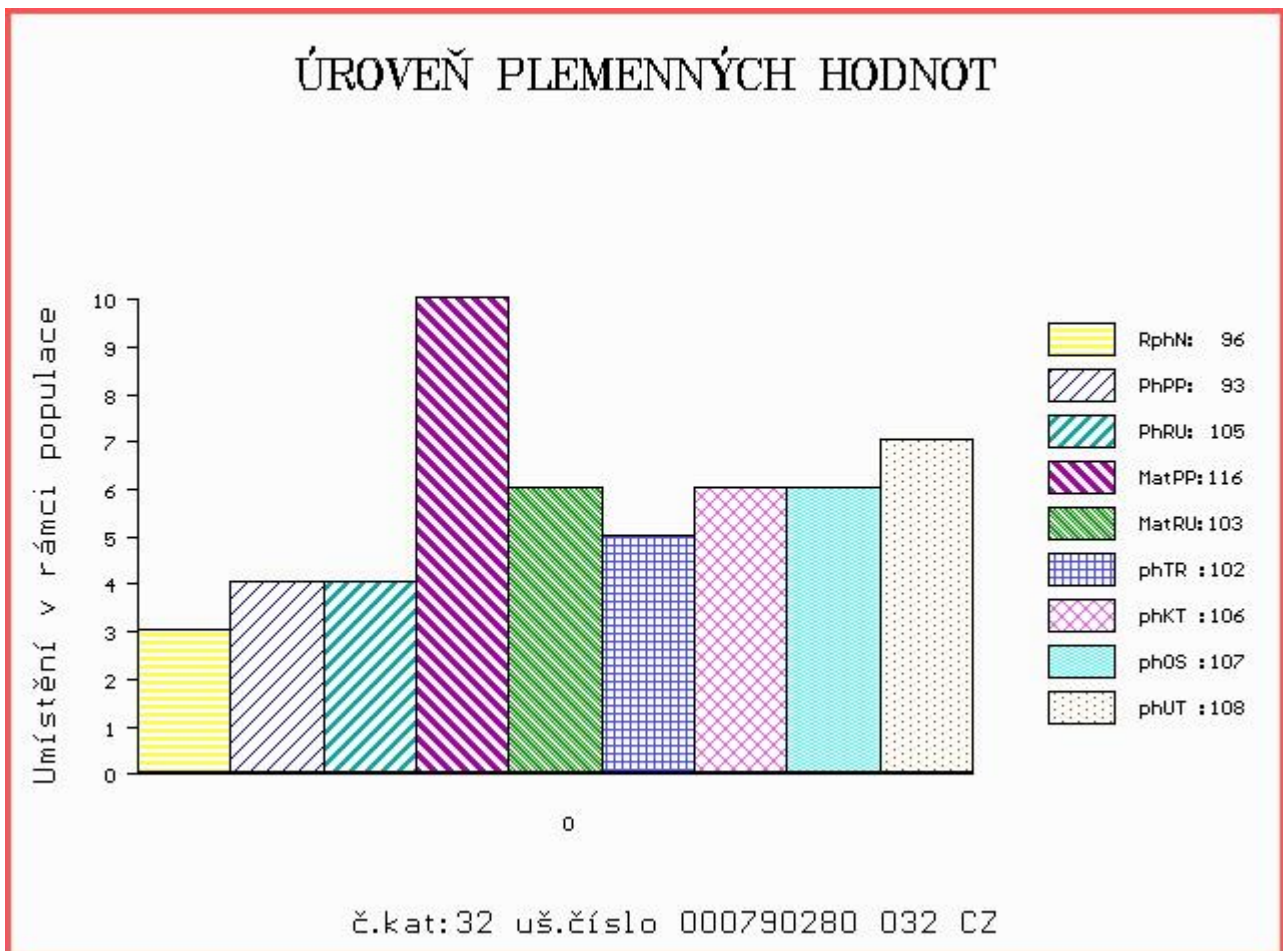

Číslo : 790280 032 CZ ATALO NEČTINSKÝ Číslo katalogu 32
Dat.nar. : 25.02.2014 Plemeno : Y100 Limousine
Chovatel : Nečtinská zemědělská a.s.
Majitel : Nečtinská zemědělská a.s.

OOO ZLI 269 HIGHLANDER 1692111209
OO ZLI 305 JUAN Z KALIŠTĚ 031591138710
MOO 355 517 CZ DOUBRAVKA Z KALIŠTĚ 031517000355

Otec LIP 407 PODVAL NEČTINSKÝ 093000555697032
OMO ZLI 294 LOUXOR 1995010819
MO 30675 932 CZ 093000030675932
MMO 6037 517 CZ 093517006037

OOM ZLI 216 ESPOIR RR 8789003720
OM ZLI 254 HRIC Z KALIŠTĚ 031517008136
MOM 98420 511 CZ DÁŠA Z KALIŠTĚ 031511098420

Matka 30700 932 CZ 093000030700932
OMM ZLI 227 ESO 028517000419
MM 19743 347 CZ 093347019743
MMM 74530 307 CZ FAROUCHE 1990011535

Vlastní užitkovost: ve 120d: 207 kg ve 210d: 309 kg v 365d: 527 kg / kříž: 135 cm
Přírůstek od narození: 1332 g / 96 šourek 35 cm
Věk při ZV 437 dní aktuálně k 27.03.15 hmotnost: 570 kg výška v kříži: 135 cm

PLEMENNÉ HODNOTY										LINEARNÍ HODNOCENÍ							
	pp	ru	pp	ru	TR	KT	OS	UT		Hmot	kříž	TR	KT	OS	UT	CE	
BÝK	PE	93	105	ME	116	103	102	106	107	108							
MATKA	PE	97	108	ME	106	108	97	94	94	95	690	139	19	19	18	6	62
Otec	PE	87	109	ME	126	88	113	124	127	127							

HODNOCEN: TR 7 / / 9 KT / / OS / / UT Výsledek: