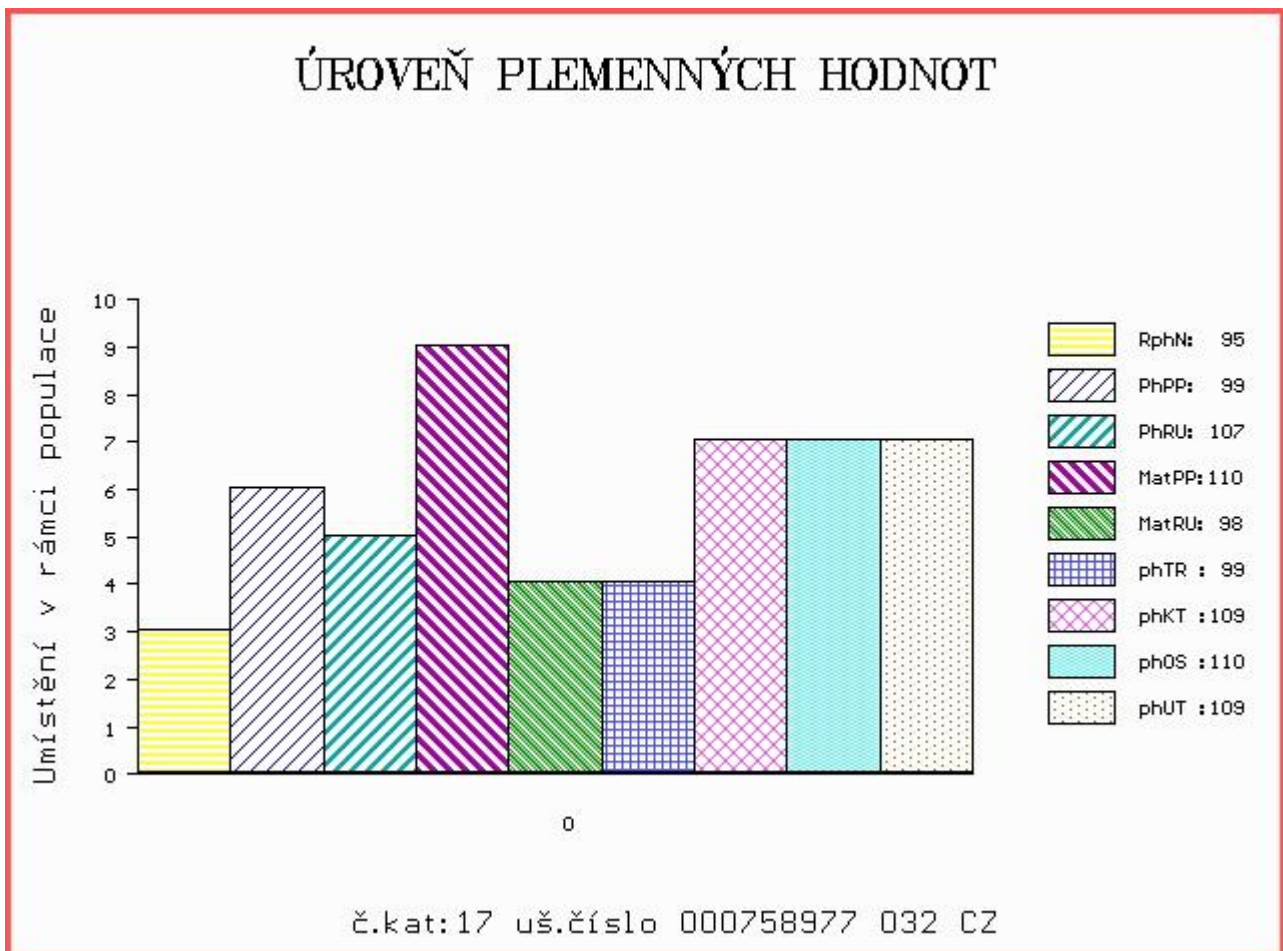

Číslo : 758977 032 CZ ANIOL NEČTINSKÝ Číslo katalogu 17
Dat.nar. : 16.01.2014 Plemeno : Y100 Limousine
Chovatel : Nečtinská zemědělská a.s.
Majitel : Nečtinská zemědělská a.s.

OOO 269 069 L 79 1995013233
OO ZLI 743 ROCKSTAR 1930599372
MOO 1991014069 FR GLAMOUR 1991014069

OTEC LIP 764 UCCAS NEČTINSKÝ 093000654769032
OMO ZLI 294 LOUXOR 1995010819
MO 30681 932 CZ 093000030681932
MMO 21344 347 CZ 093347021344

OOM ZLI 324 MAS DU CLO 2396032213
OM ZLI 426 MONT NEČTINSKÝ 093000065088032
MOM 6082 517 CZ 093517006082

MATKA 256384 932 CZ 093000256384932
OMM ZLI 279 JEANSONNET 2394011796
MM 126726 208 CZ 400000126726208
MMM 74603 307 CZ GLYCINE 8691110934

Vlastní užítkovost: ve 120d: 198 kg ve 210d: 317 kg v 365d: 528 kg / kříž: 0 cm
Přírůstek od narození: 1448 g / 95 šourek 37 cm
Věk při ZV 477 dní aktuálně k 27.03.15 hmotnost: 670 kg výška v kříži: 139 cm

PLEMENNÉ HODNOTY										LINEARNÍ HODNOCENÍ								
	pp	ru	pp	ru	TR	KT	OS	UT		Hmot	kříž	TR	KT	OS	UT	CE		
BÝK	PE	99	107	ME	110	98	99	109	110	109								
MATKA	PE	98	115	ME	107	96	101	104	105	105	838	/	150	27	23	20	8	78
OTEC	PE	91	98	ME	115	99	98	114	116	113								

HODNOCEN: TR 7 / / 9 KT / / OS / / UT Výsledek: