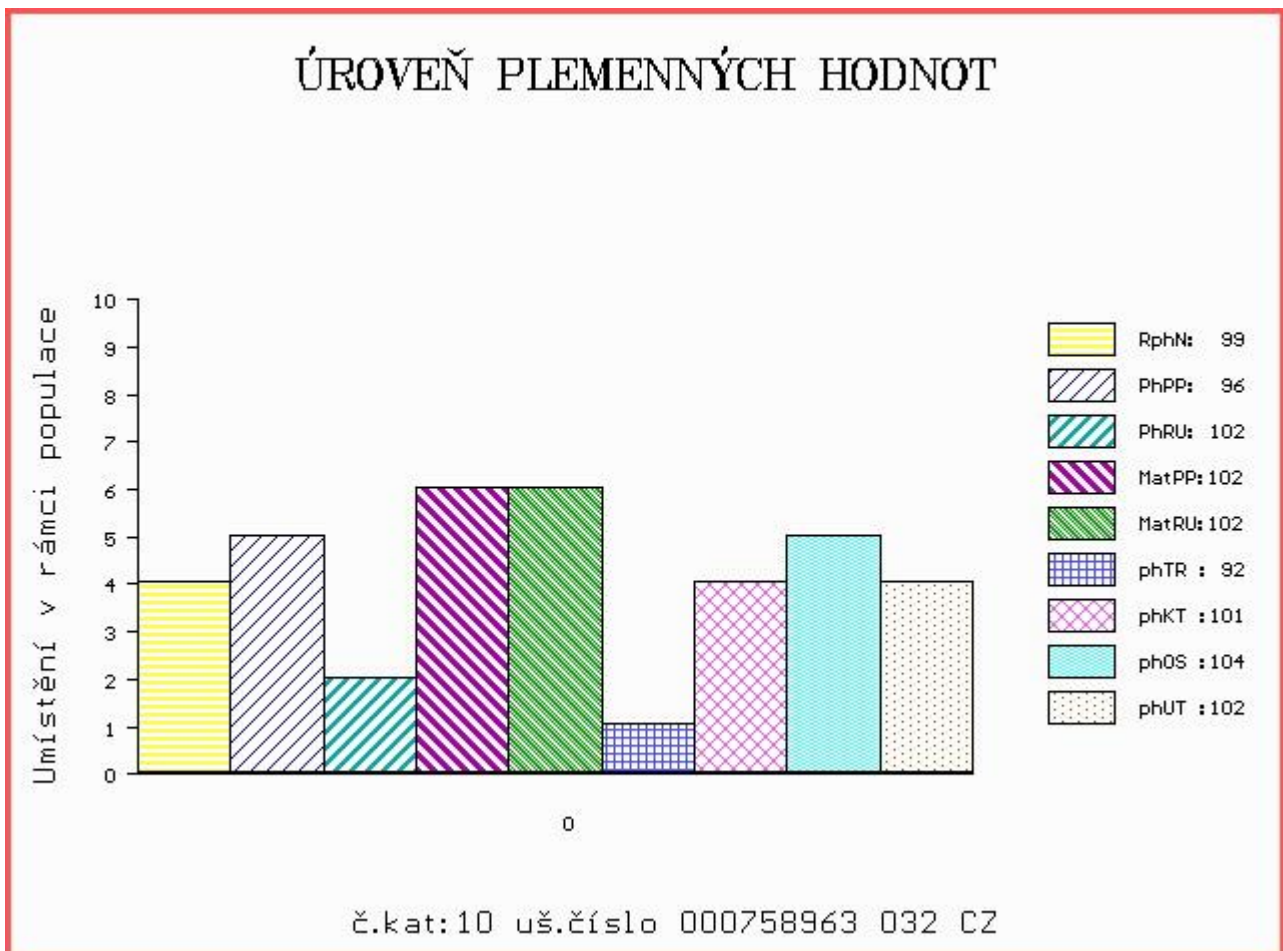

Číslo : 758963 032 CZ ALEXIUS NEČTINSKÝ V Číslo katalogu 10
Dat.nar. : 11.01.2014 Plemeno : Y100 Limousine
Chovatel : Nečtinská zemědělská a.s.
Majitel : Nečtinská zemědělská a.s.

OOO 270 290 TITANES P 06.651 33993
OO ZLI 650 TIGRIS PP 14.026 24243
MOO 1401547615 DE FELCA P 14.015 47615

OTEC ZLM 085 ULI Z TODNĚ V 397000757323031
OMO ZLI 932 CN MAJOR V 05.801 34792
MO 986393508 DE HANKA 09.863 93508
MMO 1400427901 DE HOLDE 14.004 27901

OOM ZLI 324 MAS DU CLO 2396032213
OM ZLI 426 MONT NEČTINSKÝ 093000065088032
MOM 6082 517 CZ 093517006082

MATKA 197103 932 CZ 093000197103932
OMM ZLI 272 HOLOMEK Z KALIŠTĚ 031517008168
MM 25650 347 CZ 093000025650347
MMM 74642 307 CZ 093307074642

Vlastní užítkovost: ve 120d: 205 kg ve 210d: 304 kg v 365d: 473 kg / kříž: 129 cm
Přírustek od narození: 1350 g / 99 šourek 36 cm
Věk při ZV 482 dní aktuálně k 27.03.15 hmotnost: 635 kg výška v kříži: 138 cm

PLEMENNÉ HODNOTY										LINEARNÍ HODNOCENÍ						
	pp	ru	pp	ru	TR	KT	OS	UT		Hmot	kříž	TR	KT	OS	UT	CE
BÝK	PE	96	102	ME	102	102	92	101	104	102						
MATKA	PE	95	104	ME	108	102	96	100	101	101	747	144	23	19	19	6 67
OTEC	PE	92	105	ME	97	97	107	114	115	115						

HODNOCEN: TR 7 / / 6 KT / / OS / / UT Výsledek: