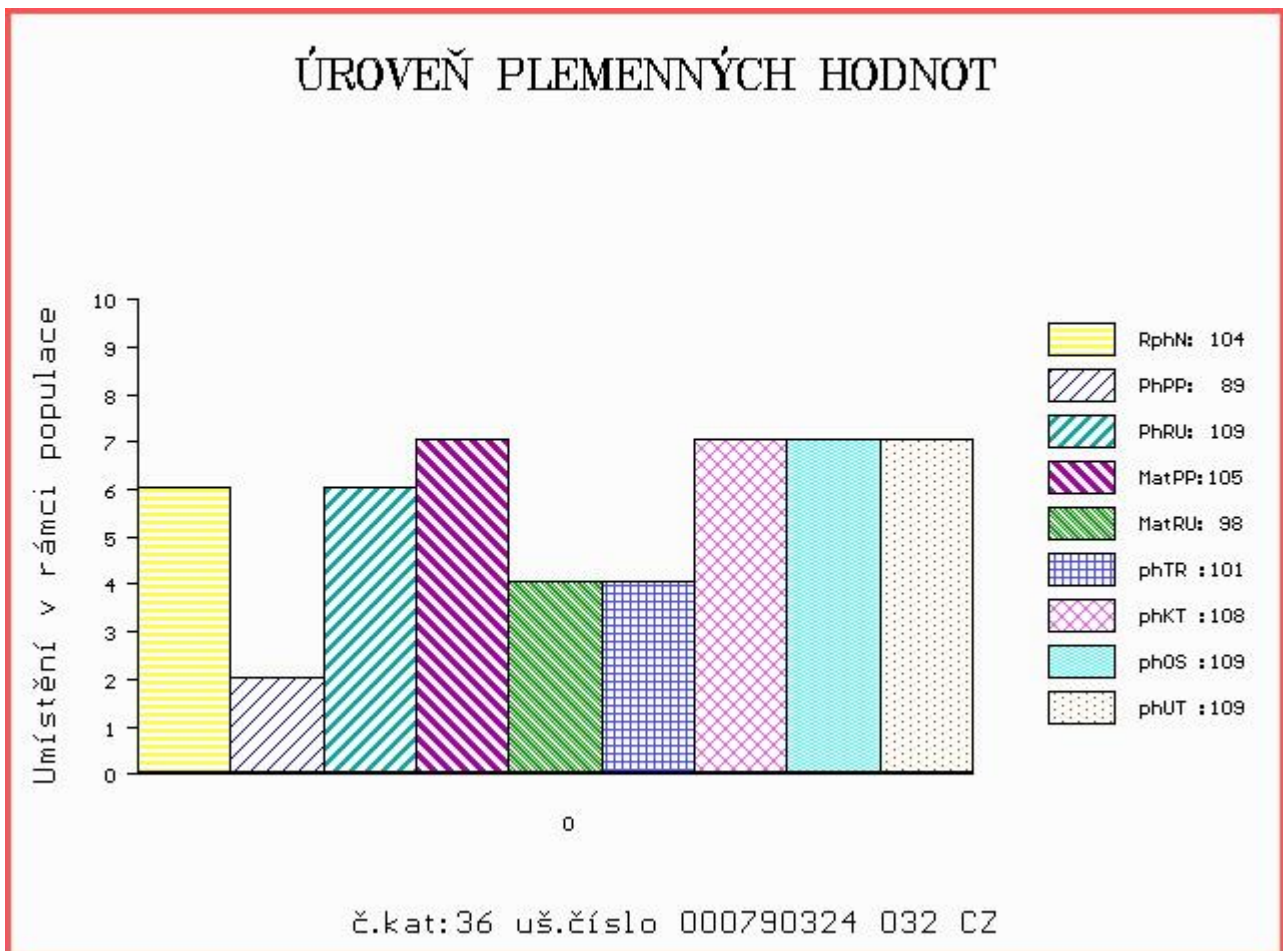

Číslo : 790324 032 CZ ATTIS NEČTINSKÝ V Číslo katalogu 36
Dat.nar. : 18.03.2014 Plemeno : Y100 Limousine
Chovatel : Nečtinská zemědělská a.s.
Majitel : Nečtinská zemědělská a.s.

OOO 270 290 TITANES P 06.651 33993
OO ZLI 650 TIGRIS PP 14.026 24243
MOO 1401547615 DE FELCA P 14.015 47615

OTEC ZLM 085 ULI Z TODNĚ V 397000757323031
OMO ZLI 932 CN MAJOR V 05.801 34792
MO 986393508 DE HANKA 09.863 93508
MMO 1400427901 DE HOLDE 14.004 27901

OOM ZLI 478 NEOPHIN 1298181846
OM ZLI 658 BERTIN P 5703615404
MOM 5703538300 FR VANILLE 5703538300

MATKA 285348 932 CZ 093000285348932
OMM ZLI 254 HRIC Z KALIŠTĚ 031517008136
MM 25542 347 CZ 093000025542347
MMM 74546 307 CZ GUYANNE 2391053698

Vlastní užítkovost: ve 120d: 194 kg ve 210d: 321 kg v 365d: 589 kg / kříž: 134 cm
Přírustek od narození: 1500 g / 104 šourek 34 cm
Věk při ZV 416 dní aktuálně k 27.03.15 hmotnost: 605 kg výška v kříži: 134 cm

PLEMENNÉ HODNOTY						LINEARNÍ HODNOCENÍ											
	pp	ru	pp	ru	TR	KT	OS	UT	Hmot	kříž	TR	KT	OS	UT	CE		
BÝK	PE	89	109	ME	105	98	101	108	109	109							
MATKA	PE	91	110	ME	113	98	103	105	104	104	697	147	25	20	21	7	73
OTEC	PE	92	105	ME	97	97	107	114	115	115							

HODNOCEN: TR 7 / /10 KT / / OS / / UT Výsledek: