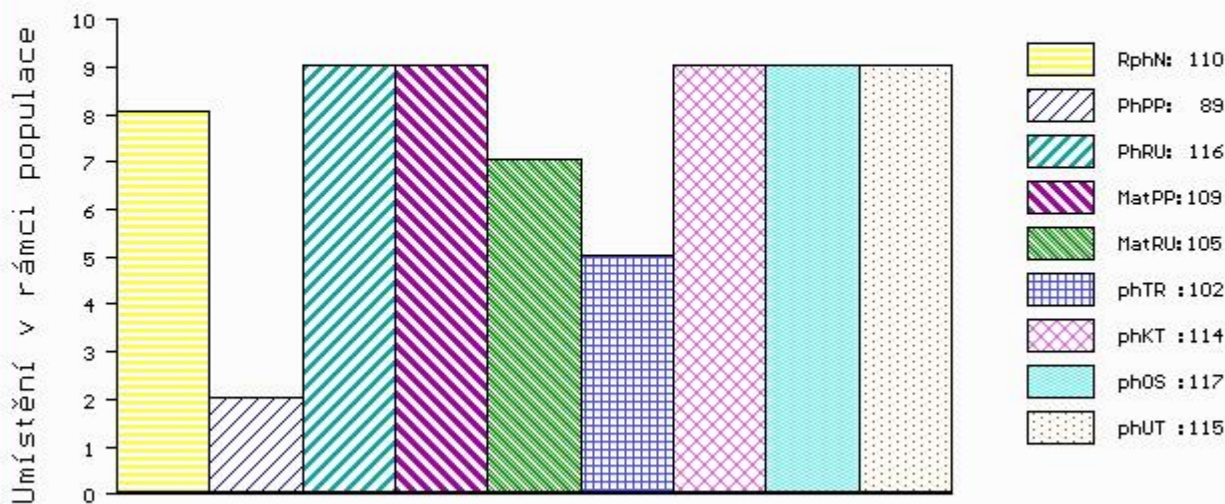

Číslo : 790206 032 CZ ARDELIS NEČTINSKÝ Číslo katalogu 20
Dat.nar. : 25.01.2014 Plemeno : Y100 Limousine
Chovatel : Nečtinská zemědělská a.s.
Majitel : Nečtinská zemědělská a.s.

OOO ZLI 324 MAS DU CLO 2396032213
OO ZLI 426 MONT NEČTINSKÝ 093000065088032
MOO 6082 517 CZ 093517006082

Otec ZLI 896 TESIL NEČTINSKÝ 093000654654032

OMO ZLI 294 LOUXOR 1995010819
MO 30654 932 CZ 093000030654932
MMO 6073 517 CZ HANA NEČTINSKÁ 093517006073

OOM ZLI 325 KOLJA VFU 007764119005
OM ZLI 517 OGINA VFU 007000501409081
MOM 246 517 CZ GINA VFU 007517000246

Matka 256580 932 CZ 093000256580932

OMM ZLI 295 MALIBU 3696026196
MM 30679 932 CZ 093000030679932
MMM 21343 347 CZ 093347021343

Vlastní užítkovost: ve 120d: 190 kg ve 210d: 316 kg v 365d: 522 kg / kříž: 0 cm
Přírustek od narození: 1437 g / 110 šourek 37 cm
Věk při ZV 468 dní aktuálně k 27.03.15 hmotnost: 655 kg výška v kříži: 136 cm

PLEMENNÉ HODNOTY

LINEARNÍ HODNOCENÍ

	pp	ru	pp	ru	TR	KT	OS	UT	Hmot	kříž	TR	KT	OS	UT	CE		
BÝK	PE	89	116	ME	109	105	102	114	117	115							
MATKA	PE	89	114	ME	103	100	110	112	112	113	870	148	27	21	20	7	75
OTEC	PE	86	121	ME	114	107	113	127	130	129							

HODNOCEN: TR 6 / / 9 KT / / OS / / UT Výsledek:

ÚROVEŇ PLEMENNÝCH HODNOT

č.kat:20 uš.číslo 000790206 032 CZ