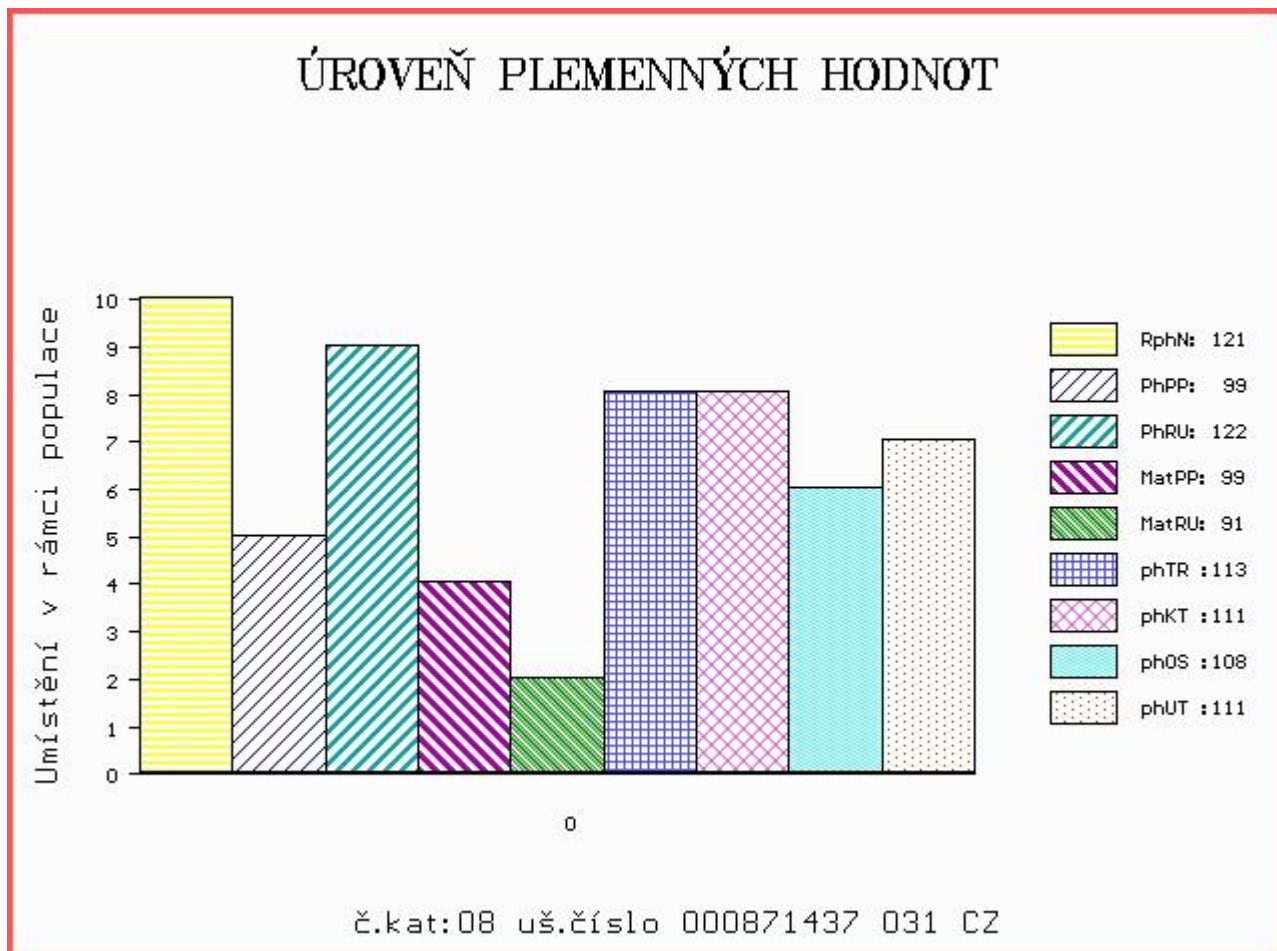

Číslo : 871437 031 CZ ARTUŠ RED ZDB Číslo katalogu 8
Dat.nar. : 16.04.2014 Plemeno : G100 Aberdeen Angus
Chovatel : ZD Brloh
Majitel : ZD Brloh

OOO 262 687 RED NORTHLINE ROB ROY 122K 1035334
OO ZAA 695 RED DMM BRYLOR THUMP 2T 1399230
MOO 903849 CA RED STEN ESSENCE 42G 903849

OTEC ZAA 900 UNOS RED ET 398000729822031
OMO 270 931 RED BJR MAKE MY DAY 981 411482
MO 360317 931 CZ RED ET 398000360317931
MMO 1014973 CA RED BRYLOR CHARITY 67K 1014973

OOM 265 491 RED SSS HIGH LINE 402M 523257
OM ZAA 411 RED SSS HIGH MARK 272D 805674
MOM 611069 CA RED SSS MISS REDCAP 87T 611069

MATKA 325401 931 CZ SOVIČKA RED ZDB 035000325401931
OMM ZAA 525 MATYÁŠ RED ZDB 035000052691031
MM 282244 931 CZ PAVLÍNKA ZDB 035000282244931
MMM 195210 931 CZ NORMA ZDB 29R 035000195210931

Vl.užit:nar: 38 kg ve 120d: 189 kg ve 210d: 319 kg v 365d: 549 kg / kříž: 132 cm
Přírustek od narození: 1381 g / 121 šourek 36 cm
Věk při ZV 429 dní aktuálně k 25.05.15 hmotnost: 596 kg výška v kříži: 137 cm

PLEMENNÉ HODNOTY										LINEARNÍ HODNOCENÍ						
	pp	ru	pp	ru	TR	KT	OS	UT		Hmot	kříž	TR	KT	OS	UT	CE
BÝK	PE	99	122	ME	99	91	113	111	108	111						
MATKA	PE	107	112	ME	102	103	116	117	115	116	708	143	22	19	19	7 67
OTEC	PE	91	134	ME	98	76	121	113	108	115	760	143	29	22	20	8 79

HODNOCEN: TR 8 / /10 KT / / OS / / UT Výsledek: