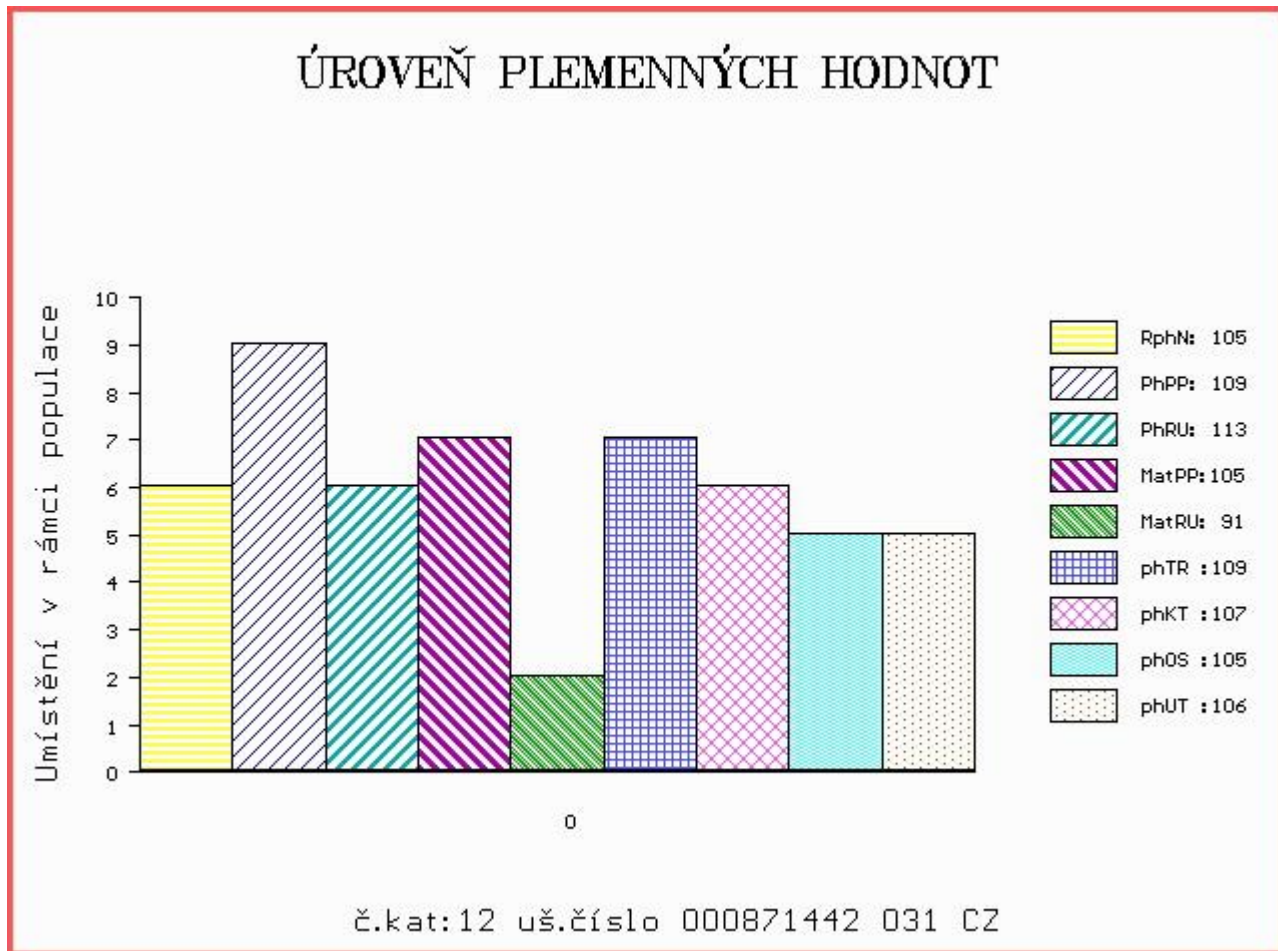

Číslo : 871442 031 CZ ALABASTR ZDB Číslo katalogu 12
Dat.nar. : 05.05.2014 Plemeno : G100 Aberdeen Angus
Chovatel : ZD Brloh
Majitel : ZD Brloh

OOO 271 880 RED LMB ELWAY 938 862548
OO 271 879 RED HR ELWAY 48G 882515
MOO 735689 CA RED HR MISS PROSPECTOR 26B 735689

OTEC ZAA 907 UZEL RED ET 398000729831031
OMO 271 881 RED BBCC THE BULLET 133B 752242
MO 823036 CA RED BRYLOR CATERINA 81E 823036
MMO 765445 CA RED BRYLOR CATARINA 35C 765445

OOM 269 245 RED TER-RON MAMBO 28K 1013334
OM AAP 718 PUK RED ET 398000542290031
MOM 941097 CA RED HOWE MS.RUBA DDH 7H 941097

MATKA 435395 931 CZ 035000435395931
OMM ZAA 529 MEWIL MENDEL 23P 045000049573031
MM 325343 931 CZ 035000325343931
MMM 10828 931 CZ 74N 035000010828931

Vl.užit:nar: 35 kg ve 120d: 196 kg ve 210d: 317 kg v 365d: 535 kg / kříž: 133 cm
Přírustek od narození: 1374 g / 105 šourek 36 cm
Věk při ZV 410 dní aktuálně k 25.05.15 hmotnost: 564 kg výška v kříži: 133 cm

PLEMENNÉ HODNOTY										LINEARNÍ HODNOCENÍ						
	pp	ru	pp	ru	TR	KT	OS	UT		Hmot	kříž	TR	KT	OS	UT	CE
BÝK	PE	109	113	ME	105	91	109	107	105	106						
MATKA	PE	112	102	ME	101	102	99	107	108	106	608 /	138	19	18	17	6 60
OTEC	PE	109	118	ME	109	80	117	99	94	99	617 /	137	25	18	18	7 68

HODNOCEN: TR 6 / / 9 KT / / OS / / UT Výsledek: