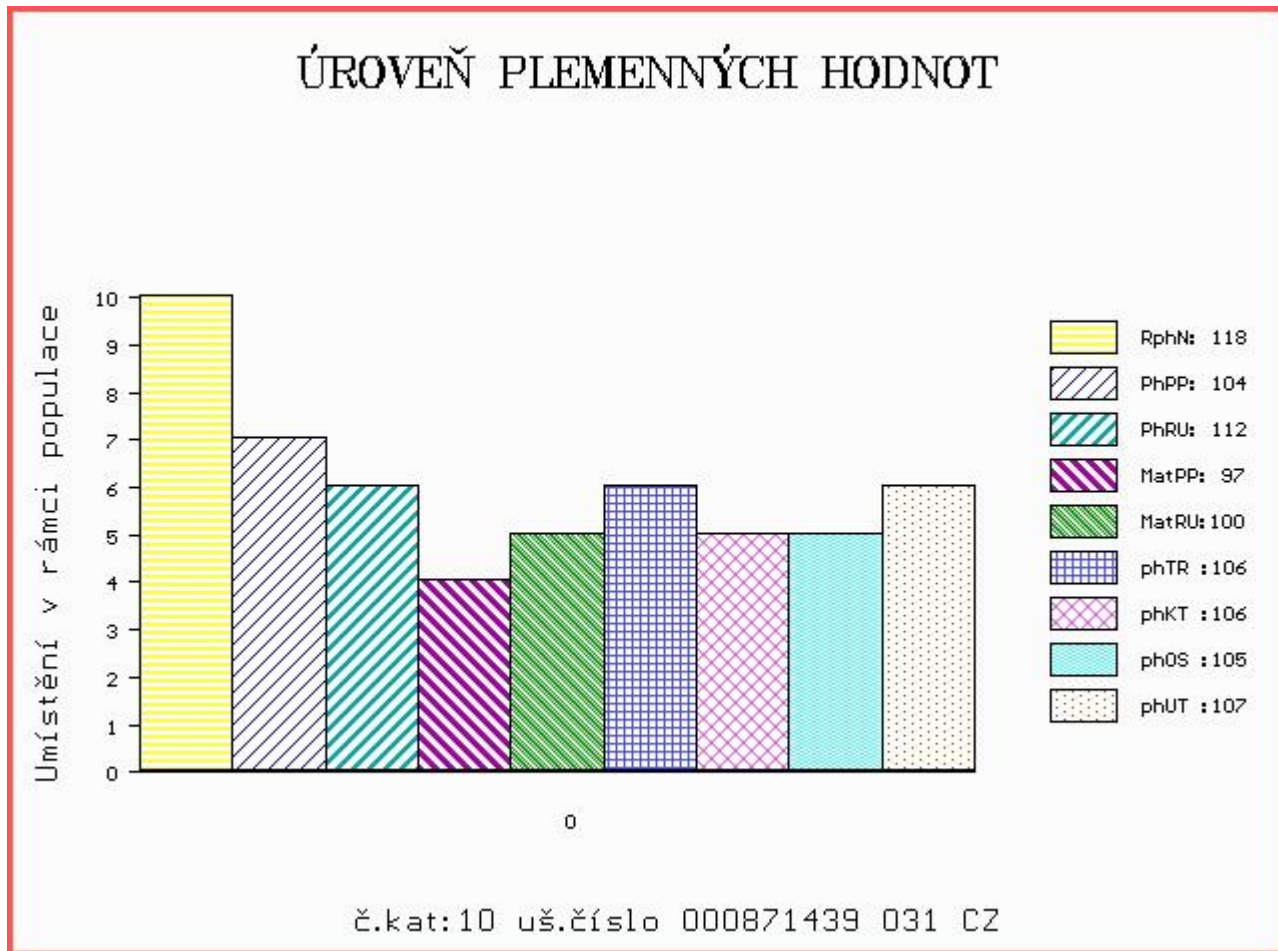

Číslo : 871439 031 CZ ARKANSAS RED ZDB Číslo katalogu 10
Dat.nar. : 16.04.2014 Plemeno : G100 Aberdeen Angus
Chovatel : ZD Brloh
Majitel : ZD Brloh

OOO 262 687 RED NORTHLINE ROB ROY 122K 1035334
OO ZAA 695 RED DMM BRYLOR THUMP 2T 1399230
MOO 903849 CA RED STEN ESSENCE 42G 903849

OTEC ZAA 900 UNOS RED ET 398000729822031
OMO 270 931 RED BJR MAKE MY DAY 981 411482
MO 360317 931 CZ RED ET 398000360317931
MMO 1014973 CA RED BRYLOR CHARITY 67K 1014973

OOM ZAA 247 2J DIRECTOR 27F 851993
OM ZAA 529 MEWIL MENDEL 23P 045000049573031
MOM 7410 517 CZ MEWIL RED GEIS 10 H 035517007410

MATKA 325340 931 CZ RED 035000325340931
OMM ZAA 334 LCHMN SHARPSHOOTER 1369 29AR0172
MM 57934 242 CZ 13M 035000057934242
MMM 50071 242 CZ 4K 035242050071

Vl.užit:nar: 36 kg ve 120d: 193 kg ve 210d: 309 kg v 365d: 511 kg / kříž: 130 cm
Přírustek od narození: 1347 g / 118 šourek 36 cm
Věk při ZV 429 dní aktuálně k 25.05.15 hmotnost: 580 kg výška v kříži: 133 cm

PLEMENNÉ HODNOTY										LINEARNÍ HODNOCENÍ						
	pp	ru	pp	ru	TR	KT	OS	UT		Hmot	kříž	TR	KT	OS	UT	CE
BÝK	PE	104	112	ME	97	100	106	106	105	107						
MATKA	PE	114	102	ME	100	118	103	104	104	105	730	141	23	20	20	7 70
OTEC	PE	91	134	ME	98	76	121	113	108	115	760	143	29	22	20	8 79

HODNOCEN: TR 6 / / 8 KT / / OS / / UT Výsledek: