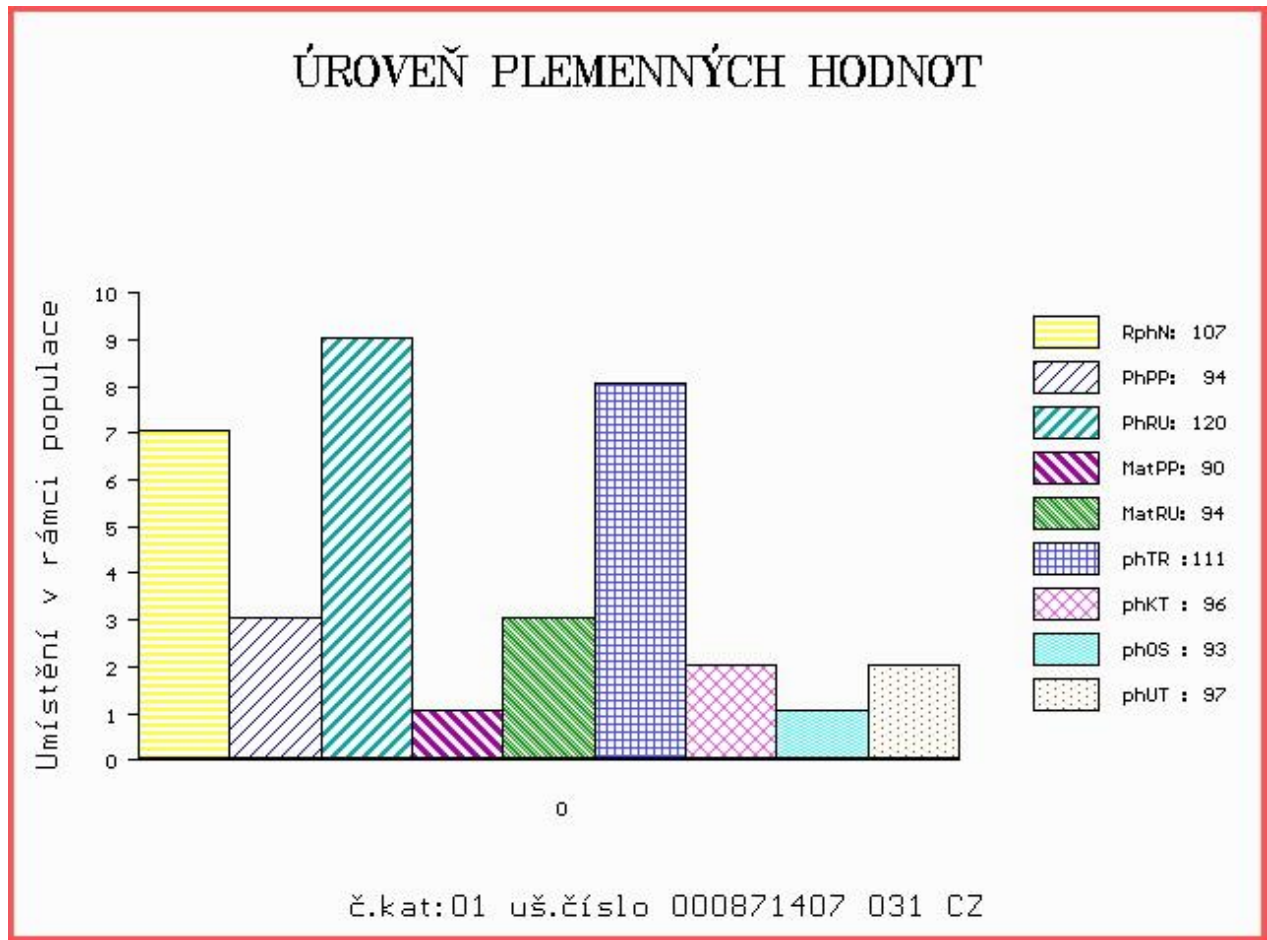

Býk odročen z II. turnusu

Číslo : **871407 031 CZ APOLÓN RED ZDB** Číslo katalogu 1
|Dat.nar. : 07.03.2014 Plemeno : G100 Aberdeen Angus
|Chovatel : ZD Brloh
|Majitel : ZD Brloh

OOO 271 880 RED LMB ELWAY 938 862548
OO 271 879 RED HR ELWAY 48G 882515
MOO 735689 CA RED HR MISS PROSPECTOR 26B 735689

OTEC ZAA 907 UZEL RED ET 398000729831031
OMO 271 881 RED BBCC THE BULLET 133B 752242
MO 823036 CA RED BRYLOR CATERINA 81E 823036
MMO 765445 CA RED BRYLOR CATARINA 35C 765445

OOM ZAA 602 OSET RED ZDB 035000532333031
OM ZAA 780 SUHARTO RED ZDB 035000665852031
MOM 50072 242 CZ 14K 035242050072

MATKA 435450 931 CZ UNORKA RED ZDB 035000435450931
OMM ZAA 525 MATYÁŠ RED ZDB 035000052691031
MM 282244 931 CZ PAVLÍNKA ZDB 035000282244931
MMM 195210 931 CZ NORMA ZDB 29R 035000195210931

Vl.užit:nar: 45 kg ve 120d: 188 kg ve 210d: 303 kg v 365d: 559 kg / kříž: 139 cm
|Přirustek od narození: 1376 g / 107 šourek 42 cm
|Věk při ZV 469 dní aktuálně k 25.05.15 hmotnost: 656 kg výška v kříži: 141 cm

PLEMENNÉ HODNOTY										LINEARNÍ HODNOCENÍ						
	pp	ru	pp	ru	TR	KT	OS	UT		Hmot	kříž	TR	KT	OS	UT	CE
BÝK	PE	94	120	ME	90	94	111	96	93	97						
MATKA	PE	90	117	ME	74	107	107	99	97	99	668	144	26	19	18	6 69
OTEC	PE	109	118	ME	109	80	117	99	94	99	617	137	25	18	18	7 68

HODNOCEN: TR 8 / /10 KT / / OS / / UT Výsledek: