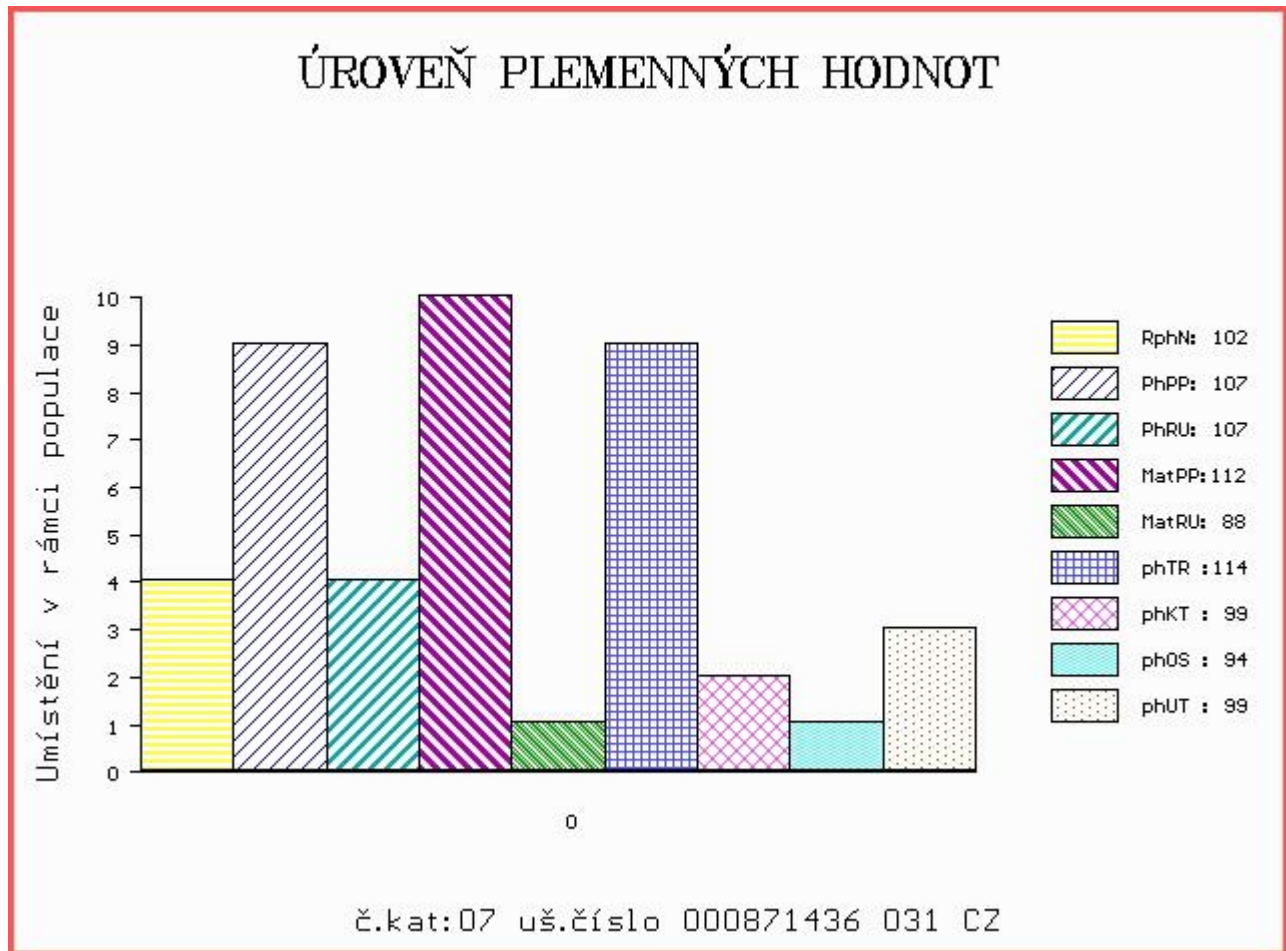

Číslo : 871436 031 CZ ANSELMO ZDB Číslo katalogu 7
Dat.nar. : 16.04.2014 Plemeno : G100 Aberdeen Angus
Chovatel : ZD Brloh
Majitel : ZD Brloh

OOO 271 880 RED LMB ELWAY 938 862548
OO 271 879 RED HR ELWAY 48G 882515
MOO 735689 CA RED HR MISS PROSPECTOR 26B 735689

OTEC ZAA 907 UZEL RED ET 398000729831031

OMO 271 881 RED BBCC THE BULLET 133B 752242
MO 823036 CA RED BRYLOR CATERINA 81E 823036
MMO 765445 CA RED BRYLOR CATARINA 35C 765445

OOM ZAA 187 ARAMIS 1C 053281060761
OM AAP 978 SAPRISTI ZDB 035000665831031
MOM 230839 931 CZ 035000230839931

MATKA 435426 931 CZ 035000435426931

OMM ZAA 525 MATYÁŠ RED ZDB 035000052691031
MM 360794 931 CZ 035000360794931
MMM 50082 242 CZ IKARKA ZDB 71K 035242050082

Vl.užit:nar: 33 kg ve 120d: 177 kg ve 210d: 284 kg v 365d: 522 kg / kříž: 133 cm
Přírustek od narození: 1334 g / 102 šourek 38 cm
Věk při ZV 429 dní aktuálně k 25.05.15 hmotnost: 572 kg výška v kříži: 135 cm

PLEMENNÉ HODNOTY										LINEARNÍ HODNOCENÍ						
	pp	ru	pp	ru	TR	KT	OS	UT		Hmot	kříž	TR	KT	OS	UT	CE
BÝK	PE	107	107	ME	112	88	114	99	94	99						
MATKA	PE	99	95	ME	115	96	95	95	94	94	666	/ 140	23	20	19	7 69
OTEC	PE	109	118	ME	109	80	117	99	94	99	617	/ 137	25	18	18	7 68

HODNOCEN: TR 7 / / 9 KT / / OS / / UT Výsledek: