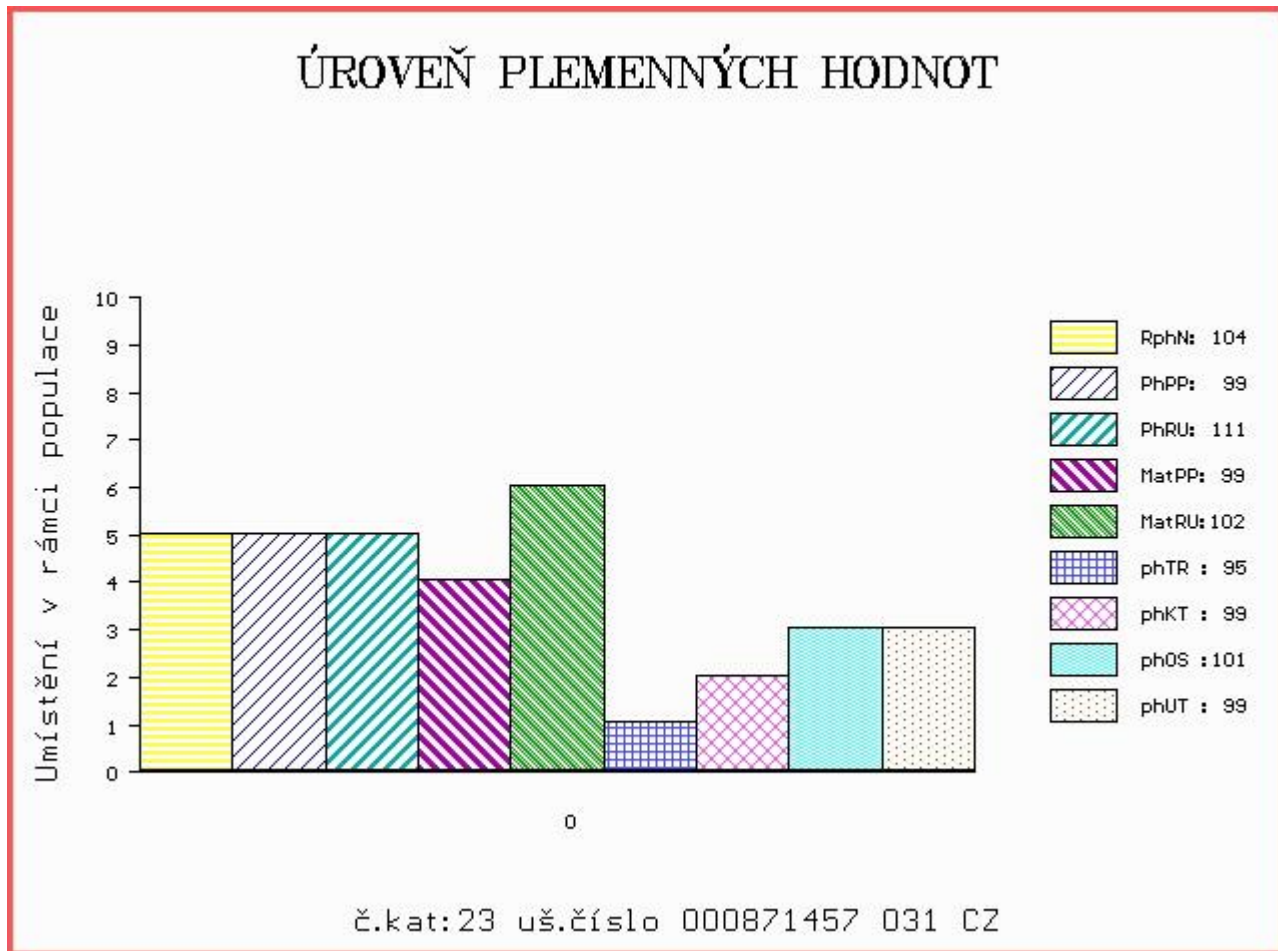

Číslo : 871457 031 CZ AZTÉK RED ZDB Číslo katalogu 23
Dat.nar. : 22.06.2014 Plemeno : G100 Aberdeen Angus
Chovatel : ZD Brloh
Majitel : ZD Brloh

OOO ZAA 514 RED T-K BLAZER 4L 1080182
OO ZAA 602 OSET RED ZDB 035000532333031
MOO 10827 931 CZ 62N 035000010827931

OTEC ZAA 780 SUHARTO RED ZDB 035000665852031
OMO ZAA 283 HAWKINS BRONZE 495436
MO 50072 242 CZ 14K 035242050072
MMO 19901 242 CZ BLACK RIDGE LONESOME JUNO 4B 753069

OOM ZAA 567 RED BASIN SENSATION 702E 991759
OM AAP 778 PANTER RED Z PĚČÍNA 268000553677031
MOM 2672 117 CZ RED WIL-SEL SOPHIE 22E 828390

MATKA 401938 931 CZ RED 035000401938931
OMM ZAA 450 KREOL RED 1M 035282053001
MM 282255 931 CZ RED 035000282255931
MMM 50086 242 CZ 109K 035242050086

Vl.užit:nar: 36 kg ve 120d: 208 kg ve 210d: 287 kg v 365d: 486 kg / kříž: 125 cm
Přírustek od narození: 1228 g / 104 šourek 38 cm
Věk při ZV 362 dní aktuálně k 25.05.15 hmotnost: 450 kg výška v kříži: 125 cm

PLEMENNÉ HODNOTY										LINEARNÍ HODNOCENÍ								
	pp	ru	pp	ru	TR	KT	OS	UT		Hmot	kříž	TR	KT	OS	UT	CE		
BÝK	PE	99	111	ME	99	102	95	99	101	99								
MATKA	PE	107	99	ME	108	111	90	95	96	94	686	/	138	18	19	19	6	62
OTEC	PE	96	119	ME	88	91	110	105	104	106	654	/	137	23	21	20	7	71

HODNOCEN: TR 4 / / 6 KT / / OS / / UT Výsledek: