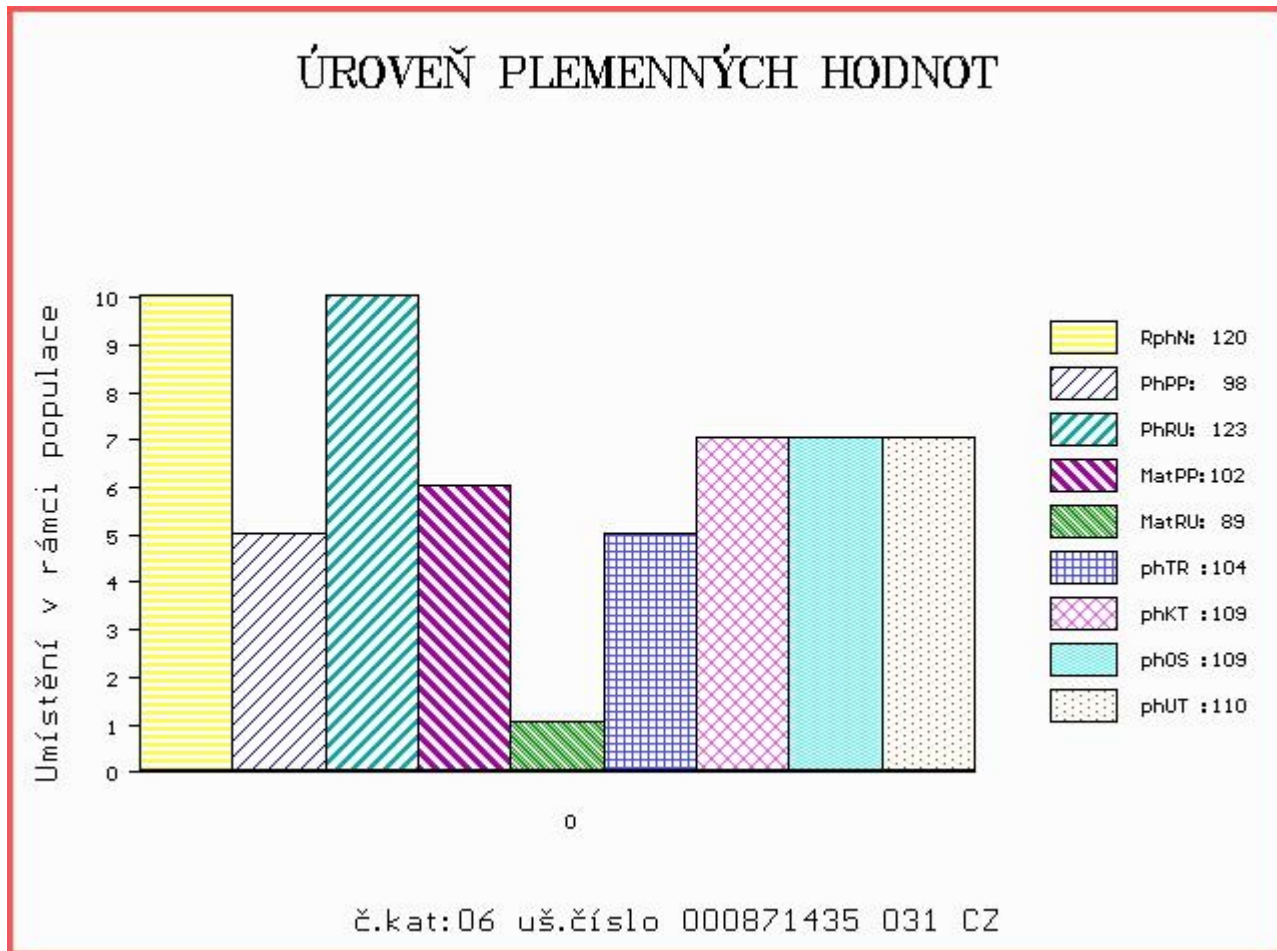

Číslo : 871435 031 CZ ARTHUR RED ZDB Číslo katalogu 6
Dat.nar. : 14.04.2014 Plemeno : G100 Aberdeen Angus
Chovatel : ZD Brloh
Majitel : ZD Brloh

OOO 262 687 RED NORTHLINE ROB ROY 122K 1035334
OO ZAA 695 RED DMM BRYLOR THUMP 2T 1399230
MOO 903849 CA RED STEN ESSENCE 42G 903849

OTEC ZAA 900 UNOS RED ET 398000729822031
OMO 270 931 RED BJR MAKE MY DAY 981 411482
MO 360317 931 CZ RED ET 398000360317931
MMO 1014973 CA RED BRYLOR CHARITY 67K 1014973

OOM 265 409 LCHMN ON TARGET 1016E 492433
OM ZAA 334 LCHMN SHARPSHOOTER 1369 29AR0172
MOM 404500 CA LEACHMAN DINA C1001 404500

MATKA 325309 931 CZ 035000325309931
OMM ZAA 450 KREOL RED 1M 035282053001
MM 167122 931 CZ 035000167122931
MMM 58008 242 CZ KLÁRA ZDB 44M 035000058008242

Vl.užit:nar: 38 kg ve 120d: 203 kg ve 210d: 323 kg v 365d: 544 kg / kříž: 130 cm
Přírustek od narození: 1340 g / 120 šourek 40 cm
Věk při ZV 431 dní aktuálně k 25.05.15 hmotnost: 582 kg výška v kříži: 134 cm

PLEMENNÉ HODNOTY										LINEARNÍ HODNOCENÍ						
	pp	ru	pp	ru	TR	KT	OS	UT		Hmot	kříž	TR	KT	OS	UT	CE
BÝK	PE	98	123	ME	102	89	104	109	109	110						
MATKA	PE	108	109	ME	106	101	97	103	105	105	728	141	20	19	21	7 67
OTEC	PE	91	134	ME	98	76	121	113	108	115	760	143	29	22	20	8 79

HODNOCEN: TR 6 / /10 KT / / OS / / UT Výsledek: