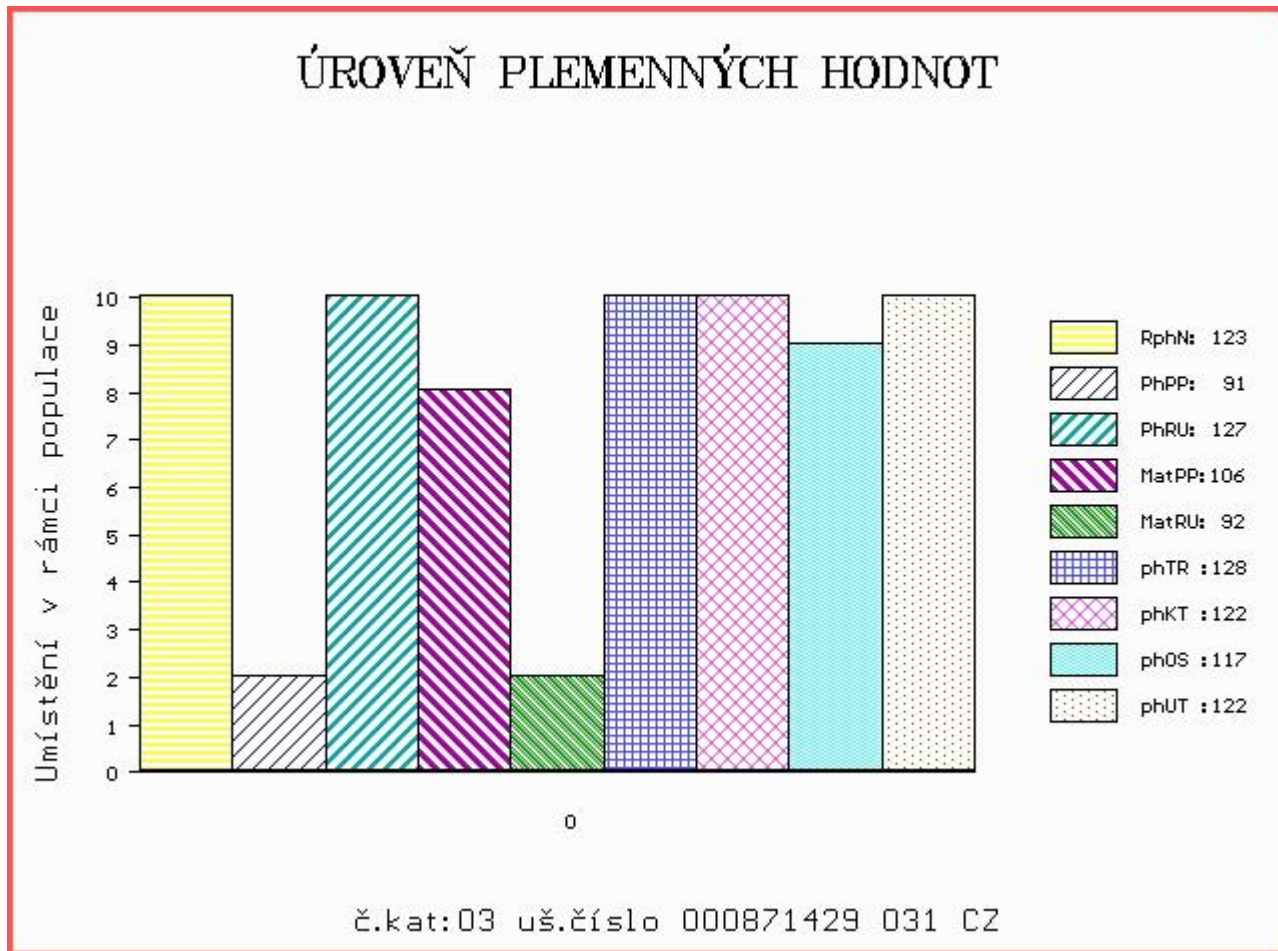

Číslo : 871429 031 CZ ARSENIK RED ZDB Číslo katalogu 3
Dat.nar. : 03.04.2014 Plemeno : G100 Aberdeen Angus
Chovatel : ZD Brloh
Majitel : ZD Brloh

OOO 262 687 RED NORTHLINE ROB ROY 122K 1035334
OO ZAA 695 RED DMM BRYLOR THUMP 2T 1399230
MOO 903849 CA RED STEN ESSENCE 42G 903849

OTEC ZAA 900 UNOS RED ET 398000729822031
OMO 270 931 RED BJR MAKE MY DAY 981 411482
MO 360317 931 CZ RED ET 398000360317931
MMO 1014973 CA RED BRYLOR CHARITY 67K 1014973

OOM ZAA 337 RED LCC STALLONE 7B 752174
OM ZAA 525 MATYÁŠ RED ZDB 035000052691031
MOM 57938 242 CZ KAROLÍNA RED ZDB 28M 035000057938242

MATKA 360805 931 CZ RED 035000360805931
OMM ZAA 289 HANIBAL ET 119117005702
MM 10856 931 CZ 131 N 035000010856931
MMM 43036 242 CZ 5J 035242043036

Vl.užit:nar: 35 kg ve 120d: 212 kg ve 210d: 340 kg v 365d: 593 kg / kříž: 135 cm
Přírustek od narození: 1470 g / 123 šourek 41 cm
Věk při ZV 442 dní aktuálně k 25.05.15 hmotnost: 648 kg výška v kříži: 137 cm

PLEMENNÉ HODNOTY										LINEARNÍ HODNOCENÍ						
	pp	ru	pp	ru	TR	KT	OS	UT		Hmot	kříž	TR	KT	OS	UT	CE
BÝK	PE	91	127	ME	106	92	128	122	117	122						
MATKA	PE	105	93	ME	109	112	107	104	103	103	748	/ 144	23	20	19	7 69
OTEC	PE	91	134	ME	98	76	121	113	108	115	760	/ 143	29	22	20	8 79

HODNOCEN: TR 7 / /10 KT / / OS / / UT Výsledek: