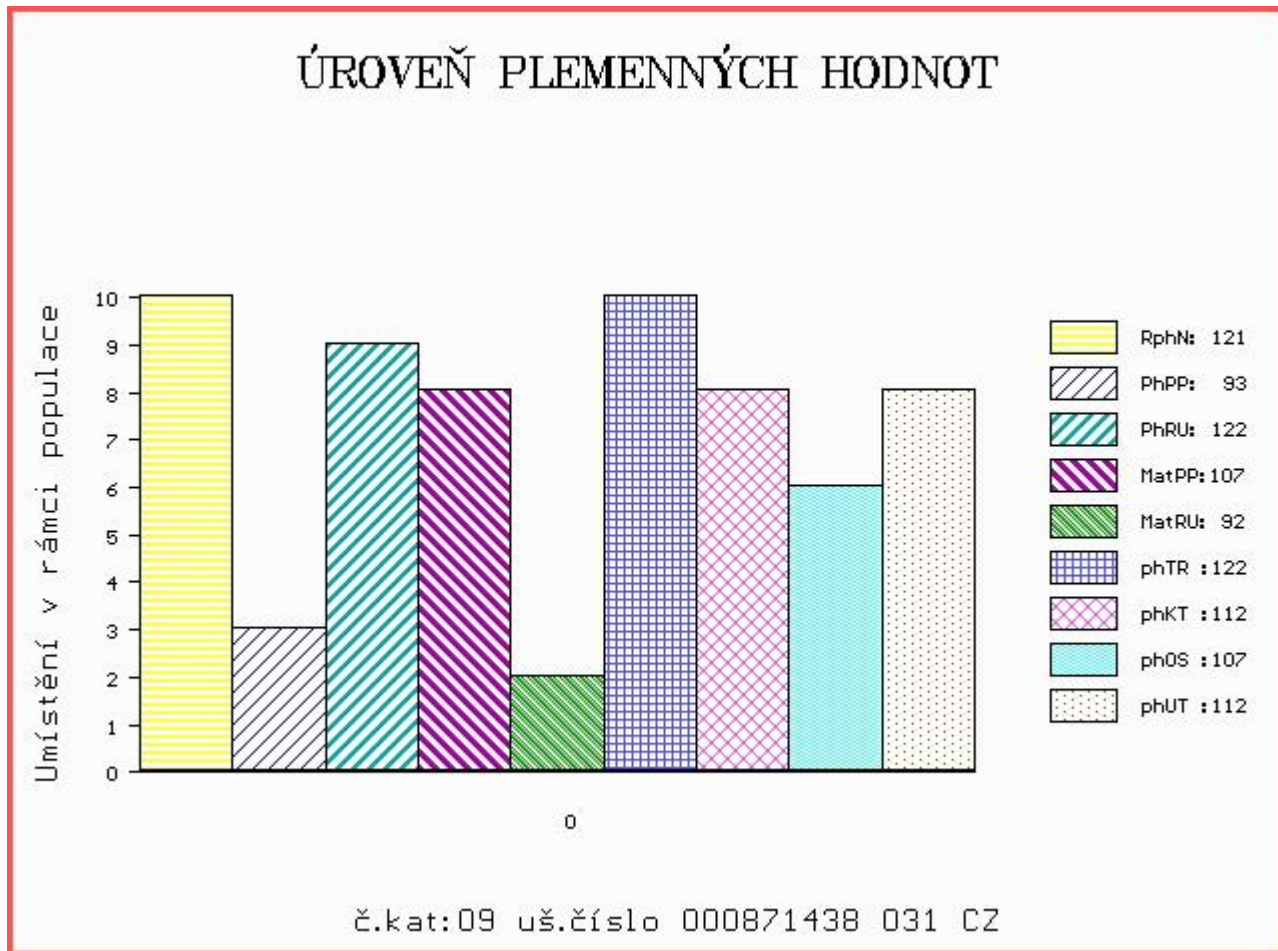

Číslo : 871438 031 CZ ATOMIC RED ZDB Číslo katalogu 9
Dat.nar. : 16.04.2014 Plemeno : G100 Aberdeen Angus
Chovatel : ZD Brloh
Majitel : ZD Brloh

OOO 262 687 RED NORTHLINE ROB ROY 122K 1035334
OO ZAA 695 RED DMM BRYLOR THUMP 2T 1399230
MOO 903849 CA RED STEN ESSENCE 42G 903849

OTEC ZAA 900 UNOS RED ET 398000729822031
OMO 270 931 RED BJR MAKE MY DAY 981 411482
MO 360317 931 CZ RED ET 398000360317931
MMO 1014973 CA RED BRYLOR CHARITY 67K 1014973

OOM ZAA 337 RED LCC STALLONE 7B 752174
OM ZAA 525 MATYÁŠ RED ZDB 035000052691031
MOM 57938 242 CZ KAROLÍNA RED ZDB 28M 035000057938242

MATKA 360826 931 CZ RED 035000360826931
OMM ZAA 166 KJM SOMETHING SPECIAL 286473
MM 55292 931 CZ 035000055292931
MMM 43010 242 CZ 22 J 035242043010

Vl.užit:nar: 38 kg ve 120d: 222 kg ve 210d: 340 kg v 365d: 593 kg / kříž: 139 cm
Přírustek od narození: 1520 g / 121 šourek 40 cm
Věk při ZV 429 dní aktuálně k 25.05.15 hmotnost: 652 kg výška v kříži: 141 cm

PLEMENNÉ HODNOTY										LINEARNÍ HODNOCENÍ						
	pp	ru	pp	ru	TR	KT	OS	UT		Hmot	kříž	TR	KT	OS	UT	CE
BÝK	PE	93	122	ME	107	92	122	112	107	112						
MATKA	PE	99	98	ME	112	109	102	98	96	97	726	/ 143	22	21	21	8 72
OTEC	PE	91	134	ME	98	76	121	113	108	115	760	/ 143	29	22	20	8 79

HODNOCEN: TR 9 / /10 KT / / OS / / UT Výsledek: