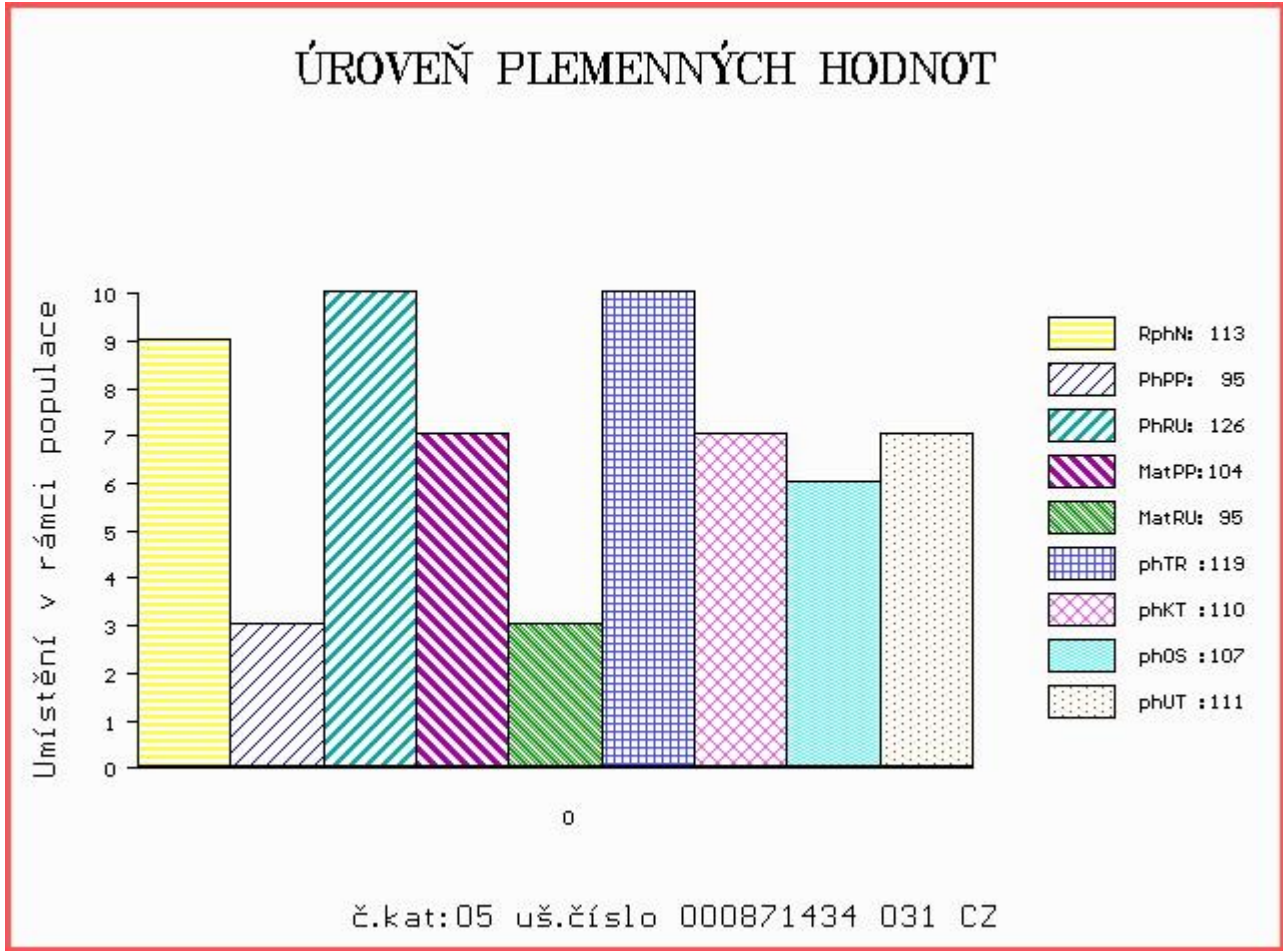

Číslo : 871434 031 CZ AVATÁR RED ZDB Číslo katalogu 5
Dat.nar. : 07.04.2014 Plemeno : G100 Aberdeen Angus
Chovatel : ZD Brloh
Majitel : ZD Brloh

OOO 271 880 RED LMB ELWAY 938 862548
OO 271 879 RED HR ELWAY 48G 882515
MOO 735689 CA RED HR MISS PROSPECTOR 26B 735689

OTEC ZAA 907 UZEL RED ET 398000729831031
OMO 271 881 RED BBCC THE BULLET 133B 752242
MO 823036 CA RED BRYLOR CATERINA 81E 823036
MMO 765445 CA RED BRYLOR CATARINA 35C 765445

OOM ZAA 566 RED SOUTH VIEV NO EQUAL 28H 917962
OM ZAA 630 OLŠE RED POLFIN 339000521333072
MOM 16635 971 CZ RED SKALIČKA KLÁRA ET 373000016635971

MATKA 435406 931 CZ RED 035000435406931
OMM ZAA 529 MEWIL MENDEL 23P 045000049573031
MM 282319 931 CZ 035000282319931
MMM 55357 931 CZ 035000055357931

Vl.užit:nar: 42 kg ve 120d: 195 kg ve 210d: 326 kg v 365d: 575 kg / kříž: 133 cm
Přírustek od narození: 1385 g / 113 šourek 37 cm
Věk při ZV 438 dní aktuálně k 25.05.15 hmotnost: 614 kg výška v kříži: 136 cm

PLEMENNÉ HODNOTY										LINEARNÍ HODNOCENÍ							
	pp	ru	pp	ru	TR	KT	OS	UT		Hmot	kříž	TR	KT	OS	UT	CE	
BÝK	PE	95	126	ME	104	95	119	110	107	111							
MATKA	PE	93	123	ME	97	111	114	112	111	115	630	139	22	19	17	6	64
OTEC	PE	109	118	ME	109	80	117	99	94	99	617	137	25	18	18	7	68

HODNOCEN: TR 7 / /10 KT / / OS / / UT Výsledek: