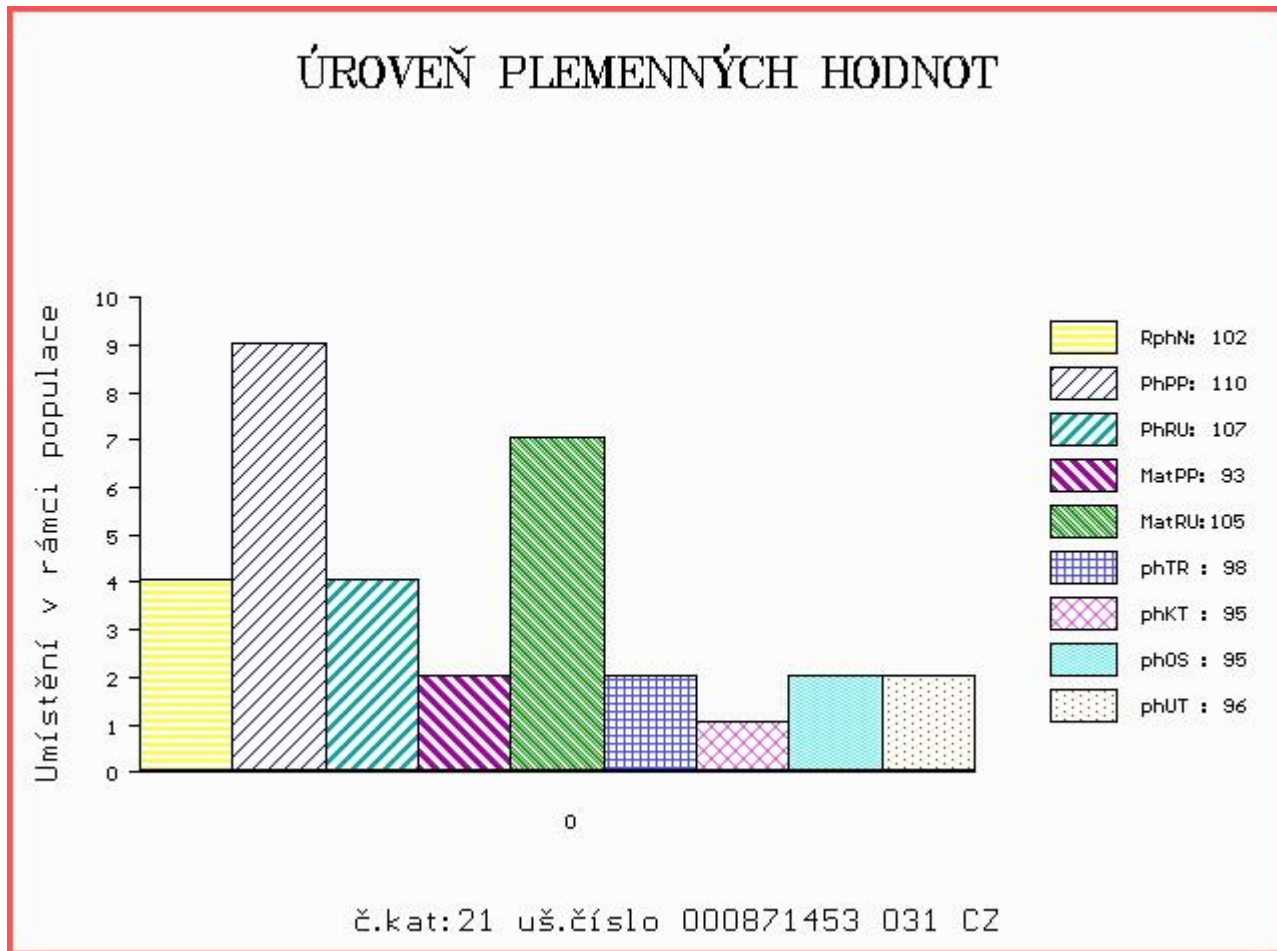

Číslo : 871453 031 CZ ALTAJ RED ZDB Číslo katalogu 21
Dat.nar. : 07.06.2014 Plemeno : G100 Aberdeen Angus
Chovatel : ZD Brloh
Majitel : ZD Brloh

OOO ZAA 514 RED T-K BLAZER 4L 1080182
OO ZAA 602 OSET RED ZDB 035000532333031
MOO 10827 931 CZ 62N 035000010827931

Otec ZAA 780 SUHARTO RED ZDB 035000665852031
OMO ZAA 283 HAWKINS BRONZE 495436
MO 50072 242 CZ 14K 035242050072
MMO 19901 242 CZ BLACK RIDGE LONESOME JUNO 4B 753069

OOM ZAA 166 KJM SOMETHING SPECIAL 286473
OM ZAA 450 KREOL RED 1M 035282053001
MOM 50059 242 CZ 6K 035242050059

Matka 230897 931 CZ RED 035000230897931
OMM ZAA 283 HAWKINS BRONZE 495436
MM 50062 242 CZ 29K 035242050062
MMM 19594 242 CZ YD RUBY OF PAT 50A 725138

Vl.užit:nar: 32 kg ve 120d: 188 kg ve 210d: 282 kg v 365d: 505 kg / kříž: 131 cm
Přírustek od narození: 1290 g / 102 šourek 36 cm
Věk při ZV 377 dní aktuálně k 25.05.15 hmotnost: 486 kg výška v kříži: 131 cm

PLEMENNÉ HODNOTY										LINEARNÍ HODNOCENÍ						
	pp	ru	pp	ru	TR	KT	OS	UT		Hmot	kříž	TR	KT	OS	UT	CE
BÝK	PE	110	107	ME	93	105	98	95	95	96						
MATKA	PE	113	105	ME	102	114	99	101	101	101	780	145	25	22	19	7 73
Otec	PE	96	119	ME	88	91	110	105	104	106	654	137	23	21	20	7 71

HODNOCEN: TR 6 / / 8 KT / / OS / / UT Výsledek: