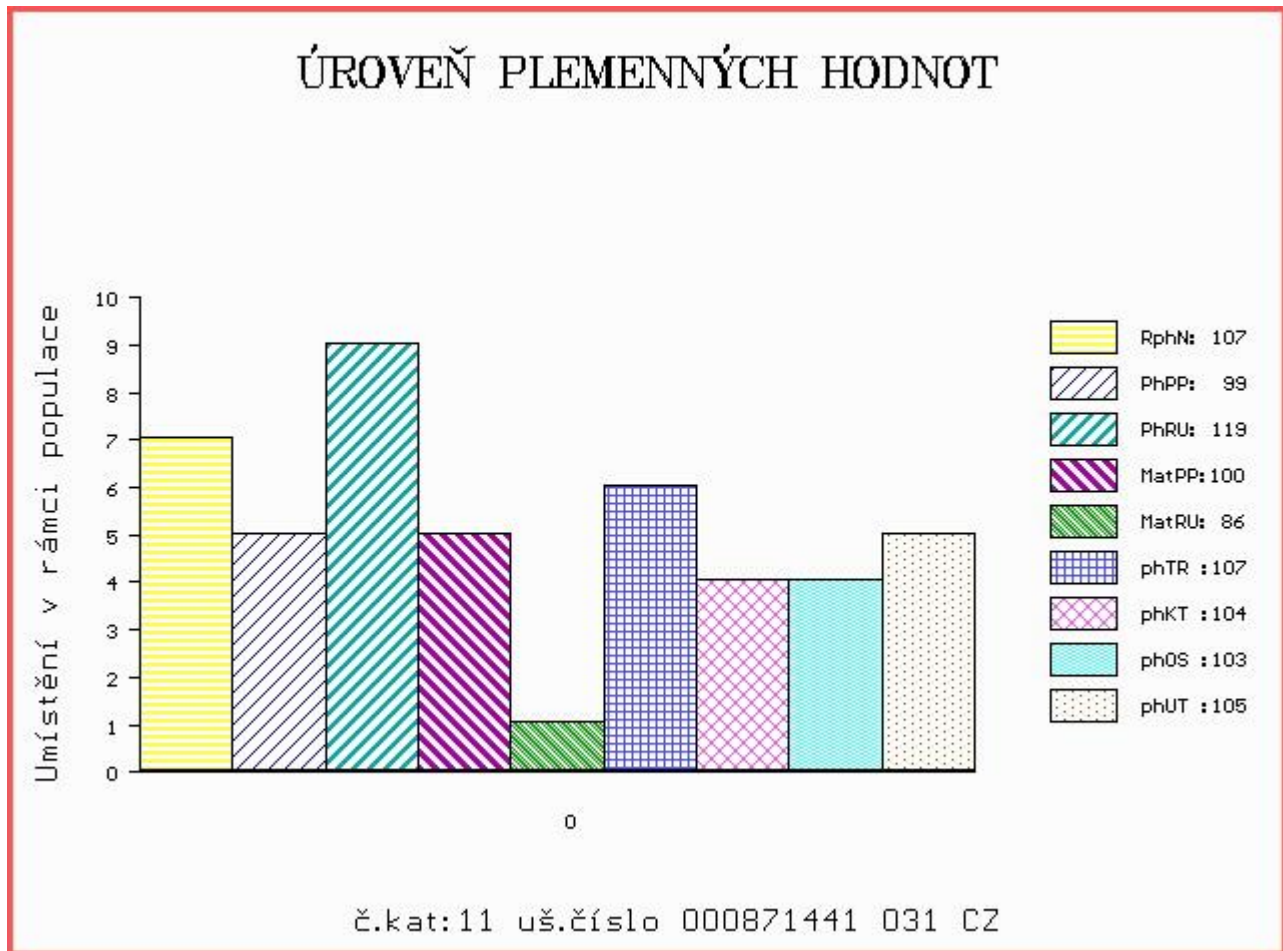

Číslo : **871441 031 CZ ALBRECHT ZDB** Číslo katalogu 11
|Dat.nar. : 05.05.2014 Plemeno : G100 Aberdeen Angus
|Chovatel : ZD Brloh
|Majitel : ZD Brloh

OOO 271 880 RED LMB ELWAY 938 862548
OO 271 879 RED HR ELWAY 48G 882515
MOO 735689 CA RED HR MISS PROSPECTOR 26B 735689

Otec ZAA 907 UZEL RED ET 398000729831031

OMO 271 881 RED BBCC THE BULLET 133B 752242
MO 823036 CA RED BRYLOR CATERINA 81E 823036
MMO 765445 CA RED BRYLOR CATARINA 35C 765445

OOM ZAA 514 RED T-K BLAZER 4L 1080182
OM ZAA 779 SUPERIOR ZDB 035000665847031
MOM 273258 931 CZ 035000273258931

MATKA 435467 931 CZ 035000435467931

OMM ZAA 453 KARMÍN RED 16M ET 035282053009
MM 167239 931 CZ 035000167239931
MMM 10881 931 CZ 035000010881931

Vl.užit:nar: 35 kg ve 120d: 190 kg ve 210d: 310 kg v 365d: 534 kg / kříž: 131 cm
|Přírustek od narození: 1374 g / 107 šourek 35 cm
|Věk při ZV 410 dní aktuálně k 25.05.15 hmotnost: 564 kg výška v kříži: 131 cm

PLEMENNÉ HODNOTY										LINEARNÍ HODNOCENÍ						
	pp	ru	pp	ru	TR	KT	OS	UT		Hmot	kříž	TR	KT	OS	UT	CE
BÝK	PE	99	119	ME	100	86	107	104	103	105						
MATKA	PE	88	116	ME	95	94	105	107	107	108	646	139	21	19	20	7 67
Otec	PE	109	118	ME	109	80	117	99	94	99	617	137	25	18	18	7 68

HODNOCEN: TR 5 / / 9 KT / / OS / / UT Výsledek: