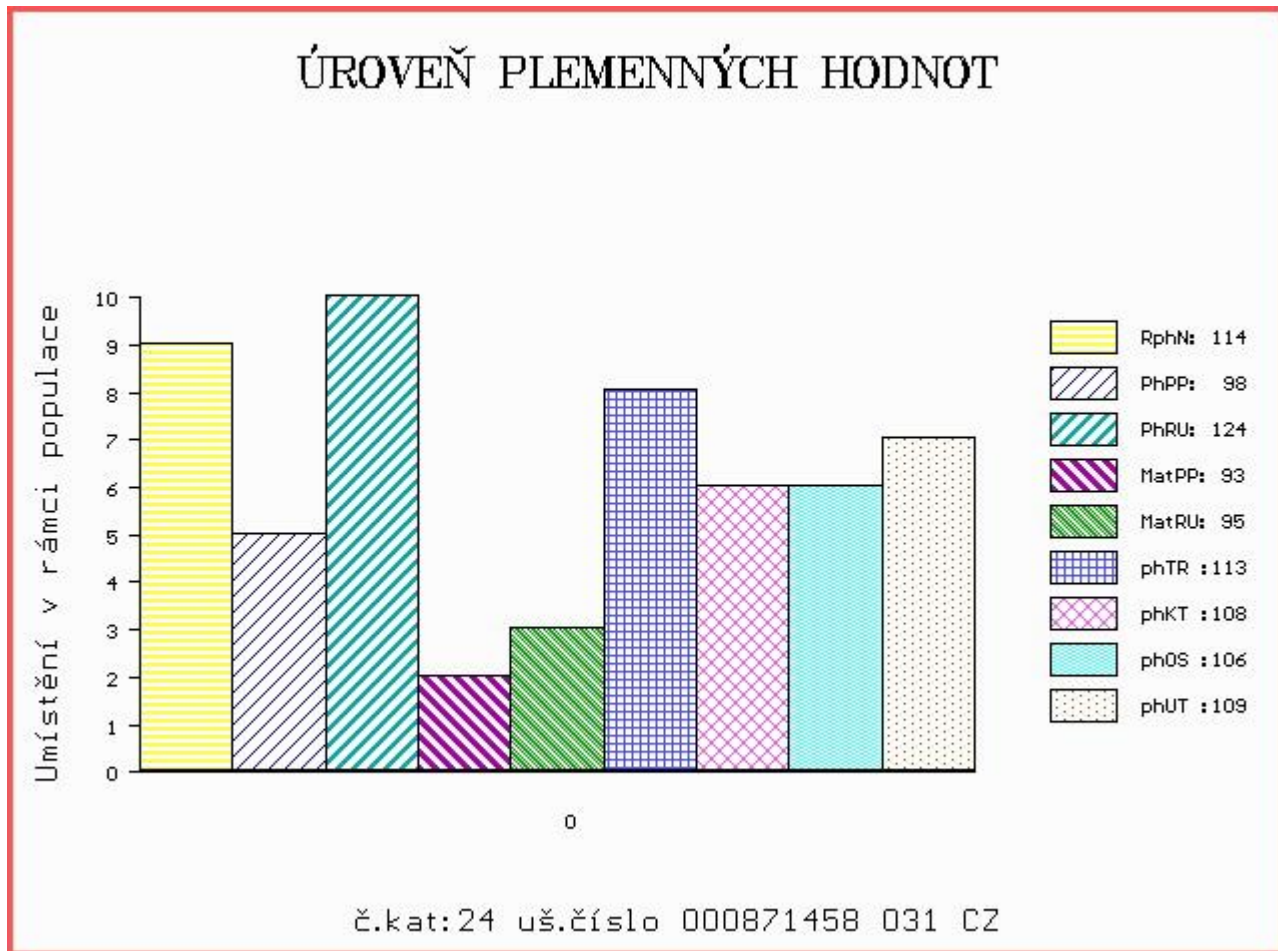

Číslo : 871458 031 CZ ARROGANT RED ZDB Číslo katalogu 24
Dat.nar. : 22.06.2014 Plemeno : G100 Aberdeen Angus
Chovatel : ZD Brloh
Majitel : ZD Brloh

OOO ZAA 514 RED T-K BLAZER 4L 1080182
OO ZAA 602 OSET RED ZDB 035000532333031
MOO 10827 931 CZ 62N 035000010827931

Otec ZAA 780 SUHARTO RED ZDB 035000665852031
OMO ZAA 283 HAWKINS BRONZE 495436
MO 50072 242 CZ 14K 035242050072
MMO 19901 242 CZ BLACK RIDGE LONESOME JUNO 4B 753069

OOM 265 409 LCHMN ON TARGET 1016E 492433
OM ZAA 334 LCHMN SHARPSHOOTER 1369 29AR0172
MOM 404500 CA LEACHMAN DINA C1001 404500

Matka 282230 931 CZ RED 035000282230931
OMM ZAA 450 KREOL RED 1M 035282053001
MM 195178 931 CZ RED 035000195178931
MMM 50082 242 CZ IKARKA ZDB 71K 035242050082

Vl.užit:nar: 38 kg ve 120d: 248 kg ve 210d: 346 kg v 365d: 573 kg / kříž: 133 cm
Přírustek od narození: 1466 g / 114 šourek 39 cm
Věk při ZV 362 dní aktuálně k 25.05.15 hmotnost: 532 kg výška v kříži: 133 cm

PLEMENNÉ HODNOTY										LINEARNÍ HODNOCENÍ						
	pp	ru	ME	pp	ru	TR	KT	OS	UT	Hmot	kříž	TR	KT	OS	UT	CE
BÝK	PE	98	124	ME	93	95	113	108	106	109						
MATKA	PE	107	105	ME	96	104	96	97	98	98	742	144	24	19	19	7 69
Otec	PE	96	119	ME	88	91	110	105	104	106	654	137	23	21	20	7 71

HODNOCEN: TR 8 / /10 KT / / OS / / UT Výsledek: