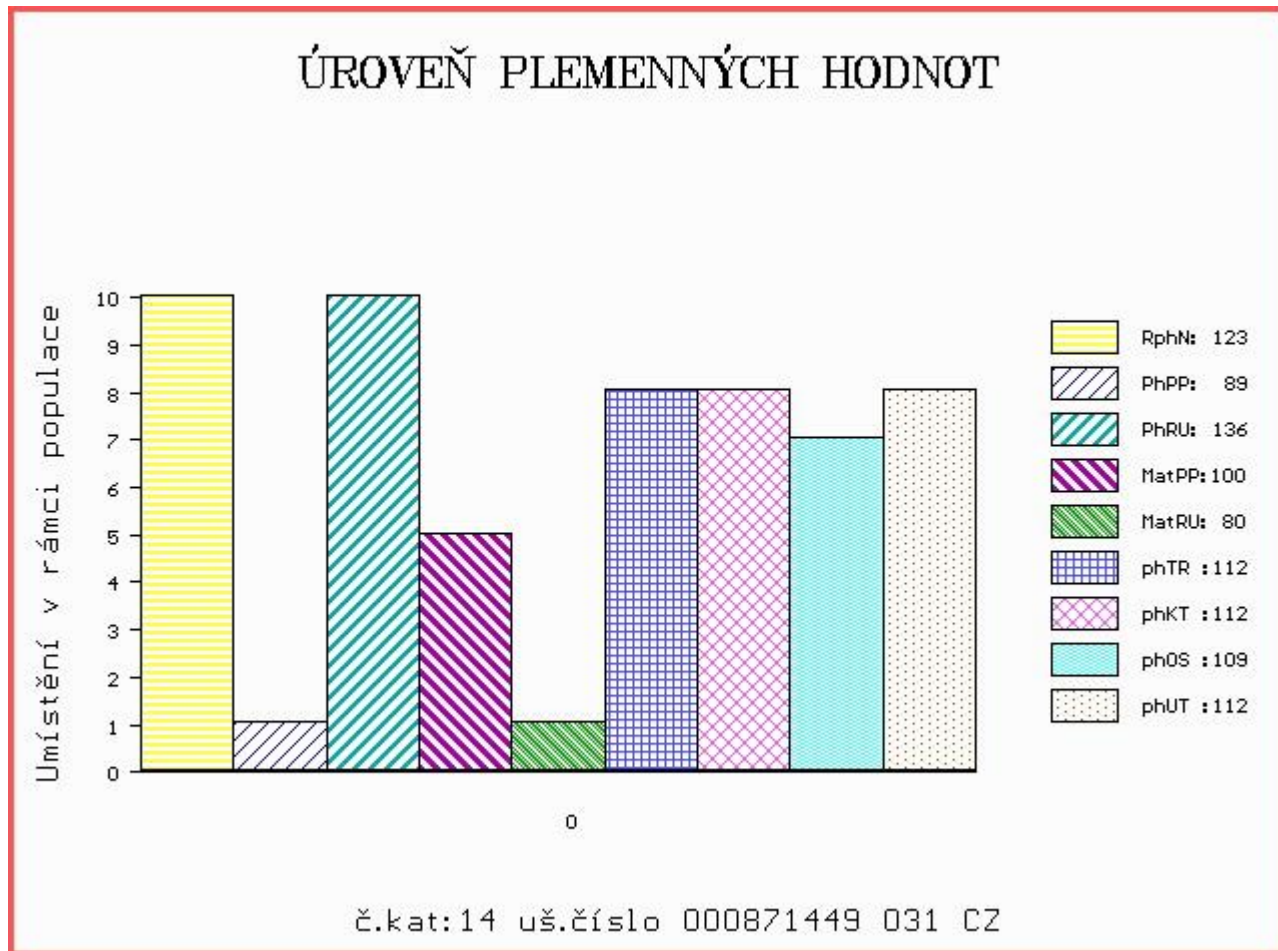

Číslo : 871449 031 CZ ANTHONY RED ZDB Číslo katalogu 14
Dat.nar. : 13.05.2014 Plemeno : G100 Aberdeen Angus
Chovatel : ZD Brloh
Majitel : ZD Brloh

OOO 262 687 RED NORTHLINE ROB ROY 122K 1035334
OO ZAA 695 RED DMM BRYLOR THUMP 2T 1399230
MOO 903849 CA RED STEN ESSENCE 42G 903849

OTEC ZAA 900 UNOS RED ET 398000729822031

OMO 270 931 RED BJR MAKE MY DAY 981 411482
MO 360317 931 CZ RED ET 398000360317931
MMO 1014973 CA RED BRYLOR CHARITY 67K 1014973

OOM 269 245 RED TER-RON MAMBO 28K 1013334
OM ZAA 645 PINTA RED ET 398000542293031
MOM 941097 CA RED HOWE MS.RUBA DDH 7H 941097

MATKA 360844 931 CZ RED 035000360844931

OMM ZAA 453 KARMÍN RED 16M ET 035282053009
MM 230843 931 CZ RED 035000230843931
MMM 50043 242 CZ 102K 035000050043242

Vl.užit:nar: 40 kg ve 120d: 236 kg ve 210d: 351 kg v 365d: 612 kg / kříž: 135 cm
Přírustek od narození: 1576 g / 123 šourek 37 cm
Věk při ZV 402 dní aktuálně k 25.05.15 hmotnost: 634 kg výška v kříži: 135 cm

PLEMENNÉ HODNOTY										LINEARNÍ HODNOCENÍ							
	pp	ru	pp	ru	TR	KT	OS	UT	Hmot	kříž	TR	KT	OS	UT	CE		
BÝK	PE	89	136	ME	100	80	112	112	109	112							
MATKA	PE	92	125	ME	101	89	99	102	102	101	712	142	21	22	21	8	72
OTEC	PE	91	134	ME	98	76	121	113	108	115	760	143	29	22	20	8	79

HODNOCEN: TR 7 / /10 KT / / OS / / UT Výsledek: