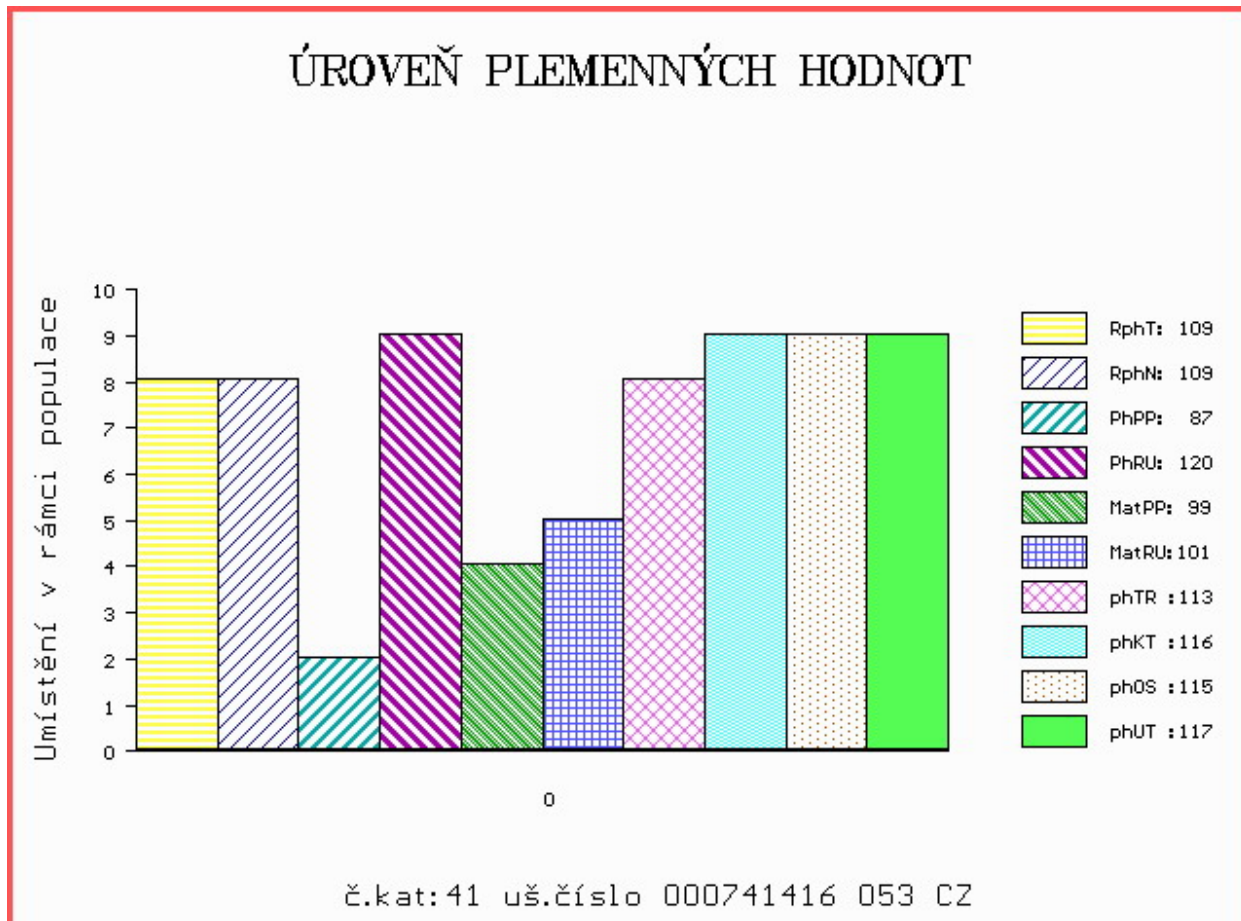

Číslo : **741416 053 CZ BUNPER LIPONOVA ET** Číslo katalogu 41
Dat.nar. : 19.03.2015 Plemeno : T100 Charolais
Chovatel : Liponova a.s.,Lipoltice
Majitel : Liponova a.s.,Lipoltice

OOO 266 007 SAINT ARE 5881113731
OO 266 497 COOPER 7187110011
MOO 7183131246 FR UBEDA 7183131246

OTEC ZCH 699 JUMPER 8894104162
OMO 000 VENUS 85036V01
MO 4580102372 FR RITOURNELL RR4 4580102372
MMO 4573209923 FR IDOLE 4573209923

OOM 268 912 INVINCIBLE 1893105503
OM 268 714 NECTARGERC 0397107142
MOM 395111047 FR LAPONIE 0395111047

MATKA 4240883571 FR VAPEUR 4240883571
OMM 000 TACAUD RR4 0382111521
MM 4293104303 FR IRONIE 4293104303
MMM 4289101796 FR EXPLOSION 4289101796

Vl.užit:nar: 63 kg ve 120d: 241 kg ve 210d: 361 kg v 365d: 657 kg / kříž: 137 cm
Přírustek v testu : 2000 g / 109 přírustek od narození: 1631 g / 109 šourek 32 cm
Věk při ZV 393 dní aktuálně k 24.03.16 hmotnost: 668 kg výška v kříži: 137 cm

PLEMENNÉ HODNOTY										LINEARNÍ HODNOCENÍ							
	pp	ru	pp	ru	TR	KT	OS	UT		Hmot	kříž	TR	KT	OS	UT	CE	
BÝK	PE	87	120	ME	99	101	113	116	115	117							
MATKA	PE	92	119	ME	88	110	115	120	118	120	840	143	22	21	21	7	71
OTEC	PE	85	113	ME	111	90	109	110	110	112	0	0	0	0	0	0	0

HODNOCEN: TR 8 / /10 KT / / OS / / UT Výsledek: