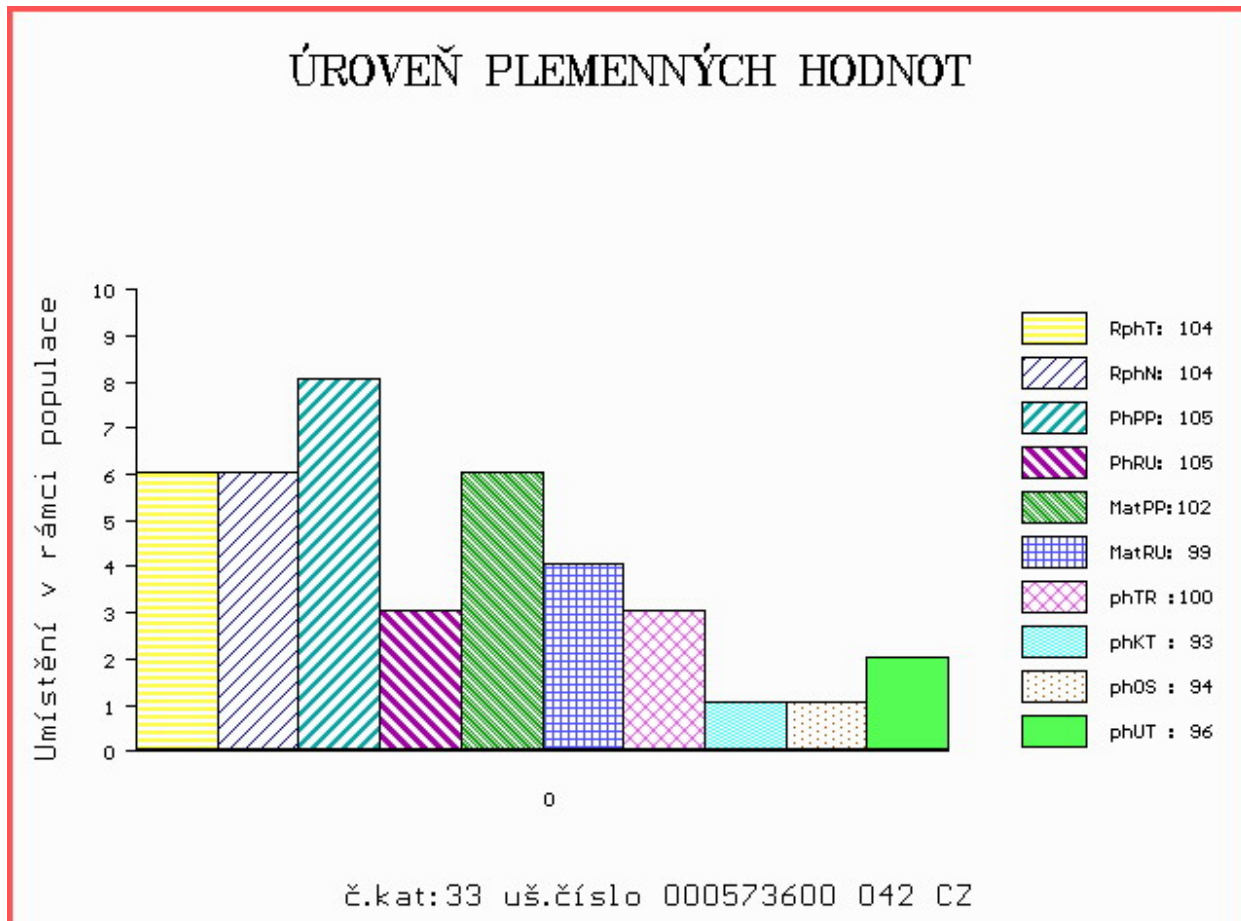

Číslo : **573600 042 CZ BANDUR Z PETROHRADU** Číslo katalogu 33
Dat.nar. : 10.03.2015 Plemeno : T100 Charolais
Chovatel : Petrohradská spol. s.r.o.
Majitel : Petrohradská + CRV Czech Republic

OOO ZTI 240 POPULAIR 7121319473
OO ZTI 221 BURKINA 4241262900
MOO 5454171935 FR RNA 5454171935

OTEC ZPT 107 URCHILL 423000558081051
OMO ZCH 890 MIKRONĚS 094000001314053
MO 108021 951 CZ 427000108021951
MMO 104994 405 CZ 041000104994405

OOM ZCH 163 TILL RR5 5882101816
OM ZCH 254 EX EDEN RR1 1889100128
MOM 1880110031 FR RELIGION RR4 1880110031

MATKA 102387 942 CZ 018000102387942
OMM 266 406 EXTRA 5889112060
MM 1079 417 CZ ELEN 018417001079
MMM 1036 417 CZ HELLENE 0392118045

Vl.užit:nar: 38 kg ve 120d: 190 kg ve 210d: 308 kg v 365d: 559 kg / kříž: 137 cm
Přírustek v testu : 1733 g / 104 přírustek od narození: 1447 g / 104 šourek 35 cm
Věk při ZV 402 dní aktuálně k 24.03.16 hmotnost: 588 kg výška v kříži: 137 cm

PLEMENNÉ HODNOTY										LINEARNÍ HODNOCENÍ						
	pp	ru	pp	ru	TR	KT	OS	UT		Hmot	kříž	TR	KT	OS	UT	CE
BÝK	PE	105	105	ME	102	99	100	93	94	96						
MATKA	PE	97	113	ME	106	91	107	101	101	104	784 /	152	26	23	18	7 74
OTEC	PE	108	92	ME	98	108	92	87	89	89	514 /	133	21	15	16	5 57

HODNOCEN: TR 8 / / 9 KT / / OS / / UT Výsledek: