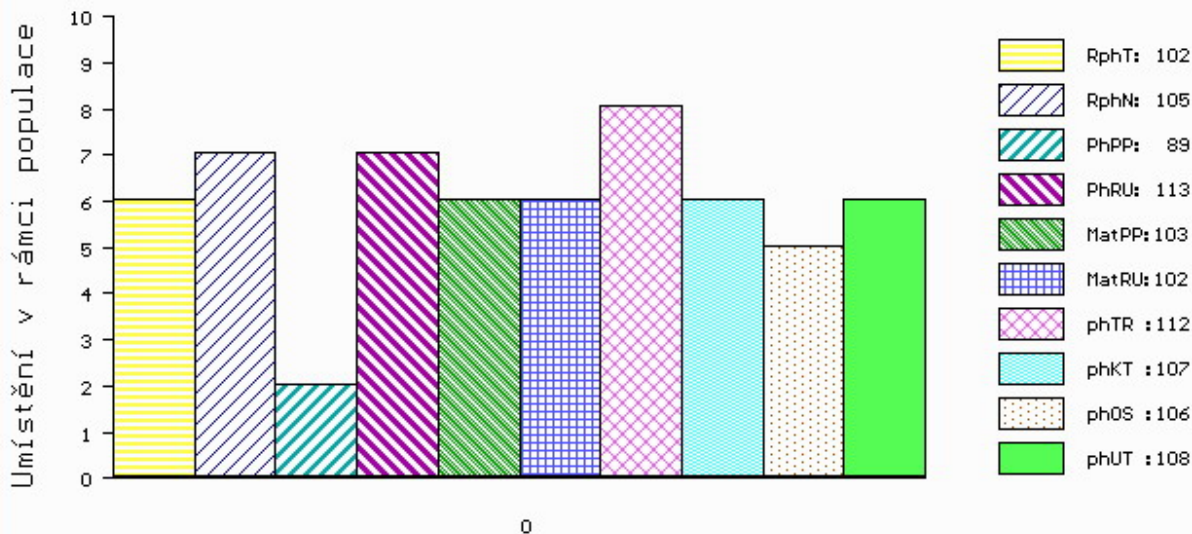

Číslo : **741402 053 CZ BROUK LIPONOVA** Číslo katalogu 25
Dat.nar. : 20.02.2015 Plemeno : T100 Charolais
Chovatel : Liponova a.s., Lipoltice
Majitel : CRV Czech Republic, spol.s r.o.

OOO ZCH 206 ABOUKIR 7185119662
OO ZCH 806 HABIT 7992101442
MOO 7984102123 FR VIGILANTE 7984102123

OTEC ZTP 985 TROOLL LIPONOVA 435000641224053
OMO CHP 807 MESSER 018000015429042
MO 123740 941 CZ ROSEMARI Z TÝNIŠTĚ 411000123740941
MMO 8933284144 FR VIVE 8933284144

OOM ZCH 573 PALADIN P 4240299352
OM ZTI 281 OUT BOVET ET V 069000524705053
MOM 116979 511 CZ INGRID BOVET 069511116979

MATKA 247866 953 CZ 435000247866953
OMM ZCH 934 UPSILON 8567526330
MM 114412 941 CZ 062000114412941
MMM 103903 309 CZ 062000103903309

Vl.užit:nar: 61 kg ve 120d: 210 kg ve 210d: 351 kg v 365d: 566 kg / kříž: 141 cm
Přírustek v testu : 1833 g / 102 přírustek od narození: 1450 g / 105 šourek 39 cm
Věk při ZV 420 dní aktuálně k 24.03.16 hmotnost: 638 kg výška v kříži: 143 cm

PLEMENNÉ HODNOTY

LINEARNÍ HODNOCENÍ

	pp	ru	pp	ru	TR	KT	OS	UT	Hmot	kříž	TR	KT	OS	UT	CE		
BÝK	PE	89	113	ME	103	102	112	107	106	108							
MATKA	PE	93	107	ME	96	86	100	96	95	96	728	142	20	20	19	7	66
OTEC	PE	99	114	ME	108	119	115	110	110	113	716	141	22	17	17	6	62

HODNOCEN: TR 10 / / 9 KT / / OS / / UT Výsledek:

ÚROVEŇ PLEMENNÝCH HODNOT

č.kat:25 uš.číslo 000741402 053 CZ