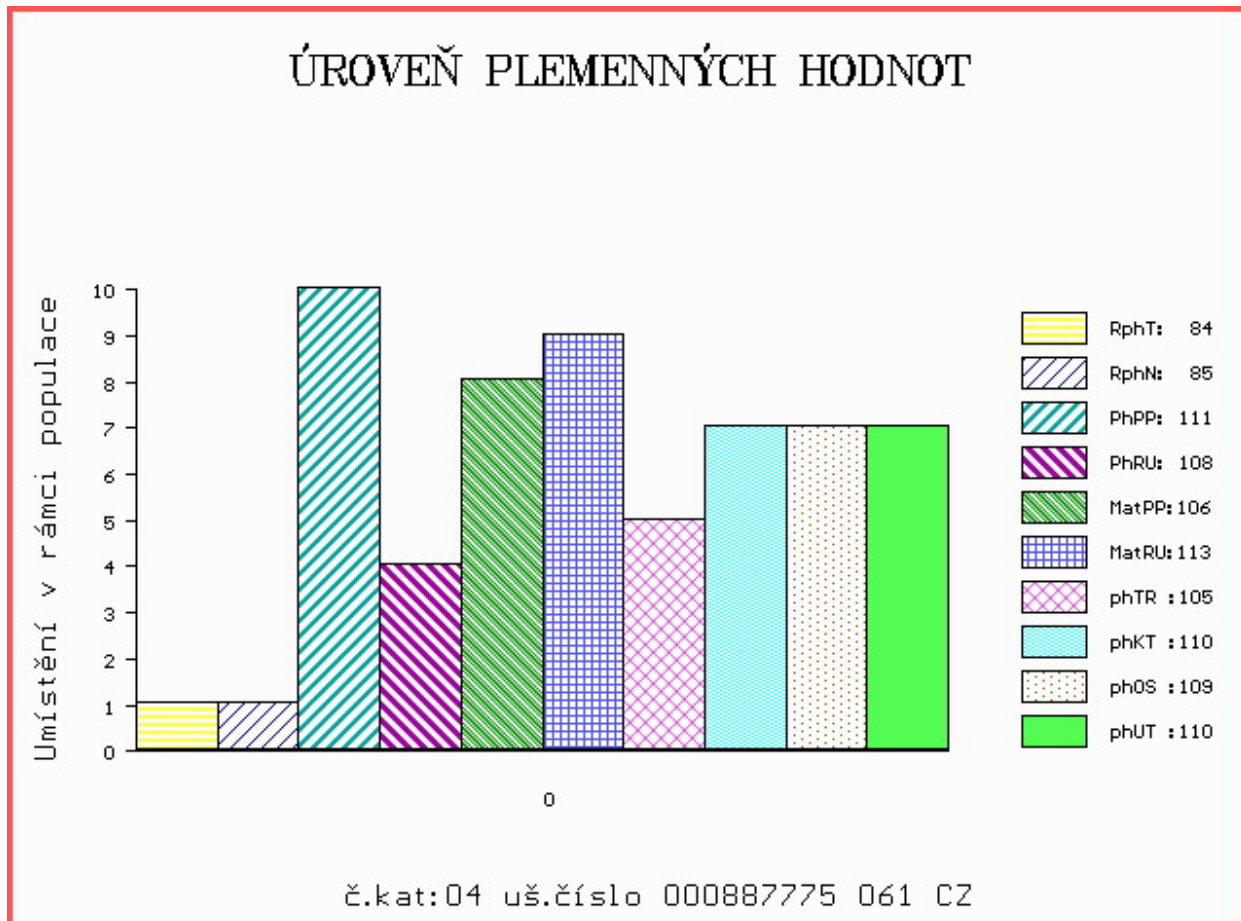

Číslo : **887775 061 CZ BOCK Z CHOTĚBOŘE** Číslo katalogu 4
Dat.nar. : 12.01.2015 Plemeno : T100 Charolais
Chovatel : Statek Doubravka, Chotěboř
Majitel : Statek Doubravka, Chotěboř

OOO ZCH 220 BLASON 4286100325
OO ZCH 388 IMPAIR RR3 1893102983
MOO 2178102945 FR OFFICINE 2178102945

OTEC ZCH 556 JOCK Z CUNKOVA P 253288119780
OMO ZCH 222 DIMINUTIF 4288003340
MO 1742 417 CZ HILDA 246417001742
MMO 15014 503 CZ PRCC JANE 2B PFC178983

OOM ZCH 336 CONCILE RR5 8587103951
OM ZCH 491 JACQUARD 2294004910
MOM 2289100047 FR EMERAUDE 2289100047

MATKA 259742 961 CZ 210000259742961
OMM CHP 191 GEMER 020417006161
MM 132689 502 CZ 210000132689502
MMM 113603 502 CZ 210502113603

Vl.užit:nar: **42** kg ve 120d: **185** kg ve 210d: **358** kg v 365d: **626** kg / kříž: **132** cm
Přírustek v testu : **1391 g / 84** přírustek od narození: **1485 g / 85** šourek **37** cm
Věk při ZV **459** dní aktuálně k 24.03.16 hmotnost: **691** kg výška v kříži: **140** cm

PLEMENNÉ HODNOTY										LINEARNÍ HODNOCENÍ						
	pp	ru	pp	ru	TR	KT	OS	UT		Hmot	kříž	TR	KT	OS	UT	CE
BÝK	PE	111	108	ME	106	113	105	110	109	110						
MATKA	PE	105	107	ME	104	108	99	99	99	99	750 /	142	20	19	18	6 63
OTEC	PE	114	101	ME	109	118	104	115	114	114	670 /	135	22	23	22	8 75

HODNOCEN: TR 8 / /10 KT / / OS / / UT Výsledek: