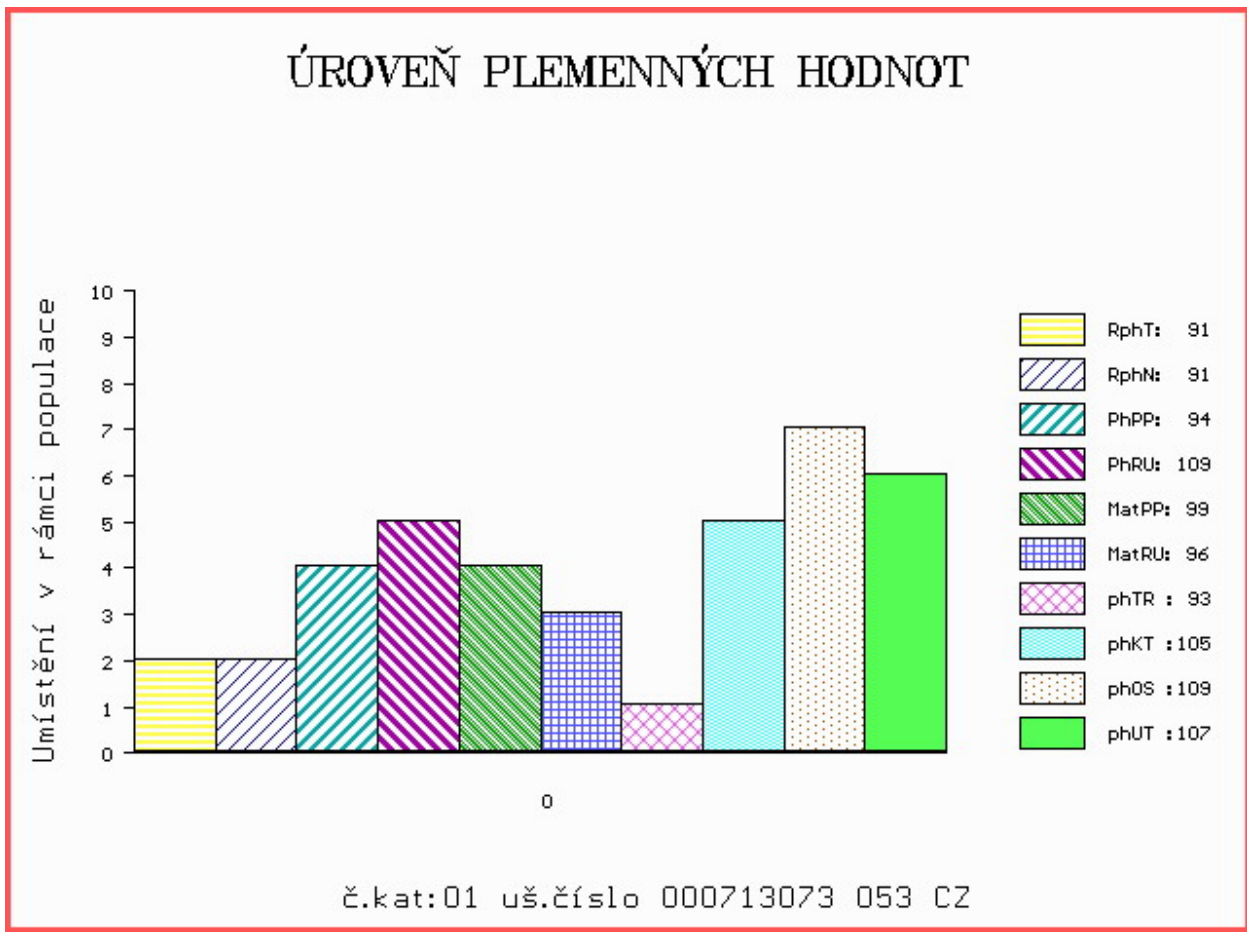

Číslo : **713073 053 CZ BIVOJ LIPONOVA** Číslo katalogu 1
Dat.nar. : 04.01.2015 Plemeno : T100 Charolais
Chovatel : Liponova a.s.,Lipoltice
Majitel : Liponova a.s.,Lipoltice

OOO 280 474 SEX-SYMBOL 7121041400
OO 280 473 UNI 8935243530
MOO 8998108875 FR OBLIGEE 8998108875

OTEC ZIT 351 BANCO 0312256177
OMO 280 475 INJECTEUR 0393115551
MO 397110189 FR NAHAIKA 0397110189
MMO 393102071 FR ISBA 0393102071

OOM ZCH 806 HABIT 7992101442
OM ZTI 240 POPULAIR 7121319473
MOM 7193114856 FR JUSTICE 7193114856

MATKA 183798 953 CZ 435000183798953
OMM ZCH 449 LAUREL 7195122401
MM 146606 511 CZ LUNA BOVET 069000146606511
MMM 116979 511 CZ INGRID BOVET 069511116979

Vl.užit:nar: **61** kg ve 120d: **203** kg ve 210d: **319** kg v 365d: **512** kg / kříž: **127** cm
Přírustek v testu : **1775 g / 91** přírustek od narození: **1351 g / 91** šourek **37** cm
Věk při ZV **467** dní aktuálně k 24.03.16 hmotnost: **662** kg výška v kříži: **133** cm

PLEMENNÉ HODNOTY										LINEARNÍ HODNOCENÍ								
	pp	ru	pp	ru	TR	KT	OS	UT		Hmot	kříž	TR	KT	OS	UT	CE		
<u>BÝK</u>	PE	94	109	ME	99	96	93	105	109	107								
<u>MATKA</u>	PE	99	109	ME	106	92	90	93	95	94	793	/	151	27	21	18	7	73
<u>OTEC</u>	PE	101	114	ME	88	96	113	118	118	119	0	/	0	0	0	0	0	0

HODNOCEN: TR 4 / / 7 KT / / OS / / UT Výsledek: