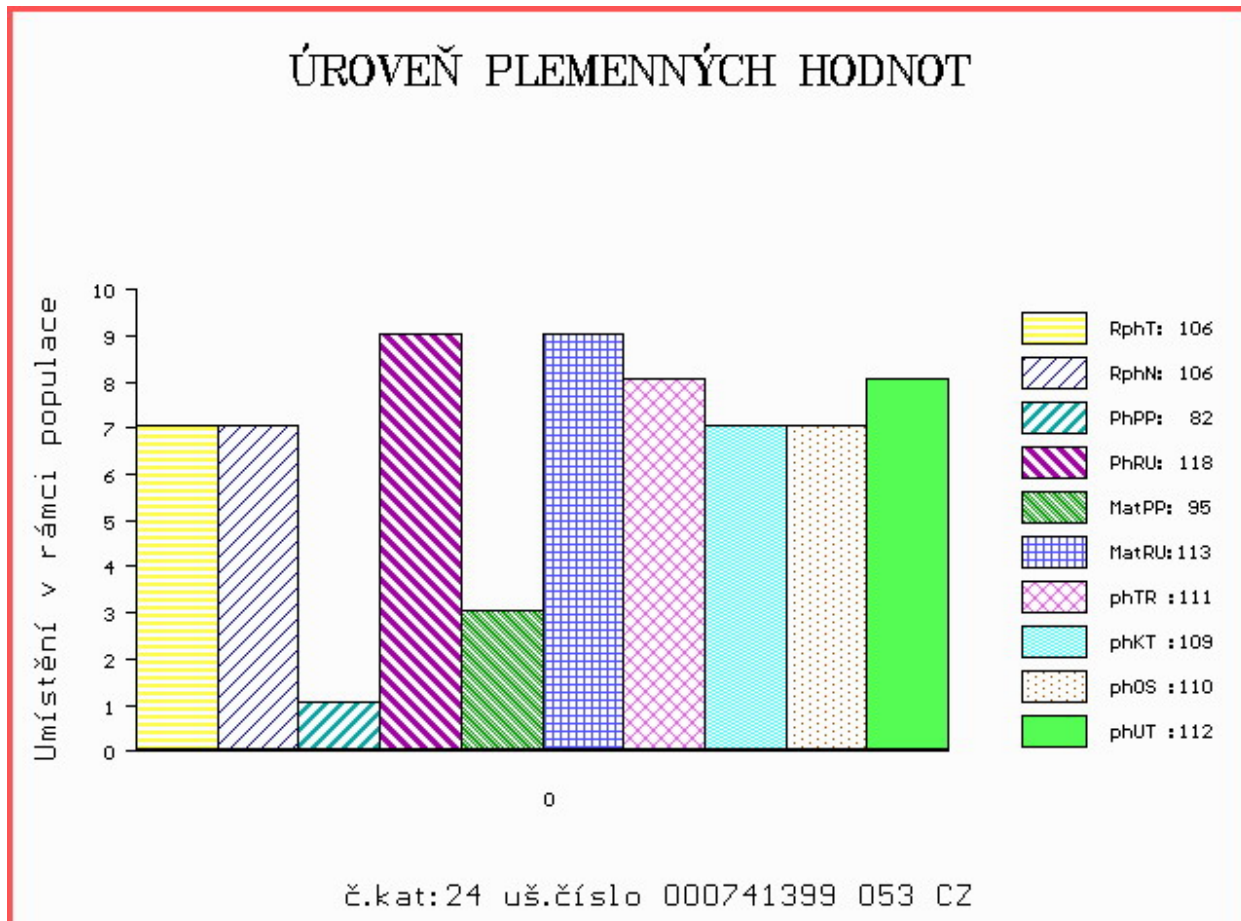

Číslo : **741399 053 CZ BERTÍK LIPONOVA** Číslo katalogu 24
Dat.nar. : 18.02.2015 Plemeno : T100 Charolais
Chovatel : Liponova a.s.,Lipoltice
Majitel : Liponova a.s.,Lipoltice

OOO ZCH 206 ABOUKIR 7185119662
OO ZCH 806 HABIT 7992101442
MOO 7984102123 FR VIGILANTE 7984102123

OTEC ZTP 985 TROOLL LIPONOVA 435000641224053
OMO CHP 807 MESSER 018000015429042
MO 123740 941 CZ ROSEMARI Z TÝNIŠTĚ 411000123740941
MMO 8933284144 FR VIVE 8933284144

OOM CHP 114 FIKUS 128417002410
OM ZCH 825 MAAR 222000013273032
MOM 7254 417 CZ 222417007254

MATKA 134471 941 CZ SVÍZELKA Z TÝNIŠTĚ 411000134471941
OMM 268 172 SENIOR 4953309935
MM 7962120 344 FR VIVANTE 7962120344
MMM 7996101119 FR MAFIA 7996101119

Vl.užit:nar: 67 kg ve 120d: 234 kg ve 210d: 364 kg v 365d: 643 kg / kříž: 140 cm
Přírustek v testu : 2075 g / 106 přírustek od narození: 1588 g / 106 šourek 37 cm
Věk při ZV 422 dní aktuálně k 24.03.16 hmotnost: 702 kg výška v kříži: 140 cm

PLEMENNÉ HODNOTY										LINEARNÍ HODNOCENÍ								
	pp	ru	pp	ru	TR	KT	OS	UT		Hmot	kříž	TR	KT	OS	UT	CE		
BÝK	PE	82	118	ME	95	113	111	109	110	112								
MATKA	PE	86	110	ME	82	106	100	99	99	100	732	/	143	22	19	18	6	65
OTEC	PE	99	114	ME	108	119	115	110	110	113	716	/	141	22	17	17	6	62

HODNOCEN: TR 9 / /10 KT / / OS / / UT Výsledek: