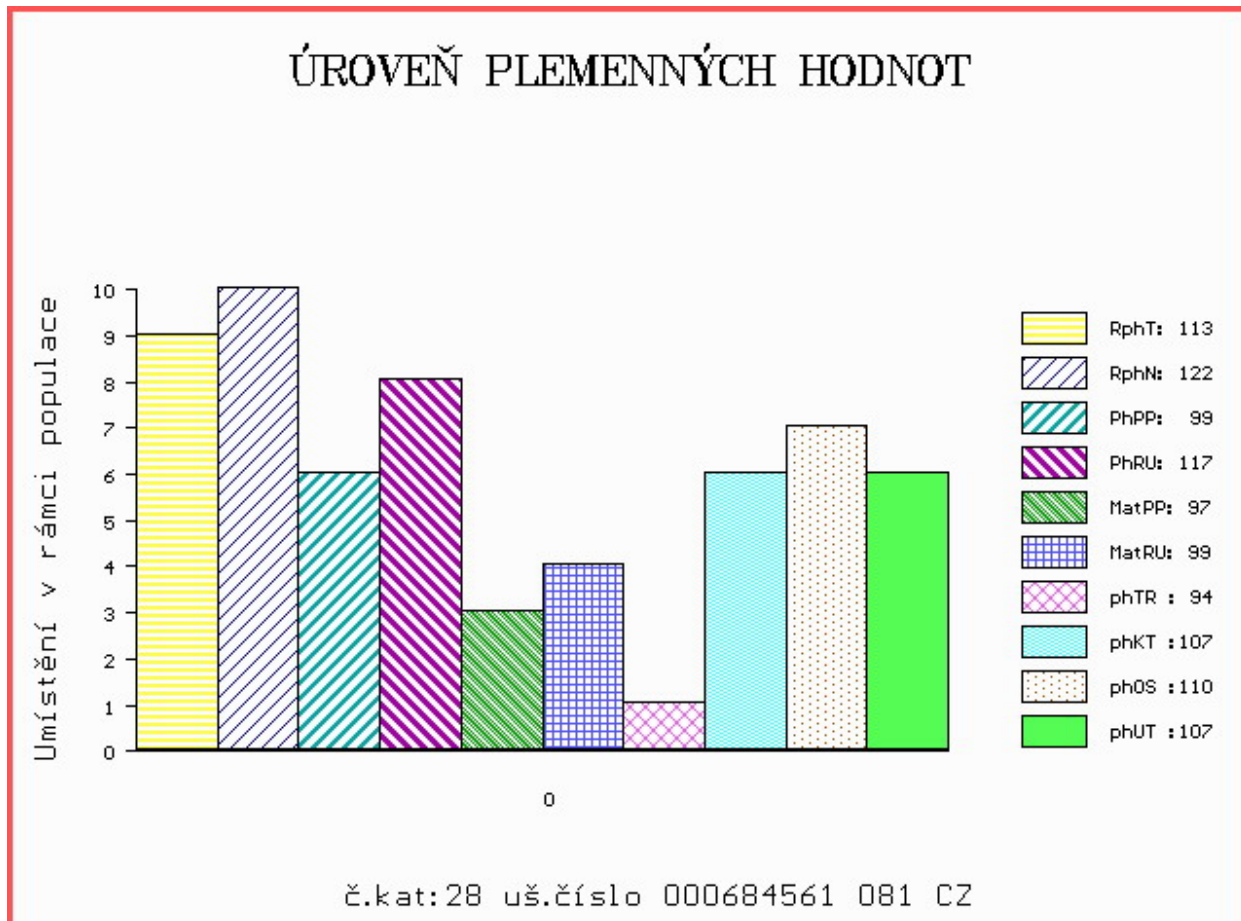

Číslo : **684561 081 CZ BUCKINGHAM** Číslo katalogu 28
Dat.nar. : 26.02.2015 Plemeno : T100 Charolais
Chovatel : Agrofarma 2007 Dubnice s.r.o.
Majitel : Agrofarma 2007 Dubnice s.r.o.

OOO ZCH 699 JUMPER 8894104162
OO ZTI 190 OMPER 017000212163061
MOO 127537 614 CZ JANICA Z MEZIBOŘÍ 017000127537614

OTEC ZTI 876 TAUN 275000575028062
OMO ZCH 806 HABIT 7992101442
MO 124755 962 CZ 275000124755962
MMO 114784 601 CZ 275000114784601

OOM ZCH 943 PACIFIC 7121329558
OM ZTI 297 OSCILOT SU 062000508528041
MOM 11596 941 CZ 062000011596941

MATKA 143020 941 CZ 062000143020941
OMM ZCH 449 LAUREL 7195122401
MM 11517 941 CZ 062000011517941
MMM 100496 309 CZ 062000100496309

Vl.užit:nar: **42** kg ve 120d: **186** kg ve 210d: **298** kg v 365d: **524** kg / kříž: **136** cm
Přírustek v testu : **1933 g / 113** přírustek od narození: **1380 g / 122** šourek **41** cm
Věk při ZV **414** dní aktuálně k 24.03.16 hmotnost: **583** kg výška v kříži: **136** cm

PLEMENNÉ HODNOTY										LINEARNÍ HODNOCENÍ						
	pp	ru	ME	pp	ru	TR	KT	OS	UT	Hmot	kříž	TR	KT	OS	UT	CE
BÝK	PE	99	117	ME	97	99	94	107	110	107						
MATKA	PE	86	124	ME	104	95	101	114	117	115	670 /	143	19	19	17	6 61
OTEC	PE	104	121	ME	93	99	126	132	130	131	650 /	135	24	20	19	7 70

HODNOCEN: TR 7 / / 8 KT / / OS / / UT Výsledek: