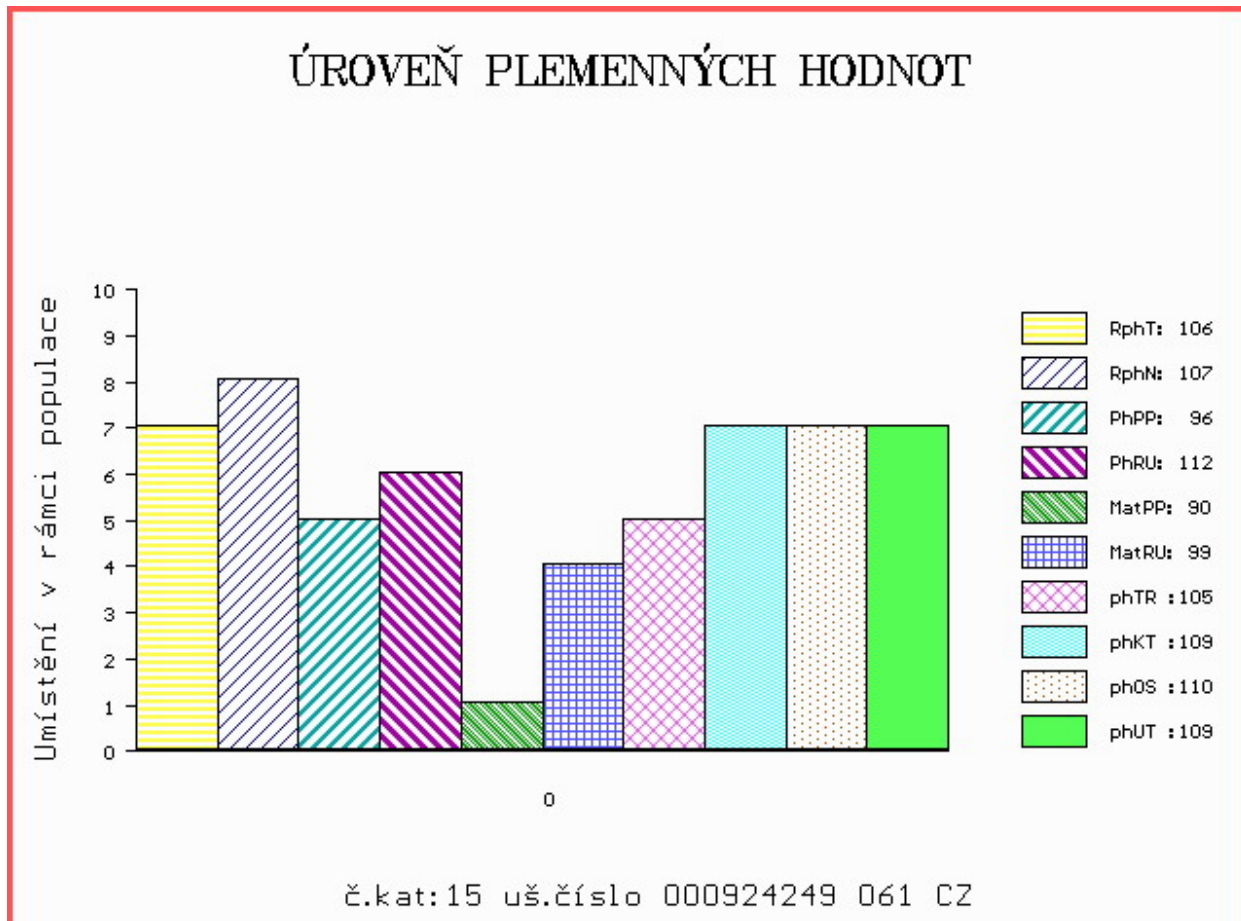

Číslo : **924249 061 CZ BARYK Z PAVLOVIC** Číslo katalogu 15
Dat.nar. : 05.02.2015 Plemeno : T100 Charolais
Chovatel : Konvalinka Libor, J. Pavlovice
Majitel : Konvalinka Libor, J. Pavlovice

OOO 280 348 VULCAINDEL 3615064046
OO 280 347 D ANGELY R P 8900458116
MOO 1235000870 DK ULLA P 12350-00870

OTEC ZIT 344 GALANT V 7121941752
OMO 280 349 MARQUIS 0396112519
MO 7121172543 FR TUNIQUE 7121172543
MMO 7194111003 FR JAQUETTE 7194111003

OOM ZTI 245 SUEDOIS 5811102125
OM ZTI 719 EMIR 8541877299
MOM 8541871312 FR ALLIEE 8541871312

MATKA 501842 961 CZ 230000501842961
OMM ZCH 386 HARNOIS 7192124090
MM 295395 961 CZ PAVLA Z PAVLOVIC 230000295395961
MMM 22404 961 CZ LAMA Z PAVLOVIC 230000022404961

Vl.užit:nar: **42** kg ve 120d: **203** kg ve 210d: **316** kg v 365d: **568** kg / kříž: **136** cm
Přírustek v testu : **1941 g / 106** přírustek od narození: **1504 g / 107** šourek **33** cm
Věk při ZV **435** dní aktuálně k 24.03.16 hmotnost: **663** kg výška v kříži: **138** cm

PLEMENNÉ HODNOTY										LINEARNÍ HODNOCENÍ							
	pp	ru	pp	ru	TR	KT	OS	UT		Hmot	kříž	TR	KT	OS	UT	CE	
BÝK	PE	96	112	ME	90	99	105	109	110	109							
MATKA	PE	67	127	ME	98	95	105	115	116	114	730	146	23	19	18	6	66
OTEC	PE	115	98	ME	86	101	104	105	106	106	1270	154	27	24	24	8	83

HODNOCEN: TR 7 / / 9 KT / / OS / / UT Výsledek: