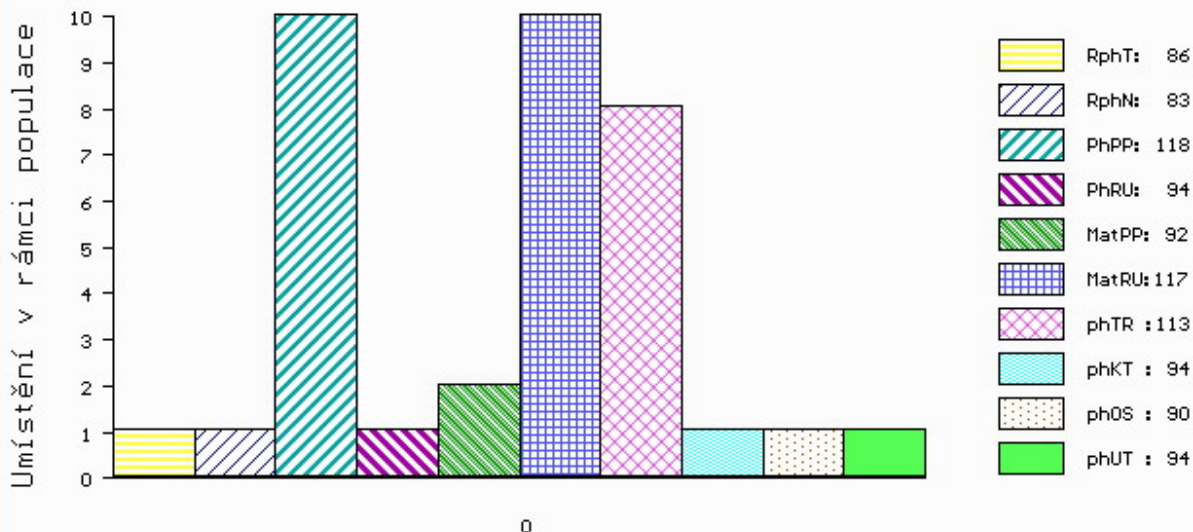

Číslo : **712693 021 CZ BEHISTOUN P** Číslo katalogu 42
Dat.nar. : 24.03.2015 Plemeno : T100 Charolais
Chovatel : Vondrášková Gabriela, Roželov
Majitel : Vondrášková +CRV Czech Republic sro

OOO 272 554 DBAR BAXTER 4K P 238324
OO 272 553 DBAR SURVIVOR 220M P 264321
MOO 261971 CA KALA'S FROSTY 121H P 261971

OTEC ZTI 907 CEDARDALE TYRANT 31T P 310603
OMO 269 759 BALDRIDGE FASTTRACK 82F P 224534
MO 312392 CA CEDARDALE MEMORABLE 19M P 312392
MMO 282682 CA CEDARDALE MS JUNIPER 12J P 282682

OOM 266 547 BCR POLLED UNLIMITED 003 PMC114371
OM ZCH 353 SBPC BIG MAC 12Z P PMC117536
MOM 121427 CA MDY CLAMAN X-CELLE 805X PFC121427

MATKA 284406 921 CZ P 229000284406921
OMM ZCH 290 CS UNLIMITED BLUEPRINT 408132
MM 3649 111 CZ 039111003649
MMM 791 417 CZ 039417000791

Vl.užit:nar: 31 kg ve 120d: 217 kg ve 210d: 341 kg v 365d: 576 kg / kříž: 141 cm
Přírustek v testu : 1666 g / 86 přírustek od narození: 1495 g / 83 šourek 39 cm
Věk při ZV 388 dní aktuálně k 24.03.16 hmotnost: 578 kg výška v kříži: 141 cm

PLEMENNÉ HODNOTY

LINEARNÍ HODNOCENÍ

	pp	ru	ME	pp	ru	TR	KT	OS	UT	Hmot	kříž	TR	KT	OS	UT	CE	
BÝK	PE	118	94	ME	92	117	113	94	90	94							
MATKA	PE	111	101	ME	93	126	113	90	85	89	874	149	25	20	19	6	70
OTEC	PE	113	89	ME	95	101	101	100	100	100	0	0	0	0	0	0	

HODNOCEN: TR 10 / /10 KT / / OS / / UT Výsledek:

ÚROVEŇ PLEMENNÝCH HODNOT

č.kat:42 uš.číslo 000712693 021 CZ