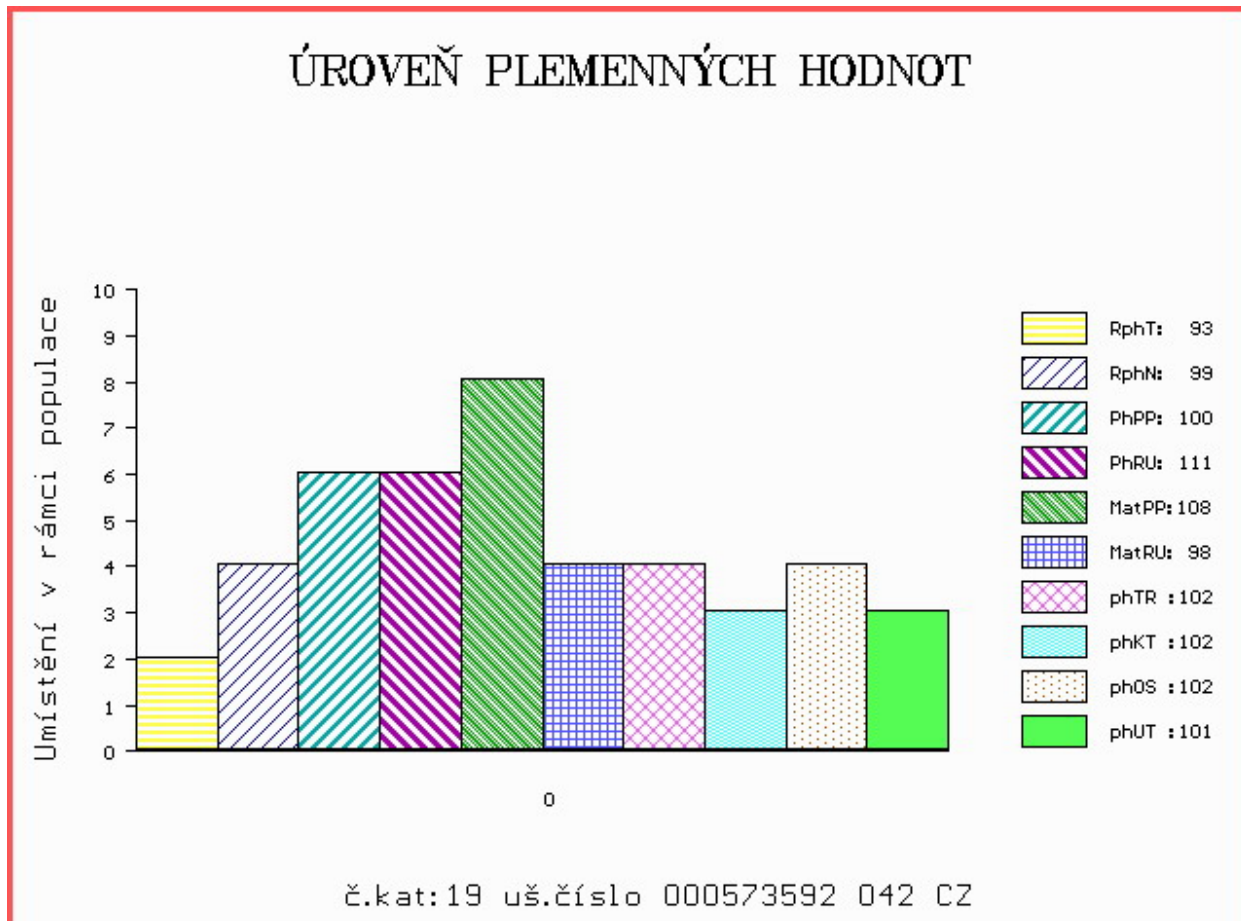

Číslo : **573592 042 CZ BALÁŽ Z PETROHRADU** Číslo katalogu 19
Dat.nar. : 08.02.2015 Plemeno : T100 Charolais
Chovatel : Petrohradská spol. s.r.o.
Majitel : Petrohradská + CRV Czech Republic

OOO 265 266 RIVOIRE RR5 4280104708
OO ZCH 299 FICUS 7190109735
MOO 7183110722 FR UNIQUE RR4 7183110722

OTEC ZTI 555 NIPPUR 5797023562
OMO ZCH 240 CASOAR 4587100162
MO 5794101572 FR O2 JACINTHE 5794101572
MMO 5792102085 FR HARPE 5792102085

OOM ZCH 206 ABOUKIR 7185119662
OM ZCH 806 HABIT 7992101442
MOM 7984102123 FR VIGILANTE 7984102123

MATKA 145423 942 CZ UACHNA 018000145423942
OMM ZCH 562 JANSONET 017694139106
MM 102422 942 CZ 018000102422942
MMM 102734 407 CZ 018407102734

Vl.užit:nar: 40 kg ve 120d: 199 kg ve 210d: 307 kg v 365d: 520 kg / kříž: 137 cm
Přírustek v testu : 1541 g / 93 přírustek od narození: 1332 g / 99 šourek 35 cm
Věk při ZV 432 dní aktuálně k 24.03.16 hmotnost: 586 kg výška v kříži: 140 cm

PLEMENNÉ HODNOTY										LINEARNÍ HODNOCENÍ							
	pp	ru	pp	ru	TR	KT	OS	UT		Hmot	kříž	TR	KT	OS	UT	CE	
BÝK	PE	100	111	ME	108	98	102	102	102	101							
MATKA	PE	93	117	ME	104	103	109	110	109	111	780	139	22	21	20	7	70
OTEC	PE	103	107	ME	112	88	102	106	106	105	0	0	0	0	0	0	0

HODNOCEN: TR 8 / / 7 KT / / OS / / UT Výsledek: