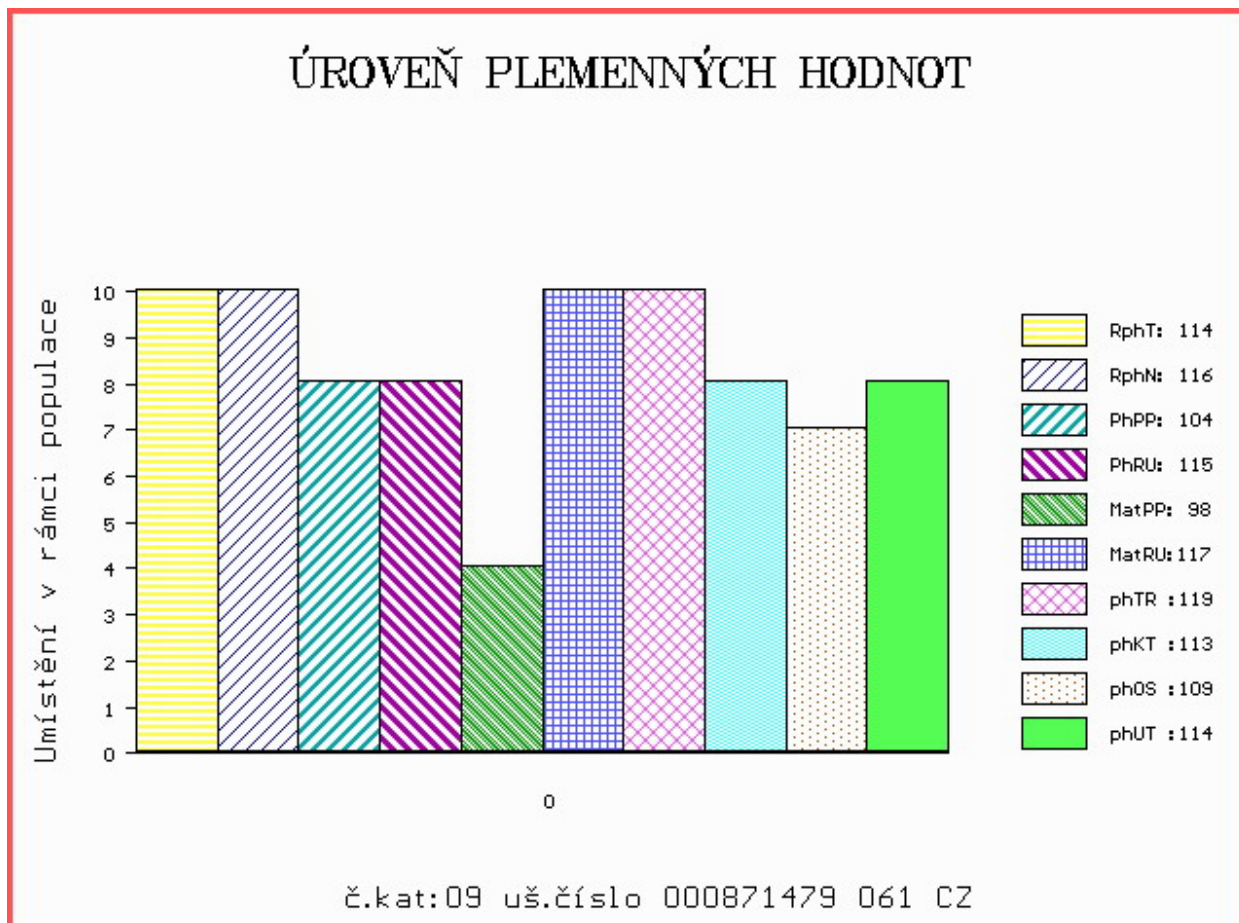

Číslo : **871479 061 CZ BRIX Z MEZIBOŘÍ** Číslo katalogu 9
Dat.nar. : 15.01.2015 Plemeno : T100 Charolais
Chovatel : Hatlák V.ing.,Meziboří
Majitel : Hatlák V.ing.,Meziboří

OOO 262 487 LANNION 2295002054
OO ZTI 433 ROUKY 4522790926
MOO 4597103635 FR NEBULEUSE 4597103635

OTEC ZTI 901 ERASMUS 8541877329
OMO ZTI 088 RUSS 6334971421
MO 8541871422 FR CHAROLAISE 8541871422
MMO 7996102878 FR MOSAIQUE 7996102878

OOM ZCH 220 BLASON 4286100325
OM ZCH 388 IMPAIR RR3 1893102983
MOM 2178102945 FR OFFICINE 2178102945

MATKA 210983 961 CZ NORMA Z MEZIBOŘÍ 017000210983961
OMM ZCH 300 ELOI 4289101316
MM 127532 614 CZ IDOLKA Z MEZIBOŘÍ 017000127532614
MMM 1478 417 CZ FANNY Z MEZIBOŘÍ 017417001478

Vl.užit:nar: 51 kg ve 120d: 229 kg ve 210d: 416 kg v 365d: 676 kg / kříž: 146 cm
Přírustek v testu : 2075 g / 114 přírustek od narození: 1772 g / 116 šourek 42 cm
Věk při ZV 456 dní aktuálně k 24.03.16 hmotnost: 820 kg výška v kříži: 148 cm

PLEMENNÉ HODNOTY										LINEARNÍ HODNOCENÍ							
	pp	ru	pp	ru	TR	KT	OS	UT		Hmot	kříž	TR	KT	OS	UT	CE	
BÝK	PE	104	115	ME	98	117	119	113	109	114							
MATKA	PE	105	101	ME	94	124	104	102	99	101	980	147	26	24	23	8	81
OTEC	PE	103	119	ME	104	105	112	112	112	114	0	0	0	0	0	0	0

HODNOCEN: TR 10 / /10 KT / / OS / / UT Výsledek: