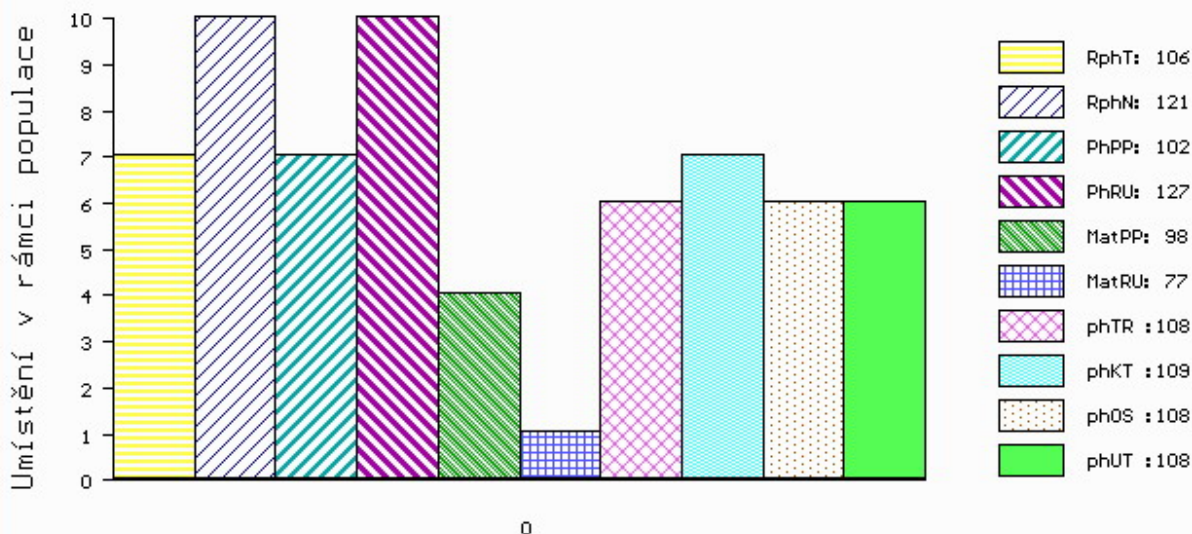

Číslo : **721265 053 CZ BOXER Z ČACHNOVA** Číslo katalogu 8
Dat.nar. : 15.01.2015 Plemeno : T100 Charolais
Chovatel : Cach Josef ml., Čachnov
Majitel : CRV Czech Republic, spol.s r.o.

OOO 265 967 OKAPI RVS 7121038070
OO ZCH 687 TES BEAU 7121202824
MOO 7193106165 FR JEEP RR4 7193106165

OTEC ZTI 144 ORFEUS Z DUBU 041000509288051

OMO 266 487 HUTIN 392101319
MO 2230 417 CZ JUSTINE 4294103460
MMO 4291102156 FR GINETTE 4291102156

OOM ZCH 699 JUMPER 8894104162
OM ZCH 978 MAXIM SMILOVSKÝ 128000196106061
MOM 266 417 CZ JAVELLE 8594102005

MATKA 269102 953 CZ 094000269102953

OMM ZCH 507 ILAG 032585109095
MM 126052 503 CZ 094000126052503
MMM 6132 417 CZ 120417006132

Vl.užit:nar: **42** kg ve 120d: **212** kg ve 210d: **340** kg v 365d: **612** kg / kříž: **136** cm
Přírustek v testu : **2008 g / 106** přírustek od narození: **1611 g / 121** šourek **39** cm
Věk při ZV **456** dní aktuálně k 24.03.16 hmotnost: **741** kg výška v kříži: **136** cm

PLEMENNÉ HODNOTY

LINEARNÍ HODNOCENÍ

	pp	ru	pp	ru	TR	KT	OS	UT	Hmot	kříž	TR	KT	OS	UT	CE
BÝK	PE	102	127	ME	98	77	108	109	108	108					
MATKA	PE	100	107	ME	111	100	102	101	100	101	648	140	18	18	6
OTEC	PE	102	136	ME	82	56	115	111	109	111	574	131	21	19	7

HODNOCEN: TR 6 / /10 KT / / OS / / UT Výsledek:

ÚROVEŇ PLEMENNÝCH HODNOT

č.kat:08 uš.číslo 000721265 053 CZ