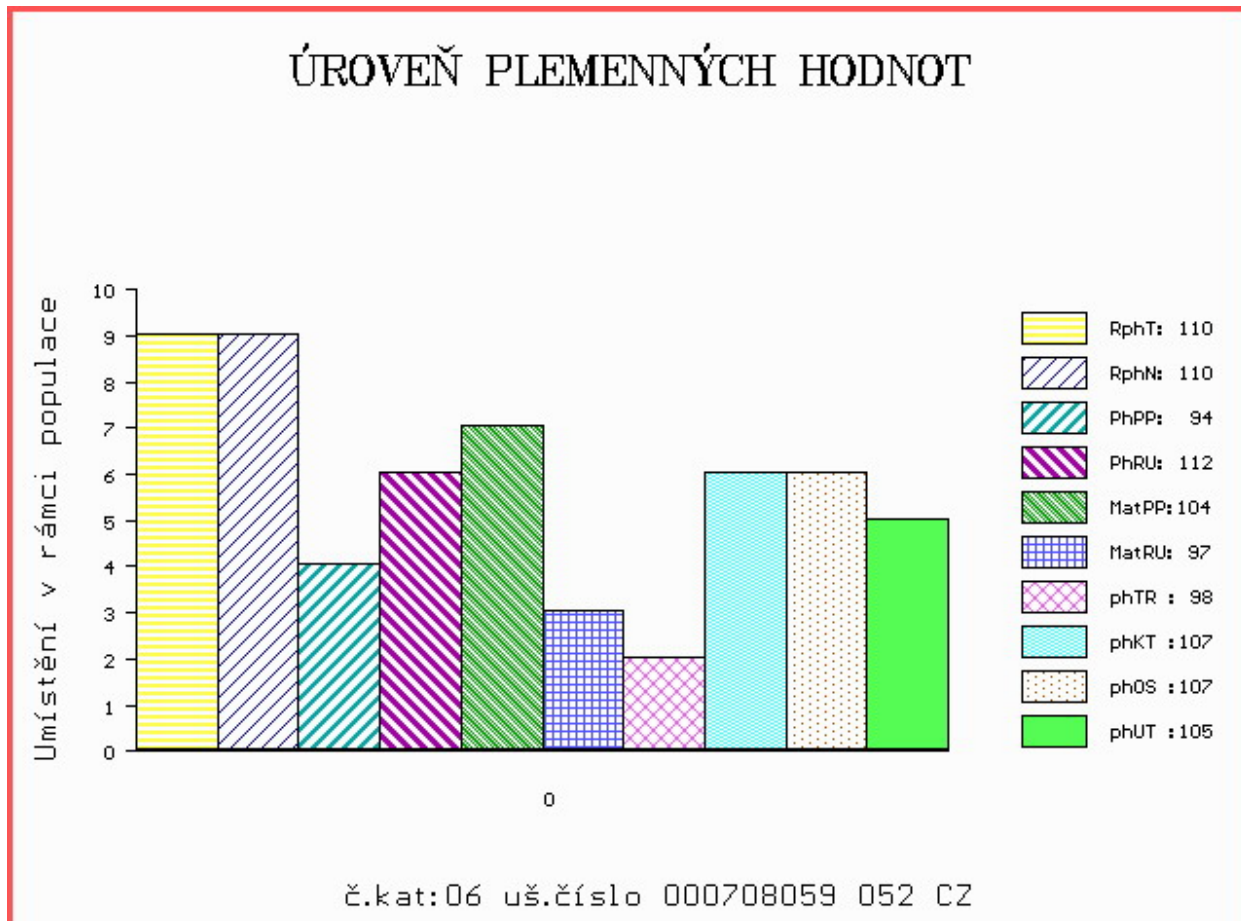

Číslo : 708059 052 CZ BONIFÁC ZE STATKU Číslo katalogu 6
Dat.nar. : 14.01.2015 Plemeno : T100 Charolais
Chovatel : Zuzánek J.,ing,Bernartice
Majitel : Zuzánek J+CRV Czech Republic s.r.o.

OOO 269 450 EROS 1889103049
OO 269 449 IDEALISTE RVS 1893105537
MOO 1890107649 FR FLORIDE 1890107649

OTEC ZTI 245 SUEDOIS 5811102125
OMO 265 800 CIEL 2187103503
MO 5813099561 FR PLUIE 5813099561
MMO 5896150304 FR MORUE 5896150304

OOM ZTI 904 SESAME 5703388462
OM ZTI 529 CABANON 7121407537
MOM 7121299698 FR POUPEE 7121299698

MATKA 238414 952 CZ UŽASNÁ ZE STATKU P 413000238414952
OMM ZCH 942 UNICO SC PP 7121333571
MM 155601 952 CZ PARADA ZE STATKU P 413000155601952
MMM 5280 952 CZ LÍZA ZE STATKU 413000005280952

Vl.užit:nar: 46 kg ve 120d: 196 kg ve 210d: 319 kg v 365d: 568 kg / kříž: 128 cm
Přírustek v testu : 1975 g / 110 přírustek od narození: 1497 g / 110 šourek 34 cm
Věk při ZV 457 dní aktuálně k 24.03.16 hmotnost: 697 kg výška v kříži: 135 cm

PLEMENNÉ HODNOTY										LINEARNÍ HODNOCENÍ							
	pp	ru	pp	ru	TR	KT	OS	UT		Hmot	kříž	TR	KT	OS	UT	CE	
BÝK	PE	94	112	ME	104	97	98	107	107	105							
MATKA	PE	96	100	ME	125	91	101	104	105	104	888	147	26	20	19	7	72
OTEC	PE	97	121	ME	78	103	111	116	113	111	0	0	0	0	0	0	0

HODNOCEN: TR 5 / / 9 KT / / OS / / UT Výsledek: