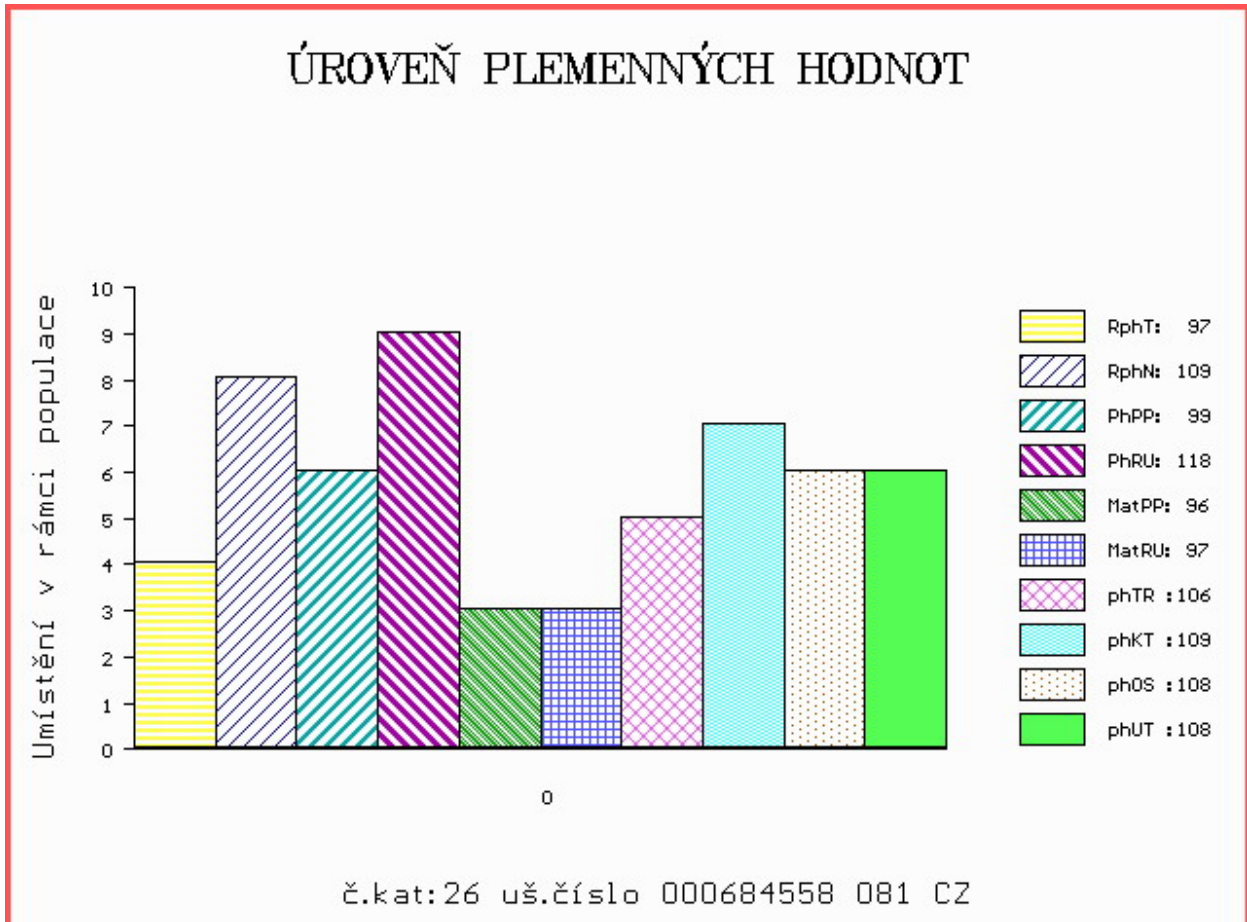

Číslo : **684558 081 CZ BLACKVELL** Číslo katalogu 26
Dat.nar. : 22.02.2015 Plemeno : T100 Charolais
Chovatel : Agrofarma 2007 Dubnice s.r.o.
Majitel : Agrofarma 2007 Dubnice s.r.o.

OOO ZCH 699 JUMPER 8894104162
OO ZTI 190 OMPER 017000212163061
MOO 127537 614 CZ JANICA Z MEZIBOŘÍ 017000127537614

OTEC ZTI 876 TAUN 275000575028062
OMO ZCH 806 HABIT 7992101442
MO 124755 962 CZ 275000124755962
MMO 114784 601 CZ 275000114784601

OOM ZCH 449 LAUREL 7195122401
OM ZTI 443 SAPRISTI 8504242227
MOM 8597110508 FR NATURE 8597110508

MATKA 134048 941 CZ 062000134048941
OMM ZCH 466 INKUBATOR 041485102301
MM 121871 941 CZ 062000121871941
MMM 106354 310 CZ 164310106354

Vl.užit:nar: 42 kg ve 120d: 216 kg ve 210d: 333 kg v 365d: 535 kg / kříž: 138 cm
Přírustek v testu : 1675 g / 97 přírustek od narození: 1399 g / 109 šourek 37 cm
Věk při ZV 418 dní aktuálně k 24.03.16 hmotnost: 596 kg výška v kříži: 139 cm

PLEMENNÉ HODNOTY										LINEARNÍ HODNOCENÍ								
	pp	ru	pp	ru	TR	KT	OS	UT		Hmot	kříž	TR	KT	OS	UT	CE		
BÝK	PE	99	118	ME	96	97	106	109	108	108								
MATKA	PE	91	111	ME	100	96	101	101	100	101	730	/	141	22	19	20	7	68
OTEC	PE	104	121	ME	93	99	126	132	130	131	650	/	135	24	20	19	7	70

HODNOCEN: TR 8 / / 8 KT / / OS / / UT Výsledek: