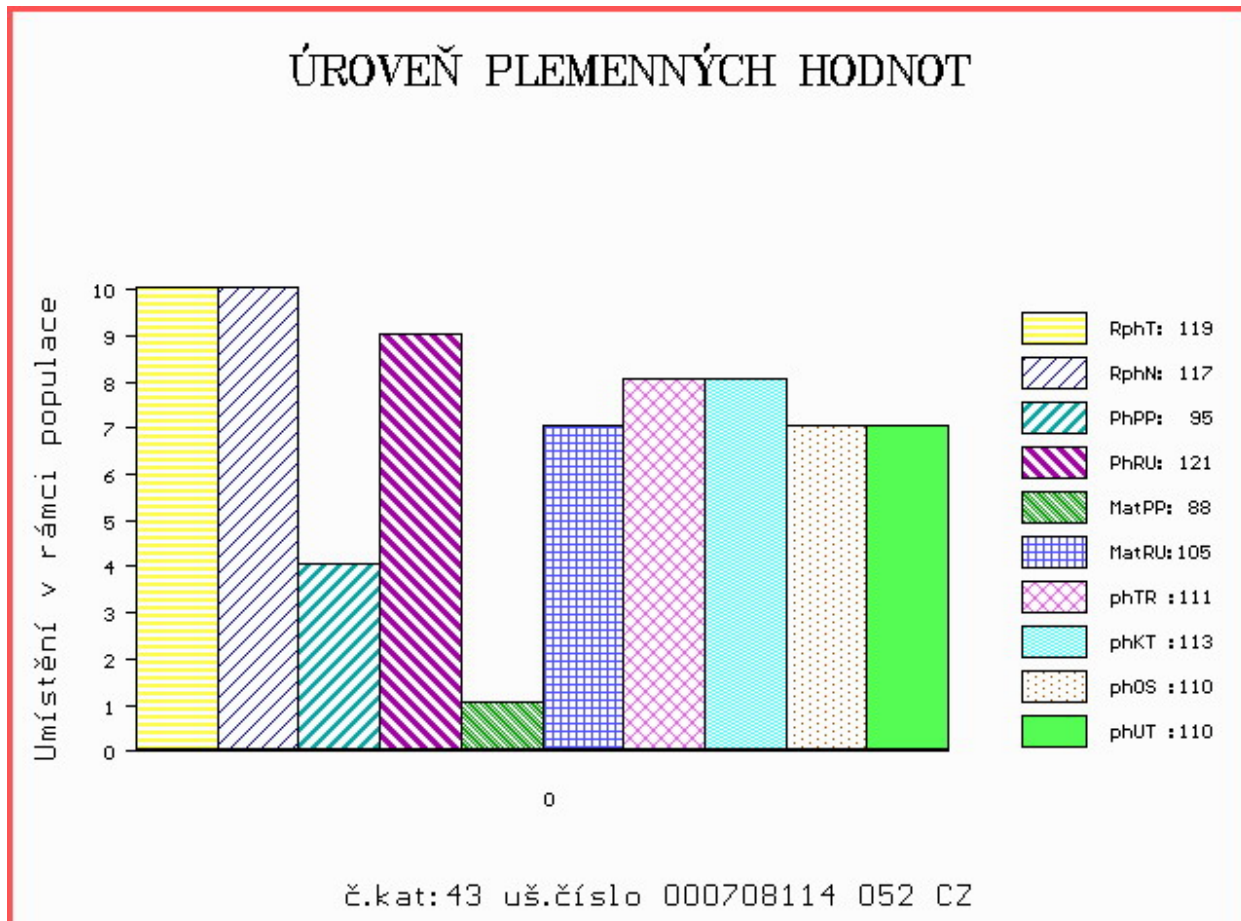

Číslo : **708114 052 CZ BEDŘICH ZE STATKU** Číslo katalogu 43
Dat.nar. : 31.03.2015 Plemeno : T100 Charolais
Chovatel : Zuzánek J.,ing,Bernartice
Majitel : Zuzánek J.,ing,Bernartice

OOO 269 450 EROS 1889103049
OO 269 449 IDEALISTE RVS 1893105537
MOO 1890107649 FR FLORIDE 1890107649

OTEC ZTI 245 SUEDOIS 5811102125
OMO 265 800 CIEL 2187103503
MO 5813099561 FR PLUIE 5813099561
MMO 5896150304 FR MORUE 5896150304

OOM ZCH 388 IMPAIR RR3 1893102983
OM ZCH 809 PINAY 8552394134
MOM 8596100049 FR MARY 8596100049

MATKA 238363 952 CZ UHLAZENÁ ZE STATKU ET 413000238363952
OMM ZCH 516 MAGENTA 4296105603
MM 4516043 823 FR URTICA 4516043823
MMM 4516048459 FR OCARINA 4516048459

Vl.užit:nar: 45 kg ve 120d: 242 kg ve 210d: 383 kg v 365d: 687 kg / kříž: 134 cm
Přírustek v testu : 2066 g / 119 přírustek od narození: 1755 g / 117 šourek 34 cm
Věk při ZV 381 dní aktuálně k 24.03.16 hmotnost: 675 kg výška v kříži: 134 cm

PLEMENNÉ HODNOTY										LINEARNÍ HODNOCENÍ							
	pp	ru	pp	ru	TR	KT	OS	UT		Hmot	kříž	TR	KT	OS	UT	CE	
BÝK	PE	95	121	ME	88	105	111	113	110	110							
MATKA	PE	94	115	ME	100	105	105	105	104	104	836	142	25	22	21	8	76
OTEC	PE	97	121	ME	78	103	111	116	113	111	0	0	0	0	0	0	0

HODNOCEN: TR 7 / /10 KT / / OS / / UT Výsledek: