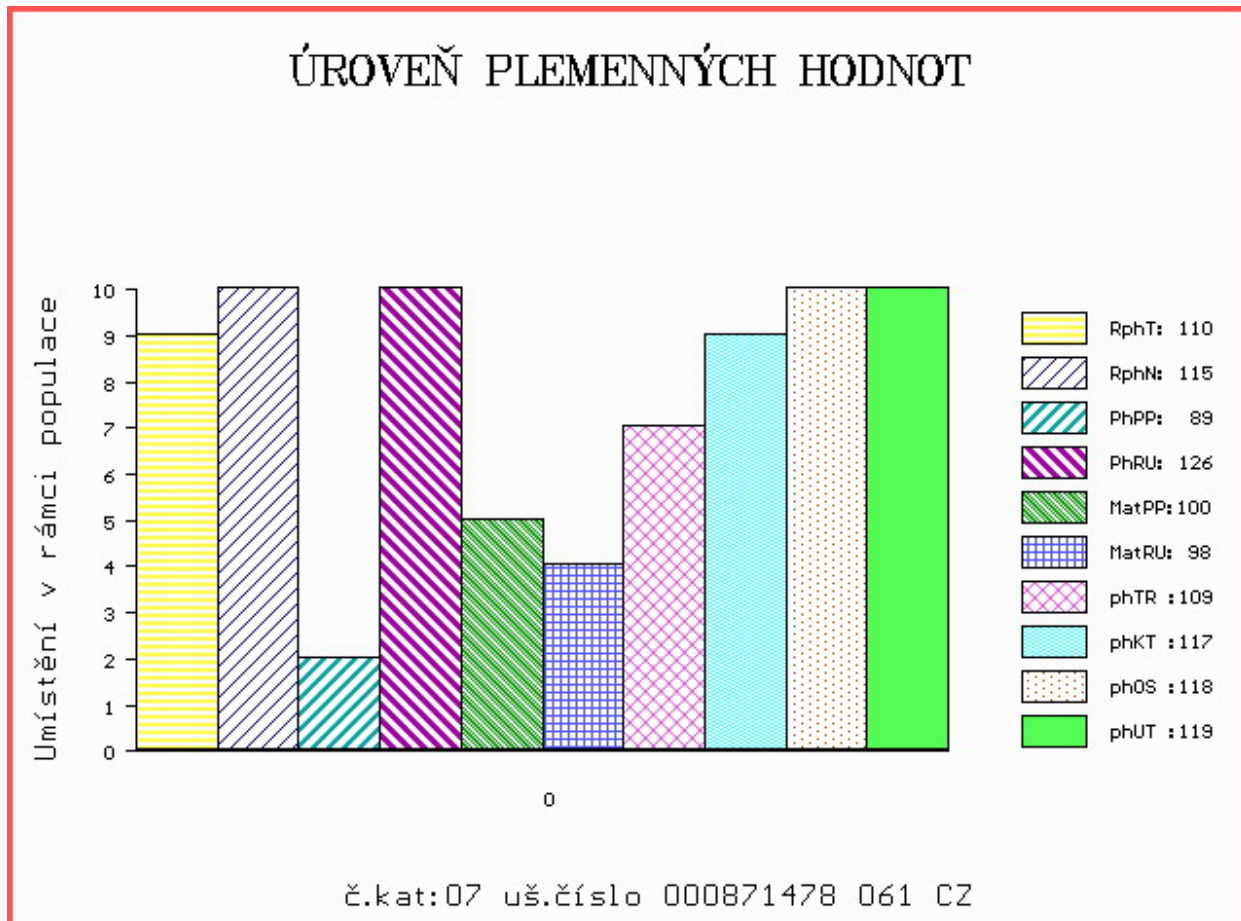

Číslo : **871478 061 CZ BOOK Z MEZIBOŘÍ** Číslo katalogu 7
Dat.nar. : 14.01.2015 Plemeno : T100 Charolais
Chovatel : Hatlák V.ing.,Meziboří
Majitel : Hatlák V.ing.,Meziboří

OOO ZCH 388 IMPAIR RR3 1893102983
OO ZCH 809 PINAY 8552394134
MOO 8596100049 FR MARY 8596100049

Otec ZIT 335 AZELIER 8543362803
OMO 268 188 EUROPEEN 8589101212
MO 8592104555 FR INTRUSE 8592104555
MMO 8589101209 FR ECLUSE 8589101209

OOM 268 141 GRIMPEUR 8591100935
OM ZCH 943 PACIFIC 7121329558
MOM 7197125701 FR NOISETTE 7197125701

MATKA 284346 961 CZ ORÁČKA Z MEZIBOŘÍ 017000284346961
OMM ZCH 240 CASOAR 4587100162
MM 75254 961 CZ MÍLA Z MEZIBOŘÍ 017000075254961
MMM 127532 614 CZ IDOLKA Z MEZIBOŘÍ 017000127532614

Vl.užit:nar: 52 kg ve 120d: 240 kg ve 210d: 388 kg v 365d: 612 kg / kříž: 133 cm
Přírustek v testu : 2133 g / 110 přírustek od narození: 1660 g / 115 šourek 36 cm
Věk při ZV 457 dní aktuálně k 24.03.16 hmotnost: 774 kg výška v kříži: 141 cm

PLEMENNÉ HODNOTY										LINEARNÍ HODNOCENÍ						
	pp	ru	pp	ru	TR	KT	OS	UT		Hmot	kříž	TR	KT	OS	UT	CE
BÝK	PE	89	126	ME	100	98	109	117	118	119						
MATKA	PE	98	112	ME	104	94	103	110	110	110	1050	150	26	25	24	9 84
Otec	PE	85	125	ME	95	104	110	118	118	120	0	0	0	0	0	0

HODNOCEN: TR 8 / /10 KT / / OS / / UT Výsledek: