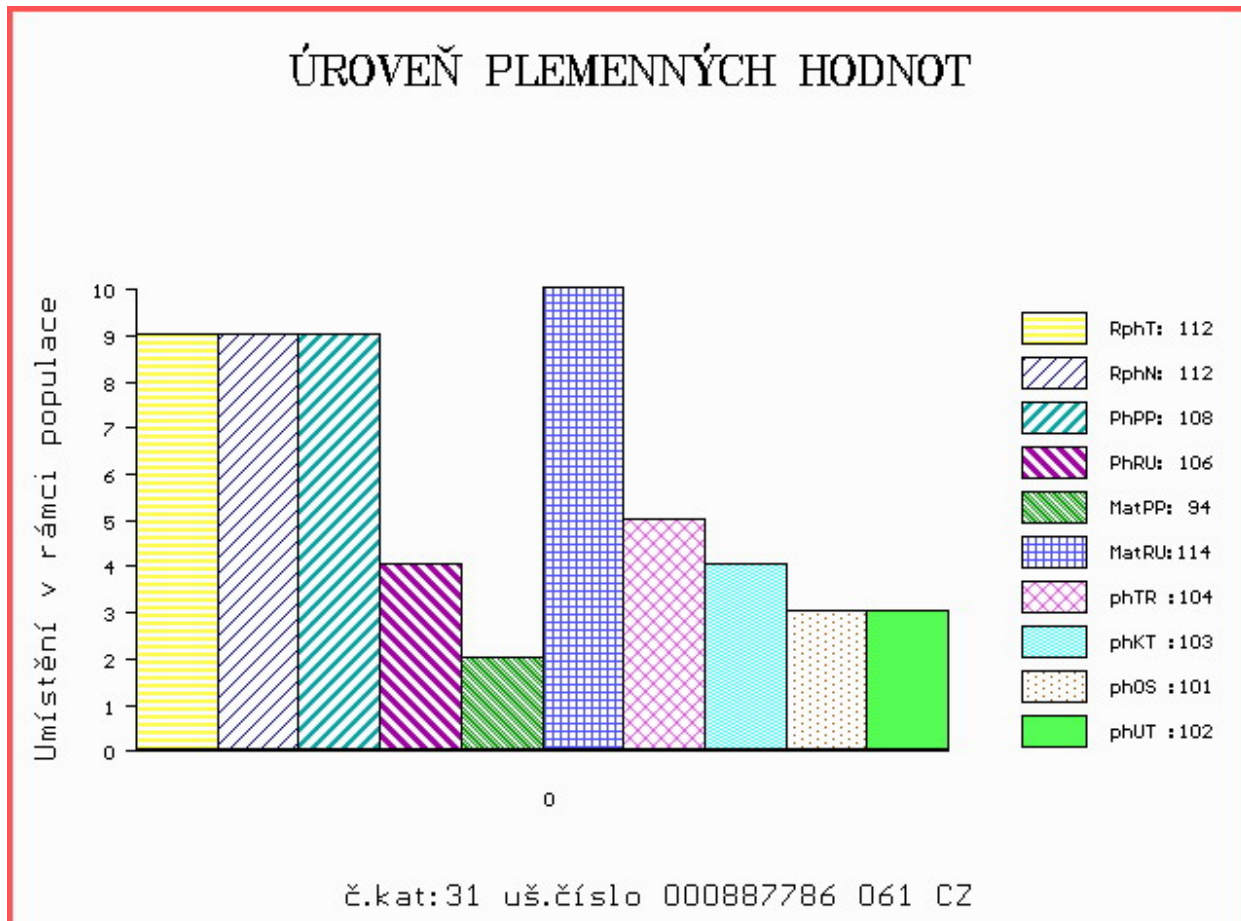

Číslo : **887786 061 CZ BUFON Z CHOTĚBOŘE** Číslo katalogu 31
Dat.nar. : 05.03.2015 Plemeno : T100 Charolais
Chovatel : Statek Doubravka, Chotěboř
Majitel : Statek Doubravka, Chotěboř

OOO ZCH 806 HABIT 7992101442
OO ZTI 242 RESSORT 7121120184
MOO 7198280855 FR OZONE 7198280855

OTEC ZTP 906 UFO ZEPO 020000636273053
OMO ZCH 388 IMPAIR RR3 1893102983
MO 26584 953 CZ 020000026584953
MMO 134801 511 CZ IRČA ZEPO 020000134801511

OOM ZCH 571 ICARE 7193116802
OM ZTP 079 NORIK SMILOVSKÝ 128000196145061
MOM 116359 502 CZ HANIČKA SMILOVSKÁ 128502116359

MATKA 334999 961 CZ 210000334999961
OMM ZCH 232 GIGOLO 98.91.796943
MM 113565 502 CZ 210502113565
MMM 13978 571 CZ 156571013978

Vl.užit:nar: 42 kg ve 120d: 197 kg ve 210d: 327 kg v 365d: 613 kg / kříž: 140 cm
Přírustek v testu : 1991 g / 112 přírustek od narození: 1592 g / 112 šourek 35 cm
Věk při ZV 407 dní aktuálně k 24.03.16 hmotnost: 655 kg výška v kříži: 140 cm

PLEMENNÉ HODNOTY										LINEARNÍ HODNOCENÍ						
	pp	ru	ME	pp	ru	TR	KT	OS	UT	Hmot	kříž	TR	KT	OS	UT	CE
BÝK	PE	108	106	ME	94	114	104	103	101	102						
MATKA	PE	98	99	ME	93	115	93	92	94	93	860 /	144	25	19	19	7 70
OTEC	PE	113	118	ME	100	106	103	104	103	104	607 /	133	19	16	17	6 58

HODNOCEN: TR 9 / /10 KT / / OS / / UT Výsledek: