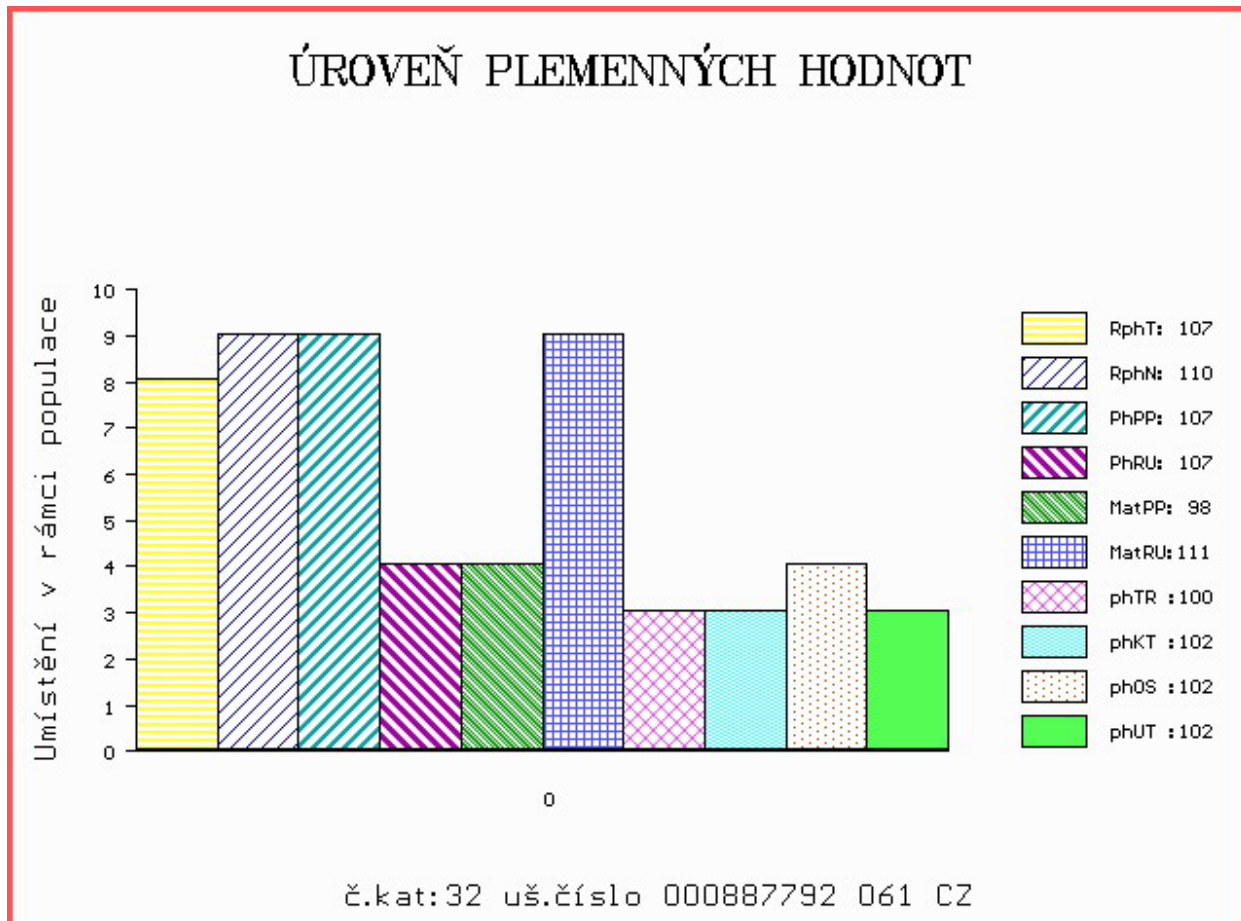

Číslo : **887792 061 CZ BAFAN Z CHOTĚBOŘE** Číslo katalogu 32
Dat.nar. : 09.03.2015 Plemeno : T100 Charolais
Chovatel : Statek Doubravka, Chotěboř
Majitel : Statek Doubravka, Chotěboř

OOO ZCH 806 HABIT 7992101442
OO ZTI 242 RESSORT 7121120184
MOO 7198280855 FR OZONE 7198280855

OTEC ZTP 906 UFO ZEPO 020000636273053
OMO ZCH 388 IMPAIR RR3 1893102983
MO 26584 953 CZ 020000026584953
MMO 134801 511 CZ IRČA ZEPO 020000134801511

OOM ZCH 571 ICARE 7193116802
OM ZTP 079 NORIK SMILOVSKÝ 128000196145061
MOM 116359 502 CZ HANIČKA SMILOVSKÁ 128502116359

MATKA 406666 961 CZ 210000406666961
OMM ZCH 491 JACQUARD 2294004910
MM 216028 961 CZ 210000216028961
MMM 37714 961 CZ 210000037714961

Vl.užit:nar: **42** kg ve 120d: **187** kg ve 210d: **338** kg v 365d: **570** kg / kříž: **128** cm
Přírustek v testu : **1833 g / 107** přírustek od narození: **1467 g / 110** šourek **36** cm
Věk při ZV **403** dní aktuálně k 24.03.16 hmotnost: **601** kg výška v kříži: **131** cm

PLEMENNÉ HODNOTY										LINEARNÍ HODNOCENÍ						
	pp	ru	ME	pp	ru	TR	KT	OS	UT	Hmot	kříž	TR	KT	OS	UT	CE
BÝK	PE	107	107	ME	98	111	100	102	102	102						
MATKA	PE	97	106	ME	99	110	95	99	100	99	860 /	143	24	20	19	7 70
OTEC	PE	113	118	ME	100	106	103	104	103	104	607 /	133	19	16	17	6 58

HODNOCEN: TR 5 / / 9 KT / / OS / / UT Výsledek: