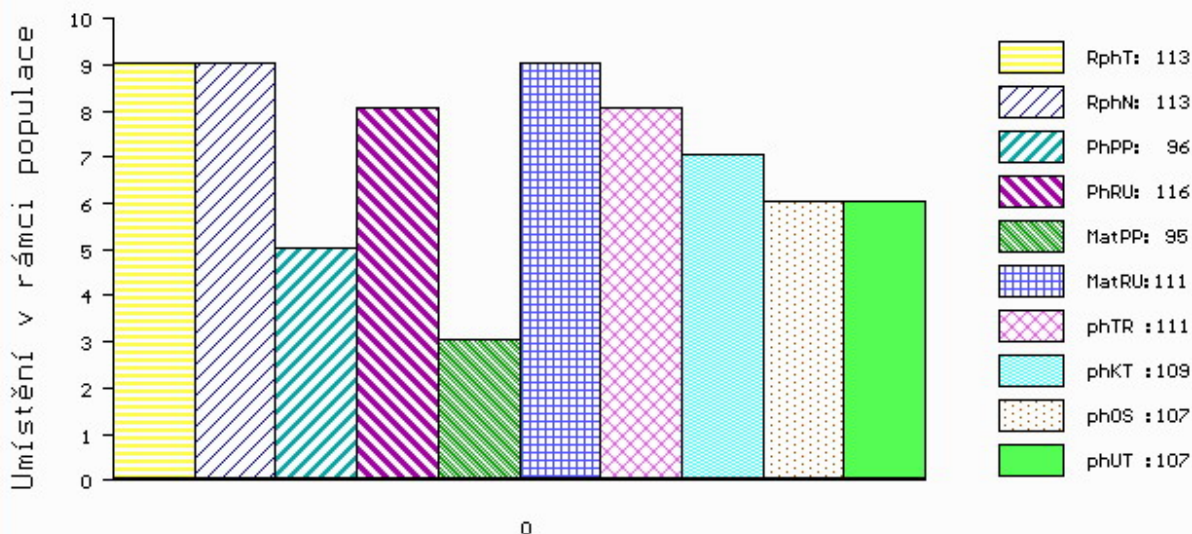

Číslo : 708089 052 CZ BOLESLAV ZE STATKU Číslo katalogu 20
Dat.nar. : 12.02.2015 Plemeno : T100 Charolais
Chovatel : Zuzánek J.,ing,Bernartice
Majitel : Zuzánek J+CRV Czech Republic s.r.o.

OOO 269 450 EROS 1889103049
OO 269 449 IDEALISTE RVS 1893105537
MOO 1890107649 FR FLORIDE 1890107649

OTEC ZTI 245 SUEDOIS 5811102125
OMO 265 800 CIEL 2187103503
MO 5813099561 FR PLUIE 5813099561
MMO 5896150304 FR MORUE 5896150304

OOM 266 883 HASTING 1492102626
OM ZCH 701 NOVOTEL 5897127519
MOM 5888121456 FR DATCHA 5888121456

MATKA 179888 952 CZ RENTA ZE STATKU 413000179888952
OMM ZCH 539 JERONÝM 322487102269
MM 38927 952 CZ MIRKA ZE STATKU 413000038927952
MMM 13922 572 CZ 143572013922

Vl.užit:nar: 46 kg ve 120d: 236 kg ve 210d: 391 kg v 365d: 645 kg / kříž: 136 cm
Přírustek v testu : 1875 g / 113 přírustek od narození: 1670 g / 113 šourek 39 cm
Věk při ZV 428 dní aktuálně k 24.03.16 hmotnost: 724 kg výška v kříži: 138 cm

PLEMENNÉ HODNOTY										LINEARNÍ HODNOCENÍ							
	pp	ru	ME	pp	ru	TR	KT	OS	UT	Hmot	kříž	TR	KT	OS	UT	CE	
BÝK	PE	96	116	ME	95	111	111	109	107	107							
MATKA	PE	95	100	ME	110	118	103	102	102	103	785	147	24	19	19	7	69
OTEC	PE	97	121	ME	78	103	111	116	113	111	0	0	0	0	0	0	0

HODNOCEN: TR 7 / /10 KT / / OS / / UT Výsledek:

ÚROVEŇ PLEMENNÝCH HODNOT

č.kat:20 uš.číslo 000708089 052 CZ