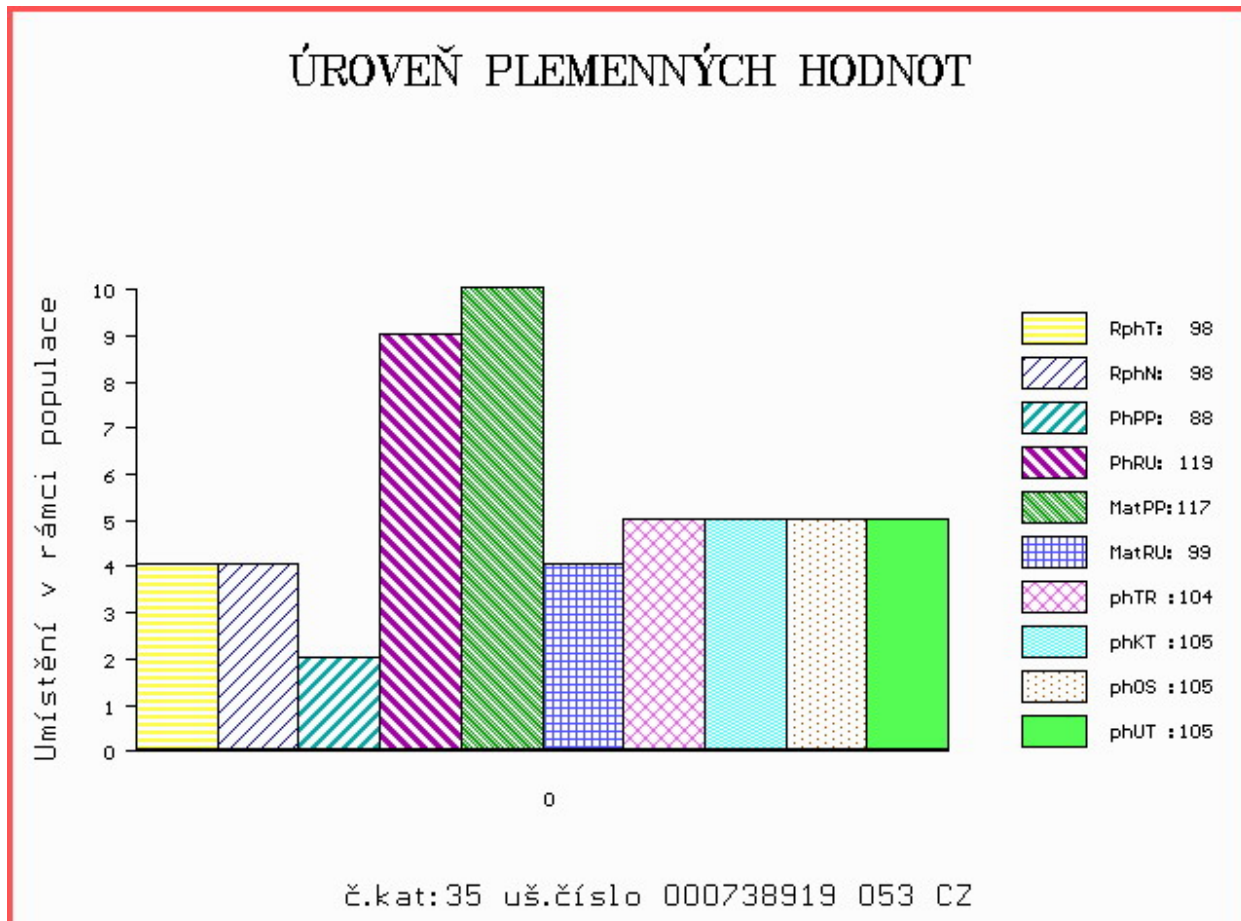

Číslo : **738919 053 CZ BORNEO Z MOKRÝŠOVA V** Číslo katalogu 35
Dat.nar. : 10.03.2015 Plemeno : T100 Charolais
Chovatel : Slavík Leoš, Mokrýšov
Majitel : Slavík, Mokrýšov+CRV Czech Republic

OOO ZCH 450 LE REBEL 3695100770
OO ZTI 247 VIZIR P 7121074461
MOO 8932230816 FR RENGAINE 8932230816

OTEC ZTI 590 ROMEO Z BORU V 386000590710021
OMO ZCH 701 NOVOTEL 5897127519
MO 133472 921 CZ BLAŽENKA Z BORU 386000133472921
MMO 111054 111 CZ 068111111054

OOM ZCH 386 HARNOIS 7192124090
OM ZCH 646 KOLORÁDO 132586110212
MOM 47 417 CZ 132417000047

MATKA 123698 953 CZ PAVLÍNA Z MOKRÝŠOVA 405000123698953
OMM ZCH 374 GOURMAND 020417006152
MM 124068 511 CZ 143511124068
MMM 13780 572 CZ 143572013780

Vl.užit:nar: 53 kg ve 120d: 226 kg ve 210d: 357 kg v 365d: 631 kg / kříž: 133 cm
Přírustek v testu : 1775 g / 98 přírustek od narození: 1582 g / 98 šourek 36 cm
Věk při ZV 402 dní aktuálně k 24.03.16 hmotnost: 654 kg výška v kříži: 134 cm

PLEMENNÉ HODNOTY										LINEARNÍ HODNOCENÍ							
	pp	ru	pp	ru	TR	KT	OS	UT	Hmot	kříž	TR	KT	OS	UT	CE		
BÝK	PE	88	119	ME	117	99	104	105	105	105							
MATKA	PE	98	109	ME	108	99	95	96	97	96	855	143	24	21	7	73	
OTEC	PE	85	125	ME	122	98	112	117	116	117	860	146	29	25	26	10	90

HODNOCEN: TR 6 / /10 KT / / OS / / UT Výsledek: