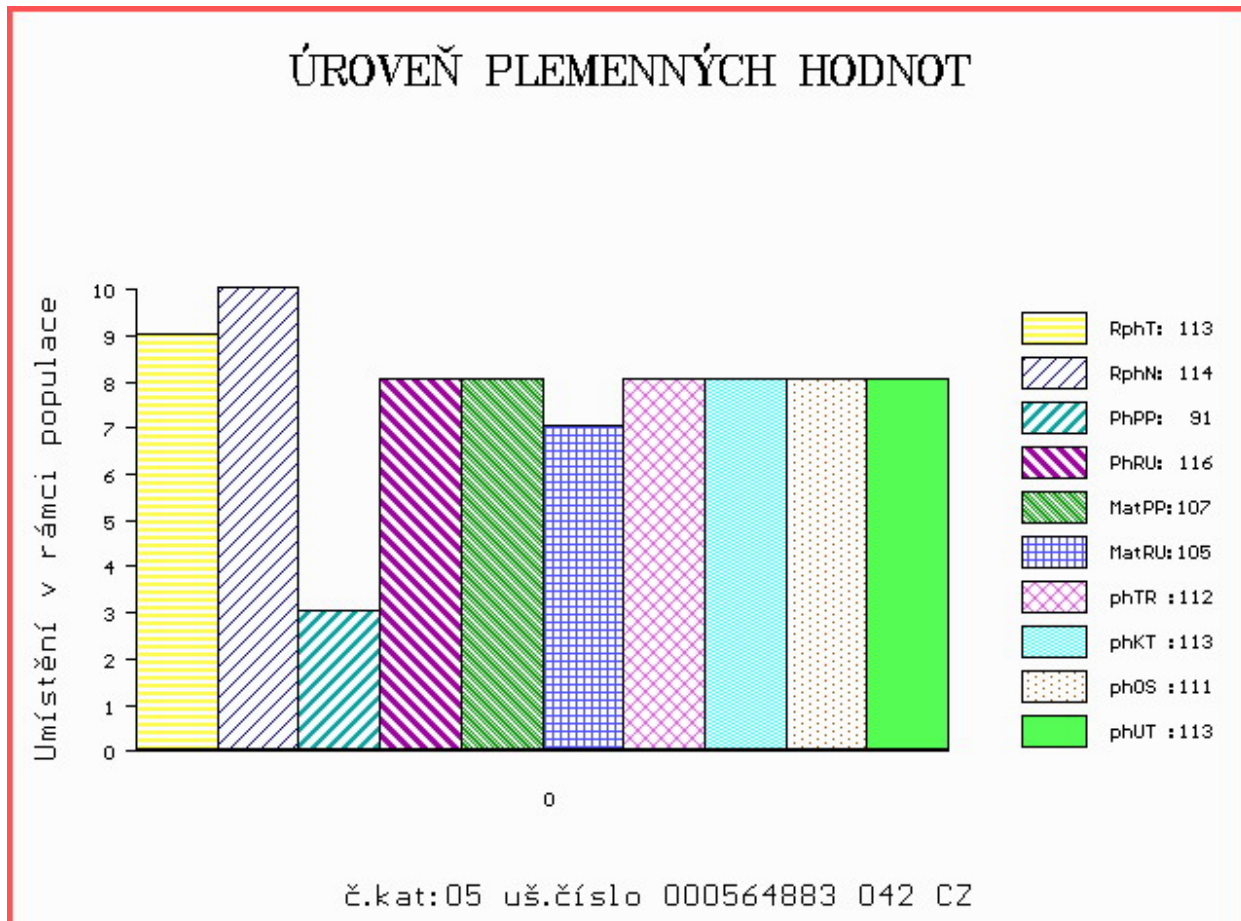

Číslo : **564883 042 CZ BAGAR Z PETROHRADU** Číslo katalogu 5
Dat.nar. : 14.01.2015 Plemeno : T100 Charolais
Chovatel : Petrohradská spol. s.r.o.
Majitel : Petrohradská + CRV Czech Republic

OOO 266 883 HASTING 1492102626
OO ZCH 701 NOVOTEL 5897127519
MOO 5888121456 FR DATCHA 5888121456

OTEC ZTI 083 VITTOZ RJ 4240974109
OMO 269 464 AMANDIER 7183127073
MO 7189120527 FR EPOPEE 7189120527
MMO 7184137132 FR VOLIERE 7184137132

OOM 268 192 DIEGO RR3 1888102991
OM ZTI 081 OLYMPE RJR 7121008787
MOM 7193123980 FR JOCONDE 7193123980

MATKA 128469 942 CZ SLÍVA PETROHRAD 018000128469942
OMM ZCH 240 CASOAR 4587100162
MM 102397 942 CZ 018000102397942
MMM 108278 407 CZ 018000108278407

Vl.užit:nar: 40 kg ve 120d: 235 kg ve 210d: 376 kg v 365d: 613 kg / kříž: 139 cm
Přírustek v testu : 2133 g / 113 přírustek od narození: 1683 g / 114 šourek 41 cm
Věk při ZV 457 dní aktuálně k 24.03.16 hmotnost: 772 kg výška v kříži: 145 cm

PLEMENNÉ HODNOTY										LINEARNÍ HODNOCENÍ							
	pp	ru	pp	ru	TR	KT	OS	UT		Hmot	kříž	TR	KT	OS	UT	CE	
BÝK	PE	91	116	ME	107	105	112	113	111	113							
MATKA	PE	91	109	ME	105	111	107	111	109	111	710	148	23	23	19	7	72
OTEC	PE	85	110	ME	109	99	103	112	115	112	0	0	0	0	0	0	0

HODNOCEN: TR 10 / /10 KT / / OS / / UT Výsledek: