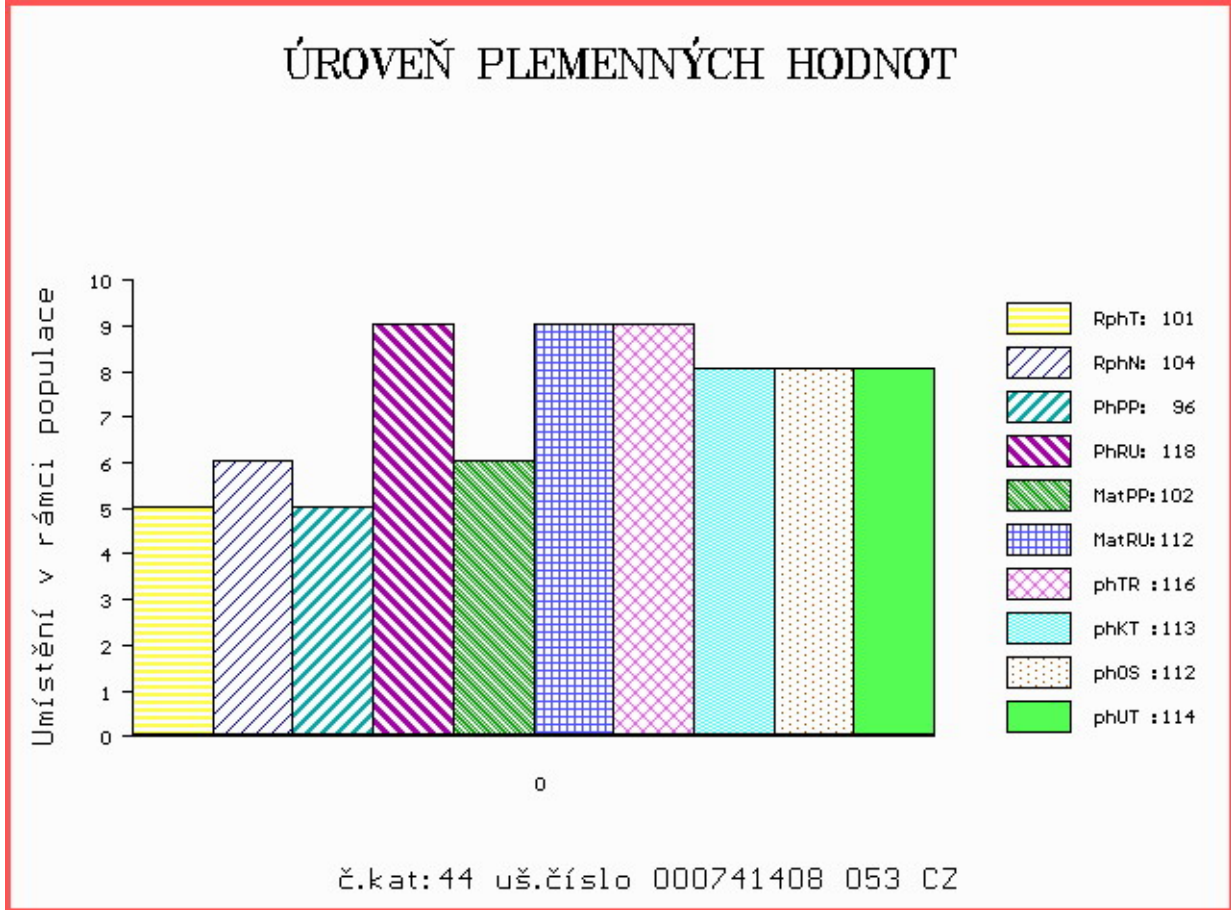

Býci vyřazení před základním výběrem

Číslo : **741408 053 CZ BARTOLOMĚJ LIPONOVA** Číslo katalogu 44
Dat.nar. : 07.03.2015 Plemeno : T100 Charolais
Chovatel : Liponova a.s.,Lipoltice
Majitel : Liponova a.s.,Lipoltice

OOO ZCH 206 ABOUKIR 7185119662
OO ZCH 806 HABIT 7992101442
MOO 7984102123 FR VIGILANTE 7984102123

Otec ZTP 985 TROOLL LIPONOVA 435000641224053
OMO CHP 807 MESSER 018000015429042
MO 123740 941 CZ ROSEMARI Z TÝNIŠTĚ 411000123740941
MMO 8933284144 FR VIVE 8933284144

OOM ZCH 388 IMPAIR RR3 1893102983
OM ZCH 809 PINAY 8552394134
MOM 8596100049 FR MARY 8596100049

MATKA 265855 953 CZ 435000265855953
OMM ZCH 642 JERRY SU 062389104379
MM 121860 941 CZ 062000121860941
MMM 102903 309 CZ 062000102903309

Vl.užit:nar: 57 kg ve 120d: 245 kg ve 210d: 372 kg v 365d: 614 kg / kříž: 138 cm
Přírustek v testu : 1683 g / 101 přírustek od narození: 1546 g / 104 šourek 0 cm
Věk při ZV 405 dní aktuálně k 24.03.16 hmotnost: 649 kg výška v kříži: 138 cm

PLEMENNÉ HODNOTY										LINEARNÍ HODNOCENÍ							
	pp	ru	pp	ru	TR	KT	OS	UT		Hmot	kříž	TR	KT	OS	UT	CE	
BÝK	PE	96	118	ME	102	112	116	113	112	114							
MATKA	PE	95	114	ME	96	104	110	116	116	116	770	145	24	21	19	7	71
Otec	PE	99	114	ME	108	119	115	110	110	113	716	141	22	17	17	6	62

HODNOCEN: TR 8 / /10 KT / / / OS / / / UT Výsledek: před ZV-vet.důvod