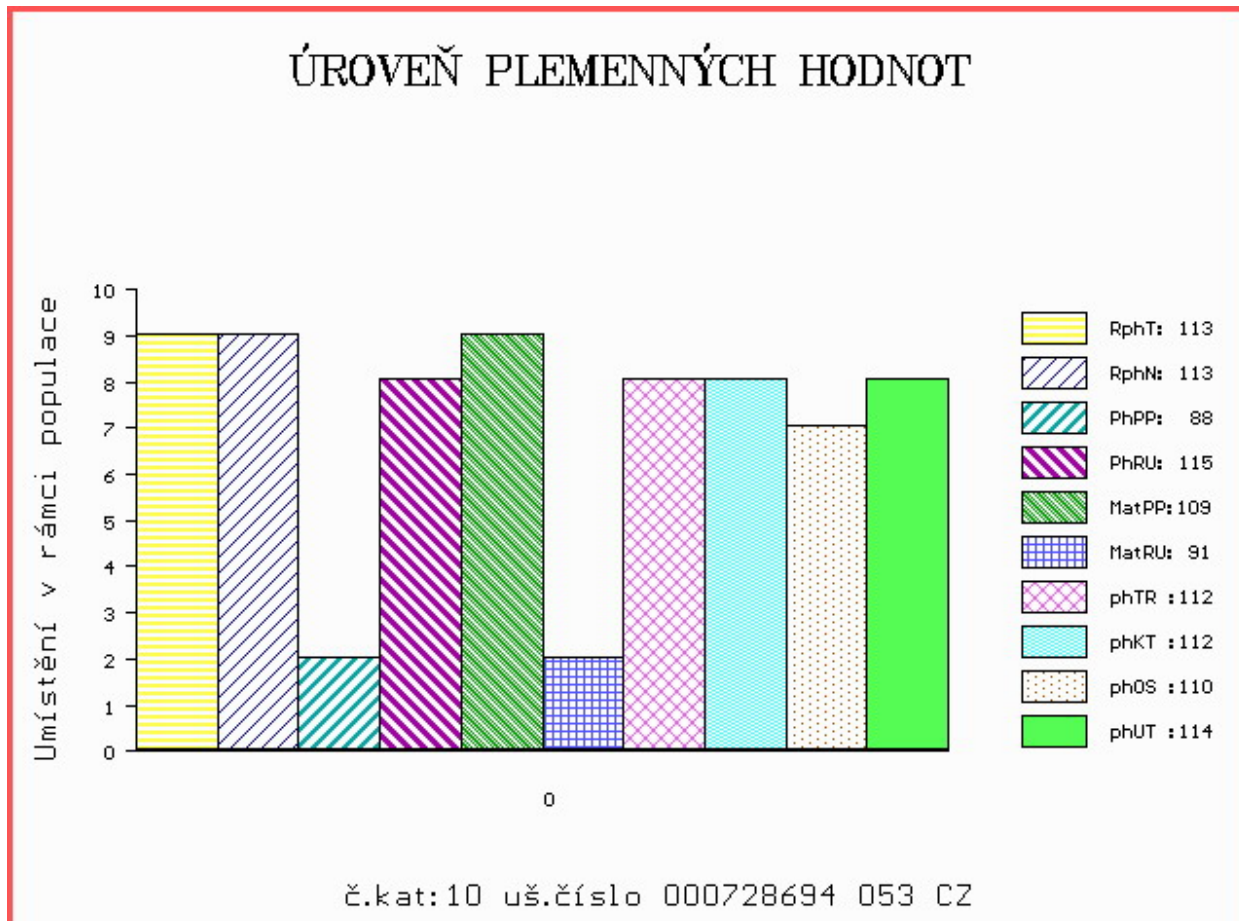

Číslo : **728694 053 CZ BRUTUS Z VLKOVA** Číslo katalogu 10
Dat.nar. : 17.01.2015 Plemeno : T100 Charolais
Chovatel : Lux Jiří,Vlkov
Majitel : Lux Jiří,Vlkov

OOO 266 914 DALTON 0388110618
OO ZCH 703 NECESSAIRE 6327793880
MOO 394113841 FR LICHETTE 0394113841

OTEC ZIT 100 VOLTAIRE 4522794020
OMO ZCH 386 HARNOIS 7192124090
MO 4522791051 FR SAVANE 4522791051
MMO 4597103607 FR NOVA 4597103607

OOM 267 630 ECRIN 8589101279
OM ZCH 255 HORACE 7192136202
MOM 7180106342 FR ROSALIE 7180106342

MATKA 275761 953 CZ ET 449000275761953
OMM ZCH 699 JUMPER 8894104162
MM 131144 953 CZ 069000131144953
MMM 26 417 CZ EVELINA ZEAS 029417000026

Vl.užit:nar: **42** kg ve 120d: **189** kg ve 210d: **300** kg v 365d: **589** kg / kříž: **140** cm
Přírustek v testu : **2050 g / 113** přírustek od narození: **1583 g / 113** šourek **35** cm
Věk při ZV **454** dní aktuálně k 24.03.16 hmotnost: **726** kg výška v kříži: **143** cm

PLEMENNÉ HODNOTY										LINEARNÍ HODNOCENÍ							
	pp	ru	pp	ru	TR	KT	OS	UT		Hmot	kříž	TR	KT	OS	UT	CE	
BÝK	PE	88	115	ME	109	91	112	112	110	114							
MATKA	PE	89	122	ME	109	85	117	121	119	122	890	153	27	22	22	8	79
OTEC	PE	85	105	ME	109	99	102	104	103	104	0	0	0	0	0	0	0

HODNOCEN: TR 9 / /10 KT / / OS / / UT Výsledek: