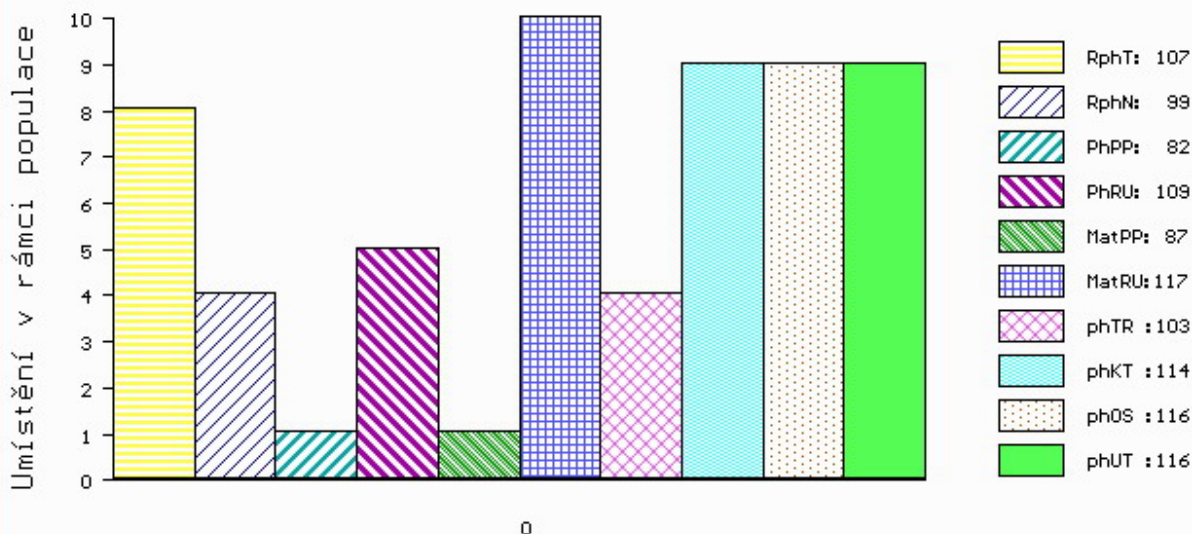

Číslo : **741404 053 CZ BOS LIPONOVA** Číslo katalogu 27
Dat.nar. : 25.02.2015 Plemeno : T100 Charolais
Chovatel : Liponova a.s., Lipoltice
Majitel : CRV Czech Republic, spol.s r.o.

OOO ZCH 489 LAKANAL 0395121015
OO ZTI 535 SISTERON 2101109480
MOO 2195101267 FR LUNAIRE 2195101267

OTEC ZTI 710 EMPREUR 7121499257
OMO ZCH 701 NOVOTEL 5897127519
MO 7121133263 FR URBAIN 7121133263
MMO 7121099483 FR PINEPPE 7121099483

OOM ZCH 323 ELBERT 164417000643
OM ZCH 855 MARKÝZ OD BÍLÉHO DOMU 164000067944032
MOM 944 417 CZ IDYLLE 0392122350

MATKA 127660 941 CZ ROMANOVKA Z TÝNIŠTĚ 411000127660941
OMM ZCH 805 MALICIEUX 2396104088
MM 2304108 703 FR URSS 2304108703
MMM 2351105628 FR SVETLANA 2351105628

Vl.užit:nar: 63 kg ve 120d: 230 kg ve 210d: 323 kg v 365d: 598 kg / kříž: 135 cm
Přírustek v testu : 1933 g / 107 přírustek od narození: 1499 g / 99 šourek 32 cm
Věk při ZV 415 dní aktuálně k 24.03.16 hmotnost: 652 kg výška v kříži: 136 cm

PLEMENNÉ HODNOTY

LINEARNÍ HODNOCENÍ

	pp	ru	pp	ru	TR	KT	OS	UT	Hmot	kříž	TR	KT	OS	UT	CE		
BÝK	PE	82	109	ME	87	117	103	114	116	116							
MATKA	PE	84	122	ME	87	113	114	119	120	121	776 /	150	23	20	17	6	66
OTEC	PE	90	98	ME	86	114	96	108	109	108	560 /	137	23	23	22	8	76

HODNOCEN: TR 7 / /10 KT / / OS / / UT Výsledek:

ÚROVEŇ PLEMENNÝCH HODNOT

č.kat:27 uš.číslo 000741404 053 CZ