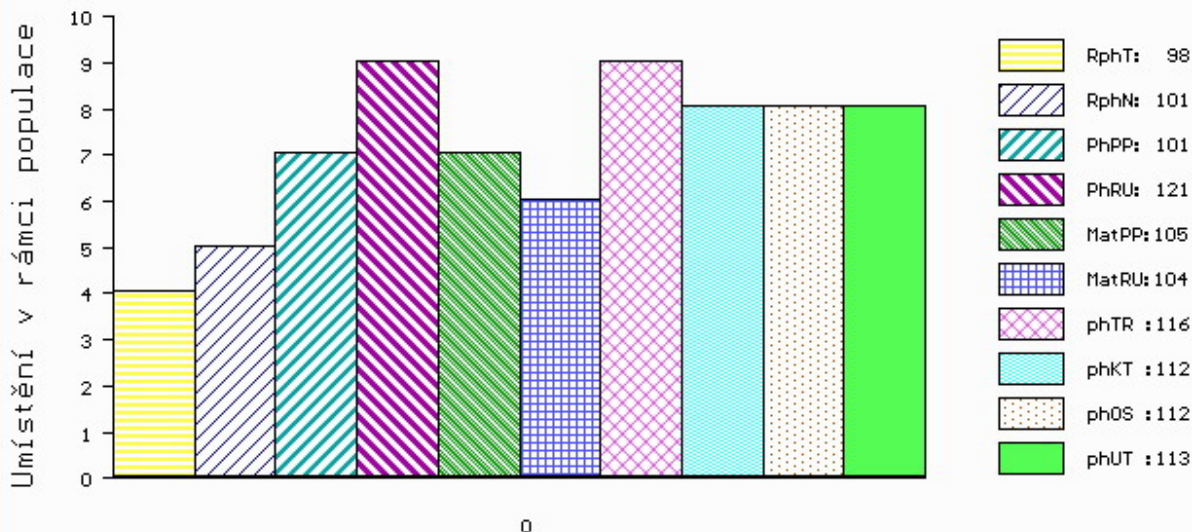

Číslo : **713083 053 CZ BASTA LIPONOVA** Číslo katalogu 11
Dat.nar. : 21.01.2015 Plemeno : T100 Charolais
Chovatel : Liponova a.s., Lipoltice
Majitel : CRV Czech Republic, spol.s r.o.

OOO ZCH 206 ABOUKIR 7185119662
OO ZCH 806 HABIT 7992101442
MOO 7984102123 FR VIGILANTE 7984102123

Otec ZTP 985 TROOLL LIPONOVA 435000641224053
OMO CHP 807 MESSER 018000015429042
MO 123740 941 CZ ROSEMARI Z TÝNIŠTĚ 411000123740941
MMO 8933284144 FR VIVE 8933284144

OOM ZCH 574 OHIO 0398109454
OM ZCH 940 VALSEUR 2148224023
MOM 2198105415 FR OBSTINATIO 2198105415

MATKA 131328 941 CZ SEDLIČKA Z TÝNIŠTĚ 411000131328941
OMM ZCH 517 NELSON 0397108304
MM 5703475 516 FR ULALA 5703475516
MMM 5703278019 FR REINE 5703278019

Vl.užit:nar: 55 kg ve 120d: 271 kg ve 210d: 335 kg v 365d: 610 kg / kříž: 143 cm
Přírustek v testu : 1625 g / 98 přírustek od narození: 1502 g / 101 šourek 37 cm
Věk při ZV 450 dní aktuálně k 24.03.16 hmotnost: 698 kg výška v kříži: 145 cm

PLEMENNÉ HODNOTY

LINEARNÍ HODNOCENÍ

	pp	ru	pp	ru	TR	KT	OS	UT	Hmot	kříž	TR	KT	OS	UT	CE		
BÝK	PE	101	121	ME	105	104	116	112	112	113							
MATKA	PE	103	117	ME	100	91	113	112	112	112	940	147	26	20	20	7	73
Otec	PE	99	114	ME	108	119	115	110	110	113	716	141	22	17	17	6	62

HODNOCEN: TR 10 / /10 KT / / OS / / UT Výsledek:

ÚROVEŇ PLEMENNÝCH HODNOT

č.kat:11 uš.číslo 000713083 053 CZ