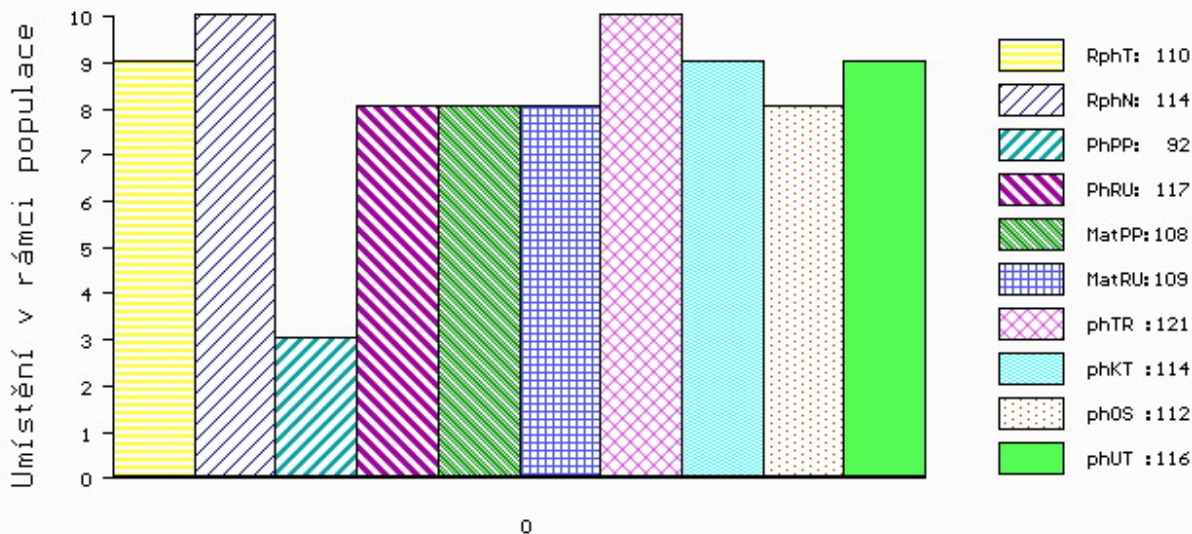

Číslo : **713089 053 CZ BOBIN LIPONOVA** Číslo katalogu 14
Dat.nar. : 28.01.2015 Plemeno : T100 Charolais
Chovatel : Liponova a.s., Lipoltice
Majitel : CRV Czech Republic, spol.s r.o.

OOO ZCH 206 ABOUKIR 7185119662
OO ZCH 806 HABIT 7992101442
MOO 7984102123 FR VIGILANTE 7984102123

Otec ZTP 985 TROOLL LIPONOVA 435000641224053
OMO CHP 807 MESSER 018000015429042
MO 123740 941 CZ ROSEMARI Z TÝNIŠTĚ 411000123740941
MMO 8933284144 FR VIVE 8933284144

OOM ZCH 810 REPAIR 5811001744
OM ZTI 540 DORIS 4241389105
MOM 4240766684 FR TZIGANE 4240766684

MATKA 278084 953 CZ 435000278084953
OMM ZCH 934 UPSILON 8567526330
MM 114410 941 CZ 062000114410941
MMM 102879 309 CZ 062000102879309

Vl.užit:nar: 54 kg ve 120d: 219 kg ve 210d: 383 kg v 365d: 593 kg / kříž: 143 cm
Přírustek v testu : 2058 g / 110 přírustek od narození: 1603 g / 114 šourek 41 cm
Věk při ZV 443 dní aktuálně k 24.03.16 hmotnost: 729 kg výška v kříži: 144 cm

PLEMENNÉ HODNOTY

LINEARNÍ HODNOCENÍ

	pp	ru	pp	ru	TR	KT	OS	UT	Hmot	kříž	TR	KT	OS	UT	CE		
BÝK	PE	92	117	ME	108	109	121	114	112	116							
MATKA	PE	87	107	ME	108	101	105	99	99	101	803	152	26	20	18	7	71
Otec	PE	99	114	ME	108	119	115	110	110	113	716	141	22	17	17	6	62

HODNOCEN: TR 10 / /10 KT / / OS / / UT Výsledek:

ÚROVEŇ PLEMENNÝCH HODNOT

č.kat:14 uš.číslo 000713089 053 CZ