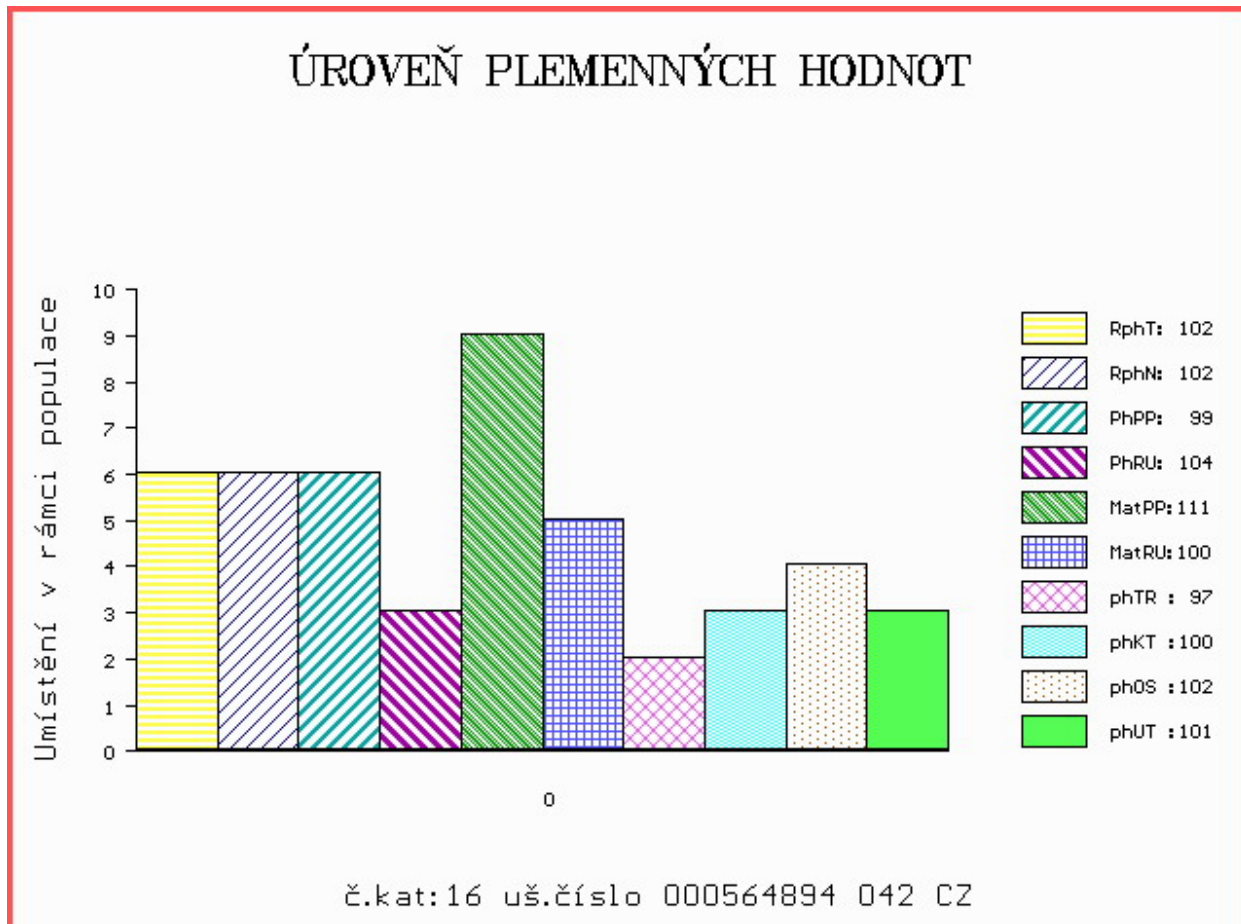

Číslo : **564894 042 CZ BIPPUR Z PETROHRADU** Číslo katalogu 16
Dat.nar. : 06.02.2015 Plemeno : T100 Charolais
Chovatel : Petrohradská spol. s.r.o.
Majitel : Petrohradská + CRV Czech Republic

OOO 265 266 RIVOIRE RR5 4280104708
OO ZCH 299 FICUS 7190109735
MOO 7183110722 FR UNIQUE RR4 7183110722

OTEC ZTI 555 NIPPUR 5797023562
OMO ZCH 240 CASOAR 4587100162
MO 5794101572 FR O2 JACINTHE 5794101572
MMO 5792102085 FR HARPE 5792102085

OOM ZCH 699 JUMPER 8894104162
OM ZCH 810 REPAIR 5811001744
MOM 5893110589 FR ILE 5893110589

MATKA 128460 942 CZ 018000128460942
OMM ZCH 254 EX EDEN RR1 1889100128
MM 102723 407 CZ 018407102723
MMM 15765 407 CZ ERKA 018407015765

Vl.užit:nar: 40 kg ve 120d: 202 kg ve 210d: 306 kg v 365d: 538 kg / kříž: 135 cm
Přírustek v testu : 1658 g / 102 přírustek od narození: 1388 g / 102 šourek 39 cm
Věk při ZV 434 dní aktuálně k 24.03.16 hmotnost: 612 kg výška v kříži: 140 cm

PLEMENNÉ HODNOTY										LINEARNÍ HODNOCENÍ						
	pp	ru	pp	ru	TR	KT	OS	UT		Hmot	kříž	TR	KT	OS	UT	CE
BÝK	PE	99	104	ME	111	100	97	100	102	101						
MATKA	PE	90	108	ME	110	106	108	103	102	105	816	157	27	21	22	8 78
OTEC	PE	103	107	ME	112	88	102	106	106	105	0	0	0	0	0	0

HODNOCEN: TR 8 / / 8 KT / / OS / / UT Výsledek: