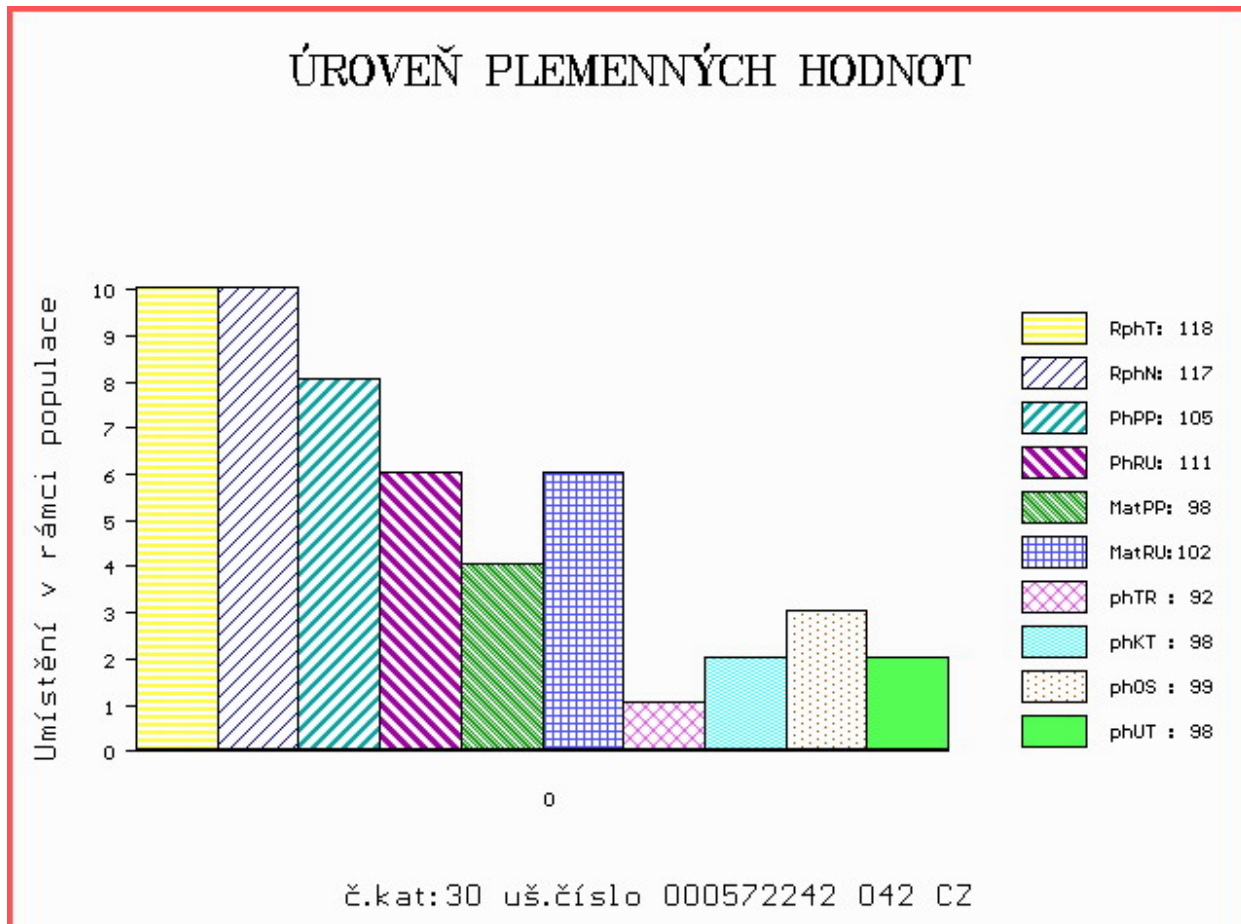

Číslo : **572242 042 CZ BOFIN V** Číslo katalogu 30
Dat.nar. : 02.03.2015 Plemeno : T100 Charolais
Chovatel : Chmelař s.r.o. Deštnice
Majitel : Chmelař s.r.o. Deštnice

OOO ZCH 450 LE REBEL 3695100770
OO ZTI 247 VIZIR P 7121074461
MOO 8932230816 FR RENGAINE 8932230816

OTEC ZIT 017 UFIN Z MOKRÝŠOVA P 405000632165053
OMO ZTI 092 TIGER AV SKALLTORP P 54899
MO 182635 953 CZ P 405000182635953
MMO 123683 953 CZ 405000123683953

OOM ZCH 388 IMPAIR RR3 1893102983
OM ZCH 588 BOVET JORK ET 069591135317
MOM 1996 417 CZ ELEN BOVET 069417001996

MATKA 113532 942 CZ 019000113532942
OMM ZCH 264 DAMON 186690047001
MM 105638 407 CZ 019000105638407
MMM 15726 407 CZ DARKA 019407015726

Vl.užit:nar: 42 kg ve 120d: 190 kg ve 210d: 307 kg v 365d: 589 kg / kříž: 133 cm
Přírustek v testu : 2216 g / 118 přírustek od narození: 1562 g / 117 šourek 32 cm
Věk při ZV 410 dní aktuálně k 24.03.16 hmotnost: 648 kg výška v kříži: 135 cm

PLEMENNÉ HODNOTY										LINEARNÍ HODNOCENÍ						
	pp	ru	pp	ru	TR	KT	OS	UT		Hmot	kříž	TR	KT	OS	UT	CE
BÝK	PE	105	111	ME	98	102	92	98	99	98						
MATKA	PE	94	112	ME	91	100	102	111	111	109	715 /	136	19	20	18	6 63
OTEC	PE	112	101	ME	106	104	104	104	103	106	616 /	138	22	18	18	7 65

HODNOCEN: TR 6 / /10 KT / / OS / / UT Výsledek: