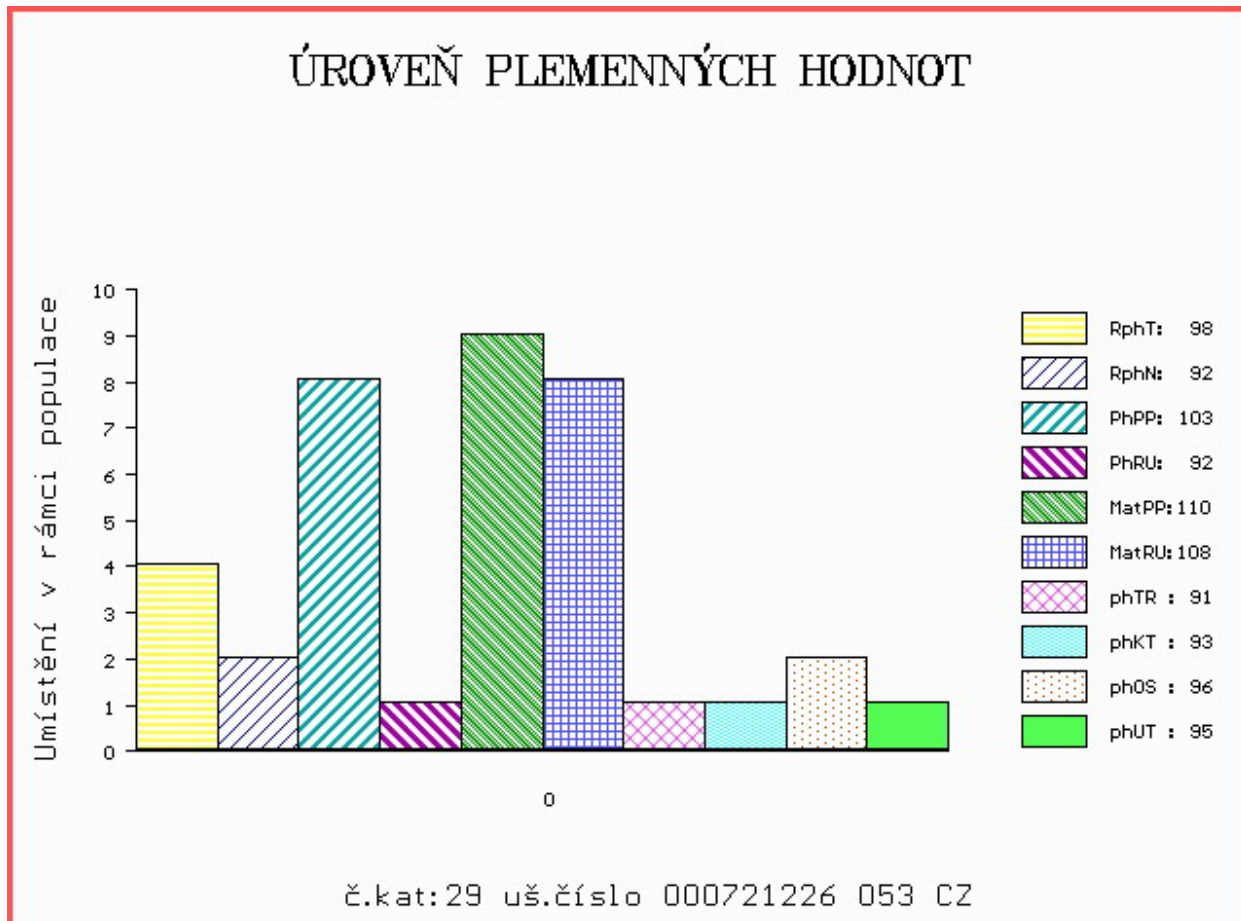

Číslo : **721226 053 CZ BASET Z ČACHNOVA** Číslo katalogu 29
Dat.nar. : 28.02.2015 Plemeno : T100 Charolais
Chovatel : Cach Josef ml., Čachnov
Majitel : CRV Czech Republic, spol.s r.o.

OOO 268 799 ROOSVELT SC P 8541876919
OO ZCH 942 UNICO SC PP 7121333571
MOO 7121400365 FR RONDELLE P 7121400365

OTEC ZTI 481 RÝŠA AGROCHYT ET P 391000630903061
OMO ZCH 569 JANTAR ZEPO 020591138595
MO 193684 961 CZ HERA AGROCHYT 391000193684961
MMO 131882 610 CZ KASA Z OKŘEŠIC 186000131882610

OOM ZCH 363 GAVROŠ ET 029417004728
OM ZCH 874 MUSTAFA 388000043670053
MOM 102491 506 CZ IRENKA Z CHOTČE 132506102491

MATKA 161092 953 CZ 094000161092953
OMM ZCH 291 JEUDI 2394101929
MM 126046 503 CZ 094000126046503
MMM 2076 417 CZ 094417002076

Vl.užit:nar: **42** kg ve 120d: **198** kg ve 210d: **312** kg v 365d: **553** kg / kříž: **132** cm
Přírustek v testu : **1841 g / 98** přírustek od narození: **1459 g / 92** šourek **35** cm
Věk při ZV **412** dní aktuálně k 24.03.16 hmotnost: **611** kg výška v kříži: **134** cm

PLEMENNÉ HODNOTY										LINEARNÍ HODNOCENÍ						
	pp	ru	pp	ru	TR	KT	OS	UT		Hmot	kříž	TR	KT	OS	UT	CE
BÝK	PE	103	92	ME	110	108	91	93	96	95						
MATKA	PE	100	104	ME	110	116	103	98	97	98	710 /	144	20	20	20	7 67
OTEC	PE	101	81	ME	110	93	98	97	99	99	640 /	132	22	20	21	7 70

HODNOCEN: TR 6 / / 9 KT / / OS / / UT Výsledek: