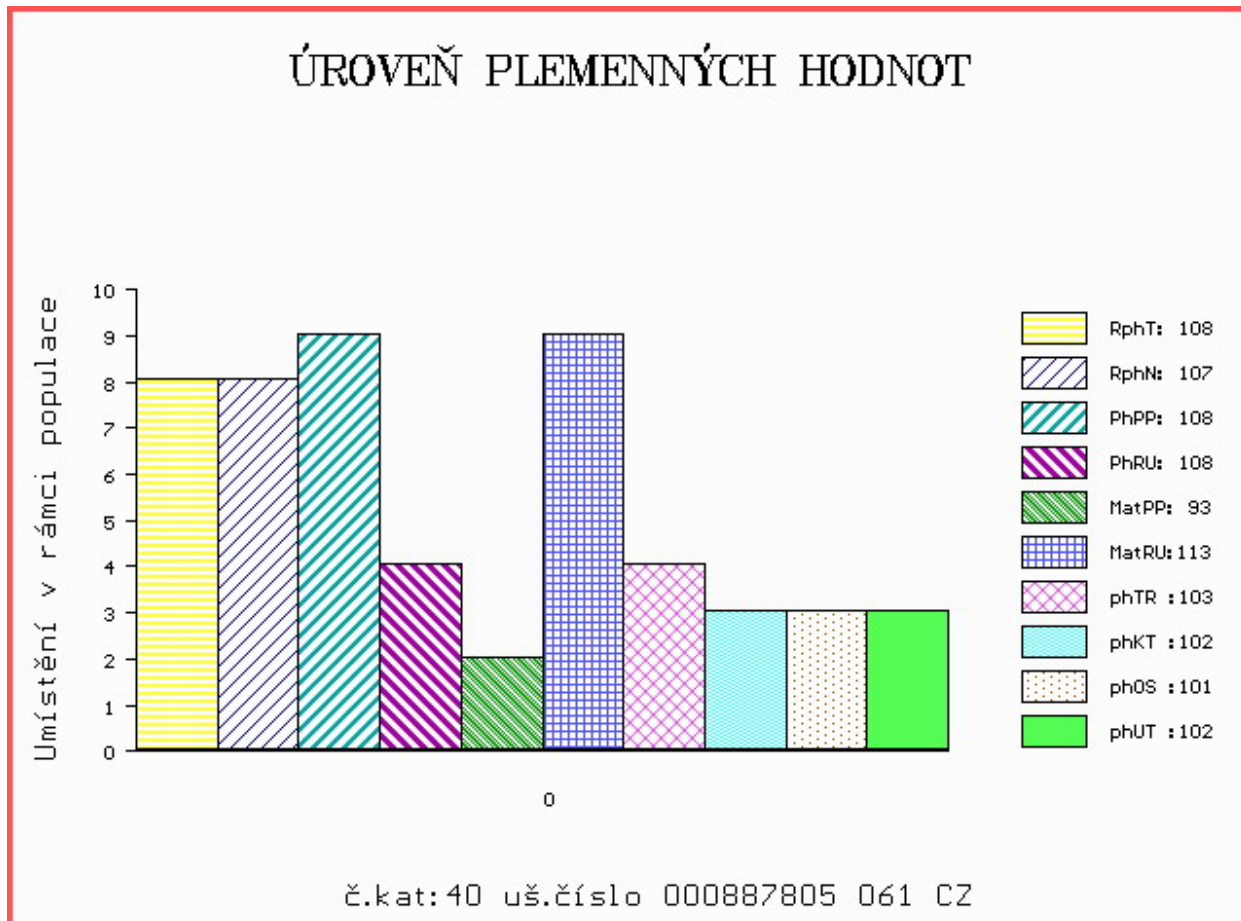

Číslo : **887805 061 CZ BELLA Z CHOTĚBOŘE** Číslo katalogu 40
Dat.nar. : 18.03.2015 Plemeno : T100 Charolais
Chovatel : Statek Doubravka, Chotěboř
Majitel : St.Chotěboř+CRV Czech Republic sro.

OOO ZCH 806 HABIT 7992101442
OO ZTI 242 RESSORT 7121120184
MOO 7198280855 FR OZONE 7198280855

OTEC ZTP 906 UFO ZEPO 020000636273053
OMO ZCH 388 IMPAIR RR3 1893102983
MO 26584 953 CZ 020000026584953
MMO 134801 511 CZ IRČA ZEPO 020000134801511

OOM ZCH 571 ICARE 7193116802
OM ZTP 079 NORIK SMILOVSKÝ 128000196145061
MOM 116359 502 CZ HANIČKA SMILOVSKÁ 128502116359

MATKA 334931 961 CZ 210000334931961
OMM CHP 191 GEMER 020417006161
MM 132680 502 CZ 210000132680502
MMM 13986 571 CZ 156571013986

Vl.užit:nar: **42** kg ve 120d: **187** kg ve 210d: **333** kg v 365d: **624** kg / kříž: **134** cm
Přírustek v testu : **1841 g / 108** přírustek od narození: **1599 g / 107** šourek **33** cm
Věk při ZV **394** dní aktuálně k 24.03.16 hmotnost: **637** kg výška v kříži: **134** cm

PLEMENNÉ HODNOTY										LINEARNÍ HODNOCENÍ						
	pp	ru	pp	ru	TR	KT	OS	UT		Hmot	kříž	TR	KT	OS	UT	CE
BÝK	PE	108	108	ME	93	113	103	102	101	102						
MATKA	PE	97	105	ME	91	114	94	94	95	94	690 /	143	21	19	18	6 64
OTEC	PE	113	118	ME	100	106	103	104	103	104	607 /	133	19	16	17	6 58

HODNOCEN: TR 6 / /10 KT / / OS / / UT Výsledek: