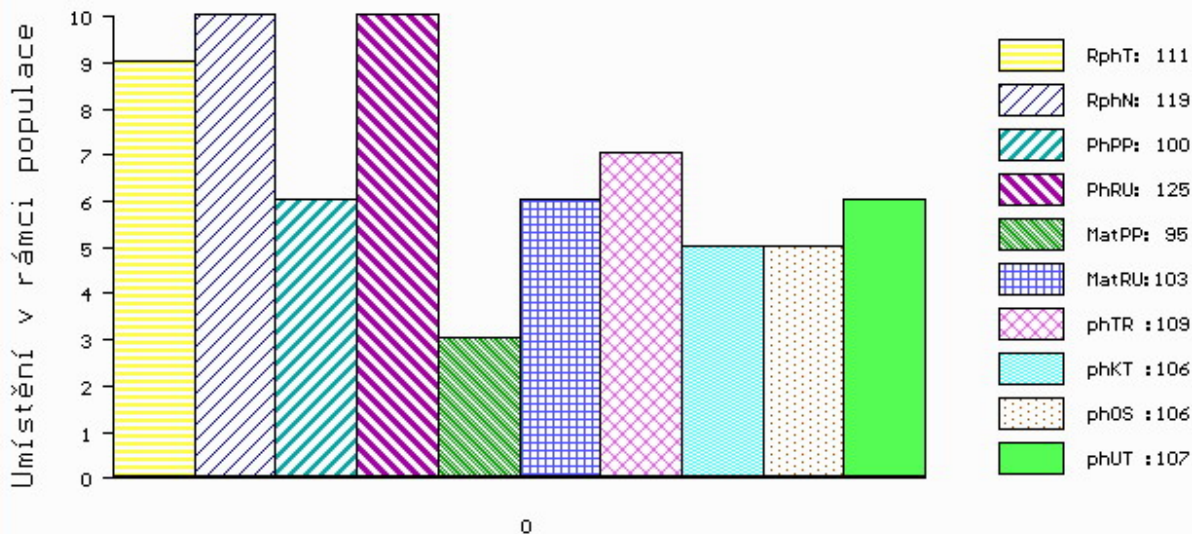

Číslo : 731389 053 CZ BASTA ZEPO Číslo katalogu 3
Dat.nar. : 12.01.2015 Plemeno : T100 Charolais
Chovatel : ZePo a.s.Libchavy
Majitel : ZePo a.s.+ CRV Czech Republic sro.

OOO 268 936 UNESCO RR3 8583102549
OO ZCH 952 JOCRISSE 8594102027
MOO 8578100765 FR OLYMPIADE R4S 8578100765

OTEC ZTI 899 BASTION 1001837008
OMO ZCH 516 MAGENTA 4296105603
MO 1001832311 FR TOUPIE 1001832311
MMO 1091101102 FR GOURMANDE 1091101102

OOM ZCH 943 PACIFIC 7121329558
OM ZTI 391 BRESIL 5500797592
MOM 5500093058 FR OTARIE 5500093058

MATKA 238005 953 CZ URA ZEPO 020000238005953
OMM ZCH 681 KRIS Z CUNKOVA ET 253288125161
MM 145013 953 CZ 020000145013953
MMM 26584 953 CZ 020000026584953

Vl.užit:nar: 42 kg ve 120d: 239 kg ve 210d: 360 kg v 365d: 563 kg / kříž: 130 cm
Přírustek v testu : 2050 g / 111 přírustek od narození: 1519 g / 119 šourek 41 cm
Věk při ZV 459 dní aktuálně k 24.03.16 hmotnost: 706 kg výška v kříži: 138 cm

PLEMENNÉ HODNOTY

LINEARNÍ HODNOCENÍ

	pp	ru	ME	pp	ru	TR	KT	OS	UT	Hmot	kříž	TR	KT	OS	UT	CE	
BÝK	PE	100	125	ME	95	103	109	106	106	107							
MATKA	PE	103	115	ME	94	116	109	105	104	106	710	146	23	19	18	6	66
OTEC	PE	95	125	ME	98	87	109	113	114	112	0	0	0	0	0	0	0

HODNOCEN: TR 7 / / 9 KT / / OS / / UT Výsledek:

ÚROVEŇ PLEMENNÝCH HODNOT

č.kat:03 uš.číslo 000731389 053 CZ