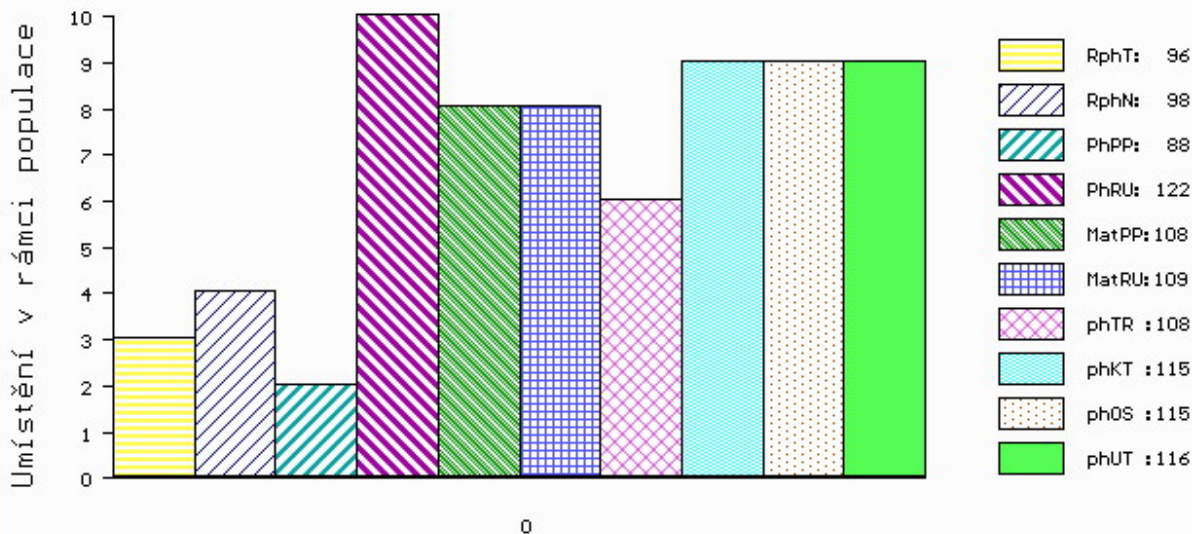

Číslo : **738917 053 CZ BENJI Z MOKRÝŠOVA V** Číslo katalogu 12
Dat.nar. : 21.01.2015 Plemeno : T100 Charolais
Chovatel : Slavík Leoš, Mokrýšov
Majitel : Slavík, Mokrýšov+CRV Czech Republic

OOO ZCH 516 MAGENTA 4296105603
OO ZTI 567 TAMILLY 7957090255
MOO 7957090070 FR ORMILLE 7957090070

OTEC ZIT 193 VERDEL ZE SIRÉ P 434000663599032
OMO ZCH 556 JOCK Z CUNKOVA P 253288119780
MO 225756 932 CZ MADLA ZE SIRÉ P 434000225756932
MMO 115994 932 CZ 239000115994932

OOM 265 955 BOBBY 0386102650
OM ZCH 428 IBOB 4293100599
MOM 4286104326 FR BERANGERE 4286104326

MATKA 213548 953 CZ 405000213548953
OMM ZCH 646 KOLORÁDO 132586110212
MM 123680 953 CZ 405000123680953
MMM 13923 571 CZ 143571013923

Vl.užit:nar: 53 kg ve 120d: 250 kg ve 210d: 364 kg v 365d: 598 kg / kříž: 139 cm
Přírustek v testu : 1791 g / 96 přírustek od narození: 1540 g / 98 šourek 39 cm
Věk při ZV 450 dní aktuálně k 24.03.16 hmotnost: 712 kg výška v kříži: 139 cm

PLEMENNÉ HODNOTY

LINEARNÍ HODNOCENÍ

	pp	ru	pp	ru	TR	KT	OS	UT	Hmot	kříž	TR	KT	OS	UT	CE		
BÝK	PE	88	122	ME	108	109	108	115	115	116							
MATKA	PE	88	121	ME	106	97	109	112	111	112	1000 /	156	28	23	22	8	81
OTEC	PE	93	117	ME	108	119	111	116	117	119	590 /	138	26	20	20	7	73

HODNOCEN: TR 7 / /10 KT / / OS / / UT Výsledek:

ÚROVEŇ PLEMENNÝCH HODNOT

č.kat:12 uš.číslo 000738917 053 CZ