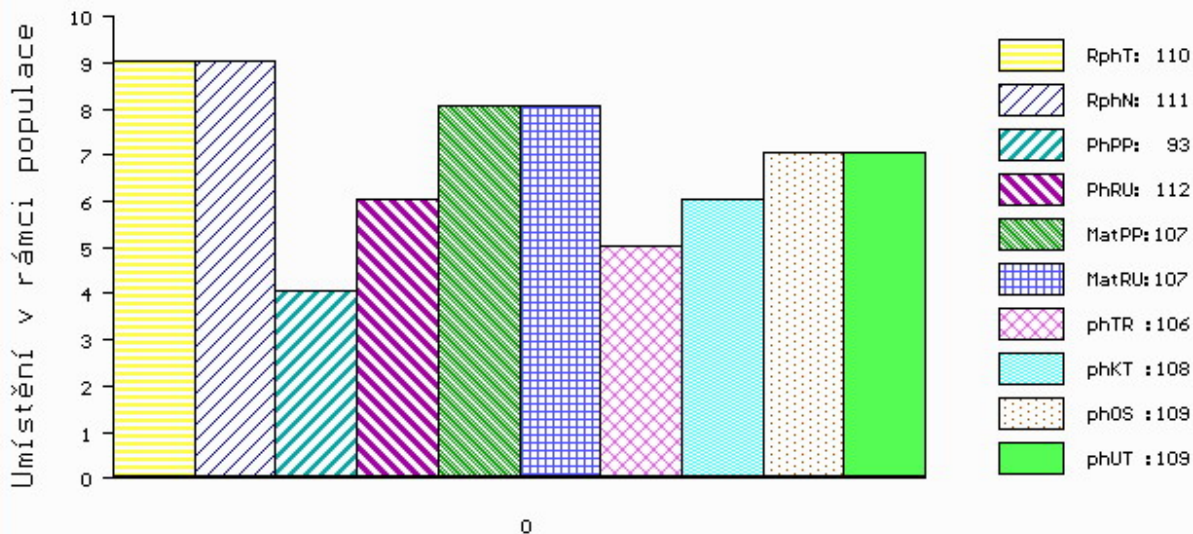

Číslo : **573591 042 CZ BAGR Z PETROHRADU** Číslo katalogu 18
Dat.nar. : 08.02.2015 Plemeno : T100 Charolais
Chovatel : Petrohradská spol. s.r.o.
Majitel : Petrohradská + CRV Czech Republic

OOO 266 883 HASTING 1492102626
OO ZCH 701 NOVOTEL 5897127519
MOO 5888121456 FR DATCHA 5888121456

OTEC ZTI 083 VITTOZ RJ 4240974109
OMO 269 464 AMANDIER 7183127073
MO 7189120527 FR EPOPEE 7189120527
MMO 7184137132 FR VOLIERE 7184137132

OOM ZCH 206 ABOUKIR 7185119662
OM ZCH 806 HABIT 7992101442
MOM 7984102123 FR VIGILANTE 7984102123

MATKA 145420 942 CZ UELLA RELLA FELLA 018000145420942
OMM ZCH 810 REPAIR 5811001744
MM 128460 942 CZ 018000128460942
MMM 102723 407 CZ 018407102723

Vl.užit:nar: 40 kg ve 120d: 213 kg ve 210d: 316 kg v 365d: 609 kg / kříž: 135 cm
Přírustek v testu : 2116 g / 110 přírustek od narození: 1600 g / 111 šourek 39 cm
Věk při ZV 432 dní aktuálně k 24.03.16 hmotnost: 696 kg výška v kříži: 140 cm

PLEMENNÉ HODNOTY

LINEARNÍ HODNOCENÍ

	pp	ru	pp	ru	TR	KT	OS	UT	Hmot	kříž	TR	KT	OS	UT	CE	
BÝK PE	93	112	ME	107	107	106	108	109	109							
MATKA PE	94	107	ME	105	113	99	98	98	99	820	149	26	22	19	8	75
OTEC PE	85	110	ME	109	99	103	112	115	112	0	0	0	0	0	0	

HODNOCEN: TR 8 / /10 KT / / OS / / UT Výsledek:

ÚROVEŇ PLEMENNÝCH HODNOT

č.kat:18 uš.číslo 000573591 042 CZ