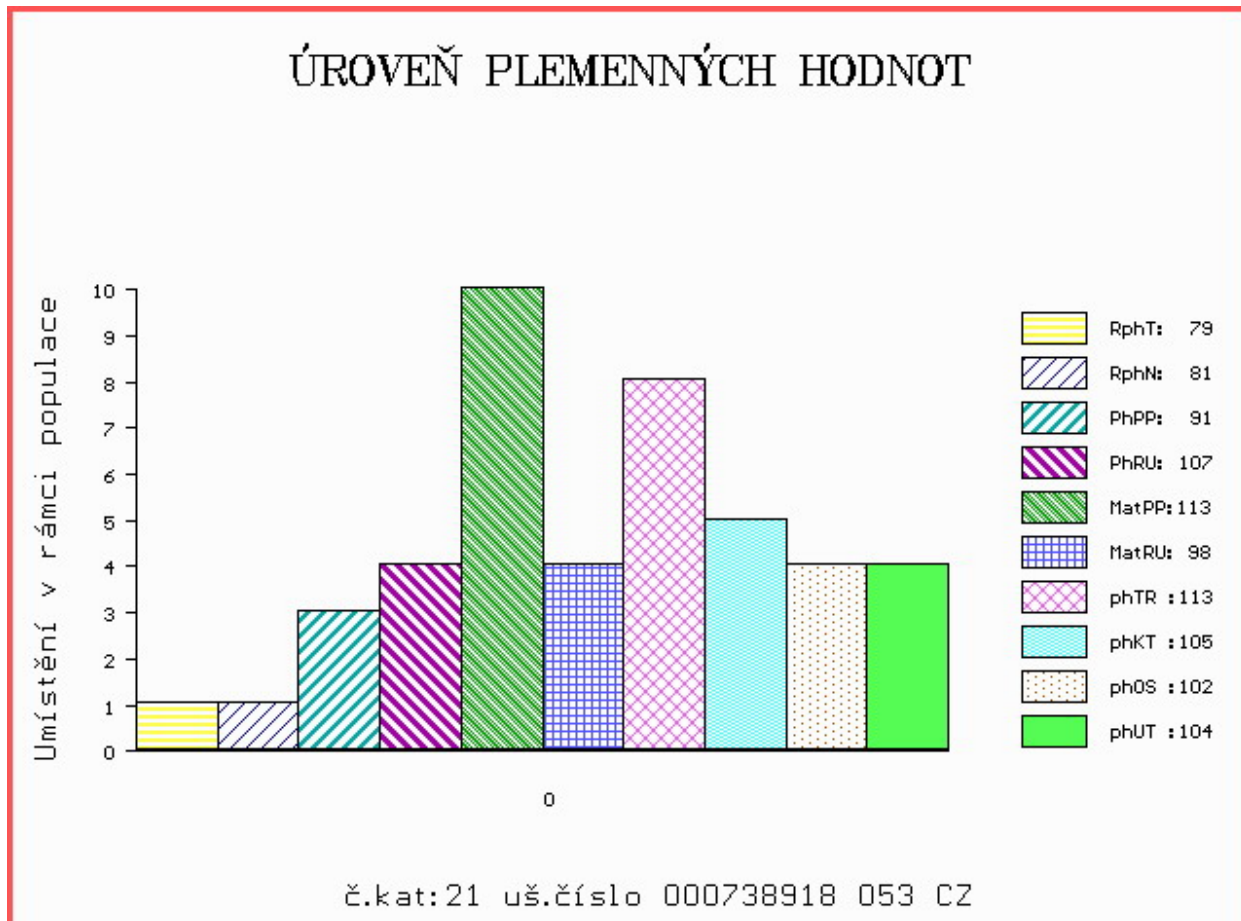

Číslo : **738918 053 CZ BEAN Z MOKRÝŠOVA** Číslo katalogu 21
Dat.nar. : 12.02.2015 Plemeno : T100 Charolais
Chovatel : Slavík Leoš, Mokrýšov
Majitel : Slavík, Mokrýšov+CRV Czech Republic

OOO 265 267 MARENGO 5896119317
OO ZCH 573 PALADIN P 4240299352
MOO 4297105855 FR MERVEILLE SC P 4297105855

OTEC ZTI 200 ARTABAN P 2144170207
OMO 269 911 SANCY 2101115013
MO 2144170090 FR UNESCO 2144170090
MMO 2198103721 FR OBSESSION 2198103721

OOM ZCH 562 JANSONET 017694139106
OM ZTI 147 OBROK 018000506939042
MOM 108272 407 CZ 018000108272407

MATKA 213554 953 CZ 405000213554953
OMM ZCH 646 KOLORÁDO 132586110212
MM 8004 953 CZ 405000008004953
MMM 4663 417 CZ 143417004663

Vl.užit:nar: 51 kg ve 120d: 237 kg ve 210d: 379 kg v 365d: 588 kg / kříž: 136 cm
Přírustek v testu : 1441 g / 79 přírustek od narození: 1463 g / 81 šourek 40 cm
Věk při ZV 428 dní aktuálně k 24.03.16 hmotnost: 645 kg výška v kříži: 137 cm

PLEMENNÉ HODNOTY										LINEARNÍ HODNOCENÍ							
	pp	ru	pp	ru	TR	KT	OS	UT	Hmot	kříž	TR	KT	OS	UT	CE		
BÝK	PE	91	107	ME	113	98	113	105	102	104							
MATKA	PE	94	117	ME	111	116	114	102	99	102	822	146	24	22	21	8	75
OTEC	PE	92	90	ME	112	75	93	96	97	95	780	141	19	21	20	7	67

HODNOCEN: TR 7 / /10 KT / / OS / / UT Výsledek: