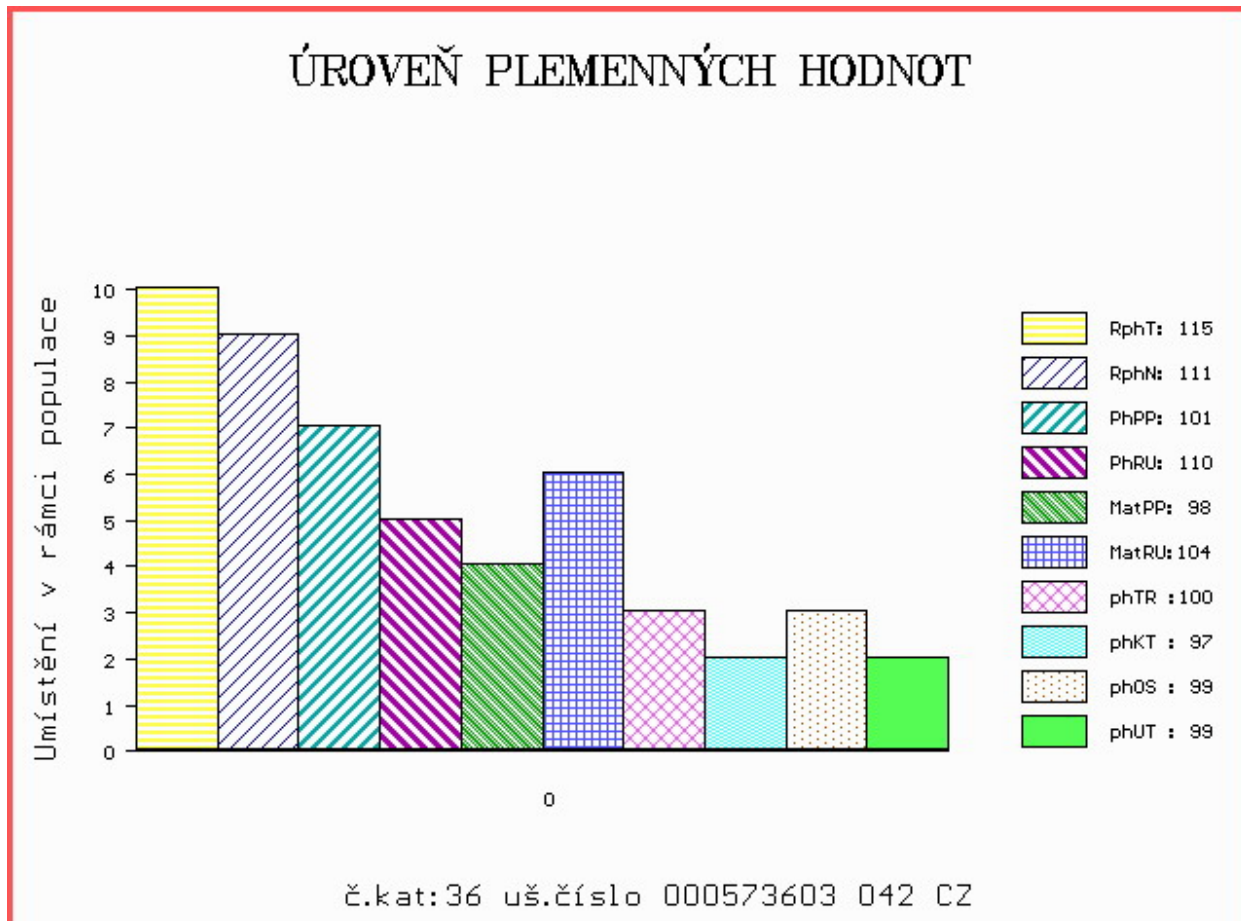

Číslo : **573603 042 CZ BENZ Z PETROHRADU** Číslo katalogu 36
Dat.nar. : 14.03.2015 Plemeno : T100 Charolais
Chovatel : Petrohradská spol. s.r.o.
Majitel : Petrohradská + CRV Czech Republic

OOO ZTI 240 POPULAIR 7121319473
OO ZTI 221 BURKINA 4241262900
MOO 5454171935 FR RNA 5454171935

OTEC ZPT 107 URCHILL 423000558081051
OMO ZCH 890 MIKRONÉS 094000001314053
MO 108021 951 CZ 427000108021951
MMO 104994 405 CZ 041000104994405

OOM 269 449 IDEALISTE RVS 1893105537
OM ZTI 245 SUEDOIS 5811102125
MOM 5813099561 FR PLUIE 5813099561

MATKA 137787 942 CZ 018000137787942
OMM ZCH 240 CASOAR 4587100162
MM 102391 942 CZ 018000102391942
MMM 108272 407 CZ 018000108272407

Vl.užit:nar: 40 kg ve 120d: 194 kg ve 210d: 312 kg v 365d: 609 kg / kříž: 138 cm
Přírustek v testu : 2083 g / 115 přírustek od narození: 1572 g / 111 šourek 36 cm
Věk při ZV 398 dní aktuálně k 24.03.16 hmotnost: 631 kg výška v kříži: 138 cm

PLEMENNÉ HODNOTY										LINEARNÍ HODNOCENÍ						
	pp	ru	pp	ru	TR	KT	OS	UT		Hmot	kříž	TR	KT	OS	UT	CE
BÝK	PE	101	110	ME	98	104	100	97	99	99						
MATKA	PE	92	121	ME	99	99	111	110	110	110	810 /	153	26	20	19	6 71
Otec	PE	108	92	ME	98	108	92	87	89	89	514 /	133	21	15	16	5 57

HODNOCEN: TR 8 / /10 KT / / OS / / UT Výsledek: