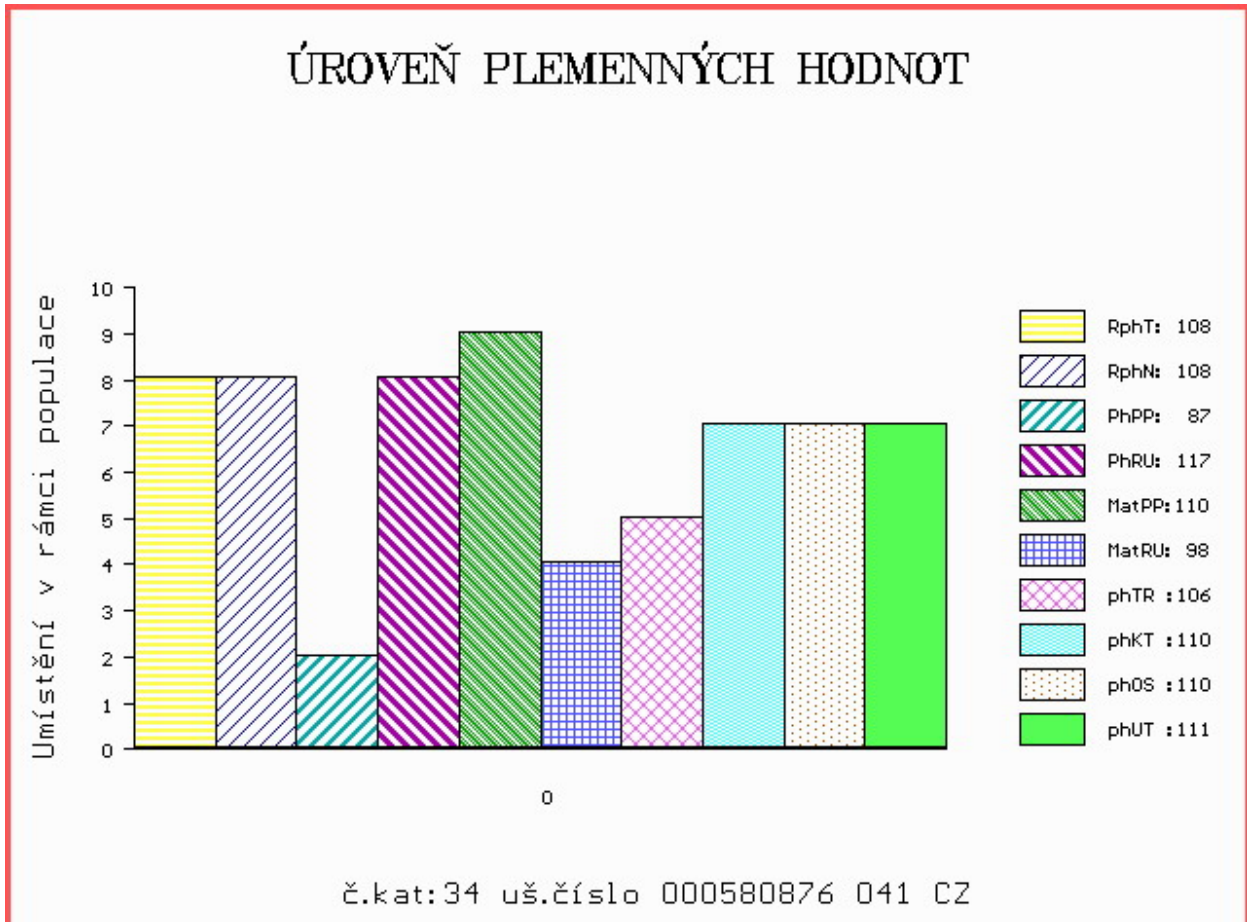

Číslo : **580876 041 CZ BARRY DASO** Číslo katalogu 34
Dat.nar. : 10.03.2015 Plemeno : T100 Charolais
Chovatel : Danko Jan - DASO spol. s.r.o.
Majitel : Danko Jan - DASO spol. s.r.o.

OOO ZTI 245 SUEDOIS 5811102125
OO ZTI 542 DELUGE 4241508084
MOO 4240883526 FR VANILLE 4240883526

Otec ZIT 215 VOLEK Z TÝNIŠTĚ 411000551961041
OMO ZTI 085 VIRGIL SC P 4240983344
MO 123748 941 CZ RÝMIČKA Z TÝNIŠTĚ 411000123748941
MMO 5812504651 FR VILLE 5812504651

OOM ZCH 622 KREOL OD BÍLÉHO DOMU 164032008185
OM ZTP 026 NOID OD BÍLÉHO DOMU 164000501874032
MOM 975 417 CZ INDISCRETE 7993100833

MATKA 150843 941 CZ 489000150843941
OMM CHP 454 JMELÍ SU 062389104335
MM 121398 941 CZ 489000121398941
MMM 104790 309 CZ 489000104790309

Vl.užit:nar: 54 kg ve 120d: 233 kg ve 210d: 317 kg v 365d: 622 kg / kříž: 136 cm
Přírustek v testu : 2116 g / 108 přírustek od narození: 1608 g / 108 šourek 33 cm
Věk při ZV 402 dní aktuálně k 24.03.16 hmotnost: 665 kg výška v kříži: 136 cm

PLEMENNÉ HODNOTY										LINEARNÍ HODNOCENÍ								
	pp	ru	pp	ru	TR	KT	OS	UT		Hmot	kříž	TR	KT	OS	UT	CE		
BÝK	PE	87	117	ME	110	98	106	110	110	111								
MATKA	PE	91	115	ME	99	110	102	102	101	102	888	/	149	27	22	23	8	80
Otec	PE	88	116	ME	118	84	110	116	117	116	653	/	138	25	20	21	7	73

HODNOCEN: TR 7 / /10 KT / / OS / / UT Výsledek: