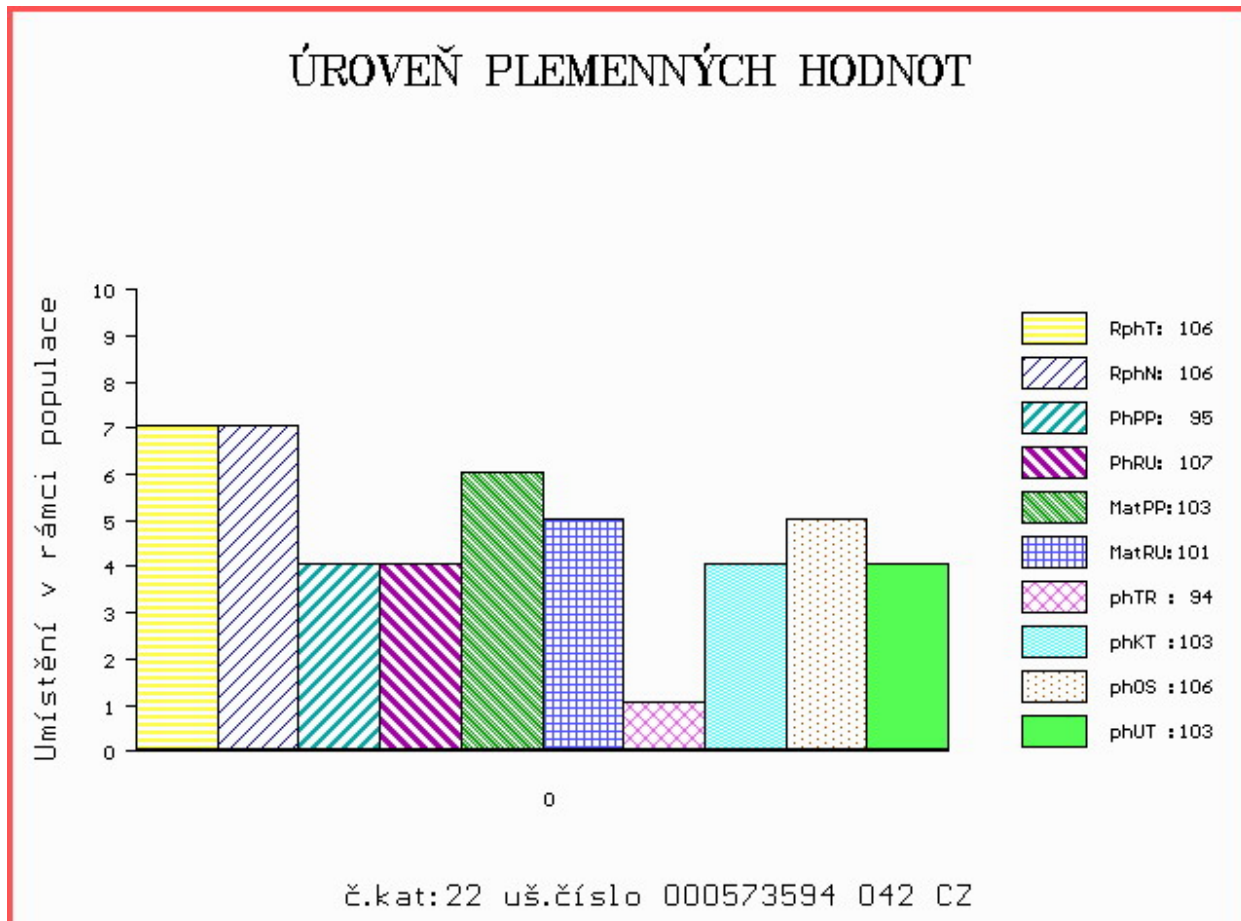

Číslo : **573594 042 CZ BARD Z PETROHRADU** Číslo katalogu 22
Dat.nar. : 16.02.2015 Plemeno : T100 Charolais
Chovatel : Petrohradská spol. s.r.o.
Majitel : Petrohradská + CRV Czech Republic

OOO 266 883 HASTING 1492102626
OO ZCH 701 NOVOTEL 5897127519
MOO 5888121456 FR DATCHA 5888121456

OTEC ZTI 083 VITTOZ RJ 4240974109
OMO 269 464 AMANDIER 7183127073
MO 7189120527 FR EPOPEE 7189120527
MMO 7184137132 FR VOLIERE 7184137132

OOM 265 304 IGLOO.MIC 0393100604
OM ZCH 574 OHIO 0398109454
MOM 392104042 FR HILDA 0392104042

MATKA 114389 942 CZ 018000114389942
OMM ZCH 218 CARDINAL RR5 1887105008
MM 102626 407 CZ 018407102626
MMM 15755 407 CZ DELICE 018407015755

Vl.užit:nar: 40 kg ve 120d: 196 kg ve 210d: 313 kg v 365d: 547 kg / kříž: 135 cm
Přírustek v testu : 1741 g / 106 přírustek od narození: 1435 g / 106 šourek 40 cm
Věk při ZV 424 dní aktuálně k 24.03.16 hmotnost: 617 kg výška v kříži: 135 cm

PLEMENNÉ HODNOTY										LINEARNÍ HODNOCENÍ							
	pp	ru	pp	ru	TR	KT	OS	UT		Hmot	kříž	TR	KT	OS	UT	CE	
BÝK	PE	95	107	ME	103	101	94	103	106	103							
MATKA	PE	97	107	ME	99	101	104	102	102	103	704	150	23	20	17	6	66
OTEC	PE	85	110	ME	109	99	103	112	115	112	0	0	0	0	0	0	0

HODNOCEN: TR 6 / / 9 KT / / OS / / UT Výsledek: