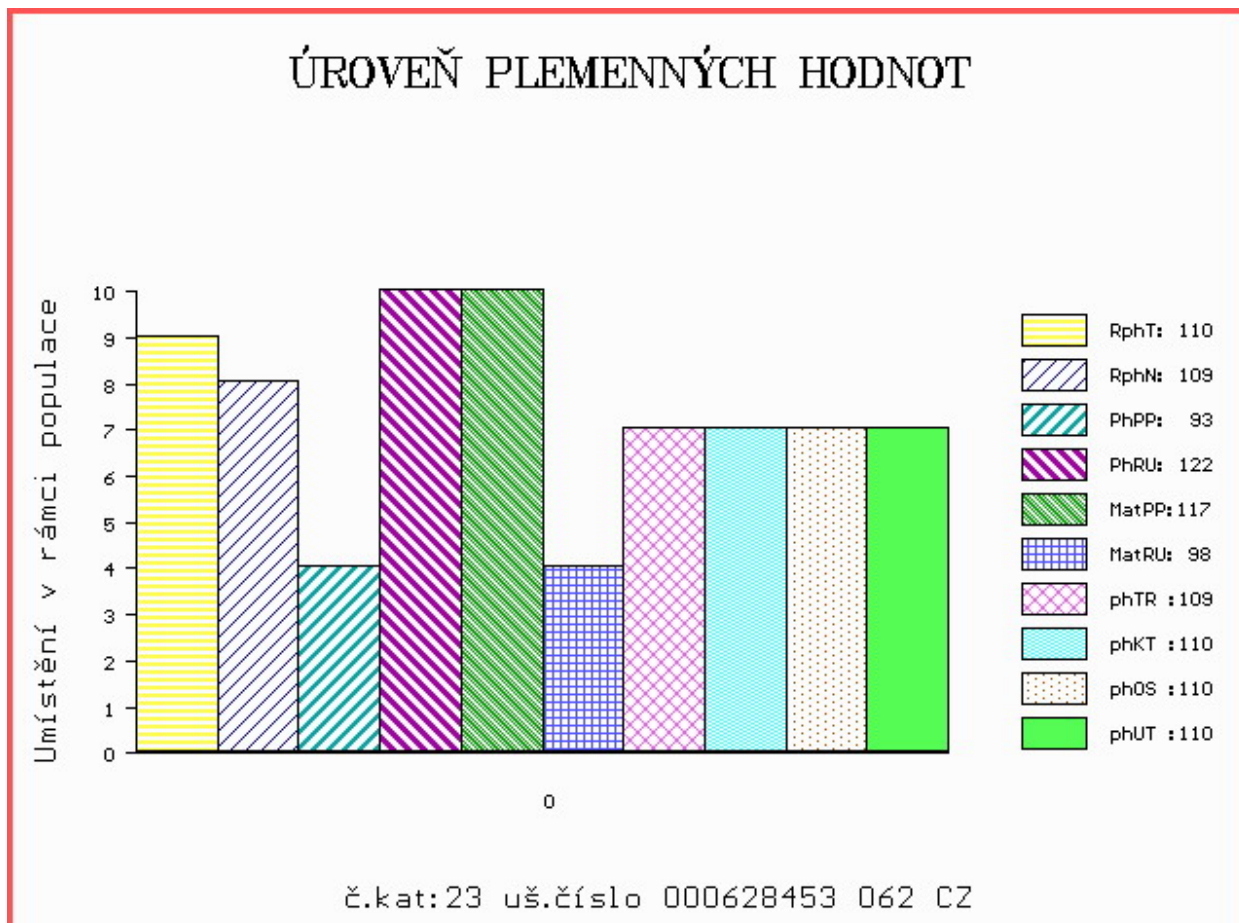

Číslo : **628453 062 CZ BOXER MZLU** Číslo katalogu 23
Dat.nar. : 18.02.2015 Plemeno : T100 Charolais
Chovatel : Mendelova univerzita Brno-ŠZP Žabčice
Majitel : Mendelova univerzita Brno-ŠZP Žabčice

OOO 264 787 SEDUISANT 1881107917
OO ZCH 450 LE REBEL 3695100770
MOO 3691100821 FR GIRONDE 3691100821

Otec ZTI 085 VIRGIL SC P 4240983344
OMO 267 950 HELSINKI 2392101366
MO 7121400365 FR RONDELLE P 7121400365
MMO 4297105855 FR MERVEILLE SC P 4297105855

OOM 269 465 PACHA 5813999218
OM ZTI 082 SUPERIEUR RVS 7121261361
MOM 7197100165 FR NOCEUSE 7197100165

Matka 196964 962 CZ UHLAVA MZLU 106000196964962
OMM ZCH 388 IMPAIR RR3 1893102983
MM 111469 603 CZ JEDNIČKA MLZU 106603111469
MMM 485 417 CZ HELENA 106417000485

Vl.užit:nar: 40 kg ve 120d: 228 kg ve 210d: 387 kg v 365d: 669 kg / kříž: 136 cm
Přírustek v testu : 1958 g / 110 přírustek od narození: 1708 g / 109 šourek 40 cm
Věk při ZV 422 dní aktuálně k 24.03.16 hmotnost: 723 kg výška v kříži: 138 cm

PLEMENNÉ HODNOTY										LINEARNÍ HODNOCENÍ						
	pp	ru	pp	ru	TR	KT	OS	UT		Hmot	kříž	TR	KT	OS	UT	CE
BÝK	PE	93	122	ME	117	98	109	110	110	110						
MATKA	PE	93	117	ME	105	106	107	108	108	108	780	145	26	22	22	8 78
Otec	PE	87	107	ME	130	93	101	104	104	104	0	0	0	0	0	0

HODNOCEN: TR 8 / /10 KT / / OS / / UT Výsledek: