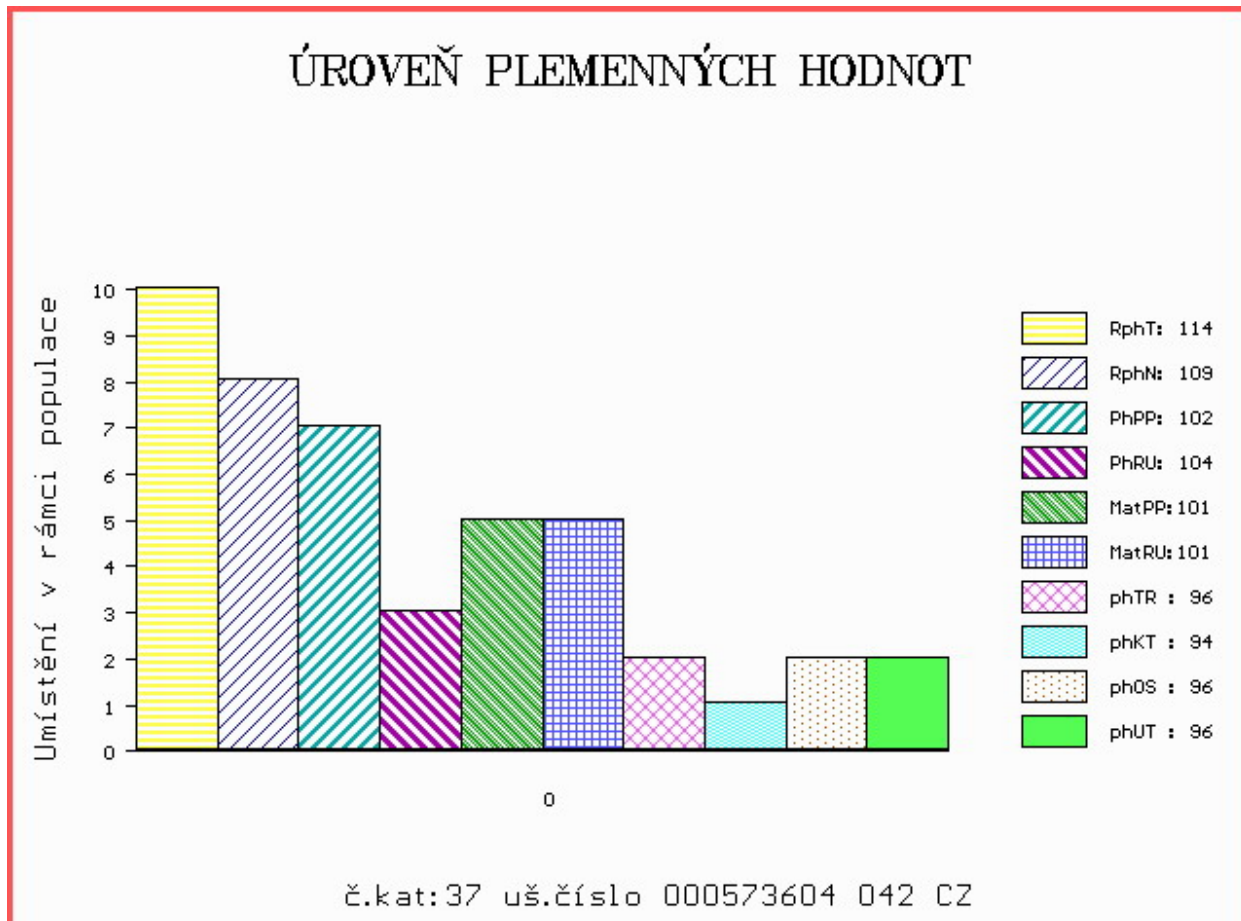

Číslo : **573604 042 CZ BALBOA Z PETROHRADU** Číslo katalogu 37
Dat.nar. : 14.03.2015 Plemeno : T100 Charolais
Chovatel : Petrohradská spol. s.r.o.
Majitel : Petrohradská + CRV Czech Republic

OOO ZTI 240 POPULAIR 7121319473
OO ZTI 221 BURKINA 4241262900
MOO 5454171935 FR RNA 5454171935

OTEC ZPT 107 URCHILL 423000558081051
OMO ZCH 890 MIKRONÉS 094000001314053
MO 108021 951 CZ 427000108021951
MMO 104994 405 CZ 041000104994405

OOM ZCH 403 HORDUBAL 032417009175
OM ZCH 562 JANSONET 017694139106
MOM 9201 417 CZ GUCHE 017417009201

MATKA 128459 942 CZ 018000128459942
OMM ZCH 450 LE REBEL 3695100770
MM 108271 407 CZ 018000108271407
MMM 1012 417 CZ HERMINE RJ 7192101004

Vl.užit:nar: 38 kg ve 120d: 190 kg ve 210d: 296 kg v 365d: 588 kg / kříž: 138 cm
Přírustek v testu : 2016 g / 114 přírustek od narození: 1521 g / 109 šourek 37 cm
Věk při ZV 398 dní aktuálně k 24.03.16 hmotnost: 610 kg výška v kříži: 138 cm

PLEMENNÉ HODNOTY										LINEARNÍ HODNOCENÍ								
	pp	ru	pp	ru	TR	KT	OS	UT		Hmot	kříž	TR	KT	OS	UT	CE		
BÝK	PE	102	104	ME	101	101	96	94	96	96								
MATKA	PE	92	116	ME	106	93	107	104	106	107	728	/	152	25	21	18	7	71
OTEC	PE	108	92	ME	98	108	92	87	89	89	514	/	133	21	15	16	5	57

HODNOCEN: TR 8 / /10 KT / / OS / / UT Výsledek: