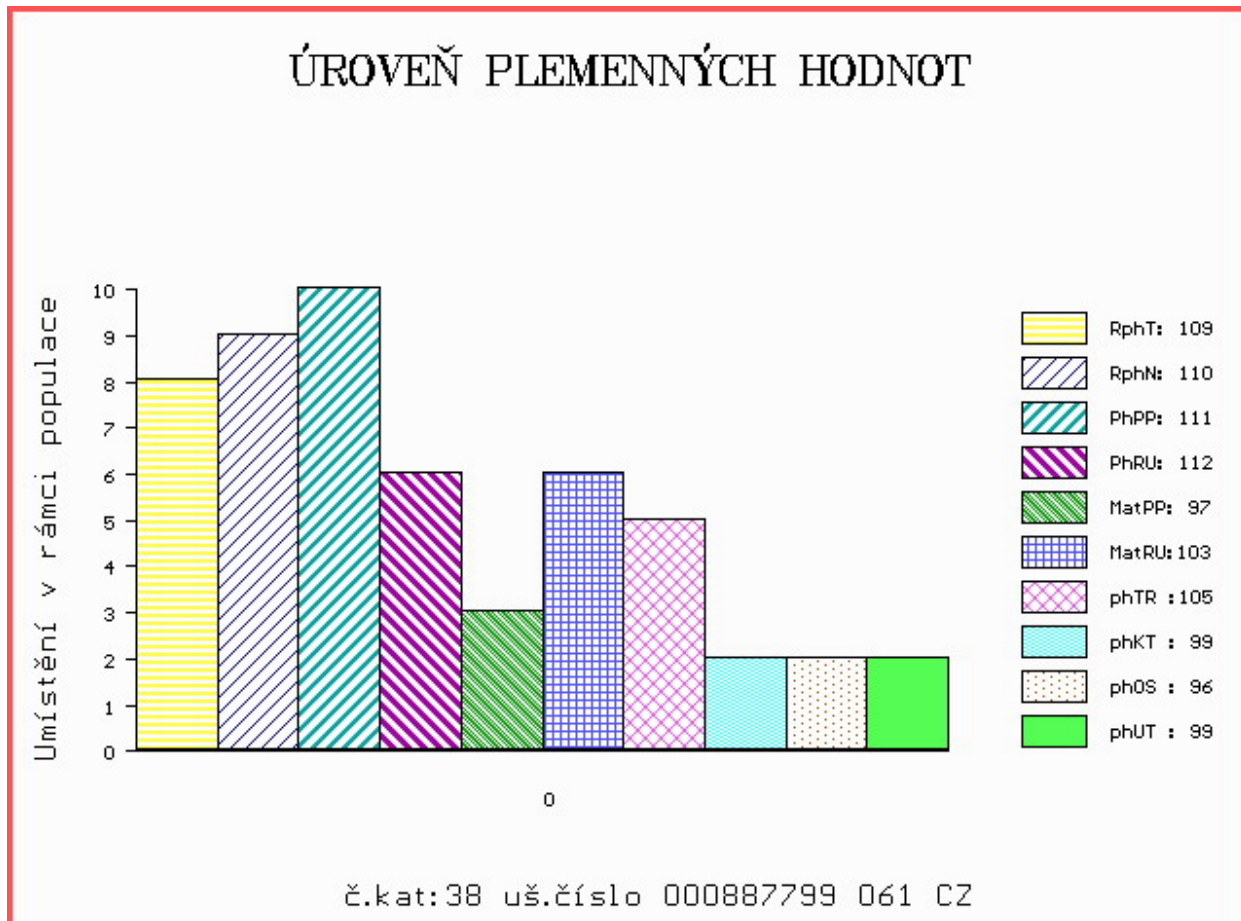

Číslo : **887799 061 CZ BRUNO Z CHOTĚBOŘE** Číslo katalogu 38
Dat.nar. : 16.03.2015 Plemeno : T100 Charolais
Chovatel : Statek Doubravka, Chotěboř
Majitel : St.Chotěboř+CRV Czech Republic sro.

OOO ZCH 806 HABIT 7992101442
OO ZTI 242 RESSORT 7121120184
MOO 7198280855 FR OZONE 7198280855

OTEC ZTP 906 UFO ZEPO 020000636273053
OMO ZCH 388 IMPAIR RR3 1893102983
MO 26584 953 CZ 020000026584953
MMO 134801 511 CZ IRČA ZEPO 020000134801511

OOM 262 379 SOLFERINO 6770228110
OM ZTI 736 SID V 14.033 74155
MOM 1400734317 DE HILDE 14.007 34317

MATKA 447878 961 CZ P 210000447878961
OMM ZCH 240 CASOAR 4587100162
MM 177183 961 CZ 210000177183961
MMM 13977 571 CZ 156571013977

Vl.užit:nar: **42** kg ve 120d: **197** kg ve 210d: **331** kg v 365d: **607** kg / kříž: **134** cm
Přírustek v testu : **1883 g / 109** přírustek od narození: **1553 g / 110** šourek **31** cm
Věk při ZV **396** dní aktuálně k 24.03.16 hmotnost: **623** kg výška v kříži: **134** cm

PLEMENNÉ HODNOTY										LINEARNÍ HODNOCENÍ						
	pp	ru	pp	ru	TR	KT	OS	UT		Hmot	kříž	TR	KT	OS	UT	CE
BÝK	PE	111	112	ME	97	103	105	99	96	99						
MATKA	PE	104	105	ME	97	98	98	95	93	95	640 /	138	17	18	18	6 59
OTEC	PE	113	118	ME	100	106	103	104	103	104	607 /	133	19	16	17	6 58

HODNOCEN: TR 6 / /10 KT / / OS / / UT Výsledek: