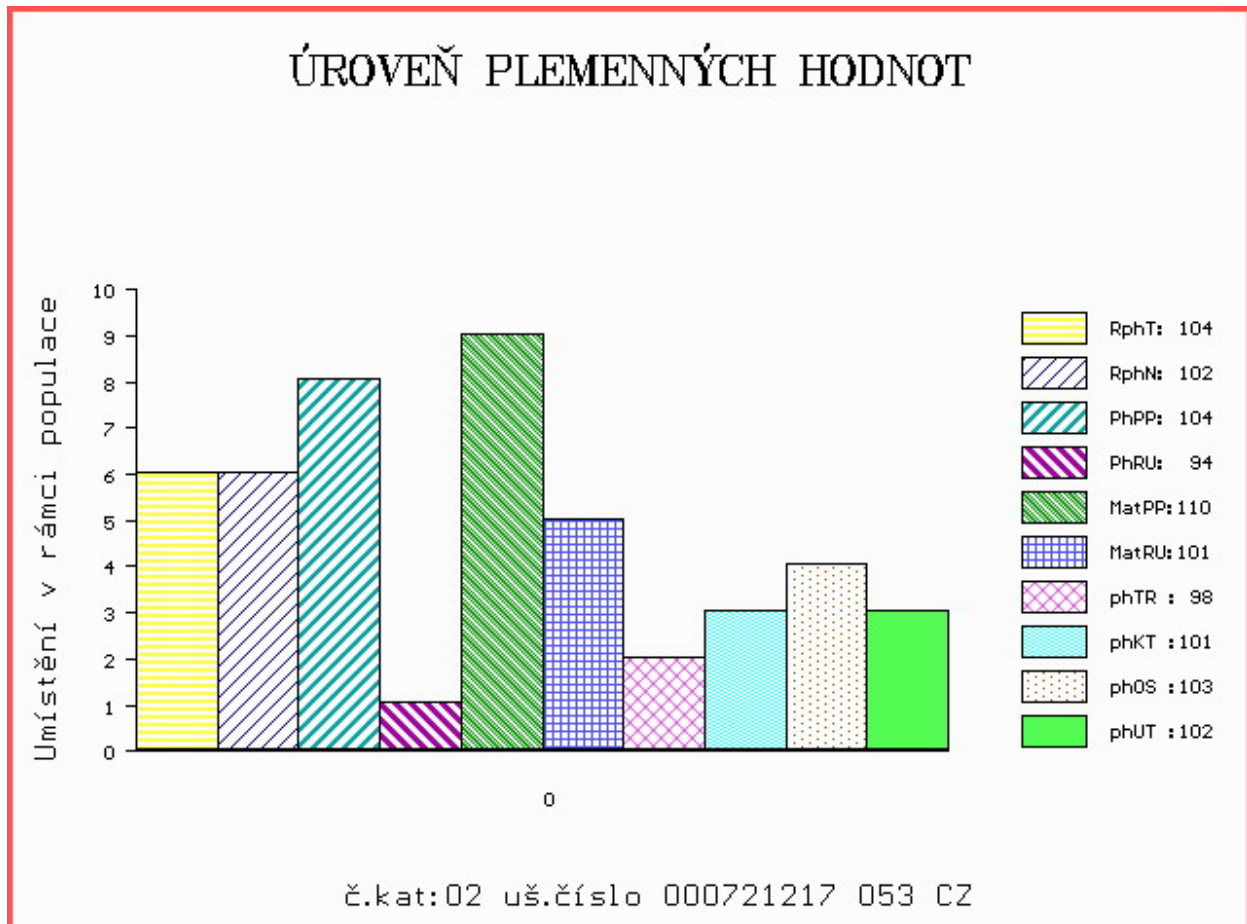

Číslo : 721217 053 CZ BICHON Z ČACHNOVA Číslo katalogu 2
Dat.nar. : 07.01.2015 Plemeno : T100 Charolais
Chovatel : Cach Josef ml., Čachnov
Majitel : Cach J.+CRV Czech Republic s.r.o.

OOO 268 799 ROOSVELT SC P 8541876919
OO ZCH 942 UNICO SC PP 7121333571
MOO 7121400365 FR RONDELLE P 7121400365

OTEC ZTI 481 RÝŠA AGROCHYT ET P 391000630903061

OMO ZCH 569 JANTAR ZEPO 020591138595
MO 193684 961 CZ HERA AGROCHYT 391000193684961
MMO 131882 610 CZ KASA Z OKŘEŠIC 186000131882610

OOM ZCH 699 JUMPER 8894104162
OM ZCH 978 MAXIM SMILOVSKÝ 128000196106061
MOM 266 417 CZ JAVELLE 8594102005

MATKA 188737 953 CZ 094000188737953

OMM CHP 382 INDUS 094583109601
MM 126033 503 CZ 094000126033503
MMM 9814 417 CZ 094417009814

Vl.užit:nar: 42 kg ve 120d: 208 kg ve 210d: 319 kg v 365d: 533 kg / kříž: 132 cm
Přírustek v testu : 1891 g / 104 přírustek od narození: 1475 g / 102 šourek 39 cm
Věk při ZV 464 dní aktuálně k 24.03.16 hmotnost: 694 kg výška v kříži: 139 cm

PLEMENNÉ HODNOTY										LINEARNÍ HODNOCENÍ								
	pp	ru	pp	ru	TR	KT	OS	UT		Hmot	kříž	TR	KT	OS	UT	CE		
BÝK	PE	104	94	ME	110	101	98	101	103	102								
MATKA	PE	104	103	ME	109	106	98	98	99	99	740	/	143	19	19	19	7	64
OTEC	PE	101	81	ME	110	93	98	97	99	99	640	/	132	22	20	21	7	70

HODNOCEN: TR 7 / / 8 KT / / OS / / UT Výsledek: