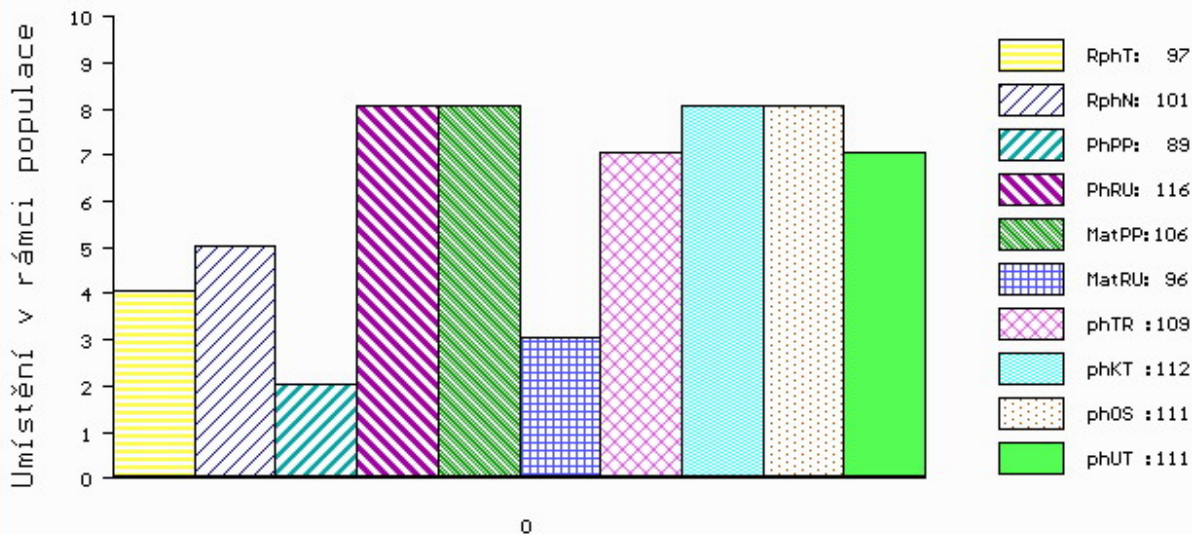

Číslo : 580885 041 CZ BENDA DASO Číslo katalogu 39
Dat.nar. : 17.03.2015 Plemeno : T100 Charolais
Chovatel : Danko Jan - DASO spol. s.r.o.
Majitel : Danko Jan - DASO spol. s.r.o.

OOO ZTI 245 SUEDOIS 5811102125
OO ZTI 542 DELUGE 4241508084
MOO 4240883526 FR VANILLE 4240883526

OTEC ZIT 215 VOLEK Z TÝNIŠTĚ 411000551961041

OMO ZTI 085 VIRGIL SC P 4240983344
MO 123748 941 CZ RÝMIČKA Z TÝNIŠTĚ 411000123748941
MMO 5812504651 FR VILLE 5812504651

OOM ZCH 240 CASOAR 4587100162
OM CHP 454 JMELÍ SU 062389104335
MOM 4413 417 CZ 062417004413

MATKA 114820 941 CZ P 489000114820941

OMM ZCH 356 FENIKL 52F CHPS P 015417003917
MM 102549 309 CZ P 489000102549309
MMM 9011 417 CZ P 116417009011

Vl.užit:nar: 56 kg ve 120d: 240 kg ve 210d: 351 kg v 365d: 622 kg / kříž: 136 cm
Přírustek v testu : 1750 g / 97 přírustek od narození: 1555 g / 101 šourek 38 cm
Věk při ZV 395 dní aktuálně k 24.03.16 hmotnost: 636 kg výška v kříži: 136 cm

PLEMENNÉ HODNOTY										LINEARNÍ HODNOCENÍ							
	pp	ru	pp	ru	TR	KT	OS	UT		Hmot	kříž	TR	KT	OS	UT	CE	
BÝK	PE	89	116	ME	106	96	109	112	111	111							
MATKA	PE	97	108	ME	91	108	104	103	103	103	766	144	20	20	17	6	63
Otec	PE	88	116	ME	118	84	110	116	117	116	653	138	25	20	21	7	73

HODNOCEN: TR 7 / /10 KT / / OS / / UT Výsledek:

ÚROVEŇ PLEMENNÝCH HODNOT

č.kat:39 uš.číslo 000580885 041 CZ