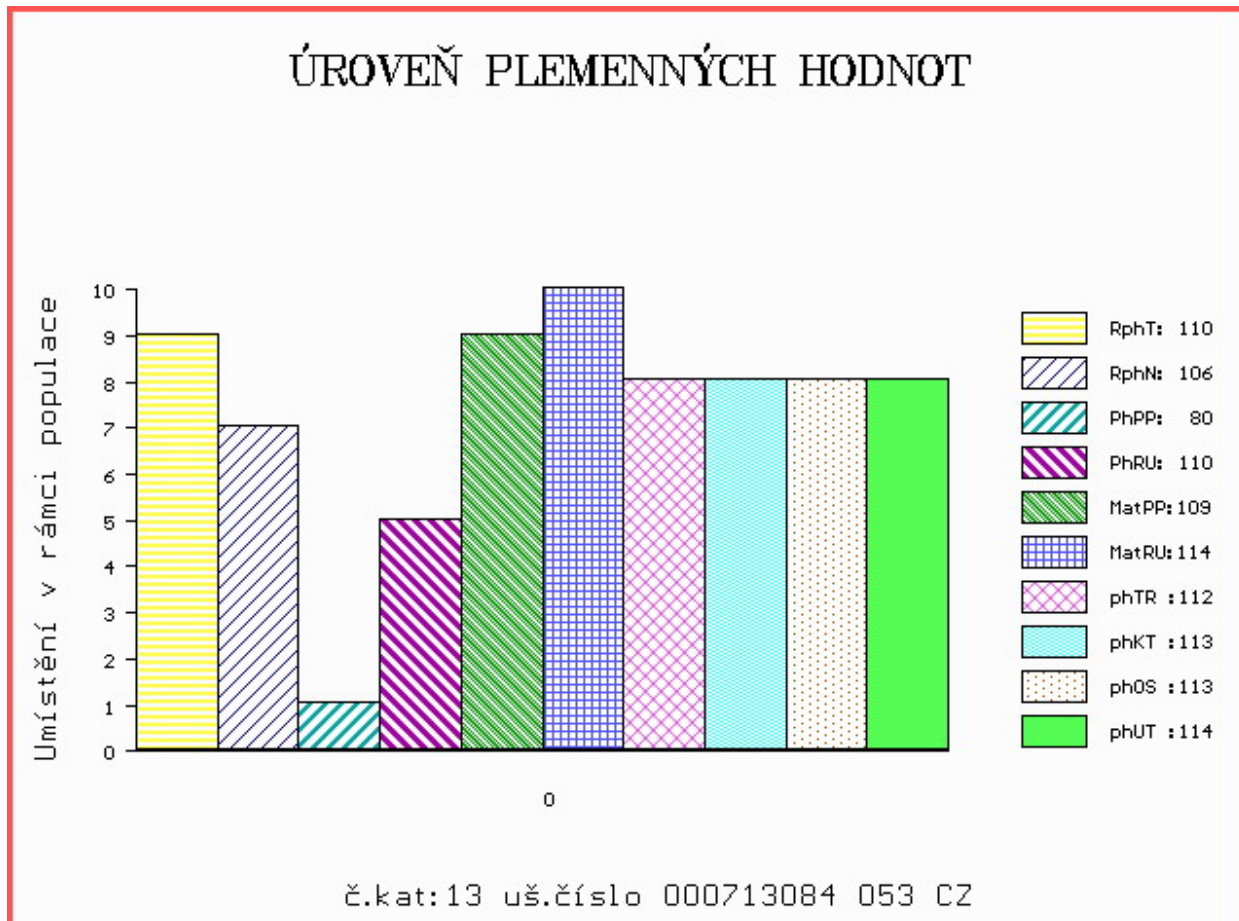

Číslo : **713084 053 CZ BROUČEK LIPONOVA** Číslo katalogu 13
Dat.nar. : 23.01.2015 Plemeno : T100 Charolais
Chovatel : Liponova a.s., Lipoltice
Majitel : CRV Czech Republic, spol.s r.o.

OOO 265 347 TREPIDENT 8582101412
OO 266 883 HASTING 1492102626
MOO 5880126548 FR VANGEE 5880126548

OTEC ZCH 701 NOVOTEL 5897127519
OMO 265 266 RIVOIRE RR5 4280104708
MO 5888121456 FR DATCHA 5888121456
MMO 5886685517 FR BAGATELLE 5886685517

OOM ZCH 810 REPAIR 5811001744
OM ZTI 540 DORIS 4241389105
MOM 4240766684 FR TZIGANE 4240766684

MATKA 278083 953 CZ ULITA LIPONOVA 435000278083953
OMM ZCH 805 MALICIEUX 2396104088
MM 4240883 550 FR UTOPIQUE 4240883550
MMM 4240434651 FR SAVOIE 4240434651

Vl.užit:nar: 63 kg ve 120d: 210 kg ve 210d: 346 kg v 365d: 609 kg / kříž: 137 cm
Přírustek v testu : 1983 g / 110 přírustek od narození: 1549 g / 106 šourek 38 cm
Věk při ZV 448 dní aktuálně k 24.03.16 hmotnost: 723 kg výška v kříži: 140 cm

PLEMENNÉ HODNOTY										LINEARNÍ HODNOCENÍ							
	pp	ru	pp	ru	TR	KT	OS	UT		Hmot	kříž	TR	KT	OS	UT	CE	
BÝK	PE	80	110	ME	109	114	112	113	113	114							
MATKA	PE	82	113	ME	97	101	100	100	100	101	816	144	26	22	20	7	75
OTEC	PE	91	98	ME	119	126	101	108	110	109	0	0	0	0	0	0	0

HODNOCEN: TR 8 / /10 KT / / OS / / UT Výsledek: