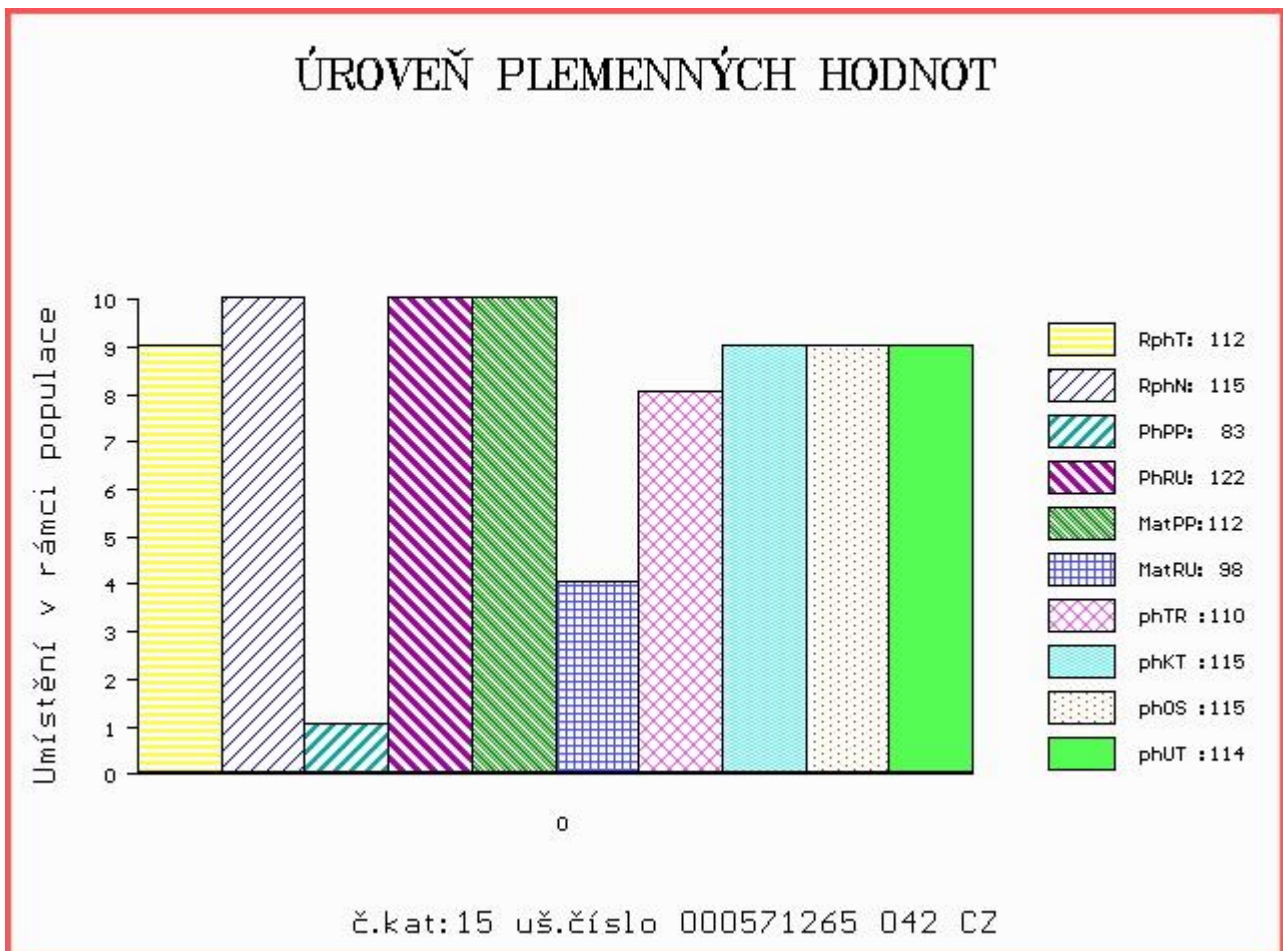

Číslo : 571265 042 CZ BROUČEK ZE SV. KATEŘINY V Číslo katalogu 15
Dat.nar. : 29.01.2015 Plemeno : Y100 Limousine
Chovatel : Loos Adolf, Hora Svaté Kateřiny
Majitel : Loos Adolf, Hora Svaté Kateřiny

OOO 277 824 VERCORS 1931741997
OO 276 797 CABARET 1932582214
MOO 1995003479 FR LIBERTE 1995003479

Otec ZLM 055 GIGOLO 1934882140
OMO ZLI 666 TASTEVIN 3330021849
MO 1932466940 FR AICHA 1932466940
MMO 1930976480 FR SUZETTE 1930976480

OOM ZLI 573 IDEAL THURNSTOCK V 09.377 35789
OM ZLI 736 ISIMO V 14.032 95265
MOM 2303201046 FR TIMIE 2303201046

MATKA 247921 953 CZ MABEL Z KALIŠTĚ P 031000247921953
OMM ZLI 269 HIGHLANDER 1692111209
MM 16978 953 CZ MAGOLA Z KALIŠTĚ 031000016978953
MMM 113034 511 CZ MIKÁDO Z KALIŠTĚ 031511113034

Vl.užit:nar: 54 kg ve 120d: 210 kg ve 210d: 356 kg v 365d: 549 kg / kříž: 133 cm
Přírůstek v testu : 1816 g / 112 přírůstek od narození: 1432 g / 115 šourek 38 cm
Věk při ZV 447 dní aktuálně k 25.03.16 hmotnost: 657 kg výška v kříži: 137 cm

PLEMENNÉ HODNOTY						LINEARNÍ HODNOCENÍ											
	pp	ru	pp	ru	TR	KT	OS	UT	Hmot	kříž	TR	KT	OS	UT	CE		
BÝK	PE	83	122	ME	112	98	110	115	115	114							
MATKA	PE	102	108	ME	110	100	107	111	112	110	682	141	25	21	20	7	73
Otec	PE	77	125	ME	108	97	116	121	122	122	786	145	25	25	22	8	80

HODNOCEN: TR 7 / /10 KT / / OS / / UT Výsledek: