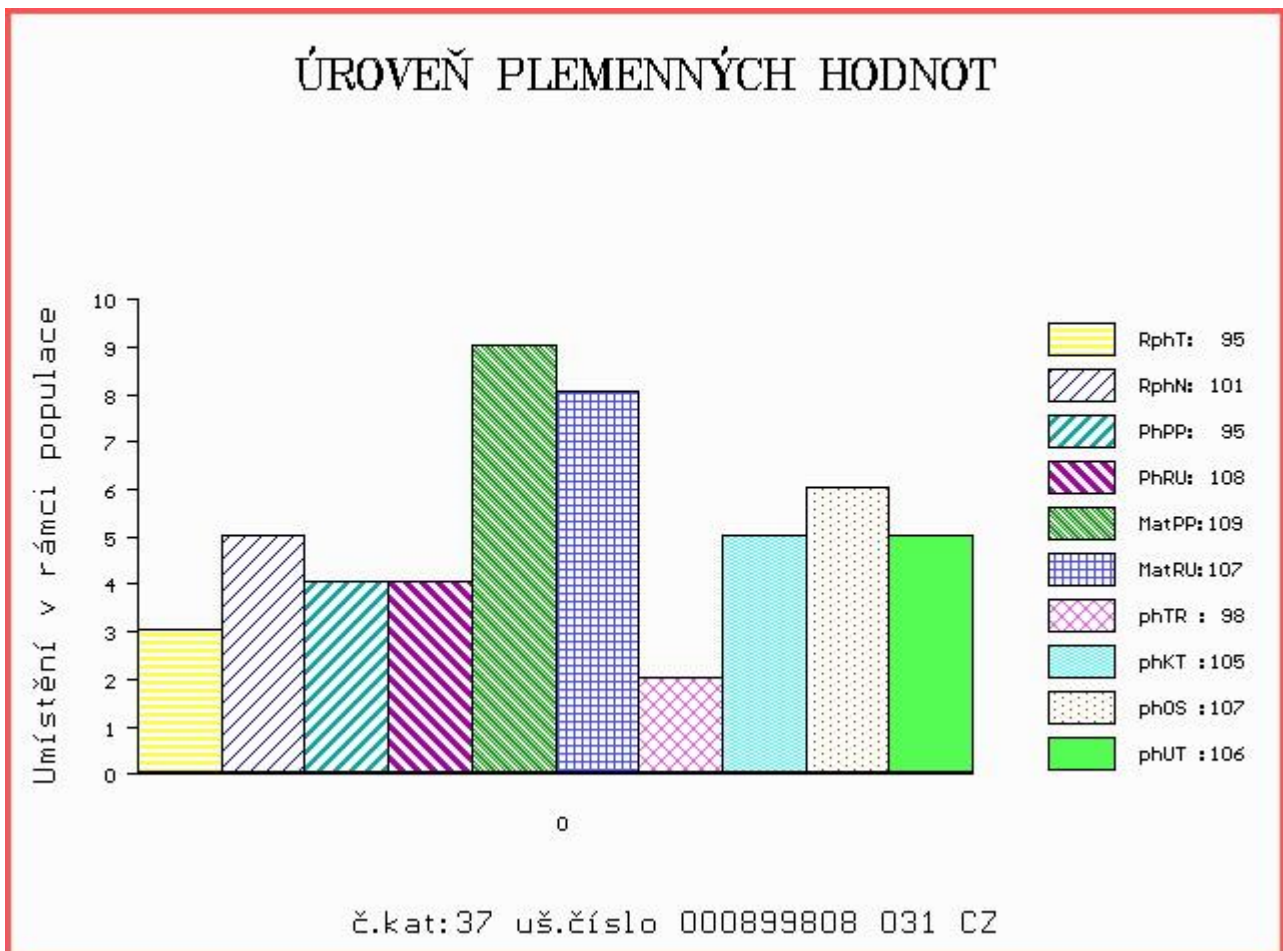

Číslo : 899808 031 CZ BARNEY Z CHUCHELCE V Číslo katalogu 37
Dat.nar. : 21.01.2015 Plemeno : T100 Charolais
Chovatel : Taušek Ivan, Velký Chuchelec
Majitel : Taušek Ivan, Velký Chuchelec

OOO ZCH 450 LE REBEL 3695100770
OO ZTI 085 VIRGIL SC P 4240983344
MOO 7121400365 FR RONDELLE P 7121400365

OTEC ZTI 910 FARCEUR P 0111314259
OMO ZCH 516 MAGENTA 4296105603
MO 108303946 FR CHANCELIER 0108303946
MMO 199435907 FR ROSIERE 0199435907

OOM ZCH 240 CASOAR 4587100162
OM 272 292 ROBUSTIN 0700511069
MOM 796009476 FR MACARENA 0796009476

MATKA 111314257 FR FAUNE 0111314257
OMM 272 293 SAXOPHONE 0199413988
MM 106303559 FR BALLERINE 0106303559
MMM 199321016 FR OLIVE 0199321016

Vl.užit:nar: 40 kg ve 120d: 197 kg ve 210d: 336 kg v 365d: 532 kg / kříž: 129 cm
Přírůstek v testu : 1566 g / 95 přírůstek od narození: 1359 g / 101 šourek 39 cm
Věk při ZV 455 dní aktuálně k 25.03.16 hmotnost: 623 kg výška v kříži: 134 cm

PLEMENNÉ HODNOTY										LINEARNÍ HODNOCENÍ						
	pp	ru	pp	ru	TR	KT	OS	UT		Hmot	kříž	TR	KT	OS	UT	CE
BÝK	PE	95	108	ME	109	107	98	105	107	106						
MATKA	PE	97	106	ME	105	114	101	103	103	103	846	144	24	20	19	7 70
OTEC	PE	84	110	ME	115	95	108	111	112	113	630	140	25	20	20	7 72

HODNOCEN: TR 5 / / 8 KT / / OS / / UT Výsledek: