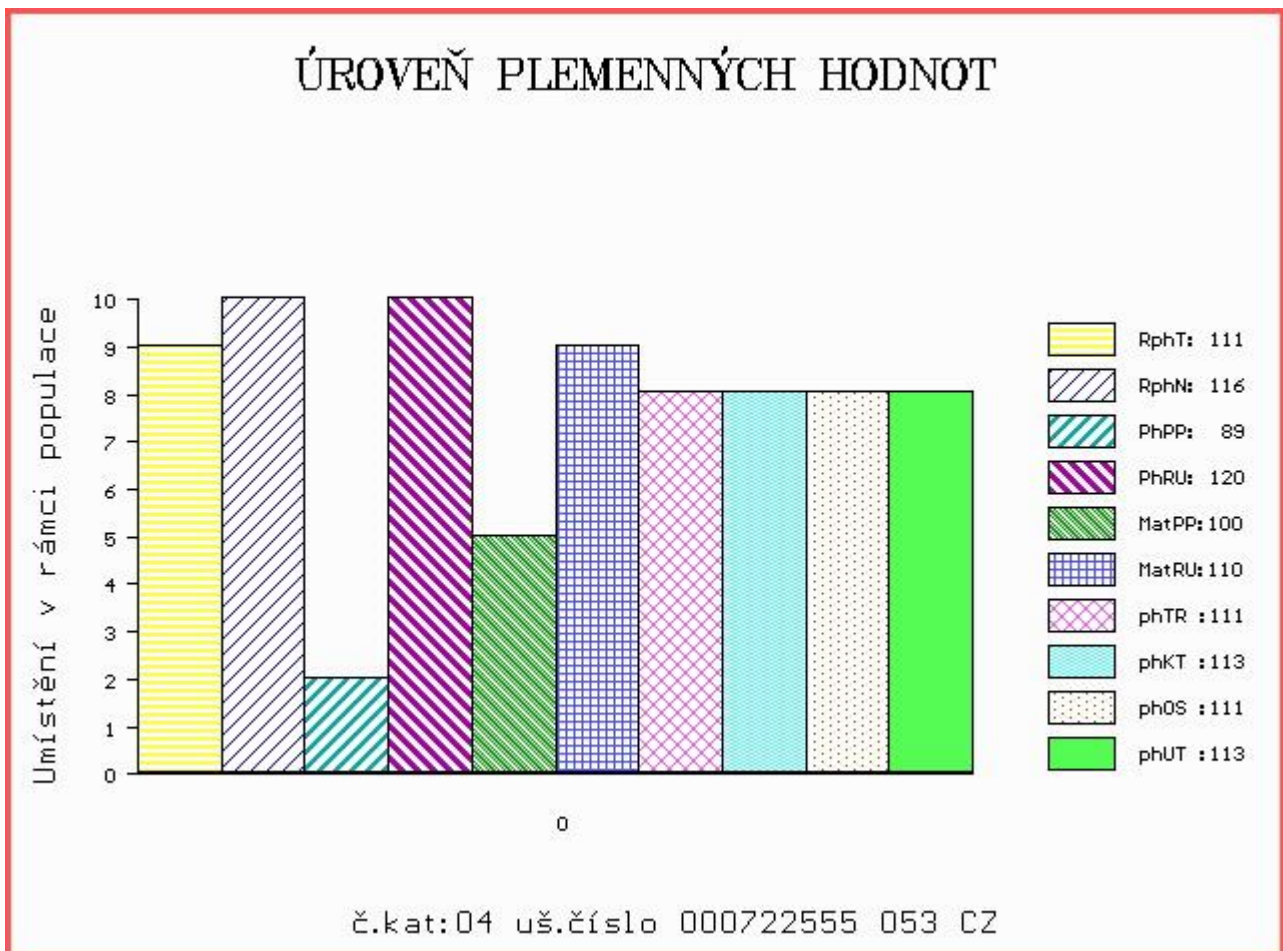

Číslo : 722555 053 CZ **BLUES Z KALIŠTĚ** Číslo katalogu 4
Dat.nar. : 05.01.2015 Plemeno : Y100 Limousine
Chovatel : Farma Kaliště s.r.o.Č.Libchavy
Majitel : Farma Kaliště s.r.o.Č.Libchavy

OOO 270 873 PARADIS 2255671789
OO 271 361 ADROIT 1932017859
MOO 1997018817 FR NILINDA 1997018817

Otec ZLI 888 EUPLUS 2309430066
OMO 271 352 RAFIOT 4977941997
MO 2395525421 FR VANINA 2305525421
MMO 2351246306 FR RIVIERA 2351246306

OOM 270 532 ULTIME 8719100231
OM ZLI 539 CACAO 6503987463
MOM 2300242076 FR PETALE 2300242076

MATKA 247920 953 CZ ZDISLAVA Z KALIŠTĚ 031000247920953
OMM ZLI 370 MERIDIEN 8796002929
MM 130581 953 CZ ZLATUŠE Z KALIŠTĚ 031000130581953
MMM 16977 953 CZ ZONKA Z KALIŠTĚ 031000016977953

Vl.užit:nar: 45 kg ve 120d: 208 kg ve 210d: 345 kg v 365d: 501 kg / kříž: 136 cm
Přírustek v testu : 1716 g / 111 přírustek od narození: 1396 g / 116 šourek 38 cm
Věk při ZV 471 dní aktuálně k 25.03.16 hmotnost: 666 kg výška v kříži: 143 cm

PLEMENNÉ HODNOTY						LINEARNÍ HODNOCENÍ											
	pp	ru	pp	ru	TR	KT	OS	UT	Hmot	kříž	TR	KT	OS	UT	CE		
BÝK	PE	89	120	ME	100	110	111	113	111	113							
MATKA	PE	87	114	ME	94	111	104	110	111	111	724	144	27	20	19	7	73
Otec	PE	90	126	ME	109	100	115	116	112	115	1090	155	29	27	25	9	90

HODNOCEN: TR 9 / / 8 KT / / OS / / UT Výsledek: