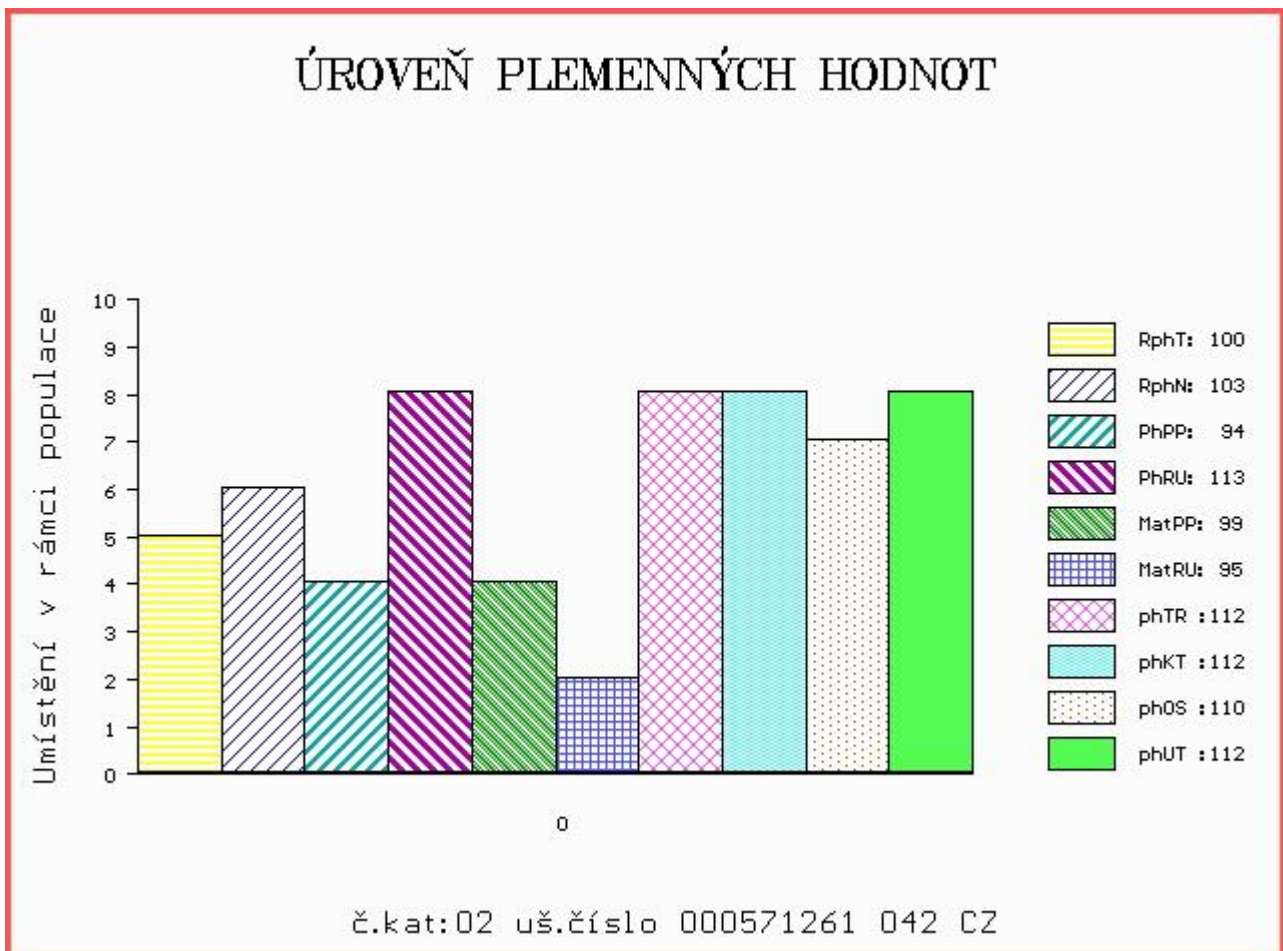

Číslo : 571261 042 CZ BALI ZE SV. KATEŘINY Číslo katalogu 2
Dat.nar. : 01.01.2015 Plemeno : Y100 Limousine
Chovatel : Loos Adolf, Hora Svaté Kateřiny
Majitel : Loos Adolf, Hora Svaté Kateřiny

OOO 264 759 CESARHENON 2287033854
OO 272 512 PICARO 8728720290
MOO 8790001139 FR FANFARE 8790001139

Otec ZLI 926 ULTIME RI 0800523425
OMO 272 513 GUERRIER 0891007627
MO 896010514 FR MEUSE 0896010514
MMO 890009074 FR FLORENTINE 0890009074

OOM 270 530 JUNIOR TVS 1994012999
OM ZLI 538 BONUS P 1526579518
MOM 2424414640 FR VALERIANE ET P 2424414640

MATKA 136807 942 CZ MADONNA ZE SV. KATEŘINY ET 393000136807942
OMM ZLI 269 HIGHLANDER 1692111209
MM 198125 931 CZ NUSTINA Z OSTRÉHO 253000198125931
MMM 115513 208 CZ JUSTINA Z OSTRÉHO 253000115513208

Vl.užit:nar: 51 kg ve 120d: 205 kg ve 210d: 324 kg v 365d: 509 kg / kříž: 137 cm
Přírůstek v testu : 1750 g / 100 přírůstek od narození: 1379 g / 103 šourek 38 cm
Věk při ZV 475 dní aktuálně k 25.03.16 hmotnost: 670 kg výška v kříži: 141 cm

PLEMENNÉ HODNOTY										LINEARNÍ HODNOCENÍ							
	pp	ru	pp	ru	TR	KT	OS	UT		Hmot	kříž	TR	KT	OS	UT	CE	
BÝK	PE	94	113	ME	99	95	112	112	110	112							
MATKA	PE	101	106	ME	101	93	103	103	102	103	766	148	26	20	18	7	71
Otec	PE	86	120	ME	99	99	112	118	116	118	0	0	0	0	0	0	0

HODNOCEN: TR 8 / / 8 KT / / OS / / UT Výsledek: