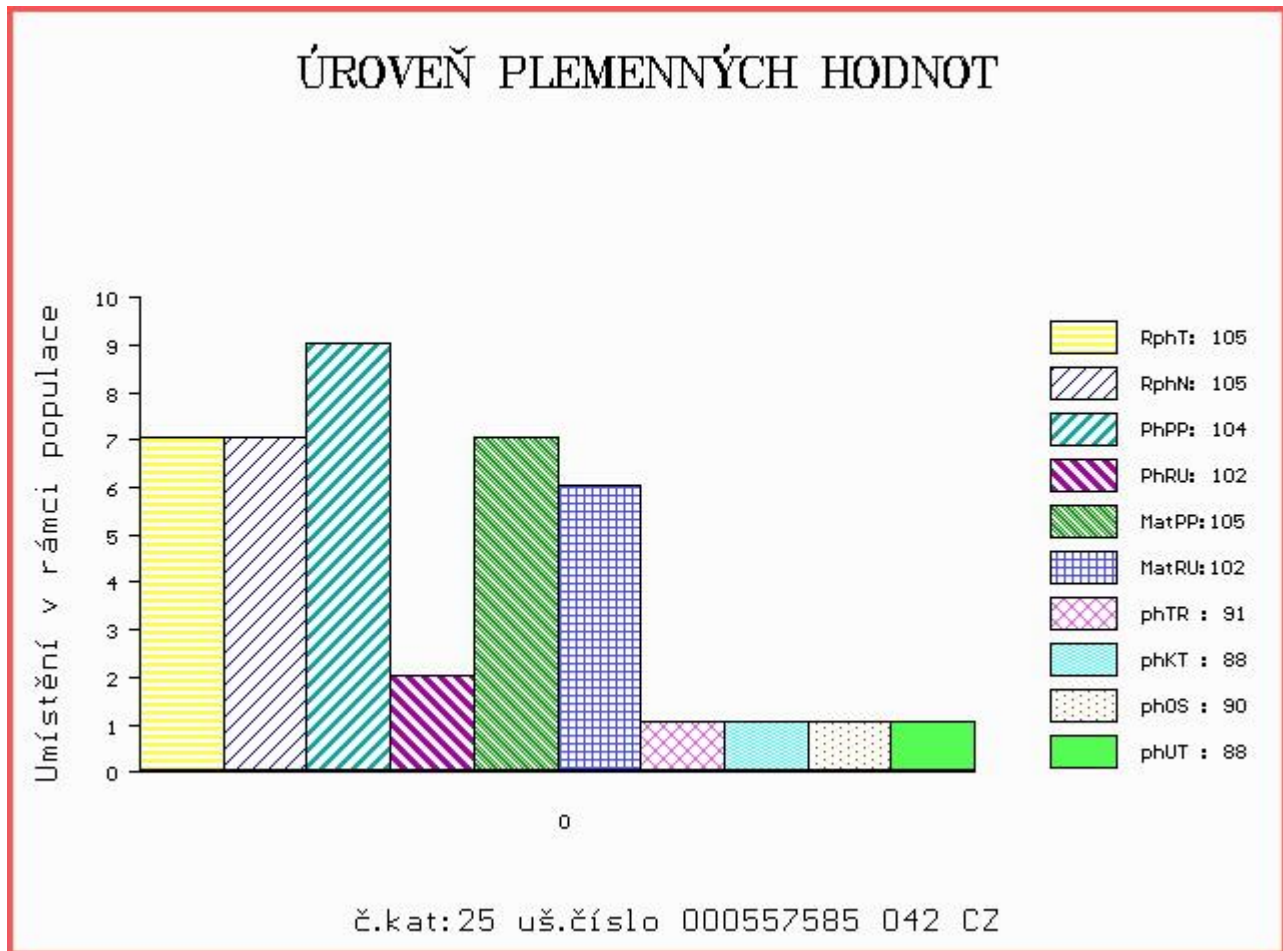

Číslo : 557585 042 CZ BRAT Z BYNOVCE Číslo katalogu 25
Dat.nar. : 01.03.2015 Plemeno : Y100 Limousine
Chovatel : Kopsa Milan, Ludvíkovice
Majitel : Kopsa Milan, Ludvíkovice

OOO 267 694 CASSIS 4088028055
OO ZLI 490 REMIX 1717626948
MOO 1797002235 FR NOUGATINE 1797002235

OTEC ZLI 873 TEZE Z LAŽIŠTĚ 408000701970031
OMO 270 334 TARZAN 4802022945
MO 4807043727 FR BERTILLE 4807043727
MMO 4803023372 FR TIGRESSE 4803023372

OOM ZLI 325 KOLJA VFU 007764119005
OM ZLI 450 NOVÁČEK VFU 007000106441081
MOM 113294 704 CZ ITAKA VFU 007000113294704

MATKA 203595 932 CZ RENATKA 189000203595932
OMM ZLI 343 JASNÝ VFU 007764119002
MM 99285 932 CZ 189000099285932
MMM 2946 517 CZ 189517002946

Vl.užit:nar: 38 kg ve 120d: 177 kg ve 210d: 303 kg v 365d: 478 kg / kříž: 132 cm
Přírůstek v testu : 1625 g / 105 přírůstek od narození: 1267 g / 105 šourek 36 cm
Věk při ZV 416 dní aktuálně k 25.03.16 hmotnost: 532 kg výška v kříži: 132 cm

PLEMENNÉ HODNOTY										LINEARNÍ HODNOCENÍ						
	pp	ru	pp	ru	TR	KT	OS	UT		Hmot	kříž	TR	KT	OS	UT	CE
BÝK	PE	104	102	ME	105	102	91	88	90	88						
MATKA	PE	94	105	ME	107	93	99	95	96	96	802 /	150	27	22	21	8 78
OTEC	PE	104	111	ME	104	110	107	106	105	106	608 /	136	21	21	21	7 70

HODNOCEN: TR 5 / / 6 KT / / OS / / UT Výsledek: