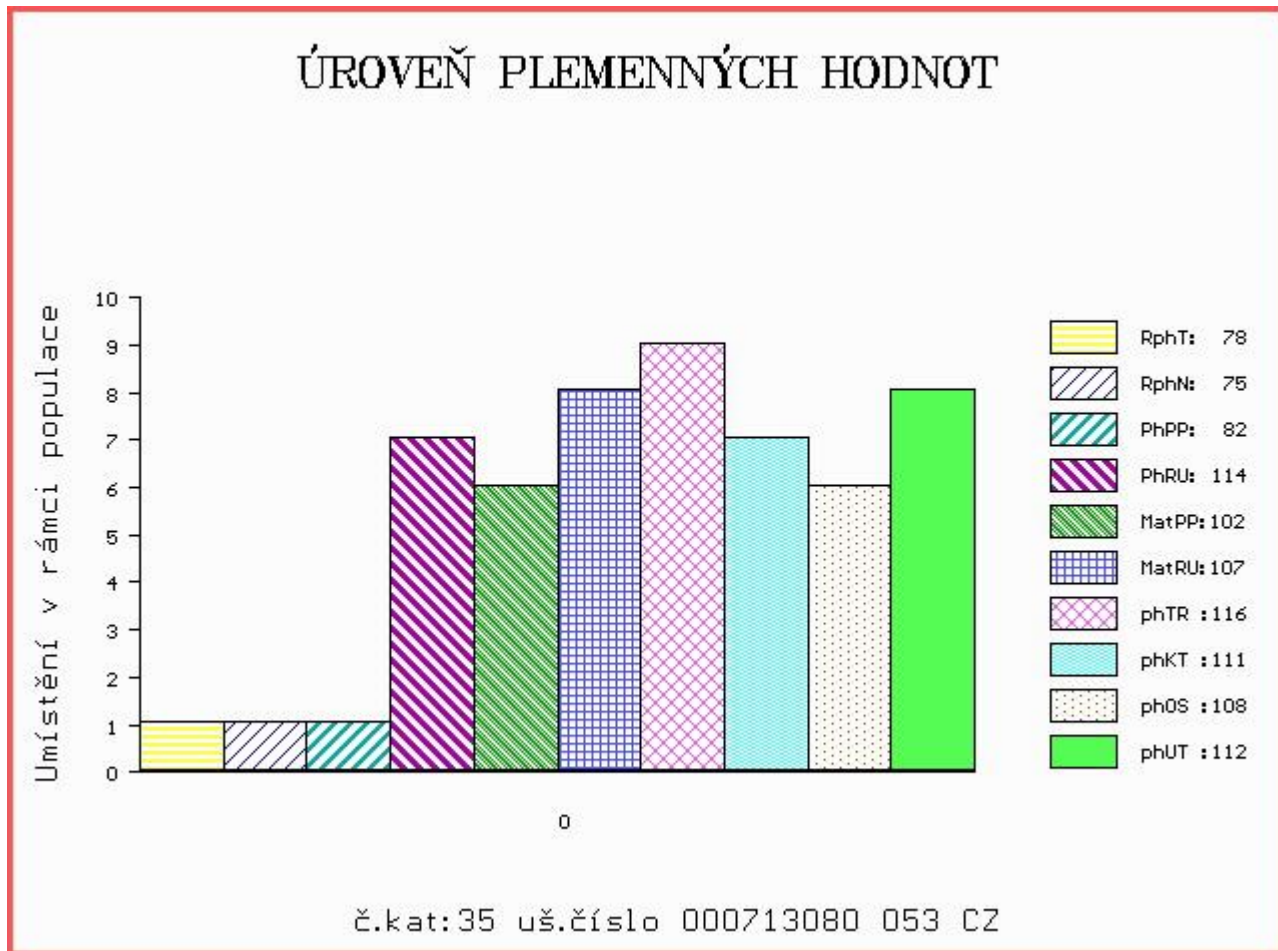

Číslo : 713080 053 CZ BOFIX LIPONOVA Číslo katalogu 35
Dat.nar. : 13.01.2015 Plemeno : T100 Charolais
Chovatel : Liponova a.s.,Lipoltice
Majitel : Liponova a.s.,Lipoltice

OOO ZCH 206 ABOUKIR 7185119662
OO ZCH 806 HABIT 7992101442
MOO 7984102123 FR VIGILANTE 7984102123

OTEC ZTI 240 POPULAIR 7121319473
OMO ZCH 220 BLASON 4286100325
MO 7193114856 FR JUSTICE 7193114856
MMO 7188131822 FR DALILA 7188131822

OOM 265 186 VLADIMIR 0384106449
OM ZCH 516 MAGENTA 4296105603
MOM 4290101471 FR FICTION 4290101471

MATKA 265859 953 CZ 435000265859953
OMM ZCH 556 JOCK Z CUNKOVA P 253288119780
MM 118116 941 CZ 411000118116941
MMM 7121244005 FR VOLGA 7121244005

Vl.užit:nar: 63 kg ve 120d: 230 kg ve 210d: 321 kg v 365d: 556 kg / kříž: 138 cm
Přírůstek v testu : 1233 g / 78 přírůstek od narození: 1323 g / 75 šourek 39 cm
Věk při ZV 463 dní aktuálně k 25.03.16 hmotnost: 641 kg výška v kříži: 141 cm

PLEMENNÉ HODNOTY						LINEARNÍ HODNOCENÍ									
	pp	ru	pp	ru	TR	KT	OS	UT	Hmot	kříž	TR	KT	OS	UT	CE
BÝK	PE	82	114	ME	102	107	116	111	108	112					
MATKA	PE	92	110	ME	88	100	111	114	113	114	816	149	27	21	18
OTEC	PE	81	113	ME	115	111	105	110	109	111	0	0	0	0	0

HODNOCEN: TR 8 / / 9 KT / / OS / / UT Výsledek: