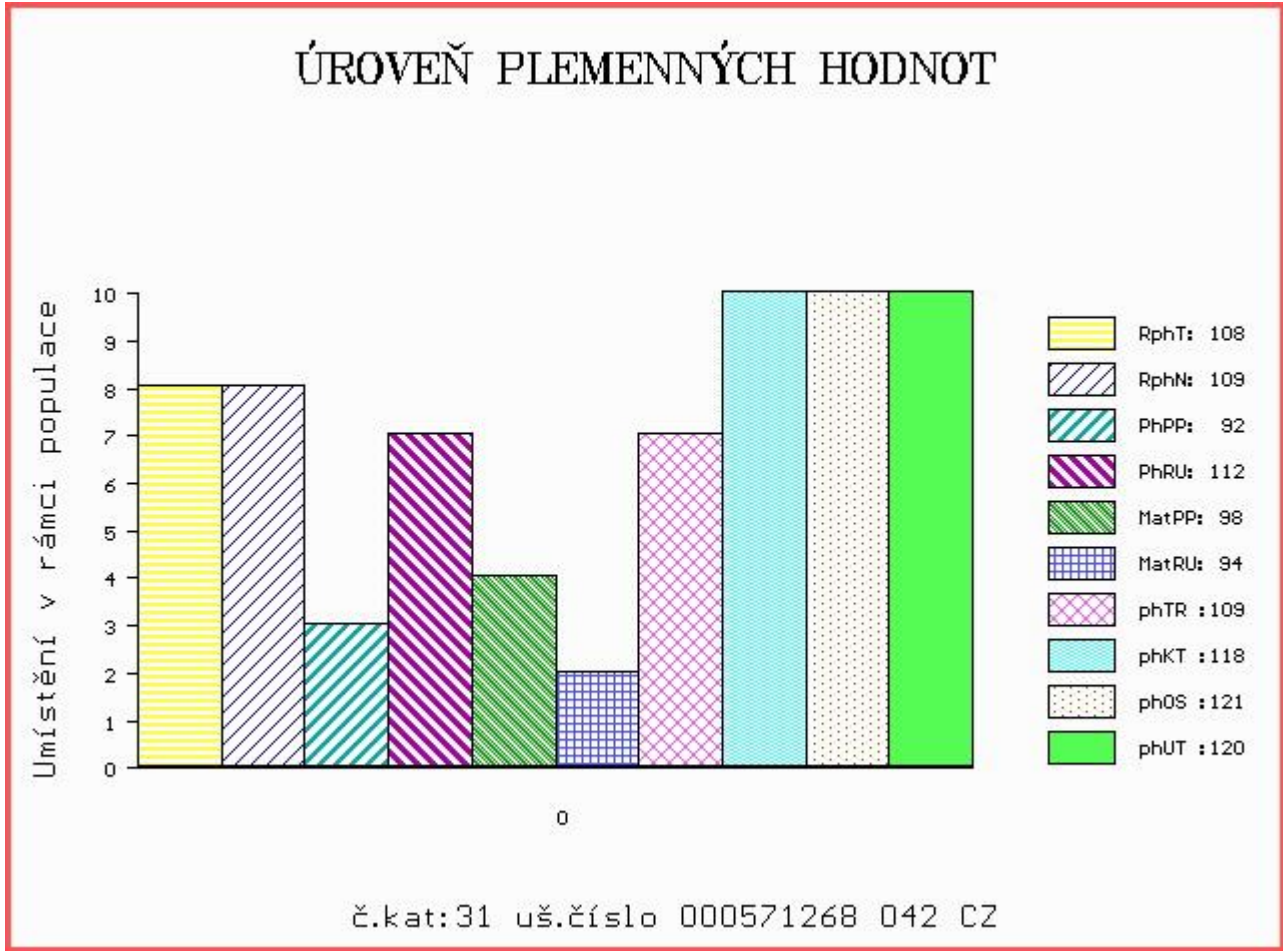

Číslo : 571268 042 CZ BOROVKA ZE SV. KATEŘINY Číslo katalogu 31
Dat.nar. : 20.03.2015 Plemeno : Y100 Limousine
Chovatel : Loos Adolf, Hora Svaté Kateřiny
Majitel : Loos Adolf, Hora Svaté Kateřiny

OOO 277 824 VERCORS 1931741997
OO 276 797 CABARET 1932582214
MOO 1995003479 FR LIBERTE 1995003479

Otec ZLM 055 GIGOLO 1934882140
OMO ZLI 666 TASTEVIN 3330021849
MO 1932466940 FR AICHA 1932466940
MMO 1930976480 FR SUZETTE 1930976480

OOM ZLI 269 HIGHLANDER 1692111209
OM ZLI 343 JASNÝ VFU 007764119002
MOM 3818 517 CZ HELA 007517003818

Matka 99283 932 CZ FIBÍ 189000099283932
OMM LIP 101 CHALUPNÍK 093387049082
MM 21174 347 CZ 189000021174347
MMM 2902 517 CZ 189517002902

Vl.užit:nar: 50 kg ve 120d: 236 kg ve 210d: 349 kg v 365d: 592 kg / kříž: 137 cm
Přírůstek v testu : 1741 g / 108 přírůstek od narození: 1485 g / 109 šourek 38 cm
Věk při ZV 397 dní aktuálně k 25.03.16 hmotnost: 601 kg výška v kříži: 137 cm

PLEMENNÉ HODNOTY										LINEARNÍ HODNOCENÍ						
	pp	ru	ME	pp	ru	TR	KT	OS	UT	Hmot	kříž	TR	KT	OS	UT	CE
BÝK	PE	92	112	ME	98	94	109	118	121	120						
MATKA	PE	105	87	ME	92	96	85	95	99	96	720	140	22	20	20	7 69
Otec	PE	77	125	ME	108	97	116	121	122	122	786	145	25	25	22	8 80

HODNOCEN: TR 8 / /10 KT / / OS / / UT Výsledek: