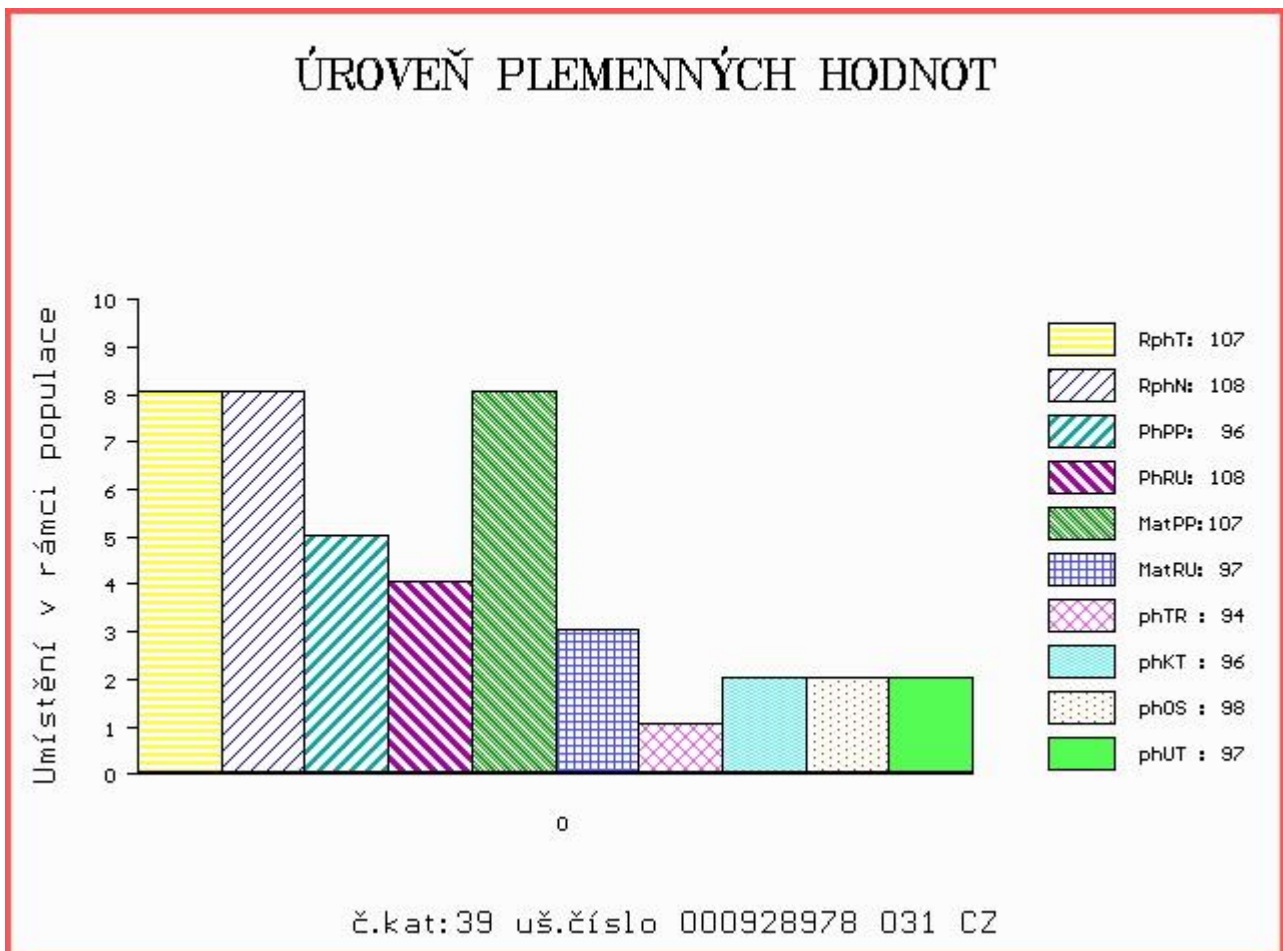

Číslo : 928978 031 CZ BENNY Z CHUCHELCE P Číslo katalogu 39
Dat.nar. : 24.01.2015 Plemeno : T100 Charolais
Chovatel : Taušek Ivan, Velký Chuchelec
Majitel : Taušek Ivan, Velký Chuchelec

OOO ZCH 450 LE REBEL 3695100770
OO ZTI 085 VIRGIL SC P 4240983344
MOO 7121400365 FR RONDELLE P 7121400365

OTEC ZTI 910 FARCEUR P 0111314259
OMO ZCH 516 MAGENTA 4296105603
MO 108303946 FR CHANCELIER 0108303946
MMO 199435907 FR ROSIERE 0199435907

OOM ZCH 387 HARRISON RJ 2292103631
OM ZTI 442 SNOOPY 5232801219
MOM 5294075519 FR JOSEPHA 5294075519

MATKA 110308610 FR ESSOREUSE 0110308610
OMM ZCH 701 NOVOTEL 5897127519
MM 106303514 FR ARGENTINE 0106303514
MMM 102320789 FR TAMISE 0102320789

Vl.užit:nar: 37 kg ve 120d: 197 kg ve 210d: 300 kg v 365d: 505 kg / kříž: 133 cm
Přírustek v testu : 1933 g / 107 přírustek od narození: 1376 g / 108 šourek 39 cm
Věk při ZV 452 dní aktuálně k 25.03.16 hmotnost: 623 kg výška v kříži: 137 cm

PLEMENNÉ HODNOTY										LINEARNÍ HODNOCENÍ							
	pp	ru	pp	ru	TR	KT	OS	UT		Hmot	kříž	TR	KT	OS	UT	CE	
BÝK	PE	96	108	ME	107	97	94	96	98	97							
MATKA	PE	93	106	ME	102	98	93	92	92	92	812	151	25	22	18	7	72
OTEC	PE	84	110	ME	115	95	108	111	112	113	630	140	25	20	20	7	72

HODNOCEN: TR 6 / / 7 KT / / OS / / UT Výsledek: