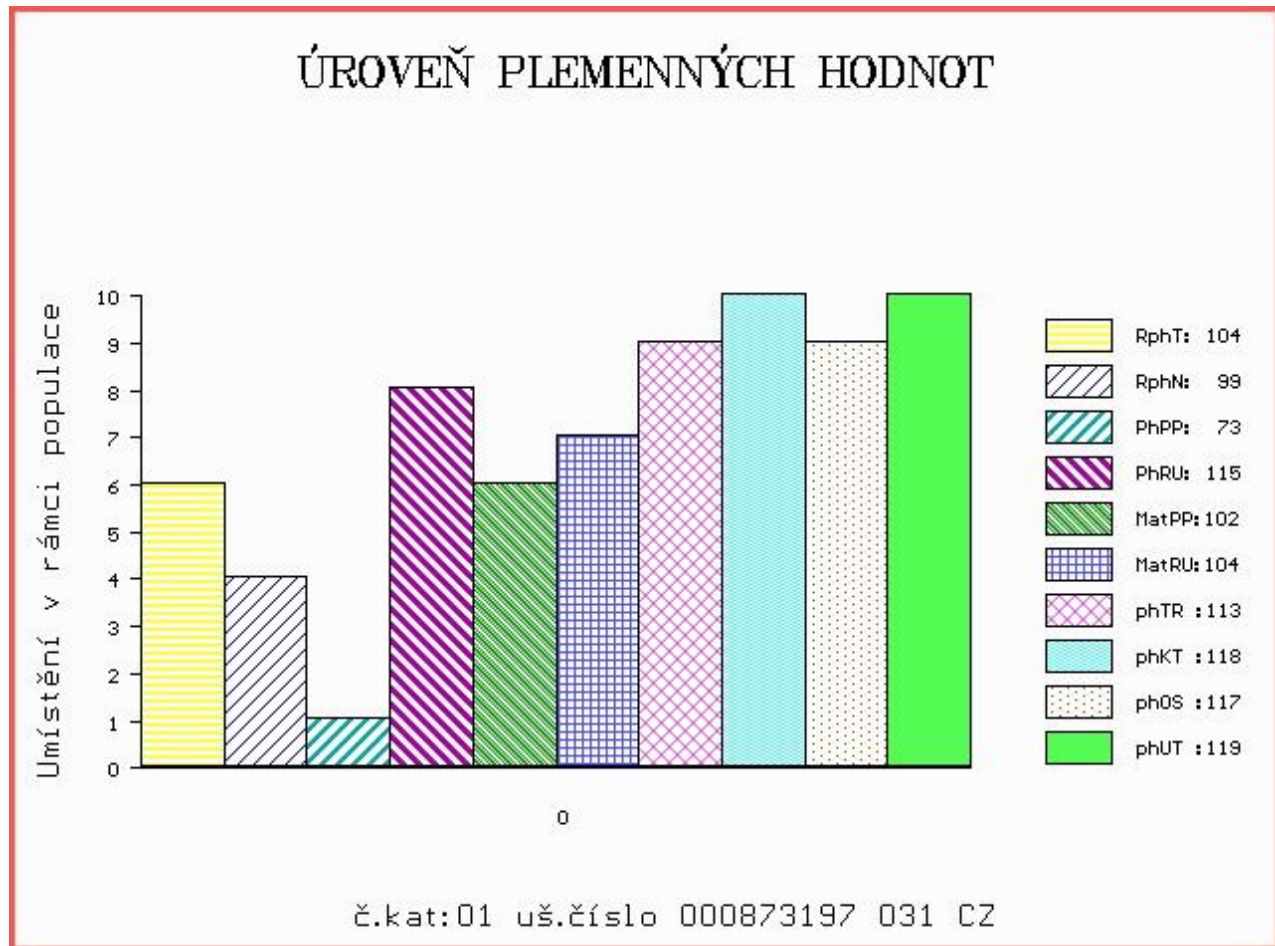

Býk odročen z I. turnusu

Číslo : **873197 031 CZ AKIM PÍSECKÝ ET** Číslo katalogu 1
Dat.nar. : 22.11.2014 Plemeno : Y100 Limousine
Chovatel : Kotalík Milan, Semice
Majitel : Kotalík Milan, Semice

OOO 268 208 LEO 2395071399
OO ZLI 402 NENUPHAR 8797011143
MOO 8791000077 FR GIROFLEE 8791000077

OTEC ZLI 834 VERTIGE 1932087952
OMO 271 939 DARTY 1988000427
MO 1996002756 FR MEDINA 1996002756
MMO 1993012635 FR INTELLIGEN 1993012635

OOM 000 SESAME 1930716236
OM 272 389 BAOBAB 1526937101
MOM 1521514187 FR SOPHIE 1521514187

MATKA 1618184660 FR ERICA 1618184660
OMM ZLI 739 RECIF 1627496661
MM 1618184441 FR VIGNETTE 1618184441
MMM 8709310541 FR RACLETTE 8709310541

Vl.užit:nar: 56 kg ve 120d: 218 kg ve 210d: 355 kg v 365d: 593 kg / kříž: 138 cm
Přírůstek v testu : 1658 g / 104 přírůstek od narození: 1509 g / 99 šourek 40 cm
Věk při ZV 515 dní aktuálně k 25.03.16 hmotnost: 796 kg výška v kříži: 144 cm

		PLEMENNÉ HODNOTY				LINEARNÍ HODNOCENÍ											
		pp	ru	pp	ru	TR	KT	OS	UT	Hmot	kříž	TR	KT	OS	UT	CE	
BÝK	PE	73	115	ME	102	104	113	118	117	119							
MATKA	PE	81	121	ME	79	103	116	115	113	117	810	150	28	25	23	9	85
OTEC	PE	91	91	ME	122	104	93	101	104	100	0	0	0	0	0	0	0

HODNOCEN: TR 9 / /10 KT / / OS / / UT Výsledek: