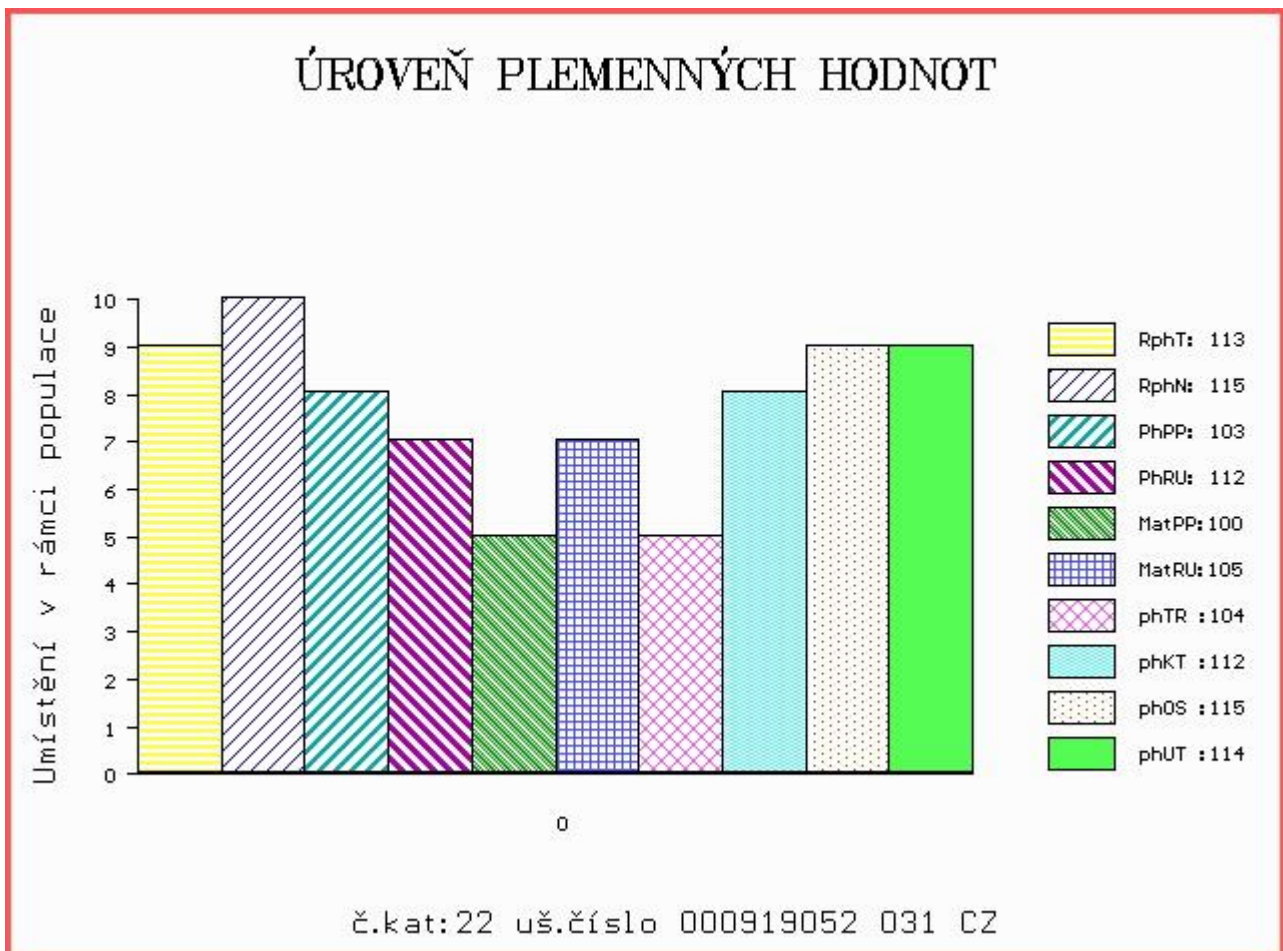

Číslo : **919052 031 CZ BRICE PÍSECKÝ** Číslo katalogu 22
|Dat.nar. : 15.02.2015 Plemeno : Y100 Limousine
|Chovatel : Kotalík Milan, Semice
|Majitel : Kotalík Milan, Semice

OOO 267 694 CASSIS 4088028055
OO ZLI 400 NEUF 2297004114
MOO 2294004370 FR JUNGLE 2294004370

Otec ZLM 056 ARMORIC 2219279723
OMO ZLI 324 MAS DU CLO 2396032213
MO 2219279337 FR SOURIANTE 2219279337
MMO 2297002601 FR NINKO 2297002601

OOM 272 335 APOLLON 1526579472
OM 272 336 DARTAGNAN 1528702408
MOM 1525020028 FR VAILLANTE 1525020028

MATKA 1531703031 FR FORAINE 1531703031
OMM 000 VENT DEST 5703530079
MM 1527701039 FR BOURDAINE 1527701039
MMM 5703530014 FR UKRAINE 5703530014

Vl.užit:nar: 42 kg ve 120d: 209 kg ve 210d: 317 kg v 365d: 567 kg / kříž: 135 cm
Přírůstek v testu : 1991 g / 113 přírůstek od narození: 1490 g / 115 šourek 37 cm
Věk při ZV 430 dní aktuálně k 25.03.16 hmotnost: 644 kg výška v kříži: 138 cm

PLEMENNÉ HODNOTY										LINEARNÍ HODNOCENÍ						
	pp	ru	pp	ru	TR	KT	OS	UT		Hmot	kříž	TR	KT	OS	UT	CE
BÝK	PE	103	112	ME	100	105	104	112	115	114						
MATKA	PE	100	109	ME	101	99	105	104	104	104	814	143	25	21	20	7 73
Otec	PE	107	109	ME	101	109	96	110	116	113	0	0	0	0	0	0

HODNOCEN: TR 8 / /10 KT / / OS / / UT Výsledek: