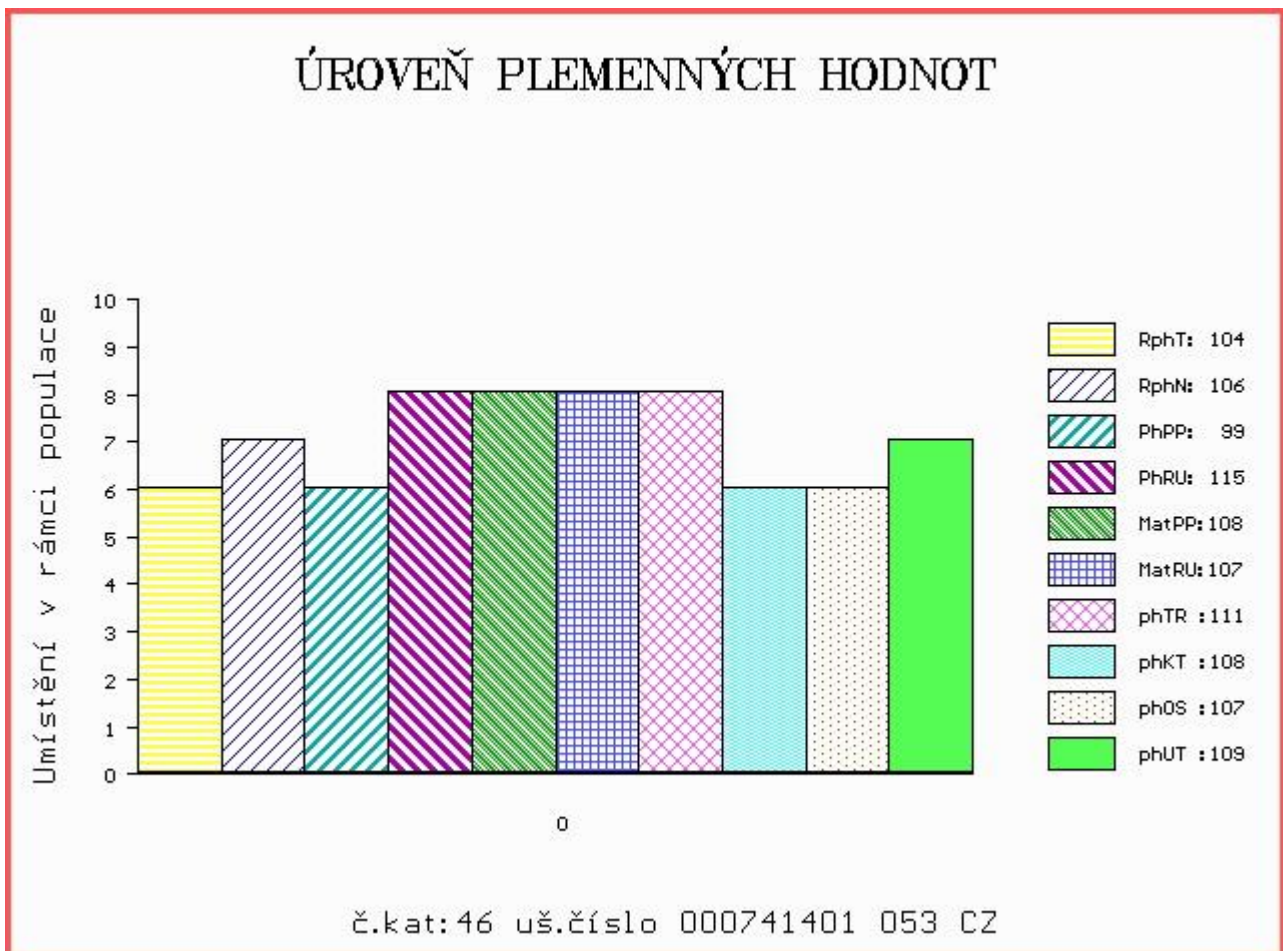

Číslo : 741401 053 CZ BONBON LIPONOVA Číslo katalogu 46
Dat.nar. : 20.02.2015 Plemeno : T100 Charolais
Chovatel : Liponova a.s.,Lipoltice
Majitel : Liponova a.s.,Lipoltice

OOO ZCH 206 ABOUKIR 7185119662
OO ZCH 806 HABIT 7992101442
MOO 7984102123 FR VIGILANTE 7984102123

Otec ZTP 985 TROOLL LIPONOVA 435000641224053
OMO CHP 807 MESSER 018000015429042
MO 123740 941 CZ ROSEMARI Z TÝNIŠTĚ 411000123740941
MMO 8933284144 FR VIVE 8933284144

OOM ZTI 240 POPULAIR 7121319473
OM ZTP 640 SENEGAL ET 435000554476053
MOM 146606 511 CZ LUNA BOVET 069000146606511

Matka 278142 953 CZ 435000278142953
OMM ZTI 088 RUSS 6334971421
MM 298862 931 CZ 291000298862931
MMM 4240871383 FR UPIE 4240871383

Vl.užit:nar: 51 kg ve 120d: 223 kg ve 210d: 338 kg v 365d: 593 kg / kříž: 131 cm
Přírůstek v testu : 1941 g / 104 přírůstek od narození: 1514 g / 106 šourek 39 cm
Věk při ZV 425 dní aktuálně k 25.03.16 hmotnost: 655 kg výška v kříži: 137 cm

PLEMENNÉ HODNOTY						LINEARNÍ HODNOCENÍ									
	pp	ru	pp	ru	TR	KT	OS	UT	Hmot	kříž	TR	KT	OS	UT	CE
BÝK	PE	99 115	ME	108 107	111	108	107	109							
MATKA	PE	99 110	ME	107 96	99	95	94	96	824	/ 148	25	20	21	7	73
Otec	PE	99 114	ME	108 119	115	110	110	113	716	/ 141	22	17	17	6	62

HODNOCEN: TR 7 / /10 KT / / OS / / UT Výsledek: