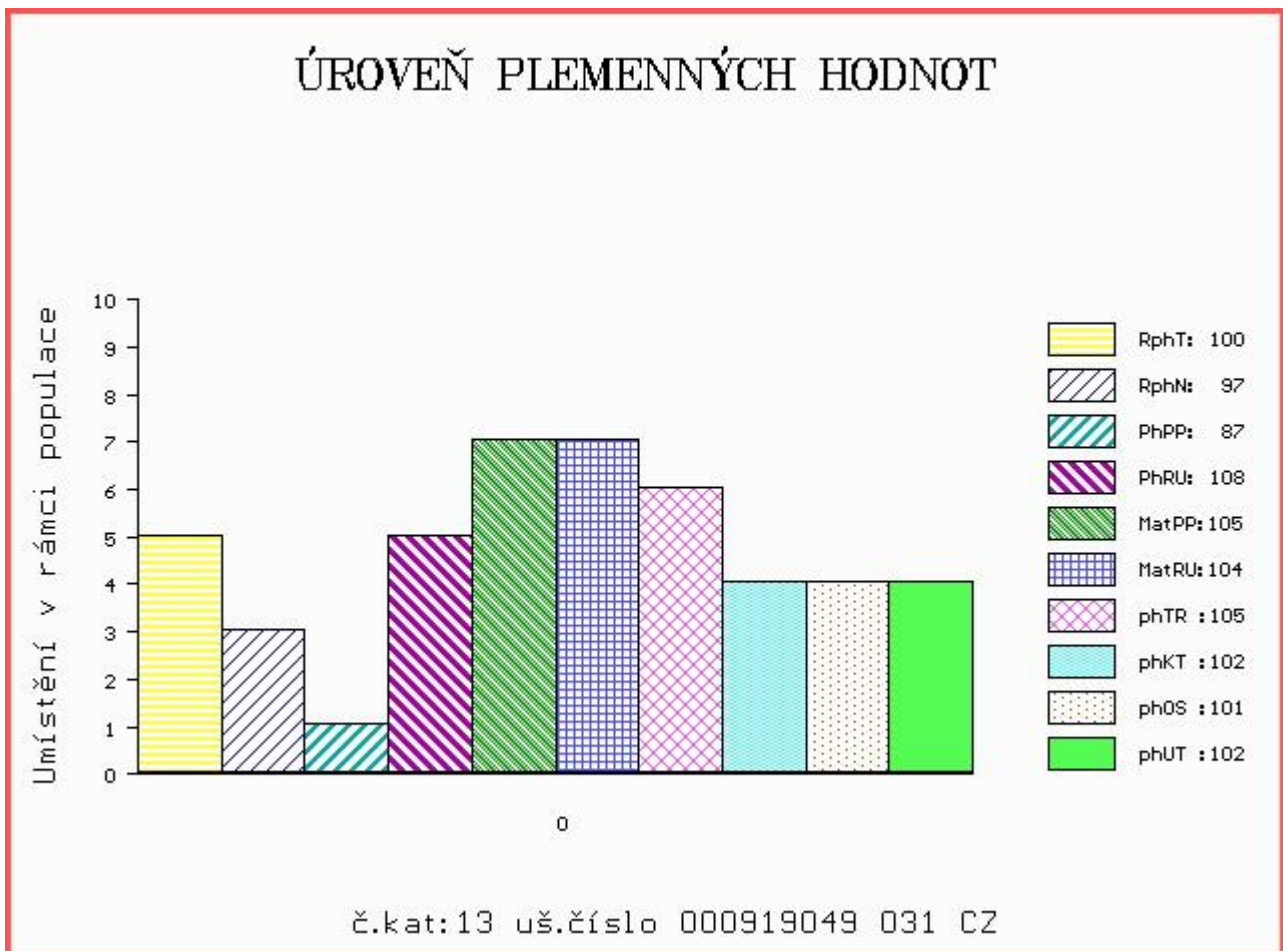

Číslo : **919049 031 CZ BUJON PÍSECKÝ** Číslo katalogu 13
Dat.nar. : 20.01.2015 Plemeno : Y100 Limousine
Chovatel : Kotalík Milan, Semice
Majitel : Kotalík Milan, Semice

OOO 270 733 FESTIN 8790005718
OO 265 918 MUGUET 8796009371
MOO 8787002573 FR CAILLE 8787002573

Otec ZLI 928 APACHE MN 8761410478
OMO ZLI 216 ESPOIR RR 8789003720
MO 8795011585 FR LOLITA 8795011585
MMO 8790011621 FR FRANCE 8790011621

OOM 270 532 ULTIME 8719100231
OM ZLI 539 CACAO 6503987463
MOM 2300242076 FR PETALE 2300242076

MATKA 247892 953 CZ DUŠANA Z KALIŠTĚ 031000247892953
OMM ZLI 437 MOZART Z CUNKOVA ET 253000156381031
MM 153302 953 CZ DANKA Z KALIŠTĚ 031000153302953
MMM 139245 511 CZ DUŠE Z KALIŠTĚ 031000139245511

Vl.užit:nar: 45 kg ve 120d: 185 kg ve 210d: 317 kg v 365d: 510 kg / kříž: 136 cm
Přírustek v testu : 1583 g / 100 přírustek od narození: 1372 g / 97 šourek 37 cm
Věk při ZV 456 dní aktuálně k 25.03.16 hmotnost: 635 kg výška v kříži: 142 cm

PLEMENNÉ HODNOTY										LINEARNÍ HODNOCENÍ							
	pp	ru	pp	ru	TR	KT	OS	UT		Hmot	kříž	TR	KT	OS	UT	CE	
BÝK	PE	87	108	ME	105	104	105	102	101	102							
MATKA	PE	101	100	ME	100	104	90	90	93	91	624	139	21	19	20	7	67
Otec	PE	75	122	ME	109	97	113	102	98	100	0	0	0	0	0	0	0

HODNOCEN: TR 9 / / 8 KT / / OS / / UT Výsledek: