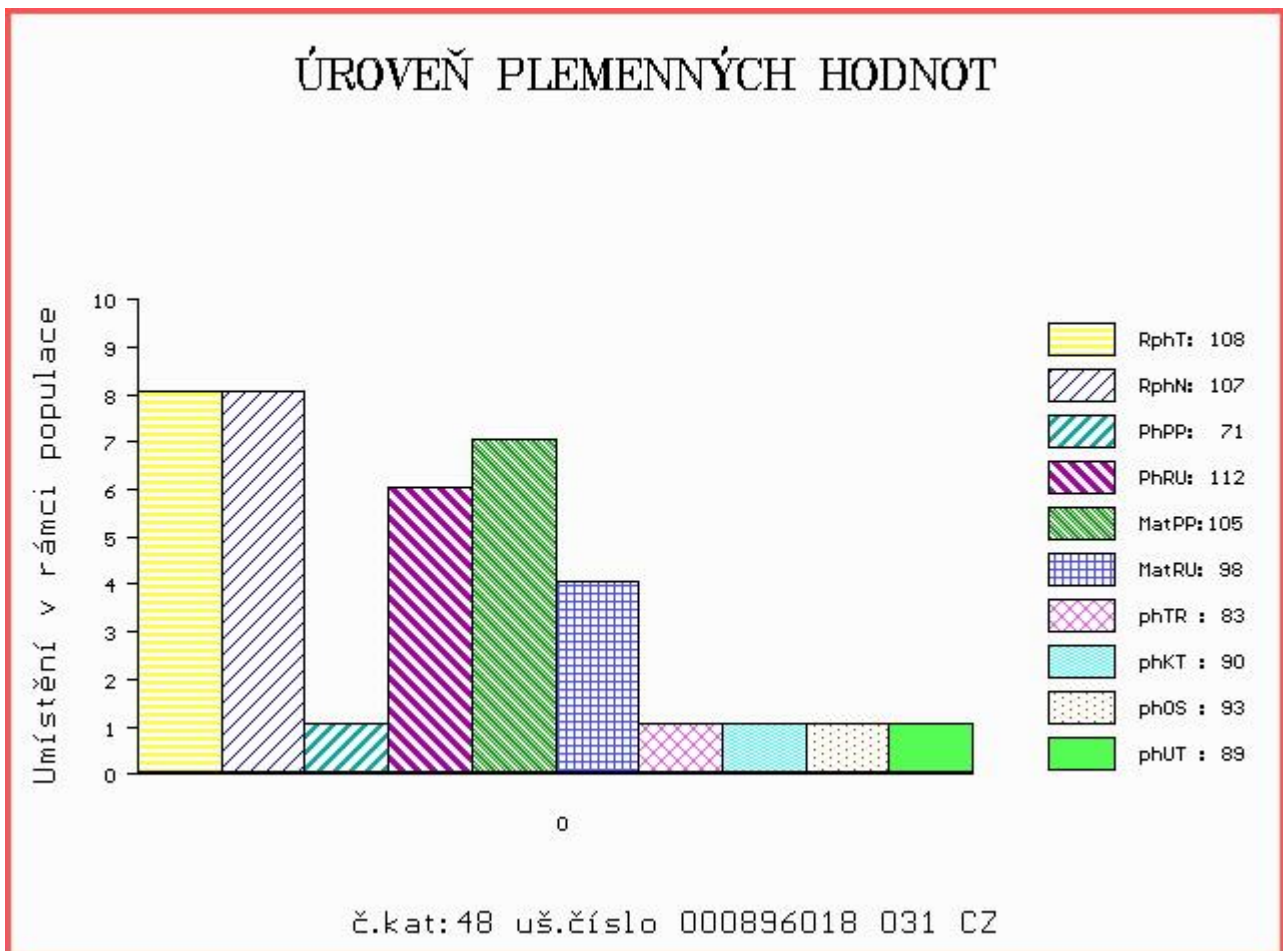

Číslo : 896018 031 CZ BELO ZE ZVÍKOVA V Číslo katalogu 48
Dat.nar. : 12.03.2015 Plemeno : T100 Charolais
Chovatel : Tájek Jaroslav, Zvíkov
Majitel : Tájek Jaroslav, Zvíkov

OOO ZTI 085 VIRGIL SC P 4240983344
OO ZTI 558 CARNOT SC P 2148228331
MOO 2148223038 FR ULNA 2148223038

Otec ZPT 367 ZVÍKOV ZE ZVÍKOVA V 352000803782031
OMO ZCH 517 NELSON 0397108304
MO 147959 201 CZ 352000147959201
MMO 116394 502 CZ 128502116394

OOM 265 187 INDICE 5893113049
OM ZCH 517 NELSON 0397108304
MOM 389109544 FR ETOILE 0389109544

Matka 155577 931 CZ 352000155577931
OMM ZCH 404 HEUREKA 128417002496
MM 147951 201 CZ 352000147951201
MMM 116360 502 CZ 128502116360

Vl.užit:nar: 60 kg ve 120d: 186 kg ve 210d: 299 kg v 365d: 554 kg / kříž: 132 cm
Přírůstek v testu : 1850 g / 108 přírůstek od narození: 1367 g / 107 šourek 37 cm
Věk při ZV 405 dní aktuálně k 25.03.16 hmotnost: 578 kg výška v kříži: 132 cm

PLEMENNÉ HODNOTY										LINEARNÍ HODNOCENÍ							
	pp	ru	pp	ru	TR	KT	OS	UT		Hmot	kříž	TR	KT	OS	UT	CE	
BÝK	PE	71	112	ME	105	98	83	90	93	89							
MATKA	PE	95	111	ME	95	99	96	97	99	97	726	145	23	22	19	7	71
Otec	PE	69	116	ME	110	93	99	101	101	99	595	136	20	19	17	6	62

HODNOCEN: TR 5 / / 9 KT / / OS / / UT Výsledek: