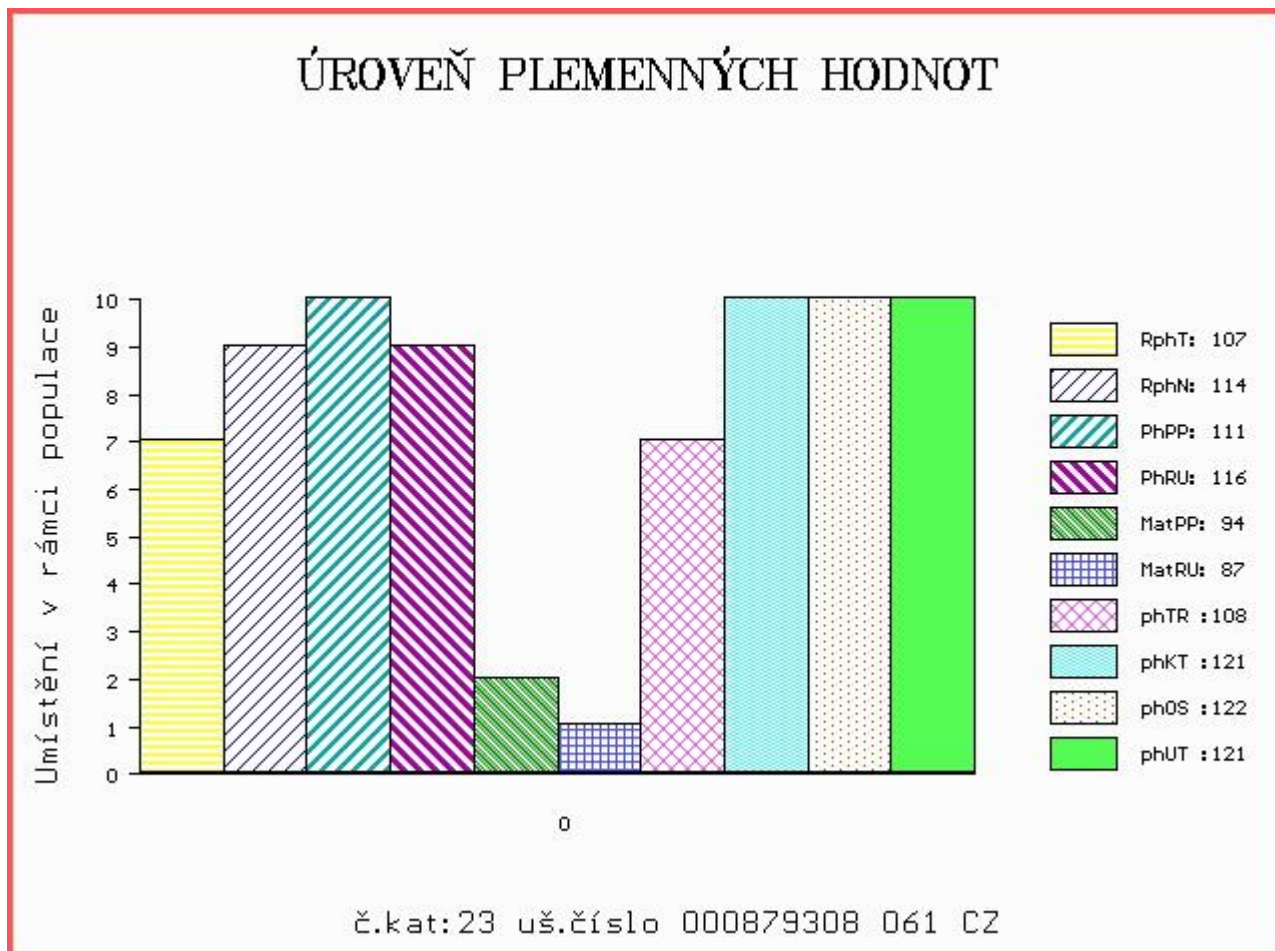

Číslo : 879308 061 CZ BOURÁK Z PROSÍČEK ET Číslo katalogu 23
Dat.nar. : 17.02.2015 Plemeno : Y100 Limousine
Chovatel : Velát Jaroslav, Horní Prosička
Majitel : Velát Jaroslav, Horní Prosička

OOO ZLI 230 DAUPHIN 1988004715
OO 275 831 POSEIDON 7713469838
MOO 7794066337 FR JOUVEN J853 7794066337

Otec ZLM 050 AZURRI 1932014117
OMO 275 833 JAZZ 1994015819
MO 1998008588 FR OLYMPE 1998008588
MMO 1990010208 FR FLORALIE 1990010208

OOM 270 530 JUNIOR TVS 1994012999
OM ZLI 538 BONUS P 1526579518
MOM 2424414640 FR VALERIANE ET P 2424414640

MATKA 433718 961 CZ VERONIKA Z PROSÍČEK ET 421000433718961
OMM ZLI 535 VIGNY.B V 8604154069
MM 403398 961 CZ SÁRA Z PROSÍČEK ET 421000403398961
MMM 4244002957 FR BOHEME 4244002957

Vl.užit:nar: 40 kg ve 120d: 222 kg ve 210d: 364 kg v 365d: 607 kg / kříž: 131 cm
Přírůstek v testu : 2041 g / 107 přírůstek od narození: 1600 g / 114 šourek 37 cm
Věk při ZV 428 dní aktuálně k 25.03.16 hmotnost: 683 kg výška v kříži: 136 cm

PLEMENNÉ HODNOTY						LINEARNÍ HODNOCENÍ											
	pp	ru	pp	ru	TR	KT	OS	UT	Hmot	kříž	TR	KT	OS	UT	CE		
BÝK	PE	111	116	ME	94	87	108	121	122	121							
MATKA	PE	108	113	ME	98	83	112	117	117	117	640	142	23	19	18	6	66
Otec	PE	98	114	ME	97	101	98	115	118	114	0	0	0	0	0	0	0

HODNOCEN: TR 7 / /10 KT / / OS / / UT Výsledek: