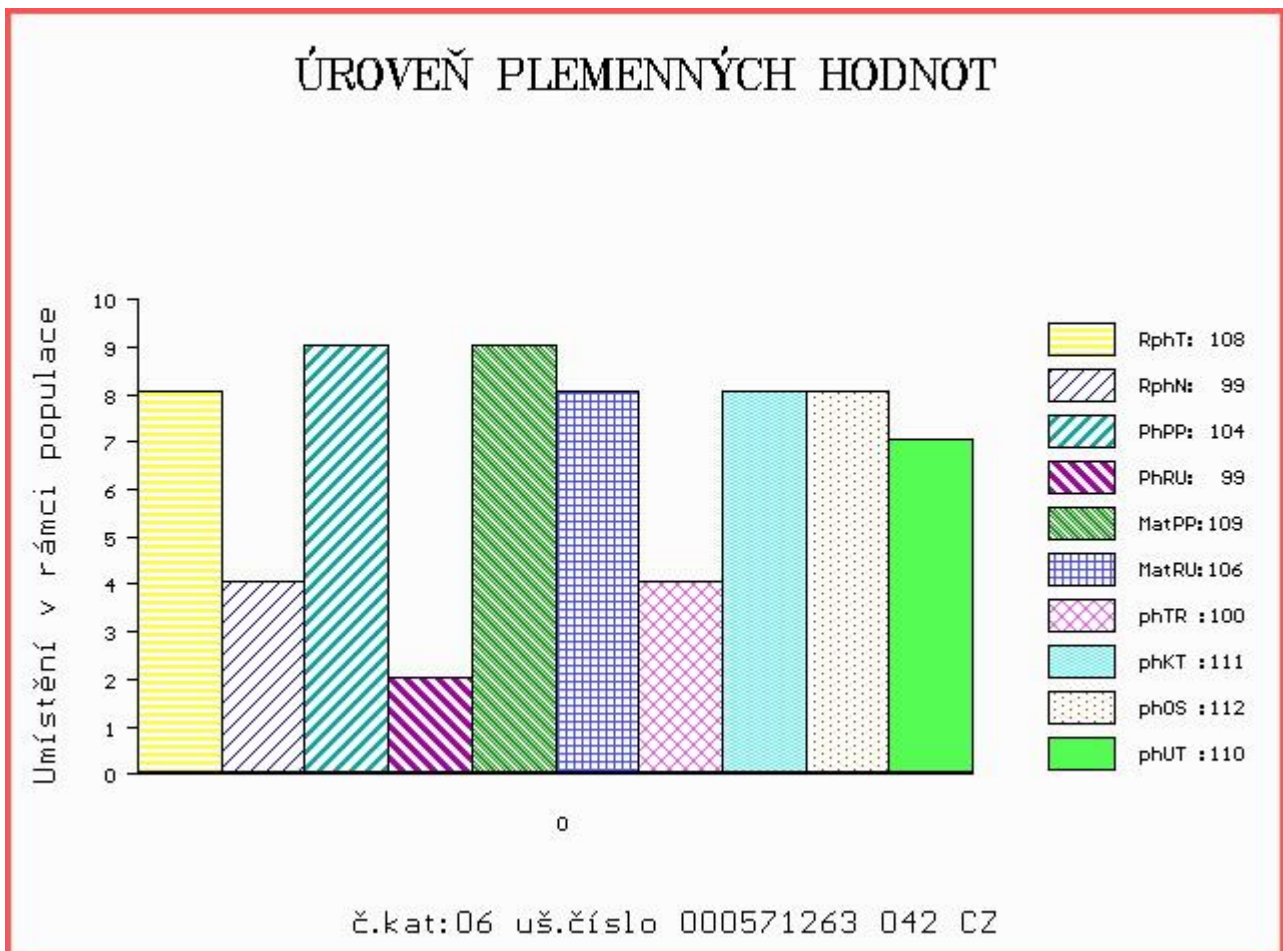

Číslo : 571263 042 CZ BACIL ZE SV. KATEŘINY Číslo katalogu 6
Dat.nar. : 10.01.2015 Plemeno : Y100 Limousine
Chovatel : Loos Adolf, Hora Svaté Kateřiny
Majitel : Loos Adolf, Hora Svaté Kateřiny

OOO 000 EOLE 1589001903
OO 265 068 JABOT 1993015958
MOO 1988008261 FR DYNAMITE 1988008261

Otec ZLI 295 MALIBU 3696026196
OMO 262 470 FARCEUR 3690007611
MO 3692005630 FR HAITI 3692005630
MMO 3680011842 FR REGLISSE 3680011842

OOM ZLI 481 PHLOX 1607911599
OM ZLI 686 POKER Z KALIŠTĚ 031000562321053
MOM 16980 953 CZ MAGURA Z KALIŠTĚ 031000016980953

MATKA 151006 942 CZ RAMA ZE SV. KATEŘINY 393000151006942
OMM ZLI 443 PATOCLE 1200097968
MM 163671 981 CZ RADKA VFU 007000163671981
MMM 119960 704 CZ KATRIN VFU 007000119960704

Vl.užit:nar: 42 kg ve 120d: 180 kg ve 210d: 309 kg v 365d: 517 kg / kříž: 131 cm
Přírůstek v testu : 1816 g / 108 přírůstek od narození: 1391 g / 99 šourek 37 cm
Věk při ZV 466 dní aktuálně k 25.03.16 hmotnost: 654 kg výška v kříži: 139 cm

PLEMENNÉ HODNOTY										LINEARNÍ HODNOCENÍ						
	pp	ru	pp	ru	TR	KT	OS	UT		Hmot	kříž	TR	KT	OS	UT	CE
BÝK	PE	104	99	ME	109	106	100	111	112	110						
MATKA	PE	95	108	ME	119	100	103	117	119	116	760	145	27	24	22	8 81
Otec	PE	108	90	ME	96	111	97	103	106	104	0	0	0	0	0	0

HODNOCEN: TR 7 / / 9 KT / / OS / / UT Výsledek: