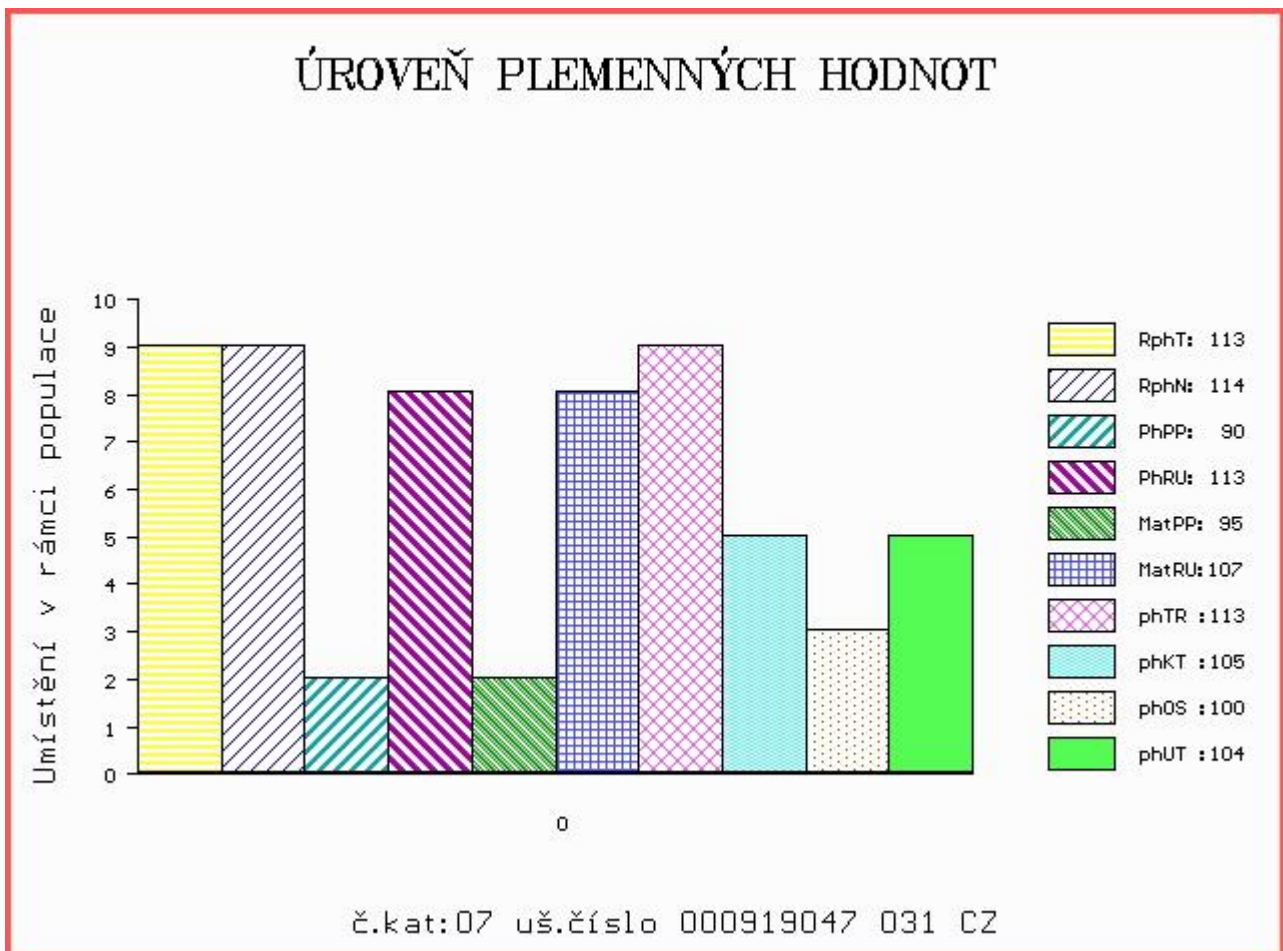

Číslo : **919047 031 CZ BUFFALO PÍSECKÝ** Číslo katalogu 7
Dat.nar. : 10.01.2015 Plemeno : Y100 Limousine
Chovatel : Kotalík Milan, Semice
Majitel : Kotalík Milan, Semice

OOO 266 915 ESOPE 2289042202
OO ZLI 370 MERIDIEN 8796002929
MOO 1688111499 FR DRAGONNE 1688111499

OTEC ZLI 930 VALERIAN 4145044764
OMO 268 210 IDEAL MN 1993013281
MO 4145040364 FR PAQUERETTE 4145040364
MMO 4130110488 FR MARINA 4130110488

OOM ZLI 740 UBU 2303327488
OM 272 334 BINGO 4806023218
MOM 4801022768 FR SISTER 4801022768

MATKA 1531703025 FR FANDORA 1531703025
OMM 272 335 APOLLON 1526579472
MM 1528702405 FR DORA 1528702405
MMM 5500564657 FR VERA 5500564657

Vl.užit:nar: 45 kg ve 120d: 216 kg ve 210d: 337 kg v 365d: 491 kg / kříž: 137 cm
Přírustek v testu : 2075 g / 113 přírustek od narození: 1430 g / 114 šourek 37 cm
Věk při ZV 466 dní aktuálně k 25.03.16 hmotnost: 674 kg výška v kříži: 144 cm

PLEMENNÉ HODNOTY										LINEARNÍ HODNOCENÍ							
	pp	ru	pp	ru	TR	KT	OS	UT		Hmot	kříž	TR	KT	OS	UT	CE	
BÝK	PE	90	113	ME	95	107	113	105	100	104							
MATKA	PE	91	100	ME	101	107	106	101	99	101	934	147	28	23	20	8	79
OTEC	PE	90	127	ME	94	101	103	111	110	109	0	0	0	0	0	0	0

HODNOCEN: TR 10 / / 7 KT / / OS / / UT Výsledek: