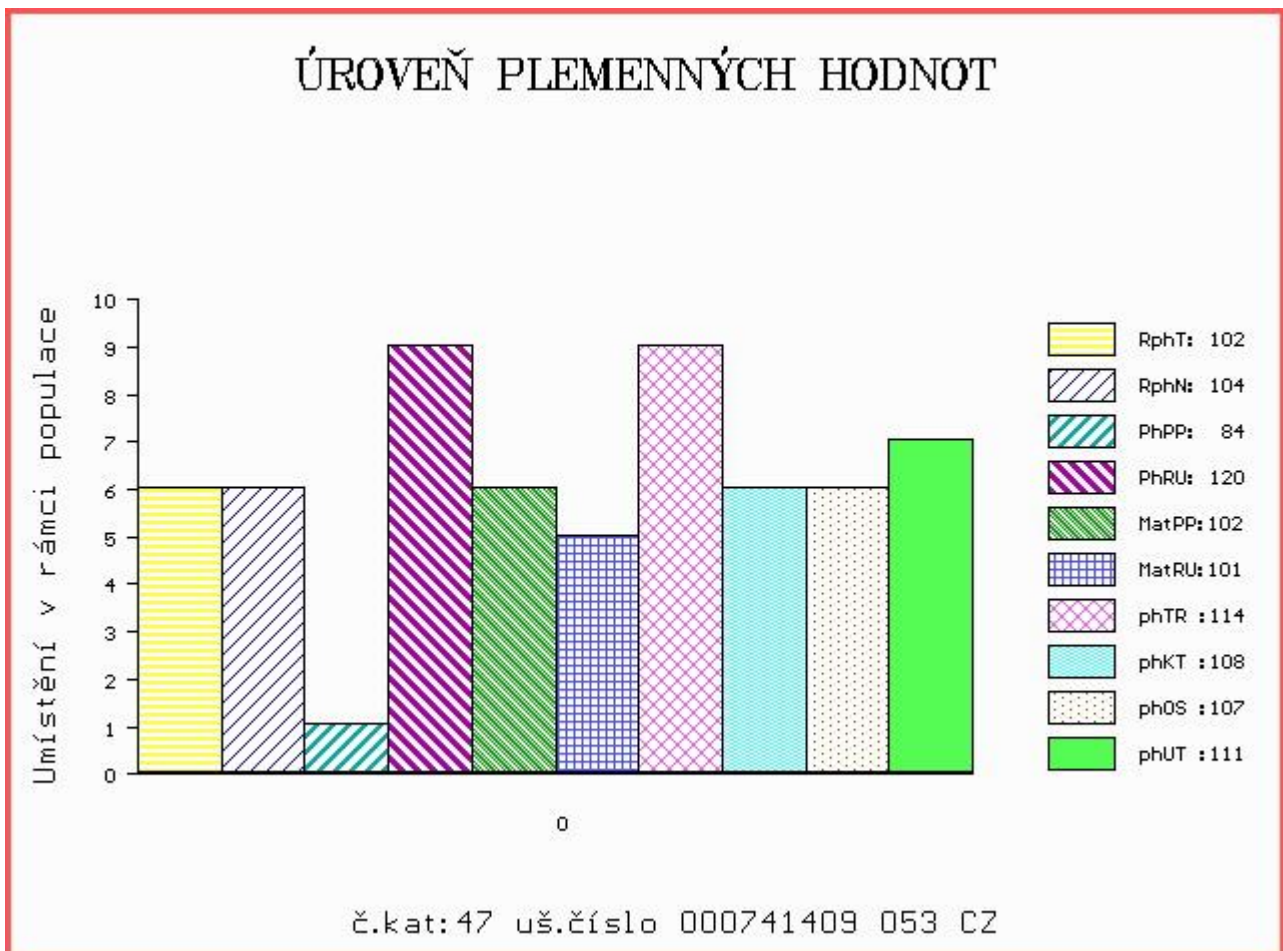

Číslo : 741409 053 CZ BRUNO LIPONOVA Číslo katalogu 47
Dat.nar. : 08.03.2015 Plemeno : T100 Charolais
Chovatel : Liponova a.s.,Lipoltice
Majitel : Liponova a.s.,Lipoltice

OOO 271 322 TOULON 5249296732
OO ZTI 898 ETOUBO 2135530021
MOO 2125536006 FR BELLE 2135536006

Otec ZIT 429 VALLUN LIPONOVA 435000673978053
OMO CHP 807 MESSER 018000015429042
MO 118085 941 CZ 411000118085941
MMO 1035754419 FR VIOLETTE 1035754419

OOM ZCH 810 REPAIR 5811001744
OM ZTI 540 DORIS 4241389105
MOM 4240766684 FR TZIGANE 4240766684

MATKA 265897 953 CZ 435000265897953
OMM ZCH 855 MARKÝZ OD BÍLÉHO DOMU 164000067944032
MM 118122 941 CZ 411000118122941
MMM 7121414020 FR VENDEE 7121414020

Vl.užit:nar: 65 kg ve 120d: 240 kg ve 210d: 360 kg v 365d: 585 kg / kříž: 138 cm
Přírustek v testu : 1725 g / 102 přírustek od narození: 1444 g / 104 šourek 37 cm
Věk při ZV 409 dní aktuálně k 25.03.16 hmotnost: 618 kg výška v kříži: 138 cm

PLEMENNÉ HODNOTY										LINEARNÍ HODNOCENÍ						
	pp	ru	pp	ru	TR	KT	OS	UT		Hmot	kříž	TR	KT	OS	UT	CE
BÝK	PE	84	120	ME	102	101	114	108	107	111						
MATKA	PE	86	118	ME	98	99	105	105	105	106	956	150	27	25	21	7 80
Otec	PE	96	111	ME	104	102	115	111	111	114	644	136	18	19	18	6 61

HODNOCEN: TR 8 / /10 KT / / OS / / UT Výsledek: