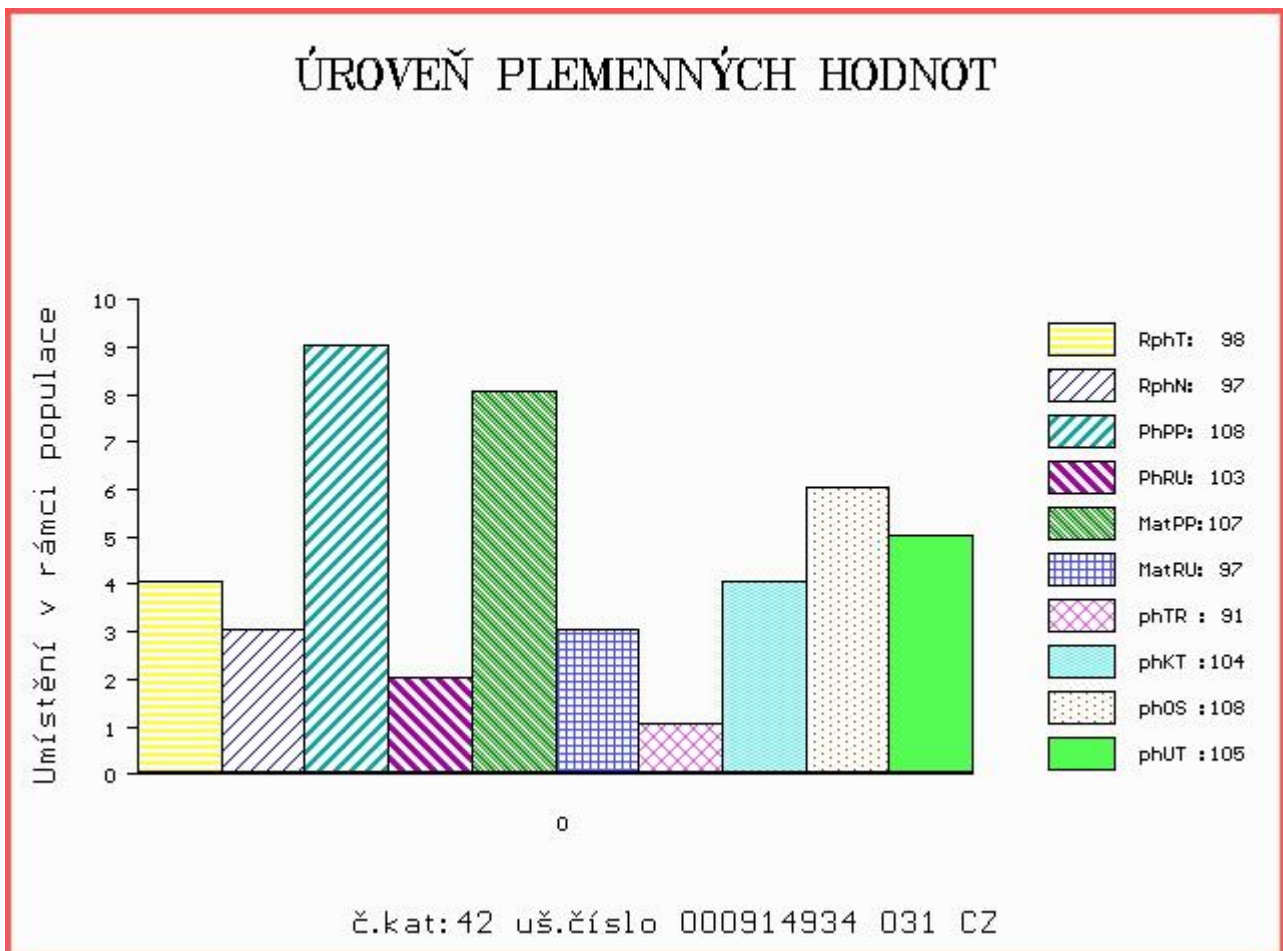

Číslo : **914934 031 CZ BARON Z CUNKOVA** Číslo katalogu 42
Dat.nar. : 05.02.2015 Plemeno : T100 Charolais
Chovatel : Farma Kozák, s.r.o.
Majitel : Farma Kozák, s.r.o.

OOO ZCH 388 IMPAIR RR3 1893102983
OO ZCH 809 PINAY 8552394134
MOO 8596100049 FR MARY 8596100049

OTEC ZIT 338 BARITON 1441899152
OMO 280 286 RHODO 1442068727
MO 1441899060 FR VANILLE 1441899060
MMO 1441898938 FR REGATE 1441898938

OOM 268 799 ROOSVELT SC P 8541876919
OM ZCH 942 UNICO SC PP 7121333571
MOM 7121400365 FR RONDELLE P 7121400365

MATKA 339468 931 CZ SIMONA Z OSTRÉHO ET V 253000339468931
OMM ZCH 699 JUMPER 8894104162
MM 250678 931 CZ OLYMPIE Z OSTRÉHO 253000250678931
MMM 121913 208 CZ KLÁRA Z OSTRÉHO 253000121913208

Vl.užit:nar: 39 kg ve 120d: 194 kg ve 210d: 320 kg v 365d: 552 kg / kříž: 126 cm
Přírůstek v testu : 1850 g / 98 přírůstek od narození: 1469 g / 97 šourek 38 cm
Věk při ZV 440 dní aktuálně k 25.03.16 hmotnost: 647 kg výška v kříži: 131 cm

PLEMENNÉ HODNOTY										LINEARNÍ HODNOCENÍ							
	pp	ru	pp	ru	TR	KT	OS	UT		Hmot	kříž	TR	KT	OS	UT	CE	
BÝK	PE	108	103	ME	107	97	91	104	108	105							
MATKA	PE	105	99	ME	119	90	101	105	107	107	712 /	144	20	20	18	7	65
OTEC	PE	96	110	ME	95	103	102	110	111	110	0 /	0	0	0	0	0	0

HODNOCEN: TR 4 / / 9 KT / / OS / / UT Výsledek: