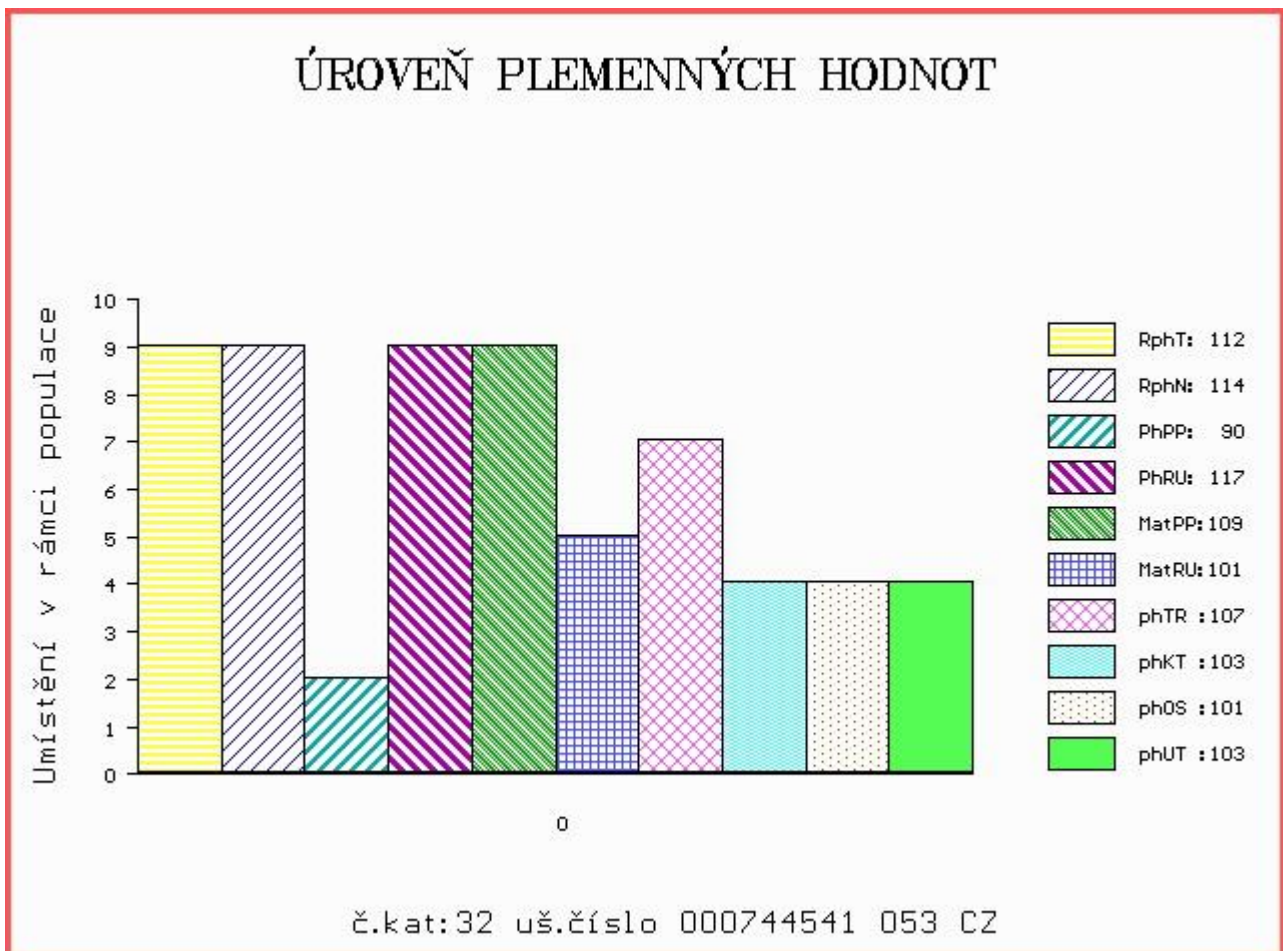

Číslo : **744541 053 CZ BRONZ Z KALIŠTĚ** Číslo katalogu 32
Dat.nar. : 22.03.2015 Plemeno : Y100 Limousine
Chovatel : Farma Kaliště s.r.o.Č.Libchavy
Majitel : Farma Kaliště s.r.o.Č.Libchavy

OOO 270 873 PARADIS 2255671789
OO 271 361 ADROIT 1932017859
MOO 1997018817 FR NILINDA 1997018817

Otec ZLI 888 EUPLUS 2309430066
OMO 271 352 RAFIOT 4977941997
MO 2395525421 FR VANINA 2305525421
MMO 2351246306 FR RIVIERA 2351246306

OOM 267 505 FERRY 1990003045
OM ZLI 437 MOZART Z CUNKOVA ET 253000156381031
MOM 8793051142 FR IDENTIQUE 8793051142

MATKA 167510 953 CZ HARLETA Z KALIŠTĚ 031000167510953
OMM ZLI 264 HUBERT VFU 007517003826
MM 139209 511 CZ HEDVA Z KALIŠTĚ 031000139209511
MMM 380 517 CZ HANIČKA Z KALIŠTĚ 031517000380

Vl.užit:nar: 45 kg ve 120d: 205 kg ve 210d: 331 kg v 365d: 556 kg / kříž: 136 cm
Přírustek v testu : 1750 g / 112 přírustek od narození: 1401 g / 114 šourek 36 cm
Věk při ZV 395 dní aktuálně k 25.03.16 hmotnost: 562 kg výška v kříži: 136 cm

PLEMENNÉ HODNOTY										LINEARNÍ HODNOCENÍ						
	pp	ru	pp	ru	TR	KT	OS	UT		Hmot	kříž	TR	KT	OS	UT	CE
BÝK	PE	90	117	ME	109	101	107	103	101	103						
MATKA	PE	96	107	ME	107	100	106	95	95	97	760	148	27	20	20	7 74
Otec	PE	90	126	ME	109	100	115	116	112	115	1090	155	29	27	25	9 90

HODNOCEN: TR 8 / /10 KT / / OS / / UT Výsledek: