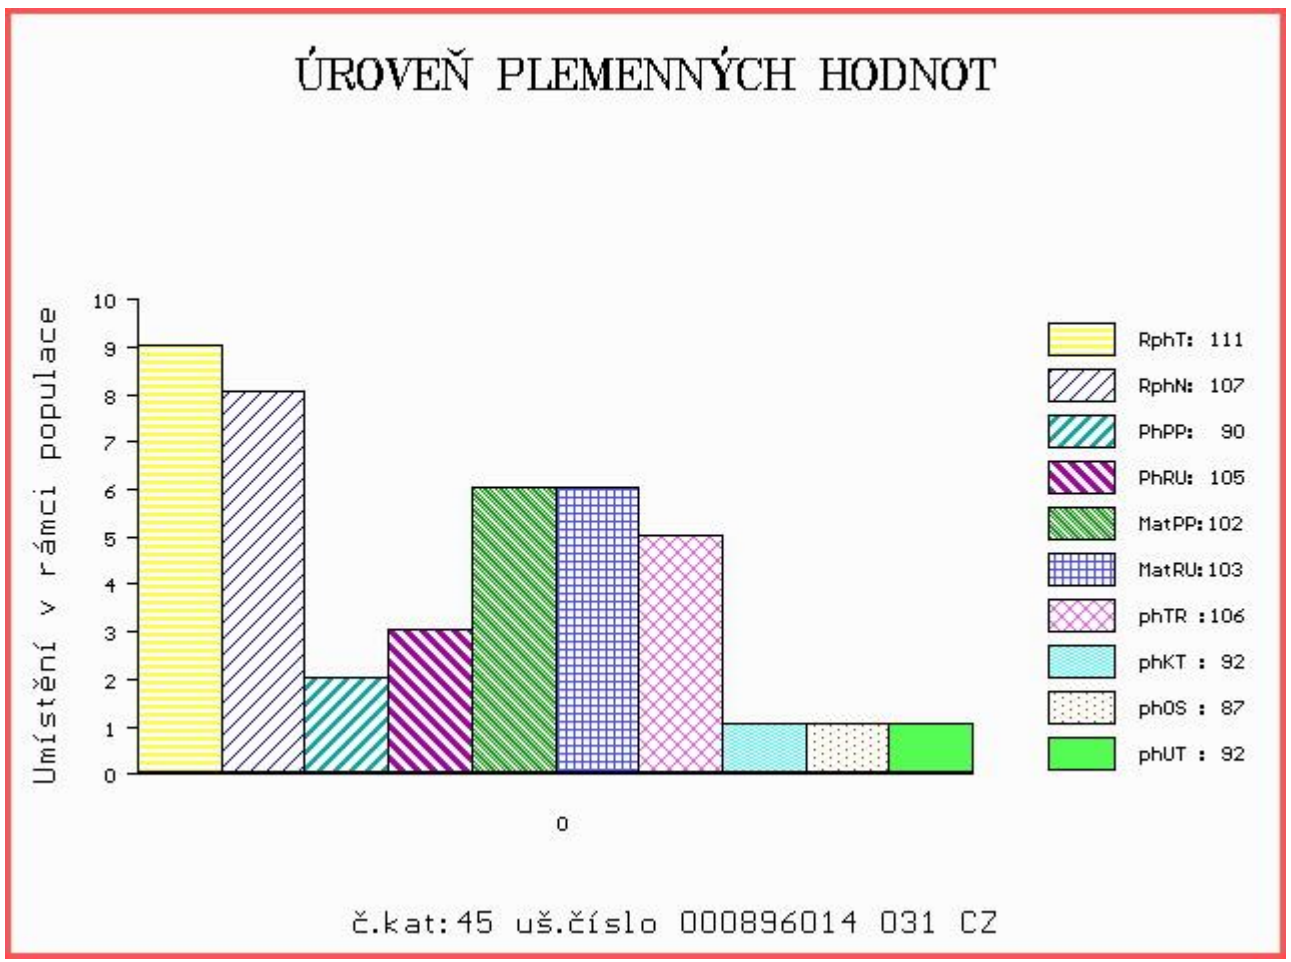

Číslo : **896014 031 CZ BOLD ZE ZVÍKOVA** Číslo katalogu 45
|Dat.nar. : 15.02.2015 Plemeno : T100 Charolais
|Chovatel : Tájek Jaroslav,Zvíkov
|Majitel : Tájek Jaroslav,Zvíkov

OOO 266 914 DALTON 0388110618
OO ZCH 703 NECESSAIRE 6327793880
MOO 394113841 FR LICHETTE 0394113841

OTEC ZIT 100 VOLTAIRE 4522794020
OMO ZCH 386 HARNOIS 7192124090
MO 4522791051 FR SAVANE 4522791051
MMO 4597103607 FR NOVA 4597103607

OOM 268 192 DIEGO RR3 1888102991
OM ZTI 081 OLYMPE RJR 7121008787
MOM 7193123980 FR JOCONDE 7193123980

MATKA 395762 931 CZ ODRA ZE ZVÍKOVA 352000395762931
OMM ZCH 404 HEUREKA 128417002496
MM 123372 502 CZ 128502123372
MMM 34510 502 CZ FRAMBOISE RJ 4290102959

Vl.užit:nar: 45 kg ve 120d: 180 kg ve 210d: 312 kg v 365d: 607 kg / kříž: 139 cm
|Přírůstek v testu : 2116 g / 111 přírůstek od narození: 1547 g / 107 šourek 37 cm
|Věk při ZV 430 dní aktuálně k 25.03.16 hmotnost: 670 kg výška v kříži: 144 cm

PLEMENNÉ HODNOTY										LINEARNÍ HODNOCENÍ							
	pp	ru	pp	ru	TR	KT	OS	UT		Hmot	kříž	TR	KT	OS	UT	CE	
BÝK	PE	90	105	ME	102	103	106	92	87	92							
MATKA	PE	84	105	ME	99	104	98	91	88	92	862	147	26	22	19	7	74
OTEC	PE	85	105	ME	109	99	102	104	103	104	0	0	0	0	0	0	0

HODNOCEN: TR 10 / /10 KT / / OS / / UT Výsledek: