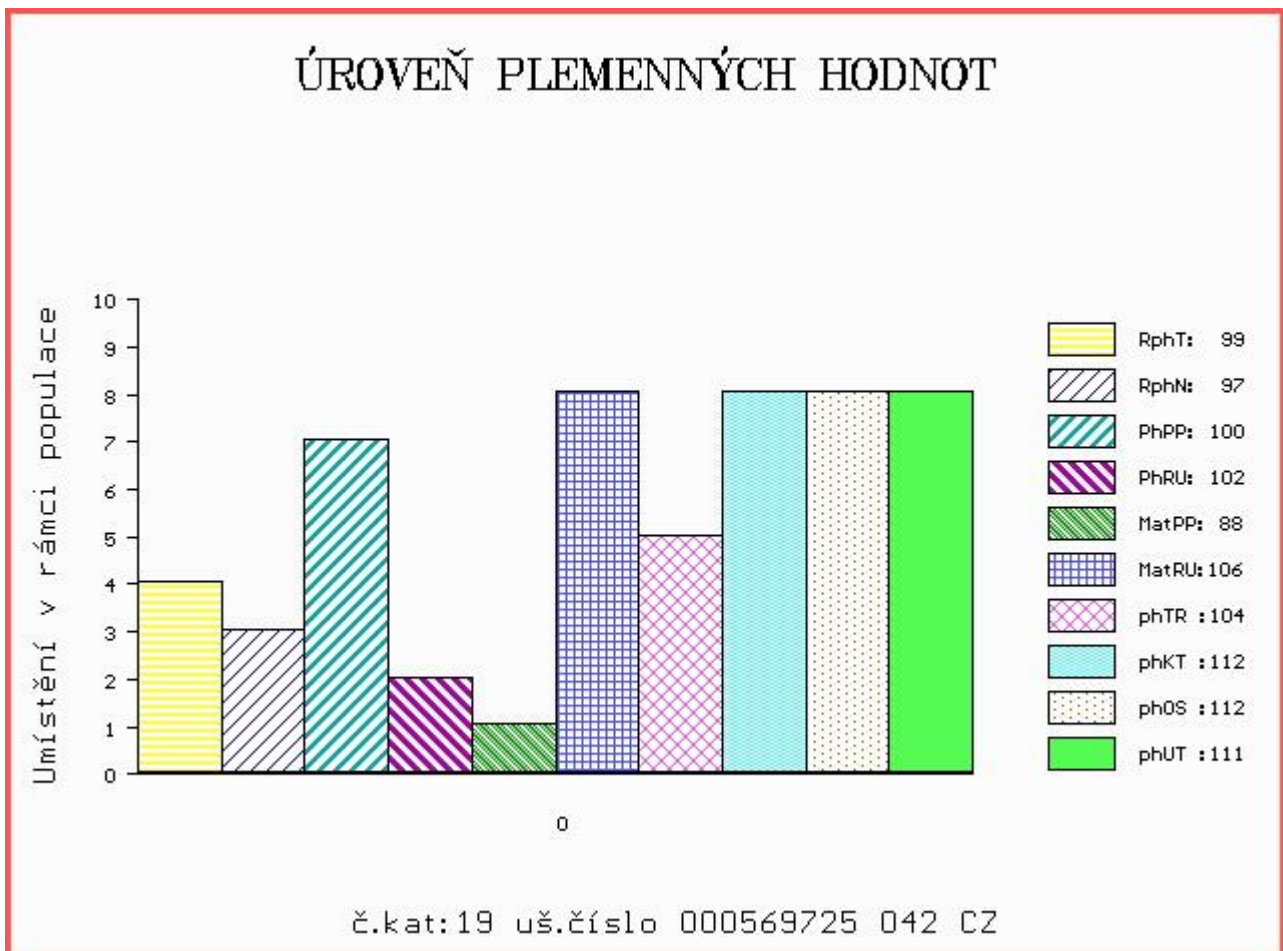

Číslo : 569725 042 CZ BURÁK Z BYNOVCE Číslo katalogu 19
Dat.nar. : 10.02.2015 Plemeno : Y100 Limousine
Chovatel : Němec Eduard, Bynovec
Majitel : Němec Eduard, Bynovec

OOO 270 669 ABERG PAN P 58305-00341
OO ZLI 553 RYDE URANOS P 57065-00457
MOO 5706500398 DK RYDE ROYAL 57065-00398

OTEC ZLI 923 DIAMANT P 1932978570
OMO 000 ST HUBERT 1930916270
MO 1931752635 FR UZERCHE 1931752635
MMO 1930809902 FR ROSETTE 1930809902

OOM ZLI 481 PHLOX 1607911599
OM ZLI 686 POKER Z KALIŠTĚ 031000562321053
MOM 16980 953 CZ MAGURA Z KALIŠTĚ 031000016980953

MATKA 151004 942 CZ JACKIE ZE SV.KATEŘINY 393000151004942
OMM 269 495 LORIOT MN 1995007352
MM 116795 942 CZ JULIE ZE SV.KATEŘINY ET 393000116795942
MMM 1930748739 FR PRIMEVERE 1930748739

Vl.užit:nar: 44 kg ve 120d: 174 kg ve 210d: 329 kg v 365d: 513 kg / kříž: 134 cm
Přírustek v testu : 1533 g / 99 přírustek od narození: 1333 g / 97 šourek 37 cm
Věk při ZV 435 dní aktuálně k 25.03.16 hmotnost: 589 kg výška v kříži: 138 cm

PLEMENNÉ HODNOTY										LINEARNÍ HODNOCENÍ							
	pp	ru	pp	ru	TR	KT	OS	UT	Hmot	kříž	TR	KT	OS	UT	CE		
BÝK	PE	100	102	ME	88	106	104	112	112	111							
MATKA	PE	92	107	ME	107	98	97	115	118	115	602	133	18	19	17	6	60
OTEC	PE	108	99	ME	69	113	98	93	93	94	0	0	0	0	0	0	0

HODNOCEN: TR 8 / / 8 KT / / OS / / UT Výsledek: