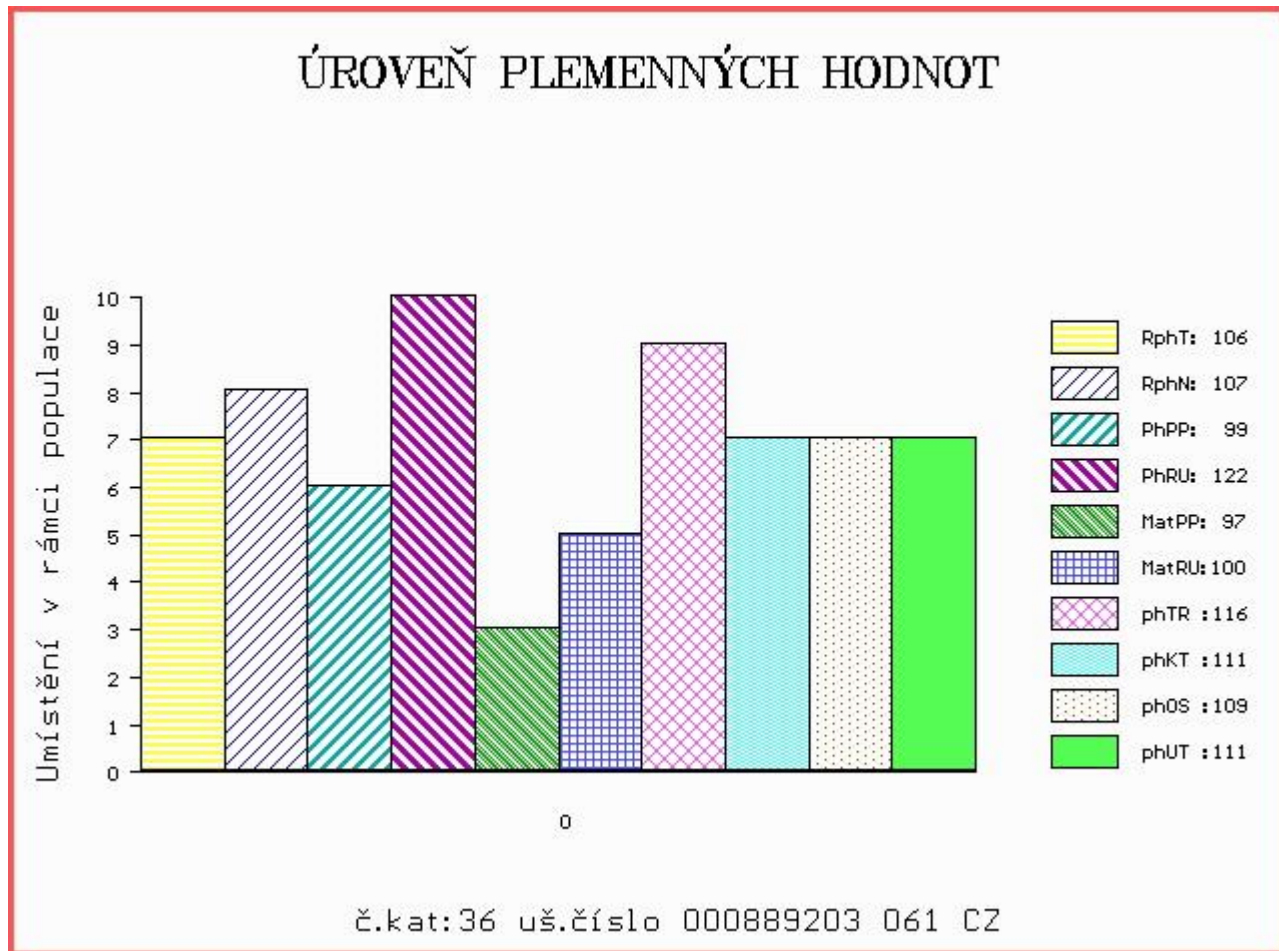

Číslo : 889203 061 CZ BUKEFALOS AGROCHYT V Číslo katalogu 36
Dat.nar. : 14.01.2015 Plemeno : T100 Charolais
Chovatel : Agrochyt s.r.o.Mohelno
Majitel : Agrochyt s.r.o.Mohelno

OOO 280 272 MAR KATZ AV STRÖMSNÄS 20323-0565
OO 280 271 VIKING AV SIMONTORP P 35202-2336
MOO 352020202 SE SUNIC AV SIMONTORP P 35202-0202

OTEC ZIT 337 GUINNES SC PP 5111038250
OMO ZTI 085 VIRGIL SC P 4240983344
MO 5107037806 FR CHOUCROUTE 5107037806
MMO 5102037394 FR TZIGANE 5102037394

OOM 269 449 IDEALISTE RVS 1893105537
OM ZTI 245 SUEDOIS 5811102125
MOM 5813099561 FR PLUIE 5813099561

MATKA 380915 961 CZ LAURA AGROCHYT ET 391000380915961
OMM ZCH 449 LAUREL 7195122401
MM 107871 941 CZ OSMANKA Z TÝNIŠTĚ 411000107871941
MMM 4522793039 FR ULOTE 4522793039

Vl.užit:nar: 38 kg ve 120d: 251 kg ve 210d: 421 kg v 365d: 652 kg / kříž: 137 cm
Přírůstek v testu : 1866 g / 106 přírůstek od narození: 1748 g / 107 šourek 40 cm
Věk při ZV 462 dní aktuálně k 25.03.16 hmotnost: 800 kg výška v kříži: 142 cm

PLEMENNÉ HODNOTY										LINEARNÍ HODNOCENÍ						
	pp	ru	ME	pp	ru	TR	KT	OS	UT	Hmot	kříž	TR	KT	OS	UT	CE
BÝK	PE	99	122	ME	97	100	116	111	109	111						
MATKA	PE	92	123	ME	99	105	101	112	113	111	940	150	26	24	24	8 82
OTEC	PE	95	101	ME	99	99	101	104	104	105	0	0	0	0	0	0

HODNOCEN: TR 9 / /10 KT / / OS / / UT Výsledek: