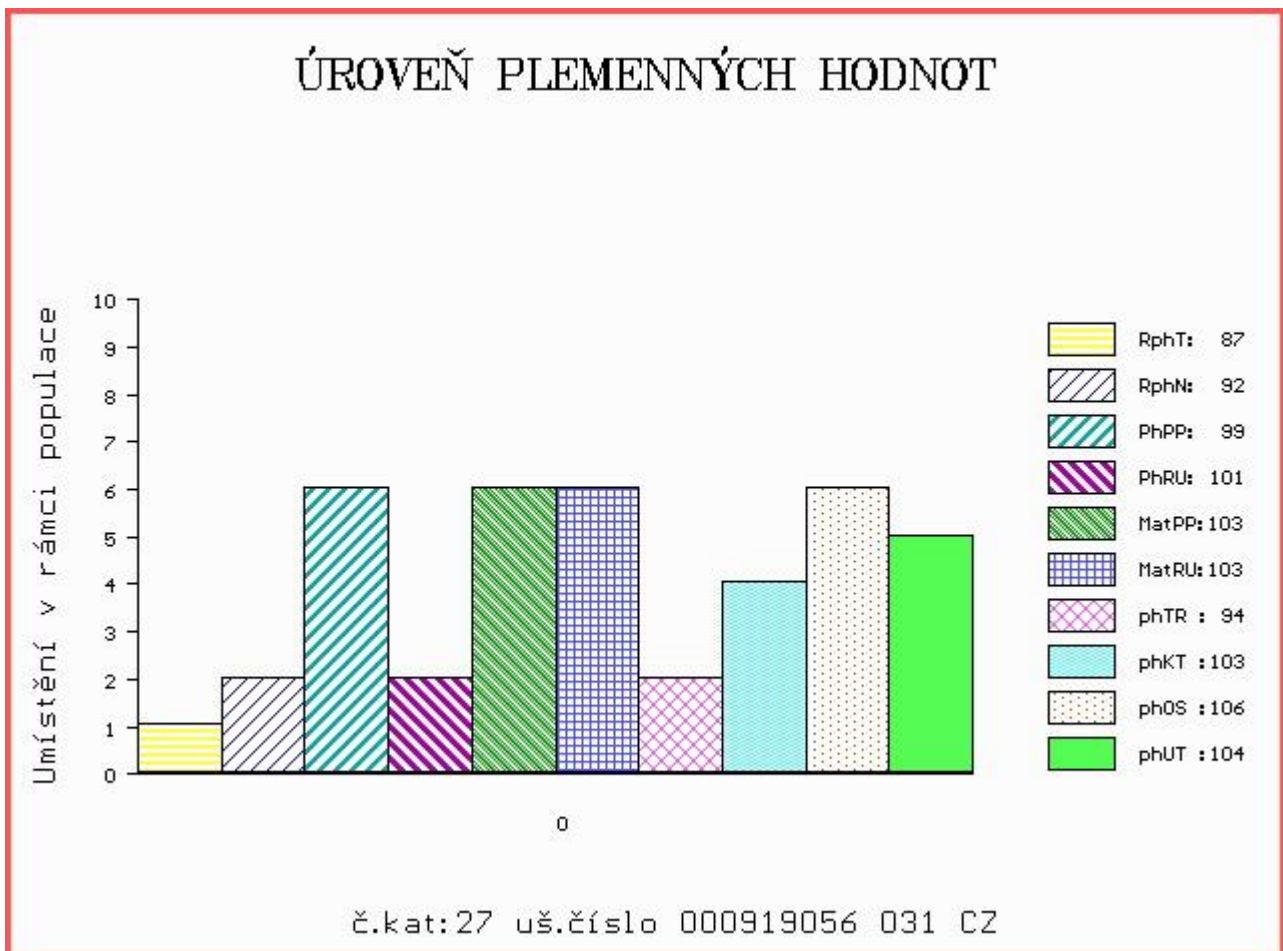

Číslo : **919056 031 CZ BRADLEY PÍSECKÝ** Číslo katalogu 27
Dat.nar. : 09.03.2015 Plemeno : Y100 Limousine
Chovatel : Kotalík Milan, Semice
Majitel : Kotalík Milan, Semice

OOO 271 553 OXYGENE 1298171453
OO ZLI 803 WILODGE TONKA WEY02-002
MOO 96022 UK WILODGE MECLAIRE WEY96-022

OTEC ZLM 305 MILLBURN HESTER 181698360704
OMO ZLI 324 MAS DU CLO 2396032213
MO 181698340561 IE MILLBURN ELLA 181698340561
MMO 0 BENBULBEN LOLA UIA747119

OOM 265 071 RIDGES 0010014848
OM ZLI 320 ZIRCI ZAKÓ RIDGES P 30024.2677.3
MOM 3002405943 HU SZIBIL 3002405943

MATKA 260930 931 CZ RADKA ZE ZÁLSÍ ET 409000260930931
OMM ZLI 268 IONESCO 3693000206
MM 222057 931 CZ NONA Z OSTRÉHO 253000222057931
MMM 3112 517 CZ GRANADA NEČTINSKÁ 093517003112

Vl.užit:nar: 42 kg ve 120d: 192 kg ve 210d: 315 kg v 365d: 491 kg / kříž: 135 cm
Přírustek v testu : 1416 g / 87 přírustek od narození: 1254 g / 92 šourek 36 cm
Věk při ZV 408 dní aktuálně k 25.03.16 hmotnost: 521 kg výška v kříži: 135 cm

PLEMENNÉ HODNOTY										LINEARNÍ HODNOCENÍ						
	pp	ru	pp	ru	TR	KT	OS	UT		Hmot	kříž	TR	KT	OS	UT	CE
BÝK	PE	99	101	ME	103	103	94	103	106	104						
MATKA	PE	100	109	ME	108	99	90	92	93	93	684	/ 142	21	19	17	6 63
OTEC	PE	94	96	ME	101	103	95	106	110	107	730	/ 142	22	25	27	9 83

HODNOCEN: TR 7 / / 7 KT / / OS / / UT Výsledek: