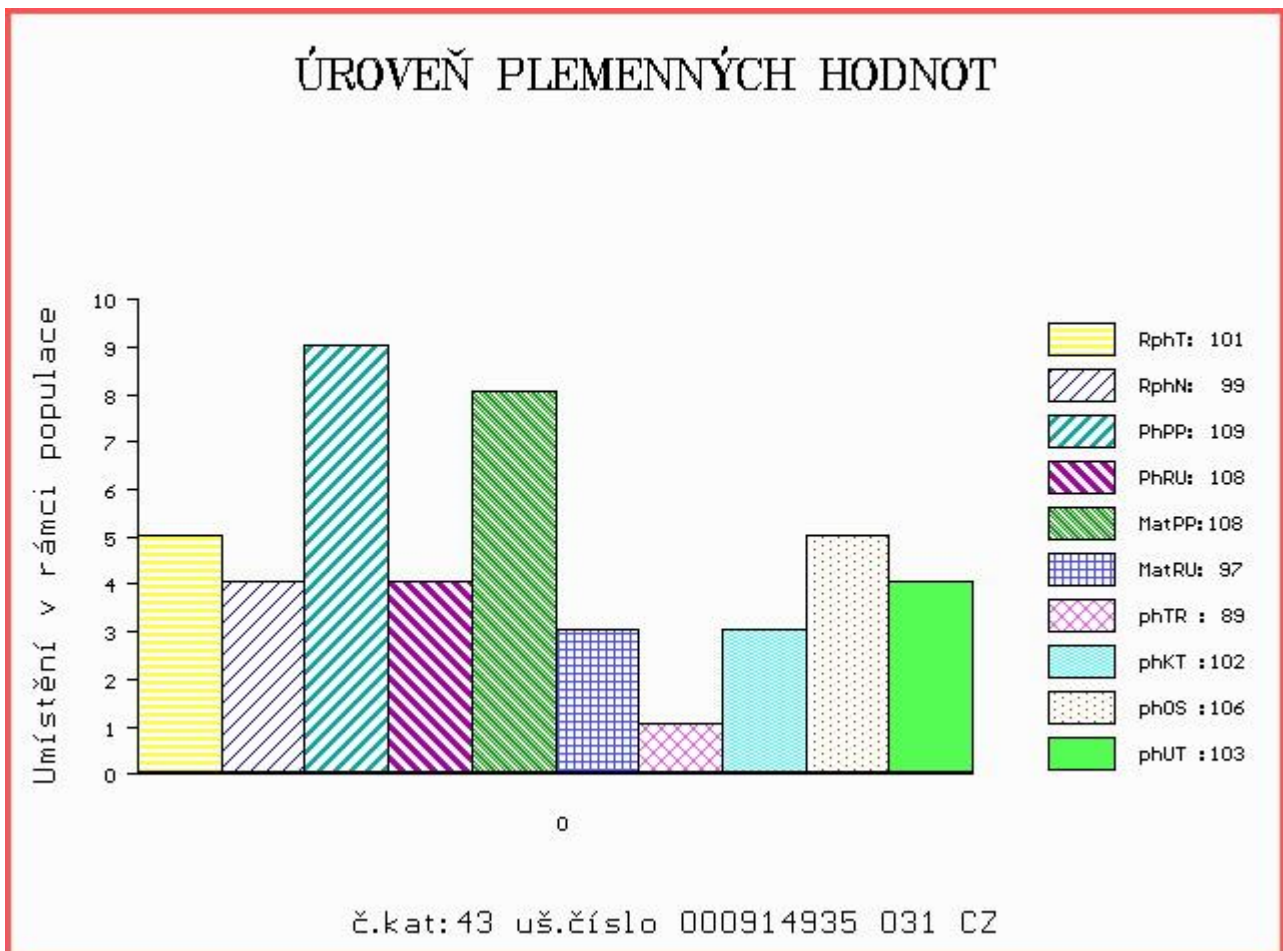

Číslo : 914935 031 CZ BALBOA Z CUNKOVA Číslo katalogu 43
Dat.nar. : 06.02.2015 Plemeno : T100 Charolais
Chovatel : Farma Kozák, s.r.o.
Majitel : Farma Kozák, s.r.o.

OOO 268 799 ROOSVELT SC P 8541876919
OO ZCH 942 UNICO SC PP 7121333571
MOO 7121400365 FR RONDELLE P 7121400365

Otec ZTI 965 TAJFUN ZE ZVÍKOVA P 352000701268031
OMO ZCH 404 HEUREKA 128417002496
MO 123364 502 CZ KAMELA SMILOVSKÁ 128502123364
MMO 116358 502 CZ CHLOUBA SMILOVSKÁ 128502116358

OOM ZCH 217 AGRONOME 8585104015
OM ZTI 098 LORSINI 8995106122
MOM 8993102089 FR INSTANCE 8993102089

MATKA 437072 931 CZ UVA Z OSTRÉHO 455000437072931
OMM ZTI 035 NERO Z CUNKOVA ET 253000199542031
MM 297085 931 CZ PERRY Z OSTRÉHO 253000297085931
MMM 3033 417 CZ HEDA 148000003033417

Vl.užit:nar: 41 kg ve 120d: 196 kg ve 210d: 312 kg v 365d: 527 kg / kříž: 128 cm
Přírůstek v testu : 1800 g / 101 přírůstek od narození: 1429 g / 99 šourek 37 cm
Věk při ZV 439 dní aktuálně k 25.03.16 hmotnost: 631 kg výška v kříži: 134 cm

PLEMENNÉ HODNOTY										LINEARNÍ HODNOCENÍ							
	pp	ru	pp	ru	TR	KT	OS	UT		Hmot	kříž	TR	KT	OS	UT	CE	
BÝK	PE	109	108	ME	108	97	89	102	106	103							
MATKA	PE	98	111	ME	106	95	87	92	93	91	682	142	17	20	18	6	61
Otec	PE	107	109	ME	112	96	106	117	120	120	802	142	25	22	25	9	81

HODNOCEN: TR 5 / / 8 KT / / OS / / UT Výsledek: