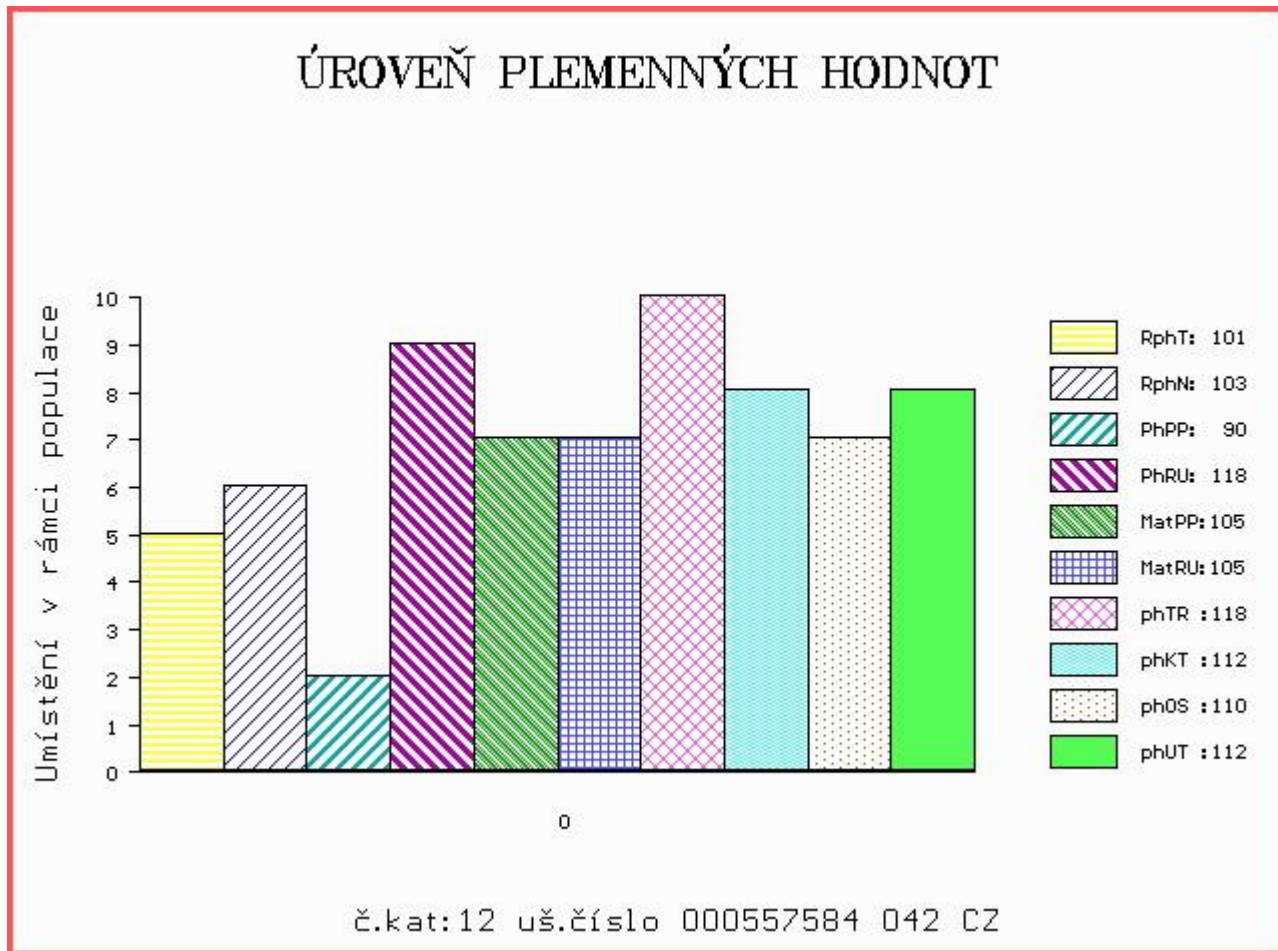

Číslo : 557584 042 CZ BARNOLD Z BYNOVCE Číslo katalogu 12
Dat.nar. : 18.01.2015 Plemeno : Y100 Limousine
Chovatel : Kopsa Milan, Ludvíkovice
Majitel : Kopsa Milan, Ludvíkovice

OOO 262 468 INSECTE 1993002022
OO 262 467 OTAN 1998000189
MOO 1994002527 FR JADE 1994002527

OTEC ZLI 739 RECIF 1627496661
OMO 267 872 ECHO 2989002598
MO 2992043865 FR HUNE 2992043865
MMO 2983054212 FR ULLA 2983054212

OOM ZLI 325 KOLJA VFU 007764119005
OM ZLI 450 NOVÁČEK VFU 007000106441081
MOM 113294 704 CZ ITAKA VFU 007000113294704

MATKA 225855 932 CZ RYBANA 189000225855932
OMM ZLI 343 JASNÝ VFU 007764119002
MM 99281 932 CZ 189000099281932
MMM 21162 347 CZ 189000021162347

Vl.užit:nar: 48 kg ve 120d: 225 kg ve 210d: 362 kg v 365d: 569 kg / kříž: 136 cm
Přírustek v testu : 1600 g / 101 přírustek od narození: 1463 g / 103 šourek 38 cm
Věk při ZV 458 dní aktuálně k 25.03.16 hmotnost: 680 kg výška v kříži: 142 cm

PLEMENNÉ HODNOTY										LINEARNÍ HODNOCENÍ						
	pp	ru	pp	ru	TR	KT	OS	UT		Hmot	kříž	TR	KT	OS	UT	CE
BÝK	PE	90	118	ME	105	105	118	112	110	112						
MATKA	PE	93	107	ME	106	101	101	104	105	103	694	143	24	19	18	7 68
OTEC	PE	98	117	ME	99	109	108	100	99	101	0	0	0	0	0	0

HODNOCEN: TR 9 / /10 KT / / OS / / UT Výsledek: