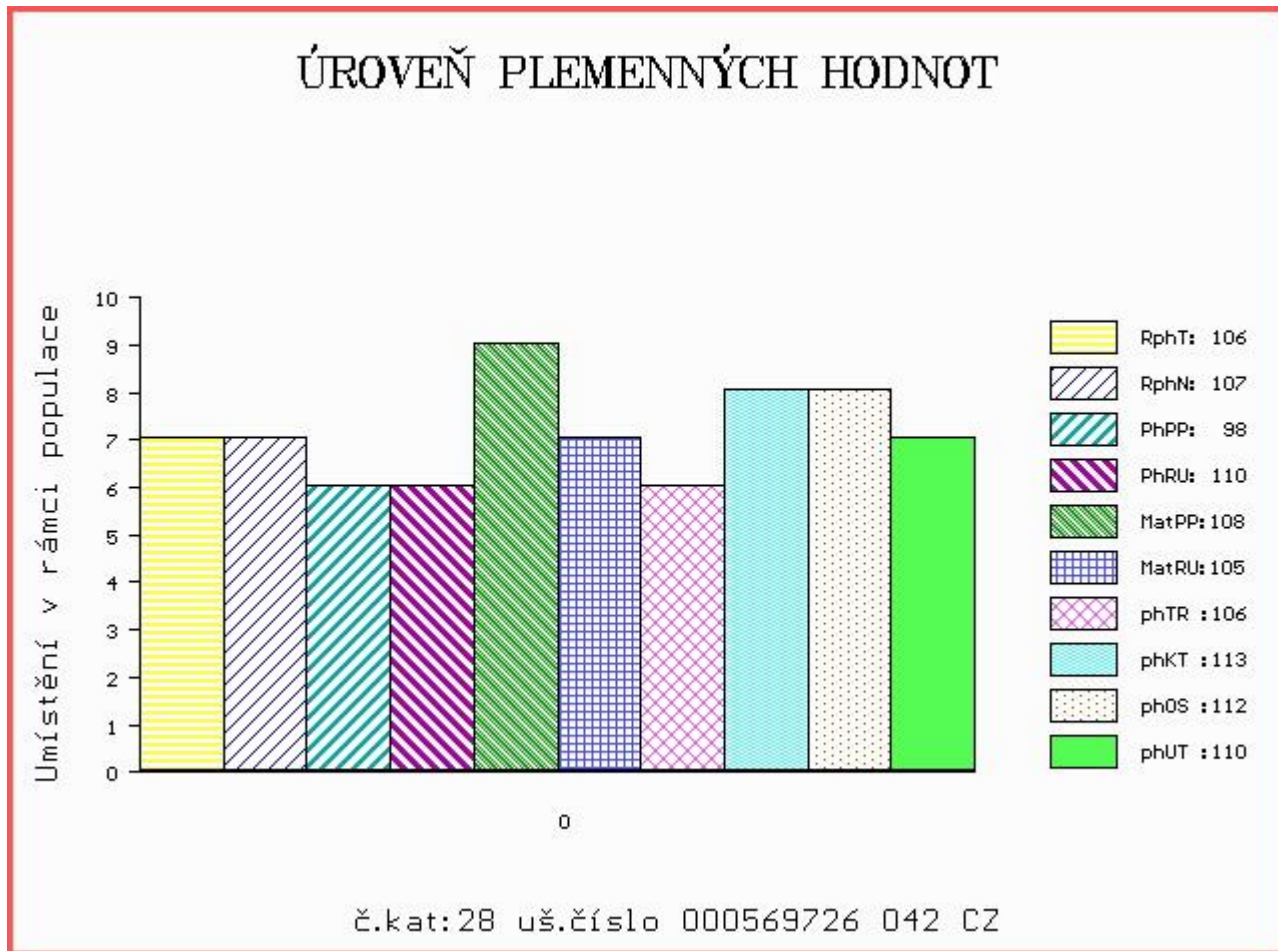

Číslo : 569726 042 CZ BENJI Z BYNOVCE Číslo katalogu 28
Dat.nar. : 10.03.2015 Plemeno : Y100 Limousine
Chovatel : Němec Eduard, Bynovec
Majitel : Němec Eduard, Bynovec

OOO 267 694 CASSIS 4088028055
OO ZLI 490 REMIX 1717626948
MOO 1797002235 FR NOUGATINE 1797002235

Otec ZLI 873 TEZE Z LAŽIŠTĚ 408000701970031
OMO 270 334 TARZAN 4802022945
MO 4807043727 FR BERTILLE 4807043727
MMO 4803023372 FR TIGRESSE 4803023372

OOM ZLI 325 KOLJA VFU 007764119005
OM ZLI 450 NOVÁČEK VFU 007000106441081
MOM 113294 704 CZ ITAKA VFU 007000113294704

Matka 281326 932 CZ 189000281326932
OMM ZLI 343 JASNÝ VFU 007764119002
MM 99281 932 CZ 189000099281932
MMM 21162 347 CZ 189000021162347

Vl.užit:nar: 41 kg ve 120d: 219 kg ve 210d: 345 kg v 365d: 553 kg / kříž: 137 cm
Přírustek v testu : 1616 g / 106 přírustek od narození: 1409 g / 107 šourek 37 cm
Věk při ZV 407 dní aktuálně k 25.03.16 hmotnost: 578 kg výška v kříži: 137 cm

PLEMENNÉ HODNOTY										LINEARNÍ HODNOCENÍ						
	pp	ru	pp	ru	TR	KT	OS	UT		Hmot	kříž	TR	KT	OS	UT	CE
BÝK	PE	98	110	ME	108	105	106	113	112	110						
MATKA	PE	93	105	ME	109	99	104	106	105	104	736	142	23	21	19	7 70
Otec	PE	104	111	ME	104	110	107	106	105	106	608	136	21	21	21	7 70

HODNOCEN: TR 8 / /10 KT / / OS / / UT Výsledek: