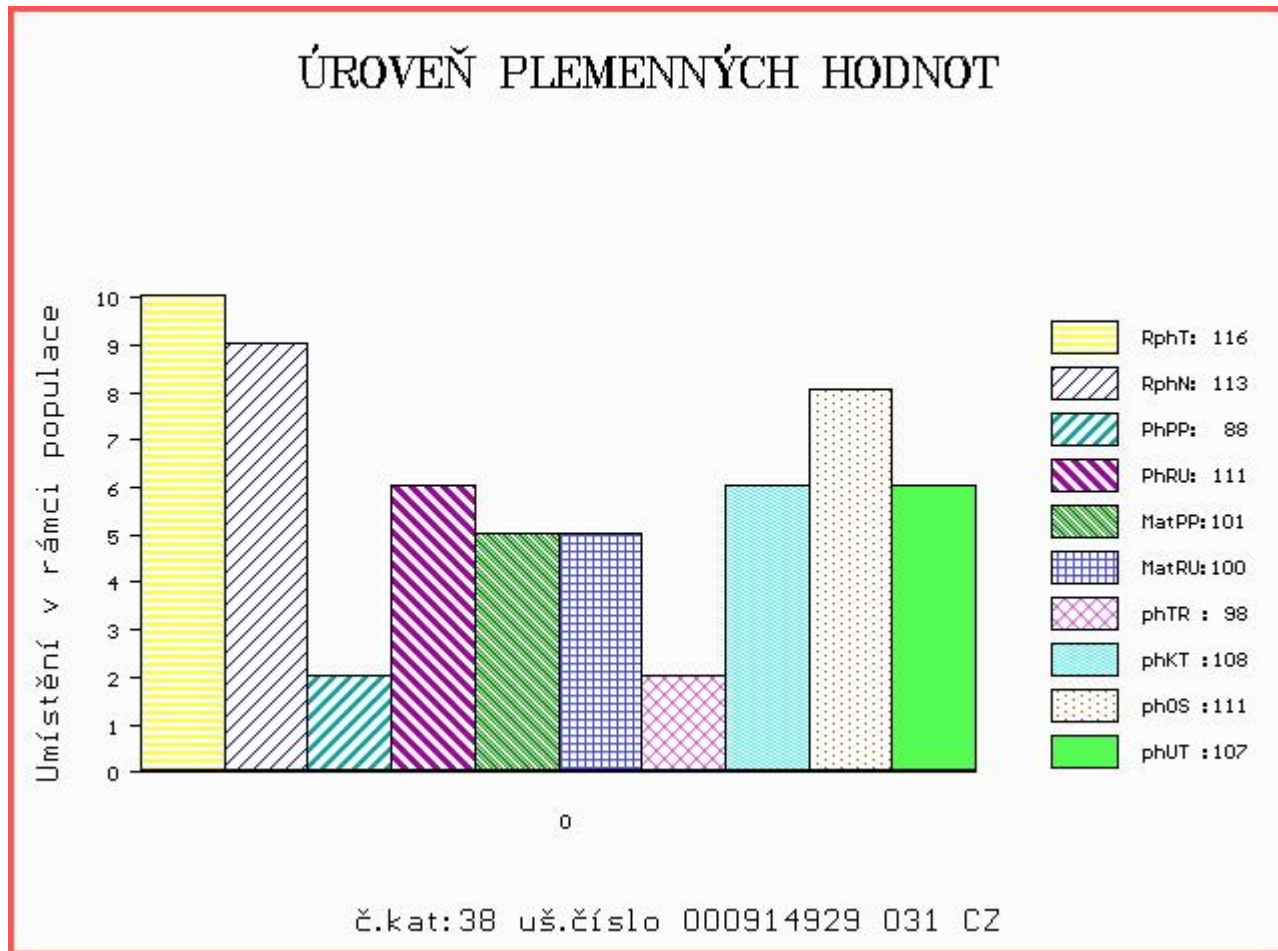

Číslo : **914929 031 CZ BRONX Z CUNKOVA** Číslo katalogu 38
Dat.nar. : 23.01.2015 Plemeno : T100 Charolais
Chovatel : Farma Kozák, s.r.o.
Majitel : Farma Kozák, s.r.o.

OOO ZCH 574 OHIO 0398109454
OO ZIT 333 UNIBLOC 7121423579
MOO 7121330082 FR ROSALIE 7121330082

OTEC ZIT 336 FALCON 2140851106
OMO 280 268 VERSEAU 2146904016
MO 2140853071 FR COTE DOR 2140853071
MMO 2127692204 FR VIOLETTE 2127692204

OOM 266 914 DALTON 0388110618
OM ZCH 703 NECESSAIRE 6327793880
MOM 394113841 FR LICHETTE 0394113841

MATKA 386288 931 CZ TETRA Z OSTRÉHO 455000386288931
OMM ZCH 570 THRUNTON NOSTRDAMUS MF0081667
MM 155085 931 CZ NESTRA Z OSTRÉHO 253000155085931
MMM 113034 101 CZ CHARTA 129101113034

Vl.užit:nar: 50 kg ve 120d: 200 kg ve 210d: 334 kg v 365d: 609 kg / kříž: 131 cm
Přírůstek v testu : 2208 g / 116 přírůstek od narození: 1632 g / 113 šourek 38 cm
Věk při ZV 453 dní aktuálně k 25.03.16 hmotnost: 747 kg výška v kříži: 136 cm

PLEMENNÉ HODNOTY										LINEARNÍ HODNOCENÍ						
	pp	ru	pp	ru	TR	KT	OS	UT		Hmot	kříž	TR	KT	OS	UT	CE
BÝK	PE	88	111	ME	101	100	98	108	111	107						
MATKA	PE	97	107	ME	105	97	91	101	104	98	682 /	143	22	20	19	7 68
OTEC	PE	91	110	ME	94	103	102	112	114	112	0 /	0	0	0	0	0

HODNOCEN: TR 6 / /10 KT / / OS / / UT Výsledek: