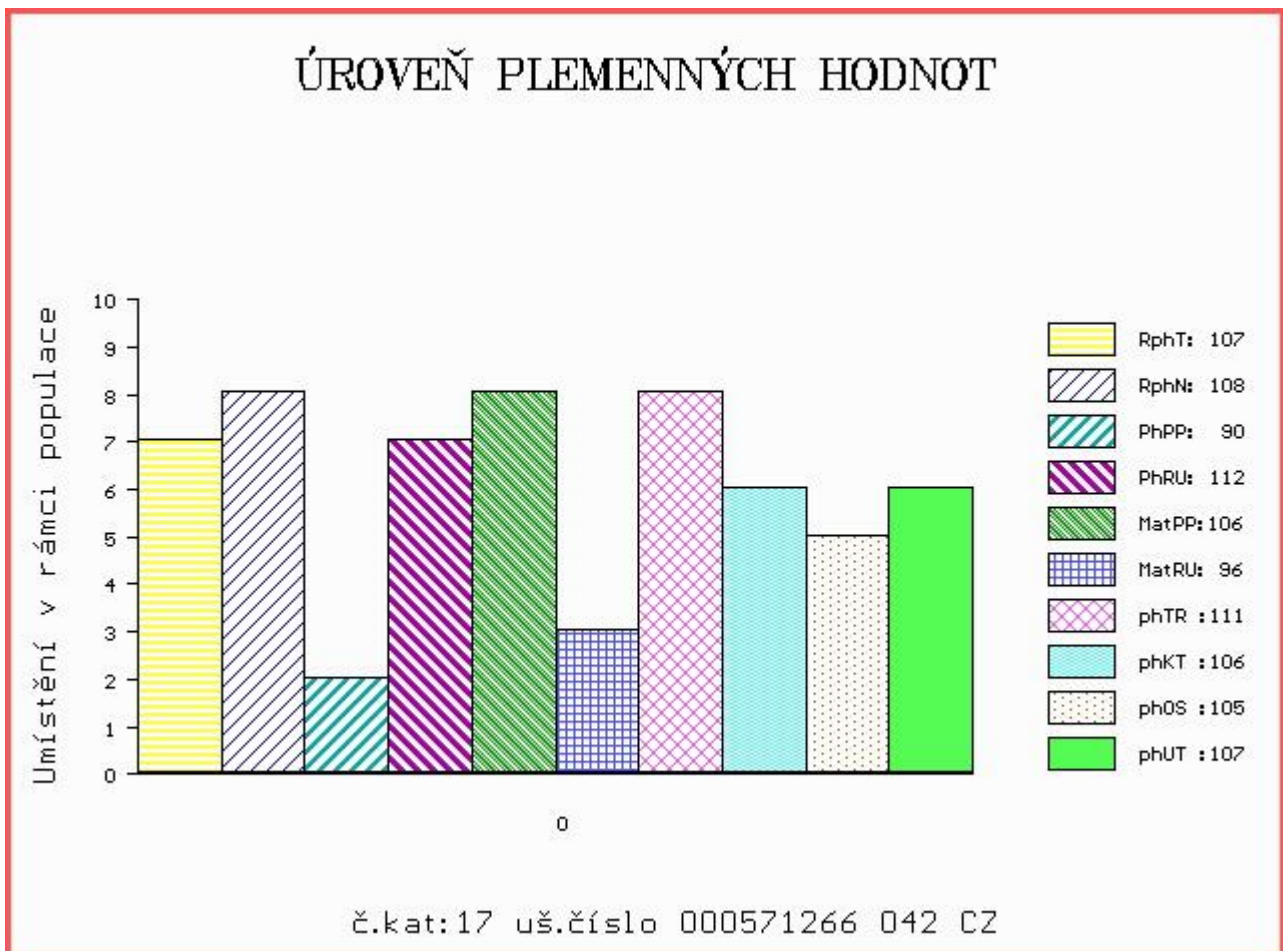

Číslo : 571266 042 CZ BORIS ZE SV. KATEŘINY Číslo katalogu 17
Dat.nar. : 31.01.2015 Plemeno : Y100 Limousine
Chovatel : Loos Adolf, Hora Svaté Kateřiny
Majitel : Loos Adolf, Hora Svaté Kateřiny

OOO ZLI 664 GENIAL 8791002491
OO ZLI 403 NECTAR 1997013151
MOO 1990002509 FR FRINGANTE 1990002509

Otec ZLM 034 NANTOS 14.028 20866
OMO 268 576 DANIEL 03.410 83860
MO 1402313840 DE GELIERA 14.023 13840
MMO 1400223460 DE GIER 14.002 23460

OOM 269 495 LORIOT MN 1995007352
OM LIP 450 RONN ZE SV. KATEŘINY ET 393000515822042
MOM 1930748739 FR PRIMEVERE 1930748739

MATKA 396482 931 CZ HELGA Z LAZIŠTĚ 408000396482931
OMM 270 656 MADISON-MN 3696008845
MM 4807026 023 FR BIBI 4807026023
MMM 4804025781 FR URIELLE 4804025781

Vl.užit:nar: 46 kg ve 120d: 197 kg ve 210d: 314 kg v 365d: 508 kg / kříž: 136 cm
Přírůstek v testu : 1650 g / 107 přírůstek od narození: 1305 g / 108 šourek 37 cm
Věk při ZV 445 dní aktuálně k 25.03.16 hmotnost: 593 kg výška v kříži: 140 cm

PLEMENNÉ HODNOTY										LINEARNÍ HODNOCENÍ						
	pp	ru	pp	ru	TR	KT	OS	UT		Hmot	kříž	TR	KT	OS	UT	CE
BÝK	PE	90	112	ME	106	96	111	106	105	107						
MATKA	PE	92	114	ME	116	92	118	108	104	108	860	151	26	22	22	8 78
Otec	PE	82	116	ME	96	99	108	119	122	121	1140	152	19	24	23	8 74

HODNOCEN: TR 8 / / 8 KT / / OS / / UT Výsledek: