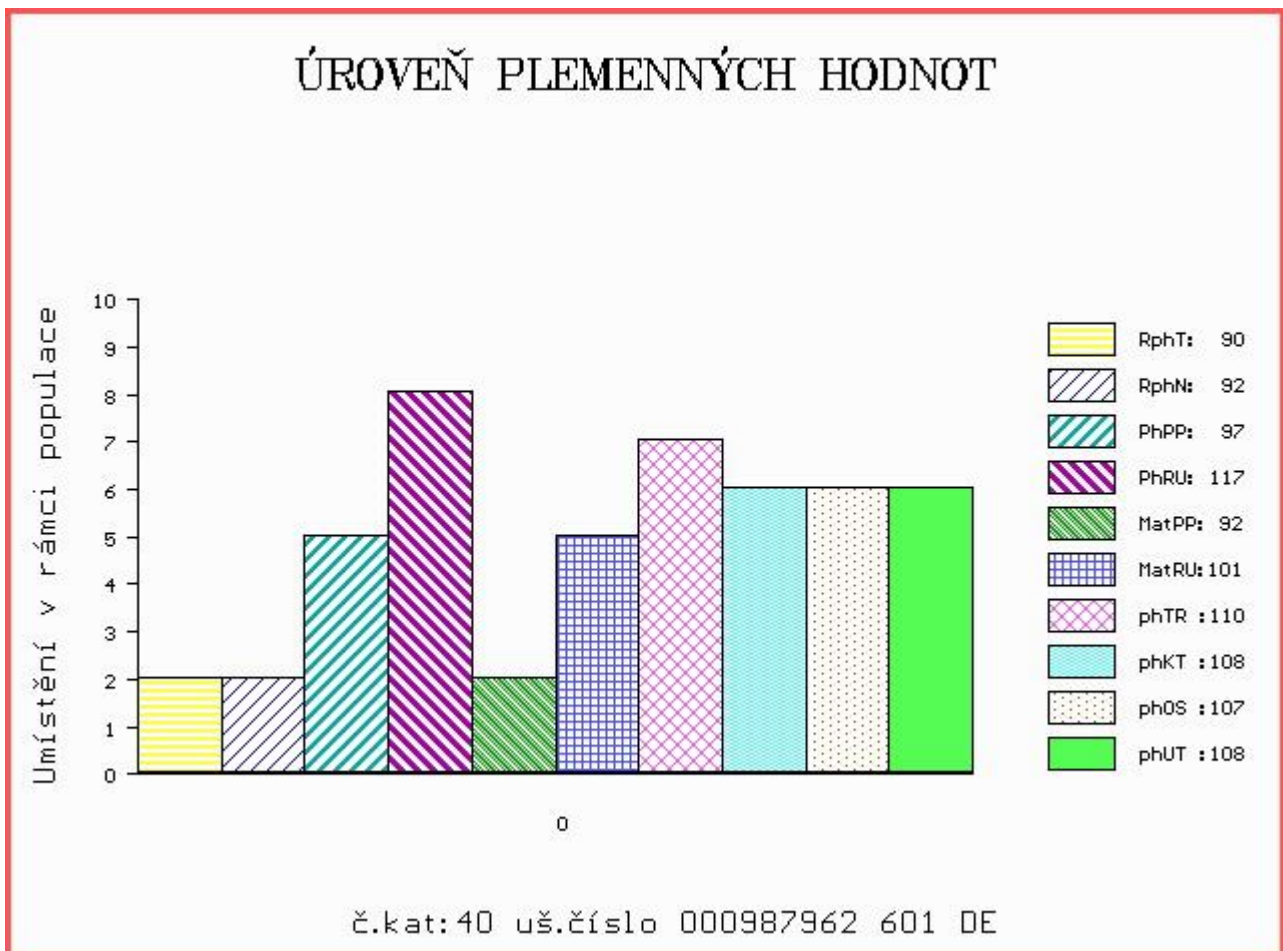

Číslo : 987962 601 DE INNUIT Číslo katalogu 40
Dat.nar. : 25.01.2015 Plemeno : T100 Charolais
Chovatel : Allmannsberger Robert, Fürstenzell
Majitel : Allmannsberger Robert, Fürstenzell

OOO 000 APOLON 5812505606
OO 280 641 DELCO 5812908927
MOO 5813099503 FR PIVONIE 5813099503

Otec 284 612 IMPALA 0314913711
OMO 262 904 THEODAT 7121392063
MO 312196383 FR BICHE 0312196383
MMO 395114611 FR LIBELLULE 0395114611

OOM ZCH 809 PINAY 8552394134
OM 268 422 ASTERIX 4241120482
MOM 4240114842 FR OLYMPIADE 4240114842

Matka 986735337 DE LONI 09.867 35337
OMM 270 896 HOMER 09.318 85000
MM 935699795 DE LERANA 09.356 99795
MMM 980323289 DE LUDER 09.803 23289

Vl.užit:nar: 41 kg ve 120d: 216 kg ve 210d: 426 kg v 365d: 628 kg / kříž: 136 cm
Přírustek v testu : 1591 g / 90 přírustek od narození: 1605 g / 92 šourek 39 cm
Věk při ZV 451 dní aktuálně k 25.03.16 hmotnost: 723 kg výška v kříži: 141 cm

PLEMENNÉ HODNOTY										LINEARNÍ HODNOCENÍ						
	pp	ru	ME	pp	ru	TR	KT	OS	UT	Hmot	kříž	TR	KT	OS	UT	CE
BÝK	PE	97	117	ME	92	101	110	108	107	108						
MATKA	PE	95	110	ME	94	108	100	100	99	99	0 /	0	0	0	0	0
Otec	PE	99	106	ME	92	96	105	104	103	103	0 /	0	0	0	0	0

HODNOCEN: TR 8 / /10 KT / / OS / / UT Výsledek: