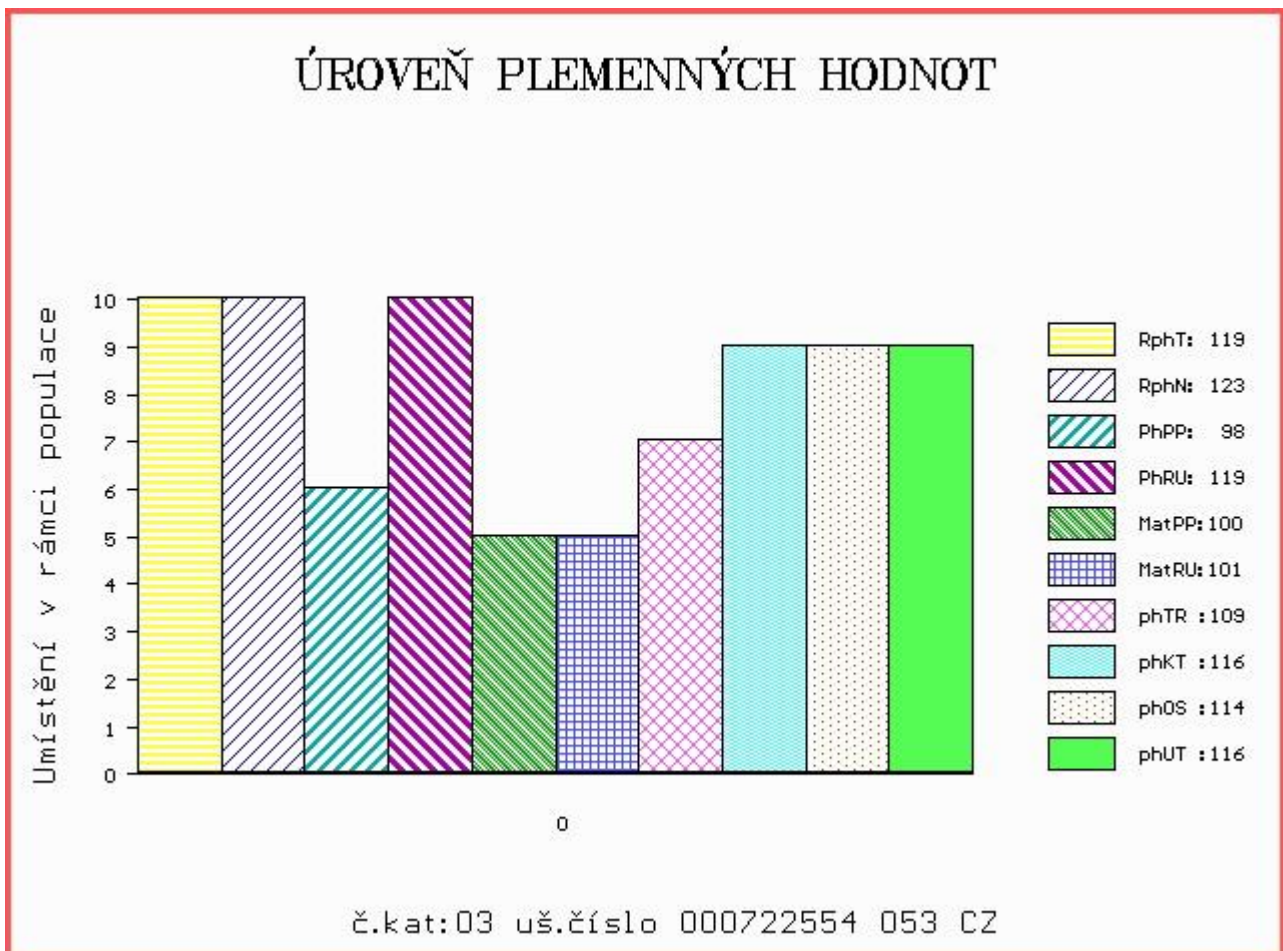

Číslo : 722554 053 CZ BRANDL Z KALIŠTĚ V Číslo katalogu 3
Dat.nar. : 04.01.2015 Plemeno : Y100 Limousine
Chovatel : Farma Kaliště s.r.o.Č.Libchavy
Majitel : Farma Kaliště s.r.o.Č.Libchavy

OOO 270 873 PARADIS 2255671789
OO 271 361 ADROIT 1932017859
MOO 1997018817 FR NILINDA 1997018817

Otec ZLI 888 EUPLUS 2309430066
OMO 271 352 RAFIOT 4977941997
MO 2395525421 FR VANINA 2305525421
MMO 2351246306 FR RIVIERA 2351246306

OOM 270 290 TITANES P 06.651 33993
OM ZLI 650 TIGRIS PP 14.026 24243
MOM 1401547615 DE FELCA P 14.015 47615

MATKA 233235 953 CZ KASANDRA Z KALIŠTĚ P 031000233235953
OMM ZLI 369 CASHO P 14.013 34379
MM 153301 953 CZ KELLY Z KALIŠTĚ 031000153301953
MMM 43314 953 CZ KLEOPATRA Z KALIŠTĚ P 031000043314953

Vl.užit:nar: 43 kg ve 120d: 214 kg ve 210d: 353 kg v 365d: 535 kg / kříž: 135 cm
Přírůstek v testu : 1858 g / 119 přírůstek od narození: 1480 g / 123 šourek 37 cm
Věk při ZV 472 dní aktuálně k 25.03.16 hmotnost: 703 kg výška v kříži: 140 cm

PLEMENNÉ HODNOTY						LINEARNÍ HODNOCENÍ									
	pp	ru	pp	ru	TR	KT	OS	UT	Hmot	kříž	TR	KT	OS	UT	CE
BÝK	PE	98	119	ME	100	101	109	116	114	116					
MATKA	PE	104	108	ME	97	100	101	113	114	114	774	143	24	20	7 71
Otec	PE	90	126	ME	109	100	115	116	112	115	1090	155	29	27	25 9 90

HODNOCEN: TR 8 / / 9 KT / / OS / / UT Výsledek: