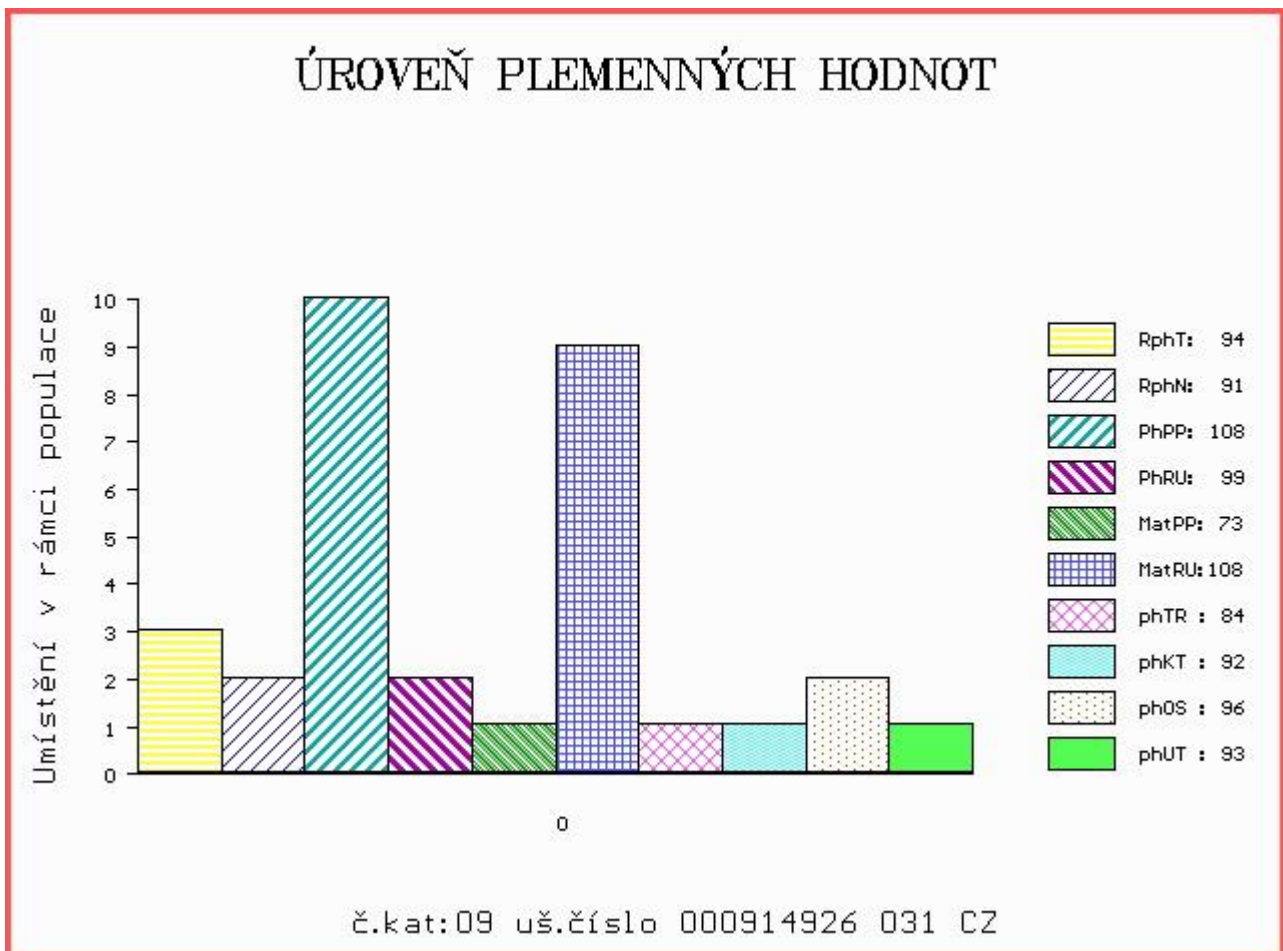

Číslo : 914926 031 CZ BRČÁLNÍK Z CUNKOVA Číslo katalogu 9
Dat.nar. : 14.01.2015 Plemeno : Y100 Limousine
Chovatel : Farma Kozák, s.r.o.
Majitel : Farma Kozák, s.r.o.

OOO 270 669 ABERG PAN P 58305-00341
OO ZLI 553 RYDE URANOS P 57065-00457
MOO 5706500398 DK RYDE ROYAL 57065-00398

Otec ZLI 923 DIAMANT P 1932978570
OMO 000 ST HUBERT 1930916270
MO 1931752635 FR UZERCHE 1931752635
MMO 1930809902 FR ROSETTE 1930809902

OOM ZLI 401 JEREMY 2394021351
OM ZLI 511 OVACE MZLU 106000512987062
MOM 4327 962 CZ 106000004327962

MATKA 386258 931 CZ TEREZA Z OSTRÉHO 420000386258931
OMM ZLI 268 IONESCO 3693000206
MM 222057 931 CZ NONA Z OSTRÉHO 253000222057931
MMM 3112 517 CZ GRANADA NEČTINSKÁ 093517003112

Vl.užit:nar: 43 kg ve 120d: 187 kg ve 210d: 288 kg v 365d: 454 kg / kříž: 127 cm
Přírustek v testu : 1558 g / 94 přírustek od narození: 1202 g / 91 šourek 37 cm
Věk při ZV 462 dní aktuálně k 25.03.16 hmotnost: 567 kg výška v kříži: 134 cm

PLEMENNÉ HODNOTY										LINEARNÍ HODNOCENÍ							
	pp	ru	pp	ru	TR	KT	OS	UT	Hmot	kříž	TR	KT	OS	UT	CE		
BÝK	PE	108	99	ME	73	108	84	92	96	93							
MATKA	PE	99	111	ME	89	98	106	112	114	114	720	144	26	21	23	7	77
Otec	PE	108	99	ME	69	113	98	93	93	94	0	0	0	0	0	0	0

HODNOCEN: TR 5 / / 5 KT / / OS / / UT Výsledek: