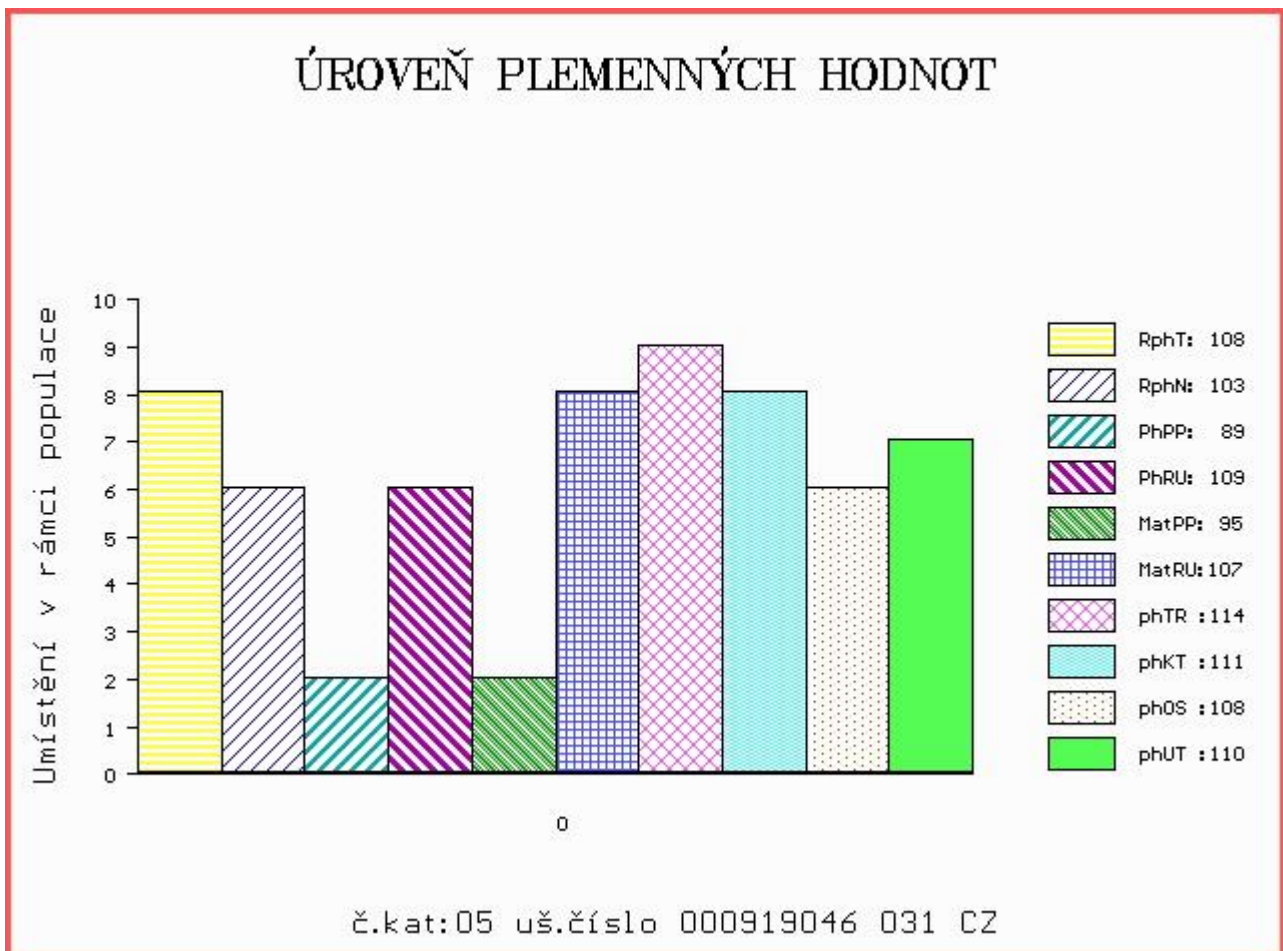

Číslo : **919046 031 CZ BROT PÍSECKÝ** Číslo katalogu 5
Dat.nar. : 08.01.2015 Plemeno : Y100 Limousine
Chovatel : Kotalík Milan, Semice
Majitel : Kotalík Milan, Semice

OOO ZLI 167 VOLCAN 1984004136
OO 270 815 INDECIS 2293004195
MOO 2291003219 FR GRISE 2291003219

OTEC ZLI 560 ON-DIT 3615069746
OMO 270 816 BALZAC 1986010948
MO 3690006248 FR FRANCHON 3690006248
MMO 3687001653 FR COLINETTE 3687001653

OOM 268 128 OCEAN 0800522980
OM ZLI 740 UBU 2303327488
MOM 2397056215 FR NIVEA 2397056215

MATKA 4811017612 FR FUSEE 4811017612
OMM 272 338 UNIQUE 4803017085
MM 4806027241 FR ARGENTE 4806027241
MMM 4815341486 FR LEVRETTE 4815341486

Vl.užit:nar: 44 kg ve 120d: 208 kg ve 210d: 338 kg v 365d: 544 kg / kříž: 138 cm
Přírustek v testu : 1950 g / 108 přírustek od narození: 1495 g / 103 šourek 38 cm
Věk při ZV 468 dní aktuálně k 25.03.16 hmotnost: 705 kg výška v kříži: 144 cm

PLEMENNÉ HODNOTY										LINEARNÍ HODNOCENÍ						
	pp	ru	ME	pp	ru	TR	KT	OS	UT	Hmot	kříž	TR	KT	OS	UT	CE
BÝK	PE	89	109	ME	95	107	114	111	108	110						
MATKA	PE	88	105	ME	96	105	108	101	99	101	852 /	147	27	22	21	8 78
OTEC	PE	97	106	ME	98	107	106	110	110	109	0 /	0	0	0	0	0

HODNOCEN: TR 10 / /10 KT / / OS / / UT Výsledek: