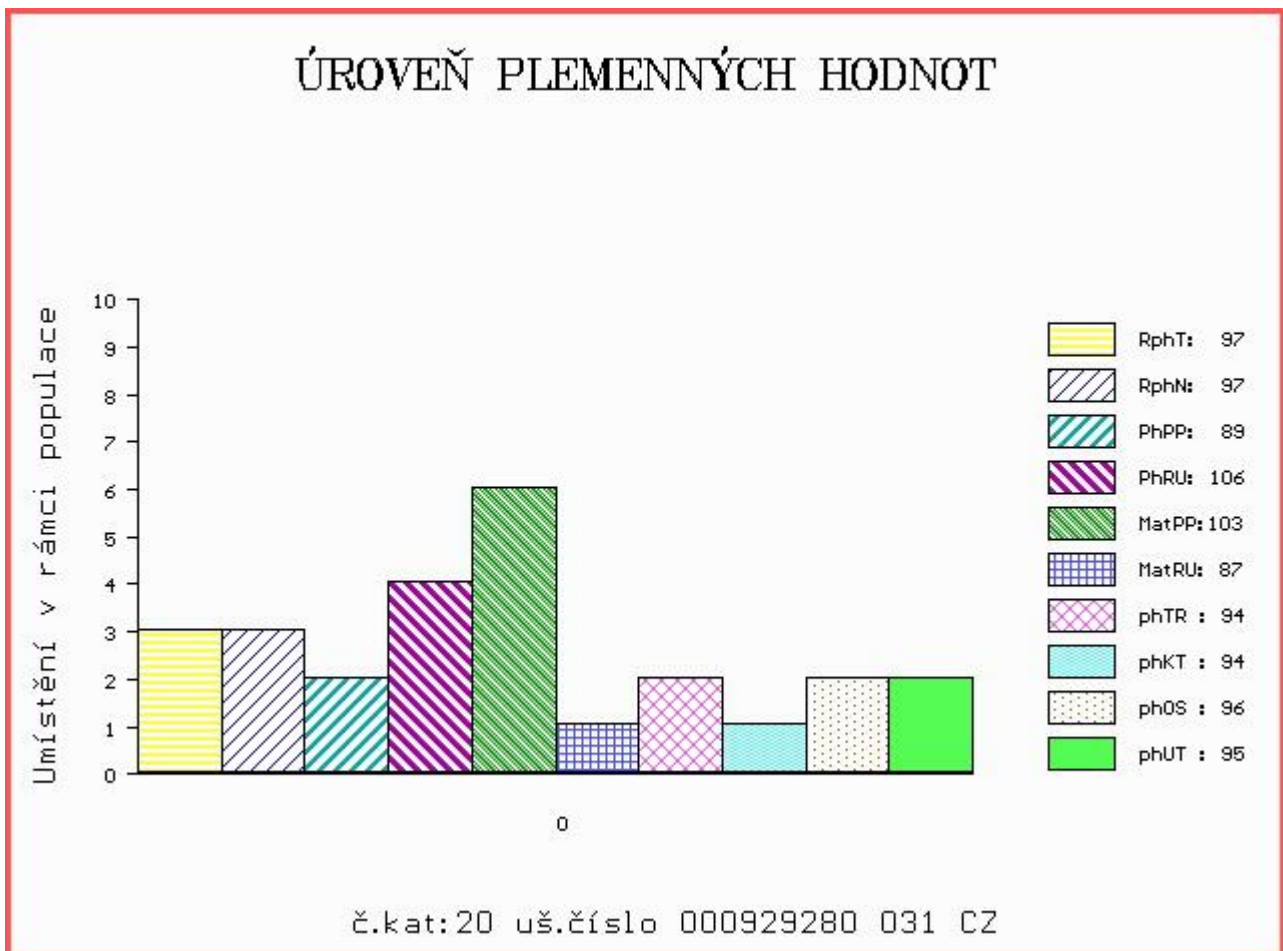

Číslo : 929280 031 CZ BOBR NOVOKOSTELECKÝ P Číslo katalogu 20
Dat.nar. : 10.02.2015 Plemeno : Y100 Limousine
Chovatel : Kačírek Pavel, Nový Kostelec
Majitel : Kačírek Pavel, Nový Kostelec

OOO 280 537 GLENROCK VENTURA IE04-432
OO 280 536 AMPERTAINÉ COMMANDER MGD07-046
MOO 95643853345 UK AMPERTAINÉ ANNABELLA MGD05-015

Otec ZLM 304 MILLBURN HENDRIX 181698370713
OMO ZLI 230 DAUPHIN 1988004715
MO 181698330222 IE MILLBURN TOPGIRL 181698330222
MMO 0 SLEEDAGH LOVELY IECJQC0094V

OOM 269 356 SUNDAY P 07.615 01723
OM ZLI 554 SILVERBIRD P 07.677 02475
MOM 767469635 DE OMINA 07.674 69635

MATKA 348669 931 CZ ROMANA NOVOKOSTELECKÁ ET P 394000348669931
OMM ZLI 320 ZIRCI ZAKÓ RIDGES P 30024.2677.3
MM 230587 931 CZ KÁČA NOVOKOSTELECKÁ P 394000230587931
MMM 30799 932 CZ LINDA NEČTINSKÁ 093000030799932

Vl.užit:nar: 42 kg ve 120d: 179 kg ve 210d: 292 kg v 365d: 491 kg / kříž: 134 cm
Přírůstek v testu : 1650 g / 97 přírůstek od narození: 1296 g / 97 šourek 37 cm
Věk při ZV 435 dní aktuálně k 25.03.16 hmotnost: 572 kg výška v kříži: 137 cm

PLEMENNÉ HODNOTY										LINEARNÍ HODNOCENÍ						
	pp	ru	pp	ru	TR	KT	OS	UT		Hmot	kříž	TR	KT	OS	UT	CE
BÝK	PE	89	106	ME	103	87	94	94	96	95						
MATKA	PE	84	102	ME	109	82	104	106	107	108	822	146	25	21	20	7 73
Otec	PE	96	110	ME	98	99	98	97	97	97	760	142	24	23	24	8 79

HODNOCEN: TR 7 / / 7 KT / / OS / / UT Výsledek: