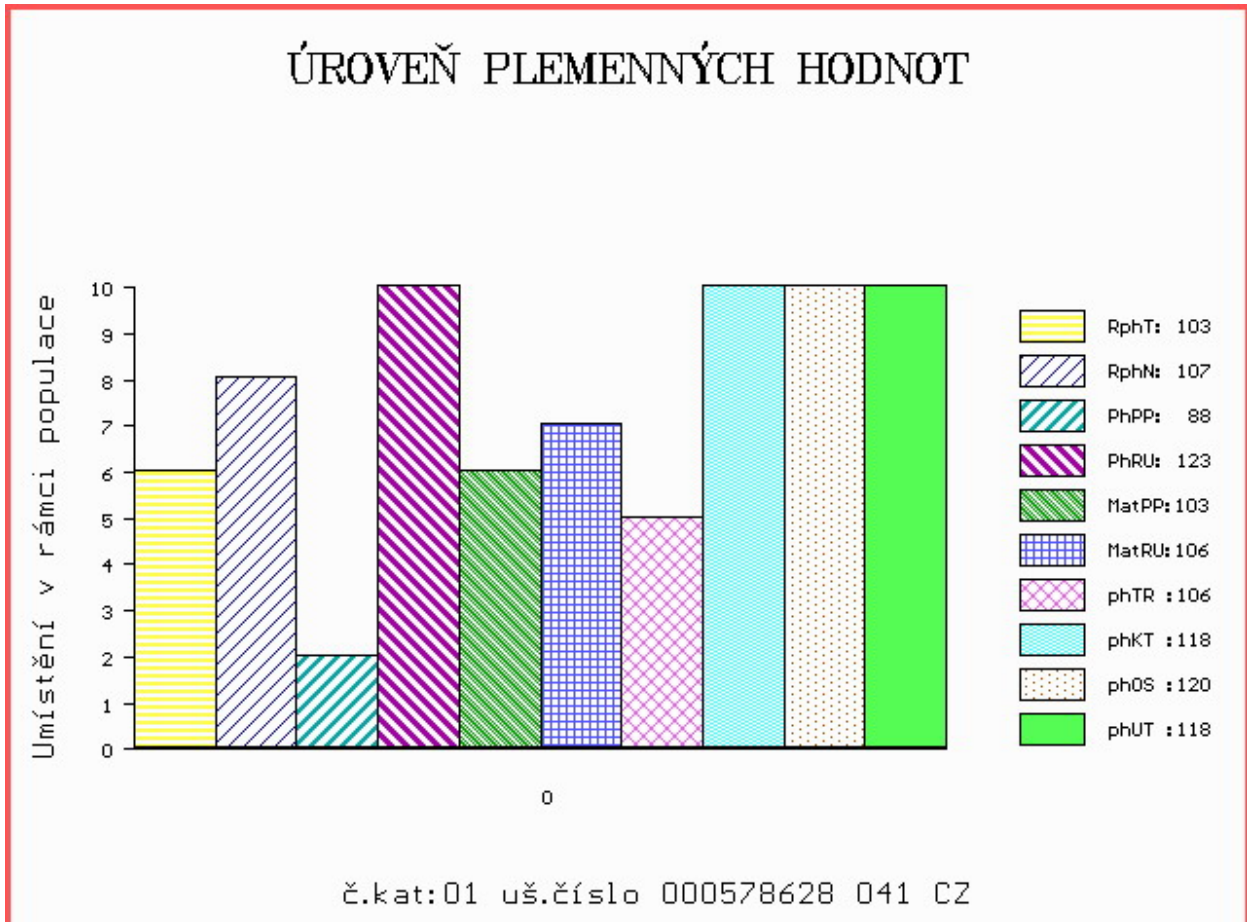

Číslo : 578628 041 CZ BOFALE Z TÝNIŠTĚ Číslo katalogu 1
Dat.nar. : 03.01.2015 Plemeno : T100 Charolais
Chovatel : TFARMA spol.s.r.o., Týniště
Majitel : TFARMA spol.s.r.o., Týniště

OOO ZCH 574 OHIO 0398109454
OO ZIT 333 UNIBLOC 7121423579
MOO 7121330082 FR ROSALIE 7121330082

OTEC ZIT 336 FALCON 2140851106
OMO 280 268 VERSEAU 2146904016
MO 2140853071 FR COTE DOR 2140853071
MMO 2127692204 FR VIOLETTE 2127692204

OOM ZCH 206 ABOUKIR 7185119662
OM ZCH 806 HABIT 7992101442
MOM 7984102123 FR VIGILANTE 7984102123

MATKA 149724 941 CZ ULIČNICE Z TÝNIŠTĚ 411000149724941
OMM ZCH 556 JOCK Z CUNKOVA P 253288119780
MM 118028 941 CZ POZVÁNKA Z TÝNIŠTĚ 411000118028941
MMM 4240900540 FR VOGUE 4240900540

Vl.užit:nar: 48 kg ve 120d: 224 kg ve 210d: 338 kg v 365d: 601 kg / kříž: 133 cm
Přírustek v testu : 1816 g / 103 přírustek od narození: 1560 g / 107 šourek 38 cm
Věk při ZV 485 dní aktuálně k 23.03.16 hmotnost: 742 kg výška v kříži: 138 cm

PLEMENNÉ HODNOTY										LINEARNÍ HODNOCENÍ							
	pp	ru	pp	ru	TR	KT	OS	UT		Hmot	kříž	TR	KT	OS	UT	CE	
BÝK	PE	88	123	ME	103	106	106	118	120	118							
MATKA	PE	89	121	ME	110	108	118	123	122	123	862	149	26	19	21	7	73
OTEC	PE	91	110	ME	94	103	102	112	114	112	0	0	0	0	0	0	0

HODNOCEN: TR 6 / /10 KT / / OS / / UT Výsledek: