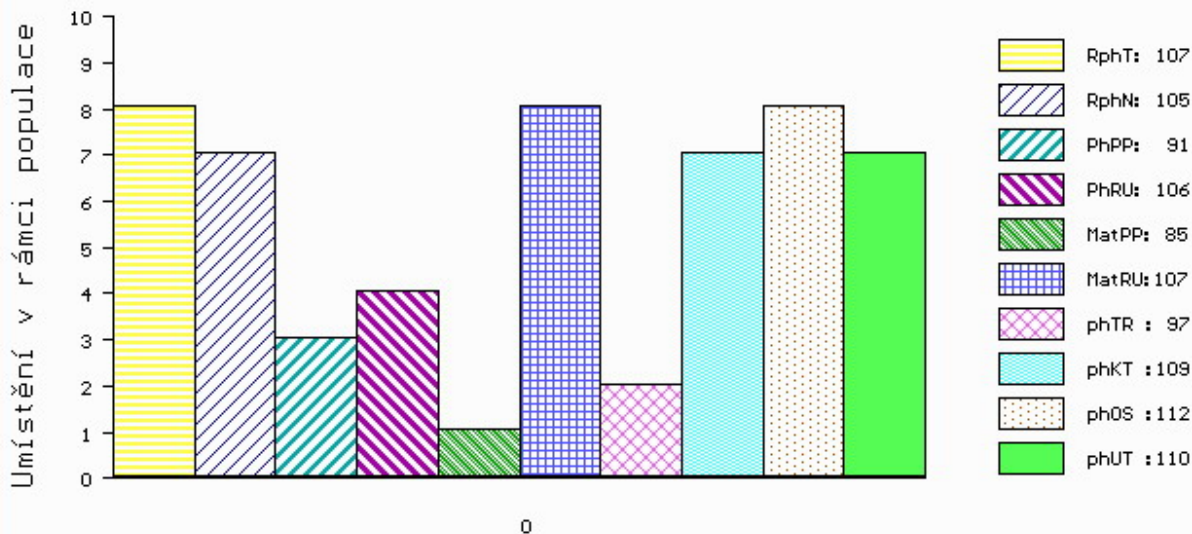

Číslo : **578679 041 CZ BEFALE Z TÝNIŠTĚ** Číslo katalogu 14
Dat.nar. : 26.01.2015 Plemeno : T100 Charolais
Chovatel : TFARMA spol.s.r.o., Týniště
Majitel : TFARMA spol.s.r.o., Týniště

OOO ZCH 574 OHIO 0398109454
OO ZIT 333 UNIBLOC 7121423579
MOO 7121330082 FR ROSALIE 7121330082

OTEC ZIT 336 FALCON 2140851106
OMO 280 268 VERSEAU 2146904016
MO 2140853071 FR COTE DOR 2140853071
MMO 2127692204 FR VIOLETTE 2127692204

OOM 265 186 VLADIMIR 0384106449
OM ZCH 516 MAGENTA 4296105603
MOM 4290101471 FR FICTION 4290101471

MATKA 141648 941 CZ TURBÍNKA Z TÝNIŠTĚ 411000141648941
OMM 267 746 ROBOT 8934390582
MM 8934394 679 FR VACHETTE 8934394679
MMM 8992101472 FR HOTES 8992101472

Vl.užit:nar: 55 kg ve 120d: 193 kg ve 210d: 322 kg v 365d: 572 kg / kříž: 134 cm
Přírustek v testu : 1875 g / 107 přírustek od narození: 1476 g / 105 šourek 41 cm
Věk při ZV 462 dní aktuálně k 23.03.16 hmotnost: 678 kg výška v kříži: 137 cm

PLEMENNÉ HODNOTY

LINEARNÍ HODNOCENÍ

	pp	ru	ME	pp	ru	TR	KT	OS	UT	Hmot	kříž	TR	KT	OS	UT	CE	
BÝK	PE	91	106	ME	85	107	97	109	112	110							
MATKA	PE	77	110	ME	83	106	102	106	108	107	950	148	27	23	22	8	80
OTEC	PE	91	110	ME	94	103	102	112	114	112	0	0	0	0	0	0	0

HODNOCEN: TR 7 / /10 KT / / OS / / UT Výsledek:

ÚROVEŇ PLEMENNÝCH HODNOT

č.kat:14 uš.číslo 000578679 041 CZ