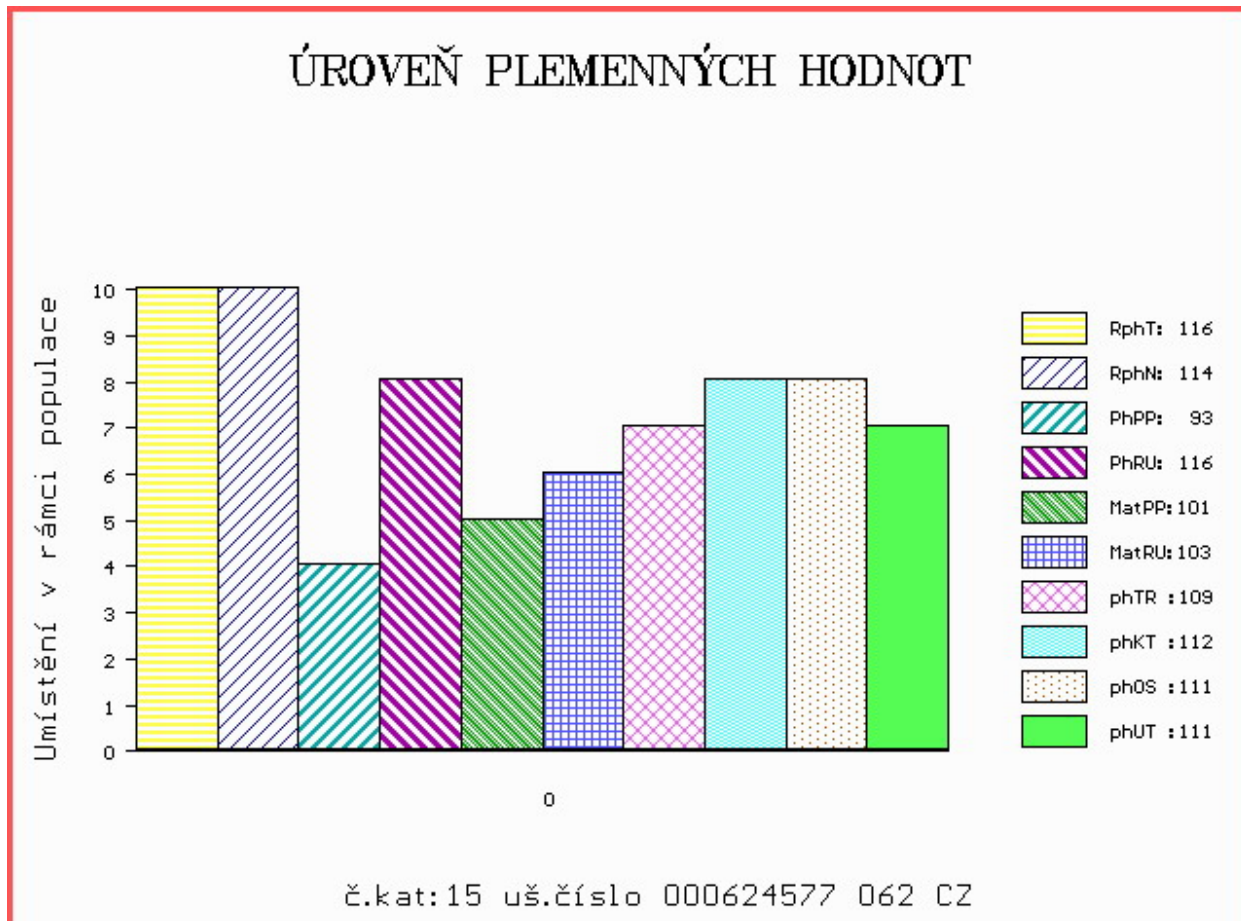

Číslo : **624577 062 CZ BOREC ZE SKAL** Číslo katalogu 15
Dat.nar. : 26.01.2015 Plemeno : T100 Charolais
Chovatel : ZD Skály Benešov, družstvo
Majitel : ZD Skály Benešov, družstvo

OOO 266 914 DALTON 0388110618
OO ZCH 703 NECESSAIRE 6327793880
MOO 394113841 FR LICHETTE 0394113841

OTEC ZIT 100 VOLTAIRE 4522794020
OMO ZCH 386 HARNOIS 7192124090
MO 4522791051 FR SAVANE 4522791051
MMO 4597103607 FR NOVA 4597103607

OOM 269 449 IDEALISTE RVS 1893105537
OM ZTI 245 SUEDOIS 5811102125
MOM 5813099561 FR PLUIE 5813099561

MATKA 177484 962 CZ UJKA 011000177484962
OMM ZCH 701 NOVOTEL 5897127519
MM 118894 962 CZ NAOMI 011000118894962
MMM 8664 417 CZ GIZELA 011417008664

Vl.užit:nar: **44** kg ve 120d: **206** kg ve 210d: **335** kg v 365d: **624** kg / kříž: **140** cm
Přírustek v testu : **2200 g / 116** přírustek od narození: **1673 g / 114** šourek **40** cm
Věk při ZV **462** dní aktuálně k 23.03.16 hmotnost: **750** kg výška v kříži: **141** cm

PLEMENNÉ HODNOTY										LINEARNÍ HODNOCENÍ						
	pp	ru	pp	ru	TR	KT	OS	UT		Hmot	kříž	TR	KT	OS	UT	CE
BÝK	PE	93	116	ME	101	103	109	112	111	111						
MATKA	PE	97	118	ME	96	106	102	109	108	106	850	/ 152	26	20	18	6 70
OTEC	PE	85	105	ME	109	99	102	104	103	104	0	/ 0	0	0	0	0 0

HODNOCEN: TR 8 / /10 KT / / OS / / UT Výsledek: