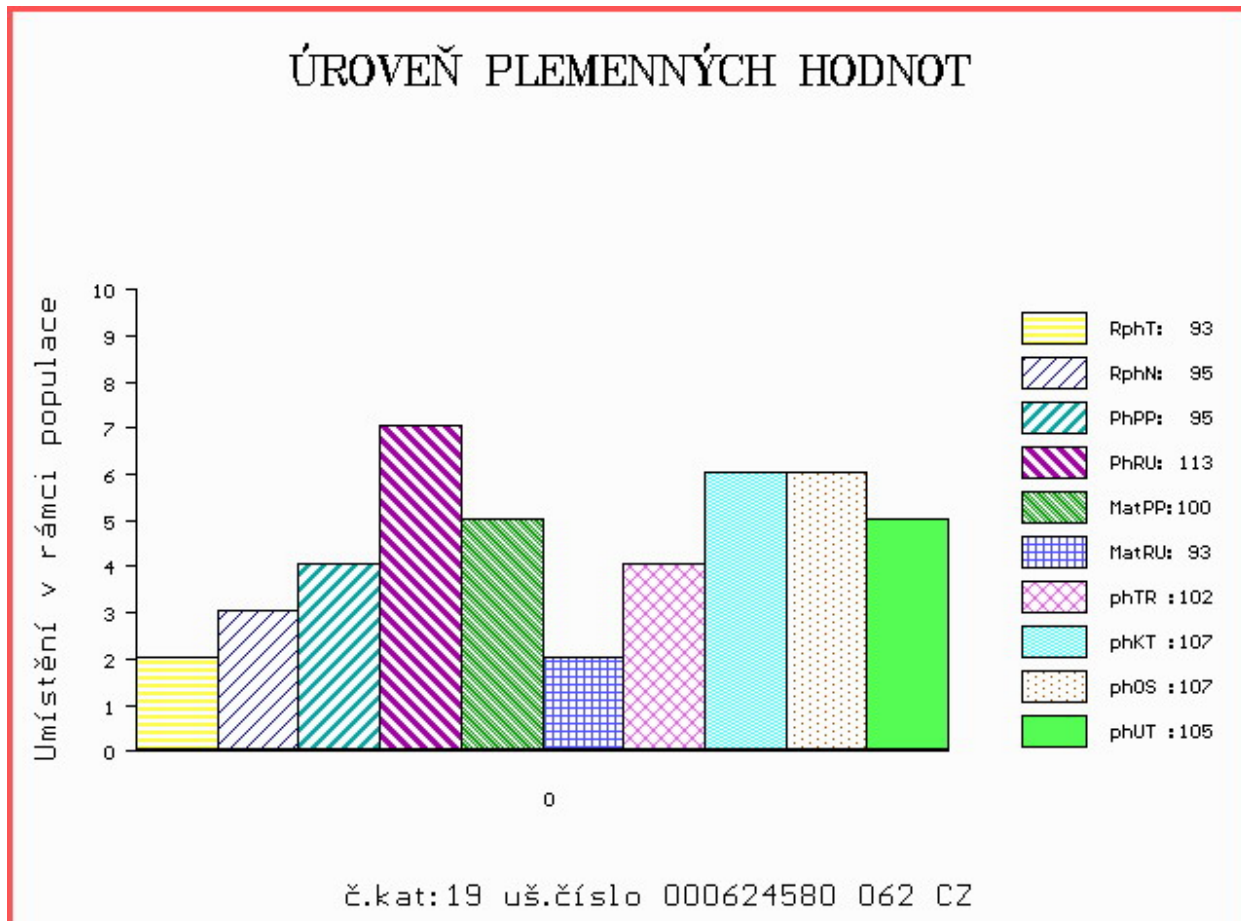

Číslo : **624580 062 CZ BECKER ZE SKAL** Číslo katalogu 19
Dat.nar. : 01.02.2015 Plemeno : T100 Charolais
Chovatel : ZD Skály Benešov, družstvo
Majitel : ZD Skály Benešov, družstvo

OOO 273 915 SATURNUS AV SIMONTORP P 89840-1068
OO 273 914 DINO BREGNESGAARD P 68994-00171
MOO 450100391 SE B DIDINE AV BACKGÅRDEN 45010-0391

OTEC ZIT 097 GEORG P 11356-00756
OMO ZCH 428 IBOB 4293100599
MO 1135600605 DK VENUS 11356-00605
MMO 1135600386 DK MALUKA 11356-00386

OOM 265 349 COLIBRI RR2 5887116022
OM ZCH 578 EPSOM 4289102555
MOM 4286100010 FR BERESINA 4286100010

MATKA 151365 941 CZ 369000151365941
OMM 266 809 LAUZUN 7195120066
MM 7121161 111 FR STATUE 7121161111
MMM 7195120126 FR LACUNE 7195120126

Vl.užit:nar: **45** kg ve 120d: **184** kg ve 210d: **319** kg v 365d: **610** kg / kříž: **136** cm
Přírustek v testu : **1666 g / 93** přírustek od narození: **1526 g / 95** šourek **42** cm
Věk při ZV **456** dní aktuálně k 23.03.16 hmotnost: **680** kg výška v kříži: **139** cm

PLEMENNÉ HODNOTY										LINEARNÍ HODNOCENÍ						
	pp	ru	pp	ru	TR	KT	OS	UT		Hmot	kříž	TR	KT	OS	UT	CE
BÝK	PE	95	113	ME	100	93	102	107	107	105						
MATKA	PE	98	105	ME	100	91	99	102	102	101	890 /	146	26	21	17	6 70
OTEC	PE	90	115	ME	100	96	109	111	109	109	755 /	145	27	22	21	7 77

HODNOCEN: TR 8 / /10 KT / / OS / / UT Výsledek: