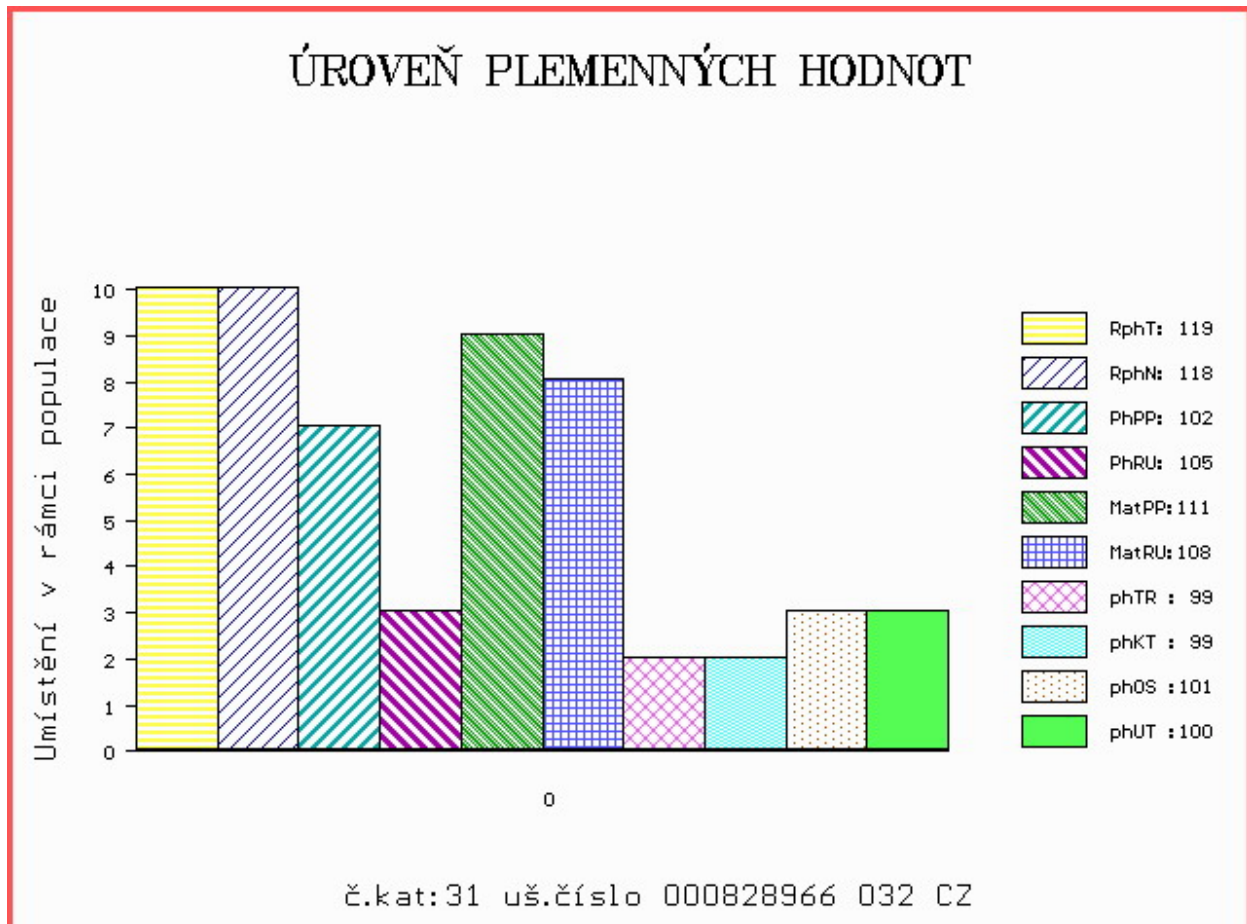

Číslo : **828966 032 CZ BULDOK** Číslo katalogu 31
Dat.nar. : 27.02.2015 Plemeno : T100 Charolais
Chovatel : Šumavský statek Dlouhá Ves s.r.o.
Majitel : Jihočeský chovatel a.s.Č.Budějovice

OOO ZCH 450 LE REBEL 3695100770
OO ZTI 247 VIZIR P 7121074461
MOO 8932230816 FR RENGAINE 8932230816

OTEC ZTI 646 RÁČEK Z MEZIBOŘÍ V 017000664792061

OMO ZCH 403 HORDUBAL 032417009175
MO 140968 614 CZ KRASAVA Z MEZIBOŘÍ 017000140968614
MMO 4981 614 CZ HACHETTE RJ 7992102512

OOM ZCH 240 CASOAR 4587100162
OM ZCH 733 LEOŠ Z DUBU 041051007765
MOM 1908 417 CZ INVITEE 2393101278

MATKA 316224 932 CZ 252000316224932

OMM ZCH 733 LEOŠ Z DUBU 041051007765
MM 168001 932 CZ 252000168001932
MMM 128928 304 CZ 252000128928304

Vl.užit:nar: 42 kg ve 120d: 190 kg ve 210d: 307 kg v 365d: 594 kg / kříž: 135 cm
Přírustek v testu : 2191 g / 119 přírustek od narození: 1533 g / 118 šourek 38 cm
Věk při ZV 430 dní aktuálně k 23.03.16 hmotnost: 640 kg výška v kříži: 136 cm

PLEMENNÉ HODNOTY										LINEARNÍ HODNOCENÍ						
	pp	ru	pp	ru	TR	KT	OS	UT		Hmot	kříž	TR	KT	OS	UT	CE
BÝK	PE	102	105	ME	111	108	99	99	101	100						
MATKA	PE	102	99	ME	110	115	91	90	92	91	666 /	143	19	20	18	6 63
OTEC	PE	103	101	ME	109	98	103	113	115	115	764 /	138	23	22	21	8 74

HODNOCEN: TR 7 / /10 KT / / OS / / UT Výsledek: