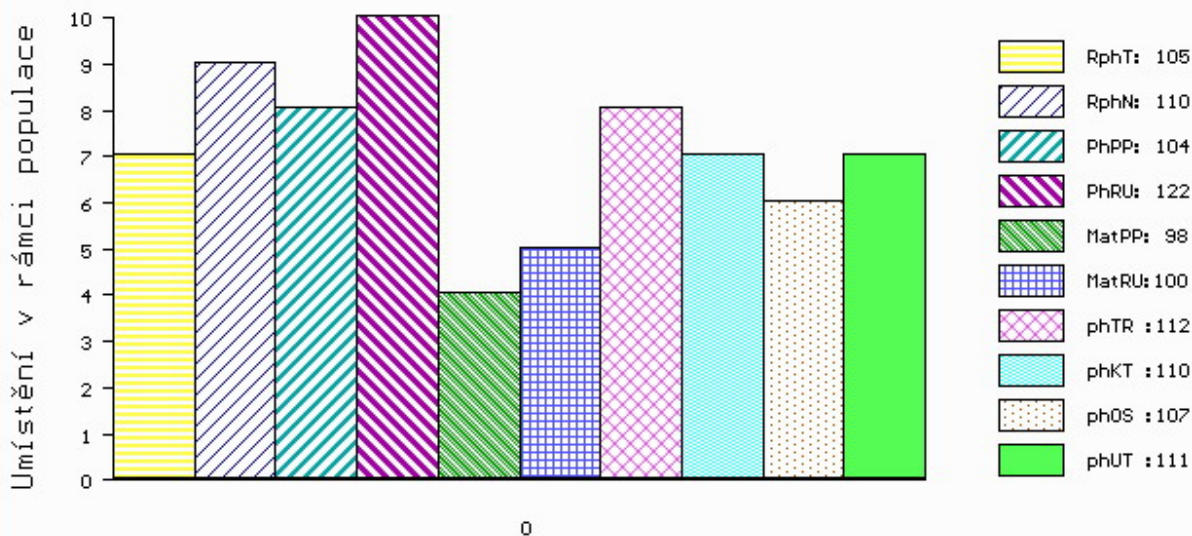

Číslo : **592414 051 CZ BLOGER** Číslo katalogu 17
Dat.nar. : 30.01.2015 Plemeno : T100 Charolais
Chovatel : Farma Peklo s.r.o.
Majitel : Jihočeský chovatel a.s.Č.Budějovice

OOO ZCH 574 OHIO 0398109454
OO ZIT 333 UNIBLOC 7121423579
MOO 7121330082 FR ROSALIE 7121330082

OTEC ZIT 336 FALCON 2140851106
OMO 280 268 VERSEAU 2146904016
MO 2140853071 FR COTE DOR 2140853071
MMO 2127692204 FR VIOLETTE 2127692204

OOM ZCH 388 IMPAIR RR3 1893102983
OM ZCH 556 JOCK Z CUNKOVA P 253288119780
MOM 1742 417 CZ HILDA 246417001742

MATKA 144318 951 CZ 423000144318951
OMM ZCH 890 MIKRONĚS 094000001314053
MM 123687 951 CZ 427000123687951
MMM 104798 405 CZ 041000104798405

Vl.užit:nar: **45** kg ve 120d: **257** kg ve 210d: **416** kg v 365d: **661** kg / kříž: **138** cm
Přírustek v testu : **2058 g / 105** přírustek od narození: **1737 g / 110** šourek **41** cm
Věk při ZV **458** dní aktuálně k 23.03.16 hmotnost: **771** kg výška v kříži: **142** cm

PLEMENNÉ HODNOTY

LINEARNÍ HODNOCENÍ

	pp	ru	pp	ru	TR	KT	OS	UT	Hmot	kříž	TR	KT	OS	UT	CE		
BÝK	PE	104	122	ME	98	100	112	110	107	111							
MATKA	PE	104	111	ME	105	113	101	105	104	106	690	149	23	18	17	6	64
OTEC	PE	91	110	ME	94	103	102	112	114	112	0	0	0	0	0	0	0

HODNOCEN: TR 9 / /10 KT / / OS / / UT Výsledek:

ÚROVEŇ PLEMENNÝCH HODNOT

č.kat:17 uš.číslo 000592414 051 CZ