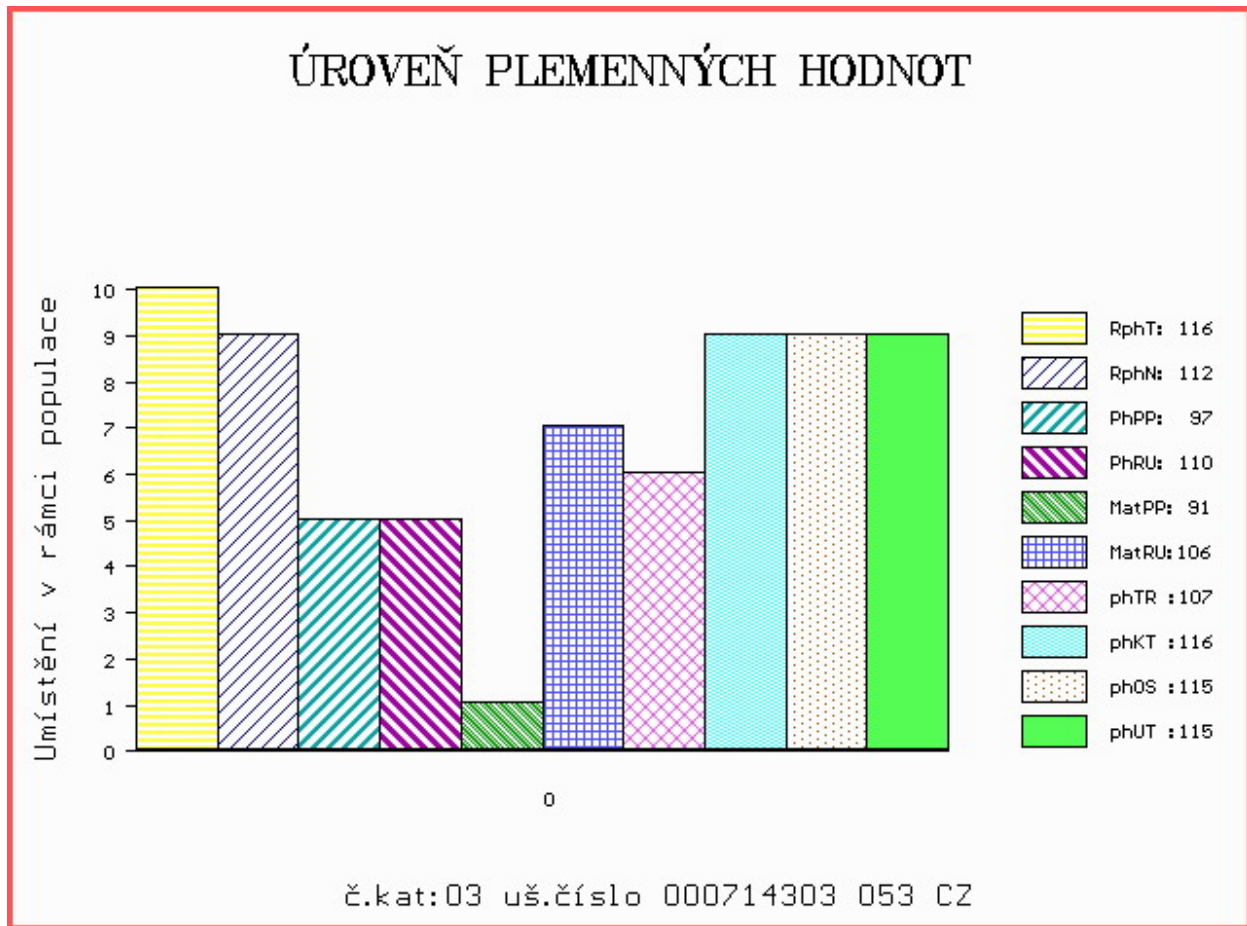

Číslo : **714303 053 CZ BĚDA Z CHOTĚ** Číslo katalogu 3
Dat.nar. : 06.01.2015 Plemeno : T100 Charolais
Chovatel : Řehounek Vít,ing.,Choteč
Majitel : Jihočeský chovatel a.s.Č.Budějovice

OOO 269 449 IDEALISTE RVS 1893105537
OO ZTI 245 SUEDOIS 5811102125
MOO 5813099561 FR PLUIE 5813099561

OTEC ZTP 783 SIMBA SMILOVSKÝ 128000640723061

OMO ZCH 688 TRAPPEUR 7121202532
MO 194573 961 CZ 128000194573961
MMO 34517 502 CZ APOLENA 128502034517

OOM ZCH 387 HARRISON RJ 2292103631
OM ZTI 442 SNOOPY 5232801219
MOM 5294075519 FR JOSEPHA 5294075519

MATKA 232286 953 CZ 388000232286953

OMM ZCH 717 LIONEL ZEAS 029586110235
MM 123434 953 CZ 388000123434953
MMM 116148 506 CZ 132000116148506

Vl.užit:nar: 42 kg ve 120d: 193 kg ve 210d: 345 kg v 365d: 541 kg / kříž: 132 cm
Přírustek v testu : 2091 g / 116 přírustek od narození: 1545 g / 112 šourek 38 cm
Věk při ZV 482 dní aktuálně k 23.03.16 hmotnost: 725 kg výška v kříži: 138 cm

PLEMENNÉ HODNOTY										LINEARNÍ HODNOCENÍ						
	pp	ru	pp	ru	TR	KT	OS	UT		Hmot	kříž	TR	KT	OS	UT	CE
BÝK	PE	97	110	ME	91	106	107	116	115	115						
MATKA	PE	91	117	ME	96	102	110	117	116	117	880 /	143	23	21	19	7 70
OTEC	PE	97	114	ME	88	104	109	109	105	106	720 /	142	23	23	22	8 76

HODNOCEN: TR 6 / / 8 KT / / OS / / UT Výsledek: