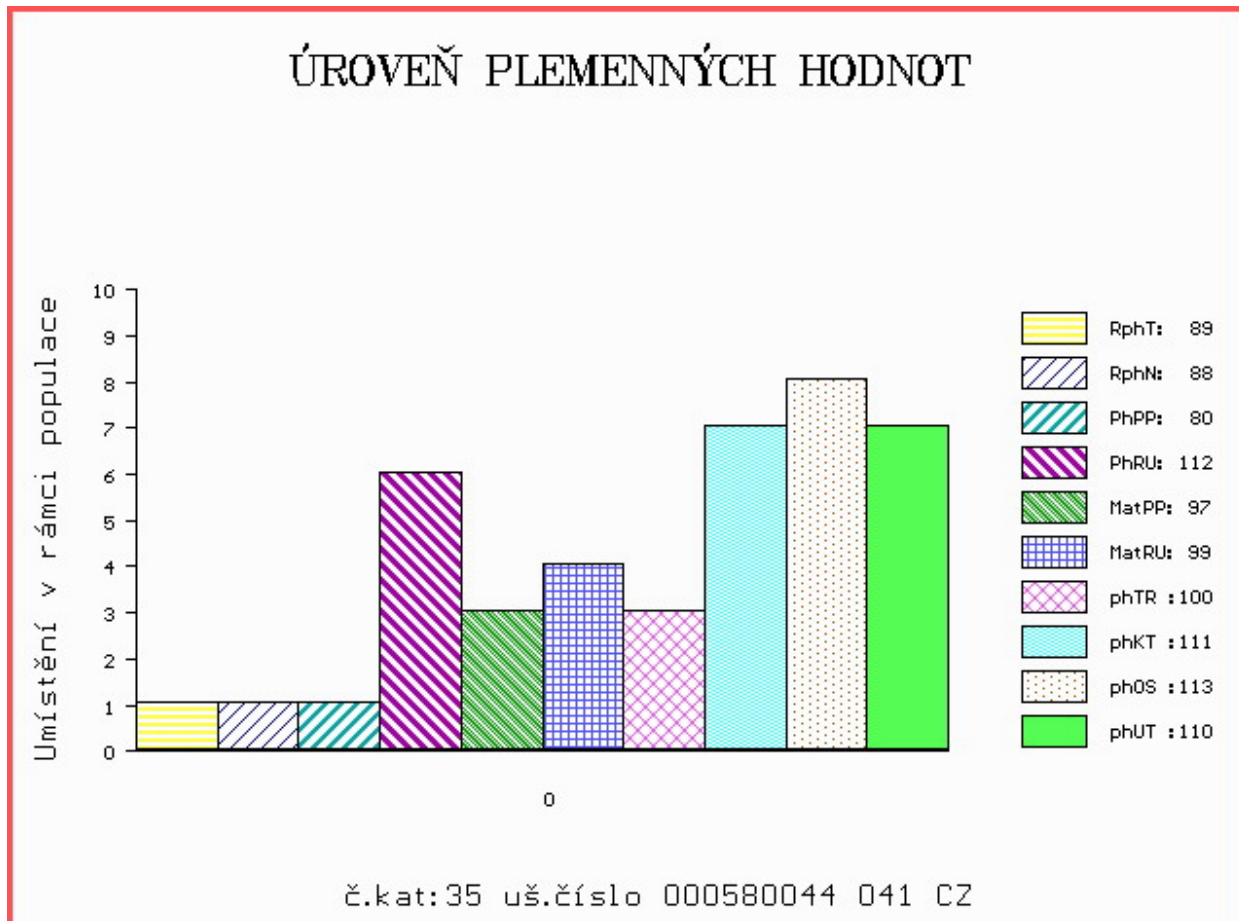

Číslo : **580044 041 CZ BERNART Z ČISTÉ** Číslo katalogu 35
Dat.nar. : 08.03.2015 Plemeno : T100 Charolais
Chovatel : UFARMA spol s.r.o., Čistá u Rovné
Majitel : UFARMA spol s.r.o., Čistá u Rovné

OOO 270 779 SCENARIO 7121031070
OO ZTI 249 AVAL 7121525668
MOO 7121220519 FR REGLE 7121220519

OTEC ZIT 282 VELEK Z TÝNIŠTĚ 411000551939041
OMO 268 143 PADDOCK 0800111080
MO 800111373 FR URSULA 0800111373
MMO 800111119 FR RESINE 0800111119

OOM ZCH 489 LAKANAL 0395121015
OM ZTI 088 RUSS 6334971421
MOM 6327586165 FR LITALIE 6327586165

MATKA 133346 941 CZ SOVA Z ČISTÉ 369000133346941
OMM CHP 704 TABOU 7121042400
MM 104478 941 CZ ORKA Z ČISTÉ 369000104478941
MMM 112694 506 CZ JANICA Z CHOTČE 132506112694

Vl.užit:nar: 55 kg ve 120d: 206 kg ve 210d: 337 kg v 365d: 598 kg / kříž: 133 cm
Přírustek v testu : 1775 g / 89 přírustek od narození: 1499 g / 88 šourek 40 cm
Věk při ZV 421 dní aktuálně k 23.03.16 hmotnost: 626 kg výška v kříži: 135 cm

PLEMENNÉ HODNOTY										LINEARNÍ HODNOCENÍ							
	pp	ru	pp	ru	TR	KT	OS	UT	Hmot	kříž	TR	KT	OS	UT	CE		
BÝK	PE	80	112	ME	97	99	100	111	113	110							
MATKA	PE	81	112	ME	106	94	102	107	108	107	884	150	26	21	19	7	73
OTEC	PE	88	109	ME	86	103	99	112	114	110	682	136	21	21	20	7	69

HODNOCEN: TR 7 / /10 KT / / OS / / UT Výsledek: