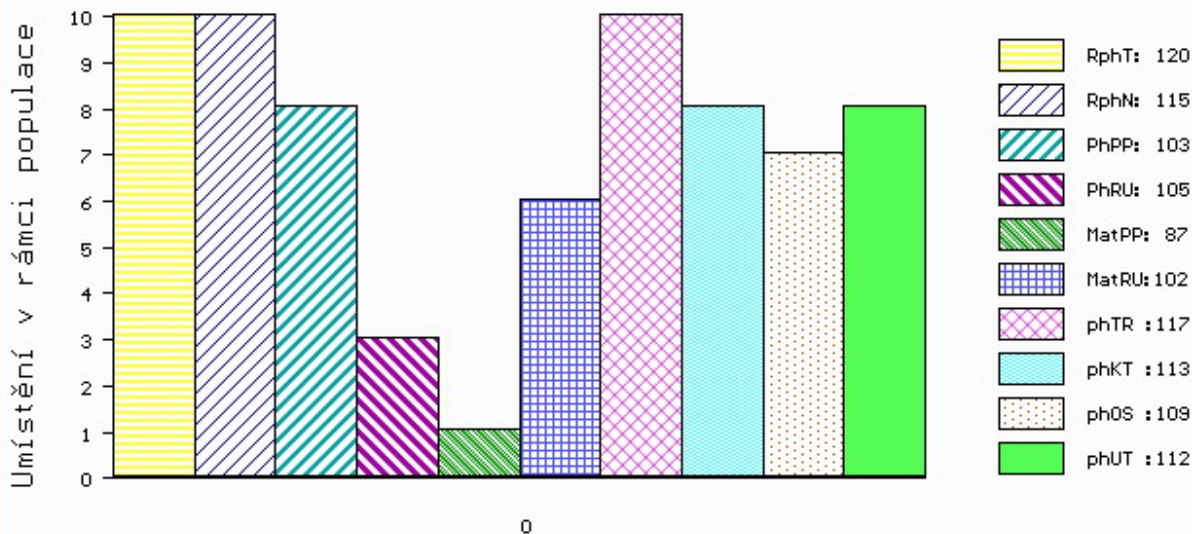

Číslo : **797538 032 CZ BERD DH** Číslo katalogu 13
Dat.nar. : 25.01.2015 Plemeno : T100 Charolais
Chovatel : Lacina Jiří, Dlouhé Hradiště
Majitel : Jihočeský chovatel a.s. Č. Budějovice

OOO ZCH 699 JUMPER 8894104162
OO 272 545 TERNOIS 6204783245
MOO 6291100762 FR GAMINE 6291100762

OTEC ZTI 900 ARTOIS 5810006623
OMO 272 546 JACQUART 5894168635
MO 5811999070 FR PIN UP 5811999070
MMO 5892125026 FR HALEIN 2 5892125026

OOM ZCH 489 LAKANAL 0395121015
OM ZTI 535 SISTERON 2101109480
MOM 2195101267 FR LUNAIRE 2195101267

MATKA 4241733615 FR GUINGUETTE 4241733615
OMM 267 584 FIVECO 0390117736
MM 4241343562 FR CALINE 4241343562
MMM 4240988235 FR VAHINEE 4240988235

Vl.užit:nar: 50 kg ve 120d: 214 kg ve 210d: 359 kg v 365d: 666 kg / kříž: 141 cm
Přírustek v testu : 2433 g / 120 přírustek od narození: 1785 g / 115 šourek 39 cm
Věk při ZV 463 dní aktuálně k 23.03.16 hmotnost: 805 kg výška v kříži: 147 cm

PLEMENNÉ HODNOTY

LINEARNÍ HODNOCENÍ

	pp	ru	pp	ru	TR	KT	OS	UT	Hmot	kříž	TR	KT	OS	UT	CE		
BÝK	PE	103	105	ME	87	102	117	113	109	112							
MATKA	PE	98	102	ME	81	106	108	107	106	107	788	151	27	20	18	7	72
OTEC	PE	114	97	ME	96	101	99	104	103	102	0	0	0	0	0	0	0

HODNOCEN: TR 10 / /10 KT / / OS / / UT Výsledek:

ÚROVEŇ PLEMENNÝCH HODNOT

č.kat:13 uš.číslo 000797538 032 CZ