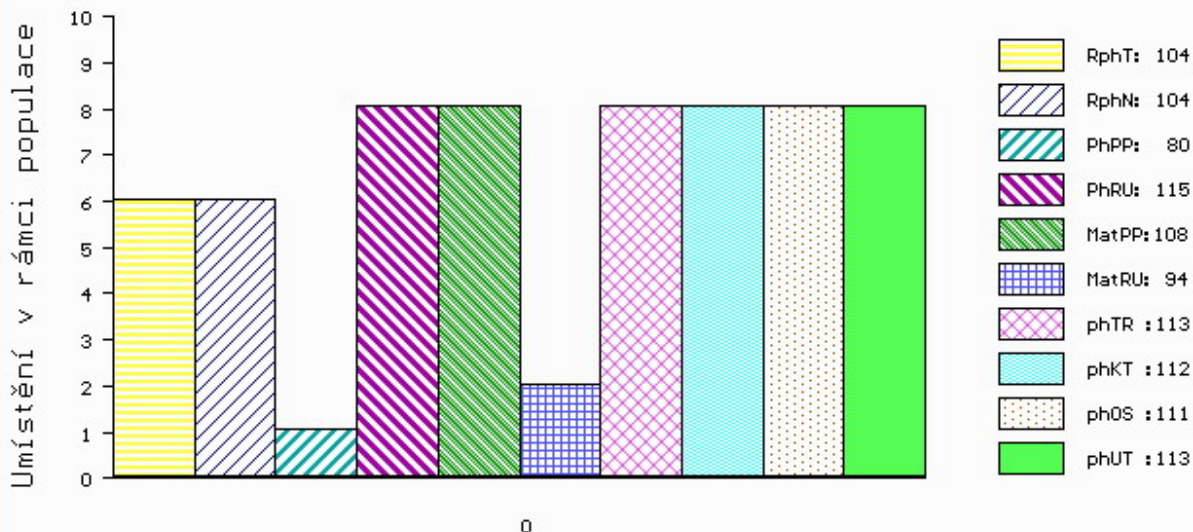

Číslo : **578676 041 CZ BRETWILL Z TÝNIŠTĚ** Číslo katalogu 12
Dat.nar. : 25.01.2015 Plemeno : T100 Charolais
Chovatel : TFARMA spol.s.r.o., Týniště
Majitel : TFARMA spol.s.r.o., Týniště

OOO 269 442 LUDWIG 5895110877
OO 268 084 OFFENBACH 5898106648
MOO 5895106007 FR LUBIE 5895106007

OTEC ZTI 084 VILLERS RJC 5703573168
OMO 263 773 HERMES 6092102162
MO 5703143018 FR OCEANNE 5703143018
MMO 5796000591 FR MADRILENE 5796000591

OOM ZCH 387 HARRISON RJ 2292103631
OM ZCH 518 JANDA SU 062389104316
MOM 4032 417 CZ JOSEPHINE 1894103823

MATKA 134498 941 CZ SRNKA Z TÝNIŠTĚ 411000134498941
OMM 267 629 DOMINO RR3 5888109526
MM 5812404 018 FR VOLTIGE 5812404018
MMM 5840901002 FR SHADOW 5840901002

Vl.užit:nar: **59** kg ve 120d: **214** kg ve 210d: **359** kg v 365d: **625** kg / kříž: **141** cm
Přírustek v testu : **1983 g / 104** přírustek od narození: **1605 g / 104** šourek **39** cm
Věk při ZV **463** dní aktuálně k 23.03.16 hmotnost: **738** kg výška v kříži: **145** cm

PLEMENNÉ HODNOTY

LINEARNÍ HODNOCENÍ

	pp	ru	pp	ru	TR	KT	OS	UT	Hmot	kříž	TR	KT	OS	UT	CE		
BÝK	PE	80	115	ME	108	94	113	112	111	113							
MATKA	PE	103	110	ME	109	103	112	107	105	108	850	152	26	19	19	7	71
OTEC	PE	69	105	ME	103	87	97	111	116	113	0	0	0	0	0	0	0

HODNOCEN: TR 10 / /10 KT / / OS / / UT Výsledek:

ÚROVEŇ PLEMENNÝCH HODNOT

č.kat:12 uš.číslo 000578676 041 CZ