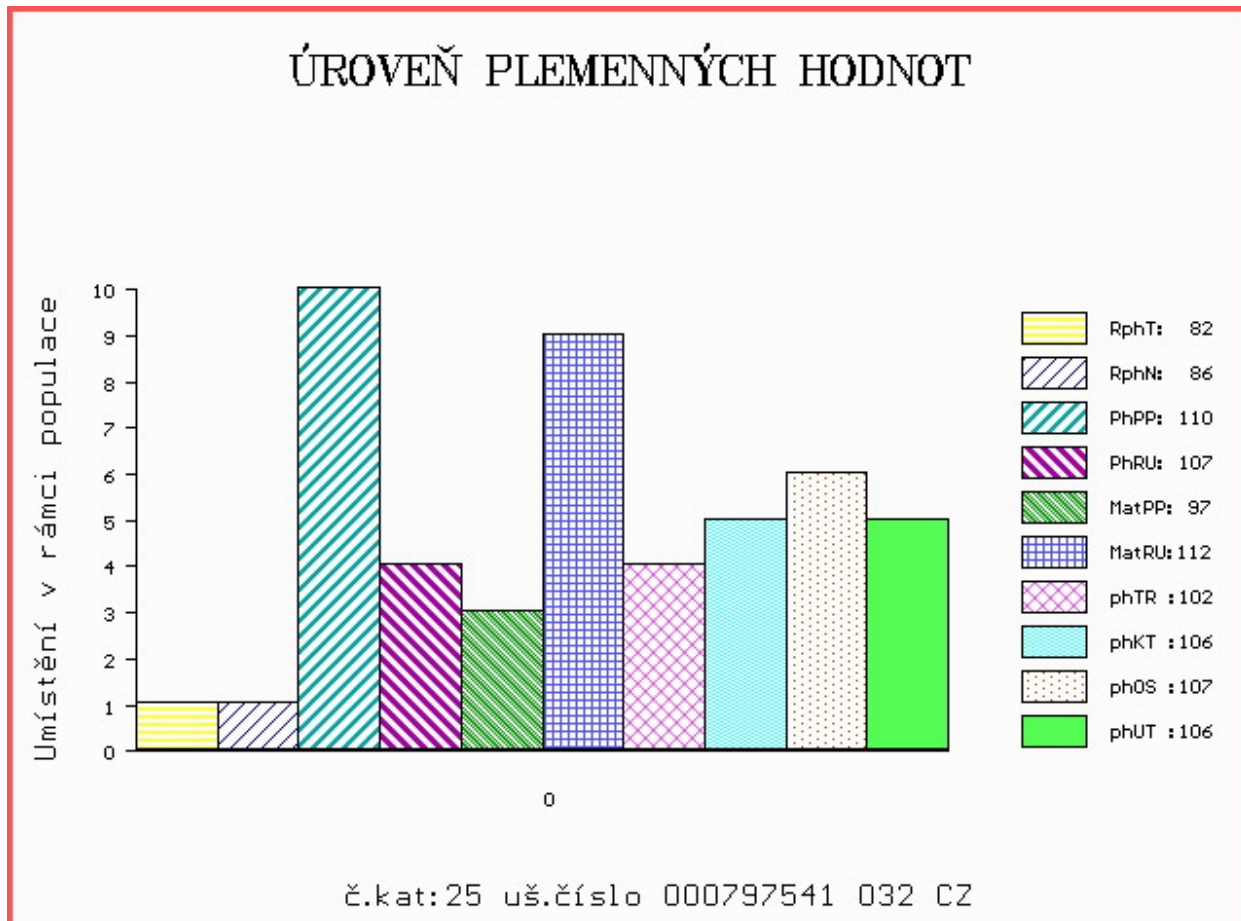

Číslo : **797541 032 CZ BOMBER DH** Číslo katalogu 25
Dat.nar. : 14.02.2015 Plemeno : T100 Charolais
Chovatel : Lacina Jiří, Dlouhé Hradiště
Majitel : Jihočeský chovatel a.s. Č. Budějovice

OOO ZCH 336 CONCILE RR5 8587103951
OO 262 487 LANNION 2295002054
MOO 2286100314 FR BECASSE 2286100314

OTEC ZTI 433 ROUKY 4522790926
OMO ZCH 240 CASOAR 4587100162
MO 4597103635 FR NEBULEUSE 4597103635
MMO 4593100606 FR JADE 4593100606

OOM ZCH 214 FLAMBEAU 7190118931
OM CHP 098 FILM 164417003487
MOM 1113 310 CZ GIMITE 3691100128

MATKA 15327 932 CZ 164000015327932
OMM 265 820 FLAMENCO RJ 8590101407
MM 981 417 CZ INITIALE 8593108733
MMM 8583101667 FR URSULE 8583101667

Vl.užit:nar: **45** kg ve 120d: **231** kg ve 210d: **320** kg v 365d: **525** kg / kříž: **134** cm
Přírustek v testu : **1558 g / 82** přírustek od narození: **1355 g / 86** šourek **41** cm
Věk při ZV **443** dní aktuálně k 23.03.16 hmotnost: **591** kg výška v kříži: **135** cm

PLEMENNÉ HODNOTY										LINEARNÍ HODNOCENÍ						
	pp	ru	pp	ru	TR	KT	OS	UT		Hmot	kříž	TR	KT	OS	UT	CE
BÝK	PE	110	107	ME	97	112	102	106	107	106						
MATKA	PE	101	104	ME	94	105	100	111	114	111	800 /	142	22	21	18	7 68
OTEC	PE	100	127	ME	104	111	110	108	107	109	0 /	0	0	0	0	0

HODNOCEN: TR 6 / / 8 KT / / OS / / UT Výsledek: