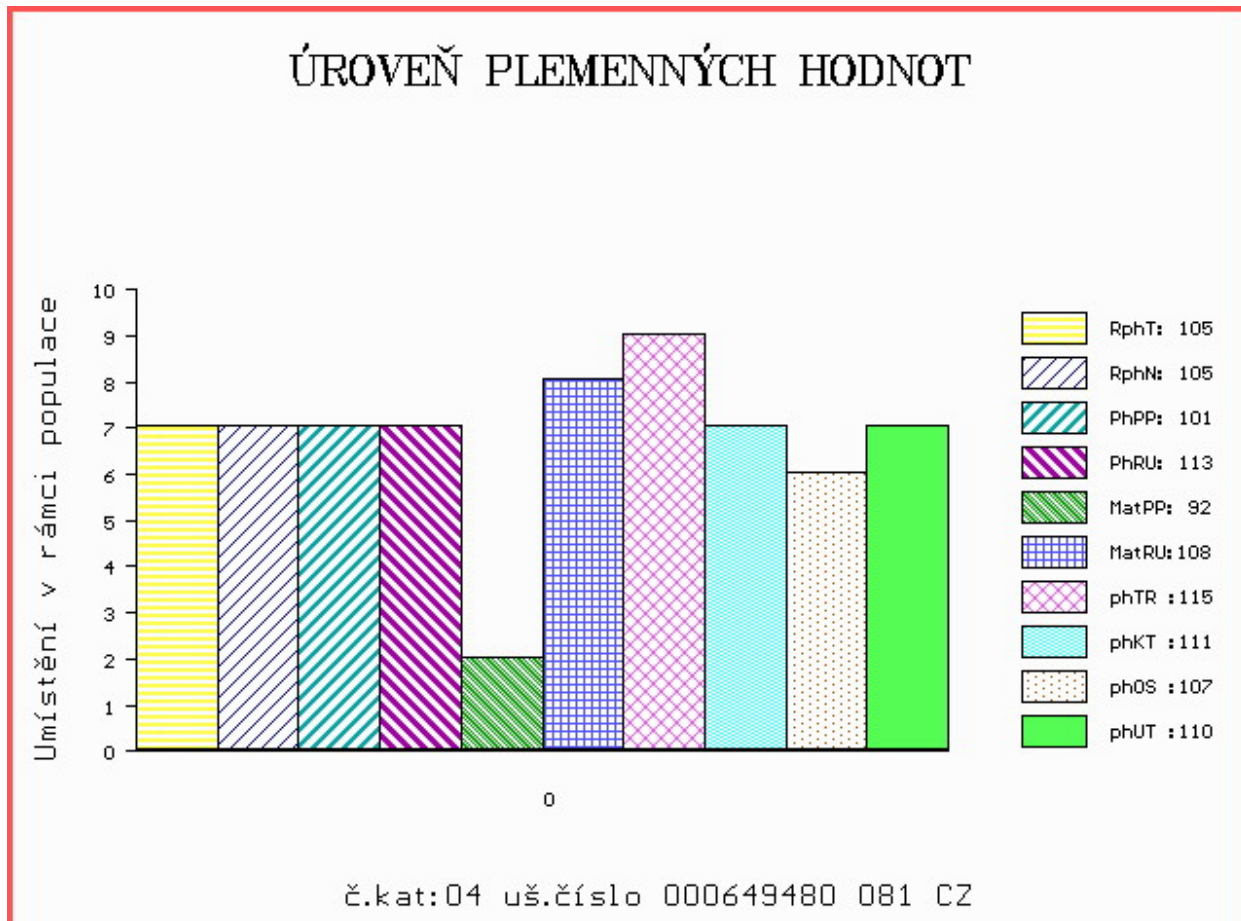

Číslo : **649480 081 CZ BUFER ZE STRANÍKA** Číslo katalogu 4
Dat.nar. : 11.01.2015 Plemeno : T100 Charolais
Chovatel : Indrák Kamil, Hodslavice
Majitel : Indrák Kamil, Hodslavice

OOO 266 497 COOPER 7187110011
OO ZCH 489 LAKANAL 0395121015
MOO 384111230 FR VEDETTE 0384111230

OTEC ZCH 794 LAKOMÝ ET 186061157401
OMO ZCH 255 HORACE 7192136202
MO 1556 417 CZ HANA 186417001556
MMO 94506 670 CZ GLYCINE 4291103935

OOM ZCH 424 HARLEY ET P 164417006663
OM ZTI 060 NORMEN CHPS P 310000102096021
MOM 92331 132 CZ 0150092331132

MATKA 232293 981 CZ VIJMA ZE STRANÍKA 448000232293981
OMM ZCH 222 DIMINUTIF 4288003340
MM 117201 981 CZ 304000117201981
MMM 116357 705 CZ 010705116357

Vl.užit:nar: 42 kg ve 120d: 211 kg ve 210d: 382 kg v 365d: 601 kg / kříž: 141 cm
Přírustek v testu : 1783 g / 105 přírustek od narození: 1558 g / 105 šourek 43 cm
Věk při ZV 477 dní aktuálně k 23.03.16 hmotnost: 723 kg výška v kříži: 143 cm

PLEMENNÉ HODNOTY										LINEARNÍ HODNOCENÍ								
	pp	ru	pp	ru	TR	KT	OS	UT		Hmot	kříž	TR	KT	OS	UT	CE		
BÝK	PE	101	113	ME	92	108	115	111	107	110								
MATKA	PE	99	114	ME	101	107	106	99	97	98	836	/	147	27	21	19	8	75
OTEC	PE	104	107	ME	83	108	113	112	109	112	590	/	139	27	21	21	7	76

HODNOCEN: TR 9 / /10 KT / / OS / / UT Výsledek: