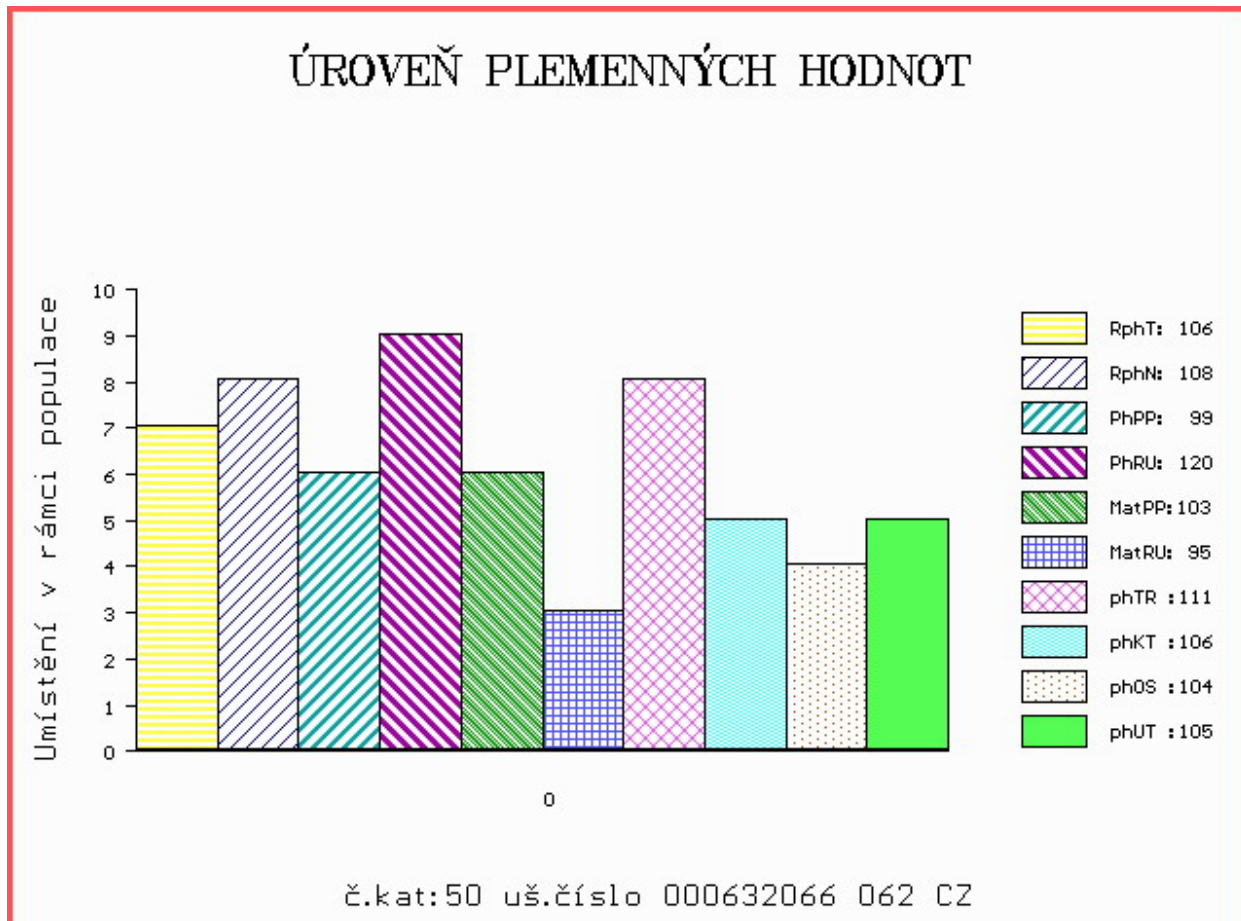

Číslo : **632066 062 CZ BRIDGE ZE SKAL** Číslo katalogu 50
Dat.nar. : 29.03.2015 Plemeno : T100 Charolais
Chovatel : ZD Skály Benešov, družstvo
Majitel : ZD Skály Benešov, družstvo

OOO 273 915 SATURNUS AV SIMONTORP P 89840-1068
OO 273 914 DINO BREGNESGAARD P 68994-00171
MOO 450100391 SE B DIDINE AV BACKGÅRDEN 45010-0391

OTEC ZIT 097 GEORG P 11356-00756
OMO ZCH 428 IBOB 4293100599
MO 1135600605 DK VENUS 11356-00605
MMO 1135600386 DK MALUKA 11356-00386

OOM 267 311 JOURDAN 6327404726
OM ZTI 444 RAMSES 2210441659
MOM 2296003037 FR MEHARI 2296003037

MATKA 151360 941 CZ 369000151360941
OMM ZCH 873 MAČETA 018000015442042
MM 128840 941 CZ 369000128840941
MMM 7121161143 FR STAR 7121161143

Vl.užit:nar: **45** kg ve 120d: **229** kg ve 210d: **377** kg v 365d: **686** kg / kříž: **141** cm
Přírustek v testu : **2091 g / 106** přírustek od narození: **1753 g / 108** šourek **41** cm
Věk při ZV **400** dní aktuálně k 23.03.16 hmotnost: **676** kg výška v kříži: **141** cm

PLEMENNÉ HODNOTY										LINEARNÍ HODNOCENÍ							
	pp	ru	pp	ru	TR	KT	OS	UT		Hmot	kříž	TR	KT	OS	UT	CE	
BÝK	PE	99	120	ME	103	95	111	106	104	105							
MATKA	PE	108	101	ME	105	98	106	95	93	95	902	151	26	22	19	7	74
OTEC	PE	90	115	ME	100	96	109	111	109	109	755	145	27	22	21	7	77

HODNOCEN: TR 10 / /10 KT / / OS / / UT Výsledek: