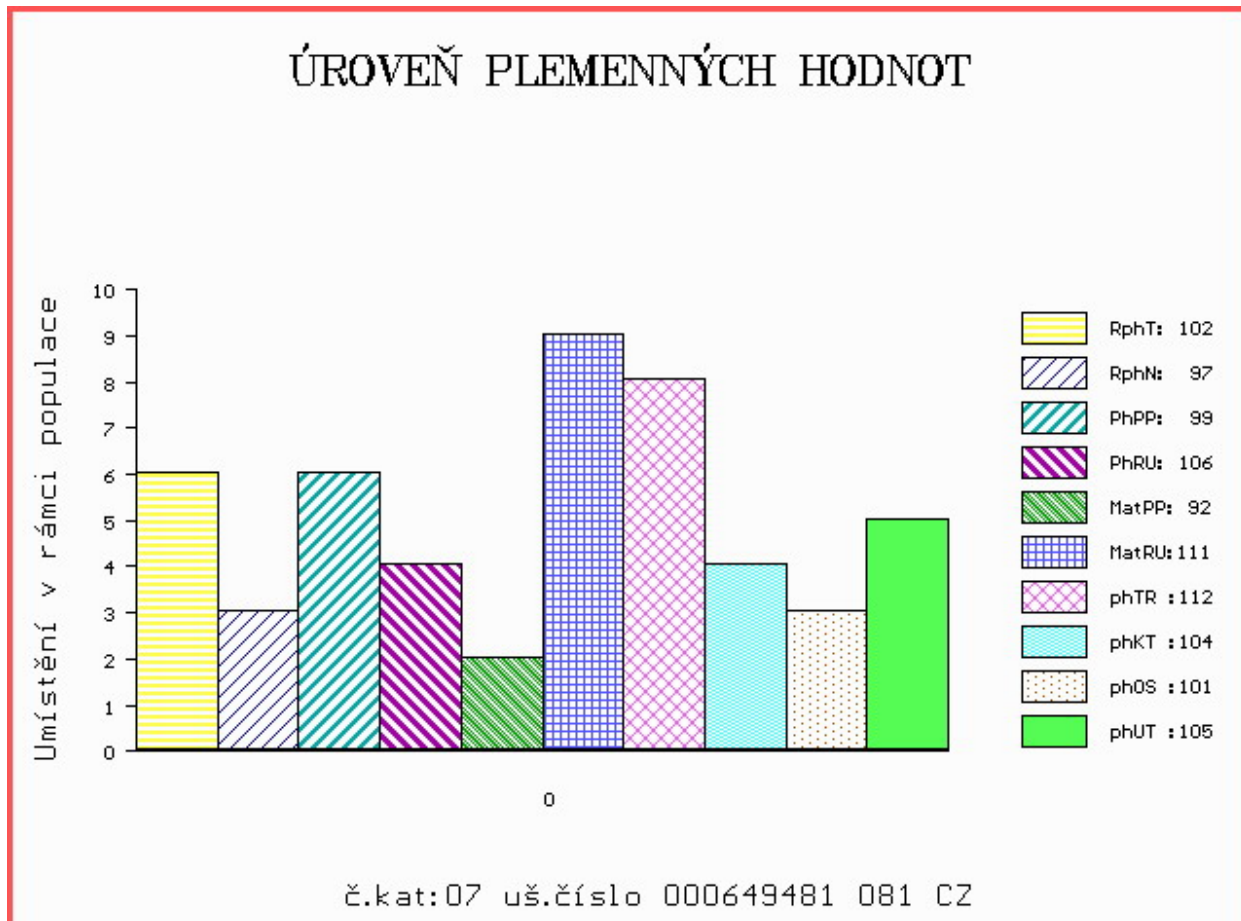

Číslo : **649481 081 CZ BACON ZE STRANÍKA V** Číslo katalogu 7
Dat.nar. : 17.01.2015 Plemeno : T100 Charolais
Chovatel : Indrák Kamil, Hodslavice
Majitel : Indrák Kamil, Hodslavice

OOO 266 497 COOPER 7187110011
OO ZCH 489 LAKANAL 0395121015
MOO 384111230 FR VEDETTE 0384111230

OTEC ZCH 794 LAKOMÝ ET 186061157401
OMO ZCH 255 HORACE 7192136202
MO 1556 417 CZ HANA 186417001556
MMO 94506 670 CZ GLYCINE 4291103935

OOM ZCH 424 HARLEY ET P 164417006663
OM ZTI 060 NORMEN CHPS P 310000102096021
MOM 92331 132 CZ 0150092331132

MATKA 232292 981 CZ VALERIE ZE STRANÍKA P 448000232292981
OMM ZCH 825 MAAR 222000013273032
MM 127630 941 CZ RARACH Z TÝNIŠTĚ 411000127630941
MMM 4513533755 FR VACCINE 4513533755

Vl.užit:nar: 42 kg ve 120d: 225 kg ve 210d: 328 kg v 365d: 555 kg / kříž: 140 cm
Přírustek v testu : 1725 g / 102 přírustek od narození: 1408 g / 97 šourek 41 cm
Věk při ZV 471 dní aktuálně k 23.03.16 hmotnost: 649 kg výška v kříži: 146 cm

PLEMENNÉ HODNOTY										LINEARNÍ HODNOCENÍ						
	pp	ru	pp	ru	TR	KT	OS	UT		Hmot	kříž	TR	KT	OS	UT	CE
BÝK	PE	99	106	ME	92	111	112	104	101	105						
MATKA	PE	94	109	ME	101	109	106	97	94	97	715	/ 140	23	19	19	7 68
OTEC	PE	104	107	ME	83	108	113	112	109	112	590	/ 139	27	21	21	7 76

HODNOCEN: TR 10 / / 9 KT / / OS / / UT Výsledek: