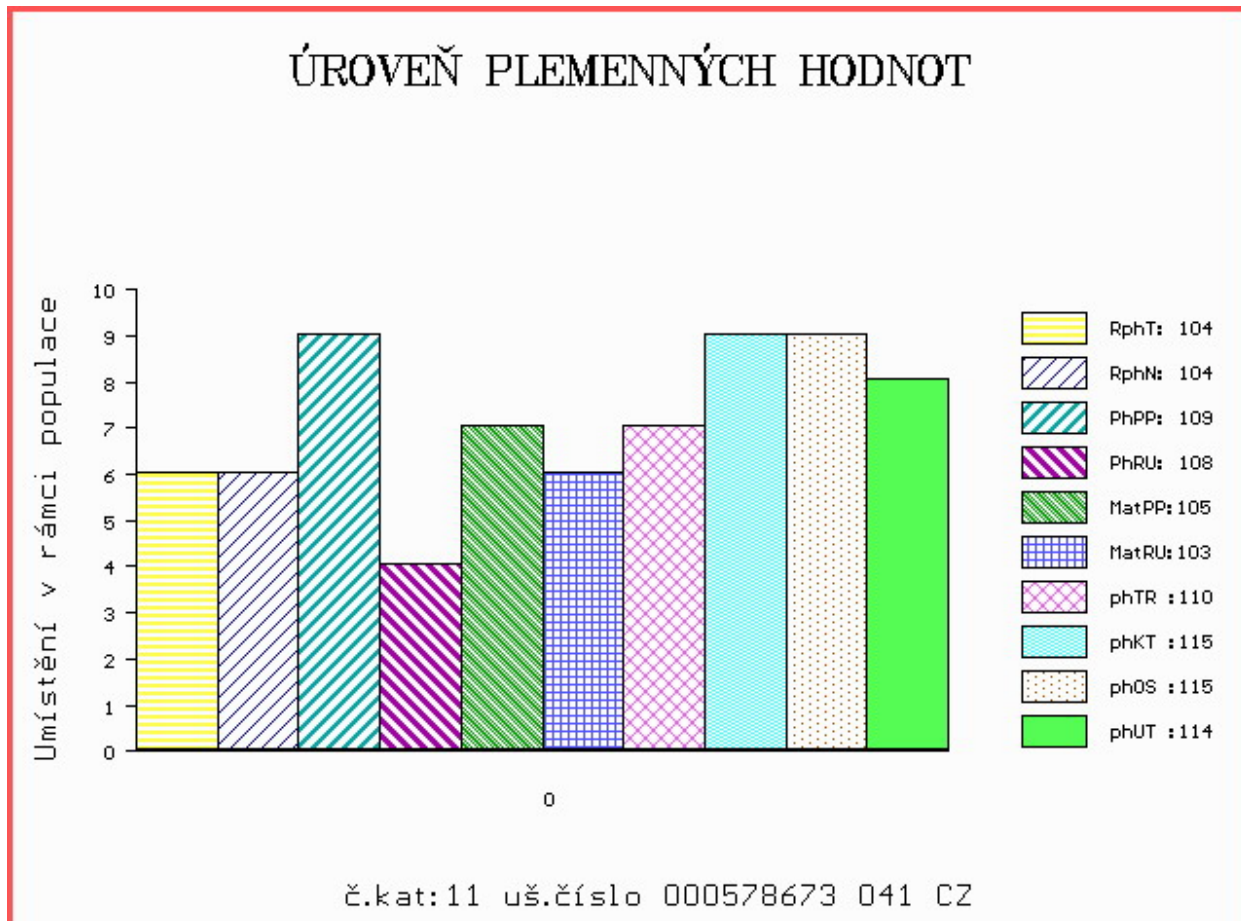

Číslo : **578673 041 CZ BLARTOIS Z TÝNIŠTĚ** Číslo katalogu 11
Dat.nar. : 22.01.2015 Plemeno : T100 Charolais
Chovatel : TFARMA spol.s.r.o., Týniště
Majitel : Jihočeský chovatel a.s.Č.Budějovice

OOO ZCH 699 JUMPER 8894104162
OO 272 545 TERNOIS 6204783245
MOO 6291100762 FR GAMINE 6291100762

OTEC ZTI 900 ARTOIS 5810006623
OMO 272 546 JACQUART 5894168635
MO 5811999070 FR PIN UP 5811999070
MMO 5892125026 FR HALEIN 2 5892125026

OOM 265 304 IGLOO.MIC 0393100604
OM ZTI 244 SIDNEY 4516041658
MOM 4590100071 FR FONTAINE 4590100071

MATKA 141750 941 CZ ULIKA Z TÝNIŠTĚ 411000141750941
OMM ZCH 449 LAUREL 7195122401
MM 104731 941 CZ OLIVA Z TÝNIŠTĚ 411000104731941
MMM 4915909956 FR UTIMERIS 4915909956

Vl.užit:nar: **46** kg ve 120d: **188** kg ve 210d: **351** kg v 365d: **614** kg / kříž: **136** cm
Přírustek v testu : **1741 g / 104** přírustek od narození: **1540 g / 104** šourek **40** cm
Věk při ZV **466** dní aktuálně k 23.03.16 hmotnost: **702** kg výška v kříži: **139** cm

PLEMENNÉ HODNOTY										LINEARNÍ HODNOCENÍ							
	pp	ru	pp	ru	TR	KT	OS	UT		Hmot	kříž	TR	KT	OS	UT	CE	
BÝK	PE	109	108	ME	105	103	110	115	115	114							
MATKA	PE	88	114	ME	117	105	108	115	115	115	702	142	20	18	18	6	62
OTEC	PE	114	97	ME	96	101	99	104	103	102	0	0	0	0	0	0	0

HODNOCEN: TR 7 / /10 KT / / OS / / UT Výsledek: