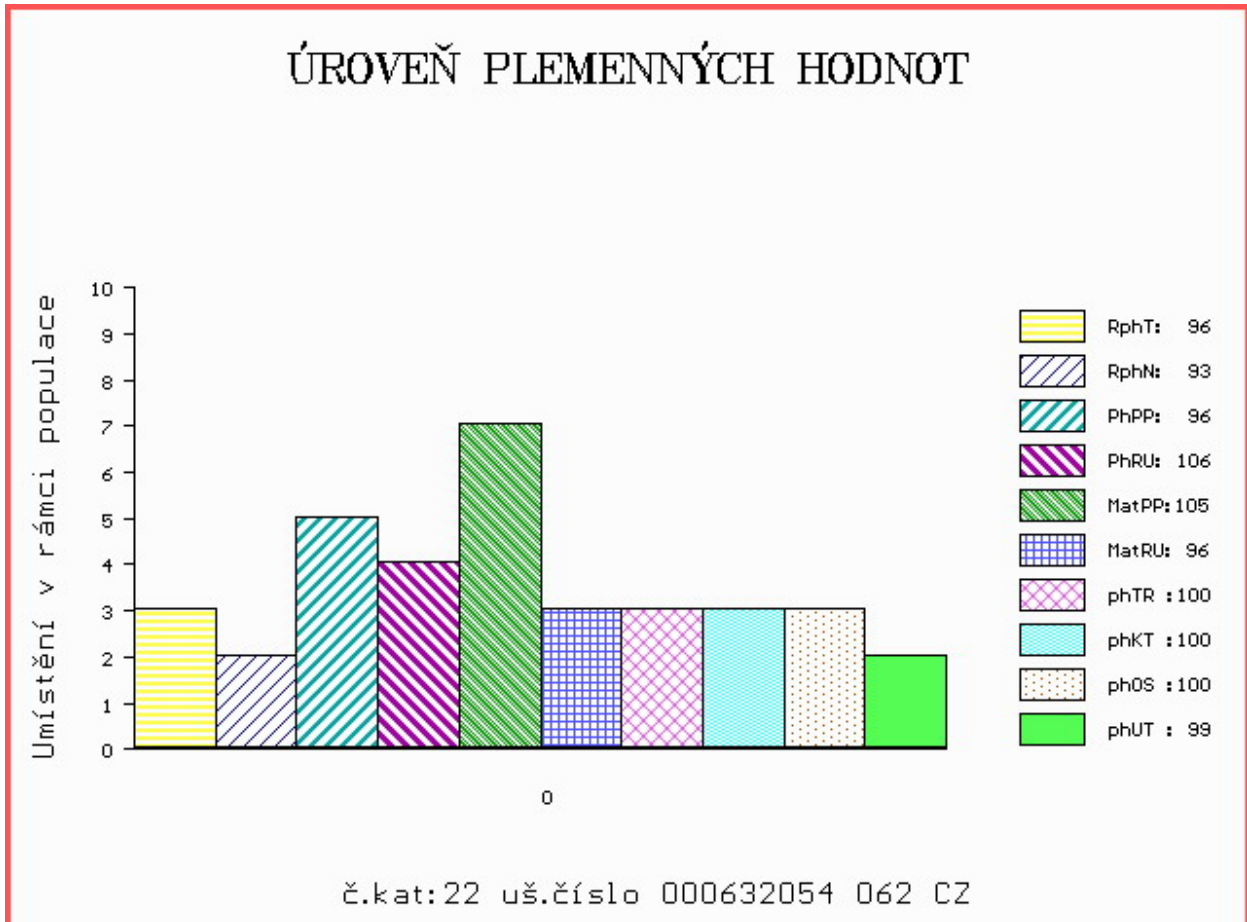

Číslo : **632054 062 CZ BARRIE ZE SKAL** Číslo katalogu 22
Dat.nar. : 08.02.2015 Plemeno : T100 Charolais
Chovatel : ZD Skály Benešov, družstvo
Majitel : ZD Skály Benešov, družstvo

OOO 273 915 SATURNUS AV SIMONTORP P 89840-1068
OO 273 914 DINO BREGNESGAARD P 68994-00171
MOO 450100391 SE B DIDINE AV BACKGÅRDEN 45010-0391

OTEC ZIT 097 GEORG P 11356-00756
OMO ZCH 428 IBOB 4293100599
MO 1135600605 DK VENUS 11356-00605
MMO 1135600386 DK MALUKA 11356-00386

OOM ZCH 573 PALADIN P 4240299352
OM ZTI 152 PAUL V 14.027 09310
MOM 1401706072 DE SILKE 14.017 06072

MATKA 165282 962 CZ 275000165282962
OMM ZCH 701 NOVOTEL 5897127519
MM 114788 962 CZ 275000114788962
MMM 116387 502 CZ 128502116387

Vl.užit:nar: **45** kg ve 120d: **190** kg ve 210d: **317** kg v 365d: **576** kg / kříž: **134** cm
Přírustek v testu : **1866 g / 96** přírustek od narození: **1511 g / 93** šourek **40** cm
Věk při ZV **449** dní aktuálně k 23.03.16 hmotnost: **663** kg výška v kříži: **137** cm

PLEMENNÉ HODNOTY										LINEARNÍ HODNOCENÍ						
	pp	ru	pp	ru	TR	KT	OS	UT		Hmot	kříž	TR	KT	OS	UT	CE
BÝK	PE	96	106	ME	105	96	100	100	100	99						
MATKA	PE	103	97	ME	109	95	90	88	90	89	800 /	144	22	20	20	7 69
OTEC	PE	90	115	ME	100	96	109	111	109	109	755 /	145	27	22	21	7 77

HODNOCEN: TR 7 / /10 KT / / OS / / UT Výsledek: