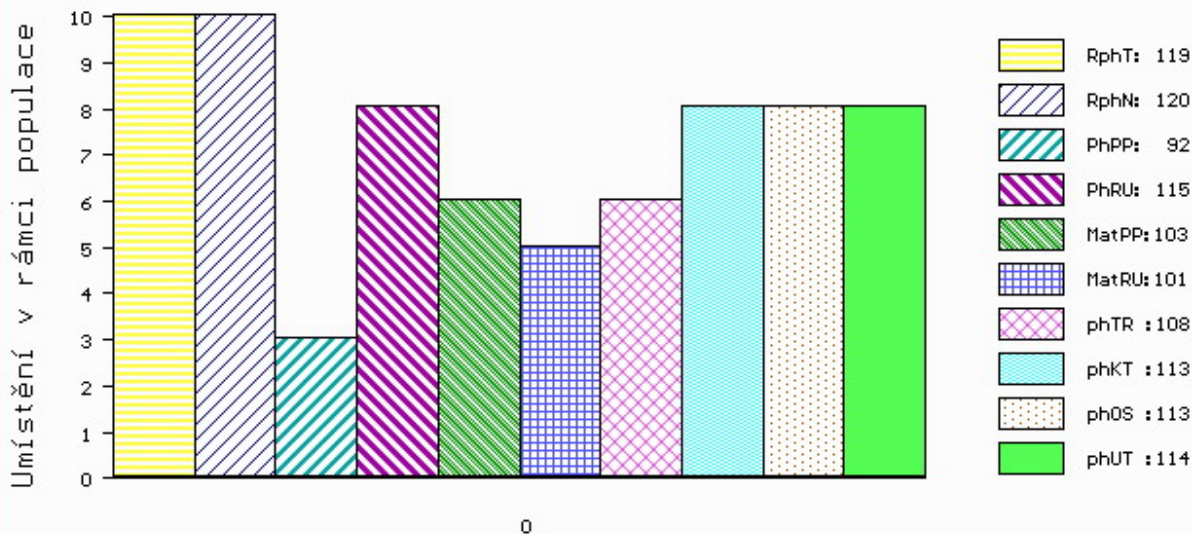

Číslo : **578692 041 CZ BAFALC Z TÝNIŠTĚ** Číslo katalogu 20
Dat.nar. : 03.02.2015 Plemeno : T100 Charolais
Chovatel : TFARMA spol.s.r.o., Týniště
Majitel : TFARMA spol.s.r.o., Týniště

OOO ZCH 574 OHIO 0398109454
OO ZIT 333 UNIBLOC 7121423579
MOO 7121330082 FR ROSALIE 7121330082

OTEC ZIT 336 FALCON 2140851106
OMO 280 268 VERSEAU 2146904016
MO 2140853071 FR COTE DOR 2140853071
MMO 2127692204 FR VIOLETTE 2127692204

OOM ZCH 336 CONCILE RR5 8587103951
OM ZCH 449 LAUREL 7195122401
MOM 7186127842 FR BUVETTE 7186127842

MATKA 127767 941 CZ SILONKA Z TÝNIŠTĚ 411000127767941
OMM 267 991 ORAGEUX 5703167130
MM 7121414 020 FR VENDEE 7121414020
MMM 7121219925 FR PANACHE 7121219925

Vl.užit:nar: 55 kg ve 120d: 210 kg ve 210d: 341 kg v 365d: 643 kg / kříž: 137 cm
Přírustek v testu : 2391 g / 119 přírustek od narození: 1713 g / 120 šourek 36 cm
Věk při ZV 454 dní aktuálně k 23.03.16 hmotnost: 764 kg výška v kříži: 138 cm

PLEMENNÉ HODNOTY

LINEARNÍ HODNOCENÍ

	pp	ru	pp	ru	TR	KT	OS	UT	Hmot	kříž	TR	KT	OS	UT	CE	
BÝK PE	92	115	ME	103	101	108	113	113	114							
MATKA PE	85	111	ME	111	99	100	113	116	114	920	147	26	21	17	7	71
OTEC PE	91	110	ME	94	103	102	112	114	112	0	0	0	0	0	0	

HODNOCEN: TR 7 / /10 KT / / OS / / UT Výsledek:

ÚROVEŇ PLEMENNÝCH HODNOT

č.kat:20 uš.číslo 000578692 041 CZ