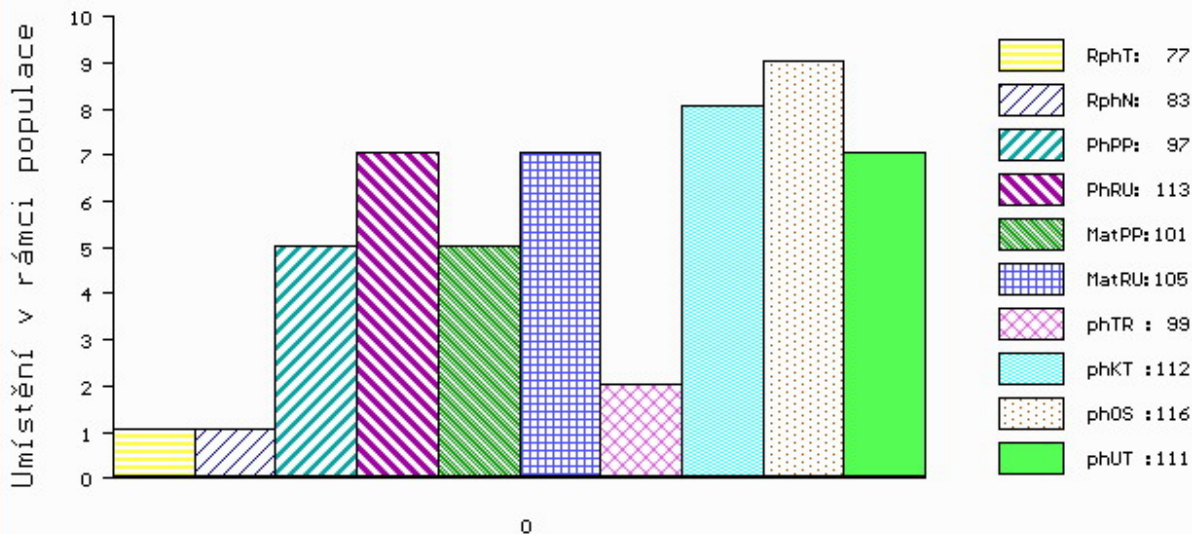

Číslo : **797548 032 CZ BALTAZAR DH** Číslo katalogu 32
Dat.nar. : 04.03.2015 Plemeno : T100 Charolais
Chovatel : Lacina Jiří, Dlouhé Hradiště
Majitel : Jihočeský chovatel a.s. Č. Budějovice

OOO ZCH 451 GENK 1891101481
OO ZIT 781 NOBELIX 4298105905
MOO 4294100740 FR LINOTTE 4294100740

OTEC ZTI 914 FAUBERT 4241707665
OMO ZIT 334 UNTEL 5703472718
MO 8944416611 FR BICHE 8944416611
MMO 8944412017 FR 2017 8944412017

OOM ZCH 449 LAUREL 7195122401
OM ZTI 443 SAPRISTI 8504242227
MOM 8597110508 FR NATURE 8597110508

MATKA 281527 932 CZ R 393000281527932
OMM ZCH 556 JOCK Z CUNKOVA P 253288119780
MM 188397 921 CZ P 341000188397921
MMM 103085 102 CZ 341000103085102

Vl.užit:nar: **48** kg ve 120d: **223** kg ve 210d: **351** kg v 365d: **536** kg / kříž: **131** cm
Přírustek v testu : **1458 g / 77** přírustek od narození: **1410 g / 83** šourek **38** cm
Věk při ZV **425** dní aktuálně k 23.03.16 hmotnost: **591** kg výška v kříži: **135** cm

PLEMENNÉ HODNOTY

LINEARNÍ HODNOCENÍ

	pp	ru	pp	ru	TR	KT	OS	UT	Hmot	kříž	TR	KT	OS	UT	CE		
BÝK	PE	97	113	ME	101	105	99	112	116	111							
MATKA	PE	98	109	ME	109	99	101	115	118	116	810	142	22	21	20	7	70
OTEC	PE	88	123	ME	94	107	104	113	116	111	756	140	26	24	24	8	82

HODNOCEN: TR 7 / / 8 KT / / OS / / UT Výsledek:

ÚROVEŇ PLEMENNÝCH HODNOT

č.kat:32 uš.číslo 000797548 032 CZ