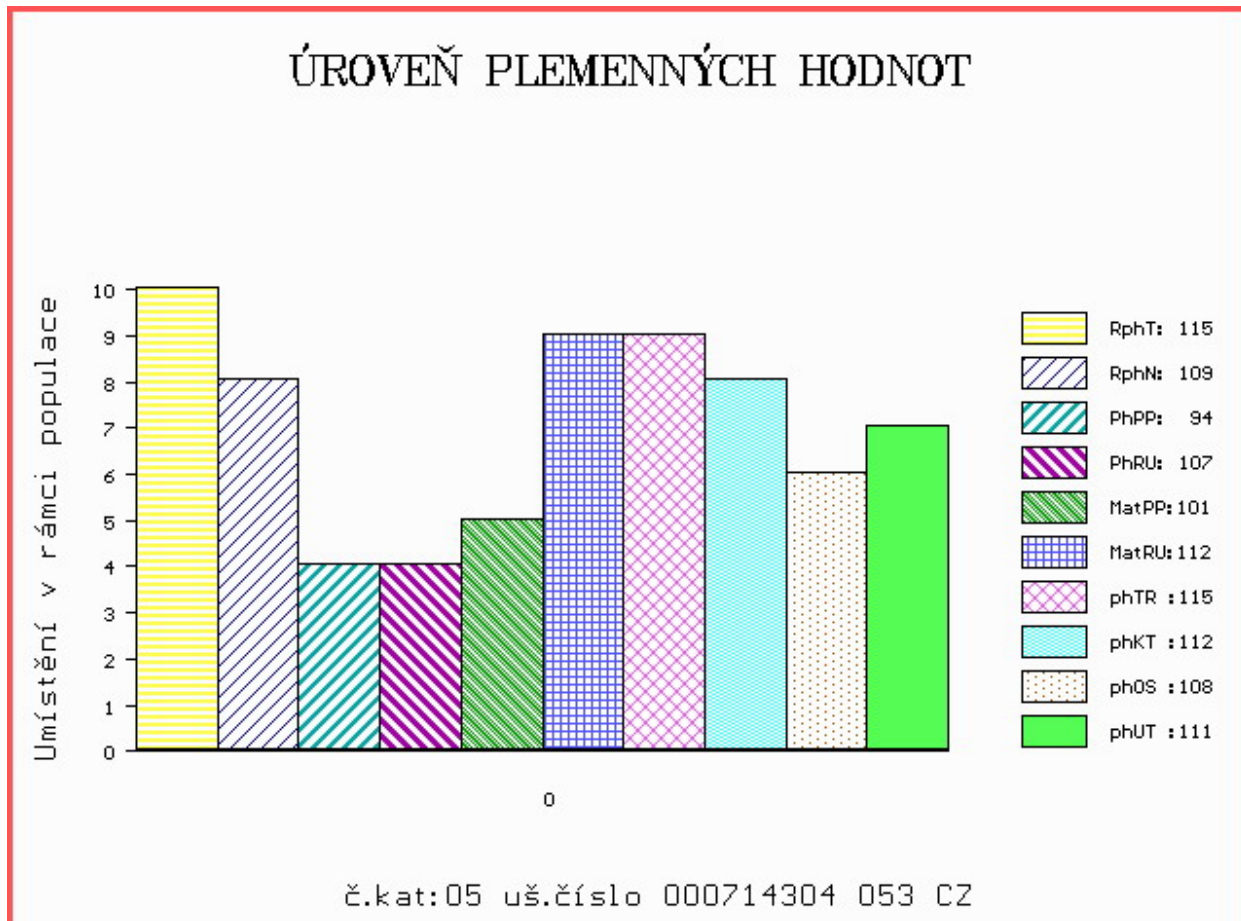

Číslo : **714304 053 CZ BOBR Z CHOTČE** Číslo katalogu 5
Dat.nar. : 14.01.2015 Plemeno : T100 Charolais
Chovatel : Řehounek Vít,ing.,Choteč
Majitel : Jihočeský chovatel a.s.Č.Budějovice

OOO 269 449 IDEALISTE RVS 1893105537
OO ZTI 245 SUEDOIS 5811102125
MOO 5813099561 FR PLUIE 5813099561

OTEC ZTP 783 SIMBA SMILOVSKÝ 128000640723061
OMO ZCH 688 TRAPPEUR 7121202532
MO 194573 961 CZ 128000194573961
MMO 34517 502 CZ APOLENA 128502034517

OOM 266 883 HASTING 1492102626
OM ZCH 701 NOVOTEL 5897127519
MOM 5888121456 FR DATCHA 5888121456

MATKA 180862 953 CZ 388000180862953
OMM ZCH 240 CASOAR 4587100162
MM 10 417 CZ EVIČKA Z CHOTČE ET 132417000010
MMM 5515 417 CZ HARDE 8592109523

Vl.užit:nar: 42 kg ve 120d: 196 kg ve 210d: 354 kg v 365d: 617 kg / kříž: 141 cm
Přírustek v testu : 2183 g / 115 přírustek od narození: 1654 g / 109 šourek 39 cm
Věk při ZV 474 dní aktuálně k 23.03.16 hmotnost: 760 kg výška v kříži: 143 cm

PLEMENNÉ HODNOTY										LINEARNÍ HODNOCENÍ							
	pp	ru	pp	ru	TR	KT	OS	UT	Hmot	kříž	TR	KT	OS	UT	CE		
BÝK	PE	94	107	ME	101	112	115	112	108	111							
MATKA	PE	91	101	ME	114	116	109	107	106	108	790	145	22	21	19	7	69
OTEC	PE	97	114	ME	88	104	109	109	105	106	720	142	23	23	22	8	76

HODNOCEN: TR 9 / /10 KT / / OS / / UT Výsledek: