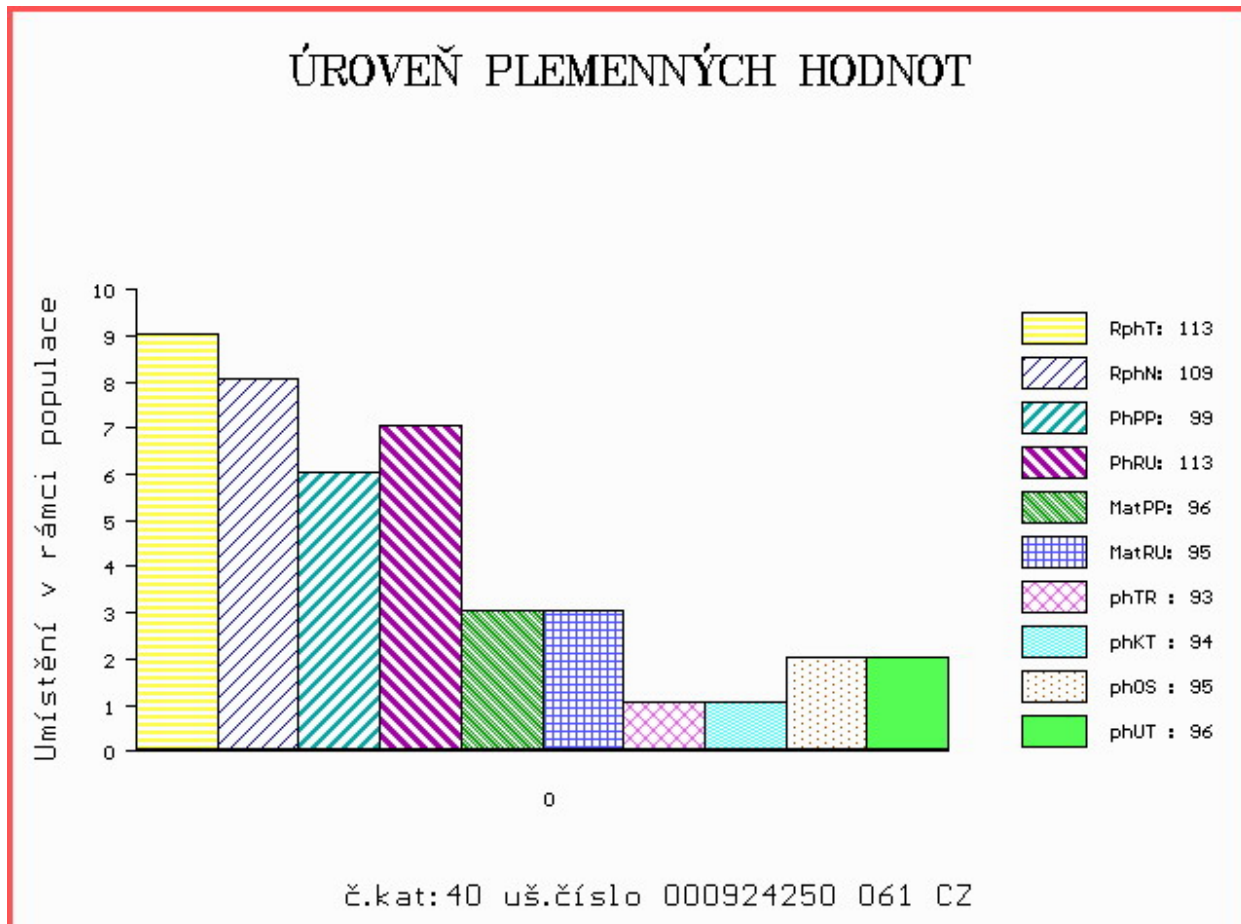

Číslo : **924250 061 CZ BORAN Z PAVLOVIC P** Číslo katalogu 40
Dat.nar. : 16.03.2015 Plemeno : T100 Charolais
Chovatel : Konvalinka Libor, J. Pavlovice
Majitel : Konvalinka Libor, J. Pavlovice

OOO ZCH 942 UNICO SC PP 7121333571
OO ZTI 516 ROSS P 329000554583052
MOO 131145 953 CZ 069000131145953

OTEC ZIT 457 ZORAN PAC V 432000762551032
OMO ZCH 450 LE REBEL 3695100770
MO 114400 942 CZ 018000114400942
MMO 108277 407 CZ 018000108277407

OOM ZCH 807 OSTANI 8543362449
OM ZTI 166 ALBINOS 7121425740
MOM 7121321472 FR SERPETTE 7121321472

MATKA 434213 961 CZ 230000434213961
OMM ZCH 574 OHIO 0398109454
MM 22410 961 CZ MIRIAM Z PAVLOVIC 23000022410961
MMM 104459 614 CZ IVANA Z PAVLOVIC 230614104459

Vl.užit:nar: 50 kg ve 120d: 208 kg ve 210d: 292 kg v 365d: 573 kg / kříž: 138 cm
Přírustek v testu : 2058 g / 113 přírustek od narození: 1442 g / 109 šourek 42 cm
Věk při ZV 413 dní aktuálně k 23.03.16 hmotnost: 588 kg výška v kříži: 138 cm

PLEMENNÉ HODNOTY										LINEARNÍ HODNOCENÍ								
	pp	ru	pp	ru	TR	KT	OS	UT		Hmot	kříž	TR	KT	OS	UT	CE		
BÝK	PE	99	113	ME	96	95	93	94	95	96								
MATKA	PE	101	113	ME	86	97	99	106	109	108	770	/	148	26	19	19	7	71
OTEC	PE	87	119	ME	110	89	116	110	107	112	721	/	144	29	23	22	8	82

HODNOCEN: TR 8 / /10 KT / / OS / / UT Výsledek: