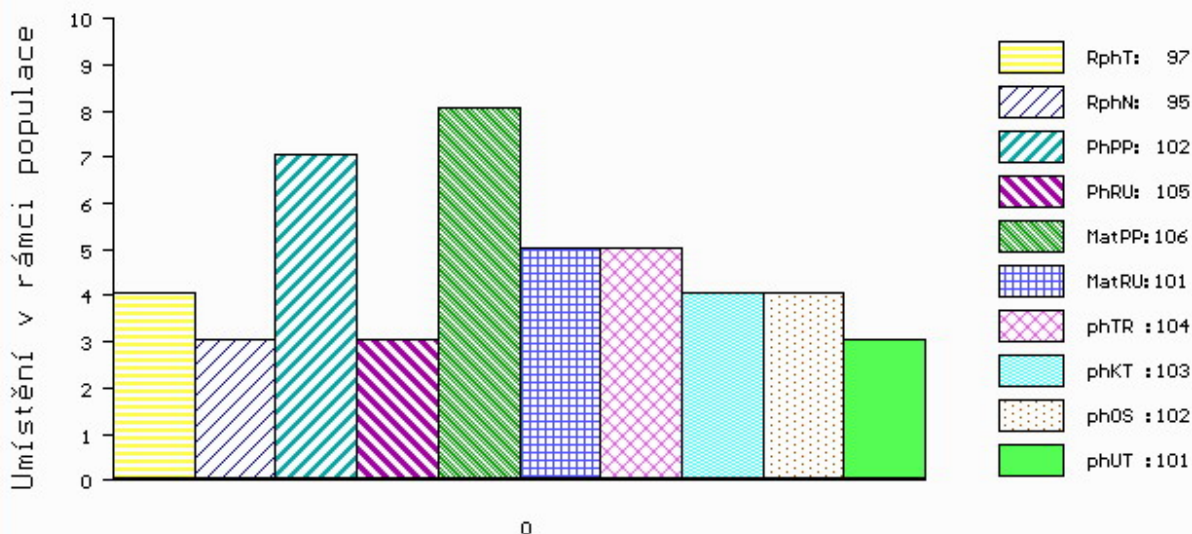

Číslo : **632062 062 CZ BAY BAY ZE SKAL** Číslo katalogu 36
Dat.nar. : 08.03.2015 Plemeno : T100 Charolais
Chovatel : ZD Skály Benešov, družstvo
Majitel : ZD Skály Benešov, družstvo

OOO 273 915 SATURNUS AV SIMONTORP P 89840-1068
OO 273 914 DINO BREGNESGAARD P 68994-00171
MOO 450100391 SE B DIDINE AV BACKGÅRDEN 45010-0391

OTEC ZIT 097 GEORG P 11356-00756
OMO ZCH 428 IBOB 4293100599
MO 1135600605 DK VENUS 11356-00605
MMO 1135600386 DK MALUKA 11356-00386

OOM ZCH 455 CHINA 128582112829
OM ZCH 789 LOS ZEAS 029053033712
MOM 4724 417 CZ 029417004724

MATKA 136700 962 CZ 275000136700962
OMM ZCH 491 JACQUARD 2294004910
MM 114788 601 CZ 275000114788601
MMM 116354 705 CZ CHICO 010705116354

Vl.užit:nar: **42** kg ve 120d: **198** kg ve 210d: **325** kg v 365d: **562** kg / kříž: **136** cm
Přírustek v testu : **1766 g / 97** přírustek od narození: **1480 g / 95** šourek **43** cm
Věk při ZV **421** dní aktuálně k 23.03.16 hmotnost: **606** kg výška v kříži: **137** cm

PLEMENNÉ HODNOTY

LINEARNÍ HODNOCENÍ

	pp	ru	pp	ru	TR	KT	OS	UT	Hmot	kříž	TR	KT	OS	UT	CE		
BÝK	PE	102	105	ME	106	101	104	103	102	101							
MATKA	PE	104	99	ME	113	103	99	101	101	99	738	142	22	17	18	6	63
OTEC	PE	90	115	ME	100	96	109	111	109	109	755	145	27	22	21	7	77

HODNOCEN: TR 8 / / 9 KT / / OS / / UT Výsledek:

ÚROVEŇ PLEMENNÝCH HODNOT

č.kat:36 uš.číslo 000632062 062 CZ