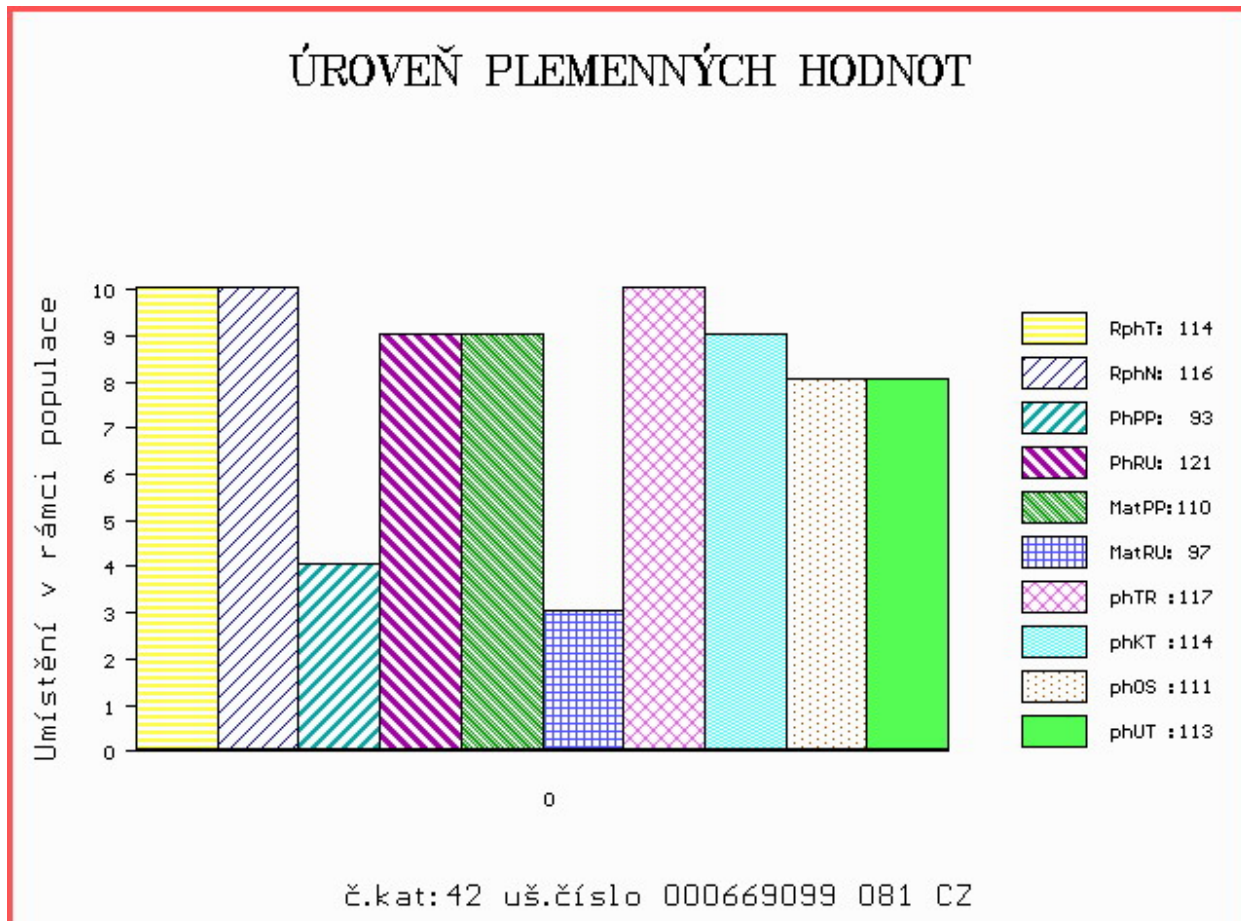

Číslo : **669099 081 CZ BARNOT Z HODSLAVIC** Číslo katalogu 42
Dat.nar. : 21.03.2015 Plemeno : T100 Charolais
Chovatel : Rýdel Vlastimil, Hodslavice
Majitel : Rýdel Vlastimil, Hodslavice

OOO ZCH 450 LE REBEL 3695100770
OO ZTI 085 VIRGIL SC P 4240983344
MOO 7121400365 FR RONDELLE P 7121400365

Otec ZTI 558 CARNOT SC P 2148228331
OMO ZCH 699 JUMPER 8894104162
MO 2148223038 FR ULNA 2148223038
MMO 2197108874 FR NERVURE 2197108874

OOM ZCH 424 HARLEY ET P 164417006663
OM ZTI 060 NORMEN CHPS P 310000102096021
MOM 92331 132 CZ 0150092331132

Matka 179790 981 CZ NAHULA 410000179790981
OMM ZCH 516 MAGENTA 4296105603
MM 117204 981 CZ 304000117204981
MMM 67001 546 CZ ŠAMPIÓN JANGELEC 1998 029546067001

Vl.užit:nar: 42 kg ve 120d: 233 kg ve 210d: 375 kg v 365d: 655 kg / kříž: 139 cm
Přírustek v testu : 1975 g / 114 přírustek od narození: 1679 g / 116 šourek 42 cm
Věk při ZV 408 dní aktuálně k 23.03.16 hmotnost: 660 kg výška v kříži: 139 cm

PLEMENNÉ HODNOTY										LINEARNÍ HODNOCENÍ							
	pp	ru	pp	ru	TR	KT	OS	UT		Hmot	kříž	TR	KT	OS	UT	CE	
BÝK	PE	93	121	ME	110	97	117	114	111	113							
MATKA	PE	96	119	ME	109	103	113	106	101	105	720	147	23	18	18	6	65
Otec	PE	87	120	ME	110	89	103	114	115	112	0	0	0	0	0	0	0

HODNOCEN: TR 9 / /10 KT / / OS / / UT Výsledek: