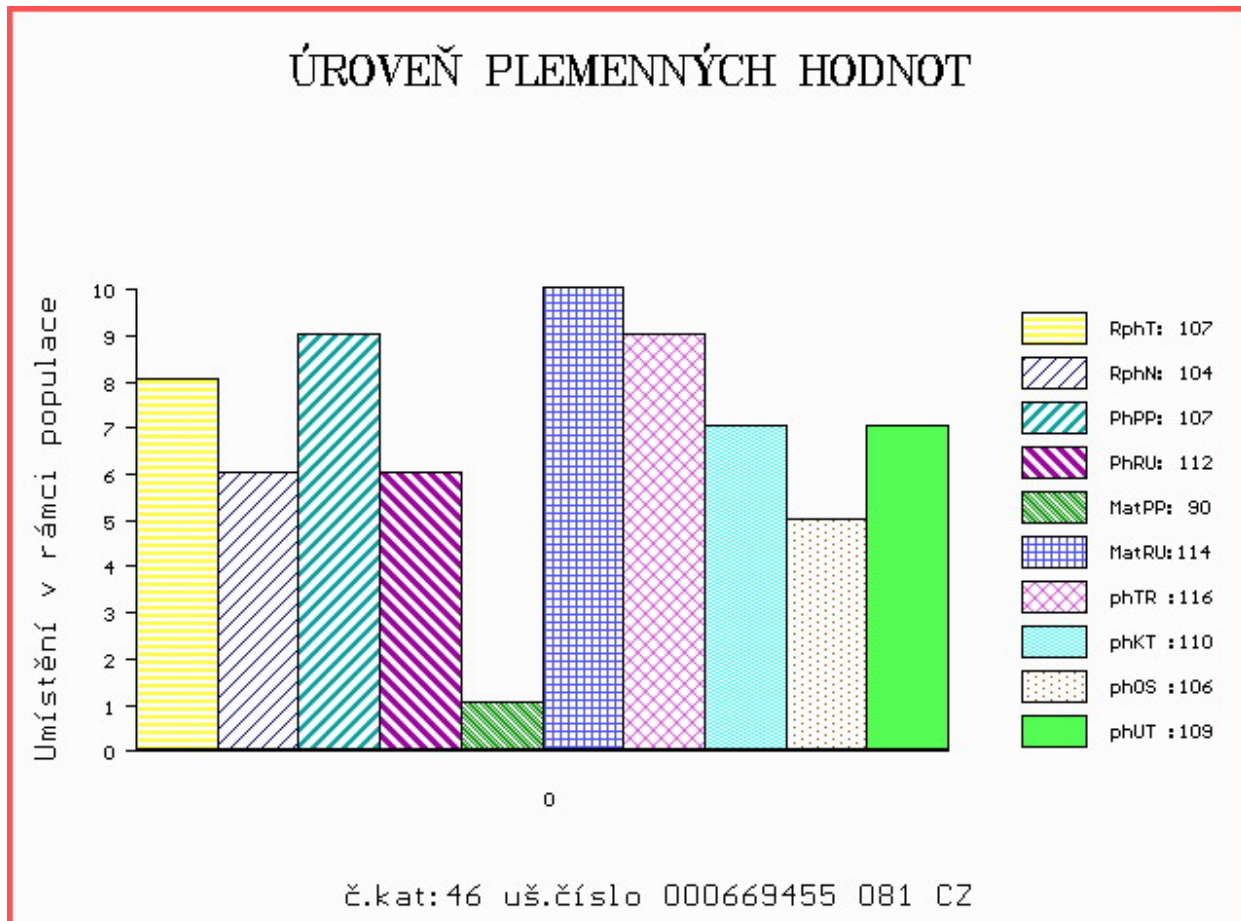

Číslo : **669455 081 CZ BURO Z PETŘVALDÍKU** Číslo katalogu 46
Dat.nar. : 26.03.2015 Plemeno : T100 Charolais
Chovatel : Tkáčová Lucie, Petřvaldík
Majitel : Jihočeský chovatel a.s.Č.Budějovice

OOO 279 328 DINGLE HOFMEISTER MF0054531
OO 280 539 GOLDIES AMBASSADOR ET MBM0023330
MOO 581575200388 UK GOLDIES UMBLE ET MBF0013091

OTEC ZIT 355 DORCAS FALCON MBM0053106
OMO 280 540 DORCAS UNCLEJACK MBM0021498
MO 280608701173 UK DORCAS BROWNIE MBF0027975
MMO 280608600584 UK DORCAS UPLIFTING MBF0011871

OOM ZCH 300 ELOI 4289101316
OM ZCH 431 CHUANITO 063685090004
MOM 16165 645 CZ HULOTTE 8591102172

MATKA 13529 972 CZ ÁGNES 063000013529972
OMM ZCH 219 CAMELEON 7187118618
MM 3724 417 CZ GILIANKA 063417003724
MMM 16151 645 CZ HOULE 8591102463

Vl.užit:nar: 38 kg ve 120d: 254 kg ve 210d: 379 kg v 365d: 688 kg / kříž: 143 cm
Přírustek v testu : 2050 g / 107 přírustek od narození: 1780 g / 104 šourek 41 cm
Věk při ZV 403 dní aktuálně k 23.03.16 hmotnost: 684 kg výška v kříži: 143 cm

PLEMENNÉ HODNOTY										LINEARNÍ HODNOCENÍ							
	pp	ru	pp	ru	TR	KT	OS	UT	Hmot	kříž	TR	KT	OS	UT	CE		
BÝK	PE	107	112	ME	90	114	116	110	106	109							
MATKA	PE	103	119	ME	92	124	111	108	105	107	758	143	23	21	20	7	71
OTEC	PE	106	91	ME	89	100	100	99	99	99	0	0	0	0	0	0	0

HODNOCEN: TR 10 / /10 KT / / OS / / UT Výsledek: