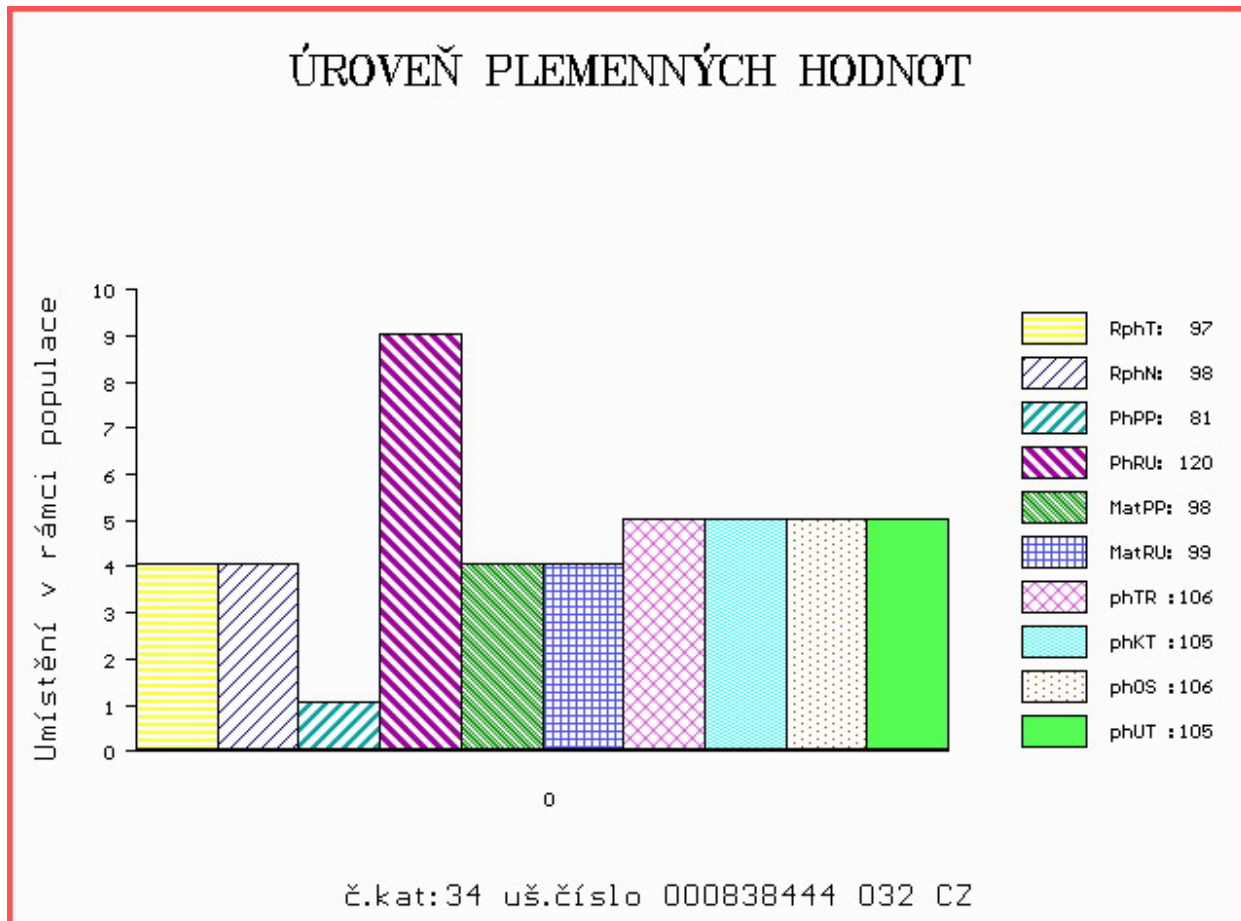

Číslo : **838444 032 CZ BARMAN DH** Číslo katalogu 34
Dat.nar. : 07.03.2015 Plemeno : T100 Charolais
Chovatel : Lacina Jiří, Dlouhé Hradiště
Majitel : Jihočeský chovatel a.s. Č. Budějovice

OOO ZCH 451 GENK 1891101481
OO ZIT 781 NOBELIX 4298105905
MOO 4294100740 FR LINOTTE 4294100740

OTEC ZTI 914 FAUBERT 4241707665
OMO ZIT 334 UNTEL 5703472718
MO 8944416611 FR BICHE 8944416611
MMO 8944412017 FR 2017 8944412017

OOM ZCH 942 UNICO SC PP 7121333571
OM ZTI 480 ROCK V 329000554576052
MOM 124772 952 CZ 329000124772952

MATKA 281537 932 CZ P 393000281537932
OMM CHP 098 FILM 164417003487
MM 15351 932 CZ 164000015351932
MMM 631 417 CZ 164417000631

Vl.užit:nar: 50 kg ve 120d: 226 kg ve 210d: 345 kg v 365d: 607 kg / kříž: 136 cm
Přírustek v testu : 1966 g / 97 přírustek od narození: 1547 g / 98 šourek 42 cm
Věk při ZV 422 dní aktuálně k 23.03.16 hmotnost: 641 kg výška v kříži: 138 cm

PLEMENNÉ HODNOTY										LINEARNÍ HODNOCENÍ							
	pp	ru	pp	ru	TR	KT	OS	UT	Hmot	kříž	TR	KT	OS	UT	CE		
BÝK	PE	81	120	ME	98	99	106	105	106	105							
MATKA	PE	88	115	ME	99	93	100	96	96	97	768	143	20	18	17	6	61
OTEC	PE	88	123	ME	94	107	104	113	116	111	756	140	26	24	24	8	82

HODNOCEN: TR 8 / /10 KT / / OS / / UT Výsledek: