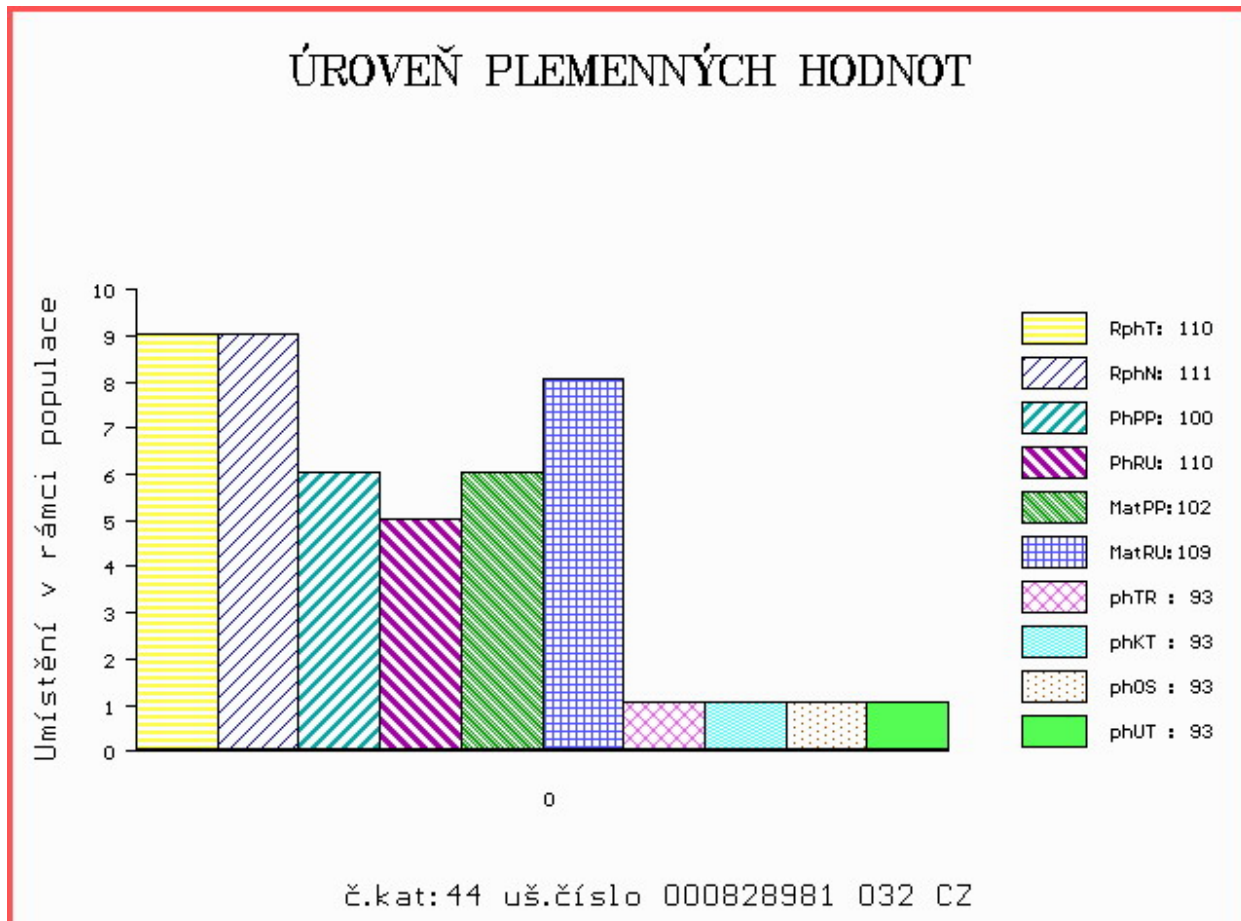

Číslo : **828981 032 CZ BZENEC** Číslo katalogu 44
Dat.nar. : 22.03.2015 Plemeno : T100 Charolais
Chovatel : Šumavský statek Dlouhá Ves s.r.o.
Majitel : Jihočeský chovatel a.s.Č.Budějovice

OOO ZCH 544 IRTYŠ SMILOVSKÝ 128582122555
OO ZCH 824 MILDA SMILOVSKÝ 128000033036061
MOO 2461 417 CZ GITA SMILOVSKÁ 128417002461

OTEC ZTI 619 SÍLA 291000679304031
OMO ZCH 415 HOLANĎAN 151417002332
MO 108327 407 CZ 019407108327
MMO 1131 417 CZ GAMA 019417001131

OOM ZCH 571 ICARE 7193116802
OM ZCH 965 NEFRIT Z DUBU 041000500627051
MOM 3809 417 CZ 041417003809

MATKA 225035 932 CZ 252000225035932
OMM ZCH 398 HYBRID 062417004438
MM 141209 304 CZ 252000141209304
MMM 1374 417 CZ JACINTHE 0394119813

Vl.užit:nar: 42 kg ve 120d: 191 kg ve 210d: 287 kg v 365d: 557 kg / kříž: 135 cm
Přírustek v testu : 1933 g / 110 přírustek od narození: 1414 g / 111 šourek 38 cm
Věk při ZV 407 dní aktuálně k 23.03.16 hmotnost: 561 kg výška v kříži: 135 cm

PLEMENNÉ HODNOTY										LINEARNÍ HODNOCENÍ						
	pp	ru	pp	ru	TR	KT	OS	UT		Hmot	kříž	TR	KT	OS	UT	CE
BÝK	PE	100	110	ME	102	109	93	93	93	93						
MATKA	PE	98	108	ME	99	105	111	111	110	112	920 /	155	27	24	18	7 76
OTEC	PE	94	120	ME	107	108	114	108	103	105	720 /	140	26	20	19	7 72

HODNOCEN: TR 7 / / 9 KT / / OS / / UT Výsledek: