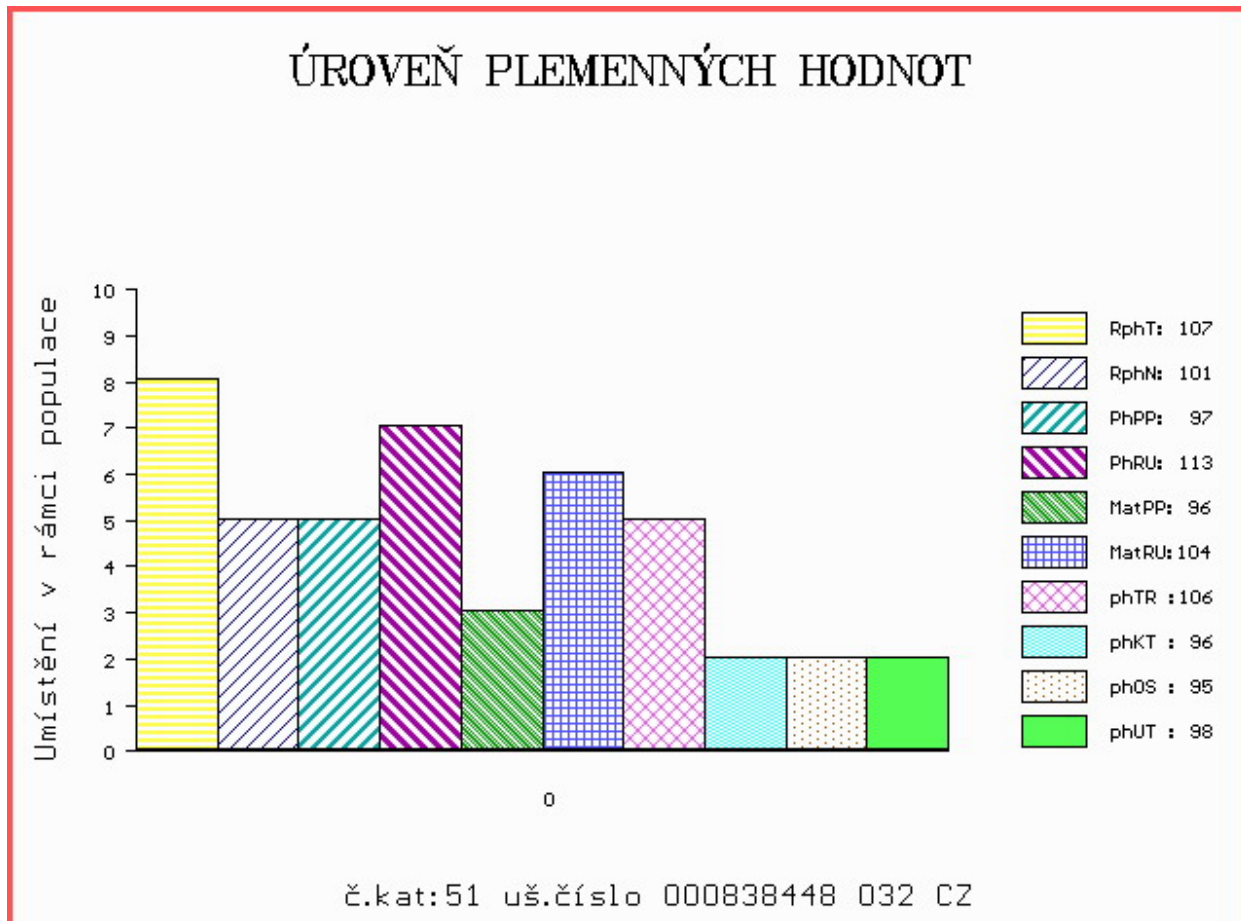

Číslo : **838448 032 CZ BARON DH P** Číslo katalogu 51
Dat.nar. : 29.03.2015 Plemeno : T100 Charolais
Chovatel : Lacina Jiří, Dlouhé Hradiště
Majitel : Jihočeský chovatel a.s. Č. Budějovice

OOO ZCH 806 HABIT 7992101442
OO ZTI 906 UNILATERAL 0311624320
MOO 3107211930 FR SERENADE 0310721930

OTEC ZIT 387 HARLEY 5343819463
OMO 268 051 PANAMA 5813999210
MO 5343819141 FR BIENAIMÉE 5343819141
MMO 5343818813 FR RENOMMÉE 5343818813

OOM ZCH 942 UNICO SC PP 7121333571
OM ZTI 480 ROCK V 329000554576052
MOM 124772 952 CZ 329000124772952

MATKA 334094 932 CZ P 393000334094932
OMM ZCH 622 KREOL OD BÍLÉHO DOMU 164032008185
MM 136859 932 CZ 164000136859932
MMM 978 417 CZ IDEE 7992100491

Vl.užit:nar: 40 kg ve 120d: 226 kg ve 210d: 314 kg v 365d: 602 kg / kříž: 138 cm
Přírustek v testu : 1958 g / 107 přírustek od narození: 1536 g / 101 šourek 38 cm
Věk při ZV 400 dní aktuálně k 23.03.16 hmotnost: 593 kg výška v kříži: 138 cm

PLEMENNÉ HODNOTY										LINEARNÍ HODNOCENÍ						
	pp	ru	pp	ru	TR	KT	OS	UT		Hmot	kříž	TR	KT	OS	UT	CE
BÝK	PE	97	113	ME	96	104	106	96	95	98						
MATKA	PE	89	113	ME	104	102	105	95	93	97	866 /	149	28	22	21	8 79
OTEC	PE	96	117	ME	92	101	103	107	109	107	840 /	141	25	23	25	8 81

HODNOCEN: TR 9 / /10 KT / / OS / / UT Výsledek: