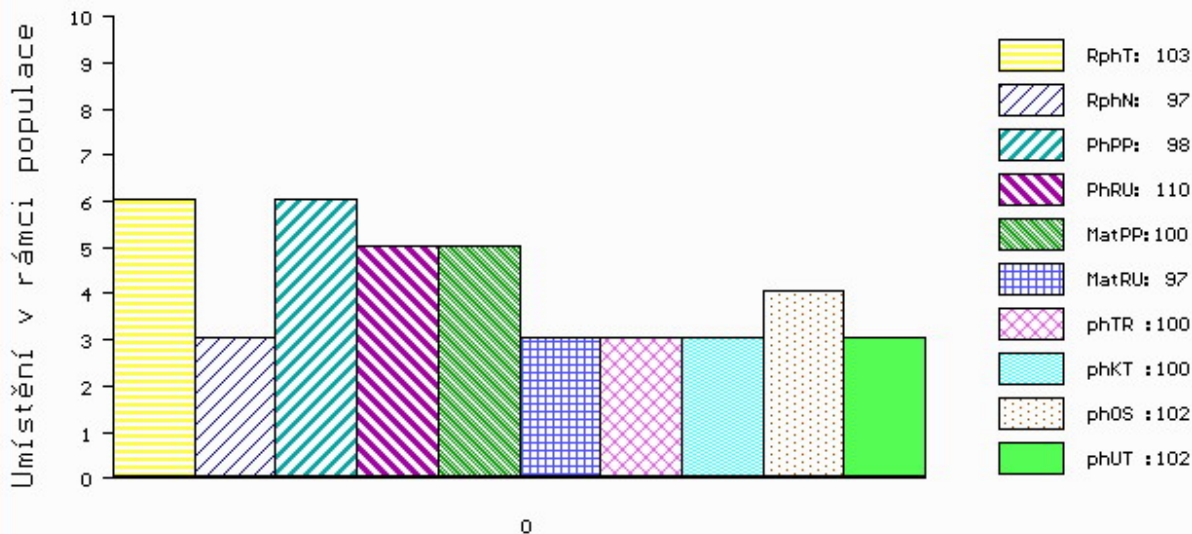

Číslo : **797547 032 CZ BARNEY DH** Číslo katalogu 30
Dat.nar. : 27.02.2015 Plemeno : T100 Charolais
Chovatel : Lacina Jiří, Dlouhé Hradiště
Majitel : Jihočeský chovatel a.s.Č.Budějovice

OOO ZCH 806 HABIT 7992101442
OO ZTI 906 UNILATERAL 0311624320
MOO 3107211930 FR SERENADE 0310721930

OTEC ZIT 387 HARLEY 5343819463
OMO 268 051 PANAMA 5813999210
MO 5343819141 FR BIENAIMEE 5343819141
MMO 5343818813 FR RENOMMEE 5343818813

OOM ZCH 942 UNICO SC PP 7121333571
OM ZTI 480 ROCK V 329000554576052
MOM 124772 952 CZ 329000124772952

MATKA 334103 932 CZ VALERIA DH P 393000334103932
OMM CHP 098 FILM 164417003487
MM 15350 932 CZ 164000015350932
MMM 3441 417 CZ 164417003441

Vl.užit:nar: **45** kg ve 120d: **190** kg ve 210d: **293** kg v 365d: **557** kg / kříž: **135** cm
Přírustek v testu : **2016 g / 103** přírustek od narození: **1462 g / 97** šourek **37** cm
Věk při ZV **430** dní aktuálně k 23.03.16 hmotnost: **615** kg výška v kříži: **137** cm

PLEMENNÉ HODNOTY

LINEARNÍ HODNOCENÍ

	pp	ru	pp	ru	TR	KT	OS	UT	Hmot	kříž	TR	KT	OS	UT	CE
BÝK PE	98	110	ME	100	97	100	100	102	102						
MATKA PE	86	117	ME	110	88	104	106	108	109	772 /	146	26	20	21	8 75
OTEC PE	96	117	ME	92	101	103	107	109	107	840 /	141	25	23	25	8 81

HODNOCEN: TR 7 / / 9 KT / / OS / / UT Výsledek:

ÚROVEŇ PLEMENNÝCH HODNOT

č.kat:30 uš.číslo 000797547 032 CZ