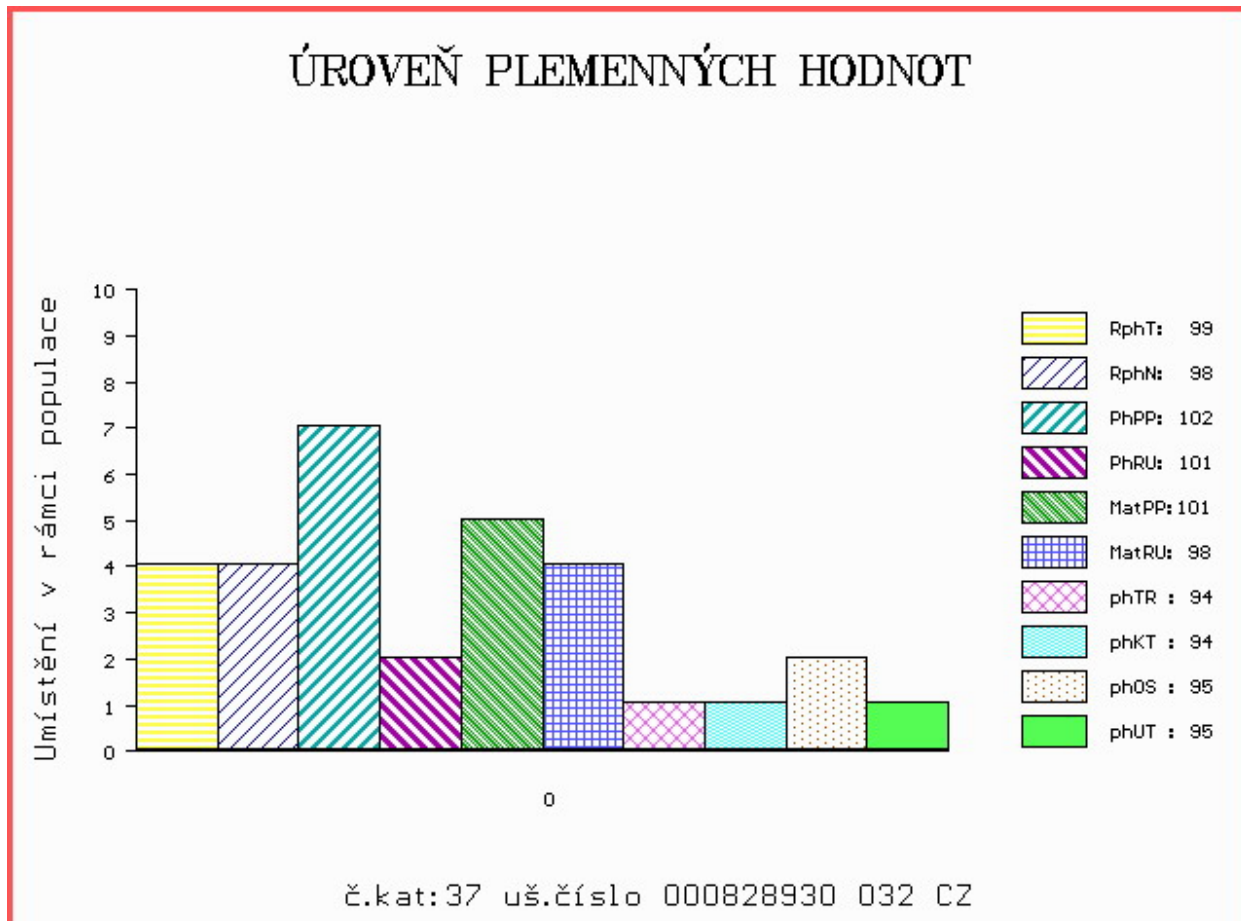

Číslo : **828930 032 CZ BENGÁL** Číslo katalogu 37
Dat.nar. : 09.03.2015 Plemeno : T100 Charolais
Chovatel : Šumavský statek Dlouhá Ves s.r.o.
Majitel : Jihočeský chovatel a.s.Č.Budějovice

OOO 270 676 AMIRALSOCA 4240996882
OO ZTI 228 CARNAVAL 0312677934
MOO 310089004 FR ONDEE 0310089004

OTEC ZPT 162 VALCÍŘ 464000611974081
OMO ZCH 489 LAKANAL 0395121015
MO 164200 981 CZ 377000164200981
MMO 13529 972 CZ ÁGNES 063000013529972

OOM ZCH 240 CASOAR 4587100162
OM ZCH 733 LEOŠ Z DUBU 041051007765
MOM 1908 417 CZ INVITEE 2393101278

MATKA 225031 932 CZ 252000225031932
OMM CHP 404 IVOSEK 164390038165
MM 141236 304 CZ 252000141236304
MMM 1334 417 CZ JULIANA 0394102115

Vl.užit:nar: 42 kg ve 120d: 192 kg ve 210d: 286 kg v 365d: 524 kg / kříž: 133 cm
Přírustek v testu : 1733 g / 99 přírustek od narození: 1324 g / 98 šourek 37 cm
Věk při ZV 420 dní aktuálně k 23.03.16 hmotnost: 545 kg výška v kříži: 135 cm

PLEMENNÉ HODNOTY										LINEARNÍ HODNOCENÍ						
	pp	ru	pp	ru	TR	KT	OS	UT		Hmot	kříž	TR	KT	OS	UT	CE
BÝK	PE	102	101	ME	101	98	94	94	95	95						
MATKA	PE	100	108	ME	106	111	102	101	102	102	736 /	141	22	19	21	7 69
OTEC	PE	100	102	ME	96	79	117	114	111	114	649 /	139	26	18	17	6 67

HODNOCEN: TR 7 / / 8 KT / / OS / / UT Výsledek: