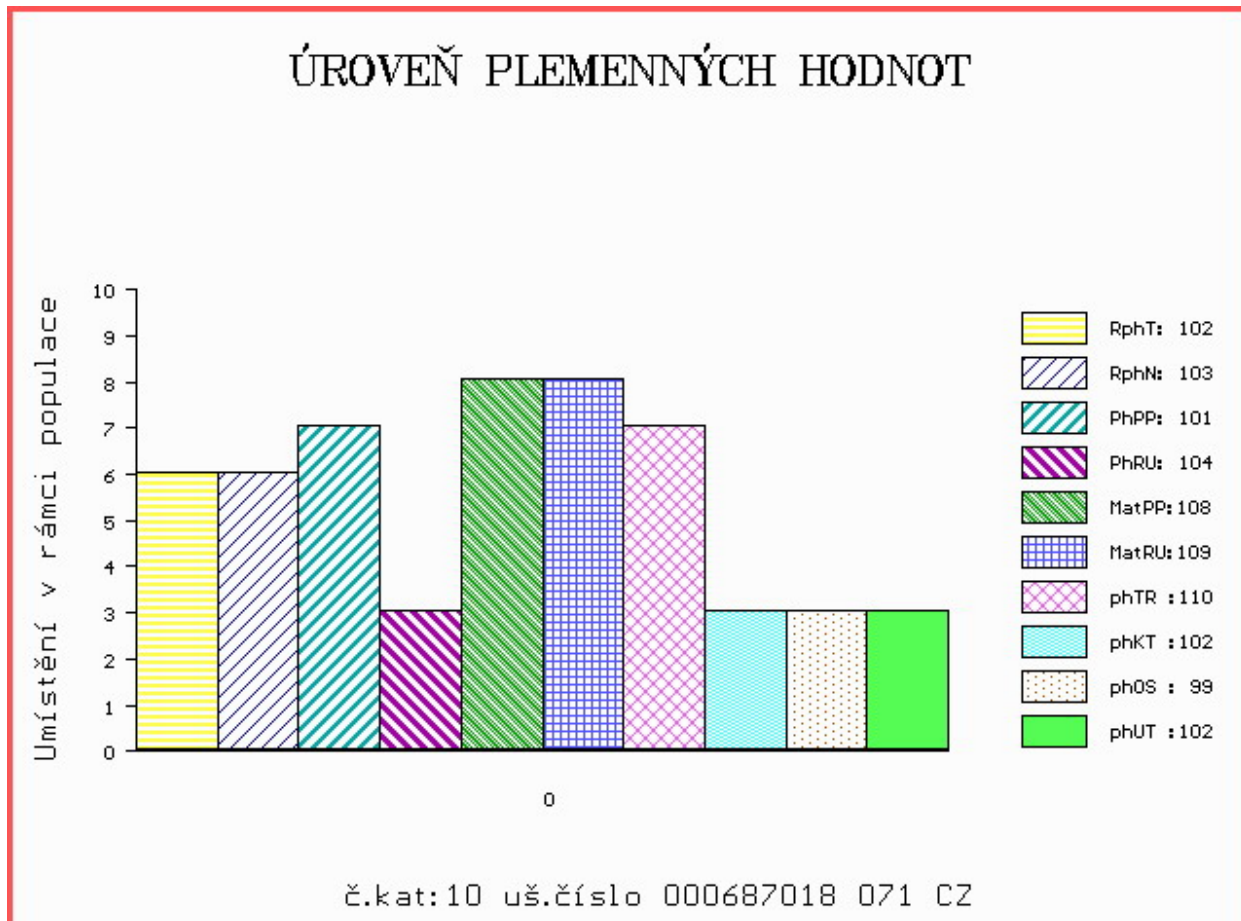

Číslo : **687018 071 CZ BECHER Z POTŠTÁTU** Číslo katalogu 10
Dat.nar. : 21.01.2015 Plemeno : T100 Charolais
Chovatel : Statky Potštát, a.s.
Majitel : Statky Potštát, a.s.

OOO ZCH 388 IMPAIR RR3 1893102983
OO ZTI 087 RURAL 6502730908
MOO 6596002495 FR MILADY 6596002495

OTEC ZTI 227 CHURCHILL 0312677943
OMO ZCH 299 FICUS 7190109735
MO 398126039 FR OLIVETTE 0398126039
MMO 393113921 FR ICHETTE 0393113921

OOM ZCH 938 PRIMEUR 3802274639
OM ZTI 217 BONAPARTE 4241261825
MOM 4240245551 FR ORBITE 4240245551

MATKA 490941 961 CZ VANESA Z MEZIBOŘÍ 017000490941961
OMM ZTI 085 VIRGIL SC P 4240983344
MM 284356 961 CZ PAVLA Z MEZIBOŘÍ ET P 017000284356961
MMM 18964 961 CZ LILIE Z MEZIBOŘÍ 017000018964961

Vl.užit:nar: 42 kg ve 120d: 189 kg ve 210d: 333 kg v 365d: 542 kg / kříž: 137 cm
Přírustek v testu : 1875 g / 102 přírustek od narození: 1426 g / 103 šourek 40 cm
Věk při ZV 467 dní aktuálně k 23.03.16 hmotnost: 651 kg výška v kříži: 139 cm

PLEMENNÉ HODNOTY										LINEARNÍ HODNOCENÍ								
	pp	ru	pp	ru	TR	KT	OS	UT		Hmot	kříž	TR	KT	OS	UT	CE		
BÝK	PE	101	104	ME	108	109	110	102	99	102								
MATKA	PE	92	114	ME	113	111	109	105	102	104	780	/	148	25	20	18	6	69
OTEC	PE	101	95	ME	105	100	99	99	99	98	550	/	136	28	26	27	9	90

HODNOCEN: TR 7 / / 8 KT / / OS / / UT Výsledek: