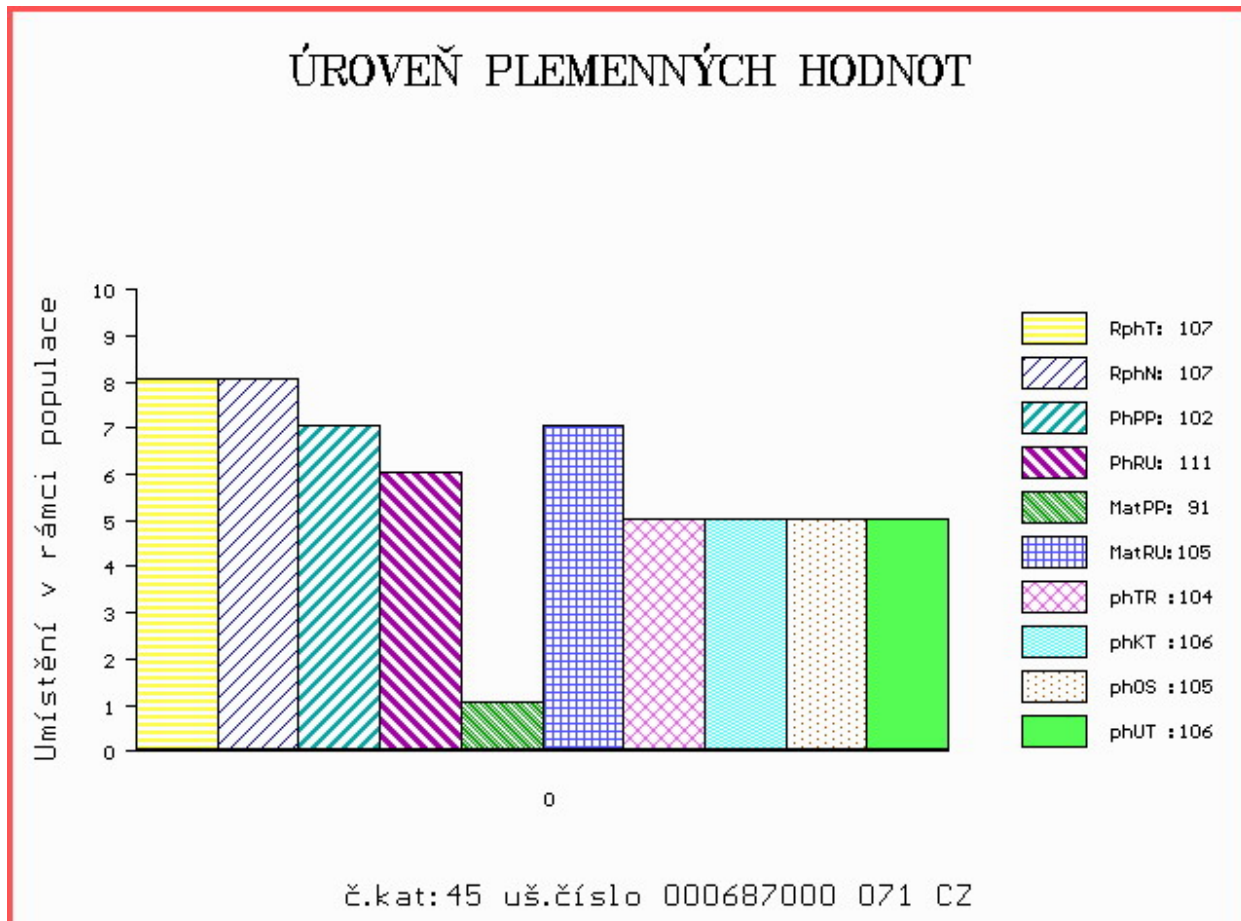

Číslo : **687000 071 CZ BĚDA Z POTŠTÁTU** Číslo katalogu 45
Dat.nar. : 24.03.2015 Plemeno : T100 Charolais
Chovatel : Statky Potštát, a.s.
Majitel : Statky Potštát, a.s.

OOO ZCH 945 UNO SC P 4240830479
OO ZTI 712 CABAR SC P 5703713148
MOO 5703466502 FR TEMPETTE 5703466502

OTEC ZIT 232 VIKYM Z TÝNIŠTĚ 411000551929041
OMO ZCH 940 VALSEUR 2148224023
MO 127682 941 CZ RUMĚLKA Z TÝNIŠTĚ 411000127682941
MMO 7121294468 FR VALENCE 7121294468

OOM ZTI 245 SUEDOIS 5811102125
OM ZTP 783 SIMBA SMILOVSKÝ 128000640723061
MOM 194573 961 CZ 128000194573961

MATKA 294103 953 CZ VALERIE Z CHOTČE 388000294103953
OMM ZCH 292 DINO 009788099407
MM 91500 546 CZ CHLOUBA Z CHOTČE 132546091500
MMM 65515 546 CZ EXTRA Z CHOTČE ET 132546065515

Vl.užit:nar: 42 kg ve 120d: 206 kg ve 210d: 301 kg v 365d: 581 kg / kříž: 135 cm
Přírustek v testu : 1875 g / 107 přírustek od narození: 1477 g / 107 šourek 36 cm
Věk při ZV 405 dní aktuálně k 23.03.16 hmotnost: 581 kg výška v kříži: 135 cm

PLEMENNÉ HODNOTY										LINEARNÍ HODNOCENÍ							
	pp	ru	pp	ru	TR	KT	OS	UT		Hmot	kříž	TR	KT	OS	UT	CE	
BÝK	PE	102	111	ME	91	105	104	106	105	106							
MATKA	PE	92	115	ME	95	104	102	98	96	97	728	145	24	20	18	6	68
OTEC	PE	120	107	ME	86	106	117	125	125	126	755	141	26	23	22	8	79

HODNOCEN: TR 7 / /10 KT / / OS / / UT Výsledek: