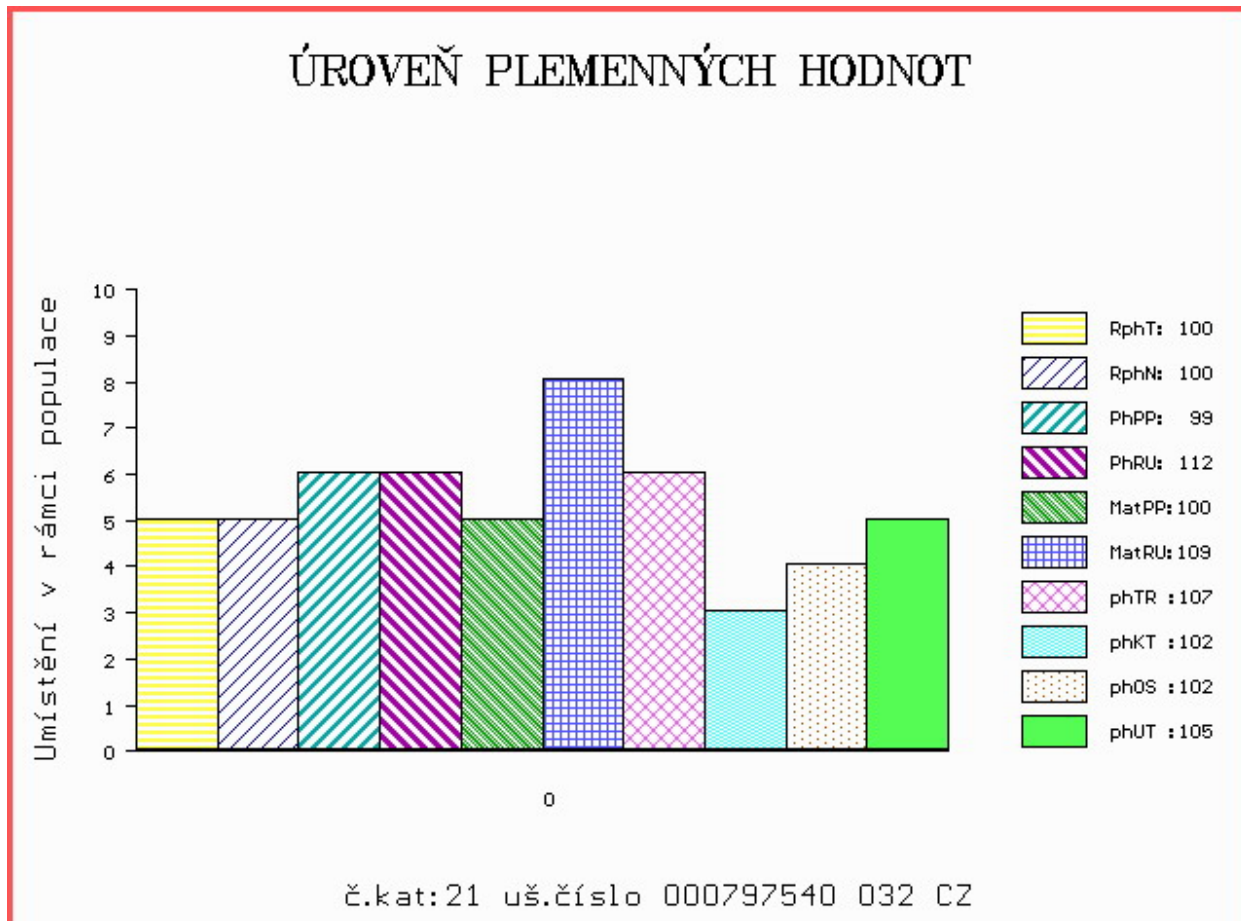

Číslo : **797540 032 CZ BART DH V** Číslo katalogu 21
Dat.nar. : 05.02.2015 Plemeno : T100 Charolais
Chovatel : Lacina Jiří, Dlouhé Hradiště
Majitel : Jihočeský chovatel a.s.Č.Budějovice

OOO ZCH 336 CONCILE RR5 8587103951
OO 262 487 LANNION 2295002054
MOO 2286100314 FR BECASSE 2286100314

OTEC ZTI 433 ROUKY 4522790926
OMO ZCH 240 CASOAR 4587100162
MO 4597103635 FR NEBULEUSE 4597103635
MMO 4593100606 FR JADE 4593100606

OOM ZCH 942 UNICO SC PP 7121333571
OM ZTI 480 ROCK V 329000554576052
MOM 124772 952 CZ 329000124772952

MATKA 281535 932 CZ P 393000281535932
OMM ZCH 323 ELBERT 164417000643
MM 15214 932 CZ 164000015214932
MMM 3452 417 CZ 164417003452

Vl.užit:nar: 50 kg ve 120d: 232 kg ve 210d: 349 kg v 365d: 579 kg / kříž: 136 cm
Přírustek v testu : 1900 g / 100 přírustek od narození: 1561 g / 100 šourek 41 cm
Věk při ZV 452 dní aktuálně k 23.03.16 hmotnost: 693 kg výška v kříži: 138 cm

PLEMENNÉ HODNOTY										LINEARNÍ HODNOCENÍ							
	pp	ru	pp	ru	TR	KT	OS	UT		Hmot	kříž	TR	KT	OS	UT	CE	
BÝK	PE	99	112	ME	100	109	107	102	102	105							
MATKA	PE	93	103	ME	98	102	91	85	86	88	768	150	22	18	17	6	63
OTEC	PE	100	127	ME	104	111	110	108	107	109	0	0	0	0	0	0	0

HODNOCEN: TR 7 / /10 KT / / OS / / UT Výsledek: