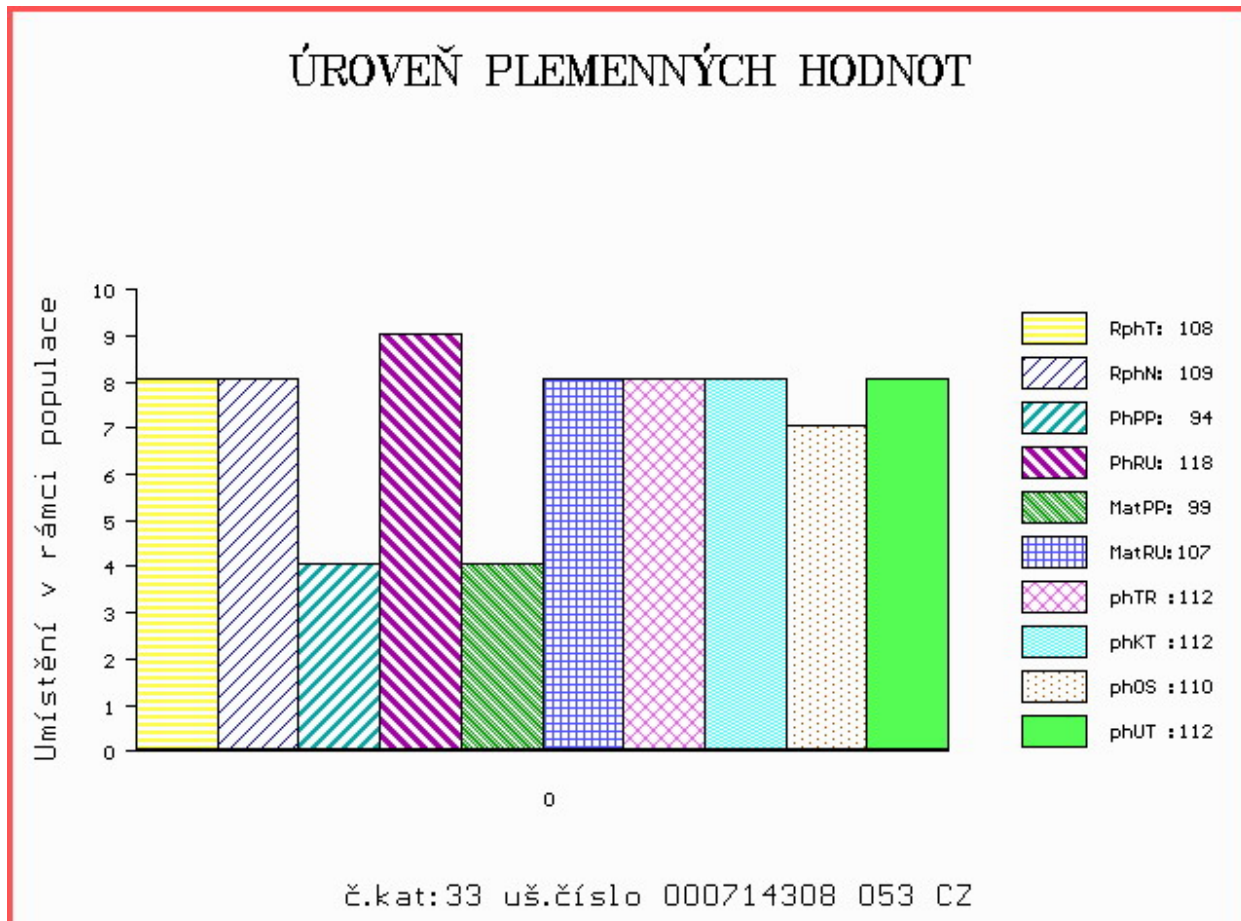

Číslo : **714308 053 CZ BOMBON Z CHOTČE** Číslo katalogu 33
Dat.nar. : 05.03.2015 Plemeno : T100 Charolais
Chovatel : Řehounek Vít,ing.,Choteč
Majitel : Jihočeský chovatel a.s.Č.Budějovice

OOO 269 449 IDEALISTE RVS 1893105537
OO ZTI 245 SUEDOIS 5811102125
MOO 5813099561 FR PLUIE 5813099561

OTEC ZTP 783 SIMBA SMILOVSKÝ 128000640723061
OMO ZCH 688 TRAPPEUR 7121202532
MO 194573 961 CZ 128000194573961
MMO 34517 502 CZ APOLENA 128502034517

OOM 264 599 EXTRA (RR5) 1869101819
OM ZCH 217 AGRONOME 8585104015
MOM 58577101 FR NACELLE RR3 58577101

MATKA 116142 506 CZ KARLA Z CHOTČE 132000116142506
OMM ZCH 292 DINO 009788099407
MM 91460 546 CZ CHERRY Z CHOTČE 132546091460
MMM 16 417 CZ ELSA Z CHOTČE 132417000016

Vl.užit:nar: 48 kg ve 120d: 258 kg ve 210d: 398 kg v 365d: 619 kg / kříž: 135 cm
Přírustek v testu : 1900 g / 108 přírustek od narození: 1635 g / 109 šourek 43 cm
Věk při ZV 424 dní aktuálně k 23.03.16 hmotnost: 676 kg výška v kříži: 138 cm

PLEMENNÉ HODNOTY										LINEARNÍ HODNOCENÍ							
	pp	ru	pp	ru	TR	KT	OS	UT	Hmot	kříž	TR	KT	OS	UT	CE		
BÝK	PE	94	118	ME	99	107	112	112	110	112							
MATKA	PE	103	104	ME	105	111	103	109	110	110	860	144	25	24	23	8	80
OTEC	PE	97	114	ME	88	104	109	109	105	106	720	142	23	23	22	8	76

HODNOCEN: TR 8 / /10 KT / / OS / / UT Výsledek: