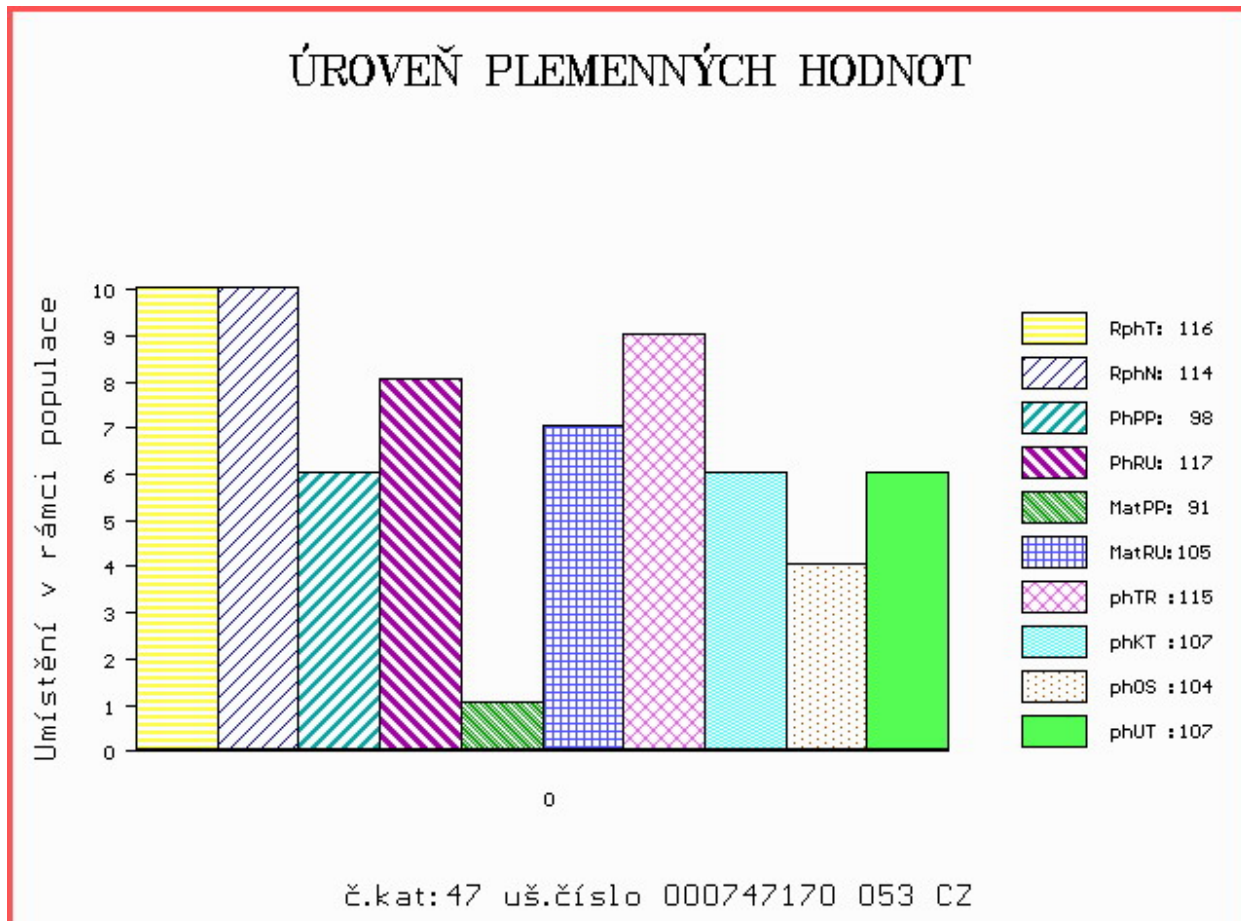

Číslo : **747170 053 CZ BAKOŠ Z CHOTČE** Číslo katalogu 47
Dat.nar. : 26.03.2015 Plemeno : T100 Charolais
Chovatel : Řehounek Vít,ing.,Choteč
Majitel : Jihočeský chovatel a.s.Č.Budějovice

OOO 269 449 IDEALISTE RVS 1893105537
OO ZTI 245 SUEDOIS 5811102125
MOO 5813099561 FR PLUIE 5813099561

OTEC ZTP 783 SIMBA SMILOVSKÝ 128000640723061
OMO ZCH 688 TRAPPEUR 7121202532
MO 194573 961 CZ 128000194573961
MMO 34517 502 CZ APOLENA 128502034517

OOM ZCH 387 HARRISON RJ 2292103631
OM ZTI 442 SNOOPY 5232801219
MOM 5294075519 FR JOSEPHA 5294075519

MATKA 232285 953 CZ TAMARA Z CHOTČE 388000232285953
OMM ZCH 217 AGRONOME 8585104015
MM 116142 506 CZ KARLA Z CHOTČE 132000116142506
MMM 91460 546 CZ CHERRY Z CHOTČE 132546091460

Vl.užit:nar: 42 kg ve 120d: 215 kg ve 210d: 378 kg v 365d: 664 kg / kříž: 140 cm
Přírustek v testu : 2125 g / 116 přírustek od narození: 1702 g / 114 šourek 39 cm
Věk při ZV 403 dní aktuálně k 23.03.16 hmotnost: 660 kg výška v kříži: 140 cm

PLEMENNÉ HODNOTY										LINEARNÍ HODNOCENÍ							
	pp	ru	pp	ru	TR	KT	OS	UT	Hmot	kříž	TR	KT	OS	UT	CE		
BÝK	PE	98	117	ME	91	105	115	107	104	107							
MATKA	PE	96	113	ME	95	104	113	110	108	111	770	145	21	20	19	7	67
OTEC	PE	97	114	ME	88	104	109	109	105	106	720	142	23	23	22	8	76

HODNOCEN: TR 10 / /10 KT / / OS / / UT Výsledek: