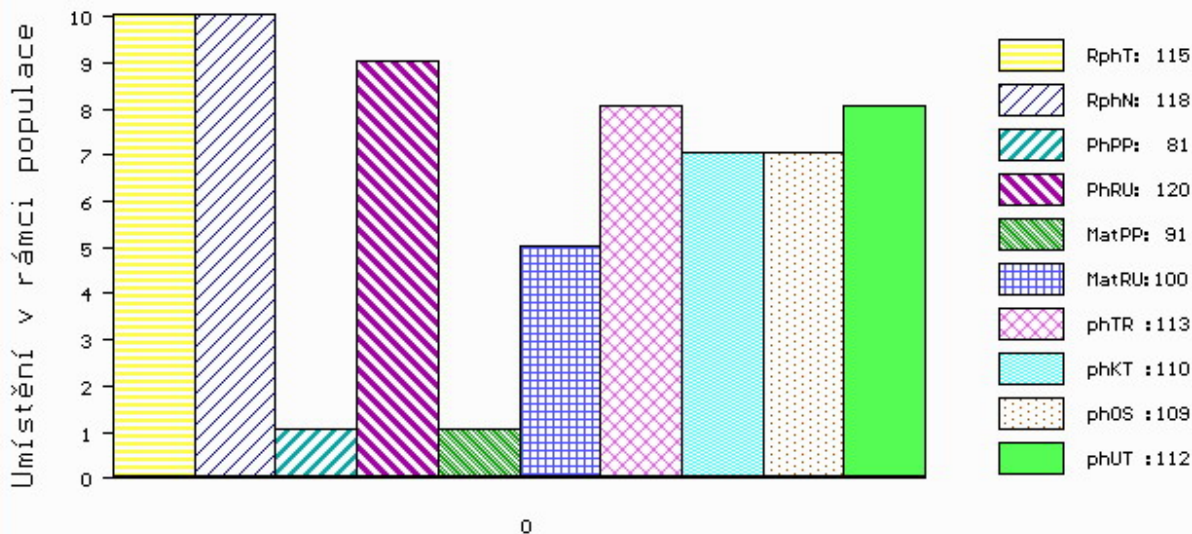

Číslo : 578712 041 CZ BEBUSS Z TÝNIŠTĚ Číslo katalogu 27
Dat.nar. : 17.02.2015 Plemeno : T100 Charolais
Chovatel : TFARMA spol.s.r.o., Týniště
Majitel : Jihočeský chovatel a.s.Č.Budějovice

OOO 265 186 VLADIMIR 0384106449
OO ZCH 516 MAGENTA 4296105603
MOO 4290101471 FR FICTION 4290101471

Otec ZTI 903 BUSINESS 7240585019
OMO 263 773 HERMES 6092102162
MO 7240589893 FR SEXYE 7240589893
MMO 5893105833 FR INDIENNE 5893105833

OOM 265 304 IGLOO.MIC 0393100604
OM ZCH 574 OHIO 0398109454
MOM 392104042 FR HILDA 0392104042

MATKA 118112 941 CZ PORADA Z TÝNIŠTĚ 411000118112941
OMM 267 741 MOGAR 3196100455
MM 1010554 411 FR UVILLE 1010554411
MMM 1010559043 FR PIZZA 1010559043

Vl.užit:nar: 63 kg ve 120d: 220 kg ve 210d: 349 kg v 365d: 646 kg / kříž: 141 cm
Přírustek v testu : 2191 g / 115 přírustek od narození: 1625 g / 118 šourek 37 cm
Věk při ZV 440 dní aktuálně k 23.03.16 hmotnost: 713 kg výška v kříži: 142 cm

PLEMENNÉ HODNOTY

LINEARNÍ HODNOCENÍ

	pp	ru	ME	pp	ru	TR	KT	OS	UT	Hmot	kříž	TR	KT	OS	UT	CE	
BÝK	PE	81	120	ME	91	100	113	110	109	112							
MATKA	PE	90	110	ME	85	99	106	106	106	107	740	145	25	21	18	7	71
Otec	PE	83	116	ME	98	102	109	113	114	114	0	0	0	0	0	0	0

HODNOCEN: TR 10 / /10 KT / / OS / / UT Výsledek:

ÚROVEŇ PLEMENNÝCH HODNOT

č.kat:27 uš.číslo 000578712 041 CZ