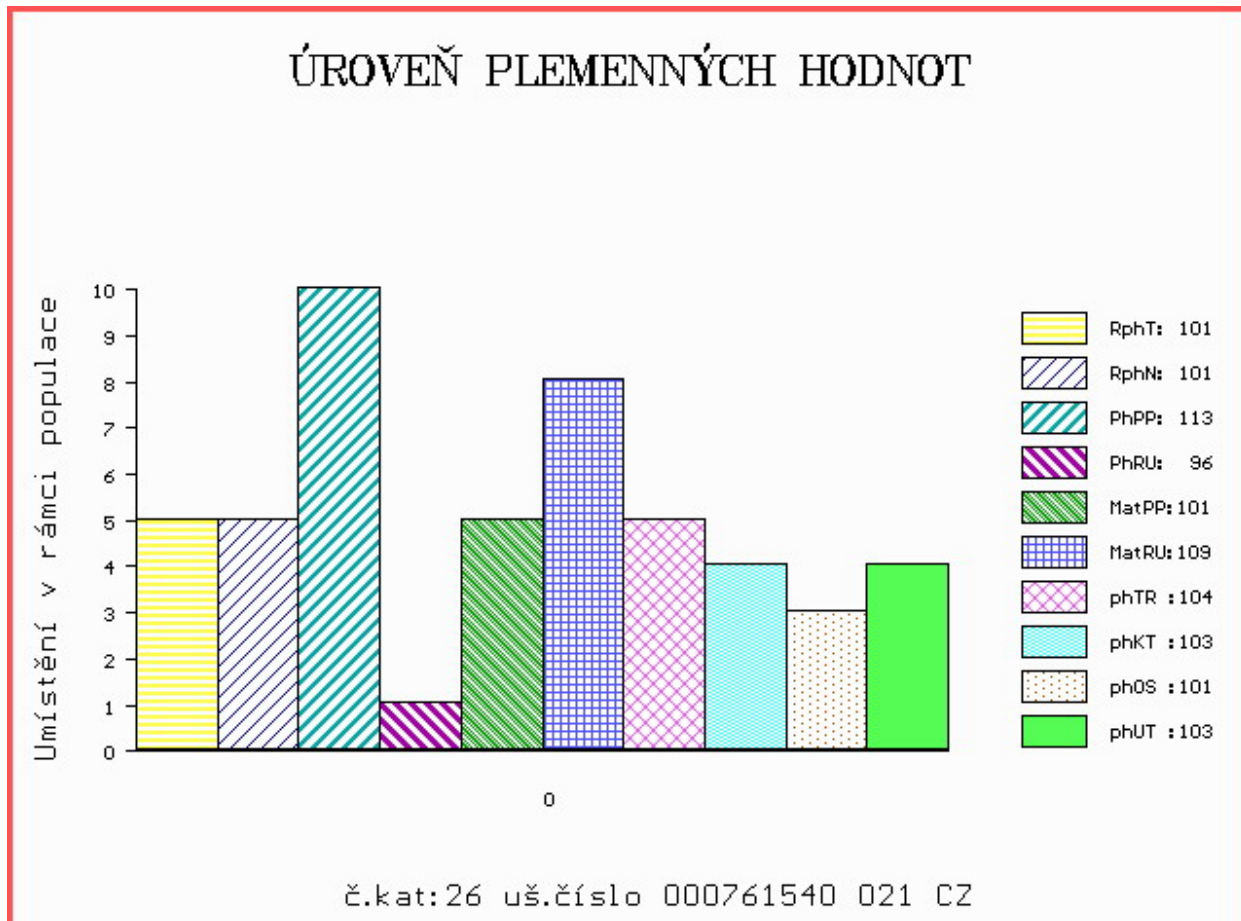

Číslo : **761540 021 CZ BRIX ZE SLABEC P** Číslo katalogu 26
Dat.nar. : 15.02.2015 Plemeno : T100 Charolais
Chovatel : Chov Charolais spol.s.r.o., Slabce
Majitel : Jihočeský chovatel a.s.Č.Budějovice

OOO 270 862 GABSLUND PONDUS 53730-00127
OO 270 837 VOLMER SORUP P 65197-00397
MOO 0 02.006 90445

OTEC ZTI 671 VASCO P 14.035 16004
OMO 271 546 ORANO 16.009 29577
MO 1402565879 DE 14.025 65879
MMO 1401431905 DE BÄRBEL 14.014 31905

OOM ZCH 556 JOCK Z CUNKOVA P 253288119780
OM ZTP 069 OPUS CHPS P 310000503436021
MOM 101146 112 CZ P 015112101146

MATKA 241689 921 CZ 310000241689921
OMM ZCH 353 SBPC BIG MAC 12Z P PMC117536
MM 101163 112 CZ P 015112101163
MMM 3992 417 CZ GITA PENNY 62G CHPS 015417003992

Vl.užit:nar: 32 kg ve 120d: 213 kg ve 210d: 331 kg v 365d: 592 kg / kříž: 136 cm
Přírustek v testu : 1941 g / 101 přírustek od narození: 1575 g / 101 šourek 42 cm
Věk při ZV 442 dní aktuálně k 23.03.16 hmotnost: 665 kg výška v kříži: 138 cm

PLEMENNÉ HODNOTY										LINEARNÍ HODNOCENÍ						
	pp	ru	pp	ru	TR	KT	OS	UT		Hmot	kříž	TR	KT	OS	UT	CE
BÝK	PE	113	96	ME	101	109	104	103	101	103						
MATKA	PE	113	101	ME	101	125	109	98	95	99	678 /	147	21	19	18	6 64
OTEC	PE	104	91	ME	101	86	106	105	103	105	890 /	146	27	23	22	8 80

HODNOCEN: TR 8 / /10 KT / / OS / / UT Výsledek: