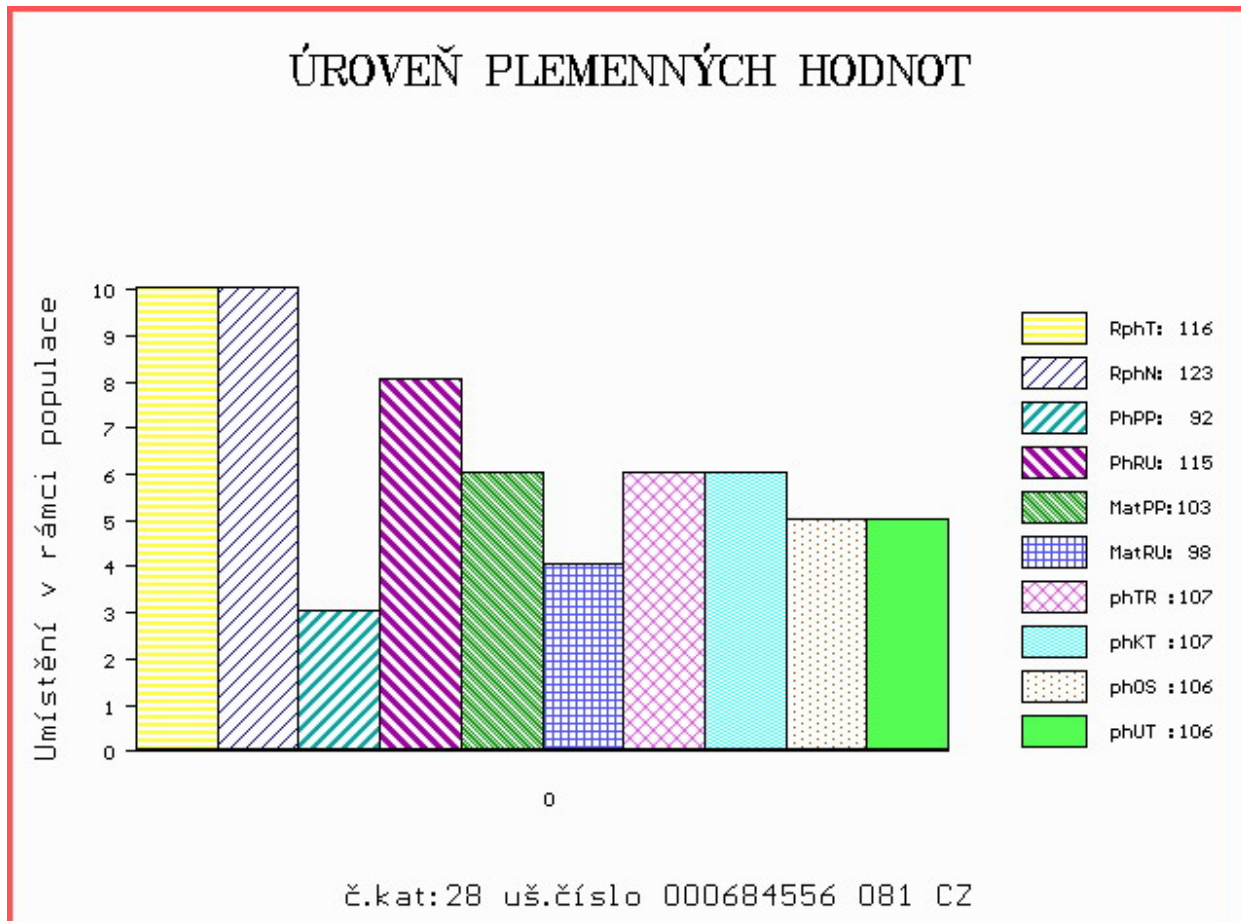

Číslo : **684556 081 CZ BECKETT** Číslo katalogu 28
Dat.nar. : 22.02.2015 Plemeno : T100 Charolais
Chovatel : Agrofarma 2007 Dubnice s.r.o.
Majitel : Agrofarma 2007 Dubnice s.r.o.

OOO ZCH 699 JUMPER 8894104162
OO ZTI 190 OMPER 017000212163061
MOO 127537 614 CZ JANICA Z MEZIBOŘÍ 017000127537614

OTEC ZTI 876 TAUN 275000575028062
OMO ZCH 806 HABIT 7992101442
MO 124755 962 CZ 275000124755962
MMO 114784 601 CZ 275000114784601

OOM ZCH 386 HARNOIS 7192124090
OM ZCH 773 LAKMUS 267062015602
MOM 90751 621 CZ FOLIA 013621090751

MATKA 141325 941 CZ 062000141325941
OMM ZCH 807 OSTANI 8543362449
MM 114363 941 CZ 062000114363941
MMM 11525 941 CZ 062000011525941

Vl.užit:nar: 42 kg ve 120d: 191 kg ve 210d: 307 kg v 365d: 565 kg / kříž: 137 cm
Přírustek v testu : 2200 g / 116 přírustek od narození: 1509 g / 123 šourek 38 cm
Věk při ZV 435 dní aktuálně k 23.03.16 hmotnost: 638 kg výška v kříži: 141 cm

PLEMENNÉ HODNOTY										LINEARNÍ HODNOCENÍ						
	pp	ru	pp	ru	TR	KT	OS	UT		Hmot	kříž	TR	KT	OS	UT	CE
BÝK	PE	92	115	ME	103	98	107	107	106	106						
MATKA	PE	80	111	ME	111	95	98	92	91	92	770 /	145	25	20	20	7 72
OTEC	PE	104	121	ME	93	99	126	132	130	131	650 /	135	24	20	19	7 70

HODNOCEN: TR 9 / / 9 KT / / OS / / UT Výsledek: