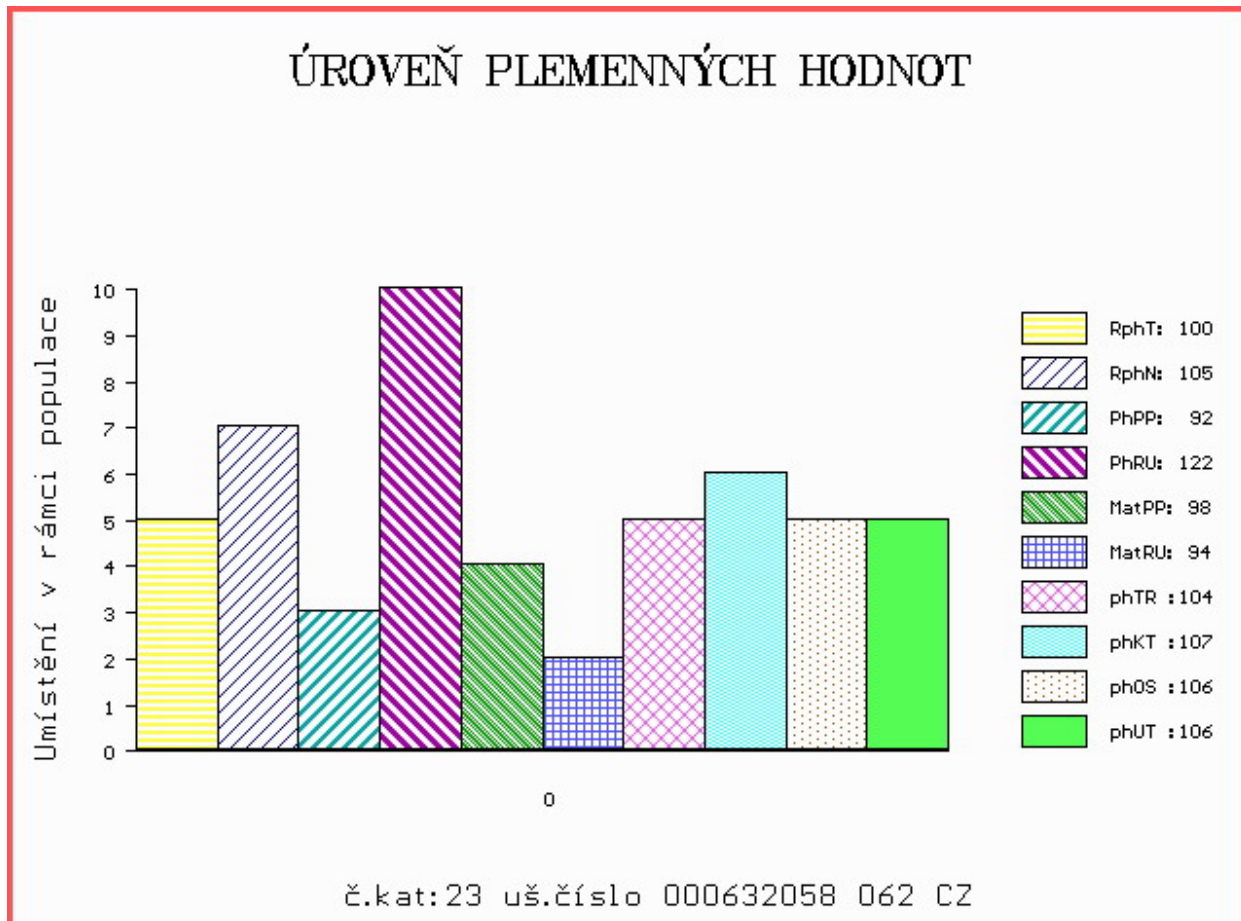

Číslo : **632058 062 CZ BEAUTY ZE SKAL** Číslo katalogu 23
Dat.nar. : 13.02.2015 Plemeno : T100 Charolais
Chovatel : ZD Skály Benešov, družstvo
Majitel : ZD Skály Benešov, družstvo

OOO 273 915 SATURNUS AV SIMONTORP P 89840-1068
OO 273 914 DINO BREGNESGAARD P 68994-00171
MOO 450100391 SE B DIDINE AV BACKGÅRDEN 45010-0391

OTEC ZIT 097 GEORG P 11356-00756
OMO ZCH 428 IBOB 4293100599
MO 1135600605 DK VENUS 11356-00605
MMO 1135600386 DK MALUKA 11356-00386

OOM ZCH 388 IMPAIR RR3 1893102983
OM ZTI 087 RURAL 6502730908
MOM 6596002495 FR MILADY 6596002495

MATKA 177480 962 CZ TIBERA 011000177480962
OMM ZCH 574 OHIO 0398109454
MM 118892 962 CZ NINA 011000118892962
MMM 8666 417 CZ HERMÍNA 011417008666

Vl.užit:nar: **44** kg ve 120d: **207** kg ve 210d: **331** kg v 365d: **614** kg / kříž: **137** cm
Přírustek v testu : **1808 g / 100** přírustek od narození: **1587 g / 105** šourek **39** cm
Věk při ZV **444** dní aktuálně k 23.03.16 hmotnost: **685** kg výška v kříži: **138** cm

PLEMENNÉ HODNOTY										LINEARNÍ HODNOCENÍ							
	pp	ru	pp	ru	TR	KT	OS	UT	Hmot	kříž	TR	KT	OS	UT	CE		
BÝK	PE	92	122	ME	98	94	104	107	106	106							
MATKA	PE	88	126	ME	100	93	102	109	110	110	850 /	149	26	23	19	8	76
OTEC	PE	90	115	ME	100	96	109	111	109	109	755 /	145	27	22	21	7	77

HODNOCEN: TR 7 / /10 KT / / OS / / UT Výsledek: