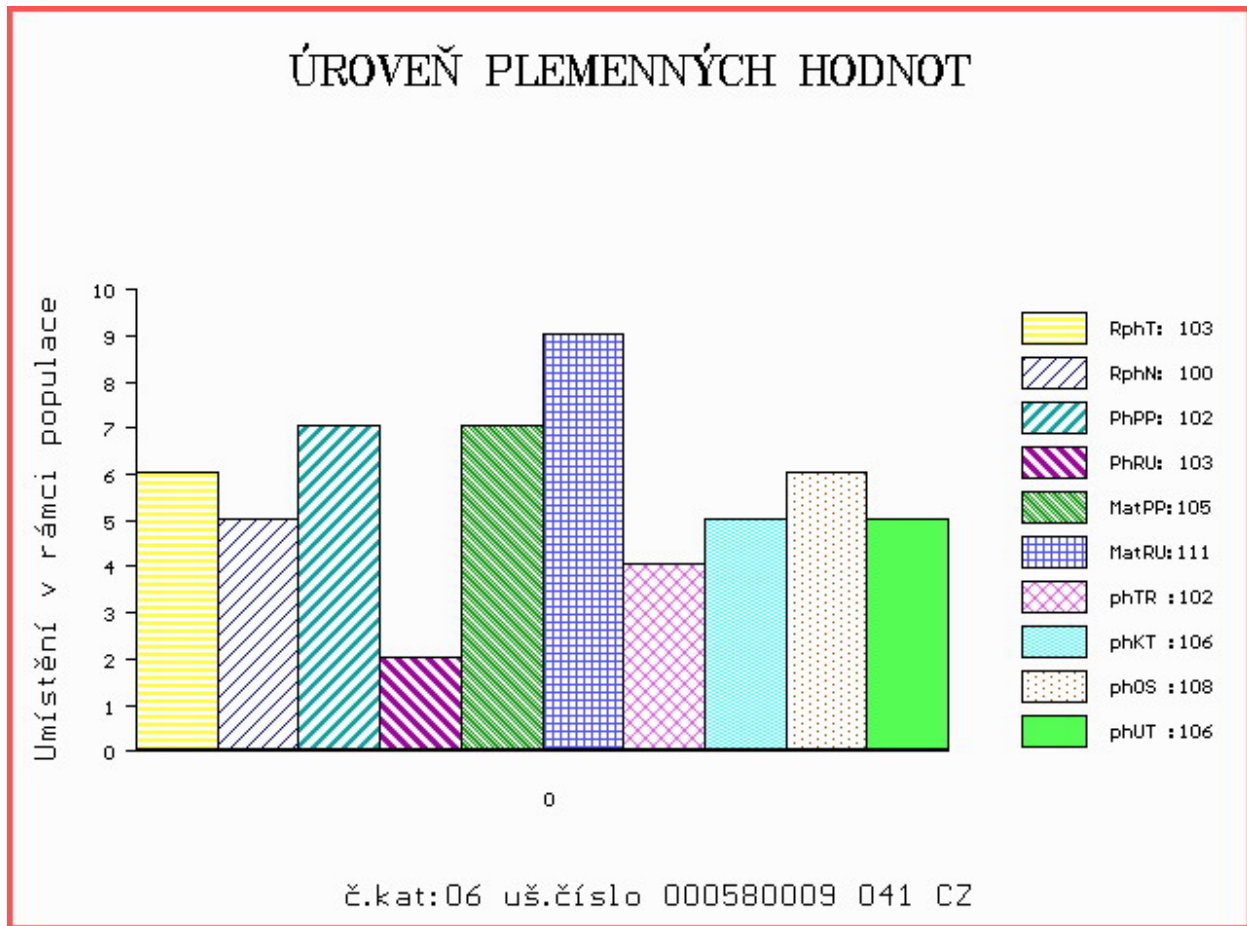

Číslo : **580009 041 CZ BAMBUS Z ČISTÉ** Číslo katalogu 6
Dat.nar. : 16.01.2015 Plemeno : T100 Charolais
Chovatel : UFARMA spol s.r.o., Čistá u Rovné
Majitel : UFARMA spol s.r.o., Čistá u Rovné

OOO 266 914 DALTON 0388110618
OO ZCH 703 NECESSAIRE 6327793880
MOO 394113841 FR LICHETTE 0394113841

OTEC ZTI 629 SOLISTA Z ČISTÉ 369000523176041

OMO 266 701 ODEON 0398102719
MO 310751741 FR SONATE 0310751741
MMO 395107601 FR LISETTE 0395107601

OOM ZCH 671 KUBÍČEK ET 313585121331
OM ZTI 197 OPER 233000549968061
MOM 1535 417 CZ 186417001535

MATKA 144865 941 CZ 369000144865941

OMM 266 912 JORDAN 7194100025
MM 7121241 846 FR SABA 7121241846
MMM 7196124148 FR MARINE 7196124148

Vl.užit:nar: **45** kg ve 120d: **204** kg ve 210d: **331** kg v 365d: **559** kg / kříž: **132** cm
Přírustek v testu : **1850 g / 103** přírustek od narození: **1470 g / 100** šourek **40** cm
Věk při ZV **472** dní aktuálně k 23.03.16 hmotnost: **680** kg výška v kříži: **136** cm

PLEMENNÉ HODNOTY										LINEARNÍ HODNOCENÍ						
	pp	ru	pp	ru	TR	KT	OS	UT		Hmot	kříž	TR	KT	OS	UT	CE
BÝK	PE	102	103	ME	105	111	102	106	108	106						
MATKA	PE	97	95	ME	105	115	98	102	102	101	720 /	140	22	18	17	6 63
OTEC	PE	100	113	ME	107	102	116	116	115	116	802 /	142	26	21	20	7 74

HODNOCEN: TR 6 / / 9 KT / / OS / / UT Výsledek: