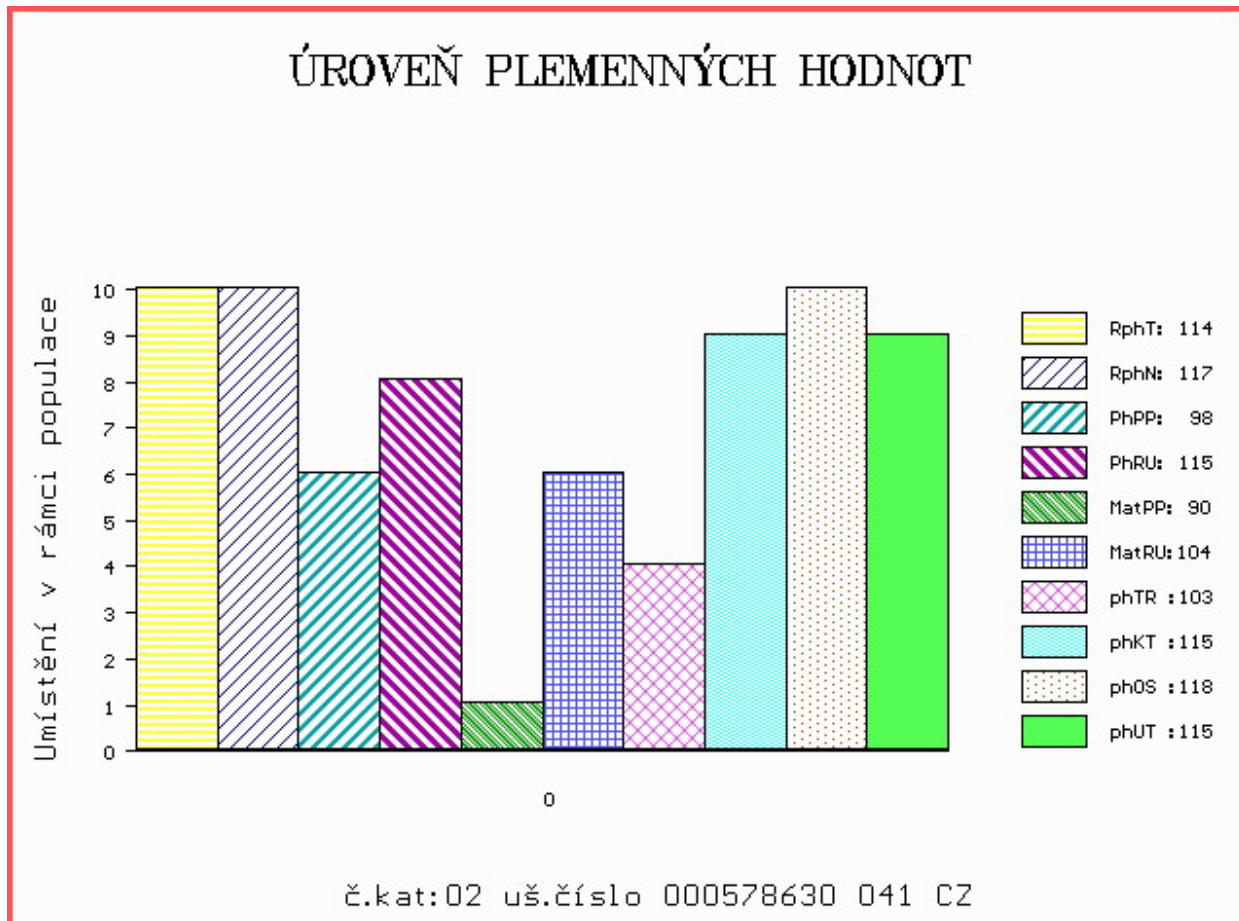

Číslo : **578630 041 CZ BEKIM Z TÝNIŠTĚ** Číslo katalogu 2
Dat.nar. : 04.01.2015 Plemeno : T100 Charolais
Chovatel : TFARMA spol.s.r.o., Týniště
Majitel : TFARMA spol.s.r.o., Týniště

OOO ZCH 574 OHIO 0398109454
OO ZIT 333 UNIBLOC 7121423579
MOO 7121330082 FR ROSALIE 7121330082

OTEC ZIT 336 FALCON 2140851106
OMO 280 268 VERSEAU 2146904016
MO 2140853071 FR COTE DOR 2140853071
MMO 2127692204 FR VIOLETTE 2127692204

OOM ZCH 240 CASOAR 4587100162
OM ZTI 135 NENUÁR SMILOVSKÝ 128000196141061
MOM 34208 961 CZ KVĚTA SMILOVSKÁ 128000034208961

MATKA 131291 941 CZ SMOLKA Z TÝNIŠTĚ 411000131291941
OMM 268 087 OSIRIS 1812229232
MM 1822013 484 FR VALISE 1822013484
MMM 1892103864 FR HONGRIE 1892103864

Vl.užit:nar: **49** kg ve 120d: **195** kg ve 210d: **358** kg v 365d: **633** kg / kříž: **133** cm
Přírustek v testu : **2125 g / 114** přírustek od narození: **1700 g / 117** šourek **39** cm
Věk při ZV **484** dní aktuálně k 23.03.16 hmotnost: **804** kg výška v kříži: **136** cm

PLEMENNÉ HODNOTY										LINEARNÍ HODNOCENÍ							
	pp	ru	pp	ru	TR	KT	OS	UT	Hmot	kříž	TR	KT	OS	UT	CE		
BÝK	PE	98	115	ME	90	104	103	115	118	115							
MATKA	PE	99	109	ME	89	105	104	107	107	106	856	144	24	18	18	6	66
OTEC	PE	91	110	ME	94	103	102	112	114	112	0	0	0	0	0	0	0

HODNOCEN: TR 5 / /10 KT / / OS / / UT Výsledek: