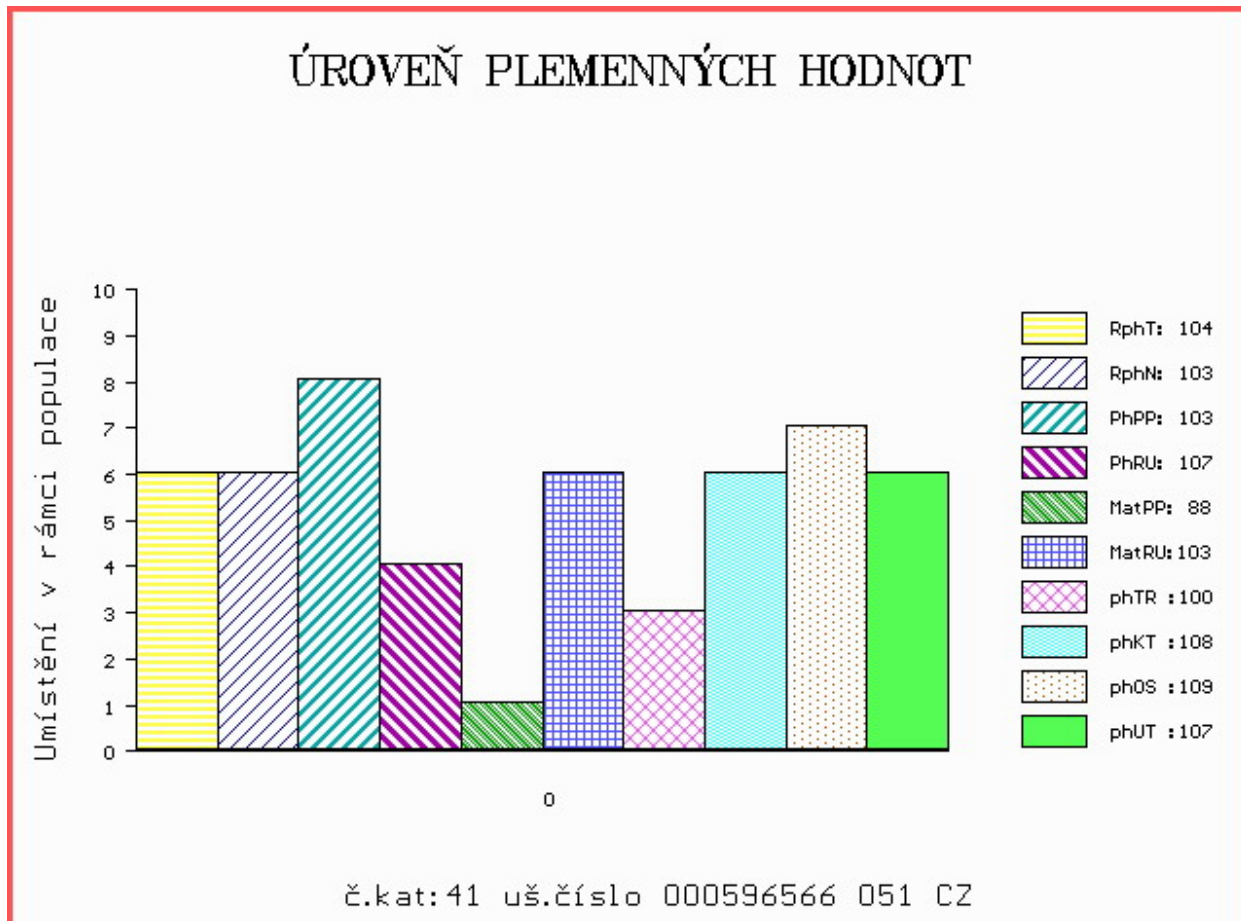

Číslo : **596566 051 CZ BURKO** Číslo katalogu 41
Dat.nar. : 19.03.2015 Plemeno : T100 Charolais
Chovatel : Farma Peklo s.r.o.
Majitel : Jihočeský chovatel a.s.Č.Budějovice

OOO ZCH 806 HABIT 7992101442
OO ZTI 906 UNILATERAL 0311624320
MOO 3107211930 FR SERENADE 0310721930

OTEC ZIT 388 HURGO 1455843335
OMO ZTI 554 UTOPIQUE 3533581663
MO 1455843224 FR EGYPTE 1455843224
MMO 1455843121 FR BURKINA 1455843121

OOM 269 449 IDEALISTE RVS 1893105537
OM ZTI 245 SUEDOIS 5811102125
MOM 5813099561 FR PLUIE 5813099561

MATKA 148379 951 CZ 423000148379951
OMM ZCH 517 NELSON 0397108304
MM 7121505 730 FR ALLEGRESSE 7121505730
MMM 7121369902 FR PARESSE 7121369902

Vl.užit:nar: **45** kg ve 120d: **216** kg ve 210d: **329** kg v 365d: **591** kg / kříž: **136** cm
Přírustek v testu : **1833 g / 104** přírustek od narození: **1500 g / 103** šourek **40** cm
Věk při ZV **410** dní aktuálně k 23.03.16 hmotnost: **600** kg výška v kříži: **136** cm

PLEMENNÉ HODNOTY										LINEARNÍ HODNOCENÍ							
	pp	ru	pp	ru	TR	KT	OS	UT	Hmot	kříž	TR	KT	OS	UT	CE		
BÝK	PE	103	107	ME	88	103	100	108	109	107							
MATKA	PE	99	106	ME	91	99	97	106	106	103	804 /	146	24	20	19	7	70
OTEC	PE	105	112	ME	87	104	99	103	104	104	752 /	142	23	21	19	7	70

HODNOCEN: TR 8 / /10 KT / / OS / / UT Výsledek: