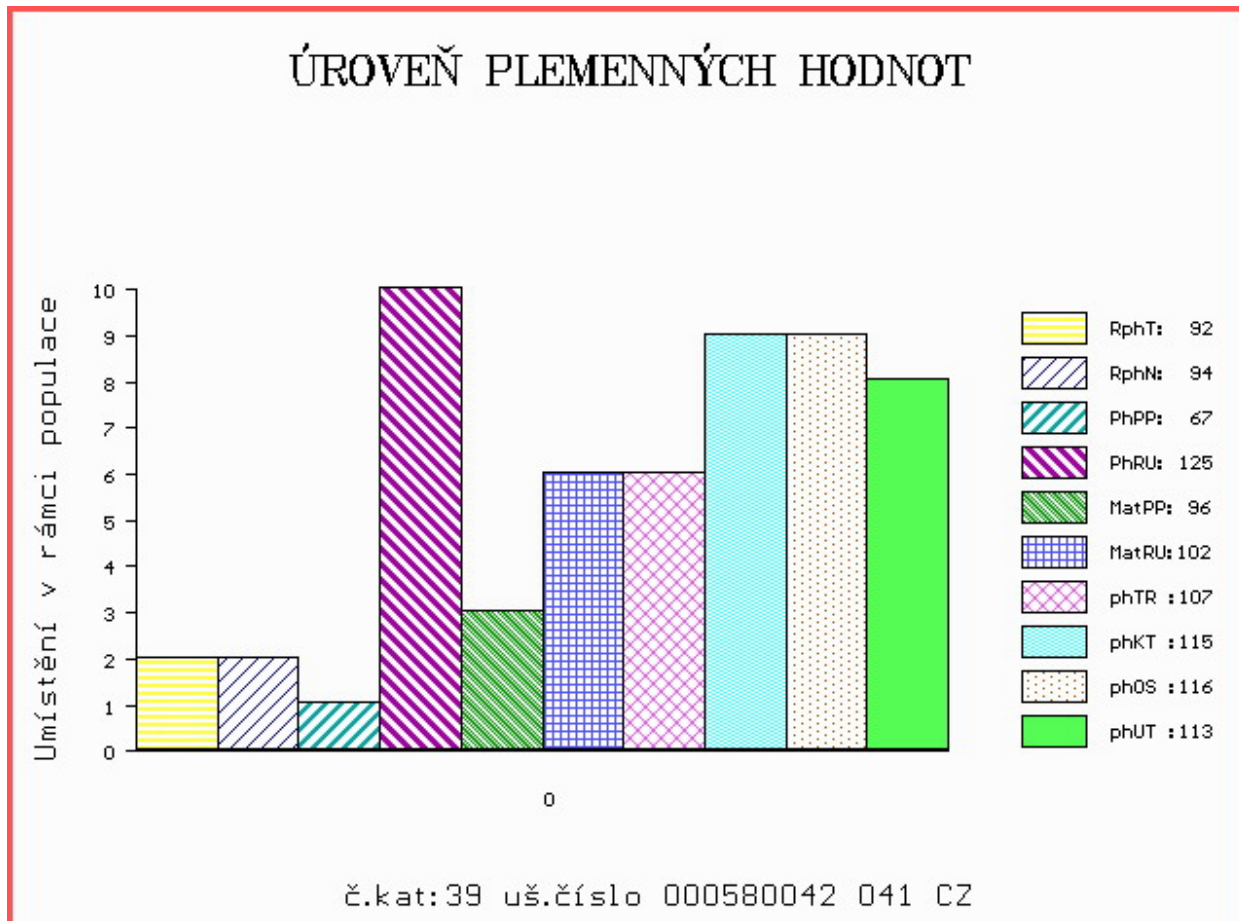

Číslo : **580042 041 CZ BOLEK Z ČISTÉ** Číslo katalogu 39
Dat.nar. : 15.03.2015 Plemeno : T100 Charolais
Chovatel : UFARMA spol s.r.o., Čistá u Rovné
Majitel : UFARMA spol s.r.o., Čistá u Rovné

OOO 270 779 SCENARIO 7121031070
OO ZTI 249 AVAL 7121525668
MOO 7121220519 FR REGLE 7121220519

OTEC ZIT 282 VELEK Z TÝNIŠTĚ 411000551939041
OMO 268 143 PADDOCK 0800111080
MO 800111373 FR URSULA 0800111373
MMO 800111119 FR RESINE 0800111119

OOM 266 577 ORTEGA RVS 8998108848
OM CHP 705 TAQUIN 7121042409
MOM 7195104666 FR LIVIE RJ 7195104666

MATKA 108212 941 CZ 369000108212941
OMM ZCH 342 ESSEX 032417000425
MM 112699 506 CZ 029506112699
MMM 55546 546 CZ GIROLLE 2391103003

Vl.užit:nar: 68 kg ve 120d: 267 kg ve 210d: 382 kg v 365d: 672 kg / kříž: 140 cm
Přírustek v testu : 1866 g / 92 přírustek od narození: 1660 g / 94 šourek 41 cm
Věk při ZV 414 dní aktuálně k 23.03.16 hmotnost: 689 kg výška v kříži: 140 cm

PLEMENNÉ HODNOTY										LINEARNÍ HODNOCENÍ						
	pp	ru	ME	pp	ru	TR	KT	OS	UT	Hmot	kříž	TR	KT	OS	UT	CE
BÝK	PE	67	125	ME	96	102	107	115	116	113						
MATKA	PE	87	113	ME	95	104	101	109	110	106	942 /	145	25	23	22	8 78
OTEC	PE	88	109	ME	86	103	99	112	114	110	682 /	136	21	21	20	7 69

HODNOCEN: TR 9 / /10 KT / / OS / / UT Výsledek: