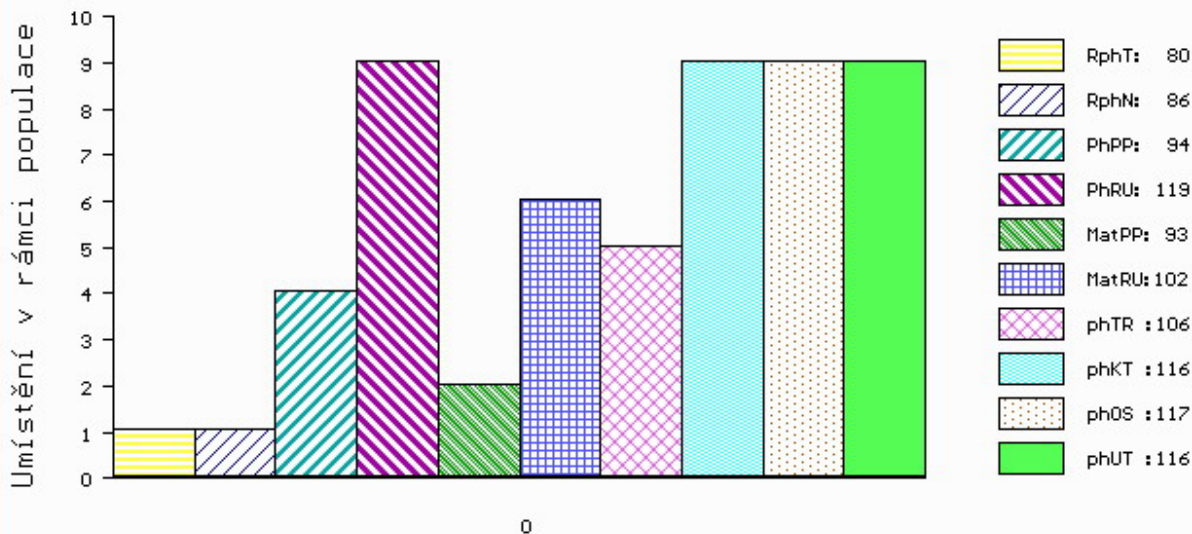

Číslo : **578664 041 CZ BAZELIER Z TÝNIŠTĚ P** Číslo katalogu 8
Dat.nar. : 18.01.2015 Plemeno : T100 Charolais
Chovatel : TFARMA spol.s.r.o., Týniště
Majitel : TFARMA spol.s.r.o., Týniště

OOO ZCH 388 IMPAIR RR3 1893102983
OO ZCH 809 PINAY 8552394134
MOO 8596100049 FR MARY 8596100049

Otec ZIT 335 AZELIER 8543362803
OMO 268 188 EUROPEEN 8589101212
MO 8592104555 FR INTRUSE 8592104555
MMO 8589101209 FR ECLUSE 8589101209

OOM ZCH 388 IMPAIR RR3 1893102983
OM ZCH 556 JOCK Z CUNKOVA P 253288119780
MOM 1742 417 CZ HILDA 246417001742

Matka 118009 941 CZ POMETLO Z TÝNIŠTĚ P 411000118009941
OMM 268 120 SENATEUR 7121191838
MM 5703492 482 FR ULRIKA 5703492482
MMM 5703115192 FR PETUNIA 5703115192

Vl.užit:nar: 55 kg ve 120d: 224 kg ve 210d: 360 kg v 365d: 585 kg / kříž: 134 cm
Přírustek v testu : 1275 g / 80 přírustek od narození: 1433 g / 86 šourek 40 cm
Věk při ZV 470 dní aktuálně k 23.03.16 hmotnost: 671 kg výška v kříži: 139 cm

PLEMENNÉ HODNOTY

LINEARNÍ HODNOCENÍ

	pp	ru	ME	pp	ru	TR	KT	OS	UT	Hmot	kříž	TR	KT	OS	UT	CE	
BÝK	PE	94	119	ME	93	102	106	116	117	116							
MATKA	PE	97	104	ME	94	100	105	114	114	113	795	147	27	21	20	8	76
Otec	PE	85	125	ME	95	104	110	118	118	120	0	0	0	0	0	0	0

HODNOCEN: TR 7 / /10 KT / / OS / / UT Výsledek:

ÚROVEŇ PLEMENNÝCH HODNOT

č.kat:08 uš.číslo 000578664 041 CZ