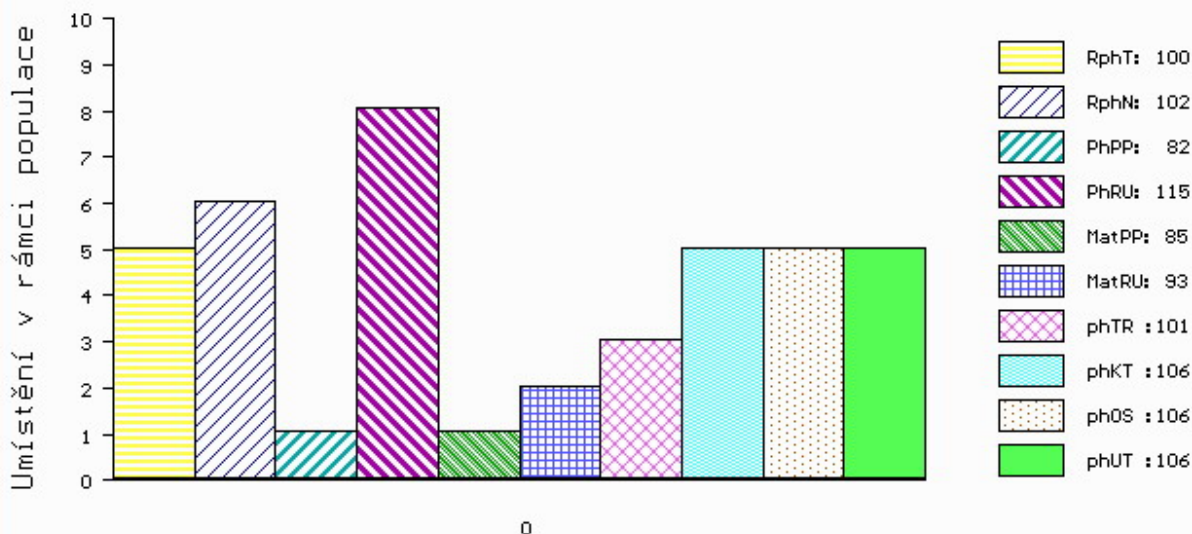

Číslo : **578687 041 CZ BASIROT Z TÝNIŠTĚ** Číslo katalogu 18
Dat.nar. : 01.02.2015 Plemeno : T100 Charolais
Chovatel : TFARMA spol.s.r.o., Týniště
Majitel : Jihočeský chovatel a.s.Č.Budějovice

OOO 266 497 COOPER 7187110011
OO ZCH 489 LAKANAL 0395121015
MOO 384111230 FR VEDETTE 0384111230

Otec ZTI 890 TANZANIEN 0103313195
OMO 271 816 IBISCUS 7193122776
MO 196021686 FR MAGIQUE 0196021686
MMO 193015120 FR IRIS 0193015120

OOM ZCH 574 OHIO 0398109454
OM ZCH 940 VALSEUR 2148224023
MOM 2198105415 FR OBSTINATIO 2198105415

Matka 131326 941 CZ SYROVÁ Z TÝNIŠTĚ 411000131326941
OMM 268 031 PICOTIN 8521993679
MM 6150119 482 FR VALENCE 6150119482
MMM 395100451 FR LICENCE 0395100451

Vl.užit:nar: **69** kg ve 120d: **188** kg ve 210d: **312** kg v 365d: **542** kg / kříž: **135** cm
Přírustek v testu : **1775 g / 100** přírustek od narození: **1385 g / 102** šourek **40** cm
Věk při ZV **456** dní aktuálně k 23.03.16 hmotnost: **645** kg výška v kříži: **137** cm

PLEMENNÉ HODNOTY

LINEARNÍ HODNOCENÍ

	pp	ru	pp	ru	TR	KT	OS	UT	Hmot	kříž	TR	KT	OS	UT	CE		
BÝK	PE	82	115	ME	85	93	101	106	106	106							
MATKA	PE	99	110	ME	88	86	106	100	99	100	842	145	23	20	20	6	69
Otec	PE	93	115	ME	78	101	106	115	114	115	0	0	0	0	0	0	0

HODNOCEN: TR 7 / / 8 KT / / OS / / UT Výsledek:

ÚROVEŇ PLEMENNÝCH HODNOT

č.kat:18 uš.číslo 000578687 041 CZ