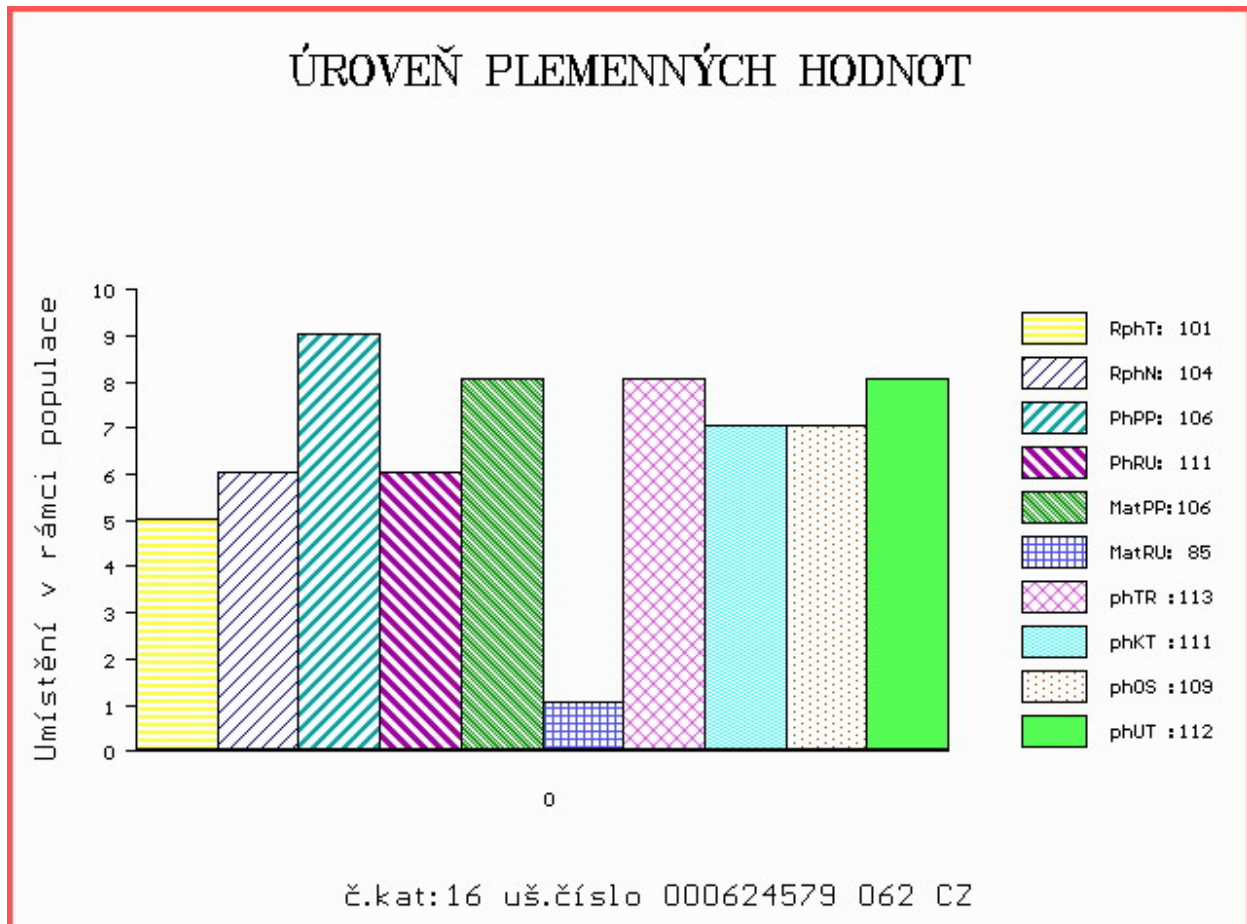

Číslo : **624579 062 CZ BOBR ZE SKAL V** Číslo katalogu 16
Dat.nar. : 27.01.2015 Plemeno : T100 Charolais
Chovatel : ZD Skály Benešov, družstvo
Majitel : ZD Skály Benešov, družstvo

OOO ZCH 450 LE REBEL 3695100770
OO ZTI 247 VIZIR P 7121074461
MOO 8932230816 FR RENGAINE 8932230816

OTEC ZTI 646 RÁČEK Z MEZIBOŘÍ V 017000664792061

OMO ZCH 403 HORDUBAL 032417009175
MO 140968 614 CZ KRASAVA Z MEZIBOŘÍ 017000140968614
MMO 4981 614 CZ HACHETTE RJ 7992102512

OOM ZCH 800 JUNIOR 03.456 69884
OM ZTI 390 PUPP CHPS P 310000541284021
MOM 9276 921 CZ P 310000009276921

MATKA 151340 941 CZ P 369000151340941

OMM ZCH 359 FOXTROT ET 032417004612
MM 118045 505 CZ 313505118045
MMM 9176 417 CZ 032417009176

Vl.užit:nar: 42 kg ve 120d: 198 kg ve 210d: 349 kg v 365d: 620 kg / kříž: 138 cm
Přírustek v testu : 1700 g / 101 přírustek od narození: 1575 g / 104 šourek 39 cm
Věk při ZV 461 dní aktuálně k 23.03.16 hmotnost: 705 kg výška v kříži: 142 cm

PLEMENNÉ HODNOTY										LINEARNÍ HODNOCENÍ						
	pp	ru	pp	ru	TR	KT	OS	UT		Hmot	kříž	TR	KT	OS	UT	CE
BÝK	PE	106	111	ME	106	85	113	111	109	112						
MATKA	PE	108	99	ME	103	81	97	93	92	93	890	149	25	22	20	7 74
OTEC	PE	103	101	ME	109	98	103	113	115	115	764	138	23	22	21	8 74

HODNOCEN: TR 9 / /10 KT / / OS / / UT Výsledek: