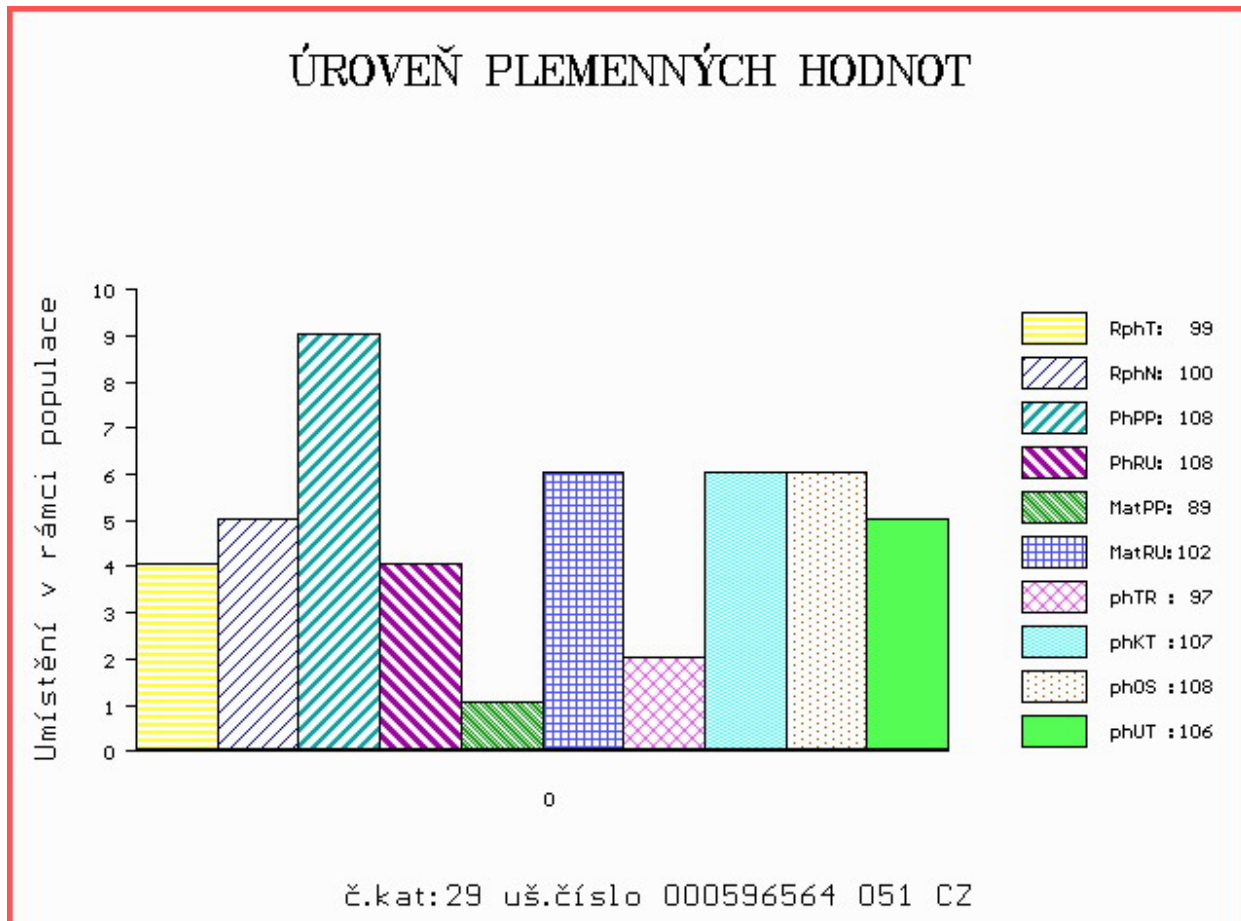

Číslo : **596564 051 CZ BAPTISTA** Číslo katalogu 29
Dat.nar. : 26.02.2015 Plemeno : T100 Charolais
Chovatel : Farma Peklo s.r.o.
Majitel : Jihočeský chovatel a.s.Č.Budějovice

OOO ZCH 806 HABIT 7992101442
OO ZTI 906 UNILATERAL 0311624320
MOO 3107211930 FR SERENADE 0310721930

OTEC ZIT 388 HURGO 1455843335
OMO ZTI 554 UTOPIQUE 3533581663
MO 1455843224 FR EGYPTE 1455843224
MMO 1455843121 FR BURKINA 1455843121

OOM 269 449 IDEALISTE RVS 1893105537
OM ZTI 245 SUEDOIS 5811102125
MOM 5813099561 FR PLUIE 5813099561

MATKA 144316 951 CZ 423000144316951
OMM ZCH 806 HABIT 7992101442
MM 2138916 642 FR BERCEUSE 2138916642
MMM 2100108701 FR RACHEL 2100108701

Vl.užit:nar: 39 kg ve 120d: 209 kg ve 210d: 329 kg v 365d: 555 kg / kříž: 135 cm
Přírustek v testu : 1858 g / 99 přírustek od narození: 1473 g / 100 šourek 41 cm
Věk při ZV 431 dní aktuálně k 23.03.16 hmotnost: 615 kg výška v kříži: 136 cm

PLEMENNÉ HODNOTY										LINEARNÍ HODNOCENÍ							
	pp	ru	pp	ru	TR	KT	OS	UT		Hmot	kříž	TR	KT	OS	UT	CE	
BÝK	PE	108	108	ME	89	102	97	107	108	106							
MATKA	PE	97	113	ME	95	97	104	112	112	109	738	142	22	17	18	6	63
OTEC	PE	105	112	ME	87	104	99	103	104	104	752	142	23	21	19	7	70

HODNOCEN: TR 7 / / 9 KT / / OS / / UT Výsledek: