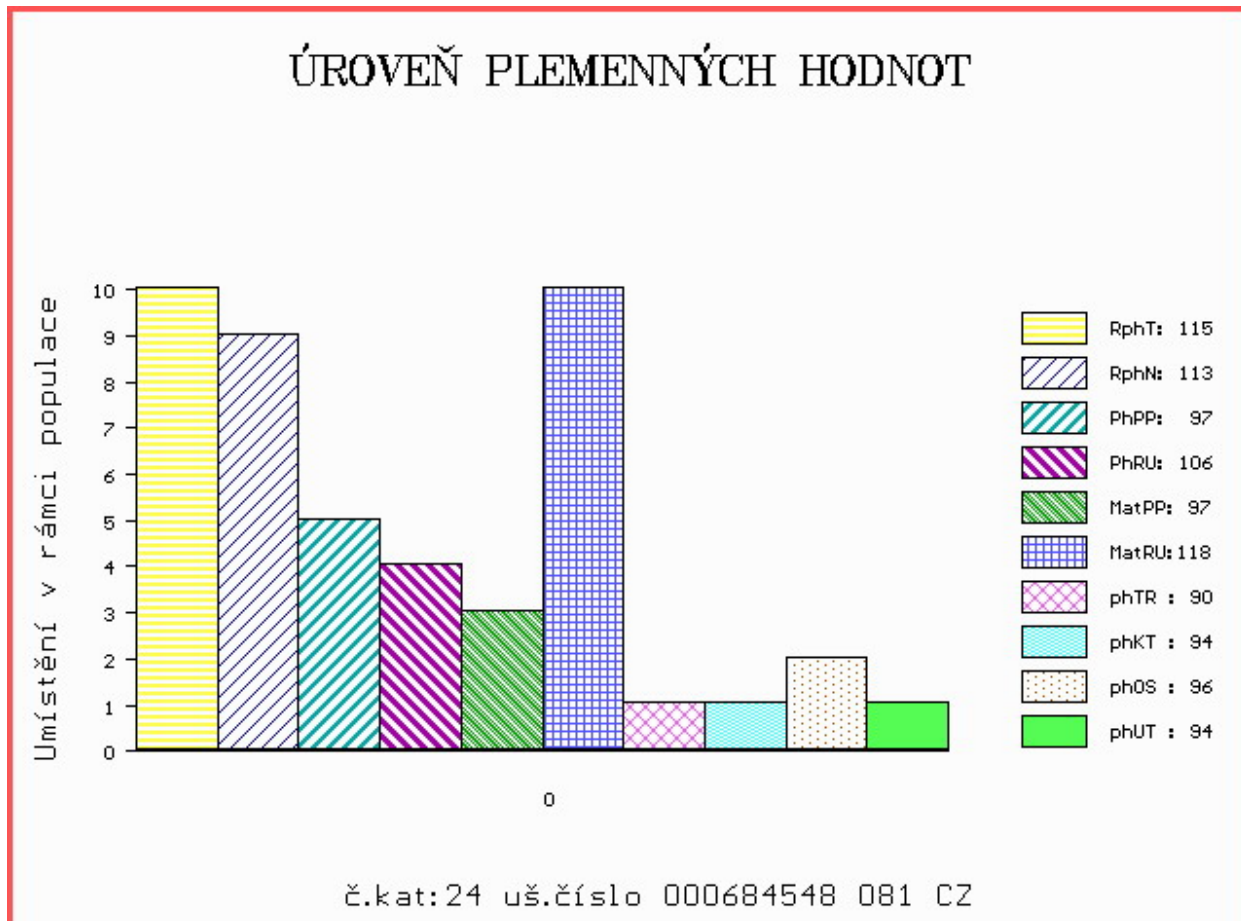

Číslo : **684548 081 CZ BLOOD STOCK** Číslo katalogu 24
Dat.nar. : 13.02.2015 Plemeno : T100 Charolais
Chovatel : Agrofarma 2007 Dubnice s.r.o.
Majitel : Agrofarma 2007 Dubnice s.r.o.

OOO 269 449 IDEALISTE RVS 1893105537
OO ZTI 245 SUEDOIS 5811102125
MOO 5813099561 FR PLUIE 5813099561

OTEC ZIT 210 VALDAUF ZE SKAL 275000590252062
OMO ZCH 806 HABIT 7992101442
MO 124746 962 CZ 275000124746962
MMO 114787 601 CZ 275000114787601

OOM CHP 293 CHLOROFIL 029586101721
OM ZCH 873 MAČETA 018000015442042
MOM 107643 407 CZ 018000107643407

MATKA 141261 941 CZ 369000141261941
OMM CHP 704 TABOU 7121042400
MM 104473 941 CZ 369000104473941
MMM 118074 505 CZ 313505118074

Vl.užit:nar: 42 kg ve 120d: 207 kg ve 210d: 288 kg v 365d: 551 kg / kříž: 134 cm
Přírustek v testu : 2233 g / 115 přírustek od narození: 1443 g / 113 šourek 37 cm
Věk při ZV 444 dní aktuálně k 23.03.16 hmotnost: 625 kg výška v kříži: 136 cm

PLEMENNÉ HODNOTY										LINEARNÍ HODNOCENÍ						
	pp	ru	ME	pp	ru	TR	KT	OS	UT	Hmot	kříž	TR	KT	OS	UT	CE
BÝK	PE	97	106	ME	97	118	90	94	96	94						
MATKA	PE	94	108	ME	104	112	99	101	103	102	750 /	144	20	17	18	6 61
OTEC	PE	97	104	ME	91	120	106	105	103	103	715 /	140	25	20	20	6 71

HODNOCEN: TR 7 / / 9 KT / / OS / / UT Výsledek: