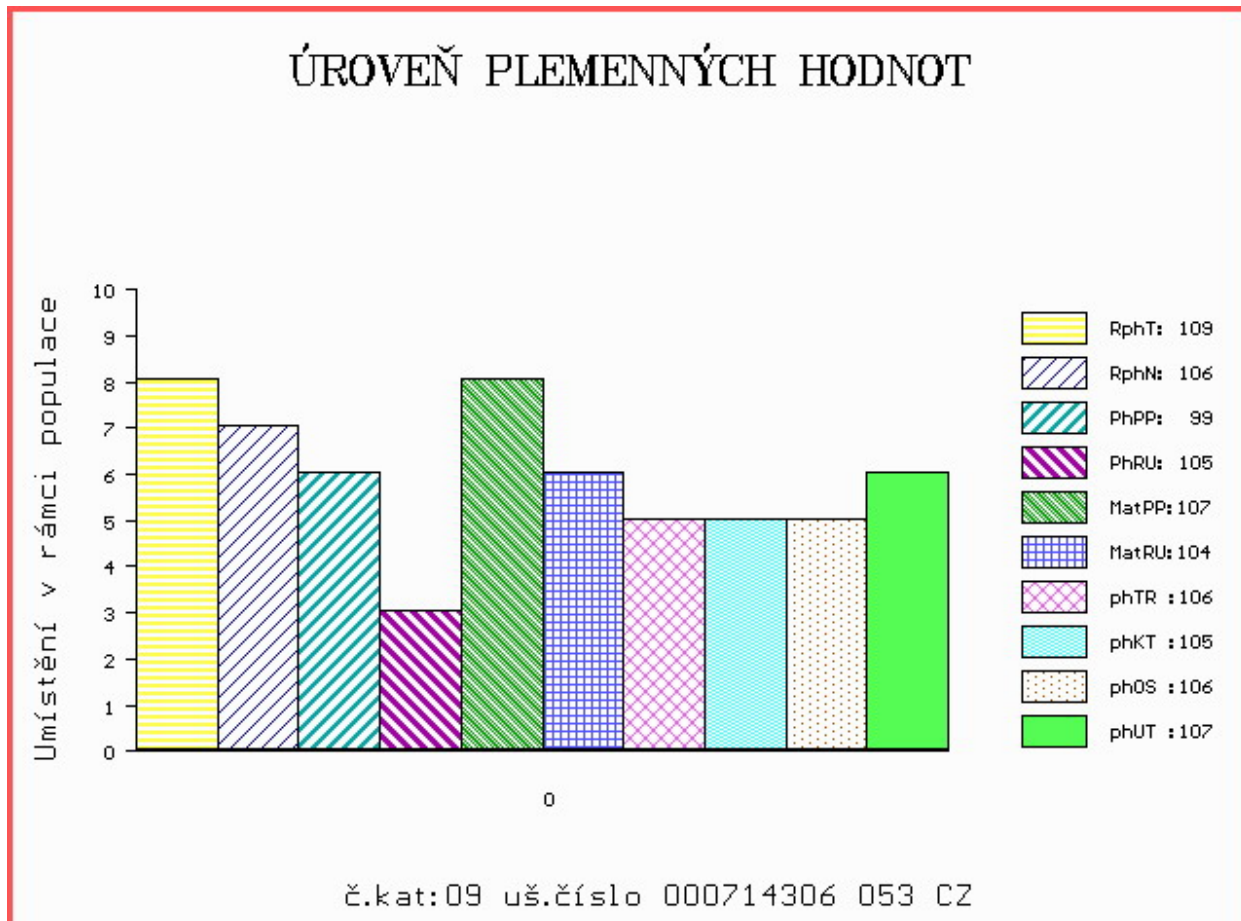

Číslo : **714306 053 CZ BOREC Z CHOTČE V** Číslo katalogu 9
Dat.nar. : 20.01.2015 Plemeno : T100 Charolais
Chovatel : Řehounek Vít,ing.,Choteč
Majitel : Jihočeský chovatel a.s.Č.Budějovice

OOO ZCH 942 UNICO SC PP 7121333571
OO ZTI 741 EPERVIER P 6950598648
MOO 6950459131 FR BRANCHE 6950459131

OTEC ZIT 315 VINETOU SMILOVSKÝ P 128000778596061
OMO ZCH 688 TRAPPEUR 7121202532
MO 263828 961 CZ PENTLE SMILOVSKÁ 128000263828961
MMO 123380 502 CZ KARLIČKA SMILOVSKÁ 128000123380502

OOM ZCH 254 EX EDEN RR1 1889100128
OM ZTI 045 NOKIA MZLU 106000504224062
MOM 111469 603 CZ JEDNIČKA MLZU 106603111469

MATKA 294094 953 CZ 388000294094953
OMM ZCH 363 GAVROŠ ET 029417004728
MM 116171 506 CZ KARLA Z CHOTČE 132000116171506
MMM 59 417 CZ FIALKA Z CHOTČE 132417000059

Vl.užit:nar: **42** kg ve 120d: **203** kg ve 210d: **326** kg v 365d: **555** kg / kříž: **136** cm
Přírustek v testu : **2125 g / 109** přírustek od narození: **1467 g / 106** šourek **43** cm
Věk při ZV **468** dní aktuálně k 23.03.16 hmotnost: **670** kg výška v kříži: **142** cm

PLEMENNÉ HODNOTY										LINEARNÍ HODNOCENÍ							
	pp	ru	pp	ru	TR	KT	OS	UT	Hmot	kříž	TR	KT	OS	UT	CE		
BÝK	PE	99	105	ME	107	104	106	105	106	107							
MATKA	PE	95	110	ME	106	103	109	103	103	106	660	142	20	19	18	6	63
OTEC	PE	102	105	ME	107	100	109	110	109	110	620	136	24	20	20	7	71

HODNOCEN: TR 9 / / 9 KT / / OS / / UT Výsledek: