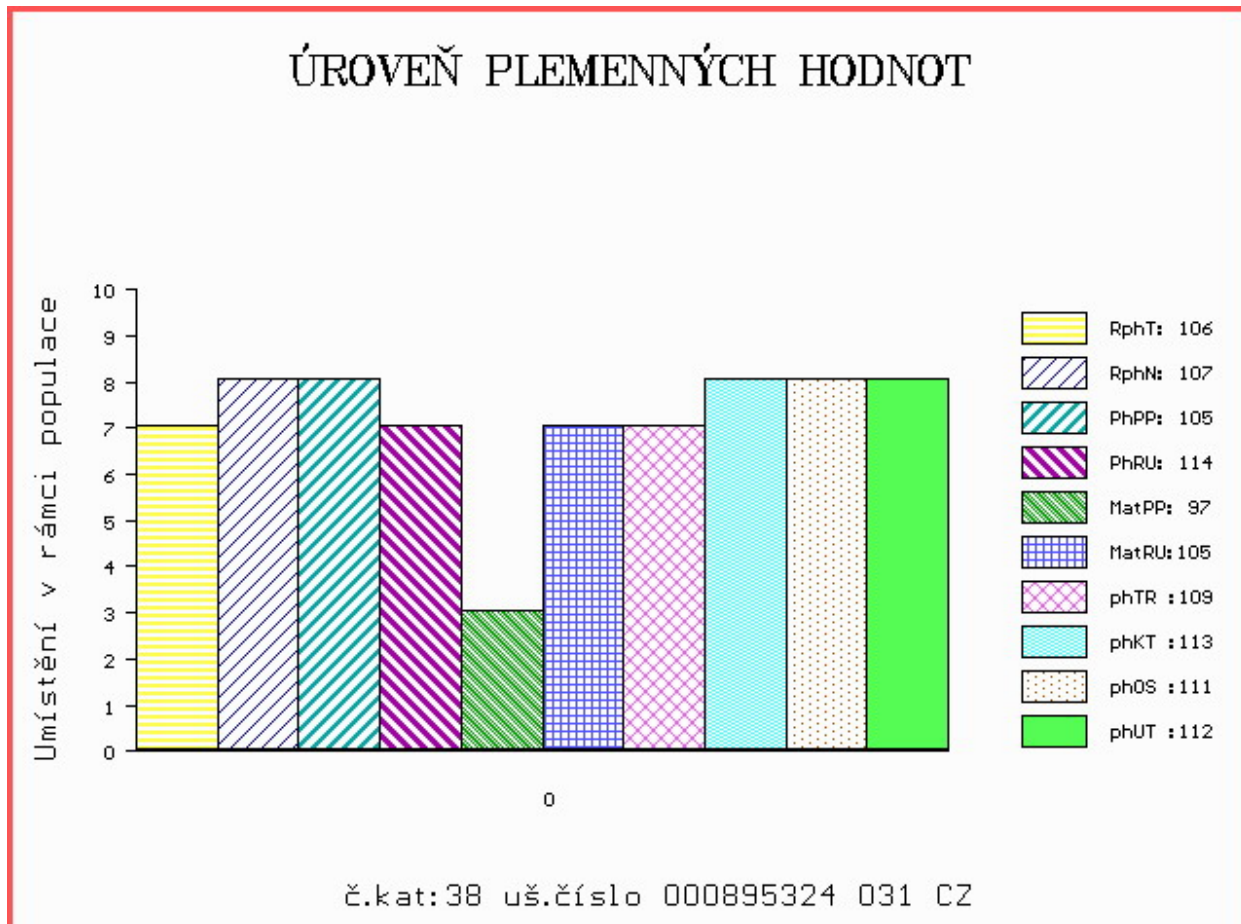

Číslo : **895324 031 CZ BOREC Z MALETIC** Číslo katalogu 38
Dat.nar. : 14.03.2015 Plemeno : T100 Charolais
Chovatel : Maletická farma s.r.o.
Majitel : Maletická farma s.r.o.

OOO 268 912 INVINCIBLE 1893105503
OO 268 714 NECTARGERC 0397107142
MOO 395111047 FR LAPONIE 0395111047

OTEC ZTI 554 UTOPIQUE 3533581663
OMO ZCH 578 EPSOM 4289102555
MO 3598057406 FR OCEANIE 3598057406
MMO 3595062036 FR LOCALE 3595062036

OOM ZCH 388 IMPAIR RR3 1893102983
OM ZCH 556 JOCK Z CUNKOVA P 253288119780
MOM 1742 417 CZ HILDA 246417001742

MATKA 468727 931 CZ PATRICIE Z MALETIC 465000468727931
OMM ZTI 098 LORSINI 8995106122
MM 339426 931 CZ 253000339426931
MMM 250619 931 CZ ORAMI Z OSTRÉHO 253000250619931

Vl.užit:nar: **46** kg ve 120d: **231** kg ve 210d: **352** kg v 365d: **649** kg / kříž: **138** cm
Přírustek v testu : **2116 g / 106** přírustek od narození: **1659 g / 107** šourek **41** cm
Věk při ZV **415** dní aktuálně k 23.03.16 hmotnost: **668** kg výška v kříži: **138** cm

PLEMENNÉ HODNOTY										LINEARNÍ HODNOCENÍ							
	pp	ru	pp	ru	TR	KT	OS	UT		Hmot	kříž	TR	KT	OS	UT	CE	
BÝK	PE	105	114	ME	97	105	109	113	111	112							
MATKA	PE	105	102	ME	110	111	102	111	111	110	715	141	22	19	18	6	65
OTEC	PE	102	117	ME	81	98	104	110	108	109	0	0	0	0	0	0	0

HODNOCEN: TR 8 / /10 KT / / OS / / UT Výsledek: