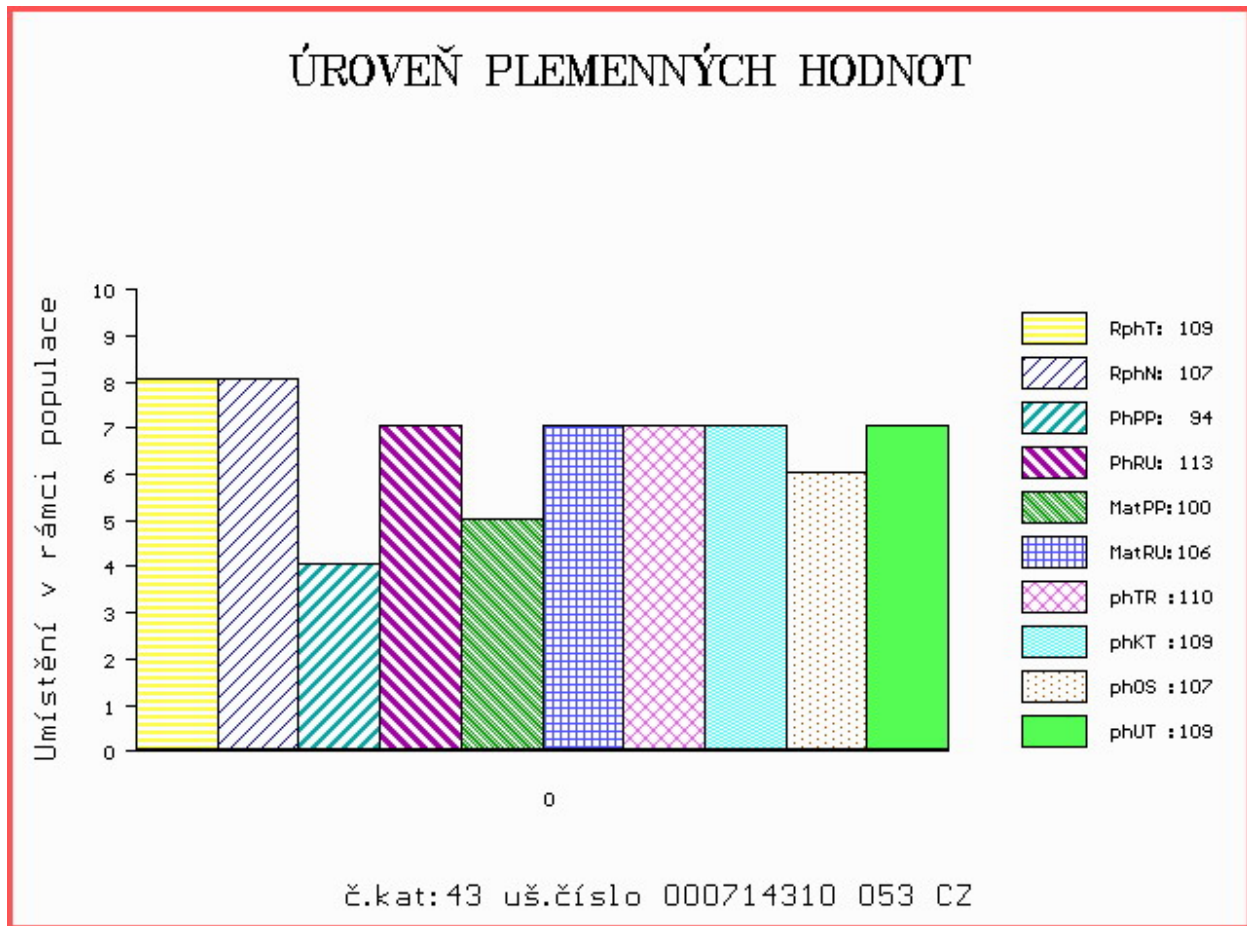

Číslo : **714310 053 CZ BERÁNEK Z CHOTČE** Číslo katalogu 43
Dat.nar. : 22.03.2015 Plemeno : T100 Charolais
Chovatel : Řehounek Vít,ing.,Choteč
Majitel : Jihočeský chovatel a.s.Č.Budějovice

OOO 269 449 IDEALISTE RVS 1893105537
OO ZTI 245 SUEDOIS 5811102125
MOO 5813099561 FR PLUIE 5813099561

OTEC ZTP 783 SIMBA SMILOVSKÝ 128000640723061

OMO ZCH 688 TRAPPEUR 7121202532
MO 194573 961 CZ 128000194573961
MMO 34517 502 CZ APOLENA 128502034517

OOM 266 883 HASTING 1492102626

OM ZCH 701 NOVOTEL 5897127519
MOM 5888121456 FR DATCHA 5888121456

MATKA 180860 953 CZ 388000180860953

OMM ZCH 578 EPSOM 4289102555
MM 39786 953 CZ 388000039786953
MMM 6306 417 CZ GINA Z CHOTČE 132417006306

Vl.užit:nar: 42 kg ve 120d: 206 kg ve 210d: 345 kg v 365d: 601 kg / kříž: 135 cm
Přírustek v testu : 1800 g / 109 přírustek od narození: 1531 g / 107 šourek 39 cm
Věk při ZV 407 dní aktuálně k 23.03.16 hmotnost: 604 kg výška v kříži: 135 cm

PLEMENNÉ HODNOTY										LINEARNÍ HODNOCENÍ							
	pp	ru	pp	ru	TR	KT	OS	UT	Hmot	kříž	TR	KT	OS	UT	CE		
BÝK	PE	94	113	ME	100	106	110	109	107	109							
MATKA	PE	91	116	ME	112	103	107	112	112	114	920	148	26	22	21	8	77
OTEC	PE	97	114	ME	88	104	109	109	105	106	720	142	23	23	22	8	76

HODNOCEN: TR 7 / /10 KT / / OS / / UT Výsledek: