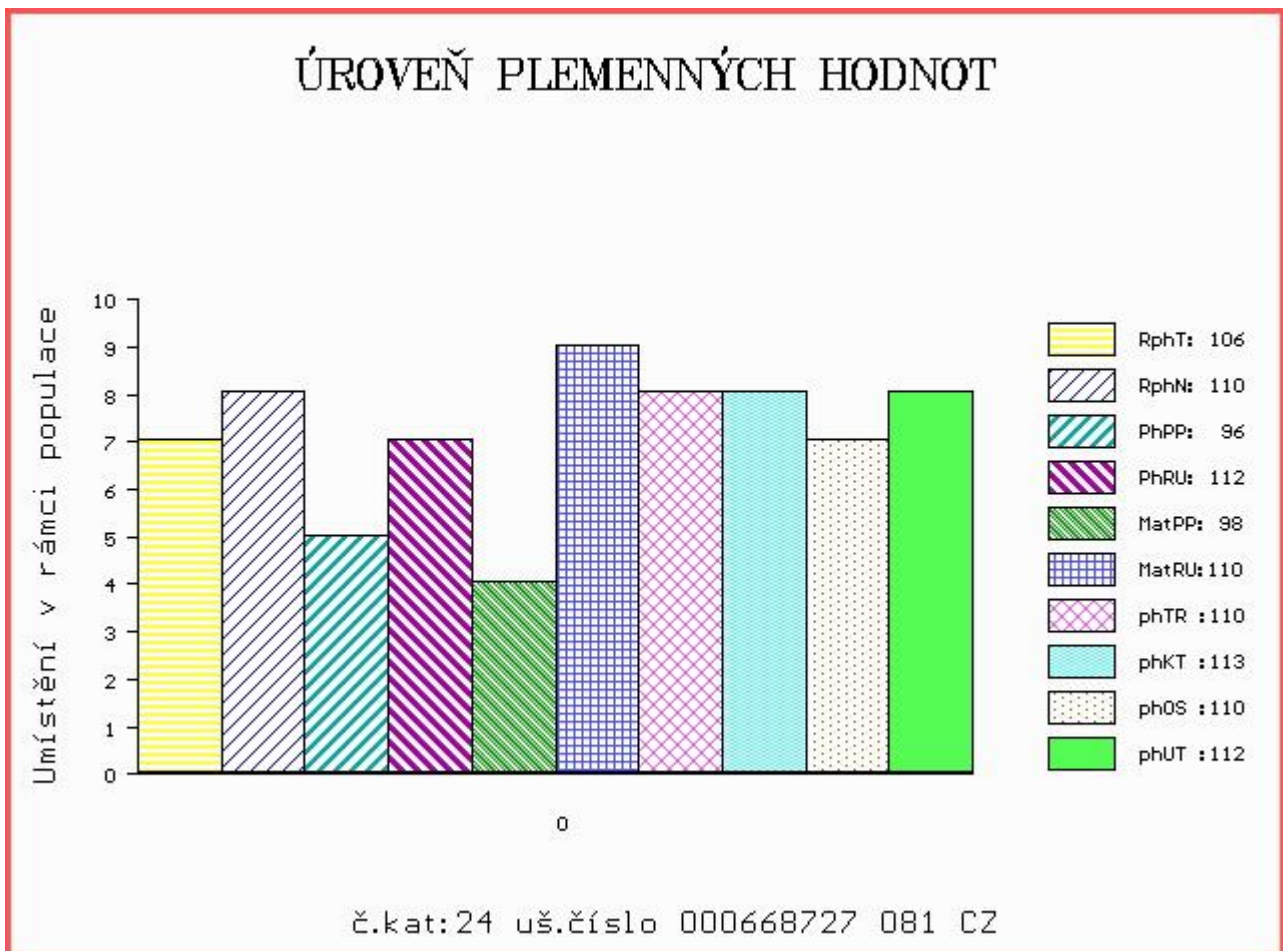

Číslo : 668727 081 CZ BERNY Z MELČE Číslo katalogu 24
Dat.nar. : 12.03.2015 Plemeno : Y100 Limousine
Chovatel : Bystrianská Jana, Melč
Majitel : Bystrianská Jana, Melč

OOO 271 361 ADROIT 1932017859
OO ZLI 888 EUPLUS 2309430066
MOO 2395525421 FR VANINA 2305525421

Otec ZLM 137 VIGO Z KALIŠTĚ 031000670477053
OMO ZLI 403 NECTAR 1997013151
MO 167513 953 CZ FEMINA Z KALIŠTĚ 031000167513953
MMO 8115 517 CZ FLORA Z KALIŠTĚ 031517008115

OOM 270 669 ABERG PAN P 58305-00341
OM ZLI 553 RYDE URANOS P 57065-00457
MOM 5706500398 DK RYDE ROYAL 57065-00398

Matka 8635900227 DK AKKEDAL POLLED DUCHESSE P 86359-00227
OMM 269 927 TIMIDE 2216177343
MM 8723170774 FR BLANDINE 8723170774
MMM 8723170555 FR UPSALA 8723170555

Vl.užit:nar: 42 kg ve 120d: 189 kg ve 210d: 333 kg v 365d: 603 kg / kříž: 140 cm
Přírůstek v testu : 1783 g / 106 přírůstek od narození: 1544 g / 110 šourek 36 cm
Věk při ZV 418 dní aktuálně k 23.03.16 hmotnost: 624 kg výška v kříži: 140 cm

PLEMENNÉ HODNOTY										LINEARNÍ HODNOCENÍ						
	pp	ru	pp	ru	TR	KT	OS	UT		Hmot	kříž	TR	KT	OS	UT	CE
BÝK	PE	96	112	ME	98	110	113	110	112							
MATKA	PE	97	107	ME	101	107	108	103	103	536	/ 134	21	21	21	7	70
Otec	PE	93	116	ME	101	107	114	110	105	655	/ 141	28	20	20	7	75

HODNOCEN: TR 10 / /10 KT / / OS / / UT Výsledek: