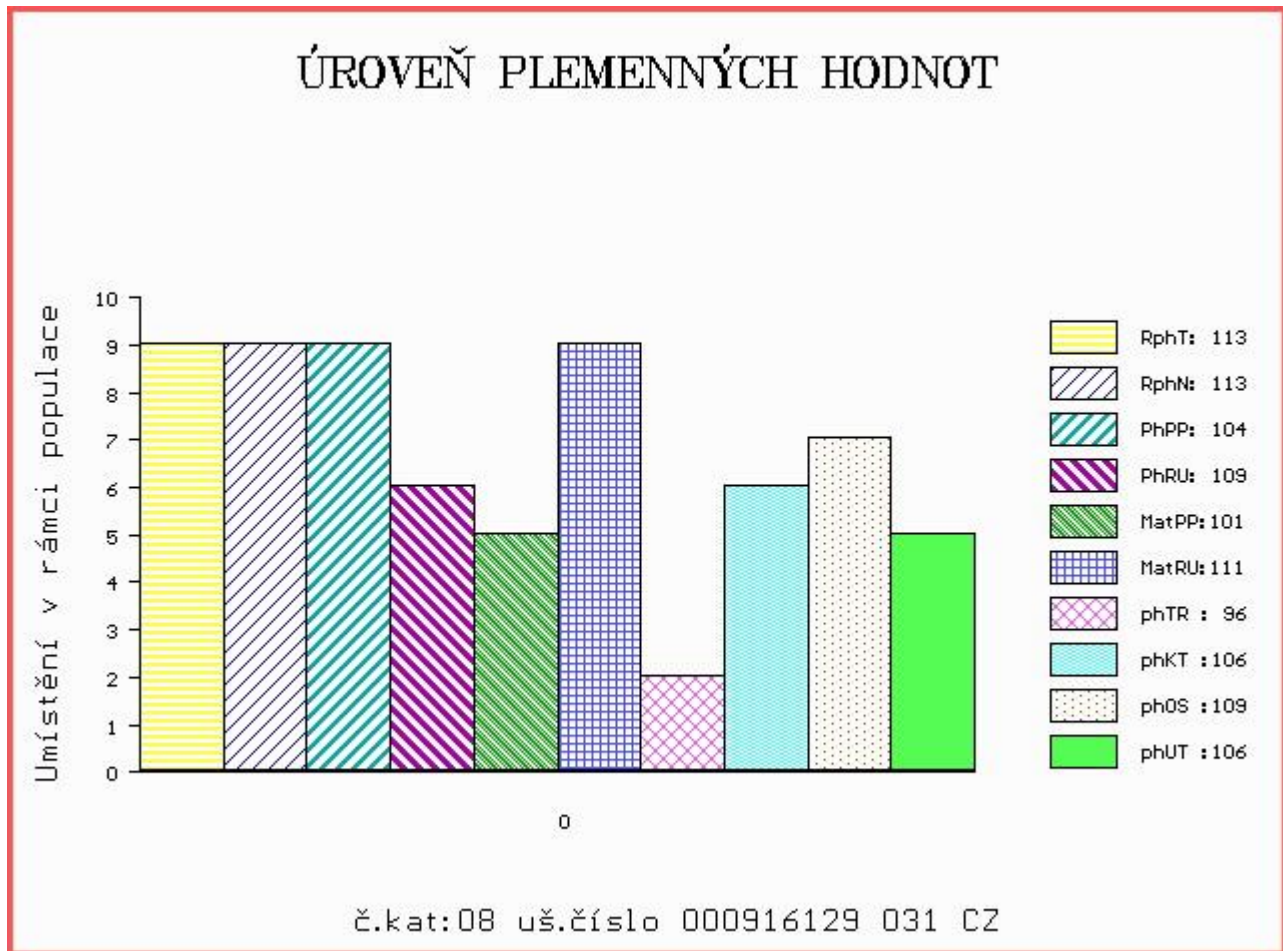

Číslo : 916129 031 CZ BOLEK AGF Číslo katalogu 8
Dat.nar. : 18.01.2015 Plemeno : Y100 Limousine
Chovatel : PLEMCHOV Strašice, a.s.
Majitel : PLEMCHOV Strašice, a.s.

OOO 267 694 CASSIS 4088028055
OO ZLI 400 NEUF 2297004114
MOO 2294004370 FR JUNGLE 2294004370

OTEC ZLM 056 ARMORIC 2219279723
OMO ZLI 324 MAS DU CLO 2396032213
MO 2219279337 FR SOURIANTE 2219279337
MMO 2297002601 FR NINKO 2297002601

OOM 000 PLATON 8758540204
OM 270 612 VASCO 1932034469
MOM 1998005592 FR ODRA 1998005592

MATKA 1528023757 FR DORDOGNE 1528023757
OMM 269 567 OSCAR 1298166216
MM 1523233274 FR UMEA 1523233274
MMM 1597041054 FR NITOUCHE 1597041054

Vl.užit:nar: 44 kg ve 120d: 180 kg ve 210d: 296 kg v 365d: 517 kg / kříž: 136 cm
Přírustek v testu : 1991 g / 113 přírustek od narození: 1386 g / 113 šourek 35 cm
Věk při ZV 471 dní aktuálně k 23.03.16 hmotnost: 640 kg výška v kříži: 139 cm

PLEMENNÉ HODNOTY						LINEARNÍ HODNOCENÍ											
	pp	ru	pp	ru	TR	KT	OS	UT	Hmot	kříž	TR	KT	OS	UT	CE		
BÝK	PE	104	109	ME	101	111	96	106	109	106							
MATKA	PE	98	106	ME	105	107	96	106	108	104	760	143	25	20	16	6	67
OTEC	PE	107	109	ME	101	109	96	110	116	113	0	0	0	0	0	0	0

HODNOCEN: TR 8 / / 9 KT / / OS / / UT Výsledek: