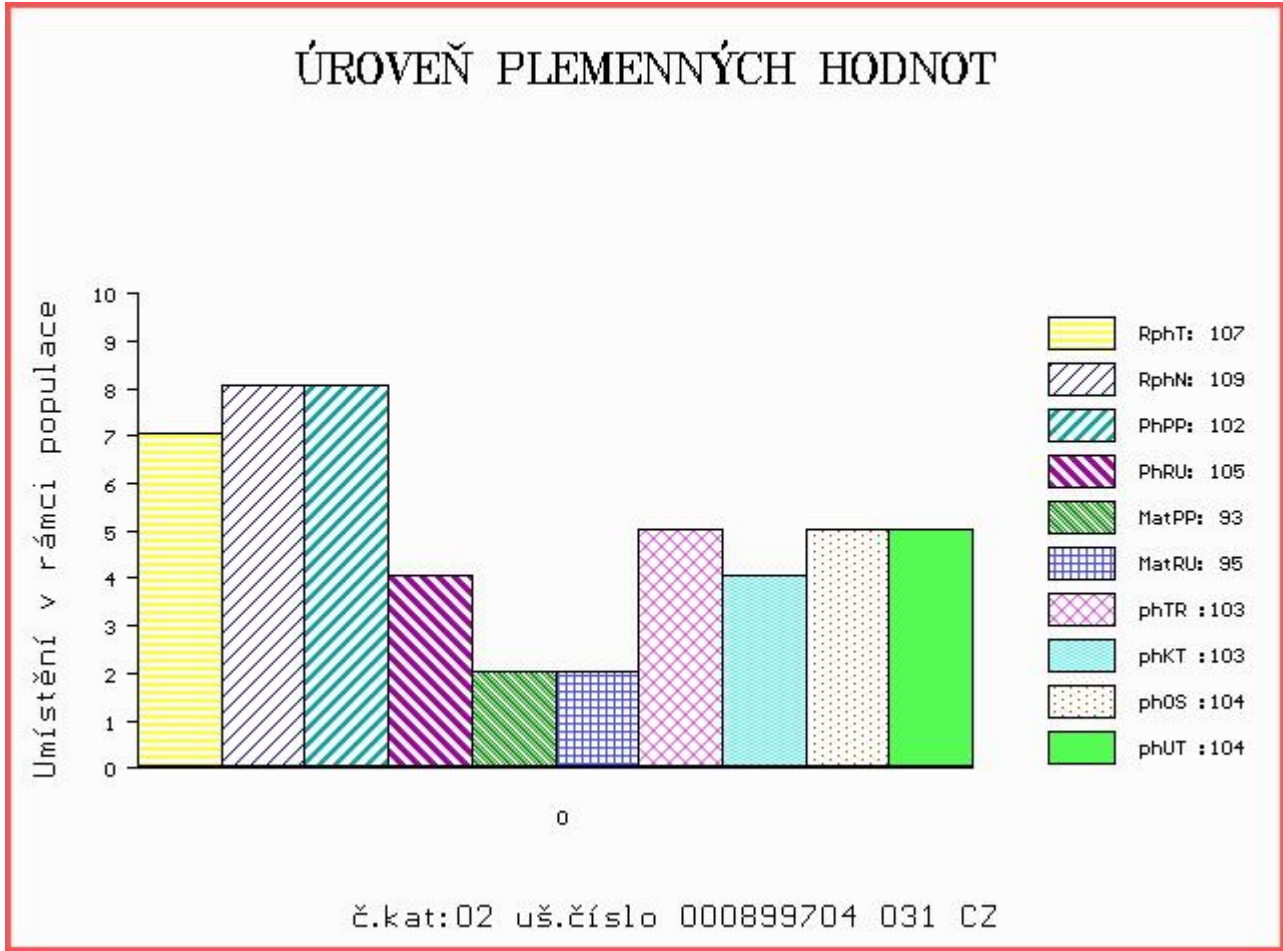

Číslo : 899704 031 CZ BALÓÓ ZE ŠKAREZU P Číslo katalogu 2
Dat.nar. : 05.01.2015 Plemeno : Y100 Limousine
Chovatel : Fidler Božetěch, Škarez
Majitel : Fidler Božetěch, Škarez

OOO ZLI 553 RYDE URANOS P 57065-00457
OO 272 048 CORNU P 4808017379
MOO 4806027235 FR AGATE 4806027235

OTEC ZLM 254 EXOCET P 1530148187
OMO 270 310 PAPILON 2300653868
MO 1526386111 FR AZALEE 1526386111
MMO 1522079493 FR SCAROLE 1522079493

OOM 270 290 TITANES P 06.651 33993
OM ZLI 650 TIGRIS PP 14.026 24243
MOM 1401547615 DE FELCA P 14.015 47615

MATKA 467822 931 CZ VIVIEN ZE ŠKAREZU ET P 440000467822931
OMM 269 562 POUPON 6502319721
MM 6503906 165 FR BALADE 6503906165
MMM 6596000573 FR MOUETTE 6596000573

Vl.užit:nar: 40 kg ve 120d: 202 kg ve 210d: 322 kg v 365d: 479 kg / kříž: 134 cm
Přírustek v testu : 1858 g / 107 přírustek od narození: 1339 g / 109 šourek 37 cm
Věk při ZV 484 dní aktuálně k 23.03.16 hmotnost: 633 kg výška v kříži: 143 cm

PLEMENNÉ HODNOTY										LINEARNÍ HODNOCENÍ							
	pp	ru	pp	ru	TR	KT	OS	UT	Hmot	kříž	TR	KT	OS	UT	CE		
BÝK	PE	102	105	ME	93	95	103	103	104	104							
MATKA	PE	98	112	ME	96	97	101	108	111	109	644	134	19	21	20	7	67
OTEC	PE	101	98	ME	95	91	98	94	95	96	0	0	0	0	0	0	0

HODNOCEN: TR 9 / / 6 KT / / OS / / UT Výsledek: