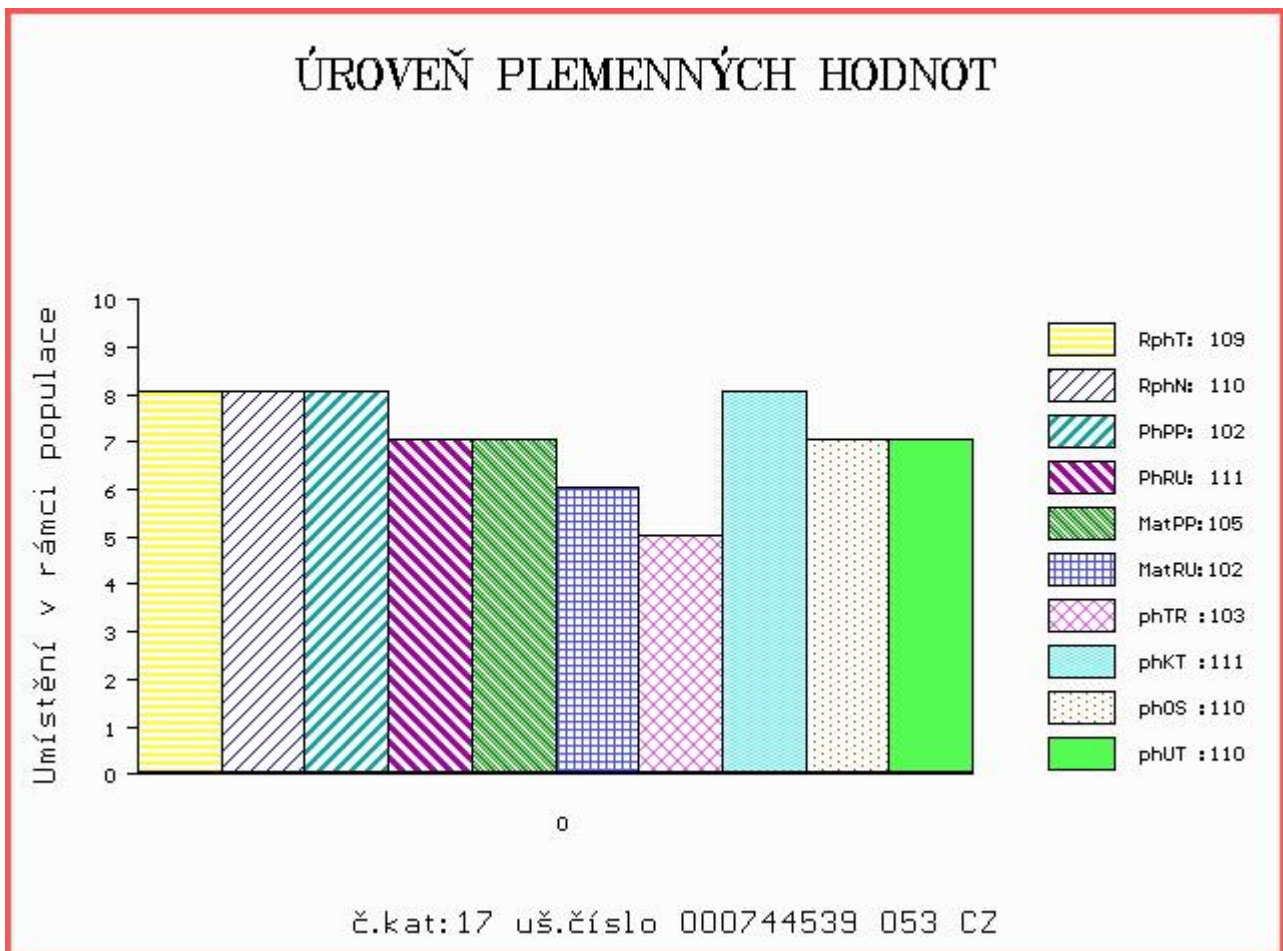

Číslo : 744539 053 CZ BETTA Z KALIŠTĚ Číslo katalogu 17
Dat.nar. : 25.02.2015 Plemeno : Y100 Limousine
Chovatel : Farma Kaliště s.r.o.Č.Libchavy
Majitel : Farma Kaliště s.r.o.Č.Libchavy

OOO 270 873 PARADIS 2255671789
OO 271 361 ADROIT 1932017859
MOO 1997018817 FR NILINDA 1997018817

OTEC ZLI 888 EUPLUS 2309430066
OMO 271 352 RAFIOT 4977941997
MO 2395525421 FR VANINA 2305525421
MMO 2351246306 FR RIVIERA 2351246306

OOM 265 068 JABOT 1993015958
OM ZLI 295 MALIBU 3696026196
MOM 3692005630 FR HAITI 3692005630

MATKA 233236 953 CZ HÁTA Z KALIŠTĚ 031000233236953
OMM ZLI 268 IONESCO 3693000206
MM 153298 953 CZ HEDA Z KALIŠTĚ 031000153298953
MMM 33187 953 CZ HALINA Z KALIŠTĚ 031000033187953

Vl.užit:nar: 41 kg ve 120d: 198 kg ve 210d: 333 kg v 365d: 546 kg / kříž: 136 cm
Přírustek v testu : 1750 g / 109 přírustek od narození: 1421 g / 110 šourek 39 cm
Věk při ZV 433 dní aktuálně k 23.03.16 hmotnost: 598 kg výška v kříži: 138 cm

PLEMENNÉ HODNOTY										LINEARNÍ HODNOCENÍ						
	pp	ru	pp	ru	TR	KT	OS	UT		Hmot	kříž	TR	KT	OS	UT	CE
BÝK	PE	102	111	ME	105	102	103	111	110	110						
MATKA	PE	107	99	ME	103	101	94	99	101	101	750	145	24	19	18	7 68
OTEC	PE	90	126	ME	109	100	115	116	112	115	1090	155	29	27	25	9 90

HODNOCEN: TR 8 / /10 KT / / OS / / UT Výsledek: