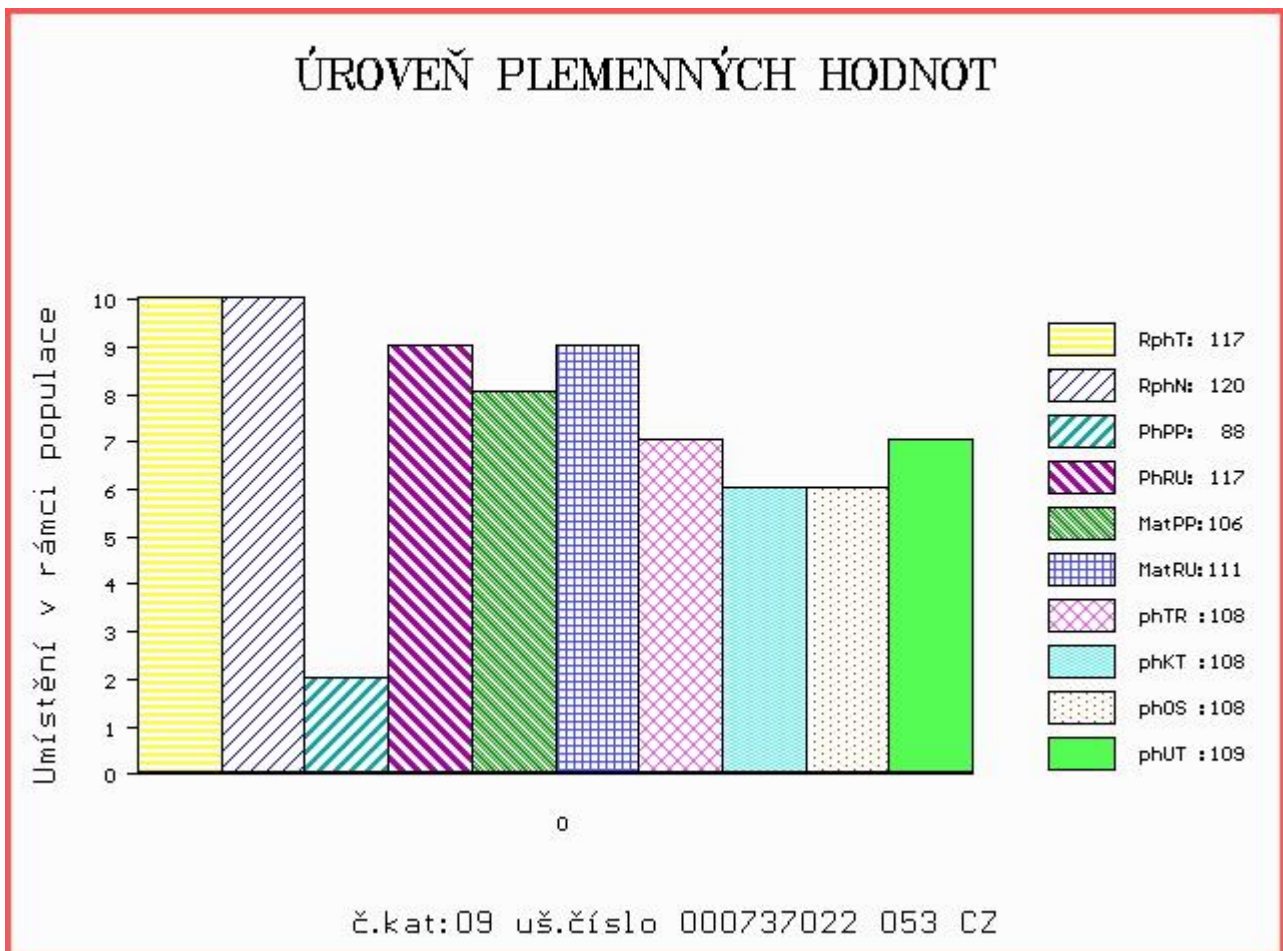

Číslo : 737022 053 CZ BĚDA AVENA Číslo katalogu 9
Dat.nar. : 20.01.2015 Plemeno : Y100 Limousine
Chovatel : Avena s.r.o.Dlouhá Třebová
Majitel : Avena s.r.o.Dlouhá Třebová

OOO 267 505 FERRY 1990003045
OO ZLI 437 MOZART Z CUNKOVA ET 253000156381031
MOO 8793051142 FR IDENTIQUE 8793051142

Otec LIP 501 REXÍK Z KALIŠTĚ 031000562343053
OMO ZLI 229 ELEAZAR 1989009820
MO 8167 517 CZ DOLINA Z KALIŠTĚ 031517008167
MMO 98002 511 CZ DRAZSĚ 589/0.08.006

OOM ZLI 208 JOKEY 8794003163
OM ZLI 319 JOKER VFU 007764119018
MOM 61 705 CZ FREGATE 8790050891

MATKA 177796 953 CZ 028000177796953
OMM ZLI 294 LOUXOR 1995010819
MM 18034 953 CZ 028000018034953
MMM 1831 517 CZ 028517001831

Vl.užit:nar: 45 kg ve 120d: 215 kg ve 210d: 348 kg v 365d: 531 kg / kříž: 138 cm
Přírůstek v testu : 2041 g / 117 přírůstek od narození: 1423 g / 120 šourek 38 cm
Věk při ZV 469 dní aktuálně k 23.03.16 hmotnost: 654 kg výška v kříži: 140 cm

PLEMENNÉ HODNOTY										LINEARNÍ HODNOCENÍ							
	pp	ru	pp	ru	TR	KT	OS	UT		Hmot	kříž	TR	KT	OS	UT	CE	
BÝK	PE	88	117	ME	106	111	108	108	108	109							
MATKA	PE	89	114	ME	104	109	108	111	113	112	850	149	27	22	20	7	76
Otec	PE	86	119	ME	107	106	117	106	103	108	562	140	26	19	18	7	70

HODNOCEN: TR 8 / / 9 KT / / OS / / UT Výsledek: