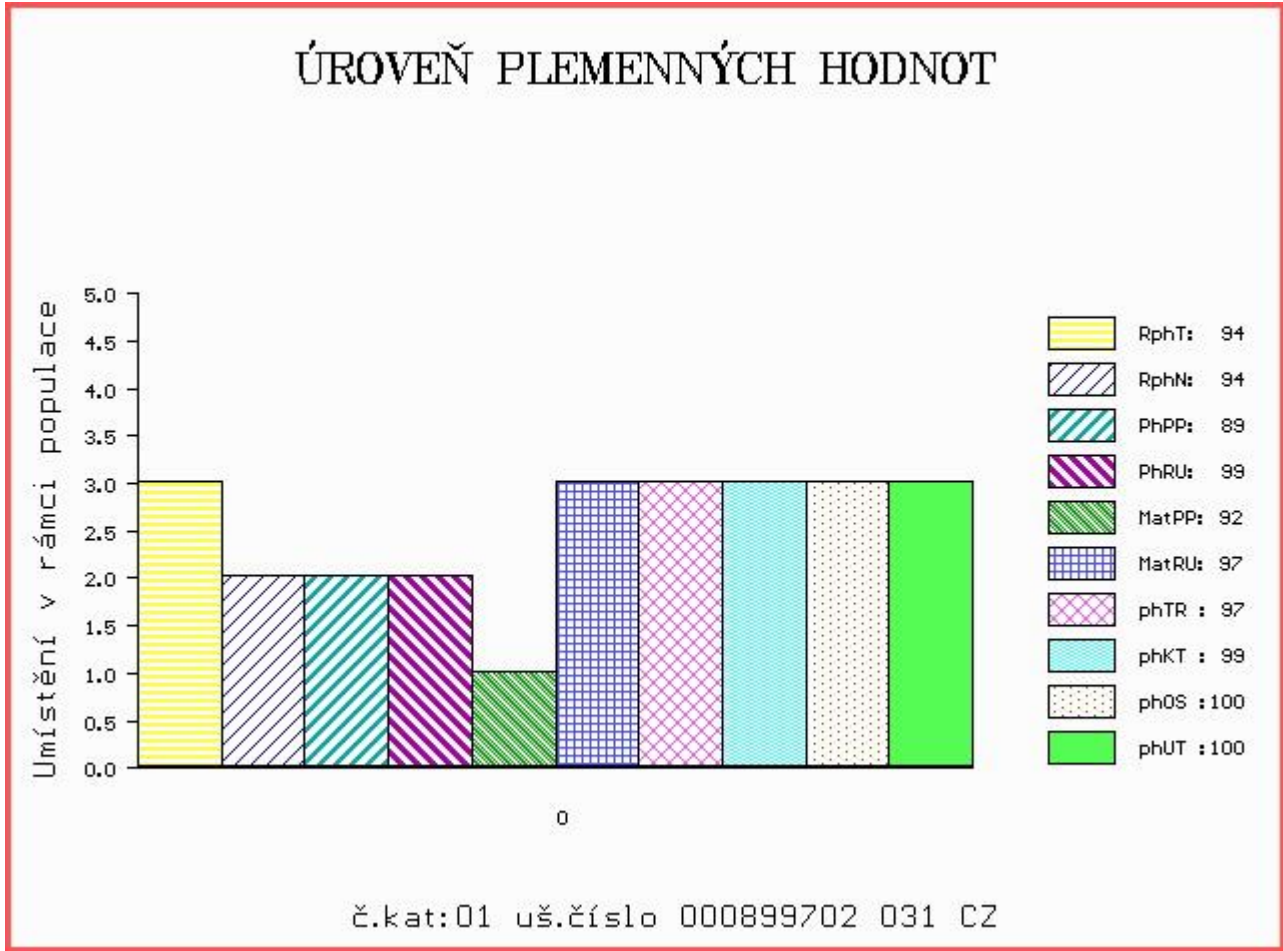

Číslo : 899702 031 CZ BOMBARDINO ZE ŠKAREZU Číslo katalogu 1
Dat.nar. : 01.01.2015 Plemeno : Y100 Limousine
Chovatel : Fidler Božetěch, Škarez
Majitel : Fidler Božetěch, Škarez

OOO ZLI 553 RYDE URANOS P 57065-00457
OO 272 048 CORNU P 4808017379
MOO 4806027235 FR AGATE 4806027235

OTEC ZLM 254 EXOCET P 1530148187
OMO 270 310 PAPILON 2300653868
MO 1526386111 FR AZALEE 1526386111
MMO 1522079493 FR SCAROLE 1522079493

OOM ZLI 553 RYDE URANOS P 57065-00457
OM ZLI 923 DIAMANT P 1932978570
MOM 1931752635 FR UZERCHE 1931752635

MATKA 1618184696 FR FLEURETTE P 1618184696
OMM 272 373 UNIQUE 1627496846
MM 1618184531 FR CADETTE 1618184531
MMM 1609872287 FR POMPONETTE 1609872287

Vl.užit:nar: 42 kg ve 120d: 192 kg ve 210d: 306 kg v 365d: 476 kg / kříž: 135 cm
Přírůstek v testu : 1591 g / 94 přírůstek od narození: 1239 g / 94 šourek 38 cm
Věk při ZV 488 dní aktuálně k 23.03.16 hmotnost: 596 kg výška v kříži: 140 cm

PLEMENNÉ HODNOTY										LINEARNÍ HODNOCENÍ						
	pp	ru	pp	ru	TR	KT	OS	UT		Hmot	kříž	TR	KT	OS	UT	CE
BÝK	PE	89	99	ME	92	97	97	99	100	100						
MATKA	PE	98	107	ME	99	100	101	99	98	99	706 /	145	26	21	21	8 76
OTEC	PE	101	98	ME	95	91	98	94	95	96	0 /	0	0	0	0	0

HODNOCEN: TR 8 / / 6 KT / / OS / / UT Výsledek: