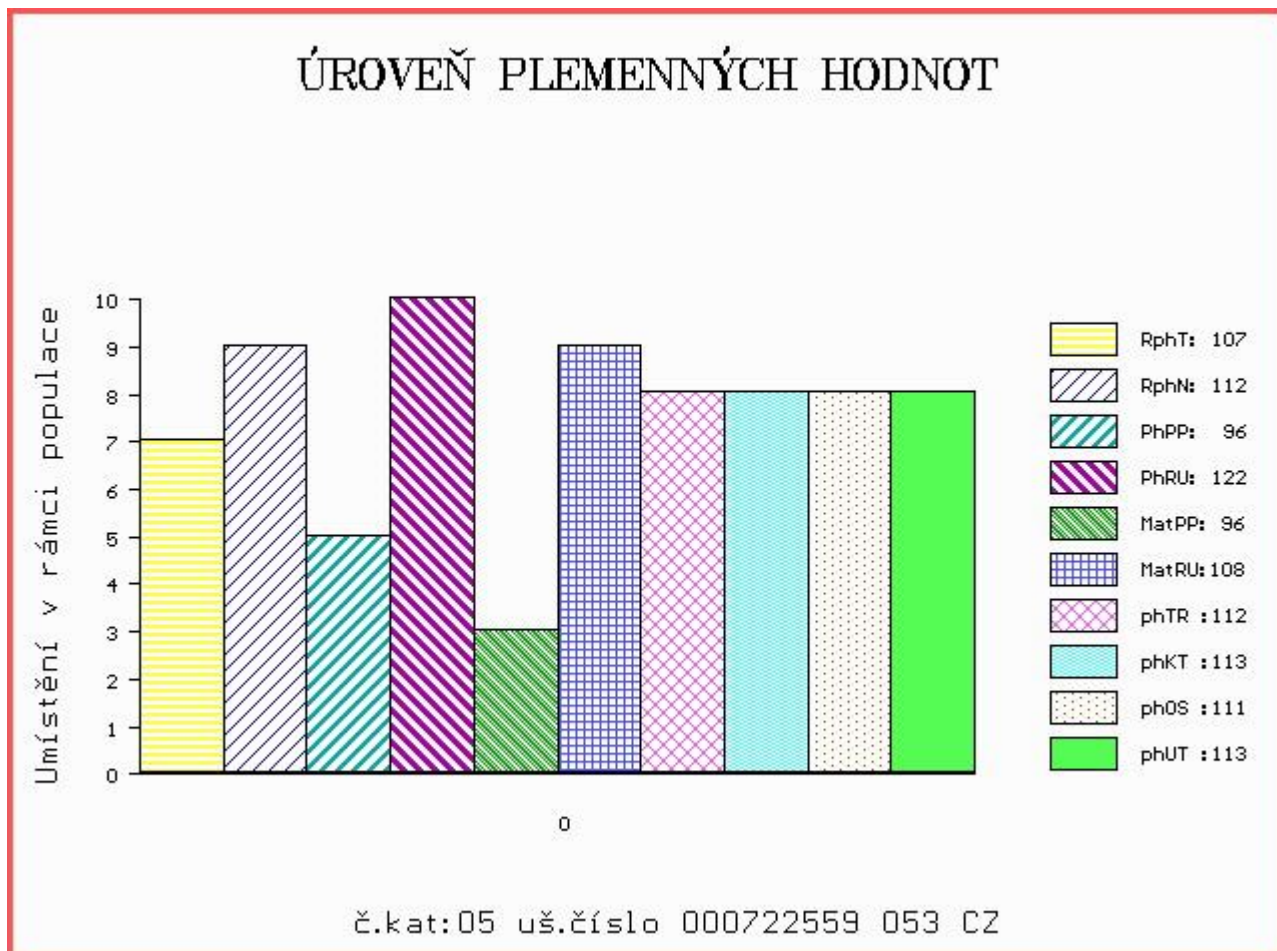

Číslo : 722559 053 CZ BOLERO Z KALIŠTĚ Číslo katalogu 5
Dat.nar. : 11.01.2015 Plemeno : Y100 Limousine
Chovatel : Farma Kaliště s.r.o.Č.Libchavy
Majitel : Farma Kaliště s.r.o.Č.Libchavy

OOO ZLI 553 RYDE URANOS P 57065-00457
OO ZLI 923 DIAMANT P 1932978570
MOO 1931752635 FR UZERCHE 1931752635

Otec ZLM 150 VÁVRA BOVET ET 069000662027053
OMO 271 651 SOLEIL 1629597327
MO 1629597593 FR UVALE 1629597593
MMO 1629597183 FR RURALE 1629597183

OOM 271 361 ADROIT 1932017859
OM ZLI 888 EUPLUS 2309430066
MOM 2395525421 FR VANINA 2305525421

MATKA 293042 953 CZ HANULINEČKA Z KALIŠTĚ 031000293042953
OMM ZLI 539 CACAO 6503987463
MM 213673 953 CZ HOLLY Z KALIŠTĚ 031000213673953
MMM 16985 953 CZ HAVETA Z KALIŠTĚ 031000016985953

Vl.užit:nar: 43 kg ve 120d: 220 kg ve 210d: 350 kg v 365d: 527 kg / kříž: 138 cm
Přírůstek v testu : 1741 g / 107 přírůstek od narození: 1412 g / 112 šourek 39 cm
Věk při ZV 478 dní aktuálně k 23.03.16 hmotnost: 660 kg výška v kříži: 144 cm

PLEMENNÉ HODNOTY						LINEARNÍ HODNOCENÍ											
	pp	ru	pp	ru	TR	KT	OS	UT	Hmot	kříž	TR	KT	OS	UT	CE		
BÝK	PE	96	122	ME	96	108	112	113	111	113							
MATKA	PE	93	124	ME	106	108	113	116	113	115	730	149	27	20	19	7	73
Otec	PE	97	112	ME	85	102	113	104	101	104	644	146	26	22	21	8	77

HODNOCEN: TR 10 / / 9 KT / / OS / / UT Výsledek: