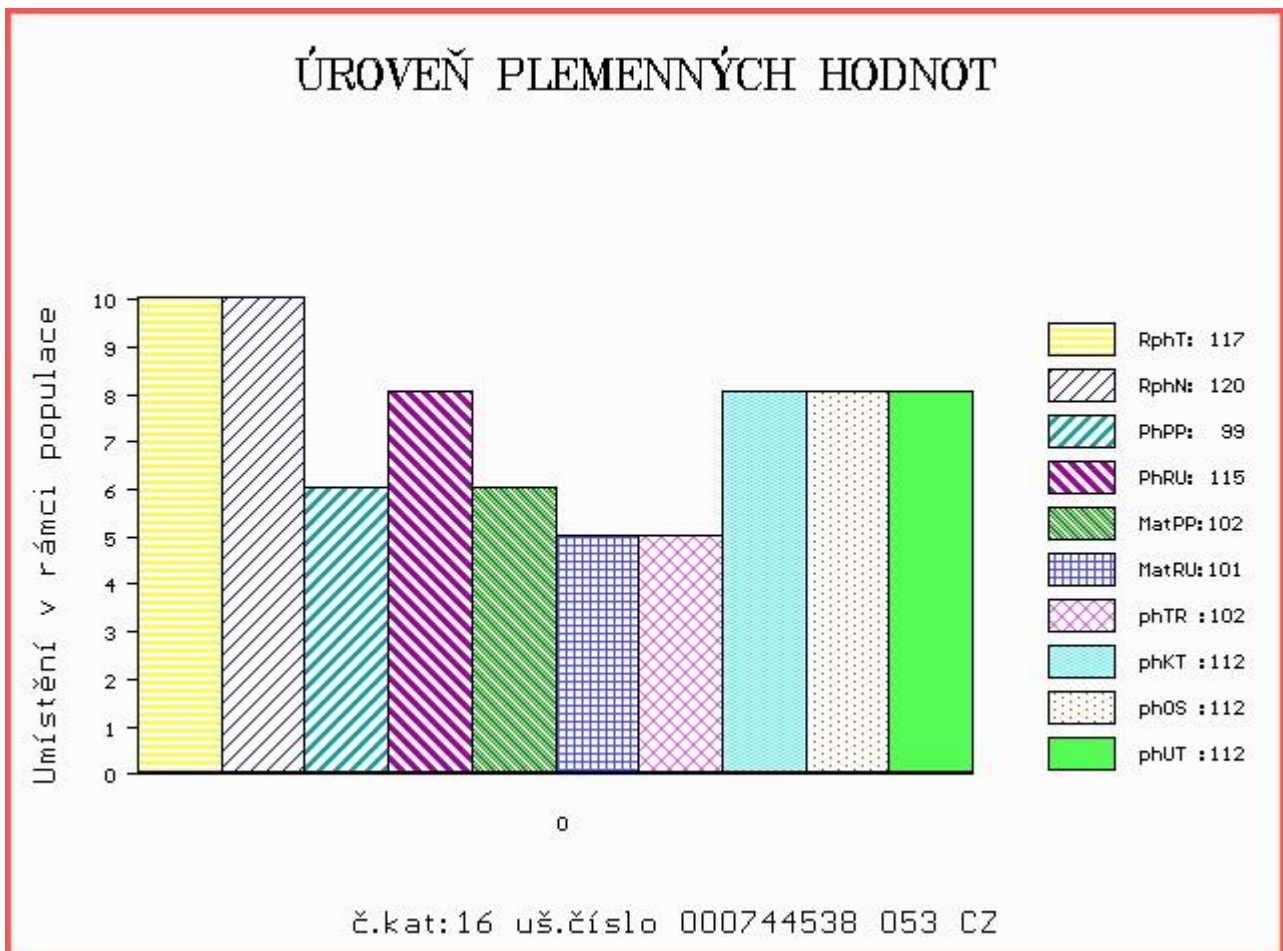

Číslo : **744538 053 CZ BRUCE Z KALIŠTĚ** Číslo katalogu 16
Dat.nar. : 22.02.2015 Plemeno : Y100 Limousine
Chovatel : Farma Kaliště s.r.o.Č.Libchavy
Majitel : Farma Kaliště s.r.o.Č.Libchavy

OOO 270 873 PARADIS 2255671789
OO 271 361 ADROIT 1932017859
MOO 1997018817 FR NILINDA 1997018817

Otec ZLI 888 EUPLUS 2309430066
OMO 271 352 RAFIOT 4977941997
MO 2395525421 FR VANINA 2305525421
MMO 2351246306 FR RIVIERA 2351246306

OOM ZLI 246 HYMOUR 1992002007
OM ZLI 481 PHLOX 1607911599
MOM 1695111493 FR LIMOUSINE 1695111493

MATKA 233234 953 CZ DEKORA Z KALIŠTĚ 031000233234953
OMM ZLI 370 MERIDIEN 8796002929
MM 121113 953 CZ DEBATA Z KALIŠTĚ 031000121113953
MMM 139233 511 CZ DOMČA Z KALIŠTĚ 031000139233511

Vl.užit:nar: 40 kg ve 120d: 203 kg ve 210d: 334 kg v 365d: 562 kg / kříž: 137 cm
Přírůstek v testu : 1841 g / 117 přírůstek od narození: 1468 g / 120 šourek 37 cm
Věk při ZV 436 dní aktuálně k 23.03.16 hmotnost: 620 kg výška v kříži: 139 cm

PLEMENNÉ HODNOTY						LINEARNÍ HODNOCENÍ											
	pp	ru	pp	ru	TR	KT	OS	UT	Hmot	kříž	TR	KT	OS	UT	CE		
BÝK	PE	99	115	ME	102	101	102	112	112	112	112	112	112	112	112		
MATKA	PE	98	106	ME	101	100	90	101	103	101	768	142	24	20	20	7	71
Otec	PE	90	126	ME	109	100	115	116	112	115	1090	155	29	27	25	9	90

HODNOCEN: TR 8 / /10 KT / / OS / / UT Výsledek: