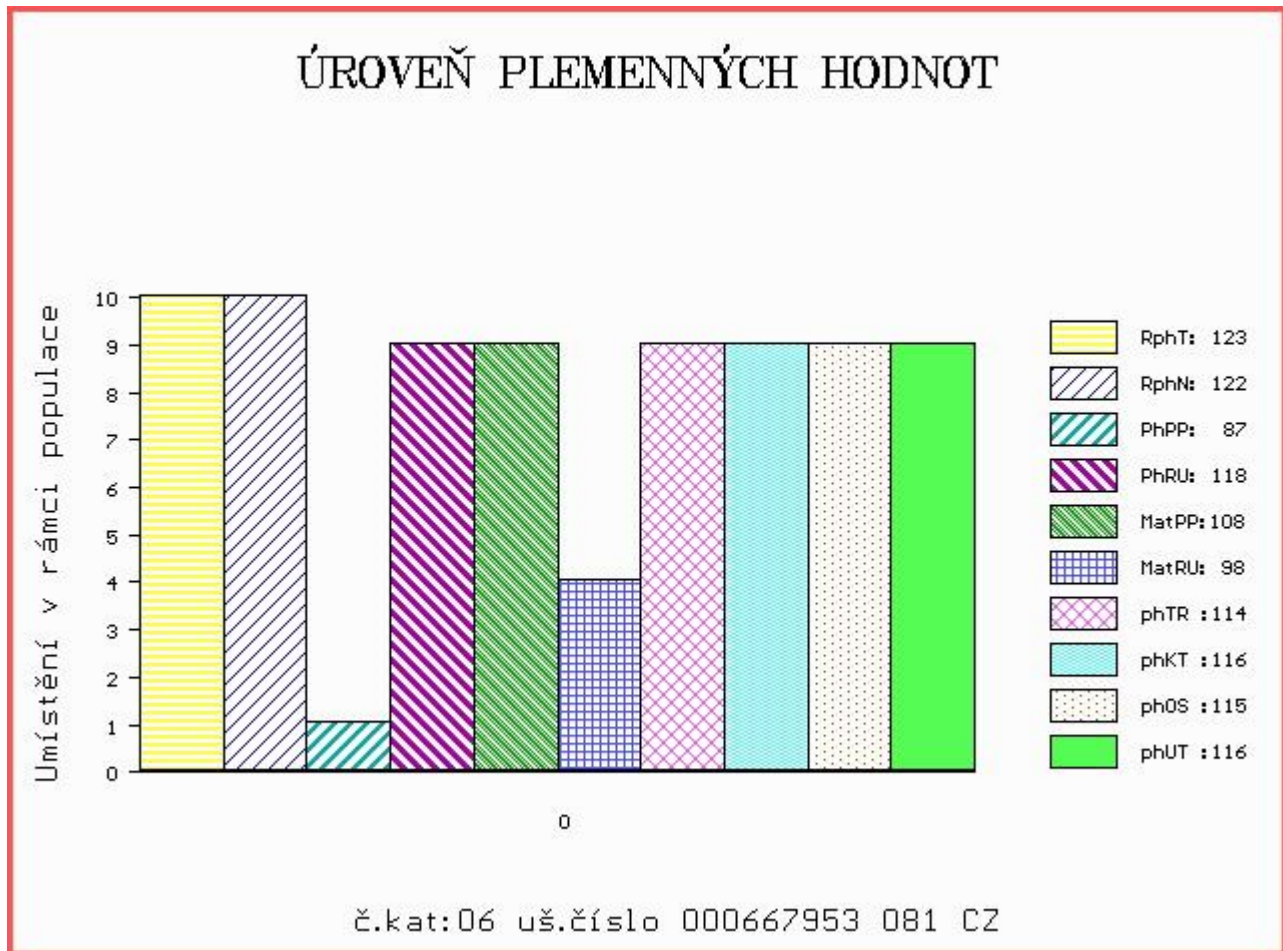

Číslo : 667953 081 CZ BATALION VFU Číslo katalogu 6
Dat.nar. : 16.01.2015 Plemeno : Y100 Limousine
Chovatel : VFU Brno ŠZP Nový Jičín
Majitel : VFU Brno ŠZP Nový Jičín

OOO 270 733 FESTIN 8790005718
OO 265 918 MUGUET 8796009371
MOO 8787002573 FR CAILLE 8787002573

Otec ZLI 928 APACHE MN 8761410478
OMO ZLI 216 ESPOIR RR 8789003720
MO 8795011585 FR LOLITA 8795011585
MMO 8790011621 FR FRANCE 8790011621

OOM 269 300 VILLY 1984008766
OM ZLI 269 HIGHLANDER 1692111209
MOM 1686111362 FR BARONNE 1686111362

MATKA 215450 981 CZ 007000215450981
OMM ZLI 325 KOLJA VFU 007764119005
MM 122207 981 CZ OBORA VFU 007000122207981
MMM 113281 704 CZ IDILA VFU 007704113281

Vl.užit:nar: 48 kg ve 120d: 182 kg ve 210d: 330 kg v 365d: 564 kg / kříž: 138 cm
Přírůstek v testu : 2066 g / 123 přírůstek od narození: 1512 g / 122 šourek 37 cm
Věk při ZV 473 dní aktuálně k 23.03.16 hmotnost: 701 kg výška v kříži: 143 cm

PLEMENNÉ HODNOTY										LINEARNÍ HODNOCENÍ							
	pp	ru	pp	ru	TR	KT	OS	UT		Hmot	kříž	TR	KT	OS	UT	CE	
BÝK	PE	87	118	ME	108	98	114	116	115	116							
MATKA	PE	95	114	ME	107	98	114	121	121	121	775	145	26	22	19	7	74
Otec	PE	75	122	ME	109	97	113	102	98	100	0	0	0	0	0	0	0

HODNOCEN: TR 9 / /10 KT / / OS / / UT Výsledek: