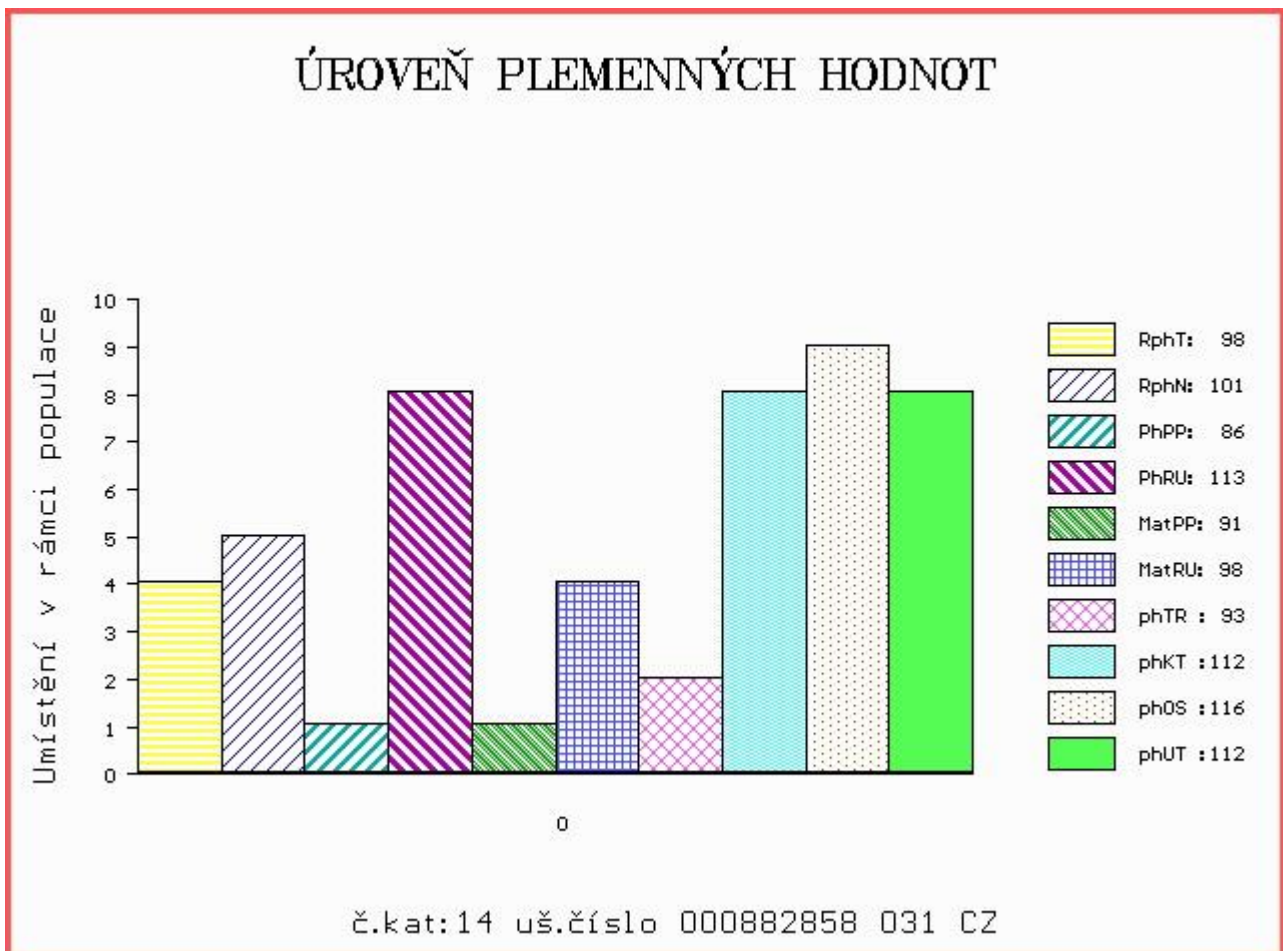

Číslo : 882858 031 CZ BOHOUŠ Z TODNĚ V Číslo katalogu 14
Dat.nar. : 14.02.2015 Plemeno : Y100 Limousine
Chovatel : Farka Martin, Todně
Majitel : Farka Martin, Todně

OOO 270 290 TITANES P 06.651 33993
OO ZLI 650 TIGRIS PP 14.026 24243
MOO 1401547615 DE FELCA P 14.015 47615

Otec ZLM 164 VOJTA Z TODNĚ P 397000757329031
OMO 268 813 RICARD 5627457963
MO 4240970929 FR VOUTE 4240970929
MMO 4240302324 FR PATIENCE 4240302324

OOM ZLI 294 LOUXOR 1995010819
OM ZLI 374 LILIE Z KALIŠTĚ 031053020507
MOM 355 517 CZ DOUBRAVKA Z KALIŠTĚ 031517000355

Matka 486653 931 CZ VERČA Z TODNĚ 397000486653931
OMM ZLI 932 CN MAJOR V 05.801 34792
MM 986047 961 DE CELINE P 09.860 47961
MMM 984769966 DE CINDY P 09.847 69966

Vl.užit:nar: 52 kg ve 120d: 201 kg ve 210d: 312 kg v 365d: 544 kg / kříž: 131 cm
Přírůstek v testu : 1566 g / 98 přírůstek od narození: 1342 g / 101 šourek 37 cm
Věk při ZV 444 dní aktuálně k 23.03.16 hmotnost: 593 kg výška v kříži: 134 cm

PLEMENNÉ HODNOTY										LINEARNÍ HODNOCENÍ						
	pp	ru	ME	pp	ru	TR	KT	OS	UT	Hmot	kříž	TR	KT	OS	UT	CE
BÝK	PE	86	113	ME	91	98	93	112	116	112						
MATKA	PE	88	107	ME	95	94	99	106	107	106	808	146	27	23	21	7 78
Otec	PE	95	118	ME	89	102	108	119	120	120	660	144	27	23	23	8 81

HODNOCEN: TR 6 / /10 KT / / OS / / UT Výsledek: