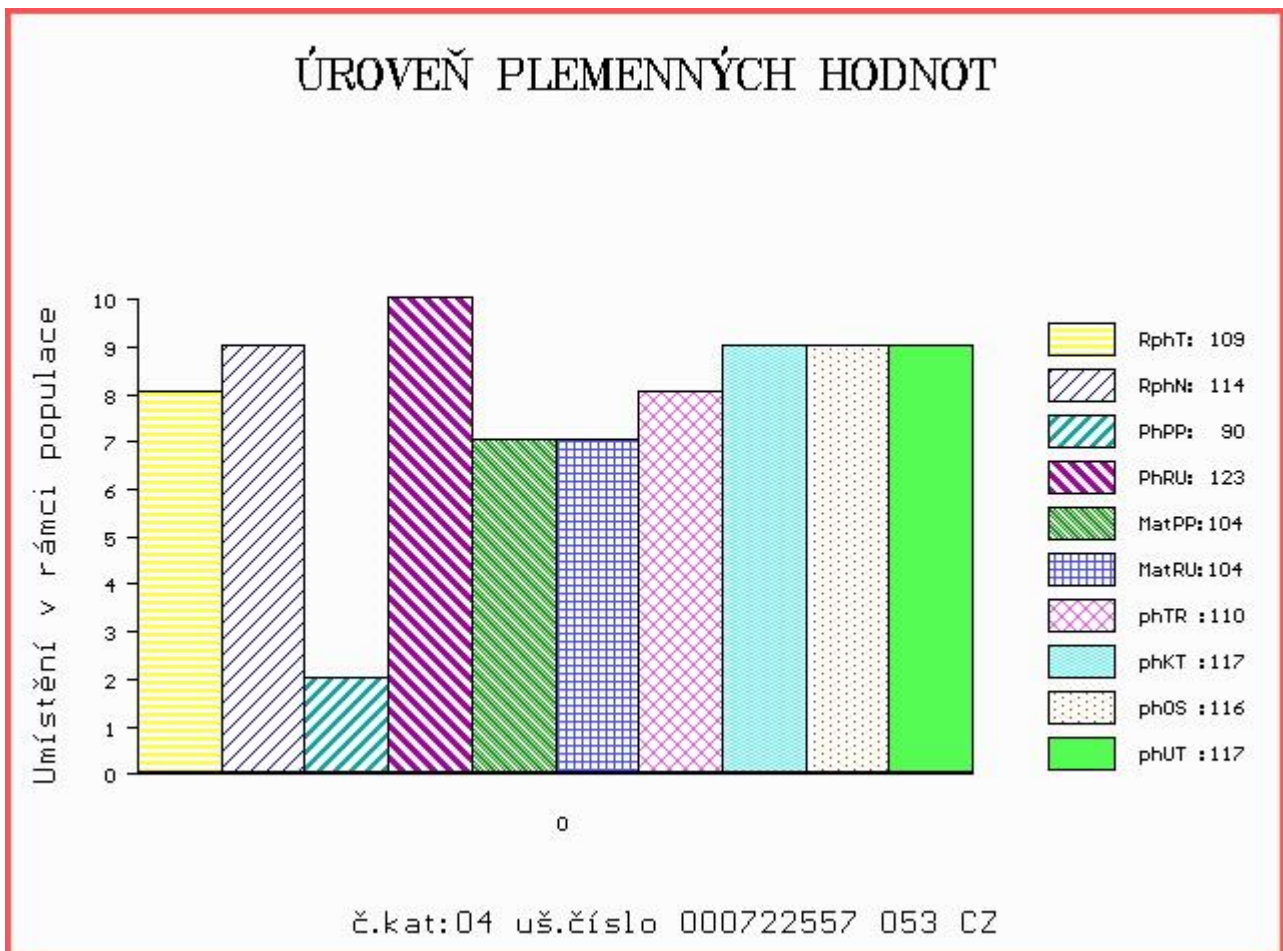

Číslo : 722557 053 CZ BASTIAN Z KALIŠTĚ Číslo katalogu 4
Dat.nar. : 09.01.2015 Plemeno : Y100 Limousine
Chovatel : Farma Kaliště s.r.o.Č.Libchavy
Majitel : Farma Kaliště s.r.o.Č.Libchavy

OOO 270 873 PARADIS 2255671789
OO 271 361 ADROIT 1932017859
MOO 1997018817 FR NILINDA 1997018817

OTEC ZLI 888 EUPLUS 2309430066
OMO 271 352 RAFIOT 4977941997
MO 2395525421 FR VANINA 2305525421
MMO 2351246306 FR RIVIERA 2351246306

OOM 270 532 ULTIME 8719100231
OM ZLI 539 CACAO 6503987463
MOM 2300242076 FR PETALE 2300242076

MATKA 213676 953 CZ DAMINA Z KALIŠTĚ 031000213676953
OMM ZLI 370 MERIDIEN 8796002929
MM 121113 953 CZ DEBATA Z KALIŠTĚ 031000121113953
MMM 139233 511 CZ DOMČA Z KALIŠTĚ 031000139233511

Vl.užit:nar: 46 kg ve 120d: 205 kg ve 210d: 348 kg v 365d: 561 kg / kříž: 135 cm
Přírustek v testu : 1708 g / 109 přírustek od narození: 1453 g / 114 šourek 38 cm
Věk při ZV 480 dní aktuálně k 23.03.16 hmotnost: 684 kg výška v kříži: 142 cm

PLEMENNÉ HODNOTY										LINEARNÍ HODNOCENÍ						
	pp	ru	pp	ru	TR	KT	OS	UT		Hmot	kříž	TR	KT	OS	UT	CE
BÝK	PE	90	123	ME	104	104	110	117	116	117						
MATKA	PE	95	117	ME	100	103	109	118	119	118	820	145	26	20	19	7 72
OTEC	PE	90	126	ME	109	100	115	116	112	115	1090	155	29	27	25	9 90

HODNOCEN: TR 9 / /10 KT / / OS / / UT Výsledek: