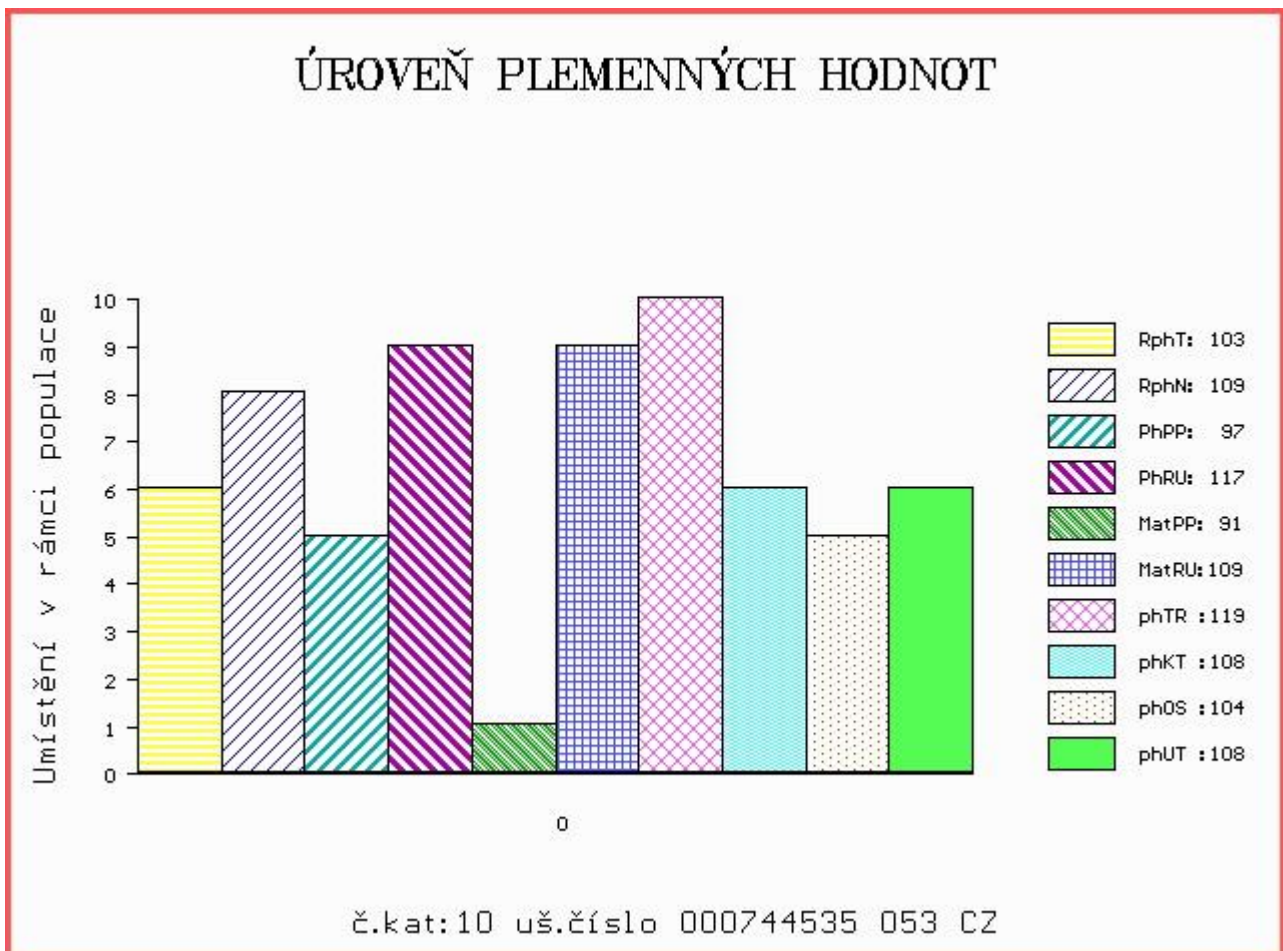

Číslo : 744535 053 CZ BOCCA Z KALIŠTĚ Číslo katalogu 10
Dat.nar. : 23.01.2015 Plemeno : Y100 Limousine
Chovatel : Farma Kaliště s.r.o.Č.Libchavy
Majitel : Farma Kaliště s.r.o.Č.Libchavy

OOO ZLI 553 RYDE URANOS P 57065-00457
OO ZLI 923 DIAMANT P 1932978570
MOO 1931752635 FR UZERCHE 1931752635

Otec ZLM 150 VÁVRA BOVET ET 069000662027053
OMO 271 651 SOLEIL 1629597327
MO 1629597593 FR UVALE 1629597593
MMO 1629597183 FR RURALE 1629597183

OOM 271 361 ADROIT 1932017859
OM ZLI 888 EUPLUS 2309430066
MOM 2395525421 FR VANINA 2305525421

MATKA 293027 953 CZ MADISON Z KALIŠTĚ 031000293027953
OMM ZLI 405 MAINE P 14.022 20425
MM 130580 953 CZ MIDLENKA Z KALIŠTĚ 031000130580953
MMM 18198 571 CZ MARIÁNA Z KALIŠTĚ 031571018198

Vl.užit:nar: 44 kg ve 120d: 206 kg ve 210d: 353 kg v 365d: 540 kg / kříž: 143 cm
Přírůstek v testu : 1641 g / 103 přírůstek od narození: 1428 g / 109 šourek 38 cm
Věk při ZV 466 dní aktuálně k 23.03.16 hmotnost: 651 kg výška v kříži: 148 cm

PLEMENNÉ HODNOTY						LINEARNÍ HODNOCENÍ											
	pp	ru	pp	ru	TR	KT	OS	UT	Hmot	kříž	TR	KT	OS	UT	CE		
BÝK	PE	97	117	ME	91	109	119	108	104	108							
MATKA	PE	97	116	ME	101	110	118	113	110	114	700	145	26	19	20	7	72
Otec	PE	97	112	ME	85	102	113	104	101	104	644	146	26	22	21	8	77

HODNOCEN: TR 10 / /10 KT / / OS / / UT Výsledek: