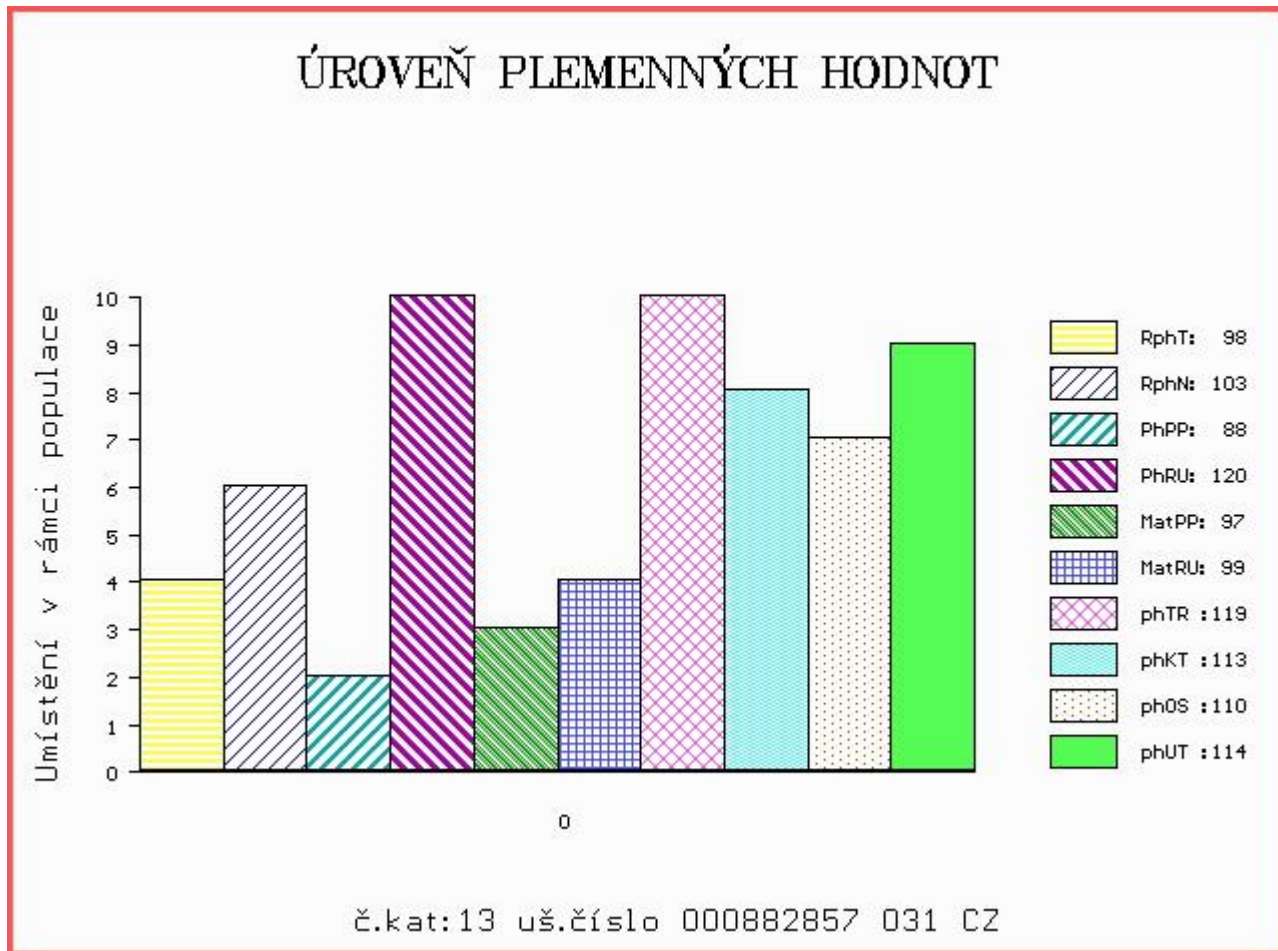

Číslo : 882857 031 CZ BĚDA Z TODNĚ Číslo katalogu 13
Dat.nar. : 12.02.2015 Plemeno : Y100 Limousine
Chovatel : Farka Martin, Todně
Majitel : Farka Martin, Todně

OOO	271 361	ADROIT	1932017859
OO	ZLM 596	CAID	2308914152
MOO	2351246306	FR RIVIERA	2351246306
OTEC	ZLM 240	CECH	14.042 30316
OMO	270 598	VELINO	8728720615
MO	1403049741	DE FLANDI	14.030 49741
MMO	1401765483	DE	14.017 65483
OOM	272 072	CERRY P	05.801 15832
OM	ZLM 031	CAYTANO PP	05.346 47544
MOM	578862370	DE DOREEN P	05.788 62370
MATKA	986047976 DE	GITTE P	09.860 47976
OMM	271 239	GERRY	77.000 46920
MM	532775334	DE GAZELLE	05.327 75334
MMM	532016721	DE GINA	05.320 16721

Vl.užit:nar: 48 kg ve 120d: 235 kg ve 210d: 388 kg v 365d: 593 kg / kříž: 141 cm
Přírůstek v testu : 1616 g / 98 přírůstek od narození: 1519 g / 103 šourek 36 cm
Věk při ZV 446 dní aktuálně k 23.03.16 hmotnost: 663 kg výška v kříži: 142 cm

PLEMENNÉ HODNOTY										LINEARNÍ HODNOCENÍ						
	pp	ru	pp	ru	TR	KT	OS	UT		Hmot	kříž	TR	KT	OS	UT	CE
BÝK	PE	88	120	ME	97	99	119	113	110	114						
MATKA	PE	98	101	ME	101	104	103	96	94	97	774	/ 150	27	22	20	7 76
OTEC	PE	87	126	ME	100	92	113	111	108	110	956	/ 152	24	22	20	7 73

HODNOCEN: TR 10 / /10 KT / / OS / / UT Výsledek: