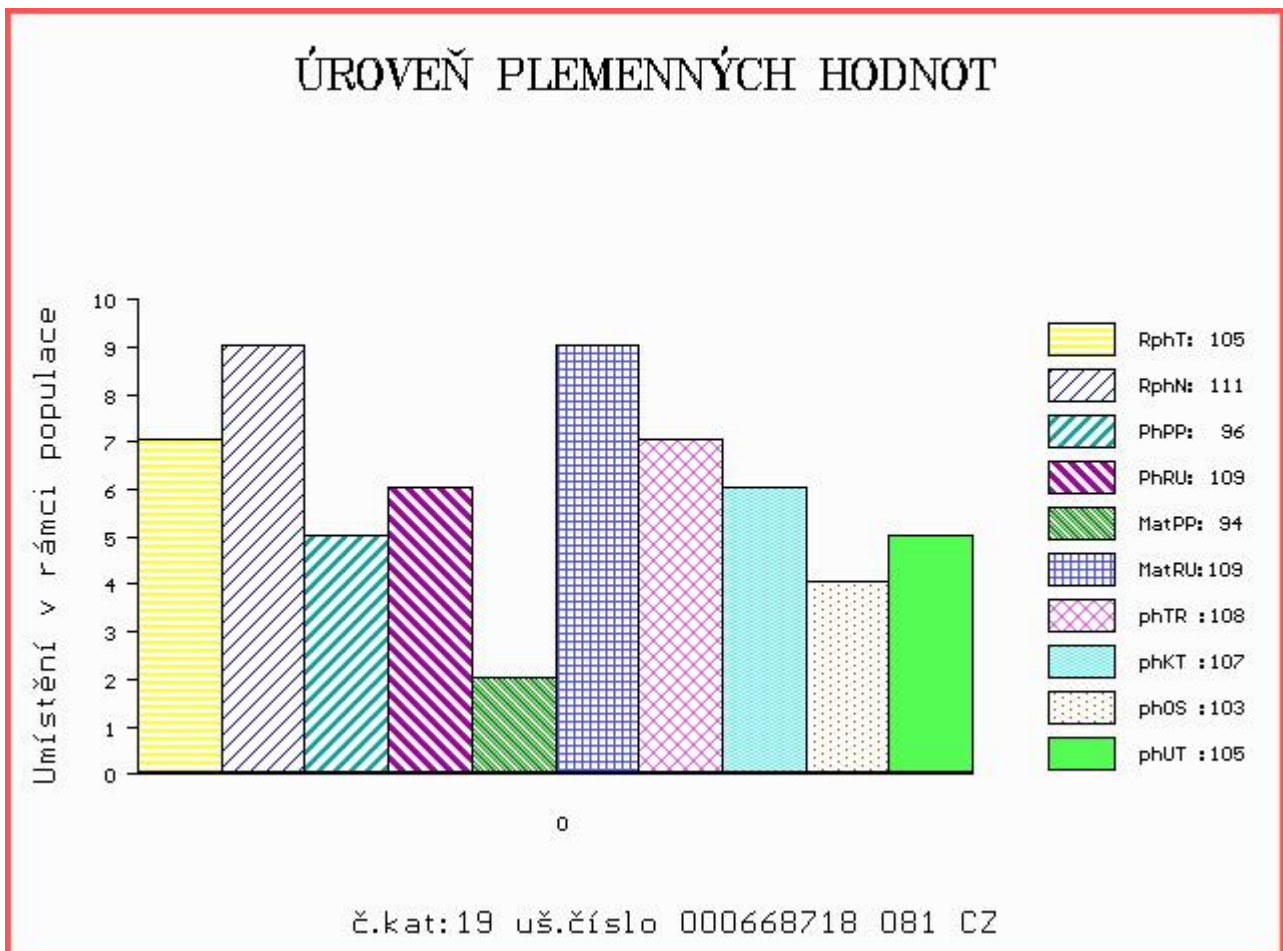

Číslo : 668718 081 CZ BAGO Z MELČE P Číslo katalogu 19
Dat.nar. : 01.03.2015 Plemeno : Y100 Limousine
Chovatel : Bystrianská Jana, Melč
Majitel : Bystrianská Jana, Melč

OOO 271 361 ADROIT 1932017859
OO ZLI 888 EUPLUS 2309430066
MOO 2395525421 FR VANINA 2305525421

Otec ZLM 137 VIGO Z KALIŠTĚ 031000670477053
OMO ZLI 403 NECTAR 1997013151
MO 167513 953 CZ FEMINA Z KALIŠTĚ 031000167513953
MMO 8115 517 CZ FLORA Z KALIŠTĚ 031517008115

OOM 262 710 ABERG THOR P 58305-00379
OM 262 709 ABERG VALMA P 58305-00413
MOM 583050355 DK ABERG ROSA P 58305-00355

MATKA 6361801371 DK STENHOLM DIDA P 63618-01371
OMM 270 194 KLARLUNDS NICO 90632-00041
MM 3932101138 DK KOLVIGGAARD RIKKE 39321-01138
MMM 7413900040 DK KAERHAVEN FIE 74139-00040

Vl.užit:nar: 42 kg ve 120d: 190 kg ve 210d: 317 kg v 365d: 554 kg / kříž: 139 cm
Přírůstek v testu : 1650 g / 105 přírůstek od narození: 1446 g / 111 šourek 38 cm
Věk při ZV 429 dní aktuálně k 23.03.16 hmotnost: 603 kg výška v kříži: 141 cm

PLEMENNÉ HODNOTY						LINEARNÍ HODNOCENÍ											
	pp	ru	pp	ru	TR	KT	OS	UT	Hmot	kříž	TR	KT	OS	UT	CE		
BÝK	PE	96	109	ME	94	109	108	107	103	105							
MATKA	PE	98	103	ME	97	106	103	109	108	108	577	137	22	23	21	7	73
Otec	PE	93	116	ME	101	107	114	110	105	108	655	141	28	20	20	7	75

HODNOCEN: TR 10 / /10 KT / / OS / / UT Výsledek: