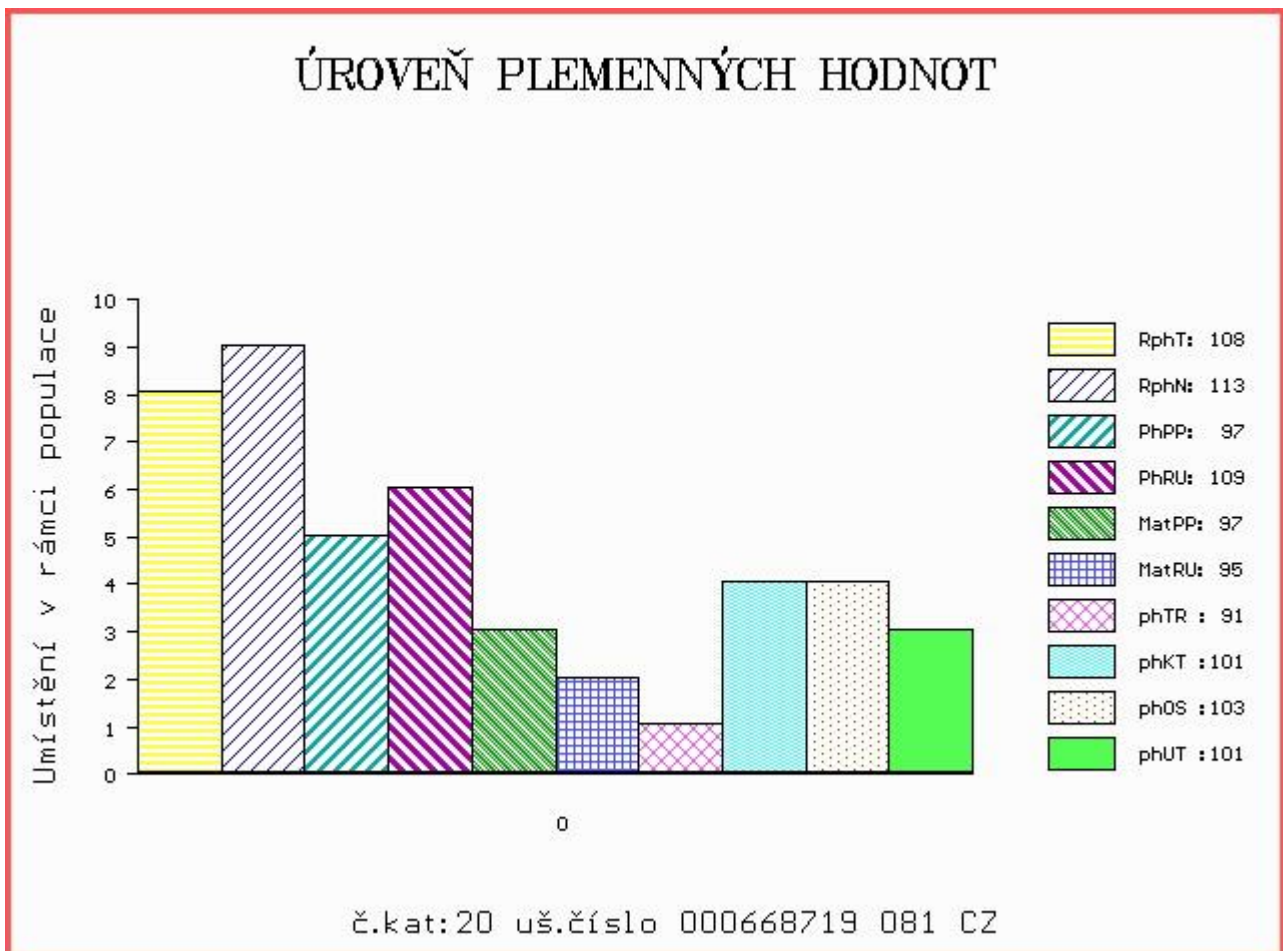

Číslo : 668719 081 CZ BINGO Z MELČE P Číslo katalogu 20
Dat.nar. : 01.03.2015 Plemeno : Y100 Limousine
Chovatel : Bystrianská Jana, Melč
Majitel : Bystrianská Jana, Melč

OOO 271 361 ADROIT 1932017859
OO ZLI 888 EUPLUS 2309430066
MOO 2395525421 FR VANINA 2305525421

Otec ZLM 137 VIGO Z KALIŠTĚ 031000670477053
OMO ZLI 403 NECTAR 1997013151
MO 167513 953 CZ FEMINA Z KALIŠTĚ 031000167513953
MMO 8115 517 CZ FLORA Z KALIŠTĚ 031517008115

OOM 262 709 ABERG VALMA P 58305-00413
OM ZLI 699 KOLVIGGAARD BOXER PP 39321-01440
MOM 5830500408 DK ABERG UTSIRE P 58305-00408

Matka 3932101488 DK DRAGSTRUPGARD DIANA P 39321-01488
OMM 269 803 OLSTRUP PEDRO 62204-00097
MM 3932101220 DK KOLVIGGAARD SALLI 39321-01220
MMM 3932101080 DK KOLVIGGAARD OTHELLO 39321-01080

Vl.užit:nar: 42 kg ve 120d: 182 kg ve 210d: 301 kg v 365d: 559 kg / kříž: 131 cm
Přírůstek v testu : 1800 g / 108 přírůstek od narození: 1446 g / 113 šourek 39 cm
Věk při ZV 429 dní aktuálně k 23.03.16 hmotnost: 603 kg výška v kříži: 134 cm

PLEMENNÉ HODNOTY					LINEARNÍ HODNOCENÍ												
	pp	ru	pp	ru	TR	KT	OS	UT	Hmot	kříž	TR	KT	OS	UT	CE		
BÝK	PE	97	109	ME	97	95	91	101	103	101							
MATKA	PE	101	98	ME	97	89	84	93	97	93	508	128	19	21	21	7	68
Otec	PE	93	116	ME	101	107	114	110	105	108	655	141	28	20	20	7	75

HODNOCEN: TR 6 / /10 KT / / OS / / UT Výsledek: