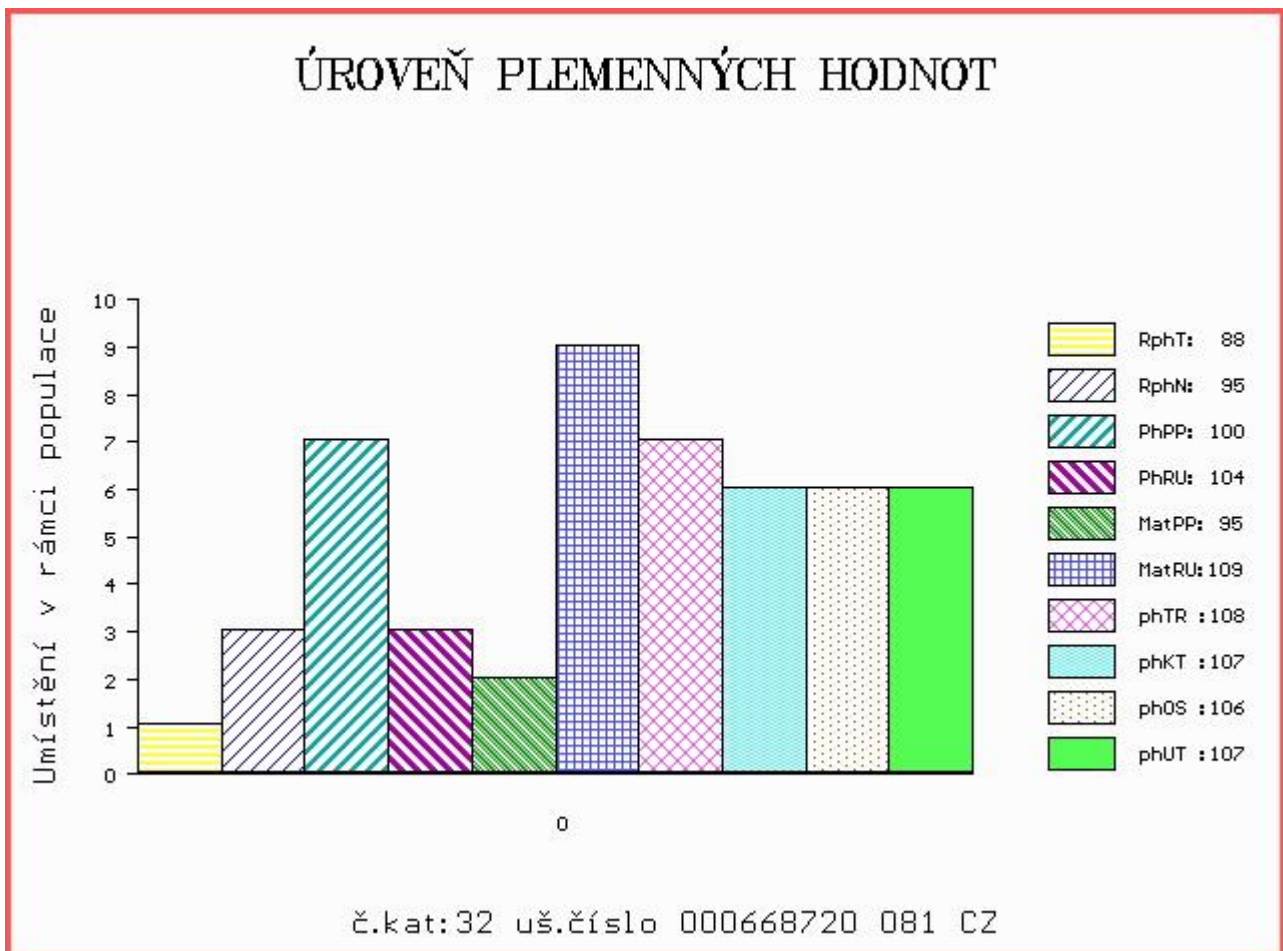

Číslo : 668720 081 CZ BAŠTA Z MELČE Číslo katalogu 32
Dat.nar. : 24.03.2015 Plemeno : Y100 Limousine
Chovatel : Bystrianská Jana, Melč
Majitel : Bystrianská Jana, Melč

OOO 280 357 VAISEEEAU 2305509058
OO 280 189 DUC 2309431978
MOO 2351322893 FR SOURIS 2351322893

Otec ZLM 241 GRIMPEUR 1935148889
OMO 280 103 PRELUDE 1629597066
MO 1931457484 FR UBRUNETTE 1931457484
MMO 1994014181 FR JAVELLE 1994014181

OOM 270 531 CEDAR PATCH GRENADIER P 103405
OM 270 373 VRAI P 8700840731
MOM 140915 CA LIBELLULE 140915

MATKA 2308624418 FR CADILLAC P 2308624418
OMM 271 646 GALION 8791000283
MM 2399060473 FR PERLE 2399060473
MMM 2391054795 FR GIBOULEE 2391054795

Vl.užit:nar: 42 kg ve 120d: 205 kg ve 210d: 322 kg v 365d: 522 kg / kříž: 138 cm
Přírůstek v testu : 1333 g / 88 přírůstek od narození: 1315 g / 95 šourek 38 cm
Věk při ZV 406 dní aktuálně k 23.03.16 hmotnost: 522 kg výška v kříži: 138 cm

PLEMENNÉ HODNOTY						LINEARNÍ HODNOCENÍ										
	pp	ru	ME	pp	ru	TR	KT	OS	UT	Hmot	kříž	TR	KT	OS	UT	CE
BÝK	PE	100	104	ME	95	109	108	107	106	107						
MATKA	PE	102	103	ME	99	110	110	107	104	106	820	144	25	22	20	7 74
Otec	PE	96	106	ME	94	100	100	104	105	105	850	147	21	22	20	8 71

HODNOCEN: TR 9 / / 9 KT / / OS / / UT Výsledek: