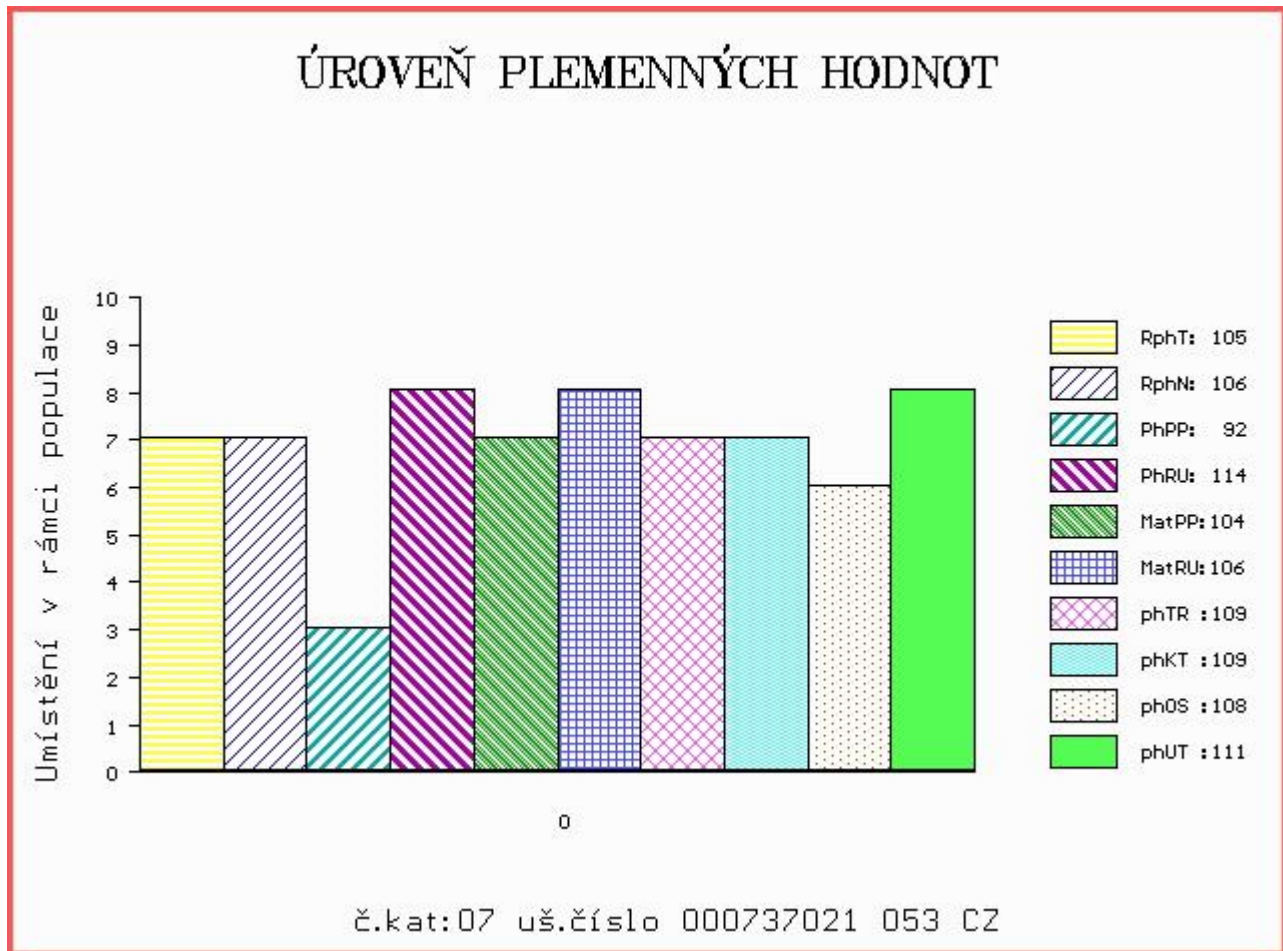

Číslo : 737021 053 CZ BERYL AVENA Číslo katalogu 7
Dat.nar. : 18.01.2015 Plemeno : Y100 Limousine
Chovatel : Avena s.r.o.Dlouhá Třebová
Majitel : Avena s.r.o.Dlouhá Třebová

OOO 267 505 FERRY 1990003045
OO ZLI 437 MOZART Z CUNKOVA ET 253000156381031
MOO 8793051142 FR IDENTIQUE 8793051142

Otec LIP 501 REXÍK Z KALIŠTĚ 031000562343053
OMO ZLI 229 ELEAZAR 1989009820
MO 8167 517 CZ DOLINA Z KALIŠTĚ 031517008167
MMO 98002 511 CZ DRAZSĚ 589/0.08.006

OOM ZLI 208 JOKEY 8794003163
OM ZLI 319 JOKER VFU 007764119018
MOM 61 705 CZ FREGATE 8790050891

MATKA 240104 953 CZ TENA AVENA 028000240104953
OMM LIP 048 CABAN 028591046701
MM 7559 517 CZ HELA AVENA 028517007559
MMM 20874 571 CZ DARKA AVENA 028571020874

Vl.užit:nar: 42 kg ve 120d: 201 kg ve 210d: 321 kg v 365d: 543 kg / kříž: 138 cm
Přírůstek v testu : 1658 g / 105 přírůstek od narození: 1428 g / 106 šourek 37 cm
Věk při ZV 471 dní aktuálně k 23.03.16 hmotnost: 656 kg výška v kříži: 141 cm

PLEMENNÉ HODNOTY										LINEARNÍ HODNOCENÍ						
	pp	ru	pp	ru	TR	KT	OS	UT		Hmot	kříž	TR	KT	OS	UT	CE
BÝK	PE	92	114	ME	104	106	109	109	108	111						
MATKA	PE	93	111	ME	104	101	105	113	114	113	850	149	27	20	19	7 73
Otec	PE	86	119	ME	107	106	117	106	103	108	562	140	26	19	18	7 70

HODNOCEN: TR 9 / /10 KT / / OS / / UT Výsledek: