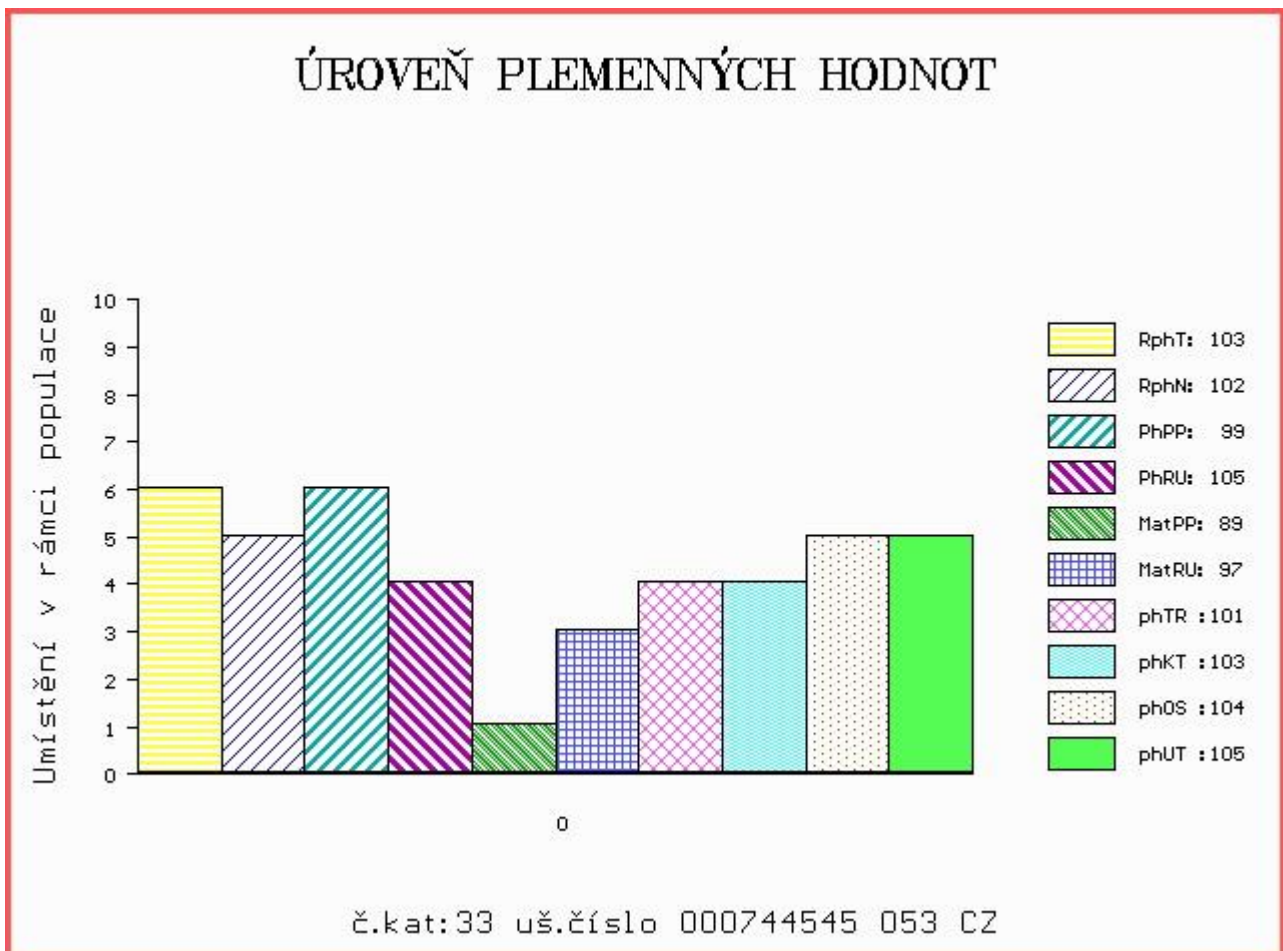

Číslo : **744545 053 CZ BUFF Z KALIŠTĚ** Číslo katalogu 33
Dat.nar. : 24.03.2015 Plemeno : Y100 Limousine
Chovatel : Farma Kaliště s.r.o.Č.Libchavy
Majitel : Farma Kaliště s.r.o.Č.Libchavy

OOO ZLI 553 RYDE URANOS P 57065-00457
OO ZLI 923 DIAMANT P 1932978570
MOO 1931752635 FR UZERCHE 1931752635

Otec ZLM 150 VÁVRA BOVET ET 069000662027053
OMO 271 651 SOLEIL 1629597327
MO 1629597593 FR UVALE 1629597593
MMO 1629597183 FR RURALE 1629597183

OOM 270 290 TITANES P 06.651 33993
OM ZLI 650 TIGRIS PP 14.026 24243
MOM 1401547615 DE FELCA P 14.015 47615

MATKA 233231 953 CZ HERMA Z KALIŠTĚ P 031000233231953
OMM ZLI 437 MOZART Z CUNKOVA ET 253000156381031
MM 167510 953 CZ HARLETA Z KALIŠTĚ 031000167510953
MMM 139209 511 CZ HEDVA Z KALIŠTĚ 031000139209511

Vl.užit:nar: 43 kg ve 120d: 192 kg ve 210d: 296 kg v 365d: 538 kg / kříž: 137 cm
Přírustek v testu : 1658 g / 103 přírustek od narození: 1356 g / 102 šourek 39 cm
Věk při ZV 406 dní aktuálně k 23.03.16 hmotnost: 538 kg výška v kříži: 137 cm

PLEMENNÉ HODNOTY										LINEARNÍ HODNOCENÍ							
	pp	ru	ME	pp	ru	TR	KT	OS	UT	Hmot	kříž	TR	KT	OS	UT	CE	
BÝK	PE	99	105	ME	89	97	101	103	104	105							
MATKA	PE	100	103	ME	97	93	96	101	104	104	700	143	22	21	20	7	70
Otec	PE	97	112	ME	85	102	113	104	101	104	644	146	26	22	21	8	77

HODNOCEN: TR 8 / / 9 KT / / OS / / UT Výsledek: