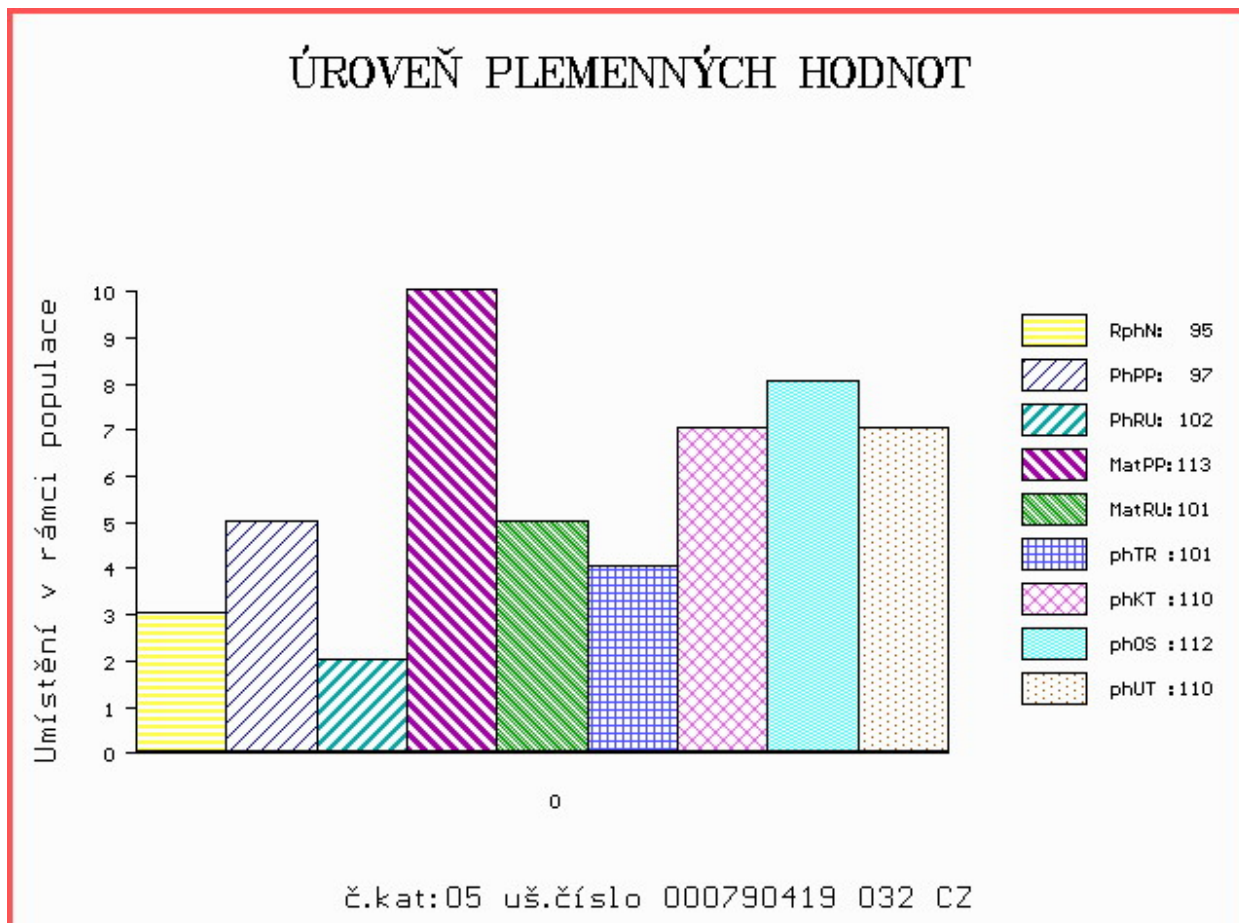

Číslo : **790419 032 CZ BACUL NEČTINSKÝ** Číslo katalogu 5
Dat.nar. : 11.01.2015 Plemeno : Y100 Limousine
Chovatel : Nečtinská zemědělská a.s.
Majitel : Nečtinská zemědělská a.s.

OOO ZLI 294 LOUXOR 1995010819
OO LIP 297 MASKOT NEČTINSKÝ 093000105449032
MOO 19742 347 CZ 093347019742

OTEC LIP 560 SYDNEY NEČTINSKÝ 093000591437032
OMO ZLI 272 HOLOMEK Z KALIŠTĚ 031517008168
MO 30755 932 CZ 093000030755932
MMO 74651 307 CZ 093307074651

OOM ZLI 324 MAS DU CLO 2396032213
OM ZLI 426 MONT NEČTINSKÝ 093000065088032
MOM 6082 517 CZ 093517006082

MATKA 285456 932 CZ 093000285456932
OMM ZLI 284 IZOTOP 093387049660
MM 30750 932 CZ 093000030750932
MMM 19794 347 CZ 093347019794

Vl.užit:nar: **44** kg ve 120d: **194** kg ve 210d: **313** kg v 365d: **508** kg / kříž: **0** cm
Přírustek od narození: **1315 g / 95** šourek **36** cm
Věk při ZV **484** dní aktuálně k 24.03.16 hmotnost: **620** kg výška v kříži: **136** cm

PLEMENNÉ HODNOTY										LINEARNÍ HODNOCENÍ						
	pp	ru	pp	ru	TR	KT	OS	UT		Hmot	kříž	TR	KT	OS	UT	CE
BÝK	PE	97	102	ME	113	101	101	110	112	110						
MATKA	PE	100	103	ME	108	97	103	105	106	106	760 /	143	24	20	20	7 71
OTEC	PE	96	99	ME	117	107	96	106	109	106	610 /	135	19	22	22	8 71

HODNOCEN: TR 6 / / 8 KT / / OS / / UT Výsledek: