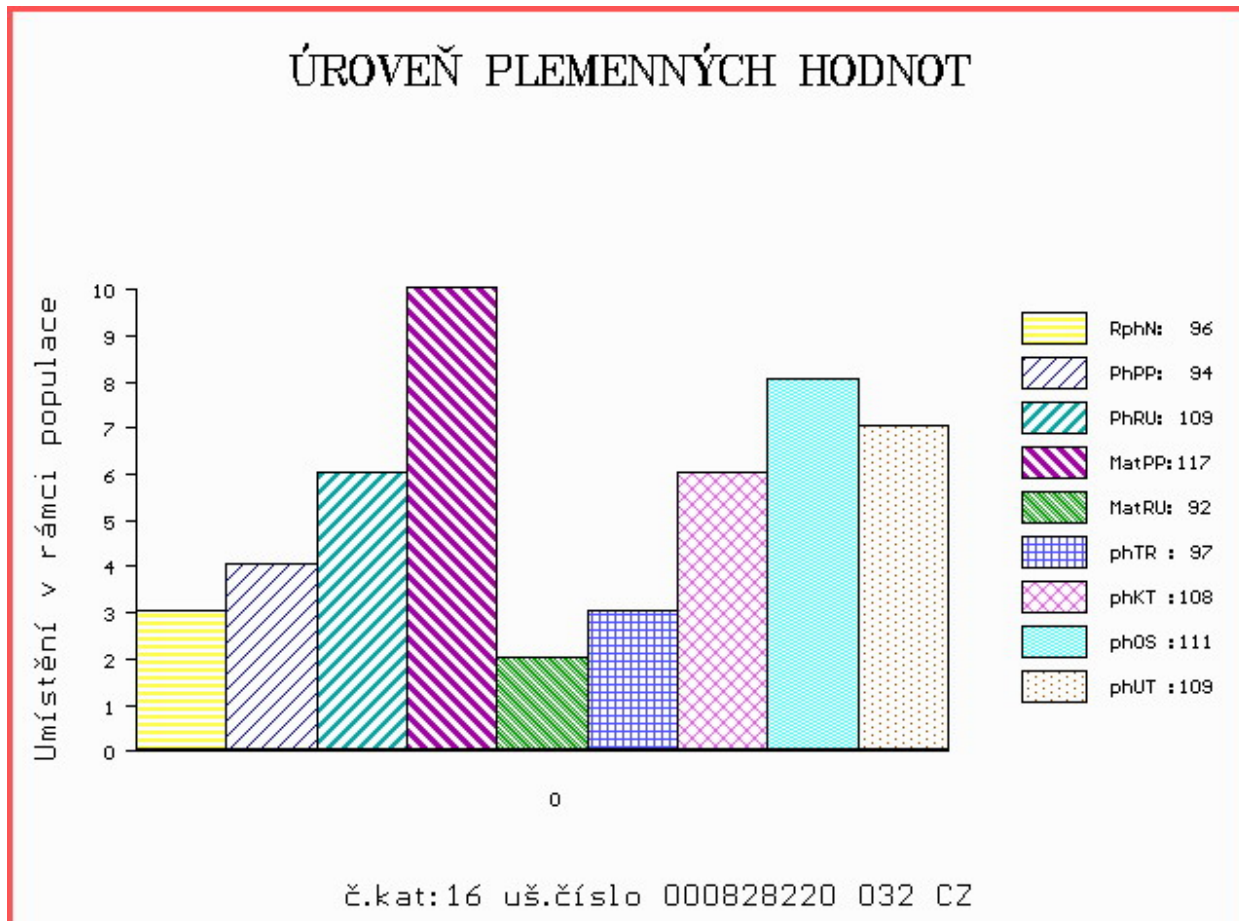

Číslo : **828220 032 CZ BAROŠ NEČTINSKÝ** Číslo katalogu 16
Dat.nar. : 24.01.2015 Plemeno : Y100 Limousine
Chovatel : Nečtinská zemědělská a.s.
Majitel : Nečtinská zemědělská a.s.

OOO 269 069 L 79 1995013233
OO ZLI 743 ROCKSTAR 1930599372
MOO 1991014069 FR GLAMOUR 1991014069

OTEC LIP 764 UCCAS NEČTINSKÝ 093000654769032

OMO ZLI 294 LOUXOR 1995010819
MO 30681 932 CZ 093000030681932
MMO 21344 347 CZ 093347021344

OOM ZLI 294 LOUXOR 1995010819

OM ZLI 376 LEON NEČTINSKÝ 093032003133
MOM 19742 347 CZ 093347019742

MATKA 145624 932 CZ 093000145624932

OMM ZLI 272 HOLOMEK Z KALIŠTĚ 031517008168
MM 30756 932 CZ 093000030756932
MMM 19764 347 CZ 093347019764

Vl.užit:nar: **43** kg ve 120d: **203** kg ve 210d: **313** kg v 365d: **524** kg / kříž: **0** cm
Přírustek od narození: **1393 g / 96** šourek **39** cm
Věk při ZV **471** dní aktuálně k 24.03.16 hmotnost: **635** kg výška v kříži: **136** cm

PLEMENNÉ HODNOTY										LINEARNÍ HODNOCENÍ						
	pp	ru	pp	ru	TR	KT	OS	UT		Hmot	kříž	TR	KT	OS	UT	CE
BÝK	PE	94	109	ME	117	92	97	108	111	109						
MATKA	PE	95	110	ME	112	88	89	93	95	94	680 /	140	23	22	18	6 69
OTEC	PE	92	101	ME	117	103	100	113	115	113	680 /	141	23	22	22	8 75

HODNOCEN: TR 6 / / 9 KT / / OS / / UT Výsledek: