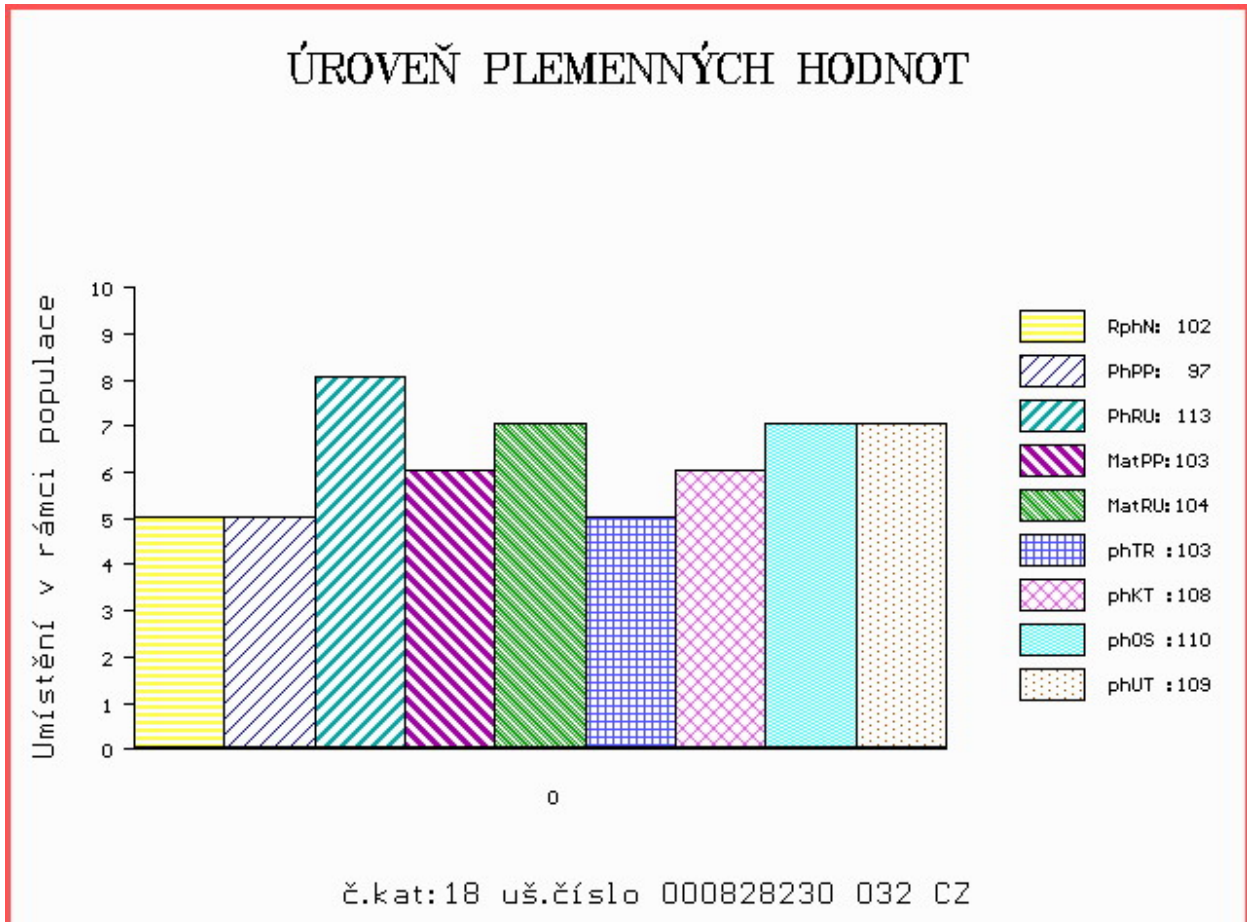

Číslo : **828230 032 CZ BART NEČTINSKÝ** Číslo katalogu 18
Dat.nar. : 25.01.2015 Plemeno : Y100 Limousine
Chovatel : Nečtinská zemědělská a.s.
Majitel : Nečtinská zemědělská a.s.

OOO ZLI 230 DAUPHIN 1988004715
OO 275 831 POSEIDON 7713469838
MOO 7794066337 FR JOUVEN J853 7794066337

OTEC ZLM 050 AZURRI 1932014117
OMO 275 833 JAZZ 1994015819
MO 1998008588 FR OLYMPE 1998008588
MMO 1990010208 FR FLORALIE 1990010208

OOM 262 344 UGOLIN 8759520453
OM ZLI 584 BAUDOUIN 1932607020
MOM 1930796320 FR RABANE 1930796320

MATKA 318526 932 CZ 093000318526932
OMM ZLI 284 IZOTOP 093387049660
MM 30805 932 CZ 093000030805932
MMM 6055 517 CZ 093517006055

Vl.užit:nar: **40 kg** ve 120d: **199 kg** ve 210d: **310 kg** v 365d: **520 kg** / kříž: **0 cm**
Přírustek od narození: **1368 g / 102** šourek **37 cm**
Věk při ZV **470** dní aktuálně k 24.03.16 hmotnost: **620 kg** výška v kříži: **133 cm**

PLEMENNÉ HODNOTY										LINEARNÍ HODNOCENÍ							
	pp	ru	pp	ru	TR	KT	OS	UT		Hmot	kříž	TR	KT	OS	UT	CE	
BÝK	PE	97	113	ME	103	104	103	108	110	109							
MATKA	PE	90	113	ME	110	103	105	102	102	103	691	149	25	20	17	6	68
OTEC	PE	98	114	ME	97	101	98	115	118	114	0	0	0	0	0	0	0

HODNOCEN: TR 5 / / 9 KT / / OS / / UT Výsledek: