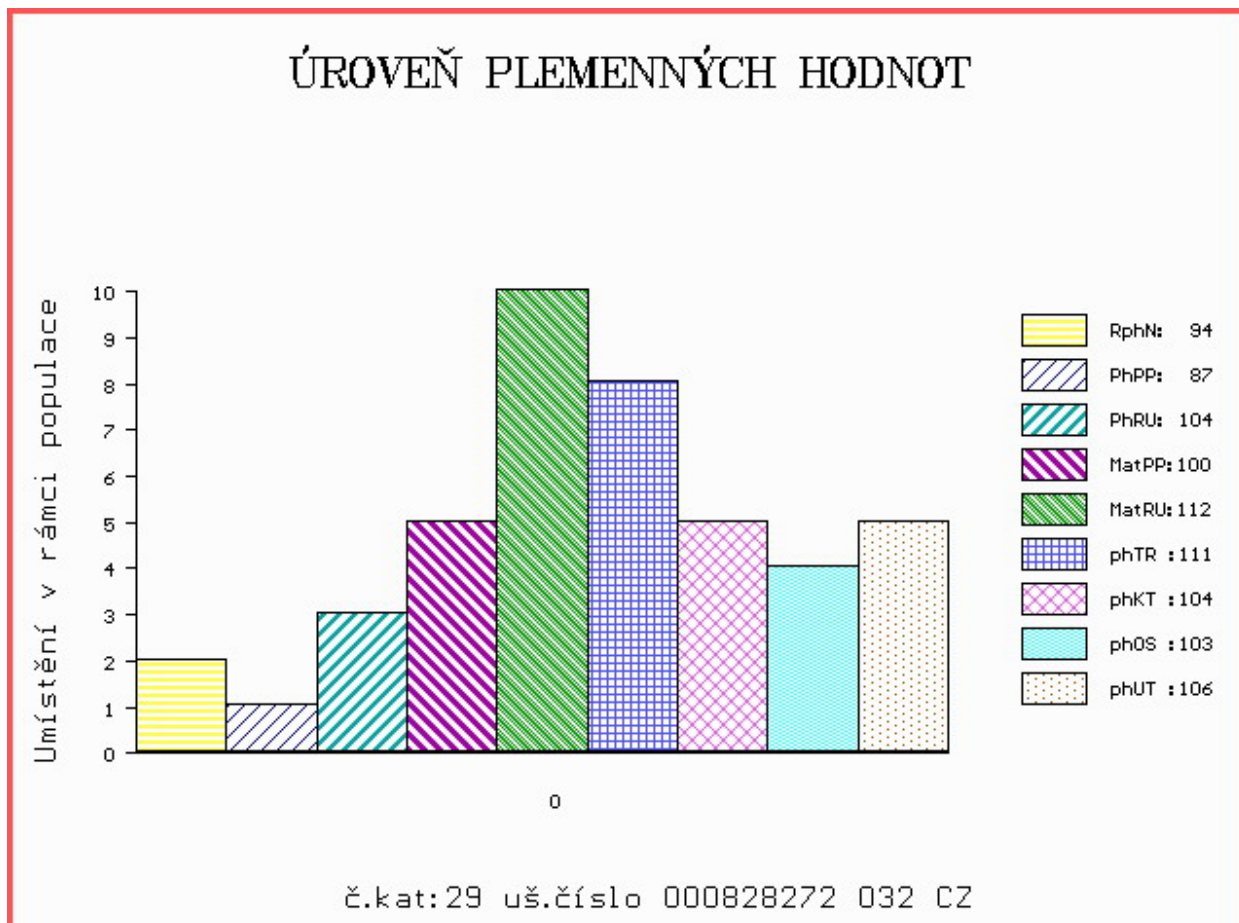

Číslo : **828272 032 CZ BERTOLD NEČTINSKÝ** Číslo katalogu 29
Dat.nar. : 08.02.2015 Plemeno : Y100 Limousine
Chovatel : Nečtinská zemědělská a.s.
Majitel : Nečtinská zemědělská a.s.

OOO 262 342 PETUNIA 8759520181
OO 262 344 UGOLIN 8759520453
MOO 8797013380 FR NETTE 8797013380

OTEC ZLI 584 BAUDOIN 1932607020
OMO ZLI 664 GENIAL 8791002491
MO 1930796320 FR RABANE 1930796320
MMO 1995007168 FR LAURA 1995007168

OOM 265 068 JABOT 1993015958
OM ZLI 295 MALIBU 3696026196
MOM 3692005630 FR HAITI 3692005630

MATKA 30624 932 CZ 093000030624932
OMM ZLI 227 ESO 028517000419
MM 19748 347 CZ 093347019748
MMM 74590 307 CZ GRUE 8791003454

Vl.užit:nar: 53 kg ve 120d: 204 kg ve 210d: 316 kg v 365d: 524 kg / kříž: 0 cm
Přírustek od narození: 1359 g / 94 šourek 37 cm
Věk při ZV 456 dní aktuálně k 24.03.16 hmotnost: 610 kg výška v kříži: 139 cm

PLEMENNÉ HODNOTY										LINEARNÍ HODNOCENÍ								
	pp	ru	pp	ru	TR	KT	OS	UT		Hmot	kříž	TR	KT	OS	UT	CE		
BÝK	PE	87	104	ME	100	112	111	104	103	106								
MATKA	PE	102	96	ME	98	105	101	104	106	106	640	/	142	21	18	18	6	63
OTEC	PE	88	111	ME	99	114	103	104	104	105	720	/	142	25	20	19	7	71

HODNOCEN: TR 8 / / 9 KT / / OS / / UT Výsledek: