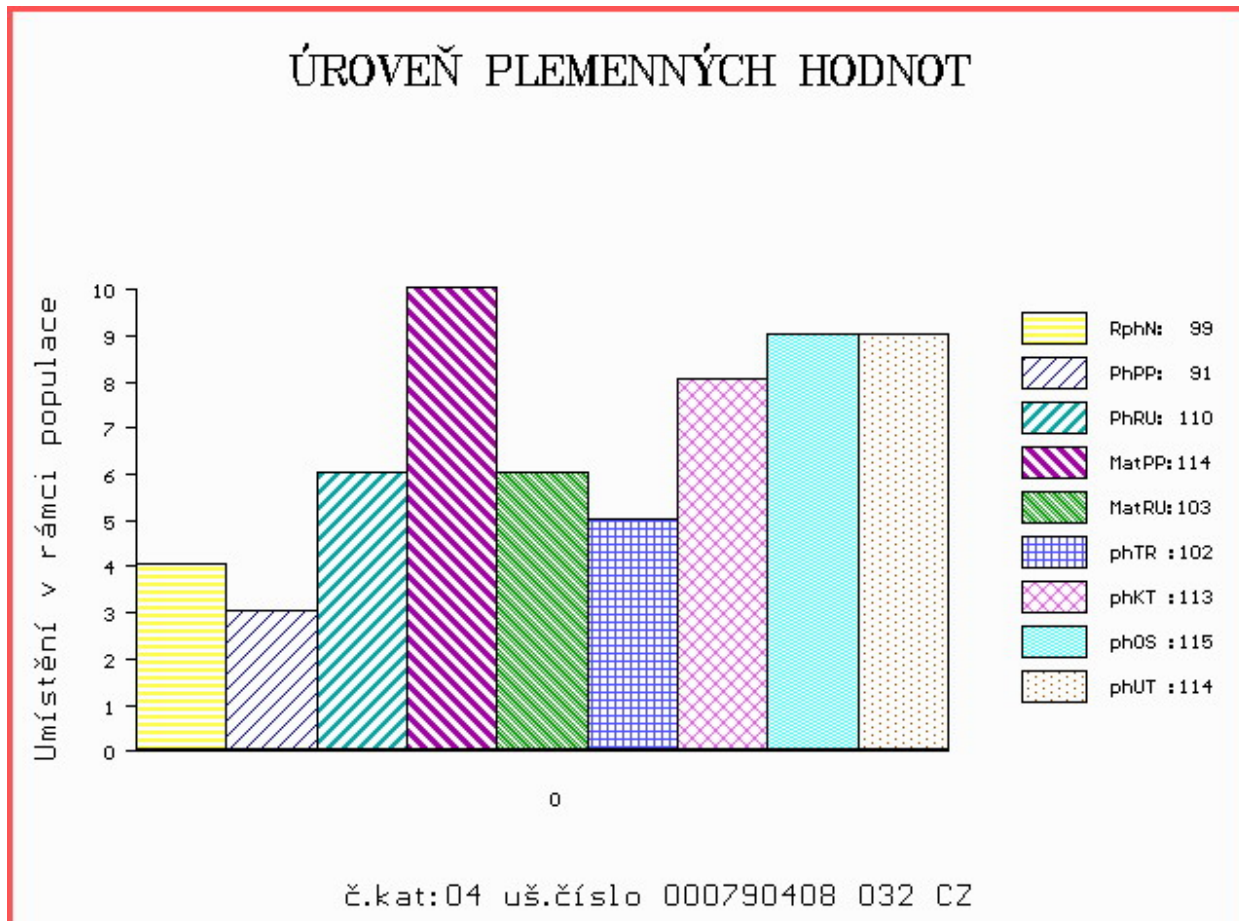

Číslo : **790408 032 CZ BESIL NEČTINSKÝ** Číslo katalogu 4
Dat.nar. : 08.01.2015 Plemeno : Y100 Limousine
Chovatel : Nečtinská zemědělská a.s.
Majitel : Nečtinská zemědělská a.s.

OOO ZLI 324 MAS DU CLO 2396032213
OO ZLI 426 MONT NEČTINSKÝ 093000065088032
MOO 6082 517 CZ 093517006082

OTEC ZLI 896 TESIL NEČTINSKÝ 093000654654032
OMO ZLI 294 LOUXOR 1995010819
MO 30654 932 CZ 093000030654932
MMO 6073 517 CZ HANA NEČTINSKÁ 093517006073

OOM 262 344 UGOLIN 8759520453
OM ZLI 584 BAUDOUIN 1932607020
MOM 1930796320 FR RABANE 1930796320

MATKA 285364 932 CZ 093000285364932
OMM ZLI 305 JUAN Z KALIŠTĚ 031591138710
MM 190354 932 CZ 093000190354932
MMM 25561 347 CZ 093000025561347

Vl.užit:nar: **45** kg ve 120d: **198** kg ve 210d: **297** kg v 365d: **498** kg / kříž: **0** cm
Přírustek od narození: **1293 g / 99** šourek **39** cm
Věk při ZV **487** dní aktuálně k 24.03.16 hmotnost: **615** kg výška v kříži: **136** cm

PLEMENNÉ HODNOTY										LINEARNÍ HODNOCENÍ						
	pp	ru	pp	ru	TR	KT	OS	UT		Hmot	kříž	TR	KT	OS	UT	CE
BÝK	PE	91	110	ME	114	103	102	113	115	114						
MATKA	PE	92	109	ME	106	98	106	100	98	101	815 /	148	27	22	21	8 78
OTEC	PE	85	118	ME	123	102	110	125	127	126	630 /	137	25	24	23	8 80

HODNOCEN: TR 6 / / 8 KT / / OS / / UT Výsledek: