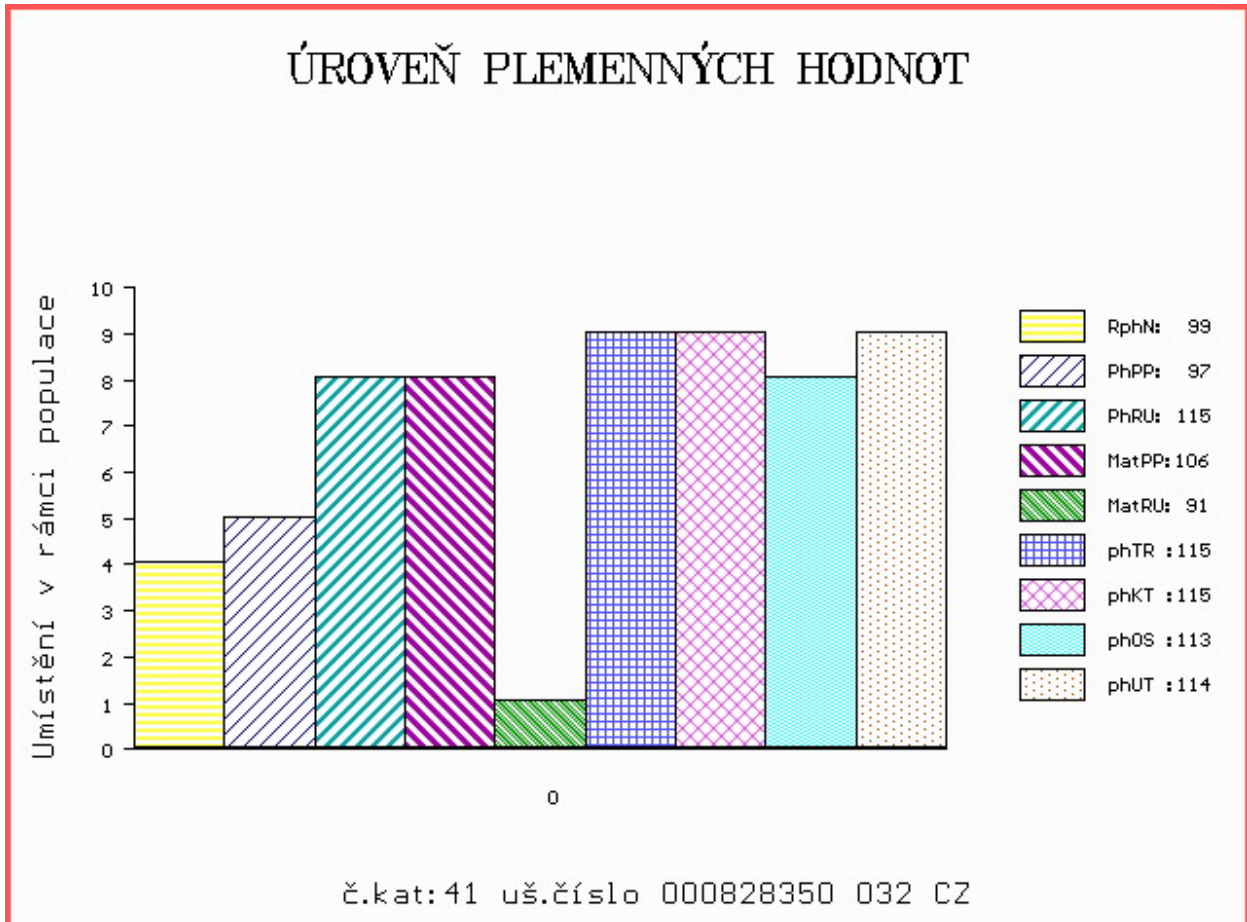

Číslo : **828350 032 CZ BRUNO NEČTINSKÝ** Číslo katalogu 41
Dat.nar. : 18.03.2015 Plemeno : Y100 Limousine
Chovatel : Nečtinská zemědělská a.s.
Majitel : Nečtinská zemědělská a.s.

OOO ZLI 324 MAS DU CLO 2396032213
OO ZLI 426 MONT NEČTINSKÝ 093000065088032
MOO 6082 517 CZ 093517006082

Otec LIP 568 SANTA NEČTINSKÝ 093000624055032
OMO ZLI 268 IONESCO 3693000206
MO 21538 347 CZ 093000021538347
MMO 74603 307 CZ GLYCINE 86911110934

OOM 265 068 JABOT 1993015958
OM ZLI 295 MALIBU 3696026196
MOM 3692005630 FR HAITI 3692005630

Matka 30643 932 CZ 093000030643932
OMM ZLI 241 FOIT ET 093517002705
MM 21473 347 CZ 093000021473347
MMM 74505 307 CZ FRITE 8790001761

Vl.užit:nar: **48** kg ve 120d: **188** kg ve 210d: **366** kg v 365d: **569** kg / kříž: **135** cm
Přírustek od narození: **1430 g / 99** šourek **34** cm
Věk při ZV **418** dní aktuálně k 24.03.16 hmotnost: **580** kg výška v kříži: **135** cm

PLEMENNÉ HODNOTY										LINEARNÍ HODNOCENÍ						
	pp	ru	pp	ru	TR	KT	OS	UT		Hmot	kříž	TR	KT	OS	UT	CE
BÝK	PE	97	115	ME	106	91	115	115	113	114						
MATKA	PE	99	107	ME	103	100	113	112	112	113	720 /	145	25	21	20	7 73
Otec	PE	104	116	ME	108	84	99	110	112	110	625 /	134	21	23	21	8 73

HODNOCEN: TR 7 / /10 KT / / OS / / UT Výsledek: