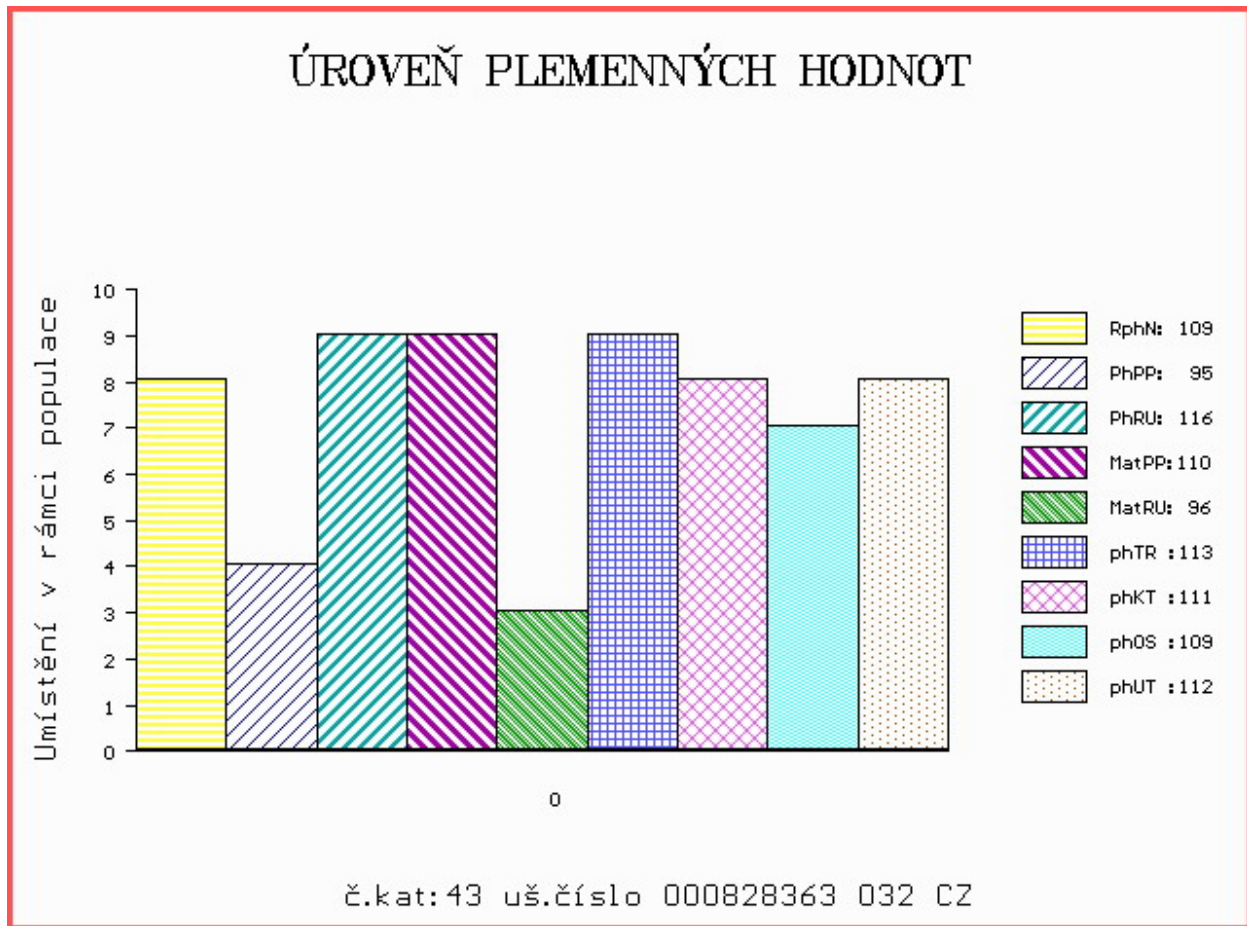

Číslo : **828363 032 CZ BUBÍNEK NEČTINSKÝ** Číslo katalogu 43
Dat.nar. : 25.03.2015 Plemeno : Y100 Limousine
Chovatel : Nečtinská zemědělská a.s.
Majitel : Nečtinská zemědělská a.s.

OOO 266 915 ESOPE 2289042202
OO ZLI 370 MERIDIEN 8796002929
MOO 1688111499 FR DRAGONNE 1688111499

OTEC LIP 663 TOGO NEČTINSKÝ 093000654495032

OMO ZLI 269 HIGHLANDER 1692111209
MO 35761 347 CZ KLÁRA NEČTINSKÁ 093000035761347
MMO 2724 517 CZ GÁJA NEČTINSKÁ 093517002724

OOM ZLI 324 MAS DU CLO 2396032213

OM ZLI 426 MONT NEČTINSKÝ 093000065088032
MOM 6082 517 CZ 093517006082

MATKA 224530 932 CZ 093000224530932

OMM ZLI 294 LOUXOR 1995010819
MM 30642 932 CZ LEONA NEČTINSKÁ 093000030642932
MMM 19728 347 CZ 093347019728

Vl.užit:nar: **44** kg ve 120d: **219** kg ve 210d: **333** kg v 365d: **580** kg / kříž: **134** cm
Přírustek od narození: **1468 g / 109** šourek **36** cm
Věk při ZV **411** dní aktuálně k 24.03.16 hmotnost: **580** kg výška v kříži: **134** cm

PLEMENNÉ HODNOTY										LINEARNÍ HODNOCENÍ								
	pp	ru	pp	ru	TR	KT	OS	UT		Hmot	kříž	TR	KT	OS	UT	CE		
BÝK	PE	95	116	ME	110	96	113	111	109	112								
MATKA	PE	95	113	ME	111	101	108	110	111	111	760	/	147	25	19	20	7	71
OTEC	PE	95	110	ME	109	89	104	102	101	102	620	/	135	21	17	17	6	61

HODNOCEN: TR 7 / /10 KT / / OS / / UT Výsledek: