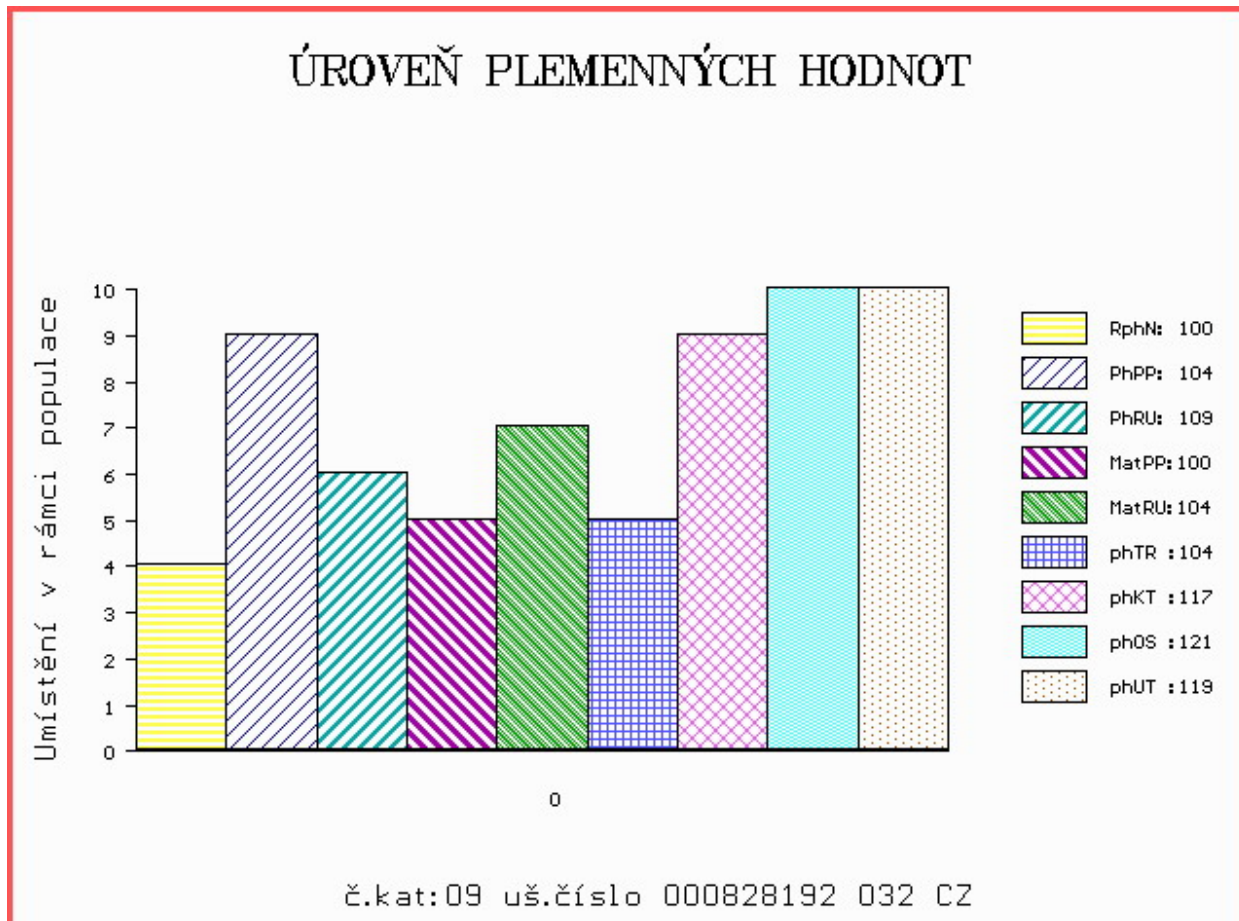

Číslo : **828192 032 CZ BATUL NEČTINSKÝ** Číslo katalogu 9
Dat.nar. : 16.01.2015 Plemeno : Y100 Limousine
Chovatel : Nečtinská zemědělská a.s.
Majitel : Nečtinská zemědělská a.s.

OOO 267 694 CASSIS 4088028055
OO ZLI 400 NEUF 2297004114
MOO 2294004370 FR JUNGLE 2294004370

OTEC ZLM 056 ARMORIC 2219279723
OMO ZLI 324 MAS DU CLO 2396032213
MO 2219279337 FR SOURIANTE 2219279337
MMO 2297002601 FR NINKO 2297002601

OOM ZLI 269 HIGHLANDER 1692111209
OM ZLI 305 JUAN Z KALIŠTĚ 031591138710
MOM 355 517 CZ DOUBRAVKA Z KALIŠTĚ 031517000355

MATKA 224781 932 CZ ROLBA NEČTINSKÁ 093000224781932
OMM ZLI 280 JACADIT 2394017134
MM 35989 347 CZ KARLA NEČTINSKÁ 093000035989347
MMM 3129 517 CZ GÓJA NEČTINSKÁ 093517003129

Vl.užit:nar: 39 kg ve 120d: 205 kg ve 210d: 314 kg v 365d: 538 kg / kříž: 0 cm
Přírustek od narození: 1388 g / 100 šourek 35 cm
Věk při ZV 479 dní aktuálně k 24.03.16 hmotnost: 640 kg výška v kříži: 134 cm

PLEMENNÉ HODNOTY										LINEARNÍ HODNOCENÍ							
	pp	ru	pp	ru	TR	KT	OS	UT		Hmot	kříž	TR	KT	OS	UT	CE	
BÝK	PE	104	109	ME	100	104	104	117	121	119							
MATKA	PE	94	110	ME	105	97	101	114	116	114	821	147	25	20	19	7	71
OTEC	PE	107	109	ME	101	109	96	110	116	113	0	0	0	0	0	0	0

HODNOCEN: TR 5 / / 9 KT / / OS / / UT Výsledek: