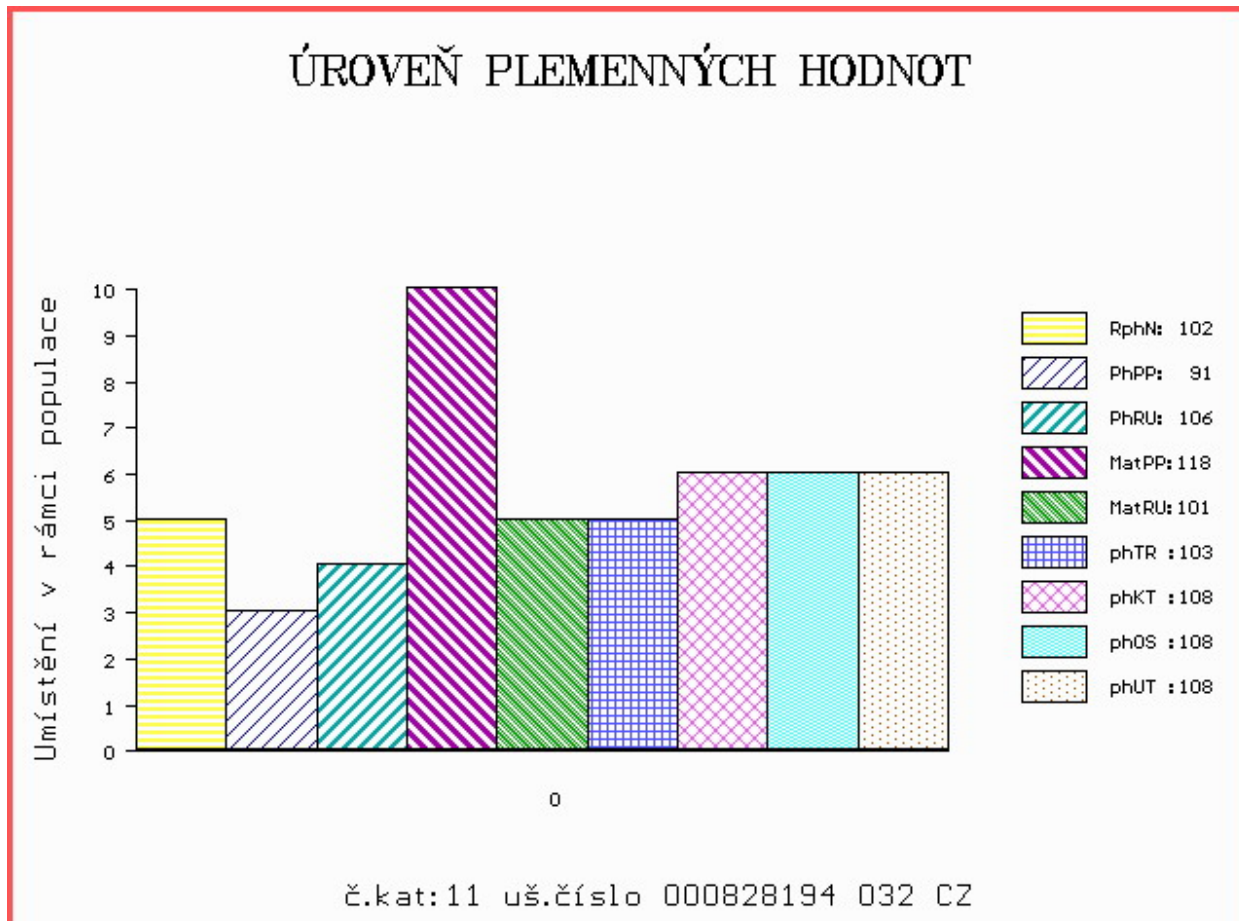

Číslo : **828194 032 CZ BANÁNEK NEČTINSKÝ** Číslo katalogu 11
Dat.nar. : 16.01.2015 Plemeno : Y100 Limousine
Chovatel : Nečtinská zemědělská a.s.
Majitel : Nečtinská zemědělská a.s.

OOO ZLI 324 MAS DU CLO 2396032213
OO ZLI 426 MONT NEČTINSKÝ 093000065088032
MOO 6082 517 CZ 093517006082

Otec ZLI 896 TESIL NEČTINSKÝ 093000654654032
OMO ZLI 294 LOUXOR 1995010819
MO 30654 932 CZ 093000030654932
MMO 6073 517 CZ HANA NEČTINSKÁ 093517006073

OOM ZLI 241 FOIT ET 093517002705
OM ZLI 339 KURT NEČTINSKÝ 093387061283
MOM 6086 517 CZ 093517006086

Matka 285447 932 CZ 093000285447932
OMM ZLI 246 HYMOUR 1992002007
MM 21510 347 CZ 093000021510347
MMM 74676 307 CZ 093307074676

Vl.užit:nar: **44** kg ve 120d: **192** kg ve 210d: **306** kg v 365d: **489** kg / kříž: **0** cm
Přírustek od narození: **1284 g / 102** šourek **40** cm
Věk při ZV **479** dní aktuálně k 24.03.16 hmotnost: **600** kg výška v kříži: **135** cm

PLEMENNÉ HODNOTY										LINEARNÍ HODNOCENÍ						
	pp	ru	pp	ru	TR	KT	OS	UT		Hmot	kříž	TR	KT	OS	UT	CE
BÝK	PE	91	106	ME	118	101	103	108	108	108	108					
MATKA	PE	95	100	ME	114	97	104	98	96	97	743	143	26	21	22	8 77
Otec	PE	85	118	ME	123	102	110	125	127	126	630	137	25	24	23	8 80

HODNOCEN: TR 5 / / 7 KT / / OS / / UT Výsledek: