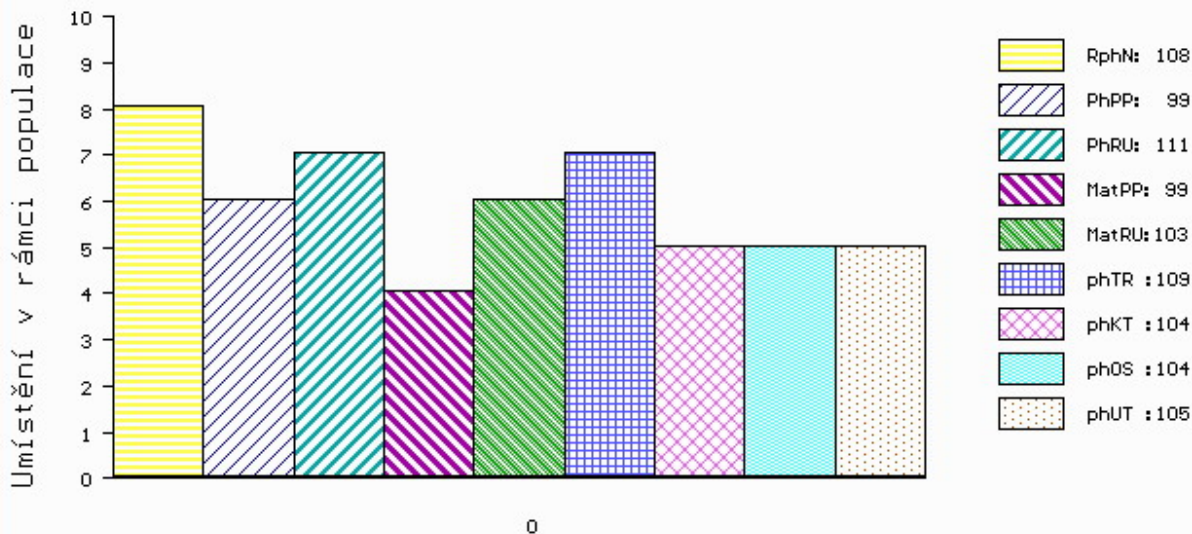

Číslo : **828204 032 CZ BARNABÁŠEK NEČTINSKÝ** Číslo katalogu 13
Dat.nar. : 18.01.2015 Plemeno : Y100 Limousine
Chovatel : Nečtinská zemědělská a.s.
Majitel : Nečtinská zemědělská a.s.

OOO 262 342 PETUNIA 8759520181
OO 262 344 UGOLIN 8759520453
MOO 8797013380 FR NETTE 8797013380

Otec ZLI 584 BAUDOUIN 1932607020
OMO ZLI 664 GENIAL 8791002491
MO 1930796320 FR RABANE 1930796320
MMO 1995007168 FR LAURA 1995007168

OOM ZLI 246 HYMOUR 1992002007
OM LIP 138 IRIDIUM 093387049670
MOM 74620 307 CZ GROSEILLE 2391057160

MATKA 256447 932 CZ 093000256447932
OMM ZLI 268 IONESCO 3693000206
MM 21480 347 CZ 093000021480347
MMM 74533 307 CZ FLORA 1990011845

Vl.užit:nar: **41** kg ve 120d: **213** kg ve 210d: **315** kg v 365d: **531** kg / kříž: **0** cm
Přírustek od narození: **1390 g / 108** šourek **36** cm
Věk při ZV **477** dní aktuálně k 24.03.16 hmotnost: **640** kg výška v kříži: **136** cm

PLEMENNÉ HODNOTY

LINEARNÍ HODNOCENÍ

	pp	ru	ME	pp	ru	TR	KT	OS	UT	Hmot	kříž	TR	KT	OS	UT	CE
BÝK	PE	99	111	ME	99	103	109	104	104	105						
MATKA	PE	102	107	ME	103	94	107	105	105	106	681 /	143	21	19	18	6 64
Otec	PE	88	111	ME	99	114	103	104	104	105	720 /	142	25	20	19	7 71

HODNOCEN: TR 6 / / 9 KT / / OS / / UT Výsledek:

ÚROVEŇ PLEMENNÝCH HODNOT

č.kat:13 uš.číslo 000828204 032 CZ