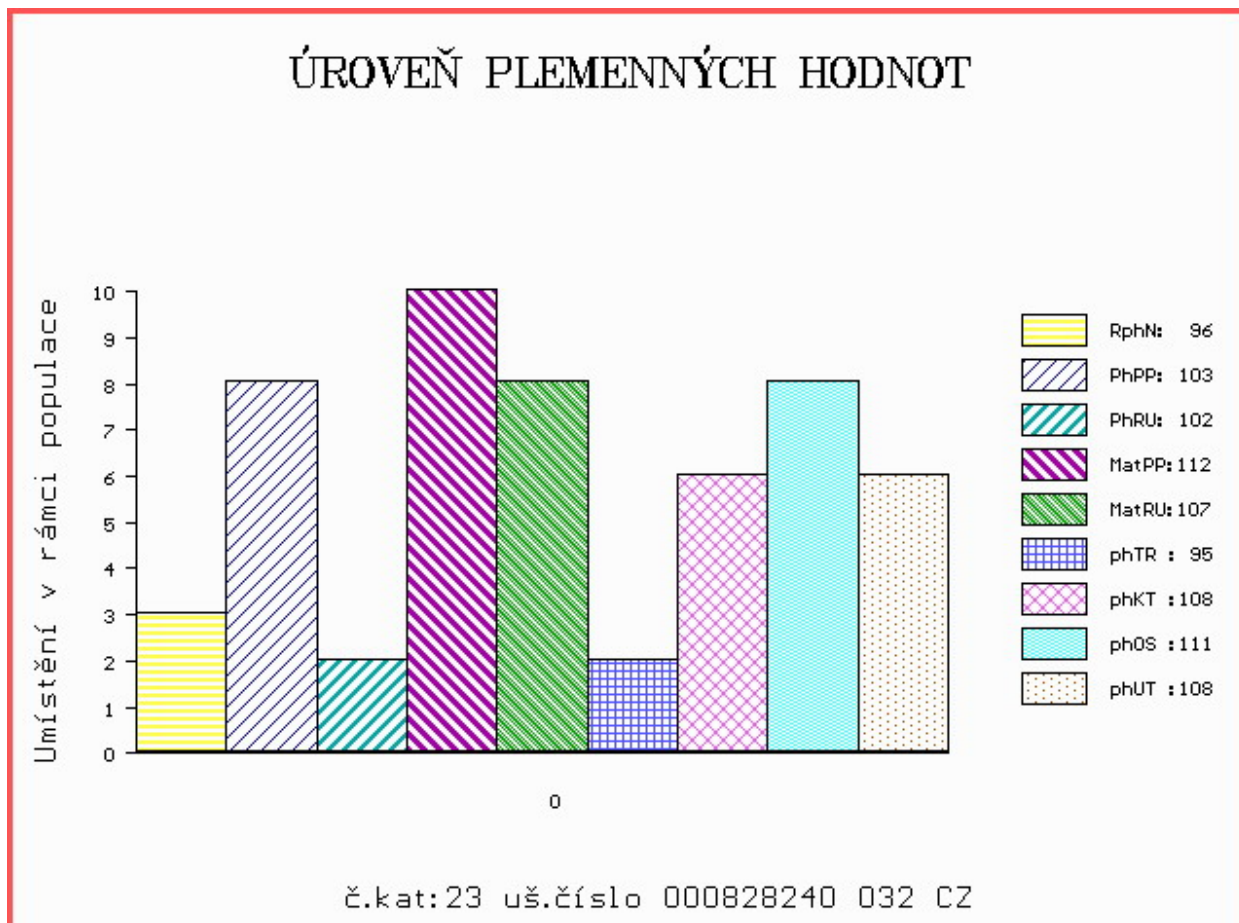

Číslo : **828240 032 CZ BEDŘICH NEČTINSKÝ** Číslo katalogu 23
Dat.nar. : 30.01.2015 Plemeno : Y100 Limousine
Chovatel : Nečtinská zemědělská a.s.
Majitel : Nečtinská zemědělská a.s.

OOO 269 097 FIGARO 1990010944
OO 269 069 L 79 1995013233
MOO 1901413335 FR BULLE 1901413335

OTEC ZLI 743 ROCKSTAR 1930599372
OMO 269 099 BILTO 1901417639
MO 1991014069 FR GLAMOUR 1991014069
MMO 1901257984 FR VESTA 1901257984

OOM ZLI 325 KOLJA VFU 007764119005
OM ZLI 517 OGINA VFU 007000501409081
MOM 246 517 CZ GINA VFU 007517000246

MATKA 285530 932 CZ 093000285530932
OMM LIP 138 IRIDIUM 093387049670
MM 30764 932 CZ 093000030764932
MMM 2638 517 CZ 093517002638

Vl.užit:nar: 40 kg ve 120d: 200 kg ve 210d: 311 kg v 365d: 543 kg / kříž: 0 cm
Přírustek od narození: 1456 g / 96 šourek 35 cm
Věk při ZV 465 dní aktuálně k 24.03.16 hmotnost: 650 kg výška v kříži: 133 cm

PLEMENNÉ HODNOTY										LINEARNÍ HODNOCENÍ							
	pp	ru	pp	ru	TR	KT	OS	UT		Hmot	kříž	TR	KT	OS	UT	CE	
BÝK	PE	103	102	ME	112	107	95	108	111	108							
MATKA	PE	86	120	ME	108	105	111	116	116	117	732	146	25	22	21	8	76
OTEC	PE	113	82	ME	115	106	77	88	89	85	0	0	0	0	0	0	0

HODNOCEN: TR 5 / /10 KT / / OS / / UT Výsledek: