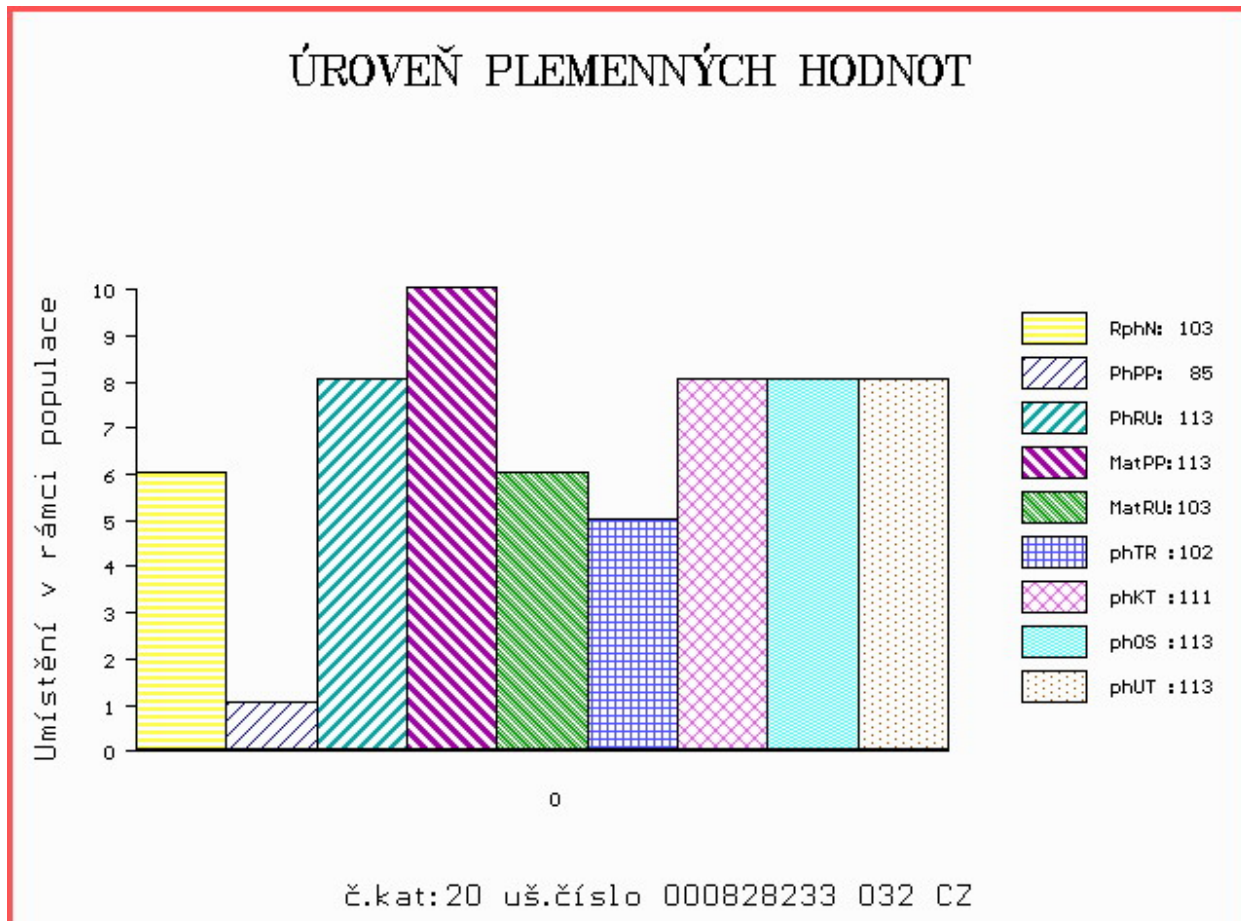

Číslo : **828233 032 CZ BARVÍČEK NEČTINSKÝ** Číslo katalogu 20
Dat.nar. : 27.01.2015 Plemeno : Y100 Limousine
Chovatel : Nečtinská zemědělská a.s.
Majitel : Nečtinská zemědělská a.s.

OOO ZLI 324 MAS DU CLO 2396032213
OO ZLI 426 MONT NEČTINSKÝ 093000065088032
MOO 6082 517 CZ 093517006082

OTEC ZLI 896 TESIL NEČTINSKÝ 093000654654032
OMO ZLI 294 LOUXOR 1995010819
MO 30654 932 CZ 093000030654932
MMO 6073 517 CZ HANA NEČTINSKÁ 093517006073

OOM ZLI 325 KOLJA VFU 007764119005
OM ZLI 517 OGINA VFU 007000501409081
MOM 246 517 CZ GINA VFU 007517000246

MATKA 256580 932 CZ 093000256580932
OMM ZLI 295 MALIBU 3696026196
MM 30679 932 CZ 093000030679932
MMM 21343 347 CZ 093347021343

Vl.užit:nar: **48** kg ve 120d: **198** kg ve 210d: **296** kg v 365d: **519** kg / kříž: **0** cm
Přírustek od narození: **1415 g / 103** šourek **34** cm
Věk při ZV **468** dní aktuálně k 24.03.16 hmotnost: **645** kg výška v kříži: **138** cm

PLEMENNÉ HODNOTY										LINEARNÍ HODNOCENÍ						
	pp	ru	pp	ru	TR	KT	OS	UT		Hmot	kříž	TR	KT	OS	UT	CE
BÝK	PE	85	113	ME	113	103	102	111	113	113						
MATKA	PE	89	114	ME	100	99	108	110	110	112	835 /	145	27	22	22	8 79
OTEC	PE	85	118	ME	123	102	110	125	127	126	630 /	137	25	24	23	8 80

HODNOCEN: TR 7 / / 9 KT / / OS / / UT Výsledek: