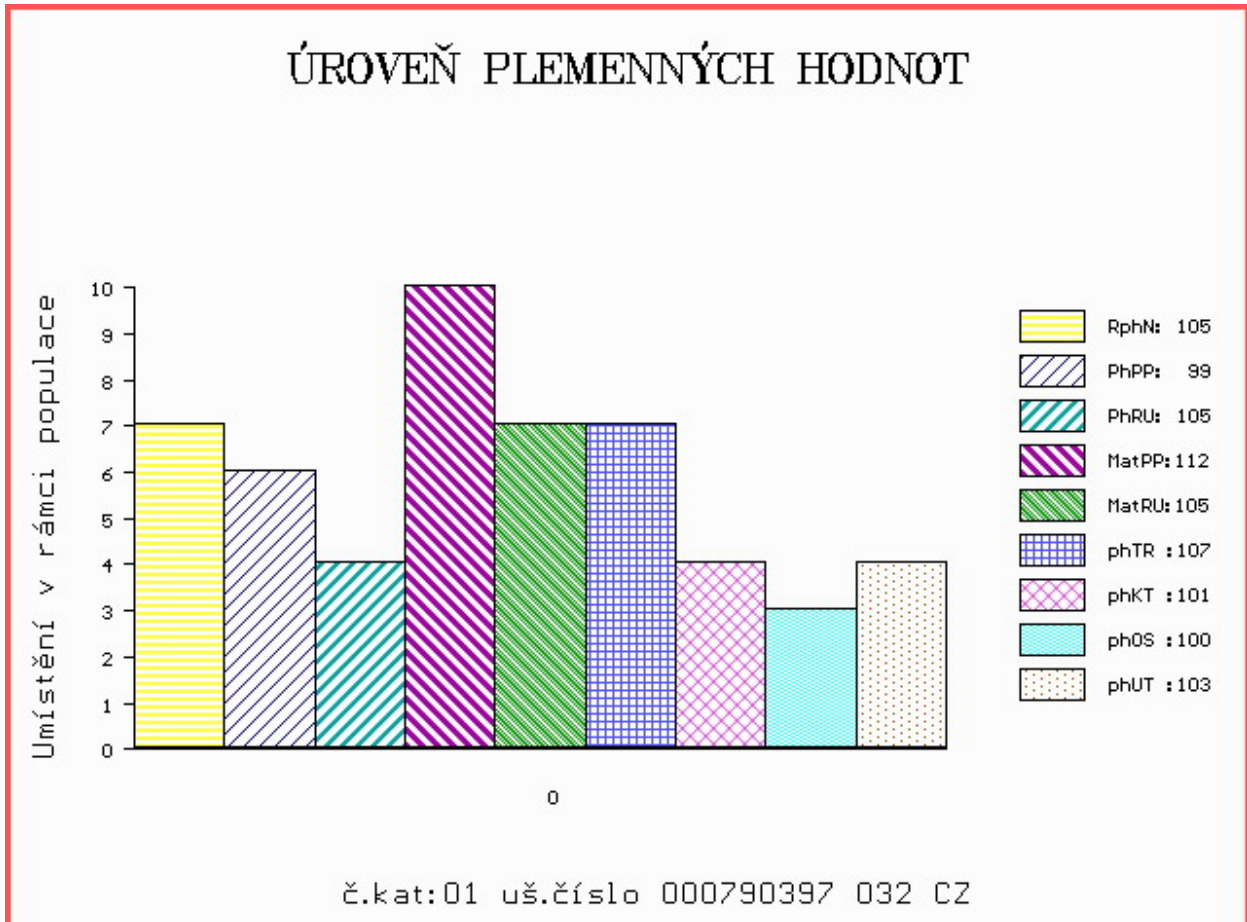

Číslo : **790397 032 CZ AVATAR NEČTINSKÝ** Číslo katalogu 1
Dat.nar. : 29.12.2014 Plemeno : Y100 Limousine
Chovatel : Nečtinská zemědělská a.s.
Majitel : Nečtinská zemědělská a.s.

OOO ZLI 166 ULYSSE 3683001518
OO 267 694 CASSIS 4088028055
MOO 4081017486 FR SULTANE 4081017486

OTEC ZLI 400 NEUF 2297004114
OMO 269 559 HARICOT-MN 2292003011
MO 2294004370 FR JUNGLE 2294004370
MMO 3684009657 FR VANILLE 3684009657

OOM 269 300 VILLY 1984008766
OM ZLI 269 HIGHLANDER 1692111209
MOM 1686111362 FR BARONNE 1686111362

MATKA 145573 932 CZ NELLY NEČTINSKÁ 093000145573932
OMM ZLI 227 ESO 028517000419
MM 6073 517 CZ HANA NEČTINSKÁ 093517006073
MMM 74601 307 CZ GOELETTE 8791004859

Vl.užit:nar: **44** kg ve 120d: **196** kg ve 210d: **304** kg v 365d: **517** kg / kříž: **134** cm
Přírustek od narození: **1377 g / 105** šourek **39** cm
Věk při ZV **497** dní aktuálně k 24.03.16 hmotnost: **665** kg výška v kříži: **138** cm

PLEMENNÉ HODNOTY										LINEARNÍ HODNOCENÍ							
	pp	ru	pp	ru	TR	KT	OS	UT		Hmot	kříž	TR	KT	OS	UT	CE	
BÝK	PE	99	105	ME	112	105	107	101	100	103							
MATKA	PE	91	114	ME	108	93	102	103	103	103	790	144	25	22	20	7	74
OTEC	PE	105	94	ME	113	120	93	90	92	93	0	0	0	0	0	0	0

HODNOCEN: TR 7 / / 9 KT / / OS / / UT Výsledek: