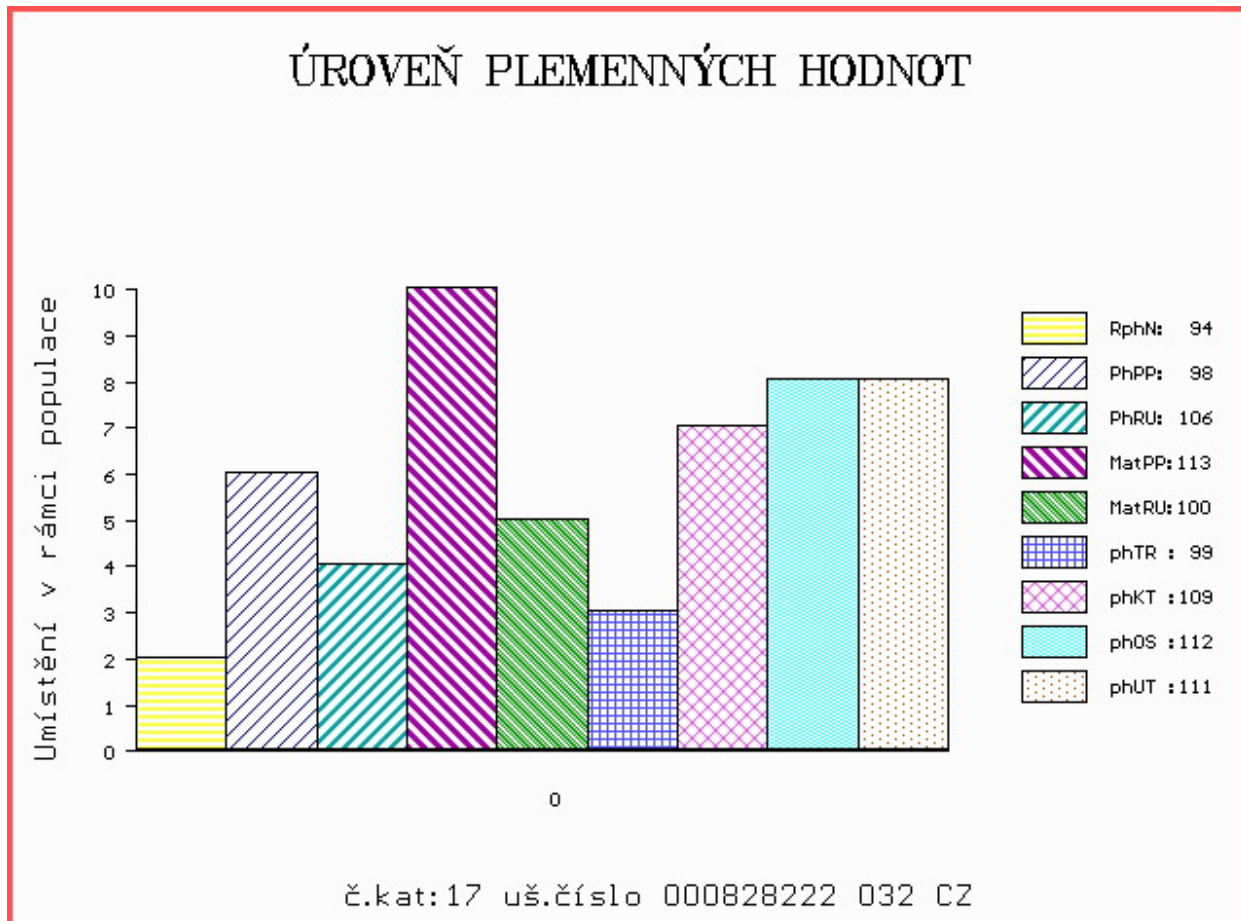

Číslo : **828222 032 CZ BARRY NEČTINSKÝ** Číslo katalogu 17
Dat.nar. : 25.01.2015 Plemeno : Y100 Limousine
Chovatel : Nečtinská zemědělská a.s.
Majitel : Nečtinská zemědělská a.s.

OOO ZLI 324 MAS DU CLO 2396032213
OO ZLI 426 MONT NEČTINSKÝ 093000065088032
MOO 6082 517 CZ 093517006082

Otec ZLI 896 TESIL NEČTINSKÝ 093000654654032
OMO ZLI 294 LOUXOR 1995010819
MO 30654 932 CZ 093000030654932
MMO 6073 517 CZ HANA NEČTINSKÁ 093517006073

OOM ZLI 166 ULYSSE 3683001518
OM ZLI 477 HAUTECLAIR 1992014267
MOM 1983000001 FR URANIE 1983000001

Matka 285371 932 CZ 093000285371932
OMM ZLI 305 JUAN Z KALIŠTĚ 031591138710
MM 190298 932 CZ 093000190298932
MMM 30605 932 CZ 093000030605932

Vl.užit:nar: **41** kg ve 120d: **191** kg ve 210d: **287** kg v 365d: **501** kg / kříž: **0** cm
Přírustek od narození: **1330 g / 94** šourek **36** cm
Věk při ZV **470** dní aktuálně k 24.03.16 hmotnost: **605** kg výška v kříži: **136** cm

PLEMENNÉ HODNOTY										LINEARNÍ HODNOCENÍ						
	pp	ru	pp	ru	TR	KT	OS	UT		Hmot	kříž	TR	KT	OS	UT	CE
BÝK	PE	98	106	ME	113	100	99	109	112	111						
MATKA	PE	106	102	ME	103	96	98	98	99	99	755 /	146	24	20	19	7 70
Otec	PE	85	118	ME	123	102	110	125	127	126	630 /	137	25	24	23	8 80

HODNOCEN: TR 6 / / 8 KT / / OS / / UT Výsledek: