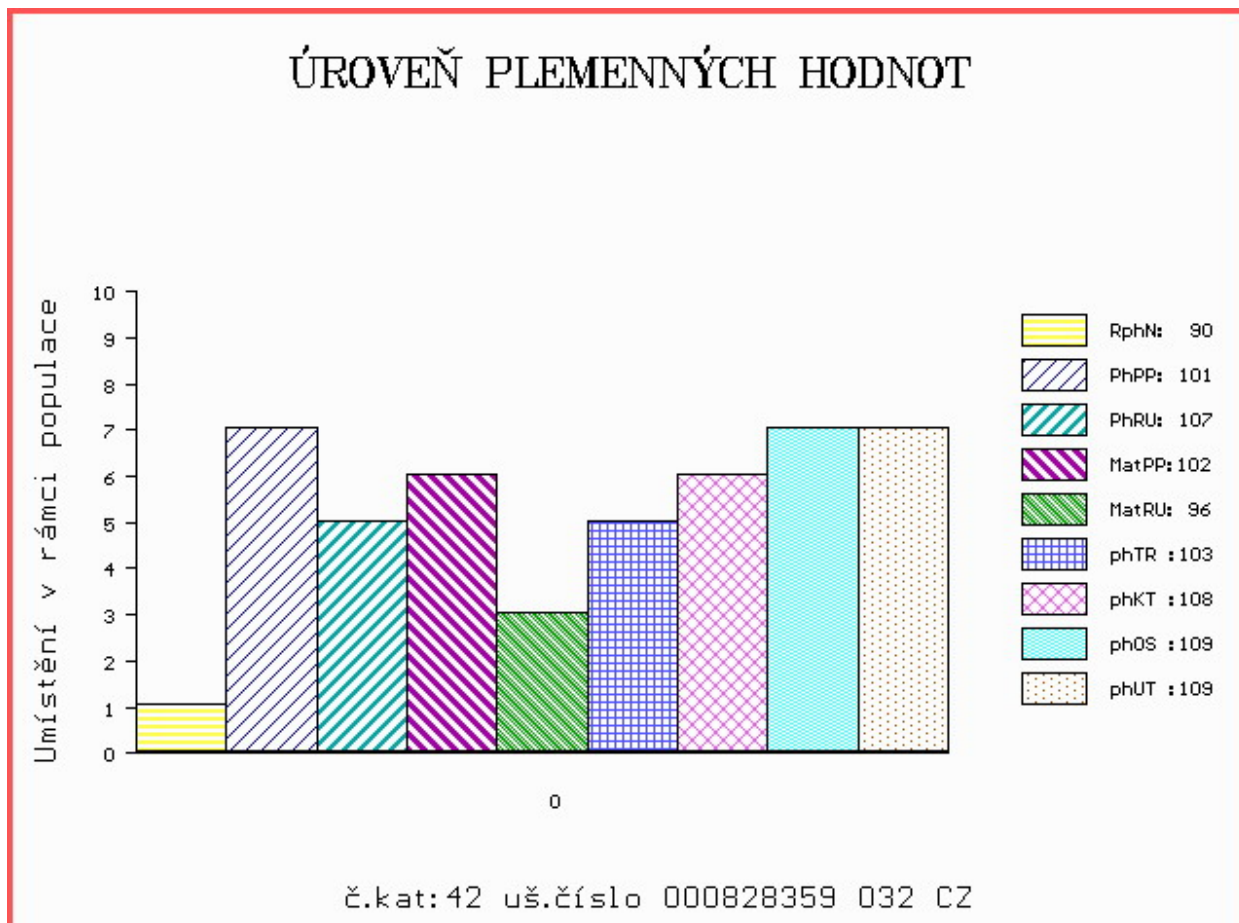

Číslo : **828359 032 CZ BRUTUS NEČTINSKÝ** Číslo katalogu 42
Dat.nar. : 22.03.2015 Plemeno : Y100 Limousine
Chovatel : Nečtinská zemědělská a.s.
Majitel : Nečtinská zemědělská a.s.

OOO ZLI 324 MAS DU CLO 2396032213
OO ZLI 426 MONT NEČTINSKÝ 093000065088032
MOO 6082 517 CZ 093517006082

Otec LIP 568 SANTA NEČTINSKÝ 093000624055032
OMO ZLI 268 IONESCO 3693000206
MO 21538 347 CZ 093000021538347
MMO 74603 307 CZ GLYCINE 86911110934

OOM ZLI 294 LOUXOR 1995010819
OM LIP 297 MASKOT NEČTINSKÝ 093000105449032
MOM 19742 347 CZ 093347019742

Matka 256396 932 CZ 093000256396932
OMM LIP 059 EDUS 093517000605
MM 6095 517 CZ HANKA NEČTINSKÁ 093517006095
MMM 74682 307 CZ 093307074682

Vl.užit:nar: **48** kg ve 120d: **219** kg ve 210d: **310** kg v 365d: **560** kg / kříž: **135** cm
Přírustek od narození: **1405 g / 90** šourek **32** cm
Věk při ZV **414** dní aktuálně k 24.03.16 hmotnost: **565** kg výška v kříži: **135** cm

PLEMENNÉ HODNOTY										LINEARNÍ HODNOCENÍ						
	pp	ru	pp	ru	TR	KT	OS	UT		Hmot	kříž	TR	KT	OS	UT	CE
BÝK	PE	101	107	ME	102	96	103	108	109	109						
MATKA	PE	99	97	ME	98	104	97	101	103	102	832 /	143	25	21	19	7 72
Otec	PE	104	116	ME	108	84	99	110	112	110	625 /	134	21	23	21	8 73

HODNOCEN: TR 7 / /10 KT / / OS / / UT Výsledek: