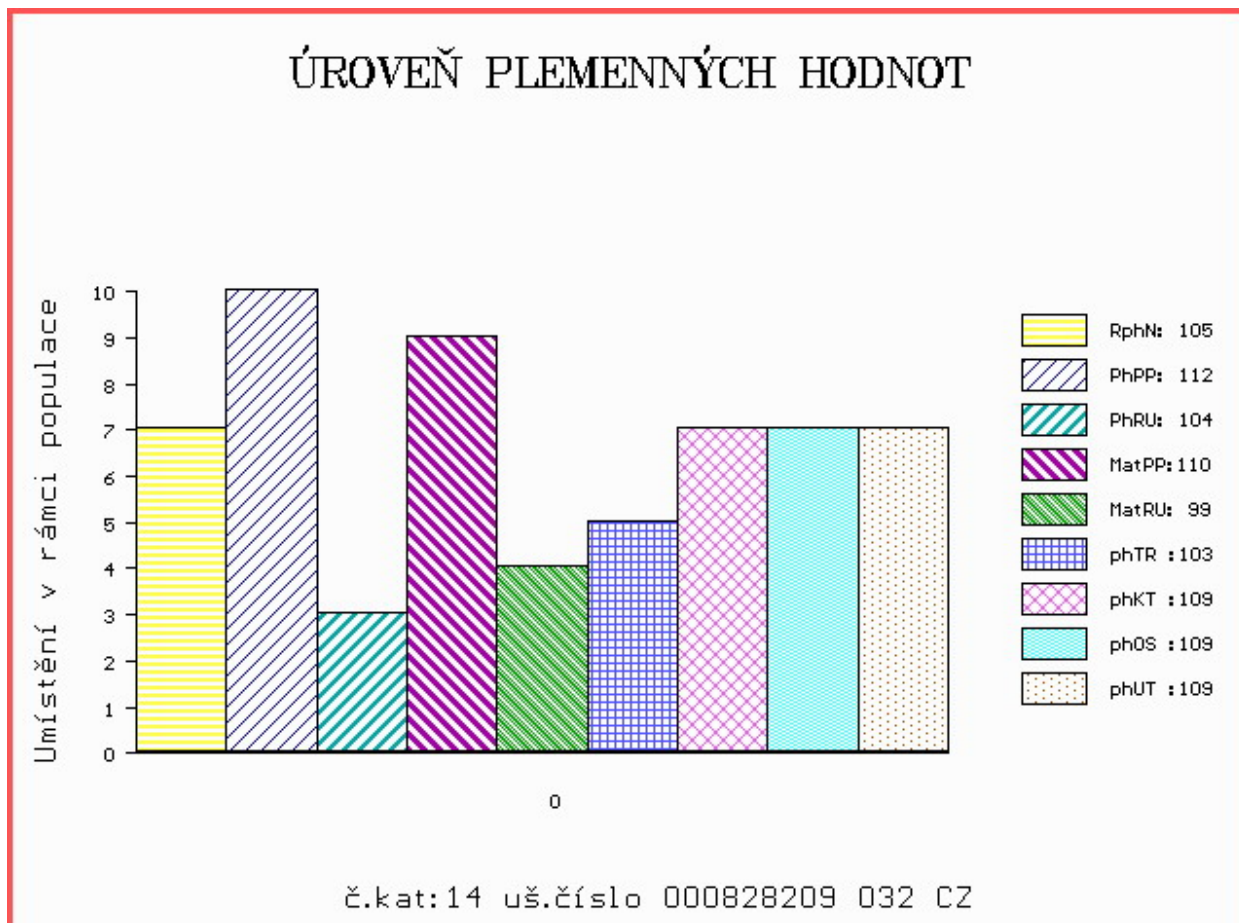

Číslo : **828209 032 CZ BARNEY NEČTINSKÝ** Číslo katalogu 14
Dat.nar. : 21.01.2015 Plemeno : Y100 Limousine
Chovatel : Nečtinská zemědělská a.s.
Majitel : Nečtinská zemědělská a.s.

OOO 268 752 JOUEUR 8794000047
OO 271 208 SCAPIN 2351383257
MOO 2394025563 FR JAPIE 2394025563

Otec ZLI 746 URVILLE 1931859212
OMO 270 891 DOMINO 1988001780
MO 1930388572 FR OXANE 142 1930388572
MMO 1996000916 FR MERVEILLE 1996000916

OOM 262 345 ULTRA 2255672041
OM ZLI 585 BLEUET 0907730297
MOM 902026447 FR SIBELLULE 0902026447

MATKA 285603 932 CZ 093000285603932
OMM LIP 076 FREDY ET 093517002702
MM 25602 347 CZ 093000025602347
MMM 74687 307 CZ 093307074687

Vl.užit:nar: 30 kg ve 120d: 201 kg ve 210d: 305 kg v 365d: 525 kg / kříž: 0 cm
Přírustek od narození: 1437 g / 105 šourek 38 cm
Věk při ZV 474 dní aktuálně k 24.03.16 hmotnost: 645 kg výška v kříži: 136 cm

PLEMENNÉ HODNOTY										LINEARNÍ HODNOCENÍ							
	pp	ru	pp	ru	TR	KT	OS	UT		Hmot	kříž	TR	KT	OS	UT	CE	
BÝK	PE	112	104	ME	110	99	103	109	109	109							
MATKA	PE	98	98	ME	112	105	97	99	99	99	682	148	24	17	16	6	63
Otec	PE	100	115	ME	112	90	108	114	113	114	0	0	0	0	0	0	0

HODNOCEN: TR 6 / / 9 KT / / OS / / UT Výsledek: