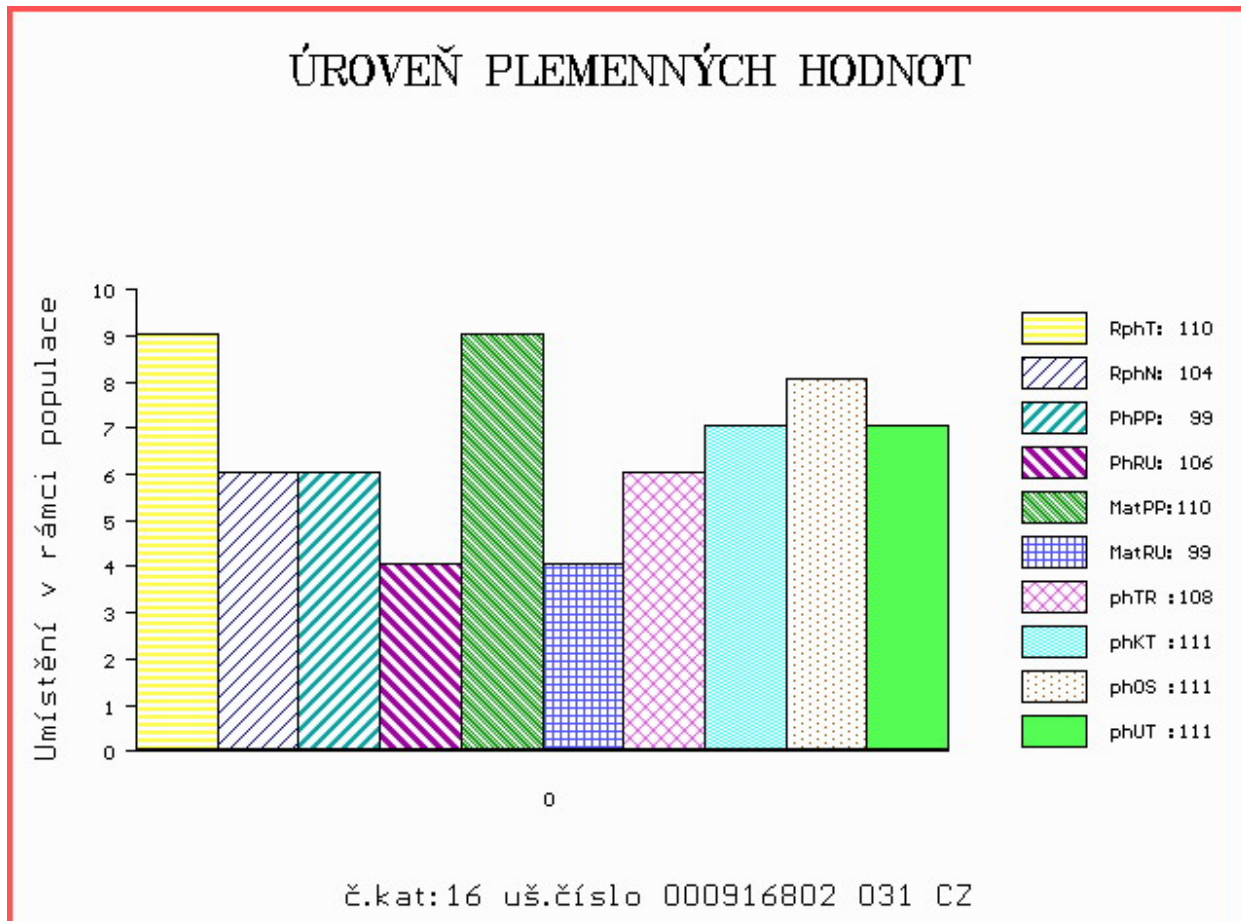

Číslo : **916802 031 CZ BÁRNÝ ZE ŽDÁRA V** Číslo katalogu 16
Dat.nar. : 07.04.2015 Plemeno : T100 Charolais
Chovatel : Kouba Martin, Žďár
Majitel : Kouba Martin, Žďár

OOO ZCH 386 HARNOIS 7192124090
OO 268 799 ROOSVELT SC P 8541876919
MOO 8597104805 FR NATTY 8597104805

OTEC ZCH 942 UNICO SC PP 7121333571
OMO 267 950 HELSINKI 2392101366
MO 7121400365 FR RONDELLE P 7121400365
MMO 4297105855 FR MERVEILLE SC P 4297105855

OOM 269 449 IDEALISTE RVS 1893105537
OM ZTI 245 SUEDOIS 5811102125
MOM 5813099561 FR PLUIE 5813099561

MATKA 395440 931 CZ 451000395440931
OMM ZCH 809 PINAY 8552394134
MM 222064 931 CZ NINAY Z OSTRÉHO 253000222064931
MMM 468 931 CZ KAROLÍNA Z OSTRÉHO 253000000468931

Vl.užit:nar: **43** kg ve 120d: **221** kg ve 210d: **319** kg v 365d: **557** kg / kříž: **132** cm
Přírustek v testu : **2516 g / 110** přírustek od narození: **1571 g / 104** šourek **38** cm
Věk při ZV **433** dní aktuálně k 21.05.16 hmotnost: **687** kg výška v kříži: **137** cm

PLEMENNÉ HODNOTY										LINEARNÍ HODNOCENÍ						
	pp	ru	pp	ru	TR	KT	OS	UT		Hmot	kříž	TR	KT	OS	UT	CE
BÝK	PE	99	106	ME	110	99	108	111	111							
MATKA	PE	92	120	ME	96	104	109	114	112	760	/ 148	24	22	22	8	76
OTEC	PE	101	98	ME	126	89	100	108	111	0	/	0	0	0	0	0

HODNOCEN: TR 7 / / 9 KT / / OS / / UT Výsledek: