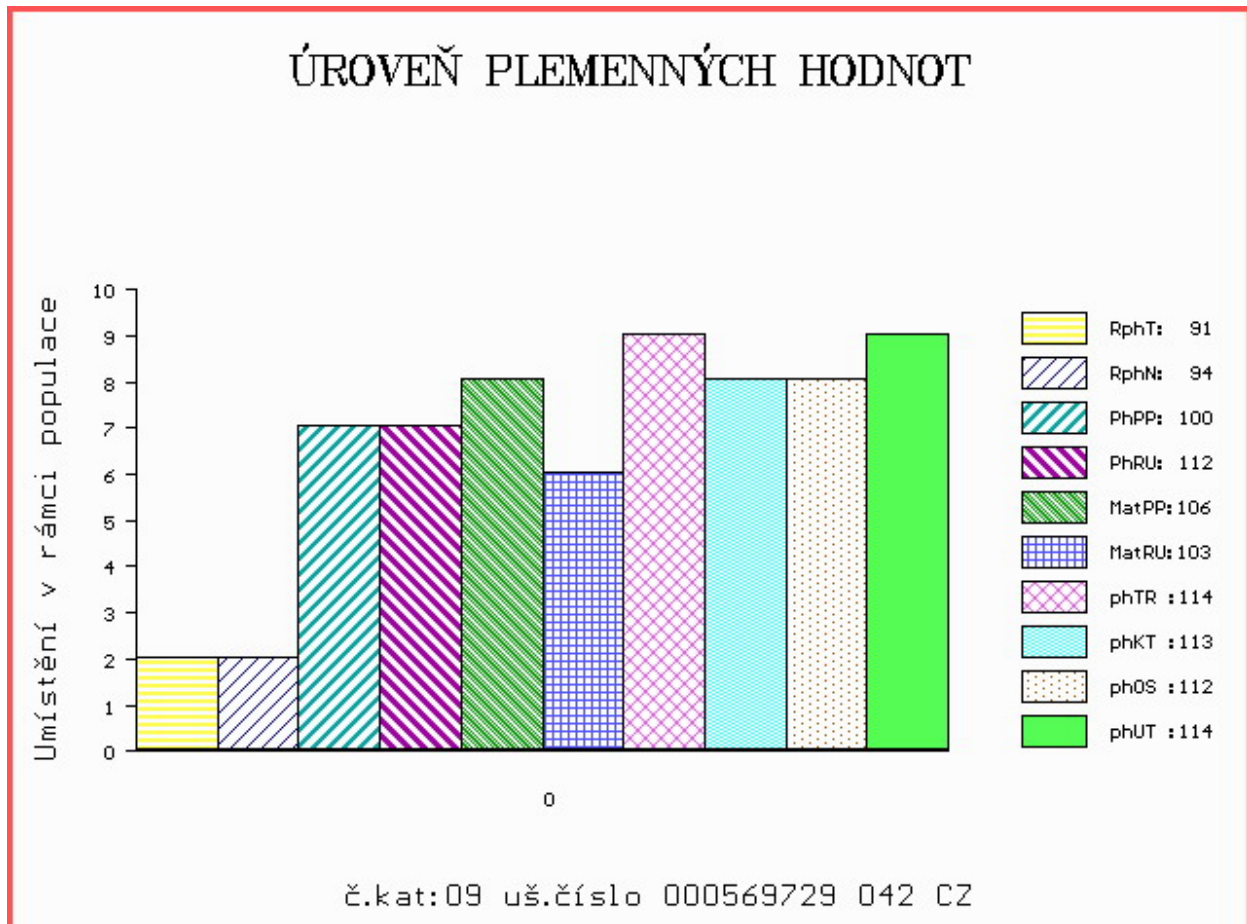

Číslo : **569729 042 CZ BURÁK Z BYNOVCE** Číslo katalogu 9
Dat.nar. : 04.05.2015 Plemeno : Y100 Limousine
Chovatel : Němec Eduard, Bynovec
Majitel : Němec Eduard, Bynovec

OOO 267 694 CASSIS 4088028055
OO ZLI 490 REMIX 1717626948
MOO 1797002235 FR NOUGATINE 1797002235

OTEC ZLI 873 TEZE Z LAŽIŠTĚ 408000701970031
OMO 270 334 TARZAN 4802022945
MO 4807043727 FR BERTILLE 4807043727
MMO 4803023372 FR TIGRESSE 4803023372

OOM 270 530 JUNIOR TVS 1994012999
OM ZLI 538 BONUS P 1526579518
MOM 2424414640 FR VALERIANE ET P 2424414640

MATKA 437082 931 CZ UNA Z OSTRÉHO P 420000437082931
OMM ZLI 402 NENUPHAR 8797011143
MM 297086 931 CZ PRIMA Z OSTRÉHO 253000297086931
MMM 115513 208 CZ JUSTINA Z OSTRÉHO 253000115513208

Vl.užit:nar: 39 kg ve 120d: 196 kg ve 210d: 346 kg v 365d: 565 kg / kříž: 136 cm
Přírustek v testu : 1525 g / 91 přírustek od narození: 1457 g / 94 šourek 38 cm
Věk při ZV 406 dní aktuálně k 21.05.16 hmotnost: 597 kg výška v kříži: 136 cm

PLEMENNÉ HODNOTY										LINEARNÍ HODNOCENÍ							
	pp	ru	pp	ru	TR	KT	OS	UT	Hmot	kříž	TR	KT	OS	UT	CE		
BÝK	PE	100	112	ME	106	103	114	113	112	114							
MATKA	PE	90	113	ME	110	97	111	111	110	113	582 /	140	22	22	18	7	69
OTEC	PE	104	111	ME	104	110	107	106	105	106	608 /	136	21	21	21	7	70

HODNOCEN: TR 7 / /10 KT / / OS / / UT Výsledek: