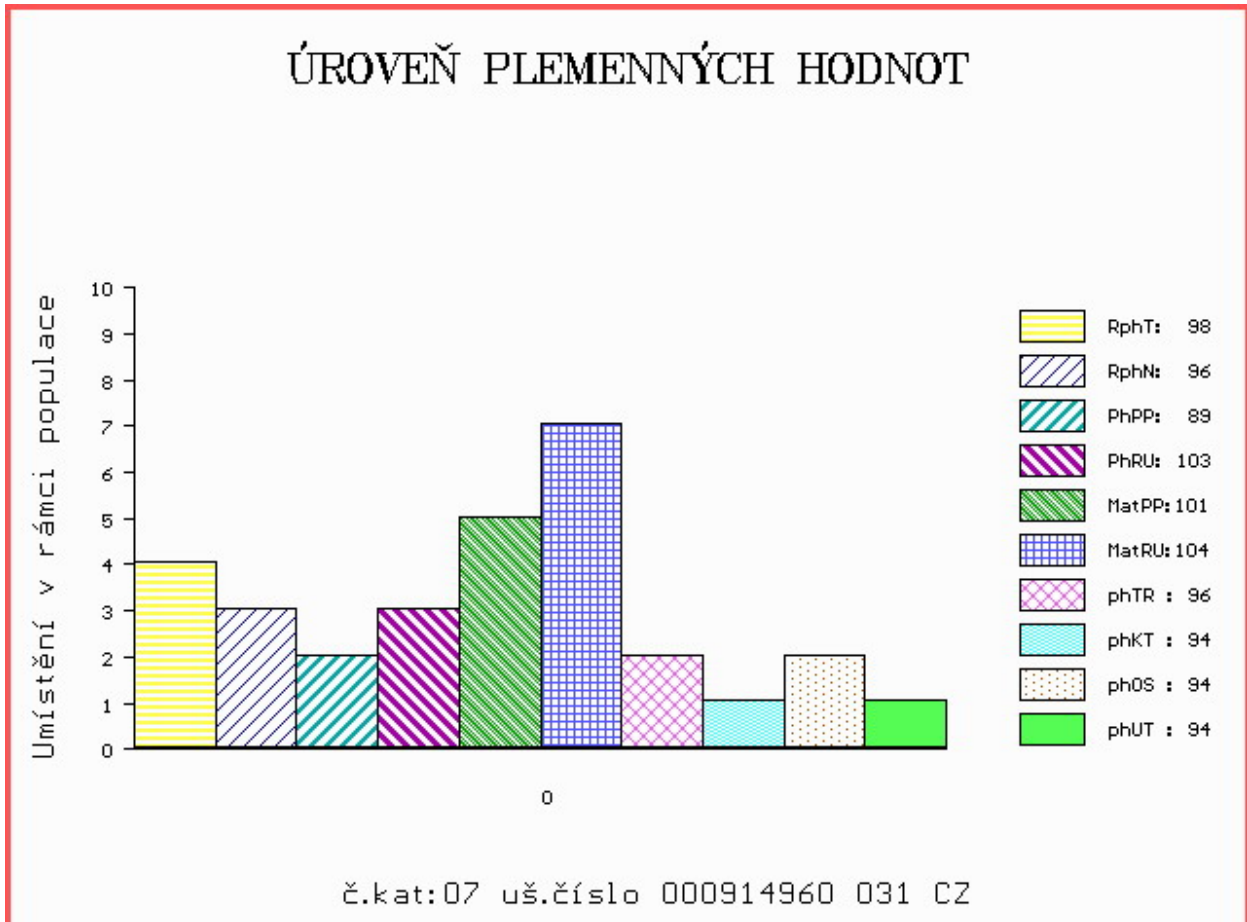

Číslo : **914960 031 CZ BANCER Z CUNKOVA** Číslo katalogu 7
Dat.nar. : 17.04.2015 Plemeno : Y100 Limousine
Chovatel : Farma Kozák, s.r.o.
Majitel : Farma Kozák, s.r.o.

OOO 268 750 OCTOPUS 8710671030
OO 280 439 SYMPA 4801006969
MOO 4898133040 FR OPERETTE 4898133040

OTEC ZLM 293 HALTCLIFFE DANCER 100996500753

OMO 280 608 OASIS 1930378230
MO 101983300051 UK CLOUGHHEAD ROMANY HCX00-051
MMO 0 CLOUGHHEAD NOVELTY HCX97-213

OOM 000 ROITELET 8715030417
OM 271 353 ARTHUR 8728720716
MOM 8728720316 FR ROYAUTE 8728720316

MATKA 8700671271 FR DISCRETE 8700671271

OMM 271 360 PIPEAU 8700670287
MM 8700670529 FR TABLETTE 8700670529
MMM 8795000150 FR LADY 8795000150

Vl.užit:nar: **44** kg ve 120d: **213** kg ve 210d: **302** kg v 365d: **489** kg / kříž: **130** cm
Přírustek v testu : **1641 g / 98** přírustek od narození: **1265 g / 96** šourek **37** cm
Věk při ZV **423** dní aktuálně k 21.05.16 hmotnost: **550** kg výška v kříži: **130** cm

PLEMENNÉ HODNOTY										LINEARNÍ HODNOCENÍ						
	pp	ru	pp	ru	TR	KT	OS	UT		Hmot	kříž	TR	KT	OS	UT	CE
BÝK	PE	89	103	ME	101	104	96	94	94	94						
MATKA	PE	98	102	ME	99	101	105	96	95	98	726 /	143	25	21	21	7 74
OTEC	PE	88	105	ME	104	102	94	99	100	99	0 /	0	0	0	0	0

HODNOCEN: TR 4 / / 7 KT / / OS / / UT Výsledek: