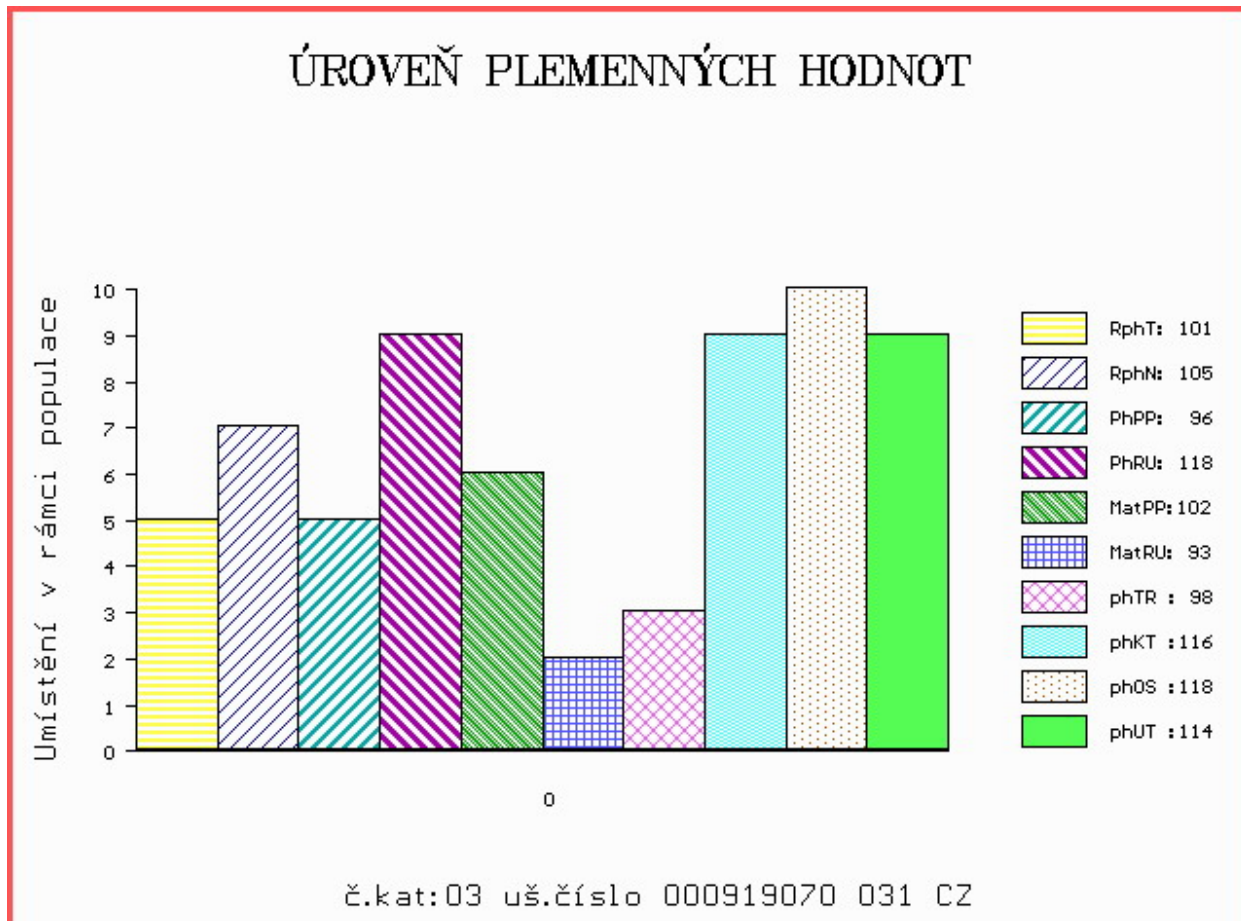

Číslo : **919070 031 CZ BAILEY PÍSECKÝ** Číslo katalogu 3
Dat.nar. : 09.04.2015 Plemeno : Y100 Limousine
Chovatel : Kotalík Milan, Semice
Majitel : Kotalík Milan, Semice

OOO 266 915 ESOPE 2289042202
OO ZLI 370 MERIDIEN 8796002929
MOO 1688111499 FR DRAGONNE 1688111499

OTEC ZLI 930 VALERIAN 4145044764
OMO 268 210 IDEAL MN 1993013281
MO 4145040364 FR PAQUERETTE 4145040364
MMO 4130110488 FR MARINA 4130110488

OOM 269 300 VILLY 1984008766
OM ZLI 269 HIGHLANDER 1692111209
MOM 1686111362 FR BARONNE 1686111362

MATKA 6345977605 FR BIANCA 6345977605
OMM 270 626 ROITELET 2216177097
MM 1204075707 FR VARSOVIE 1204075707
MMM 1299063640 FR OURATY 1299063640

Vl.užit:nar: **42** kg ve 120d: **202** kg ve 210d: **333** kg v 365d: **532** kg / kříž: **131** cm
Přírustek v testu : **1850 g / 101** přírustek od narození: **1385 g / 105** šourek **39** cm
Věk při ZV **431** dní aktuálně k 21.05.16 hmotnost: **607** kg výška v kříži: **137** cm

PLEMENNÉ HODNOTY										LINEARNÍ HODNOCENÍ						
	pp	ru	pp	ru	TR	KT	OS	UT		Hmot	kříž	TR	KT	OS	UT	CE
BÝK	PE	96	118	ME	102	93	98	116	118	114						
MATKA	PE	100	106	ME	109	89	95	106	108	105	636	/ 140	18	20	20	7 65
OTEC	PE	90	127	ME	94	101	103	111	110	109	0	/ 0	0	0	0	0 0

HODNOCEN: TR 7 / / 9 KT / / OS / / UT Výsledek: