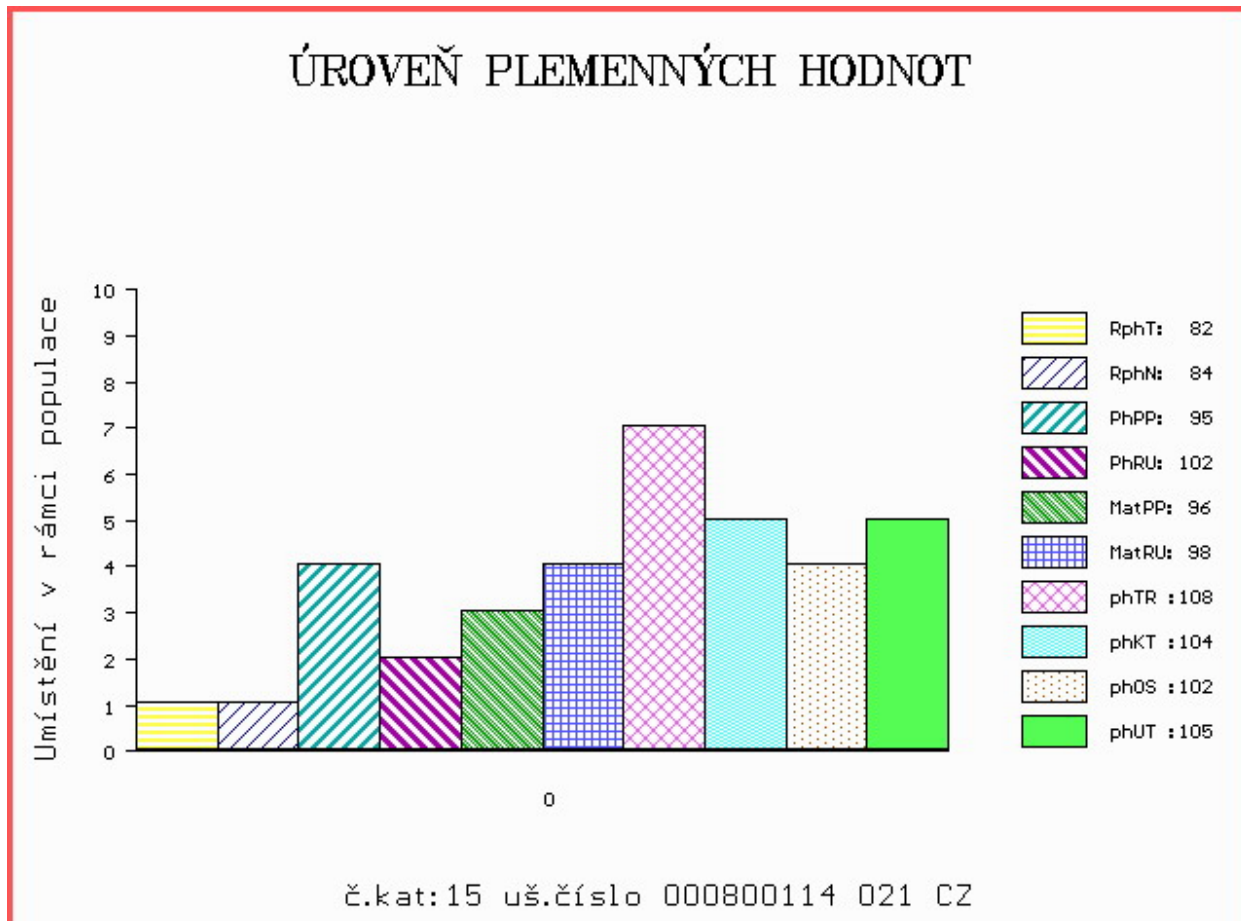

Číslo : **800114 021 CZ BOHOUŠ POSTUPIC** Číslo katalogu 15
Dat.nar. : 29.05.2015 Plemeno : Y100 Limousine
Chovatel : Pokorný Martin, Postupice
Majitel : Pokorný Martin, Postupice + OPB Cunkov s.r.o.

OOO 262 546 KAUP'S POLLED HAVANA 121924
OO ZLI 663 VIKING PP 2304904377
MOO 1311379 US C&S FINDERS KEEPERS 645F P 1311379

OTEC ZLM 075 UTE BOVET P 069000638998053
OMO ZLI 554 SILVERBIRD P 07.677 02475
MO 218350 953 CZ SILVERBIRDKA BOVET ET 069000218350953
MMO 116987 511 CZ JANICA BOVET 069000116987511

OOM 270 532 ULTIME 8719100231
OM ZLI 539 CACAO 6503987463
MOM 2300242076 FR PETALE 2300242076

MATKA 269333 953 CZ DALMÍRA Z KALIŠTĚ 031000269333953
OMM ZLI 324 MAS DU CLO 2396032213
MM 121122 953 CZ DONA Z KALIŠTĚ 031000121122953
MMM 355 517 CZ DOUBRAVKA Z KALIŠTĚ 031517000355

Vl.užit:nar: 39 kg ve 120d: 202 kg ve 210d: 301 kg v 365d: 524 kg / kříž: 136 cm
Přírustek v testu : 1433 g / 82 přírustek od narození: 1327 g / 84 šourek 37 cm
Věk při ZV 381 dní aktuálně k 21.05.16 hmotnost: 514 kg výška v kříži: 136 cm

PLEMENNÉ HODNOTY										LINEARNÍ HODNOCENÍ						
	pp	ru	pp	ru	TR	KT	OS	UT		Hmot	kříž	TR	KT	OS	UT	CE
BÝK	PE	95	102	ME	96	98	108	104	102	105						
MATKA	PE	100	102	ME	95	98	89	95	97	95	728 /	148	27	21	18	7 73
OTEC	PE	86	120	ME	101	91	121	117	112	117	617 /	142	26	19	18	7 70

HODNOCEN: TR 8 / / 9 KT / / OS / / UT Výsledek: