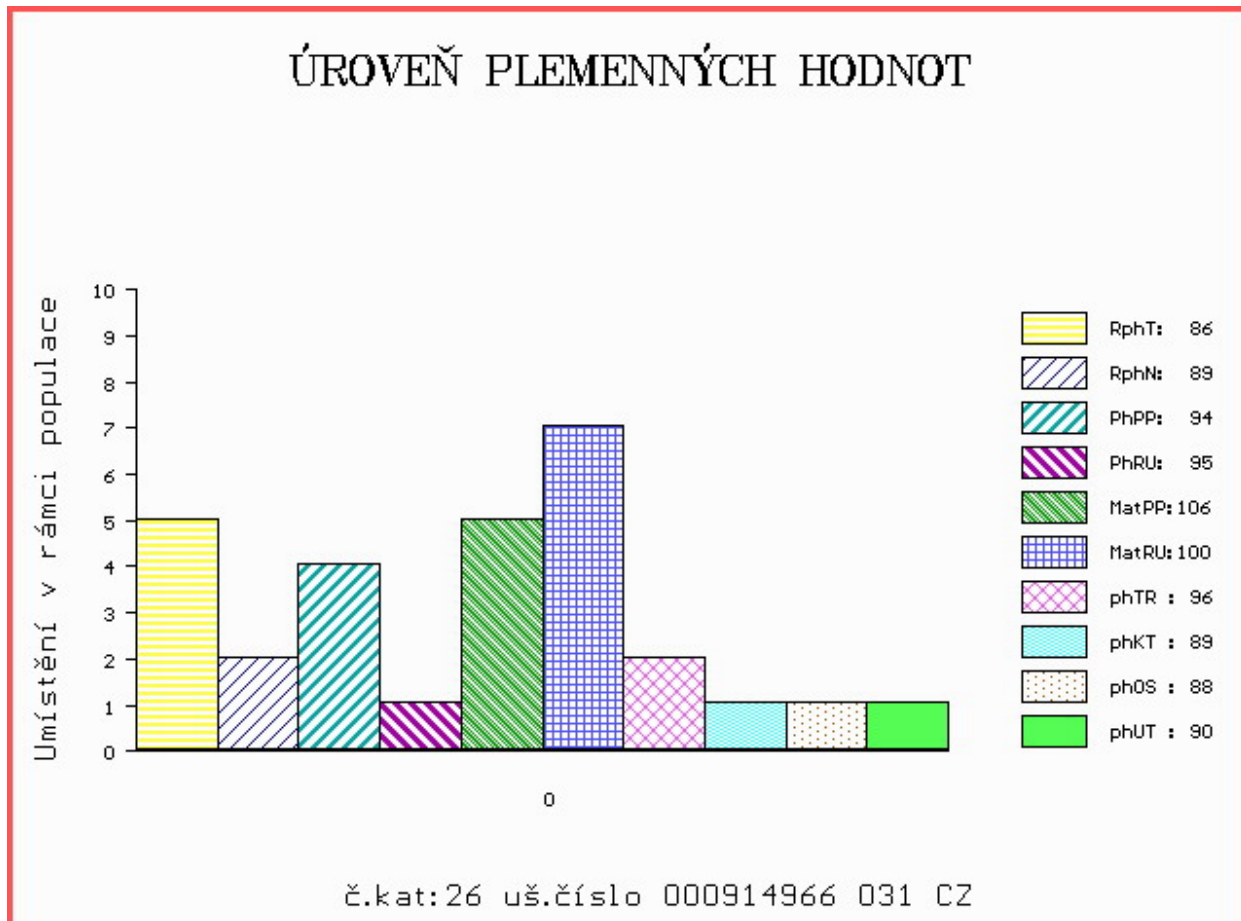

Číslo : **914966 031 CZ BEETHOWEN Z CUNKOVA** Číslo katalogu 26
Dat.nar. : 19.05.2015 Plemeno : UU100 Aubrac
Chovatel : Farma Kozák, s.r.o.
Majitel : Farma Kozák, s.r.o.

OOO 280 325 SUPER 1201013909
OO 280 324 VAILLANT 1204024968
MOO 1297004720 FR POULOUNE 1297004720

OTEC ZAU 019 DUCHES 1208017159
OMO 264 933 NARQUOIS 1297015564
MO 1201000725 FR SATGEOUNO 1201000725
MMO 1297004716 FR NANA 1297004716

OOM 000 URUBU 2 1203015002
OM 279 089 CANTAIRE 1207026462
MOM 1295017540 FR LISBONNE 1295017540

MATKA 1211001562 FR 1562 1211001562
OMM 279 090 OCEAN 1298015731
MM 1201032124 FR SUBLIME 1201032124
MMM 1296013872 FR MERVEILLE 1296013872

Vl.užit:nar: 36 kg ve 120d: 199 kg ve 210d: 273 kg v 365d: 558 kg / kříž: 128 cm
Přírustek v testu : 1950 g / 86 přírustek od narození: 1435 g / 89 šourek 38 cm
Věk při ZV 391 dní aktuálně k 21.05.16 hmotnost: 564 kg výška v kříži: 128 cm

PLEMENNÉ HODNOTY										LINEARNÍ HODNOCENÍ							
	pp	ru	pp	ru	TR	KT	OS	UT	Hmot	kříž	TR	KT	OS	UT	CE		
BÝK	PE	94	95	ME	106	100	96	89	88	90							
MATKA	PE	101	96	ME	111	106	99	95	95	96	648	138	21	22	18	6	67
OTEC	PE	90	100	ME	103	91	94	90	91	91	0	0	0	0	0	0	0

HODNOCEN: TR 9 / /10 KT / / OS / / UT Výsledek: