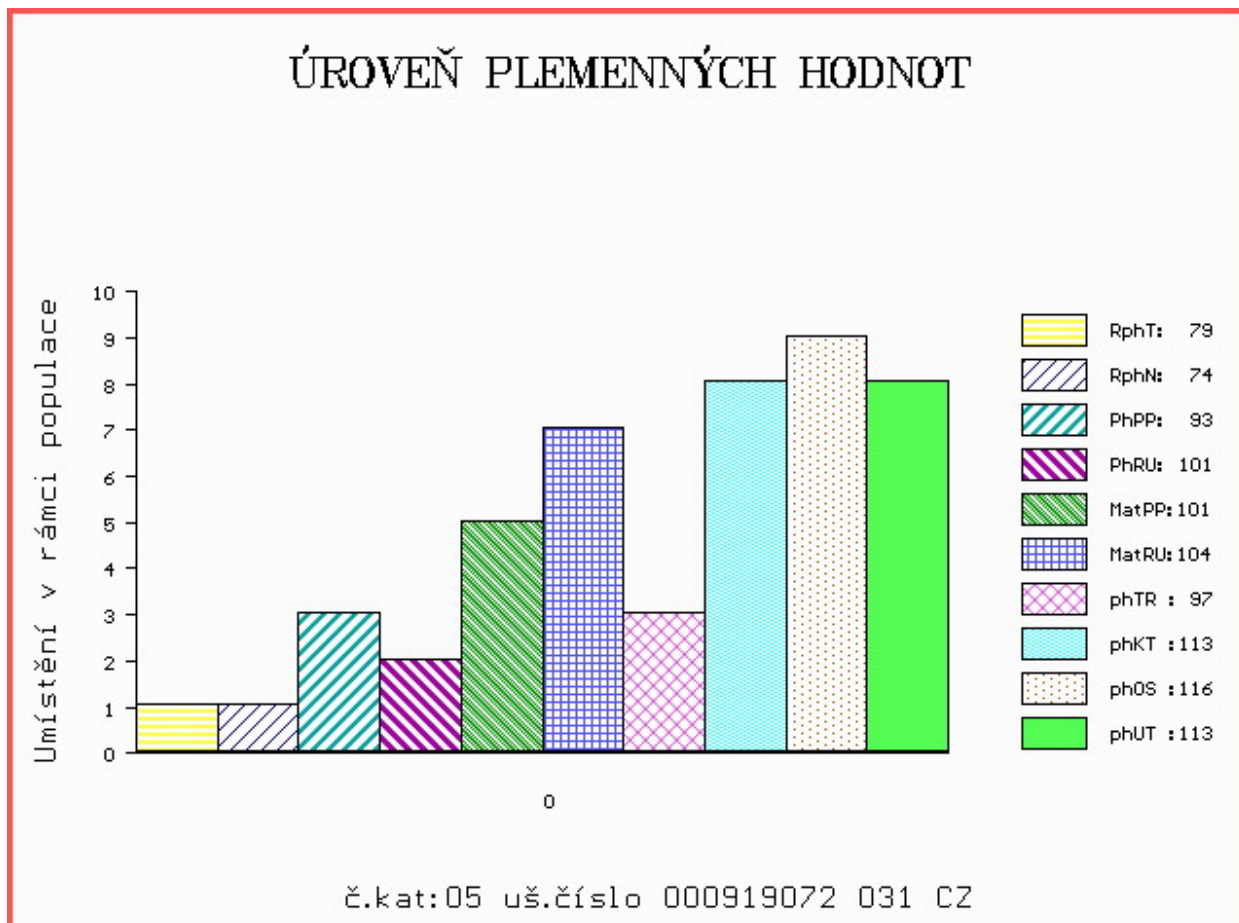

Číslo : **919072 031 CZ BÁRNY PÍSECKÝ** Číslo katalogu 5
Dat.nar. : 13.04.2015 Plemeno : Y100 Limousine
Chovatel : Kotalík Milan, Semice
Majitel : Kotalík Milan, Semice

OOO 271 553 OXYGENE 1298171453
OO ZLI 803 WILODGE TONKA WEY02-002
MOO 96022 UK WILODGE MECLAIRE WEY96-022

OTEC ZLM 305 MILLBURN HESTER 181698360704
OMO ZLI 324 MAS DU CLO 2396032213
MO 181698340561 IE MILLBURN ELLA 181698340561
MMO 0 BENBULBEN LOLA UIA747119

OOM ZLI 402 NENUPHAR 8797011143
OM ZLI 600 OZZY Z CUNKOVA 253000552873031
MOM 474 931 CZ LIMA Z OSTRÉHO ET 253000000474931

MATKA 418712 931 CZ TARINA 409000418712931
OMM ZLI 370 MERIDIEN 8796002929
MM 121115 953 CZ DARINA Z KALIŠTĚ 031000121115953
MMM 139245 511 CZ DUŠE Z KALIŠTĚ 031000139245511

Vl.užit:nar: **41** kg ve 120d: **199** kg ve 210d: **313** kg v 365d: **517** kg / kříž: **130** cm
Přírustek v testu : **1283 g / 79** přírustek od narození: **1267 g / 74** šourek **38** cm
Věk při ZV **427** dní aktuálně k 21.05.16 hmotnost: **553** kg výška v kříži: **132** cm

PLEMENNÉ HODNOTY										LINEARNÍ HODNOCENÍ						
	pp	ru	pp	ru	TR	KT	OS	UT		Hmot	kříž	TR	KT	OS	UT	CE
BÝK	PE	93	101	ME	101	104	97	113	116	113						
MATKA	PE	91	107	ME	104	102	104	112	112	112	616 /	136	19	18	19	6 62
OTEC	PE	94	96	ME	101	103	95	106	110	107	730 /	142	22	25	27	9 83

HODNOCEN: TR 5 / / 9 KT / / OS / / UT Výsledek: