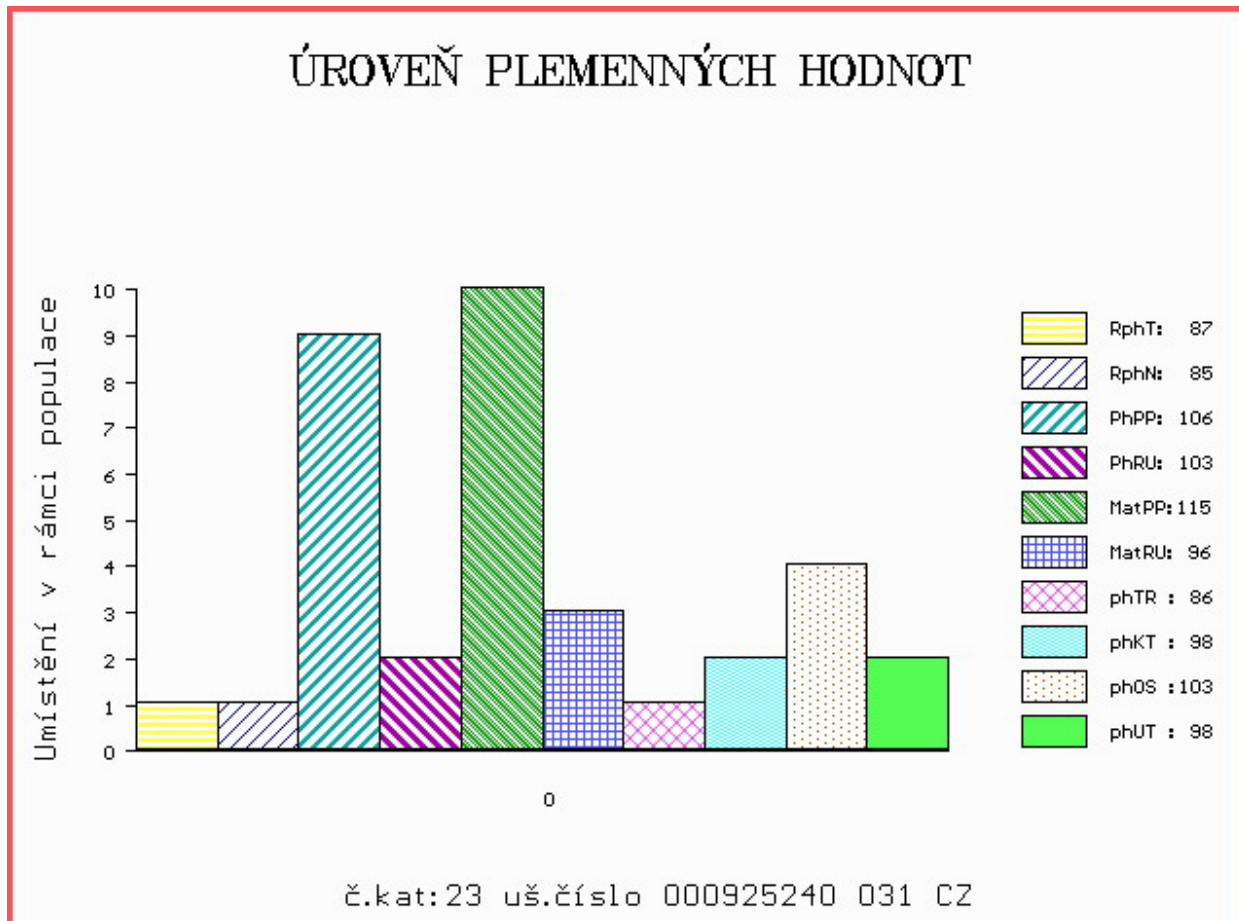

Číslo : **925240 031 CZ BRYX ZE LHOTY** Číslo katalogu 23
Dat.nar. : 15.05.2015 Plemeno : T100 Charolais
Chovatel : Douda Radek, Haškovcova Lhota
Majitel : Douda Radek, Haškovcova Lhota

OOO 266 914 DALTON 0388110618
OO ZCH 703 NECESSAIRE 6327793880
MOO 394113841 FR LICHETTE 0394113841

OTEC ZPT 216 VLÁSEK ET 485000761019031
OMO ZCH 299 FICUS 7190109735
MO 2151 417 CZ HANACH BOVET 069417002151
MMO 1991 417 CZ KARIN BOVET ET 069417001991

OOM 268 799 ROOSVELT SC P 8541876919
OM ZCH 942 UNICO SC PP 7121333571
MOM 7121400365 FR RONDELLE P 7121400365

MATKA 436620 931 CZ LÍZA ZE LHOTY ET P 461000436620931
OMM ZTI 018 RENOIR RVS 6770160934
MM 297101 931 CZ PRENORA Z OSTRÉHO 253000297101931
MMM 198120 931 CZ NARA Z OSTRÉHO 253000198120931

Vl.užit:nar: 39 kg ve 120d: 190 kg ve 210d: 290 kg v 365d: 507 kg / kříž: 129 cm
Přírustek v testu : 1608 g / 87 přírustek od narození: 1285 g / 85 šourek 36 cm
Věk při ZV 395 dní aktuálně k 21.05.16 hmotnost: 517 kg výška v kříži: 129 cm

PLEMENNÉ HODNOTY										LINEARNÍ HODNOCENÍ						
	pp	ru	pp	ru	TR	KT	OS	UT		Hmot	kříž	TR	KT	OS	UT	CE
BÝK	PE	106	103	ME	115	96	86	98	103	98						
MATKA	PE	96	110	ME	122	88	101	104	105	105	796 /	144	24	20	20	7 71
OTEC	PE	108	101	ME	107	102	86	99	103	98	547 /	134	20	16	16	6 58

HODNOCEN: TR 4 / / 7 KT / / OS / / UT Výsledek: