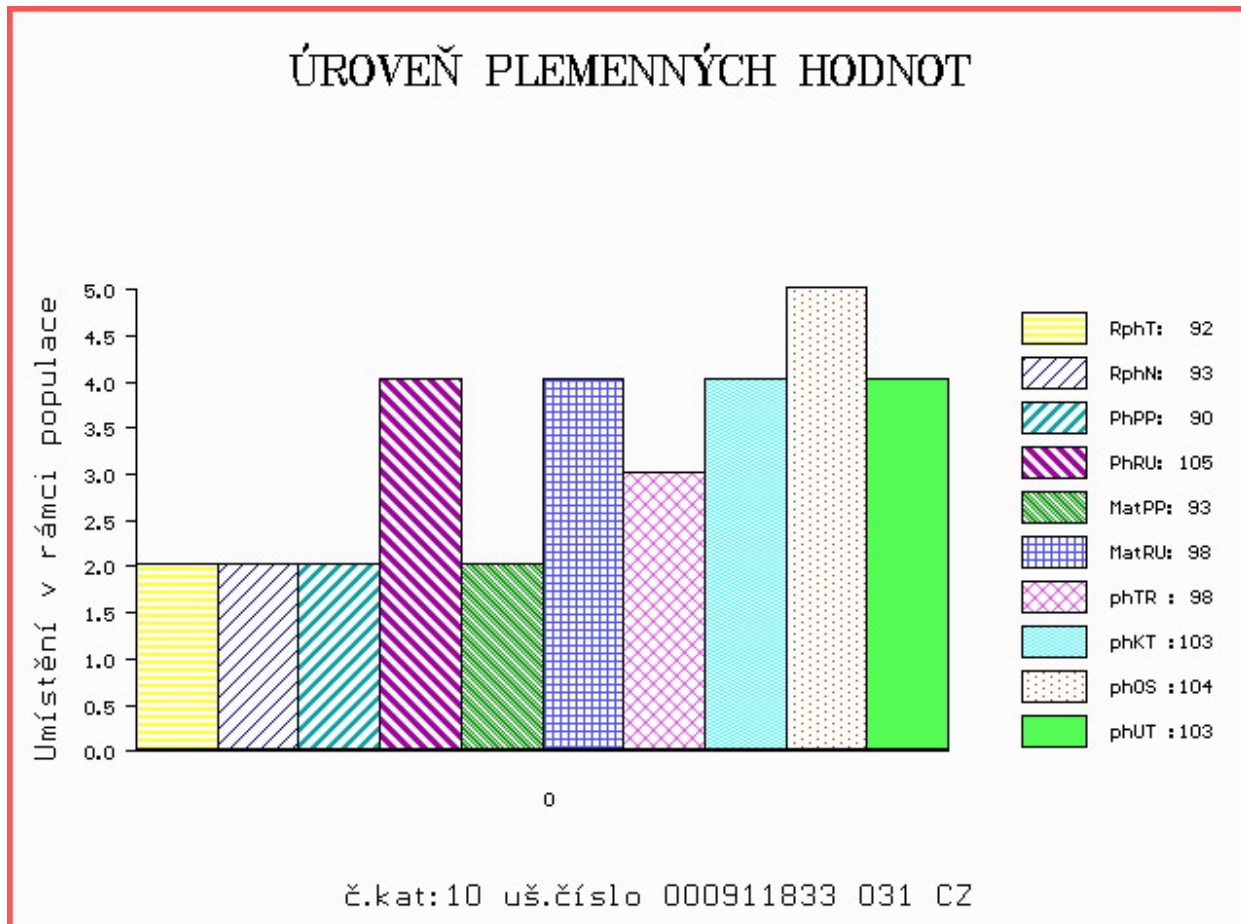

Číslo : **911833 031 CZ BŘETISLAV ZE SELIBOVA** Číslo katalogu 10
Dat.nar. : 05.05.2015 Plemeno : Y100 Limousine
Chovatel : ZD Selibov
Majitel : ZD Selibov

OOO ZLI 664 GENIAL 8791002491
OO 268 705 NELOMBO 1297172653
MOO 1289110490 FR ELANCEE 1289110490

OTEC ZLM 053 UNIQUE 1931432417
OMO ZLI 269 HIGHLANDER 1692111209
MO 1930068676 FR PELUCHE 1930068676
MMO 1992002519 FR HERTA 1992002519

OOM 268 128 OCEAN 0800522980
OM ZLI 740 UBU 2303327488
MOM 2397056215 FR NIVEA 2397056215

MATKA 369455 931 CZ ET 447000369455931
OMM ZLI 557 MOZART 1996019196
MM 198121 931 CZ NATASHA Z OSTRÉHO 253000198121931
MMM 2255671963 FR TATIANIA 2255671963

Vl.užit:nar: **40** kg ve 120d: **173** kg ve 210d: **276** kg v 365d: **466** kg / kříž: **130** cm
Přírustek v testu : **1666 g / 92** přírustek od narození: **1267 g / 93** šourek **39** cm
Věk při ZV **405** dní aktuálně k 21.05.16 hmotnost: **524** kg výška v kříži: **132** cm

PLEMENNÉ HODNOTY										LINEARNÍ HODNOCENÍ							
	pp	ru	ME	pp	ru	TR	KT	OS	UT	Hmot	kříž	TR	KT	OS	UT	CE	
BÝK	PE	90	105	ME	93	98	98	103	104	103							
MATKA	PE	84	110	ME	97	98	105	103	103	104	700	137	24	21	20	7	72
OTEC	PE	91	108	ME	95	92	107	104	103	104	0	0	0	0	0	0	0

HODNOCEN: TR 5 / / 6 KT / / OS / / UT Výsledek: