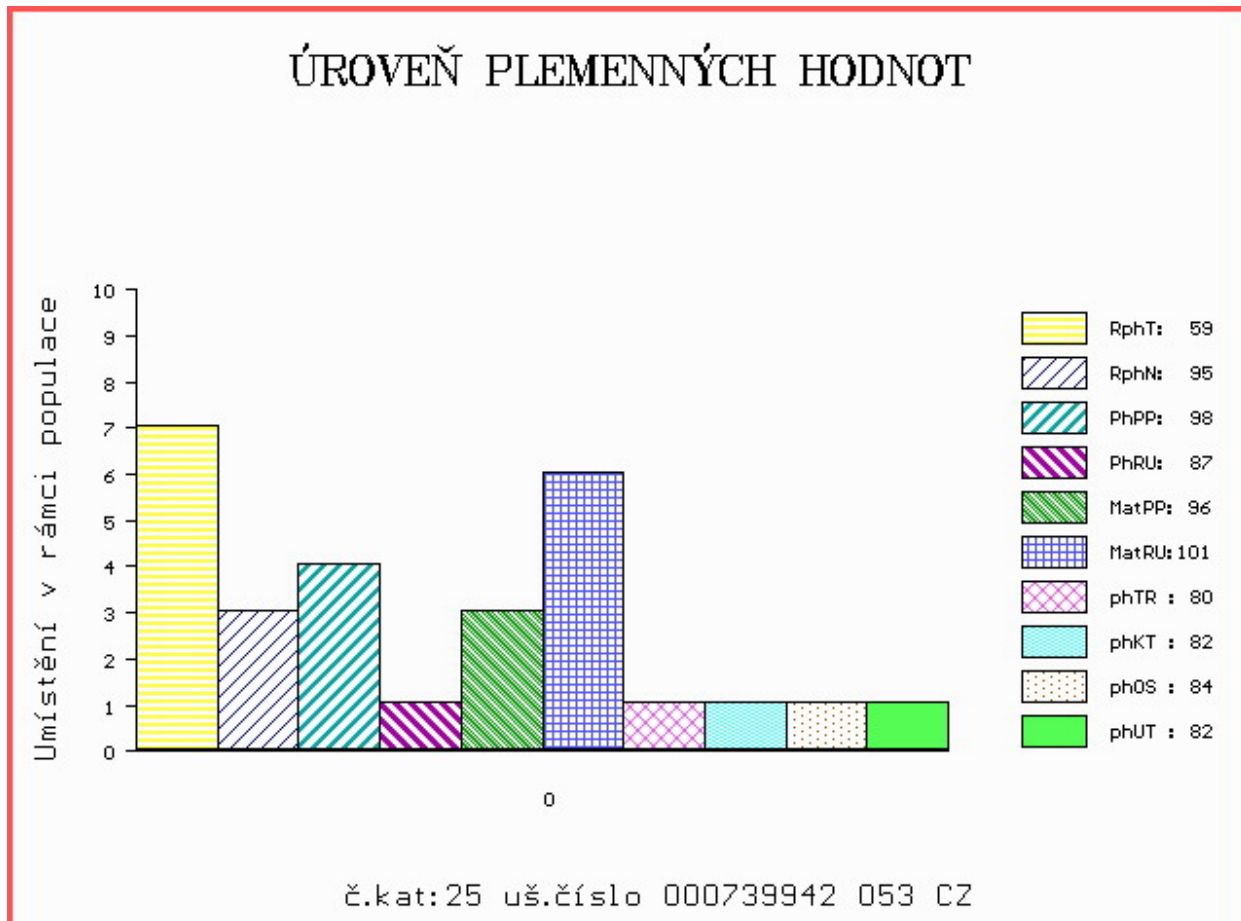

Číslo : **739942 053 CZ BINGO LA ET** Číslo katalogu 25
Dat.nar. : 17.05.2015 Plemeno : PP100 Parthenais
Chovatel : Střední škola zeměd.a veter.Lanškroun
Majitel : Střední škola zeměd.a veter.Lanškroun

OOO 271 920 POTIRON 7949950013
OO 271 919 SOCRATE 7969870462
MOO 7993001423 FR IDEALE 7993001423

OTEC ZPA 002 VULAIN 7968170863
OMO 271 921 NAIF 7997004370
MO 7968170443 FR RAPACE 7968170443
MMO 7994002652 FR JACASSE 7994002652

OOM 284 672 VIGILANT 8576376088
OM 279 098 DOMINO 7963631088
MOM 7963630478 FR UPETTE 7963630478

MATKA 7922662266 FR GENOMIQUE 7922662266
OMM 279 099 AVIATEUR 7931610749
MM 7922661898 FR DEFricHE 7922661898
MMM 7922661414 FR VEDEENNE 7922661414

Vl.užit:nar: **48 kg** ve 120d: **180 kg** ve 210d: **266 kg** v 365d: **535 kg** / kříž: **126 cm**
Přírustek v testu : **1783 g** / **59** přírustek od narození: **1341 g** / **95** šourek **36 cm**
Věk při ZV **393** dní aktuálně k 21.05.16 hmotnost: **544 kg** výška v kříži: **126 cm**

PLEMENNÉ HODNOTY										LINEARNÍ HODNOCENÍ						
	pp	ru	ME	pp	ru	TR	KT	OS	UT	Hmot	kříž	TR	KT	OS	UT	CE
BÝK	PE	98	87	ME	96	101	80	82	84	82						
MATKA	PE	106	94	ME	96	87	93	88	88	88	695 /	138	23	19	19	7 68
OTEC	PE	96	92	ME	95	115	89	87	86	86	0 /	0	0	0	0	0

HODNOCEN: TR 5 / /10 KT / / OS / / UT Výsledek: