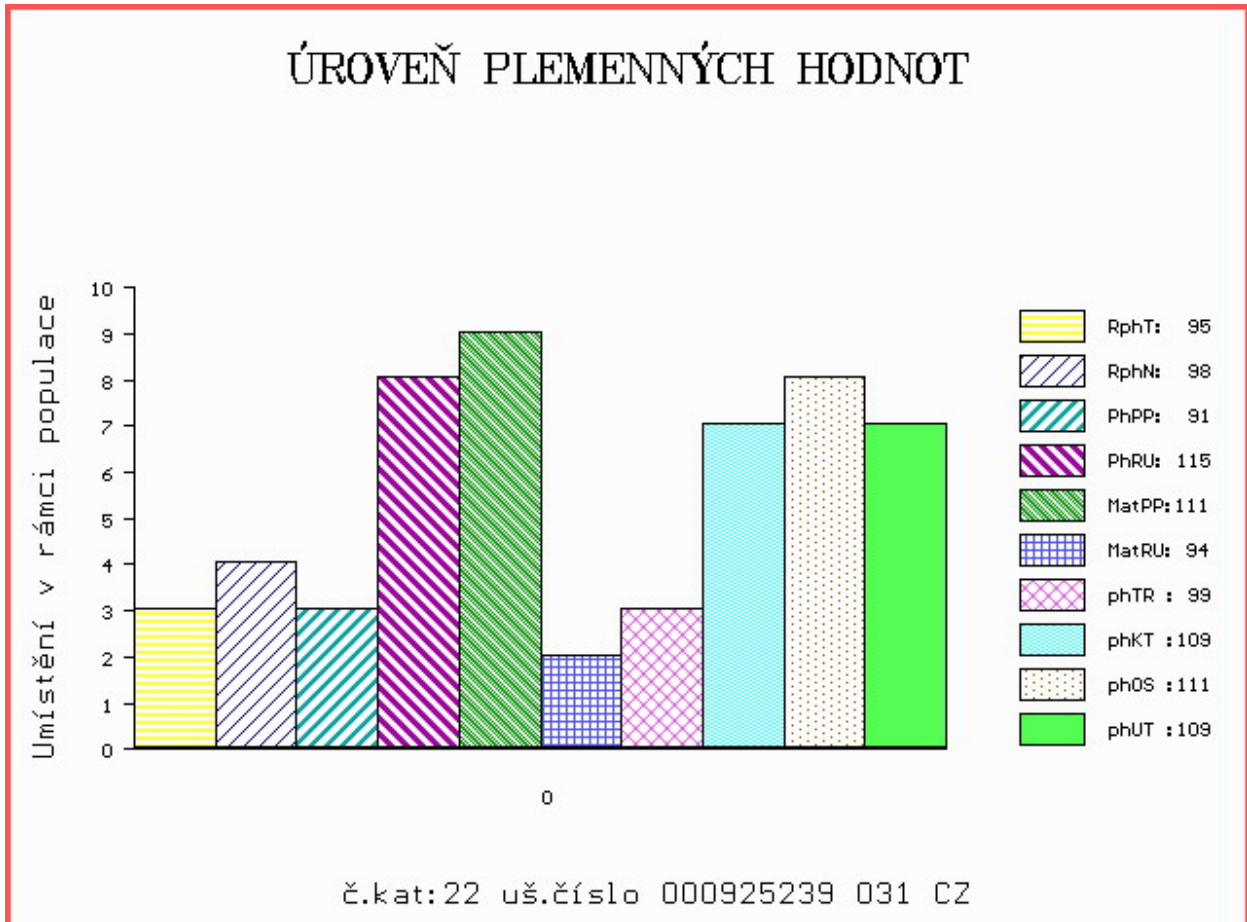

Číslo : 925239 031 CZ BARON ZE LHOTY Číslo katalogu 22
Dat.nar. : 13.05.2015 Plemeno : T100 Charolais
Chovatel : Douda Radek, Haškovcova Lhota
Majitel : Douda Radek, Haškovcova Lhota

OOO 263 773 HERMES 6092102162
OO 269 036 PANORAMIX 7121179402
MOO 7192105328 FR HERMIONE 7192105328

OTEC ZIT 107 VALDEVIE 8500069608
OMO ZCH 578 EPSOM 4289102555
MO 8598109003 FR OPERATION 8598109003
MMO 8592107477 FR IRIS 8592107477

OOM 268 799 ROOSVELT SC P 8541876919
OM ZCH 942 UNICO SC PP 7121333571
MOM 7121400365 FR RONDELLE P 7121400365

MATKA 436621 931 CZ KATKA ZE LHOTY ET P 461000436621931
OMM ZTI 018 RENOIR RVS 6770160934
MM 297101 931 CZ PRENORA Z OSTRÉHO 253000297101931
MMM 198120 931 CZ NARA Z OSTRÉHO 253000198120931

Vl.užit:nar: 43 kg ve 120d: 209 kg ve 210d: 329 kg v 365d: 605 kg / kříž: 133 cm
Přírustek v testu : 1875 g / 95 přírustek od narození: 1545 g / 98 šourek 38 cm
Věk při ZV 397 dní aktuálně k 21.05.16 hmotnost: 621 kg výška v kříži: 133 cm

PLEMENNÉ HODNOTY										LINEARNÍ HODNOCENÍ						
	pp	ru	pp	ru	TR	KT	OS	UT		Hmot	kříž	TR	KT	OS	UT	CE
BÝK	PE	91	115	ME	111	94	99	109	111	109						
MATKA	PE	101	105	ME	121	90	97	107	110	107	752 /	139	20	21	21	7 69
OTEC	PE	76	122	ME	100	98	100	105	106	105	0 /	0	0	0	0	0

HODNOCEN: TR 6 / /10 KT / / OS / / UT Výsledek: