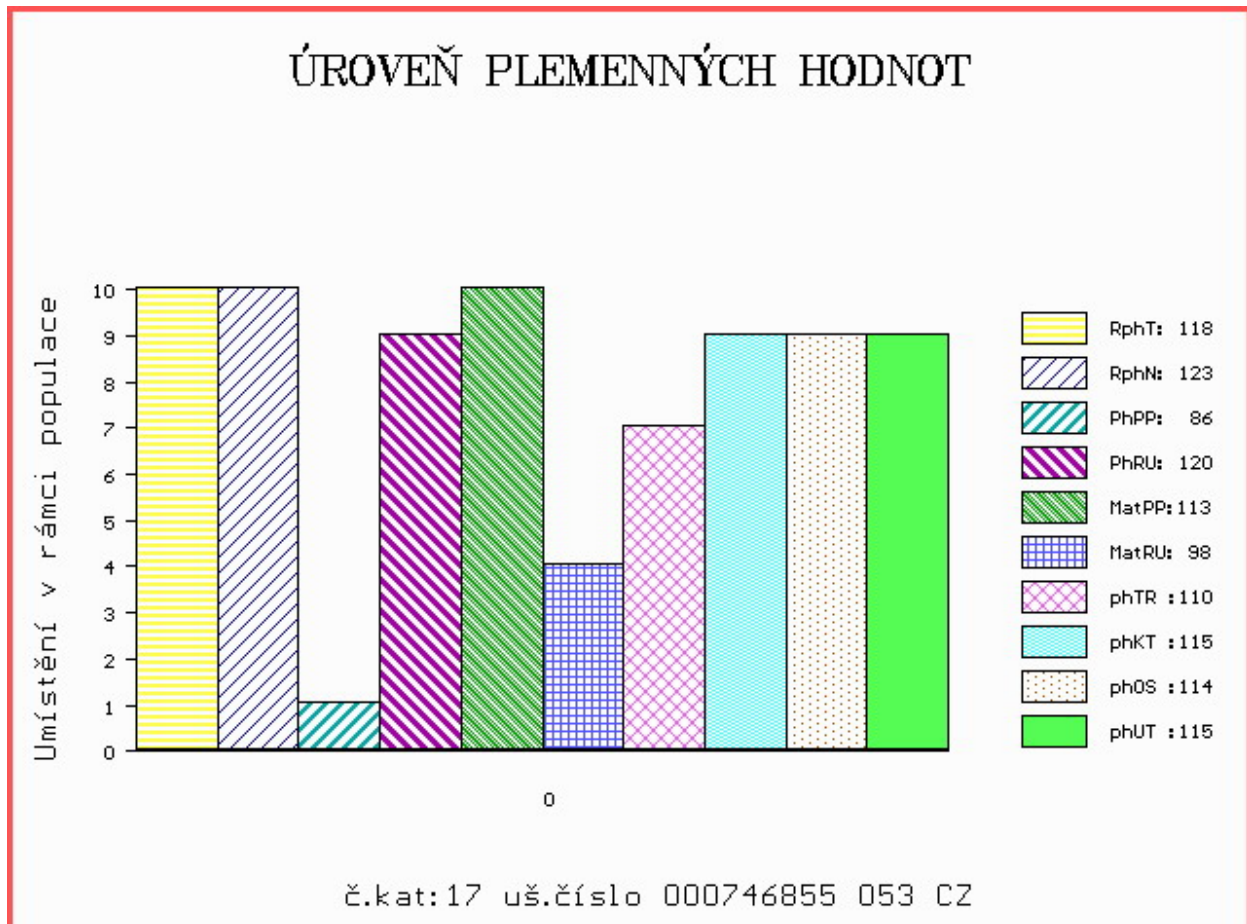

Číslo : **746855 053 CZ BODY BOVET ET** Číslo katalogu 17
Dat.nar. : 10.04.2015 Plemeno : T100 Charolais
Chovatel : Bovet a.s.Sloupnice
Majitel : Bovet a.s.Sloupnice

OOO ZCH 450 LE REBEL 3695100770
OO ZTI 102 SUMO 0311102405
MOO 397108144 FR NIMES 0397108144

OTEC ZTI 557 CHABAL 4522797018
OMO ZCH 386 HARNOIS 7192124090
MO 4522791051 FR SAVANE 4522791051
MMO 4597103607 FR NOVA 4597103607

OOM ZCH 806 HABIT 7992101442
OM ZTI 242 RESSORT 7121120184
MOM 7198280855 FR OZONE 7198280855

MATKA 218340 953 CZ REGINA BOVET ET 069000218340953
OMM ZCH 428 IBOB 4293100599
MM 146603 511 CZ KARLA BOVET ET 069000146603511
MMM 67001 546 CZ ŠAMPIÓN JANGELEC 1998 029546067001

Vl.užit:nar: **44** kg ve 120d: **257** kg ve 210d: **398** kg v 365d: **629** kg / kříž: **132** cm
Přírustek v testu : **2275 g / 118** přírustek od narození: **1681 g / 123** šourek **39** cm
Věk při ZV **430** dní aktuálně k 21.05.16 hmotnost: **728** kg výška v kříži: **136** cm

PLEMENNÉ HODNOTY										LINEARNÍ HODNOCENÍ							
	pp	ru	pp	ru	TR	KT	OS	UT		Hmot	kříž	TR	KT	OS	UT	CE	
BÝK	PE	86	120	ME	113	98	110	115	114	115							
MATKA	PE	85	126	ME	109	110	108	111	109	111	840	147	26	22	21	8	77
OTEC	PE	85	105	ME	115	85	102	107	106	107	0	0	0	0	0	0	0

HODNOCEN: TR 6 / /10 KT / / OS / / UT Výsledek: