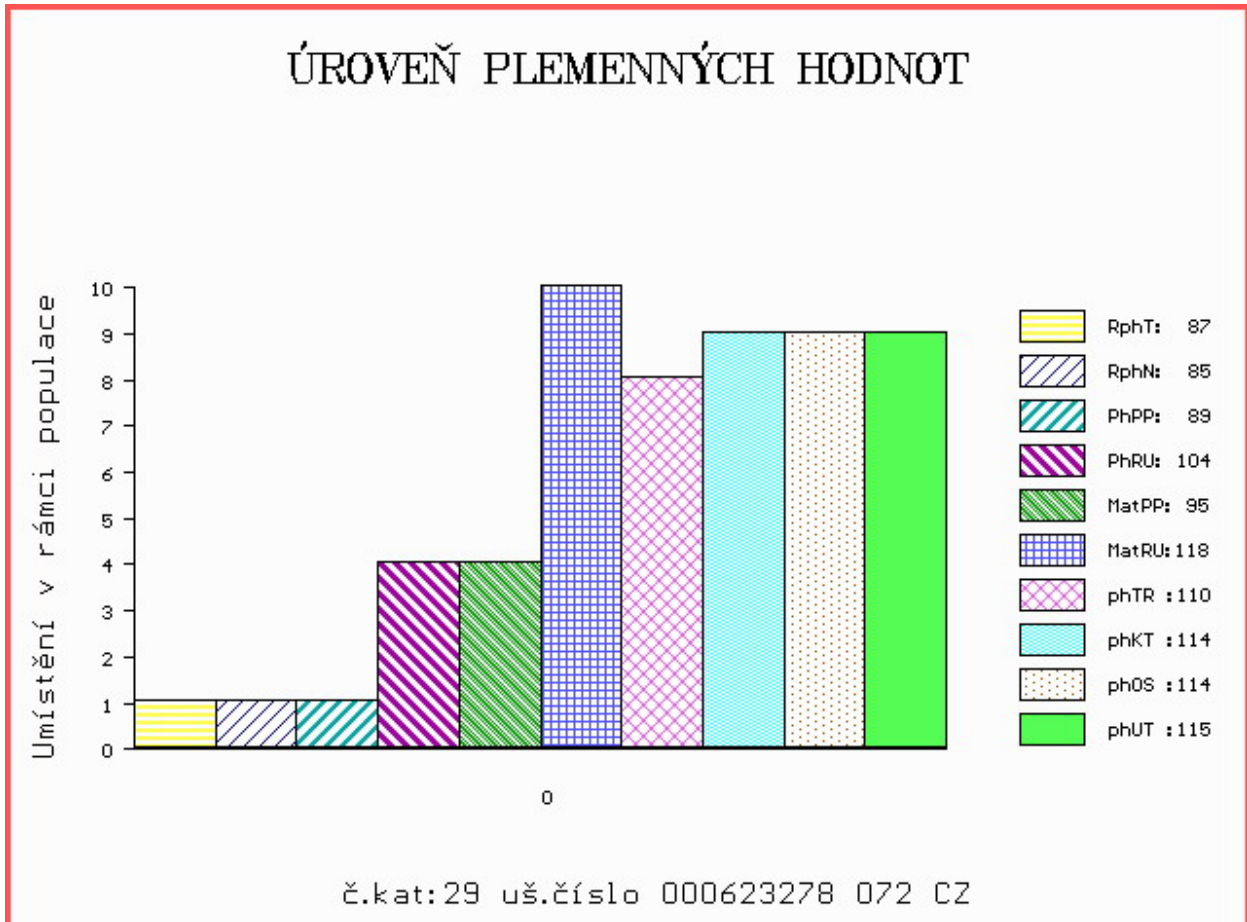

Číslo : **623278 072 CZ BRISTANO Z LUTONINY** Číslo katalogu 29
Dat.nar. : 28.04.2015 Plemeno : P100 Piemontese
Chovatel : Švidrnochová Jana ing.,Lutonina
Majitel : Švidrnochová Jana ing.,Lutonina

OOO 000 ERGO A.I. CN 12565 A
OO 000 PILOTA CN 32930
MOO 0 ABA CN 41419

Otec ZPI 207 TRISTANO CN 49308C
OMO 000 GELSO CN 33790A
MO 0 PALMA CN 32540B
MMO 0 DIANA CN 7765A

OOM ZPI 225 BRASIL TO 007B009
OM ZPI 476 IDOLO 1900077405
MOM 1109000127 IT ERICA 1109000127

MATKA 180357 972 CZ ET 174000180357972
OMM ZPI 208 VOLO CN 31704D
MM 103376 972 CZ 174000103376972
MMM 557 717 CZ 121717000557

Vl.užit:nar: **42** kg ve 120d: **214** kg ve 210d: **303** kg v 365d: **482** kg / kříž: **129** cm
Přírustek v testu : **1433 g / 87** přírustek od narození: **1226 g / 85** šourek **37** cm
Věk při ZV **412** dní aktuálně k 21.05.16 hmotnost: **519** kg výška v kříži: **131** cm

PLEMENNÉ HODNOTY										LINEARNÍ HODNOCENÍ						
	pp	ru	pp	ru	TR	KT	OS	UT		Hmot	kříž	TR	KT	OS	UT	CE
BÝK	PE	89	104	ME	95	118	110	114	114	115						
MATKA	PE	102	89	ME	96	125	103	97	96	97	750 /	144	27	18	19	7 71
Otec	PE	71	111	ME	93	106	112	112	112	115	0 /	0	0	0	0	0 0

HODNOCEN: TR 8 / / 6 KT / / OS / / UT Výsledek: