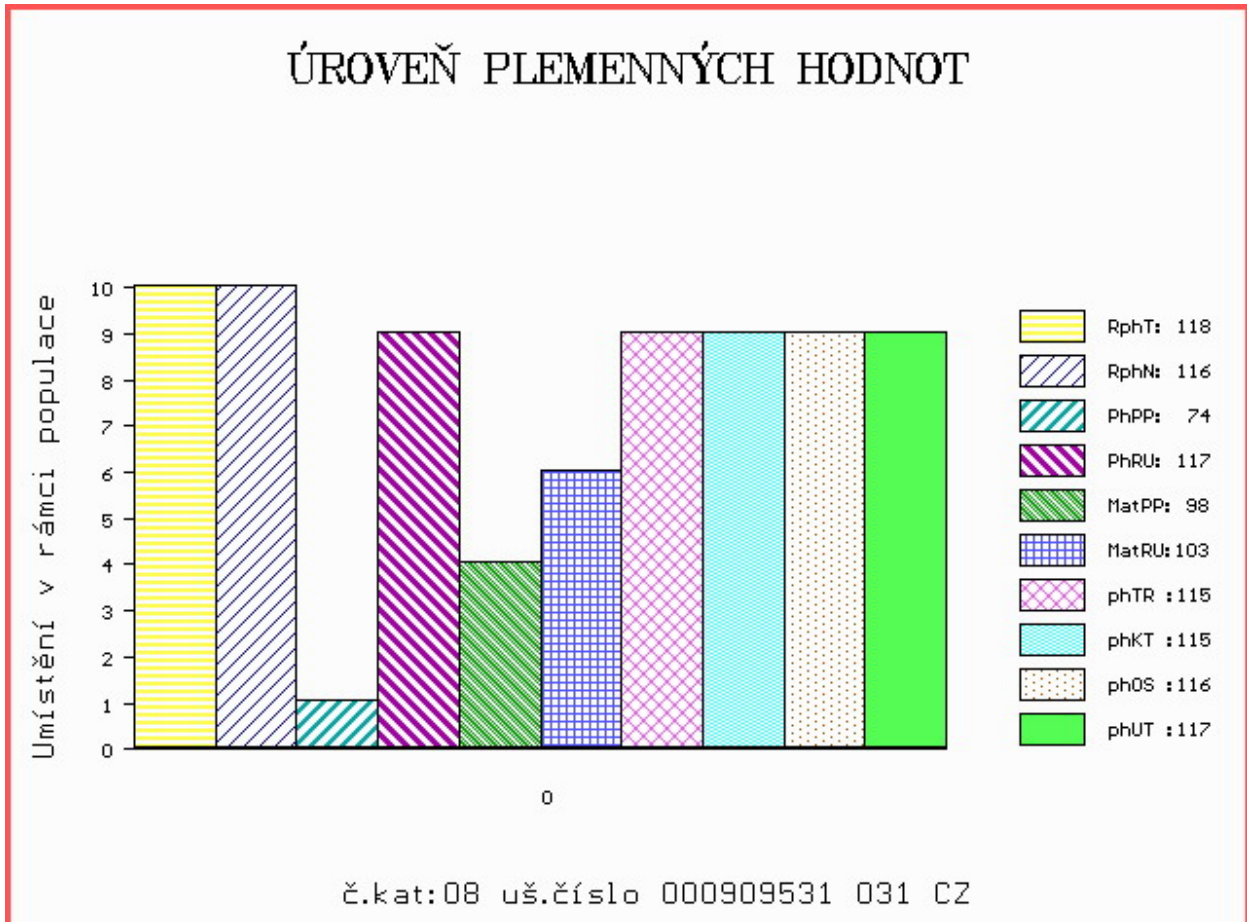

Číslo : **909531 031 CZ BUTTON BORSKÝ** Číslo katalogu 8
Dat.nar. : 04.05.2015 Plemeno : Y100 Limousine
Chovatel : Klusáček Stanislav, Suchdol nad Lužnicí
Majitel : Klusáček Stanislav, Suchdol nad Lužnicí

OOO ZLI 664 GENIAL 8791002491
OO ZLI 403 NECTAR 1997013151
MOO 1990002509 FR FRINGANTE 1990002509

OTEC ZLM 034 NANTOS 14.028 20866
OMO 268 576 DANIEL 03.410 83860
MO 1402313840 DE GELIERA 14.023 13840
MMO 1400223460 DE GIER 14.002 23460

OOM ZLI 573 IDEAL THURNSTOCK V 09.377 35789
OM ZLI 736 ISIMO V 14.032 95265
MOM 2303201046 FR TIMIE 2303201046

MATKA 269328 953 CZ HERBERTA Z KALIŠTĚ P 031000269328953
OMM ZLI 264 HUBERT VFU 007517003826
MM 139209 511 CZ HEDVA Z KALIŠTĚ 031000139209511
MMM 380 517 CZ HANIČKA Z KALIŠTĚ 031517000380

Vl.užit:nar: **59** kg ve 120d: **195** kg ve 210d: **322** kg v 365d: **599** kg / kříž: **135** cm
Přírustek v testu : **2041 g / 118** přírustek od narození: **1501 g / 116** šourek **38** cm
Věk při ZV **406** dní aktuálně k 21.05.16 hmotnost: **634** kg výška v kříži: **136** cm

PLEMENNÉ HODNOTY										LINEARNÍ HODNOCENÍ						
	pp	ru	pp	ru	TR	KT	OS	UT		Hmot	kříž	TR	KT	OS	UT	CE
BÝK	PE	74	117	ME	98	103	115	115	116	117						
MATKA	PE	90	107	ME	95	103	104	104	106	106	655 /	147	26	21	20	7 74
OTEC	PE	82	116	ME	96	99	108	119	122	121	1140 /	152	19	24	23	8 74

HODNOCEN: TR 7 / /10 KT / / OS / / UT Výsledek: