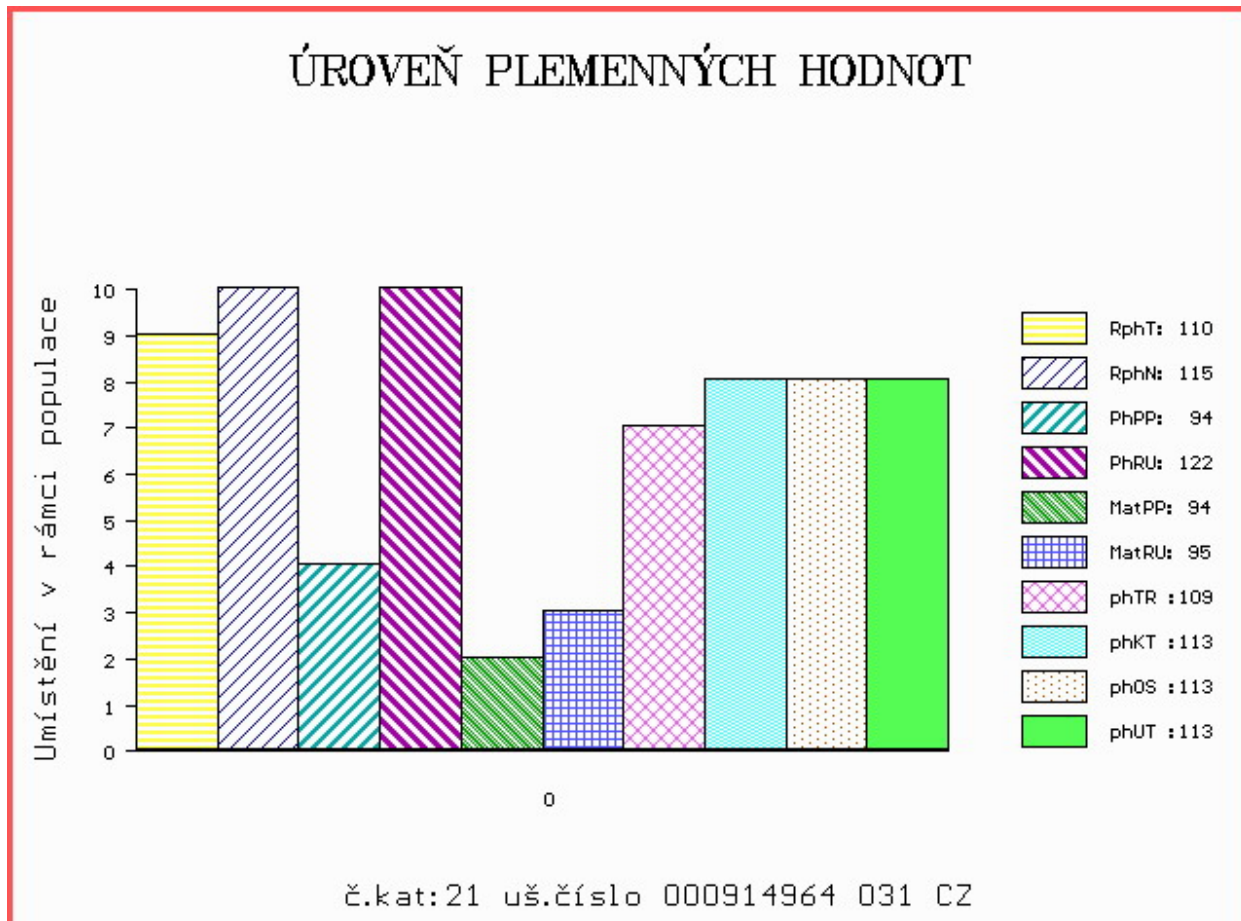

Číslo : **914964 031 CZ BILL Z CUNKOVA** Číslo katalogu 21
Dat.nar. : 02.05.2015 Plemeno : T100 Charolais
Chovatel : Farma Kozák, s.r.o.
Majitel : Farma Kozák, s.r.o.

OOO ZCH 516 MAGENTA 4296105603
OO ZTI 567 TAMILLY 7957090255
MOO 7957090070 FR ORMILLE 7957090070

OTEC ZIT 356 VILLIS Z CUNKOVA 455000799738031
OMO ZCH 517 NELSON 0397108304
MO 32625 931 CZ 253000032625931
MMO 367 417 CZ INEGALE 0393100635

OOM 269 450 EROS 1889103049
OM 269 449 IDEALISTE RVS 1893105537
MOM 1890107649 FR FLORIDE 1890107649

MATKA 250682 931 CZ OLINKA Z OSTRÉHO ET 253000250682931
OMM 269 310 FAKIR 7190126311
MM 5293048 711 FR ISATIS 5293048711
MMM 5290041456 FR FLORA 5290041456

Vl.užit:nar: 39 kg ve 120d: 202 kg ve 210d: 328 kg v 365d: 642 kg / kříž: 134 cm
Přírustek v testu : 2466 g / 110 přírustek od narození: 1719 g / 115 šourek 37 cm
Věk při ZV 408 dní aktuálně k 21.05.16 hmotnost: 701 kg výška v kříži: 135 cm

PLEMENNÉ HODNOTY										LINEARNÍ HODNOCENÍ							
	pp	ru	pp	ru	TR	KT	OS	UT	Hmot	kříž	TR	KT	OS	UT	CE		
BÝK	PE	94	122	ME	94	95	109	113	113	113							
MATKA	PE	94	113	ME	88	83	110	112	111	112	816	145	23	20	18	7	68
OTEC	PE	84	126	ME	105	110	114	119	119	119	781	144	27	22	22	8	79

HODNOCEN: TR 7 / /10 KT / / OS / / UT Výsledek: