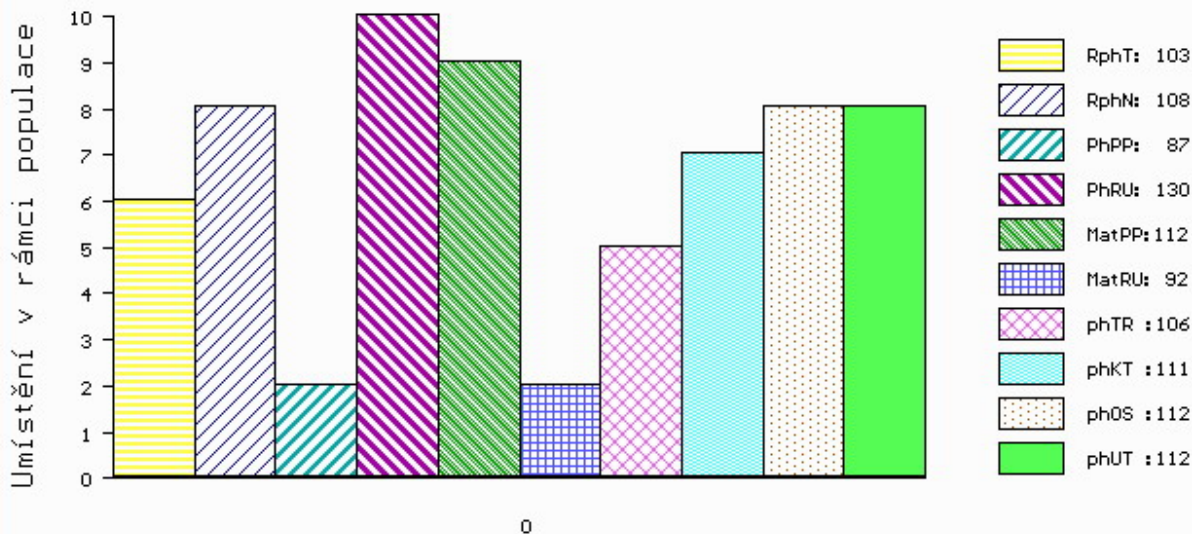

Číslo : **914961 031 CZ BRUCE Z CUNKOVA** Číslo katalogu 20
Dat.nar. : 19.04.2015 Plemeno : T100 Charolais
Chovatel : Farma Kozák, s.r.o.
Majitel : Farma Kozák, s.r.o.

OOO ZCH 516 MAGENTA 4296105603
OO ZTI 567 TAMILLY 7957090255
MOO 7957090070 FR ORMILLE 7957090070

OTEC ZIT 356 VILLIS Z CUNKOVA 455000799738031

OMO ZCH 517 NELSON 0397108304
MO 32625 931 CZ 253000032625931
MMO 367 417 CZ INEGALE 0393100635

OOM ZCH 699 JUMPER 8894104162
OM ZTI 035 NERO Z CUNKOVA ET 253000199542031
MOM 116979 511 CZ INGRID BOVET 069511116979

MATKA 297085 931 CZ PERRY Z OSTRÉHO 253000297085931

OMM CHP 057 ABOUKING 72 58488
MM 3033 417 CZ HEDA 148000003033417
MMM 3003 417 CZ BRISKA 72 44707

Vl.užit:nar: **46** kg ve 120d: **225** kg ve 210d: **332** kg v 365d: **613** kg / kříž: **135** cm
Přírustek v testu : **2133 g / 103** přírustek od narození: **1616 g / 108** šourek **39** cm
Věk při ZV **421** dní aktuálně k 21.05.16 hmotnost: **689** kg výška v kříži: **136** cm

PLEMENNÉ HODNOTY

LINEARNÍ HODNOCENÍ

	pp	ru	pp	ru	TR	KT	OS	UT	Hmot	kříž	TR	KT	OS	UT	CE		
BÝK	PE	87	130	ME	112	92	106	111	112	112							
MATKA	PE	101	120	ME	114	78	90	93	96	94	786 /	143	21	22	22	8	73
OTEC	PE	84	126	ME	105	110	114	119	119	119	781 /	144	27	22	22	8	79

HODNOCEN: TR 7 / /10 KT / / OS / / UT Výsledek:

ÚROVEŇ PLEMENNÝCH HODNOT

č.kat:20 uš.číslo 000914961 031 CZ