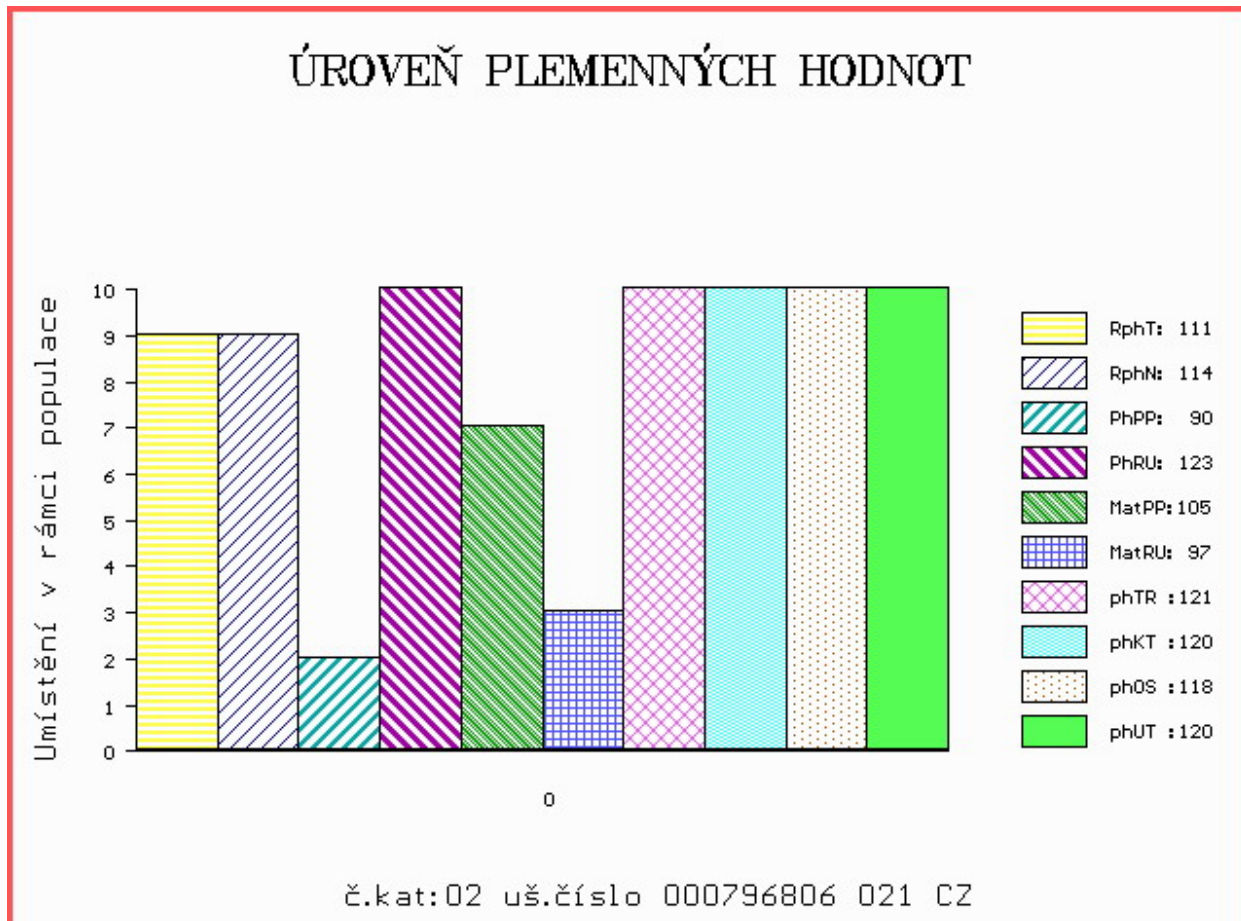

Číslo : **796806 021 CZ BROK Z POSTUPIC P** Číslo katalogu 2
Dat.nar. : 06.04.2015 Plemeno : Y100 Limousine
Chovatel : Pokorný Martin, Postupice
Majitel : Pokorný Martin, Postupice + OPB Cunkov s.r.o.

OOO 262 546 KAUP'S POLLED HAVANA 121924
OO ZLI 663 VIKING PP 2304904377
MOO 1311379 US C&S FINDERS KEEPERS 645F P 1311379

OTEC ZLM 075 UTE BOVET P 069000638998053
OMO ZLI 554 SILVERBIRD P 07.677 02475
MO 218350 953 CZ SILVERBIRDKA BOVET ET 069000218350953
MMO 116987 511 CZ JANICA BOVET 069000116987511

OOM ZLI 573 IDEAL THURNSTOCK V 09.377 35789
OM ZLI 736 ISIMO V 14.032 95265
MOM 2303201046 FR TIMIE 2303201046

MATKA 269335 953 CZ DAMARIS Z KALIŠTĚ P 031000269335953
OMM ZLI 394 LUIS VFU 007081014356
MM 130590 953 CZ DANICA Z KALIŠTĚ 031000130590953
MMM 139233 511 CZ DOMČA Z KALIŠTĚ 031000139233511

Vl.užit:nar: 39 kg ve 120d: 221 kg ve 210d: 370 kg v 365d: 609 kg / kříž: 134 cm
Přírustek v testu : 1966 g / 111 přírustek od narození: 1623 g / 114 šourek 38 cm
Věk při ZV 434 dní aktuálně k 21.05.16 hmotnost: 706 kg výška v kříži: 136 cm

PLEMENNÉ HODNOTY										LINEARNÍ HODNOCENÍ								
	pp	ru	pp	ru	TR	KT	OS	UT		Hmot	kříž	TR	KT	OS	UT	CE		
BÝK	PE	90	123	ME	105	97	121	120	118	120								
MATKA	PE	94	118	ME	108	102	110	118	120	118	680	/	142	24	18	17	6	65
OTEC	PE	86	120	ME	101	91	121	117	112	117	617	/	142	26	19	18	7	70

HODNOCEN: TR 7 / /10 KT / / OS / / UT Výsledek: