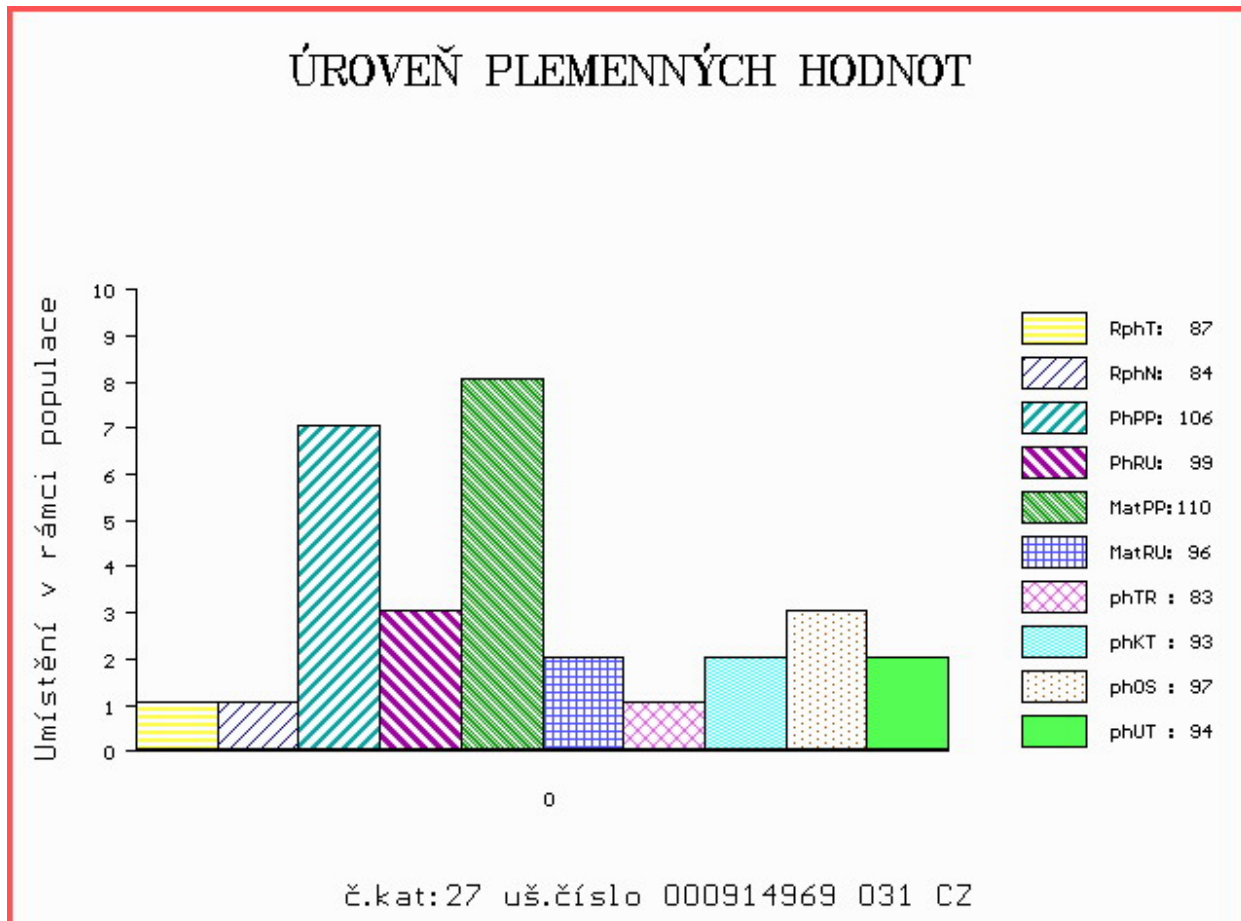

Číslo : **914969 031 CZ BONY Z CUNKOVA** Číslo katalogu 27
Dat.nar. : 21.05.2015 Plemeno : Z100 Salers
Chovatel : Farma Kozák, s.r.o.
Majitel : Farma Kozák, s.r.o.

OOO 272 077 VITALI 1446000320
OO ZSA 128 ESPOIR 5500904177
MOO 1995010955 FR LIANE 1995010955

OTEC ZSA 164 VALDEMAR JUNA 207000787234031
OMO ZSA 056 NUMERO 1997010552
MO 195907 931 CZ 207000195907931
MMO 77979 246 CZ 207000077979246

OOM 000 RACEUR 6331290046
OM 279 121 BIRMAN 1526308026
MOM 1588054841 FR BRILLANTE 1588054841

MATKA 1531498338 FR GEBROISE 1531498338
OMM 279 123 TONUS 6337702678
MM 6300864666 FR VALSE 6340864666
MMM 6334711720 FR SAMBA 6334711720

Vl.užit:nar: 32 kg ve 120d: 206 kg ve 210d: 279 kg v 365d: 458 kg / kříž: 132 cm
Přírustek v testu : 1233 g / 87 přírustek od narození: 1167 g / 84 šourek 36 cm
Věk při ZV 389 dní aktuálně k 21.05.16 hmotnost: 459 kg výška v kříži: 132 cm

PLEMENNÉ HODNOTY										LINEARNÍ HODNOCENÍ						
	pp	ru	pp	ru	TR	KT	OS	UT		Hmot	kříž	TR	KT	OS	UT	CE
BÝK	PE	106	99	ME	110	96	83	93	97	94						
MATKA	PE	111	86	ME	108	92	84	86	87	85	698 /	142	18	20	18	6 62
OTEC	PE	98	114	ME	108	109	112	127	129	129	653 /	140	26	23	23	8 80

HODNOCEN: TR 5 / / 5 KT / / OS / / UT Výsledek: