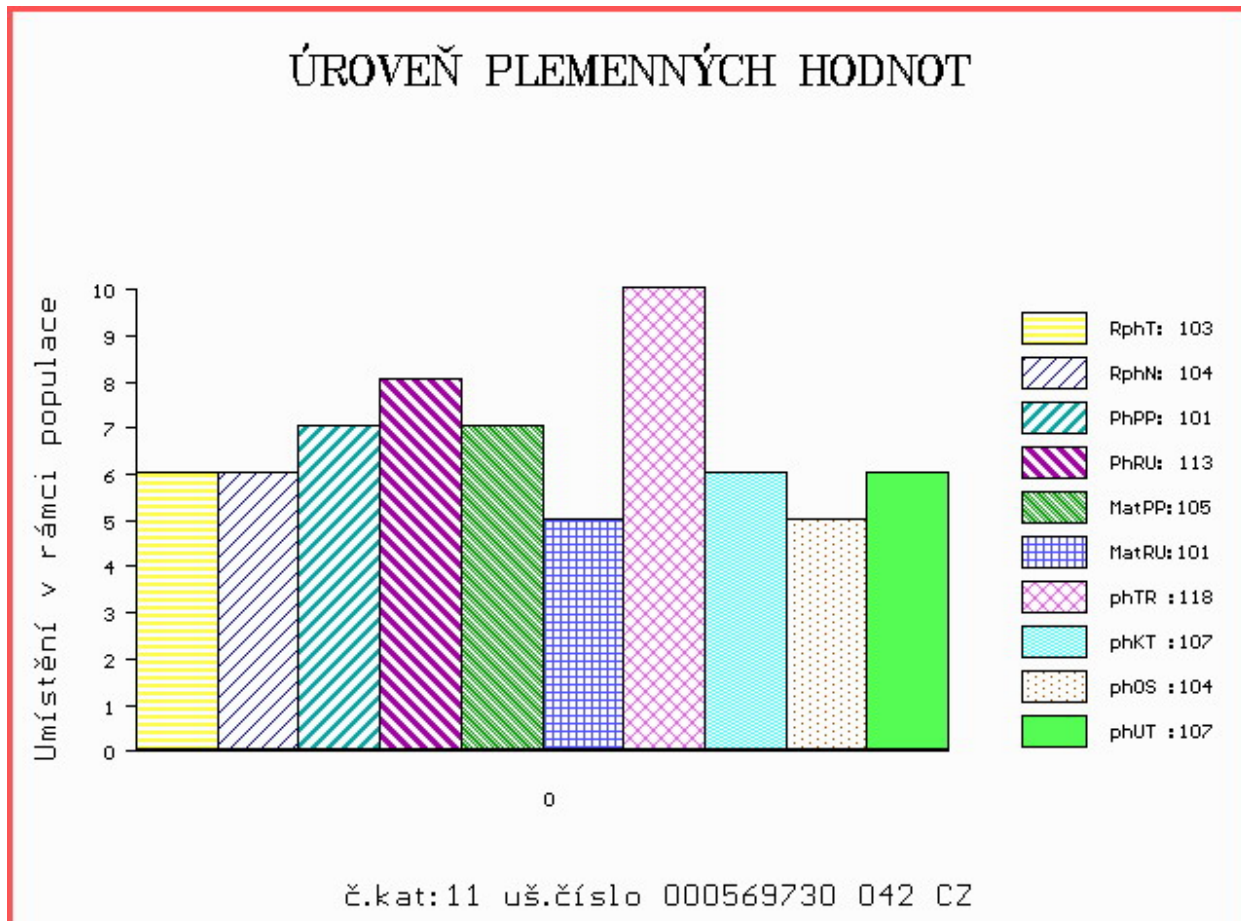

Číslo : **569730 042 CZ BEN Z BYNOVCE** Číslo katalogu 11
Dat.nar. : 08.05.2015 Plemeno : Y100 Limousine
Chovatel : Němec Eduard, Bynovec
Majitel : Němec Eduard, Bynovec

OOO 267 694 CASSIS 4088028055
OO ZLI 490 REMIX 1717626948
MOO 1797002235 FR NOUGATINE 1797002235

OTEC ZLI 873 TEZE Z LAŽIŠTĚ 408000701970031
OMO 270 334 TARZAN 4802022945
MO 4807043727 FR BERTILLE 4807043727
MMO 4803023372 FR TIGRESSE 4803023372

OOM ZLI 325 KOLJA VFU 007764119005
OM ZLI 450 NOVÁČEK VFU 007000106441081
MOM 113294 704 CZ ITAKA VFU 007000113294704

MATKA 225860 932 CZ 189000225860932
OMM ZLI 343 JASNÝ VFU 007764119002
MM 99285 932 CZ 189000099285932
MMM 2946 517 CZ 189517002946

Vl.užit:nar: 39 kg ve 120d: 212 kg ve 210d: 349 kg v 365d: 586 kg / kříž: 135 cm
Přírustek v testu : 1708 g / 103 přírustek od narození: 1512 g / 104 šourek 38 cm
Věk při ZV 402 dní aktuálně k 21.05.16 hmotnost: 612 kg výška v kříži: 136 cm

PLEMENNÉ HODNOTY										LINEARNÍ HODNOCENÍ							
	pp	ru	pp	ru	TR	KT	OS	UT	Hmot	kříž	TR	KT	OS	UT	CE		
BÝK	PE	101	113	ME	105	101	118	107	104	107							
MATKA	PE	94	109	ME	105	95	109	105	103	104	750 /	145	24	19	18	6	67
OTEC	PE	104	111	ME	104	110	107	106	105	106	608 /	136	21	21	21	7	70

HODNOCEN: TR 7 / /10 KT / / OS / / UT Výsledek: