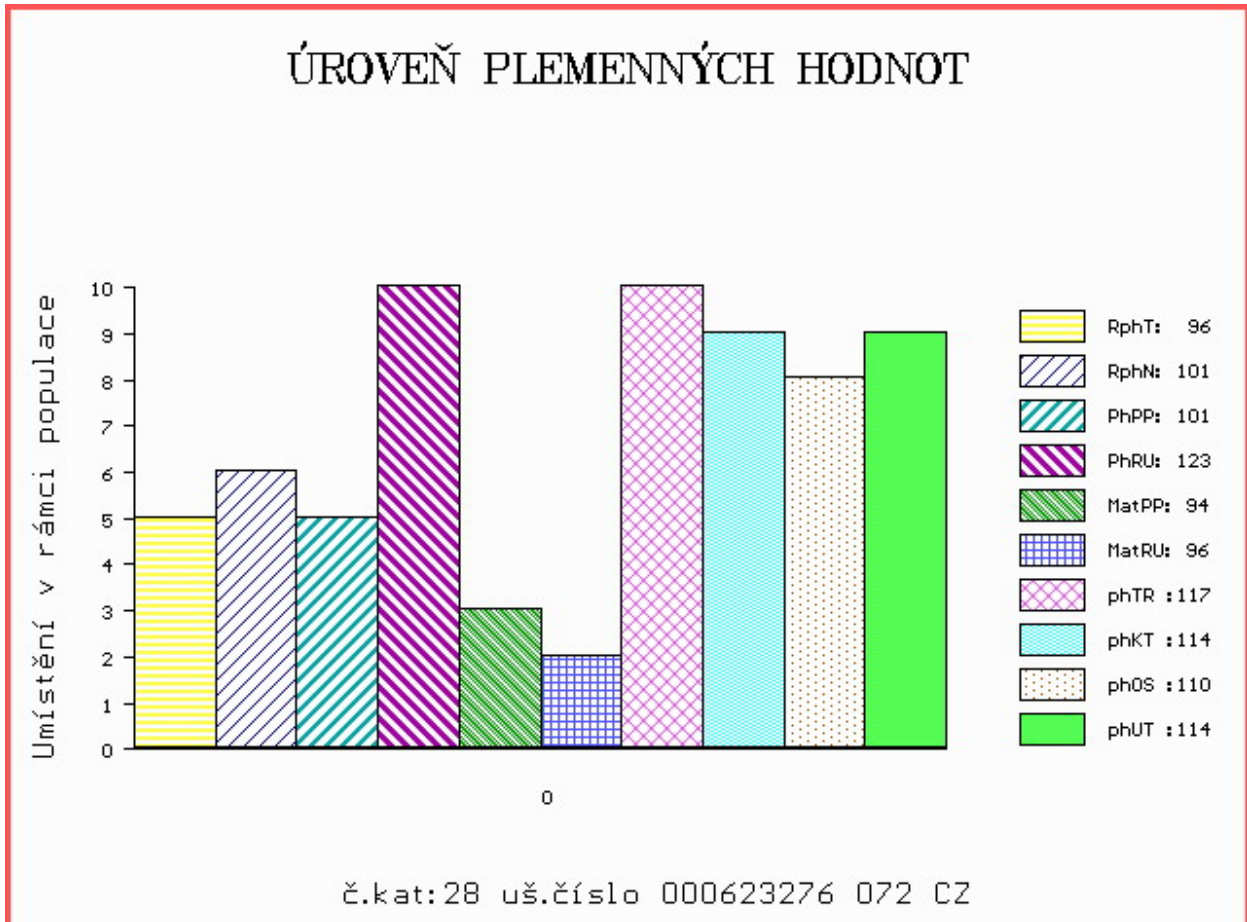

Číslo : **623276 072 CZ BEDŘICH Z LUTONINY** Číslo katalogu 28
Dat.nar. : 18.04.2015 Plemeno : P100 Piemontese
Chovatel : Švidrnichová Jana ing.,Lutonina
Majitel : Švidrnichová Jana ing.,Lutonina

OOO 267 767 CEDRO 125CN010C006
OO 271 898 ISPANICO 001900346466
MOO 1900270225 IT EFFE 001900270225

OTEC ZPI 608 ORSO 004990393215
OMO 268 212 TURBO CN 10275D
MO 0 BARONA 028CN010B009
MMO 0 ROSETTA CN 17420C

OOM 270 765 GLOBO 004903064482
OM ZPI 520 LUKI 001990039347
MOM 1292000071 IT D 001292000071

MATKA 174835 972 CZ URNA Z LUTONINY 384000174835972
OMM ZPI 354 BRIO 061CN362B025
MM 116811 972 CZ 076000116811972
MMM 105477 304 CZ 354000105477304

Vl.užit:nar: 42 kg ve 120d: 207 kg ve 210d: 316 kg v 365d: 535 kg / kříž: 136 cm
Přírustek v testu : 1666 g / 96 přírustek od narození: 1363 g / 101 šourek 38 cm
Věk při ZV 422 dní aktuálně k 21.05.16 hmotnost: 586 kg výška v kříži: 138 cm

PLEMENNÉ HODNOTY										LINEARNÍ HODNOCENÍ							
	pp	ru	pp	ru	TR	KT	OS	UT		Hmot	kříž	TR	KT	OS	UT	CE	
BÝK	PE	101	123	ME	94	96	117	114	110	114							
MATKA	PE	97	110	ME	95	102	101	104	104	105	670	143	24	19	18	6	67
OTEC	PE	105	119	ME	93	93	109	108	106	108	0	0	0	0	0	0	0

HODNOCEN: TR 10 / /10 KT / / OS / / UT Výsledek: