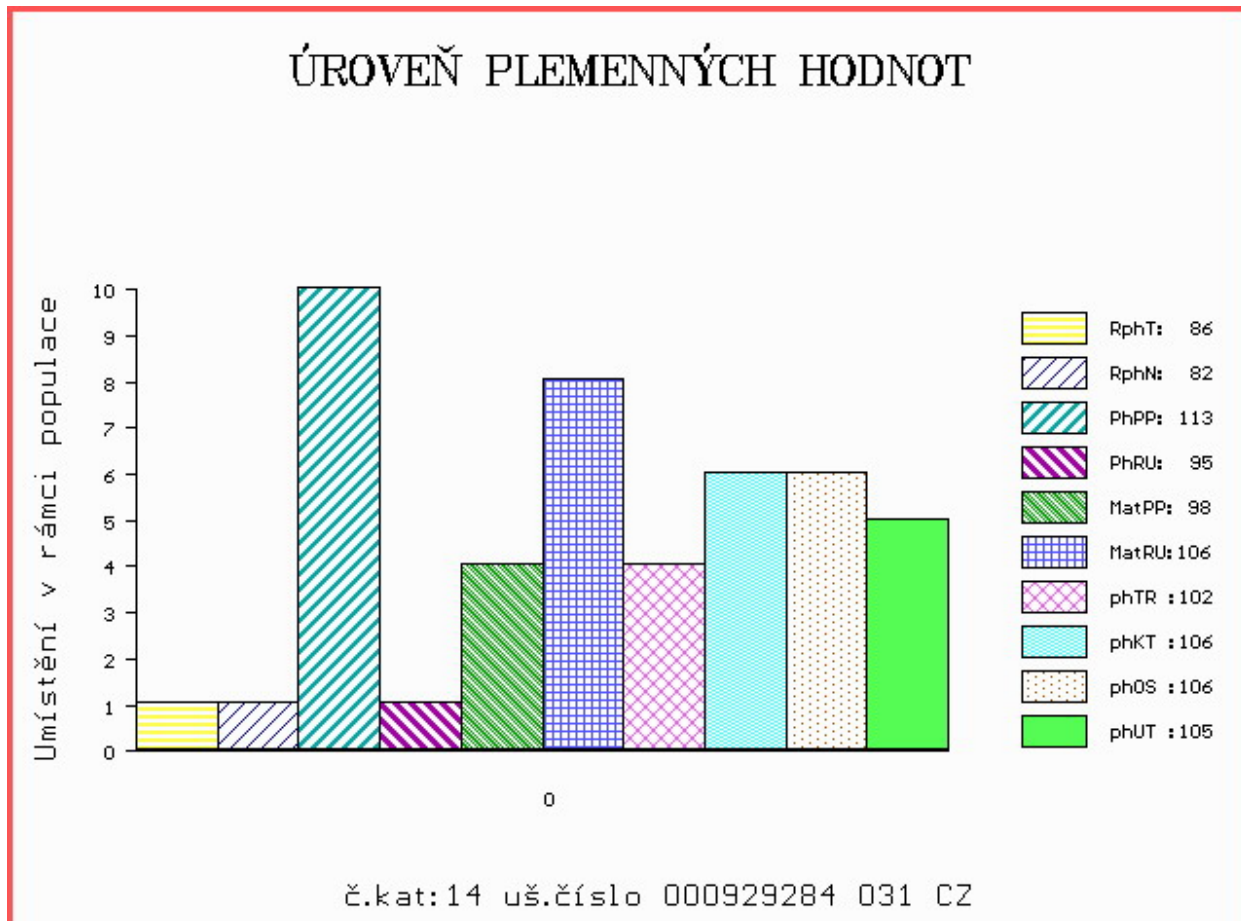

Číslo : **929284 031 CZ BENJI NOVOKOSTELECKÝ** Číslo katalogu 14
Dat.nar. : 19.05.2015 Plemeno : Y100 Limousine
Chovatel : Kačirek Pavel, Nový Kostelec
Majitel : Kačirek Pavel, Nový Kostelec

OOO 000 EOLE 1589001903
OO 265 068 JABOT 1993015958
MOO 1988008261 FR DYNAMITE 1988008261

OTEC ZLI 295 MALIBU 3696026196
OMO 262 470 FARCEUR 3690007611
MO 3692005630 FR HAITI 3692005630
MMO 3680011842 FR REGLISSE 3680011842

OOM 270 376 PAYCHECK P 134893
OM ZLI 535 VIGNY.B V 8604154069
MOM 8699139769 FR PENSEE B 8699139769

MATKA 339435 931 CZ RENTA Z OSTRÉHO 253000339435931
OMM ZLI 276 CHANSON 093387049181
MM 121909 208 CZ JANA Z OSTRÉHO 253000121909208
MMM 3131 517 CZ GAMA NEČTINSKÁ 093517003131

Vl.užit:nar: 38 kg ve 120d: 203 kg ve 210d: 291 kg v 365d: 525 kg / kříž: 131 cm
Přírustek v testu : 1583 g / 86 přírustek od narození: 1337 g / 82 šourek 37 cm
Věk při ZV 391 dní aktuálně k 21.05.16 hmotnost: 530 kg výška v kříži: 131 cm

PLEMENNÉ HODNOTY										LINEARNÍ HODNOCENÍ						
	pp	ru	pp	ru	TR	KT	OS	UT		Hmot	kříž	TR	KT	OS	UT	CE
BÝK	PE	113	95	ME	98	106	102	106	106	105						
MATKA	PE	109	96	ME	103	101	97	106	107	104	756 /	142	24	21	22	8 75
OTEC	PE	108	90	ME	96	111	97	103	106	104	0 /	0	0	0	0	0

HODNOCEN: TR 5 / / 9 KT / / OS / / UT Výsledek: