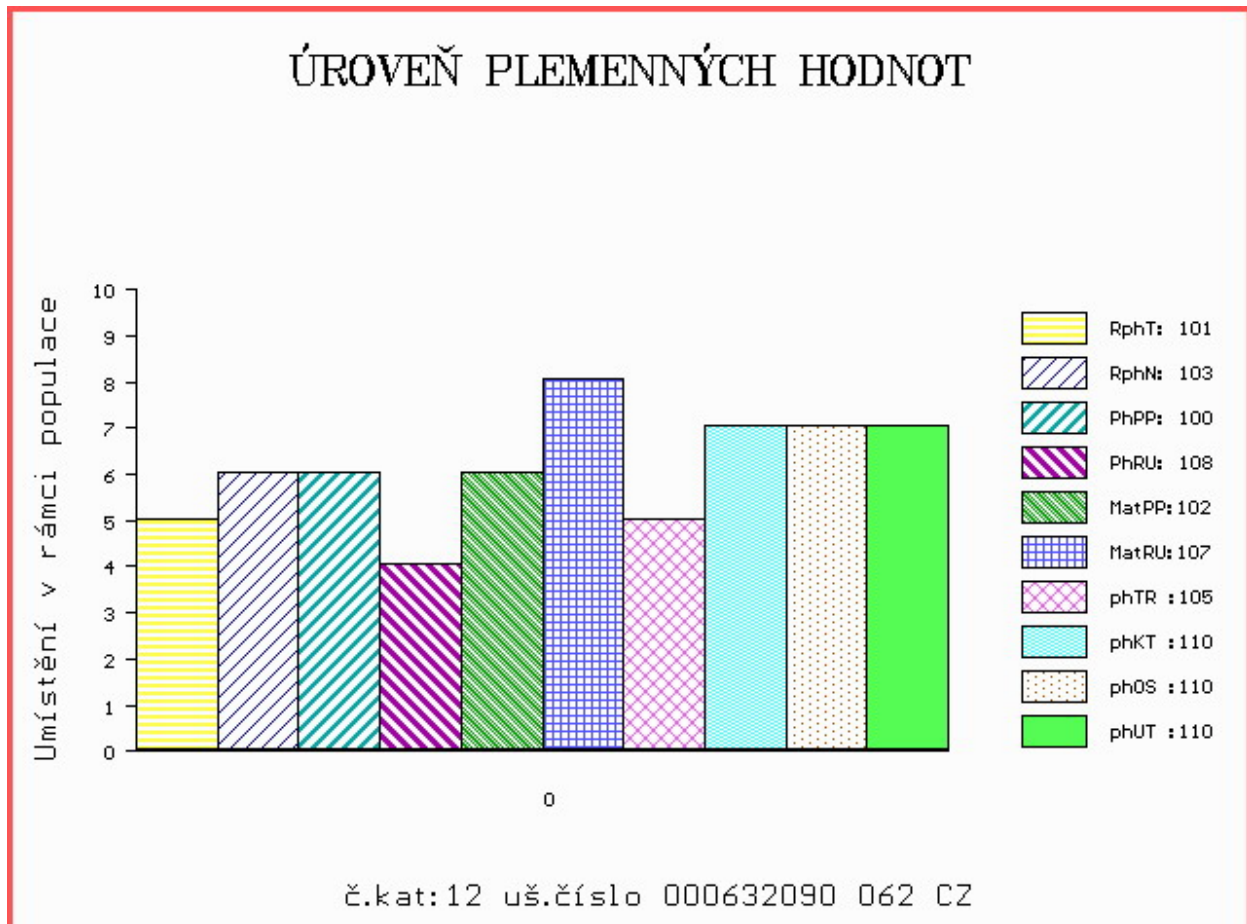

Číslo : **632090 062 CZ BALOG ZE SKAL** Číslo katalogu 12
Dat.nar. : 11.06.2015 Plemeno : T100 Charolais
Chovatel : ZD Skály Benešov, družstvo
Majitel : ZD Skály Benešov, družstvo

OOO 266 497 COOPER 7187110011
OO ZCH 489 LAKANAL 0395121015
MOO 384111230 FR VEDETTE 0384111230

OTEC ZTI 949 UNIFORM 464000611966081
OMO ZCH 704 NATUR 3697010336
MO 138052 962 CZ 011000138052962
MMO 16825 962 CZ 011000016825962

OOM CHP 293 CHLOROFIL 029586101721
OM ZCH 873 MAČETA 018000015442042
MOM 107643 407 CZ 018000107643407

MATKA 128831 941 CZ 369000128831941
OMM ZCH 217 AGRONOME 8585104015
MM 123321 502 CZ 128502123321
MMM 2460 417 CZ 128417002460

Vl.užit:nar: **42** kg ve 120d: **200** kg ve 210d: **328** kg v 365d: **623** kg / kříž: **134** cm
Přírustek v testu : **1941 g / 101** přírustek od narození: **1566 g / 103** šourek **38** cm
Věk při ZV **372** dní aktuálně k 17.05.16 hmotnost: **576** kg výška v kříži: **134** cm

PLEMENNÉ HODNOTY										LINEARNÍ HODNOCENÍ						
	pp	ru	pp	ru	TR	KT	OS	UT		Hmot	kříž	TR	KT	OS	UT	CE
BÝK	PE	100	108	ME	102	107	105	110	110	110						
MATKA	PE	97	104	ME	107	108	100	108	110	108	700	141	20	19	17	6 62
OTEC	PE	95	117	ME	97	101	109	112	111	112	698	142	26	19	18	6 69

HODNOCEN: TR 8 / /10 KT / / OS / / UT Výsledek: