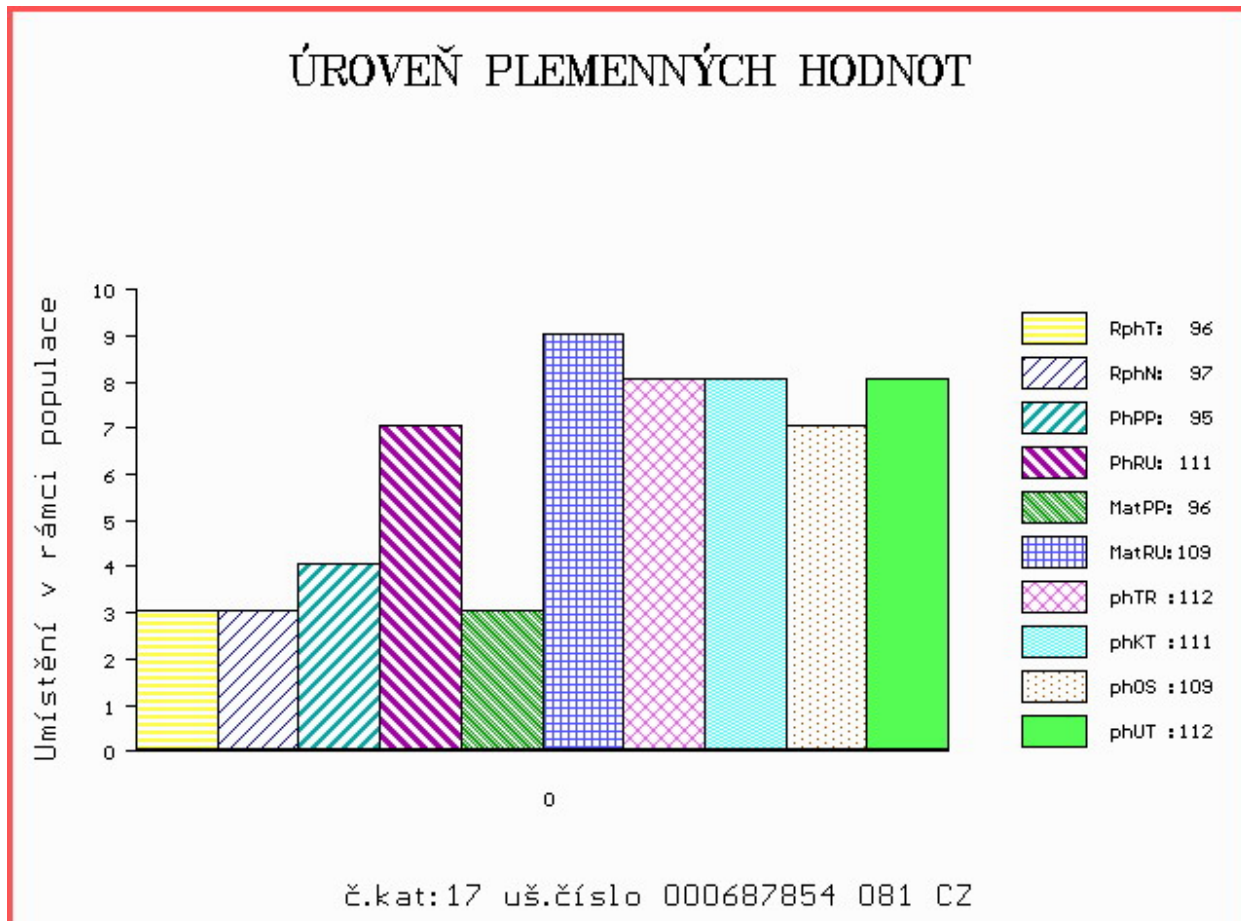

Číslo : **687854 081 CZ BAILEY Z MELČE** Číslo katalogu 17
Dat.nar. : 01.04.2015 Plemeno : Y100 Limousine
Chovatel : Bystrianská Jana, Melč
Majitel : Bystrianská J.+ JCH Č.Budějovice

OOO 280 357 VAISEEEAU 2305509058
OO 280 189 DUC 2309431978
MOO 2351322893 FR SOURIS 2351322893

OTEC ZLM 241 GRIMPEUR 1935148889
OMO 280 103 PRELUDE 1629597066
MO 1931457484 FR UBRUNETTE 1931457484
MMO 1994014181 FR JAVELLE 1994014181

OOM ZLI 229 ELEAZAR 1989009820
OM ZLI 325 KOLJA VFU 007764119005
MOM 6960 517 CZ ELECTRICITE 8789013608

MATKA 163688 981 CZ ROSEMARY VFU 007000163688981
OMM ZLI 350 REPONS 1201098789
MM 112529 981 CZ NIRVANA VFU 007000112529981
MMM 119943 704 CZ KAMILA VFU 007000119943704

Vl.užit:nar: **42** kg ve 120d: **185** kg ve 210d: **330** kg v 365d: **571** kg / kříž: **136** cm
Přírustek v testu : **1625 g / 96** přírustek od narození: **1447 g / 97** šourek **34** cm
Věk při ZV **443** dní aktuálně k 17.05.16 hmotnost: **638** kg výška v kříži: **138** cm

PLEMENNÉ HODNOTY										LINEARNÍ HODNOCENÍ							
	pp	ru	pp	ru	TR	KT	OS	UT	Hmot	kříž	TR	KT	OS	UT	CE		
BÝK	PE	95	111	ME	96	109	112	111	109	112							
MATKA	PE	95	113	ME	100	111	109	102	98	102	870	142	25	22	21	8	76
OTEC	PE	96	106	ME	94	100	100	104	105	105	850	147	21	22	20	8	71

HODNOCEN: TR 8 / /10 KT / / OS / / UT Výsledek: