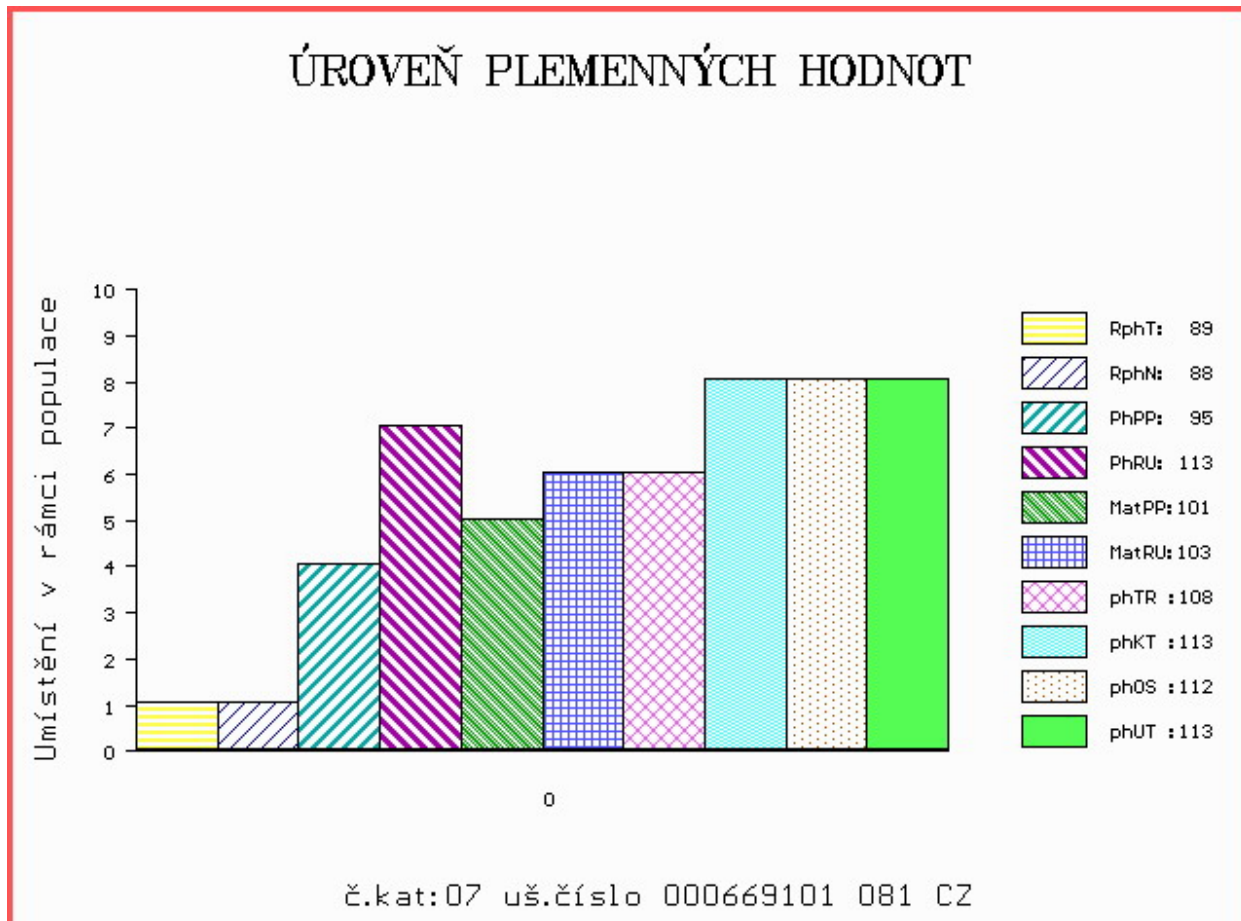

Číslo : **669101 081 CZ BARET Z HODSLAVIC** Číslo katalogu 7
Dat.nar. : 30.04.2015 Plemeno : T100 Charolais
Chovatel : Rýdel Vlastimil, Hodslavice
Majitel : Rýdel Vlastimil, Hodslavice

OOO ZCH 943 PACIFIC 7121329558
OO ZTI 499 RAFAN Z MEZIBOŘÍ 017000631711061
MOO 75252 961 CZ MIRKA Z MEZIBOŘÍ 017000075252961

OTEC ZIT 078 UFAN Z HOREK 329000615300052
OMO ZCH 254 EX EDEN RR1 1889100128
MO 156874 952 CZ 329000156874952
MMO 1879103042 FR PADOVA 1879103042

OOM ZCH 450 LE REBEL 3695100770
OM ZTI 102 SUMO 0311102405
MOM 397108144 FR NIMES 0397108144

MATKA 181284 981 CZ SAMANTA Z HODSLAVIC 304000181284981
OMM ZCH 578 EPSOM 4289102555
MM 117208 981 CZ 304000117208981
MMM 116990 511 CZ 069511116990

Vl.užit:nar: 42 kg ve 120d: 248 kg ve 210d: 355 kg v 365d: 558 kg / kříž: 134 cm
Přírustek v testu : 1625 g / 89 přírustek od narození: 1420 g / 88 šourek 36 cm
Věk při ZV 414 dní aktuálně k 17.05.16 hmotnost: 586 kg výška v kříži: 134 cm

PLEMENNÉ HODNOTY										LINEARNÍ HODNOCENÍ						
	pp	ru	pp	ru	TR	KT	OS	UT		Hmot	kříž	TR	KT	OS	UT	CE
BÝK	PE	95	113	ME	101	103	108	113	112	113						
MATKA	PE	89	114	ME	105	107	111	111	109	111	900 /	152	27	21	18	7 73
OTEC	PE	99	115	ME	98	94	108	110	109	110	598 /	135	24	20	19	7 70

HODNOCEN: TR 6 / / 9 KT / / OS / / UT Výsledek: