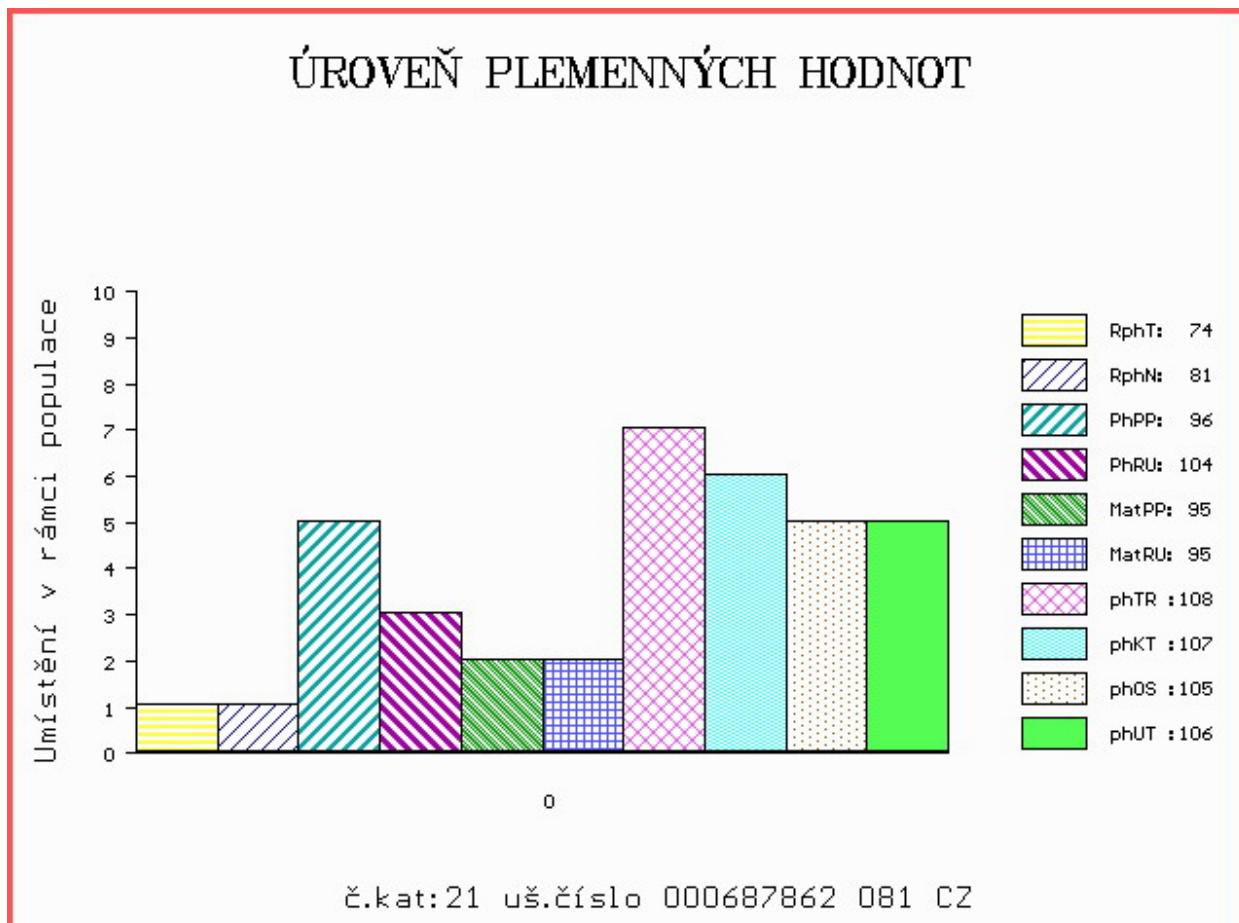

Číslo : **687862 081 CZ BALABÁN Z MELČE** Číslo katalogu 21
Dat.nar. : 16.04.2015 Plemeno : Y100 Limousine
Chovatel : Bystrianská Jana, Melč
Majitel : Bystrianská J.+ JCH Č.Budějovice

OOO 280 357 VAISEEEAU 2305509058
OO 280 189 DUC 2309431978
MOO 2351322893 FR SOURIS 2351322893

OTEC ZLM 241 GRIMPEUR 1935148889
OMO 280 103 PRELUDE 1629597066
MO 1931457484 FR UBRUNETTE 1931457484
MMO 1994014181 FR JAVELLE 1994014181

OOM 271 384 NAVARIN 2297004012
OM 271 629 ALCATRAZ 1627496971
MOM 1697158505 FR NAIVE 1697158505

MATKA 1627497284 FR ENIDILE P 1627497284
OMM ZLI 553 RYDE URANOS P 57065-00457
MM 1627497087 FR BUNIDILE P 1627497087
MMM 1627496878 FR UNIDILE 1627496878

Vl.užit:nar: **42** kg ve 120d: **180** kg ve 210d: **307** kg v 365d: **480** kg / kříž: **134** cm
Přírustek v testu : **1333** g / **74** přírustek od narození: **1262** g / **81** šourek **32** cm
Věk při ZV **428** dní aktuálně k 17.05.16 hmotnost: **543** kg výška v kříži: **137** cm

PLEMENNÉ HODNOTY										LINEARNÍ HODNOCENÍ							
	pp	ru	pp	ru	TR	KT	OS	UT	Hmot	kříž	TR	KT	OS	UT	CE		
BÝK	PE	96	104	ME	95	95	108	107	105	106							
MATKA	PE	93	105	ME	100	91	108	101	97	99	800 /	148	27	22	21	8	78
OTEC	PE	96	106	ME	94	100	100	104	105	105	850 /	147	21	22	20	8	71

HODNOCEN: TR 7 / / 6 KT / / OS / / UT Výsledek: