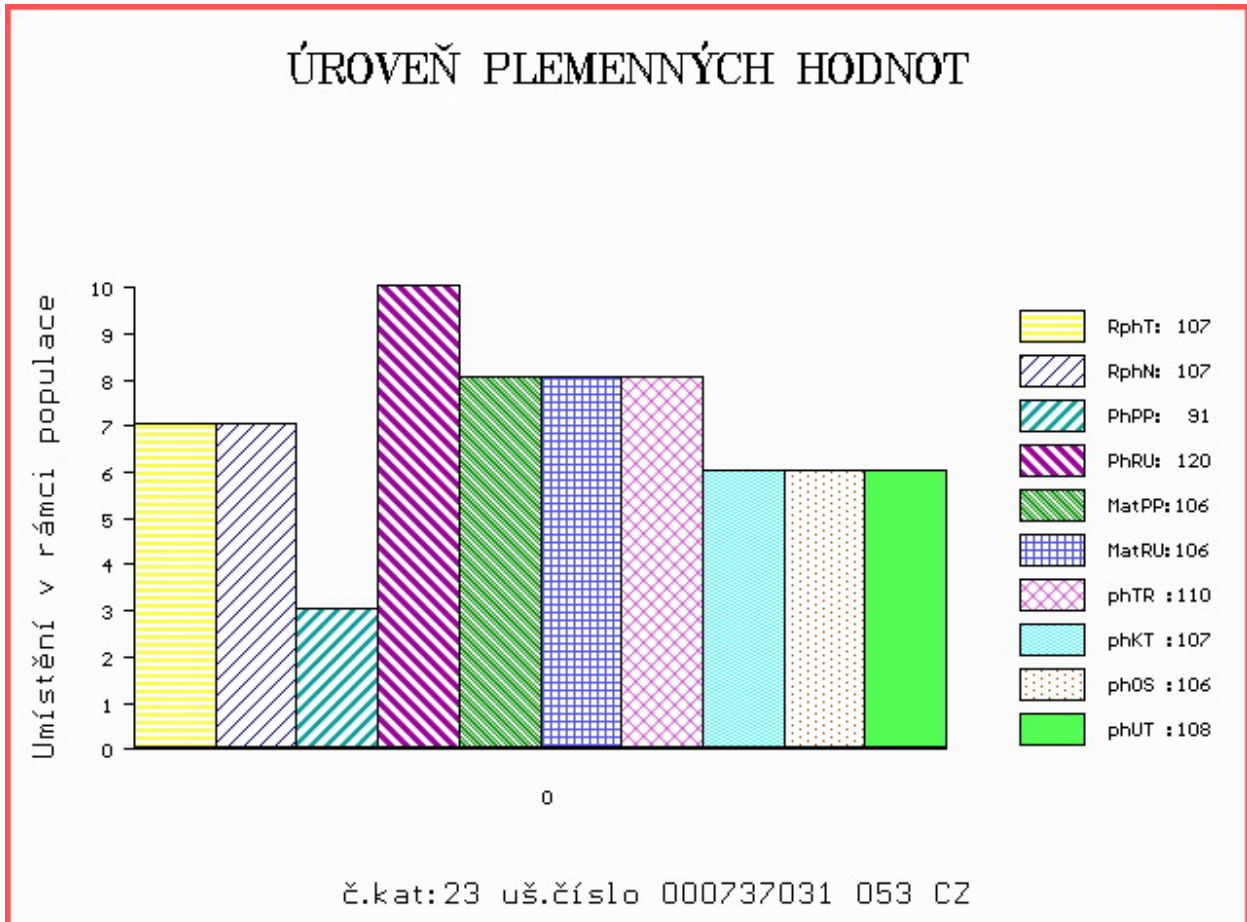

Číslo : 737031 053 CZ BERN AVENA Číslo katalogu 23
Dat.nar. : 24.04.2015 Plemeno : Y100 Limousine
Chovatel : Avena s.r.o.Dlouhá Třebová
Majitel : Avena s.r.o.Dlouhá Třebová

OOO 267 505 FERRY 1990003045
OO ZLI 437 MOZART Z CUNKOVA ET 253000156381031
MOO 8793051142 FR IDENTIQUE 8793051142

OTEC LIP 501 REXÍK Z KALIŠTĚ 031000562343053

OMO ZLI 229 ELEAZAR 1989009820
MO 8167 517 CZ DOLINA Z KALIŠTĚ 031517008167
MMO 98002 511 CZ DRAZSĚ 589/0.08.006

OOM ZLI 208 JOKEY 8794003163

OM ZLI 319 JOKER VFU 007764119018
MOM 61 705 CZ FREGATE 8790050891

MATKA 153304 953 CZ 028000153304953

OMM LIP 114 CHULIO 007517003850
MM 143286 511 CZ 028000143286511
MMM 1831 517 CZ 028517001831

Vl.užit:nar: 42 kg ve 120d: 225 kg ve 210d: 319 kg v 365d: 581 kg / kříž: 136 cm
Přírustek v testu : 1850 g / 107 přírustek od narození: 1517 g / 107 šourek 31 cm
Věk při ZV 420 dní aktuálně k 17.05.16 hmotnost: 632 kg výška v kříži: 140 cm

PLEMENNÉ HODNOTY										LINEARNÍ HODNOCENÍ						
	pp	ru	pp	ru	TR	KT	OS	UT		Hmot	kříž	TR	KT	OS	UT	CE
BÝK	PE	91	120	ME	106	106	110	107	106	108						
MATKA	PE	95	114	ME	105	104	109	111	111	111	810 /	147	26	20	19	7 72
OTEC	PE	86	119	ME	107	106	117	106	103	108	562 /	140	26	19	18	7 70

HODNOCEN: TR 9 / /10 KT / / OS / / UT Výsledek: