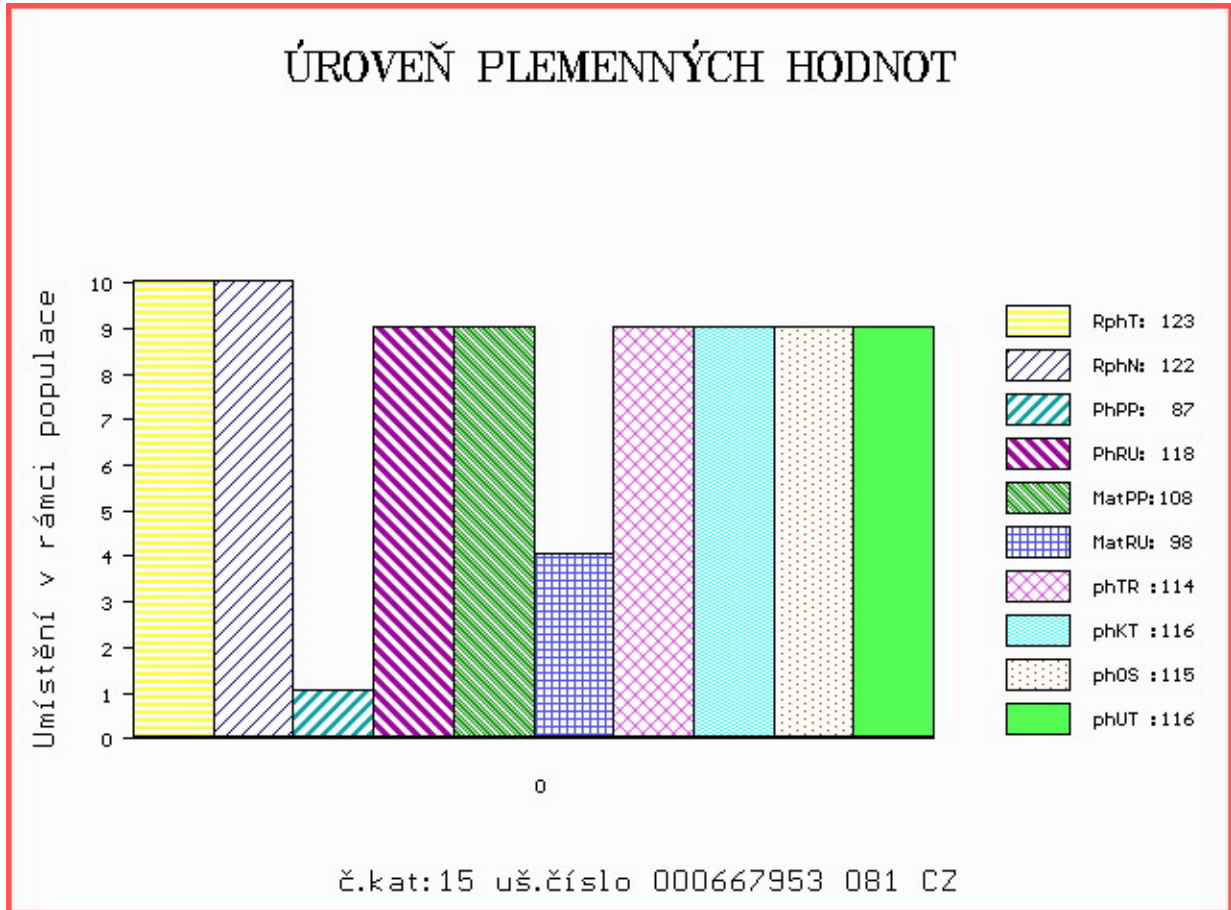

Býk odročen z II. turnusu

Číslo : **667953 081 CZ BATALION VFU** Číslo katalogu 15
Dat.nar. : 16.01.2015 Plemeno : Y100 Limousine
Chovatel : VFU Brno ŠZP Nový Jičín
Majitel : VFU Brno ŠZP Nový Jičín

OOO 270 733 FESTIN 8790005718
OO 265 918 MUGUET 8796009371
MOO 8787002573 FR CAILLE 8787002573

OTEC ZLI 928 APACHE MN 8761410478
OMO ZLI 216 ESPOIR RR 8789003720
MO 8795011585 FR LOLITA 8795011585
MMO 8790011621 FR FRANCE 8790011621

OOM 269 300 VILLY 1984008766
OM ZLI 269 HIGHLANDER 1692111209
MOM 1686111362 FR BARONNE 1686111362

MATKA 215450 981 CZ 007000215450981
OMM ZLI 325 KOLJA VFU 007764119005
MM 122207 981 CZ OBORA VFU 007000122207981
MMM 113281 704 CZ IDILA VFU 007704113281

Vl.užit:nar: **48** kg ve 120d: **182** kg ve 210d: **330** kg v 365d: **564** kg / kříž: **138** cm
Přírustek v testu : **2066 g / 123** přírustek od narození: **1493 g / 122** šourek **37** cm
Věk při ZV **518** dní aktuálně k 23.05.16 hmotnost: **784** kg výška v kříži: **144** cm

PLEMENNÉ HODNOTY										LINEARNÍ HODNOCENÍ							
	pp	ru	pp	ru	TR	KT	OS	UT		Hmot	kříž	TR	KT	OS	UT	CE	
BÝK	PE	87	118	ME	108	98	114	116	115	116							
MATKA	PE	95	114	ME	107	98	114	121	121	121	775	145	26	22	19	7	74
OTEC	PE	75	122	ME	109	97	113	102	98	100	0	0	0	0	0	0	0

HODNOCEN: TR 9 / /10 KT / / OS / / UT Výsledek: