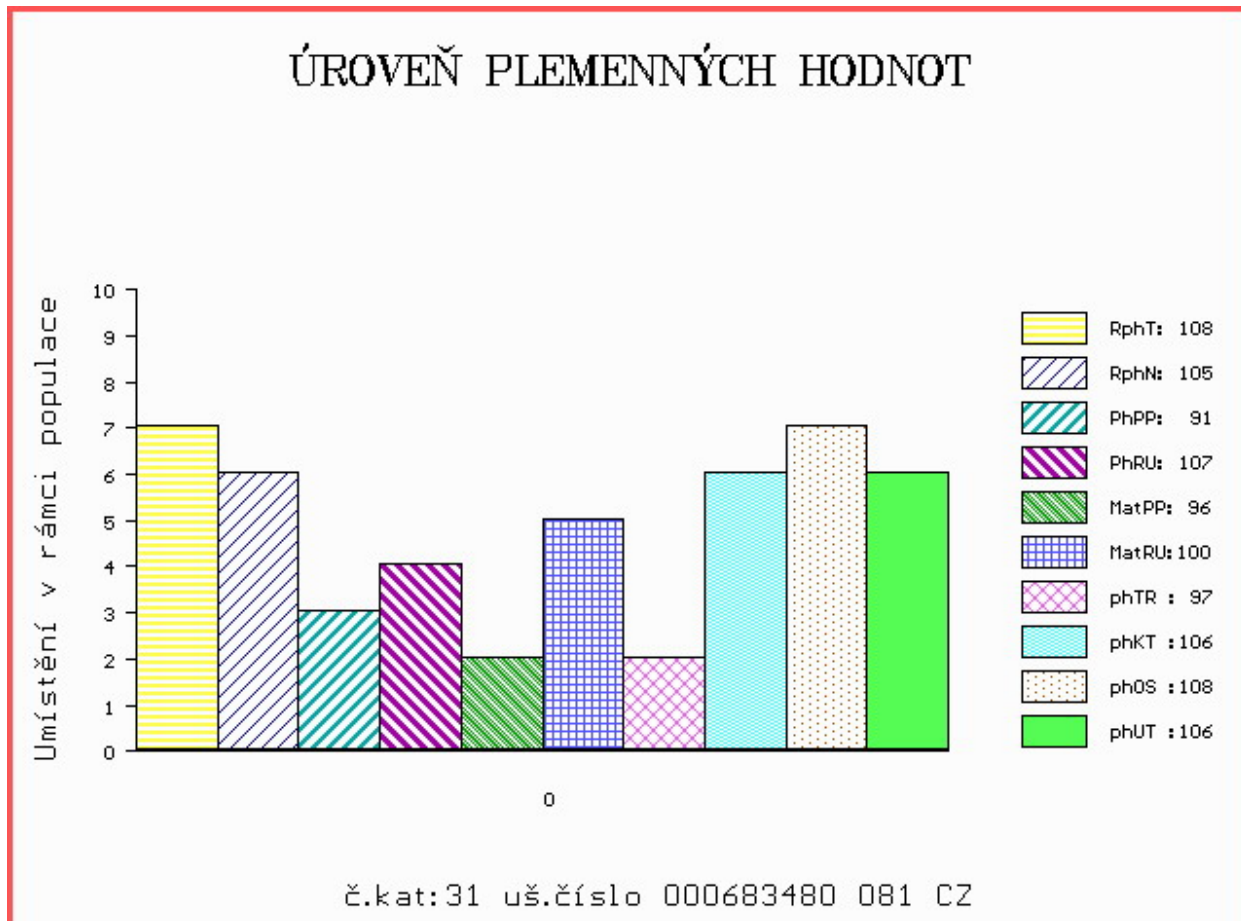

Číslo : **683480 081 CZ BOBO Z FULNEKU PP** Číslo katalogu 31
Dat.nar. : 17.04.2015 Plemeno : S100 Masný simentál
Chovatel : Ševčík Jiří, Jerlochovice
Majitel : Ševčík Jiří, Jerlochovice

OOO 269 753 DANNEMANN ET P 15.023 41892
OO ZSI 496 DAMIAN P 14.026 88585
MOO 1401671249 DE GRAZIA 14.016 71249

OTEC ZSI 842 UTICA AGRO PP 060000581749072
OMO ZSI 144 AGSK SIR SKALICA 2149 56280902149
MO 106727 972 CZ P 060000106727972
MMO 121165 611 CZ P 060000121165611

OOM ZSI 286 LAMHOJ SUPERY P 70514-00150
OM ZSI 458 SNEUMGAARD BOYSTAR V 80164-00171
MOM 8016400126 DK SNEUMGAARD THELMA 80164-00126

MATKA 180987 972 CZ TLAPKA POLFIN PP 339000180987972
OMM ZSI 178 JIŘÍK VODŇANSKÝ P 145287117144
MM 121499 972 CZ OJKA POLFIN P 408000121499972
MMM 6977 932 CZ KATKA OD BÍLÉHO DOMU P 164000006977932

Vl.užit:nar: **48** kg ve 120d: **230** kg ve 210d: **325** kg v 365d: **565** kg / kříž: **135** cm
Přírustek v testu : **2083 g / 108** přírustek od narození: **1447 g / 105** šourek **41** cm
Věk při ZV **427** dní aktuálně k 17.05.16 hmotnost: **621** kg výška v kříži: **135** cm

PLEMENNÉ HODNOTY										LINEARNÍ HODNOCENÍ						
	pp	ru	pp	ru	TR	KT	OS	UT		Hmot	kříž	TR	KT	OS	UT	CE
BÝK	PE	91	107	ME	96	100	97	106	108	106						
MATKA	PE	95	110	ME	103	104	100	110	111	110	782	/ 146	23	18	16	6 63
OTEC	PE	87	118	ME	90	93	105	106	107	106	660	/ 137	23	20	19	7 69

HODNOCEN: TR 5 / / 9 KT / / OS / / UT Výsledek: