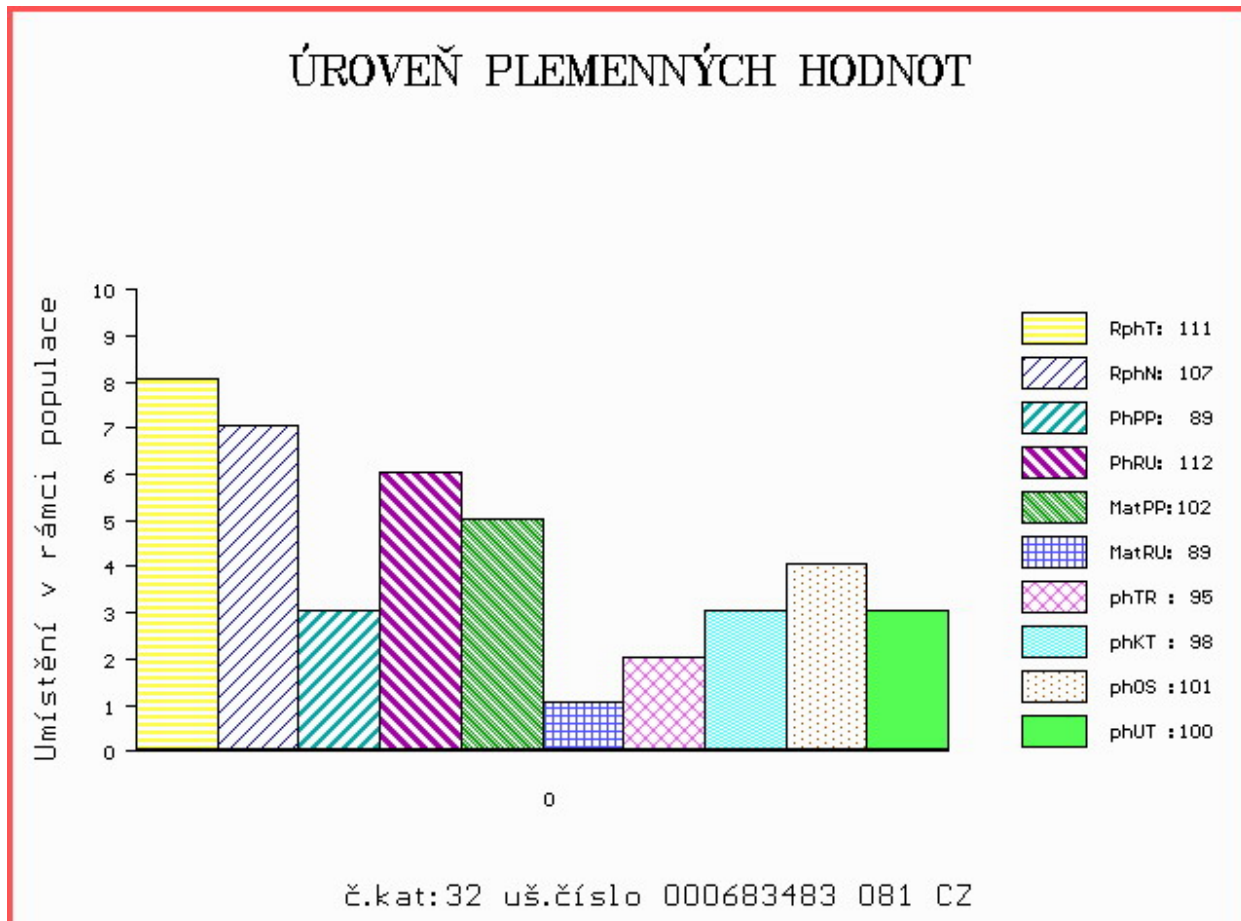

Číslo : **683483 081 CZ BIRREL Z FULNEKU PP** Číslo katalogu 32
Dat.nar. : 20.04.2015 Plemeno : S100 Masný simentál
Chovatel : Ševčík Jiří, Jerlochovice
Majitel : Ševčík Jiří, Jerlochovice

OOO 269 753 DANNEMANN ET P 15.023 41892
OO ZSI 496 DAMIAN P 14.026 88585
MOO 1401671249 DE GRAZIA 14.016 71249

OTEC ZSI 842 UTICA AGRO PP 060000581749072
OMO ZSI 144 AGSK SIR SKALICA 2149 56280902149
MO 106727 972 CZ P 060000106727972
MMO 121165 611 CZ P 060000121165611

OOM ZSI 390 LYKKE ATLANTIS P 41344-00347
OM ZSI 569 LYKKE DAMASK PP 41344-00404
MOM 4134400184 DK LYKKE OPULUS ET P 41344-00184

MATKA 180982 972 CZ TYROL POLFIN P 339000180982972
OMM SIP 026 BCM PREMIUM 26E G367105
MM 11985 617 CZ HOLYWOOD R 134617011985
MMM 5578 617 CZ MISS BCM 63B G294081

Vl.užit:nar: **46** kg ve 120d: **206** kg ve 210d: **316** kg v 365d: **589** kg / kříž: **138** cm
Přírustek v testu : **2175 g / 111** přírustek od narození: **1514 g / 107** šourek **39** cm
Věk při ZV **424** dní aktuálně k 17.05.16 hmotnost: **641** kg výška v kříži: **141** cm

PLEMENNÉ HODNOTY										LINEARNÍ HODNOCENÍ						
	pp	ru	pp	ru	TR	KT	OS	UT		Hmot	kříž	TR	KT	OS	UT	CE
BÝK	PE	89	112	ME	102	89	95	98	101	100						
MATKA	PE	87	116	ME	112	86	102	98	98	100	690 /	146	24	19	18	6 67
OTEC	PE	87	118	ME	90	93	105	106	107	106	660 /	137	23	20	19	7 69

HODNOCEN: TR 8 / / 9 KT / / OS / / UT Výsledek: