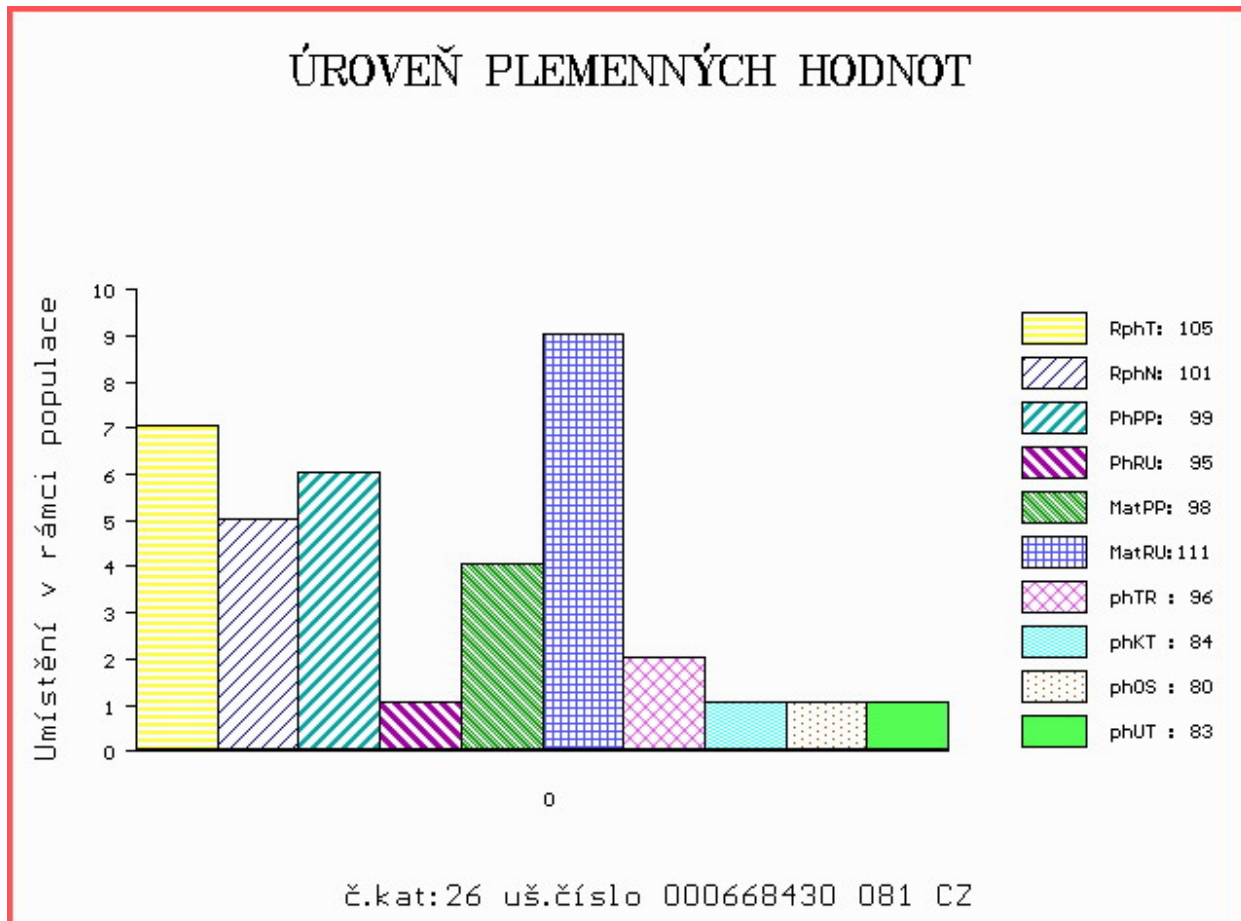

Číslo : **668430 081 CZ BAKALA V** Číslo katalogu 26
Dat.nar. : 05.05.2015 Plemeno : Y100 Limousine
Chovatel : Mikulenková Miluše, Životice u N.J.
Majitel : Jihočeský chovatel a.s.Č.Budějovice

OOO 271 932 KARENSMINDE UNOX 42909-00622
OO ZLI 833 VESTERHAAB DAVID P 21335-00815
MOO 2133500744 DK VESTREHAAB BONNIE P 21335-00744

OTEC ZLM 098 TILSTED HARRY P 63292-00447
OMO 279 502 ALLEDAL POLLED VAGABOND P 86359-00166
MO 6329200403 DK TILSTED EMMA P 63292-00403
MMO 1788400294 DK HALVAEBLE BOLETTE 17884-00294

OOM ZLI 229 ELEAZAR 1989009820
OM LIP 389 OAZA VFÚ 007000501424081
MOM 119966 704 CZ KARIN VFU 007000119966704

MATKA 197379 981 CZ 416000197379981
OMM ZLI 325 KOLJA VFU 007764119005
MM 122213 981 CZ 007000122213981
MMM 151 735 CZ CIFRA VFU 007735000151

Vl.užit:nar: 42 kg ve 120d: 204 kg ve 210d: 303 kg v 365d: 501 kg / kříž: 132 cm
Přírustek v testu : 1791 g / 105 přírustek od narození: 1296 g / 101 šourek 30 cm
Věk při ZV 409 dní aktuálně k 17.05.16 hmotnost: 532 kg výška v kříži: 133 cm

PLEMENNÉ HODNOTY										LINEARNÍ HODNOCENÍ						
	pp	ru	ME	pp	ru	TR	KT	OS	UT	Hmot	kříž	TR	KT	OS	UT	CE
BÝK	PE	99	95	ME	98	111	96	84	80	83						
MATKA	PE	99	102	ME	101	107	99	95	93	95	692 /	144	23	20	18	7 68
OTEC	PE	99	96	ME	95	106	103	85	79	84	678 /	143	26	19	18	6 69

HODNOCEN: TR 6 / / 8 KT / / OS / / UT Výsledek: