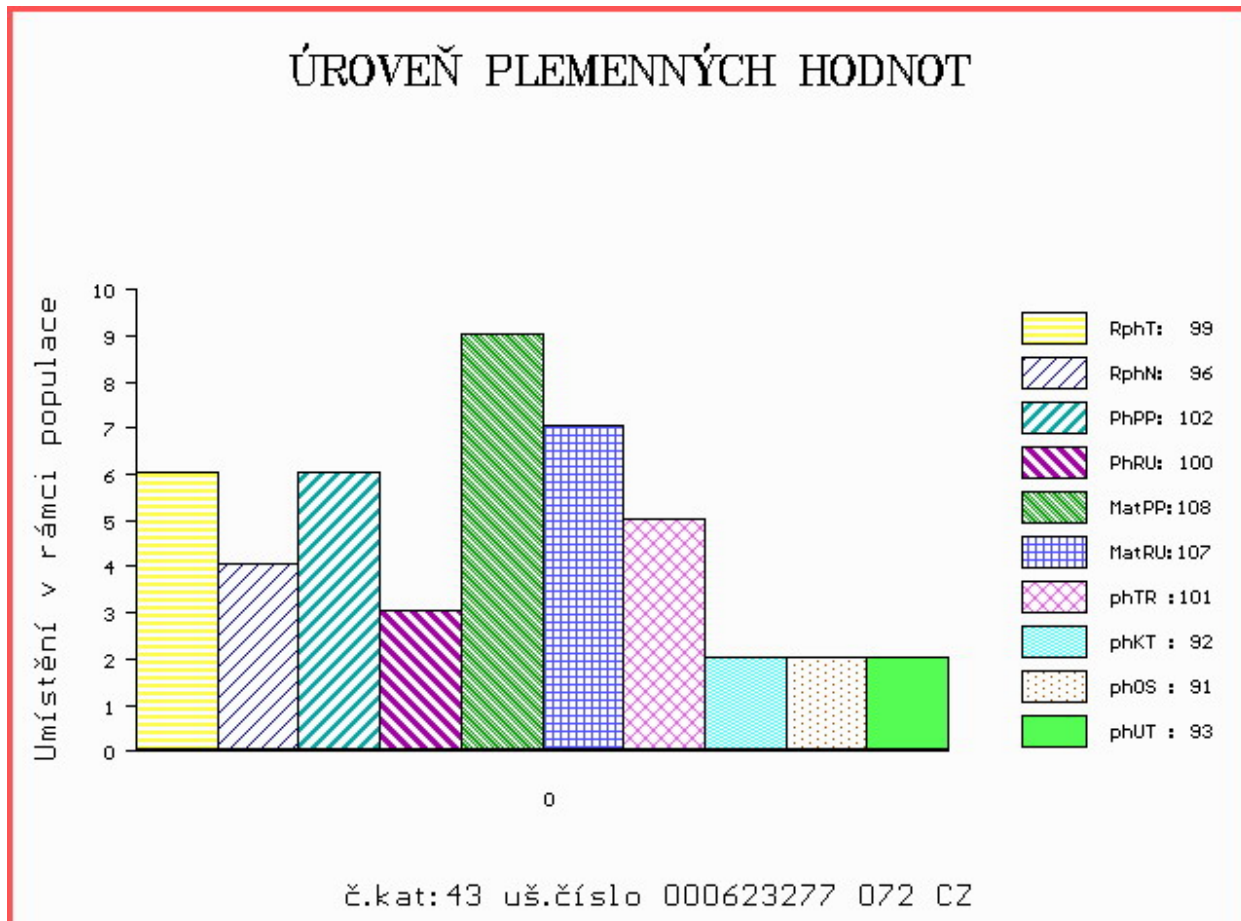

Číslo : **623277 072 CZ BECKER Z LUTONINY** Číslo katalogu 43
Dat.nar. : 20.04.2015 Plemeno : P100 Piemontese
Chovatel : Švidrnachová Jana ing.,Lutonina
Majitel : Švidrnachová Jana ing.,Lutonina

OOO 269 488 RAMON CN 11296C
OO ZPI 225 BRASIL TO 007B009
MOO 94532 214 CZ STELLA TO 1372A

OTEC ZPI 476 IDOLO 1900077405
OMO 268 811 RIBO A.I. TO 41538
MO 1109000127 IT ERICA 1109000127
MMO 0 TITTY TO 5629A

OOM 268 212 TURBO CN 10275D
OM ZPI 445 ICARO 001900260564
MOM 92641 214 CZ DELTA 001217001030

MATKA 124919 972 CZ 076000124919972
OMM ZPI 306 ZAINO CN 201561
MM 106662 972 CZ 076000106662972
MMM 33635 645 CZ IRENA 076000033635645

Vl.užit:nar: **42** kg ve 120d: **189** kg ve 210d: **282** kg v 365d: **499** kg / kříž: **132** cm
Přírustek v testu : **1733** g / **99** přírustek od narození: **1285** g / **96** šourek **30** cm
Věk při ZV **424** dní aktuálně k 17.05.16 hmotnost: **547** kg výška v kříži: **133** cm

PLEMENNÉ HODNOTY										LINEARNÍ HODNOCENÍ							
	pp	ru	pp	ru	TR	KT	OS	UT		Hmot	kříž	TR	KT	OS	UT	CE	
BÝK	PE	102	100	ME	108	107	101	92	91	93							
MATKA	PE	97	98	ME	100	98	100	98	99	100	670	143	21	19	18	6	64
OTEC	PE	108	93	ME	115	118	94	85	84	85	0	0	0	0	0	0	0

HODNOCEN: TR 9 / / 7 KT / / OS / / UT Výsledek: