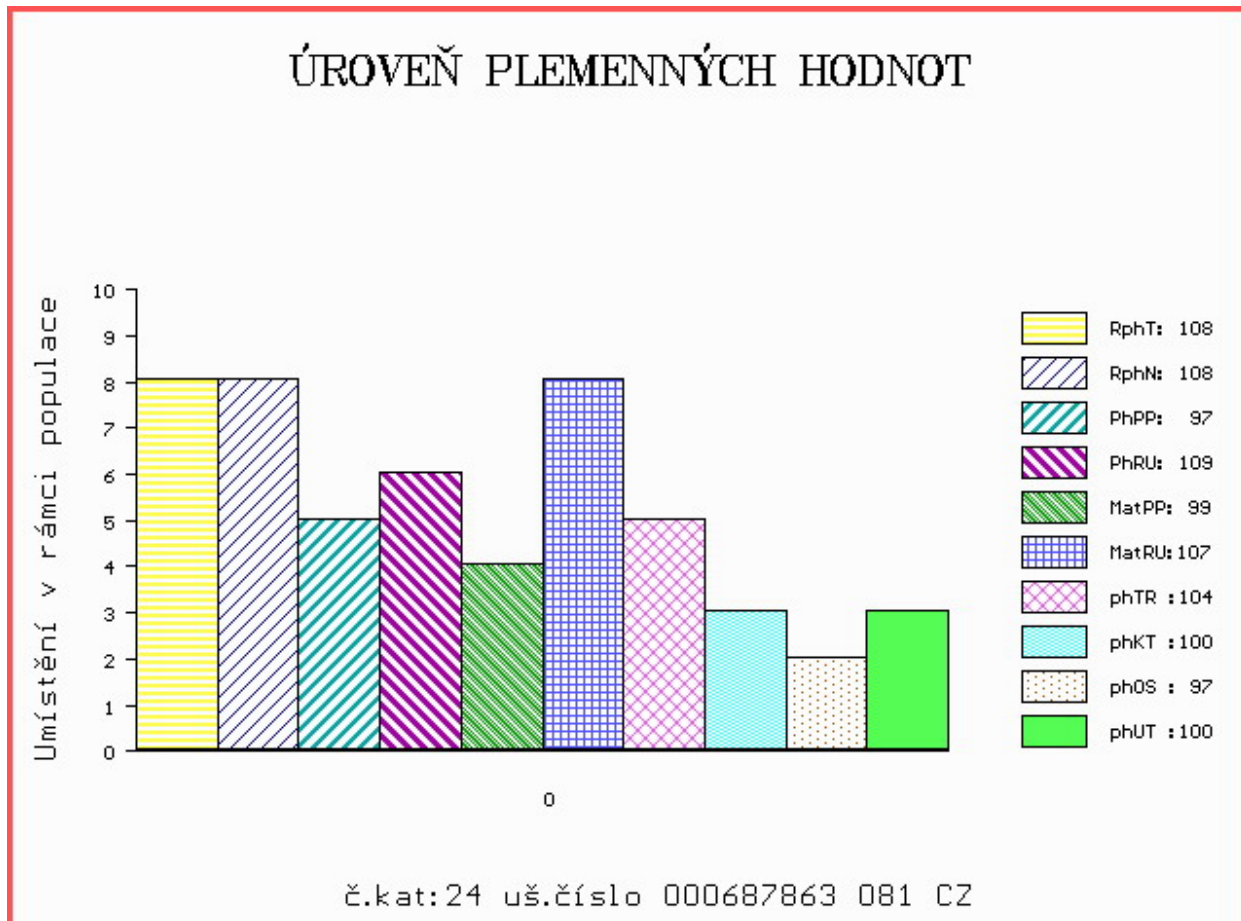

Číslo : **687863 081 CZ BARTH Z MELČE P** Číslo katalogu 24
Dat.nar. : 03.05.2015 Plemeno : Y100 Limousine
Chovatel : Bystrianská Jana, Melč
Majitel : Bystrianská J.+ JCH Č.Budějovice

OOO 271 361 ADROIT 1932017859
OO ZLI 888 EUPLUS 2309430066
MOO 2395525421 FR VANINA 2305525421

OTEC ZLM 137 VIGO Z KALIŠTĚ 031000670477053
OMO ZLI 403 NECTAR 1997013151
MO 167513 953 CZ FEMINA Z KALIŠTĚ 031000167513953
MMO 8115 517 CZ FLORA Z KALIŠTĚ 031517008115

OOM 270 531 CEDAR PATCH GRENADIER P 103405
OM 270 373 VRAI P 8700840731
MOM 140915 CA LIBELLULE 140915

MATKA 8700841428 FR DEMENCE P 8700841428
OMM 271 626 SAGITTAIRE 3615052147
MM 8700840879 FR ADROITE 8700840879
MMM 8700840618 FR TORSADE 8700840618

Vl.užit:nar: **42** kg ve 120d: **181** kg ve 210d: **303** kg v 365d: **561** kg / kříž: **137** cm
Přírustek v testu : **1908 g / 108** přírustek od narození: **1437 g / 108** šourek **30** cm
Věk při ZV **411** dní aktuálně k 17.05.16 hmotnost: **588** kg výška v kříži: **142** cm

PLEMENNÉ HODNOTY										LINEARNÍ HODNOCENÍ							
	pp	ru	pp	ru	TR	KT	OS	UT	Hmot	kříž	TR	KT	OS	UT	CE		
BÝK	PE	97	109	ME	99	107	104	100	97	100							
MATKA	PE	99	109	ME	101	101	105	101	99	100	682	142	25	20	20	7	72
OTEC	PE	93	116	ME	101	107	114	110	105	108	655	141	28	20	20	7	75

HODNOCEN: TR 10 / /10 KT / / OS / / UT Výsledek: