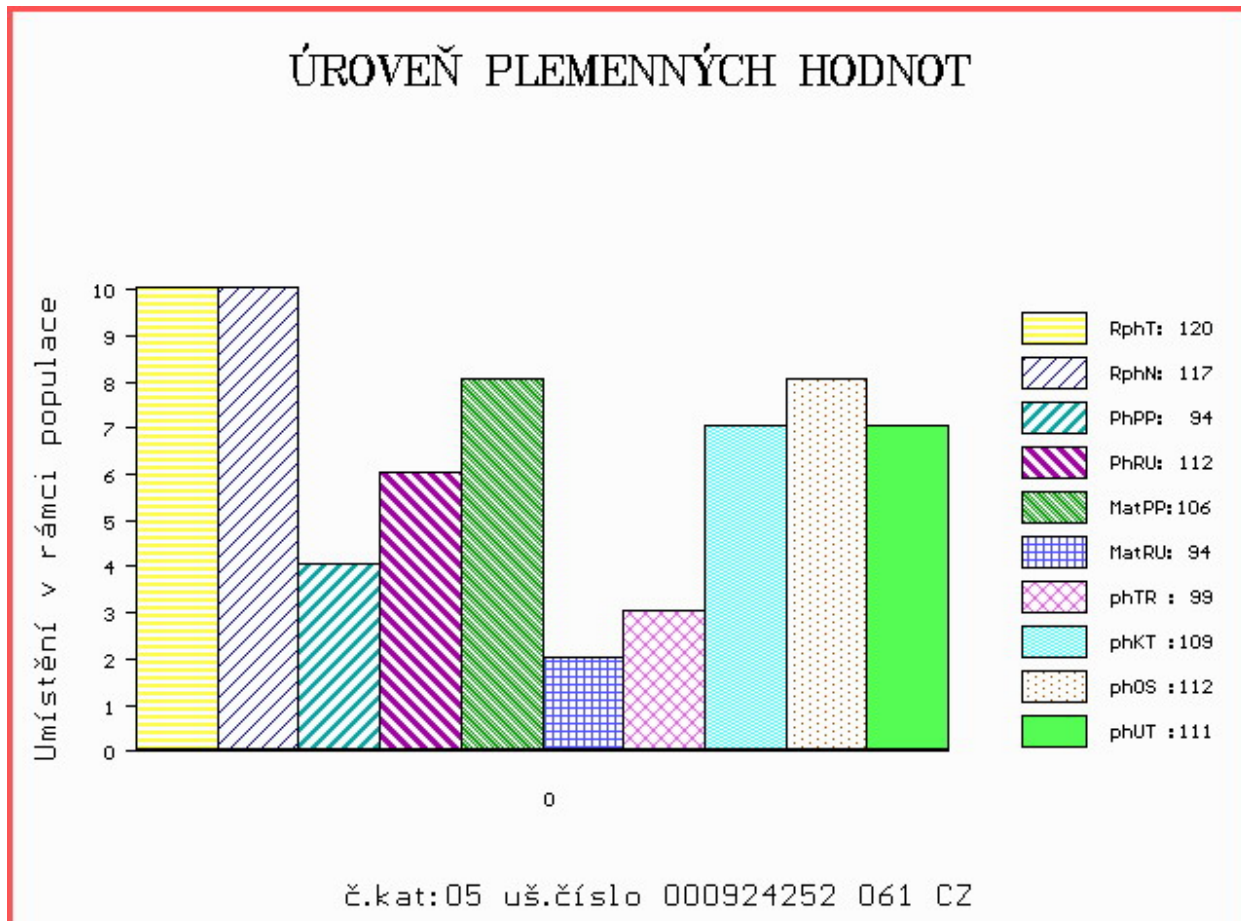

Číslo : **924252 061 CZ BOBÍK Z PAVLOVIC P** Číslo katalogu 5
Dat.nar. : 24.04.2015 Plemeno : T100 Charolais
Chovatel : Konvalinka Libor, J. Pavlovice
Majitel : Konvalinka Libor, J. Pavlovice

OOO ZCH 942 UNICO SC PP 7121333571
OO ZTI 516 ROSS P 329000554583052
MOO 131145 953 CZ 069000131145953

OTEC ZIT 457 ZORAN PAC V 432000762551032
OMO ZCH 450 LE REBEL 3695100770
MO 114400 942 CZ 018000114400942
MMO 108277 407 CZ 018000108277407

OOM 267 405 LORETO 5895106762
OM ZCH 944 SAVIGNEUX 2101106933
MOM 5887103697 FR CARMEN 5887103697

MATKA 313429110 FR EROINE 0313429110
OMM ZCH 812 IJOUFFLU 6327351004
MM 310721903 FR RONDINE 0310721903
MMM 398126036 FR ONDINE 0398126036

Vl.užit:nar: 50 kg ve 120d: 200 kg ve 210d: 324 kg v 365d: 598 kg / kříž: 133 cm
Přírustek v testu : 2350 g / 120 přírustek od narození: 1540 g / 117 šourek 35 cm
Věk při ZV 420 dní aktuálně k 17.05.16 hmotnost: 649 kg výška v kříži: 133 cm

PLEMENNÉ HODNOTY										LINEARNÍ HODNOCENÍ							
	pp	ru	pp	ru	TR	KT	OS	UT		Hmot	kříž	TR	KT	OS	UT	CE	
BÝK	PE	94	112	ME	106	94	99	109	112	111							
MATKA	PE	97	110	ME	104	96	102	115	117	115	870	143	23	20	18	7	68
OTEC	PE	87	119	ME	110	89	116	110	107	112	721	144	29	23	22	8	82

HODNOCEN: TR 5 / /10 KT / / OS / / UT Výsledek: