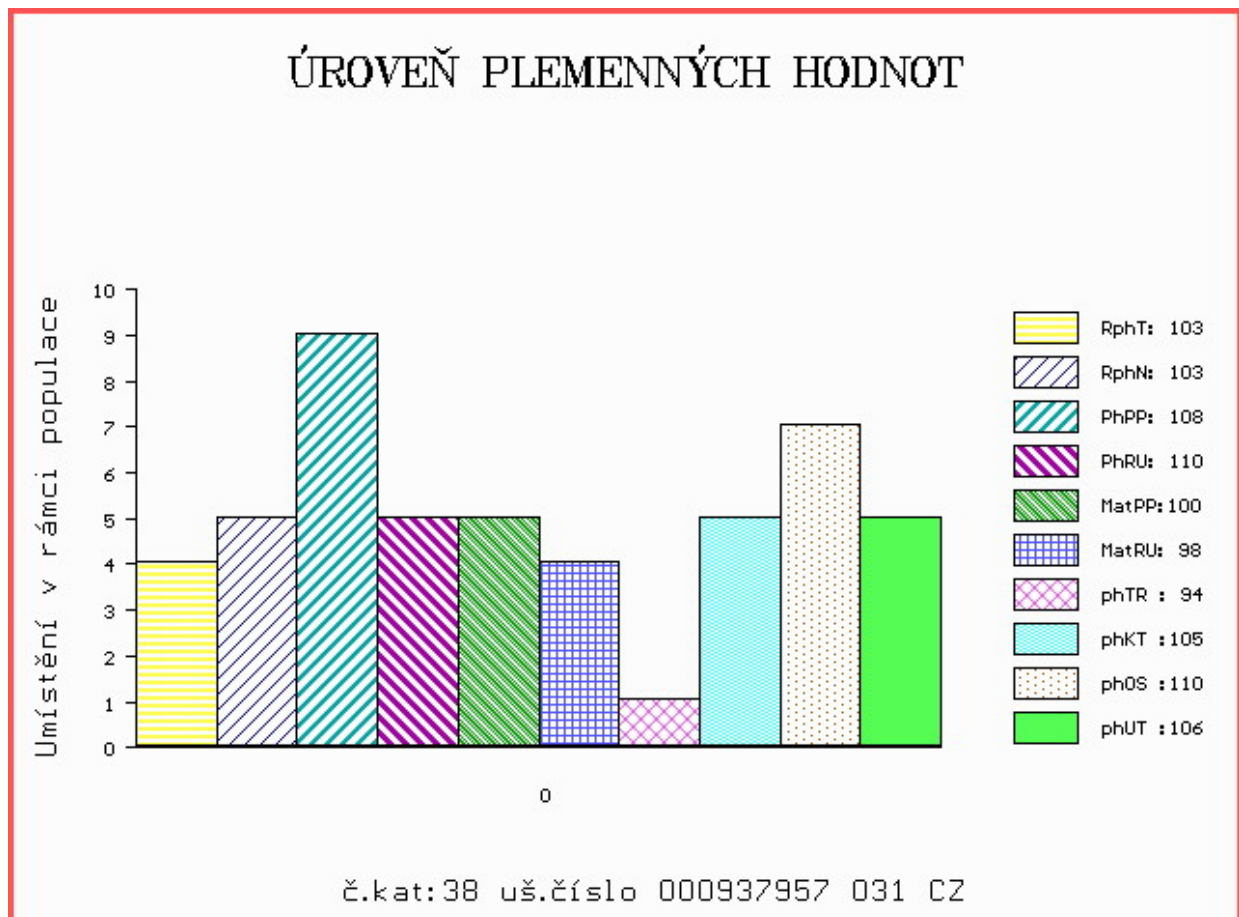

Býk odročen z II. turnusu

Číslo : **937957 031 CZ BĚDA Z PĚČINA** Číslo katalogu 38
Dat.nar. : 22.03.2015 Plemeno : G100 Aberdeen Angus
Chovatel : Lepša Vladimír, Pěčín
Majitel : Jihočeský chovatel a.s.Č.Budějovice

OOO 272 125 HF KODIAK 5R 1274305
OO ZAA 848 HF EL TIGRE 28U 1469322
MOO 1274314 CA HF ECHO 84R 1274314

OTEC ZAI 064 ZEGOR Z PĚČINA 268000817428031
OMO ZAA 461 KUNA RED 268281117342
MO 48806 931 CZ 268000048806931
MMO 2693 117 CZ ISLA BANK ROSETTE 39D 793314

OOM 270 346 RED FINE LINE MULBERRY 26P 1237972
OM ZAA 694 RED BRYLOR TALISKER 202T 1410189
MOM 1026704 CA RED BRYLOR BONITA 66K 1026704

MATKA 375762 931 CZ RED 268000375762931
OMM ZAA 572 RED RIIS STRYKER 394 ET 85569-00394
MM 291966 931 CZ RED 268000291966931
MMM 197958 931 CZ RED 268000197958931

Vl.užit:nar: 35 kg ve 120d: 197 kg ve 210d: 289 kg v 365d: 558 kg / kříž: 131 cm
Přírustek v testu : 1725 g / 103 přírustek od narození: 1332 g / 103 šourek 45 cm
Věk při ZV 453 dní aktuálně k 23.05.16 hmotnost: 605 kg výška v kříži: 134 cm

PLEMENNÉ HODNOTY										LINEARNÍ HODNOCENÍ							
	pp	ru	pp	ru	TR	KT	OS	UT		Hmot	kříž	TR	KT	OS	UT	CE	
BÝK	PE	108	110	ME	100	98	94	105	110	106							
MATKA	PE	112	102	ME	102	94	95	100	103	100	658	137	20	21	22	7	70
OTEC	PE	105	127	ME	98	101	108	115	118	117	761	139	26	23	23	9	81

HODNOCEN: TR 5 / /10 KT / / OS / / UT Výsledek: