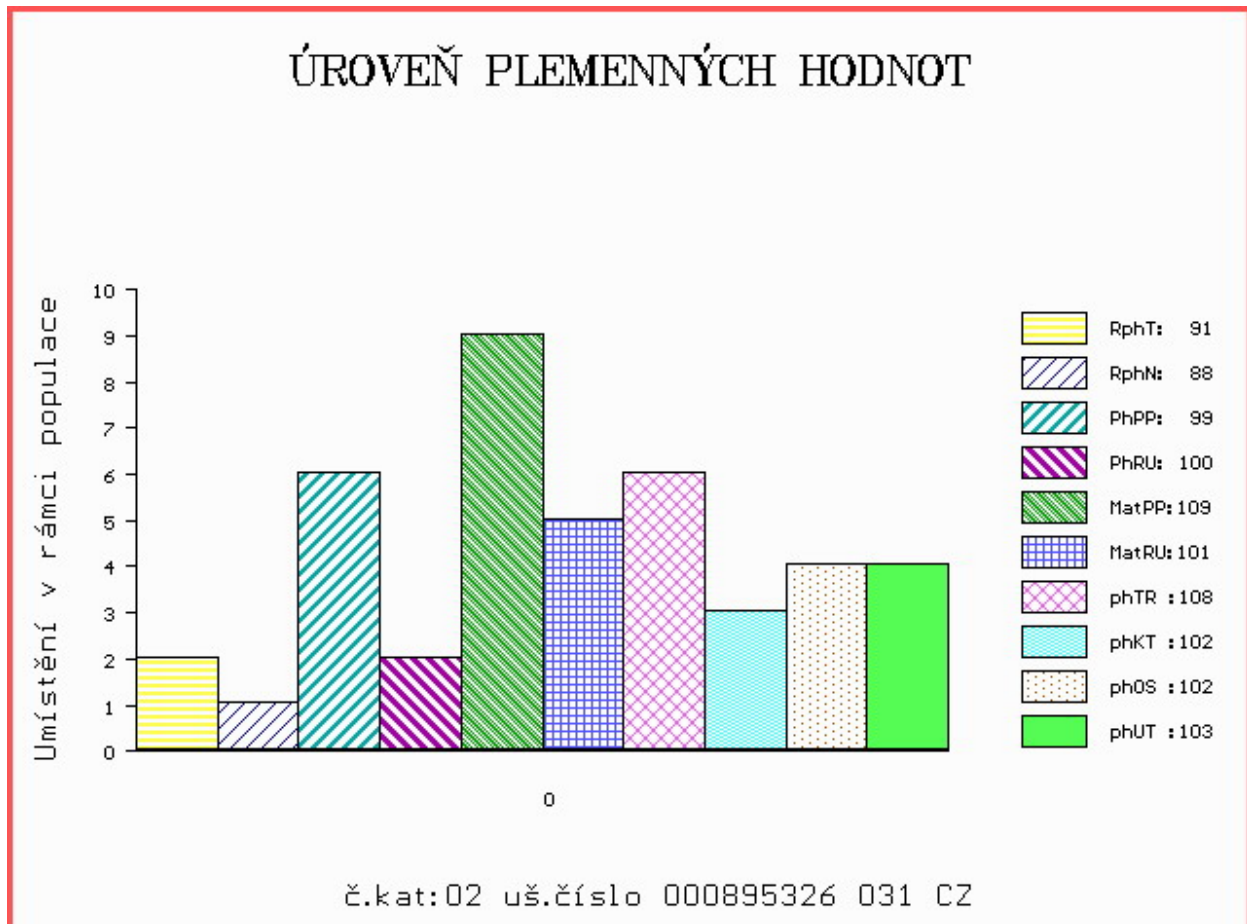

Číslo : **895326 031 CZ BADIAN Z MALETIC V** Číslo katalogu 2
Dat.nar. : 04.04.2015 Plemeno : T100 Charolais
Chovatel : Maletická farma s.r.o.
Majitel : Maletická farma s.r.o.

OOO 280 272 MAR KATZ AV STRÖMSNÄS 20323-0565
OO 280 271 VIKING AV SIMONTORP P 35202-2336
MOO 352020202 SE SUSIC AV SIMONTORP P 35202-0202

OTEC ZIT 389 FULL SC PP 7121520725
OMO ZTI 085 VIRGIL SC P 4240983344
MO 7121097801 FR DIANE SC P 7121097801
MMO 7196105737 FR MILADY 7196105737

OOM ZCH 385 MAGIQUE 7196118220
OM ZCH 569 JANTAR ZEPO 020591138595
MOM 1979 417 CZ FACKA ZEPO 020417001979

MATKA 321013 961 CZ 186000321013961
OMM ZCH 217 AGRONOME 8585104015
MM 124540 610 CZ 186000124540610
MMM 1556 417 CZ HANA 186417001556

Vl.užit:nar: **46** kg ve 120d: **224** kg ve 210d: **342** kg v 365d: **582** kg / kříž: **134** cm
Přírustek v testu : **1808 g / 91** přírustek od narození: **1501 g / 88** šourek **36** cm
Věk při ZV **440** dní aktuálně k 17.05.16 hmotnost: **660** kg výška v kříži: **141** cm

PLEMENNÉ HODNOTY										LINEARNÍ HODNOCENÍ							
	pp	ru	pp	ru	TR	KT	OS	UT		Hmot	kříž	TR	KT	OS	UT	CE	
BÝK	PE	99	100	ME	109	101	108	102	102	103							
MATKA	PE	101	104	ME	114	103	108	110	110	109	796	144	22	22	21	8	73
OTEC	PE	95	90	ME	101	99	85	80	82	82	0	0	0	0	0	0	0

HODNOCEN: TR 9 / /10 KT / / OS / / UT Výsledek: