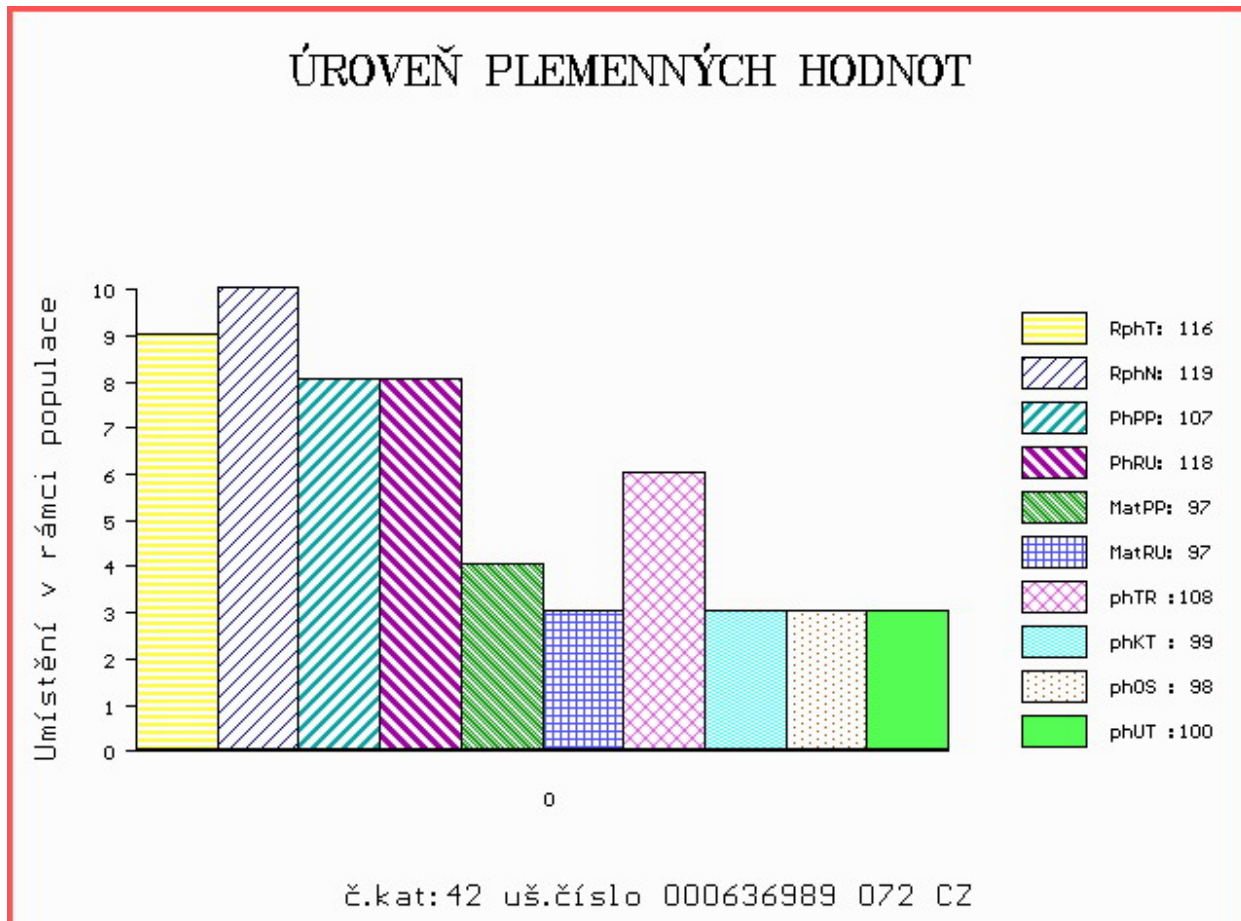

Číslo : **636989 072 CZ BLÁHA RED POLMER** Číslo katalogu 42
Dat.nar. : 13.04.2015 Plemeno : G100 Aberdeen Angus
Chovatel : POLMER s.r.o.Vizovice
Majitel : Jihočeský chovatel a.s.Č.Budějovice

OOO 262 500 TE MANIA VICEROY V342 VTM V342
OO ZAA 691 TE MANIA RED LABEL ET VTM Z1023
MOO 254 AU TE MANIA MITTAGONG V254 VTM V254

OTEC ZAA 891 UFONEK RED ET 433000753754031
OMO ZAA 514 RED T-K BLAZER 4L 1080182
MO 251474 931 CZ 268000251474931
MMO 132582 201 CZ 268000132582201

OOM ZAA 453 KARMÍN RED 16M ET 035282053009
OM ZAA 728 RADAN RED ZDB 035000629093031
MOM 50072 242 CZ 14K 035242050072

MATKA 196428 972 CZ RED 281000196428972
OMM ZAA 635 RIIS RED BASTA 111383-00060
MM 171306 972 CZ 281000171306972
MMM 3870 972 CZ RED 281000003870972

Vl.užit:nar: 42 kg ve 120d: 186 kg ve 210d: 296 kg v 365d: 551 kg / kříž: 133 cm
Přírustek v testu : 2050 g / 116 přírustek od narození: 1448 g / 119 šourek 36 cm
Věk při ZV 431 dní aktuálně k 17.05.16 hmotnost: 621 kg výška v kříži: 133 cm

PLEMENNÉ HODNOTY										LINEARNÍ HODNOCENÍ						
	pp	ru	pp	ru	TR	KT	OS	UT		Hmot	kříž	TR	KT	OS	UT	CE
BÝK	PE	107	118	ME	97	97	108	99	98	100						
MATKA	PE	110	115	ME	94	88	103	97	97	98	704 /	140	22	18	18	6 64
OTEC	PE	104	123	ME	101	106	107	106	106	107	673 /	134	25	20	19	7 71

HODNOCEN: TR 6 / /10 KT / / OS / / UT Výsledek: