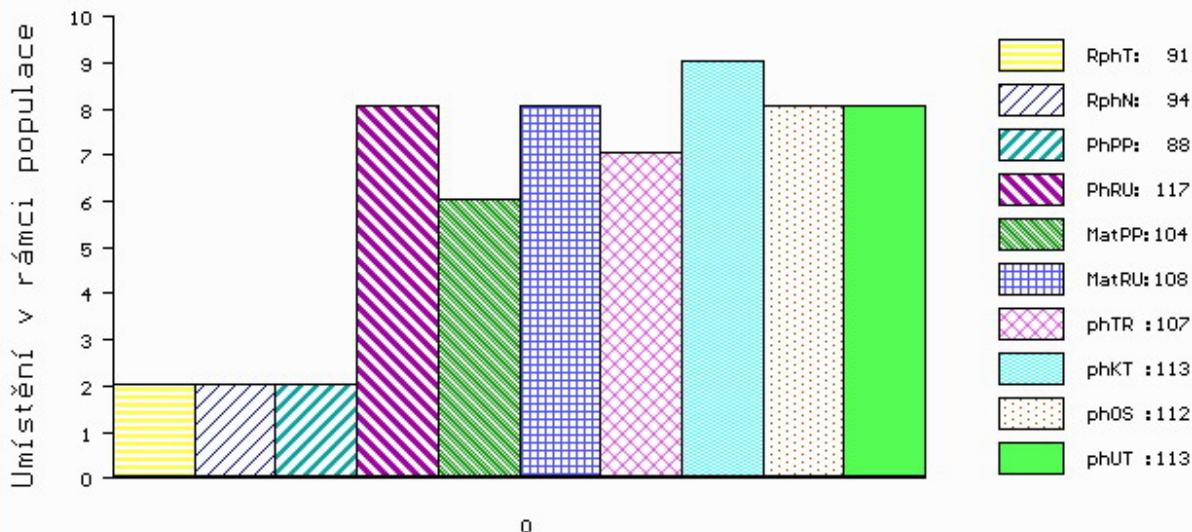

Číslo : **579771 041 CZ BERTÍK Z LEŽNICE R** Číslo katalogu 34
Dat.nar. : 12.05.2015 Plemeno : S100 Masný simentál
Chovatel : Bartoň František, Ležnice
Majitel : Jihočeský chovatel a.s.Č.Budějovice

OOO ZSI 829 LANGO AUGUST/ATOS PP 17701-00844
OO ZSI 571 JAEGERGÁRD DARLING P 63747-00578
MOO 6374700531 DK JAEGERGÁRD AMISTAR P 63747-00531

OTEC ZMS 042 VIRGO ŠUMAVSKÝ P 158000709178032
OMO ZSI 172 JACOBS VODŇANSKÝ V 145287117141
MO 177324 932 CZ P 158000177324932
MMO 116845 932 CZ R 158000116845932

OOM ZSI 283 LYKKE SIRIUS P 41344-00241
OM ZSI 369 LYKKE ANDERS P 41344-00335
MOM 4134400226 DK LYKKE RONJA 41344-00226

MATKA 160184 941 CZ R 340000160184941
OMM ZSI 167 BOVET IGLU P 069591115645
MM 812 942 CZ R 061000000812942
MMM 108279 507 CZ R 140507108279

Vl.užit:nar: 50 kg ve 120d: 233 kg ve 210d: 333 kg v 365d: 603 kg / kříž: 138 cm
Přírustek v testu : 1716 g / 91 přírustek od narození: 1520 g / 94 šourek 38 cm
Věk při ZV 402 dní aktuálně k 17.05.16 hmotnost: 614 kg výška v kříži: 138 cm

PLEMENNÉ HODNOTY

LINEARNÍ HODNOCENÍ

	pp	ru	pp	ru	TR	KT	OS	UT	Hmot	kříž	TR	KT	OS	UT	CE		
BÝK	PE	88	117	ME	104	108	107	113	112	113							
MATKA	PE	91	116	ME	98	116	107	103	100	104	840	154	29	23	21	9	82
OTEC	PE	87	124	ME	111	97	108	122	123	121	756	142	24	24	24	8	80

HODNOCEN: TR 7 / /10 KT / / OS / / UT Výsledek:

ÚROVEŇ PLEMENNÝCH HODNOT

č.kat:34 uš.číslo 000579771 041 CZ