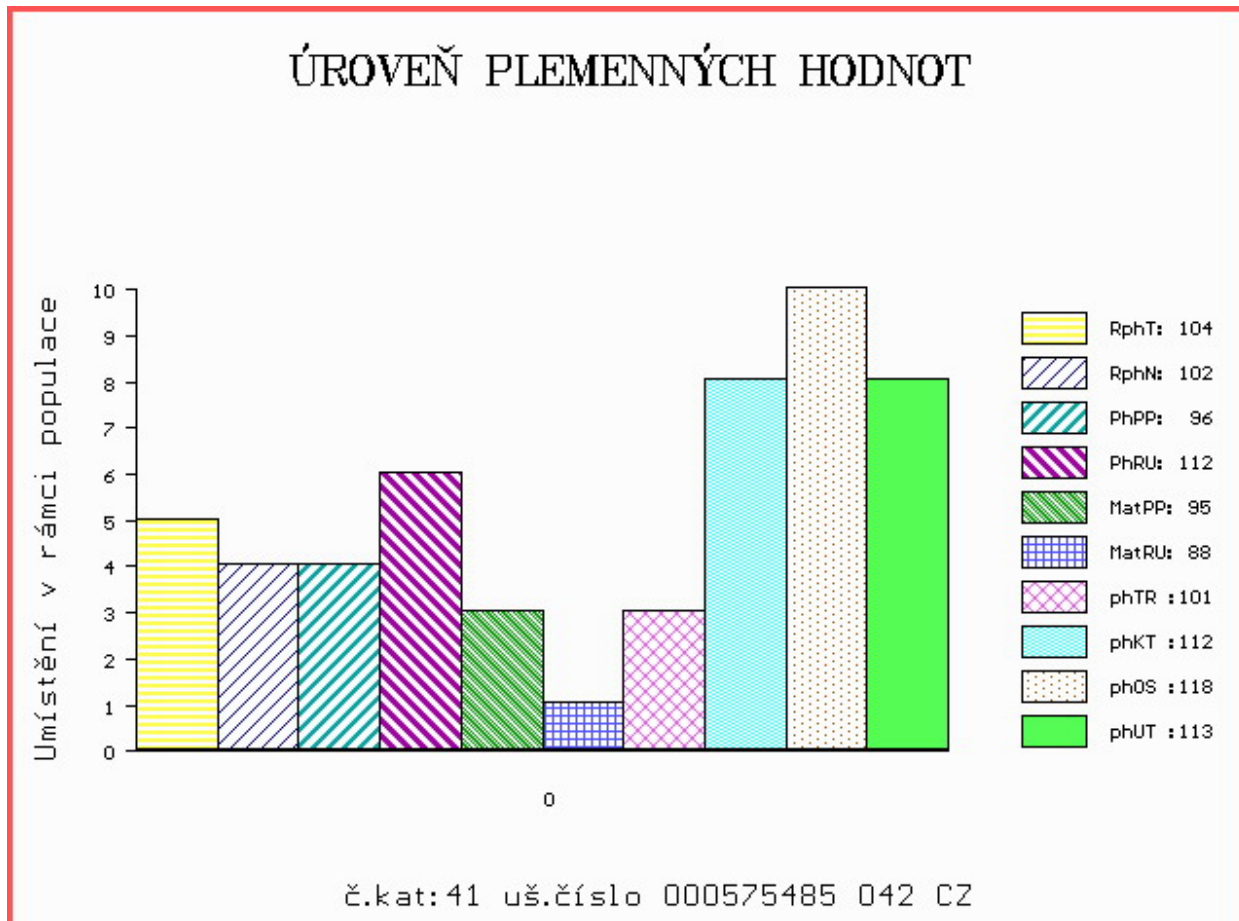

Číslo : **575485 042 CZ BRIXI RED Z BŘÍNKOVA** Číslo katalogu 41
Dat.nar. : 12.04.2015 Plemeno : G100 Aberdeen Angus
Chovatel : Chládek Ivo,ing.,Břínkov
Majitel : Chládek Ivo,ing.,Břínkov

OOO 270 347 RED COMPASS MULBERRY 449M 1128419
OO 270 346 RED FINE LINE MULBERRY 26P 1237972
MOO 949458 CA RED DUS FAYETTE 8G 949458

OTEC ZAA 694 RED BRYLOR TALISKER 202T 1410189
OMO 262 657 RED RD DIVIDEND 7F 905057
MO 1026704 CA RED BRYLOR BONITA 66K 1026704
MMO 660087 CA RED BRYLOR CHEROK 40X 660087

OOM ZAA 602 OSET RED ZDB 035000532333031
OM ZAA 780 SUHARTO RED ZDB 035000665852031
MOM 50072 242 CZ 14K 035242050072

MATKA 159242 942 CZ VIKI RED Z BŘÍNKOVA 445000159242942
OMM AAP 718 PUK RED ET 398000542290031
MM 401830 931 CZ RED 035000401830931
MMM 10863 931 CZ 20 N 035000010863931

Vl.užit:nar: 38 kg ve 120d: 194 kg ve 210d: 342 kg v 365d: 569 kg / kříž: 131 cm
Přírustek v testu : 2150 g / 104 přírustek od narození: 1509 g / 102 šourek 38 cm
Věk při ZV 432 dní aktuálně k 17.05.16 hmotnost: 643 kg výška v kříži: 135 cm

PLEMENNÉ HODNOTY										LINEARNÍ HODNOCENÍ							
	pp	ru	pp	ru	TR	KT	OS	UT	Hmot	kříž	TR	KT	OS	UT	CE		
BÝK	PE	96	112	ME	95	88	101	112	118	113							
MATKA	PE	94	121	ME	95	107	105	111	113	111	680	138	26	22	18	7	73
OTEC	PE	115	102	ME	93	68	98	103	107	104	0	0	0	0	0	0	0

HODNOCEN: TR 7 / /10 KT / / OS / / UT Výsledek: