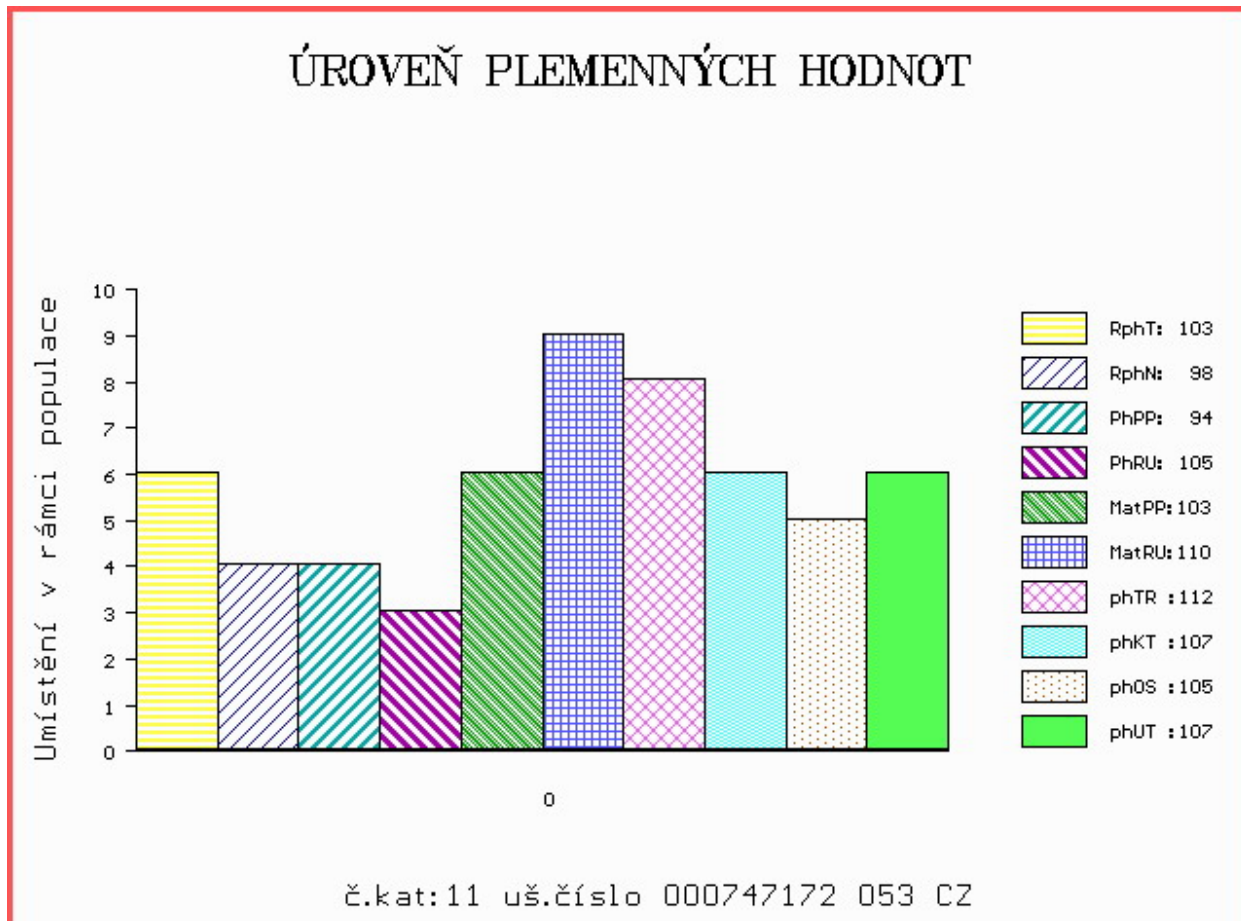

Číslo : **747172 053 CZ BOJAR Z CHOTČE** Číslo katalogu 11
Dat.nar. : 05.06.2015 Plemeno : T100 Charolais
Chovatel : Řehounek Vít,ing.,Choteč
Majitel : Jihočeský chovatel a.s.Č.Budějovice

OOO ZCH 942 UNICO SC PP 7121333571
OO ZTI 741 EPERVIER P 6950598648
MOO 6950459131 FR BRANCHE 6950459131

OTEC ZIT 315 VINETOU SMILOVSKÝ P 128000778596061
OMO ZCH 688 TRAPPEUR 7121202532
MO 263828 961 CZ PENTLE SMILOVSKÁ 128000263828961
MMO 123380 502 CZ KARLIČKA SMILOVSKÁ 128000123380502

OOM 266 883 HASTING 1492102626
OM ZCH 701 NOVOTEL 5897127519
MOM 5888121456 FR DATCHA 5888121456

MATKA 180851 953 CZ 388000180851953
OMM ZCH 363 GAVROŠ ET 029417004728
MM 39781 953 CZ 388000039781953
MMM 91500 546 CZ CHLOUBA Z CHOTČE 132546091500

Vl.užit:nar: **42** kg ve 120d: **211** kg ve 210d: **325** kg v 365d: **601** kg / kříž: **137** cm
Přírustek v testu : **1808 g / 103** přírustek od narození: **1522 g / 98** šourek **36** cm
Věk při ZV **378** dní aktuálně k 17.05.16 hmotnost: **570** kg výška v kříži: **137** cm

PLEMENNÉ HODNOTY										LINEARNÍ HODNOCENÍ							
	pp	ru	pp	ru	TR	KT	OS	UT	Hmot	kříž	TR	KT	OS	UT	CE		
BÝK	PE	94	105	ME	103	110	112	107	105	107							
MATKA	PE	89	106	ME	115	109	99	101	103	102	750	145	22	19	18	6	65
OTEC	PE	97	114	ME	88	104	109	109	105	106	720	142	23	23	22	8	76

HODNOCEN: TR 9 / /10 KT / / OS / / UT Výsledek: