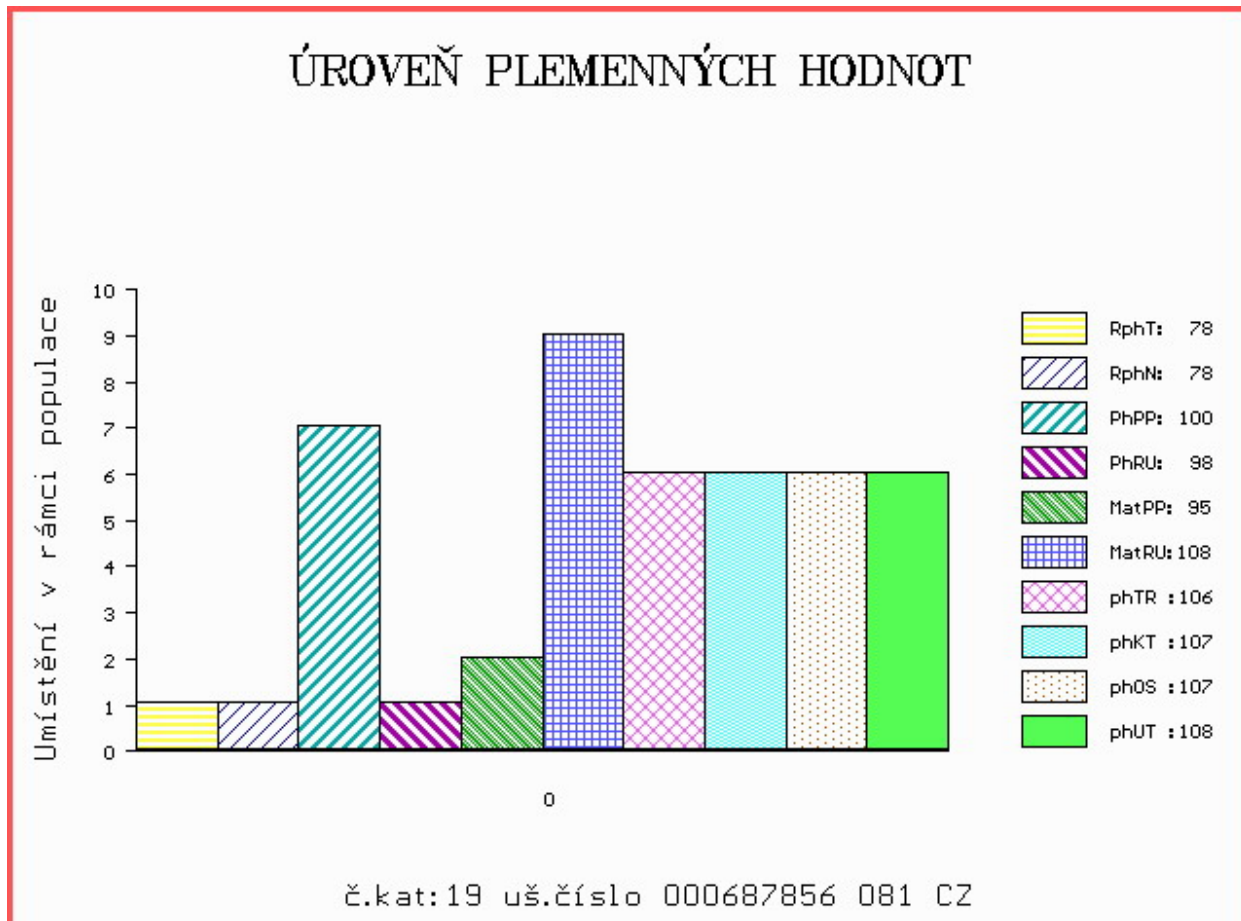

Číslo : **687856 081 CZ BALBÍN Z MELČE** Číslo katalogu 19
Dat.nar. : 01.04.2015 Plemeno : Y100 Limousine
Chovatel : Bystrianská Jana, Melč
Majitel : Bystrianská J.+ JCH Č.Budějovice

OOO 280 357 VAISEEEAU 2305509058
OO 280 189 DUC 2309431978
MOO 2351322893 FR SOURIS 2351322893

OTEC ZLM 241 GRIMPEUR 1935148889
OMO 280 103 PRELUDE 1629597066
MO 1931457484 FR UBRUNETTE 1931457484
MMO 1994014181 FR JAVELLE 1994014181

OOM 262 864 ULTRABEAU 2303330381
OM 271 764 BACCARA 1932638592
MOM 1931407992 FR UKRAINE 1931407992

MATKA 215236 981 CZ 434000215236981
OMM 271 625 UNGARO 2304679677
MM 2307424 251 FR BRITNEY P 2307424251
MMM 2304904731 FR VICTORIA P 2304904731

Vl.užit:nar: **42** kg ve 120d: **186** kg ve 210d: **328** kg v 365d: **470** kg / kříž: **133** cm
Přírustek v testu : **1441** g / **78** přírustek od narození: **1267** g / **78** šourek **32** cm
Věk při ZV **443** dní aktuálně k 17.05.16 hmotnost: **564** kg výška v kříži: **138** cm

PLEMENNÉ HODNOTY										LINEARNÍ HODNOCENÍ						
	pp	ru	ME	pp	ru	TR	KT	OS	UT	Hmot	kříž	TR	KT	OS	UT	CE
BÝK	PE	100	98	ME	95	108	106	107	107	108						
MATKA	PE	101	97	ME	99	107	100	91	90	91	780 /	147	26	21	18	7 72
OTEC	PE	96	106	ME	94	100	100	104	105	105	850 /	147	21	22	20	8 71

HODNOCEN: TR 8 / / 6 KT / / OS / / UT Výsledek: