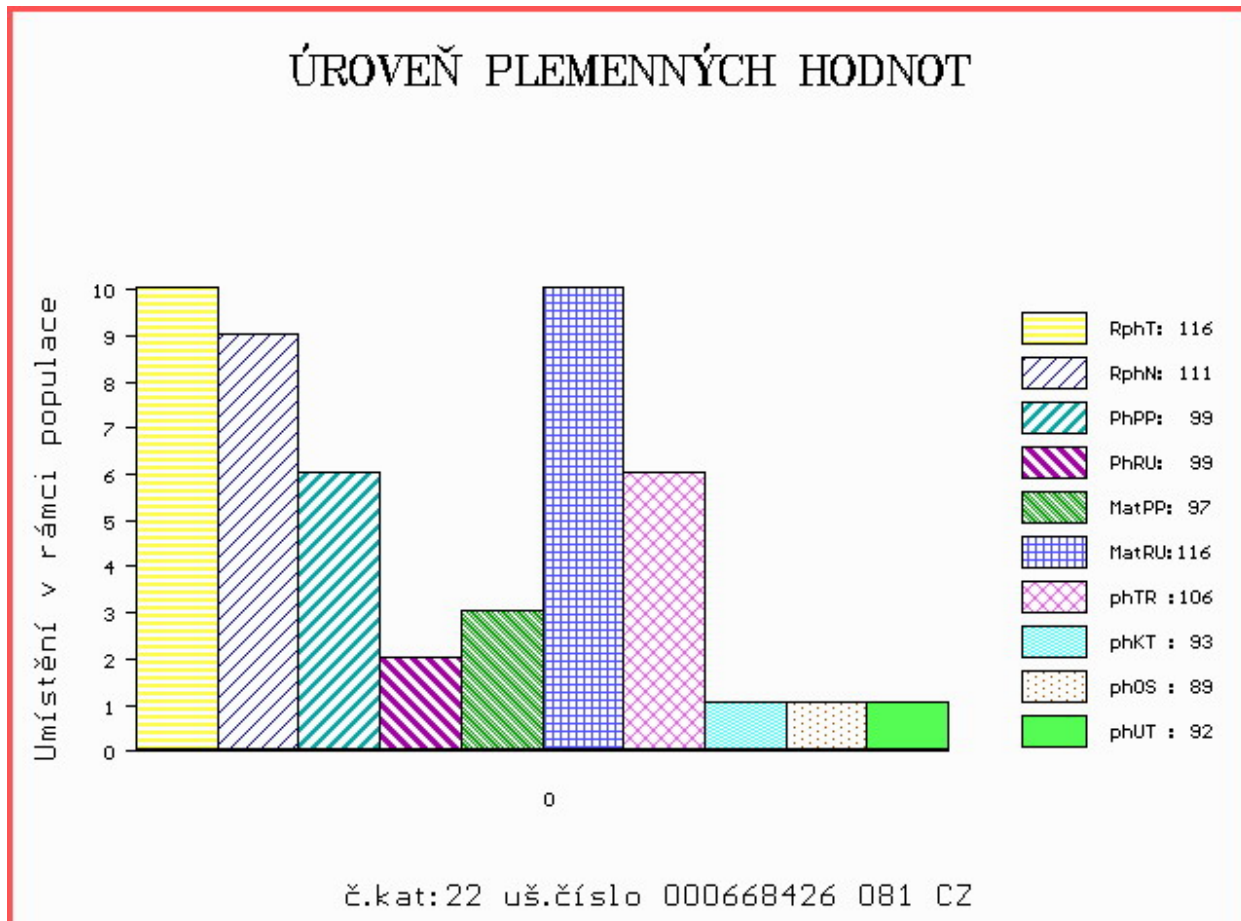

Číslo : **668426 081 CZ BONER V** Číslo katalogu 22
Dat.nar. : 22.04.2015 Plemeno : Y100 Limousine
Chovatel : Mikulenková Miluše, Životice u N.J.
Majitel : Jihočeský chovatel a.s.Č.Budějovice

OOO 271 932 KARENSMINDE UNOX 42909-00622
OO ZLI 833 VESTERHAAB DAVID P 21335-00815
MOO 2133500744 DK VESTREHAAB BONNIE P 21335-00744

OTEC ZLM 098 TILSTED HARRY P 63292-00447
OMO 279 502 ALLEDAL POLLED VAGABOND P 86359-00166
MO 6329200403 DK TILSTED EMMA P 63292-00403
MMO 1788400294 DK HALVAEBLE BOLETTE 17884-00294

OOM ZLI 229 ELEAZAR 1989009820
OM ZLI 325 KOLJA VFU 007764119005
MOM 6960 517 CZ ELECTRICITE 8789013608

MATKA 122217 981 CZ 007000122217981
OMM ZLI 167 VOLCAN 1984004136
MM 112 735 CZ CENTA VFU ET 007735000112
MMM 66 705 CZ FLORE 8790001867

Vl.užit:nar: **42** kg ve 120d: **223** kg ve 210d: **327** kg v 365d: **539** kg / kříž: **138** cm
Přírustek v testu : **1991 g / 116** přírustek od narození: **1422 g / 111** šourek **33** cm
Věk při ZV **422** dní aktuálně k 17.05.16 hmotnost: **598** kg výška v kříži: **144** cm

PLEMENNÉ HODNOTY										LINEARNÍ HODNOCENÍ						
	pp	ru	ME	pp	ru	TR	KT	OS	UT	Hmot	kříž	TR	KT	OS	UT	CE
BÝK	PE	99	99	ME	97	116	106	93	89	92						
MATKA	PE	100	101	ME	100	116	99	98	97	97	667 /	142	23	18	18	6 65
OTEC	PE	99	96	ME	95	106	103	85	79	84	678 /	143	26	19	18	6 69

HODNOCEN: TR 10 / /10 KT / / OS / / UT Výsledek: