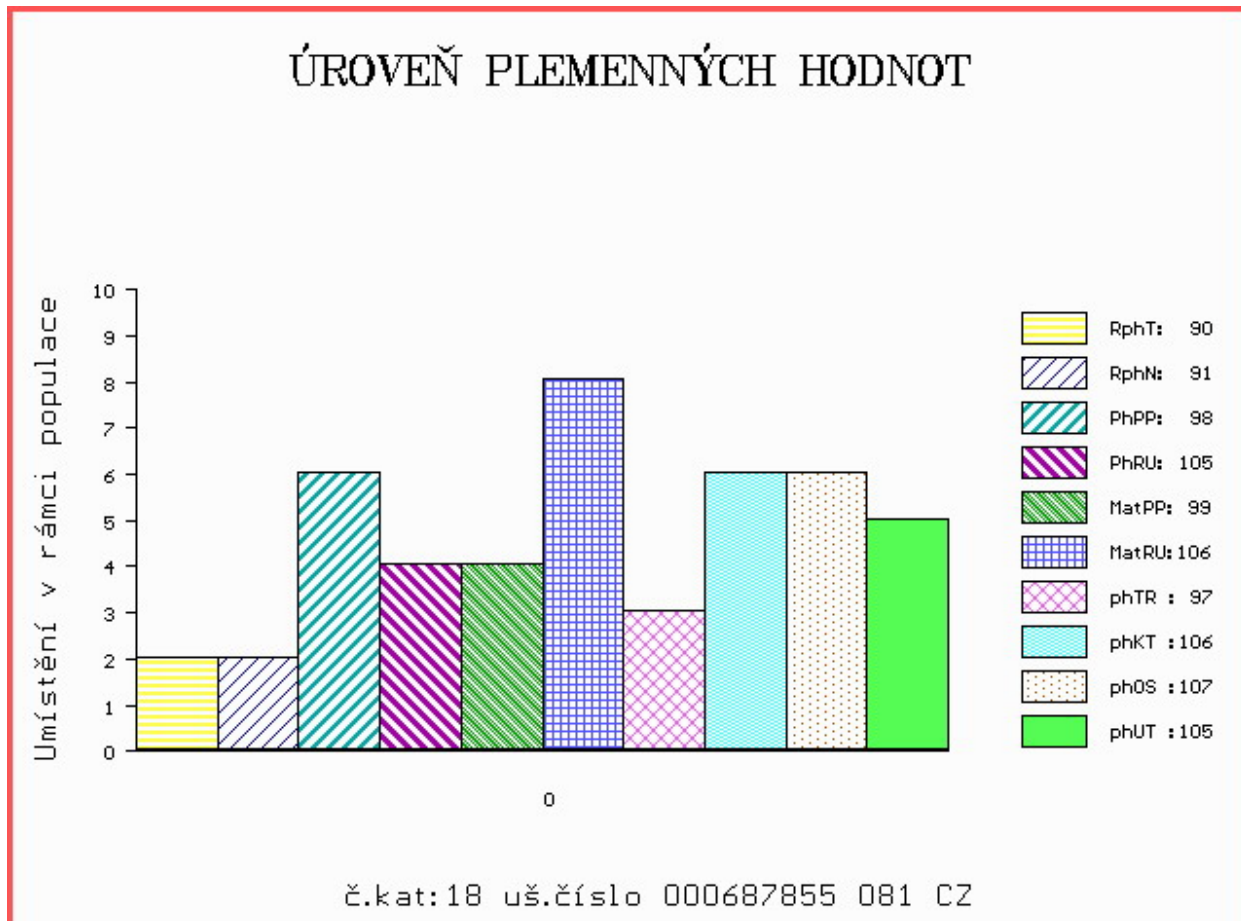

Číslo : **687855 081 CZ BACON Z MELČE** Číslo katalogu 18
Dat.nar. : 01.04.2015 Plemeno : Y100 Limousine
Chovatel : Bystrianská Jana, Melč
Majitel : Bystrianská J.+ JCH Č.Budějovice

OOO 271 361 ADROIT 1932017859
OO ZLI 888 EUPLUS 2309430066
MOO 2395525421 FR VANINA 2305525421

OTEC ZLM 137 VIGO Z KALIŠTĚ 031000670477053
OMO ZLI 403 NECTAR 1997013151
MO 167513 953 CZ FEMINA Z KALIŠTĚ 031000167513953
MMO 8115 517 CZ FLORA Z KALIŠTĚ 031517008115

OOM 270 531 CEDAR PATCH GRENADIER P 103405
OM 270 373 VRAI P 8700840731
MOM 140915 CA LIBELLULE 140915

MATKA 2309141390 FR ELUE P 2309141390
OMM 271 649 LIDO 8795011239
MM 2304619093 FR UNIE 2304619093
MMM 2300545378 FR ROSA 2300545378

Vl.užit:nar: **42** kg ve 120d: **176** kg ve 210d: **304** kg v 365d: **482** kg / kříž: **131** cm
Přírustek v testu : **1425 g / 90** přírustek od narození: **1233 g / 91** šourek **33** cm
Věk při ZV **443** dní aktuálně k 17.05.16 hmotnost: **550** kg výška v kříži: **134** cm

PLEMENNÉ HODNOTY										LINEARNÍ HODNOCENÍ						
	pp	ru	pp	ru	TR	KT	OS	UT		Hmot	kříž	TR	KT	OS	UT	CE
BÝK	PE	98	105	ME	99	106	97	106	107	105						
MATKA	PE	100	106	ME	101	99	94	102	103	103	578 /	142	21	18	18	6 63
OTEC	PE	93	116	ME	101	107	114	110	105	108	655 /	141	28	20	20	7 75

HODNOCEN: TR 6 / / 7 KT / / OS / / UT Výsledek: