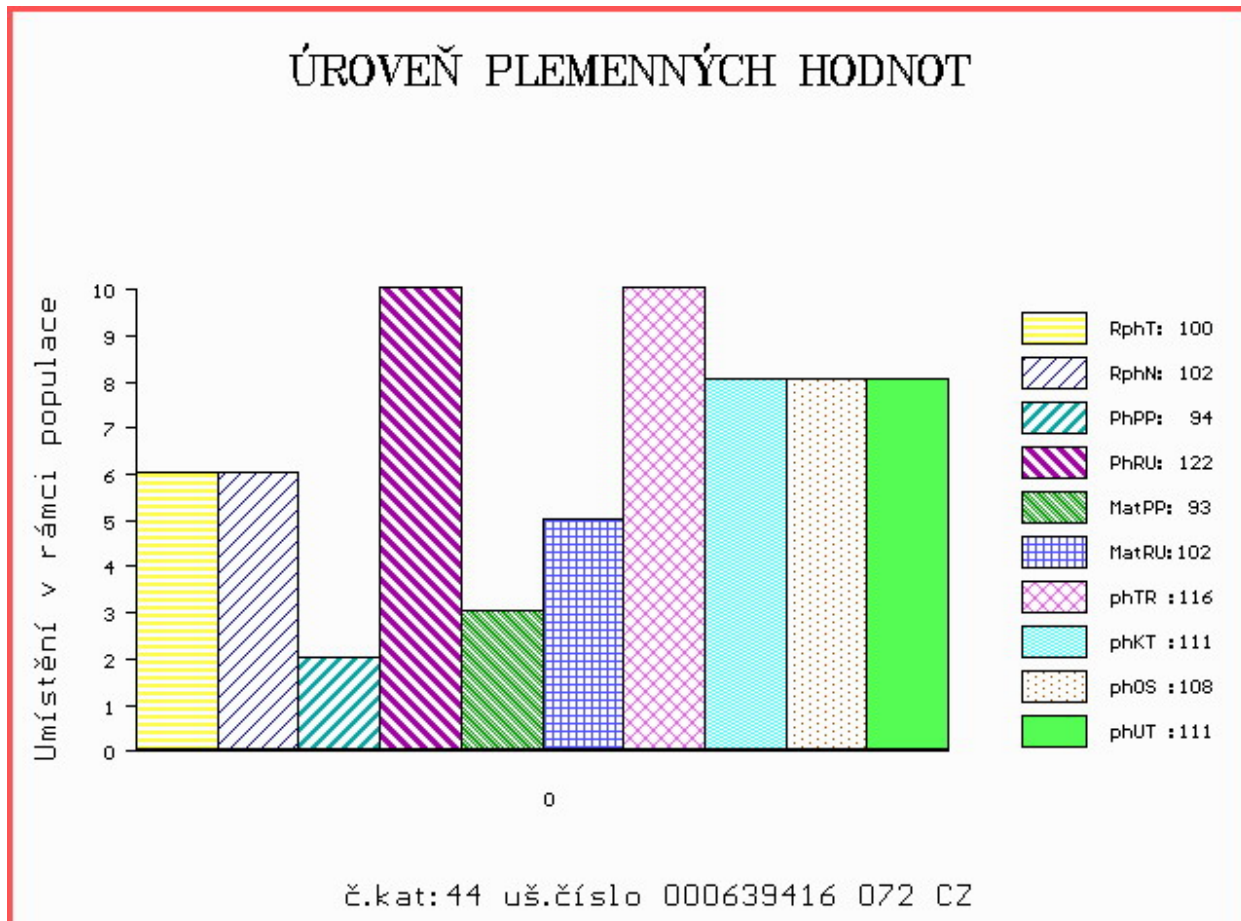

Číslo : **639416 072 CZ BORSO Z LUTONINY** Číslo katalogu 44
Dat.nar. : 07.05.2015 Plemeno : P100 Piemontese
Chovatel : Švidrnochová Jana ing.,Lutonina
Majitel : Švidrnochová Jana ing.,Lutonina

OOO 267 767 CEDRO 125CN010C006
OO 271 898 ISPANICO 001900346466
MOO 1900270225 IT EFFE 001900270225

Otec ZPI 608 ORSO 004990393215
OMO 268 212 TURBO CN 10275D
MO 0 BARONA 028CN010B009
MMO 0 ROSETTA CN 17420C

OOM 000 PILOTA CN 32930
OM ZPI 207 TRISTANO CN 49308C
MOM 0 PALMA CN 32540B

Matka 133331 304 CZ KARLA Z DLAŽOVA 354000133331304
OMM 000 RAF A.I. CN 6403C
MM 418 717 CZ ULIVA CN 11767D
MMM 0 QUAGLIA CN 3120C

Vl.užit:nar: 42 kg ve 120d: 214 kg ve 210d: 324 kg v 365d: 536 kg / kříž: 135 cm
Přírustek v testu : 1741 g / 100 přírustek od narození: 1367 g / 102 šourek 29 cm
Věk při ZV 407 dní aktuálně k 17.05.16 hmotnost: 556 kg výška v kříži: 137 cm

PLEMENNÉ HODNOTY										LINEARNÍ HODNOCENÍ							
	pp	ru	ME	pp	ru	TR	KT	OS	UT	Hmot	kříž	TR	KT	OS	UT	CE	
BÝK	PE	94	122	ME	93	102	116	111	108	111							
MATKA	PE	76	114	ME	94	111	118	120	120	121	720	145	21	22	21	7	71
Otec	PE	105	119	ME	93	93	109	108	106	108	0	0	0	0	0	0	0

HODNOCEN: TR 10 / /10 KT / / OS / / UT Výsledek: