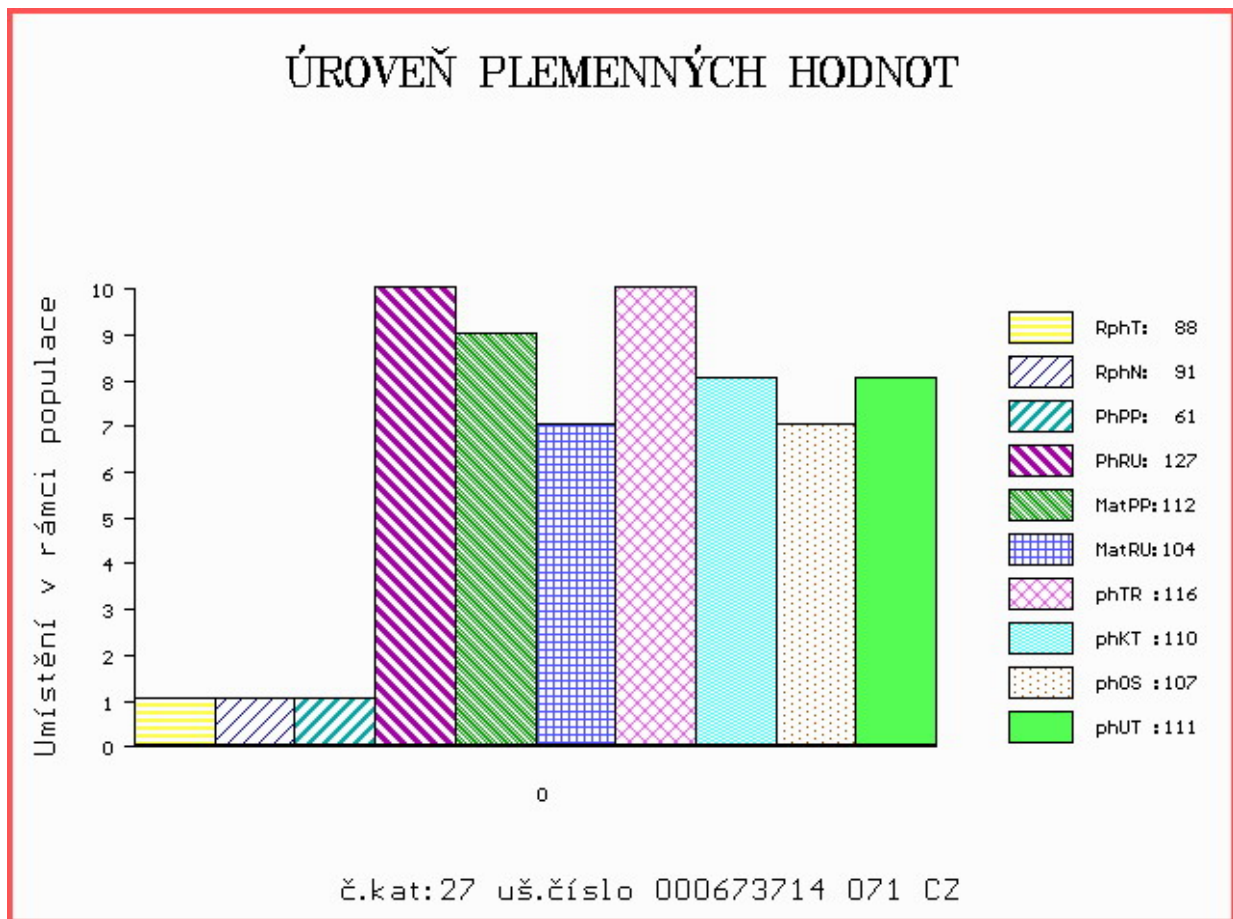

Býk odročen z II. turnusu

Číslo : **673714 071 CZ BART Z NOVÉ VODY P** Číslo katalogu 27
Dat.nar. : 16.02.2015 Plemeno : S100 Masný simentál
Chovatel : Reinold Manfred, Stará Červená Voda
Majitel : Reinold Manfred, Stará Červená Voda

OOO	272 806	MOLDAU CLINTON P	72142-00207
OO	ZSI 820	MOLDAU ERASMUS PP	72142-00235
MOO	7214200202 DK	MOLDAU BARBARA P	72142-00202
OTEC	ZSI 978	LANGMOSE HANNIBAL PP	87201-00173
OMO	ZSI 390	LYKKE ATLANTIS P	41344-00347
MO	8720100144 DK	LANGMOSE DEBBIE P	87201-00144
MMO	8720100107 DK	LANGMOSE WANDA P	87201-00107
OOM	266 659	236 AMAT AV MATBERGA	90411
OM	ZSI 367	HESTEHAVEN AXEL P	107267-00036
MOM	1736100088 DK		17361-00088
MATKA	168024 972 CZ	SIMONA AGRO P	060000168024972
OMM	SIP 064	ERB	828 635 633
MM	121172 611 CZ	KARLA AGRO P	060000121172611
MMM	78 617 CZ	ESMERALDA	060617000078

Vl.užit:nar: 55 kg ve 120d: 276 kg ve 210d: 392 kg v 365d: 664 kg / kříž: 144 cm
Přírustek v testu : 1641 g / 88 přírustek od narození: 1595 g / 91 šourek 41 cm
Věk při ZV 487 dní aktuálně k 23.05.16 hmotnost: 792 kg výška v kříži: 147 cm

		PLEMENNÉ HODNOTY				LINEARNÍ HODNOCENÍ										
		pp	ru	pp	ru	TR	KT	OS	UT	Hmot	kříž	TR	KT	OS	UT	CE
BÝK	PE	61	127	ME	112	104	116	110	107	111						
MATKA	PE	95	112	ME	95	118	101	105	106	106	679 /	142	24	20	18	7 69
OTEC	PE	61	132	ME	121	93	113	104	101	105	678 /	147	27	21	21	7 76

HODNOCEN: TR 9 / /10 KT / / OS / / UT Výsledek: