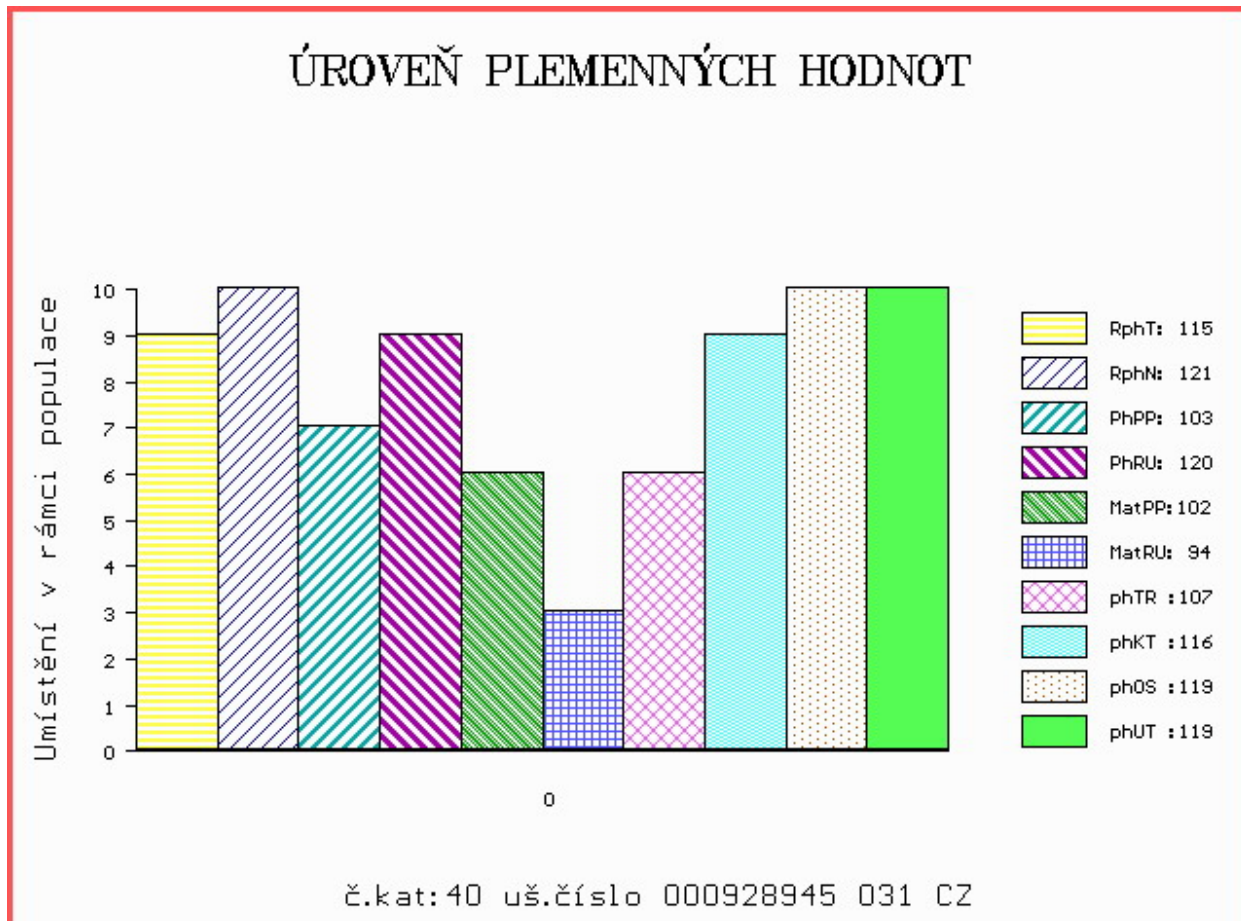

Číslo : **928945 031 CZ BOND RED Z RANČIC 47D** Číslo katalogu 40
Dat.nar. : 09.04.2015 Plemeno : G100 Aberdeen Angus
Chovatel : Šebelka Milan, SZ, Rančice
Majitel : Šebelka Milan, SZ, Rančice

OOO 262 687 RED NORTHLINE ROB ROY 122K 1035334
OO ZAA 695 RED DMM BRYLOR THUMP 2T 1399230
MOO 903849 CA RED STEN ESSENCE 42G 903849

Otec ZAA 899 UREASA RED ET 398000717353031
OMO 270 774 RED GEIS KNIGHT HAWK 14'02 1115960
MO 360309 931 CZ RED ET 398000360309931
MMO 1034248 CA RED GEIS PRINCESS 211'00 1034248

OOM 265 409 LCHMN ON TARGET 1016E 492433
OM ZAA 334 LCHMN SHARPSHOOTER 1369 29AR0172
MOM 404500 CA LEACHMAN DINA C1001 404500

Matka 321367 931 CZ ELCA Z RANČIC 11U 326000321367931
OMM ZAA 379 JARDA AGROKIWI 040591123329
MM 184544 931 CZ AFR ELCA 7R 326000184544931
MMM 4815 117 CZ FINESA ELCON 5H 096117004815

Vl.užit:nar: 42 kg ve 120d: 236 kg ve 210d: 380 kg v 365d: 611 kg / kříž: 134 cm
Přírustek v testu : 2166 g / 115 přírustek od narození: 1604 g / 121 šourek 37 cm
Věk při ZV 435 dní aktuálně k 17.05.16 hmotnost: 690 kg výška v kříži: 139 cm

PLEMENNÉ HODNOTY										LINEARNÍ HODNOCENÍ							
	pp	ru	pp	ru	TR	KT	OS	UT	Hmot	kříž	TR	KT	OS	UT	CE		
BÝK	PE	103	120	ME	102	94	107	116	119	119							
MATKA	PE	105	116	ME	109	110	106	118	121	120	632	136	23	20	21	7	71
Otec	PE	108	114	ME	90	79	106	109	110	112	641	136	24	19	18	7	68

HODNOCEN: TR 8 / /10 KT / / OS / / UT Výsledek: