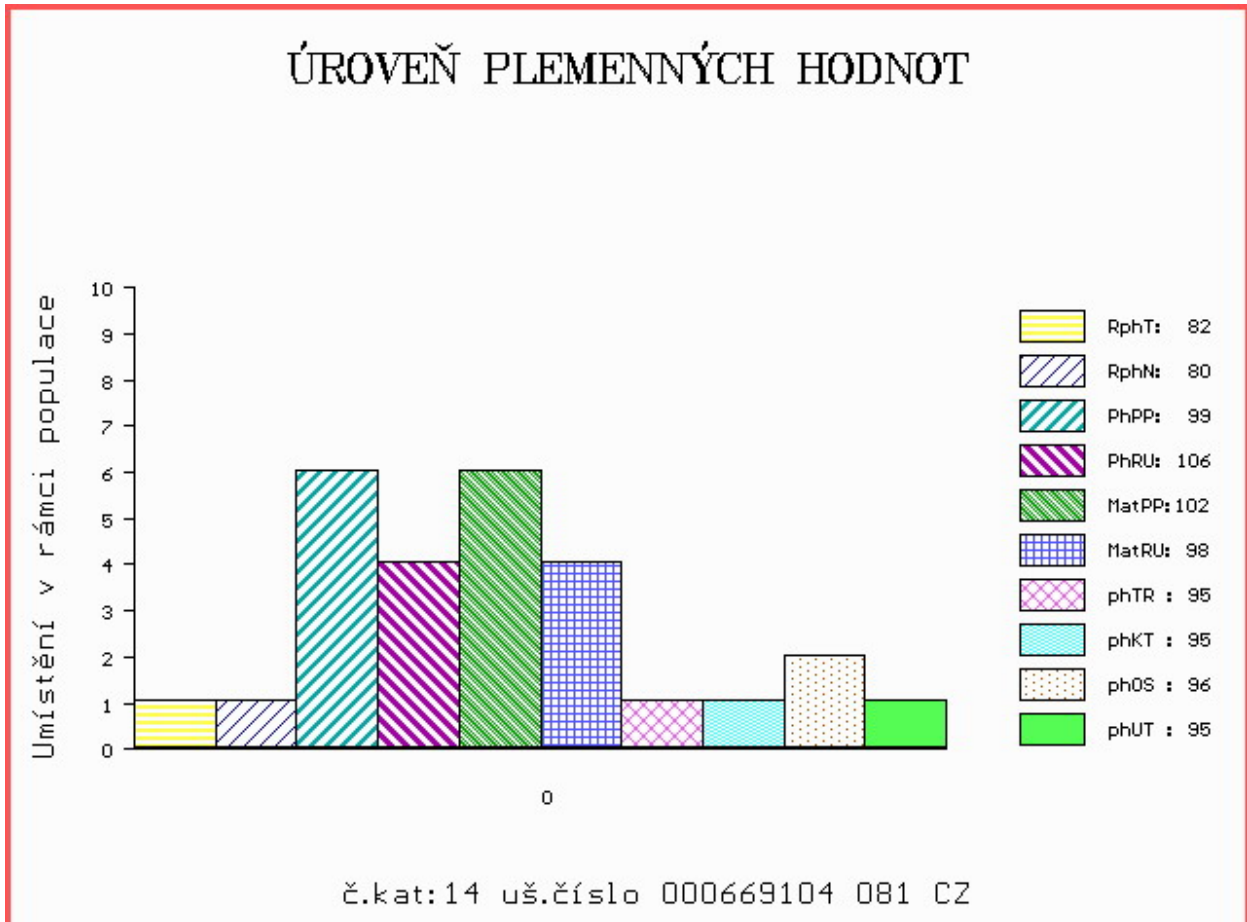

Číslo : **669104 081 CZ BANJO Z HODSLAVIC** Číslo katalogu 14
Dat.nar. : 30.06.2015 Plemeno : T100 Charolais
Chovatel : Rýdel Vlastimil, Hodslavice
Majitel : Rýdel Vlastimil, Hodslavice

OOO ZCH 943 PACIFIC 7121329558
OO ZTI 499 RAFAN Z MEZIBOŘÍ 017000631711061
MOO 75252 961 CZ MIRKA Z MEZIBOŘÍ 017000075252961

OTEC ZIT 078 UFAN Z HOREK 329000615300052
OMO ZCH 254 EX EDEN RR1 1889100128
MO 156874 952 CZ 329000156874952
MMO 1879103042 FR PADOVA 1879103042

OOM ZCH 292 DINO 009788099407
OM CHP 624 KOLAPS 329591146796
MOM 102008 506 CZ 029506102008

MATKA 179789 981 CZ 410000179789981
OMM ZCH 352 FOX 012417000500
MM 116357 705 CZ 010705116357
MMM 604 417 CZ 4F 010417000604

Vl.užit:nar: **42** kg ve 120d: **246** kg ve 210d: **297** kg v 365d: **538** kg / kříž: **0** cm
Přírustek v testu : **1541 g / 82** přírustek od narození: **1335 g / 80** šourek **35** cm
Věk při ZV **353** dní aktuálně k 17.05.16 hmotnost: **472** kg výška v kříži: **130** cm

PLEMENNÉ HODNOTY										LINEARNÍ HODNOCENÍ						
	pp	ru	pp	ru	TR	KT	OS	UT		Hmot	kříž	TR	KT	OS	UT	CE
BÝK	PE	99	106	ME	102	98	95	95	96	95						
MATKA	PE	96	108	ME	105	98	89	94	97	95	850 /	143	24	22	20	8 74
OTEC	PE	99	115	ME	98	94	108	110	109	110	598 /	135	24	20	19	7 70

HODNOCEN: TR 6 / / 8 KT / / OS / / UT Výsledek: