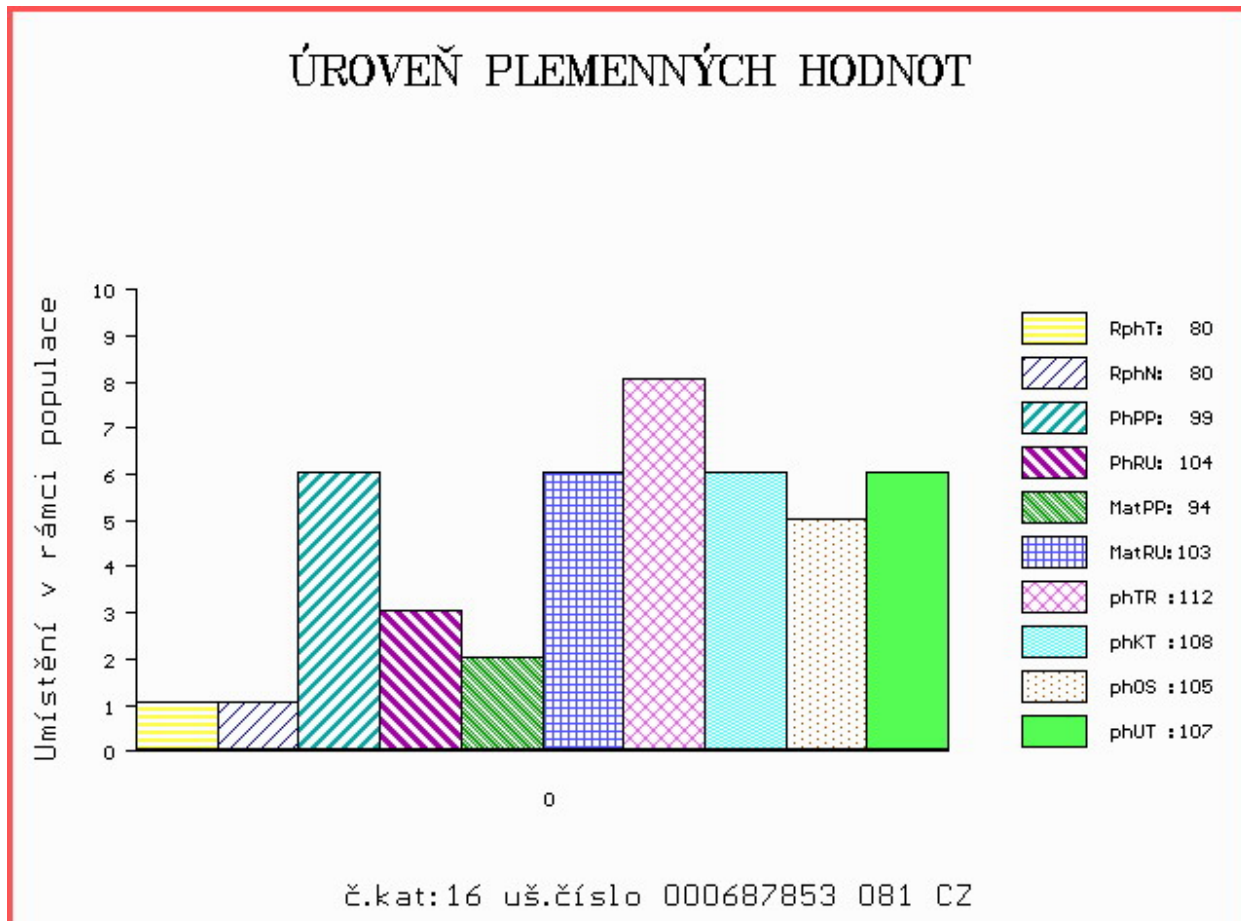

Číslo : **687853 081 CZ BAKER Z MELČE** Číslo katalogu 16
Dat.nar. : 01.04.2015 Plemeno : Y100 Limousine
Chovatel : Bystrianská Jana, Melč
Majitel : Bystrianská Jana, Melč

OOO 280 357 VAISEEEAU 2305509058
OO 280 189 DUC 2309431978
MOO 2351322893 FR SOURIS 2351322893

OTEC ZLM 241 GRIMPEUR 1935148889
OMO 280 103 PRELUDE 1629597066
MO 1931457484 FR UBRUNETTE 1931457484
MMO 1994014181 FR JAVELLE 1994014181

OOM 000 UHLAN 2304904343
OM 271 760 CALYPSO 2309804904
MOM 2397059850 FR NANA 2397059850

MATKA 215234 981 CZ 434000215234981
OMM 270 373 VRAI P 8700840731
MM 2308624 399 FR CADIX P 2308624399
MMM 2300542947 FR RIDELLE 2300542947

Vl.užit:nar: **42** kg ve 120d: **197** kg ve 210d: **331** kg v 365d: **541** kg / kříž: **138** cm
Přírustek v testu : **1600 g / 80** přírustek od narození: **1383 g / 80** šourek **34** cm
Věk při ZV **443** dní aktuálně k 17.05.16 hmotnost: **612** kg výška v kříži: **144** cm

PLEMENNÉ HODNOTY										LINEARNÍ HODNOCENÍ						
	pp	ru	ME	pp	ru	TR	KT	OS	UT	Hmot	kříž	TR	KT	OS	UT	CE
BÝK	PE	99	104	ME	94	103	112	108	105	107						
MATKA	PE	99	99	ME	98	103	110	105	102	105	760 /	146	26	20	20	6 72
OTEC	PE	96	106	ME	94	100	100	104	105	105	850 /	147	21	22	20	8 71

HODNOCEN: TR 10 / /10 KT / / OS / / UT Výsledek: