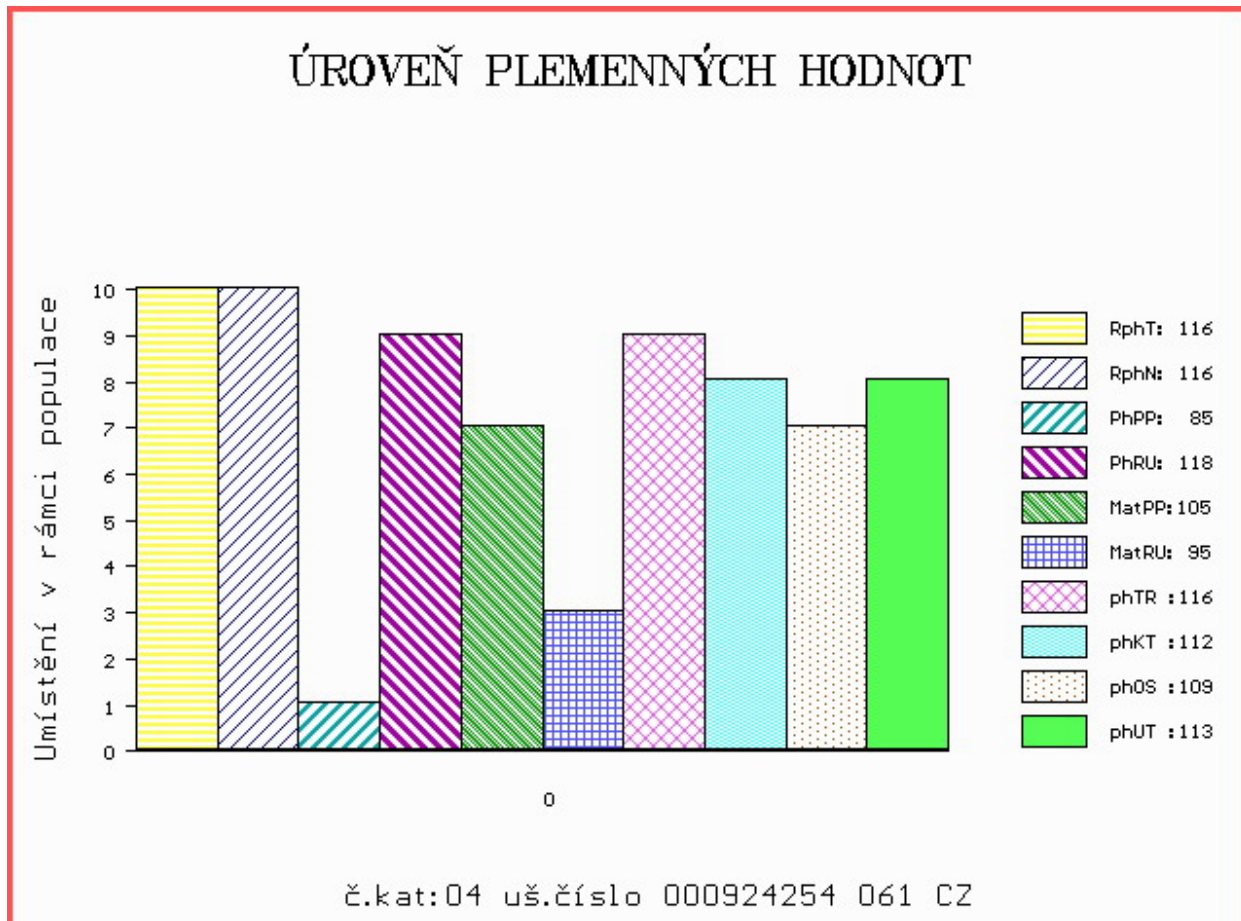

Číslo : **924254 061 CZ BOHUŠ Z PAVLOVIC P** Číslo katalogu 4
Dat.nar. : 20.04.2015 Plemeno : T100 Charolais
Chovatel : Konvalinka Libor, J. Pavlovice
Majitel : Konvalinka Libor, J. Pavlovice

OOO ZCH 942 UNICO SC PP 7121333571
OO ZTI 516 ROSS P 329000554583052
MOO 131145 953 CZ 069000131145953

OTEC ZIT 457 ZORAN PAC V 432000762551032
OMO ZCH 450 LE REBEL 3695100770
MO 114400 942 CZ 018000114400942
MMO 108277 407 CZ 018000108277407

OOM ZTI 082 SUPERIEUR RVS 7121261361
OM 270 676 AMIRALSOCA 4240996882
MOM 4290101542 FR GLYCINE 4290101542

MATKA 312757692 FR COLOMBINE 0312757692
OMM ZCH 578 EPSOM 4289102555
MM 310250281 FR REUSSITE 0310250281
MMM 389103164 FR EOLIENNE 0389103164

Vl.užit:nar: 53 kg ve 120d: 194 kg ve 210d: 324 kg v 365d: 570 kg / kříž: 134 cm
Přírustek v testu : 2225 g / 116 přírustek od narození: 1445 g / 116 šourek 37 cm
Věk při ZV 424 dní aktuálně k 17.05.16 hmotnost: 621 kg výška v kříži: 137 cm

PLEMENNÉ HODNOTY										LINEARNÍ HODNOCENÍ						
	pp	ru	pp	ru	TR	KT	OS	UT		Hmot	kříž	TR	KT	OS	UT	CE
BÝK	PE	85	118	ME	105	95	116	112	109	113						
MATKA	PE	94	111	ME	98	98	112	108	106	108	895 /	150	26	22	22	8 78
OTEC	PE	87	119	ME	110	89	116	110	107	112	721 /	144	29	23	22	8 82

HODNOCEN: TR 7 / / 9 KT / / OS / / UT Výsledek: