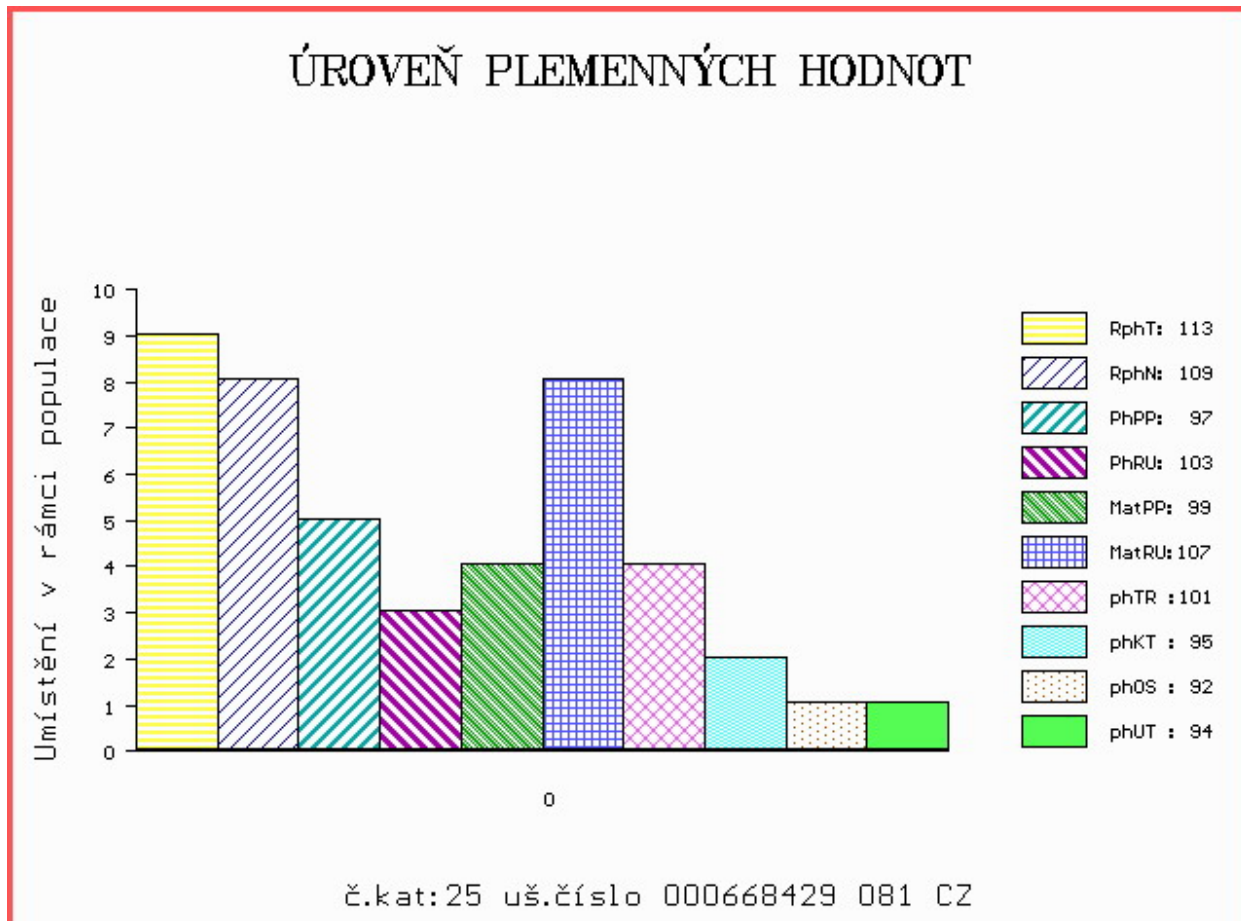

Číslo : **668429 081 CZ BRÁZDA V** Číslo katalogu 25
Dat.nar. : 05.05.2015 Plemeno : Y100 Limousine
Chovatel : Mikulenková Miluše, Životice u N.J.
Majitel : Jihočeský chovatel a.s.Č.Budějovice

OOO 271 932 KARENSMINDE UNOX 42909-00622
OO ZLI 833 VESTERHAAB DAVID P 21335-00815
MOO 2133500744 DK VESTREHAAB BONNIE P 21335-00744

OTEC ZLM 098 TILSTED HARRY P 63292-00447
OMO 279 502 ALLEDAL POLLED VAGABOND P 86359-00166
MO 6329200403 DK TILSTED EMMA P 63292-00403
MMO 1788400294 DK HALVAEBLE BOLETTE 17884-00294

OOM ZLI 229 ELEAZAR 1989009820
OM LIP 389 OAZA VFÚ 007000501424081
MOM 119966 704 CZ KARIN VFU 007000119966704

MATKA 214358 981 CZ 416000214358981
OMM ZLI 325 KOLJA VFU 007764119005
MM 122216 981 CZ 007000122216981
MMM 231 517 CZ GITA VFU 007517000231

Vl.užit:nar: 42 kg ve 120d: 206 kg ve 210d: 309 kg v 365d: 523 kg / kříž: 133 cm
Přírustek v testu : 1950 g / 113 přírustek od narození: 1339 g / 109 šourek 31 cm
Věk při ZV 409 dní aktuálně k 17.05.16 hmotnost: 548 kg výška v kříži: 135 cm

PLEMENNÉ HODNOTY										LINEARNÍ HODNOCENÍ							
	pp	ru	pp	ru	TR	KT	OS	UT		Hmot	kříž	TR	KT	OS	UT	CE	
BÝK	PE	97	103	ME	99	107	101	95	92	94							
MATKA	PE	96	108	ME	102	104	98	100	101	101	760	145	26	19	20	7	72
OTEC	PE	99	96	ME	95	106	103	85	79	84	678	143	26	19	18	6	69

HODNOCEN: TR 7 / / 9 KT / / OS / / UT Výsledek: