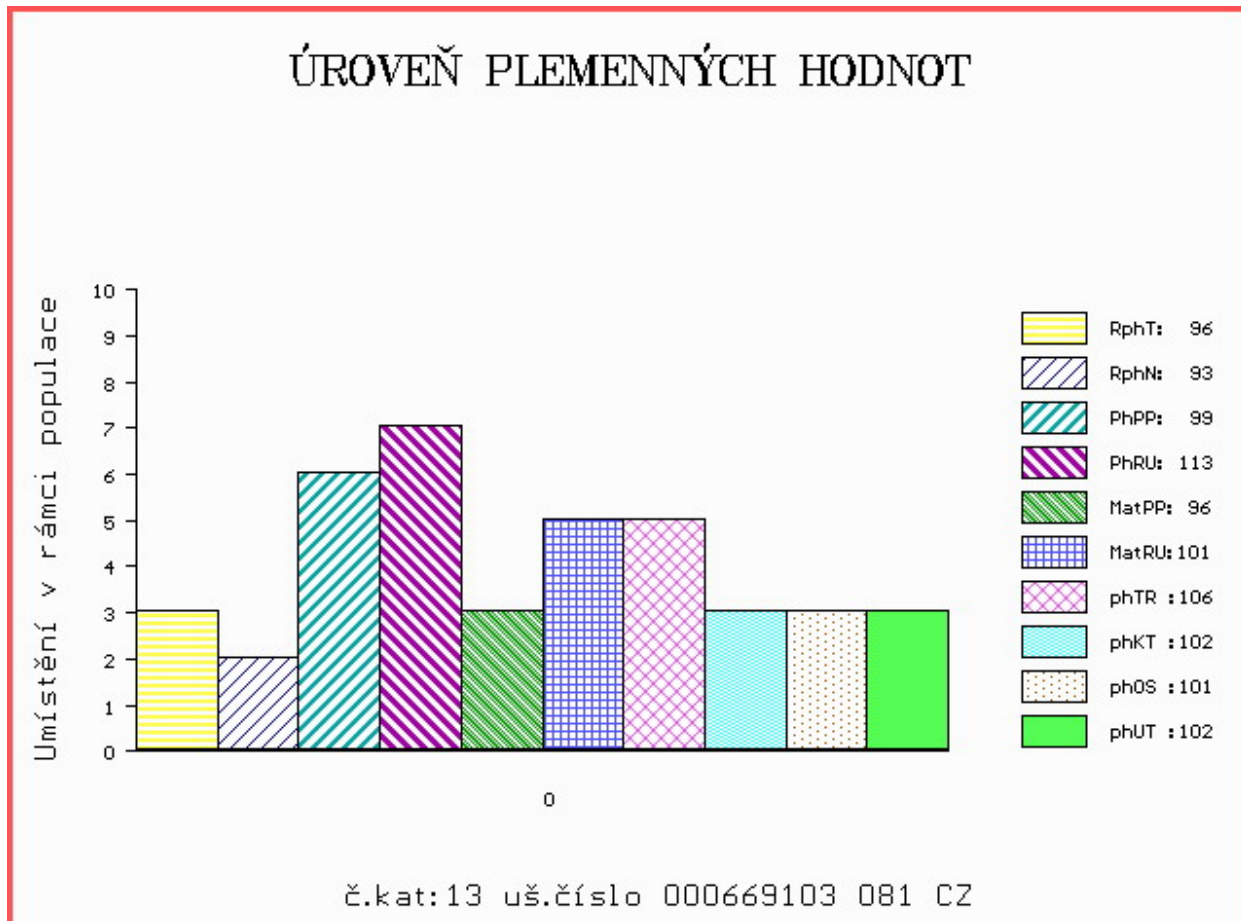

Číslo : **669103 081 CZ BACH Z HODSLAVIC** Číslo katalogu 13
Dat.nar. : 29.06.2015 Plemeno : T100 Charolais
Chovatel : Rýdel Vlastimil, Hodslavice
Majitel : Rýdel Vlastimil, Hodslavice

OOO ZCH 943 PACIFIC 7121329558
OO ZTI 499 RAFAN Z MEZIBOŘÍ 017000631711061
MOO 75252 961 CZ MIRKA Z MEZIBOŘÍ 017000075252961

OTEC ZIT 078 UFAN Z HOREK 329000615300052
OMO ZCH 254 EX EDEN RR1 1889100128
MO 156874 952 CZ 329000156874952
MMO 1879103042 FR PADOVA 1879103042

OOM ZCH 489 LAKANAL 0395121015
OM ZCH 794 LAKOMÝ ET 186061157401
MOM 1556 417 CZ HANA 186417001556

MATKA 219699 981 CZ 410000219699981
OMM ZCH 571 ICARE 7193116802
MM 117203 981 CZ IKARIE 304000117203981
MMM 112764 705 CZ 010705112764

Vl.užit:nar: **42** kg ve 120d: **242** kg ve 210d: **298** kg v 365d: **567** kg / kříž: **0** cm
Přírustek v testu : **1716 g / 96** přírustek od narození: **1402 g / 93** šourek **36** cm
Věk při ZV **354** dní aktuálně k 17.05.16 hmotnost: **495** kg výška v kříži: **132** cm

PLEMENNÉ HODNOTY										LINEARNÍ HODNOCENÍ						
	pp	ru	pp	ru	TR	KT	OS	UT		Hmot	kříž	TR	KT	OS	UT	CE
BÝK	PE	99	113	ME	96	101	106	102	101	102						
MATKA	PE	94	119	ME	94	102	103	108	108	108	820 /	148	26	22	20	7 75
OTEC	PE	99	115	ME	98	94	108	110	109	110	598 /	135	24	20	19	7 70

HODNOCEN: TR 7 / / 9 KT / / OS / / UT Výsledek: