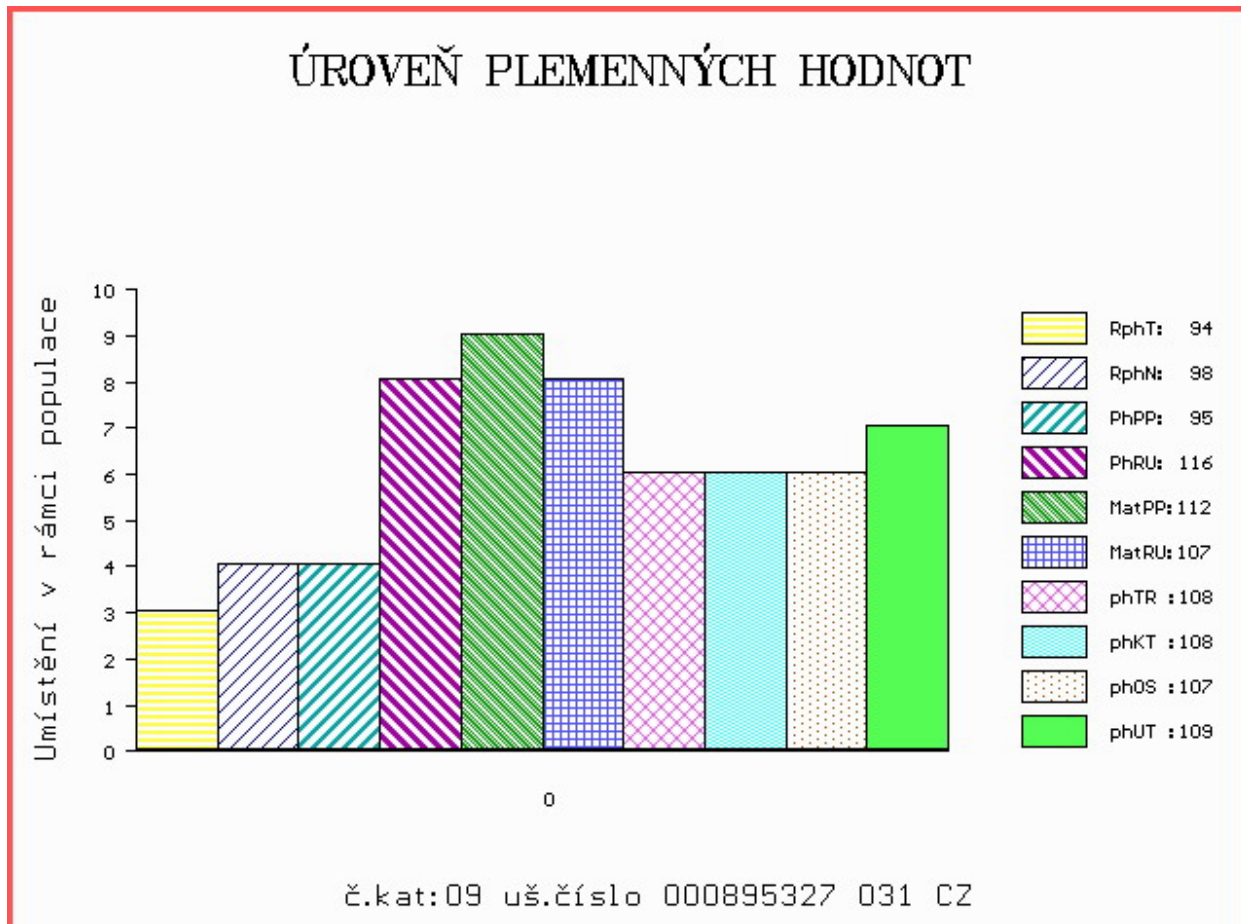

Číslo : **895327 031 CZ BALVÍN Z MALETIC** Číslo katalogu 9
Dat.nar. : 12.05.2015 Plemeno : T100 Charolais
Chovatel : Maletická farma s.r.o.
Majitel : Maletická farma s.r.o.

OOO ZCH 516 MAGENTA 4296105603
OO ZTI 567 TAMILLY 7957090255
MOO 7957090070 FR ORMILLE 7957090070

Otec ZIT 193 VERDEL ZE SIRÉ P 434000663599032
OMO ZCH 556 JOCK Z CUNKOVA P 253288119780
MO 225756 932 CZ MADLA ZE SIRÉ P 434000225756932
MMO 115994 932 CZ 239000115994932

OOM ZCH 449 LAUREL 7195122401
OM ZTI 443 SAPRISTI 8504242227
MOM 8597110508 FR NATURE 8597110508

MATKA 411530 961 CZ 454000411530961
OMM ZCH 569 JANTAR ZEPO 020591138595
MM 321013 961 CZ 186000321013961
MMM 124540 610 CZ 186000124540610

Vl.užit:nar: **48** kg ve 120d: **229** kg ve 210d: **318** kg v 365d: **592** kg / kříž: **134** cm
Přírustek v testu : **1916 g / 94** přírustek od narození: **1496 g / 98** šourek **33** cm
Věk při ZV **402** dní aktuálně k 17.05.16 hmotnost: **603** kg výška v kříži: **134** cm

PLEMENNÉ HODNOTY										LINEARNÍ HODNOCENÍ							
	pp	ru	pp	ru	TR	KT	OS	UT	Hmot	kříž	TR	KT	OS	UT	CE		
BÝK	PE	95	116	ME	112	107	108	108	107	109							
MATKA	PE	95	118	ME	114	93	108	107	106	106	816 /	143	26	22	23	8	79
Otec	PE	93	117	ME	108	119	111	116	117	119	590 /	138	26	20	20	7	73

HODNOCEN: TR 7 / /10 KT / / OS / / UT Výsledek: