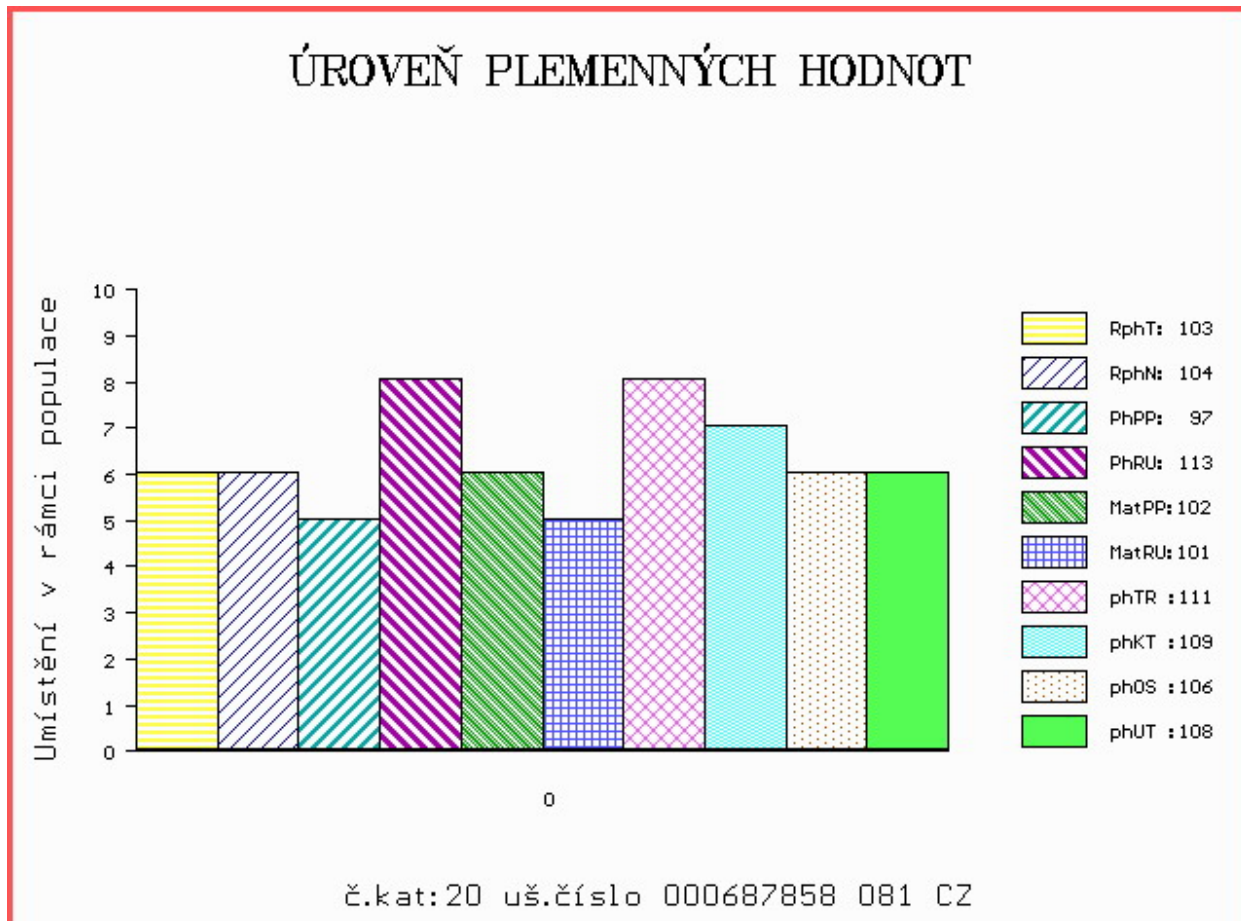

Číslo : **687858 081 CZ BANÍK Z MELČE P** Číslo katalogu 20
Dat.nar. : 01.04.2015 Plemeno : Y100 Limousine
Chovatel : Bystrianská Jana, Melč
Majitel : Bystrianská Jana, Melč

OOO 271 361 ADROIT 1932017859
OO ZLI 888 EUPLUS 2309430066
MOO 2395525421 FR VANINA 2305525421

OTEC ZLM 137 VIGO Z KALIŠTĚ 031000670477053
OMO ZLI 403 NECTAR 1997013151
MO 167513 953 CZ FEMINA Z KALIŠTĚ 031000167513953
MMO 8115 517 CZ FLORA Z KALIŠTĚ 031517008115

OOM 262 546 KAUP'S POLLED HAVANA 121924
OM ZLI 663 VIKING PP 2304904377
MOM 1311379 US C&S FINDERS KEEPERS 645F P 1311379

MATKA 800523818 FR ENGLAND P 0800523818
OMM ZLI 648 PANACHE 2300542883
MM 800523555 FR AVELINE 0800523555
MMM 894000587 FR JAVELINE 0894000587

Vl.užit:nar: **42** kg ve 120d: **176** kg ve 210d: **313** kg v 365d: **565** kg / kříž: **139** cm
Přírustek v testu : **1758 g / 103** přírustek od narození: **1456 g / 104** šourek **34** cm
Věk při ZV **443** dní aktuálně k 17.05.16 hmotnost: **642** kg výška v kříži: **144** cm

PLEMENNÉ HODNOTY										LINEARNÍ HODNOCENÍ						
	pp	ru	pp	ru	TR	KT	OS	UT		Hmot	kříž	TR	KT	OS	UT	CE
BÝK	PE	97	113	ME	102	101	111	109	106	108						
MATKA	PE	101	111	ME	104	96	105	101	98	100	850 /	143	24	21	20	7 72
OTEC	PE	93	116	ME	101	107	114	110	105	108	655 /	141	28	20	20	7 75

HODNOCEN: TR 10 / /10 KT / / OS / / UT Výsledek: