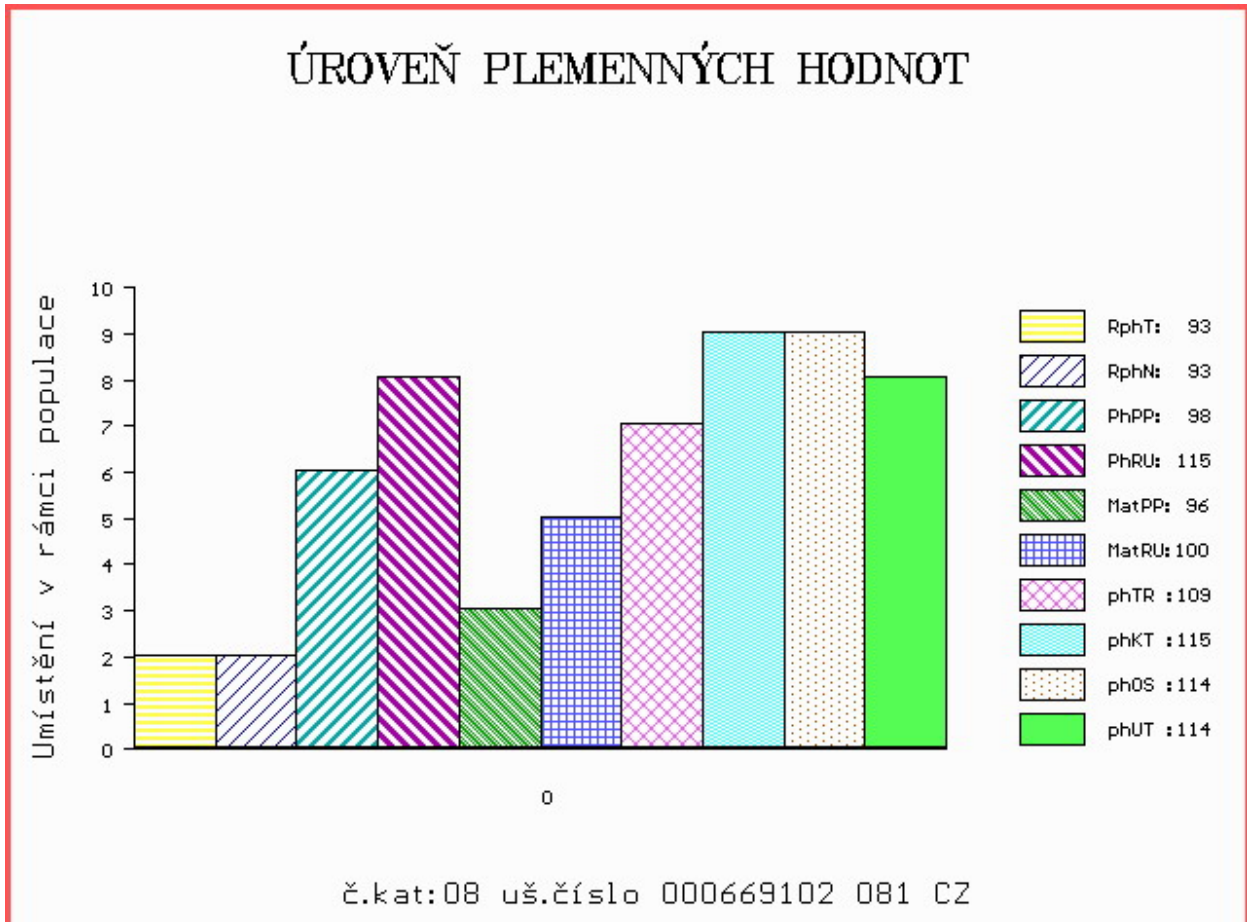

Číslo : **669102 081 CZ BALET Z HODSLAVIC** Číslo katalogu 8
Dat.nar. : 05.05.2015 Plemeno : T100 Charolais
Chovatel : Rýdel Vlastimil, Hodslavice
Majitel : Rýdel Vlastimil, Hodslavice

OOO ZCH 943 PACIFIC 7121329558
OO ZTI 499 RAFAN Z MEZIBOŘÍ 017000631711061
MOO 75252 961 CZ MIRKA Z MEZIBOŘÍ 017000075252961

OTEC ZIT 078 UFAN Z HOREK 329000615300052
OMO ZCH 254 EX EDEN RR1 1889100128
MO 156874 952 CZ 329000156874952
MMO 1879103042 FR PADOVA 1879103042

OOM ZCH 489 LAKANAL 0395121015
OM ZCH 794 LAKOMÝ ET 186061157401
MOM 1556 417 CZ HANA 186417001556

MATKA 201133 981 CZ LADA Z HODSLAVIC 410000201133981
OMM ZCH 227 ALIGOTE 7185114306
MM 125098 704 CZ 304000125098704
MMM 116357 705 CZ 010705116357

Vl.užit:nar: **42** kg ve 120d: **240** kg ve 210d: **367** kg v 365d: **573** kg / kříž: **134** cm
Přírustek v testu : **1800 g / 93** přírustek od narození: **1466 g / 93** šourek **34** cm
Věk při ZV **409** dní aktuálně k 17.05.16 hmotnost: **596** kg výška v kříži: **134** cm

PLEMENNÉ HODNOTY										LINEARNÍ HODNOCENÍ						
	pp	ru	ME	pp	ru	TR	KT	OS	UT	Hmot	kříž	TR	KT	OS	UT	CE
BÝK	PE	98	115	ME	96	100	109	115	114	114						
MATKA	PE	95	115	ME	96	104	105	114	114	113	780 /	142	24	20	18	7 69
OTEC	PE	99	115	ME	98	94	108	110	109	110	598 /	135	24	20	19	7 70

HODNOCEN: TR 6 / /10 KT / / OS / / UT Výsledek: