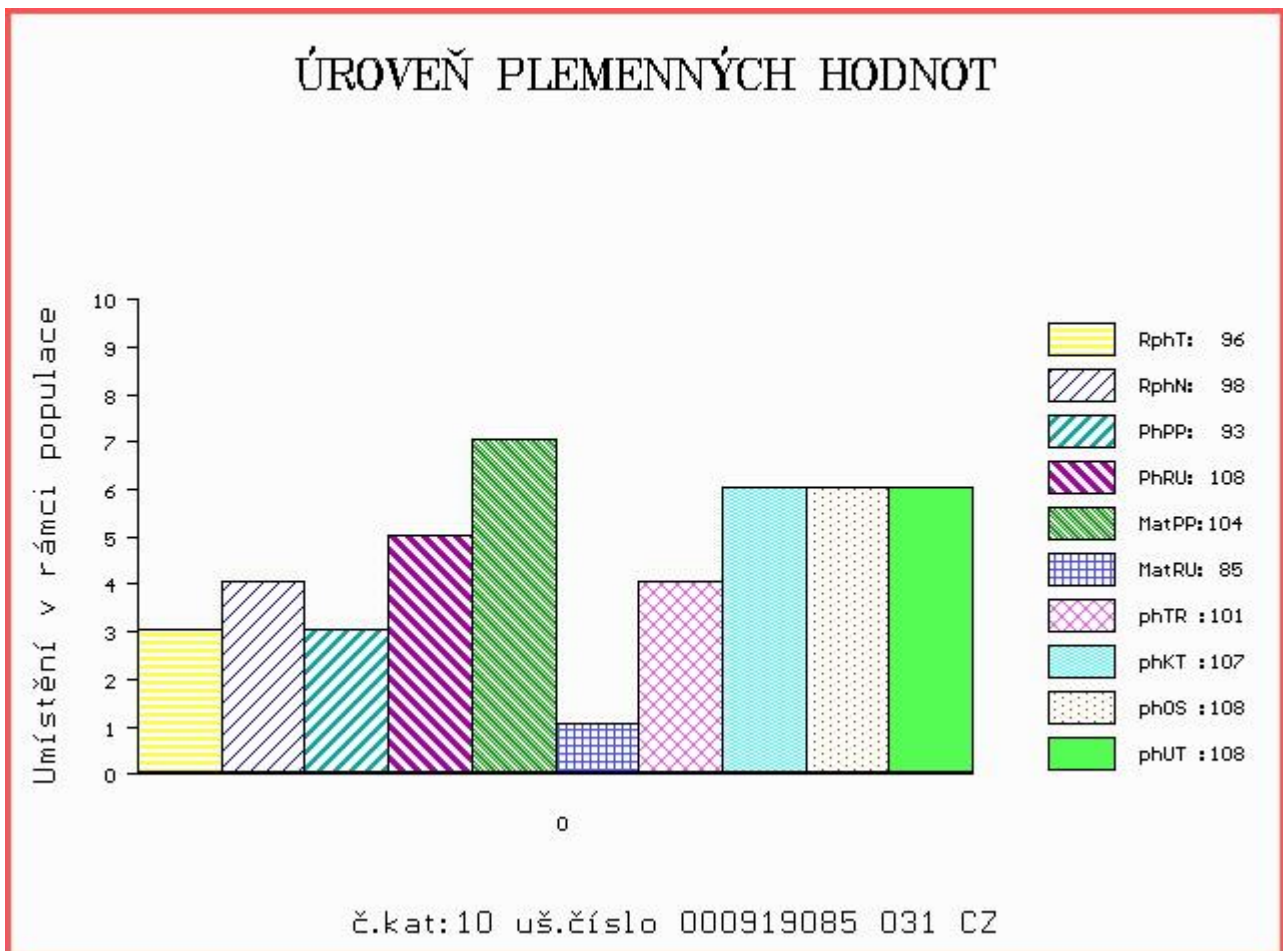

Číslo : **919085 031 CZ BASTA PÍSECKÝ** Číslo katalogu 10
Dat.nar. : 09.09.2015 Plemeno : Y100 Limousine
Chovatel : Kotalík Milan, Semice
Majitel : Kotalík Milan, Semice

OOO ZLI 664 GENIAL 8791002491
OO 268 705 NELOMBO 1297172653
MOO 1289110490 FR ELANCEE 1289110490

Otec ZLM 053 UNIQUE 1931432417
OMO ZLI 269 HIGHLANDER 1692111209
MO 1930068676 FR PELUCHE 1930068676
MMO 1992002519 FR HERTA 1992002519

OOM 269 300 VILLY 1984008766
OM ZLI 269 HIGHLANDER 1692111209
MOM 1686111362 FR BARONNE 1686111362

Matka 260925 931 CZ PANDA ZE ZÁLSÍ 409000260925931
OMM ZLI 361 KADET Z CUNKOVA ET 253288124020
MM 198122 931 CZ NELENA Z OSTRÉHO 253000198122931
MMM 2727 517 CZ 093517002727

Vl.užit:nar: 39 kg ve 120d: 190 kg ve 210d: 298 kg v 365d: 525 kg / kříž: 133 cm
Přírůstek v testu : 1475 g / 96 přírůstek od narození: 1309 g / 98 šourek 36 cm
Věk při ZV 405 dní aktuálně k 18.09.16 hmotnost: 530 kg výška v kříži: 136 cm

PLEMENNÉ HODNOTY										LINEARNÍ HODNOCENÍ							
	pp	ru	pp	ru	TR	KT	OS	UT		Hmot	kříž	TR	KT	OS	UT	CE	
BÝK	PE	93	108	ME	104	85	101	107	108	108							
MATKA	PE	93	96	ME	112	86	95	101	104	102	660	137	18	21	19	6	64
Otec	PE	93	120	ME	96	84	105	103	101	102	0	0	0	0	0	0	0

HODNOCEN: TR 8 / / 9 KT / / OS / / UT Výsledek: