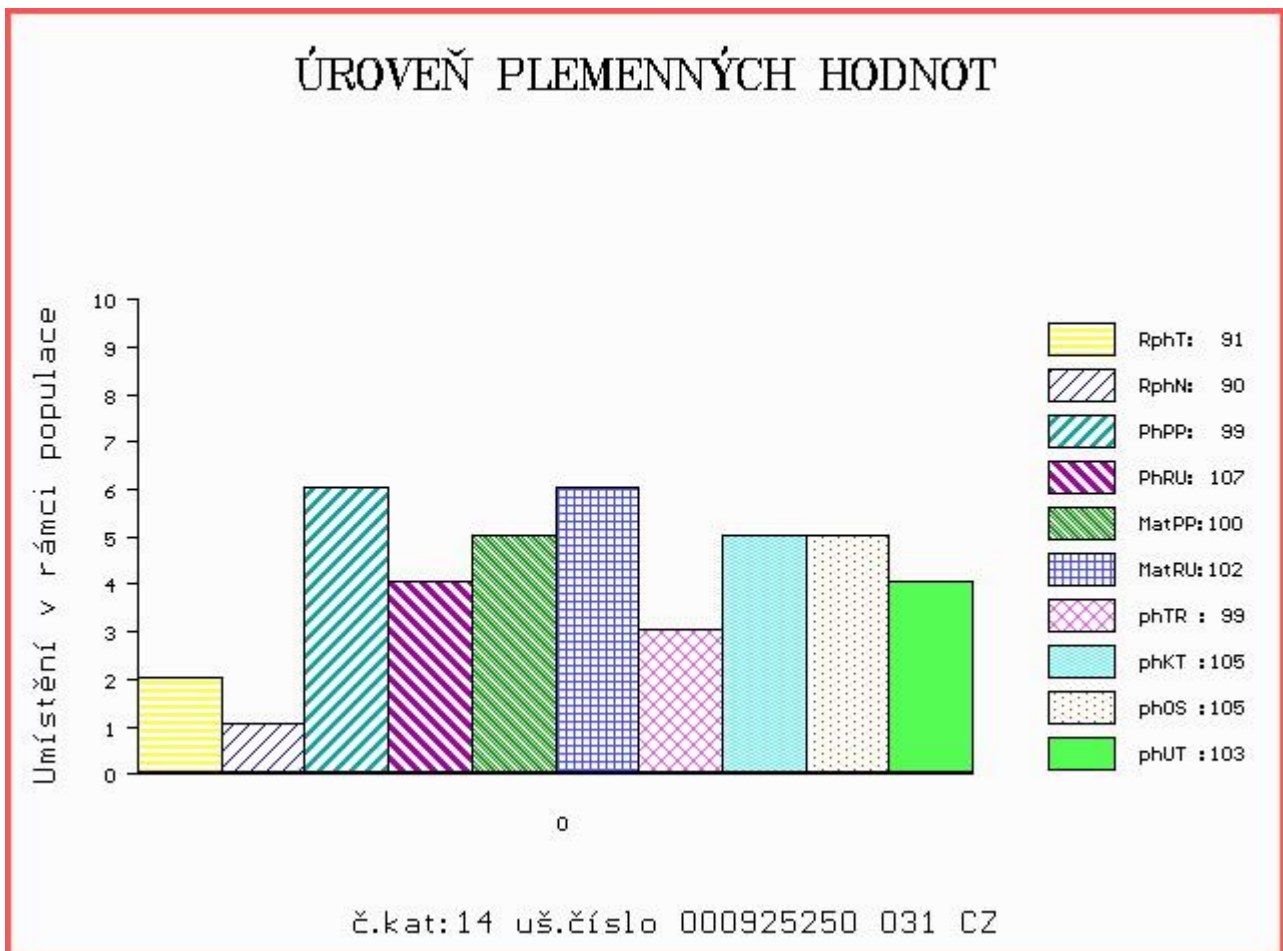

Číslo : 925250 031 CZ BLESK ZE LHOTY Číslo katalogu 14
Dat.nar. : 02.07.2015 Plemeno : T100 Charolais
Chovatel : Douda Radek, Haškovcova Lhota
Majitel : Douda Radek, Haškovcova Lhota

OOO 266 914 DALTON 0388110618
OO ZCH 703 NECESSAIRE 6327793880
MOO 394113841 FR LICHETTE 0394113841

OTEC ZPT 216 VLÁSEK ET 485000761019031
OMO ZCH 299 FICUS 7190109735
MO 2151 417 CZ HANACH BOVET 069417002151
MMO 1991 417 CZ KARIN BOVET ET 069417001991

OOM ZCH 489 LAKANAL 0395121015
OM ZTI 088 RUSS 6334971421
MOM 6327586165 FR LITALIE 6327586165

MATKA 436622 931 CZ IVA ZE LHOTY ET 461000436622931
OMM ZTI 018 RENOIR RVS 6770160934
MM 297140 931 CZ RACHEL Z OSTRÉHO 253000297140931
MMM 468 931 CZ KAROLÍNA Z OSTRÉHO 253000000468931

Vl.užit:nar: 40 kg ve 120d: 226 kg ve 210d: 317 kg v 365d: 642 kg / kříž: 135 cm
Přírůstek v testu : 1633 g / 91 přírůstek od narození: 1610 g / 90 šourek 38 cm
Věk při ZV 474 dní aktuálně k 18.09.16 hmotnost: 755 kg výška v kříži: 140 cm

PLEMENNÉ HODNOTY										LINEARNÍ HODNOCENÍ						
	pp	ru	pp	ru	TR	KT	OS	UT		Hmot	kříž	TR	KT	OS	UT	CE
BÝK	PE	99	107	ME	100	102	99	105	105	103						
MATKA	PE	101	111	ME	105	98	103	107	106	106	760	146	22	19	20	7 68
OTEC	PE	97	103	ME	94	107	90	102	105	100	547	134	20	16	16	6 58

HODNOCEN: TR 7 / /10 KT / / OS / / UT Výsledek: