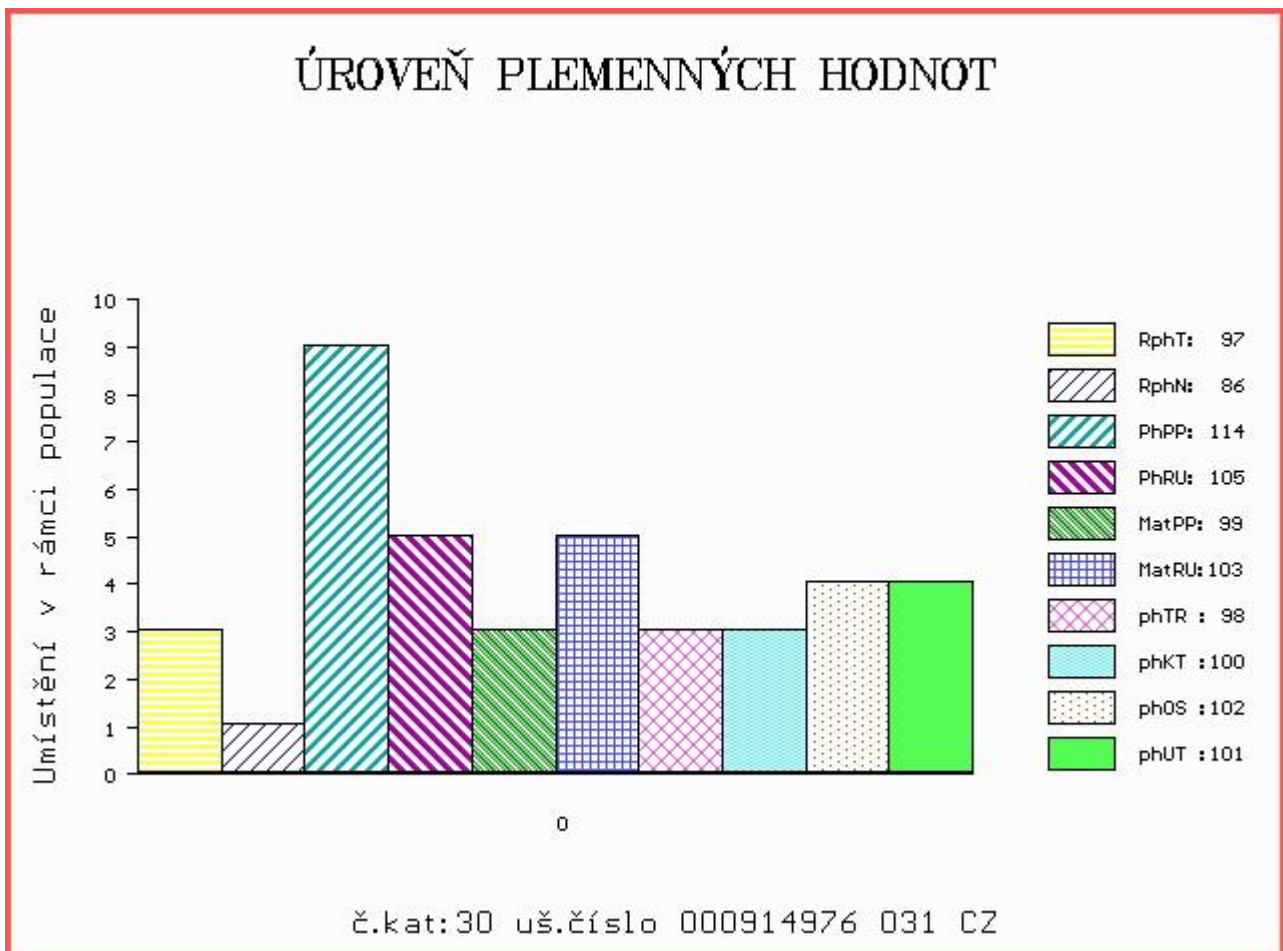

Číslo : **914976 031 CZ BIG BANG Z CUNKOVA** Číslo katalogu 30
Dat.nar. : 12.07.2015 Plemeno : Z100 Salers
Chovatel : Farma Kozák, s.r.o.
Majitel : Farma Kozák, s.r.o.

OOO 279 569 MATADOR 1596056752
OO 279 568 PRECIEUX 1519146451
MOO 1584064745 FR PERLE 1584064745

Otec ZSA 154 TINTIN 1521612903
OMO 279 570 FERNAND 1590057854
MO 1594052312 FR FROMENTE 1594052312
MMO 1590057847 FR FIERE 1590057847

OOM 272 077 VITALI 1446000320
OM ZSA 128 ESPOIR 5500904177
MOM 1995010955 FR LIANE 1995010955

MATKA 453346 931 CZ VIKI JUNA 207000453346931
OMM ZSA 040 JUNA 207286045565
MM 159559 931 CZ NOEMI JUNA 207000159559931
MMM 60216 717 CZ GRANADA JUNA 207717060216

Vl.užit:nar: 38 kg ve 120d: 192 kg ve 210d: 311 kg v 365d: 530 kg / kříž: 135 cm
Přírustek v testu : 1291 g / 97 přírustek od narození: 1304 g / 86 šourek 37 cm
Věk při ZV 464 dní aktuálně k 18.09.16 hmotnost: 604 kg výška v kříži: 140 cm

PLEMENNÉ HODNOTY										LINEARNÍ HODNOCENÍ							
	pp	ru	pp	ru	TR	KT	OS	UT		Hmot	kříž	TR	KT	OS	UT	CE	
BÝK	PE	114	105	ME	99	103	98	100	102	101							
MATKA	PE	100	110	ME	96	107	101	109	111	110	762	143	24	22	21	8	75
Otec	PE	114	93	ME	99	104	82	80	82	81	0	0	0	0	0	0	0

HODNOCEN: TR 7 / / 9 KT / / OS / / UT Výsledek: