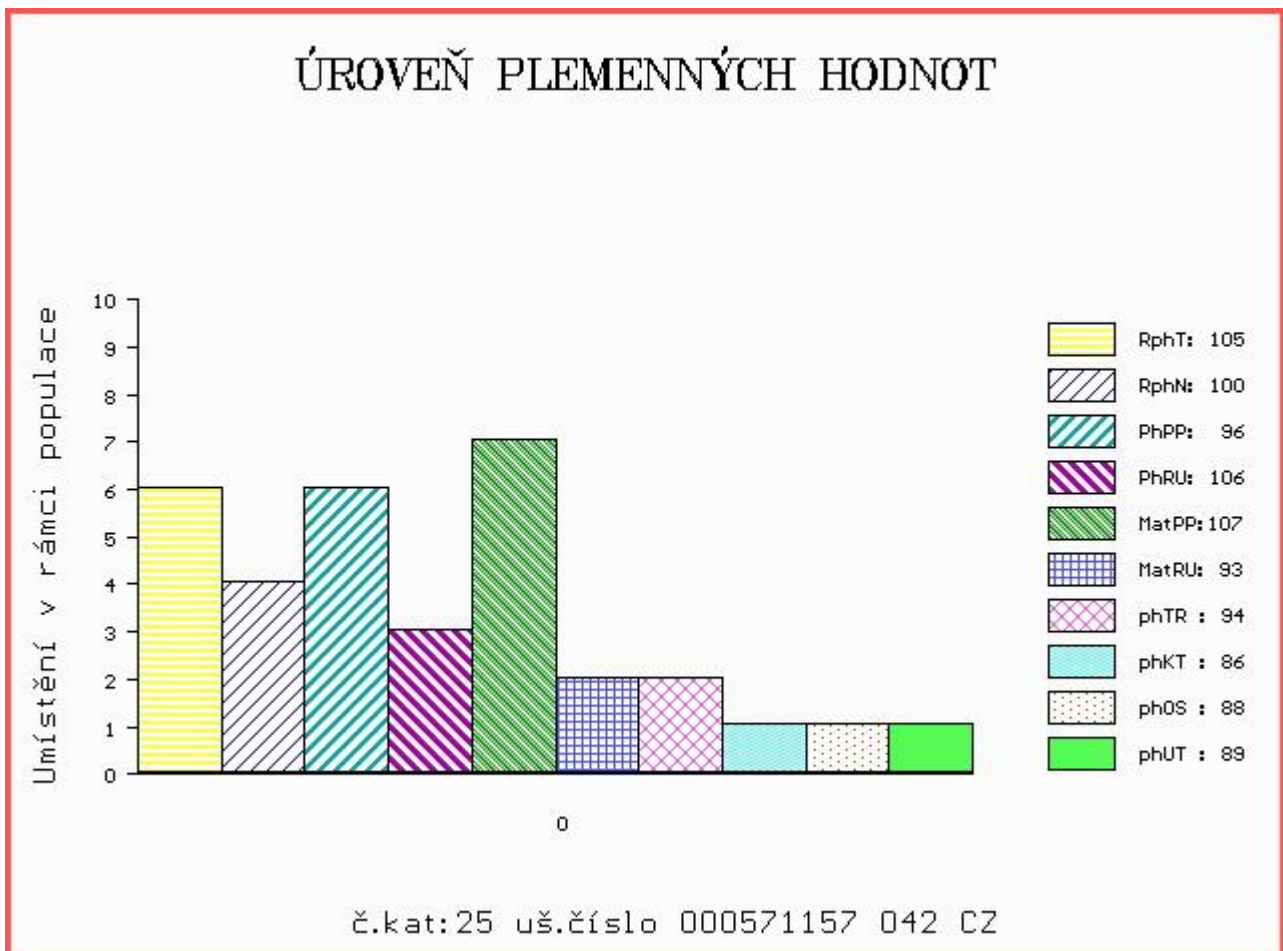

Číslo : 571157 042 CZ BREWIS Z PODLESÍ P Číslo katalogu 25
Dat.nar. : 28.07.2015 Plemeno : S100 Masný simentál
Chovatel : ZD Podlesí Ročov
Majitel : ZD Podlesí Ročov

OOO 267 856 MARYWOOD POLLED WESTERN 91 J P P542768-KN
OO 280 956 SVANEMOSEGÁRDS EROS PP 17771-00641
MOO 8320400137 DK SKOVLY VANESSA P 83204-00137

OTEC ZMS 260 SVANEMOSEGÁRDS HUEY LEWIS PP 17771-00762
OMO 265 291 SWITZ POL BUDS CHIEF PT197852
MO 4152400890 DK VINGEGAARD SASKIA ET P 41524-00890
MMO 4152400467 DK VINGEGAARD HEIDI ET P 41524-00467

OOM 269 782 OMORGA PRINCE R M060676
OM ZSI 494 VINGEGAARD CICERO ET P 41524-01190
MOM 4152400902 DK VINGEGAARD SOPHIA ET P 41524-00902

MATKA 143898 942 CZ P 061000143898942
OMM ZSI 156 AST OMEGA GOLD ET PP 21827-00317
MM 813 942 CZ LEONTÝNKA Z PODLESÍ P 061000000813942
MMM 543 617 CZ VESTERBAEK IRIS - ET 47717-0119

Vl.užit:nar: 40 kg ve 120d: 207 kg ve 210d: 292 kg v 365d: 553 kg / kříž: 136 cm
Přírůstek v testu : 1858 g / 105 přírůstek od narození: 1459 g / 100 šourek 39 cm
Věk při ZV 448 dní aktuálně k 18.09.16 hmotnost: 650 kg výška v kříži: 141 cm

PLEMENNÉ HODNOTY										LINEARNÍ HODNOCENÍ							
	pp	ru	pp	ru	TR	KT	OS	UT		Hmot	kříž	TR	KT	OS	UT	CE	
BÝK	PE	96	106	ME	107	93	94	86	88	89							
MATKA	PE	92	116	ME	115	84	94	107	112	108	696	148	23	19	16	6	64
OTEC	PE	95	91	ME	99	104	90	77	80	82	1056	154	24	21	19	7	71

HODNOCEN: TR 7 / / 8 KT / / OS / / UT Výsledek: