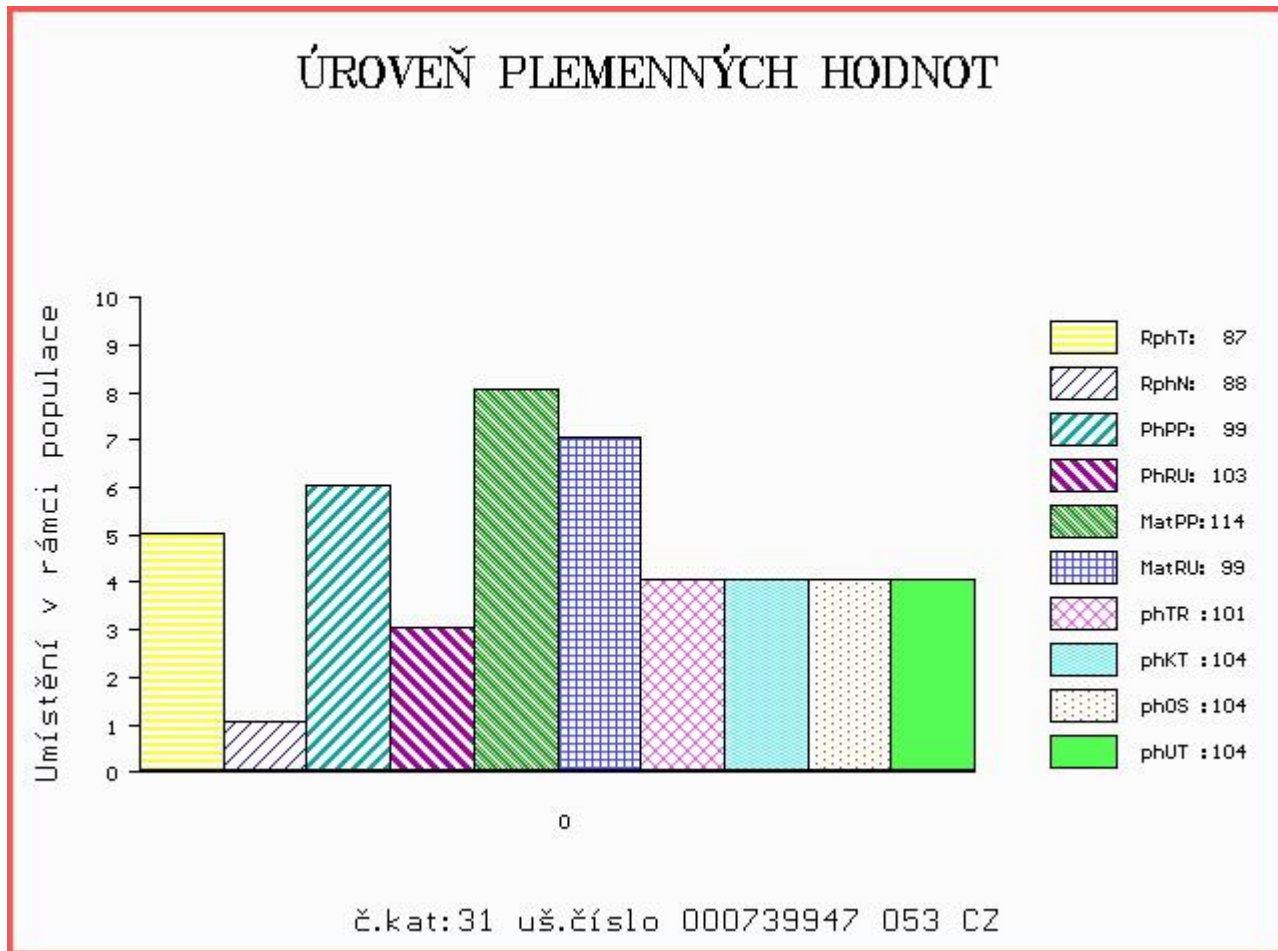

Číslo : 739947 053 CZ BAKKUS LA ET Číslo katalogu 31
Dat.nar. : 02.07.2015 Plemeno : UU100 Aubrac
Chovatel : Střední škola zeměd.a veter.Lanškroun
Majitel : Střední škola zeměd.a veter.Lanškroun

OOO 271 469 PRIBAT 1299006172
OO 271 474 TURIN 1202032834
MOO 1297010424 FR NAPLES 1297010424

Otec ZAU 018 ARMENIEN 1525196826
OMO 280 287 DAMET 1588040921
MO 1592046709 FR HOLLANDE 1592046709
MMO 1587032236 FR CARDINE 1587032236

OOM 000 URUBU 2 1203015002
OM 279 089 CANTAIRE 1207026462
MOM 1295017540 FR LISBONNE 1295017540

Matka 1211001609 FR 1609 1211001609
OMM 271 703 LIORAN 1595031647
MM 1201032185 FR SARCELLE 1201032185
MMM 1295012394 FR LAOUZETTE 1295012394

Vl.užit:nar: 48 kg ve 120d: 201 kg ve 210d: 292 kg v 365d: 583 kg / kříž: 127 cm
Přírůstek v testu : 1675 g / 87 přírůstek od narození: 1475 g / 88 šourek 38 cm
Věk při ZV 474 dní aktuálně k 18.09.16 hmotnost: 703 kg výška v kříži: 128 cm

PLEMENNÉ HODNOTY										LINEARNÍ HODNOCENÍ							
	pp	ru	pp	ru	TR	KT	OS	UT		Hmot	kříž	TR	KT	OS	UT	CE	
BÝK	PE	99	103	ME	114	99	101	104	104	104							
MATKA	PE	88	97	ME	112	103	100	100	99	100	650	135	26	19	19	7	71
Otec	PE	127	111	ME	98	96	112	106	103	106	0	0	0	0	0	0	0

HODNOCEN: TR 6 / /10 KT / / OS / / UT Výsledek: