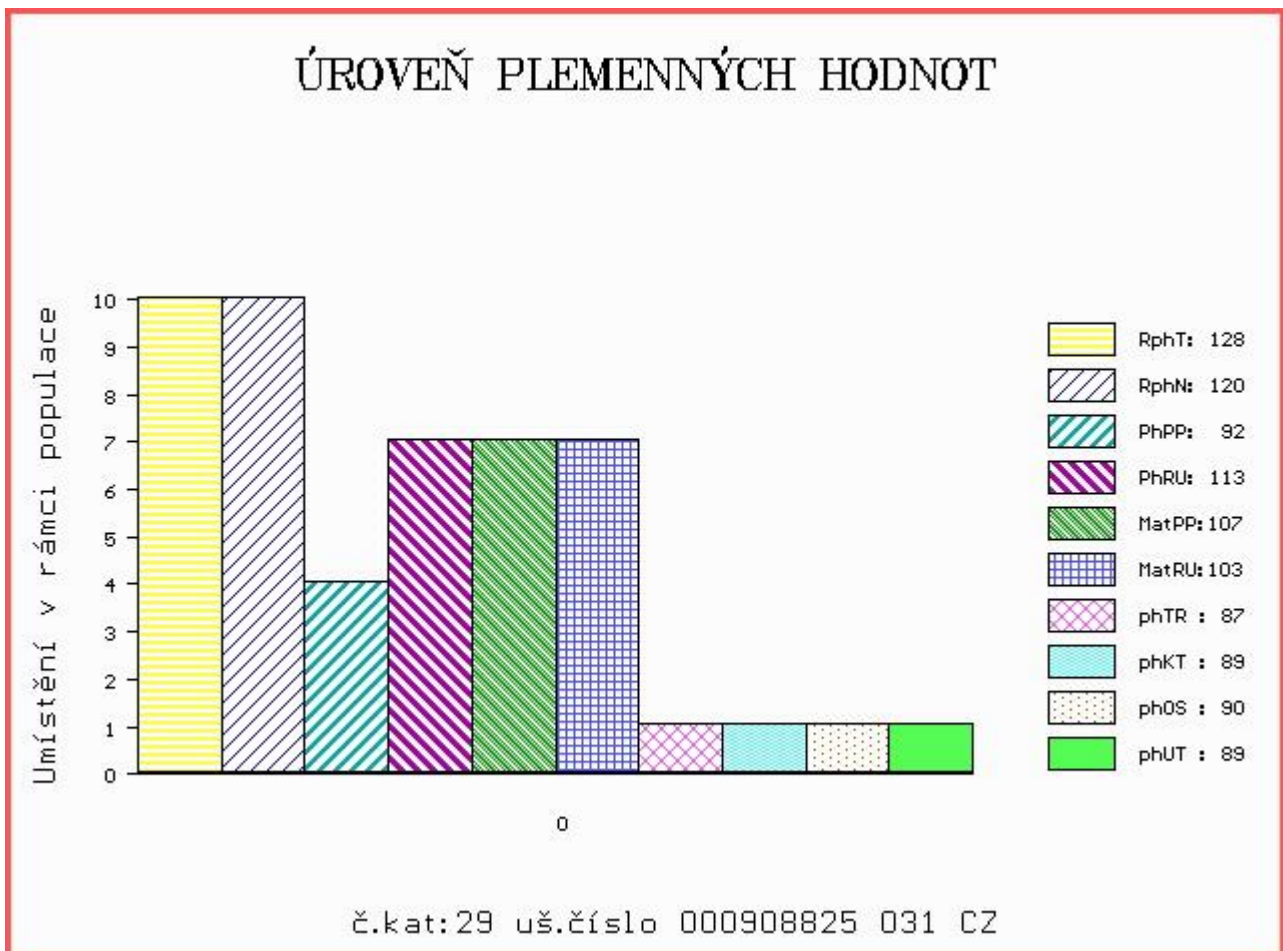

Číslo : 908825 031 CZ BAGR ZE ZÁBRDÍ V Číslo katalogu 29
Dat.nar. : 04.09.2015 Plemeno : S100 Masný simentál
Chovatel : Vachtfeitl Josef, Zábrdí
Majitel : Vachtfeitl Josef, Zábrdí

OOO 269 012 VINGEGAARD TOKYO ET P 41524-00959
OO ZSI 380 VINGEGAARD ANTONIUS P 41524-01078
MOO 4152400871 DK VINGEGAARD ROMA P 41524-00871

Otec ZMS 065 VIGOR Z PODLEŠÍ P 061000549855042
OMO ZSI 106 HELD P 14.008 67735
MO 102798 942 CZ R 061000102798942
MMO 110752 207 CZ POL SIM CHLOUBA P 145207110752

OOM ZSI 283 LYKKE SIRIUS P 41344-00241
OM ZSI 451 OIDIPUS VODŇANSKÝ P 145000500929031
MOM 110757 207 CZ CHVÁLA VODŇANSKÁ P 145207110757

Matka 394540 931 CZ P 413000394540931
OMM ZSI 284 HOLM ULRICK P 36545-00514
MM 250690 931 CZ OLMA Z OSTRÉHO P 253000250690931
MMM 120692 304 CZ INKA ŠUMAVSKÁ R 158304120692

Vl.užit:nar: 42 kg ve 120d: 241 kg ve 210d: 293 kg v 365d: 608 kg / kříž: 134 cm
Přírůstek v testu : 2158 g / 128 přírůstek od narození: 1521 g / 120 šourek 38 cm
Věk při ZV 410 dní aktuálně k 18.09.16 hmotnost: 620 kg výška v kříži: 136 cm

PLEMENNÉ HODNOTY										LINEARNÍ HODNOCENÍ							
	pp	ru	pp	ru	TR	KT	OS	UT		Hmot	kříž	TR	KT	OS	UT	CE	
BÝK	PE	92	113	ME	107	103	87	89	90	89							
MATKA	PE	88	107	ME	105	106	96	99	99	98	670	146	23	20	17	7	67
Otec	PE	96	119	ME	109	100	108	99	96	100	692	140	26	21	20	7	74

HODNOCEN: TR 6 / /10 KT / / OS / / UT Výsledek: