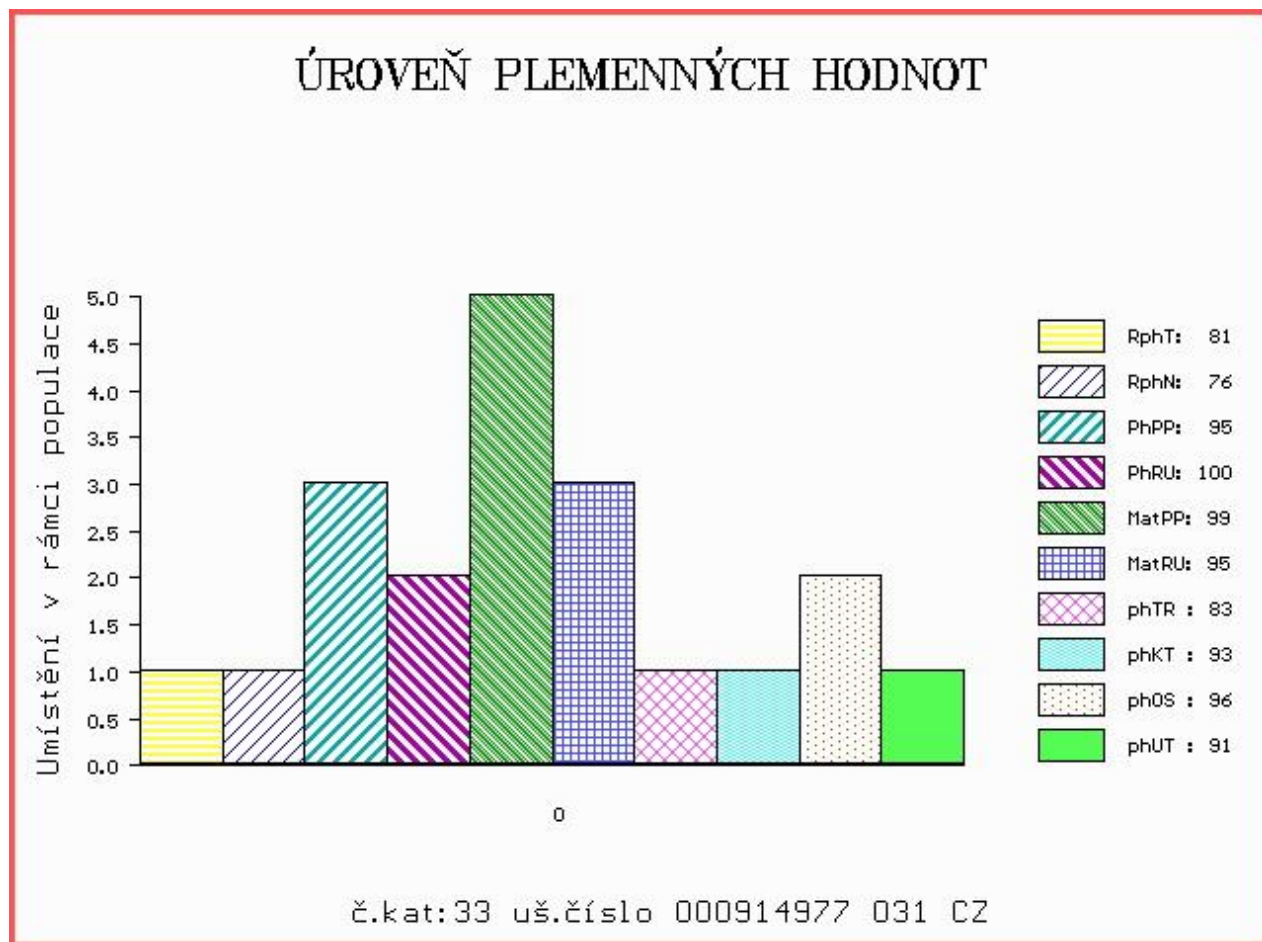

Býci vyřazení před základním výběrem

Číslo : **914977 031 CZ BELFAST Z CUNKOVA** Číslo katalogu 33
|Dat.nar. : 13.07.2015 Plemeno : G100 Aberdeen Angus
|Chovatel : Farma Kozák, s.r.o.
|Majitel : Farma Kozák, s.r.o.

OOO 280 628 CONEYISLAND LEGEND E112 311677980112
OO 280 627 CLOGHOGUE EVOLUTION 321229520067
MOO 0 CLOGHOGUE URUSLA 20022237

OTEC ZAI 054 BIRCHES LITTLEMAN L923 921159600923

OMO 280 629 LISSARD MARK IIE.M2.23
MO 121286270266 IE DRUMCROW LIMA G266 121286270266
MMO 0 DRUMCROW LIMA MKP.X3.23

OOM 280 870 IDVIES EURO Y214 56700214
OM 280 593 HAYMOUNT WESSURO B198 561995300198
MOM 0 WESATIA OF HAYMOUNT AHK.X31.23

MATKA 121657691041 IE LISDUFF ELEGANT M041 121657691041

OMM 280 584 CASHELANE TIDY BASIL A308 ET 141139320308
MM 121657690729 IE LISDUFF EMERALD G729 121657690729
MMM 121657660197 IE LISDUFF EMERALD Y197 121657660197

Vl.užit:nar: 37 kg ve 120d: 203 kg ve 210d: 306 kg v 365d: 472 kg / kříž: 123 cm
|Přírůstek v testu : 1191 g / 81 přírůstek od narození: 1173 g / 76 šourek 0 cm
|Věk při ZV 463 dní aktuálně k 18.09.16 hmotnost: 545 kg výška v kříži: 127 cm

PLEMENNÉ HODNOTY										LINEARNÍ HODNOCENÍ						
	pp	ru	pp	ru	TR	KT	OS	UT		Hmot	kříž	TR	KT	OS	UT	CE
BÝK	PE	95	100	ME	99	95	83	93	96	91						
MATKA	PE	101	98	ME	96	98	85	91	93	90	676 /	138	21	18	18	6 63
OTEC	PE	89	101	ME	102	93	91	97	99	96	0 /	0	0	0	0	0

HODNOCEN: TR 2 / / 5 KT / / OS / / UT Výsledek: před ZV-přír.