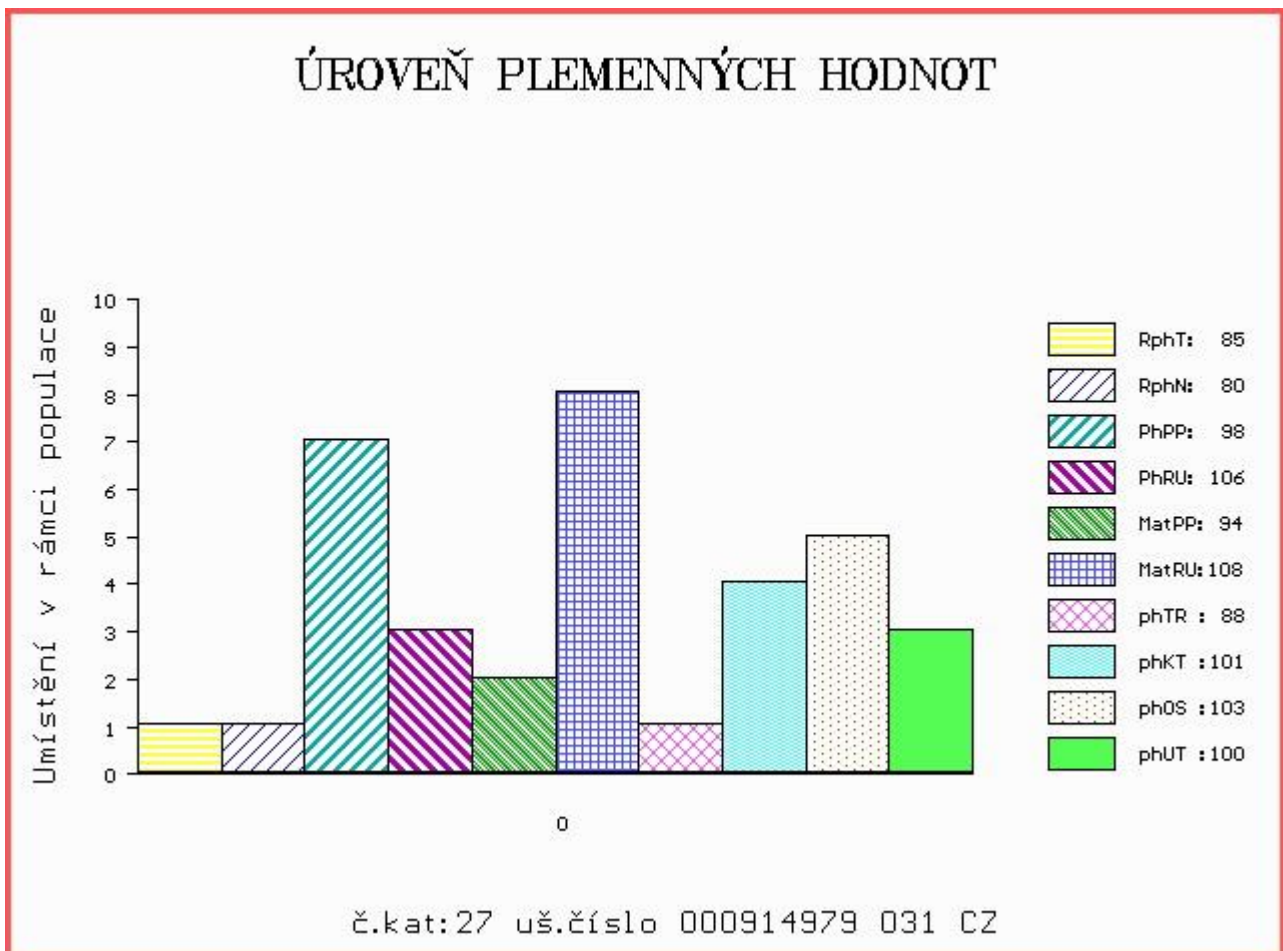

Číslo : 914979 031 CZ BALTAZAR Z CUNKOVA V Číslo katalogu 27
Dat.nar. : 05.08.2015 Plemeno : S100 Masný simentál
Chovatel : Farma Kozák, s.r.o.
Majitel : Farma Kozák, s.r.o.

OOO 000 OVERHALL BALMORAL DD 237
OO 000 OVERHALL HIVY CA 218217
MOO 0 HOLLY DD 9462988

OTEC ZSI 012 MRLN GALAHAD 8B 278502
OMO 268 988 SH ROMULUS F53R R CA T157954
MO 0 MRLN KATJA CA T208857
MMO 0 SIM ROC KATIE CA 31867

OOM 269 012 VINGEGAARD TOKYO ET P 41524-00959
OM ZSI 380 VINGEGAARD ANTONIUS P 41524-01078
MOM 4152400871 DK VINGEGAARD ROMA P 41524-00871

MATKA 129931 942 CZ RADKA Z PODLESÍ P 061000129931942
OMM ZSI 167 BOVET IGLU P 069591115645
MM 111666 942 CZ OSTRÁ Z PODLESÍ R 061000111666942
MMM 100900 407 CZ KAČKA Z PODLESÍ P 061000100900407

Vl.užit:nar: 41 kg ve 120d: 211 kg ve 210d: 322 kg v 365d: 593 kg / kříž: 134 cm
Přírůstek v testu : 1216 g / 85 přírůstek od narození: 1437 g / 80 šourek 39 cm
Věk při ZV 440 dní aktuálně k 18.09.16 hmotnost: 630 kg výška v kříži: 137 cm

PLEMENNÉ HODNOTY										LINEARNÍ HODNOCENÍ							
	pp	ru	pp	ru	TR	KT	OS	UT		Hmot	kříž	TR	KT	OS	UT	CE	
BÝK	PE	98	106	ME	94	108	88	101	103	100							
MATKA	PE	98	104	ME	95	109	102	106	104	105	648	143	18	19	18	6	61
OTEC	PE	99	107	ME	94	106	78	91	97	91	0	0	0	0	0	0	0

HODNOCEN: TR 6 / /10 KT / / OS / / UT Výsledek: