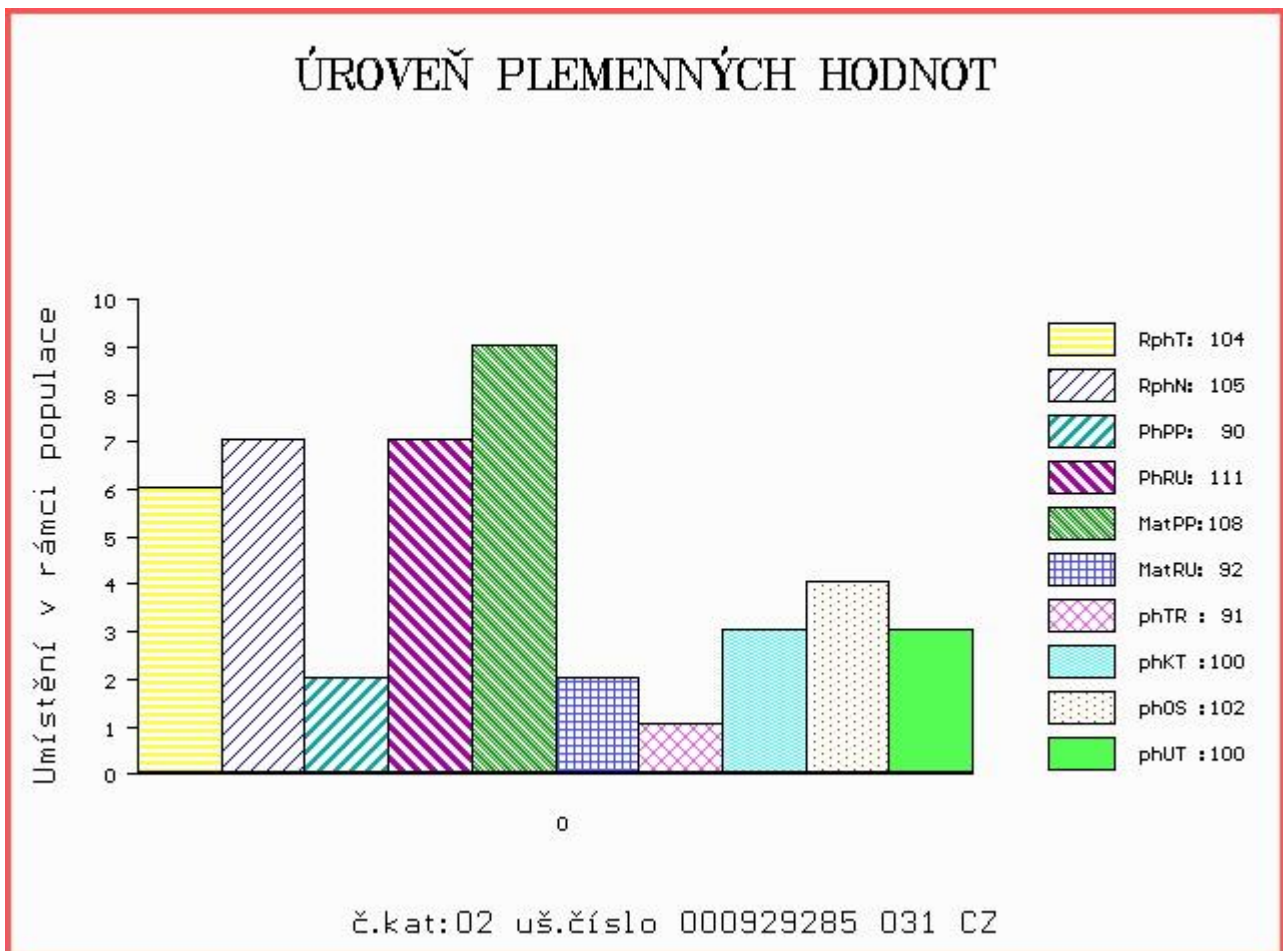

Číslo : 929285 031 CZ BURN NOVOKOSTELECKÝ V Číslo katalogu 2
Dat.nar. : 17.07.2015 Plemeno : Y100 Limousine
Chovatel : Kačírek Pavel, Nový Kostelec
Majitel : Kačírek Pavel, Nový Kostelec

OOO 280 537 GLENROCK VENTURA IE04-432
OO 280 536 AMPERTAINÉ COMMANDER MGD07-046
MOO 95643853345 UK AMPERTAINÉ ANNABELLA MGD05-015

OTEC ZLM 304 MILLBURN HENDRIX 181698370713
OMO ZLI 230 DAUPHIN 1988004715
MO 181698330222 IE MILLBURN TOPGIRL 181698330222
MMO 0 SLEEDAGH LOVELY IECJQC0094V

OOM ZLI 803 WILODGE TONKA WEY02-002
OM ZLI 804 WILODGE CERBERUS WEY07-010
MOM 99032 UK WILODGE PRICELESS WEY99-032

MATKA 491451 931 CZ VENDULKA NOVOKOSTELECKÁ P 394000491451931
OMM ZLI 320 ZIRCI ZAKÓ RIDGES P 30024.2677.3
MM 230587 931 CZ KÁČA NOVOKOSTELECKÁ P 394000230587931
MMM 30799 932 CZ LINDA NEČTINSKÁ 093000030799932

Vl.užit:nar: 39 kg ve 120d: 177 kg ve 210d: 279 kg v 365d: 524 kg / kříž: 131 cm
Přírůstek v testu : 1591 g / 104 přírůstek od narození: 1354 g / 105 šourek 38 cm
Věk při ZV 459 dní aktuálně k 18.09.16 hmotnost: 620 kg výška v kříži: 135 cm

PLEMENNÉ HODNOTY										LINEARNÍ HODNOCENÍ						
	pp	ru	pp	ru	TR	KT	OS	UT		Hmot	kříž	TR	KT	OS	UT	CE
BÝK	PE	90	111	ME	108	92	91	100	102	100						
MATKA	PE	80	108	ME	112	94	106	110	111	111	672	144	23	19	19	7 68
OTEC	PE	100	115	ME	104	90	95	99	101	100	760	142	24	23	24	8 79

HODNOCEN: TR 6 / / 9 KT / / OS / / UT Výsledek: