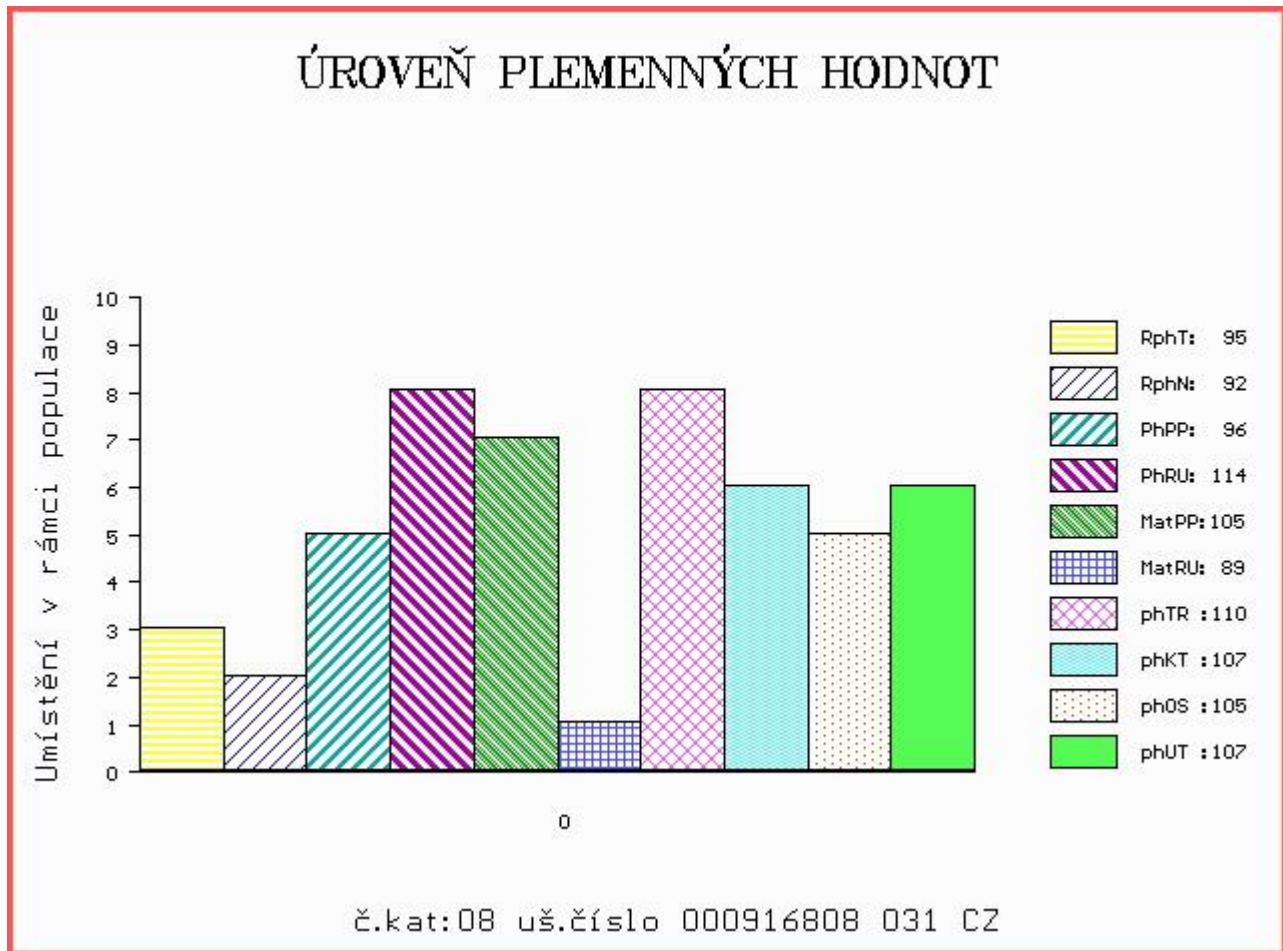

Číslo : **916808 031 CZ BERNARD ZE ŽĎÁRA** Číslo katalogu 8
Dat.nar. : 09.09.2015 Plemeno : Y100 Limousine
Chovatel : Kouba Martin, Žďár
Majitel : Kouba Martin, Žďár

OOO ZLI 553 RYDE URANOS P 57065-00457
OO 272 048 CORNU P 4808017379
MOO 4806027235 FR AGATE 4806027235

Otec ZLM 254 EXOCET P 1530148187
OMO 270 310 PAPILON 2300653868
MO 1526386111 FR AZALEE 1526386111
MMO 1522079493 FR SCAROLE 1522079493

OOM ZLI 402 NENUPHAR 8797011143
OM ZLI 834 VERTIGE 1932087952
MOM 1996002756 FR MEDINA 1996002756

Matka 478641 931 CZ 433000478641931
OMM 271 345 VIKING 1627496948
MM 2309430 010 FR DIX 2309430010
MMM 2397051640 FR NINA 2397051640

Vl.užit:nar: 35 kg ve 120d: 208 kg ve 210d: 350 kg v 365d: 596 kg / kříž: 135 cm
Přírůstek v testu : 1391 g / 95 přírůstek od narození: 1469 g / 92 šourek 38 cm
Věk při ZV 405 dní aktuálně k 18.09.16 hmotnost: 586 kg výška v kříži: 135 cm

PLEMENNÉ HODNOTY										LINEARNÍ HODNOCENÍ							
	pp	ru	pp	ru	TR	KT	OS	UT		Hmot	kříž	TR	KT	OS	UT	CE	
BÝK	PE	96	114	ME	105	89	110	107	105	107							
MATKA	PE	97	96	ME	115	107	97	96	95	95	740	148	26	20	20	7	73
Otec	PE	96	99	ME	92	87	98	91	91	92	0	0	0	0	0	0	0

HODNOCEN: TR 7 / /10 KT / / OS / / UT Výsledek: