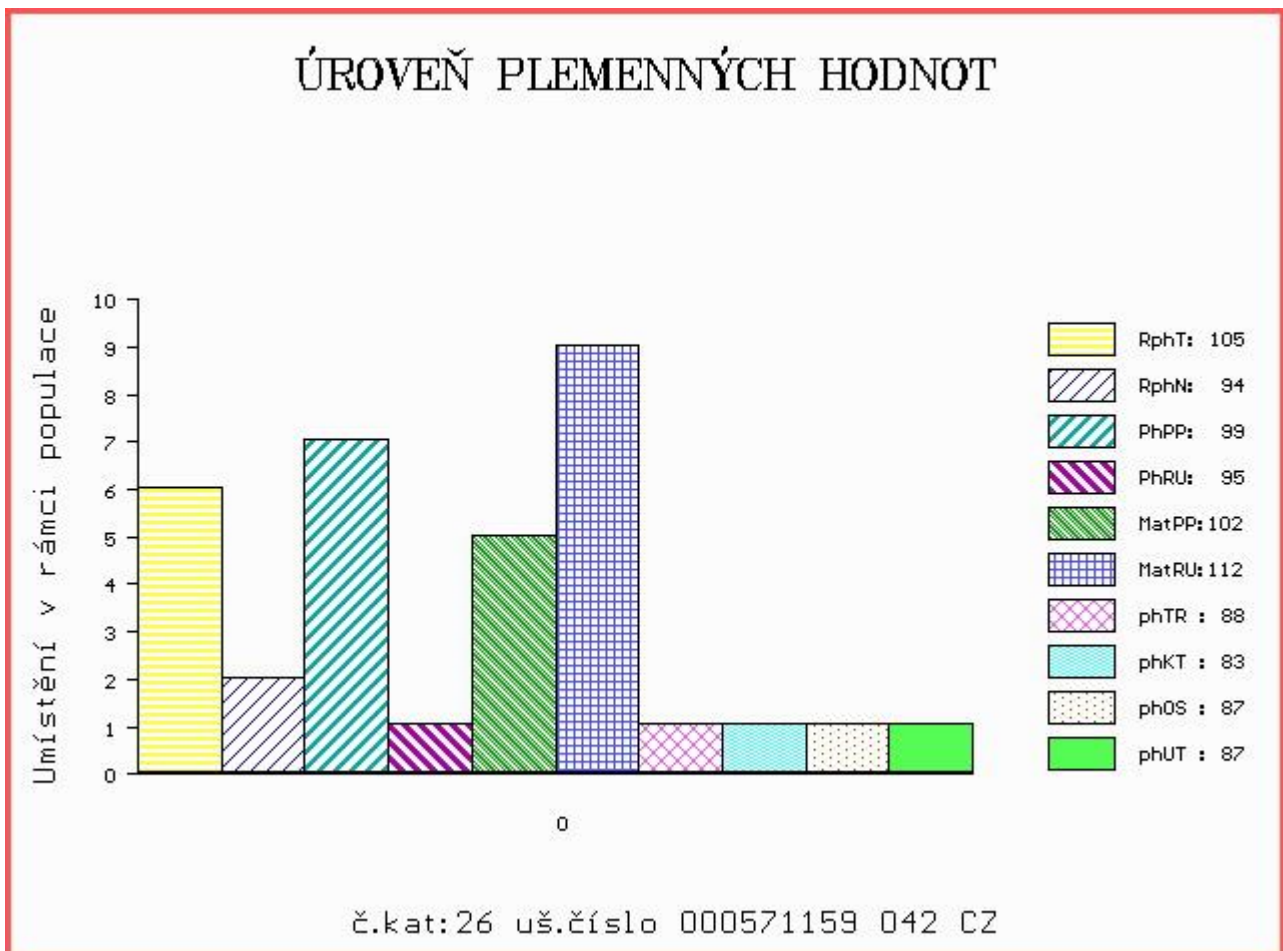

Číslo : 571159 042 CZ BIDLO Z PODLESÍ P Číslo katalogu 26
Dat.nar. : 05.08.2015 Plemeno : S100 Masný simentál
Chovatel : ZD Podlesí Ročov
Majitel : ZD Podlesí Ročov

OOO 267 856 MARYWOOD POLLED WESTERN 91 J P P542768-KN
OO 280 956 SVANEMOSEGÁRDS EROS PP 17771-00641
MOO 8320400137 DK SKOVLY VANESSA P 83204-00137

OTEC ZMS 260 SVANEMOSEGÁRDS HUEY LEWIS PP 17771-00762
OMO 265 291 SWITZ POL BUDS CHIEF PT197852
MO 4152400890 DK VINGEGAARD SASKIA ET P 41524-00890
MMO 4152400467 DK VINGEGAARD HEIDI ET P 41524-00467

OOM ZSI 095 HILLARY P 14.002 71905
OM ZSI 185 JAS VODŇANSKÝ P 145287126171
MOM 5103 617 CZ P 145617005103

MATKA 102804 942 CZ P 061000102804942
OMM ZSI 106 HELD P 14.008 67735
MM 100889 407 CZ P 061407100889
MMM 110760 207 CZ CHRPA VODŇANSKÁ P 145207110760

Vl.užit:nar: 42 kg ve 120d: 198 kg ve 210d: 295 kg v 365d: 531 kg / kříž: 133 cm
Přírůstek v testu : 1725 g / 105 přírůstek od narození: 1361 g / 94 šourek 37 cm
Věk při ZV 440 dní aktuálně k 18.09.16 hmotnost: 600 kg výška v kříži: 138 cm

PLEMENNÉ HODNOTY										LINEARNÍ HODNOCENÍ						
	pp	ru	pp	ru	TR	KT	OS	UT		Hmot	kříž	TR	KT	OS	UT	CE
BÝK	PE	99	95	ME	102	112	88	83	87	87						
MATKA	PE	103	98	ME	105	120	97	90	89	89	640	141	22	21	18	7 68
OTEC	PE	95	91	ME	99	104	90	77	80	82	1056	154	24	21	19	7 71

HODNOCEN: TR 6 / / 7 KT / / OS / / UT Výsledek: