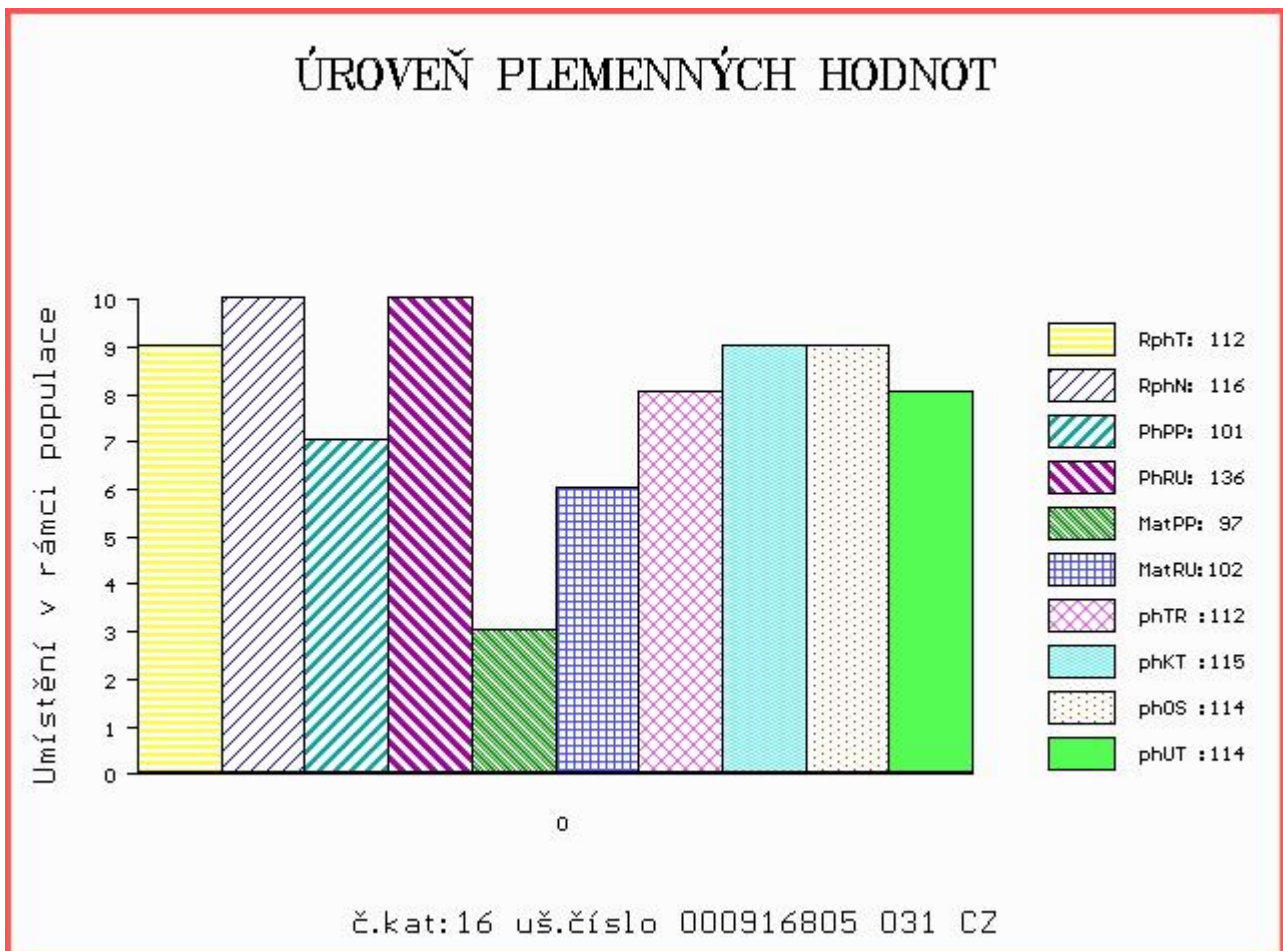

Číslo : 916805 031 CZ BOREC ZE ŽĎÁRA Číslo katalogu 16
Dat.nar. : 08.07.2015 Plemeno : T100 Charolais
Chovatel : Kouba Martin, Žďár
Majitel : Kouba Martin, Žďár

OOO ZCH 450 LE REBEL 3695100770
OO ZTI 085 VIRGIL SC P 4240983344
MOO 7121400365 FR RONDELLE P 7121400365

OTEC ZTI 558 CARNOT SC P 2148228331
OMO ZCH 699 JUMPER 8894104162
MO 2148223038 FR ULNA 2148223038
MMO 2197108874 FR NERVURE 2197108874

OOM 269 449 IDEALISTE RVS 1893105537
OM ZTI 245 SUEDOIS 5811102125
MOM 5813099561 FR PLUIE 5813099561

MATKA 395438 931 CZ 451000395438931
OMM ZCH 590 KORONER SMILOVSKÝ 128582122586
MM 267014 931 CZ 238000267014931
MMM 120979 201 CZ 238201120979

Vl.užit:nar: 41 kg ve 120d: 259 kg ve 210d: 425 kg v 365d: 706 kg / kříž: 138 cm
Přírůstek v testu : 1766 g / 112 přírůstek od narození: 1769 g / 116 šourek 40 cm
Věk při ZV 468 dní aktuálně k 18.09.16 hmotnost: 816 kg výška v kříži: 142 cm

PLEMENNÉ HODNOTY										LINEARNÍ HODNOCENÍ							
	pp	ru	pp	ru	TR	KT	OS	UT	Hmot	kříž	TR	KT	OS	UT	CE		
BÝK	PE	101	136	ME	97	102	112	115	114	114							
MATKA	PE	100	116	ME	91	120	104	106	105	105	802	145	25	23	19	7	74
OTEC	PE	97	122	ME	104	100	104	113	114	112	0	0	0	0	0	0	0

HODNOCEN: TR 9 / /10 KT / / OS / / UT Výsledek: