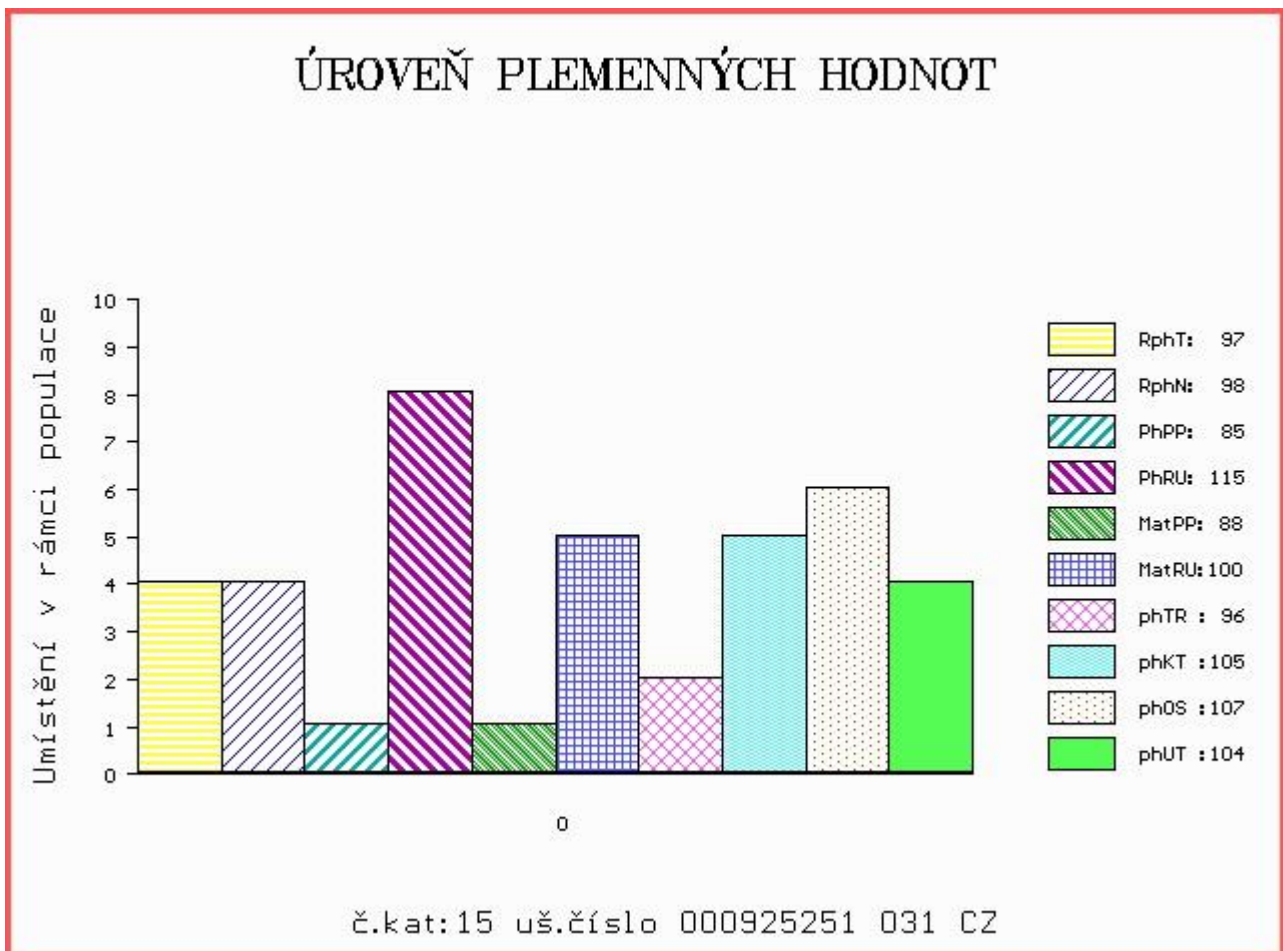

Číslo : 925251 031 CZ BEN ZE LHOTY Číslo katalogu 15
Dat.nar. : 03.07.2015 Plemeno : T100 Charolais
Chovatel : Douda Radek, Haškovcova Lhota
Majitel : Douda Radek, Haškovcova Lhota

OOO 266 914 DALTON 0388110618
OO ZCH 703 NECESSAIRE 6327793880
MOO 394113841 FR LICHETTE 0394113841

Otec ZPT 216 VLÁSEK ET 485000761019031
OMO ZCH 299 FICUS 7190109735
MO 2151 417 CZ HANACH BOVET 069417002151
MMO 1991 417 CZ KARIN BOVET ET 069417001991

OOM ZCH 516 MAGENTA 4296105603
OM ZTI 567 TAMILLY 7957090255
MOM 7957090070 FR ORMILLE 7957090070

MATKA 466786 931 CZ TAMY ZE LHOTY ET 461000466786931
OMM ZTI 259 BOBINO 71 5812606735
MM 339455 931 CZ RABINA Z OSTRÉHO 253000339455931
MMM 198120 931 CZ NARA Z OSTRÉHO 253000198120931

Vl.užit:nar: 42 kg ve 120d: 197 kg ve 210d: 317 kg v 365d: 571 kg / kříž: 131 cm
Přírůstek v testu : 1533 g / 97 přírůstek od narození: 1402 g / 98 šourek 37 cm
Věk při ZV 473 dní aktuálně k 18.09.16 hmotnost: 663 kg výška v kříži: 135 cm

PLEMENNÉ HODNOTY						LINEARNÍ HODNOCENÍ											
	pp	ru	pp	ru	TR	KT	OS	UT	Hmot	kříž	TR	KT	OS	UT	CE		
BÝK	PE	85	115	ME	88	100	96	105	107	104							
MATKA	PE	71	123	ME	88	96	108	107	107	107	732	147	23	21	20	7	71
Otec	PE	97	103	ME	94	107	90	102	105	100	547	134	20	16	16	6	58

HODNOCEN: TR 5 / / 9 KT / / OS / / UT Výsledek: