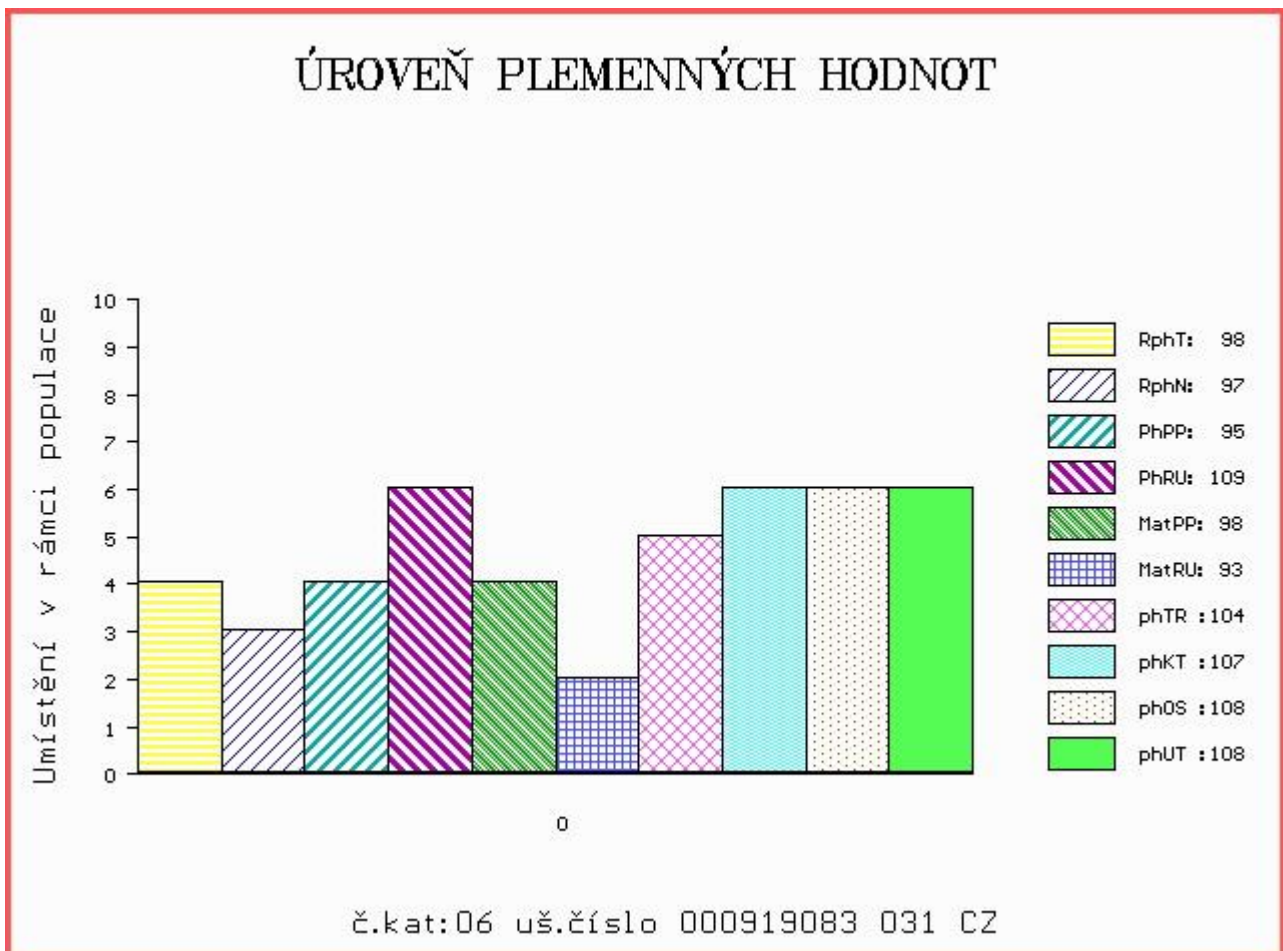

Číslo : **919083 031 CZ BOBR PÍSECKÝ** Číslo katalogu 6
Dat.nar. : 29.08.2015 Plemeno : Y100 Limousine
Chovatel : Kotalík Milan, Semice
Majitel : Kotalík Milan, Semice

OOO ZLI 664 GENIAL 8791002491
OO 268 705 NELOMBO 1297172653
MOO 1289110490 FR ELANCEE 1289110490

Otec ZLM 053 UNIQUE 1931432417
OMO ZLI 269 HIGHLANDER 1692111209
MO 1930068676 FR PELUCHE 1930068676
MMO 1992002519 FR HERTA 1992002519

OOM 000 VULCAN 8715030701
OM 272 387 CHICAGO 1627497123
MOM 1627496676 FR SINETTE 1627496676

Matka 1627497359 FR FRISETTE 1627497359
OMM 272 388 URUGUAY 0800627143
MM 1627496980 FR ANISETTE 1627496980
MMM 1627496659 FR RAQUETTE 1627496659

Vl.užit:nar: 39 kg ve 120d: 188 kg ve 210d: 304 kg v 365d: 517 kg / kříž: 133 cm
Přírůstek v testu : 1533 g / 98 přírůstek od narození: 1313 g / 97 šourek 35 cm
Věk při ZV 416 dní aktuálně k 18.09.16 hmotnost: 546 kg výška v kříži: 134 cm

PLEMENNÉ HODNOTY										LINEARNÍ HODNOCENÍ						
	pp	ru	ME	pp	ru	TR	KT	OS	UT	Hmot	kříž	TR	KT	OS	UT	CE
BÝK	PE	95	109	ME	98	93	104	107	108	108						
MATKA	PE	98	99	ME	99	102	101	103	103	103	0 /	0	0	0	0	0
Otec	PE	93	120	ME	96	84	105	103	101	102	0 /	0	0	0	0	0

HODNOCEN: TR 6 / / 9 KT / / OS / / UT Výsledek: