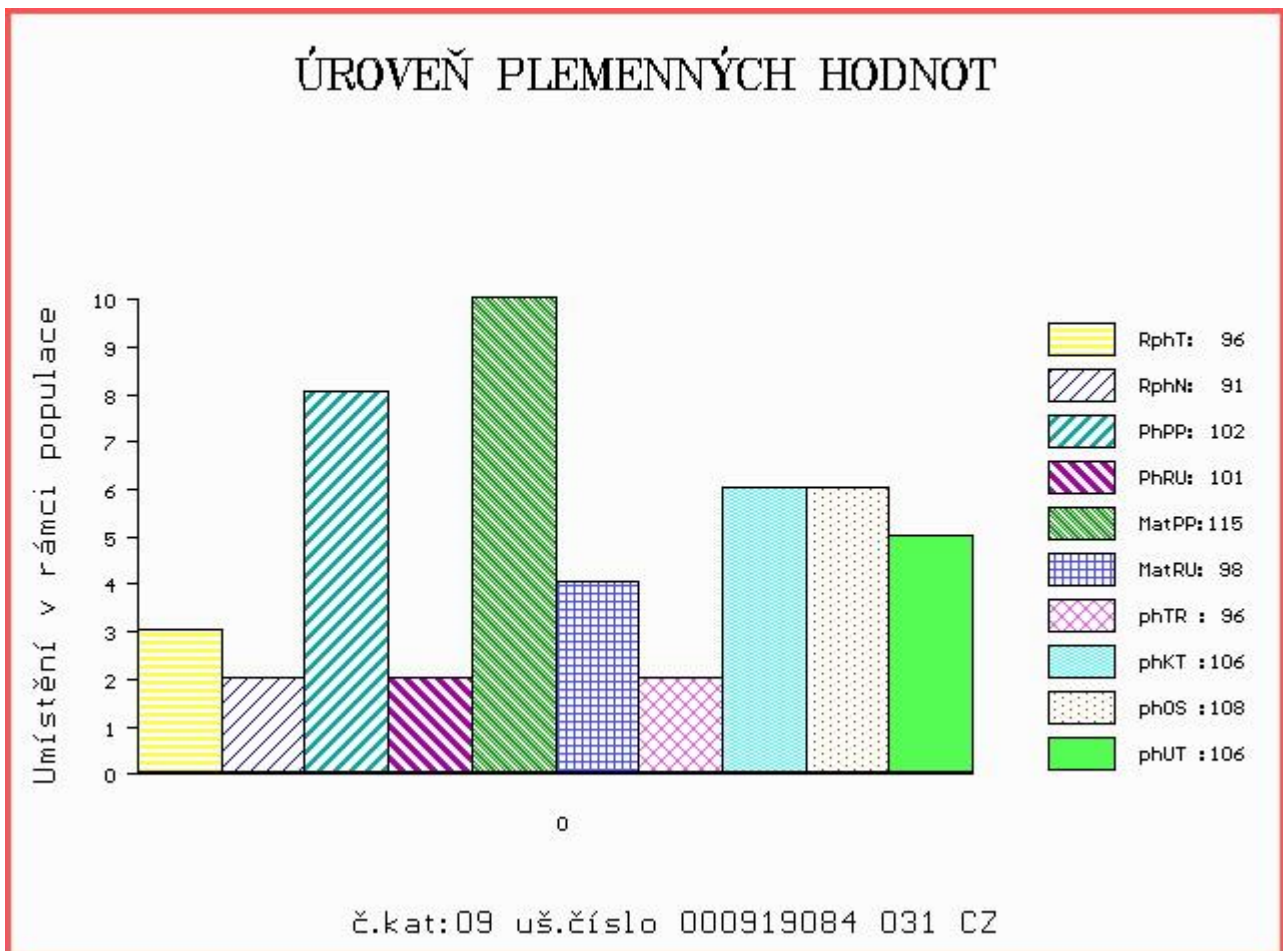

Číslo : **919084 031 CZ BANGA PÍSECKÝ** Číslo katalogu 9
Dat.nar. : 09.09.2015 Plemeno : Y100 Limousine
Chovatel : Kotalík Milan, Semice
Majitel : Kotalík Milan, Semice

OOO 268 208 LEO 2395071399
OO ZLI 402 NENUPHAR 8797011143
MOO 8791000077 FR GIROFLEE 8791000077

Otec ZLI 834 VERTIGE 1932087952
OMO 271 939 DARTY 1988000427
MO 1996002756 FR MEDINA 1996002756
MMO 1993012635 FR INTELLIGEN 1993012635

OOM 262 467 OTAN 1998000189
OM ZLI 739 RECIF 1627496661
MOM 2992043865 FR HUNE 2992043865

Matka 1627497405 FR FANNY 1627497405
OMM 270 873 PARADIS 2255671789
MM 1627496737 FR SANNY 1627496737
MMM 1690110546 FR FANNY 1690110546

Vl.užit:nar: 39 kg ve 120d: 190 kg ve 210d: 313 kg v 365d: 541 kg / kříž: 134 cm
Přírůstek v testu : 1366 g / 96 přírůstek od narození: 1341 g / 91 šourek 37 cm
Věk při ZV 405 dní aktuálně k 18.09.16 hmotnost: 542 kg výška v kříži: 135 cm

PLEMENNÉ HODNOTY										LINEARNÍ HODNOCENÍ							
	pp	ru	pp	ru	TR	KT	OS	UT	Hmot	kříž	TR	KT	OS	UT	CE		
BÝK	PE	102	101	ME	115	98	96	106	108	106							
MATKA	PE	100	107	ME	109	99	105	104	103	105	720	143	25	21	21	8	75
Otec	PE	95	85	ME	125	102	92	101	103	100	0	0	0	0	0	0	0

HODNOCEN: TR 7 / /10 KT / / OS / / UT Výsledek: