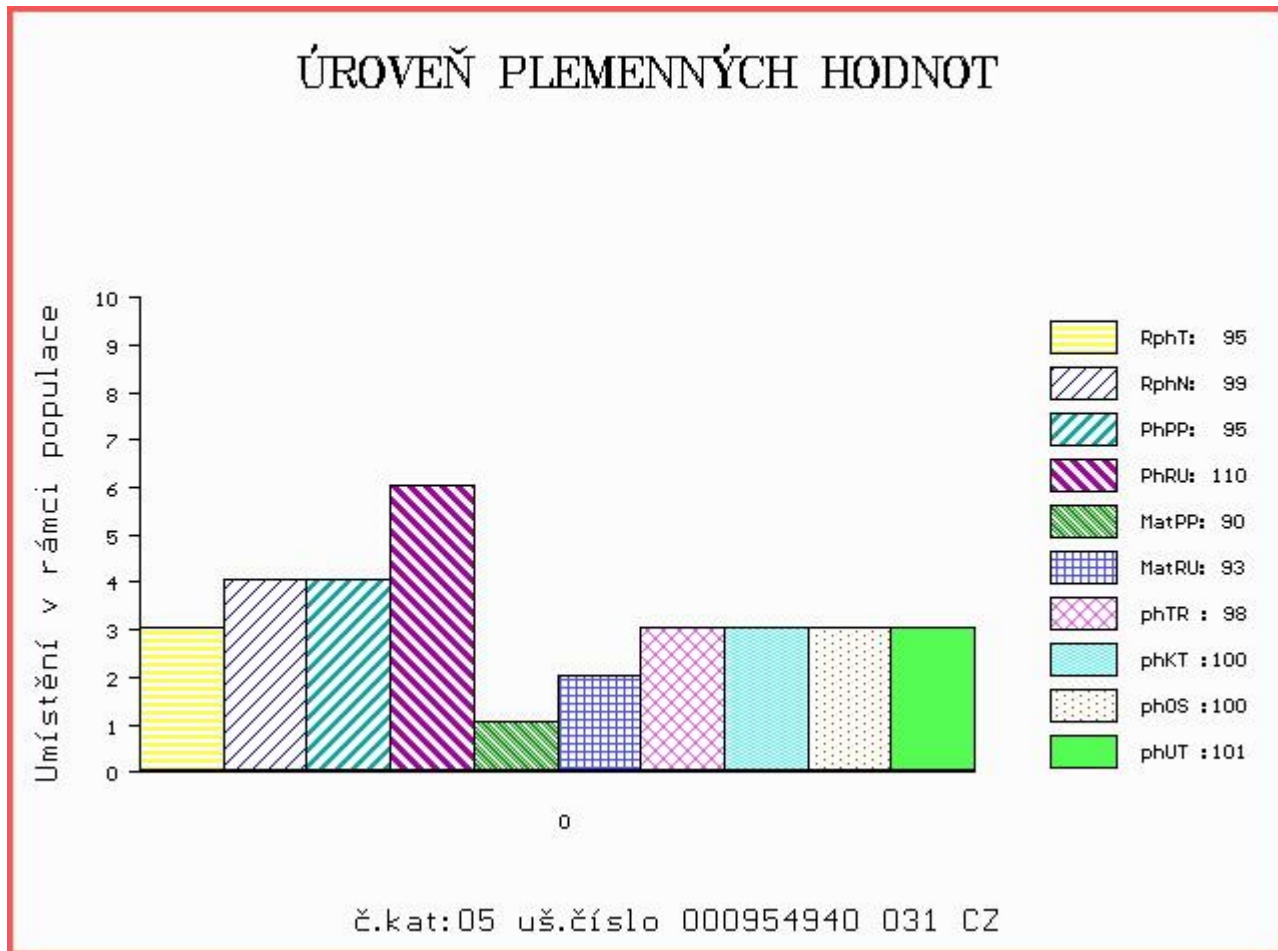

Číslo : **954940 031 CZ BRAVO ET** Číslo katalogu 5
Dat.nar. : 18.08.2015 Plemeno : Y100 Limousine
Chovatel : Pavlík Josef, Dražice
Majitel : Pavlík Josef, Dražice

OOO 262 544 LEVRIER 8795007744
OO 271 240 STRAUSS 8723740665
MOO 8798003514 FR ORANGE 8798003514

Otec ZLM 239 SHERIFF V 14.042 30409
OMO ZLI 573 IDEAL THURNSTOCK V 09.377 35789
MO 1403049867 DE HOPSE P 14.030 49867
MMO 1401239954 DE HELLA 14.012 39954

OOM ZLI 553 RYDE URANOS P 57065-00457
OM ZLI 923 DIAMANT P 1932978570
MOM 1931752635 FR UZERCHE 1931752635

MATKA 491460 931 CZ VERUNKA NOVOKOSTELECKÁ P 394000491460931
OMM ZLI 650 TIGRIS PP 14.026 24243
MM 348678 931 CZ SOŇA NOVOKOSTELCKÁ ET P 394000348678931
MMM 297086 931 CZ PRIMA Z OSTRÉHO 253000297086931

Vl.užit:nar: 50 kg ve 120d: 187 kg ve 210d: 285 kg v 365d: 476 kg / kříž: 132 cm
Přírůstek v testu : 1300 g / 95 přírůstek od narození: 1164 g / 99 šourek 36 cm
Věk při ZV 427 dní aktuálně k 18.09.16 hmotnost: 512 kg výška v kříži: 136 cm

PLEMENNÉ HODNOTY										LINEARNÍ HODNOCENÍ							
	pp	ru	ME	pp	ru	TR	KT	OS	UT	Hmot	kříž	TR	KT	OS	UT	CE	
BÝK	PE	95	110	ME	90	93	98	100	100	101							
MATKA	PE	98	113	ME	85	100	103	103	104	106	698	147	27	20	19	7	73
Otec	PE	93	107	ME	94	87	102	114	116	116	0	0	0	0	0	0	0

HODNOCEN: TR 7 / / 6 KT / / OS / / UT Výsledek: