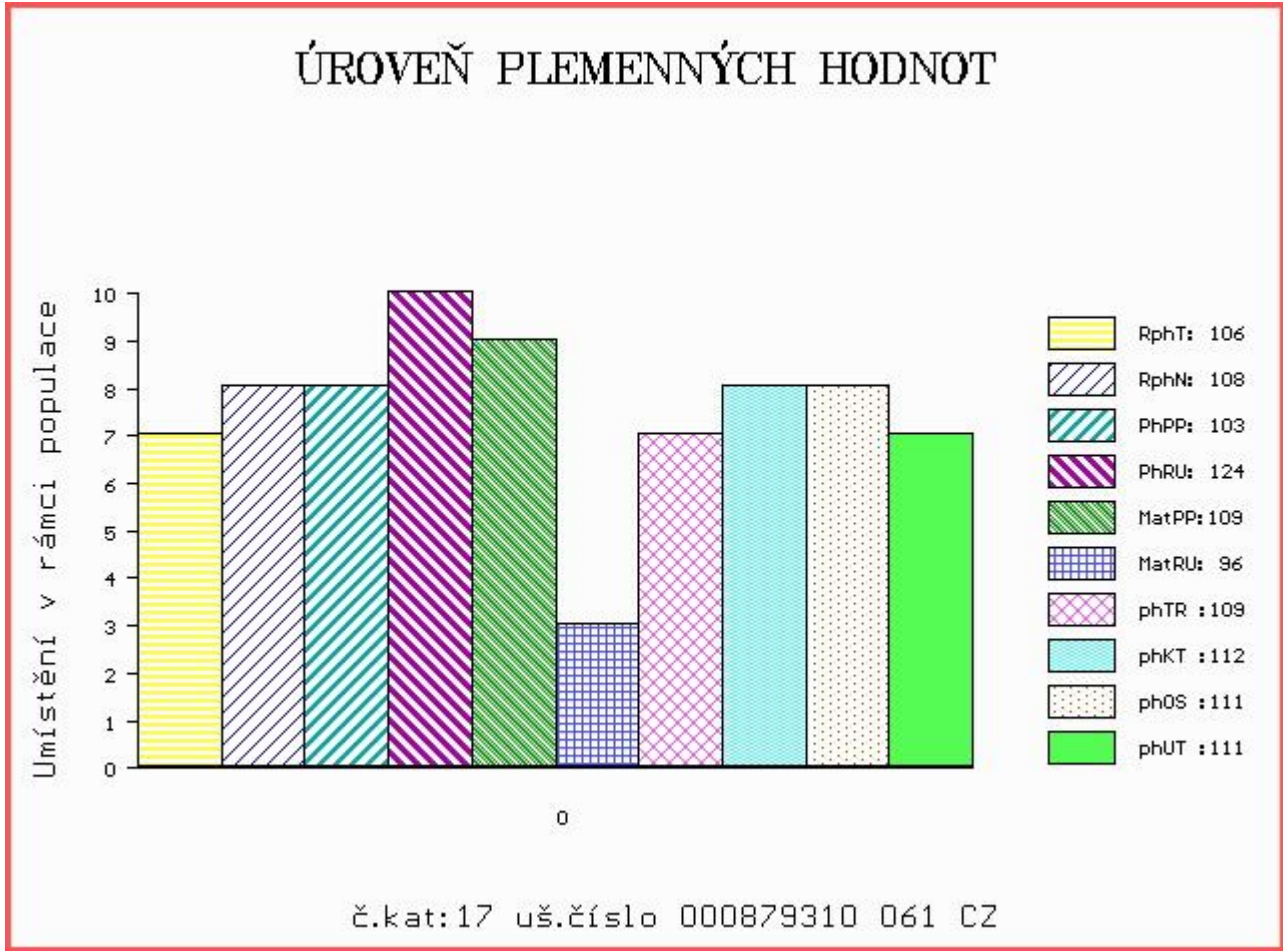

Číslo : **879310 061 CZ BUMLA Z PROSÍČEK ET** Číslo katalogu 17
Dat.nar. : 10.07.2015 Plemeno : T100 Charolais
Chovatel : Velát Jaroslav, Horní Prosička
Majitel : Velát Jaroslav, Horní Prosička

OOO ZCH 450 LE REBEL 3695100770
OO ZTI 085 VIRGIL SC P 4240983344
MOO 7121400365 FR RONDELLE P 7121400365

Otec ZTI 558 CARNOT SC P 2148228331
OMO ZCH 699 JUMPER 8894104162
MO 2148223038 FR ULNA 2148223038
MMO 2197108874 FR NERVURE 2197108874

OOM ZCH 489 LAKANAL 0395121015
OM ZTI 088 RUSS 6334971421
MOM 6327586165 FR LITALIE 6327586165

MATKA 403400 961 CZ URŠULA Z PROSÍČEK ET 457000403400961
OMM ZCH 809 PINAY 8552394134
MM 250675 931 CZ ORI Z OSTRÉHO 253000250675931
MMM 32694 931 CZ KARIN Z OSTRÉHO 253000032694931

Vl.užit:nar: 49 kg ve 120d: 236 kg ve 210d: 351 kg v 365d: 631 kg / kříž: 132 cm
Přírustek v testu : 1766 g / 106 přírustek od narození: 1564 g / 108 šourek 40 cm
Věk při ZV 466 dní aktuálně k 18.09.16 hmotnost: 731 kg výška v kříži: 138 cm

PLEMENNÉ HODNOTY						LINEARNÍ HODNOCENÍ											
	pp	ru	pp	ru		TR	KT	OS	UT	Hmot	kříž	TR	KT	OS	UT	CE	
BÝK	PE	103	124	ME	109	96	109	112	111	111							
MATKA	PE	107	119	ME	111	96	101	111	112	111	840	142	22	19	19	7	67
Otec	PE	97	122	ME	104	100	104	113	114	112	0	0	0	0	0	0	0

HODNOCEN: TR 7 / /10 KT / / OS / / UT Výsledek: