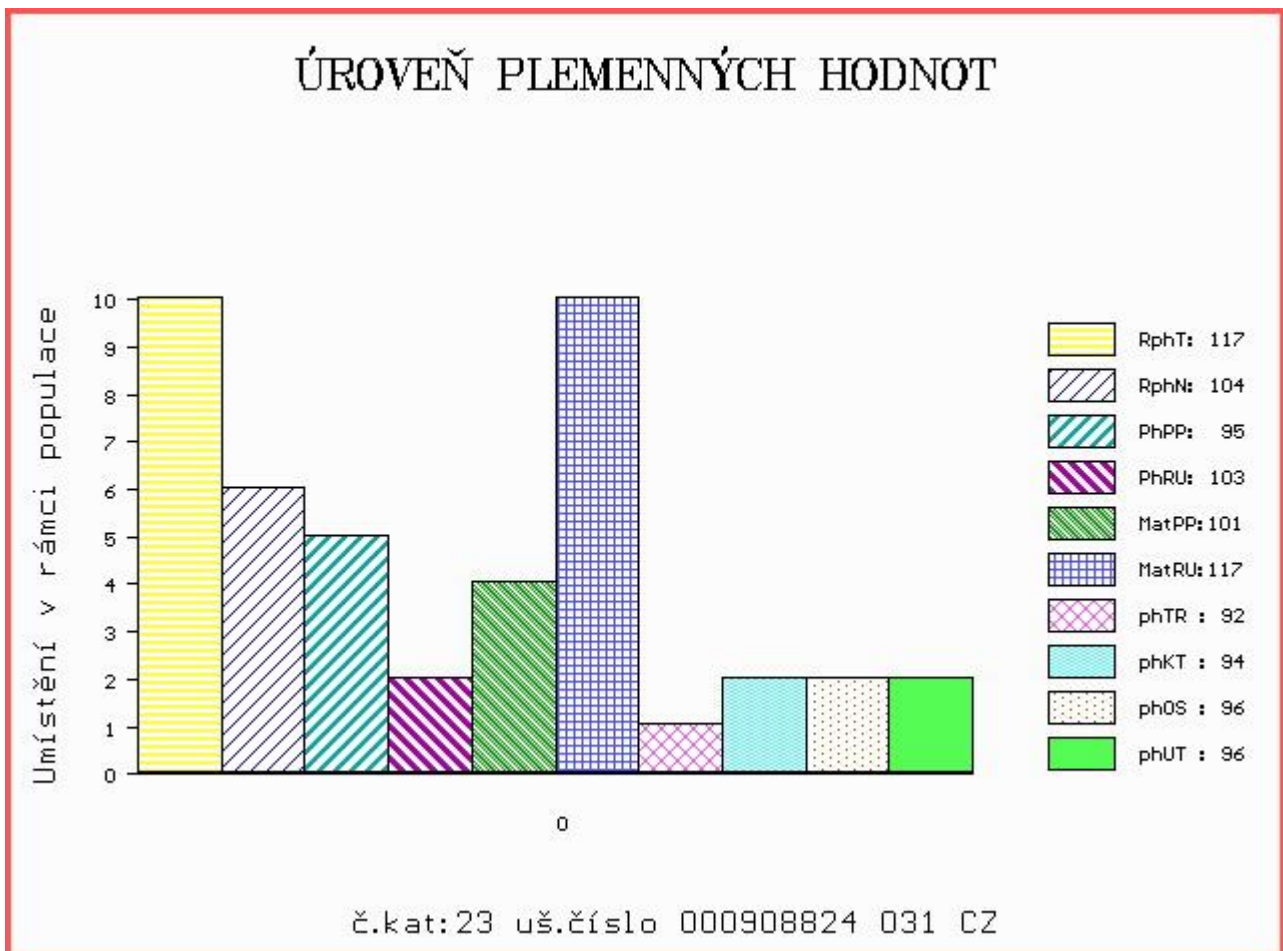

Číslo : 908824 031 CZ BAVORÁK ZE ZÁBRDÍ P Číslo katalogu 23
Dat.nar. : 25.07.2015 Plemeno : S100 Masný simentál
Chovatel : Vachtfeitl Josef, Zábrdí
Majitel : Vachtfeitl Josef, Zábrdí

OOO 269 012 VINGEGAARD TOKYO ET P 41524-00959
OO ZSI 380 VINGEGAARD ANTONIUS P 41524-01078
MOO 4152400871 DK VINGEGAARD ROMA P 41524-00871

OTEC ZMS 065 VIGOR Z PODLESÍ P 061000549855042
OMO ZSI 106 HELD P 14.008 67735
MO 102798 942 CZ R 061000102798942
MMO 110752 207 CZ POL SIM CHLOUBA P 145207110752

OOM 268 909 COHEN AV HÄGGENÄS 91366
OM ZSI 343 EUGEN AV RÖRUM P 92241
MOM 79066 SE KRONI 79066

MATKA 339451 931 CZ RÁKOSKA Z OSTRÉHO ET P 253000339451931
OMM ZSI 157 VINGEGAARD JAMAICA ET P 41524-0522
MM 198116 931 CZ NAPOLENA Z OSTRÉHO P 253000198116931
MMM 460 931 CZ KLÁRA Z OSTRÉHO ET R 253000000460931

Vl.užit:nar: 42 kg ve 120d: 209 kg ve 210d: 293 kg v 365d: 562 kg / kříž: 134 cm
Přírůstek v testu : 1941 g / 117 přírůstek od narození: 1480 g / 104 šourek 39 cm
Věk při ZV 451 dní aktuálně k 18.09.16 hmotnost: 665 kg výška v kříži: 140 cm

PLEMENNÉ HODNOTY										LINEARNÍ HODNOCENÍ						
	pp	ru	pp	ru	TR	KT	OS	UT		Hmot	kříž	TR	KT	OS	UT	CE
BÝK	PE	95	103	ME	101	117	92	94	96	96						
MATKA	PE	98	107	ME	91	124	109	109	109	110	740	148	28	21	19	7 75
OTEC	PE	96	119	ME	109	100	108	99	96	100	692	140	26	21	20	7 74

HODNOCEN: TR 7 / / 9 KT / / OS / / UT Výsledek: