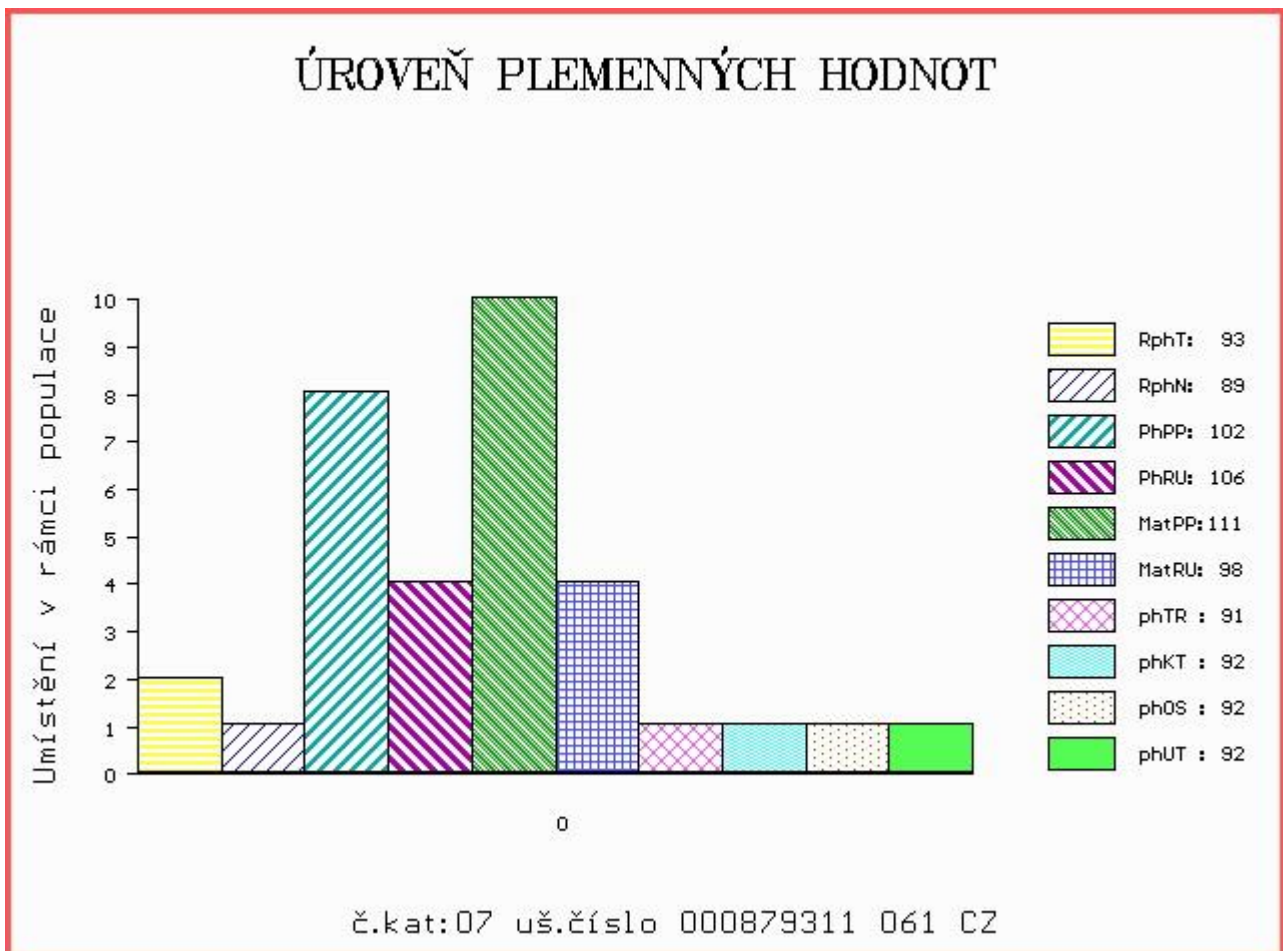

Číslo : 879311 061 CZ BUFON Z PROSÍČEK ET Číslo katalogu 7
Dat.nar. : 30.08.2015 Plemeno : Y100 Limousine
Chovatel : Velát Jaroslav, Horní Prosička
Majitel : Velát Jaroslav, Horní Prosička

OOO 262 468 INSECTE 1993002022
OO 262 467 OTAN 1998000189
MOO 1994002527 FR JADE 1994002527

Otec ZLI 739 RECIF 1627496661
OMO 267 872 ECHO 2989002598
MO 2992043865 FR HUNE 2992043865
MMO 2983054212 FR ULLA 2983054212

OOM 266 874 MCCALLUM CASH FLOW P CPM0116971
OM ZLI 369 CASHO P 14.013 34379
MOM 1400876822 DE GINA 14.008 76822

MATKA 495437 961 CZ VIKI Z PROSÍČEK ET V 421000495437961
OMM ZLI 535 VIGNY.B V 8604154069
MM 403398 961 CZ SÁRA Z PROSÍČEK ET 421000403398961
MMM 4244002957 FR BOHEME 4244002957

Vl.užit:nar: 48 kg ve 120d: 239 kg ve 210d: 292 kg v 365d: 542 kg / kříž: 133 cm
Přírustek v testu : 1383 g / 93 přírustek od narození: 1325 g / 89 šourek 38 cm
Věk při ZV 415 dní aktuálně k 18.09.16 hmotnost: 558 kg výška v kříži: 135 cm

PLEMENNÉ HODNOTY										LINEARNÍ HODNOCENÍ							
	pp	ru	pp	ru	TR	KT	OS	UT	Hmot	kříž	TR	KT	OS	UT	CE		
BÝK	PE	102	106	ME	111	98	91	92	92	92							
MATKA	PE	107	99	ME	109	101	99	102	102	101	582	138	21	17	17	6	61
Otec	PE	97	111	ME	110	103	109	103	101	104	0	0	0	0	0	0	0

HODNOCEN: TR 7 / /10 KT / / OS / / UT Výsledek: