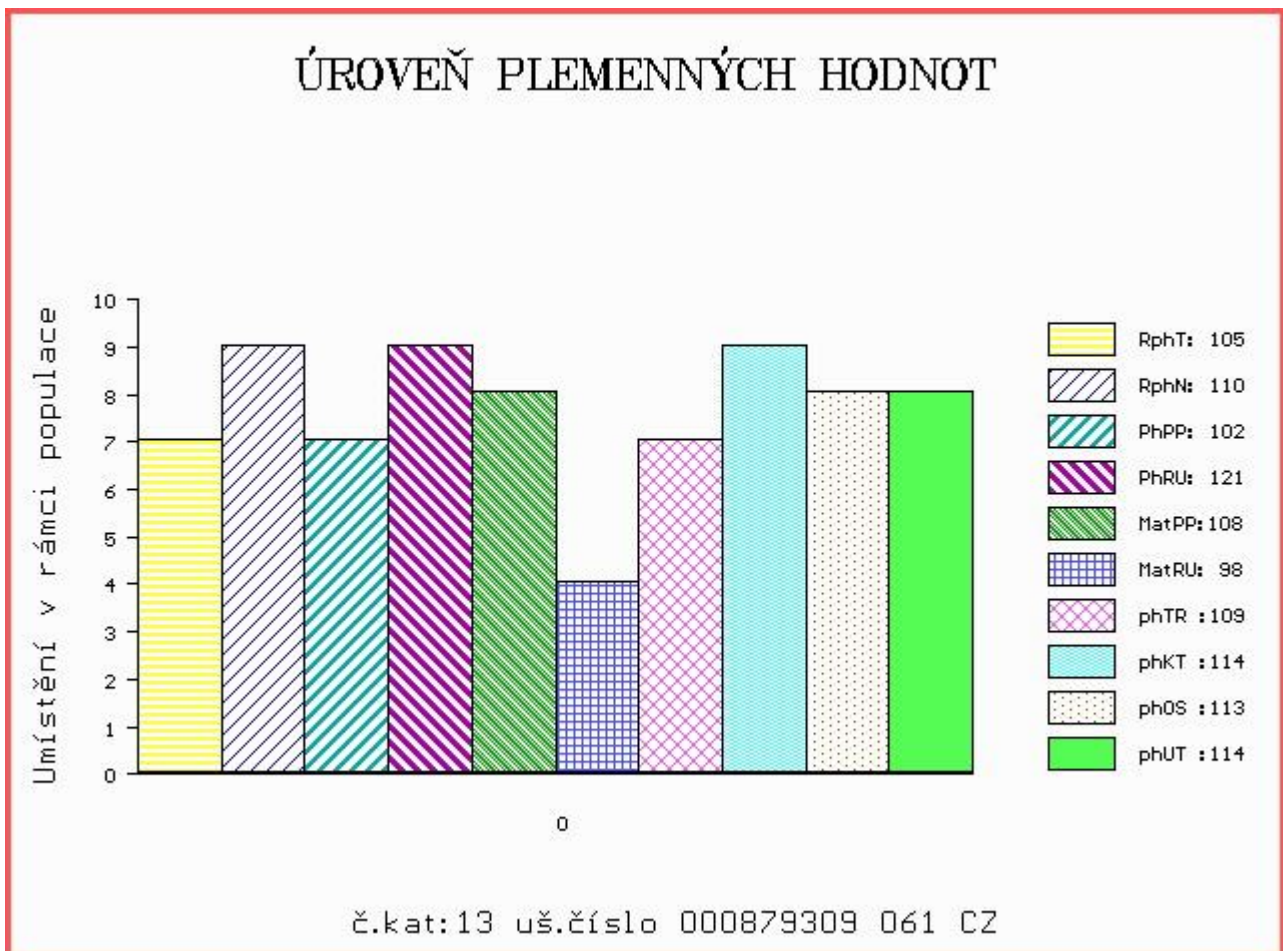

Číslo : 879309 061 CZ BALVAN Z PROSÍČEK ET Číslo katalogu 13
Dat.nar. : 02.07.2015 Plemeno : T100 Charolais
Chovatel : Velát Jaroslav, Horní Prosička
Majitel : Velát Jaroslav, Horní Prosička

OOO ZCH 450 LE REBEL 3695100770
OO ZTI 085 VIRGIL SC P 4240983344
MOO 7121400365 FR RONDELLE P 7121400365

OTEC ZTI 558 CARNOT SC P 2148228331
OMO ZCH 699 JUMPER 8894104162
MO 2148223038 FR ULNA 2148223038
MMO 2197108874 FR NERVURE 2197108874

OOM ZCH 489 LAKANAL 0395121015
OM ZTI 088 RUSS 6334971421
MOM 6327586165 FR LITALIE 6327586165

MATKA 403400 961 CZ URŠULA Z PROSÍČEK ET 457000403400961
OMM ZCH 809 PINAY 8552394134
MM 250675 931 CZ ORI Z OSTRÉHO 253000250675931
MMM 32694 931 CZ KARIN Z OSTRÉHO 253000032694931

Vl.užit:nar: 43 kg ve 120d: 261 kg ve 210d: 395 kg v 365d: 671 kg / kříž: 138 cm
Přírustek v testu : 1658 g / 105 přírustek od narození: 1671 g / 110 šourek 40 cm
Věk při ZV 474 dní aktuálně k 18.09.16 hmotnost: 785 kg výška v kříži: 141 cm

PLEMENNÉ HODNOTY										LINEARNÍ HODNOCENÍ							
	pp	ru	pp	ru	TR	KT	OS	UT		Hmot	kříž	TR	KT	OS	UT	CE	
BÝK	PE	102	121	ME	108	98	109	114	113	114							
MATKA	PE	107	119	ME	111	96	101	111	112	111	840	142	22	19	19	7	67
OTEC	PE	97	122	ME	104	100	104	113	114	112	0	0	0	0	0	0	0

HODNOCEN: TR 8 / /10 KT / / OS / / UT Výsledek: