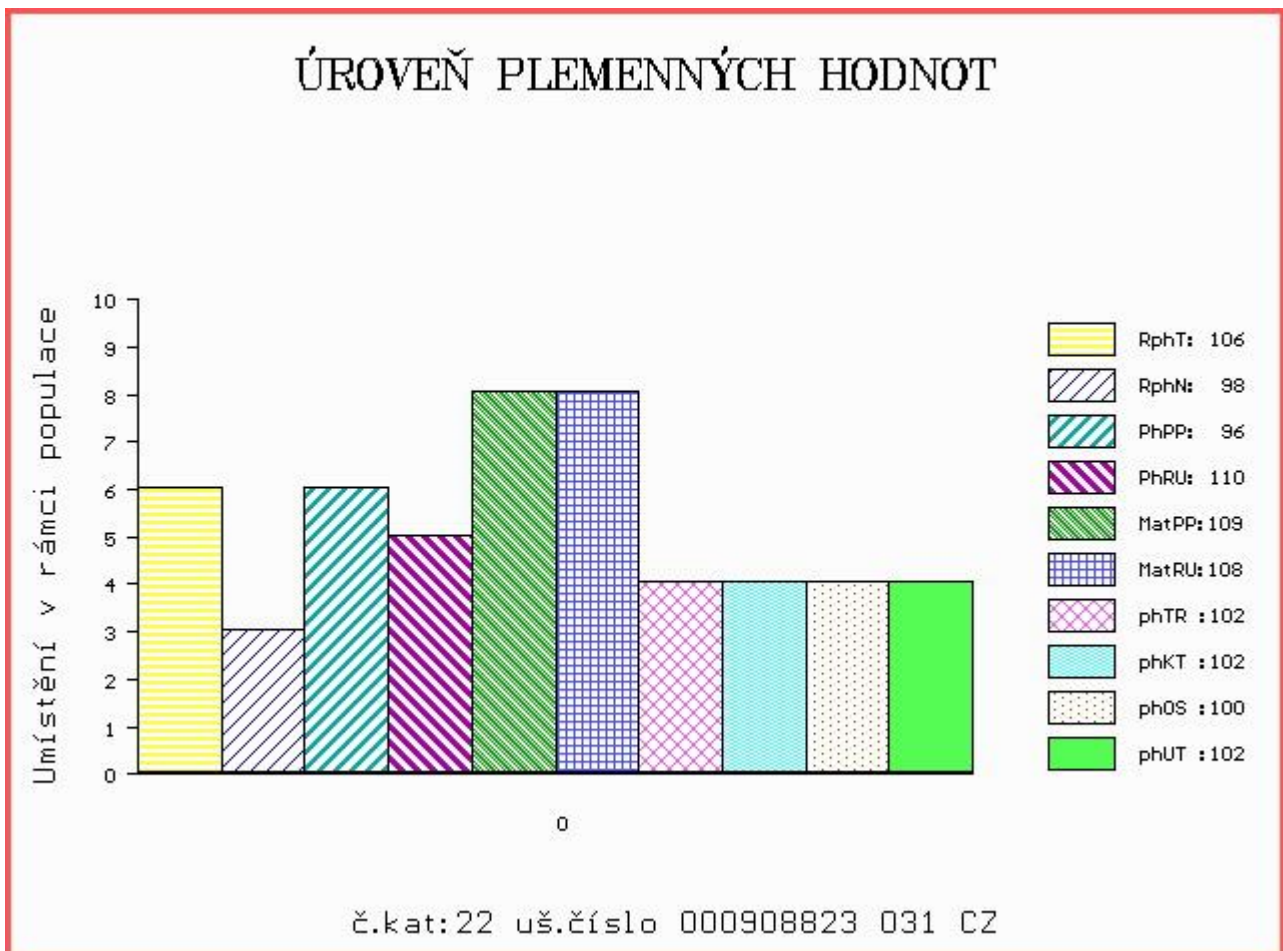

Číslo : 908823 031 CZ BAJAJA ZE ZÁBRDÍ P Číslo katalogu 22
Dat.nar. : 25.07.2015 Plemeno : S100 Masný simentál
Chovatel : Vachtfeitl Josef, Zábrdí
Majitel : Vachtfeitl Josef, Zábrdí

OOO 269 012 VINGEGAARD TOKYO ET P 41524-00959
OO ZSI 380 VINGEGAARD ANTONIUS P 41524-01078
MOO 4152400871 DK VINGEGAARD ROMA P 41524-00871

OTEC ZMS 065 VIGOR Z PODLEŠÍ P 061000549855042
OMO ZSI 106 HELD P 14.008 67735
MO 102798 942 CZ R 061000102798942
MMO 110752 207 CZ POL SIM CHLOUBA P 145207110752

OOM ZSI 283 LYKKE SIRIUS P 41344-00241
OM ZSI 280 VINGEGAARD URUGUAY P 41524-01028
MOM 4152400886 DK VINGEGAARD RENATA P 41524-00886

MATKA 250688 931 CZ OXANA Z OSTŘEHO P 253000250688931
OMM SIP 071 GOMBA 164617006515
MM 120710 304 CZ P 158304120710
MMM 7238 617 CZ P 158617007238

Vl.užit:nar: 42 kg ve 120d: 238 kg ve 210d: 316 kg v 365d: 600 kg / kříž: 139 cm
Přírůstek v testu : 1750 g / 106 přírůstek od narození: 1504 g / 98 šourek 40 cm
Věk při ZV 451 dní aktuálně k 18.09.16 hmotnost: 675 kg výška v kříži: 143 cm

PLEMENNÉ HODNOTY										LINEARNÍ HODNOCENÍ						
	pp	ru	pp	ru	TR	KT	OS	UT		Hmot	kříž	TR	KT	OS	UT	CE
BÝK	PE	96	110	ME	109	108	102	102	100	102						
MATKA	PE	95	101	ME	109	116	104	107	106	108	671	143	23	22	19	7 71
OTEC	PE	96	119	ME	109	100	108	99	96	100	692	140	26	21	20	7 74

HODNOCEN: TR 8 / /10 KT / / OS / / UT Výsledek: