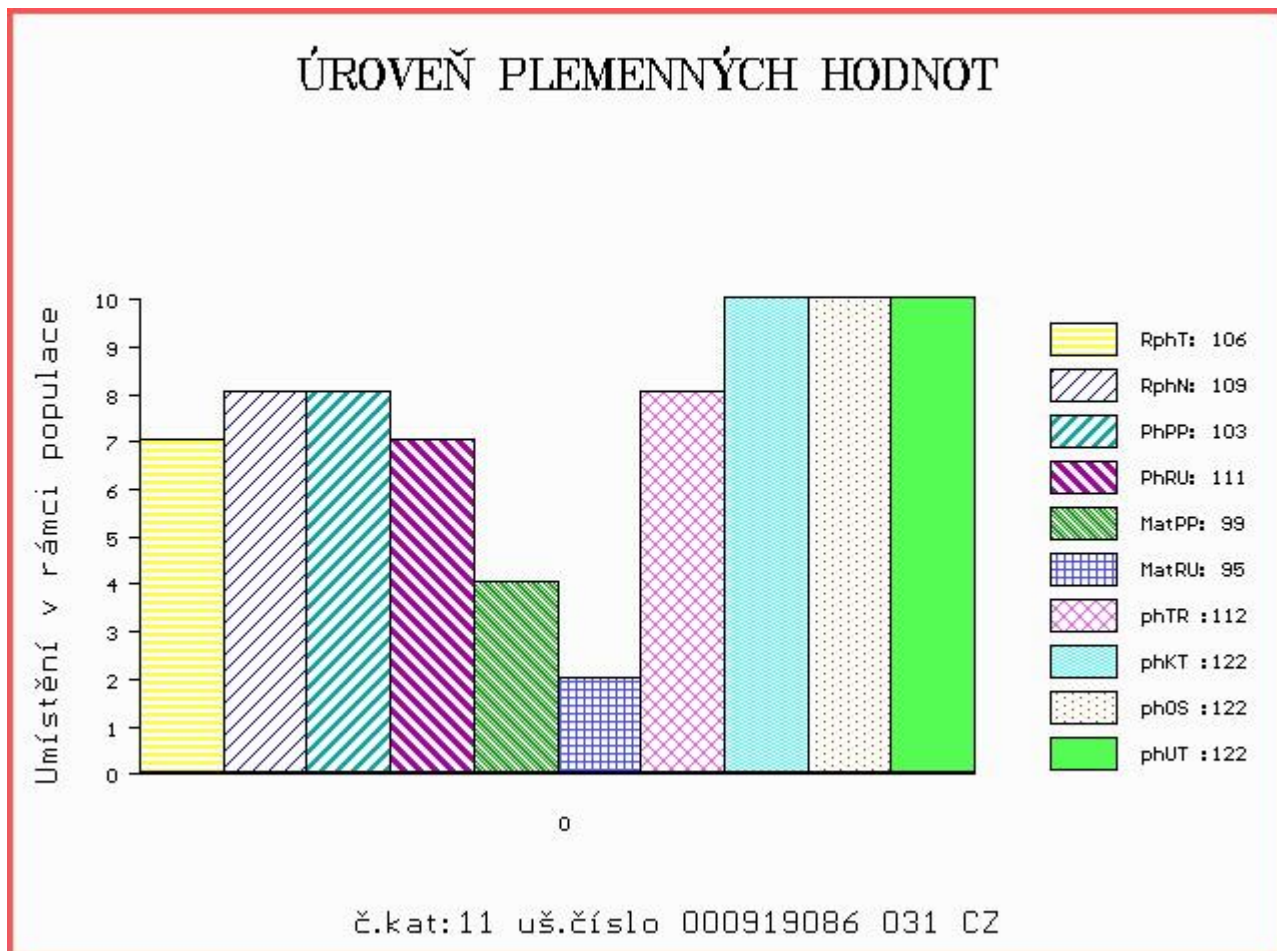

Číslo : **919086 031 CZ BACAO PÍSECKÝ** Číslo katalogu 11
Dat.nar. : 10.09.2015 Plemeno : Y100 Limousine
Chovatel : Kotalík Milan, Semice
Majitel : Kotalík Milan, Semice

OOO 271 250 POMPIER 3566421845
OO 279 959 VIGNY B 8604154072
MOO 8600130644 FR REBECCA B 8600130644

Otec ZLM 230 CACAO 2307406887
OMO 279 960 SOLDAT 8715030447
MO 2305515931 FR AMBITIEUSE 2305515931
MMO 2396041498 FR MOISSON 2396041498

OOM 270 874 LAUREL 1995008139
OM 270 624 PLAISANT 1930086919
MOM 1997006224 FR NATTE 1997006224

MATKA 4627269129 FR BIBINE 4627269129
OMM 270 625 SARLAT 1931019715
MM 4627269024 FR URFA 4627269024
MMM 4627268923 FR SHEILA 4627268923

Vl.užit:nar: 39 kg ve 120d: 201 kg ve 210d: 359 kg v 365d: 606 kg / kříž: 139 cm
Přírůstek v testu : 1575 g / 106 přírůstek od narození: 1553 g / 109 šourek 37 cm
Věk při ZV 404 dní aktuálně k 18.09.16 hmotnost: 620 kg výška v kříži: 139 cm

PLEMENNÉ HODNOTY						LINEARNÍ HODNOCENÍ											
	pp	ru	pp	ru		TR	KT	OS	UT	Hmot	kříž	TR	KT	OS	UT	CE	
BÝK	PE	103	111	ME	99	95	112	122	122	122							
MATKA	PE	94	97	ME	92	109	96	110	113	110	712	140	20	20	21	7	68
Otec	PE	99	96	ME	109	96	99	101	101	101	0	0	0	0	0	0	0

HODNOCEN: TR 9 / /10 KT / / OS / / UT Výsledek: