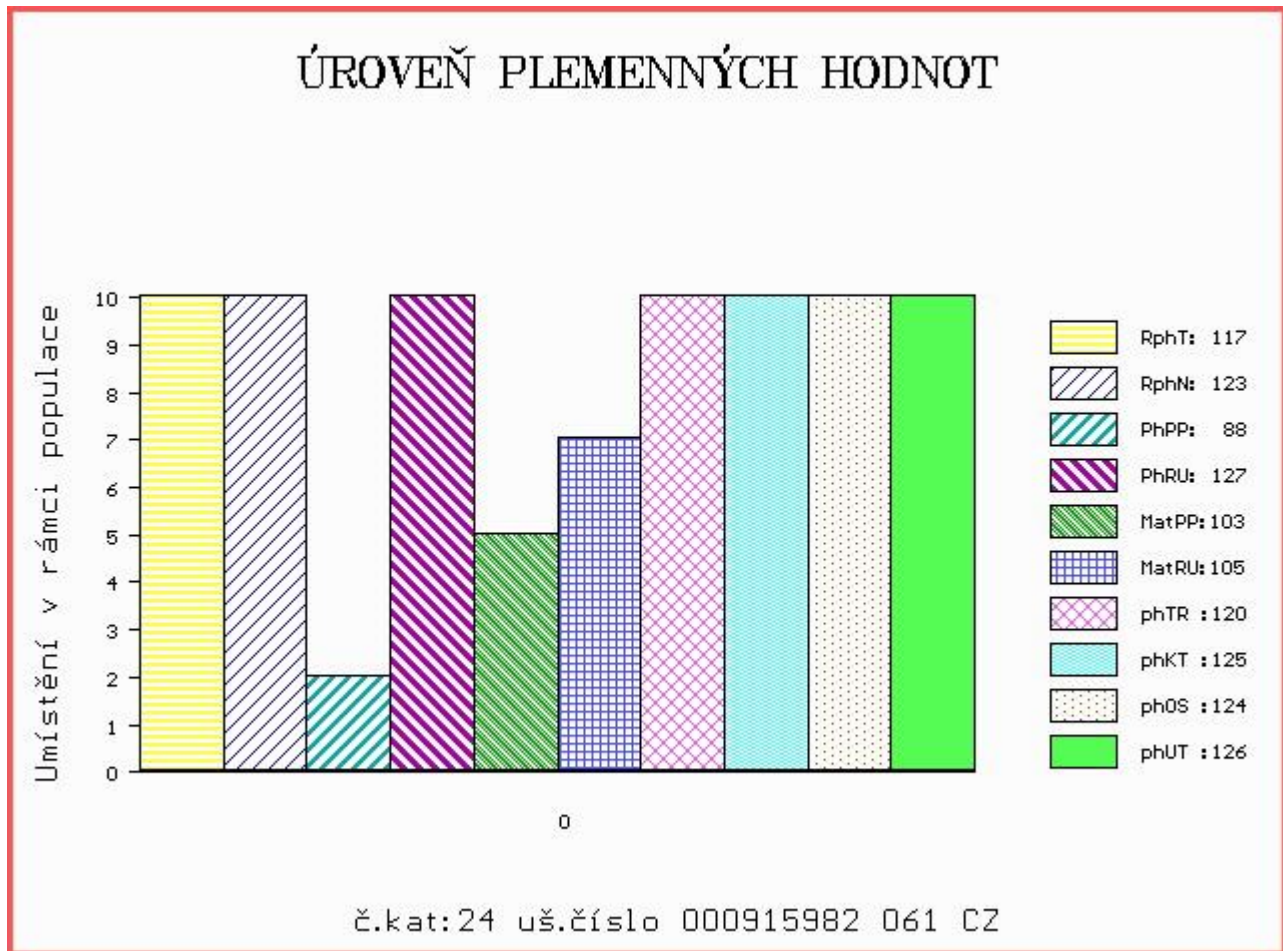

Číslo : **915982 061 CZ BENJAMÍN AGROCHYT** Číslo katalogu 24
Dat.nar. : 26.07.2015 Plemeno : S100 Masný simentál
Chovatel : Agrochyt s.r.o.Mohelno
Majitel : Agrochyt s.r.o.Mohelno

OOO 262 692 HILLCREST CHAMPION PMMC017
OO ZSI 807 CURAHEEN TYSON ET R 171059840126
MOO 151420930180 IE RACEVIEW MERLE-BEAUTY BATM031

Otec ZMS 201 ZENTRUM VODŇANSKÝ P 145000836371031
OMO ZSI 178 JIŘÍK VODŇANSKÝ P 145287117144
MO 181049 931 CZ NORMA VODŇANSKÁ P 145000181049931
MMO 124781 207 CZ LILIE VODŇANSKÁ P 145207124781

OOM 269 502 SLIEVENAGH FANTASTIC M042510
OM ZSI 390 LYKKE ATLANTIS P 41344-00347
MOM 4134400294 DK LYKKE ULUPULU P 41344-00294

MATKA 315615 961 CZ AMÁLKA AGROCHYT R 392000315615961
OMM SIP 339 KASIUS P 037487107188
MM 17245 932 CZ P 370932017245
MMM 120706 304 CZ P 158304120706

Vl.užit:nar: 35 kg ve 120d: 271 kg ve 210d: 361 kg v 365d: 640 kg / kříž: 137 cm
Přírůstek v testu : 1841 g / 117 přírůstek od narození: 1667 g / 123 šourek 38 cm
Věk při ZV 450 dní aktuálně k 18.09.16 hmotnost: 735 kg výška v kříži: 143 cm

PLEMENNÉ HODNOTY										LINEARNÍ HODNOCENÍ								
	pp	ru	pp	ru	TR	KT	OS	UT		Hmot	kříž	TR	KT	OS	UT	CE		
BÝK	PE	88	127	ME	103	105	120	125	124	126								
MATKA	PE	94	121	ME	118	105	107	106	105	106	885	/	150	27	22	22	8	79
Otec	PE	81	132	ME	88	105	110	126	129	128	757	/	139	26	25	25	9	85

HODNOCEN: TR 8 / /10 KT / / OS / / UT Výsledek: