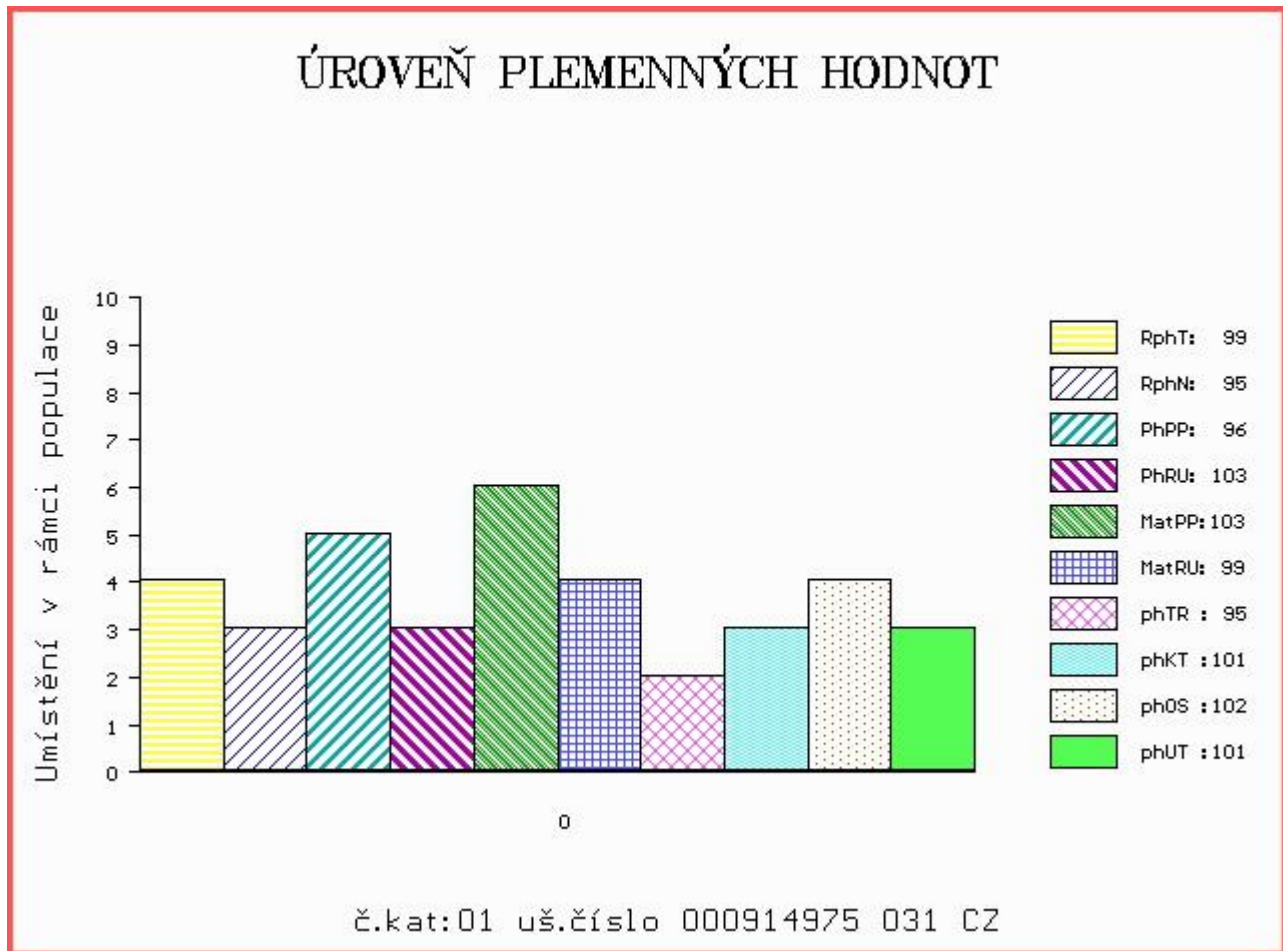

Číslo : 914975 031 CZ BUNNER Z CUNKOVA Číslo katalogu 1
Dat.nar. : 11.07.2015 Plemeno : Y100 Limousine
Chovatel : Farma Kozák, s.r.o.
Majitel : Farma Kozák, s.r.o.

OOO 280 487 PETUNIA 8700670240
OO 280 486 CLOUGHHEAD UMPIRE HCX03-221
MOO 2391060414 FR GASCOGNE 2391060414

OTEC ZLM 295 HALTCLIFFE GUNNER RP11-1014
OMO 280 439 SYMPA 4801006969
MO 100996400255 UK HALTCLIFFE ULTRAVIOLET RP03-050
MMO 0 ALLANFAULD PARRY MCF99-034

OOM ZLI 538 BONUS P 1526579518
OM ZLI 811 SUPER BONUS Z CUNKOVA P 420000552899031
MOM 32642 931 CZ LADY Z OSTRÉHO 253000032642931

MATKA 436625 931 CZ URTA Z OSTRÉHO ET P 420000436625931
OMM 271 353 ARTHUR 8728720716
MM 8700671 271 FR DISCRETE 8700671271
MMM 8700670529 FR TABLETTE 8700670529

Vl.užit:nar: 42 kg ve 120d: 186 kg ve 210d: 302 kg v 365d: 545 kg / kříž: 130 cm
Přírůstek v testu : 1441 g / 99 přírůstek od narození: 1352 g / 95 šourek 38 cm
Věk při ZV 465 dní aktuálně k 18.09.16 hmotnost: 630 kg výška v kříži: 136 cm

PLEMENNÉ HODNOTY										LINEARNÍ HODNOCENÍ							
	pp	ru	pp	ru	TR	KT	OS	UT		Hmot	kříž	TR	KT	OS	UT	CE	
BÝK	PE	96	103	ME	103	99	95	101	102	101							
MATKA	PE	106	111	ME	102	93	101	99	98	99	666	143	22	19	19	7	67
OTEC	PE	82	95	ME	102	105	100	105	105	105	0	0	0	0	0	0	0

HODNOCEN: TR 6 / /10 KT / / OS / / UT Výsledek: