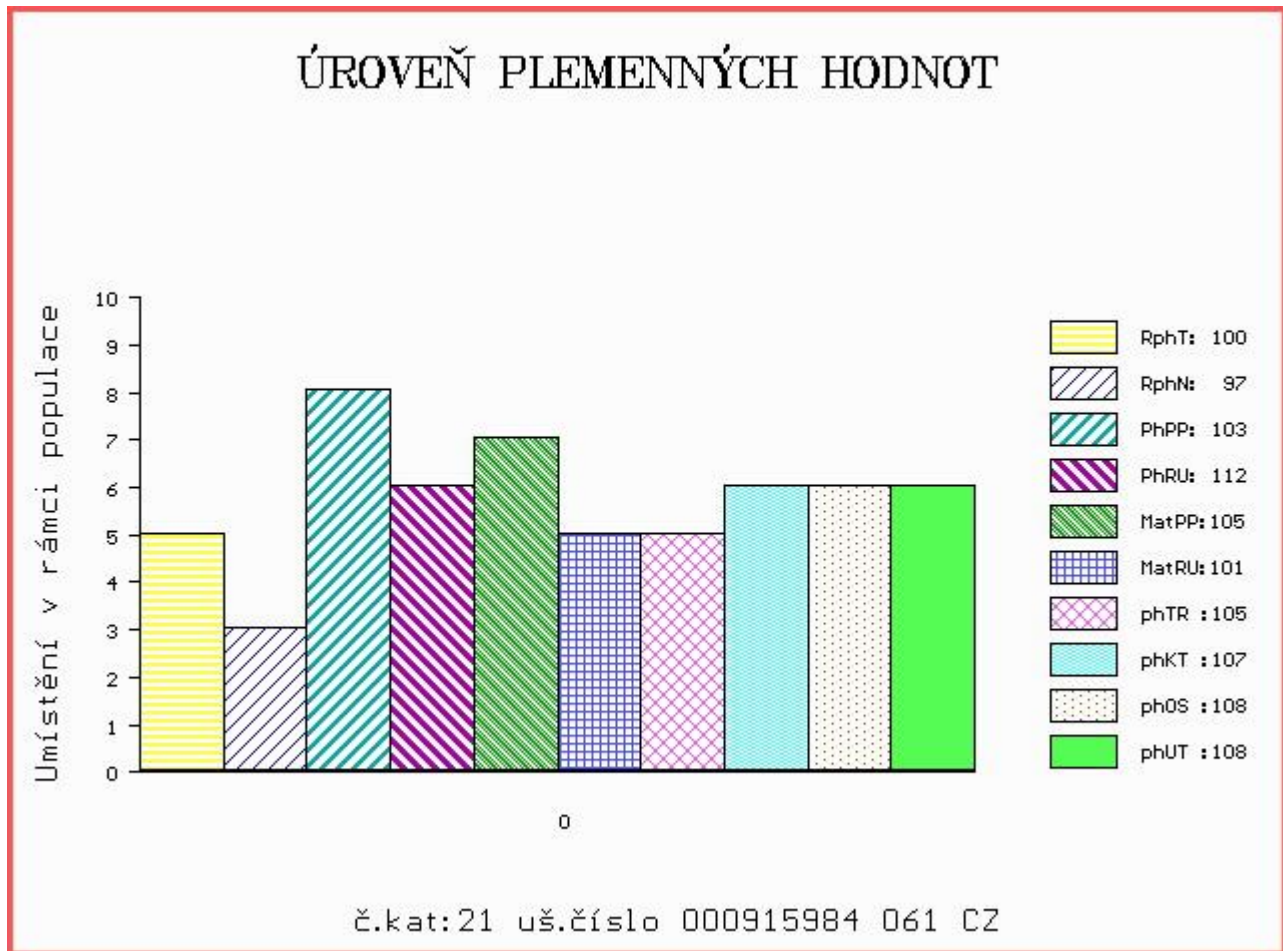

Číslo : 915984 061 CZ BENRICO AGROCHYT P Číslo katalogu 21
Dat.nar. : 23.09.2015 Plemeno : T100 Charolais
Chovatel : Agrochyt s.r.o.Mohelno
Majitel : Agrochyt s.r.o.Mohelno

OOO 268 799 ROOSVELT SC P 8541876919
OO ZCH 942 UNICO SC PP 7121333571
MOO 7121400365 FR RONDELLE P 7121400365

OTEC ZIT 340 ENRICO SC P 8563019066
OMO 000 PARDON 8531437416
MO 8563018323 FR TEINTE 8563018323
MMO 8597100764 FR NANCE 8597100764

OOM 268 714 NECTARGERC 0397107142
OM ZTI 554 UTOPIQUE 3533581663
MOM 3598057406 FR OCEANIE 3598057406

MATKA 488667 961 CZ ZIMNÍ AGROCHYT 391000488667961
OMM ZTI 451 MAJOR 8996107061
MM 415955 961 CZ MÁJA AGROCHYT 391000415955961
MMM 193684 961 CZ HERA AGROCHYT 391000193684961

Vl.užit:nar: 46 kg ve 120d: 209 kg ve 210d: 359 kg v 365d: 623 kg / kříž: 132 cm
Přírustek v testu : 1675 g / 100 přírustek od narození: 1579 g / 97 šourek 37 cm
Věk při ZV 391 dní aktuálně k 18.09.16 hmotnost: 616 kg výška v kříži: 132 cm

PLEMENNÉ HODNOTY										LINEARNÍ HODNOCENÍ						
	pp	ru	pp	ru	TR	KT	OS	UT		Hmot	kříž	TR	KT	OS	UT	CE
BÝK	PE	103	112	ME	105	101	105	107	108	108						
MATKA	PE	94	125	ME	96	100	111	111	109	111	0 /	0	0	0	0	0
OTEC	PE	113	98	ME	115	101	101	106	108	107	0 /	0	0	0	0	0

HODNOCEN: TR 6 / /10 KT / / OS / / UT Výsledek: