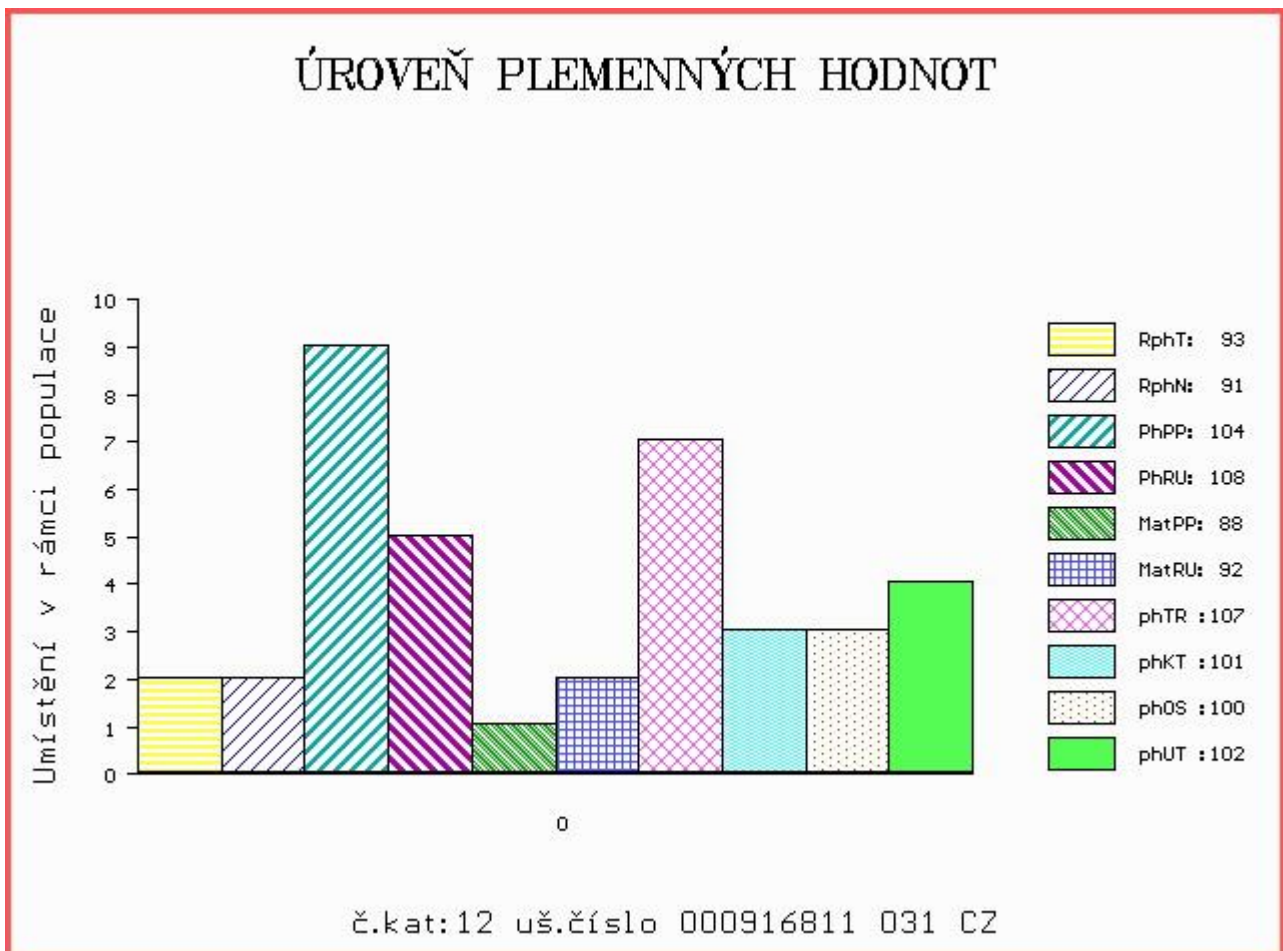

Číslo : 916811 031 CZ BEDŘICH ZE ŽDÁRA P Číslo katalogu 12
Dat.nar. : 17.09.2015 Plemeno : Y100 Limousine
Chovatel : Kouba Martin, Žďár
Majitel : Kouba Martin, Žďár

OOO ZLI 553 RYDE URANOS P 57065-00457
OO 272 048 CORNU P 4808017379
MOO 4806027235 FR AGATE 4806027235

Otec ZLM 254 EXOCET P 1530148187
OMO 270 310 PAPILON 2300653868
MO 1526386111 FR AZALEE 1526386111
MMO 1522079493 FR SCAROLE 1522079493

OOM 272 237 HERGEN P 03.478 67209
OM ZLI 921 HINZ PP 05.347 27253
MOM 579669189 DE NURIA P 05.796 69189

Matka 478647 931 CZ ET P 433000478647931
OMM ZLI 511 OVACE MZLU 106000512987062
MM 386258 931 CZ TEREZA Z OSTRÉHO 420000386258931
MMM 222057 931 CZ NONA Z OSTRÉHO 253000222057931

Vl.užit:nar: 31 kg ve 120d: 191 kg ve 210d: 316 kg v 365d: 535 kg / kříž: 136 cm
Přírůstek v testu : 1366 g / 93 přírůstek od narození: 1381 g / 91 šourek 35 cm
Věk při ZV 397 dní aktuálně k 18.09.16 hmotnost: 538 kg výška v kříži: 136 cm

PLEMENNÉ HODNOTY										LINEARNÍ HODNOCENÍ							
	pp	ru	pp	ru	TR	KT	OS	UT		Hmot	kříž	TR	KT	OS	UT	CE	
BÝK	PE	104	108	ME	88	92	107	101	100	102							
MATKA	PE	101	107	ME	90	104	103	106	109	108	718	148	27	19	18	6	70
Otec	PE	96	99	ME	92	87	98	91	91	92	0	0	0	0	0	0	0

HODNOCEN: TR 8 / / 9 KT / / OS / / UT Výsledek: