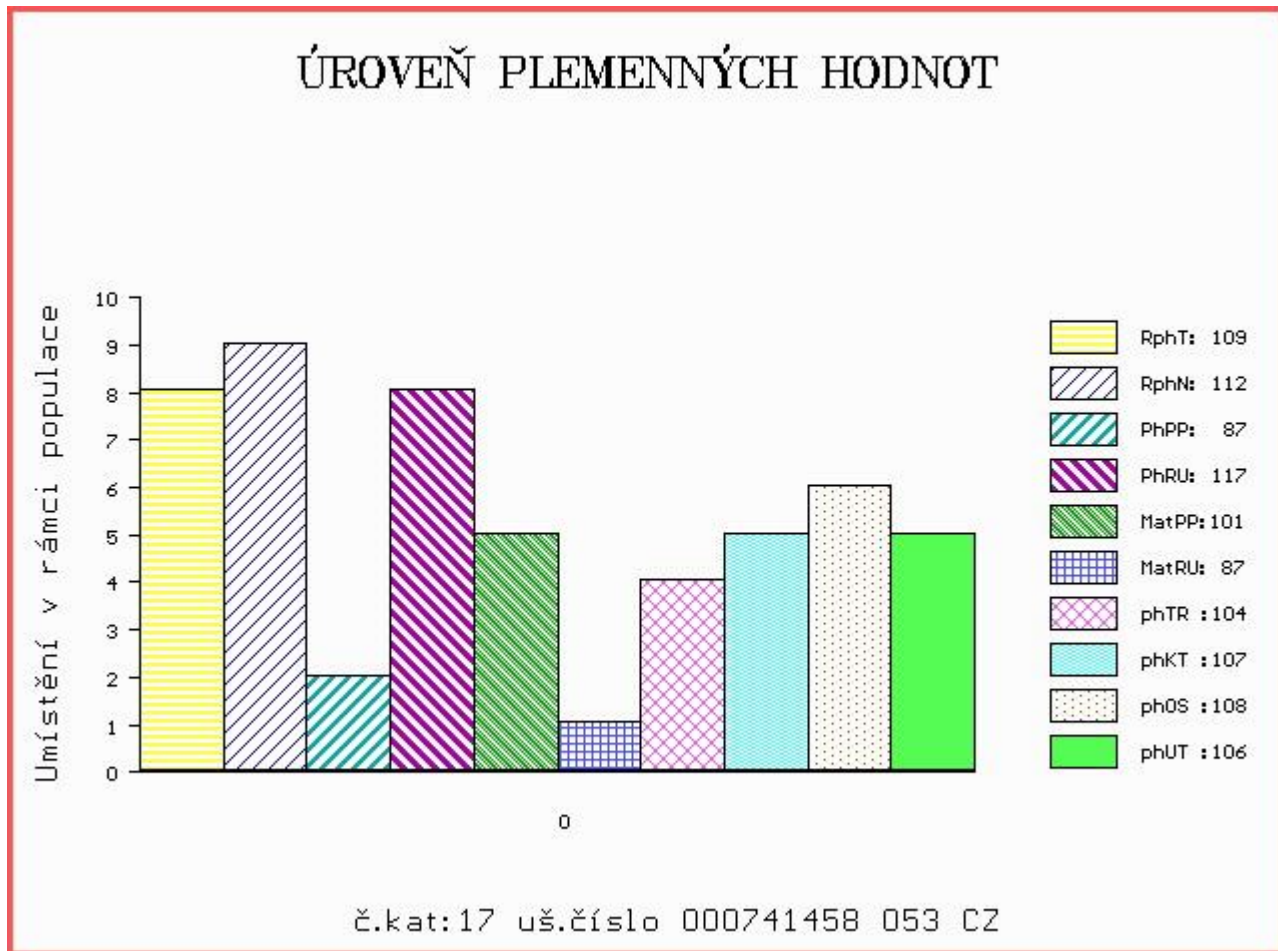

Číslo : 741458 053 CZ BRIX LIPONOVA V Číslo katalogu 17
Dat.nar. : 11.11.2015 Plemeno : T100 Charolais
Chovatel : Liponova a.s.,Lipoltice
Majitel : Liponova a.s.,Lipoltice

OOO ZCH 450 LE REBEL 3695100770
OO ZTI 085 VIRGIL SC P 4240983344
MOO 7121400365 FR RONDELLE P 7121400365

OTEC ZTI 558 CARNOT SC P 2148228331
OMO ZCH 699 JUMPER 8894104162
MO 2148223038 FR ULNA 2148223038
MMO 2197108874 FR NERVURE 2197108874

OOM ZCH 476 IRON 062389102057
OM ZTI 115 OTTA SU 062000104046041
MOM 106355 310 CZ 164310106355

MA 134463 941 CZ /4 ot STUPNICE Z TÝNIŠTĚ 411000134463941
OMM 268 073 SAM 0310681140
MM 311654 648 FR VAPEUR 0311654648
MMM 310170116 FR PAVANE 0310170116

Vl.užit:nar: 44 kg ve 120d: 234 kg ve 210d: 335 kg v 365d: 548 kg / kříž: 130 cm
Přírůstek v testu : 1666 g / 109 přírůstek od narození: 1456 g / 112 šourek 37 cm
Věk při ZV 475 dní aktuálně k 27.01.17 hmotnost: 689 kg výška v kříži: 139 cm

PLEMENNÉ HODNOTY										LINEARNÍ HODNOCENÍ							
	pp	ru	pp	ru	TR	KT	OS	UT	Hmot	kříž	TR	KT	OS	UT	CE		
BÝK	PE	87	117	ME	101	87	104	107	108	106							
MATKA	PE	81	108	ME	96	86	103	102	104	101	932	151	26	21	20	7	74
OTEC	PE	93	125	ME	107	89	104	113	114	112	0	0	0	0	0	0	0

HODNOCEN: TR 7 / / 9 KT / / OS / / UT Výsledek: