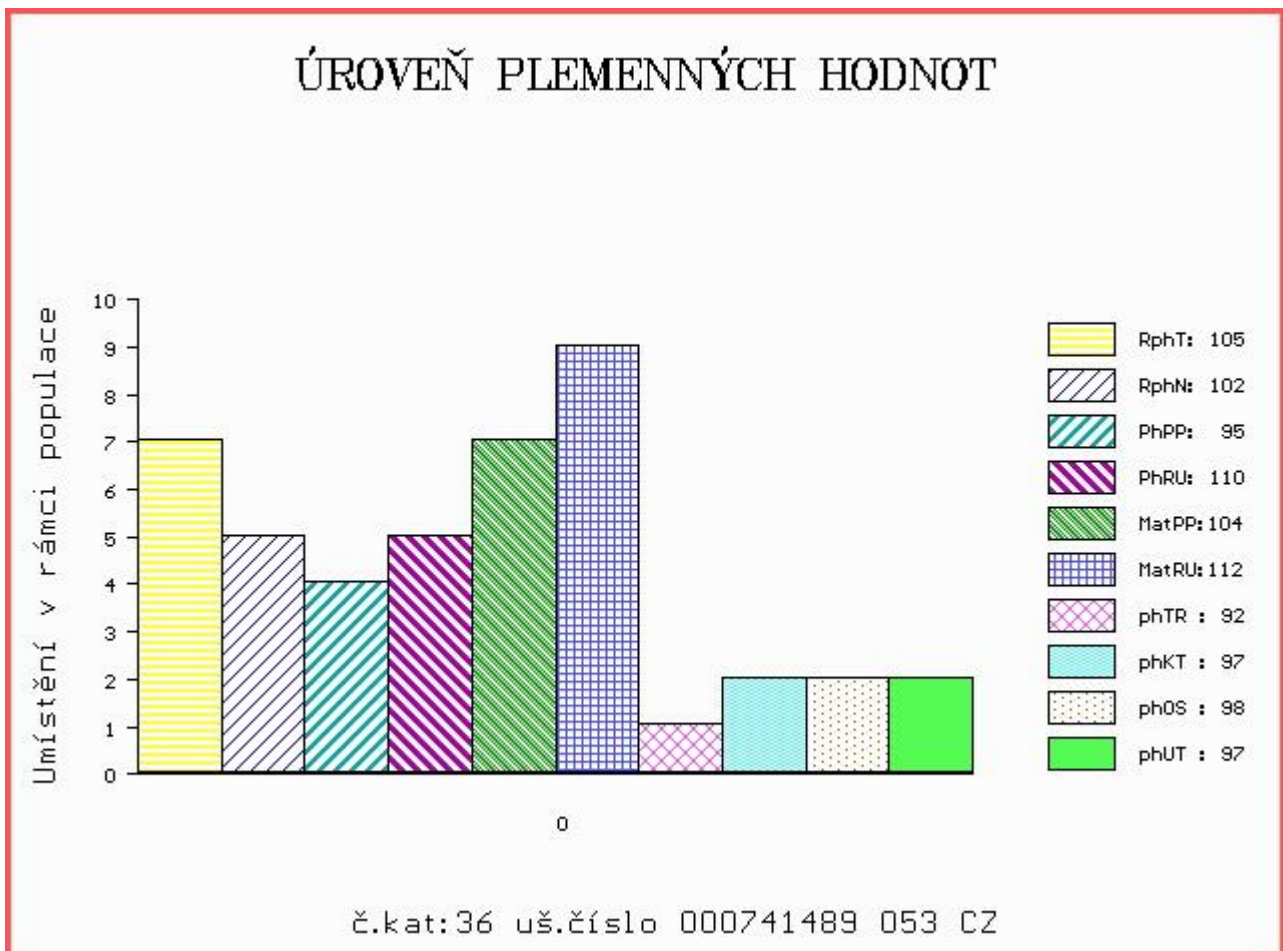

Číslo : 741489 053 CZ BOSCH LIPONOVA Číslo katalogu 36
Dat.nar. : 06.12.2015 Plemeno : T100 Charolais
Chovatel : Liponova a.s.,Lipoltice
Majitel : Liponova a.s.,Lipoltice

OOO 266 883 HASTING 1492102626
OO ZCH 701 NOVOTEL 5897127519
MOO 5888121456 FR DATCHA 5888121456

OTEC ZIT 519 VIGNY 5703555188
OMO ZCH 806 HABIT 7992101442
MO 7126659229 FR PASTEL 7126659229
MMO 7197263165 FR NANTAISE 7197263165

OOM ZCH 388 IMPAIR RR3 1893102983
OM ZCH 809 PINAY 8552394134
MOM 8596100049 FR MARY 8596100049

MA 265858 953 CZ /3 ot 435000265858953
OMM ZTI 088 RUSS 6334971421
MM 298863 931 CZ 291000298863931
MMM 123359 502 CZ 128502123359

Vl.užit:nar: 53 kg ve 120d: 222 kg ve 210d: 297 kg v 365d: 518 kg / kříž: 132 cm
Přírůstek v testu : 1825 g / 105 přírůstek od narození: 1344 g / 102 šourek 38 cm
Věk při ZV 450 dní aktuálně k 27.01.17 hmotnost: 615 kg výška v kříži: 139 cm

PLEMENNÉ HODNOTY										LINEARNÍ HODNOCENÍ							
	pp	ru	pp	ru	TR	KT	OS	UT	Hmot	kříž	TR	KT	OS	UT	CE		
BÝK	PE	95	110	ME	104	112	92	97	98	97							
MATKA	PE	97	109	ME	100	109	94	103	104	102	820	151	26	21	21	7	75
OTEC	PE	94	110	ME	109	115	104	107	108	108	0	0	0	0	0	0	0

HODNOCEN: TR 8 / / 7 KT / / OS / / UT Výsledek: