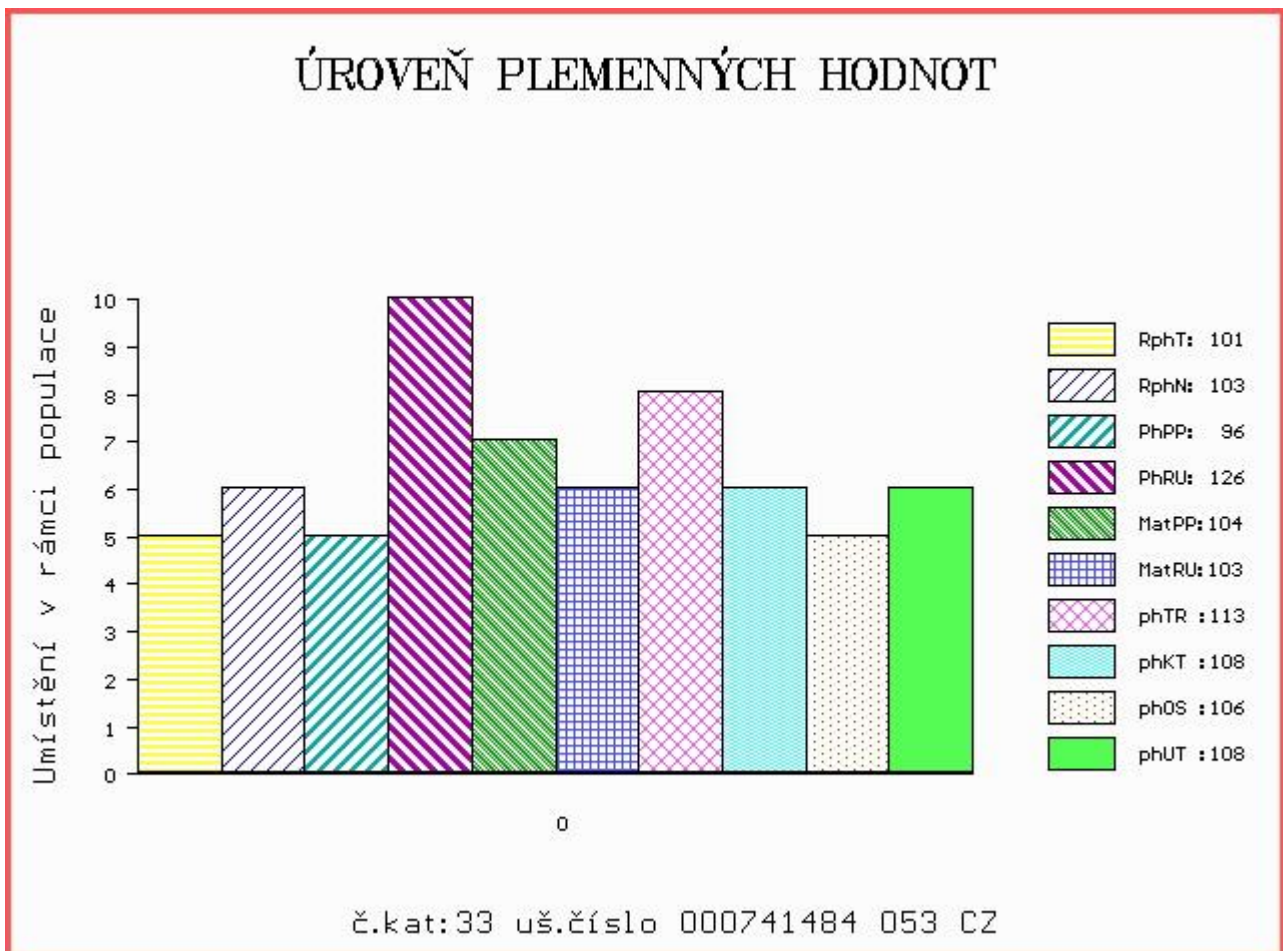

Číslo : **741484 053 CZ BRYAN LIPONOVA** Číslo katalogu 33
Dat.nar. : 03.12.2015 Plemeno : T100 Charolais
Chovatel : Liponova a.s.,Lipoltice
Majitel : Liponova a.s.,Lipoltice

OOO ZCH 388 IMPAIR RR3 1893102983
OO ZCH 809 PINAY 8552394134
MOO 8596100049 FR MARY 8596100049

OTEC ZIT 524 BALTRAP 4241203929
OMO ZCH 806 HABIT 7992101442
MO 4240703151 FR TOIPIE 4240703151
MMO 4240422516 FR RANCON 4240422516

OOM ZCH 450 LE REBEL 3695100770
OM ZTI 085 VIRGIL SC P 4240983344
MOM 7121400365 FR RONDELLE P 7121400365

MA 183810 953 CZ /4 ot P 435000183810953
OMM ZCH 934 UPSILON 8567526330
MM 121864 941 CZ 062000121864941
MMM 100409 309 CZ 062309100409

Vl.užit:nar: 49 kg ve 120d: 244 kg ve 210d: 379 kg v 365d: 585 kg / kříž: 134 cm
Přírůstek v testu : 1616 g / 101 přírůstek od narození: 1466 g / 103 šourek 38 cm
Věk při ZV 453 dní aktuálně k 27.01.17 hmotnost: 666 kg výška v kříži: 138 cm

PLEMENNÉ HODNOTY										LINEARNÍ HODNOCENÍ							
	pp	ru	pp	ru	TR	KT	OS	UT	Hmot	kříž	TR	KT	OS	UT	CE		
BÝK	PE	96	126	ME	104	103	113	108	106	108							
MATKA	PE	90	109	ME	109	109	105	99	99	100	914	152	27	22	19	7	75
OTEC	PE	94	114	ME	102	112	115	119	116	117	0	0	0	0	0	0	0

HODNOCEN: TR 7 / /10 KT / / OS / / UT Výsledek: