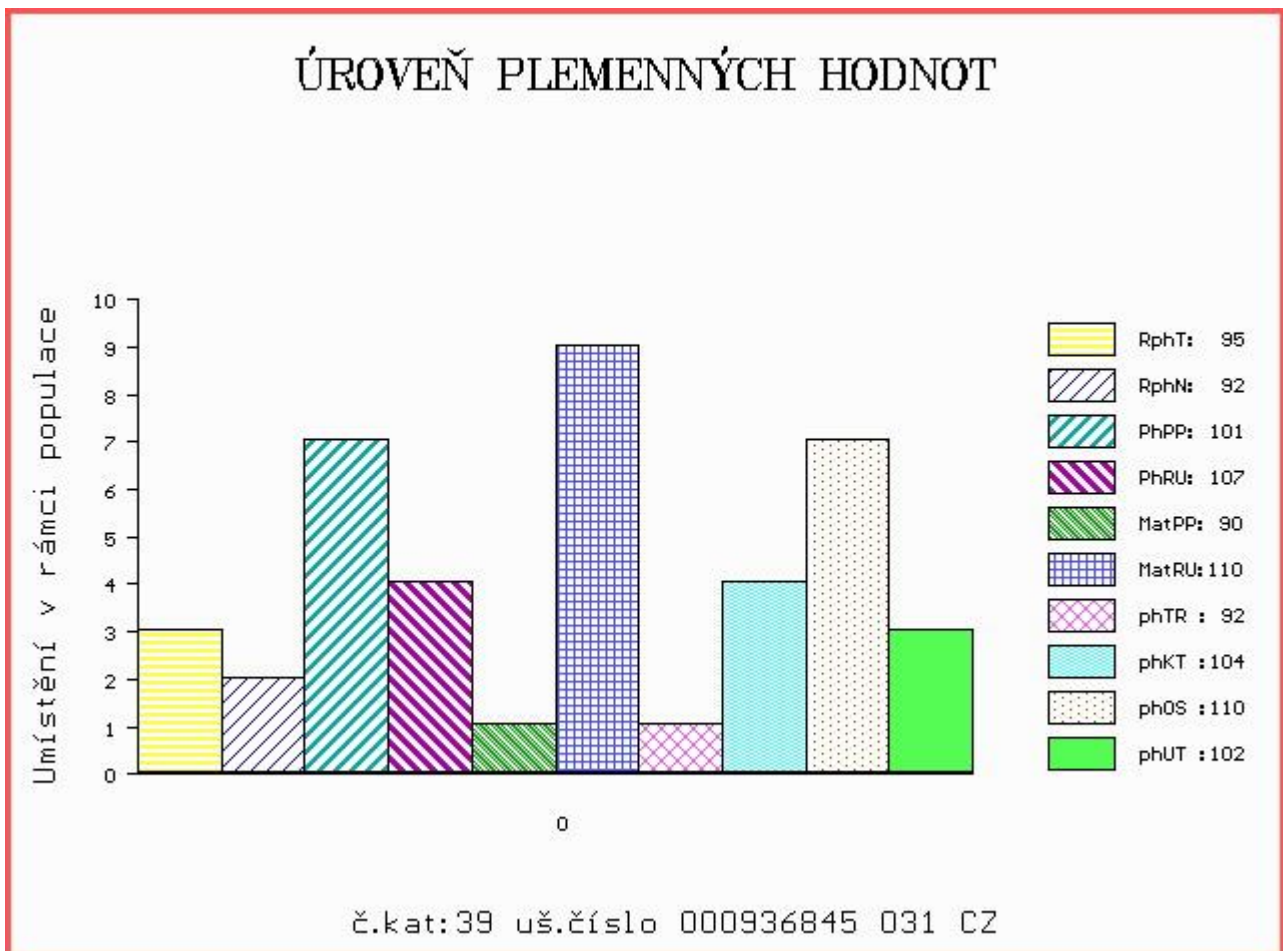

Číslo : 936845 031 CZ BOBR ZE ZVÍKOVA P Číslo katalogu 39
Dat.nar. : 07.12.2015 Plemeno : T100 Charolais
Chovatel : Tájek Jaroslav, Zvíkov
Majitel : Tájek Jaroslav, Zvíkov

OOO ZTI 451 MAJOR 8996107061
OO ZTI 435 BAJOR SC P 7121576467
MOO 7121333565 FR UREMIE SC P 7121333565

OTEC ZTI 761 SIMON Z BORU P 386000616681021
OMO ZCH 353 SBPC BIG MAC 12Z P PMC117536
MO 114979 111 CZ 229000114979111
MMO 900 417 CZ GITA P 039417000900

OOM ZCH 945 UNO SC P 4240830479
OM ZTI 712 CABAR SC P 5703713148
MOM 5703466502 FR TEMPETTE 5703466502

MA 479976 931 CZ /2 ot ET 352000479976931
OMM ZCH 517 NELSON 0397108304
MM 147957 201 CZ 352000147957201
MMM 116371 502 CZ 128502116371

Vl.užit:nar: 45 kg ve 120d: 185 kg ve 210d: 309 kg v 365d: 526 kg / kříž: 130 cm
Přírůstek v testu : 1541 g / 95 přírůstek od narození: 1336 g / 92 šourek 37 cm
Věk při ZV 449 dní aktuálně k 27.01.17 hmotnost: 602 kg výška v kříži: 134 cm

PLEMENNÉ HODNOTY										LINEARNÍ HODNOCENÍ							
	pp	ru	ME	pp	ru	TR	KT	OS	UT	Hmot	kříž	TR	KT	OS	UT	CE	
BÝK	PE	101	107	ME	90	110	92	104	110	102							
MATKA	PE	104	105	ME	90	106	100	105	107	104	684	143	19	19	18	6	62
OTEC	PE	99	109	ME	89	113	98	99	102	97	766	145	28	23	23	8	82

HODNOCEN: TR 5 / / 8 KT / / OS / / UT Výsledek: