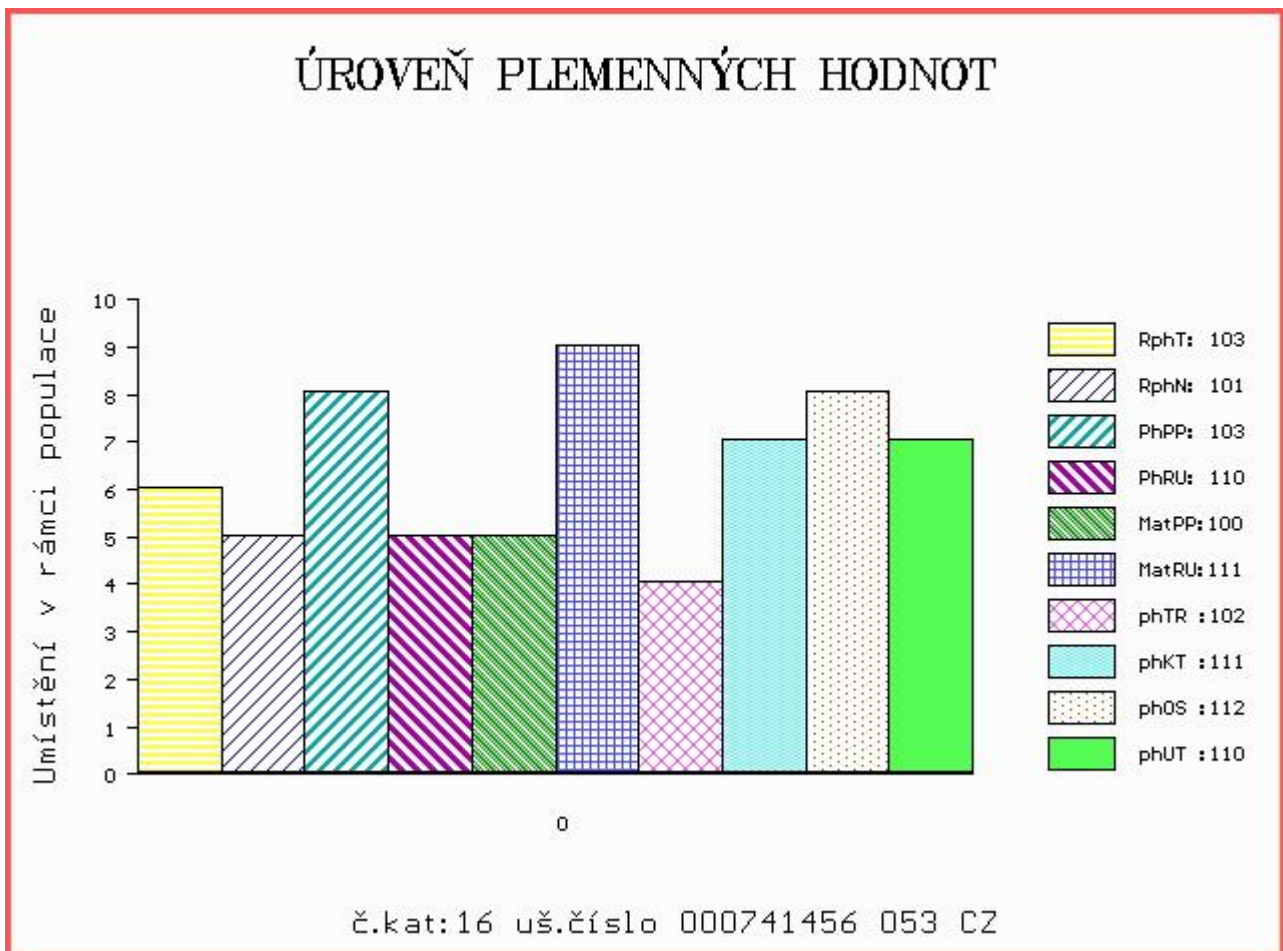

Číslo : 741456 053 CZ BELL LIPONOVA Číslo katalogu 16
Dat.nar. : 11.11.2015 Plemeno : T100 Charolais
Chovatel : Liponova a.s.,Lipoltice
Majitel : Liponova a.s.,Lipoltice

OOO 266 883 HASTING 1492102626
OO ZCH 701 NOVOTEL 5897127519
MOO 5888121456 FR DATCHA 5888121456

OTEC ZIT 519 VIGNY 5703555188
OMO ZCH 806 HABIT 7992101442
MO 7126659229 FR PASTEL 7126659229
MMO 7197263165 FR NANTAISE 7197263165

OOM ZCH 388 IMPAIR RR3 1893102983
OM ZCH 809 PINAY 8552394134
MOM 8596100049 FR MARY 8596100049

MA 265872 953 CZ /3 ot 435000265872953
OMM ZCH 940 VALSEUR 2148224023
MM 118065 941 CZ 411000118065941
MMM 8550628514 FR URANIE 8550628514

Vl.užit:nar: 48 kg ve 120d: 204 kg ve 210d: 345 kg v 365d: 556 kg / kříž: 131 cm
Přírustek v testu : 1533 g / 103 přírustek od narození: 1420 g / 101 šourek 39 cm
Věk při ZV 475 dní aktuálně k 27.01.17 hmotnost: 677 kg výška v kříži: 135 cm

PLEMENNÉ HODNOTY										LINEARNÍ HODNOCENÍ						
	pp	ru	pp	ru	TR	KT	OS	UT		Hmot	kříž	TR	KT	OS	UT	CE
BÝK	PE	103	110	ME	100	111	102	111	112	110						
MATKA	PE	102	108	ME	98	108	100	105	105	103	800	146	24	20	20	7 71
OTEC	PE	94	110	ME	109	115	104	107	108	108	0	0	0	0	0	0

HODNOCEN: TR 5 / / 9 KT / / OS / / UT Výsledek: