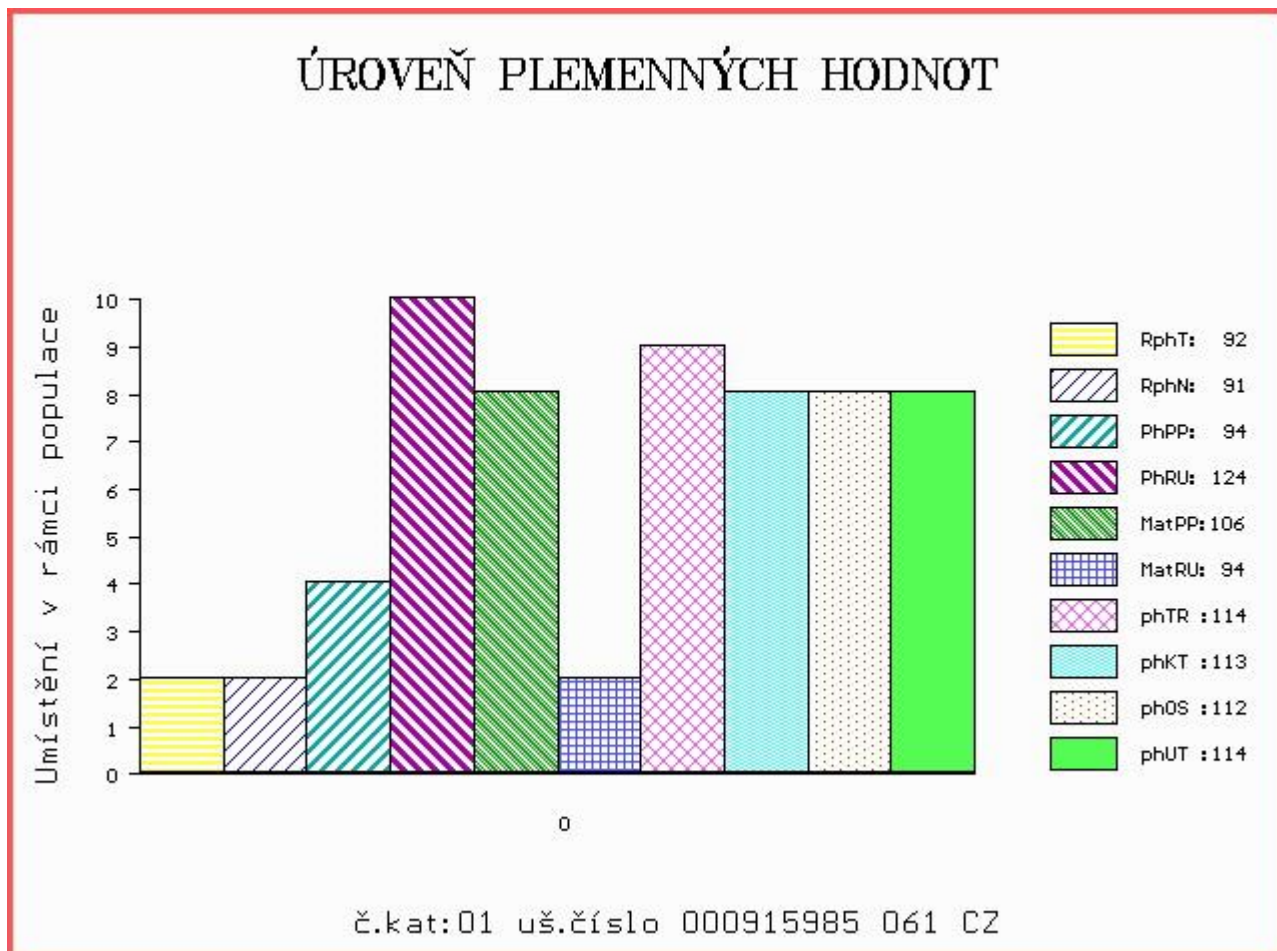

Číslo : 915985 061 CZ BENITO AGROCHYT P Číslo katalogu 1
Dat.nar. : 01.10.2015 Plemeno : T100 Charolais
Chovatel : Agrochyt s.r.o.Mohelno
Majitel : Agrochyt s.r.o.Mohelno

OOO 268 799 ROOSVELT SC P 8541876919
OO ZCH 942 UNICO SC PP 7121333571
MOO 7121400365 FR RONDELLE P 7121400365

OTEC ZIT 340 ENRICO SC P 8563019066
OMO 000 PARDON 8531437416
MO 8563018323 FR TEINTE 8563018323
MMO 8597100764 FR NANCE 8597100764

OOM ZCH 388 IMPAIR RR3 1893102983
OM ZTI 087 RURAL 6502730908
MOM 6596002495 FR MILADY 6596002495

MA 488648 961 CZ /2 ot VALERIE AGROCHYT 391000488648961
OMM ZTI 099 ROCHEFORT RJ 7121290962
MM 341431 961 CZ RÓZA AGROCHYT 391000341431961
MMM 131967 610 CZ 186610131967

Vl.užit:nar: 38 kg ve 120d: 232 kg ve 210d: 360 kg v 365d: 565 kg / kříž: 133 cm
Přírůstek v testu : 1308 g / 92 přírůstek od narození: 1411 g / 91 šourek 37 cm
Věk při ZV 516 dní aktuálně k 27.01.17 hmotnost: 721 kg výška v kříži: 141 cm

PLEMENNÉ HODNOTY										LINEARNÍ HODNOCENÍ							
	pp	ru	pp	ru	TR	KT	OS	UT		Hmot	kříž	TR	KT	OS	UT	CE	
BÝK	PE	94	124	ME	106	94	114	113	112	114							
MATKA	PE	95	137	ME	103	101	121	116	112	117	780	140	22	21	20	7	70
OTEC	PE	92	111	ME	109	87	98	101	103	102	0	0	0	0	0	0	0

HODNOCEN: TR 7 / / 9 KT / / OS / / UT Výsledek: