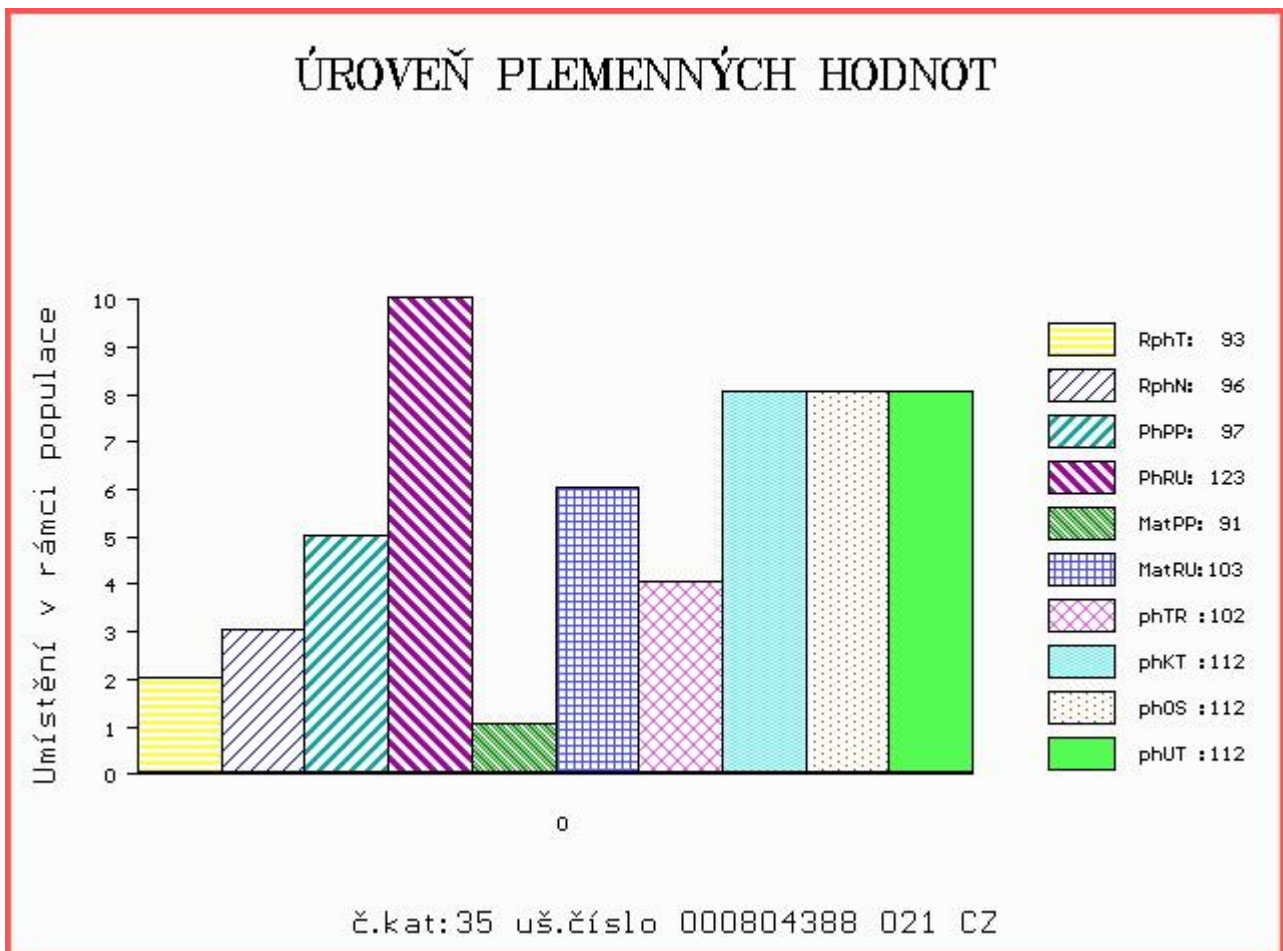

Číslo : **804388 021 CZ BOBEK Z DIVIŠOVIC** Číslo katalogu 35
Dat.nar. : 04.12.2015 Plemeno : T100 Charolais
Chovatel : Kofroň Petr, Divišovice
Majitel : Kofroň Petr, Divišovice

OOO 268 912 INVINCIBLE 1893105503
OO 268 714 NECTARGERC 0397107142
MOO 395111047 FR LAPONIE 0395111047

Otec ZTI 554 UTOPIQUE 3533581663
OMO ZCH 578 EPSOM 4289102555
MO 3598057406 FR OCEANIE 3598057406
MMO 3595062036 FR LOCALE 3595062036

OOM ZCH 942 UNICO SC PP 7121333571
OM ZTI 965 TAJFUN ZE ZVÍKOVA P 352000701268031
MOM 123364 502 CZ KAMELA SMILOVSKÁ 128502123364

MA 491435 931 CZ /1 ot ZAVANA Z OSTRÉHO 455000491435931
OMM ZCH 809 PINAY 8552394134
MM 297123 931 CZ PAVANA Z OSTRÉHO V 253000297123931
MMM 115546 208 CZ JISKRA Z OSTRÉHO P 253000115546208

Vl.užit:nar: 41 kg ve 120d: 206 kg ve 210d: 352 kg v 365d: 532 kg / kříž: 130 cm
Přírůstek v testu : 1333 g / 93 přírůstek od narození: 1393 g / 96 šourek 37 cm
Věk při ZV 452 dní aktuálně k 27.01.17 hmotnost: 626 kg výška v kříži: 136 cm

PLEMENNÉ HODNOTY										LINEARNÍ HODNOCENÍ							
	pp	ru	ME	pp	ru	TR	KT	OS	UT	Hmot	kříž	TR	KT	OS	UT	CE	
BÝK	PE	97	123	ME	91	103	102	112	112	112							
MATKA	PE	94	116	ME	101	98	103	111	113	113	690	141	21	19	18	6	64
Otec	PE	101	122	ME	79	110	105	110	108	109	0	0	0	0	0	0	0

HODNOCEN: TR 6 / / 8 KT / / OS / / UT Výsledek: