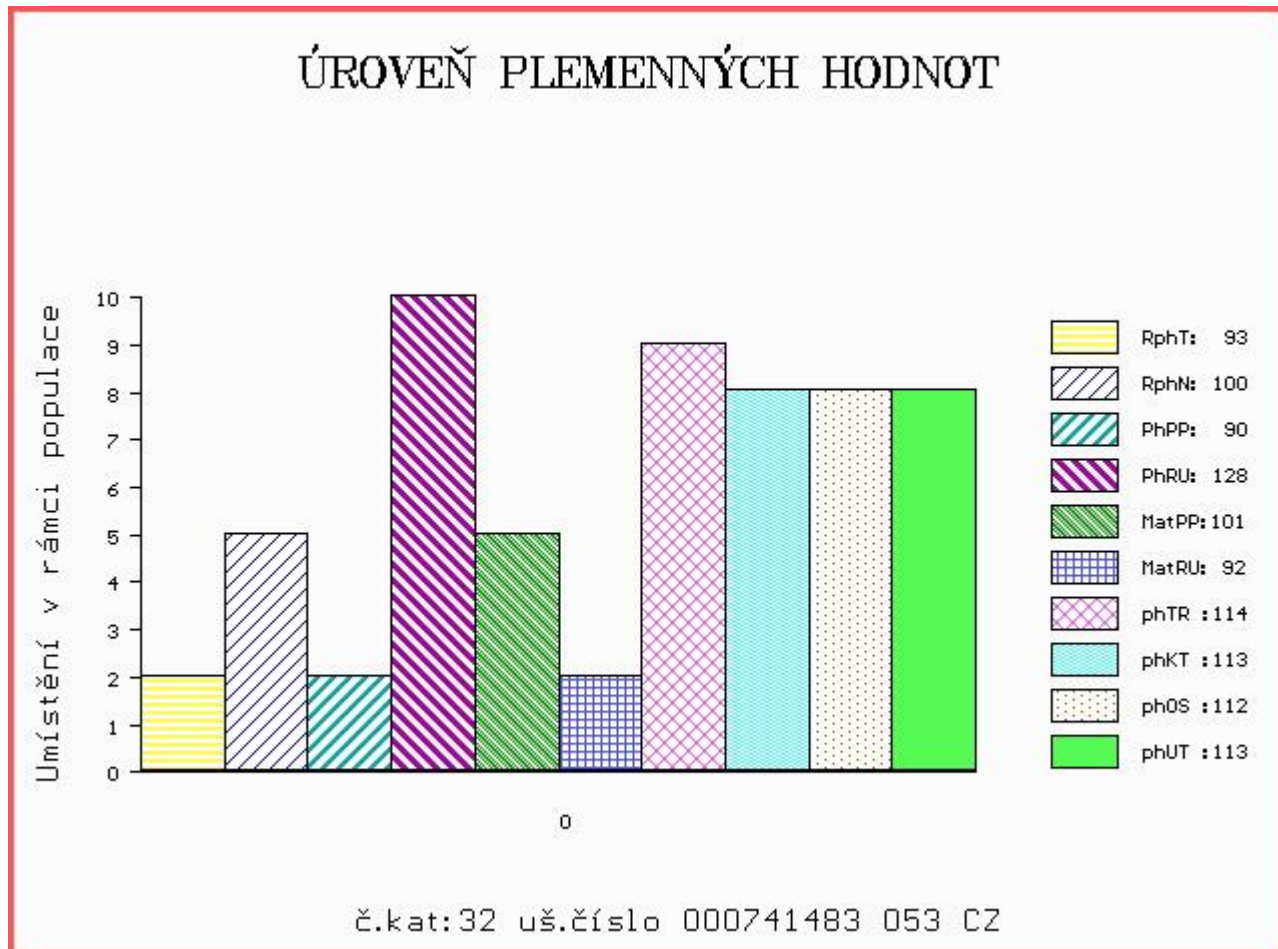

Číslo : 741483 053 CZ BRUCE LIPONOVA Číslo katalogu 32
Dat.nar. : 03.12.2015 Plemeno : T100 Charolais
Chovatel : Liponova a.s.,Lipoltice
Majitel : Liponova a.s.,Lipoltice

OOO 268 936 UNESCO RR3 8583102549
OO ZCH 952 JOCRISSE 8594102027
MOO 8578100765 FR OLYMPIADE R4S 8578100765

OTEC ZTI 899 BASTION 1001837008
OMO ZCH 516 MAGENTA 4296105603
MO 1001832311 FR TOUPIE 1001832311
MMO 1091101102 FR GOURMANDE 1091101102

OOM ZCH 806 HABIT 7992101442
OM ZTI 240 POPULAIR 7121319473
MOM 7193114856 FR JUSTICE 7193114856

MA 311243 953 CZ /1 ot 435000311243953
OMM ZCH 556 JOCK Z CUNKOVA P 253288119780
MM 118022 941 CZ P 411000118022941
MMM 7121184460 FR VACANCE 7121184460

Vl.užit:nar: 57 kg ve 120d: 227 kg ve 210d: 356 kg v 365d: 572 kg / kříž: 133 cm
Přírůstek v testu : 1550 g / 93 přírůstek od narození: 1420 g / 100 šourek 38 cm
Věk při ZV 453 dní aktuálně k 27.01.17 hmotnost: 655 kg výška v kříži: 140 cm

PLEMENNÉ HODNOTY										LINEARNÍ HODNOCENÍ							
	pp	ru	ME	pp	ru	TR	KT	OS	UT	Hmot	kříž	TR	KT	OS	UT	CE	
BÝK	PE	90	128	ME	101	92	114	113	112	113							
MATKA	PE	86	110	ME	101	107	108	110	109	111	740	149	26	19	19	7	71
OTEC	PE	102	132	ME	92	85	113	116	118	117	0	0	0	0	0	0	0

HODNOCEN: TR 8 / /10 KT / / OS / / UT Výsledek: