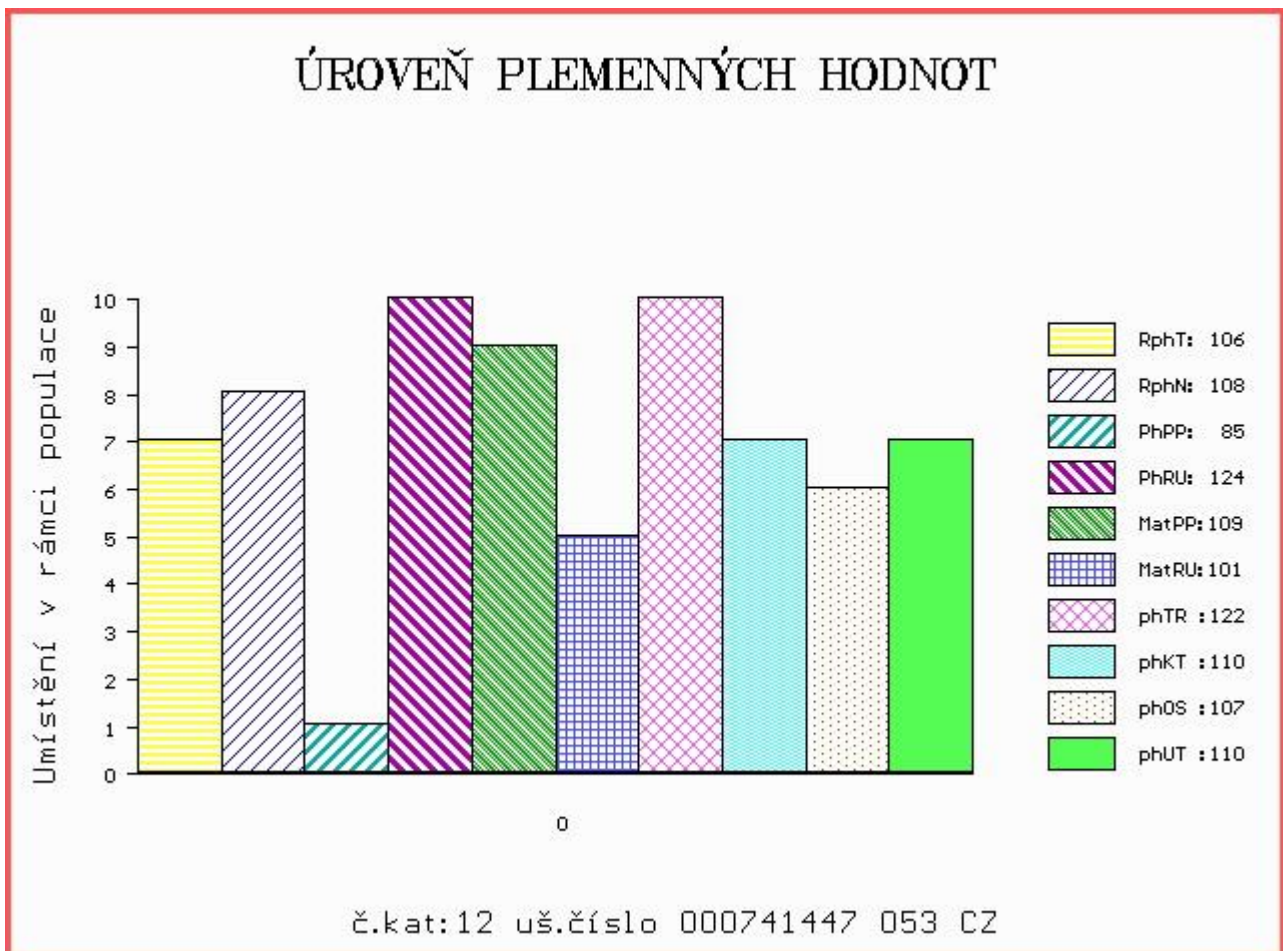

Číslo : 741447 053 CZ BLIZZARD LIPONOVA Číslo katalogu 12
Dat.nar. : 31.10.2015 Plemeno : T100 Charolais
Chovatel : Liponova a.s.,Lipoltice
Majitel : Liponova a.s.,Lipoltice

OOO 266 914 DALTON 0388110618
OO ZCH 703 NECESSAIRE 6327793880
MOO 394113841 FR LICHETTE 0394113841

OTEC ZIT 349 VIVIERS 5703581890
OMO ZCH 450 LE REBEL 3695100770
MO 5703418896 FR SIBERIE 5703418896
MMO 5796005414 FR MATELOTE 5796005414

OOM ZTI 240 POPULAIR 7121319473
OM ZTP 640 SENEGAL ET 435000554476053
MOM 146606 511 CZ LUNA BOVET 069000146606511

MA 296328 953 CZ /2 ot 435000296328953
OMM ZCH 574 OHIO 0398109454
MM 118032 941 CZ 411000118032941
MMM 7121184496 FR VENISE 7121184496

Vl.užit:nar: 63 kg ve 120d: 236 kg ve 210d: 392 kg v 365d: 601 kg / kříž: 138 cm
Přírůstek v testu : 1808 g / 106 přírůstek od narození: 1535 g / 108 šourek 39 cm
Věk při ZV 486 dní aktuálně k 27.01.17 hmotnost: 760 kg výška v kříži: 145 cm

PLEMENNÉ HODNOTY										LINEARNÍ HODNOCENÍ							
	pp	ru	pp	ru	TR	KT	OS	UT	Hmot	kříž	TR	KT	OS	UT	CE		
BÝK	PE	85	124	ME	109	101	122	110	107	110							
MATKA	PE	92	107	ME	95	120	107	101	99	101	790	150	26	19	17	6	68
OTEC	PE	95	126	ME	109	87	116	112	113	112	0	0	0	0	0	0	0

HODNOCEN: TR 10 / /10 KT / / OS / / UT Výsledek: