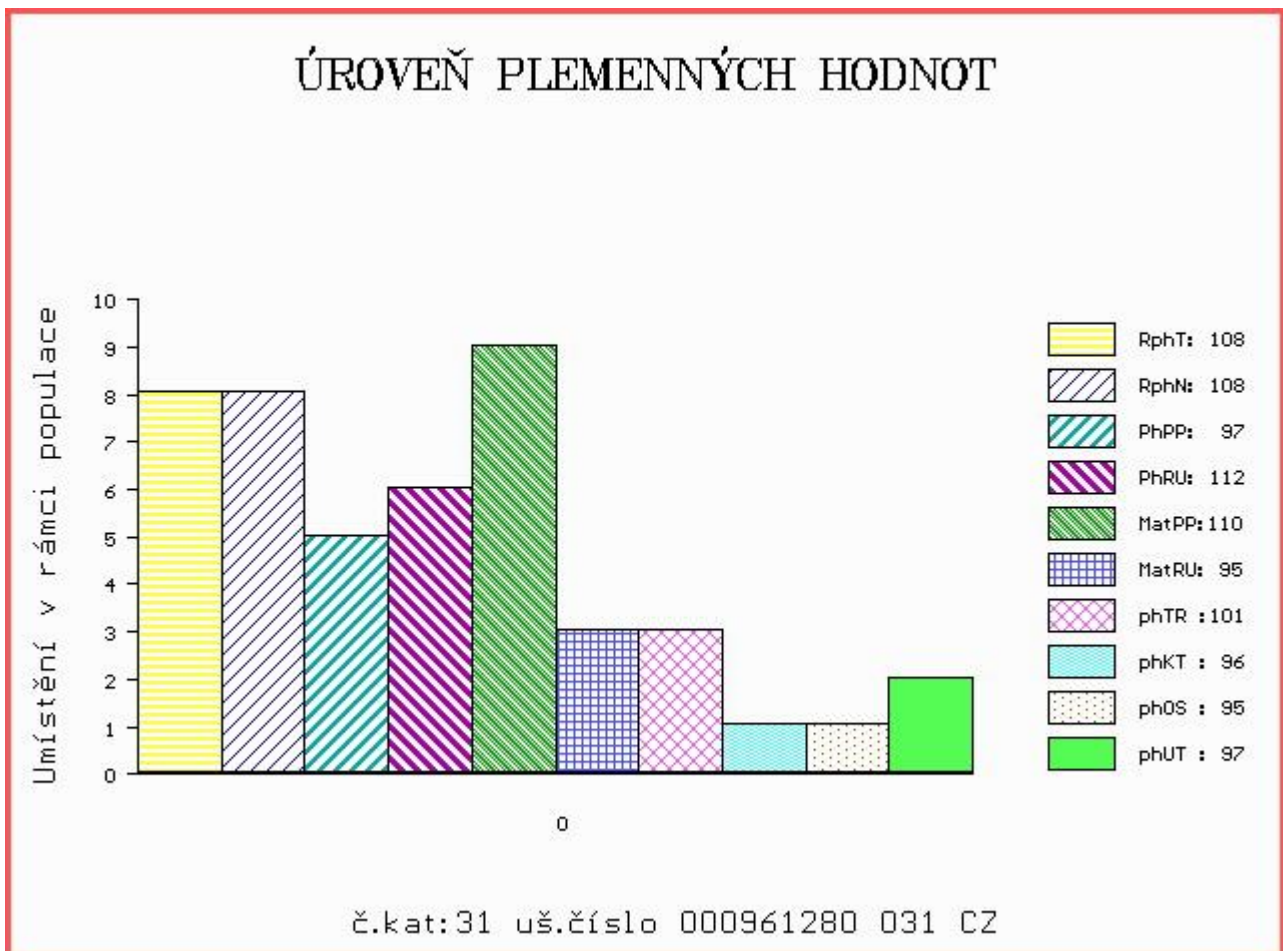

Číslo : **961280 031 CZ BORNEO ZE LHOTY ET** Číslo katalogu 31
|Dat.nar. : 02.12.2015 Plemeno : T100 Charolais
|Chovatel : Douda Radek, Haškovcova Lhota
|Majitel : Douda Radek, Haškovcova Lhota

OOO 266 914 DALTON 0388110618
OO ZCH 703 NECESSAIRE 6327793880
MOO 394113841 FR LICHETTE 0394113841

Otec ZIT 100 VOLTAIRE 4522794020
OMO ZCH 386 HARNOIS 7192124090
MO 4522791051 FR SAVANE 4522791051
MMO 4597103607 FR NOVA 4597103607

OOM ZTI 247 VIZIR P 7121074461
OM ZTI 590 ROMEO Z BORU V 386000590710021
MOM 133472 921 CZ BLAŽENKA Z BORU 386000133472921

MA 437130 931 CZ /1 ot ULIA Z OSTŘEHO P 455000437130931
OMM ZCH 517 NELSON 0397108304
MM 32625 931 CZ 253000032625931
MMM 367 417 CZ INEGALE 0393100635

Vl.užit:nar: **44** kg ve 120d: **210** kg ve 210d: **302** kg v 365d: **535** kg / kříž: **138** cm
|Přírůstek v testu : **1775 g / 108** přírůstek od narození: **1422 g / 108** šourek **36** cm
|Věk při ZV **454** dní aktuálně k 27.01.17 hmotnost: **644** kg výška v kříži: **141** cm

PLEMENNÉ HODNOTY										LINEARNÍ HODNOCENÍ						
	pp	ru	pp	ru	TR	KT	OS	UT		Hmot	kříž	TR	KT	OS	UT	CE
BÝK	PE	97	112	ME	110	95	101	96	95	97						
MATKA	PE	97	119	ME	107	98	102	104	104	104	742	148	24	19	18	7 68
Otec	PE	89	108	ME	112	92	104	104	103	104	0	0	0	0	0	0

HODNOCEN: TR 8 / / 8 KT / / OS / / UT Výsledek: