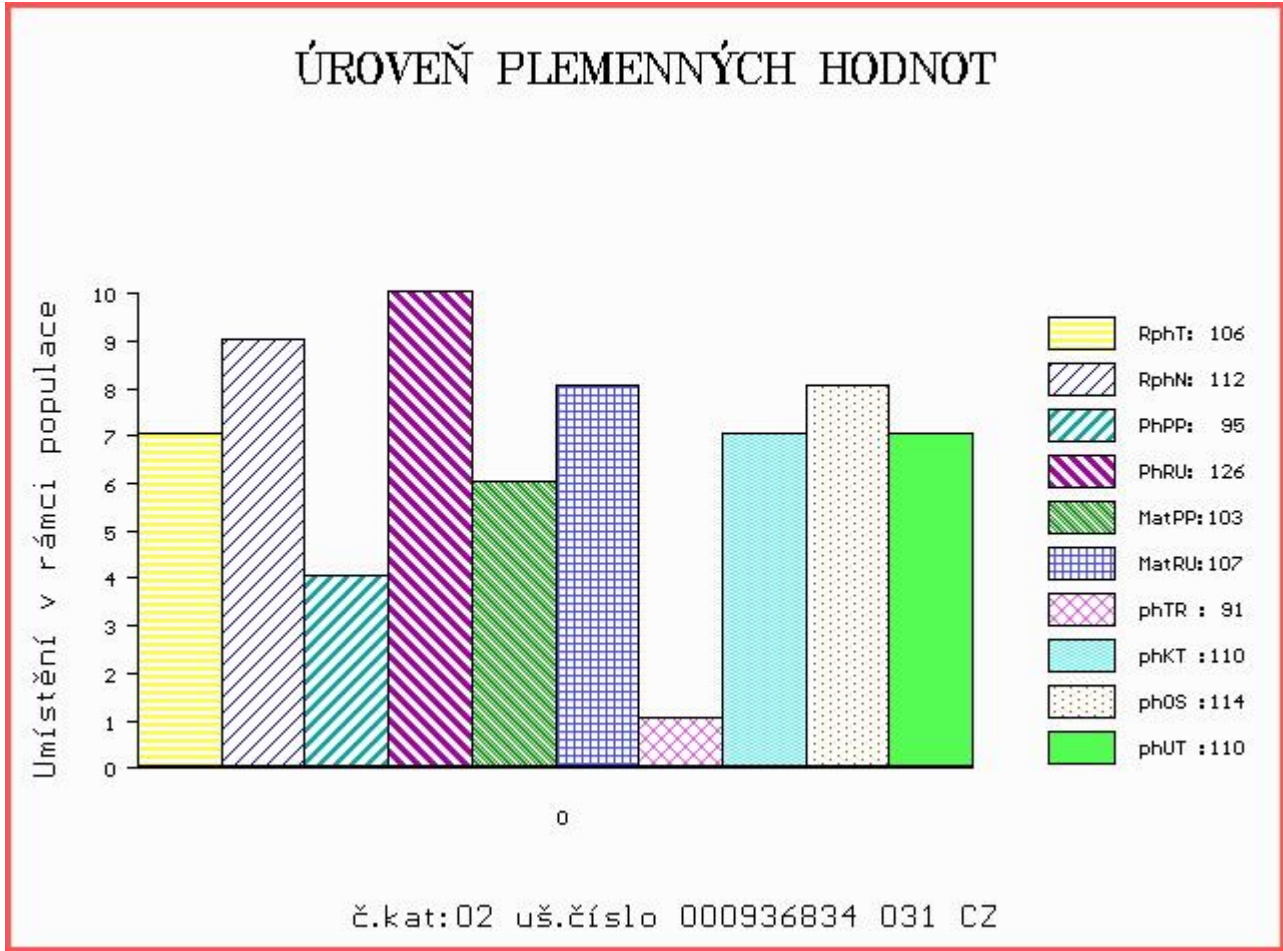

Číslo : 936834 031 CZ BENE ZE ZVÍKOVA Číslo katalogu 2
Dat.nar. : 03.10.2015 Plemeno : T100 Charolais
Chovatel : Tájek Jaroslav, Zvíkov
Majitel : Tájek Jaroslav, Zvíkov

OOO ZCH 388 IMPAIR RR3 1893102983
OO ZCH 809 PINAY 8552394134
MOO 8596100049 FR MARY 8596100049

OTEC ZIT 335 AZELIER 8543362803
OMO 268 188 EUROPEEN 8589101212
MO 8592104555 FR INTRUSE 8592104555
MMO 8589101209 FR ECLUSE 8589101209

OOM ZCH 450 LE REBEL 3695100770
OM ZTI 137 NEMRAVA SU 062000104013041
MOM 100454 309 CZ 062309100454

MA 320938 931 CZ /3 ot 352000320938931
OMM ZCH 404 HEUREKA 128417002496
MM 123329 502 CZ 128502123329
MMM 42223 502 CZ HUMANIE 0392122307

Vl.užit:nar: 60 kg ve 120d: 211 kg ve 210d: 328 kg v 365d: 512 kg / kříž: 129 cm
Přírustek v testu : 1708 g / 106 přírustek od narození: 1355 g / 112 šourek 38 cm
Věk při ZV 514 dní aktuálně k 27.01.17 hmotnost: 713 kg výška v kříži: 142 cm

PLEMENNÉ HODNOTY						LINEARNÍ HODNOCENÍ									
	pp	ru	pp	ru	TR	KT	OS	UT	Hmot	kříž	TR	KT	OS	UT	CE
BÝK	PE	95 126	ME	103 107	91	110	114	110							
MATKA	PE	96 122	ME	106 104	96	107	109	106	820	/	147	25	21	21	7 74
OTEC	PE	95 130	ME	101 109	115	123	122	123	0	/	0	0	0	0	0

HODNOCEN: TR 8 / / 7 KT / / OS / / UT Výsledek: