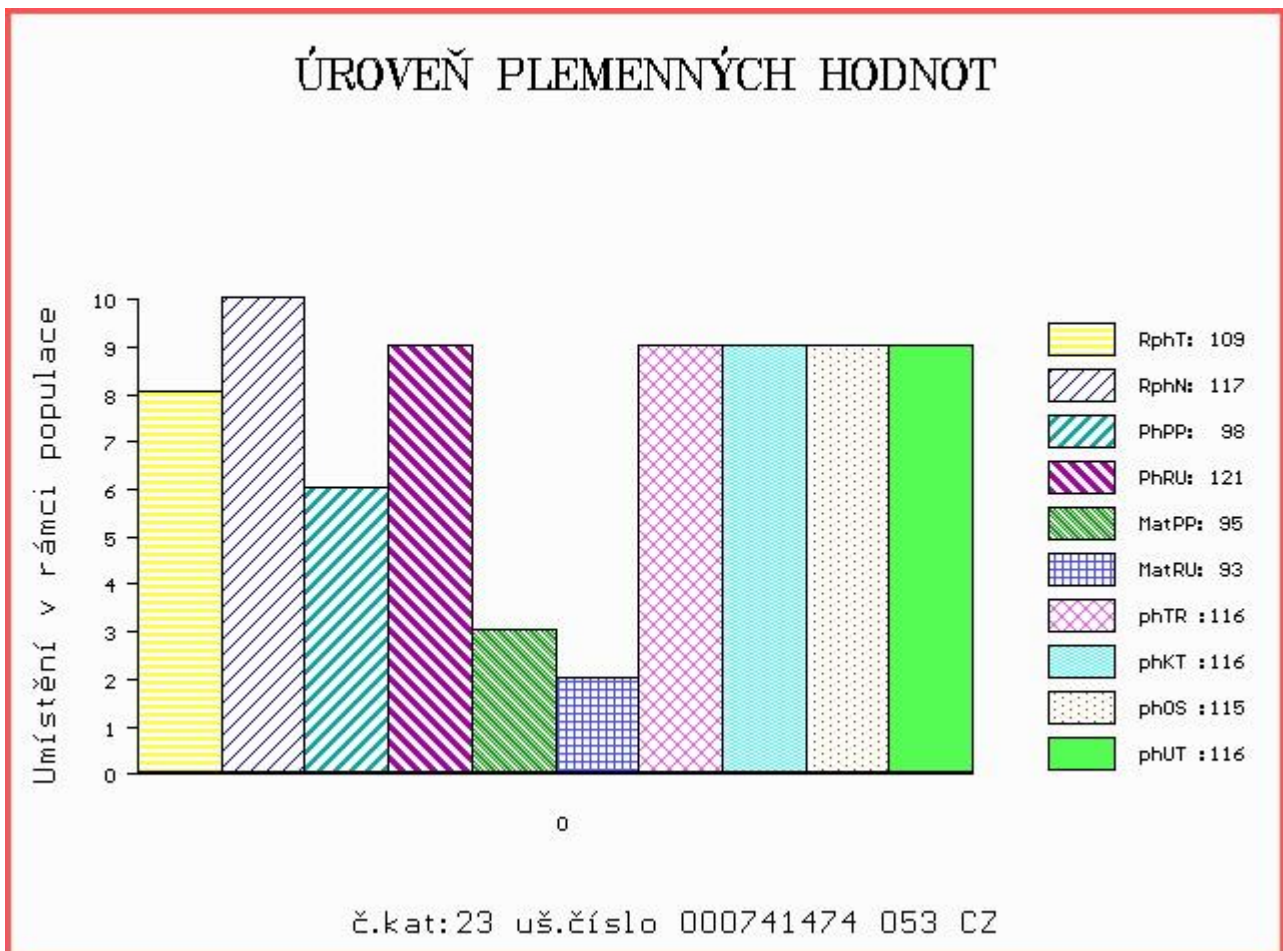

Číslo : 741474 053 CZ BATMAN LIPONOVA Číslo katalogu 23
Dat.nar. : 23.11.2015 Plemeno : T100 Charolais
Chovatel : Liponova a.s.,Lipoltice
Majitel : Liponova a.s.,Lipoltice

OOO 268 936 UNESCO RR3 8583102549
OO ZCH 952 JOCRISSE 8594102027
MOO 8578100765 FR OLYMPIADE R4S 8578100765

OTEC ZTI 899 BASTION 1001837008
OMO ZCH 516 MAGENTA 4296105603
MO 1001832311 FR TOUPIE 1001832311
MMO 1091101102 FR GOURMANDE 1091101102

OOM ZTI 535 SISTERON 2101109480
OM ZTI 710 EMPREUR 7121499257
MOM 7121133263 FR URBAINNE 7121133263

MA 311296 953 CZ /1 ot 435000311296953
OMM ZCH 940 VALSEUR 2148224023
MM 127709 941 CZ RIKŠA Z TÝNIŠTĚ 411000127709941
MMM 8933283125 FR UNITE 8933283125

Vl.užit:nar: 61 kg ve 120d: 236 kg ve 210d: 403 kg v 365d: 625 kg / kříž: 136 cm
Přírůstek v testu : 1708 g / 109 přírůstek od narození: 1552 g / 117 šourek 38 cm
Věk při ZV 463 dní aktuálně k 27.01.17 hmotnost: 730 kg výška v kříži: 140 cm

PLEMENNÉ HODNOTY						LINEARNÍ HODNOCENÍ											
	pp	ru	pp	ru	TR	KT	OS	UT	Hmot	kříž	TR	KT	OS	UT	CE		
BÝK	PE	98	121	ME	95	93	116	116	115	116							
MATKA	PE	93	111	ME	99	101	117	118	117	119	826	149	26	21	18	7	72
OTEC	PE	102	132	ME	92	85	113	116	118	117	0	0	0	0	0	0	0

HODNOCEN: TR 8 / /10 KT / / OS / / UT Výsledek: