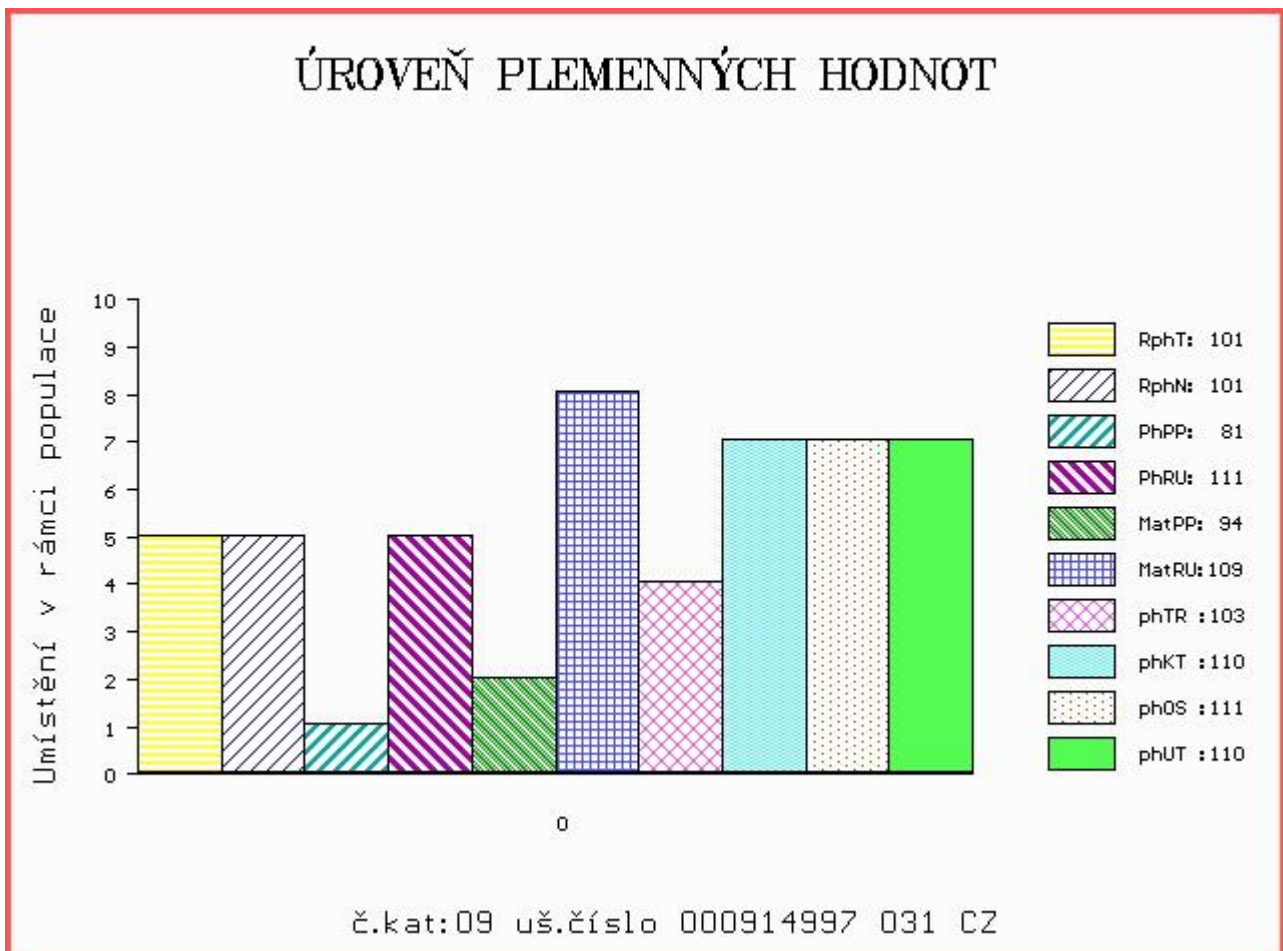

Číslo : 914997 031 CZ BIG Z CUNKOVA Číslo katalogu 9
Dat.nar. : 26.10.2015 Plemeno : T100 Charolais
Chovatel : Farma Kozák, s.r.o.
Majitel : Farma Kozák, s.r.o.

OOO ZCH 388 IMPAIR RR3 1893102983
OO ZCH 809 PINAY 8552394134
MOO 8596100049 FR MARY 8596100049

Otec ZIT 338 BARITON 1441899152
OMO 280 286 RHODO 1442068727
MO 1441899060 FR VANILLE 1441899060
MMO 1441898938 FR REGATE 1441898938

OOM 272 520 RAVAILLAC 5814600473
OM ZTI 892 AIGLON 5811305031
MOM 5814800604 FR ROSETTE 5814800604

MA 491413 931 CZ /2 ot ZENA Z OSTRÉHO ET 455000491413931
OMM ZTI 451 MAJOR 8996107061
MM 386283 931 CZ TENA Z OSTRÉHO ET 455000386283931
MMM 297108 931 CZ PEDRINA Z OSTRÉHO 253000297108931

Vl.užit:nar: 45 kg ve 120d: 202 kg ve 210d: 316 kg v 365d: 541 kg / kříž: 133 cm
Přírůstek v testu : 1758 g / 101 přírůstek od narození: 1460 g / 101 šourek 39 cm
Věk při ZV 491 dní aktuálně k 27.01.17 hmotnost: 715 kg výška v kříži: 139 cm

PLEMENNÉ HODNOTY										LINEARNÍ HODNOCENÍ							
	pp	ru	ME	pp	ru	TR	KT	OS	UT	Hmot	kříž	TR	KT	OS	UT	CE	
BÝK	PE	81	111	ME	94	109	103	110	111	110							
MATKA	PE	70	112	ME	92	105	111	106	103	107	810	146	26	21	20	7	74
Otec	PE	91	109	ME	96	113	101	114	116	113	0	0	0	0	0	0	0

HODNOCEN: TR 7 / / 8 KT / / OS / / UT Výsledek: