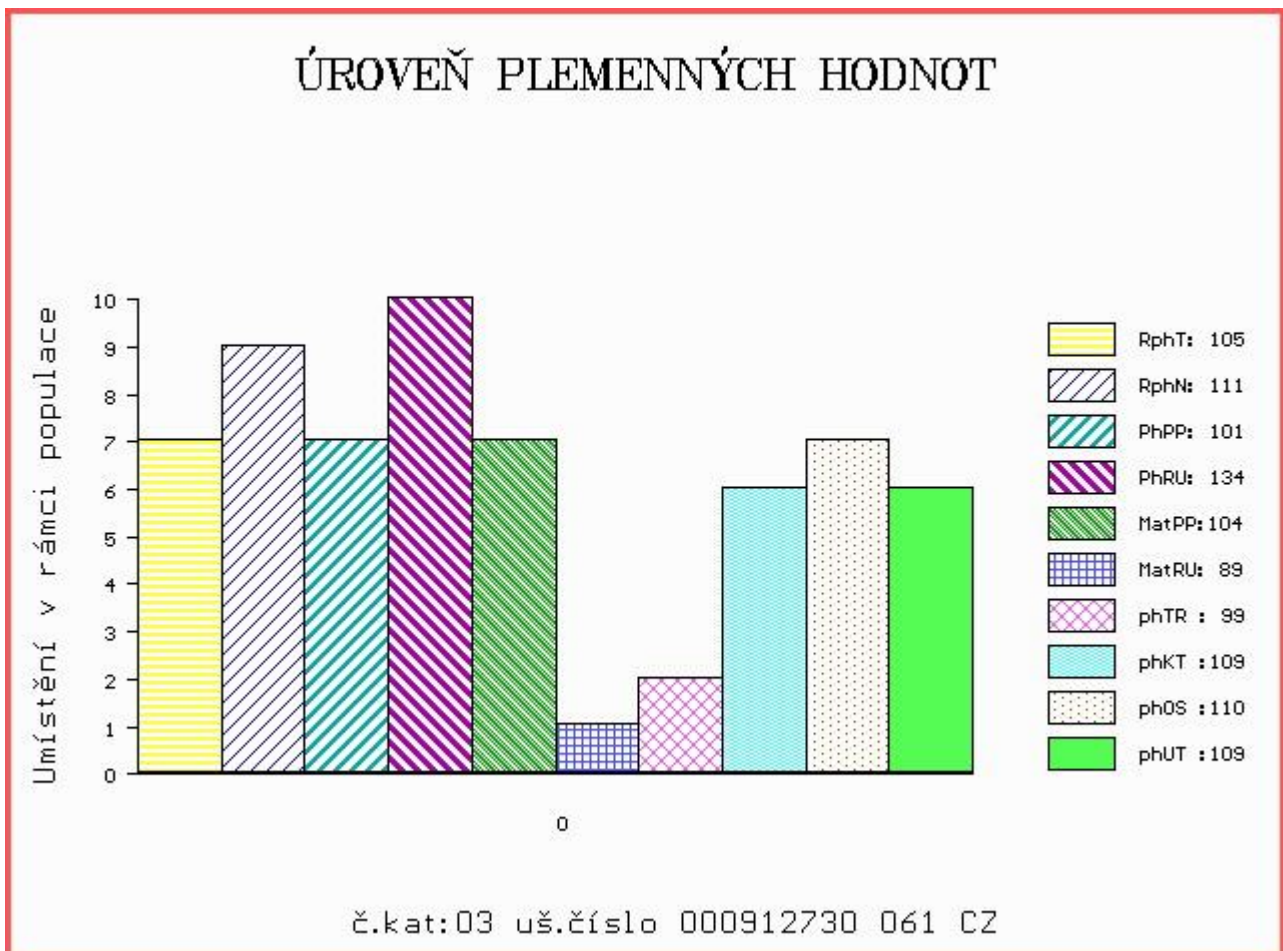

Číslo : 912730 061 CZ BRAY Z PROSÍČEK ET Číslo katalogu 3
Dat.nar. : 04.10.2015 Plemeno : T100 Charolais
Chovatel : Velát Jaroslav, Horní Prosička
Majitel : Velát Jaroslav, Horní Prosička

OOO 262 916 PICADOR 7121349662
OO ZTI 904 SESAME 5703388462
MOO 5797003064 FR NEFLE 5797003064

OTEC ZIT 339 CASTOR 6146791641
OMO ZCH 516 MAGENTA 4296105603
MO 6146791345 FR TRAGEDIE 6146791345
MMO 6105133404 FR OPA 6105133404

OOM ZTI 085 VIRGIL SC P 4240983344
OM ZTI 558 CARNOT SC P 2148228331
MOM 2148223038 FR ULNA 2148223038

MA 542608 961 CZ /JA ot ZORKA Z PROSÍČEK ET 457000542608961
OMM ZTI 088 RUSS 6334971421
MM 403400 961 CZ URŠULA Z PROSÍČEK ET 457000403400961
MMM 250675 931 CZ ORI Z OSTRÉHO 253000250675931

Vl.užit:nar: 48 kg ve 120d: 251 kg ve 210d: 368 kg v 365d: 561 kg / kříž: 132 cm
Přírůstek v testu : 1766 g / 105 přírůstek od narození: 1499 g / 111 šourek 39 cm
Věk při ZV 513 dní aktuálně k 27.01.17 hmotnost: 769 kg výška v kříži: 139 cm

PLEMENNÉ HODNOTY										LINEARNÍ HODNOCENÍ							
	pp	ru	pp	ru	TR	KT	OS	UT		Hmot	kříž	TR	KT	OS	UT	CE	
BÝK	PE	101	134	ME	104	89	99	109	110	109							
MATKA	PE	102	134	ME	110	86	106	113	113	113	764	148	26	19	18	6	69
OTEC	PE	99	132	ME	96	93	95	104	106	104	0	0	0	0	0	0	0

HODNOCEN: TR 6 / / 9 KT / / OS / / UT Výsledek: