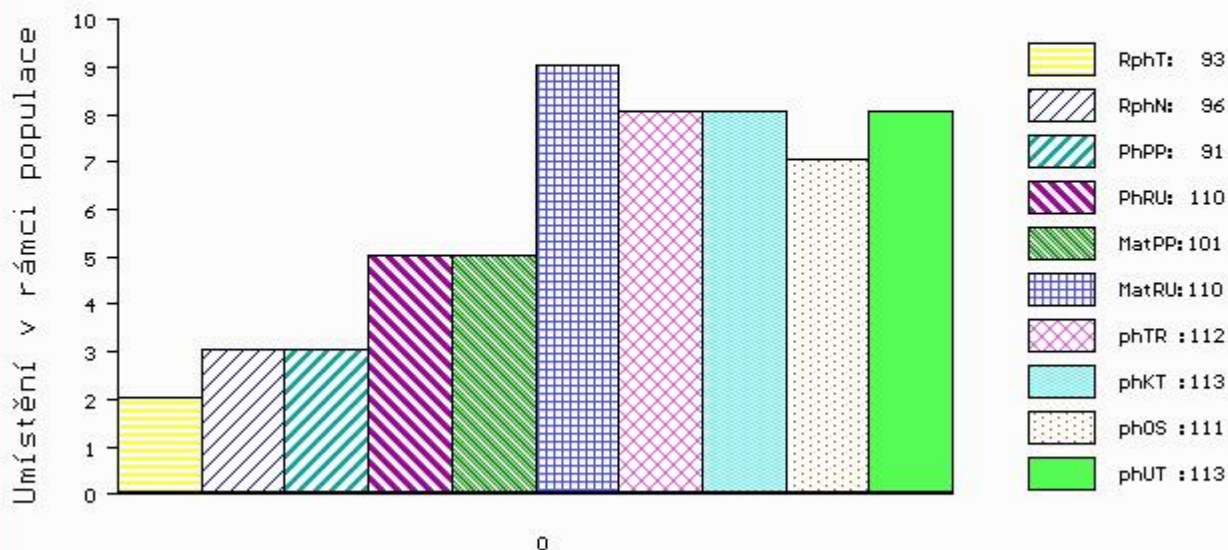

Číslo : 741448 053 CZ BRONX LIPONOVA Číslo katalogu 11
Dat.nar. : 29.10.2015 Plemeno : T100 Charolais
Chovatel : Liponova a.s.,Lipoltice
Majitel : Liponova a.s.,Lipoltice

OOO ZCH 388 IMPAIR RR3 1893102983
OO ZCH 809 PINAY 8552394134
MOO 8596100049 FR MARY 8596100049

OTEC ZIT 524 BALTRAP 4241203929
OMO ZCH 806 HABIT 7992101442
MO 4240703151 FR TOIPIE 4240703151
MMO 4240422516 FR RANCON 4240422516

OOM ZTI 535 SISTERON 2101109480
OM ZTI 710 EMPREUR 7121499257
MOM 7121133263 FR URBAINÉ 7121133263

MA 296324 953 CZ /2 ot 435000296324953
OMM ZCH 855 MARKÝZ OD BÍLÉHO DOMU 164000067944032
MM 127690 941 CZ ROLAVA Z TÝNIŠTĚ 411000127690941
MMM 7121393400 FR UNION 7121393400

Vl.užit:nar: 53 kg ve 120d: 248 kg ve 210d: 386 kg v 365d: 590 kg / kříž: 138 cm
Přírůstek v testu : 1325 g / 93 přírůstek od narození: 1452 g / 96 šourek 40 cm
Věk při ZV 488 dní aktuálně k 27.01.17 hmotnost: 715 kg výška v kříži: 142 cm

PLEMENNÉ HODNOTY										LINEARNÍ HODNOCENÍ							
	pp	ru	pp	ru	TR	KT	OS	UT		Hmot	kříž	TR	KT	OS	UT	CE	
BÝK	PE	91	110	ME	101	110	112	113	111	113							
MATKA	PE	88	106	ME	100	109	94	95	95	96	770	146	23	18	18	6	65
OTEC	PE	94	114	ME	102	112	115	119	116	117	0	0	0	0	0	0	0

HODNOCEN: TR 8 / /10 KT / / OS / / UT Výsledek:

ÚROVEŇ PLEMENNÝCH HODNOT

č.kat:11 uš.číslo 000741448 053 CZ