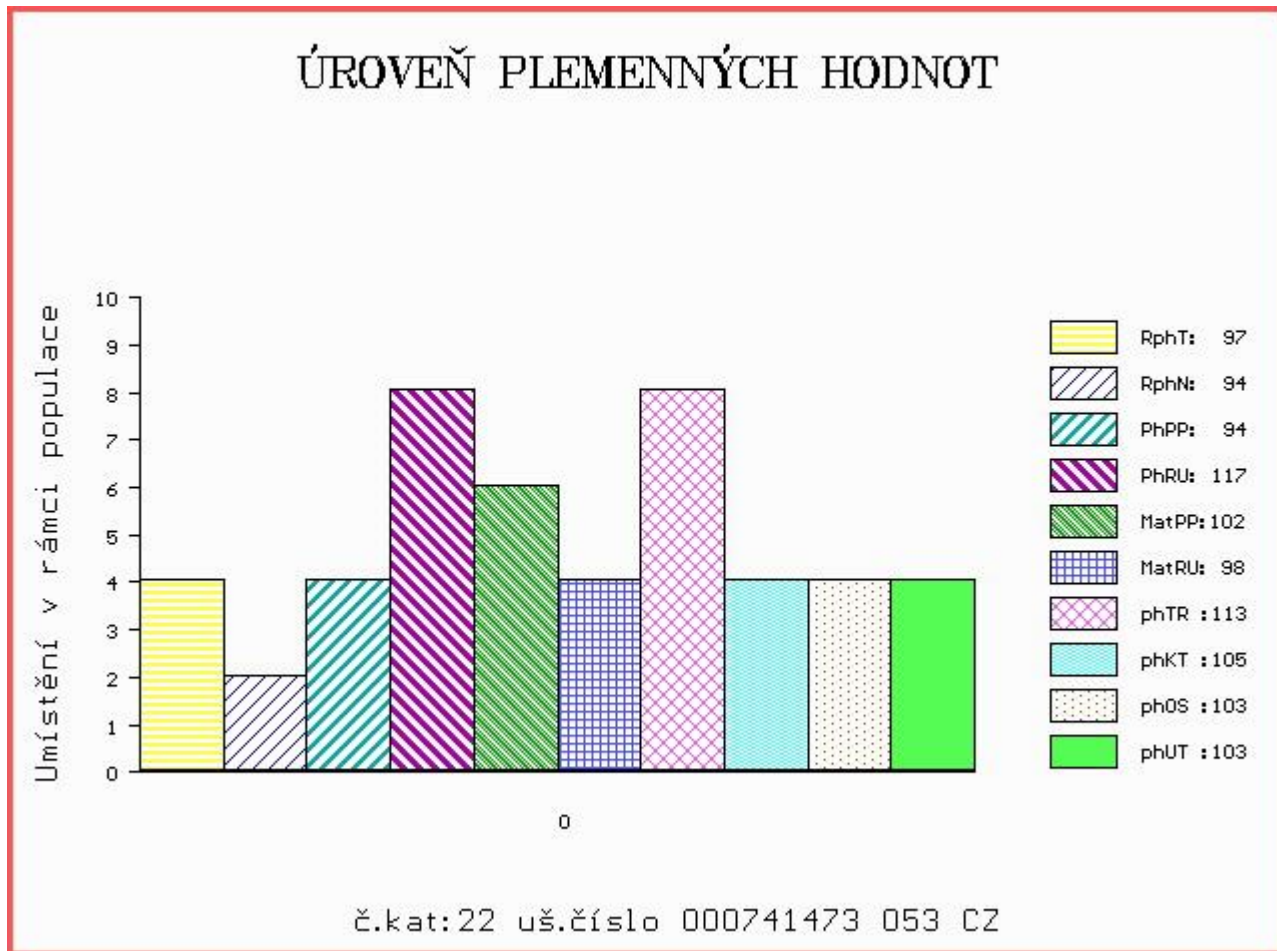

Číslo : 741473 053 CZ BĚDA LIPONOVA P Číslo katalogu 22
Dat.nar. : 22.11.2015 Plemeno : T100 Charolais
Chovatel : Liponova a.s.,Lipoltice
Majitel : Liponova a.s.,Lipoltice

OOO 268 801 SAKATA SC P 6770172474
OO ZCH 945 UNO SC P 4240830479
MOO 2100051317 FR RUSTINE 2100051317

OTEC ZIT 523 EXOTIC SC P 7121849142
OMO ZCH 704 NATUR 3697010336
MO 7121434650 FR VARSOVIE 7121434650
MMO 7121319464 FR POLOGNE 7121319464

OOM ZCH 809 PINAY 8552394134
OM ZTI 539 DOLAR 4241485835
MOM 4241120458 FR ALINE 4241120458

MA 311260 953 CZ /1 ot 435000311260953
OMM ZCH 466 INKUBATOR 041485102301
MM 121899 941 CZ 062000121899941
MMM 103873 309 CZ 062000103873309

Vl.užit:nar: 50 kg ve 120d: 214 kg ve 210d: 344 kg v 365d: 556 kg / kříž: 132 cm
Přírustek v testu : 1516 g / 97 přírustek od narození: 1387 g / 94 šourek 36 cm
Věk při ZV 464 dní aktuálně k 27.01.17 hmotnost: 649 kg výška v kříži: 136 cm

PLEMENNÉ HODNOTY										LINEARNÍ HODNOCENÍ						
	pp	ru	pp	ru	TR	KT	OS	UT		Hmot	kříž	TR	KT	OS	UT	CE
BÝK	PE	94	117	ME	102	98	113	105	103	103						
MATKA	PE	92	105	ME	99	109	98	86	85	87	809 /	149	27	20	19	7 73
OTEC	PE	89	115	ME	106	93	98	107	110	104	0 /	0	0	0	0	0

HODNOCEN: TR 6 / / 9 KT / / OS / / UT Výsledek: