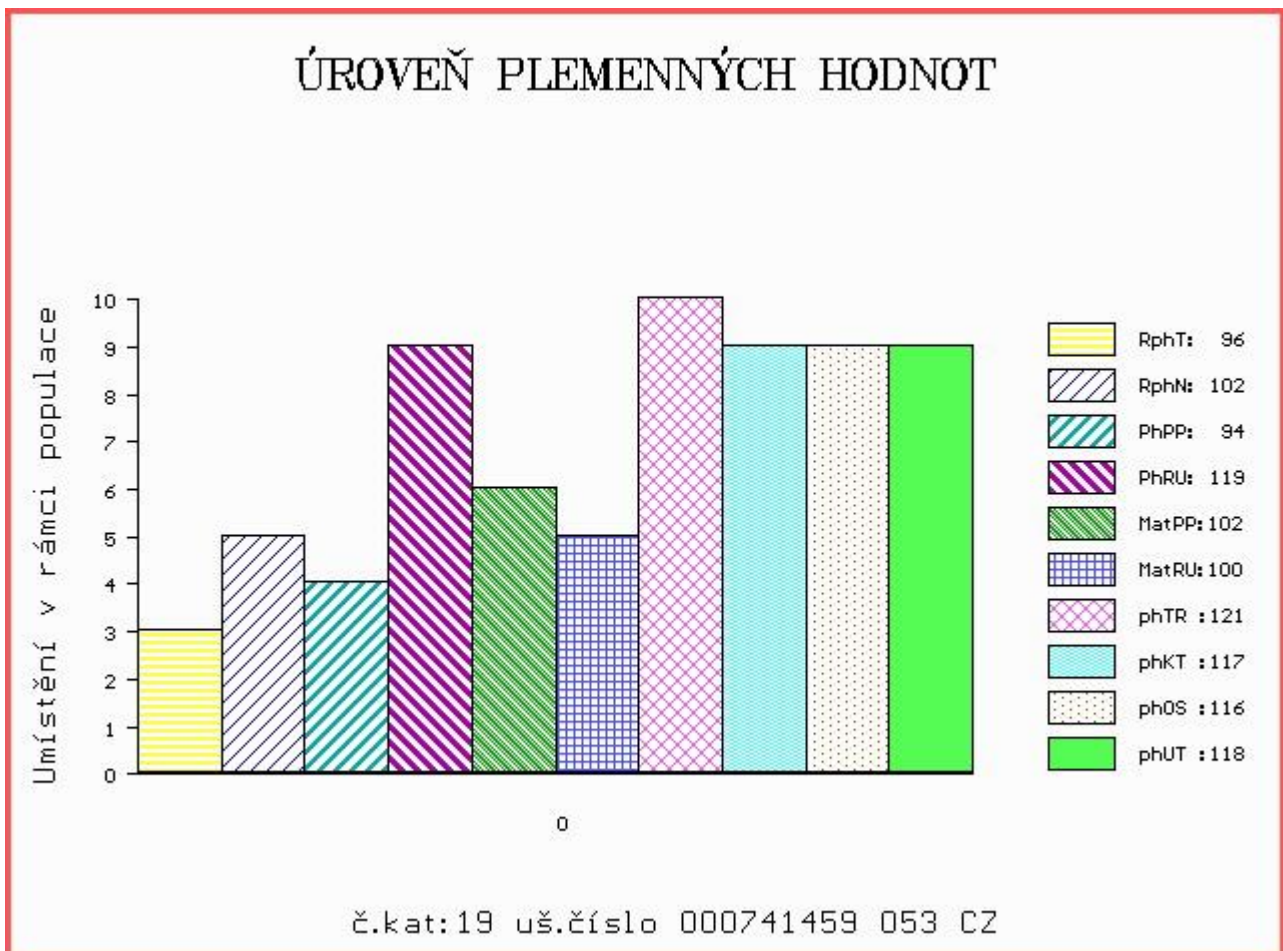

Číslo : 741459 053 CZ BRUT LIPONOVA Číslo katalogu 19
Dat.nar. : 12.11.2015 Plemeno : T100 Charolais
Chovatel : Liponova a.s.,Lipoltice
Majitel : Liponova a.s.,Lipoltice

OOO 266 914 DALTON 0388110618
OO ZCH 703 NECESSAIRE 6327793880
MOO 394113841 FR LICHETTE 0394113841

OTEC ZIT 349 VIVIERS 5703581890
OMO ZCH 450 LE REBEL 3695100770
MO 5703418896 FR SIBERIE 5703418896
MMO 5796005414 FR MATELOTE 5796005414

OOM ZCH 810 REPAIR 5811001744
OM ZTI 540 DORIS 4241389105
MOM 4240766684 FR TZIGANE 4240766684

MA 247887 953 CZ /3 ot 435000247887953
OMM 268 714 NECTARGERC 0397107142
MM 4240883 571 FR VAPEUR 4240883571
MMM 4293104303 FR IRONIE 4293104303

Vl.užit:nar: 55 kg ve 120d: 260 kg ve 210d: 414 kg v 365d: 621 kg / kříž: 136 cm
Přírustek v testu : 1366 g / 96 přírustek od narození: 1495 g / 102 šourek 37 cm
Věk při ZV 474 dní aktuálně k 27.01.17 hmotnost: 716 kg výška v kříži: 142 cm

PLEMENNÉ HODNOTY										LINEARNÍ HODNOCENÍ						
	pp	ru	pp	ru	TR	KT	OS	UT		Hmot	kříž	TR	KT	OS	UT	CE
BÝK	PE	94	119	ME	102	100	121	117	116	118						
MATKA	PE	92	113	ME	95	113	115	121	120	122	964	149	26	23	22	8 79
OTEC	PE	95	126	ME	109	87	116	112	113	112	0	0	0	0	0	0

HODNOCEN: TR 8 / /10 KT / / OS / / UT Výsledek: