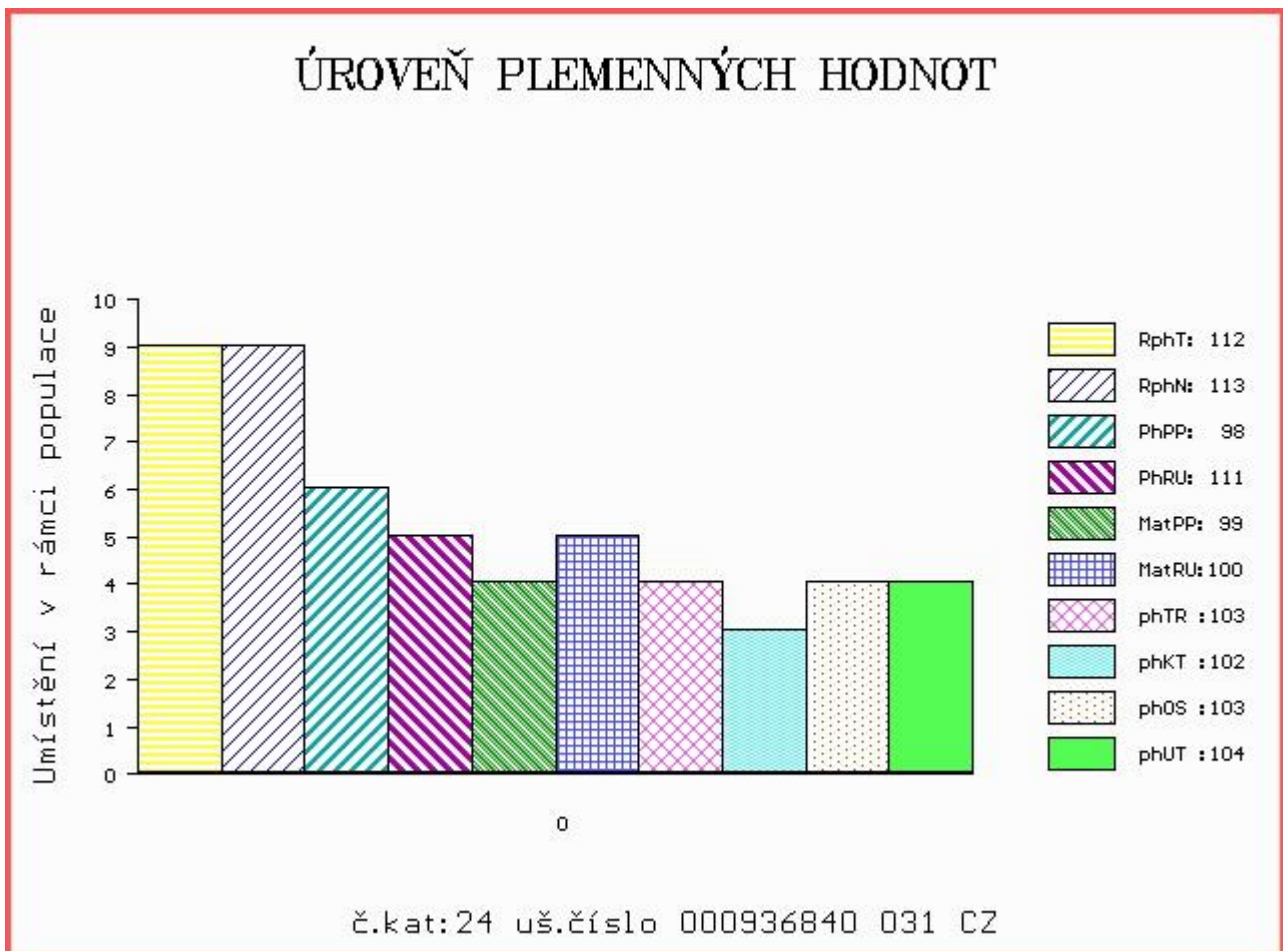

Číslo : 936840 031 CZ BELVEDER ZE ZVÍKOVA Číslo katalogu 24
Dat.nar. : 23.11.2015 Plemeno : T100 Charolais
Chovatel : Tájek Jaroslav, Zvíkov
Majitel : Tájek Jaroslav, Zvíkov

OOO 263 773 HERMES 6092102162
OO 269 036 PANORAMIX 7121179402
MOO 7192105328 FR HERMIONE 7192105328

OTEC ZIT 107 VALDEVIE 8500069608
OMO ZCH 578 EPSOM 4289102555
MO 8598109003 FR OPERATION 8598109003
MMO 8592107477 FR IRIS 8592107477

OOM ZCH 450 LE REBEL 3695100770
OM ZTI 137 NEMRAVA SU 062000104013041
MOM 100454 309 CZ 062309100454

MA 320925 931 CZ /6 ot 352000320925931
OMM ZCH 404 HEUREKA 128417002496
MM 123341 502 CZ 128502123341
MMM 227 417 CZ 128417000227

Vl.užit:nar: 51 kg ve 120d: 204 kg ve 210d: 326 kg v 365d: 557 kg / kříž: 137 cm
Přírůstek v testu : 1850 g / 112 přírůstek od narození: 1457 g / 113 šourek 37 cm
Věk při ZV 463 dní aktuálně k 27.01.17 hmotnost: 679 kg výška v kříži: 143 cm

PLEMENNÉ HODNOTY										LINEARNÍ HODNOCENÍ							
	pp	ru	pp	ru	TR	KT	OS	UT	Hmot	kříž	TR	KT	OS	UT	CE		
BÝK	PE	98	111	ME	99	100	103	102	103	104							
MATKA	PE	100	103	ME	108	107	106	109	111	111	760	144	26	20	18	7	71
OTEC	PE	97	119	ME	91	93	100	102	102	103	0	0	0	0	0	0	0

HODNOCEN: TR 9 / / 9 KT / / OS / / UT Výsledek: