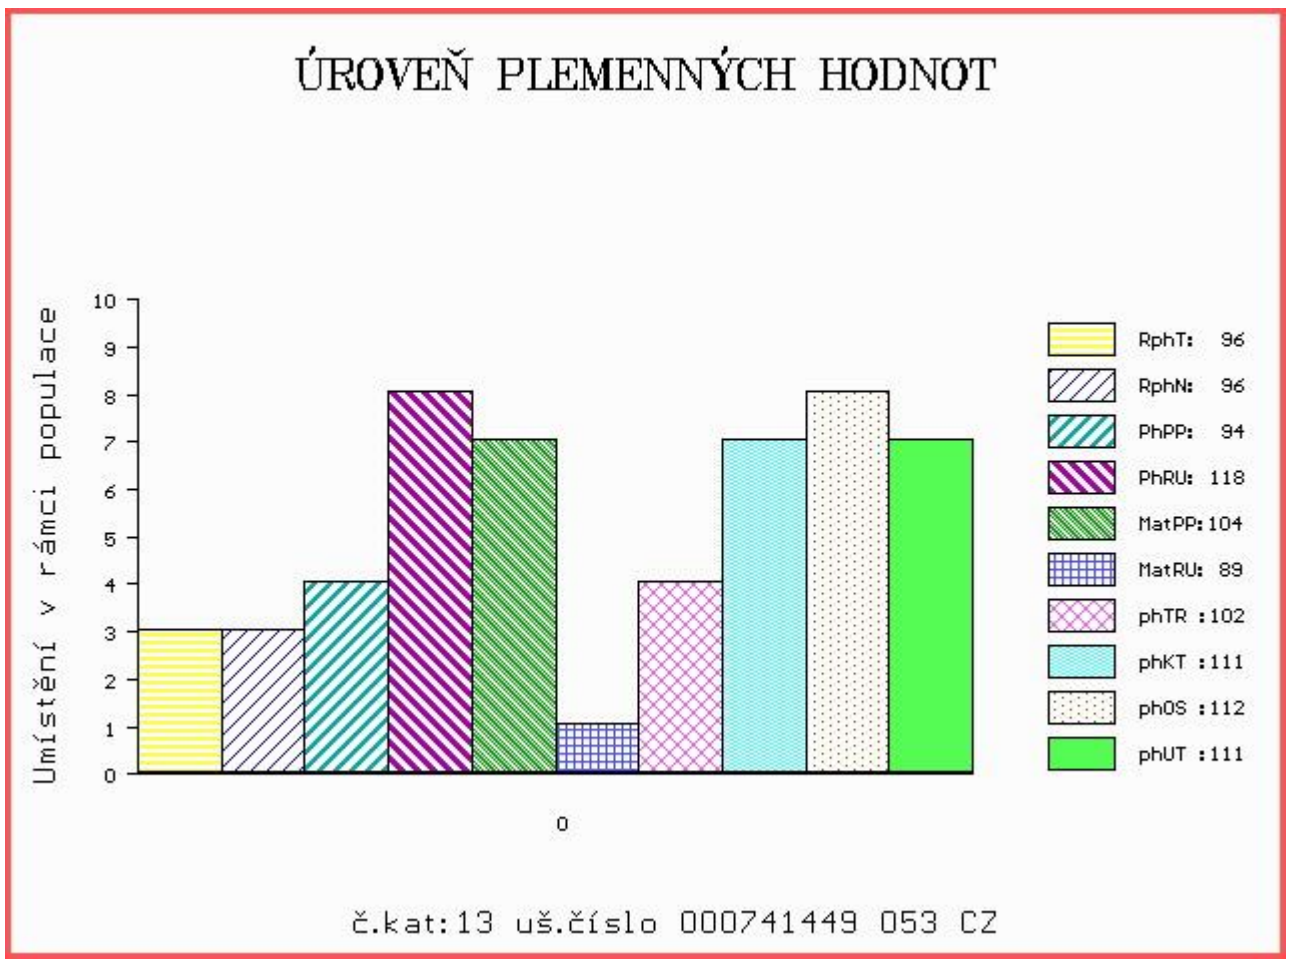

Číslo : **741449 053 CZ BULL LIPONOVA** Číslo katalogu 13
Dat.nar. : 04.11.2015 Plemeno : T100 Charolais
Chovatel : Liponova a.s.,Lipoltice
Majitel : Liponova a.s.,Lipoltice

OOO 280 474 SEX-SYMBOL 7121041400
OO 280 473 UNI 8935243530
MOO 8998108875 FR OBLIGEE 8998108875

OTEC ZIT 351 BANCO 0312256177
OMO 280 475 INJECTEUR 0393115551
MO 397110189 FR NAHAIKA 0397110189
MMO 393102071 FR ISBA 0393102071

OOM ZCH 516 MAGENTA 4296105603
OM ZTI 567 TAMILLY 7957090255
MOM 7957090070 FR ORMILLE 7957090070

MA 278093 953 CZ /2 ot
OMM ZTI 085 VIRGIL SC P 4240983344
MM 198874 953 CZ ET P 435000198874953
MMM 75251 961 CZ MIRIAM Z MEZIBOŘÍ 017000075251961

Vl.užit:nar: 46 kg ve 120d: 223 kg ve 210d: 319 kg v 365d: 538 kg / kříž: 132 cm
Přírustek v testu : 1708 g / 96 přírustek od narození: 1409 g / 96 šourek 39 cm
Věk při ZV 482 dní aktuálně k 27.01.17 hmotnost: 680 kg výška v kříži: 135 cm

PLEMENNÉ HODNOTY										LINEARNÍ HODNOCENÍ						
	pp	ru	pp	ru	TR	KT	OS	UT		Hmot	kříž	TR	KT	OS	UT	CE
BÝK	PE	94	118	ME	104	89	102	111	112	111						
MATKA	PE	94	109	ME	107	95	98	102	104	102	876	143	24	20	20	6 70
OTEC	PE	95	126	ME	101	83	114	117	116	118	0	0	0	0	0	0

HODNOCEN: TR 5 / / 8 KT / / OS / / UT Výsledek: