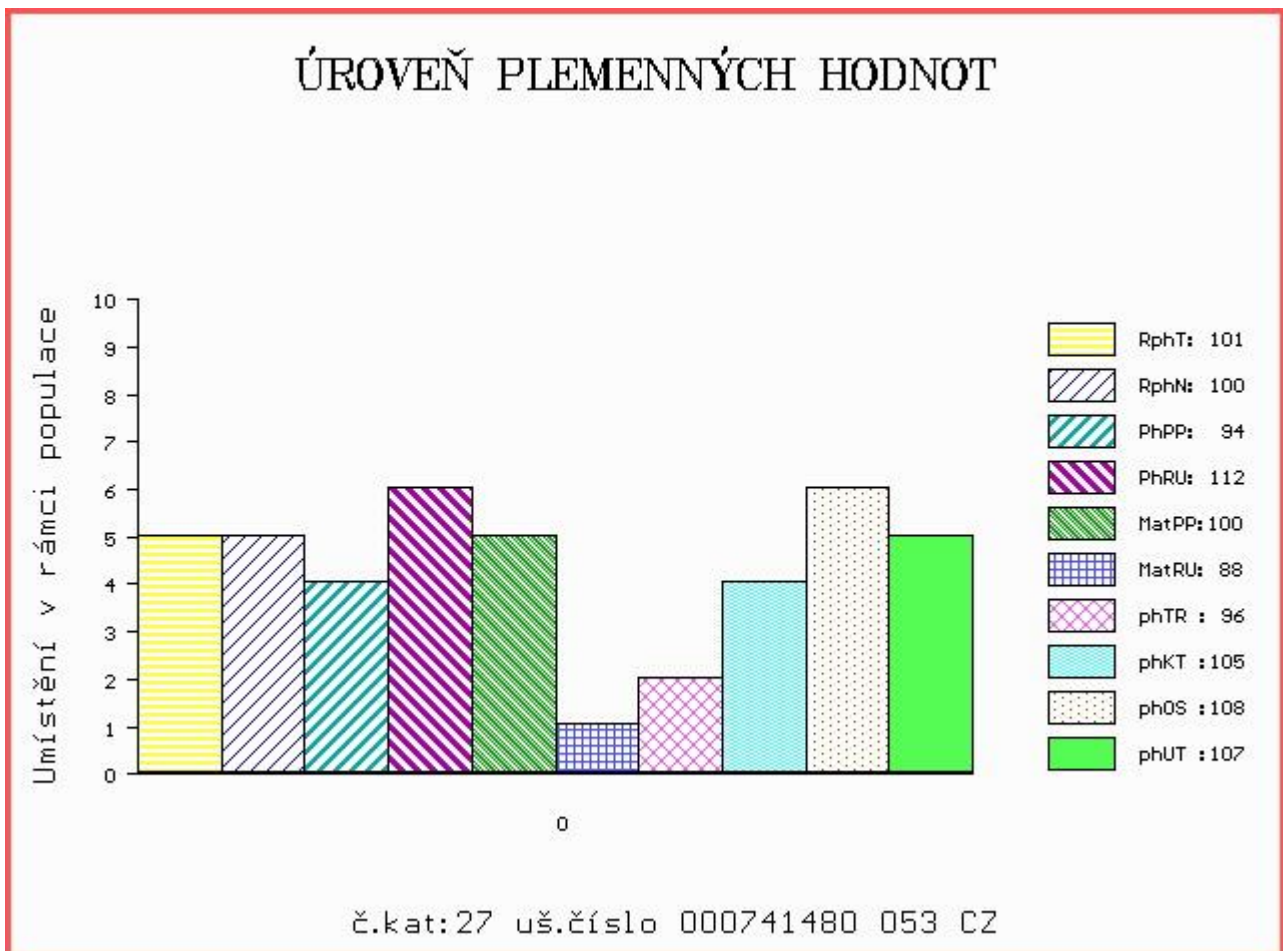

Číslo : 741480 053 CZ BAJAJA LIPONOVA Číslo katalogu 27
Dat.nar. : 01.12.2015 Plemeno : T100 Charolais
Chovatel : Liponova a.s.,Lipoltice
Majitel : Liponova a.s.,Lipoltice

OOO 280 474 SEX-SYMBOL 7121041400
OO 280 473 UNI 8935243530
MOO 8998108875 FR OBLIGEE 8998108875

OTEC ZIT 351 BANCO 0312256177
OMO 280 475 INJECTEUR 0393115551
MO 397110189 FR NAHAIKA 0397110189
MMO 393102071 FR ISBA 0393102071

OOM ZCH 336 CONCILE RR5 8587103951
OM ZCH 449 LAUREL 7195122401
MOM 7186127842 FR BUVETTE 7186127842

MA 249877 931 CZ /7 ot 408000249877931
OMM ZCH 805 MALICIEUX 2396104088
MM 4240883 550 FR UTOPIQUE 4240883550
MMM 4240434651 FR SAVOIE 4240434651

Vl.užit:nar: 51 kg ve 120d: 203 kg ve 210d: 295 kg v 365d: 519 kg / kříž: 133 cm
Přírůstek v testu : 1808 g / 101 přírůstek od narození: 1371 g / 100 šourek 38 cm
Věk při ZV 455 dní aktuálně k 27.01.17 hmotnost: 631 kg výška v kříži: 138 cm

PLEMENNÉ HODNOTY						LINEARNÍ HODNOCENÍ										
	pp	ru	pp	ru		TR	KT	OS	UT	Hmot	kříž	TR	KT	OS	UT	CE
BÝK	PE	94	112	ME	100	88	96	105	108	107						
MATKA	PE	93	98	ME	99	92	99	110	113	112	840	147	24	21	21	8 74
OTEC	PE	95	126	ME	101	83	114	117	116	118	0	0	0	0	0	0

HODNOCEN: TR 7 / / 7 KT / / OS / / UT Výsledek: