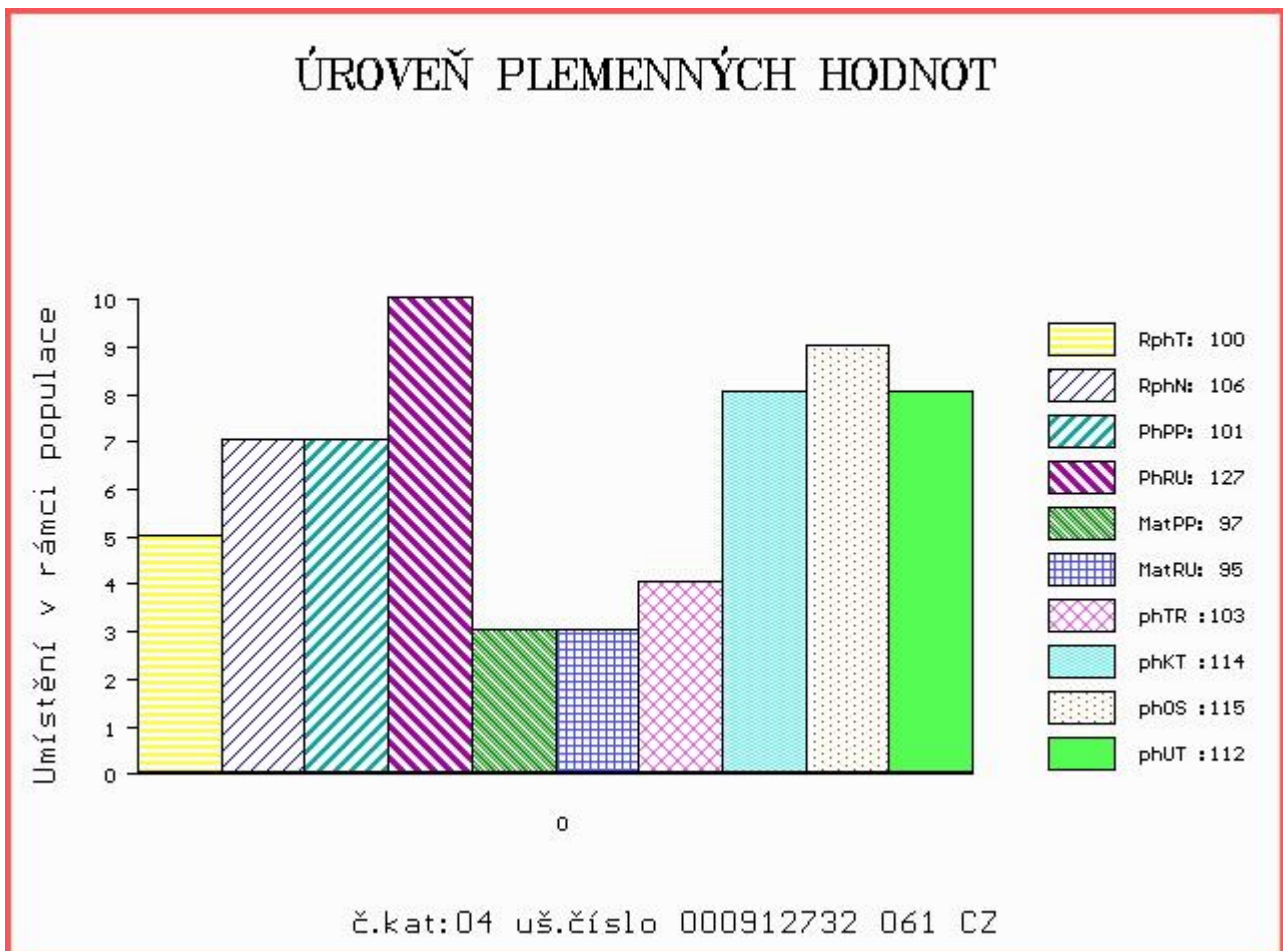

Číslo : 912732 061 CZ BANDI Z PROSÍČEK ET V Číslo katalogu 4
Dat.nar. : 06.10.2015 Plemeno : T100 Charolais
Chovatel : Velát Jaroslav, Horní Prosička
Majitel : Velát Jaroslav, Horní Prosička

OOO 269 450 EROS 1889103049
OO 269 449 IDEALISTE RVS 1893105537
MOO 1890107649 FR FLORIDE 1890107649

Otec ZTI 245 SUEDOIS 5811102125
OMO 265 800 CIEL 2187103503
MO 5813099561 FR PLUIE 5813099561
MMO 5896150304 FR MORUE 5896150304

OOM ZTI 085 VIRGIL SC P 4240983344
OM ZTI 558 CARNOT SC P 2148228331
MOM 2148223038 FR ULNA 2148223038

MA 542609 961 CZ /1 ot ZORINKA Z PROSÍČEK V ET 457000542609961
OMM ZTI 088 RUSS 6334971421
MM 403400 961 CZ URŠULA Z PROSÍČEK ET 457000403400961
MMM 250675 931 CZ ORI Z OSTRÉHO 253000250675931

Vl.užit:nar: 55 kg ve 120d: 246 kg ve 210d: 401 kg v 365d: 593 kg / kříž: 131 cm
Přírůstek v testu : 1183 g / 100 přírůstek od narození: 1409 g / 106 šourek 38 cm
Věk při ZV 511 dní aktuálně k 27.01.17 hmotnost: 730 kg výška v kříži: 139 cm

PLEMENNÉ HODNOTY						LINEARNÍ HODNOCENÍ											
	pp	ru	pp	ru	TR	KT	OS	UT	Hmot	kříž	TR	KT	OS	UT	CE		
BÝK	PE	101	127	ME	97	95	103	114	115	112							
MATKA	PE	104	132	ME	112	85	103	115	116	114	740	140	24	19	19	7	69
Otec	PE	98	123	ME	81	104	110	115	112	111	0	0	0	0	0	0	0

HODNOCEN: TR 6 / /10 KT / / OS / / UT Výsledek: