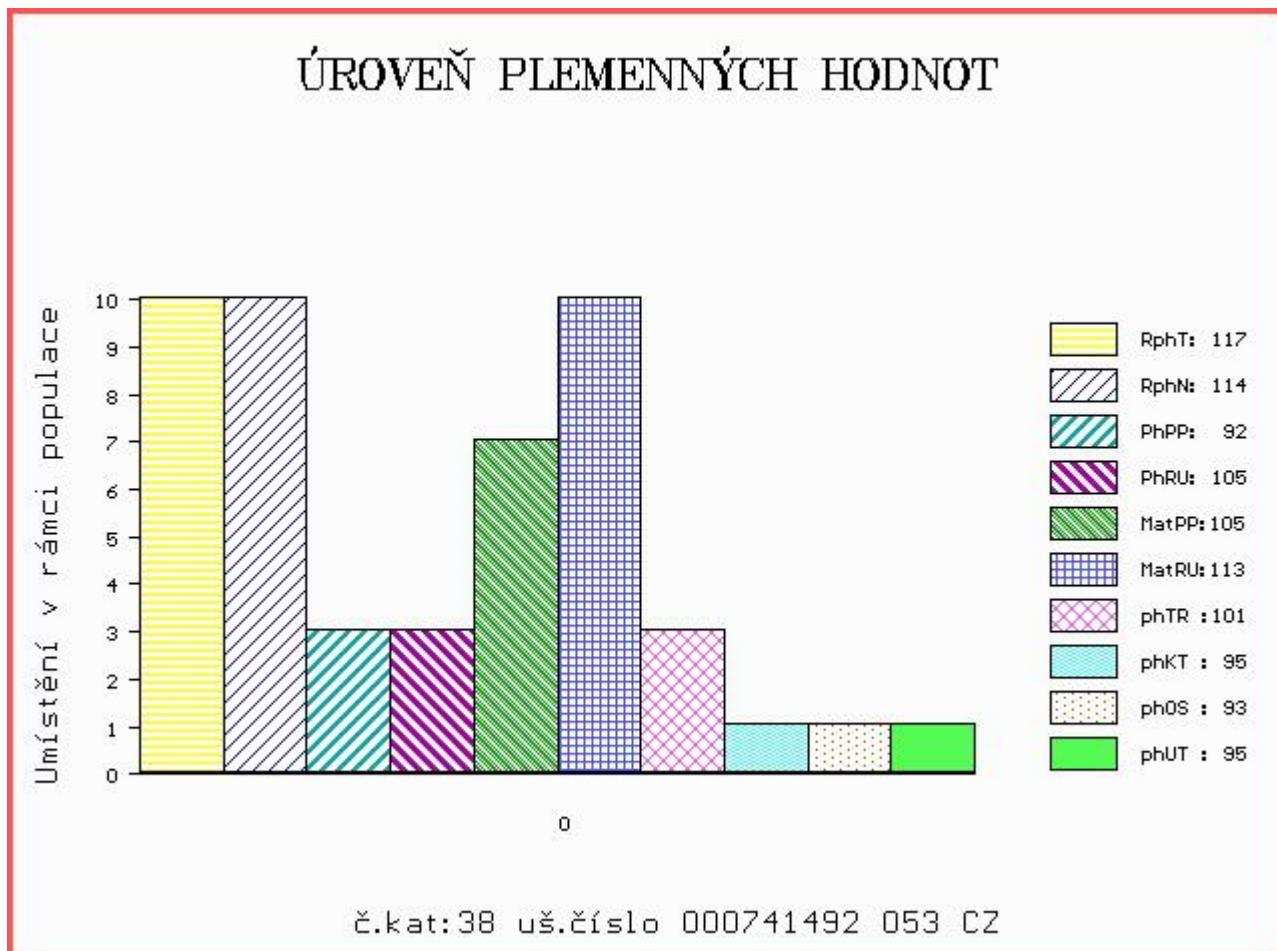

Číslo : 741492 053 CZ BUDHA LIPONOVA Číslo katalogu 38
Dat.nar. : 07.12.2015 Plemeno : T100 Charolais
Chovatel : Liponova a.s.,Lipoltice
Majitel : OPB Cunkov s.r.o.

OOO 266 883 HASTING 1492102626
OO ZCH 701 NOVOTEL 5897127519
MOO 5888121456 FR DATCHA 5888121456

OTEC ZIT 519 VIGNY 5703555188
OMO ZCH 806 HABIT 7992101442
MO 7126659229 FR PASTEL 7126659229
MMO 7197263165 FR NANTAISE 7197263165

OOM ZCH 809 PINAY 8552394134
OM ZTI 539 DOLAR 4241485835
MOM 4241120458 FR ALINE 4241120458

MA 265878 953 CZ /4 ot 435000265878953
OMM ZCH 940 VALSEUR 2148224023
MM 127684 941 CZ RENTA Z TÝNIŠTĚ 411000127684941
MMM 8543362719 FR USHUAIA 8543362719

Vl.užit:nar: 55 kg ve 120d: 189 kg ve 210d: 329 kg v 365d: 589 kg / kříž: 134 cm
Přírůstek v testu : 2150 g / 117 přírůstek od narození: 1556 g / 114 šourek 37 cm
Věk při ZV 449 dní aktuálně k 27.01.17 hmotnost: 704 kg výška v kříži: 139 cm

PLEMENNÉ HODNOTY										LINEARNÍ HODNOCENÍ						
	pp	ru	pp	ru	TR	KT	OS	UT		Hmot	kříž	TR	KT	OS	UT	CE
BÝK	PE	92	105	ME	105	113	101	95	93	95						
MATKA	PE	95	89	ME	96	118	80	76	78	77	764 /	144	21	21	21	7 70
OTEC	PE	94	110	ME	109	115	104	107	108	108	0 /	0	0	0	0	0

HODNOCEN: TR 8 / /10 KT / / OS / / UT Výsledek: