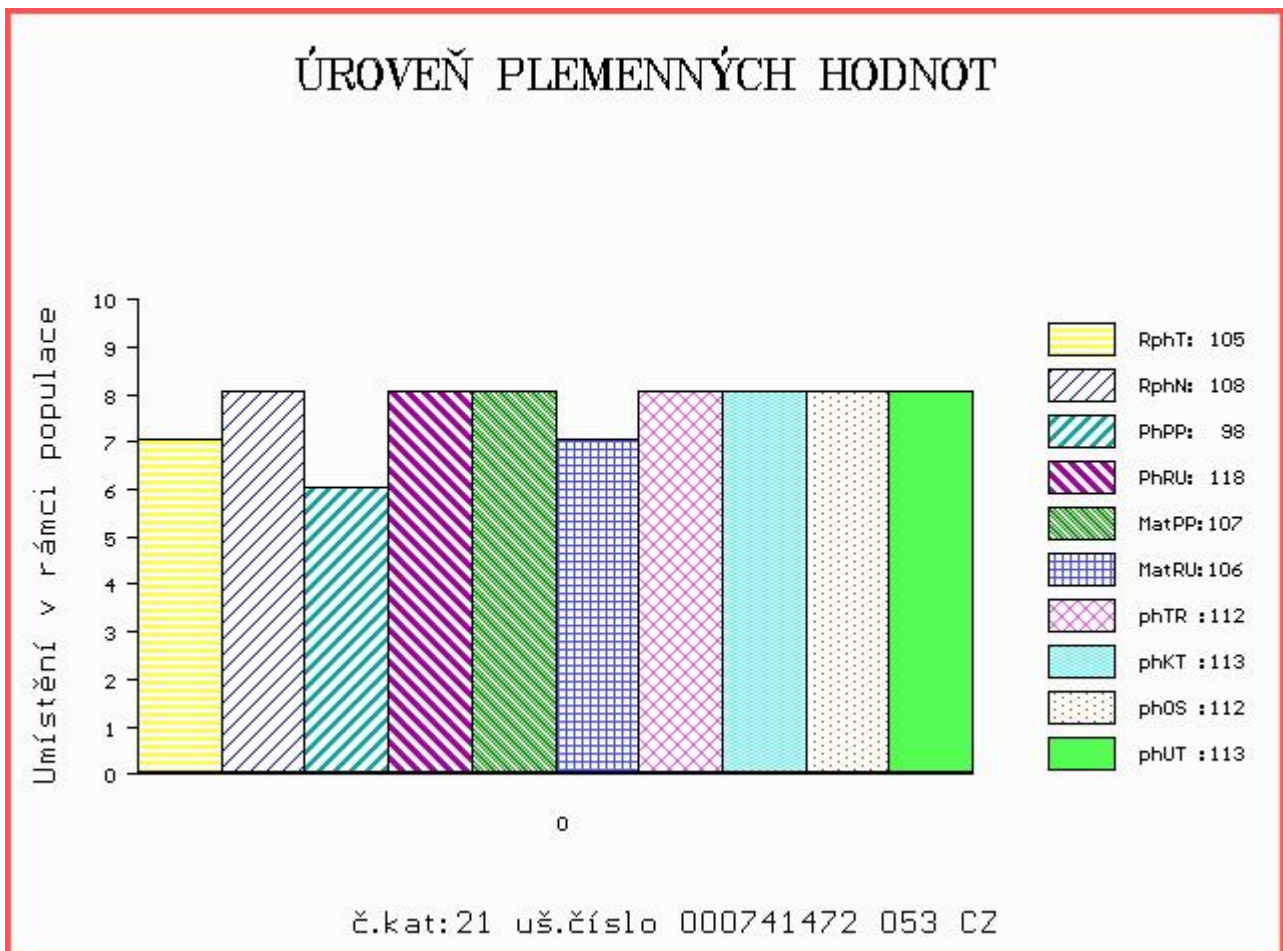

Číslo : 741472 053 CZ BOOM LIPONOVA Číslo katalogu 21
Dat.nar. : 22.11.2015 Plemeno : T100 Charolais
Chovatel : Liponova a.s.,Lipoltice
Majitel : Liponova a.s.,Lipoltice

OOO ZCH 388 IMPAIR RR3 1893102983
OO ZCH 809 PINAY 8552394134
MOO 8596100049 FR MARY 8596100049

OTEC ZIT 524 BALTRAP 4241203929
OMO ZCH 806 HABIT 7992101442
MO 4240703151 FR TOIPIE 4240703151
MMO 4240422516 FR RANCON 4240422516

OOM 266 883 HASTING 1492102626
OM ZCH 701 NOVOTEL 5897127519
MOM 5888121456 FR DATCHA 5888121456

MA 183806 953 CZ /4 ot 435000183806953
OMM ZCH 370 GESTOR 164417005343
MM 121890 941 CZ 062000121890941
MMM 102916 309 CZ 062000102916309

Vl.užit:nar: 48 kg ve 120d: 223 kg ve 210d: 351 kg v 365d: 589 kg / kříž: 135 cm
Přírustek v testu : 1783 g / 105 přírustek od narození: 1502 g / 108 šourek 38 cm
Věk při ZV 464 dní aktuálně k 27.01.17 hmotnost: 697 kg výška v kříži: 140 cm

PLEMENNÉ HODNOTY						LINEARNÍ HODNOCENÍ											
	pp	ru	pp	ru	TR	KT	OS	UT	Hmot	kříž	TR	KT	OS	UT	CE		
BÝK	PE	98	118	ME	107	106	112	113	112	113							
MATKA	PE	97	110	ME	115	107	90	102	106	103	834	142	22	19	19	6	66
OTEC	PE	94	114	ME	102	112	115	119	116	117	0	0	0	0	0	0	0

HODNOCEN: TR 8 / /10 KT / / OS / / UT Výsledek: