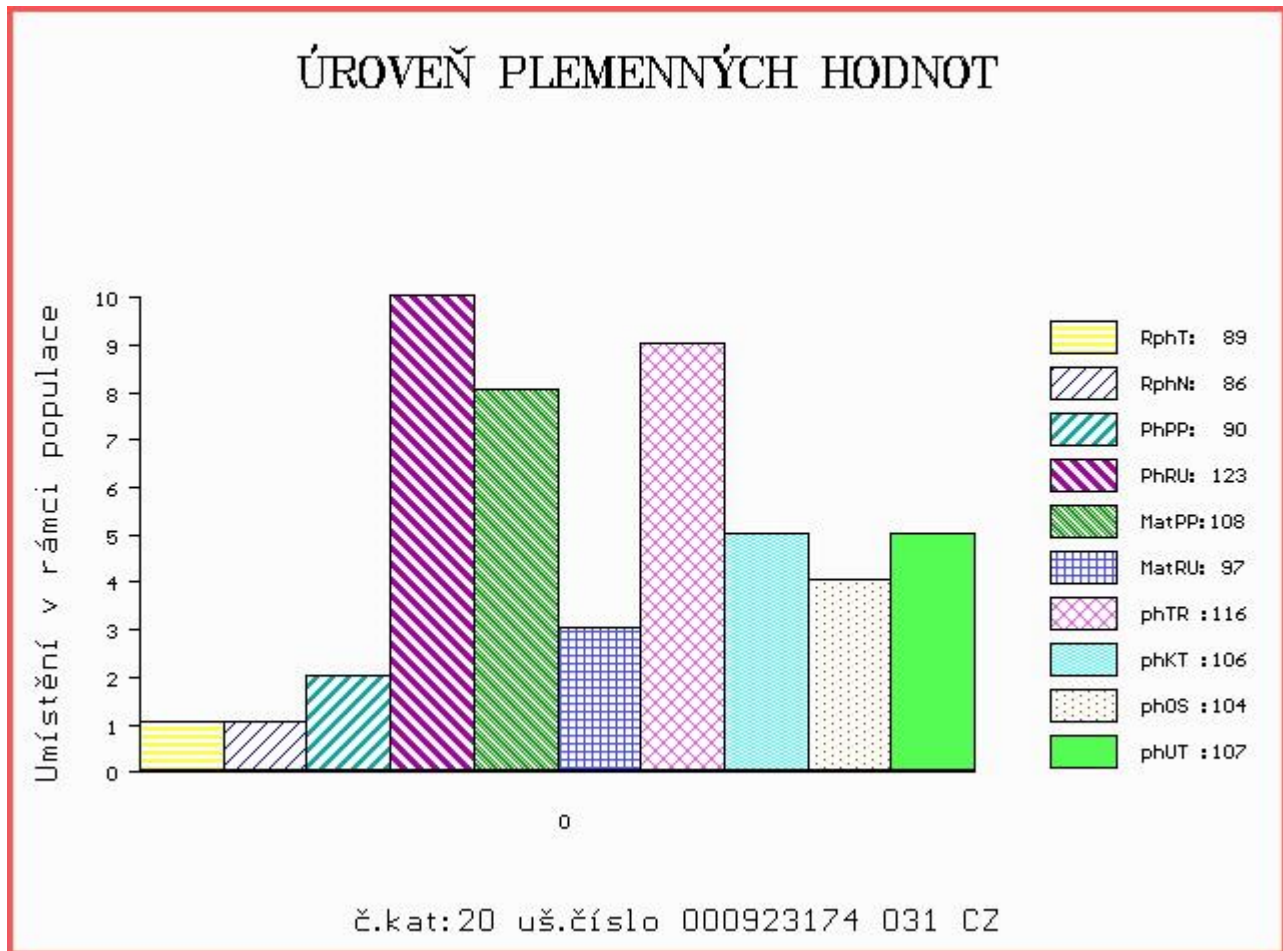

Číslo : **923174 031 CZ BARNABÁŠ** Číslo katalogu 20
Dat.nar. : 18.11.2015 Plemeno : T100 Charolais
Chovatel : Podolák Jiří,ing.,Jílovice
Majitel : Podolák Jiří,ing.,Jílovice

OOO 265 838 EXCLUSIF 8589103317
OO ZCH 704 NATUR 3697010336
MOO 3694103188 FR LUCILE 3694103188

OTEC ZIT 350 ATHOS 7121525280
OMO ZTI 098 LORSINI 8995106122
MO 7121272214 FR TOPASE 7121272214
MMO 7121249758 FR PRECIEUSE 7121249758

OOM 268 799 ROOSVELT SC P 8541876919
OM ZCH 942 UNICO SC PP 7121333571
MOM 7121400365 FR RONDELLE P 7121400365

MA 524924 931 CZ /1 ot P 496000524924931
OMM ZTI 216 BARON 4241139223
MM 339463 931 CZ 253000339463931
MMM 32694 931 CZ KARIN Z OSTRÉHO 253000032694931

Vl.užit:nar: 44 kg ve 120d: 199 kg ve 210d: 379 kg v 365d: 555 kg / kříž: 138 cm
Přírůstek v testu : 1466 g / 89 přírůstek od narození: 1447 g / 86 šourek 36 cm
Věk při ZV 468 dní aktuálně k 27.01.17 hmotnost: 675 kg výška v kříži: 141 cm

PLEMENNÉ HODNOTY										LINEARNÍ HODNOCENÍ							
	pp	ru	pp	ru	TR	KT	OS	UT		Hmot	kříž	TR	KT	OS	UT	CE	
BÝK	PE	90	123	ME	108	97	116	106	104	107							
MATKA	PE	85	123	ME	113	95	102	105	107	106	768	143	23	20	20	7	70
OTEC	PE	92	101	ME	102	108	96	90	91	91	0	0	0	0	0	0	0

HODNOCEN: TR 8 / / 9 KT / / OS / / UT Výsledek: