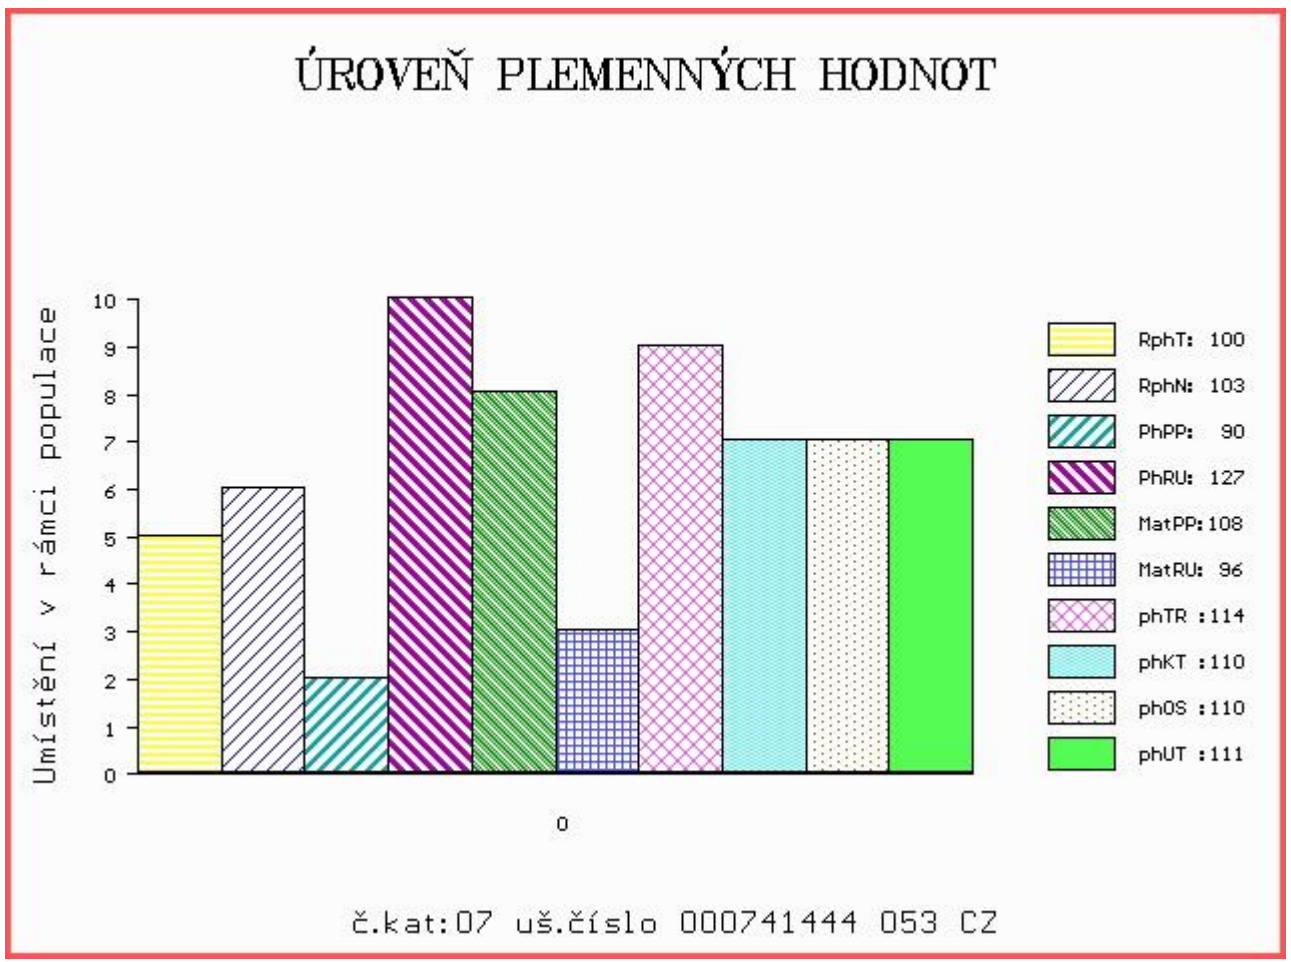

Číslo : 741444 053 CZ BALTAZAR LIPONOVA Číslo katalogu 7
Dat.nar. : 26.10.2015 Plemeno : T100 Charolais
Chovatel : Liponova a.s.,Lipoltice
Majitel : Liponova a.s.,Lipoltice

OOO 266 914 DALTON 0388110618
OO ZCH 703 NECESSAIRE 6327793880
MOO 394113841 FR LICHETTE 0394113841

OTEC ZIT 349 VIVIERS 5703581890
OMO ZCH 450 LE REBEL 3695100770
MO 5703418896 FR SIBERIE 5703418896
MMO 5796005414 FR MATELOTE 5796005414

OOM ZCH 388 IMPAIR RR3 1893102983
OM ZCH 809 PINAY 8552394134
MOM 8596100049 FR MARY 8596100049

MA 278105 953 CZ /2 ot 435000278105953
OMM ZCH 855 MARKÝZ OD BÍLÉHO DOMU 164000067944032
MM 134451 941 CZ STELA Z TÝNIŠTĚ 411000134451941
MMM 4915909976 FR UGALI 4915909976

Vl.užit:nar: 57 kg ve 120d: 247 kg ve 210d: 358 kg v 365d: 579 kg / kříž: 134 cm
Přírůstek v testu : 1508 g / 100 přírůstek od narození: 1423 g / 103 šourek 40 cm
Věk při ZV 491 dní aktuálně k 27.01.17 hmotnost: 710 kg výška v kříži: 140 cm

PLEMENNÉ HODNOTY										LINEARNÍ HODNOCENÍ						
	pp	ru	pp	ru	TR	KT	OS	UT		Hmot	kříž	TR	KT	OS	UT	CE
BÝK	PE	90	127	ME	108	96	114	110	110	111						
MATKA	PE	91	113	ME	102	113	107	105	103	105	910	151	26	19	19	6 70
OTEC	PE	95	126	ME	109	87	116	112	113	112	0	0	0	0	0	0

HODNOCEN: TR 7 / /10 KT / / OS / / UT Výsledek: