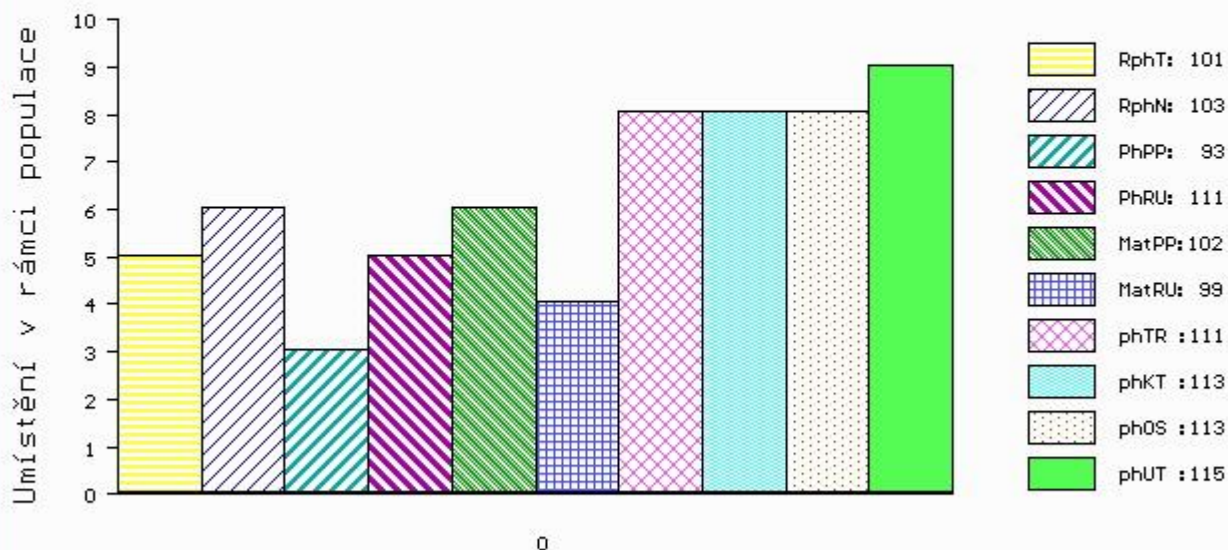

Číslo : 964133 061 CZ BOBAN AGROCHYT V Číslo katalogu 41
Dat.nar. : 10.12.2015 Plemeno : T100 Charolais
Chovatel : Agrochyt s.r.o.Mohelno
Majitel : Agrochyt s.r.o.Mohelno

OOO 280 272 MAR KATZ AV STRÖMSNÄS 20323-0565
OO 280 271 VIKING AV SIMONTORP P 35202-2336
MOO 352020202 SE SUNIC AV SIMONTORP P 35202-0202

OTEC ZIT 337 GUINNES SC PP 5111038250
OMO ZTI 085 VIRGIL SC P 4240983344
MO 5107037806 FR CHOUCROUTE 5107037806
MMO 5102037394 FR TZIGANE 5102037394

OOM ZCH 516 MAGENTA 4296105603
OM ZTI 567 TAMILLY 7957090255
MOM 7957090070 FR ORMILLE 7957090070

MA 543916 961 CZ /1 ot ZITA AGROCHYT 391000543916961
OMM ZTI 451 MAJOR 8996107061
MM 415961 961 CZ MARTA AGROCHYT 391000415961961
MMM 210982 961 CZ 017000210982961

Vl.užit:nar: 47 kg ve 120d: 226 kg ve 210d: 406 kg v 365d: 605 kg / kříž: 135 cm
Přírustek v testu : 1758 g / 101 přírustek od narození: 1592 g / 103 šourek 37 cm
Věk při ZV 446 dní aktuálně k 27.01.17 hmotnost: 706 kg výška v kříži: 140 cm

PLEMENNÉ HODNOTY										LINEARNÍ HODNOCENÍ						
	pp	ru	pp	ru	TR	KT	OS	UT		Hmot	kříž	TR	KT	OS	UT	CE
BÝK	PE	93	111	ME	102	99	111	113	113	115						
MATKA	PE	89	113	ME	98	105	113	112	112	113	850	150	27	19	19	7 72
OTEC	PE	97	109	ME	106	93	102	106	106	109	0	0	0	0	0	0

HODNOCEN: TR 8 / /10 KT / / OS / / UT Výsledek:

ÚROVEŇ PLEMENNÝCH HODNOT

č.kat:41 uš.číslo 000964133 061 CZ