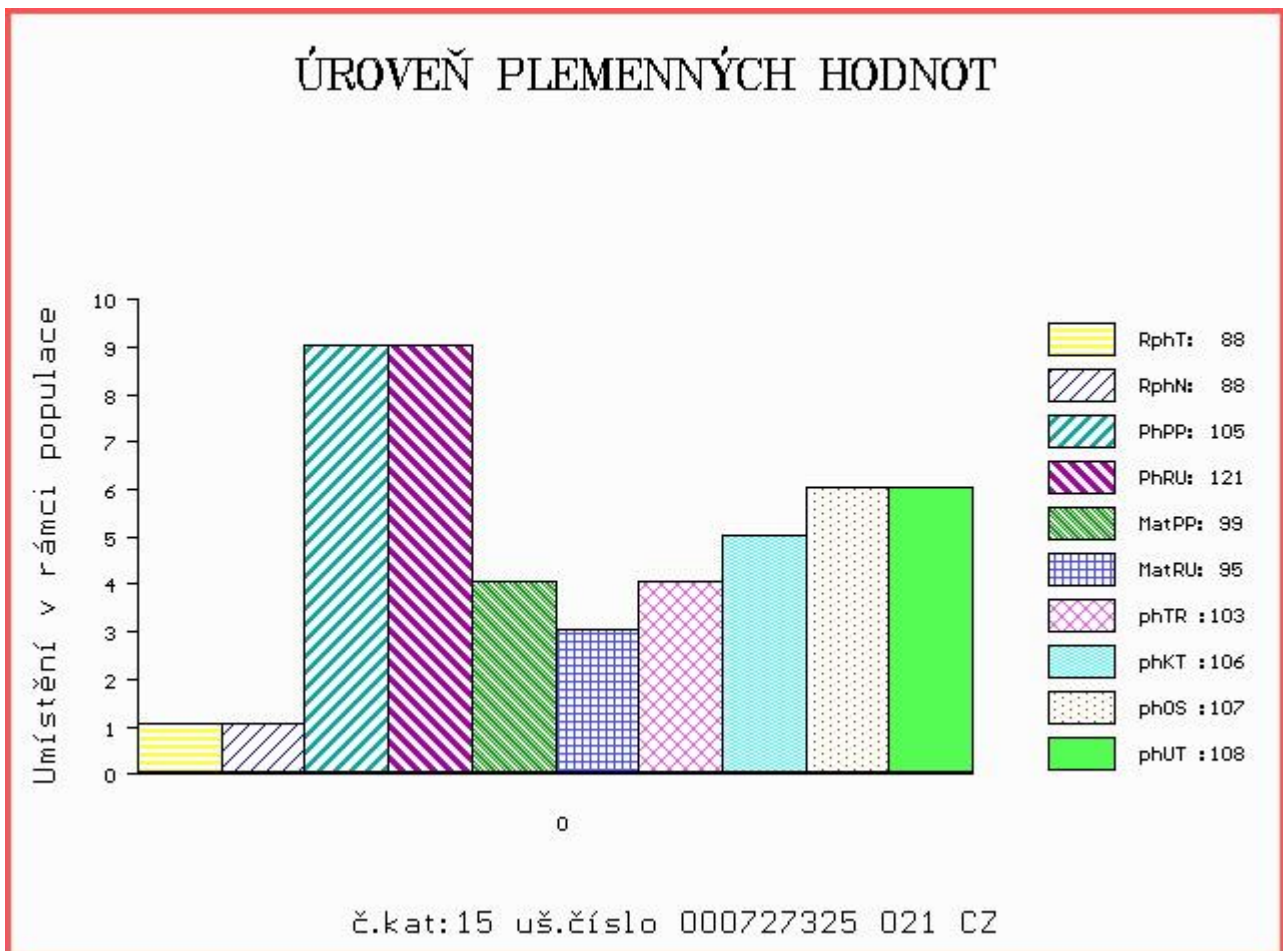

Číslo : 727325 021 CZ BOB Z DIVIŠOVIC Číslo katalogu 15
Dat.nar. : 07.11.2015 Plemeno : T100 Charolais
Chovatel : Kofroň Petr, Divišovice
Majitel : Kofroň Petr, Divišovice

OOO 272 511 EDDY 0389114814
OO 272 510 OURAL 0398125033
MOO 395105455 FR LASSIE 0395105455

Otec ZTI 891 URFE 7121253026
OMO 266 883 HASTING 1492102626
MO 7198118674 FR OLIVE 7198118674
MMO 7188138324 FR DIVINITE 7188138324

OOM ZCH 942 UNICO SC PP 7121333571
OM ZTI 965 TAJFUN ZE ZVÍKOVA P 352000701268031
MOM 123364 502 CZ KAMELA SMILOVSKÁ 128502123364

MA 491430 931 CZ /1 ot ZORRA Z OSTRÉHO 455000491430931
OMM ZTI 035 NERO Z CUNKOVA ET 253000199542031
MM 297085 931 CZ PERRY Z OSTRÉHO 253000297085931
MMM 3033 417 CZ HEDA 148000003033417

Vl.užit:nar: 38 kg ve 120d: 205 kg ve 210d: 335 kg v 365d: 540 kg / kříž: 131 cm
Přírůstek v testu : 1300 g / 88 přírůstek od narození: 1371 g / 88 šourek 36 cm
Věk při ZV 479 dní aktuálně k 27.01.17 hmotnost: 651 kg výška v kříži: 137 cm

PLEMENNÉ HODNOTY										LINEARNÍ HODNOCENÍ							
	pp	ru	pp	ru	TR	KT	OS	UT		Hmot	kříž	TR	KT	OS	UT	CE	
BÝK	PE	105	121	ME	99	95	103	106	107	108							
MATKA	PE	111	125	ME	101	82	101	106	109	109	720	143	22	20	19	7	68
Otec	PE	96	109	ME	98	113	100	103	102	103	0	0	0	0	0	0	0

HODNOCEN: TR 6 / / 8 KT / / OS / / UT Výsledek: