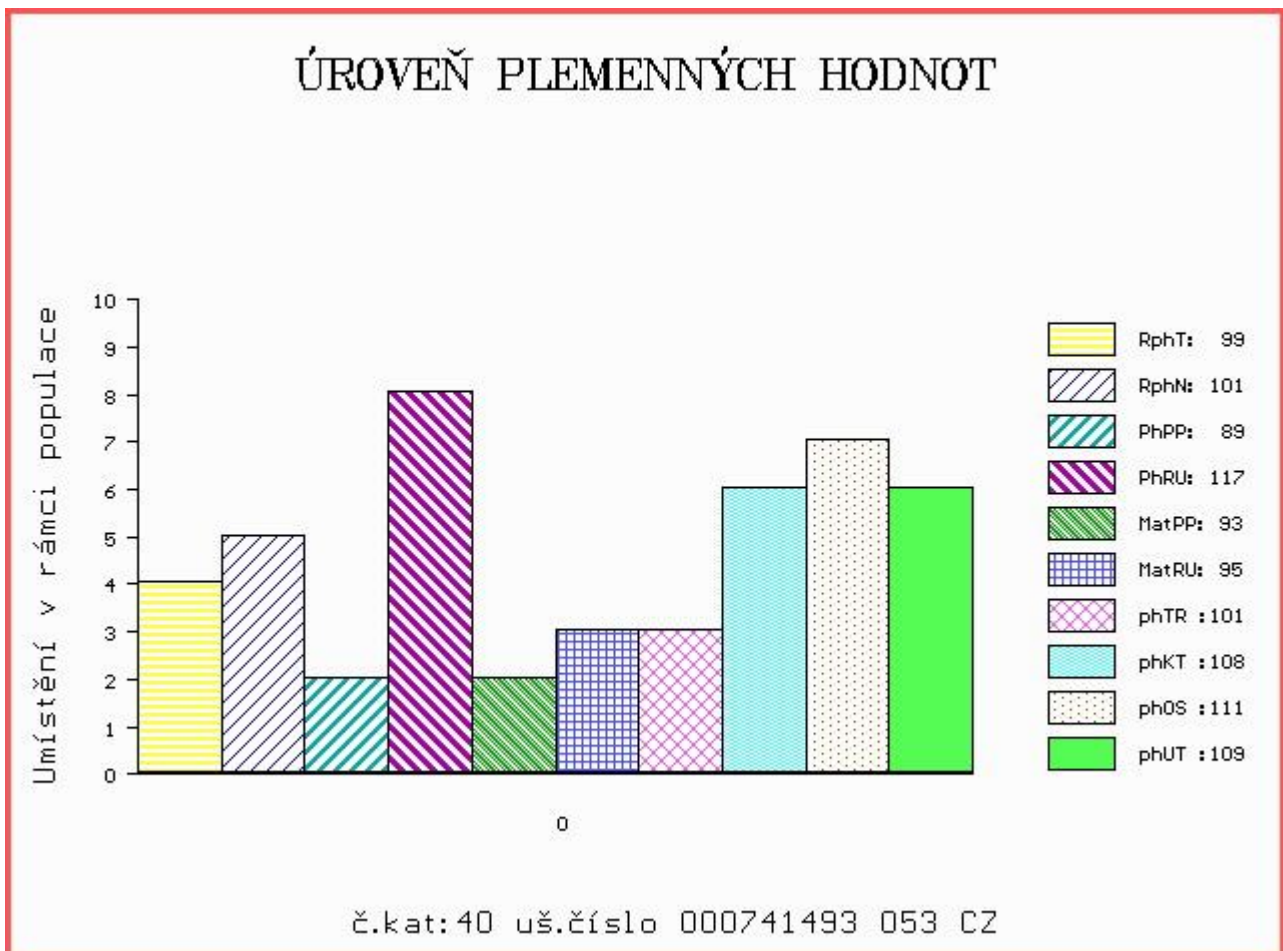

Číslo : **741493 053 CZ BROOK LIPONOVA** Číslo katalogu 40
Dat.nar. : 08.12.2015 Plemeno : T100 Charolais
Chovatel : Liponova a.s.,Lipoltice
Majitel : OPB Cunkov s.r.o.

OOO 268 936 UNESCO RR3 8583102549
OO ZCH 952 JOCRISSE 8594102027
MOO 8578100765 FR OLYMPIADE R4S 8578100765

Otec ZTI 899 BASTION 1001837008
OMO ZCH 516 MAGENTA 4296105603
MO 1001832311 FR TOUPIE 1001832311
MMO 1091101102 FR GOURMANDE 1091101102

OOM ZTI 535 SISTERON 2101109480
OM ZTI 710 EMPREUR 7121499257
MOM 7121133263 FR URBAINA 7121133263

MA 311303 953 CZ /1 ot 435000311303953
OMM ZTI 084 VILLERS RJC 5703573168
MM 127623 941 CZ RADANA Z TÝNIŠTĚ 411000127623941
MMM 8520565325 FR URBINA 8520565325

Vl.užit:nar: 51 kg ve 120d: 191 kg ve 210d: 316 kg v 365d: 530 kg / kříž: 133 cm
Přírustek v testu : 1558 g / 99 přírustek od narození: 1339 g / 101 šourek 37 cm
Věk při ZV 448 dní aktuálně k 27.01.17 hmotnost: 608 kg výška v kříži: 139 cm

PLEMENNÉ HODNOTY										LINEARNÍ HODNOCENÍ						
	pp	ru	ME	pp	ru	TR	KT	OS	UT	Hmot	kříž	TR	KT	OS	UT	CE
BÝK	PE	89	117	ME	93	95	101	108	111	109						
MATKA	PE	82	102	ME	99	102	86	96	100	97	744 /	143	24	20	21	7 72
Otec	PE	102	132	ME	92	85	113	116	118	117	0 /	0	0	0	0	0

HODNOCEN: TR 8 / / 8 KT / / OS / / UT Výsledek: