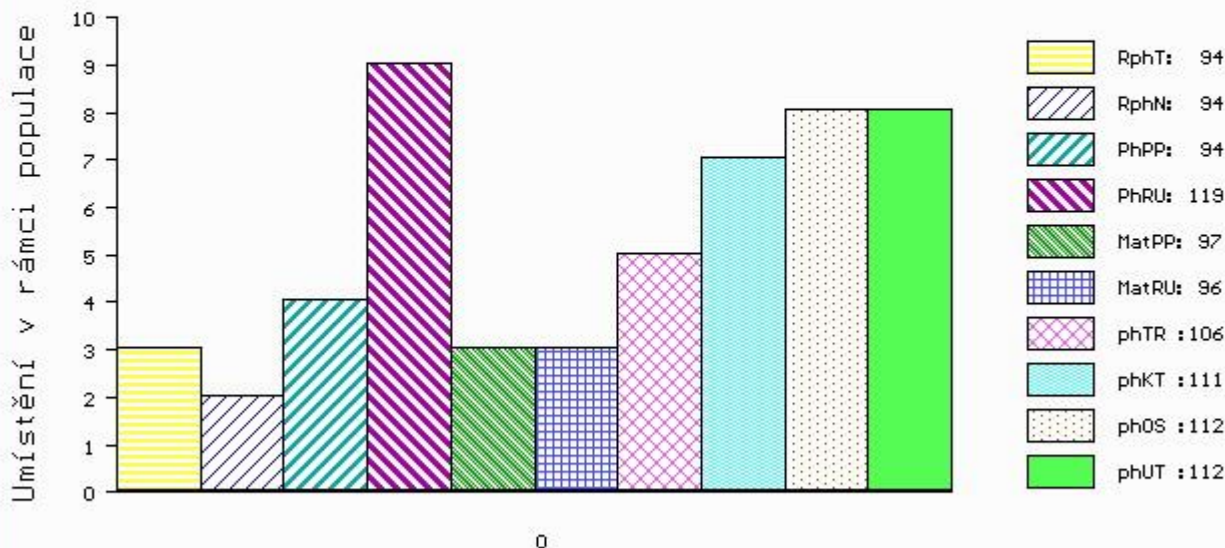

Číslo : 741487 053 CZ BANDITA LIPONOVA V Číslo katalogu 34
Dat.nar. : 04.12.2015 Plemeno : T100 Charolais
Chovatel : Liponova a.s.,Lipoltice
Majitel : Liponova a.s.,Lipoltice

OOO 280 474 SEX-SYMBOL 7121041400
OO 280 473 UNI 8935243530
MOO 8998108875 FR OBLIGEE 8998108875

OTEC ZIT 351 BANCO 0312256177
OMO 280 475 INJECTEUR 0393115551
MO 397110189 FR NAHAIKA 0397110189
MMO 393102071 FR ISBA 0393102071

OOM ZCH 945 UNO SC P 4240830479
OM ZTI 712 CABAR SC P 5703713148
MOM 5703466502 FR TEMPETTE 5703466502

MA 278095 953 CZ /2 ot P 435000278095953
OMM ZCH 855 MARKÝZ OD BÍLÉHO DOMU 164000067944032
MM 127660 941 CZ ROMANOVKA Z TÝNIŠTĚ 411000127660941
MMM 2304108703 FR URSS 2304108703

Vl.užit:nar: 57 kg ve 120d: 220 kg ve 210d: 321 kg v 365d: 518 kg / kříž: 133 cm
Přírustek v testu : 1525 g / 94 přírustek od narození: 1290 g / 94 šourek 37 cm
Věk při ZV 452 dní aktuálně k 27.01.17 hmotnost: 599 kg výška v kříži: 137 cm

PLEMENNÉ HODNOTY

LINEARNÍ HODNOCENÍ

	pp	ru	ME	pp	ru	TR	KT	OS	UT	Hmot	kříž	TR	KT	OS	UT	CE	
BÝK	PE	94	119	ME	97	96	106	111	112	112							
MATKA	PE	94	111	ME	93	108	120	118	118	120	890	150	23	20	20	7	70
OTEC	PE	95	126	ME	101	83	114	117	116	118	0	0	0	0	0	0	0

HODNOCEN: TR 7 / / 7 KT / / OS / / UT Výsledek:

ÚROVEŇ PLEMENNÝCH HODNOT

č.kat:34 uš.číslo 000741487 053 CZ