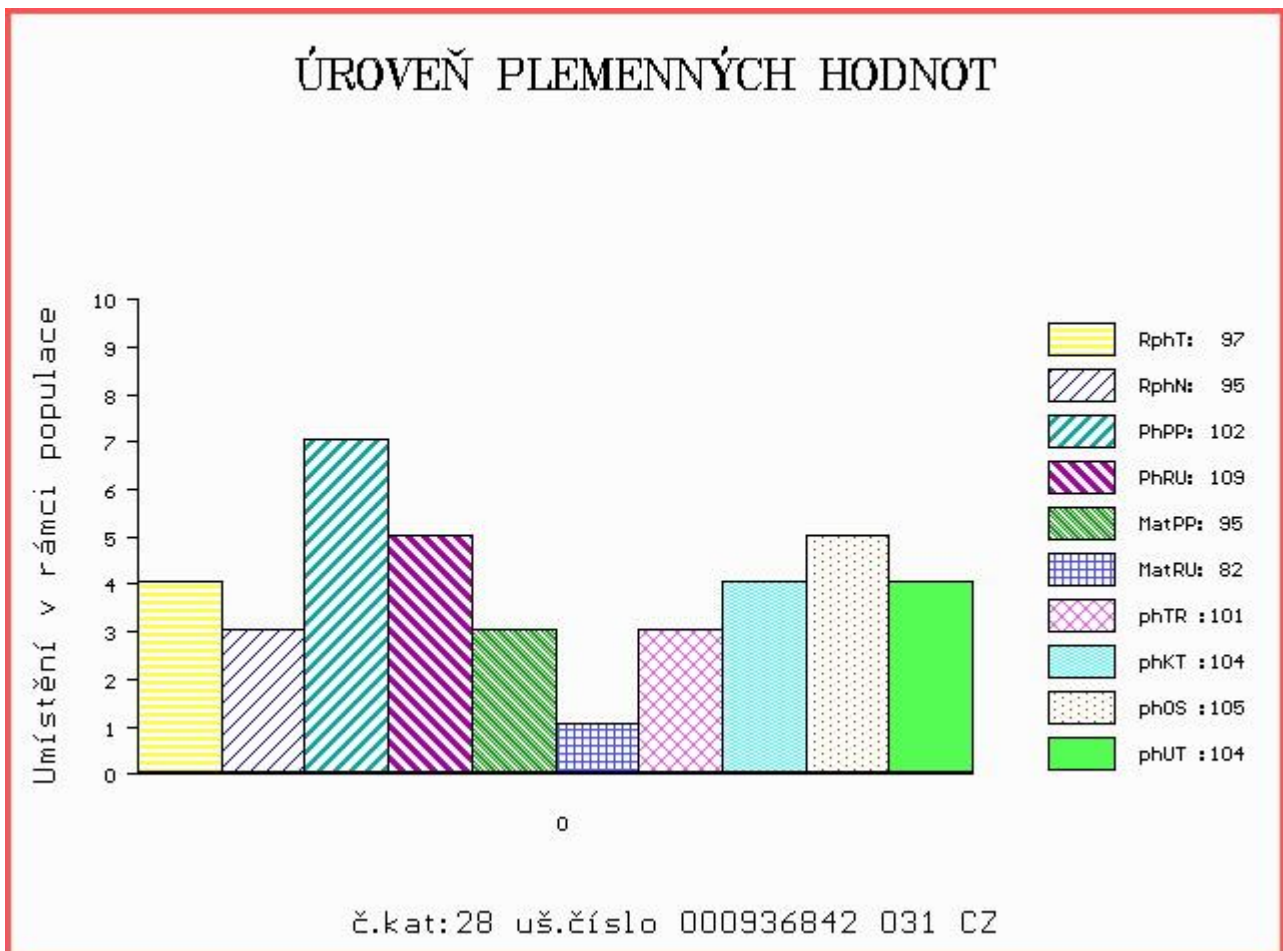

Číslo : 936842 031 CZ BARBAR ZE ZVÍKOVA Číslo katalogu 28
Dat.nar. : 01.12.2015 Plemeno : T100 Charolais
Chovatel : Tájek Jaroslav, Zvíkov
Majitel : Tájek Jaroslav, Zvíkov

OOO 268 801 SAKATA SC P 6770172474
OO ZCH 945 UNO SC P 4240830479
MOO 2100051317 FR RUSTINE 2100051317

OTEC ZTI 712 CABAR SC P 5703713148
OMO ZCH 806 HABIT 7992101442
MO 5703466502 FR TEMPETTE 5703466502
MMO 5703214311 FR PLUME 5703214311

OOM 269 465 PACHA 5813999218
OM ZTI 082 SUPERIEUR RVS 7121261361
MOM 7197100165 FR NOCEUSE 7197100165

MA 395755 931 CZ /3 ot SAMBA ZE ZVÍKOVA ET 352000395755931
OMM ZCH 573 PALADIN P 4240299352
MM 198844 953 CZ PÁJA BOVET ET P 069000198844953
MMM 116993 511 CZ JANA BOVET ET 069000116993511

Vl.užit:nar: 42 kg ve 120d: 206 kg ve 210d: 327 kg v 365d: 551 kg / kříž: 135 cm
Přírůstek v testu : 1625 g / 97 přírůstek od narození: 1440 g / 95 šourek 38 cm
Věk při ZV 455 dní aktuálně k 27.01.17 hmotnost: 651 kg výška v kříži: 140 cm

PLEMENNÉ HODNOTY										LINEARNÍ HODNOCENÍ							
	pp	ru	pp	ru	TR	KT	OS	UT		Hmot	kříž	TR	KT	OS	UT	CE	
BÝK	PE	102	109	ME	95	82	101	104	105	104							
MATKA	PE	95	109	ME	100	65	98	98	99	98	772	148	22	21	19	7	69
OTEC	PE	109	108	ME	90	98	103	107	109	107	0	0	0	0	0	0	0

HODNOCEN: TR 8 / / 9 KT / / OS / / UT Výsledek: