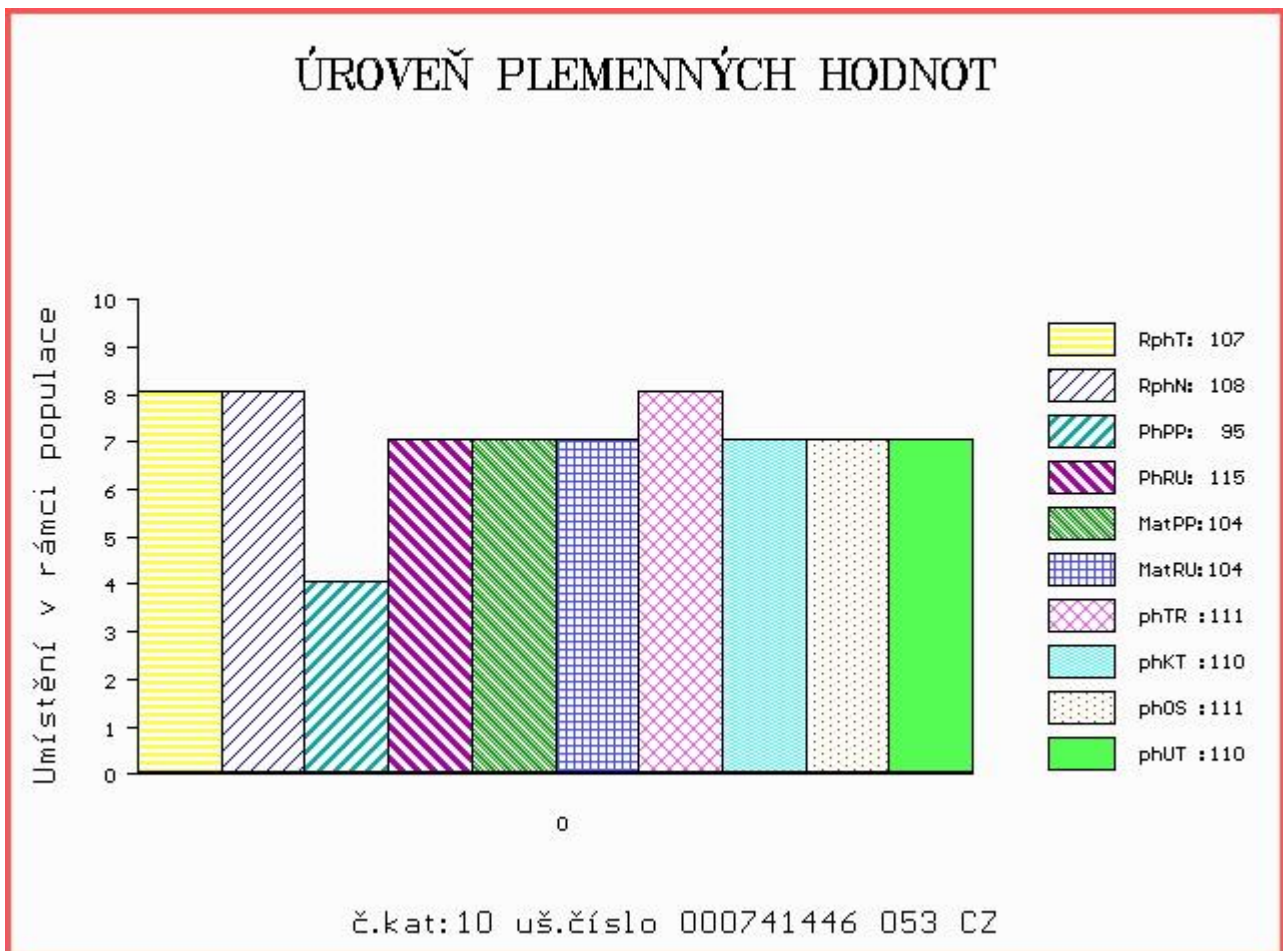

Číslo : 741446 053 CZ BRONCO LIPONOVA Číslo katalogu 10
Dat.nar. : 28.10.2015 Plemeno : T100 Charolais
Chovatel : Liponova a.s.,Lipoltice
Majitel : Liponova a.s.,Lipoltice

OOO 266 914 DALTON 0388110618
OO ZCH 703 NECESSAIRE 6327793880
MOO 394113841 FR LICHETTE 0394113841

OTEC ZIT 349 VIVIERS 5703581890
OMO ZCH 450 LE REBEL 3695100770
MO 5703418896 FR SIBERIE 5703418896
MMO 5796005414 FR MATELOTE 5796005414

OOM ZCH 388 IMPAIR RR3 1893102983
OM ZCH 809 PINAY 8552394134
MOM 8596100049 FR MARY 8596100049

MA 247882 953 CZ /3 ot 435000247882953
OMM ZCH 824 MILDA SMILOVSKÝ 128000033036061
MM 298861 931 CZ 291000298861931
MMM 4240883571 FR VAPEUR 4240883571

Vl.užit:nar: 65 kg ve 120d: 252 kg ve 210d: 384 kg v 365d: 591 kg / kříž: 136 cm
Přírustek v testu : 1941 g / 107 přírustek od narození: 1519 g / 108 šourek 40 cm
Věk při ZV 489 dní aktuálně k 27.01.17 hmotnost: 759 kg výška v kříži: 143 cm

PLEMENNÉ HODNOTY										LINEARNÍ HODNOCENÍ						
	pp	ru	pp	ru	TR	KT	OS	UT		Hmot	kříž	TR	KT	OS	UT	CE
BÝK	PE	95	115	ME	104	104	111	110	111	110						
MATKA	PE	94	103	ME	99	122	99	103	103	102	862	150	26	22	21	7 76
OTEC	PE	95	126	ME	109	87	116	112	113	112	0	0	0	0	0	0

HODNOCEN: TR 9 / /10 KT / / OS / / UT Výsledek: