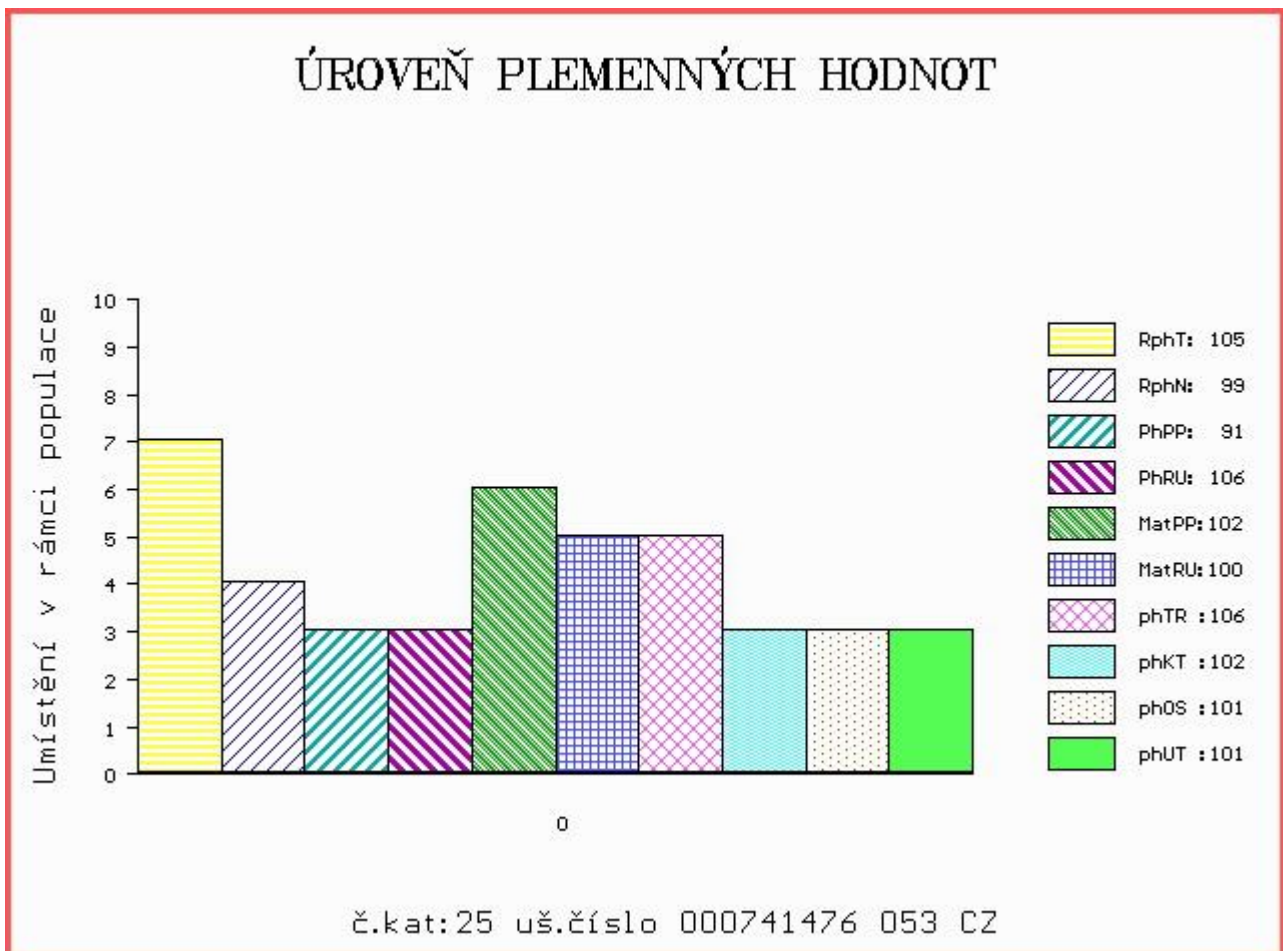

Číslo : 741476 053 CZ BRUMLA LIPONOVA P Číslo katalogu 25
Dat.nar. : 26.11.2015 Plemeno : T100 Charolais
Chovatel : Liponova a.s.,Lipoltice
Majitel : Liponova a.s.,Lipoltice

OOO 268 801 SAKATA SC P 6770172474
OO ZCH 945 UNO SC P 4240830479
MOO 2100051317 FR RUSTINE 2100051317

OTEC ZIT 523 EXOTIC SC P 7121849142
OMO ZCH 704 NATUR 3697010336
MO 7121434650 FR VARSOVIE 7121434650
MMO 7121319464 FR POLOGNE 7121319464

OOM ZCH 387 HARRISON RJ 2292103631
OM ZCH 601 KIJÓN SU 062389104388
MOM 2970 417 CZ JUNON 2393101391

MA 121868 941 CZ /6 ot 062000121868941
OMM ZCH 396 HONIG 164417006574
MM 102925 309 CZ 062000102925309
MMM 4422 417 CZ HALINA SU 062417004422

Vl.užit:nar: 54 kg ve 120d: 210 kg ve 210d: 326 kg v 365d: 565 kg / kříž: 130 cm
Přírustek v testu : 1800 g / 105 přírustek od narození: 1437 g / 99 šourek 38 cm
Věk při ZV 460 dní aktuálně k 27.01.17 hmotnost: 669 kg výška v kříži: 135 cm

PLEMENNÉ HODNOTY										LINEARNÍ HODNOCENÍ							
	pp	ru	pp	ru	TR	KT	OS	UT		Hmot	kříž	TR	KT	OS	UT	CE	
BÝK	PE	91	106	ME	102	100	106	102	101	101							
MATKA	PE	91	89	ME	97	114	97	93	92	93	804	146	24	20	17	7	68
OTEC	PE	89	115	ME	106	93	98	107	110	104	0	0	0	0	0	0	0

HODNOCEN: TR 5 / / 9 KT / / OS / / UT Výsledek: