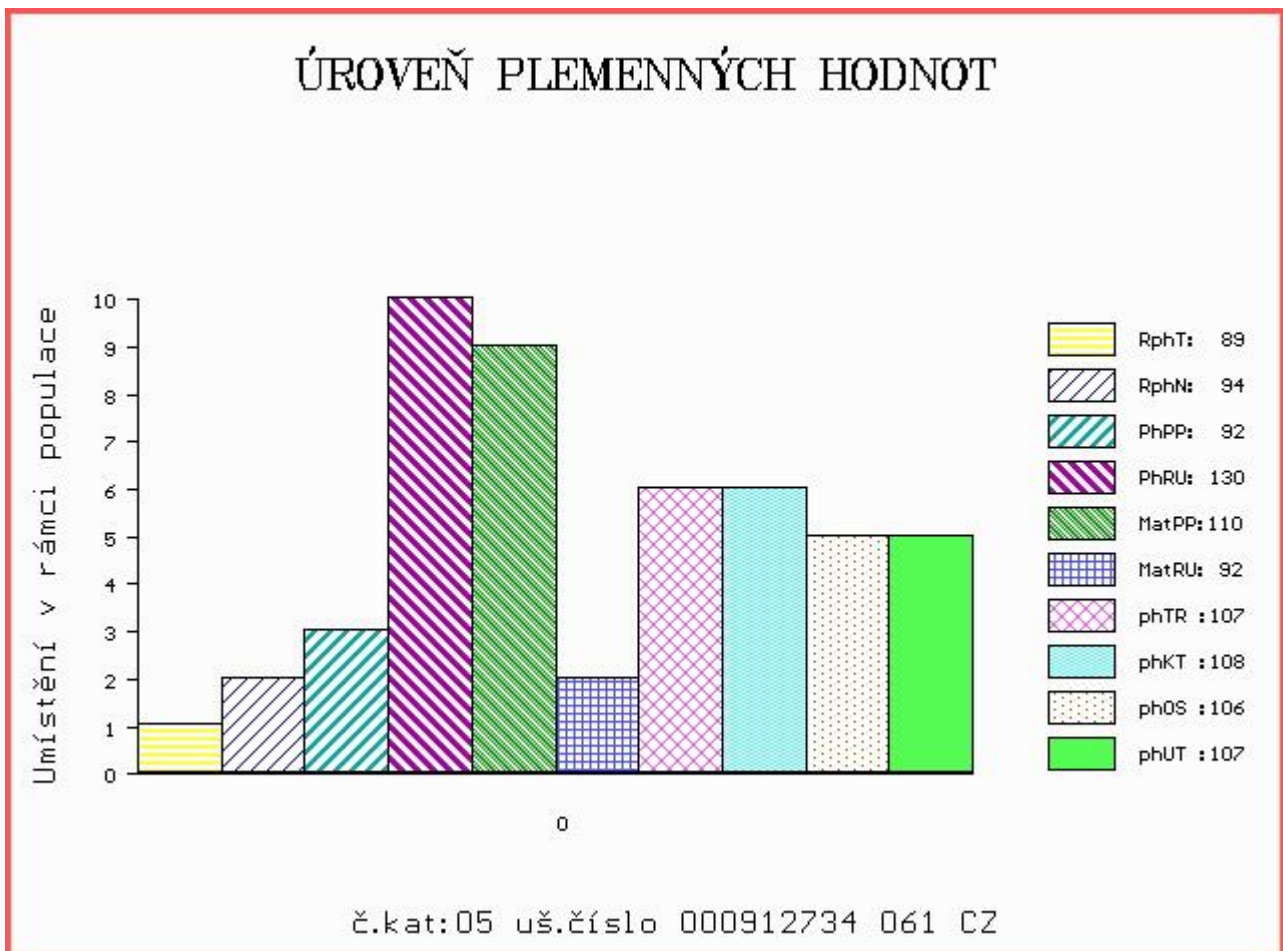

Číslo : 912734 061 CZ BULL Z PROSÍČEK ET Číslo katalogu 5
Dat.nar. : 12.10.2015 Plemeno : T100 Charolais
Chovatel : Velát Jaroslav, Horní Prosička
Majitel : Velát Jaroslav, Horní Prosička

OOO ZCH 450 LE REBEL 3695100770
OO ZTI 085 VIRGIL SC P 4240983344
MOO 7121400365 FR RONDELLE P 7121400365

OTEC ZTI 558 CARNOT SC P 2148228331
OMO ZCH 699 JUMPER 8894104162
MO 2148223038 FR ULNA 2148223038
MMO 2197108874 FR NERVURE 2197108874

OOM 272 510 OURAL 0398125033
OM ZTI 891 URFE 7121253026
MOM 7198118674 FR OLIVE 7198118674

MA 542607 961 CZ /1 ot ZURFINA Z PROSÍČEK ET 457000542607961
OMM ZTI 088 RUSS 6334971421
MM 403400 961 CZ URŠULA Z PROSÍČEK ET 457000403400961
MMM 250675 931 CZ ORI Z OSTRÉHO 253000250675931

Vl.užit:nar: 52 kg ve 120d: 242 kg ve 210d: 389 kg v 365d: 568 kg / kříž: 135 cm
Přírůstek v testu : 1075 g / 89 přírůstek od narození: 1342 g / 94 šourek 38 cm
Věk při ZV 505 dní aktuálně k 27.01.17 hmotnost: 687 kg výška v kříži: 144 cm

PLEMENNÉ HODNOTY										LINEARNÍ HODNOCENÍ							
	pp	ru	pp	ru	TR	KT	OS	UT		Hmot	kříž	TR	KT	OS	UT	CE	
BÝK	PE	92	130	ME	110	92	107	108	106	107							
MATKA	PE	95	126	ME	108	100	102	105	104	105	760	147	25	19	18	6	68
OTEC	PE	93	125	ME	107	89	104	113	114	112	0	0	0	0	0	0	0

HODNOCEN: TR 9 / / 9 KT / / OS / / UT Výsledek: