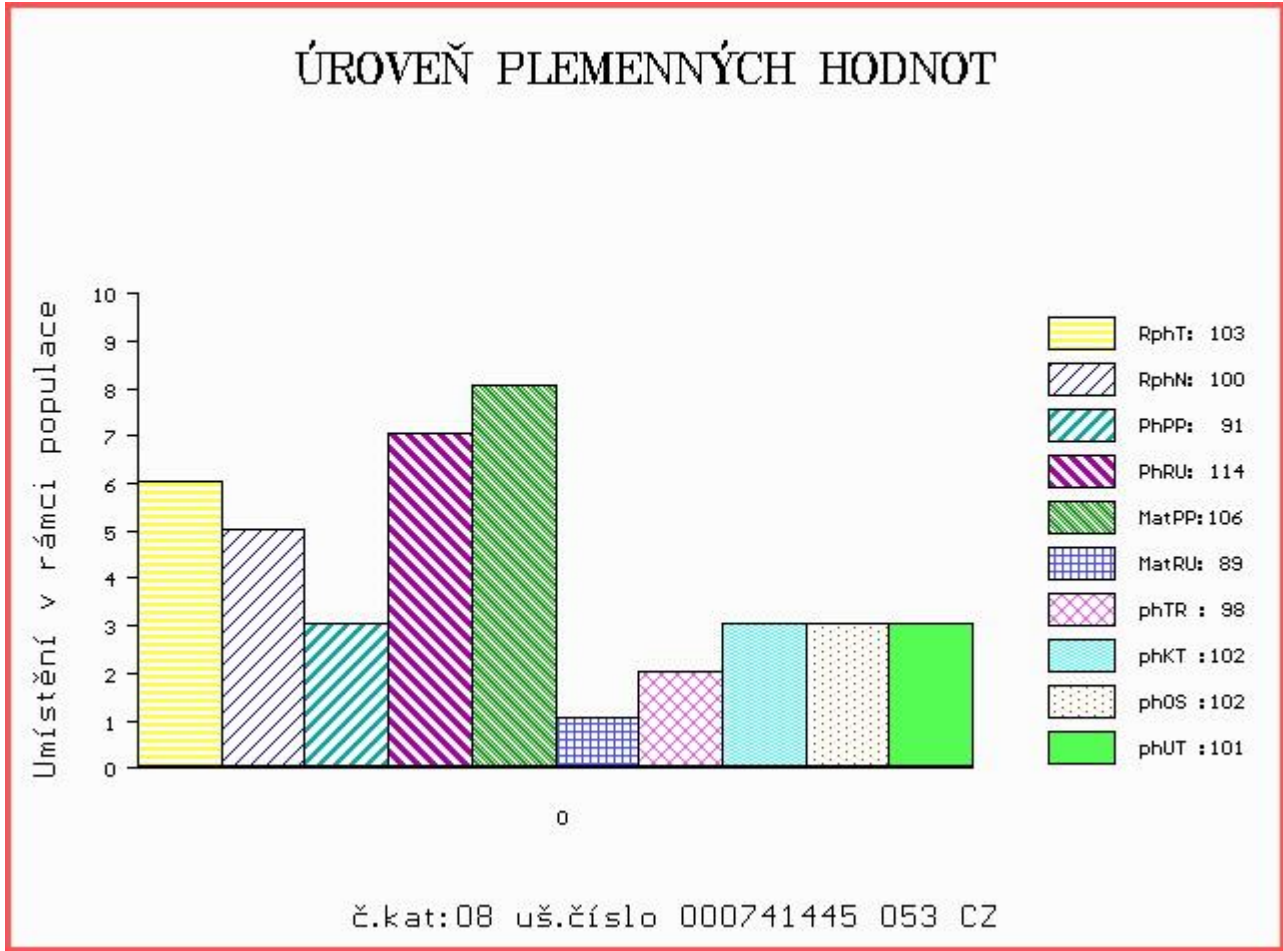

Číslo : 741445 053 CZ BANGO LIPONOVA Číslo katalogu 8
Dat.nar. : 26.10.2015 Plemeno : T100 Charolais
Chovatel : Liponova a.s.,Lipoltice
Majitel : Liponova a.s.,Lipoltice

OOO 280 474 SEX-SYMBOL 7121041400
OO 280 473 UNI 8935243530
MOO 8998108875 FR OBLIGEE 8998108875

OTEC ZIT 351 BANCO 0312256177
OMO 280 475 INJECTEUR 0393115551
MO 397110189 FR NAHAIKA 0397110189
MMO 393102071 FR ISBA 0393102071

OOM ZCH 544 IRTYŠ SMILOVSKÝ 128582122555
OM ZCH 824 MILDÁ SMILOVSKÝ 12800033036061
MOM 2461 417 CZ GITA SMILOVSKÁ 128417002461

MA 298859 931 CZ /6 ot 291000298859931
OMM ZCH 415 HOLANĎAN 151417002332
MM 108327 407 CZ 019407108327
MMM 1131 417 CZ GAMA 019417001131

Vl.užit:nar: 57 kg ve 120d: 233 kg ve 210d: 314 kg v 365d: 518 kg / kříž: 133 cm
Přírustek v testu : 1916 g / 103 přírustek od narození: 1381 g / 100 šourek 39 cm
Věk při ZV 491 dní aktuálně k 27.01.17 hmotnost: 691 kg výška v kříži: 138 cm

PLEMENNÉ HODNOTY										LINEARNÍ HODNOCENÍ							
	pp	ru	pp	ru	TR	KT	OS	UT	Hmot	kříž	TR	KT	OS	UT	CE		
BÝK	PE	91	114	ME	106	89	98	102	102	101							
MATKA	PE	96	103	ME	107	96	96	100	99	97	786	141	20	19	17	6	62
OTEC	PE	95	126	ME	101	83	114	117	116	118	0	0	0	0	0	0	0

HODNOCEN: TR 6 / / 7 KT / / OS / / UT Výsledek: