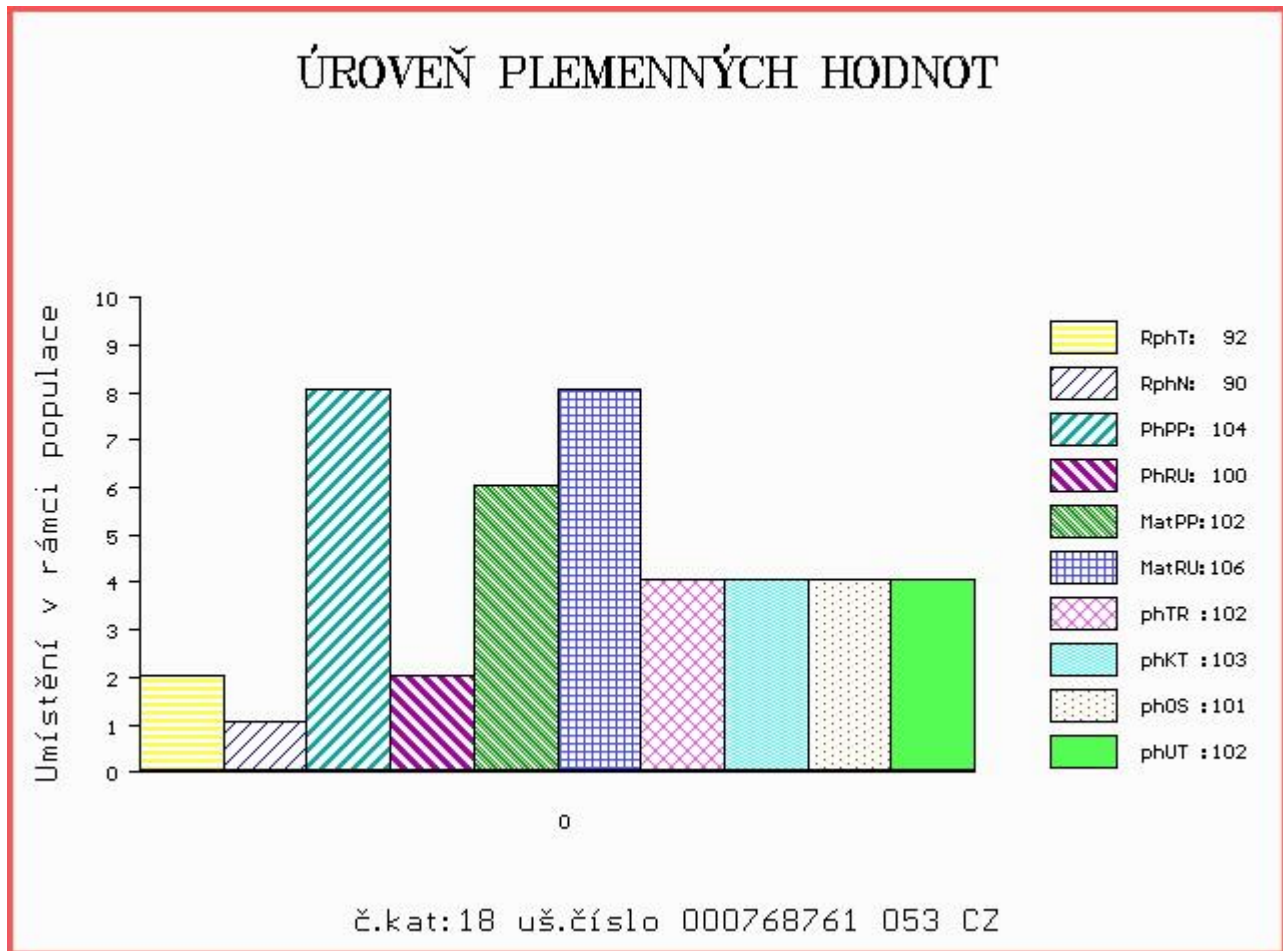

Číslo : 768761 053 CZ CASCH Z KALIŠTĚ Číslo katalogu 18
Dat.nar. : 11.02.2016 Plemeno : Y100 Limousine
Chovatel : Farma Kaliště s.r.o.Č.Libchavy
Majitel : Farma Kaliště s.r.o.Č.Libchavy

OOO 281 256 BABOUIN 1986002441
OO 281 254 FIDELE P 2311392092
MOO 2308994683 FR DORAPEY P 2308994683

Otec ZLM 400 IMBATTABLE PP 4242120209
OMO ZLI 940 CLOVIS P 2308914479
MO 4241712146 FR FABULEUSE P 4241712146
MMO 2306901240 FR ATTALI 2306901240

OOM 267 505 FERRY 1990003045
OM ZLI 437 MOZART Z CUNKOVA ET 253000156381031
MOM 8793051142 FR IDENTIQUE 8793051142

MA 153302 953 CZ /7 ot DANKA Z KALIŠTĚ 031000153302953
OMM ZLI 207 JOUEUR 8794050235
MM 139245 511 CZ DUŠE Z KALIŠTĚ 031000139245511
MMM 355 517 CZ DOUBRAVKA Z KALIŠTĚ 031517000355

Vl.užit:nar: 40 kg ve 120d: 183 kg ve 210d: 331 kg v 365d: 557 kg / kříž: 137 cm
Přírustek v testu : 1508 g / 92 přírustek od narození: 1398 g / 90 šourek 36 cm
Věk při ZV 425 dní aktuálně k 22.03.17 hmotnost: 606 kg výška v kříži: 140 cm

PLEMENNÉ HODNOTY						LINEARNÍ HODNOCENÍ											
	pp	ru	pp	ru	TR	KT	OS	UT	Hmot	kříž	TR	KT	OS	UT	CE		
BÝK	PE	104	100	ME	102	106	102	103	101	102							
MATKA	PE	100	106	ME	110	110	101	106	110	109	740	145	25	18	17	6	66
Otec	PE	101	91	ME	97	100	95	88	83	84	517	134	18	19	18	6	61

HODNOCEN: TR 9 / /10 KT / / OS / / UT Výsledek: