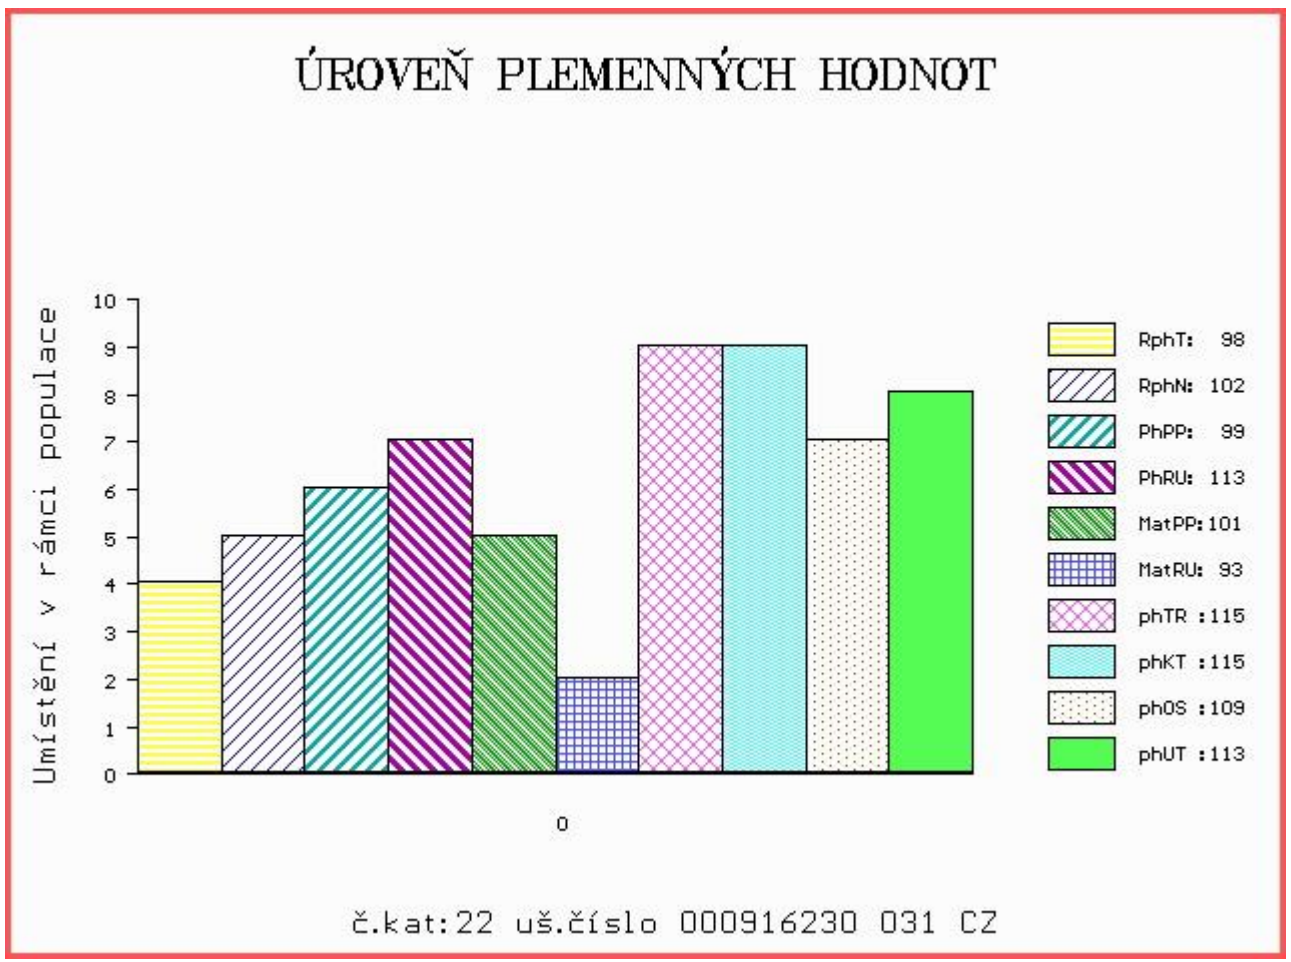

Číslo : 916230 031 CZ CASABLANCA AGF Číslo katalogu 22
Dat.nar. : 02.03.2016 Plemeno : Y100 Limousine
Chovatel : AGRO Jinín, a.s.
Majitel : Agro Jinín + JCH Č.Budějovice

OOO 268 705 NELOMBO 1297172653
OO ZLI 929 TOPTORO 8122073617
MOO 8195125901 FR LAROUSSE 8195125901

Otec ZLM 480 ALEXANDER AGF 448000870551031
OMO 270 612 VASCO 1932034469
MO 1528023757 FR DORDOGNE 1528023757
MMO 1523233274 FR UMEA 1523233274

OOM 000 POETE 2399057918
OM 272 441 TARVIS 1931268687
MOM 1994014322 FR JESSIE 1994014322

MA 1933493071 FR /4 ot ELUE 6003 1933493071
OMM 272 437 TIGROU 1931398725
MM 1932629942 FR BUTINE 6003 1932629942
MMM 1931127829 FR SAGAN 6003 1931127829

Vl.užit:nar: 42 kg ve 120d: 196 kg ve 210d: 316 kg v 365d: 533 kg / kříž: 135 cm
Přírůstek v testu : 1500 g / 98 přírůstek od narození: 1309 g / 102 šourek 36 cm
Věk při ZV 405 dní aktuálně k 22.03.17 hmotnost: 546 kg výška v kříži: 137 cm

PLEMENNÉ HODNOTY										LINEARNÍ HODNOCENÍ						
	pp	ru	pp	ru	TR	KT	OS	UT		Hmot	kříž	TR	KT	OS	UT	CE
BÝK	PE	99	113	ME	101	93	115	115	109	113						
MATKA	PE	100	101	ME	99	98	96	97	99	98	762	148	27	23	23	8 81
Otec	PE	99	115	ME	102	89	115	112	115	116	646	140	25	24	24	9 82

HODNOCEN: TR 8 / / 9 KT / / OS / / UT Výsledek: