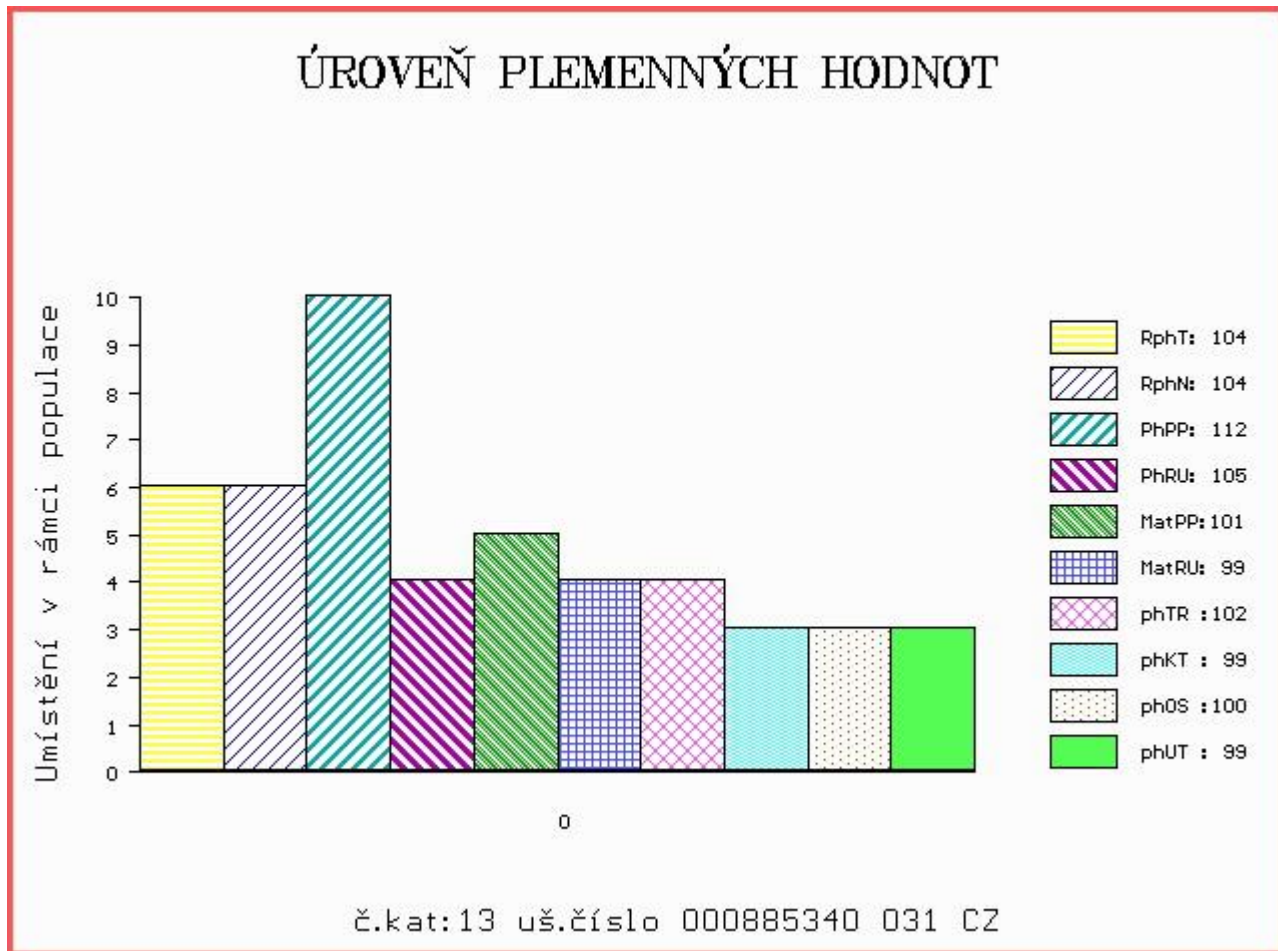

Číslo : **885340 031 CZ CARTER VIMA ET** Číslo katalogu 13
Dat.nar. : 01.02.2016 Plemeno : Y100 Limousine
Chovatel : VIMA Trade s.r.o.
Majitel : VIMA Trade s.r.o.

OOO 268 752 JOUEUR 8794000047
OO 271 208 SCAPIN 2351383257
MOO 2394025563 FR JAPIE 2394025563

OTEC ZLI 746 URVILLE 1931859212
OMO 270 891 DOMINO 1988001780
MO 1930388572 FR OXANE 142 1930388572
MMO 1996000916 FR MERVEILLE 1996000916

OOM 270 530 JUNIOR TVS 1994012999
OM ZLI 538 BONUS P 1526579518
MOM 2424414640 FR VALERIANE ET P 2424414640

MA 515856 931 CZ /1 ot ET 462000515856931
OMM ZLI 666 TASTEVIN 3330021849
MM 396462 931 CZ TETINA Z LAZIŠTĚ 408000396462931
MMM 4627269126 FR BIBICHE 4627269126

Vl.užit:nar: 42 kg ve 120d: 176 kg ve 210d: 331 kg v 365d: 467 kg / kříž: 134 cm
Přírůstek v testu : 1675 g / 104 přírůstek od narození: 1277 g / 104 šourek 36 cm
Věk při ZV 435 dní aktuálně k 22.03.17 hmotnost: 572 kg výška v kříži: 138 cm

PLEMENNÉ HODNOTY										LINEARNÍ HODNOCENÍ							
	pp	ru	pp	ru	TR	KT	OS	UT		Hmot	kříž	TR	KT	OS	UT	CE	
BÝK	PE	112	105	ME	101	99	102	99	100	99							
MATKA	PE	102	106	ME	95	97	109	101	101	102	706	146	26	19	16	6	67
OTEC	PE	114	110	ME	108	94	104	99	100	101	0	0	0	0	0	0	0

HODNOCEN: TR 7 / / 6 KT / / OS / / UT Výsledek: