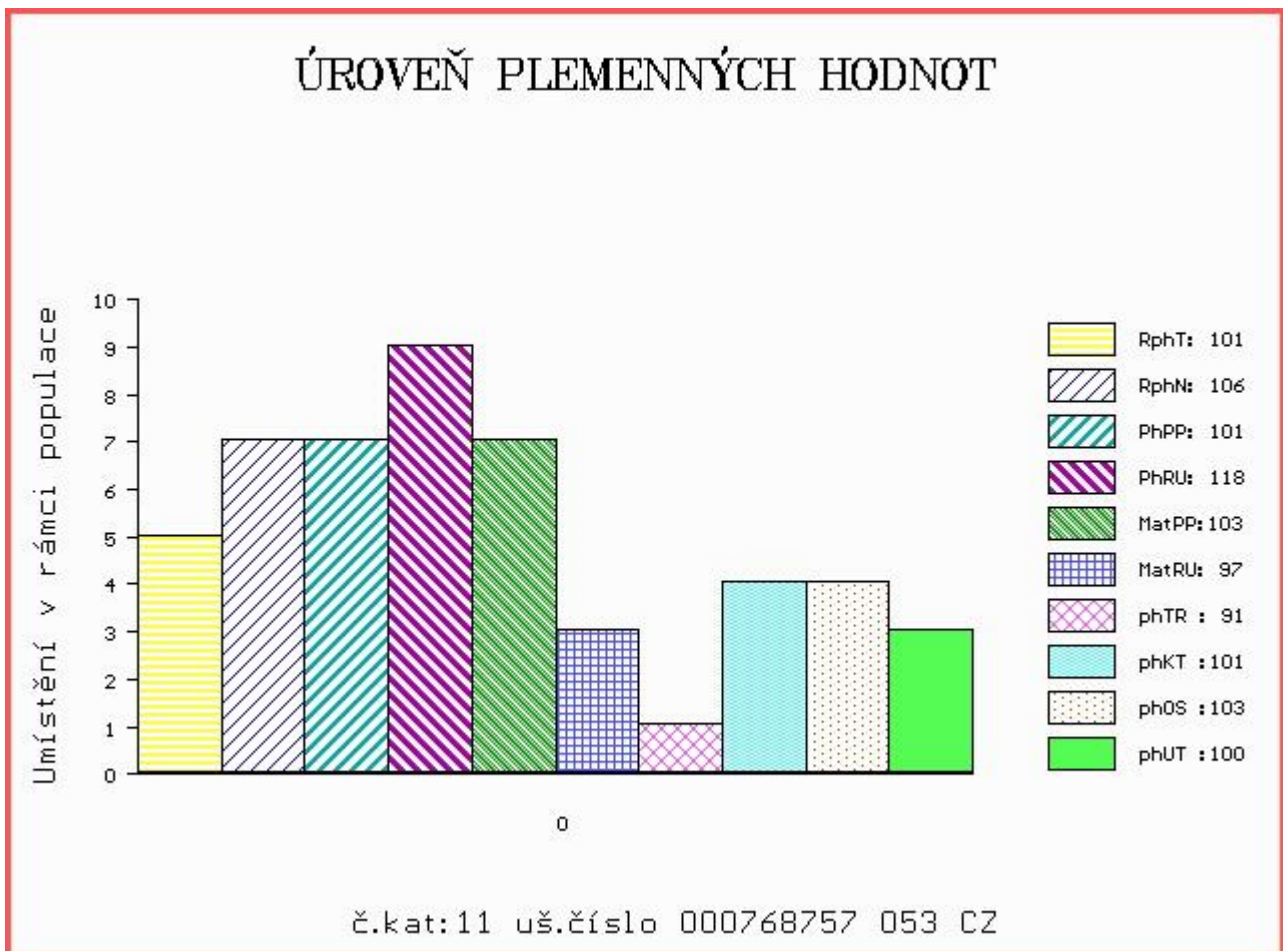

Číslo : 768757 053 CZ CARACAS Z KALIŠTĚ Číslo katalogu 11
Dat.nar. : 31.01.2016 Plemeno : Y100 Limousine
Chovatel : Farma Kaliště s.r.o.Č.Libchavy
Majitel : Farma Kaliště s.r.o.Č.Libchavy

OOO 270 873 PARADIS 2255671789
OO 271 361 ADROIT 1932017859
MOO 1997018817 FR NILINDA 1997018817

Otec ZLI 888 EUPLUS 2309430066
OMO 271 352 RAFIOT 4977941997
MO 2395525421 FR VANINA 2305525421
MMO 2351246306 FR RIVIERA 2351246306

OOM 265 620 BAMBINO-MN 8786001669
OM ZLI 268 IONESCO 3693000206
MOM 3687001802 FR COQUETTE 3687001802

MA 153298 953 CZ /7 ot HEDA Z KALIŠTĚ 031000153298953
OMM ZLI 293 IVOŠ 093387049813
MM 33187 953 CZ HALINA Z KALIŠTĚ 031000033187953
MMM 113028 511 CZ HERMA Z KALIŠTĚ 031511113028

Vl.užit:nar: 44 kg ve 120d: 220 kg ve 210d: 342 kg v 365d: 526 kg / kříž: 136 cm
Přírůstek v testu : 1408 g / 101 přírůstek od narození: 1341 g / 106 šourek 34 cm
Věk při ZV 436 dní aktuálně k 22.03.17 hmotnost: 602 kg výška v kříži: 140 cm

PLEMENNÉ HODNOTY										LINEARNÍ HODNOCENÍ						
	pp	ru	pp	ru	TR	KT	OS	UT		Hmot	kříž	TR	KT	OS	UT	CE
BÝK	PE	101	118	ME	103	97	91	101	103	100						
MATKA	PE	107	111	ME	102	98	103	110	111	111	840	146	26	20	19	7 72
Otec	PE	95	125	ME	104	96	102	101	100	101	1090	155	29	27	25	9 90

HODNOCEN: TR 8 / / 9 KT / / OS / / UT Výsledek: