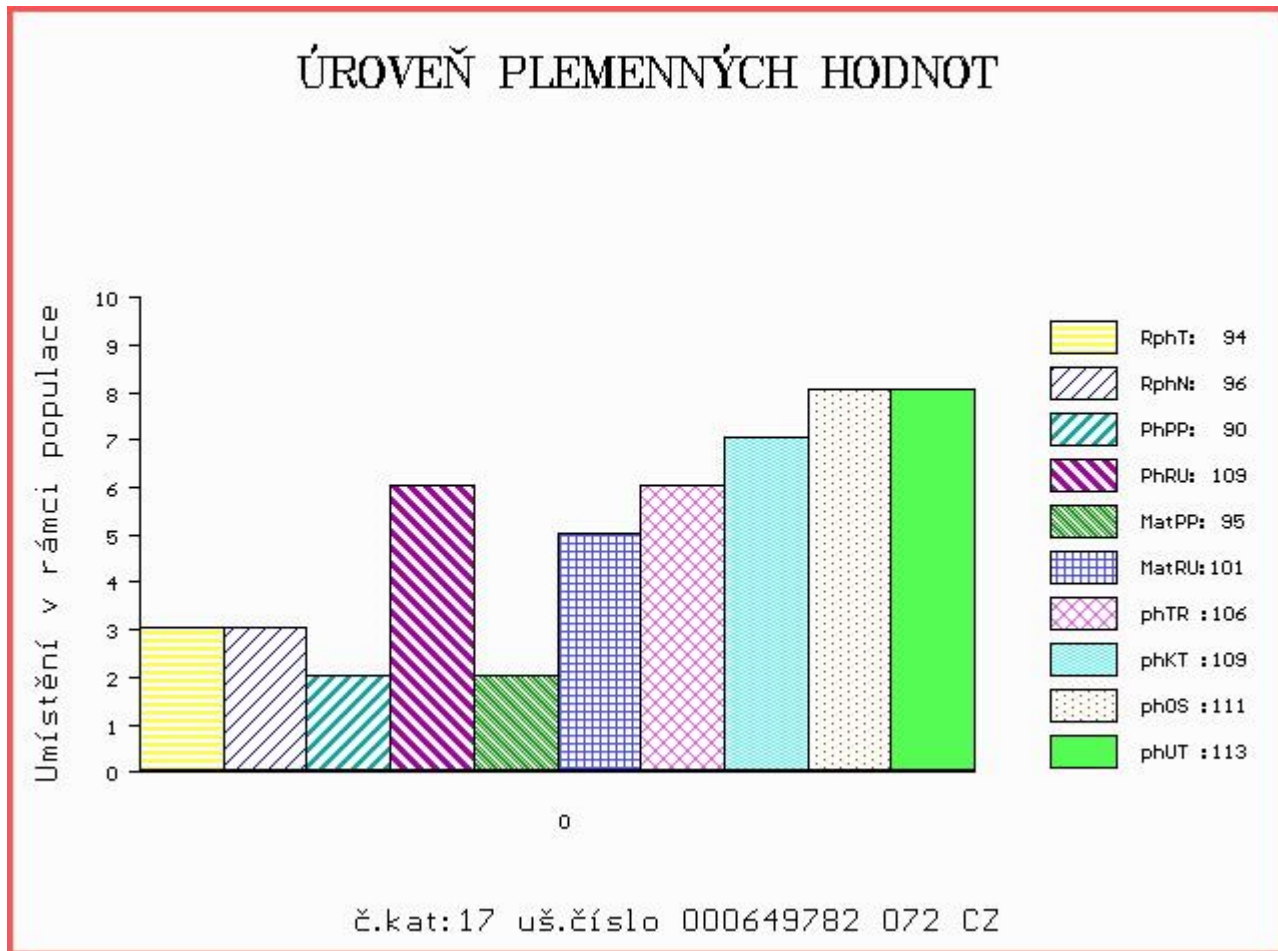

Číslo : 649782 072 CZ COLOMBO Z LUTONINY P Číslo katalogu 17
Dat.nar. : 07.02.2016 Plemeno : Y100 Limousine
Chovatel : Švidrnochová Jana ing.,Lutonina
Majitel : Švidrnochová Jana ing.,Lutonina

OOO 270 290 TITANES P 06.651 33993
OO ZLI 650 TIGRIS PP 14.026 24243
MOO 1401547615 DE FELCA P 14.015 47615

OTEC ZLM 410 FRISSON P 2311392040
OMO 279 959 VIGNY B 8604154072
MO 2308904942 FR COLOMBE 2308904942
MMO 2305515902 FR VAHINE 2305515902

OOM ZLI 268 IONESCO 3693000206
OM ZLI 810 SAM ZE SVATÉ KATEŘINY 393000529799042
MOM 155006 931 CZ MELINDA Z OSTRÉHO 253000155006931

MA 244169 981 CZ /1 ot ZORINKA VFU 007000244169981
OMM ZLI 294 LOUXOR 1995010819
MM 105092 981 CZ NORMA VFU 007000105092981
MMM 113284 704 CZ IRIS VFU 007704113284

Vl.užit:nar: 42 kg ve 120d: 180 kg ve 210d: 320 kg v 365d: 517 kg / kříž: 137 cm
Přírůstek v testu : 1350 g / 94 přírůstek od narození: 1311 g / 96 šourek 35 cm
Věk při ZV 429 dní aktuálně k 22.03.17 hmotnost: 578 kg výška v kříži: 140 cm

PLEMENNÉ HODNOTY										LINEARNÍ HODNOCENÍ						
	pp	ru	pp	ru	TR	KT	OS	UT		Hmot	kříž	TR	KT	OS	UT	CE
BÝK	PE	90	109	ME	95	101	106	109	111	113						
MATKA	PE	100	114	ME	92	106	105	100	96	97	800	143	25	20	20	7 72
OTEC	PE	70	99	ME	100	98	118	111	110	113	0	0	0	0	0	0

HODNOCEN: TR 9 / / 9 KT / / OS / / UT Výsledek: