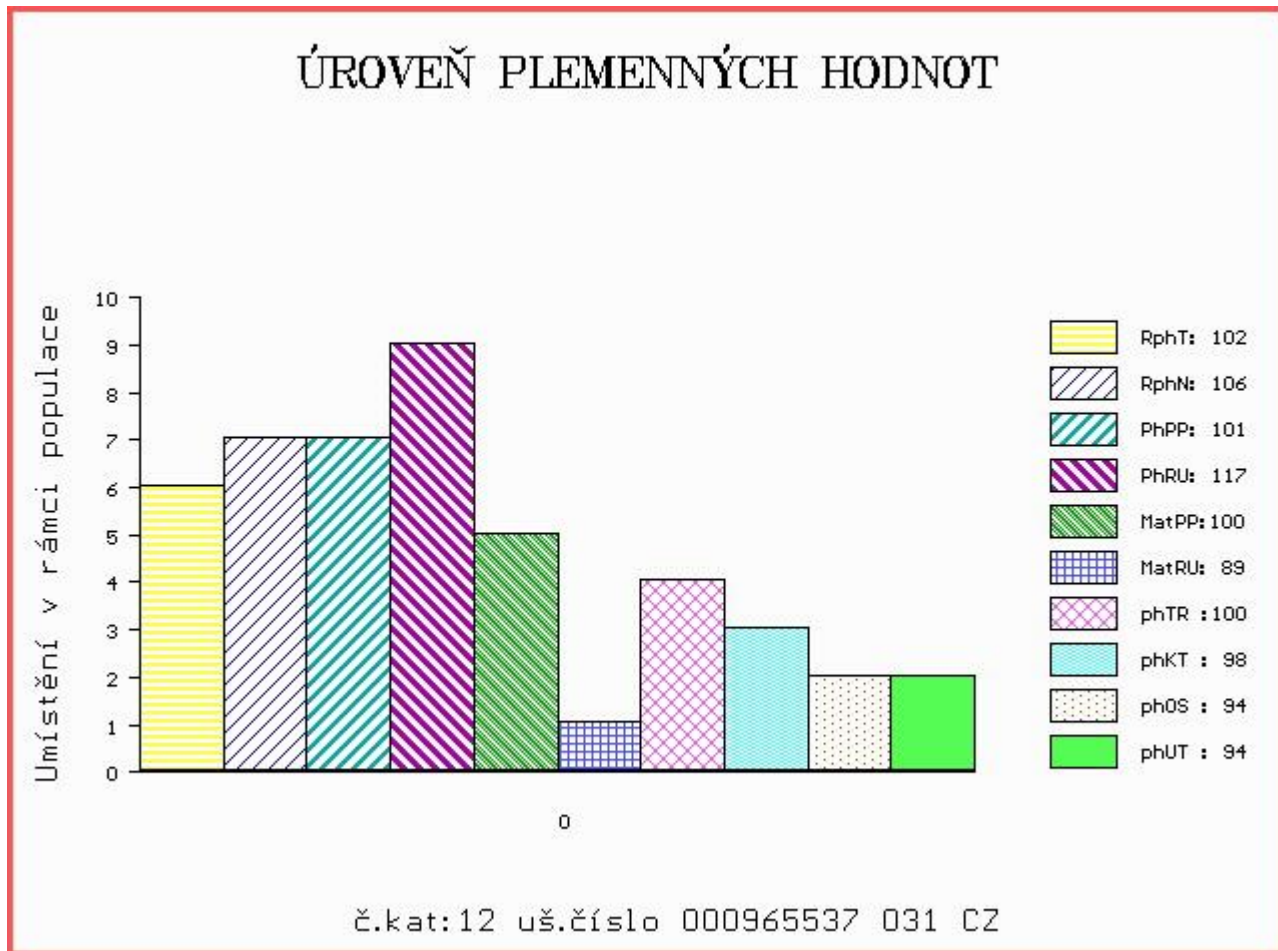

Číslo : **965537 031 CZ CELESTIN** Číslo katalogu 12
Dat.nar. : 31.01.2016 Plemeno : Y100 Limousine
Chovatel : ZD Slavče
Majitel : ZD Slavče

OOO ZLI 230 DAUPHIN 1988004715
OO 275 831 POSEIDON 7713469838
MOO 7794066337 FR JOUVEN J853 7794066337

Otec ZLM 050 AZURRI 1932014117
OMO 275 833 JAZZ 1994015819
MO 1998008588 FR OLYMPE 1998008588
MMO 1990010208 FR FLORALIE 1990010208

OOM 270 530 JUNIOR TVS 1994012999
OM ZLI 538 BONUS P 1526579518
MOM 2424414640 FR VALERIANE ET P 2424414640

MA 515856 931 CZ /1 ot ET 462000515856931
OMM ZLI 666 TASTEVIN 3330021849
MM 396462 931 CZ TETINA Z LAZIŠTĚ 408000396462931
MMM 4627269126 FR BIBICHE 4627269126

Vl.užit:nar: 46 kg ve 120d: 187 kg ve 210d: 324 kg v 365d: 470 kg / kříž: 134 cm
Přírůstek v testu : 1725 g / 102 přírůstek od narození: 1288 g / 106 šourek 34 cm
Věk při ZV 436 dní aktuálně k 22.03.17 hmotnost: 582 kg výška v kříži: 136 cm

PLEMENNÉ HODNOTY										LINEARNÍ HODNOCENÍ							
	pp	ru	pp	ru	TR	KT	OS	UT		Hmot	kříž	TR	KT	OS	UT	CE	
BÝK	PE	101	117	ME	100	89	100	98	94	94							
MATKA	PE	102	106	ME	95	97	109	101	101	102	706	146	26	19	16	6	67
Otec	PE	108	119	ME	99	85	88	95	100	96	0	0	0	0	0	0	0

HODNOCEN: TR 6 / / 6 KT / / OS / / UT Výsledek: