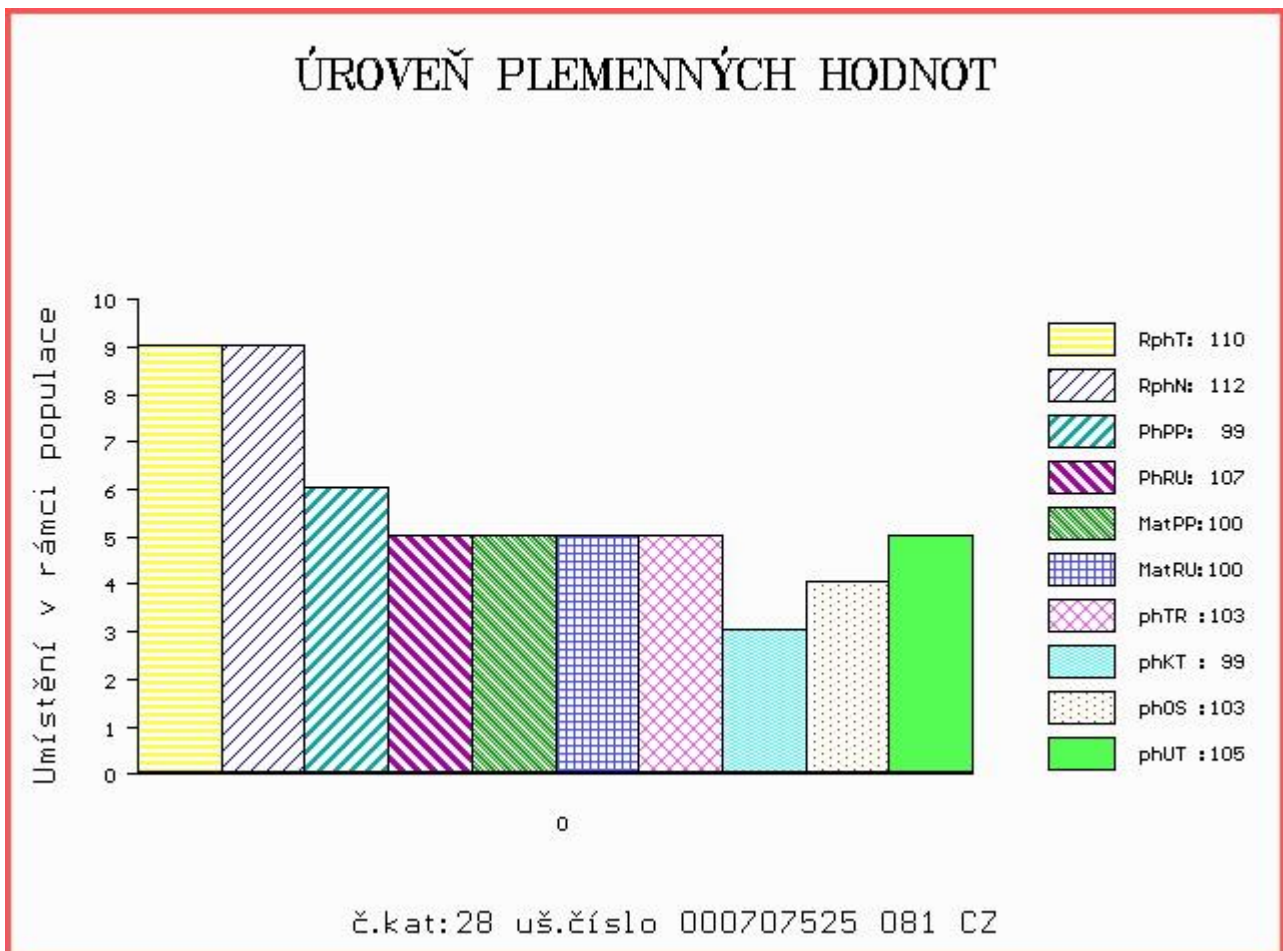

Číslo : 707525 081 CZ CORN Z MELČE P Číslo katalogu 28
Dat.nar. : 15.03.2016 Plemeno : Y100 Limousine
Chovatel : Bystrianská Jana, Melč
Majitel : Bystrianská J.+ JCH Č.Budějovice

OOO 271 361 ADROIT 1932017859
OO ZLI 888 EUPLUS 2309430066
MOO 2395525421 FR VANINA 2305525421

Otec ZLM 137 VIGO Z KALIŠTĚ 031000670477053
OMO ZLI 403 NECTAR 1997013151
MO 167513 953 CZ FEMINA Z KALIŠTĚ 031000167513953
MMO 8115 517 CZ FLORA Z KALIŠTĚ 031517008115

OOM ZLI 553 RYDE URANOS P 57065-00457
OM 271 627 BELOT P 8715030855
MOM 8715030309 FR PERLE 8715030309

MA 1629598676 FR /4 ot ECORCE P 1629598676
OMM 271 651 SOLEIL 1629597327
MM 1629597572 FR URSULINE 1629597572
MMM 1629597186 FR RASMINE 1629597186

Vl.užit:nar: 42 kg ve 120d: 195 kg ve 210d: 284 kg v 365d: 557 kg / kříž: 137 cm
Přírůstek v testu : 1783 g / 110 přírůstek od narození: 1419 g / 112 šourek 37 cm
Věk při ZV 392 dní aktuálně k 22.03.17 hmotnost: 570 kg výška v kříži: 137 cm

PLEMENNÉ HODNOTY										LINEARNÍ HODNOCENÍ						
	pp	ru	pp	ru	TR	KT	OS	UT		Hmot	kříž	TR	KT	OS	UT	CE
BÝK	PE	99	107	ME	100	100	103	99	103	105						
MATKA	PE	101	99	ME	101	95	102	94	92	94	690	143	24	19	20	6 69
Otec	PE	97	116	ME	100	104	104	112	112	112	655	141	28	20	20	7 75

HODNOCEN: TR 8 / /10 KT / / OS / / UT Výsledek: