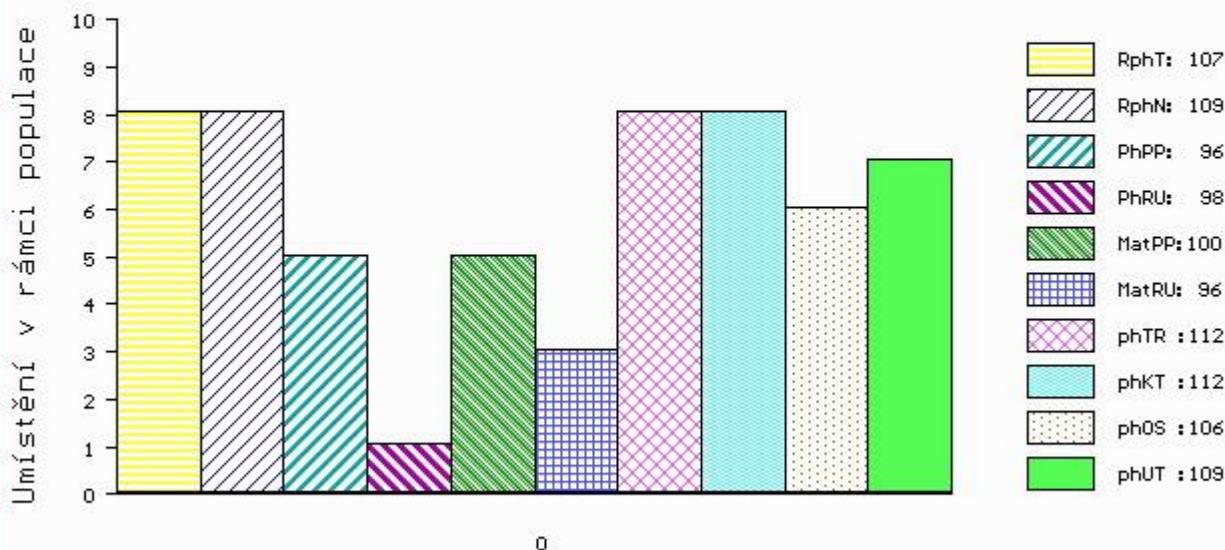

Číslo : 976150 031 CZ CAVENDICH AGF

Číslo katalogu 24

Dat.nar. : 10.03.2016 Plemeno : Y100 Limousine

Chovatel : AGRO Jinín, a.s.

Majitel : AGRO Jinín, a.s.

OOO	271 651	SOLEIL	1629597327
OO	272 137	CRACK	8607157645
MOO	8704320132	FR POUPOULE	8704320132

OTEC	ZLM	218	VARGA AGF	448000780914031

OMO	272 465	TRIOMPHE	2303327452
MO	2308624409	FR CERISE	2308624409
MMO	2302825559	FR TABLETTE	2302825559

OOM	000	VALLON	2305515912
OM	272 463	DYNAMIQUE	1932853302
MOM	1930678302	FR PLANETE	1930678302

MA	4810046459	FR	/4	ot FANFARE	4810046459

OMM	268 707	EPSON	8789003682
MM	4802035656	FR SOUMISE	4802035656
MMM	4814309510	FR JOLIE	4814309510

Vl.užit:nar: 40 kg ve 120d: 210 kg ve 210d: 281 kg v 365d: 541 kg / kříž: 137 cm

Přírůstek v testu : 1733 g / 107 přírůstek od narození: 1385 g / 109 šourek 34 cm

Věk při ZV 397 dní aktuálně k 22.03.17 hmotnost: 562 kg výška v kříži: 137 cm

PLEMENNÉ HODNOTY

LINEARNÍ HODNOCENÍ

	pp	ru	ME	pp	ru	TR	KT	OS	UT	Hmot	kříž	TR	KT	OS	UT	CE
BÝK	PE	96	98	ME	100	96	112	112	106	109						
MATKA	PE	97	84	ME	104	100	106	94	92	94	670	141	21	21	20	7 69
OTEC	PE	96	112	ME	97	93	90	107	109	105	680	141	26	23	23	8 80

HODNOCEN: TR 8 / /10 KT / / OS / / UT Výsledek:

ÚROVEŇ PLEMENNÝCH HODNOT

č.kat:24 uš.číslo 000976150 031 CZ