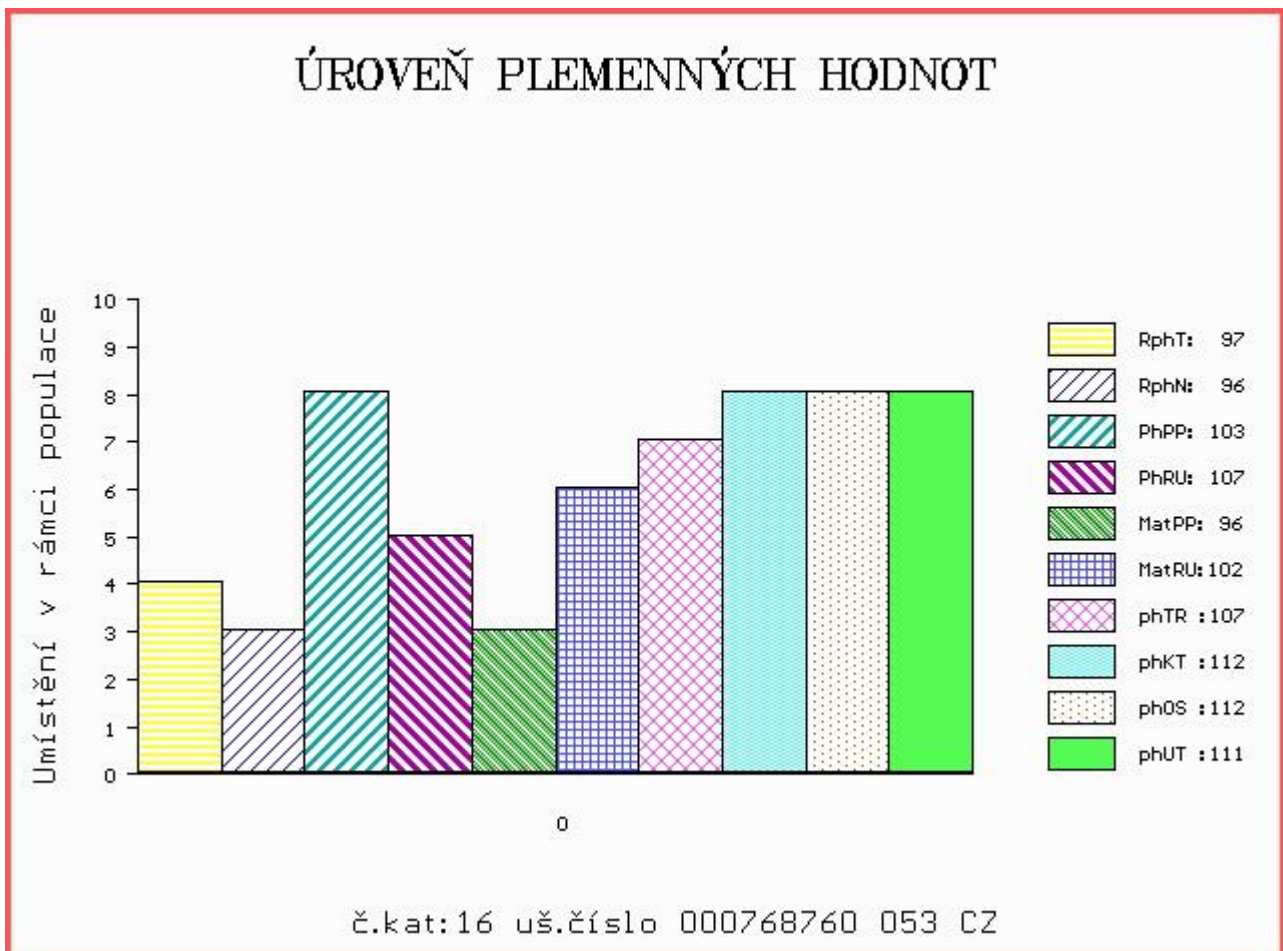

Číslo : 768760 053 CZ CAMUEL Z KALIŠTĚ Číslo katalogu 16
Dat.nar. : 04.02.2016 Plemeno : Y100 Limousine
Chovatel : Farma Kaliště s.r.o.Č.Libchavy
Majitel : Farma Kaliště s.r.o.Č.Libchavy

OOO ZLI 553 RYDE URANOS P 57065-00457
OO ZLI 923 DIAMANT P 1932978570
MOO 1931752635 FR UZERCHE 1931752635

Otec ZLM 150 VÁVRA BOVET ET 069000662027053
OMO 271 651 SOLEIL 1629597327
MO 1629597593 FR UVALE 1629597593
MMO 1629597183 FR RURALE 1629597183

OOM 265 068 JABOT 1993015958
OM ZLI 295 MALIBU 3696026196
MOM 3692005630 FR HAITI 3692005630

MA 233236 953 CZ /4 ot HÁTA Z KALIŠTĚ 031000233236953
OMM ZLI 268 IONESCO 3693000206
MM 153298 953 CZ HEDA Z KALIŠTĚ 031000153298953
MMM 33187 953 CZ HALINA Z KALIŠTĚ 031000033187953

Vl.užit:nar: 44 kg ve 120d: 212 kg ve 210d: 319 kg v 365d: 530 kg / kříž: 138 cm
Přírůstek v testu : 1641 g / 97 přírůstek od narození: 1357 g / 96 šourek 34 cm
Věk při ZV 432 dní aktuálně k 22.03.17 hmotnost: 603 kg výška v kříži: 143 cm

PLEMENNÉ HODNOTY										LINEARNÍ HODNOCENÍ						
	pp	ru	pp	ru	TR	KT	OS	UT		Hmot	kříž	TR	KT	OS	UT	CE
BÝK	PE	103	107	ME	96	102	107	112	112	111						
MATKA	PE	113	94	ME	96	113	108	109	112	111	750	145	24	19	18	7 68
Otec	PE	95	114	ME	92	94	111	120	120	120	644	146	26	22	21	8 77

HODNOCEN: TR 10 / / 9 KT / / OS / / UT Výsledek: