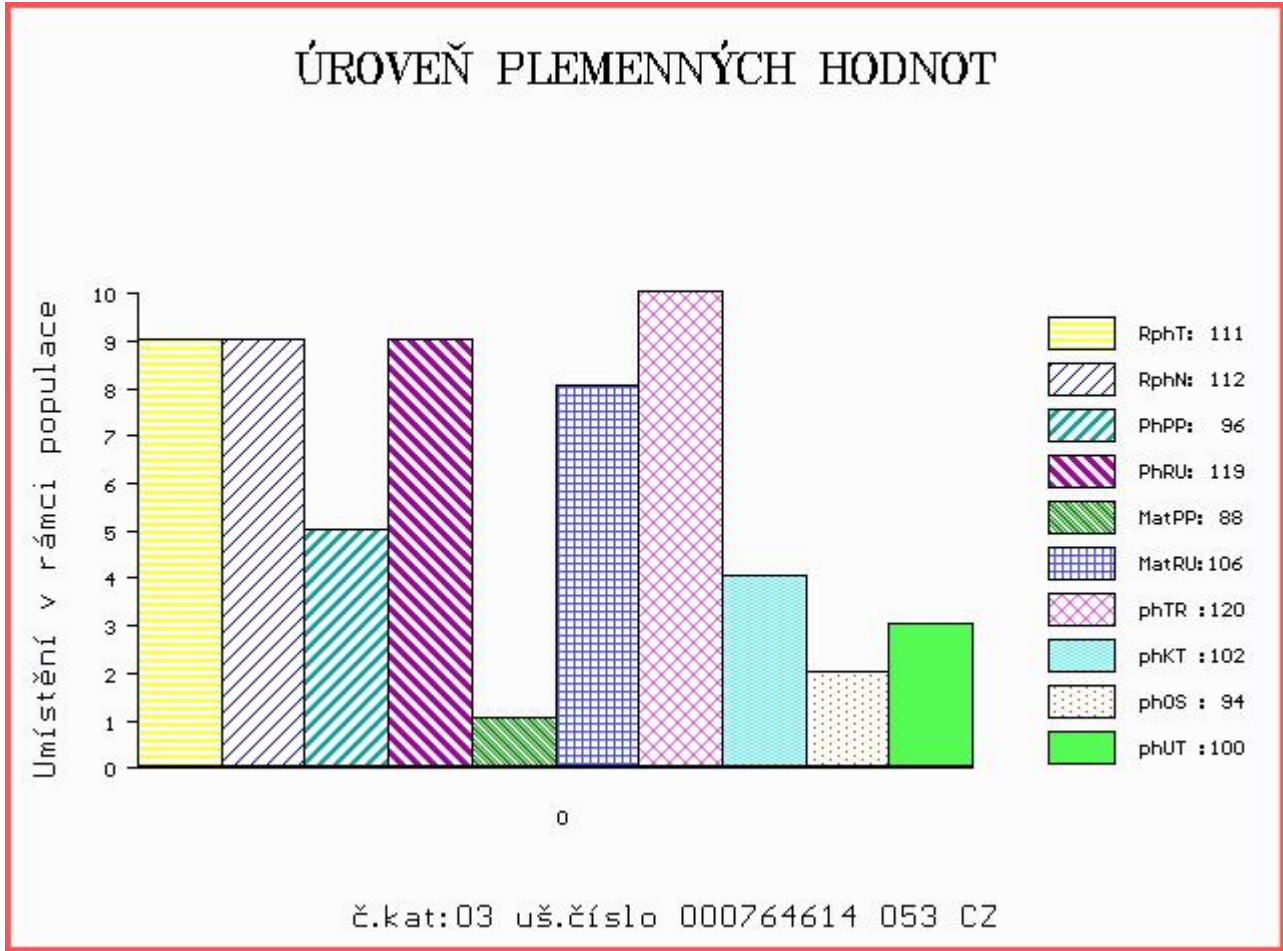

Číslo : 764614 053 CZ CONRÁD AVENA Číslo katalogu 3
Dat.nar. : 13.01.2016 Plemeno : Y100 Limousine
Chovatel : Avena s.r.o.Dlouhá Třebová
Majitel : Avena s.r.o.Dlouhá Třebová

OOO 271 383 VAISSEAU 1931746584
OO ZLI 763 DIABOLO 1627497240
MOO 1627496970 FR AUBANNE 1627496970

OTEC ZLM 120 VERMEER VFU 007000626845081
OMO ZLI 325 KOLJA VFU 007764119005
MO 163683 981 CZ 007000163683981
MMO 236 517 CZ GAJA VFU 007517000236

OOM ZLI 208 JOKEY 8794003163
OM ZLI 319 JOKER VFU 007764119018
MOM 61 705 CZ FREGATE 8790050891

MA 219104 953 CZ /5 ot SIMONA AVENA 028000219104953
OMM LIP 114 CHULIO 007517003850
MM 100345 953 CZ NEOMI AVENA 028000100345953
MMM 109622 511 CZ CHRPA AVENA 028511109622

Vl.užit:nar: 39 kg ve 120d: 204 kg ve 210d: 323 kg v 365d: 532 kg / kříž: 139 cm
Přírustek v testu : 1691 g / 111 přírustek od narození: 1422 g / 112 šourek 37 cm
Věk při ZV 454 dní aktuálně k 22.03.17 hmotnost: 656 kg výška v kříži: 142 cm

PLEMENNÉ HODNOTY						LINEARNÍ HODNOCENÍ									
	pp	ru	pp	ru	TR	KT	OS	UT	Hmot	kříž	TR	KT	OS	UT	CE
BÝK	PE	96	119	ME	88	106	120	102	94	100					
MATKA	PE	97	111	ME	79	108	107	110	114	113	850	147	26	19	7 71
OTEC	PE	88	124	ME	100	104	98	89	84	86	600	137	26	22	8 77

HODNOCEN: TR 9 / / 9 KT / / OS / / UT Výsledek: