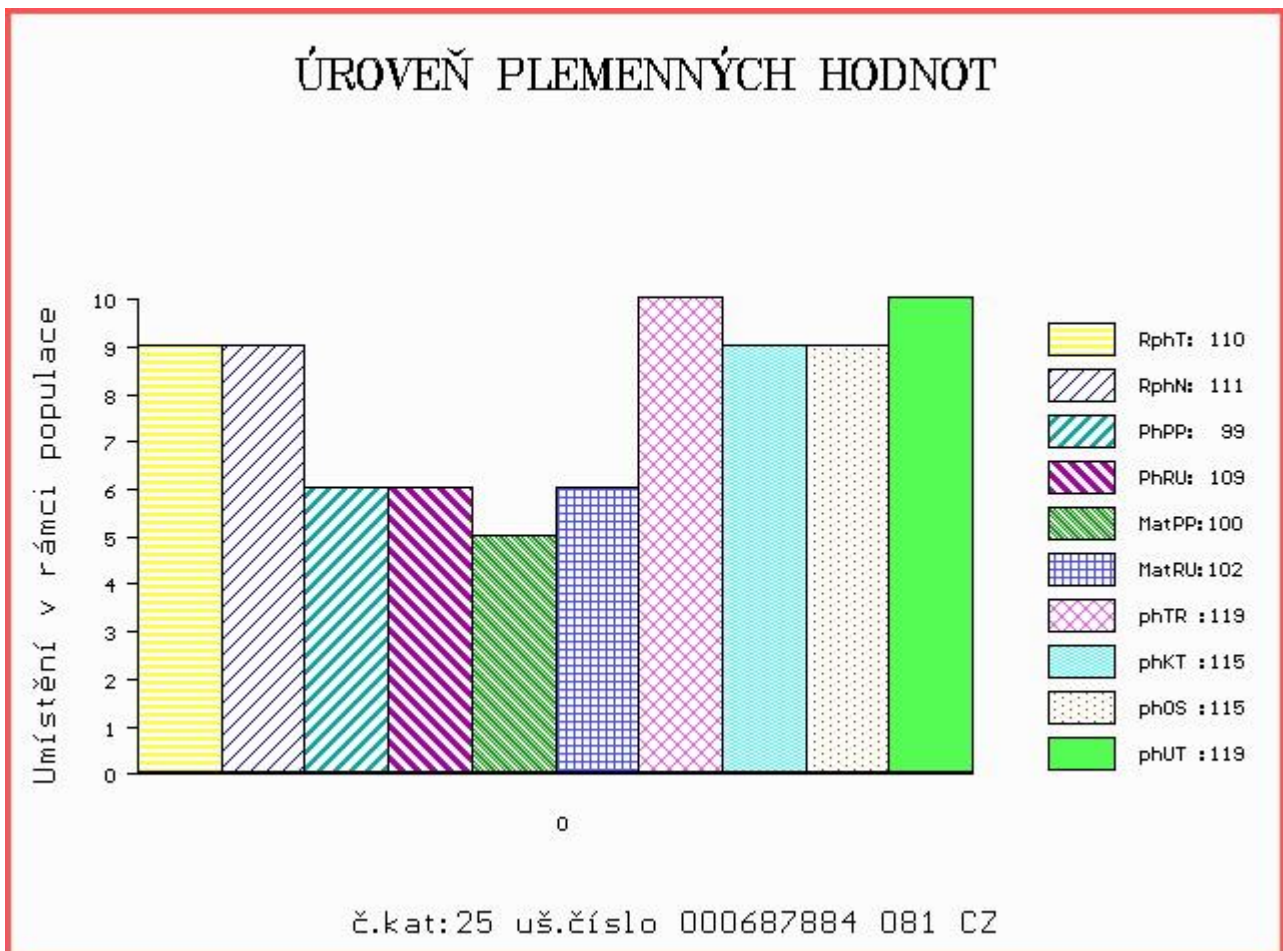

Číslo : 687884 081 CZ COUNTY Z MELČE P Číslo katalogu 25
Dat.nar. : 14.03.2016 Plemeno : Y100 Limousine
Chovatel : Bystrianská Jana, Melč
Majitel : Bystrianská J.+ JCH Č.Budějovice

OOO 271 361 ADROIT 1932017859
OO ZLI 888 EUPLUS 2309430066
MOO 2395525421 FR VANINA 2305525421

Otec ZLM 137 VIGO Z KALIŠTĚ 031000670477053
OMO ZLI 403 NECTAR 1997013151
MO 167513 953 CZ FEMINA Z KALIŠTĚ 031000167513953
MMO 8115 517 CZ FLORA Z KALIŠTĚ 031517008115

OOM 270 669 ABERG PAN P 58305-00341
OM ZLI 553 RYDE URANOS P 57065-00457
MOM 5706500398 DK RYDE ROYAL 57065-00398

MA 8635900227 DK /5 ot AKKEDAL POLLED DUCHESS P 86359-00227
OMM 269 927 TIMIDE 2216177343
MM 8723170774 FR BLANDINE 8723170774
MMM 8723170555 FR UPSALA 8723170555

Vl.užit:nar: 42 kg ve 120d: 192 kg ve 210d: 285 kg v 365d: 563 kg / kříž: 140 cm
Přírůstek v testu : 1850 g / 110 přírůstek od narození: 1437 g / 111 šourek 35 cm
Věk při ZV 393 dní aktuálně k 22.03.17 hmotnost: 578 kg výška v kříži: 140 cm

PLEMENNÉ HODNOTY						LINEARNÍ HODNOCENÍ											
	pp	ru	pp	ru	TR	KT	OS	UT	Hmot	kříž	TR	KT	OS	UT	CE		
BÝK	PE	99	109	ME	100	102	119	115	115	119							
MATKA	PE	101	102	ME	101	100	99	98	99	99	536	134	21	21	21	7	70
Otec	PE	97	116	ME	100	104	104	112	112	112	655	141	28	20	20	7	75

HODNOCEN: TR 10 / /10 KT / / OS / / UT Výsledek: