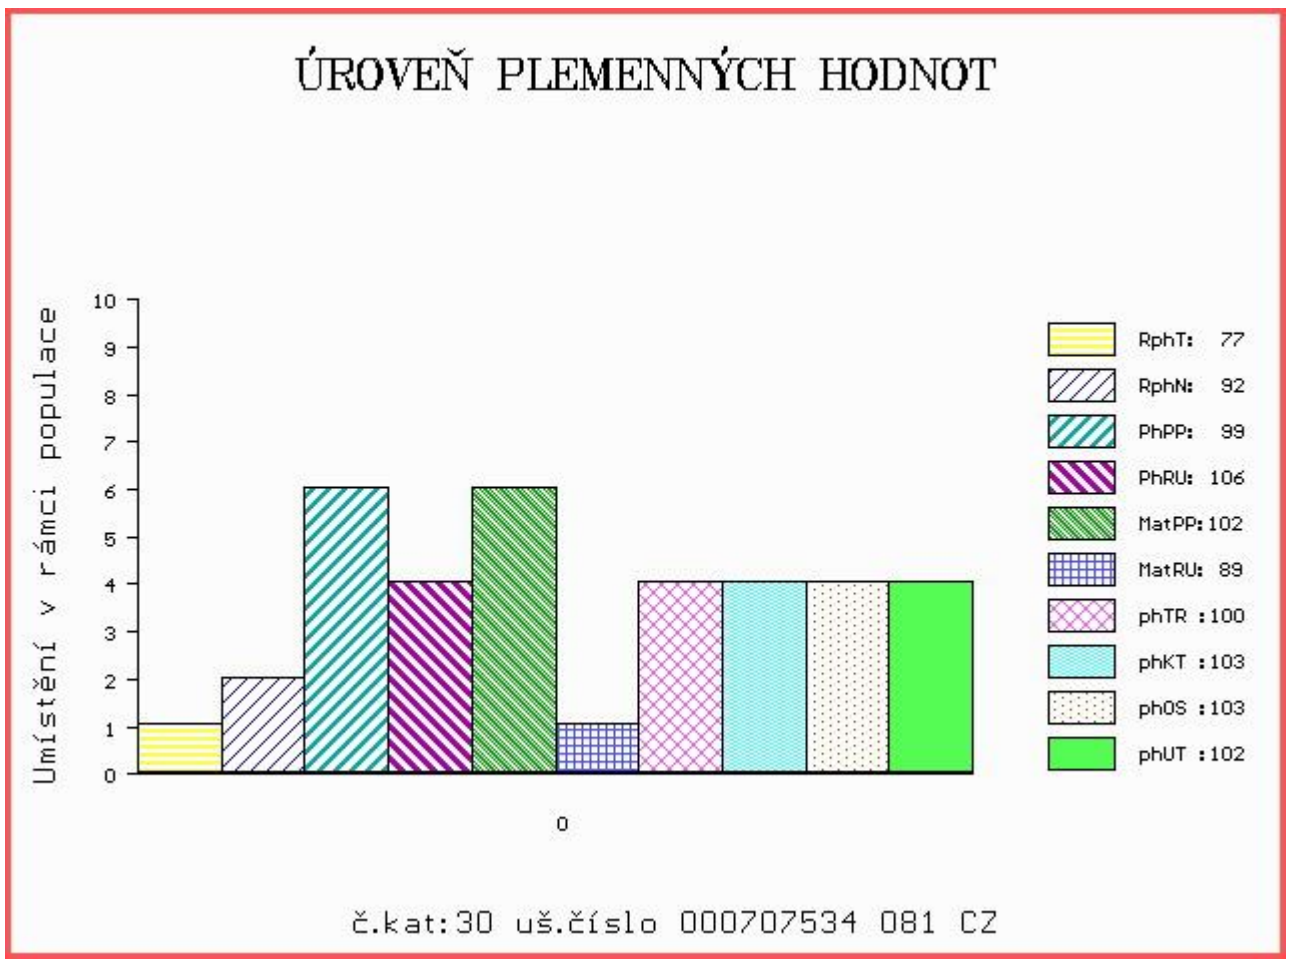

Číslo : 707534 081 CZ CUKR Z MELČE Číslo katalogu 30
Dat.nar. : 20.03.2016 Plemeno : Y100 Limousine
Chovatel : Bystrianská Jana, Melč
Majitel : Bystrianská J.+ JCH Č.Budějovice

OOO 280 357 VAISSEAU 2305509058
OO 280 189 DUC 2309431978
MOO 2351322893 FR SOURIS 2351322893

OTEC ZLM 241 GRIMPEUR 1935148889
OMO 280 103 PRELUDE 1629597066
MO 1931457484 FR UBRUNETTE 1931457484
MMO 1994014181 FR JAVELLE 1994014181

OOM 271 384 NAVARIN 2297004012
OM 271 629 ALCATRAZ 1627496971
MOM 1697158505 FR NAIVE 1697158505

MA 1627497284 FR /4 ot ENIDILE P 1627497284
OMM ZLI 553 RYDE URANOS P 57065-00457
MM 1627497087 FR BUNIDILE P 1627497087
MMM 1627496878 FR UNIDILE 1627496878

Vl.užit:nar: 42 kg ve 120d: 194 kg ve 210d: 292 kg v 365d: 513 kg / kříž: 139 cm
Přírůstek v testu : 1350 g / 77 přírůstek od narození: 1292 g / 92 šourek 37 cm
Věk při ZV 387 dní aktuálně k 22.03.17 hmotnost: 516 kg výška v kříži: 139 cm

PLEMENNÉ HODNOTY										LINEARNÍ HODNOCENÍ						
	pp	ru	pp	ru	TR	KT	OS	UT		Hmot	kříž	TR	KT	OS	UT	CE
BÝK	PE	99	106	ME	102	89	100	103	103	102						
MATKA	PE	95	100	ME	102	88	97	88	87	88	800	/ 148	27	22	21	8 78
OTEC	PE	101	98	ME	101	96	99	99	101	101	850	/ 147	21	22	20	8 71

HODNOCEN: TR 9 / / 8 KT / / OS / / UT Výsledek: