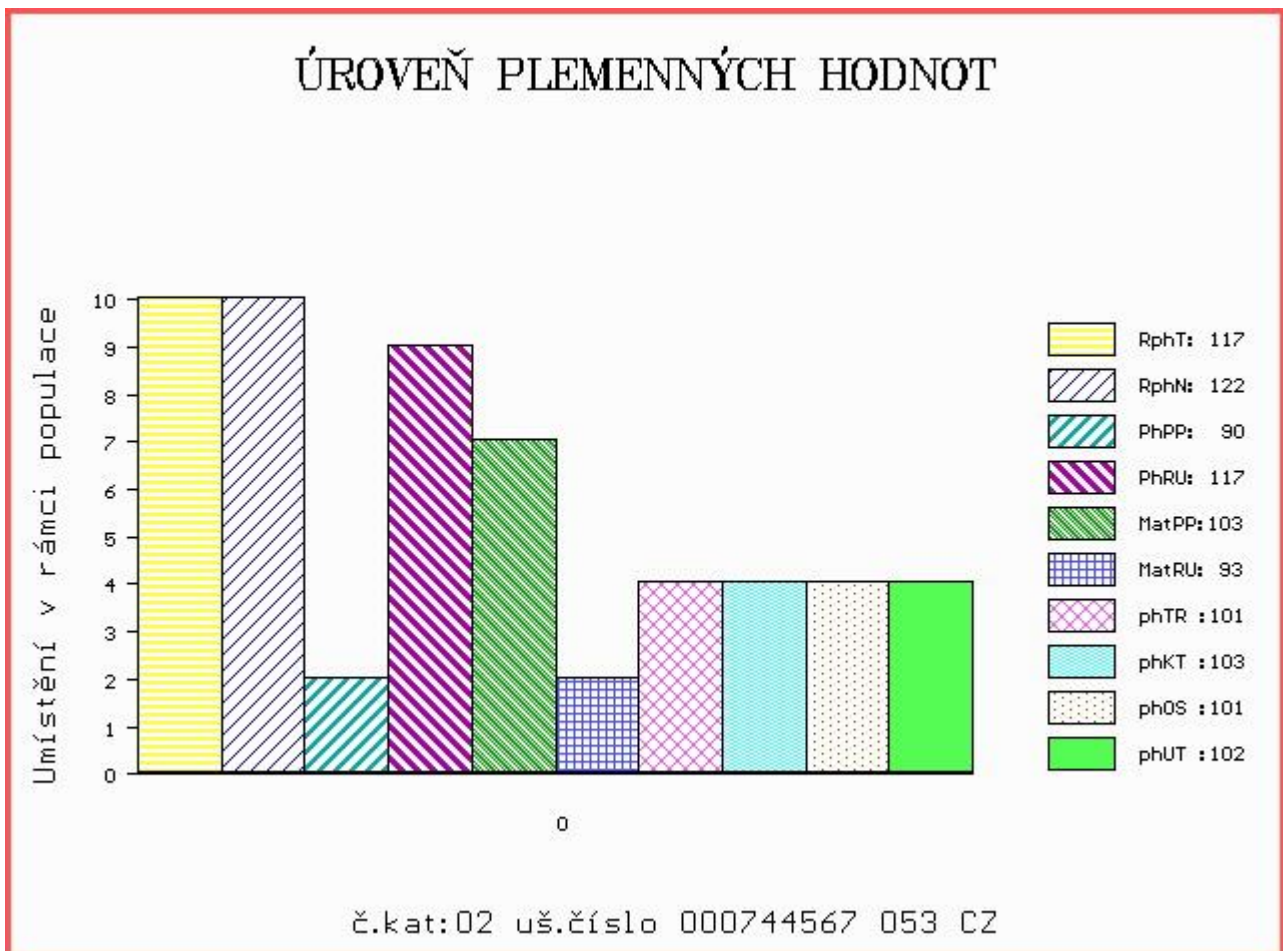

Číslo : 744567 053 CZ CREIZY Z KALIŠTĚ Číslo katalogu 2
Dat.nar. : 05.01.2016 Plemeno : Y100 Limousine
Chovatel : Farma Kaliště s.r.o.Č.Libchavy
Majitel : Farma Kaliště s.r.o.Č.Libchavy

OOO 270 873 PARADIS 2255671789
OO 271 361 ADROIT 1932017859
MOO 1997018817 FR NILINDA 1997018817

Otec ZLI 888 EUPLUS 2309430066
OMO 271 352 RAFIOT 4977941997
MO 2395525421 FR VANINA 2305525421
MMO 2351246306 FR RIVIERA 2351246306

OOM ZLI 246 HYMOUR 1992002007
OM ZLI 481 PHLOX 1607911599
MOM 1695111493 FR LIMOUSINE 1695111493

MA 167523 953 CZ /6 ot FERA Z KALIŠTĚ 031000167523953
OMM ZLI 370 MERIDIEN 8796002929
MM 130565 953 CZ FATIMA Z KALIŠTĚ 031000130565953
MMM 139205 511 CZ FILIPA Z KALIŠTĚ 031000139205511

Vl.užit:nar: 44 kg ve 120d: 213 kg ve 210d: 341 kg v 365d: 575 kg / kříž: 136 cm
Přírůstek v testu : 1775 g / 117 přírůstek od narození: 1518 g / 122 šourek 35 cm
Věk při ZV 462 dní aktuálně k 22.03.17 hmotnost: 715 kg výška v kříži: 142 cm

PLEMENNÉ HODNOTY										LINEARNÍ HODNOCENÍ						
	pp	ru	pp	ru	TR	KT	OS	UT		Hmot	kříž	TR	KT	OS	UT	CE
BÝK	PE	90	117	ME	103	93	101	103	101	102						
MATKA	PE	86	109	ME	103	91	97	100	101	102	876	143	26	22	22	8 78
Otec	PE	95	125	ME	104	96	102	101	100	101	1090	155	29	27	25	9 90

HODNOCEN: TR 9 / /10 KT / / OS / / UT Výsledek: