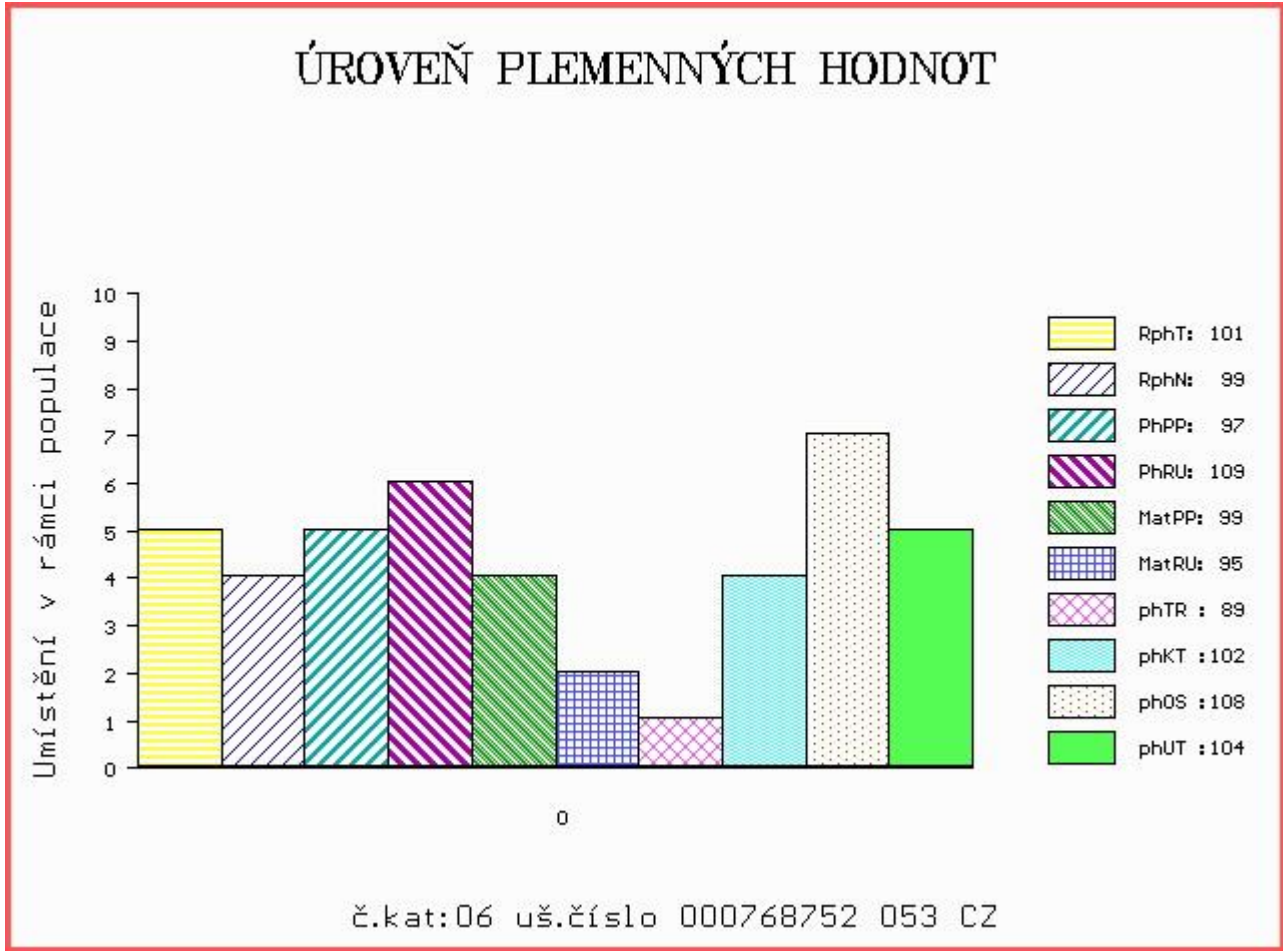

Číslo : 768754 053 CZ CAR Z KALIŠTĚ Číslo katalogu 7
Dat.nar. : 22.01.2016 Plemeno : Y100 Limousine
Chovatel : Farma Kaliště s.r.o.Č.Libchavy
Majitel : Farma Kaliště s.r.o.Č.Libchavy

OOO ZLI 553 RYDE URANOS P 57065-00457
OO ZLI 923 DIAMANT P 1932978570
MOO 1931752635 FR UZERCHE 1931752635

OTEC ZLM 150 VÁVRA BOVET ET 069000662027053
OMO 271 651 SOLEIL 1629597327
MO 1629597593 FR UVALE 1629597593
MMO 1629597183 FR RURALE 1629597183

OOM 267 505 FERRY 1990003045
OM ZLI 437 MOZART Z CUNKOVA ET 253000156381031
MOM 8793051142 FR IDENTIQUE 8793051142

MA 213686 953 CZ /5 ot KARA Z KALIŠTĚ P 031000213686953
OMM ZLI 264 HUBERT VFU 007517003826
MM 43314 953 CZ KLEOPATRA Z KALIŠTĚ P 031000043314953
MMM 8148 517 CZ KORA Z KALIŠTĚ P 031517008148

Vl.užit:nar: 43 kg ve 120d: 212 kg ve 210d: 340 kg v 365d: 525 kg / kříž: 138 cm
Přírůstek v testu : 1283 g / 90 přírůstek od narození: 1344 g / 90 šourek 35 cm
Věk při ZV 445 dní aktuálně k 22.03.17 hmotnost: 614 kg výška v kříži: 142 cm

PLEMENNÉ HODNOTY										LINEARNÍ HODNOCENÍ						
	pp	ru	pp	ru	TR	KT	OS	UT		Hmot	kříž	TR	KT	OS	UT	CE
BÝK	PE	100	115	ME	102	95	102	106	108	109						
MATKA	PE	103	103	ME	112	102	93	96	100	97	802	149	28	22	20	7 77
OTEC	PE	95	114	ME	92	94	111	120	120	120	644	146	26	22	21	8 77

HODNOCEN: TR 9 / / 9 KT / / OS / / UT Výsledek: