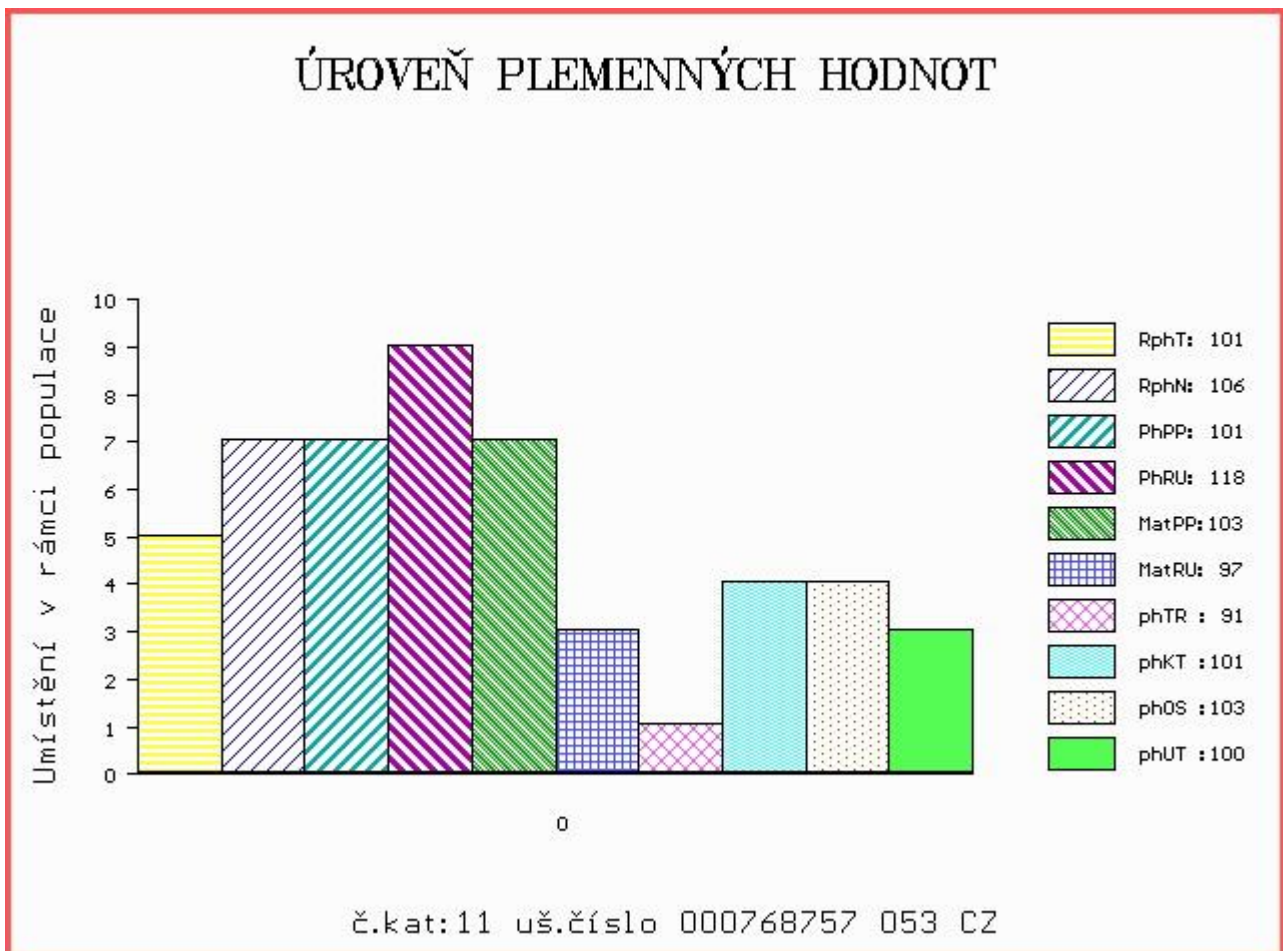

Číslo : 768756 053 CZ CARLOS Z KALIŠTĚ Číslo katalogu 9
Dat.nar. : 28.01.2016 Plemeno : Y100 Limousine
Chovatel : Farma Kaliště s.r.o.Č.Libchavy
Majitel : Farma Kaliště s.r.o.Č.Libchavy

OOO 270 873 PARADIS 2255671789
OO 271 361 ADROIT 1932017859
MOO 1997018817 FR NILINDA 1997018817

OTEC ZLI 888 EUPLUS 2309430066
OMO 271 352 RAFIOT 4977941997
MO 2395525421 FR VANINA 2305525421
MMO 2351246306 FR RIVIERA 2351246306

OOM 270 290 TITANES P 06.651 33993
OM ZLI 650 TIGRIS PP 14.026 24243
MOM 1401547615 DE FELCA P 14.015 47615

MA 233235 953 CZ /4 ot KASANDRA Z KALIŠTĚ P 031000233235953
OMM ZLI 369 CASHO P 14.013 34379
MM 153301 953 CZ KELLY Z KALIŠTĚ 031000153301953
MMM 43314 953 CZ KLEOPATRA Z KALIŠTĚ P 031000043314953

Vl.užit:nar: 44 kg ve 120d: 231 kg ve 210d: 343 kg v 365d: 571 kg / kříž: 136 cm
Přírůstek v testu : 1908 g / 121 přírůstek od narození: 1518 g / 121 šourek 33 cm
Věk při ZV 439 dní aktuálně k 22.03.17 hmotnost: 680 kg výška v kříži: 140 cm

PLEMENNÉ HODNOTY										LINEARNÍ HODNOCENÍ						
	pp	ru	pp	ru	TR	KT	OS	UT		Hmot	kříž	TR	KT	OS	UT	CE
BÝK	PE	94	117	ME	97	101	108	115	114	115						
MATKA	PE	93	110	ME	90	106	92	93	97	95	774	143	24	20	20	7 71
OTEC	PE	95	125	ME	104	96	102	101	100	101	1090	155	29	27	25	9 90

HODNOCEN: TR 8 / /10 KT / / OS / / UT Výsledek: