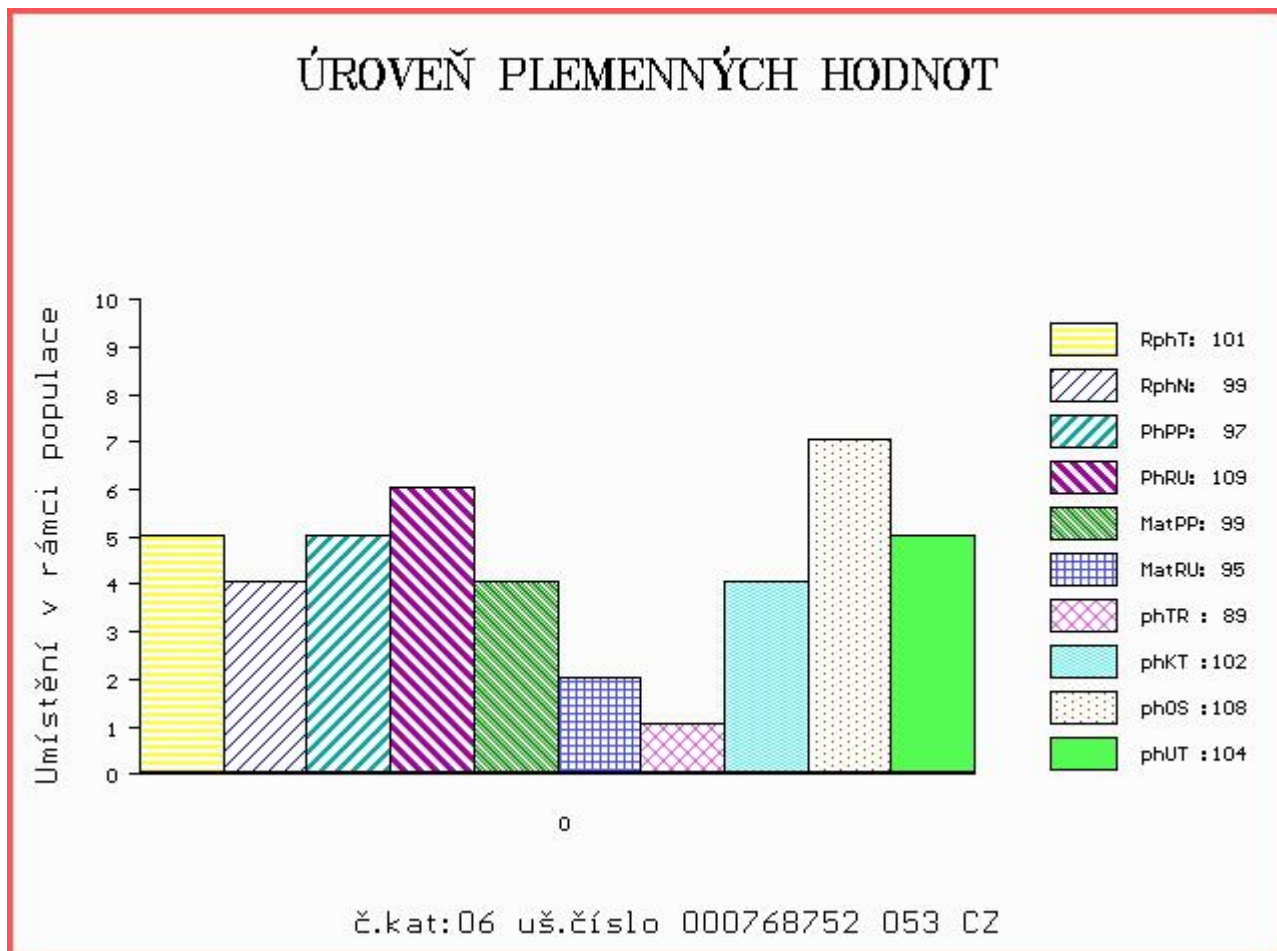

Číslo : 768752 053 CZ CYKLON Z KALIŠTĚ P Číslo katalogu 6
Dat.nar. : 19.01.2016 Plemeno : Y100 Limousine
Chovatel : Farma Kaliště s.r.o.Č.Libchavy
Majitel : Farma Kaliště s.r.o.Č.Libchavy

OOO 281 256 BABOUIN 1986002441
OO 281 254 FIDELE P 2311392092
MOO 2308994683 FR DORAPEY P 2308994683

Otec ZLM 400 IMBATTABLE PP 4242120209
OMO ZLI 940 CLOVIS P 2308914479
MO 4241712146 FR FABULEUSE P 4241712146
MMO 2306901240 FR ATTALI 2306901240

OOM 271 692 BAGOU BF 1932299494
OM ZLI 824 ENZO P 1933472074
MOM 1932639586 FR CIDONIE 1932639586

MA 293047 953 CZ /1 ot ZÁBAVA Z KALIŠTĚ P 031000293047953
OMM ZLI 553 RYDE URANOS P 57065-00457
MM 213672 953 CZ ZINA Z KALIŠTĚ V 031000213672953
MMM 130581 953 CZ ZLATUŠE Z KALIŠTĚ 031000130581953

Vl.užit:nar: 40 kg ve 120d: 202 kg ve 210d: 322 kg v 365d: 569 kg / kříž: 143 cm
Přírůstek v testu : 1691 g / 101 přírůstek od narození: 1486 g / 99 šourek 36 cm
Věk při ZV 448 dní aktuálně k 22.03.17 hmotnost: 676 kg výška v kříži: 147 cm

PLEMENNÉ HODNOTY										LINEARNÍ HODNOCENÍ						
	pp	ru	pp	ru	TR	KT	OS	UT		Hmot	kříž	TR	KT	OS	UT	CE
BÝK	PE	97	109	ME	99	95	89	102	108	104						
MATKA	PE	94	127	ME	102	90	97	112	112	109	856	155	29	19	19	7 74
Otec	PE	101	91	ME	97	100	95	88	83	84	517	134	18	19	18	6 61

HODNOCEN: TR 10 / /10 KT / / OS / / UT Výsledek: