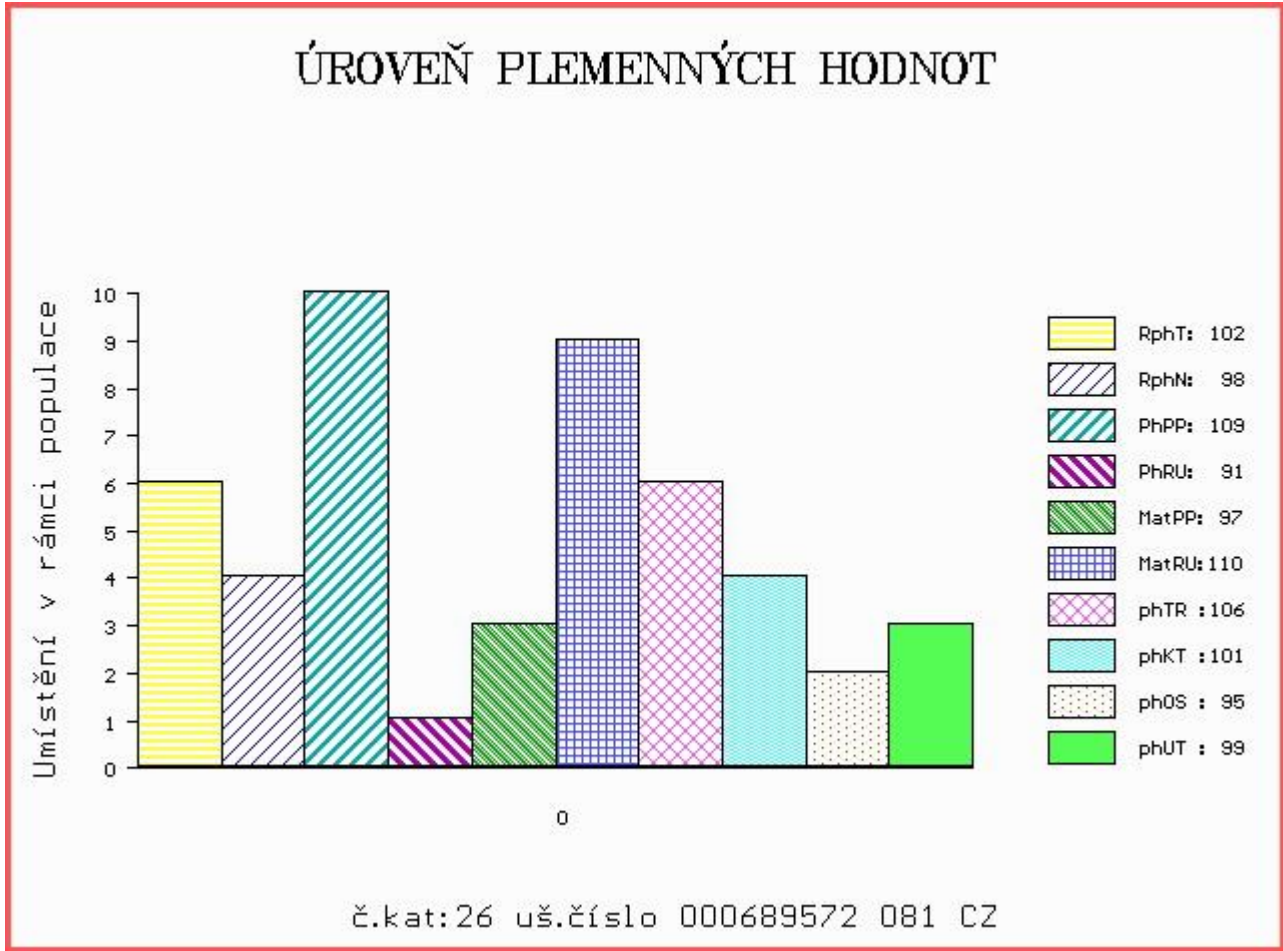

Číslo : 689572 081 CZ CORTÉS V Číslo katalogu 26
Dat.nar. : 14.03.2016 Plemeno : Y100 Limousine
Chovatel : Mikulenková Miluše, Životice u N.J.
Majitel : Jihočeský chovatel a.s.Č.Budějovice

OOO 271 932 KARENSMINDE UNOX 42909-00622
OO ZLI 833 VESTERHAAB DAVID P 21335-00815
MOO 2133500744 DK VESTREHAAB BONNIE P 21335-00744

OTEC ZLM 098 TILSTED HARRY P 63292-00447
OMO 279 502 ALLEDAL POLLED VAGABOND P 86359-00166
MO 6329200403 DK TILSTED EMMA P 63292-00403
MMO 1788400294 DK HALVAEBLE BOLETTE 17884-00294

OOM ZLI 229 ELEAZAR 1989009820
OM LIP 389 OAZA VFÚ 007000501424081
MOM 119966 704 CZ KARIN VFU 007000119966704

MA 214357 981 CZ /3 ot 416000214357981
OMM ZLI 325 KOLJA VFU 007764119005
MM 105096 981 CZ 007000105096981
MMM 228 517 CZ GAMA VFU 007517000228

Vl.užit:nar: 38 kg ve 120d: 180 kg ve 210d: 284 kg v 365d: 506 kg / kříž: 136 cm
Přírůstek v testu : 1533 g / 102 přírůstek od narození: 1287 g / 98 šourek 36 cm
Věk při ZV 393 dní aktuálně k 22.03.17 hmotnost: 518 kg výška v kříži: 136 cm

PLEMENNÉ HODNOTY										LINEARNÍ HODNOCENÍ						
	pp	ru	pp	ru	TR	KT	OS	UT		Hmot	kříž	TR	KT	OS	UT	CE
BÝK	PE	109	91	ME	97	110	106	101	95	99						
MATKA	PE	101	107	ME	99	112	103	99	102	106	780	139	25	20	21	8 74
OTEC	PE	106	84	ME	101	101	103	114	114	114	678	143	26	19	18	6 69

HODNOCEN: TR 8 / / 8 KT / / OS / / UT Výsledek: