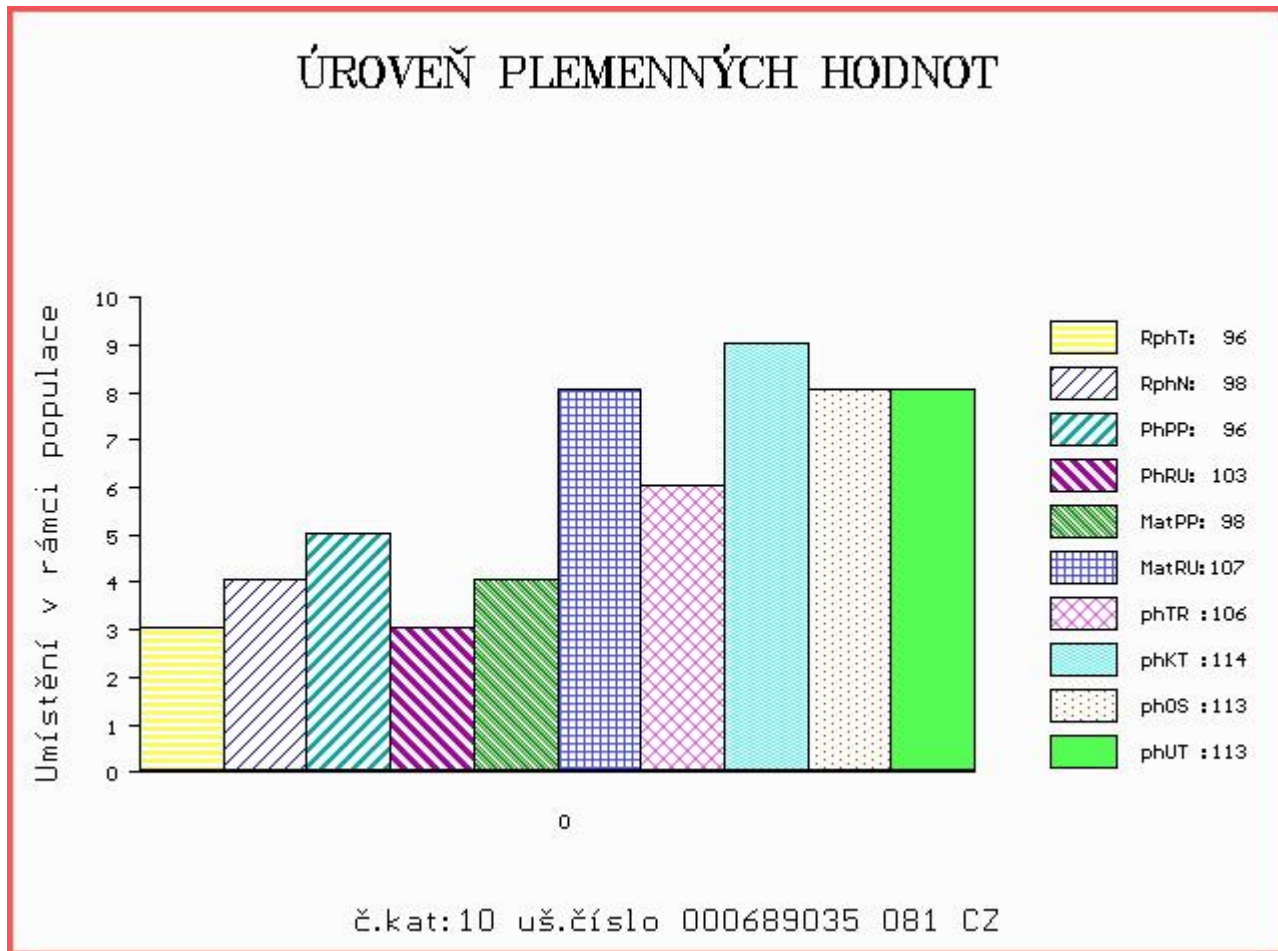

Číslo : **689035 081 CZ CONTRA VFU** Číslo katalogu 10
Dat.nar. : 31.01.2016 Plemeno : Y100 Limousine
Chovatel : VFU Brno ŠZP Nový Jičín
Majitel : VFU Brno ŠZP Nový Jičín

OOO 271 306 SACRIPO MN 1520451753
OO 271 290 VICOMTE 3615064133
MOO 3697008221 FR NIKITA 3697008221

OTEC ZLM 291 COMTE 1932909853
OMO 271 131 ILIADE 1993000657
MO 1931289040 FR TULIPE 1931289040
MMO 1930748740 FR PACOTILLE 1930748740

OOM ZLI 437 MOZART Z CUNKOVA ET 253000156381031
OM ZLI 521 ORION Z KALIŠTĚ 031000524789053
MOM 8137 517 CZ DORIS Z KALIŠTĚ 031517008137

MA 163759 981 CZ /4 ot TWIGI VFU 007000163759981
OMM ZLI 325 KOLJA VFU 007764119005
MM 122201 981 CZ OGARKA VFU 007000122201981
MMM 113282 704 CZ IDEA VFU 007704113282

Vl.užit:nar: 52 kg ve 120d: 193 kg ve 210d: 324 kg v 365d: 518 kg / kříž: 134 cm
Přírůstek v testu : 1433 g / 96 přírůstek od narození: 1269 g / 98 šourek 36 cm
Věk při ZV 436 dní aktuálně k 22.03.17 hmotnost: 580 kg výška v kříži: 135 cm

PLEMENNÉ HODNOTY										LINEARNÍ HODNOCENÍ							
	pp	ru	pp	ru	TR	KT	OS	UT		Hmot	kříž	TR	KT	OS	UT	CE	
BÝK	PE	96	103	ME	98	107	106	114	113	113							
MATKA	PE	90	106	ME	93	118	88	91	97	93	744	145	23	19	18	6	66
OTEC	PE	100	100	ME	103	96	91	86	82	86	0	0	0	0	0	0	0

HODNOCEN: TR 6 / / 9 KT / / OS / / UT Výsledek: