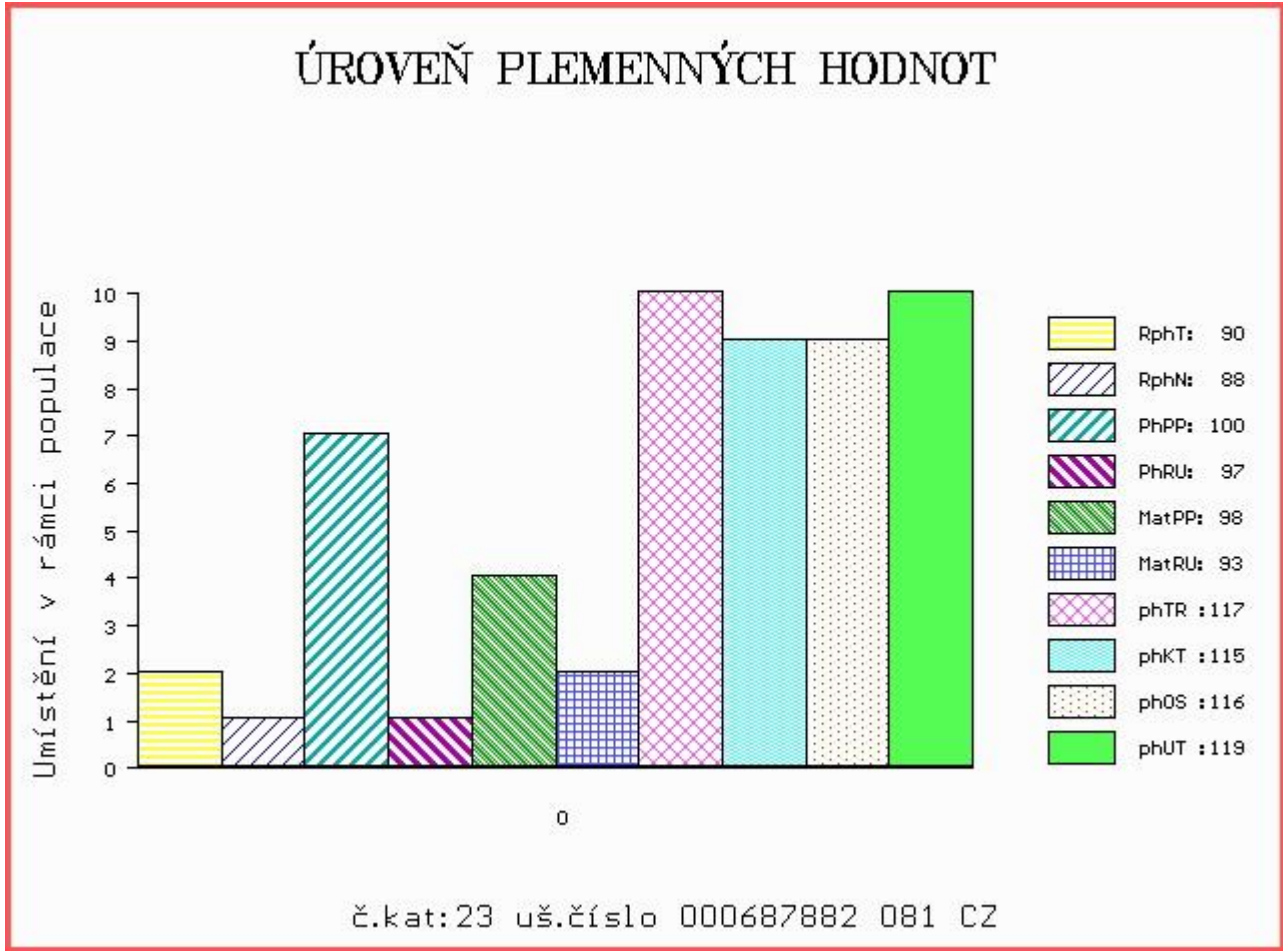

Číslo : 687882 081 CZ CREEK Z MELČE Číslo katalogu 23
Dat.nar. : 10.03.2016 Plemeno : Y100 Limousine
Chovatel : Bystrianská Jana, Melč
Majitel : Bystrianská J.+ JCH Č.Budějovice

OOO ZLI 167 VOLCAN 1984004136
OO 270 815 INDECIS 2293004195
MOO 2291003219 FR GRISE 2291003219

OTEC ZLI 560 ON-DIT 3615069746
OMO 270 816 BALZAC 1986010948
MO 3690006248 FR FRANCHON 3690006248
MMO 3687001653 FR COLINETTE 3687001653

OOM 271 932 KARENSMINDE UNOX 42909-00622
OM ZLI 833 VESTERHAAB DAVID P 21335-00815
MOM 2133500744 DK VESTREHAAB BONNIE P 21335-00744

MA 235000 981 CZ /2 ot 434000235000981
OMM ZLI 699 KOLVIGGAARD BOXER PP 39321-01440
MM 3932101 488 DK DRAGSTRUPGARD DIANA P 39321-01488
MMM 3932101220 DK KOLVIGGAARD SALLI 39321-01220

Vl.užit:nar: 42 kg ve 120d: 198 kg ve 210d: 311 kg v 365d: 521 kg / kříž: 138 cm
Přírůstek v testu : 1308 g / 90 přírůstek od narození: 1313 g / 88 šourek 35 cm
Věk při ZV 397 dní aktuálně k 22.03.17 hmotnost: 537 kg výška v kříži: 138 cm

PLEMENNÉ HODNOTY										LINEARNÍ HODNOCENÍ						
	pp	ru	pp	ru	TR	KT	OS	UT	Hmot	kříž	TR	KT	OS	UT	CE	
BÝK	PE 100	97	ME 98	93	117	115	116	119								
MATKA	PE 103	86	ME 102	91	99	90	96	94	696	/	141	25	21	18	7 71	
OTEC	PE 97	106	ME 94	94	89	80	82	81	0	/	0	0	0	0	0	

HODNOCEN: TR 9 / / 9 KT / / OS / / UT Výsledek: