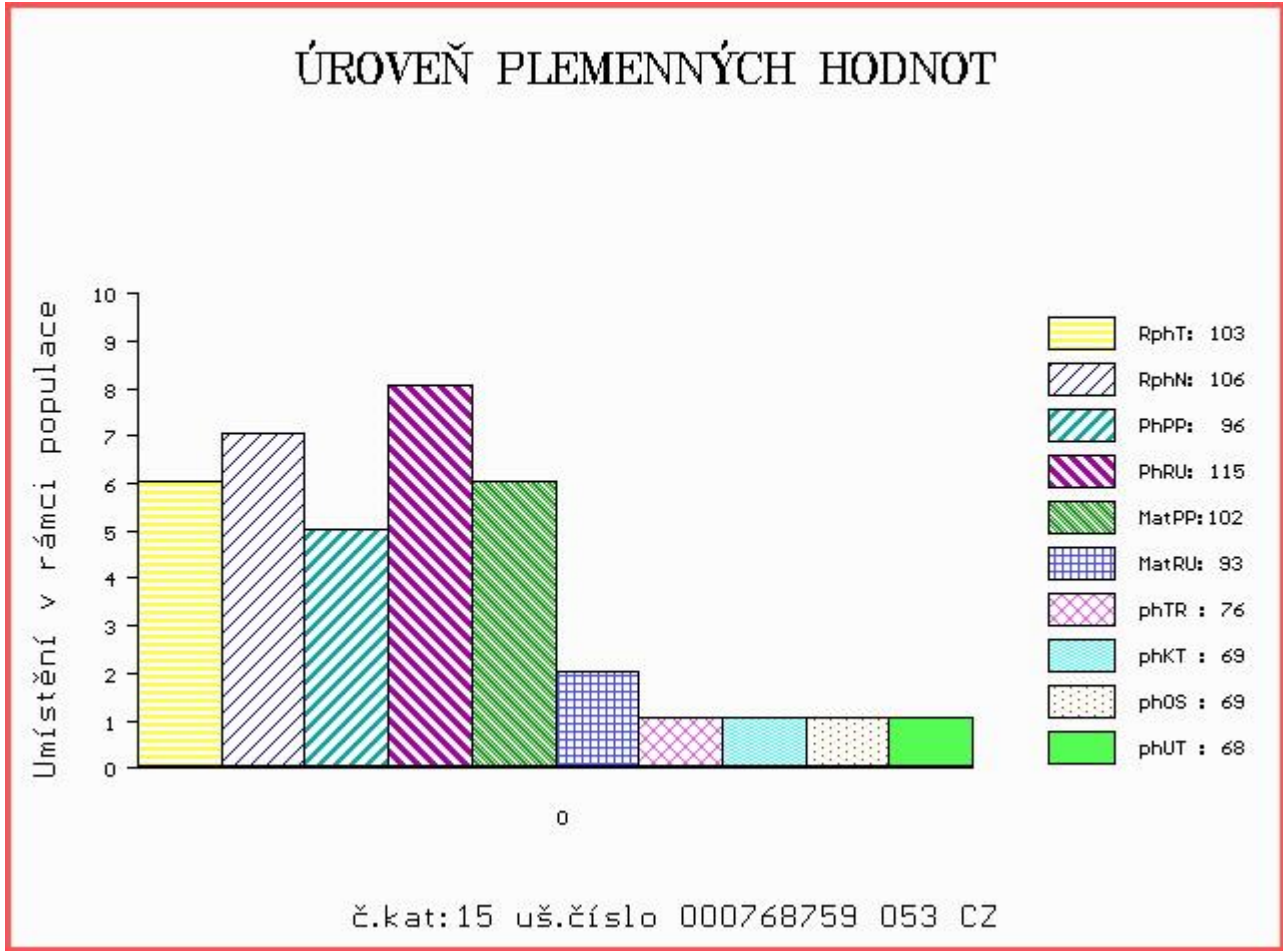

Číslo : 768759 053 CZ CARÁTAGO Z KALIŠTĚ P Číslo katalogu 15
Dat.nar. : 04.02.2016 Plemeno : Y100 Limousine
Chovatel : Farma Kaliště s.r.o.Č.Libchavy
Majitel : Farma Kaliště s.r.o.Č.Libchavy

OOO ZLI 553 RYDE URANOS P 57065-00457
OO ZLI 923 DIAMANT P 1932978570
MOO 1931752635 FR UZERCHE 1931752635

Otec ZLM 150 VÁVRA BOVET ET 069000662027053
OMO 271 651 SOLEIL 1629597327
MO 1629597593 FR UVALE 1629597593
MMO 1629597183 FR RURALE 1629597183

OOM ZLI 573 IDEAL THURNSTOCK V 09.377 35789
OM ZLI 736 ISIMO V 14.032 95265
MOM 2303201046 FR TIMIE 2303201046

MA 269327 953 CZ /3 ot MALVINA Z KALIŠTĚ P 031000269327953
OMM ZLI 394 LUIS VFU 007081014356
MM 191050 953 CZ MÍNA Z KALIŠTĚ 031000191050953
MMM 113025 511 CZ MILAGRO Z KALIŠTĚ 031511113025

Vl.užit:nar: 45 kg ve 120d: 209 kg ve 210d: 321 kg v 365d: 539 kg / kříž: 139 cm
Přírůstek v testu : 1708 g / 103 přírůstek od narození: 1408 g / 106 šourek 34 cm
Věk při ZV 432 dní aktuálně k 22.03.17 hmotnost: 625 kg výška v kříži: 144 cm

PLEMENNÉ HODNOTY										LINEARNÍ HODNOCENÍ								
	pp	ru	pp	ru	TR	KT	OS	UT		Hmot	kříž	TR	KT	OS	UT	CE		
BÝK	PE	96	115	ME	102	93	76	69	69	68								
MATKA	PE	97	115	ME	113	93	103	112	111	110	788	/	145	26	19	19	7	71
Otec	PE	95	114	ME	92	94	111	120	120	120	644	/	146	26	22	21	8	77

HODNOCEN: TR 10 / /10 KT / / OS / / UT Výsledek: