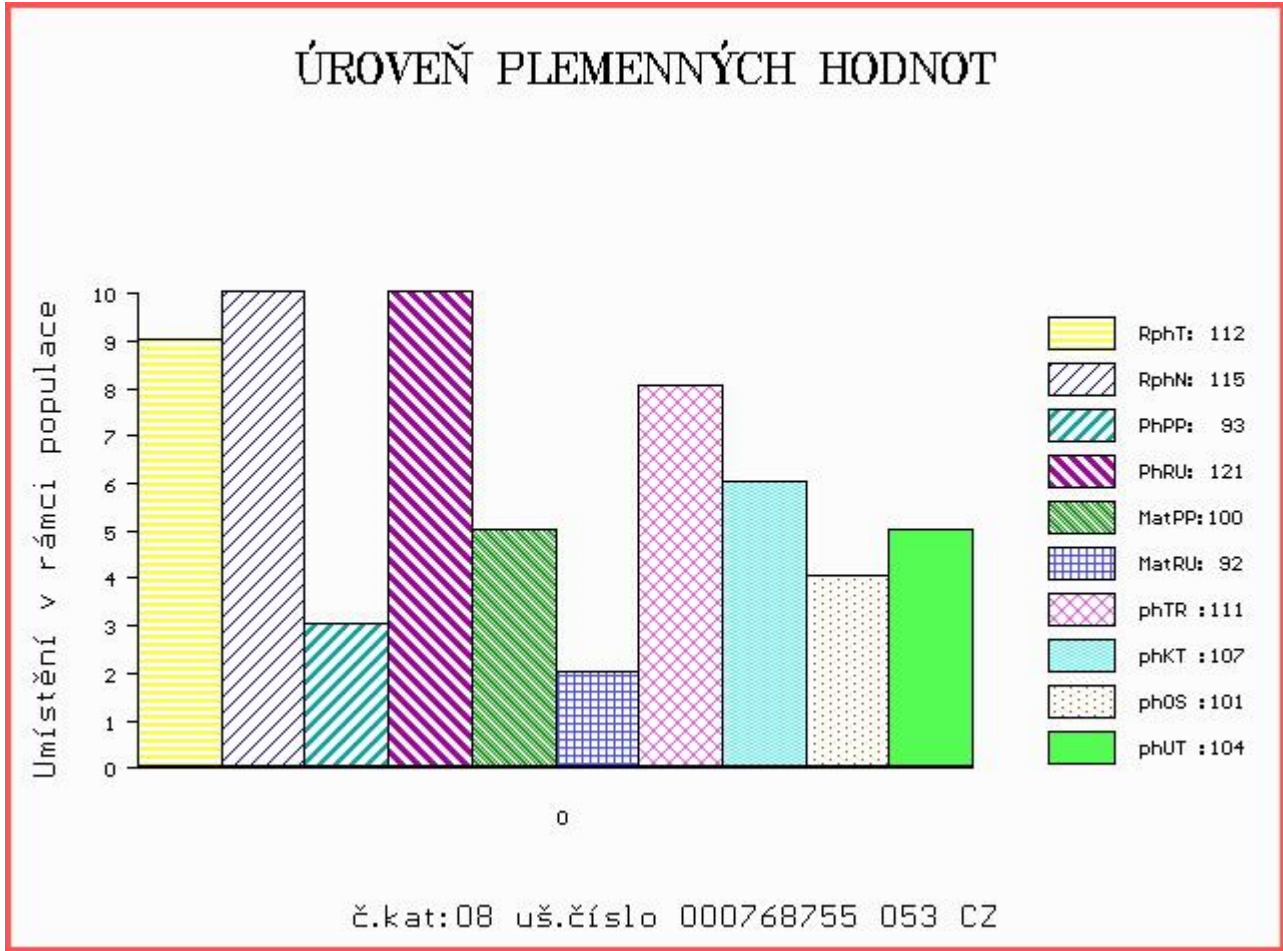

Číslo : 768755 053 CZ CYLINDER Z KALIŠTĚ Číslo katalogu 8
Dat.nar. : 27.01.2016 Plemeno : Y100 Limousine
Chovatel : Farma Kaliště s.r.o.Č.Libchavy
Majitel : Farma Kaliště s.r.o.Č.Libchavy

OOO 270 873 PARADIS 2255671789
OO 271 361 ADROIT 1932017859
MOO 1997018817 FR NILINDA 1997018817

Otec ZLI 888 EUPLUS 2309430066
OMO 271 352 RAFIOT 4977941997
MO 2395525421 FR VANINA 2305525421
MMO 2351246306 FR RIVIERA 2351246306

OOM 266 915 ESOPE 2289042202
OM ZLI 370 MERIDIEN 8796002929
MOM 1688111499 FR DRAGONNE 1688111499

MA 130565 953 CZ /9 ot FATIMA Z KALIŠTĚ 031000130565953
OMM ZLI 269 HIGHLANDER 1692111209
MM 139205 511 CZ FILIPA Z KALIŠTĚ 031000139205511
MMM 8140 517 CZ FONTÁNA Z KALIŠTĚ P 031517008140

Vl.užit:nar: 45 kg ve 120d: 207 kg ve 210d: 315 kg v 365d: 549 kg / kříž: 134 cm
Přírůstek v testu : 1741 g / 112 přírůstek od narození: 1424 g / 115 šourek 36 cm
Věk při ZV 440 dní aktuálně k 22.03.17 hmotnost: 643 kg výška v kříži: 140 cm

PLEMENNÉ HODNOTY						LINEARNÍ HODNOCENÍ											
	pp	ru	pp	ru	TR	KT	OS	UT	Hmot	kříž	TR	KT	OS	UT	CE		
BÝK	PE	93	121	ME	100	92	111	107	101	104							
MATKA	PE	91	116	ME	95	87	101	100	102	102	820	146	26	22	21	7	76
Otec	PE	95	125	ME	104	96	102	101	100	101	1090	155	29	27	25	9	90

HODNOCEN: TR 8 / /10 KT / / OS / / UT Výsledek: