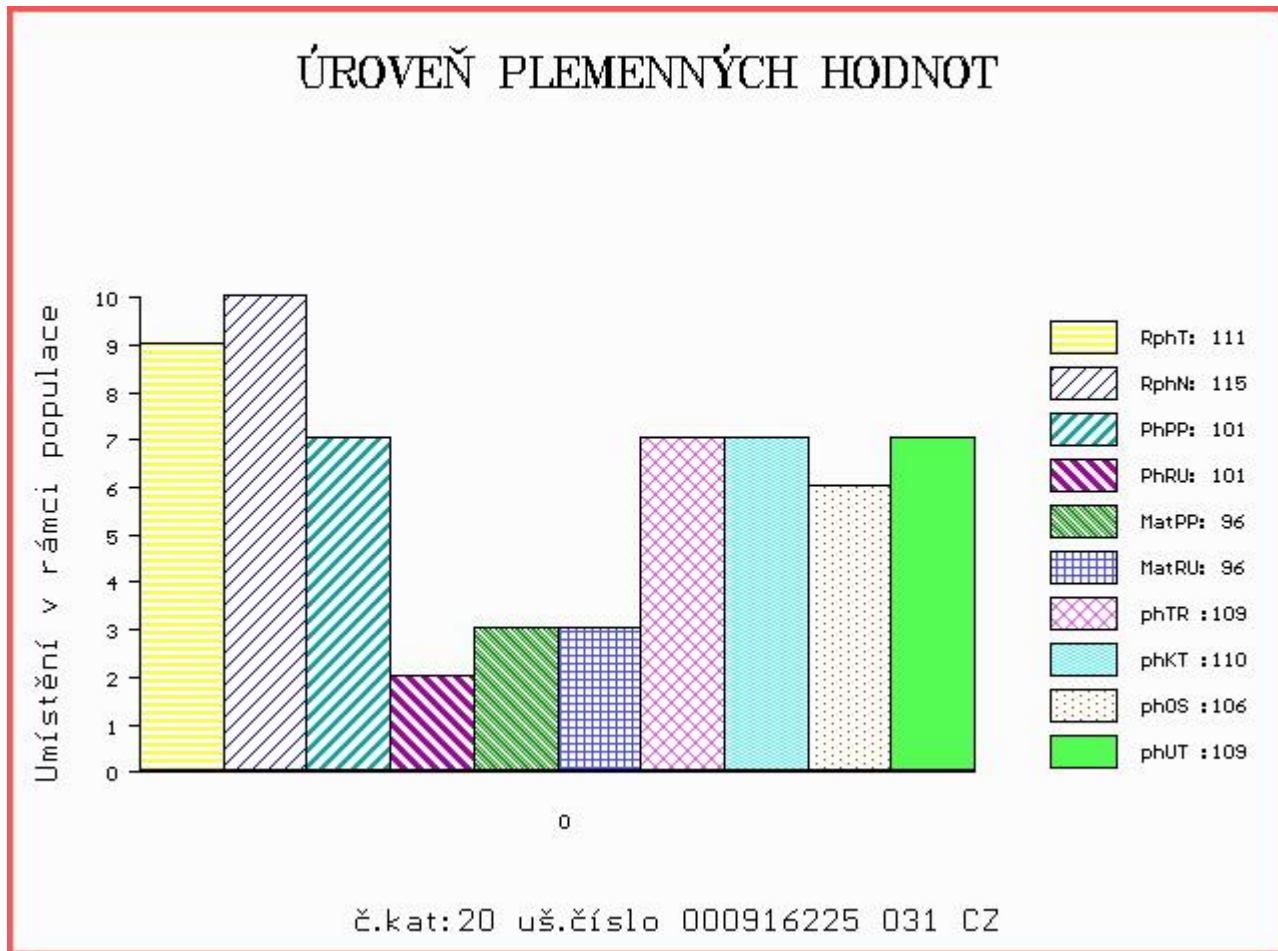

Číslo : 916225 031 CZ CARLTON AGF Číslo katalogu 20
Dat.nar. : 28.02.2016 Plemeno : Y100 Limousine
Chovatel : AGRO Jinín, a.s.
Majitel : Agro Jinín + JCH Č.Budějovice

OOO ZLI 230 DAUPHIN 1988004715
OO ZLI 443 PATOCLE 1200097968
MOO 1293110386 FR INDECISE 1293110386

OTEC ZLM 369 ZEMÁK AGF 448000829826031
OMO 270 333 UNIVERSEL 8723740824
MO 4808017382 FR CALAMITY 4808017382
MMO 4805007172 FR VERIETE 4805007172

OOM 262 686 SOLIDE 1629597295
OM ZLI 742 VETIVER MN 2304902134
MOM 2398021960 FR ORTIE 2398021960

MA 284482 921 CZ /2 ot TENESSI MOF 391000284482921
OMM 262 787 UMA ED 1602800985
MM 2222808 025 FR BOBINE 2222808025
MMM 2297003868 FR NADIE 2297003868

Vl.užit:nar: 45 kg ve 120d: 196 kg ve 210d: 305 kg v 365d: 551 kg / kříž: 138 cm
Přírůstek v testu : 1941 g / 111 přírůstek od narození: 1420 g / 115 šourek 35 cm
Věk při ZV 408 dní aktuálně k 22.03.17 hmotnost: 596 kg výška v kříži: 141 cm

PLEMENNÉ HODNOTY										LINEARNÍ HODNOCENÍ							
	pp	ru	pp	ru	TR	KT	OS	UT		Hmot	kříž	TR	KT	OS	UT	CE	
BÝK	PE	101	101	ME	96	96	109	110	106	109							
MATKA	PE	101	98	ME	92	100	93	102	108	106	706	146	24	22	19	7	72
OTEC	PE	101	103	ME	100	92	119	116	122	123	608	139	22	19	18	6	65

HODNOCEN: TR 10 / /10 KT / / OS / / UT Výsledek: