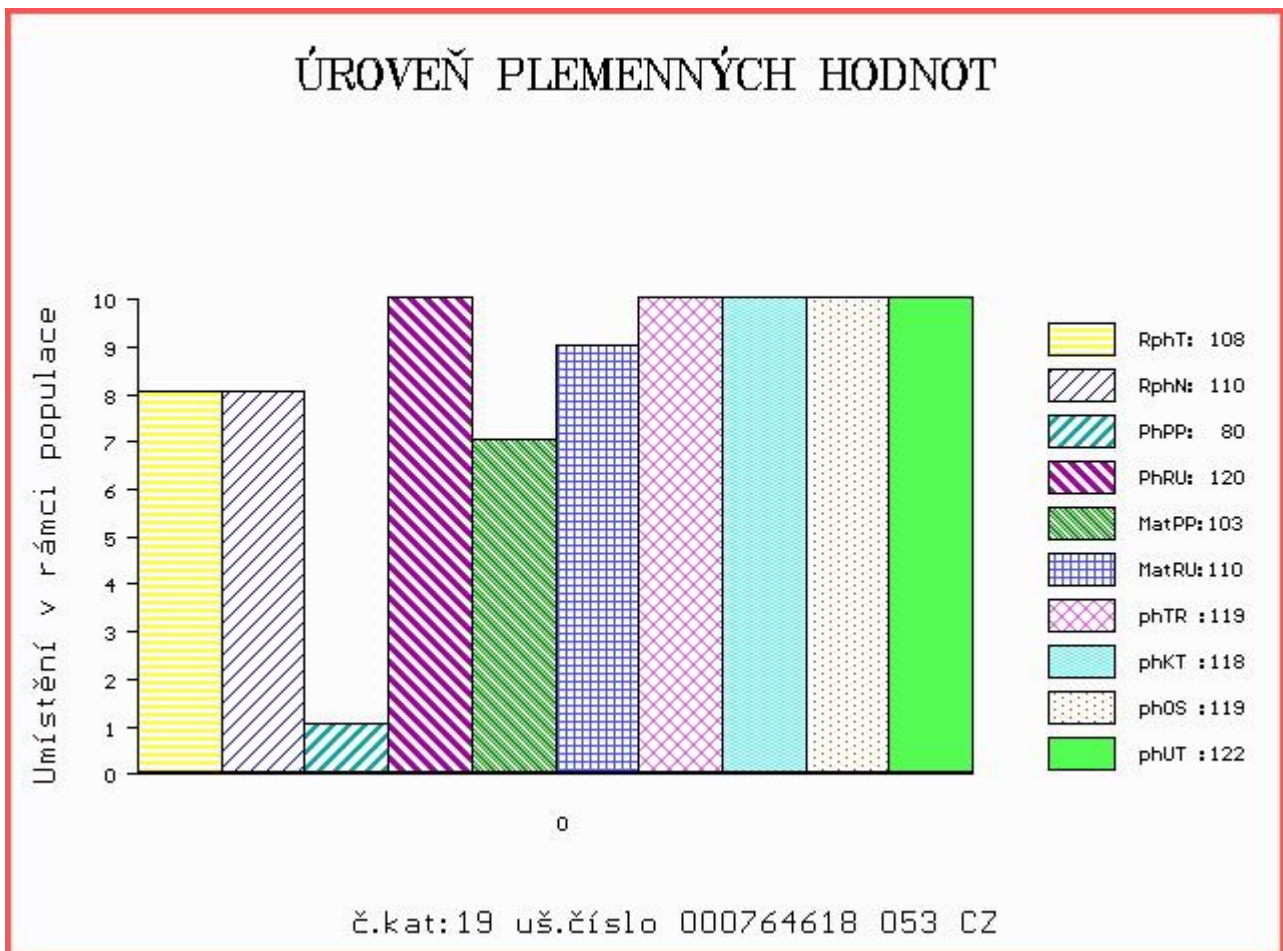

Číslo : 764618 053 CZ COMA AVENA Číslo katalogu 19
Dat.nar. : 22.02.2016 Plemeno : Y100 Limousine
Chovatel : Avena s.r.o.Dlouhá Třebová
Majitel : Avena s.r.o.Dlouhá Třebová

OOO 271 383 VAISSEAU 1931746584
OO ZLI 763 DIABOLO 1627497240
MOO 1627496970 FR AUBANNE 1627496970

OTEC ZLM 120 VERMEER VFU 007000626845081
OMO ZLI 325 KOLJA VFU 007764119005
MO 163683 981 CZ 007000163683981
MMO 236 517 CZ GAJA VFU 007517000236

OOM 265 069 FURIOSO 1990000891
OM ZLI 294 LOUXOR 1995010819
MOM 1987003331 FR CALYPSO 1987003331

MA 18033 953 CZ /11 ot LILIE AVENA 028000018033953
OMM ZLI 167 VOLCAN 1984004136
MM 411 517 CZ EVITA AVENA 028517000411
MMM 20868 571 CZ GENIALE 8791003986

Vl.užit:nar: 46 kg ve 120d: 221 kg ve 210d: 343 kg v 365d: 598 kg / kříž: 136 cm
Přírůstek v testu : 1558 g / 108 přírůstek od narození: 1459 g / 110 šourek 36 cm
Věk při ZV 414 dní aktuálně k 22.03.17 hmotnost: 621 kg výška v kříži: 138 cm

PLEMENNÉ HODNOTY								LINEARNÍ HODNOCENÍ									
	pp	ru	pp	ru	TR	KT	OS	UT	Hmot	kříž	TR	KT	OS	UT	CE		
BÝK	PE	80	120	ME	103	110	119	118	119	122							
MATKA	PE	87	105	ME	98	123	95	81	77	79	850	152	28	22	22	8	80
OTEC	PE	88	124	ME	100	104	98	89	84	86	600	137	26	22	21	8	77

HODNOCEN: TR 8 / /10 KT / / OS / / UT Výsledek: