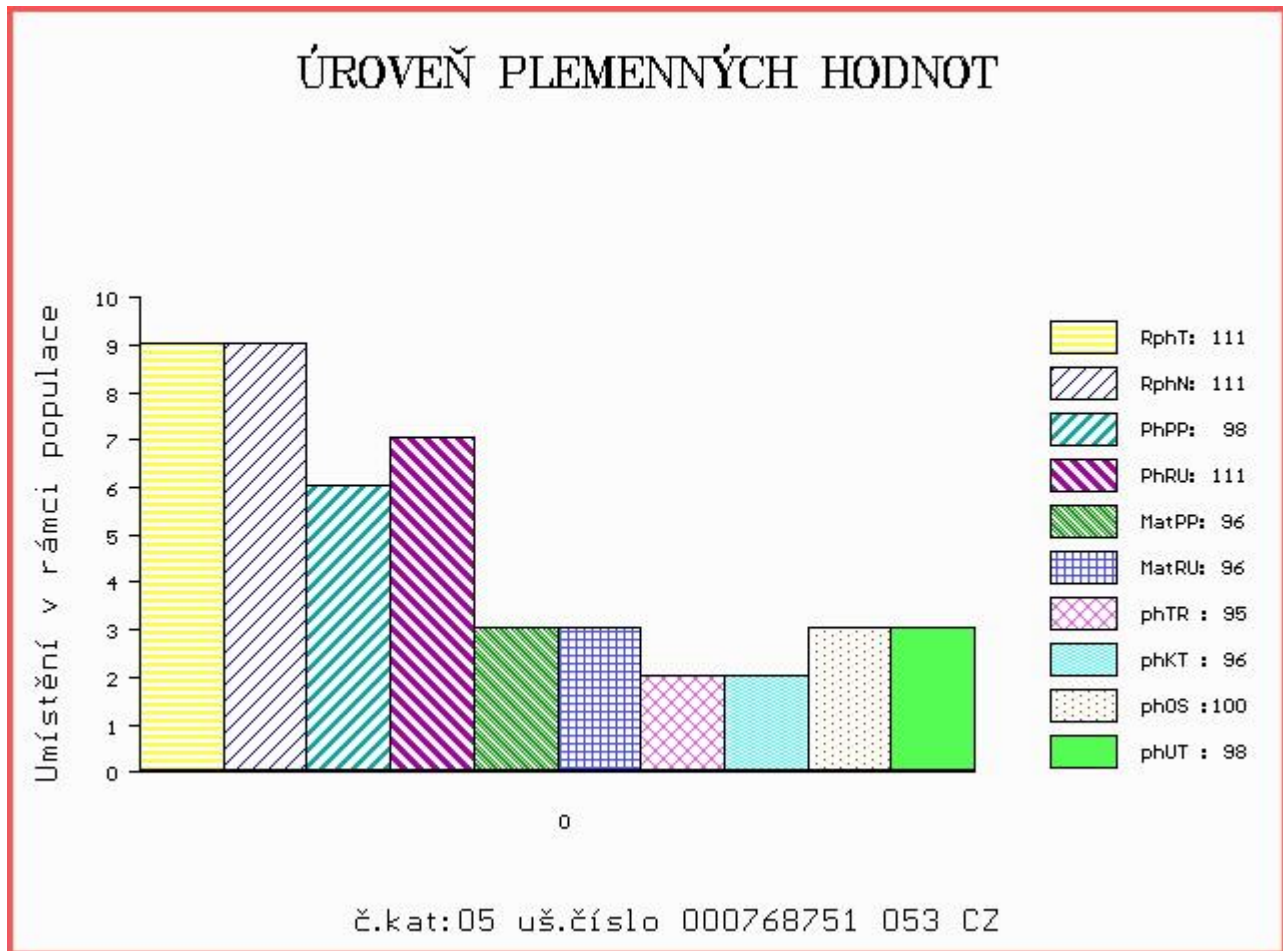

Číslo : 768751 053 CZ CUKERIN Z KALIŠTĚ Číslo katalogu 5
Dat.nar. : 19.01.2016 Plemeno : Y100 Limousine
Chovatel : Farma Kaliště s.r.o.Č.Libchavy
Majitel : Farma Kaliště s.r.o.Č.Libchavy

OOO 270 873 PARADIS 2255671789
OO 271 361 ADROIT 1932017859
MOO 1997018817 FR NILINDA 1997018817

Otec ZLI 888 EUPLUS 2309430066
OMO 271 352 RAFIOT 4977941997
MO 2395525421 FR VANINA 2305525421
MMO 2351246306 FR RIVIERA 2351246306

OOM 270 530 JUNIOR TVS 1994012999
OM ZLI 538 BONUS P 1526579518
MOM 2424414640 FR VALERIANE ET P 2424414640

MA 282190 953 CZ /2 ot ZLATONKA Z KALIŠTĚ V 031000282190953
OMM ZLI 403 NECTAR 1997013151
MM 213688 953 CZ ZUZA Z KALIŠTĚ 031000213688953
MMM 16977 953 CZ ZONKA Z KALIŠTĚ 031000016977953

Vl.užit:nar: 43 kg ve 120d: 195 kg ve 210d: 302 kg v 365d: 532 kg / kříž: 138 cm
Přírůstek v testu : 1741 g / 111 přírůstek od narození: 1411 g / 111 šourek 36 cm
Věk při ZV 448 dní aktuálně k 22.03.17 hmotnost: 647 kg výška v kříži: 141 cm

PLEMENNÉ HODNOTY										LINEARNÍ HODNOCENÍ							
	pp	ru	pp	ru	TR	KT	OS	UT	Hmot	kříž	TR	KT	OS	UT	CE		
BÝK	PE	98	111	ME	96	96	95	96	100	98							
MATKA	PE	96	102	ME	88	96	119	114	109	112	716	141	24	19	17	6	66
Otec	PE	95	125	ME	104	96	102	101	100	101	1090	155	29	27	25	9	90

HODNOCEN: TR 9 / / 9 KT / / OS / / UT Výsledek: