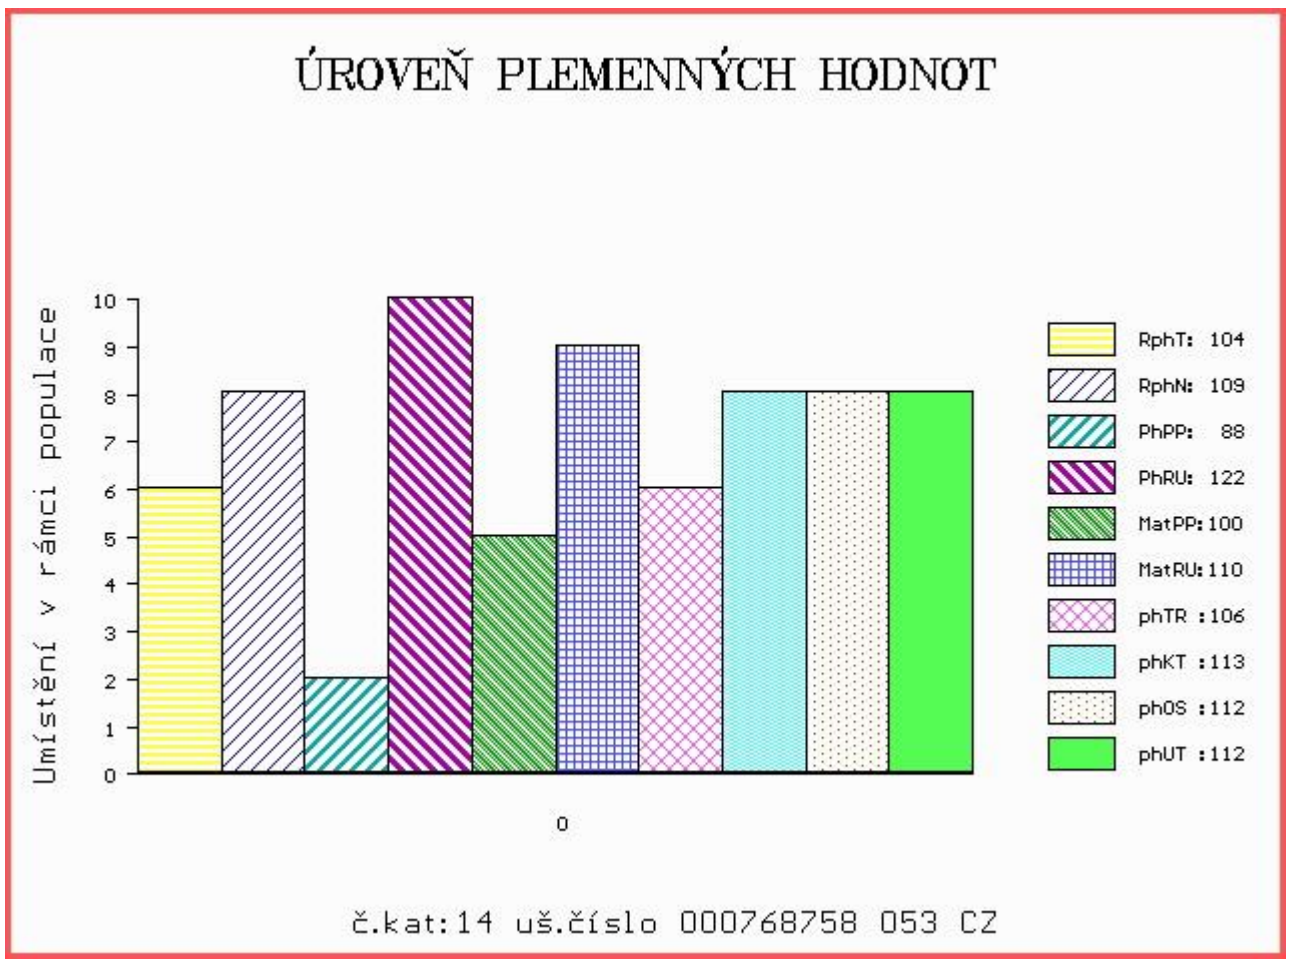

Číslo : 768758 053 CZ COMEDIANT Z KALIŠTĚ Číslo katalogu 14
Dat.nar. : 02.02.2016 Plemeno : Y100 Limousine
Chovatel : Farma Kaliště s.r.o.Č.Libchavy
Majitel : Farma Kaliště s.r.o.Č.Libchavy

OOO 270 873 PARADIS 2255671789
OO 271 361 ADROIT 1932017859
MOO 1997018817 FR NILINDA 1997018817

Otec ZLI 888 EUPLUS 2309430066
OMO 271 352 RAFIOT 4977941997
MO 2395525421 FR VANINA 2305525421
MMO 2351246306 FR RIVIERA 2351246306

OOM 265 620 BAMBINO-MN 8786001669
OM ZLI 268 IONESCO 3693000206
MOM 3687001802 FR COQUETTE 3687001802

MA 167506 953 CZ /6 ot MAJKA Z KALIŠTĚ 031000167506953
OMM ZLI 234 MAGNUM 8796001965
MM 113025 511 CZ MILAGRO Z KALIŠTĚ 031511113025
MMM 18199 571 CZ MÍLA Z KALIŠTĚ 031571018199

Vl.užit:nar: 44 kg ve 120d: 213 kg ve 210d: 345 kg v 365d: 547 kg / kříž: 137 cm
Přírůstek v testu : 1450 g / 104 přírůstek od narození: 1382 g / 109 šourek 36 cm
Věk při ZV 434 dní aktuálně k 22.03.17 hmotnost: 616 kg výška v kříži: 139 cm

PLEMENNÉ HODNOTY										LINEARNÍ HODNOCENÍ							
	pp	ru	pp	ru	TR	KT	OS	UT		Hmot	kříž	TR	KT	OS	UT	CE	
BÝK	PE	88	122	ME	100	110	106	113	112	112							
MATKA	PE	73	127	ME	95	118	110	101	101	103	800	152	28	21	22	7	78
Otec	PE	95	125	ME	104	96	102	101	100	101	1090	155	29	27	25	9	90

HODNOCEN: TR 8 / /10 KT / / OS / / UT Výsledek: