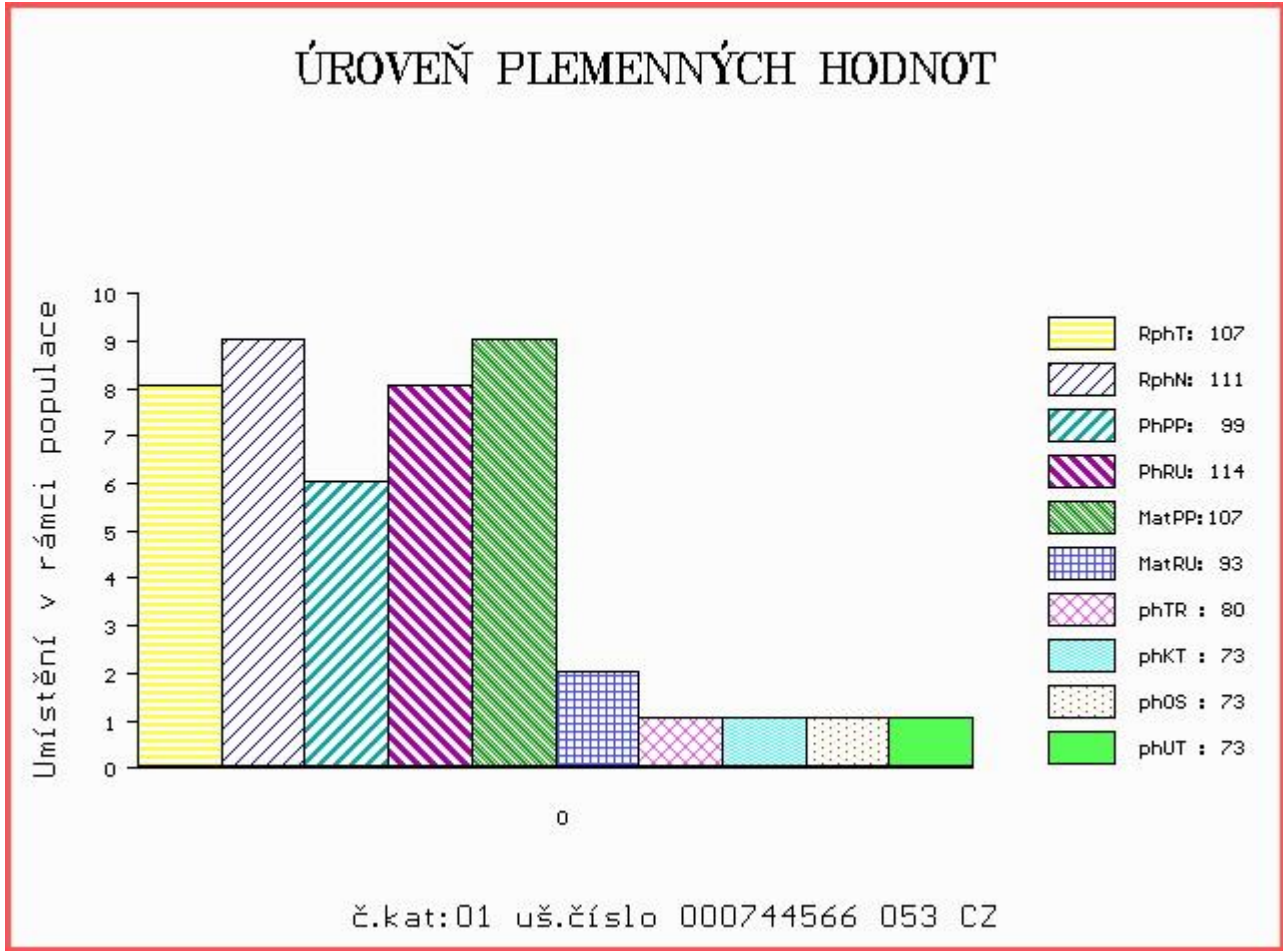

Číslo : 744566 053 CZ CVALDA Z KALIŠTĚ Číslo katalogu 1
Dat.nar. : 03.01.2016 Plemeno : Y100 Limousine
Chovatel : Farma Kaliště s.r.o.Č.Libchavy
Majitel : Farma Kaliště s.r.o.Č.Libchavy

OOO 270 873 PARADIS 2255671789
OO 271 361 ADROIT 1932017859
MOO 1997018817 FR NILINDA 1997018817

Otec ZLI 888 EUPLUS 2309430066
OMO 271 352 RAFIOT 4977941997
MO 2395525421 FR VANINA 2305525421
MMO 2351246306 FR RIVIERA 2351246306

OOM ZLI 573 IDEAL THURNSTOCK V 09.377 35789
OM ZLI 736 ISIMO V 14.032 95265
MOM 2303201046 FR TIMIE 2303201046

MA 282193 953 CZ /2 ot KULIČKA Z KALIŠTĚ V 031000282193953
OMM ZLI 369 CASHO P 14.013 34379
MM 153301 953 CZ KELLY Z KALIŠTĚ 031000153301953
MMM 43314 953 CZ KLEOPATRA Z KALIŠTĚ P 031000043314953

Vl.užit:nar: 42 kg ve 120d: 214 kg ve 210d: 333 kg v 365d: 534 kg / kříž: 138 cm
Přírůstek v testu : 1608 g / 107 přírůstek od narození: 1426 g / 111 šourek 34 cm
Věk při ZV 464 dní aktuálně k 22.03.17 hmotnost: 675 kg výška v kříži: 141 cm

PLEMENNÉ HODNOTY										LINEARNÍ HODNOCENÍ							
	pp	ru	pp	ru	TR	KT	OS	UT		Hmot	kříž	TR	KT	OS	UT	CE	
BÝK	PE	99	114	ME	107	93	80	73	73	73							
MATKA	PE	103	103	ME	109	90	111	112	112	112	755	142	25	20	19	7	71
Otec	PE	95	125	ME	104	96	102	101	100	101	1090	155	29	27	25	9	90

HODNOCEN: TR 8 / / 9 KT / / OS / / UT Výsledek: