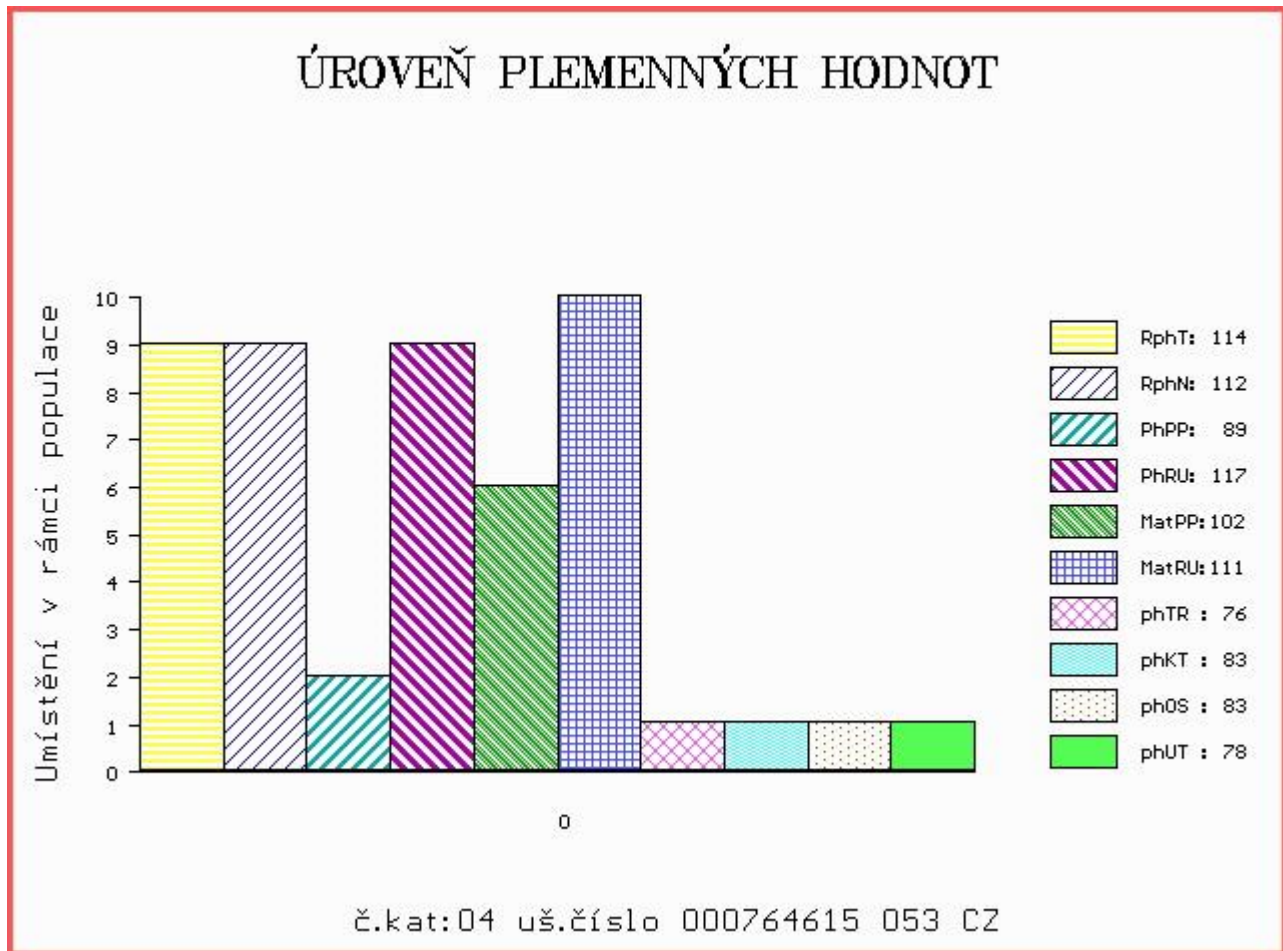

Číslo : 764615 053 CZ COMES AVENA Číslo katalogu 4
Dat.nar. : 14.01.2016 Plemeno : Y100 Limousine
Chovatel : Avena s.r.o.Dlouhá Třebová
Majitel : Avena s.r.o.Dlouhá Třebová

OOO 271 383 VAISSEAU 1931746584
OO ZLI 763 DIABOLO 1627497240
MOO 1627496970 FR AUBANNE 1627496970

OTEC ZLM 120 VERMEER VFU 007000626845081
OMO ZLI 325 KOLJA VFU 007764119005
MO 163683 981 CZ 007000163683981
MMO 236 517 CZ GAJA VFU 007517000236

OOM 265 069 FURIOSO 1990000891
OM ZLI 294 LOUXOR 1995010819
MOM 1987003331 FR CALYPSO 1987003331

MA 18034 953 CZ /11 ot 028000018034953
OMM ZLI 216 ESPOIR RR 8789003720
MM 1831 517 CZ 028517001831
MMM 20862 571 CZ FLORENCE 8790051844

Vl.užit:nar: 42 kg ve 120d: 193 kg ve 210d: 299 kg v 365d: 537 kg / kříž: 131 cm
Přírůstek v testu : 1766 g / 114 přírůstek od narození: 1379 g / 112 šourek 34 cm
Věk při ZV 453 dní aktuálně k 22.03.17 hmotnost: 639 kg výška v kříži: 136 cm

PLEMENNÉ HODNOTY										LINEARNÍ HODNOCENÍ							
	pp	ru	pp	ru	TR	KT	OS	UT	Hmot	kříž	TR	KT	OS	UT	CE		
BÝK	PE	89	117	ME	102	111	76	83	83	78							
MATKA	PE	90	109	ME	104	119	94	87	85	85	760	146	26	19	19	7	71
OTEC	PE	88	124	ME	100	104	98	89	84	86	600	137	26	22	21	8	77

HODNOCEN: TR 6 / / 9 KT / / OS / / UT Výsledek: