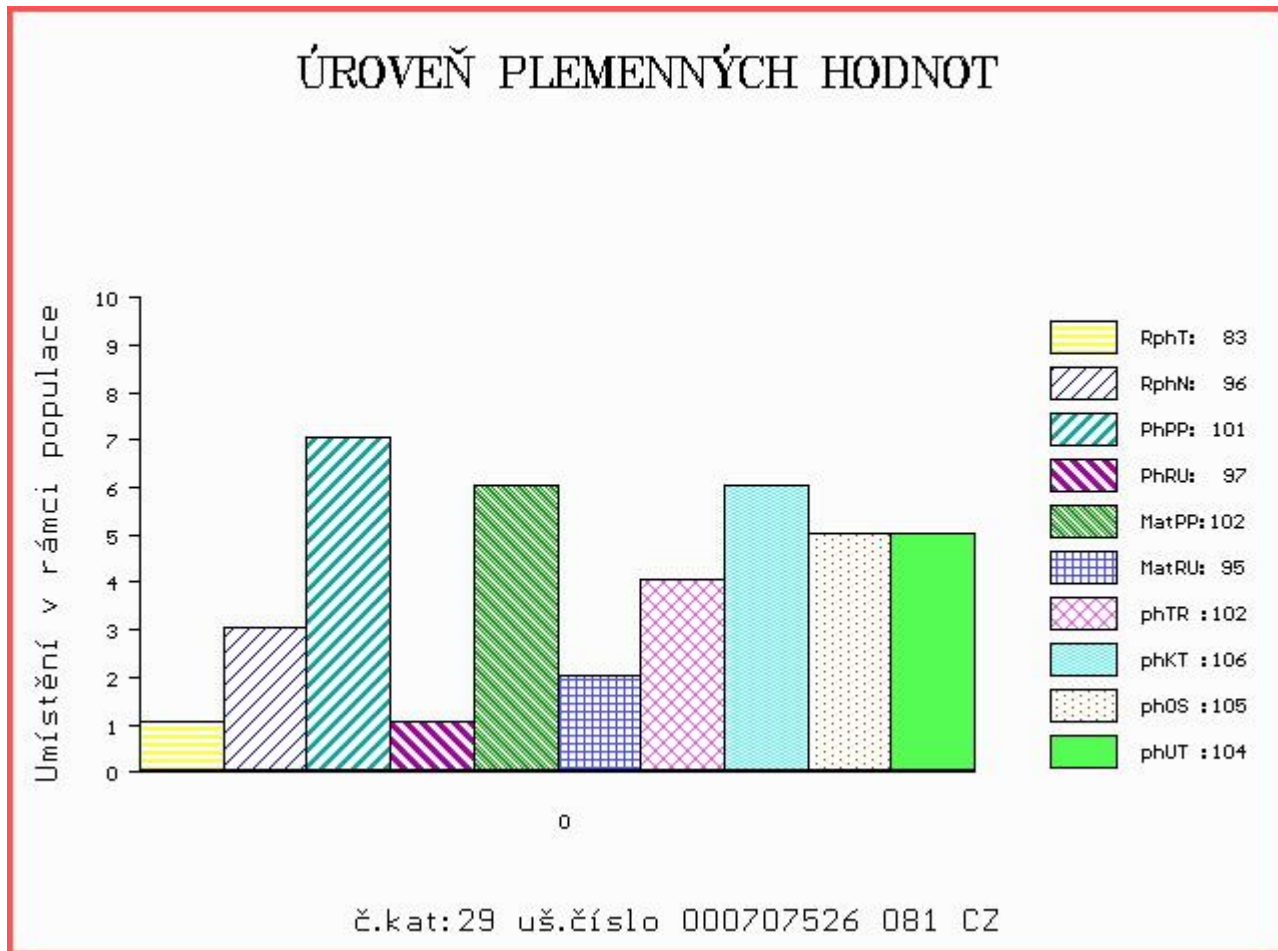

Číslo : 707526 081 CZ CRIPSI Z MELČE Číslo katalogu 29
Dat.nar. : 16.03.2016 Plemeno : Y100 Limousine
Chovatel : Bystrianská Jana, Melč
Majitel : Bystrianská J.+ JCH Č.Budějovice

OOO 280 357 VAISSEAU 2305509058
OO 280 189 DUC 2309431978
MOO 2351322893 FR SOURIS 2351322893

OTEC ZLM 241 GRIMPEUR 1935148889
OMO 280 103 PRELUDE 1629597066
MO 1931457484 FR UBRUNETTE 1931457484
MMO 1994014181 FR JAVELLE 1994014181

OOM 262 710 ABERG THOR P 58305-00379
OM 262 709 ABERG VALMA P 58305-00413
MOM 583050355 DK ABERG ROSA P 58305-00355

MA 6361801382 DK /6 ot STENHOLM DORIT P 63618-01382
OMM 268 955 HEROS MN 8792002724
MM 3932101246 DK KOLVIGGAARD THORA 39321-01246
MMM 3932101124 DK KOLVIGGAARD PIPI 39321-01124

Vl.užit:nar: 42 kg ve 120d: 173 kg ve 210d: 292 kg v 365d: 514 kg / kříž: 138 cm
Přírůstek v testu : 1433 g / 83 přírůstek od narození: 1296 g / 96 šourek 34 cm
Věk při ZV 391 dní aktuálně k 22.03.17 hmotnost: 523 kg výška v kříži: 138 cm

PLEMENNÉ HODNOTY						LINEARNÍ HODNOCENÍ											
	pp	ru	pp	ru	TR	KT	OS	UT	Hmot	kříž	TR	KT	OS	UT	CE		
BÝK	PE	101	97	ME	102	95	102	106	105	104							
MATKA	PE	103	93	ME	100	95	96	98	104	105	730	143	23	19	19	7	68
OTEC	PE	101	98	ME	101	96	99	99	101	101	850	147	21	22	20	8	71

HODNOCEN: TR 9 / / 9 KT / / OS / / UT Výsledek: