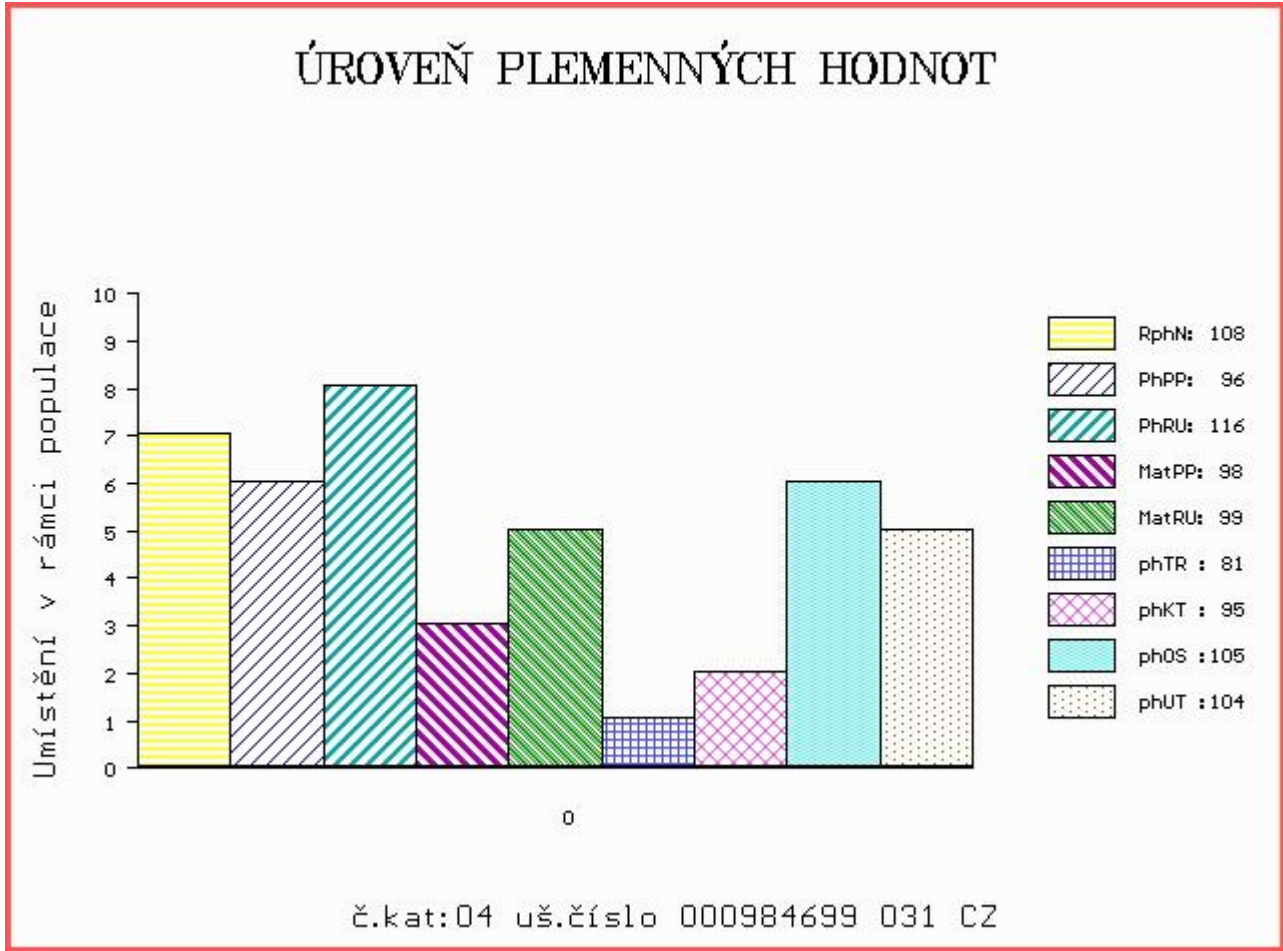

Číslo : **984699 031 CZ CUKŘIK Z KŘENOVIC P** Číslo katalogu 4
Dat.nar. : 16.02.2016 Plemeno : S100 Masný simentál
Chovatel : Placanda Jakub, Křenovice
Majitel : Placanda Jakub, Křenovice

OOO ZSI 287 SKOVLY UN POCO P 83204-00131
OO ZSI 649 SKOT POLFIN ET P 134000522998072
MOO 4134400359 DK LYKKE BAMBI P 41344-00359

Otec PMS 339 UMAN FM P 421000673903032
OMO ZSI 106 HELD P 14.008 67735
MO 111644 942 CZ P 061000111644942
MMO 843 942 CZ P 061000000843942

OOM 290 098 GS MAX 227 007 562
OM ZSI 400 HEDETOFT UNITED P 80185-00096
MOM 8018500057 DK HEDETOFT PATRICIA P 80185-00057

MA 488144 931 CZ /2 ot JISKŘIČKA Z KŘENOVIC P 390000488144931
OMM ZSI 078 GEROJ 164617006524
MM 17107 932 CZ P 158932017107
MMM 7212 617 CZ R 158617007212

Vl.užit:nar: 42 kg ve 120d: 242 kg ve 210d: 383 kg v 365d: 626 kg / kříž: 142 cm
Přírustek od narození: 1603 g / 108 šourek 39 cm
Věk při ZV 438 dní aktuálně k 20.03.17 hmotnost: 680 kg výška v kříži: 145 cm

PLEMENNÉ HODNOTY								LINEARNÍ HODNOCENÍ									
	pp	ru	pp	ru	TR	KT	OS	UT	Hmot	kříž	TR	KT	OS	UT	CE		
BÝK	PE	96	116	ME	98	99	81	95	105	104							
MATKA	PE	101	118	ME	102	97	83	99	102	93	934	154	28	22	20	8	78
Otec	PE	90	114	ME	94	100	80	85	87	82	716	143	26	19	17	6	68

HODNOCEN: TR 10 / /10 KT / / OS / / UT Výsledek: