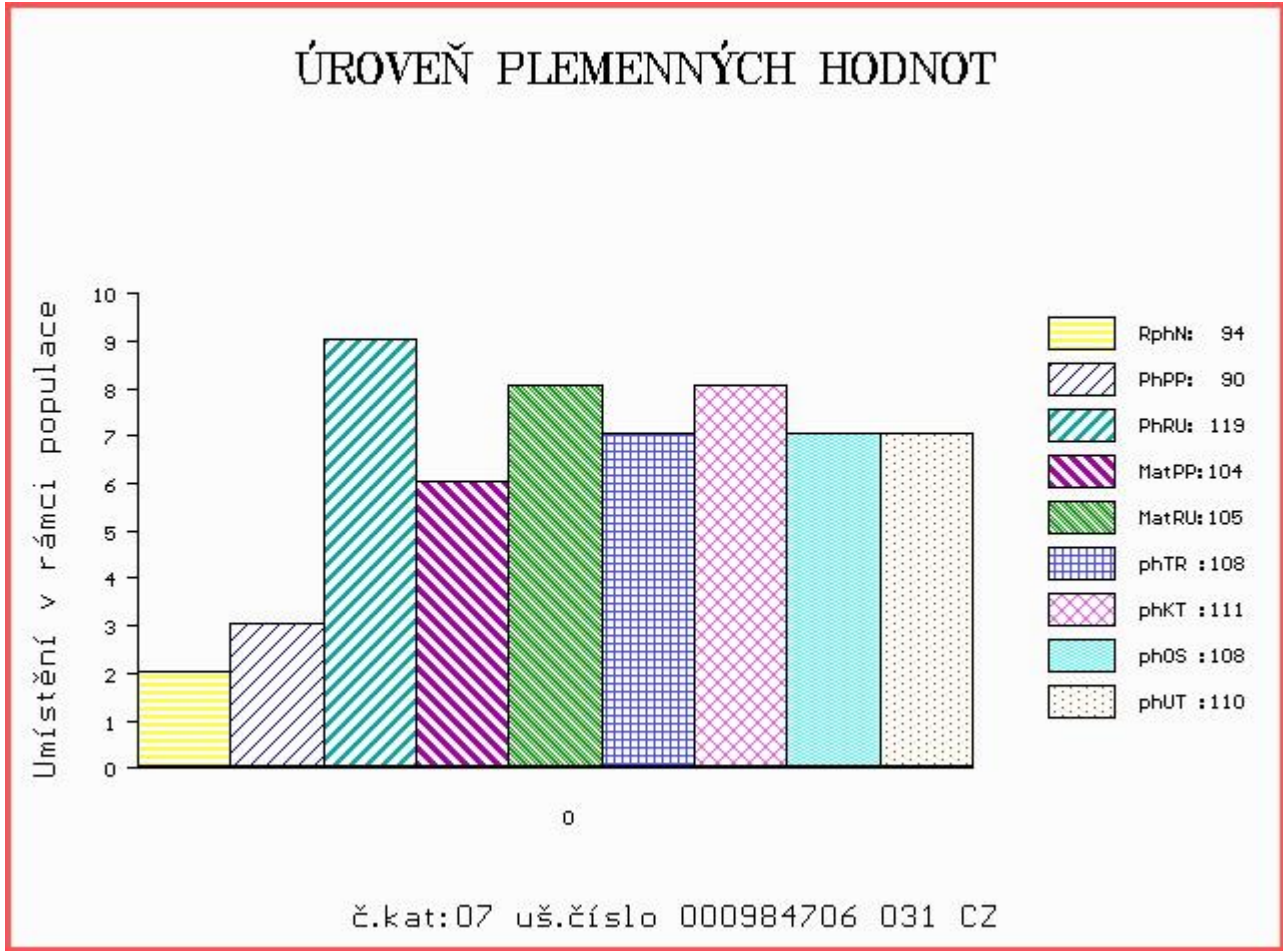

Číslo : **984706 031 CZ CUNAMI Z KŘENOVIC P** Číslo katalogu 7
Dat.nar. : 15.03.2016 Plemeno : S100 Masný simentál
Chovatel : Placanda Jakub, Křenovice
Majitel : Placanda Jakub, Křenovice

OOO ZSI 287 SKOVLY UN POCO P 83204-00131
OO ZSI 649 SKOT POLFIN ET P 134000522998072
MOO 4134400359 DK LYKKE BAMBI P 41344-00359

Otec PMS 339 UMAN FM P 421000673903032
OMO ZSI 106 HELD P 14.008 67735
MO 111644 942 CZ P 061000111644942
MMO 843 942 CZ P 061000000843942

OOM 269 766 ANCHOR "T" LEGEND 7H R 415161
OM ZSI 401 IROC ROCKET 57K V 533920
MOM 400977 CA FGAF PRINCESS DUKE 552H P 400977

MA 364776 931 CZ /5 ot ET P 390000364776931
OMM ZSI 284 HOLM ULRICK P 36545-00514
MM 250690 931 CZ OLMA Z OSTRÉHO P 253000250690931
MMM 120692 304 CZ INKA ŠUMAVSKÁ R 158304120692

Vl.užit:nar: 42 kg ve 120d: 235 kg ve 210d: 367 kg v 365d: 602 kg / kříž: 141 cm
Přírustek od narození: 1535 g / 94 šourek 39 cm
Věk při ZV 410 dní aktuálně k 20.03.17 hmotnost: 610 kg výška v kříži: 141 cm

PLEMENNÉ HODNOTY										LINEARNÍ HODNOCENÍ								
	pp	ru	pp	ru	TR	KT	OS	UT		Hmot	kříž	TR	KT	OS	UT	CE		
BÝK	PE	90	119	ME	104	105	108	111	108	110								
MATKA	PE	83	115	ME	116	116	106	99	95	98	784	/	148	24	20	18	7	69
Otec	PE	90	114	ME	94	100	80	85	87	82	716	/	143	26	19	17	6	68

HODNOCEN: TR 9 / /10 KT / / OS / / UT Výsledek: