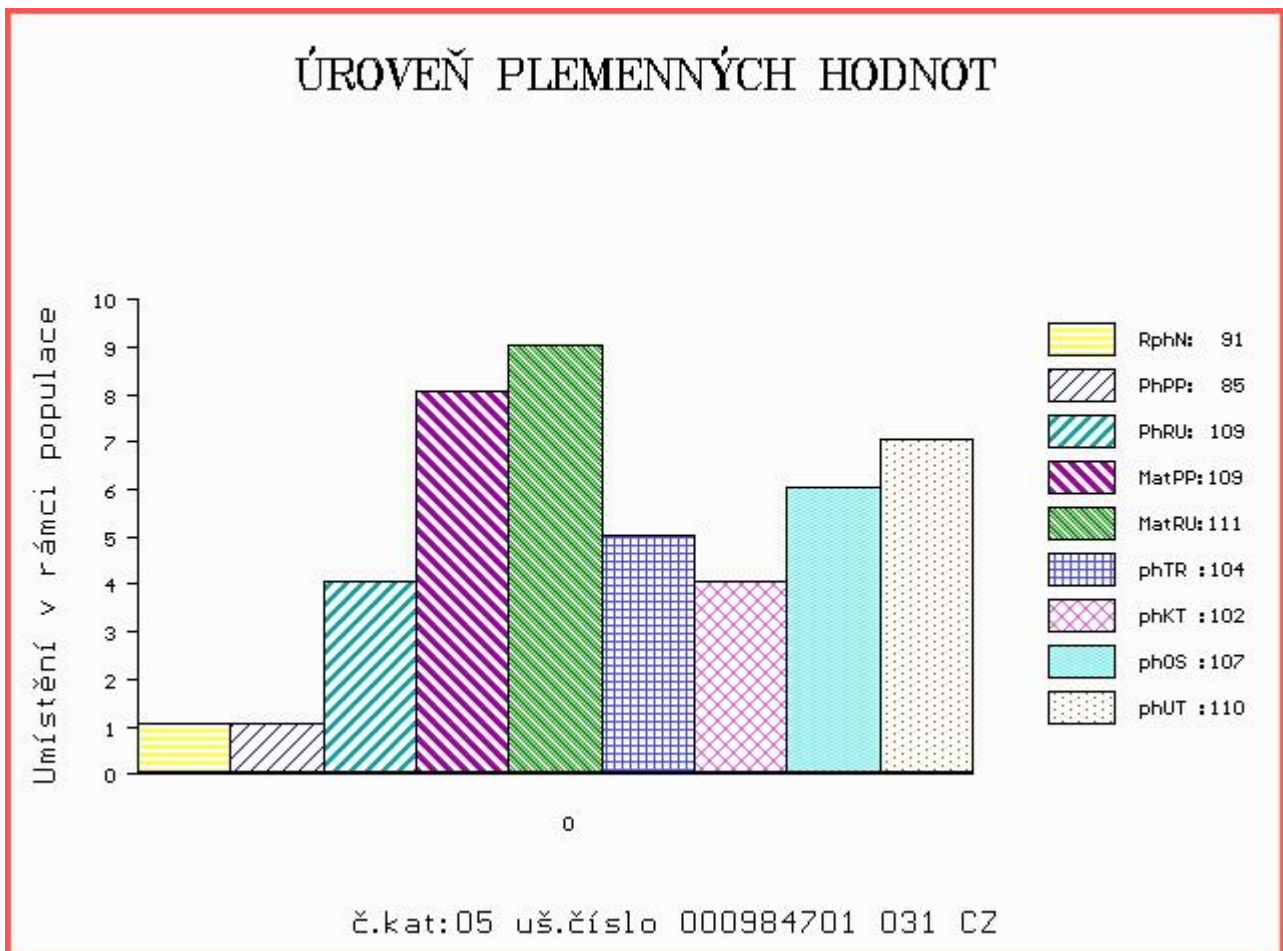

Číslo : 984701 031 CZ CITRON Z KŘENOVIC P Číslo katalogu 5
Dat.nar. : 19.02.2016 Plemeno : S100 Masný simentál
Chovatel : Placanda Jakub, Křenovice
Majitel : Placanda Jakub, Křenovice

OOO ZSI 287 SKOVLY UN POCO P 83204-00131
OO ZSI 649 SKOT POLFIN ET P 134000522998072
MOO 4134400359 DK LYKKE BAMBI P 41344-00359

Otec PMS 339 UMAN FM P 421000673903032
OMO ZSI 106 HELD P 14.008 67735
MO 111644 942 CZ P 061000111644942
MMO 843 942 CZ P 061000000843942

OOM 269 766 ANCHOR "T" LEGEND 7H R 415161
OM ZSI 401 IROC ROCKET 57K V 533920
MOM 400977 CA FGAF PRINCESS DUKE 552H P 400977

MA 364775 931 CZ /5 ot ET P 390000364775931
OMM ZSI 284 HOLM ULRICK P 36545-00514
MM 250690 931 CZ OLMA Z OSTRÉHO P 253000250690931
MMM 120692 304 CZ INKA ŠUMAVSKÁ R 158304120692

Vl.užit:nar: 42 kg ve 120d: 223 kg ve 210d: 349 kg v 365d: 550 kg / kříž: 143 cm
Přírustek od narození: 1403 g / 91 šourek 41 cm
Věk při ZV 435 dní aktuálně k 20.03.17 hmotnost: 596 kg výška v kříži: 143 cm

PLEMENNÉ HODNOTY								LINEARNÍ HODNOCENÍ									
	pp	ru	pp	ru	TR	KT	OS	UT	Hmot	kříž	TR	KT	OS	UT	CE		
BÝK	PE	85	109	ME	109	111	104	102	107	110							
MATKA	PE	79	104	ME	124	122	98	96	94	94	730	149	22	20	17	7	66
Otec	PE	90	114	ME	94	100	80	85	87	82	716	143	26	19	17	6	68

HODNOCEN: TR 9 / / 8 KT / / OS / / UT Výsledek: