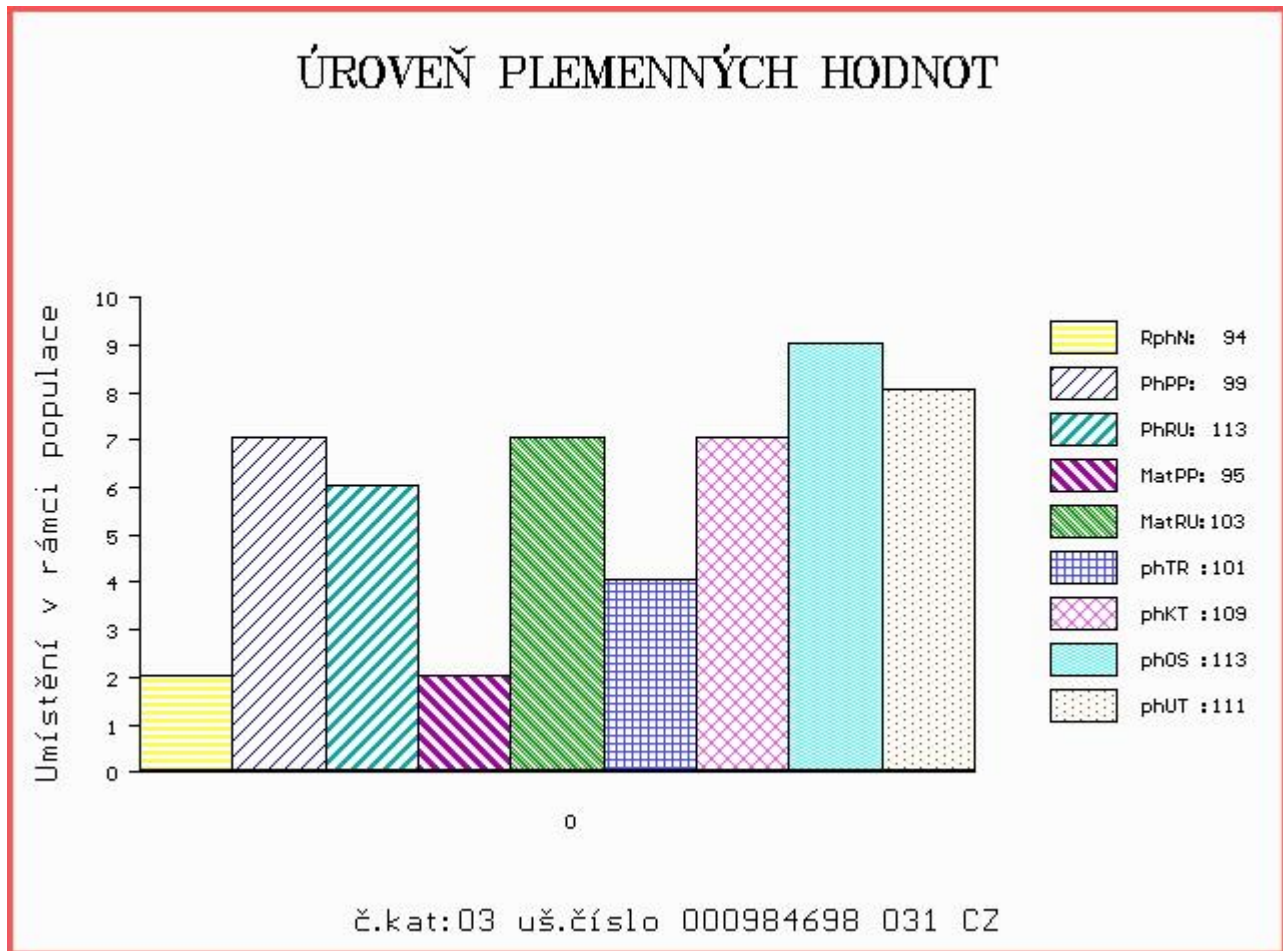

Číslo : **984698 031 CZ CVRČEK Z KŘENOVIC P** Číslo katalogu 3
Dat.nar. : 15.02.2016 Plemeno : S100 Masný simentál
Chovatel : Placanda Jakub, Křenovice
Majitel : Placanda Jakub, Křenovice

OOO ZSI 287 SKOVLY UN POCO P 83204-00131
OO ZSI 649 SKOT POLFIN ET P 134000522998072
MOO 4134400359 DK LYKKE BAMBI P 41344-00359

Otec PMS 339 UMAN FM P 421000673903032
OMO ZSI 106 HELD P 14.008 67735
MO 111644 942 CZ P 061000111644942
MMO 843 942 CZ P 061000000843942

OOM ZSI 059 UBBERUDGARD ISAK 83552-0063
OM ZSI 078 GEROJ 164617006524
MOM 1744 617 CZ BAROLLE 459 140 744

MA 17107 932 CZ /12 ot P 158932017107
OMM ZSI 027 DERBY 28 5059303
MM 7212 617 CZ R 158617007212
MMM 6345 617 CZ MS BCM JACKPOT 89D P368326

Vl.užit:nar: **42** kg ve 120d: **221** kg ve 210d: **344** kg v 365d: **553** kg / kříž: **142** cm
Přírustek od narození: **1393** g / **94** šourek **40** cm
Věk při ZV **439** dní aktuálně k 20.03.17 hmotnost: **598** kg výška v kříži: **144** cm

PLEMENNÉ HODNOTY								LINEARNÍ HODNOCENÍ										
	pp	ru	pp	ru	TR	KT	OS	UT	Hmot	kříž	TR	KT	OS	UT	CE			
BÝK	PE	99	113	ME	95	103	101	109	113	111								
MATKA	PE	106	112	ME	96	107	94	90	89	90	744	/	145	24	22	20	8	74
Otec	PE	90	114	ME	94	100	80	85	87	82	716	/	143	26	19	17	6	68

HODNOCEN: TR 9 / / 8 KT / / OS / / UT Výsledek: