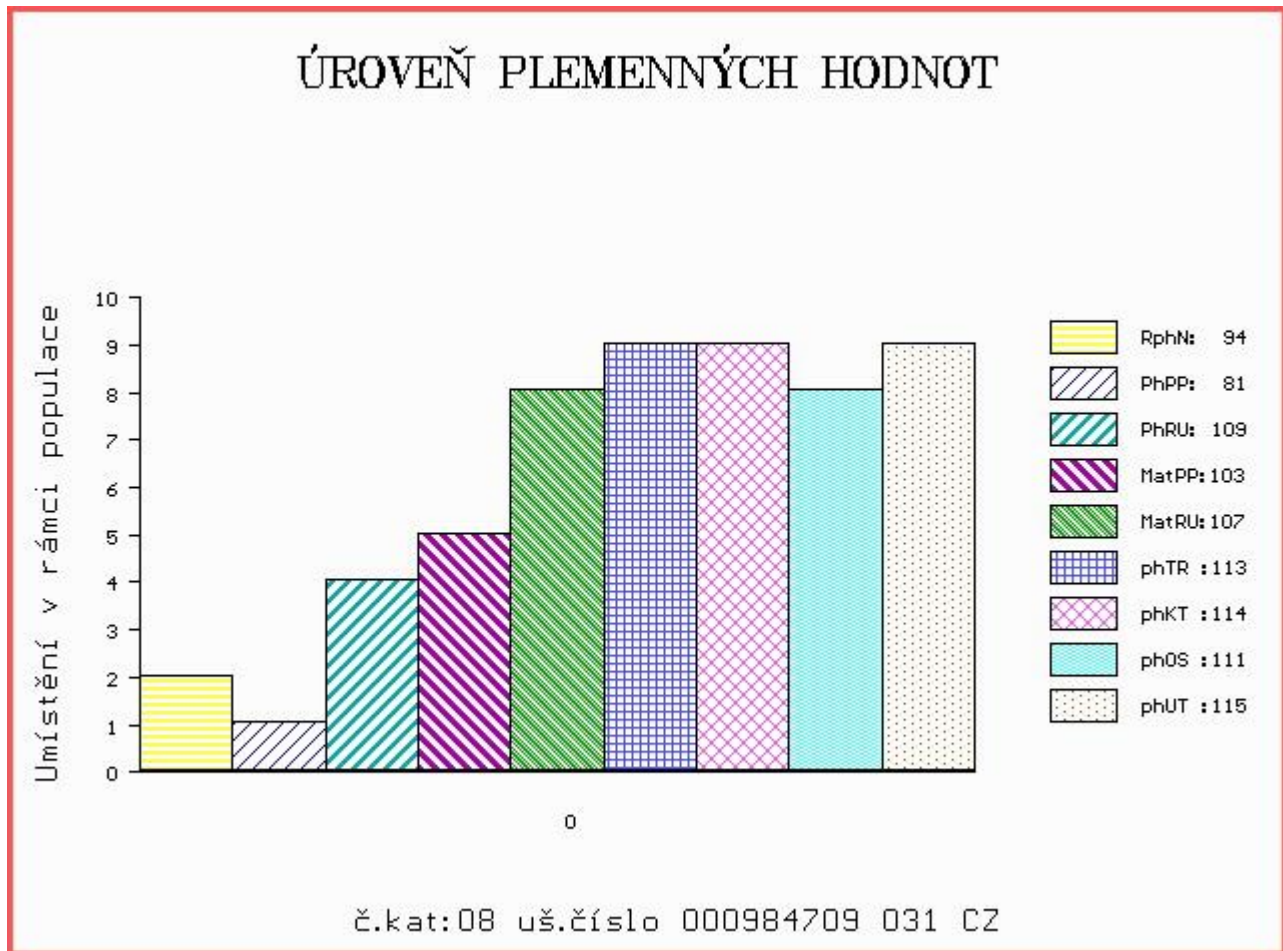

Číslo : **984709 031 CZ CYRIL Z KŘENOVIC P** Číslo katalogu 8
|Dat.nar. : 25.03.2016 Plemeno : S100 Masný simentál
|Chovatel : Placanda Jakub, Křenovice
|Majitel : Placanda Jakub, Křenovice

OOO ZSI 287 SKOVLY UN POCO P 83204-00131
OO ZSI 649 SKOT POLFIN ET P 134000522998072
MOO 4134400359 DK LYKKE BAMBI P 41344-00359

Otec PMS 339 UMAN FM P 421000673903032
OMO ZSI 106 HELD P 14.008 67735
MO 111644 942 CZ P 061000111644942
MMO 843 942 CZ P 061000000843942

OOM 269 766 ANCHOR "T" LEGEND 7H R 415161
OM ZSI 401 IROC ROCKET 57K V 533920
MOM 400977 CA FGAF PRINCESS DUKE 552H P 400977

MA 364777 931 CZ /3 ot ET P 390000364777931
OMM ZSI 284 HOLM ULRICK P 36545-00514
MM 250690 931 CZ OLMA Z OSTRÉHO P 253000250690931
MMM 120692 304 CZ INKA ŠUMAVSKÁ R 158304120692

Vl.užit:nar: 42 kg ve 120d: 229 kg ve 210d: 366 kg v 365d: 575 kg / kříž: 143 cm
Přírustek od narození: 1461 g / 94 šourek 37 cm
Věk při ZV 400 dní aktuálně k 20.03.17 hmotnost: 568 kg výška v kříži: 143 cm

PLEMENNÉ HODNOTY										LINEARNÍ HODNOCENÍ								
	pp	ru	pp	ru	TR	KT	OS	UT		Hmot	kříž	TR	KT	OS	UT	CE		
BÝK	PE	81	109	ME	103	107	113	114	111	115								
MATKA	PE	72	104	ME	112	115	94	91	89	89	860	/	152	26	22	19	7	74
Otec	PE	90	114	ME	94	100	80	85	87	82	716	/	143	26	19	17	6	68

HODNOCEN: TR 10 / / 9 KT / / OS / / UT Výsledek: