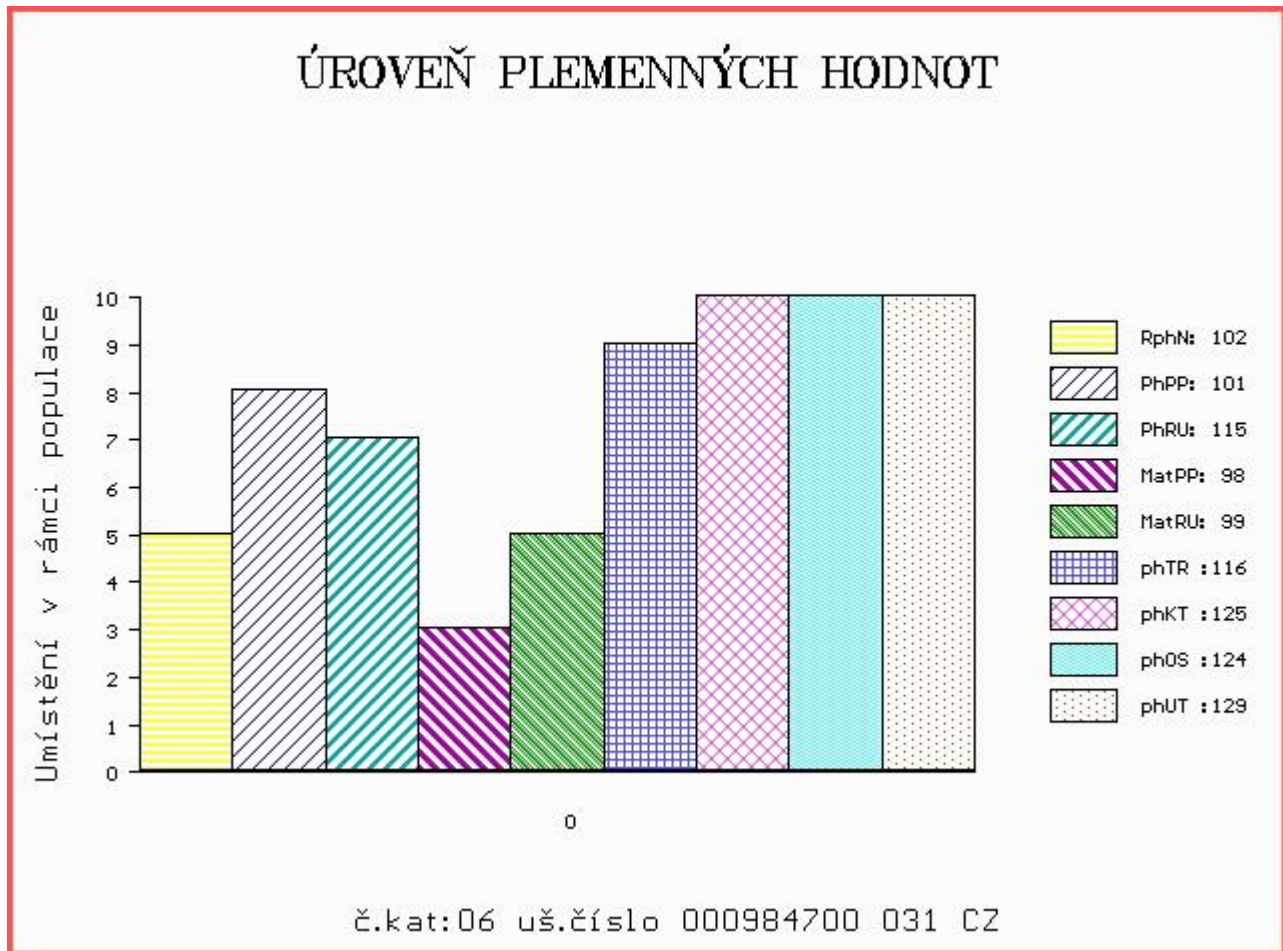

Číslo : **984700 031 CZ CICERO Z KŘENOVIC R** Číslo katalogu 6
Dat.nar. : 20.02.2016 Plemeno : S100 Masný simentál
Chovatel : Placanda Jakub, Křenovice
Majitel : Placanda Jakub, Křenovice

OOO ZSI 287 SKOVLY UN POCO P 83204-00131
OO ZSI 649 SKOT POLFIN ET P 134000522998072
MOO 4134400359 DK LYKKE BAMBI P 41344-00359

Otec PMS 339 UMAN FM P 421000673903032
OMO ZSI 106 HELD P 14.008 67735
MO 111644 942 CZ P 061000111644942
MMO 843 942 CZ P 061000000843942

OOM 290 098 GS MAX 227 007 562
OM ZSI 400 HEDETOFT UNITED P 80185-00096
MOM 8018500057 DK HEDETOFT PATRICIA P 80185-00057

MA 529101 931 CZ /2 ot RÓZA Z KŘENOVIC ET R 390000529101931
OMM ZSI 078 GEROJ 164617006524
MM 17107 932 CZ P 158932017107
MMM 7212 617 CZ R 158617007212

Vl.užit:nar: 42 kg ve 120d: 200 kg ve 210d: 329 kg v 365d: 527 kg / kříž: 132 cm
Přírustek od narození: 1330 g / 102 šourek 42 cm
Věk při ZV 434 dní aktuálně k 20.03.17 hmotnost: 566 kg výška v kříži: 136 cm

PLEMENNÉ HODNOTY										LINEARNÍ HODNOCENÍ								
	pp	ru	pp	ru	TR	KT	OS	UT		Hmot	kříž	TR	KT	OS	UT	CE		
BÝK	PE	101	115	ME	98	99	116	125	124	129								
MATKA	PE	102	118	ME	103	97	106	113	113	112	734	/	142	23	19	18	6	66
Otec	PE	90	114	ME	94	100	80	85	87	82	716	/	143	26	19	17	6	68

HODNOCEN: TR 6 / / 7 KT / / OS / / UT Výsledek: