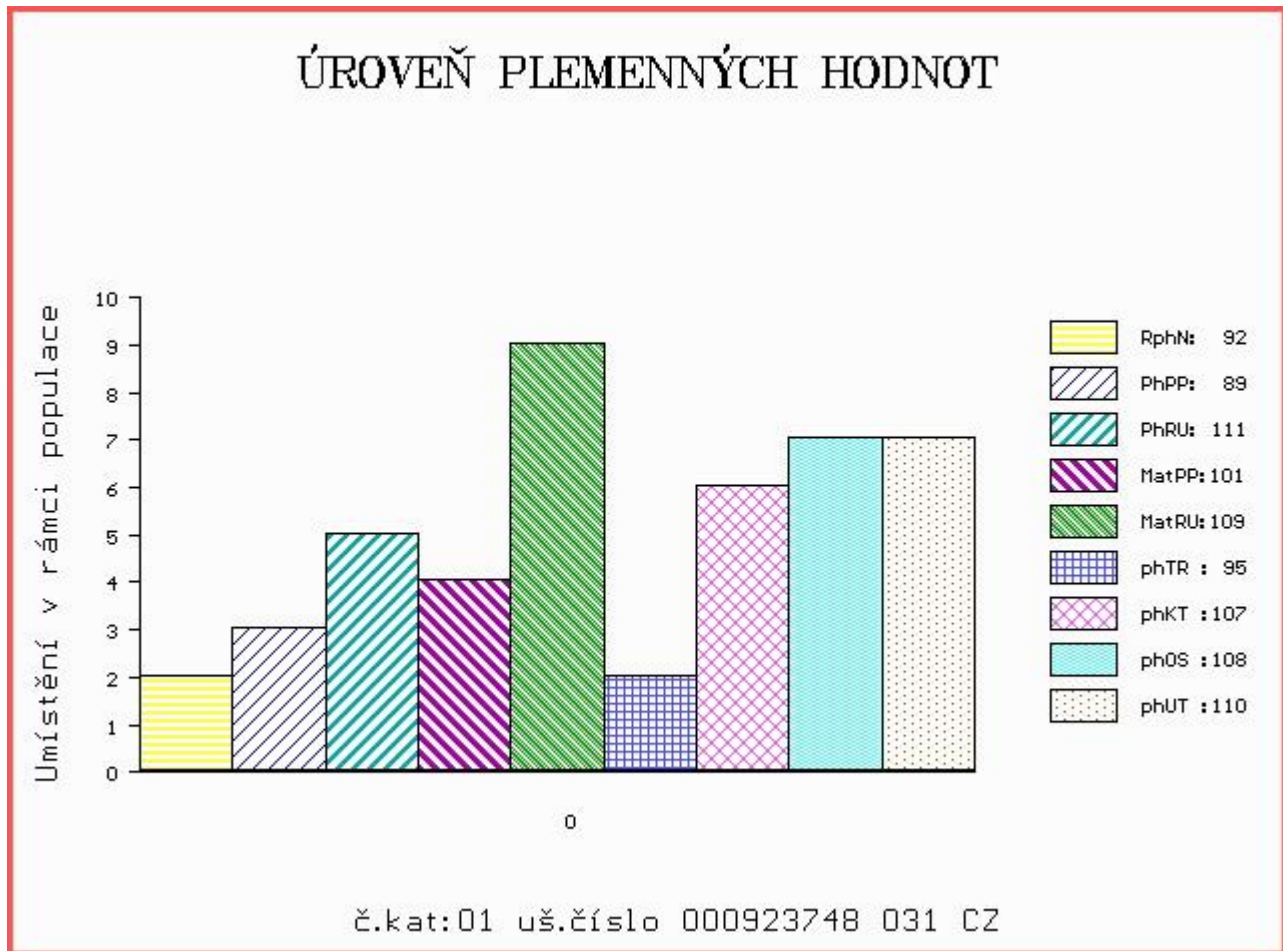

Číslo : 923748 031 CZ CAR Z KŘENOVIC P Číslo katalogu 1
Dat.nar. : 06.02.2016 Plemeno : S100 Masný simentál
Chovatel : Placanda Jakub, Křenovice
Majitel : Placanda Jakub, Křenovice

OOO ZSI 287 SKOVLY UN POCO P 83204-00131
OO ZSI 649 SKOT POLFIN ET P 134000522998072
MOO 4134400359 DK LYKKE BAMBI P 41344-00359

OTEC PMS 339 UMAN FM P 421000673903032
OMO ZSI 106 HELD P 14.008 67735
MO 111644 942 CZ P 061000111644942
MMO 843 942 CZ P 061000000843942

OOM 269 766 ANCHOR "T" LEGEND 7H R 415161
OM ZSI 401 IROC ROCKET 57K V 533920
MOM 400977 CA FGAF PRINCESS DUKE 552H P 400977

MA 364774 931 CZ /4 ot ET P 390000364774931
OMM ZSI 284 HOLM ULRICK P 36545-00514
MM 250690 931 CZ OLMA Z OSTRÉHO P 253000250690931
MMM 120692 304 CZ INKA ŠUMAVSKÁ R 158304120692

Vl.užit:nar: 38 kg ve 120d: 193 kg ve 210d: 307 kg v 365d: 498 kg / kříž: 140 cm
Přírustek od narození: 1235 g / 92 šourek 36 cm
Věk při ZV 448 dní aktuálně k 20.03.17 hmotnost: 542 kg výška v kříži: 142 cm

PLEMENNÉ HODNOTY								LINEARNÍ HODNOCENÍ									
	pp	ru	pp	ru	TR	KT	OS	UT	Hmot	kříž	TR	KT	OS	UT	CE		
BÝK	PE	89	111	ME	101	109	95	107	108	110							
MATKA	PE	78	113	ME	109	115	89	97	98	95	700	144	21	18	15	6	60
OTEC	PE	90	114	ME	94	100	80	85	87	82	716	143	26	19	17	6	68

HODNOCEN: TR 8 / / 6 KT / / OS / / UT Výsledek: