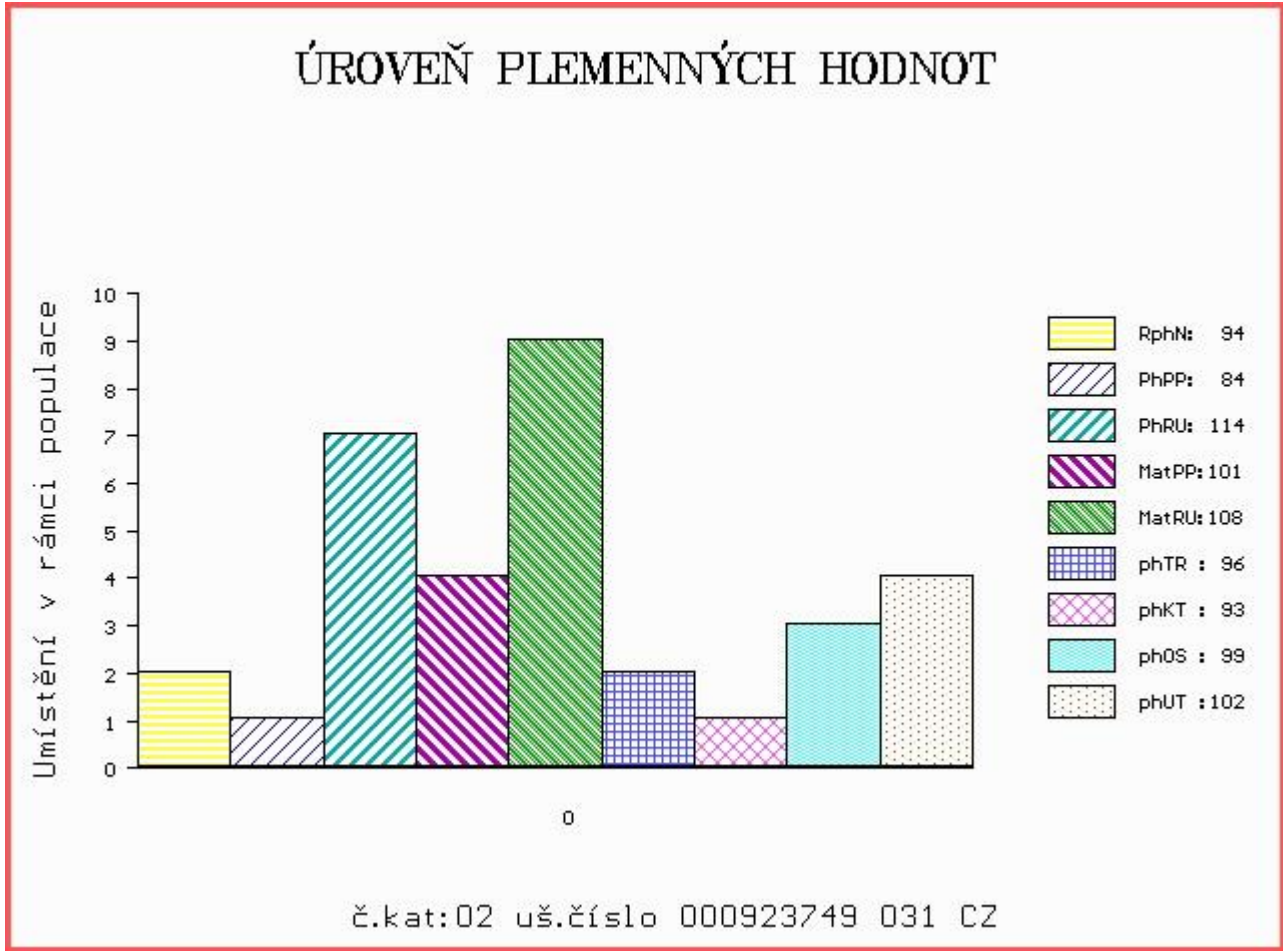

Číslo : **923749 031 CZ CÉZAR Z KŘENOVIC P** Číslo katalogu 2
Dat.nar. : 06.02.2016 Plemeno : S100 Masný simentál
Chovatel : Placanda Jakub, Křenovice
Majitel : Placanda Jakub, Křenovice

OOO ZSI 287 SKOVLY UN POCO P 83204-00131
OO ZSI 649 SKOT POLFIN ET P 134000522998072
MOO 4134400359 DK LYKKE BAMBI P 41344-00359

Otec PMS 339 UMAN FM P 421000673903032
OMO ZSI 106 HELD P 14.008 67735
MO 111644 942 CZ P 061000111644942
MMO 843 942 CZ P 061000000843942

OOM 269 766 ANCHOR "T" LEGEND 7H R 415161
OM ZSI 401 IROC ROCKET 57K V 533920
MOM 400977 CA FGAF PRINCESS DUKE 552H P 400977

MA 364774 931 CZ /4 ot ET P 390000364774931
OMM ZSI 284 HOLM ULRICK P 36545-00514
MM 250690 931 CZ OLMA Z OSTRÉHO P 253000250690931
MMM 120692 304 CZ INKA ŠUMAVSKÁ R 158304120692

Vl.užit:nar: 38 kg ve 120d: 208 kg ve 210d: 323 kg v 365d: 541 kg / kříž: 143 cm
Přírustek od narození: 1441 g / 94 šourek 41 cm
Věk při ZV 448 dní aktuálně k 20.03.17 hmotnost: 626 kg výška v kříži: 146 cm

PLEMENNÉ HODNOTY								LINEARNÍ HODNOCENÍ									
	pp	ru	pp	ru	TR	KT	OS	UT	Hmot	kříž	TR	KT	OS	UT	CE		
BÝK	PE	84	114	ME	101	108	96	93	99	102							
MATKA	PE	78	113	ME	109	115	89	97	98	95	700	144	21	18	15	6	60
Otec	PE	90	114	ME	94	100	80	85	87	82	716	143	26	19	17	6	68

HODNOCEN: TR 10 / / 8 KT / / OS / / UT Výsledek: