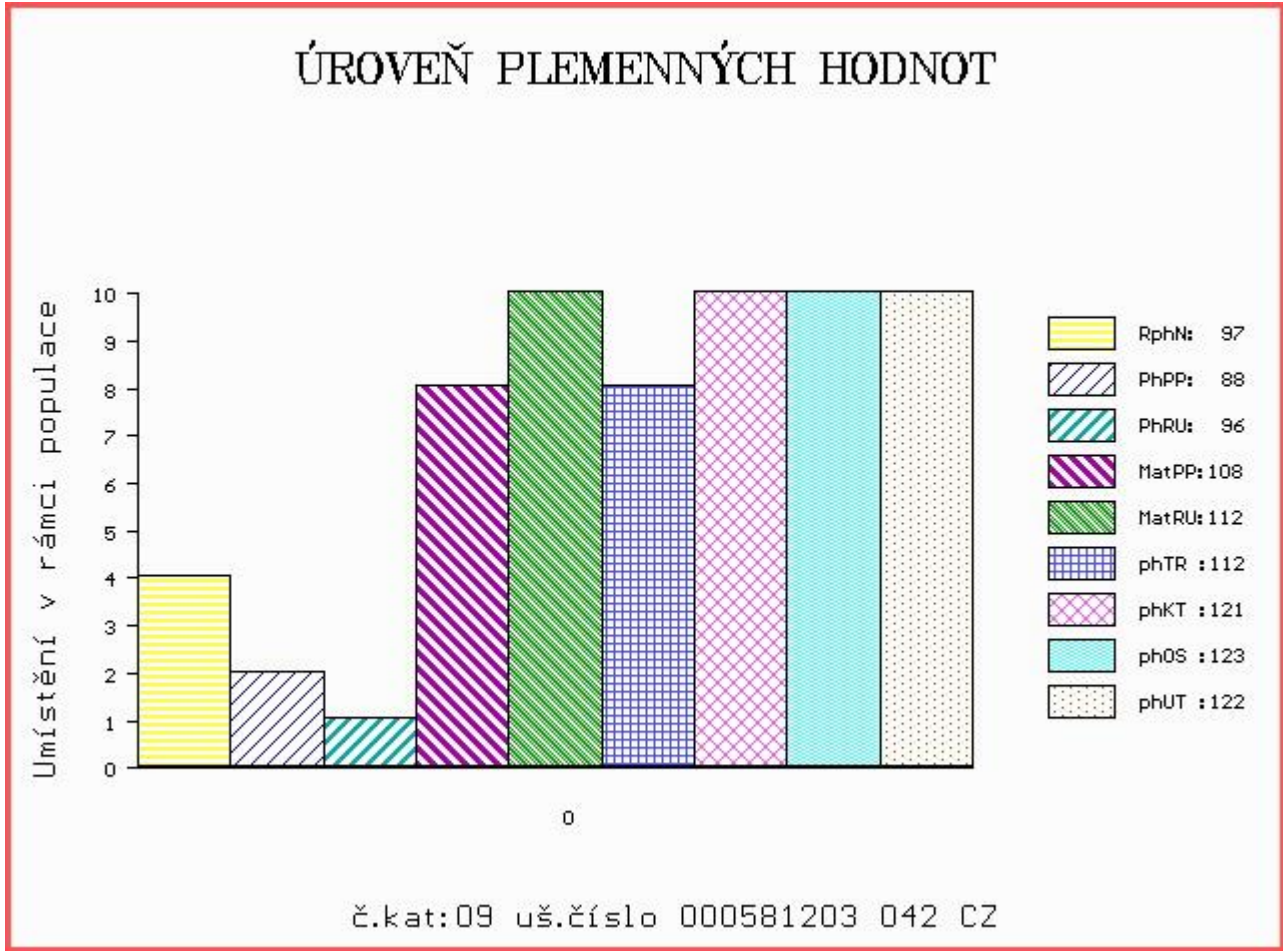

Číslo : 581203 042 CZ CAR Z ROCHOVA Číslo katalogu 9
Dat.nar. : 03.03.2016 Plemeno : Q100 Blonde d Aquitaine
Chovatel : Šťastný Antonín, SZ, Vědlice
Majitel : Šťastný Antonín, SZ, Vědlice

OOO 279 637 TONUS 8235149699
OO 279 636 BOUDA 8123046329
MOO 8121361881 FR ROSINE 8121361881

Otec ZBA 877 GENERAL 6412938668
OMO 279 638 THEODULE 2143042036
MO 6412198296 FR ELAIA 6412198296
MMO 4097025188 FR MYMPHE 4097025188

OOM ZBA 431 LEO 1295135021
OM ZBA 480 AURELIEN 6464199627
MOM 6495016430 FR LINDA 6495016430

MA 131713 942 CZ EM/6 ot ROMINA Z ROCHOVA 004000131713942
OMM ZBA 264 HRM 004217003025
MM 109269 942 CZ NOTA Z ROCHOVA 004000109269942
MMM 100951 406 CZ IVA Z ROCHOVA 004406100951

Vl.užit:nar: 56 kg ve 120d: 206 kg ve 210d: 318 kg v 365d: 504 kg / kříž: 141 cm
Přírustek od narození: 1225 g / 97 šourek 35 cm
Věk při ZV 439 dní aktuálně k 20.03.17 hmotnost: 524 kg výška v kříži: 141 cm

PLEMENNÉ HODNOTY										LINEARNÍ HODNOCENÍ								
	pp	ru	pp	ru	TR	KT	OS	UT		Hmot	kříž	TR	KT	OS	UT	CE		
BÝK	PE	88	96	ME	108	112	112	121	123	122								
MATKA	PE	100	85	ME	95	129	113	111	112	112	832	/	150	23	20	18	6	67
Otec	PE	85	94	ME	113	103	101	100	101	101	816	/	157	29	22	19	7	77

HODNOCEN: TR 9 / / 8 KT / / OS / / UT Výsledek: