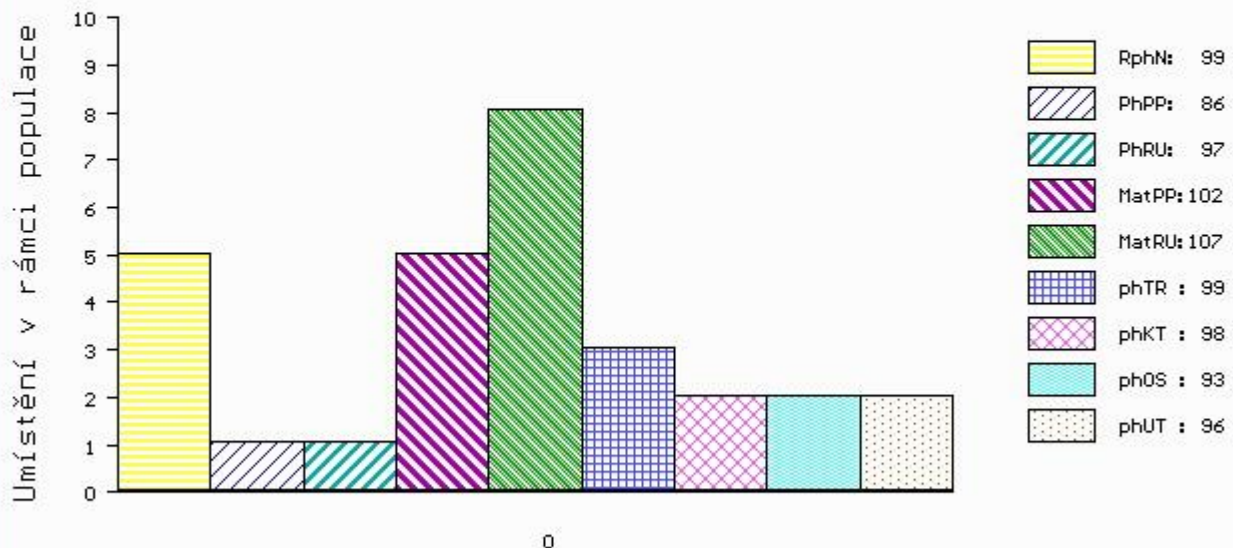

Číslo : 572562 042 CZ CARTUSCH Z ROCHOVA Číslo katalogu 7
Dat.nar. : 13.02.2016 Plemeno : Q100 Blonde d Aquitaine
Chovatel : Šťastný Antonín, SZ, Vědlice
Majitel : Šťastný Antonín, SZ, Vědlice

OOO 279 637 TONUS 8235149699
OO 279 636 BOUDA 8123046329
MOO 8121361881 FR ROSINE 8121361881

OTEC ZBA 877 GENERAL 6412938668
OMO 279 638 THEODULE 2143042036
MO 6412198296 FR ELAIA 6412198296
MMO 4097025188 FR MYMPHE 4097025188

OOM ZBA 303 MIURA 4096018534
OM ZBA 361 LUPIN 258582142292
MOM 3613 217 CZ HERA RF 030217003613

MA 115155 942 CZ M1/6 ot OPCE Z ROCHOVA 004000115155942
OMM ZBA 225 ELEPHANT 6489016196
MM 63899 446 CZ ITALKA Z ROCHOVA 004446063899
MMM 49 426 CZ FLEUR 4690132093

Vl.užit:nar: 53 kg ve 120d: 194 kg ve 210d: 319 kg v 365d: 494 kg / kříž: 0 cm
Přírustek od narození: 1339 g / 99 šourek 36 cm
Věk při ZV 458 dní aktuálně k 20.03.17 hmotnost: 590 kg výška v kříži: 141 cm

PLEMENNÉ HODNOTY										LINEARNÍ HODNOCENÍ								
	pp	ru	pp	ru	TR	KT	OS	UT		Hmot	kříž	TR	KT	OS	UT	CE		
BÝK	PE	86	97	ME	102	107	99	98	93	96								
MATKA	PE	86	100	ME	93	111	107	113	119	118	744	/	147	19	22	21	7	69
OTEC	PE	85	94	ME	113	103	101	100	101	101	816	/	157	29	22	19	7	77

HODNOCEN: TR 8 / / 7 KT / / OS / / UT Výsledek:

ÚROVEŇ PLEMENNÝCH HODNOT

č.kat:07 uš.číslo 000572562 042 CZ