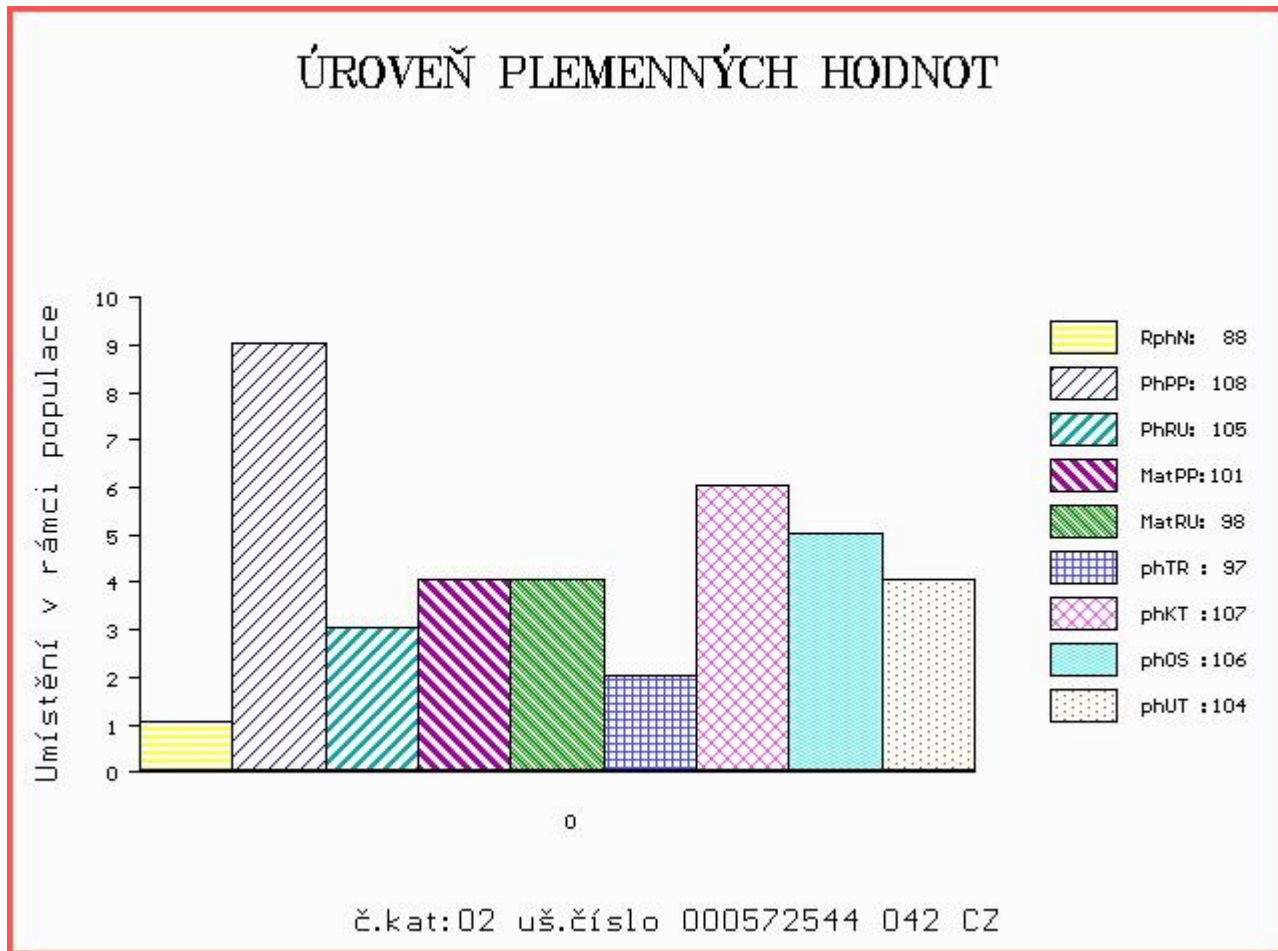

Číslo : 572544 042 CZ BARCHAT Z ROCHOVA Číslo katalogu 2
Dat.nar. : 30.11.2015 Plemeno : Q100 Blonde d Aquitaine
Chovatel : Šťastný Antonín, SZ, Vědllice
Majitel : Šťastný Antonín, SZ, Vědllice

OOO 279 292 POETE 3150029107
OO 279 291 TAMTAM 3150022480
MOO 3150229844 FR PERVANICHE 3150229844

Otec ZBA 832 CHICAGO 7960470865
OMO 279 293 JOVIAL 8194174256
MO 2887012994 FR NOIX 2997012994
MMO 2993019900 FR IBERIA 2993019900

OOM 264 948 USTIN 4783010332
OM ZBA 754 VALIUM 4004104785
MOM 4004015513 FR ROMANOVA 4004015513

MA 156452 942 CZ EC/1 ot ZUZANKA Z ROCHOVA 004000156452942
OMM ZBA 509 OPELSE 1198002214
MM 137676 942 CZ TIKI Z ROCHOVA 004000137676942
MMM 4747173411 FR BOULE 4747173411

Vl.užit:nar: 42 kg ve 120d: 191 kg ve 210d: 300 kg v 365d: 469 kg / kříž: 0 cm
Přírustek od narození: 1239 g / 88 šourek 35 cm
Věk při ZV 533 dní aktuálně k 20.03.17 hmotnost: 632 kg výška v kříži: 144 cm

PLEMENNÉ HODNOTY										LINEARNÍ HODNOCENÍ								
	pp	ru	pp	ru	TR	KT	OS	UT		Hmot	kříž	TR	KT	OS	UT	CE		
BÝK	PE	108	105	ME	101	98	97	107	106	104								
MATKA	PE	118	107	ME	105	98	92	113	116	112	814	/	152	27	22	20	7	76
Otec	PE	93	88	ME	99	106	92	89	85	87	0	/	0	0	0	0	0	0

HODNOCEN: TR 8 / / 6 KT / / OS / / UT Výsledek: