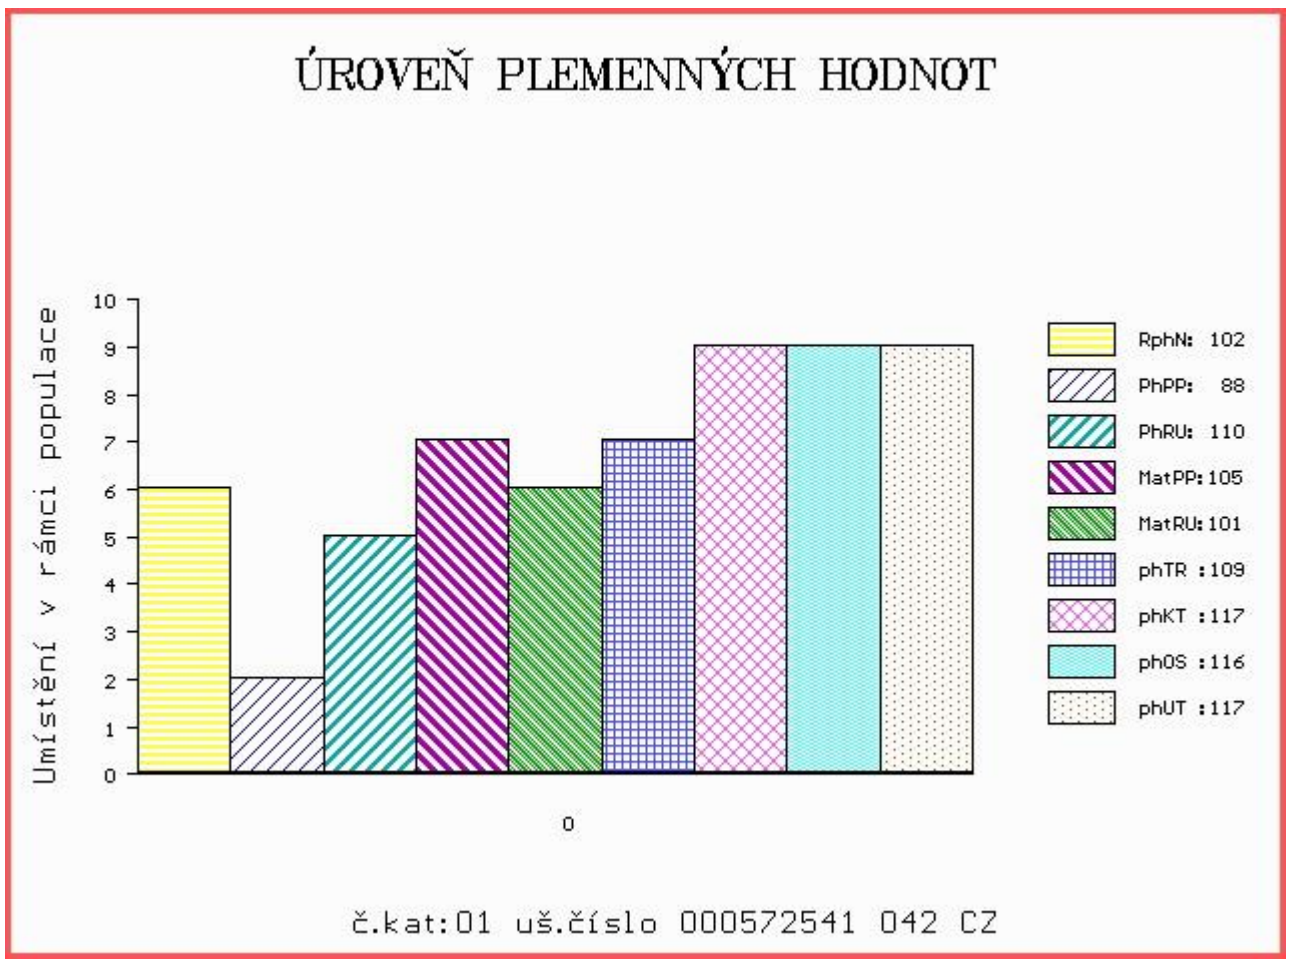

Číslo : 572541 042 CZ BYRLAD Z ROCHOVA Číslo katalogu 1
Dat.nar. : 10.11.2015 Plemeno : Q100 Blonde d Aquitaine
Chovatel : Šťastný Antonín, SZ, Vědlice
Majitel : Šťastný Antonín, SZ, Vědlice

OOO 272 681 RUBIO 8235077612
OO 279 634 CYCLONE 5351641413
MOO 5397040511 FR NANA 5397040511

Otec ZBA 878 HERCULE 2934986466
OMO 279 635 SAVANT 1202058752
MO 2934986301 FR CAPUCINE 2934986301
MMO 5640710199 FR ROMAINE 5640710199

OOM 268 708 PROSPER 2399329268
OM ZBA 433 ASPRO 2305290616
MOM 2300593245 FR REALITE 2300593245

MA 122069 942 CZ M1/5 ot PAPRIKA Z ROCHOVA 004000122069942
OMM ZBA 264 HRM 004217003025
MM 9648 942 CZ MAĎARKA Z ROCHOVA 004000009648942
MMM 241 217 CZ FÁRA Z ROCHOVA 004217000241

Vl.užit:nar: 52 kg ve 120d: 202 kg ve 210d: 318 kg v 365d: 506 kg / kříž: 0 cm
Přírustek od narození: 1315 g / 102 šourek 32 cm
Věk při ZV 553 dní aktuálně k 20.03.17 hmotnost: 704 kg výška v kříži: 148 cm

PLEMENNÉ HODNOTY										LINEARNÍ HODNOCENÍ							
	pp	ru	pp	ru	TR	KT	OS	UT		Hmot	kříž	TR	KT	OS	UT	CE	
BÝK	PE	88	110	ME	105	101	109	117	116	117							
MATKA	PE	88	101	ME	93	113	107	101	102	104	786	149	21	20	18	6	65
Otec	PE	90	109	ME	113	95	82	91	91	88	746	152	28	22	23	8	81

HODNOCEN: TR 10 / / 8 KT / / OS / / UT Výsledek: