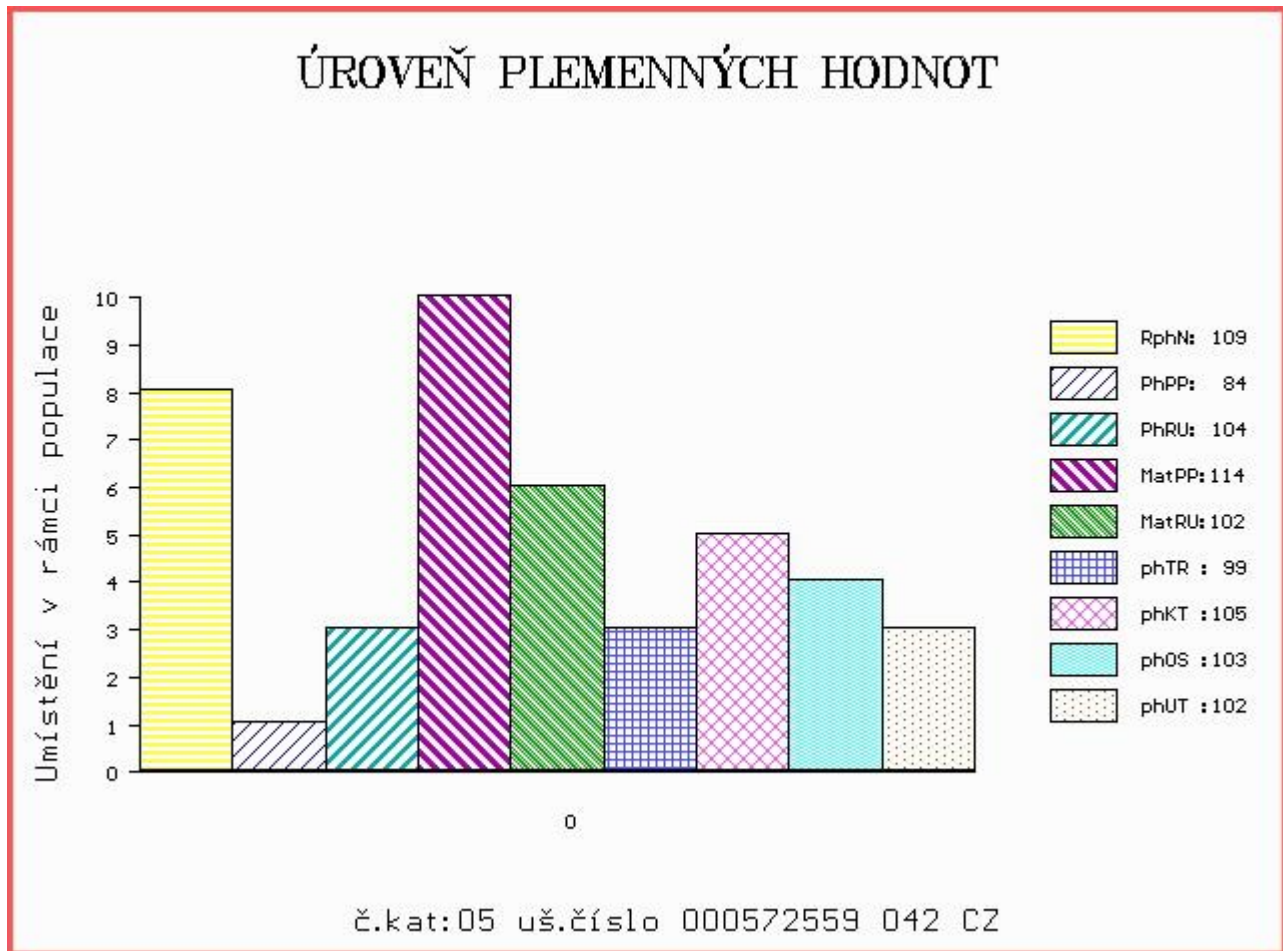

Číslo : 572559 042 CZ CLERON Z ROCHOVA Číslo katalogu 5
Dat.nar. : 27.01.2016 Plemeno : Q100 Blonde d Aquitaine
Chovatel : Šťastný Antonín, SZ, Vědlice
Majitel : Šťastný Antonín, SZ, Vědlice

OOO 272 681 RUBIO 8235077612
OO 273 334 BARBES 8123096788
MOO 8121602307 FR SHU GI 8121602307

Otec ZBA 793 FLEURON 5352718933
OMO 271 021 ORION 4098010777
MO 5352718742 FR BALEINE 5352718742
MMO 5352718529 FR TOPAZE 5352718529

OOM ZBA 431 LEO 1295135021
OM ZBA 480 AURELIEN 6464199627
MOM 6495016430 FR LINDA 6495016430

MA 149670 942 CZ M1/2 ot URIA Z ROCHOVA 004000149670942
OMM 269 660 POMPON 3299008614
MM 4747185 549 FR BIBI 4747185549
MMM 4747005788 FR POLLUSE 4747005788

Vl.užit:nar: 50 kg ve 120d: 205 kg ve 210d: 315 kg v 365d: 435 kg / kříž: 133 cm
Přírustek od narození: 1115 g / 109 šourek 35 cm
Věk při ZV 475 dní aktuálně k 20.03.17 hmotnost: 516 kg výška v kříži: 137 cm

PLEMENNÉ HODNOTY										LINEARNÍ HODNOCENÍ								
	pp	ru	pp	ru	TR	KT	OS	UT		Hmot	kříž	TR	KT	OS	UT	CE		
BÝK	PE	84	104	ME	114	102	99	105	103	102								
MATKA	PE	108	89	ME	116	115	103	108	106	107	836	/	145	25	24	20	8	77
Otec	PE	66	119	ME	111	88	100	104	101	101	820	/	156	30	22	23	8	83

HODNOCEN: TR 6 / / 4 KT / / OS / / UT Výsledek: