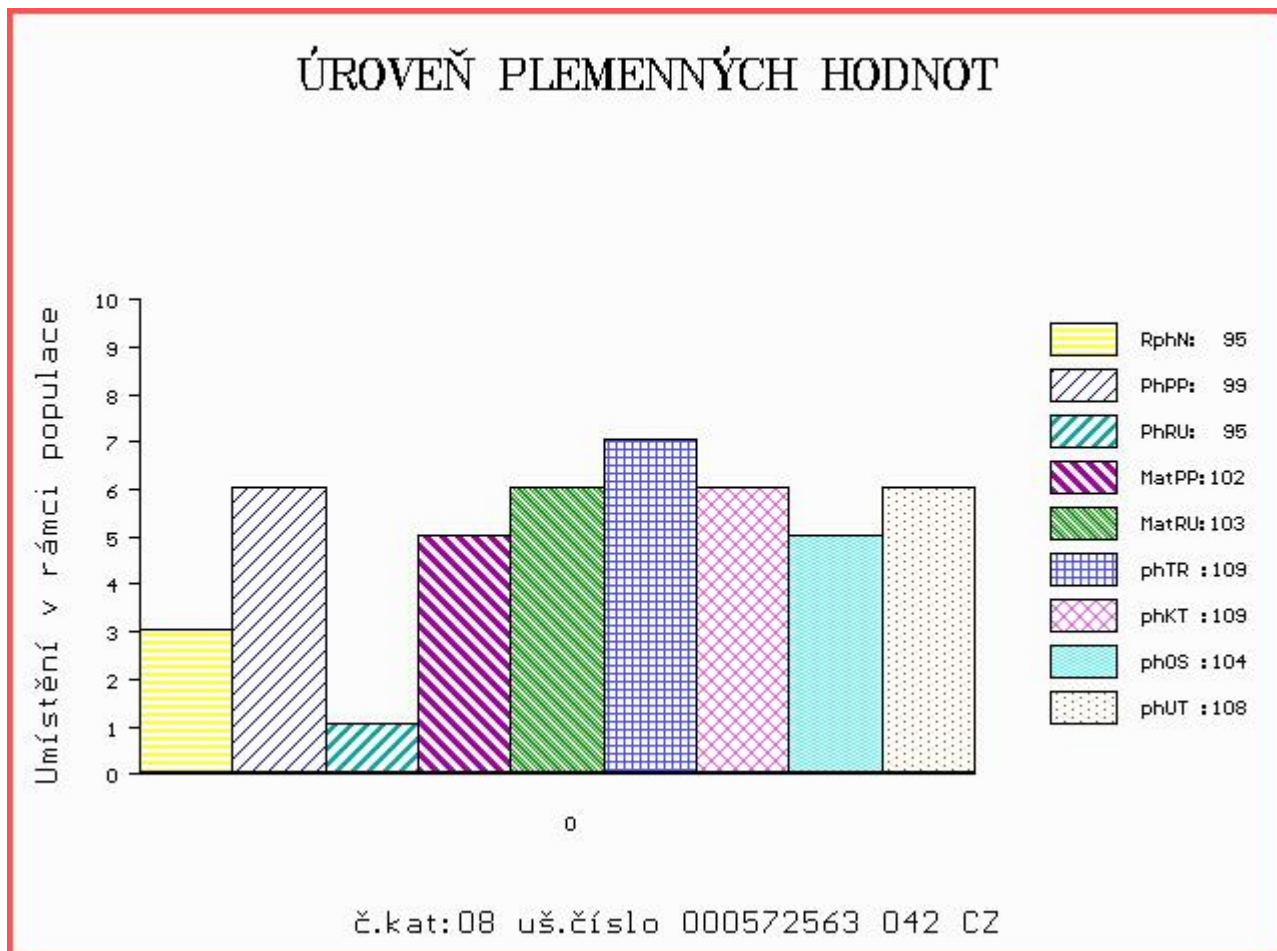

Číslo : 572563 042 CZ CORRADO Z ROCHOVA Číslo katalogu 8
Dat.nar. : 19.02.2016 Plemeno : Q100 Blonde d Aquitaine
Chovatel : Šťastný Antonín, SZ, Vědlice
Majitel : Šťastný Antonín, SZ, Vědlice

OOO 271 913 TAOLENN 2910326620
OO ZBA 697 AARON 3205720660
MOO 2497017328 FR NALINE 2497017328

OTEC ZBA 795 GINTONIC 4004263979
OMO 273 333 SINBAD 4006009917
MO 4004169597 FR COLA 4004169597
MMO 4098012309 FR OKINAWA 4098012309

OOM 268 749 GRILLON 4091010302
OM ZBA 643 NARESCO 4697132834
MOM 3287130912 FR CAMILLE 3287130912

MA 149657 942 CZ /3 ot UNCE Z ROCHOVA 004000149657942
OMM ZBA 428 OULOU 4642162440
MM 4747173 127 FR BELUGA 4747173127
MMM 4747006532 FR PRINCESSE 4747006532

Vl.užit:nar: 57 kg ve 120d: 219 kg ve 210d: 329 kg v 365d: 501 kg / kříž: 143 cm
Přírustek od narození: 1294 g / 95 šourek 33 cm
Věk při ZV 452 dní aktuálně k 20.03.17 hmotnost: 568 kg výška v kříži: 143 cm

PLEMENNÉ HODNOTY										LINEARNÍ HODNOCENÍ								
	pp	ru	pp	ru	TR	KT	OS	UT		Hmot	kříž	TR	KT	OS	UT	CE		
BÝK	PE	99	95	ME	102	103	109	109	104	108								
MATKA	PE	100	104	ME	104	98	109	90	81	87	902	/	155	28	22	18	6	74
OTEC	PE	96	85	ME	101	109	106	109	110	110	710	/	155	29	18	18	7	72

HODNOCEN: TR 9 / / 7 KT / / OS / / UT Výsledek: