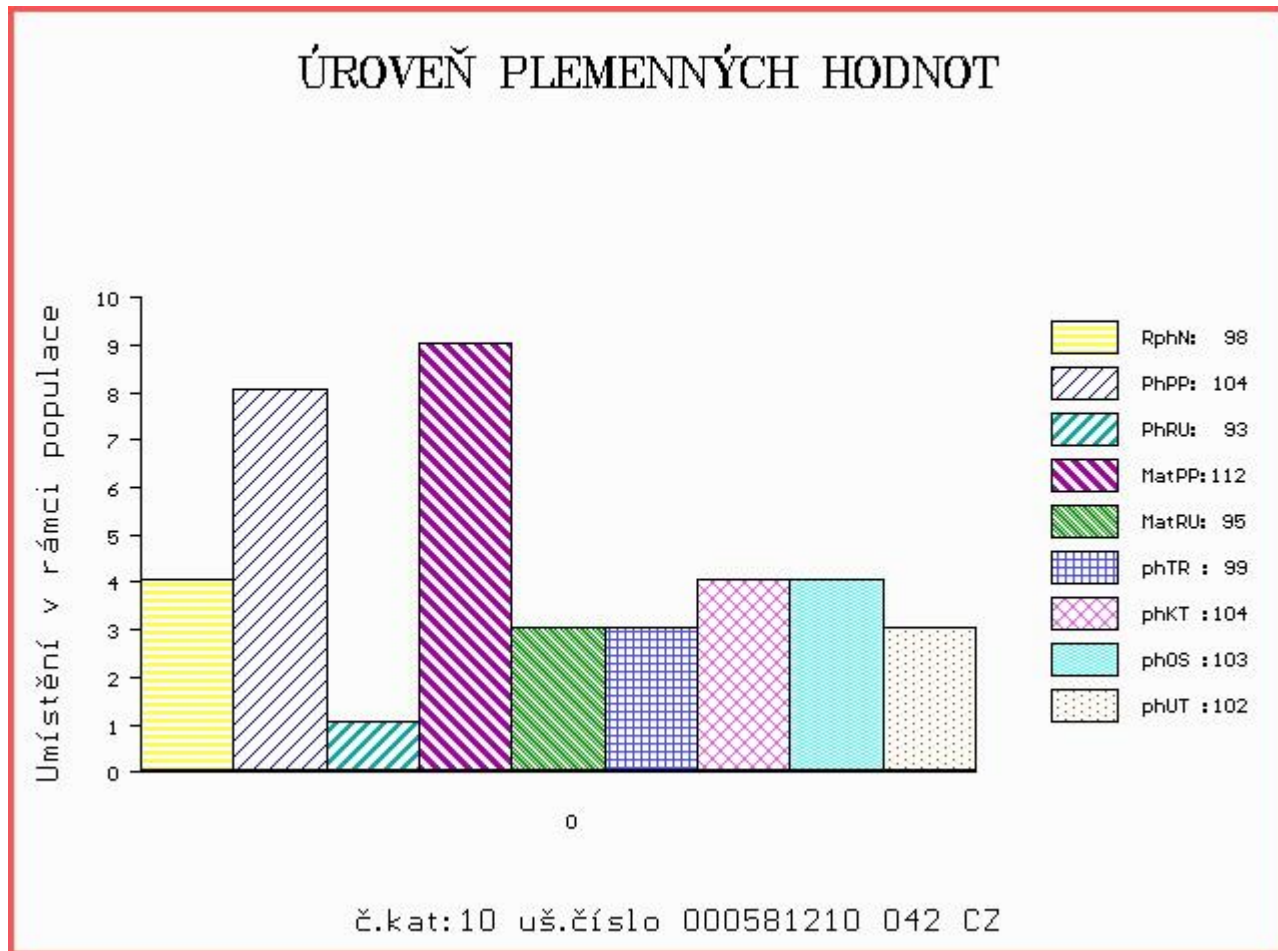

Číslo : 581210 042 CZ CARLON Z ROCHOVA Číslo katalogu 10
Dat.nar. : 25.03.2016 Plemeno : Q100 Blonde d Aquitaine
Chovatel : Šťastný Antonín, SZ, Vědlice
Majitel : Šťastný Antonín, SZ, Vědlice

OOO ZBA 249 HIBERNATUS 8192132463
OO ZBA 831 ARMENDARIT 6464203130
MOO 6464078547 FR POUPEE 6464078547

OTEC ZBA 989 ZUKO Z ROCHOVA 004000558592042
OMO 269 660 POMPON 3299008614
MO 4747185549 FR BIBI 4747185549
MMO 4747005788 FR POLLUSE 4747005788

OOM ZBA 427 ORVIL 6464044144
OM ZBA 479 AMBITIEUX 6464199625
MOM 6464138009 FR TAIGA 6464138009

MA 137659 942 CZ /5 ot SIESTA Z ROCHOVA 004000137659942
OMM ZBA 428 OULOU 4642162440
MM 6464223 437 FR BAVETTE 6464223437
MMM 6464055930 FR OLIVE 6464055930

Vl.užit:nar: 45 kg ve 120d: 210 kg ve 210d: 328 kg v 365d: 508 kg / kříž: 138 cm
Přírustek od narození: 1269 g / 98 šourek 34 cm
Věk při ZV 417 dní aktuálně k 20.03.17 hmotnost: 502 kg výška v kříži: 138 cm

PLEMENNÉ HODNOTY										LINEARNÍ HODNOCENÍ						
	pp	ru	pp	ru	TR	KT	OS	UT		Hmot	kříž	TR	KT	OS	UT	CE
BÝK	PE	104	93	ME	112	95	99	104	103	102						
MATKA	PE	110	85	ME	111	94	95	96	98	97	814	/ 150	24	26	24	8 82
OTEC	PE	96	100	ME	114	95	109	113	109	111	752	/ 149	29	22	21	8 80

HODNOCEN: TR 8 / / 8 KT / / OS / / UT Výsledek: