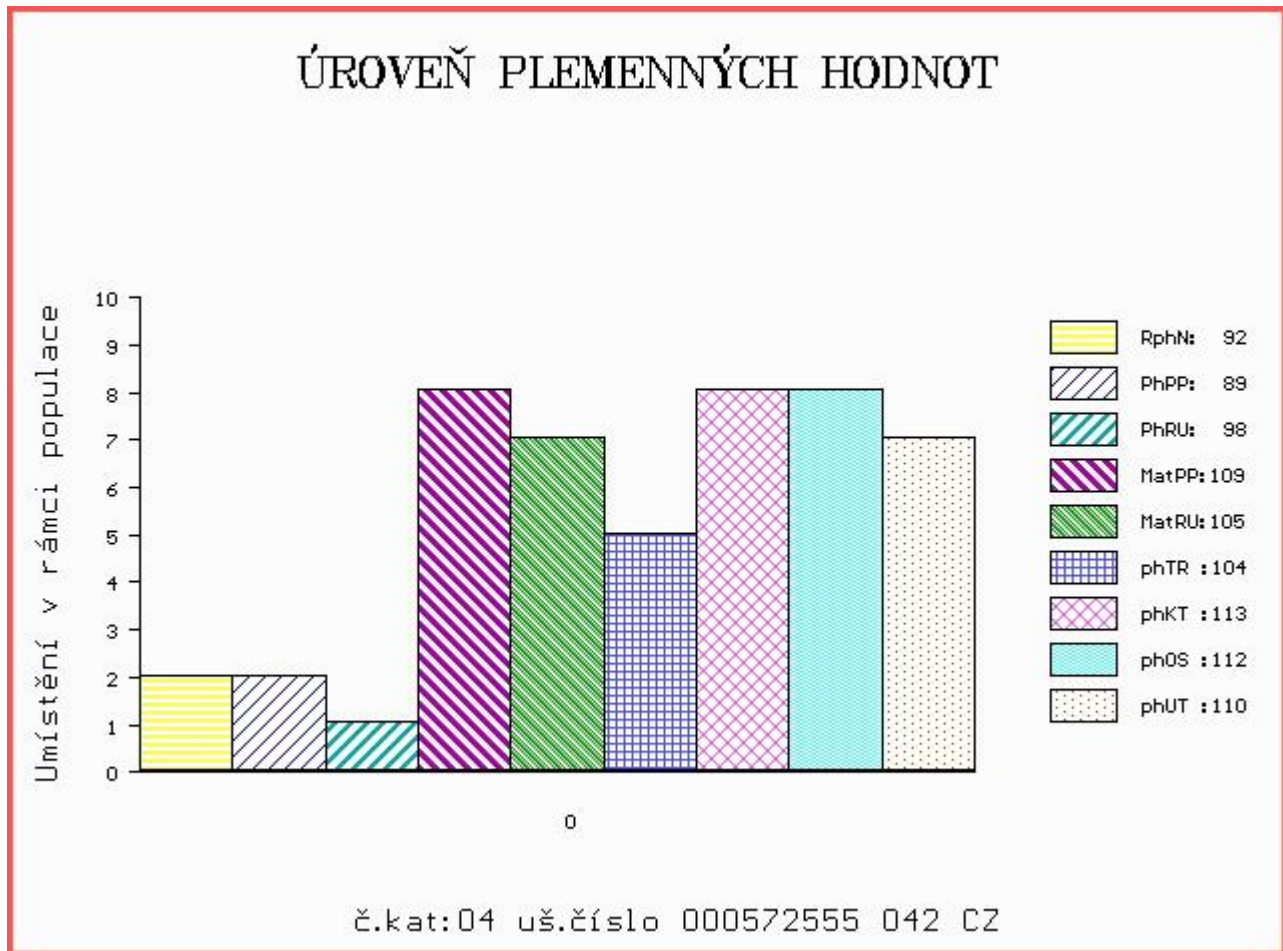

Číslo : 572555 042 CZ CIGAR Z ROCHOVA Číslo katalogu 4
Dat.nar. : 19.01.2016 Plemeno : Q100 Blonde d Aquitaine
Chovatel : Šťastný Antonín, SZ, Vědlice
Majitel : Šťastný Antonín, SZ, Vědlice

OOO 279 637 TONUS 8235149699
OO 279 636 BOUDA 8123046329
MOO 8121361881 FR ROSINE 8121361881

OTEC ZBA 877 GENERAL 6412938668
OMO 279 638 THEODULE 2143042036
MO 6412198296 FR ELAIA 6412198296
MMO 4097025188 FR MYMPHE 4097025188

OOM 268 748 OURAGAN 3298018501
OM ZBA 642 VIDOCQ 5622917894
MOM 2996003352 FR MISS 2996003352

MA 149701 942 CZ M1/2 ot USMARY Z ROCHOVA 004000149701942
OMM ZBA 514 TINKO 6464142534
MM 137636 942 CZ SOURIS Z ROCHOVA 004000137636942
MMM 4747186985 FR BRUNE 4747186985

Vl.užit:nar: 50 kg ve 120d: 209 kg ve 210d: 290 kg v 365d: 478 kg / kříž: 139 cm
Přírustek od narození: 1254 g / 92 šourek 32 cm
Věk při ZV 483 dní aktuálně k 20.03.17 hmotnost: 584 kg výška v kříži: 144 cm

PLEMENNÉ HODNOTY										LINEARNÍ HODNOCENÍ						
	pp	ru	pp	ru	TR	KT	OS	UT		Hmot	kříž	TR	KT	OS	UT	CE
BÝK	PE	89	98	ME	109	105	104	113	112	110						
MATKA	PE	93	96	ME	102	111	101	100	96	98	772	146	22	19	18	7 66
OTEC	PE	85	94	ME	113	103	101	100	101	101	816	157	29	22	19	7 77

HODNOCEN: TR 9 / / 6 KT / / OS / / UT Výsledek: