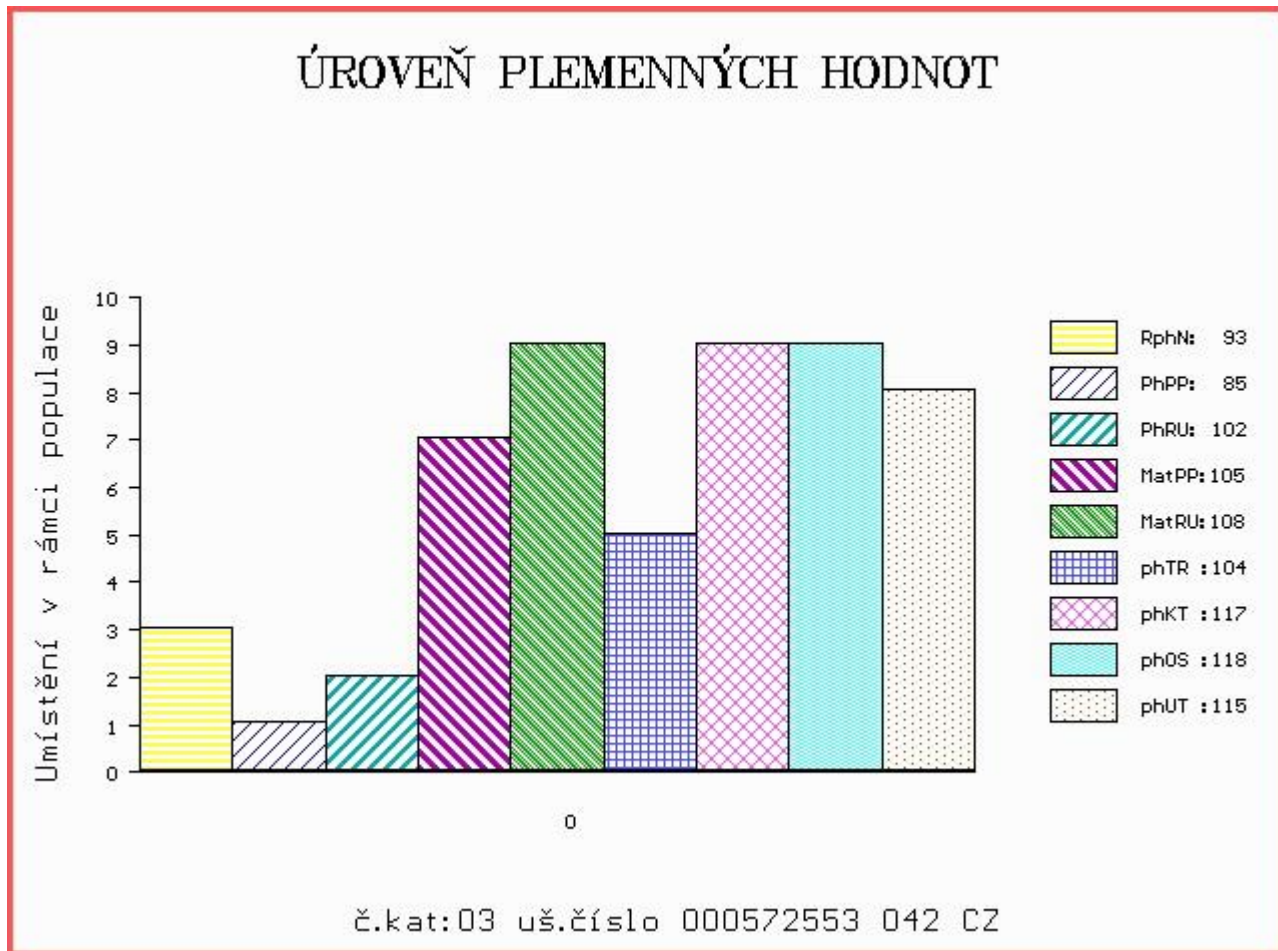

Číslo : 572553 042 CZ CAVALET Z ROCHOVA Číslo katalogu 3
Dat.nar. : 15.01.2016 Plemeno : Q100 Blonde d Aquitaine
Chovatel : Šťastný Antonín, SZ, Vědlice
Majitel : Šťastný Antonín, SZ, Vědlice

OOO 279 637 TONUS 8235149699
OO 279 636 BOUDA 8123046329
MOO 8121361881 FR ROSINE 8121361881

OTEC ZBA 877 GENERAL 6412938668
OMO 279 638 THEODULE 2143042036
MO 6412198296 FR ELAIA 6412198296
MMO 4097025188 FR MYMPHE 4097025188

OOM 268 748 OURAGAN 3298018501
OM ZBA 642 VIDOCQ 5622917894
MOM 2996003352 FR MISS 2996003352

MA 156392 942 CZ M1/2 ot ULITA Z ROCHOVA 004000156392942
OMM ZBA 435 RINGOT 6464800244
MM 6464804 261 FR BARCELONE 6464804261
MMM 6464136758 FR TAIGA 6464136758

Vl.užit:nar: 49 kg ve 120d: 224 kg ve 210d: 317 kg v 365d: 483 kg / kříž: 139 cm
Přírustek od narození: 1286 g / 93 šourek 35 cm
Věk při ZV 487 dní aktuálně k 20.03.17 hmotnost: 602 kg výška v kříži: 143 cm

PLEMENNÉ HODNOTY										LINEARNÍ HODNOCENÍ						
	pp	ru	pp	ru	TR	KT	OS	UT		Hmot	kříž	TR	KT	OS	UT	CE
BÝK	PE	85	102	ME	105	108	104	117	118	115						
MATKA	PE	95	97	ME	101	118	103	86	85	87	704	147	21	19	18	7 65
OTEC	PE	85	94	ME	113	103	101	100	101	101	816	157	29	22	19	7 77

HODNOCEN: TR 9 / / 6 KT / / OS / / UT Výsledek: