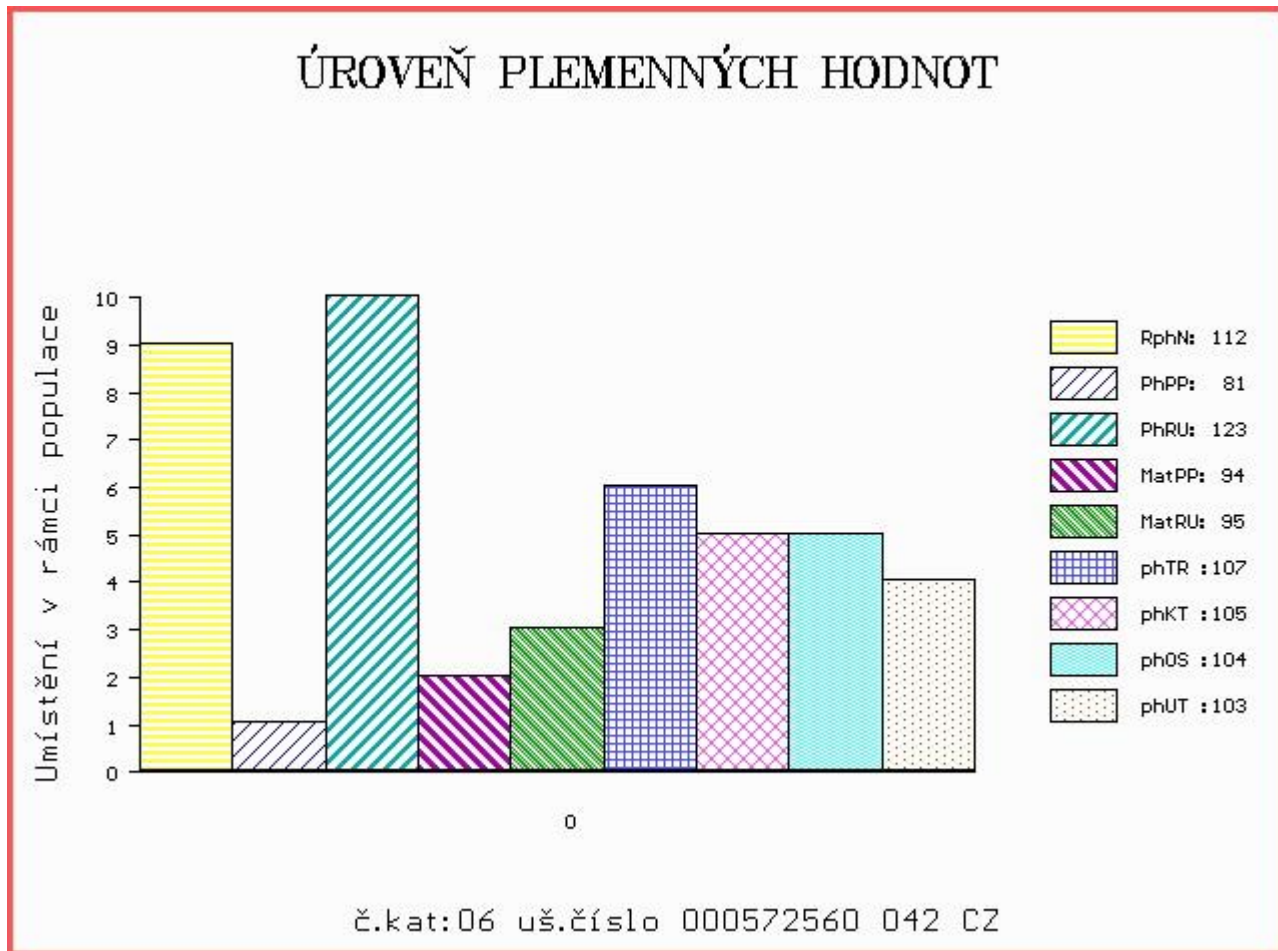

Číslo : 572560 042 CZ CAGE Z ROCHOVA Číslo katalogu 6
Dat.nar. : 12.02.2016 Plemeno : Q100 Blonde d Aquitaine
Chovatel : Šťastný Antonín, SZ, Vědlice
Majitel : Šťastný Antonín, SZ, Vědlice

OOO 272 681 RUBIO 8235077612
OO 279 634 CYCLONE 5351641413
MOO 5397040511 FR NANA 5397040511

Otec ZBA 878 HERCULE 2934986466
OMO 279 635 SAVANT 1202058752
MO 2934986301 FR CAPUCINE 2934986301
MMO 5640710199 FR ROMAINE 5640710199

OOM 267 510 KILDEGÁRD PELLE 60397-00188
OM ZBA 388 VBQ UNIT P 59523-00289
MOM 5952300210 DK VBQ PANDORA 59523-00210

MA 122094 942 CZ M1/5 ot RINA Z ROCHOVA 004000122094942
OMM ZBA 298 INFANT 004486017526
MM 4366 942 CZ LAKA Z ROCHOVA 004000004366942
MMM 3001 217 CZ HANA 004217003001

Vl.užit:nar: 52 kg ve 120d: 238 kg ve 210d: 376 kg v 365d: 531 kg / kříž: 0 cm
Přírustek od narození: 1418 g / 112 šourek 38 cm
Věk při ZV 459 dní aktuálně k 20.03.17 hmotnost: 622 kg výška v kříži: 140 cm

PLEMENNÉ HODNOTY										LINEARNÍ HODNOCENÍ						
	pp	ru	pp	ru	TR	KT	OS	UT		Hmot	kříž	TR	KT	OS	UT	CE
BÝK	PE	81	123	ME	94	95	107	105	104	103						
MATKA	PE	78	115	ME	79	106	112	101	98	101	832	146	23	24	20	8 75
Otec	PE	90	109	ME	113	95	82	91	91	88	746	152	28	22	23	8 81

HODNOCEN: TR 8 / / 9 KT / / OS / / UT Výsledek: