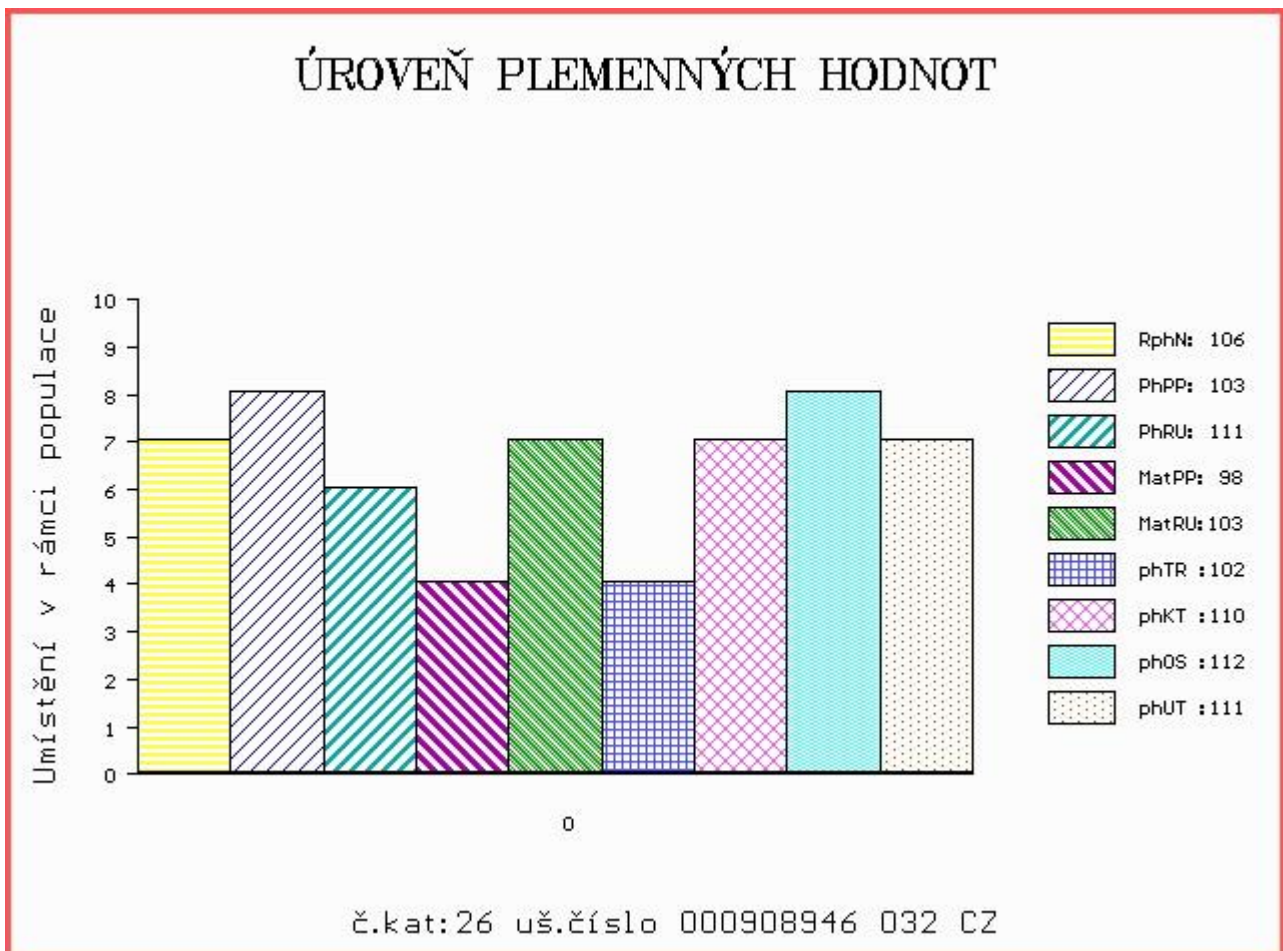

Číslo : 908946 032 CZ DURN NEČTINSKÝ Číslo katalogu 26
Dat.nar. : 07.02.2017 Plemeno : Y100 Limousine
Chovatel : Nečtinská zemědělská a.s.
Majitel : Nečtinská zemědělská a.s.

OOO ZLI 426 MONT NEČTINSKÝ 093000065088032
OO ZLI 896 TESIL NEČTINSKÝ 093000654654032
MOO 30654 932 CZ 093000030654932

Otec ZLM 392 ZOUK NEČTINSKÝ 093000758889032
OMO LIP 138 IRIDIUM 093387049670
MO 30724 932 CZ 093000030724932
MMO 74690 307 CZ 093307074690

OOM ZLI 166 ULYSSE 3683001518
OM ZLI 477 HAUTECLAIR 1992014267
MOM 1983000001 FR URANIE 1983000001

MA 285594 932 CZ /4 ot 093000285594932
OMM ZLI 349 KUBULA Z KALIŠTĚ 031591138744
MM 190314 932 CZ 093000190314932
MMM 6005 517 CZ 093517006005

Vl.užit:nar: 42 kg ve 120d: 210 kg ve 210d: 307 kg v 365d: 532 kg / kříž: 0 cm
Přírustek od narození: 1392 g / 106 šourek 37 cm
Věk při ZV 453 dní aktuálně k 22.03.18 hmotnost: 610 kg výška v kříži: 136 cm

PLEMENNÉ HODNOTY										LINEARNÍ HODNOCENÍ						
	pp	ru	pp	ru	TR	KT	OS	UT		Hmot	kříž	TR	KT	OS	UT	CE
BÝK	PE	103	111	ME	98	103	102	110	112	111						
MATKA	PE	114	99	ME	95	108	99	102	103	103	770	142	25	19	18	7 69
Otec	PE	87	126	ME	102	96	111	119	121	120	580	138	25	20	20	7 72

HODNOCEN: TR 7 / / 9 KT / / OS / / UT Výsledek: