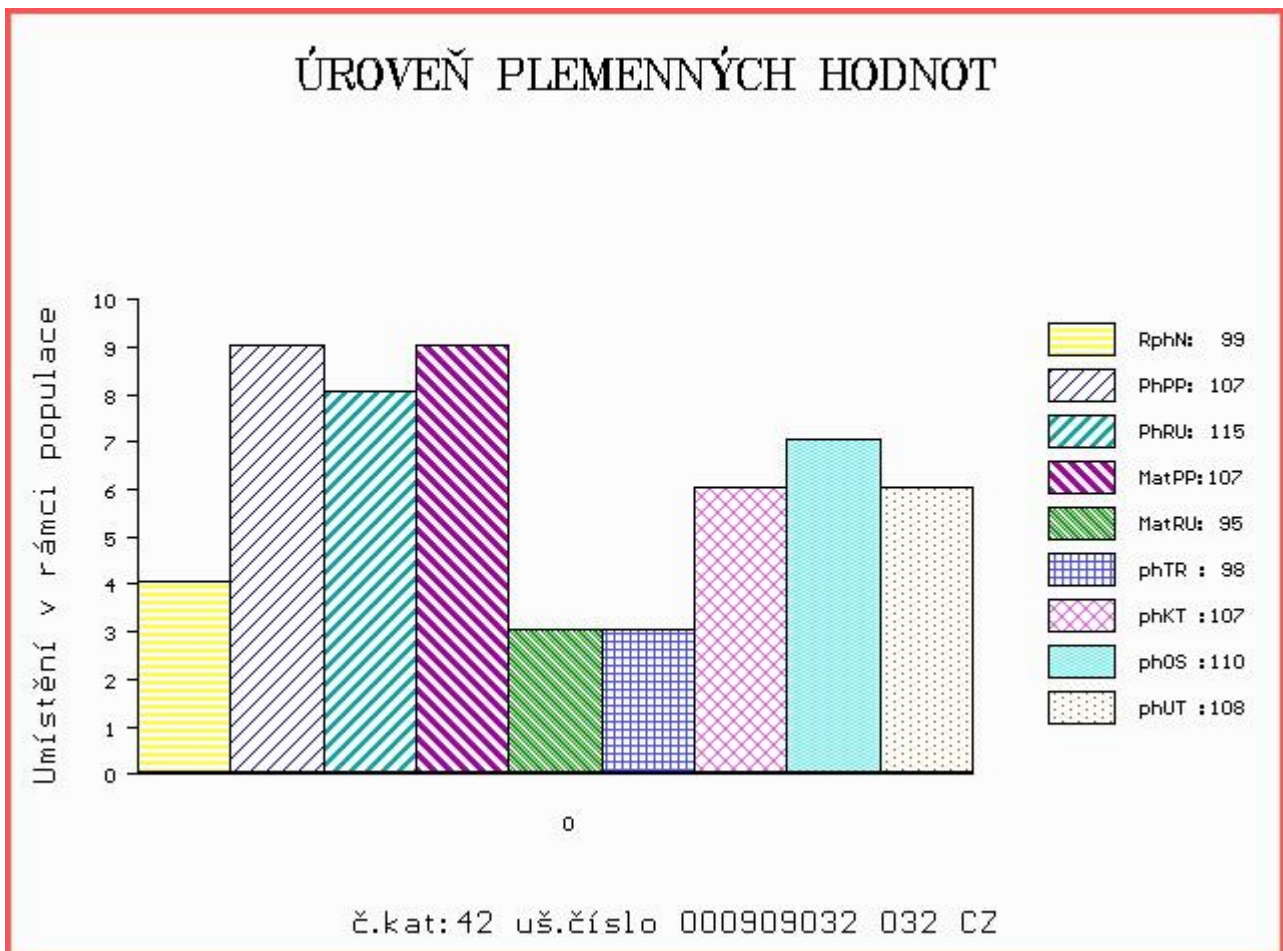

Číslo : 909032 032 CZ DUBEN NEČTINSKÝ Číslo katalogu 42
Dat.nar. : 09.03.2017 Plemeno : Y100 Limousine
Chovatel : Nečtinská zemědělská a.s.
Majitel : Nečtinská zemědělská a.s.

OOO ZLI 324 MAS DU CLO 2396032213
OO ZLI 426 MONT NEČTINSKÝ 093000065088032
MOO 6082 517 CZ 093517006082

OTEC LIP 570 SOKL NEČTINSKÝ 093000624052032
OMO ZLI 227 ESO 028517000419
MO 19748 347 CZ 093347019748
MMO 74590 307 CZ GRUE 8791003454

OOM 265 069 FURIOSO 1990000891
OM ZLI 294 LOUXOR 1995010819
MOM 1987003331 FR CALYPSO 1987003331

MA 318663 932 CZ /3 ot 093000318663932
OMM ZLI 272 HOLOMEK Z KALIŠTĚ 031517008168
MM 30701 932 CZ 093000030701932
MMM 19613 347 CZ 093347019613

Vl.užit:nar: 40 kg ve 120d: 227 kg ve 210d: 320 kg v 365d: 549 kg / kříž: 128 cm
Přírustek od narození: 1402 g / 99 šourek 35 cm
Věk při ZV 423 dní aktuálně k 22.03.18 hmotnost: 570 kg výška v kříži: 128 cm

PLEMENNÉ HODNOTY										LINEARNÍ HODNOCENÍ							
	pp	ru	pp	ru	TR	KT	OS	UT	Hmot	kříž	TR	KT	OS	UT	CE		
BÝK	PE	107	115	ME	107	95	98	107	110	108							
MATKA	PE	115	108	ME	113	102	97	108	111	108	751	142	23	20	20	7	70
OTEC	PE	103	100	ME	101	98	99	103	105	105	585	134	19	22	21	7	69

HODNOCEN: TR 4 / /10 KT / / OS / / UT Výsledek: