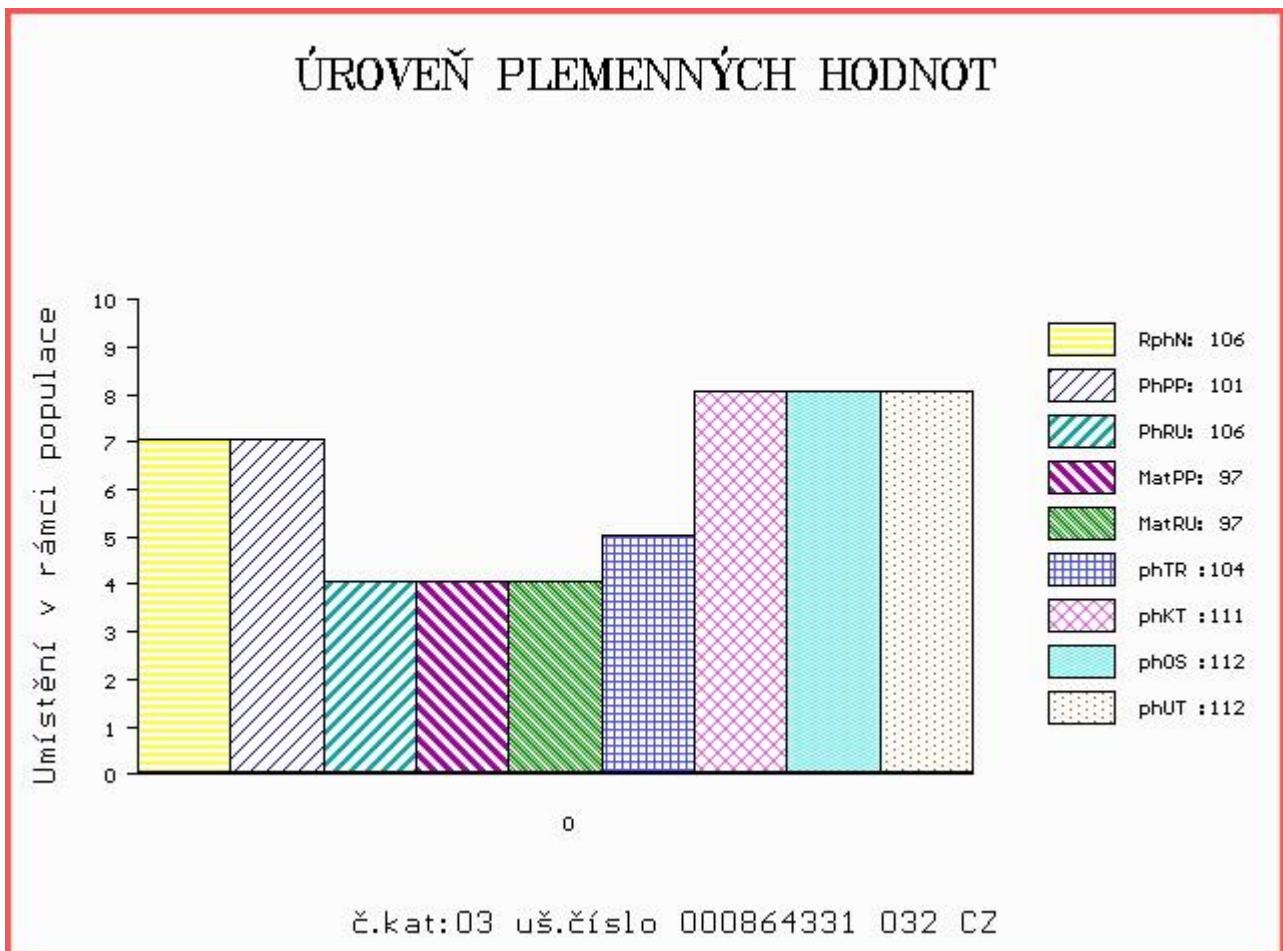

Číslo : **864331 032 CZ**   **DAHOMAN NEČTINSKÝ**   Číslo katalogu 3
Dat.nar. : 06.01.2017   Plemeno : Y100   Limousine
Chovatel : Nečtinská zemědělská a.s.
Majitel : Nečtinská zemědělská a.s.

OOO   270 815   INDECIS   2293004195
OO   ZLI 560   ON-DIT   3615069746
MOO   3690006248 FR   FRANCHON   3690006248

Otec ZLM 650 CHATELAIN 1208099630
OMO   ZLI 400   NEUF   2297004114
MO   1204098377 FR   URANE   1204098377
MMO   1200097963 FR   PERLINE   1200097963

OOM   ZLI 370   MERIDIEN   8796002929
OM   LIP 299   NEKTAR NEČTINSKÝ   093000136133032
MOM   25576 347 CZ   093000025576347

MA 224601 932 CZ /6 ot RADKA NEČTINSKÁ 093000224601932
OMM   ZLI 269   HIGHLANDER   1692111209
MM   145573 932 CZ   NELLY NEČTINSKÁ   093000145573932
MMM   6073 517 CZ   HANA NEČTINSKÁ   093517006073

Vl.užit:nar: 45 kg ve 120d: 204 kg ve 210d: 310 kg v 365d: 486 kg / kříž: 0 cm
Přírustek od narození: 1398 g / 106 šourek 38 cm
Věk při ZV 485 dní aktuálně k 22.03.18 hmotnost: 660 kg   výška v kříži: 138 cm

PLEMENNÉ HODNOTY										LINEARNÍ HODNOCENÍ							
	pp	ru	pp	ru	TR	KT	OS	UT	Hmot	kříž	TR	KT	OS	UT	CE		
BÝK	PE	101	106	ME	97	97	104	111	112	112							
MATKA	PE	100	111	ME	94	97	108	106	104	106	657	141	21	19	18	7	65
Otec	PE	103	112	ME	97	92	109	115	116	116	0	0	0	0	0	0	0

HODNOCEN: TR 7 / / 7 KT / / OS / / UT Výsledek: