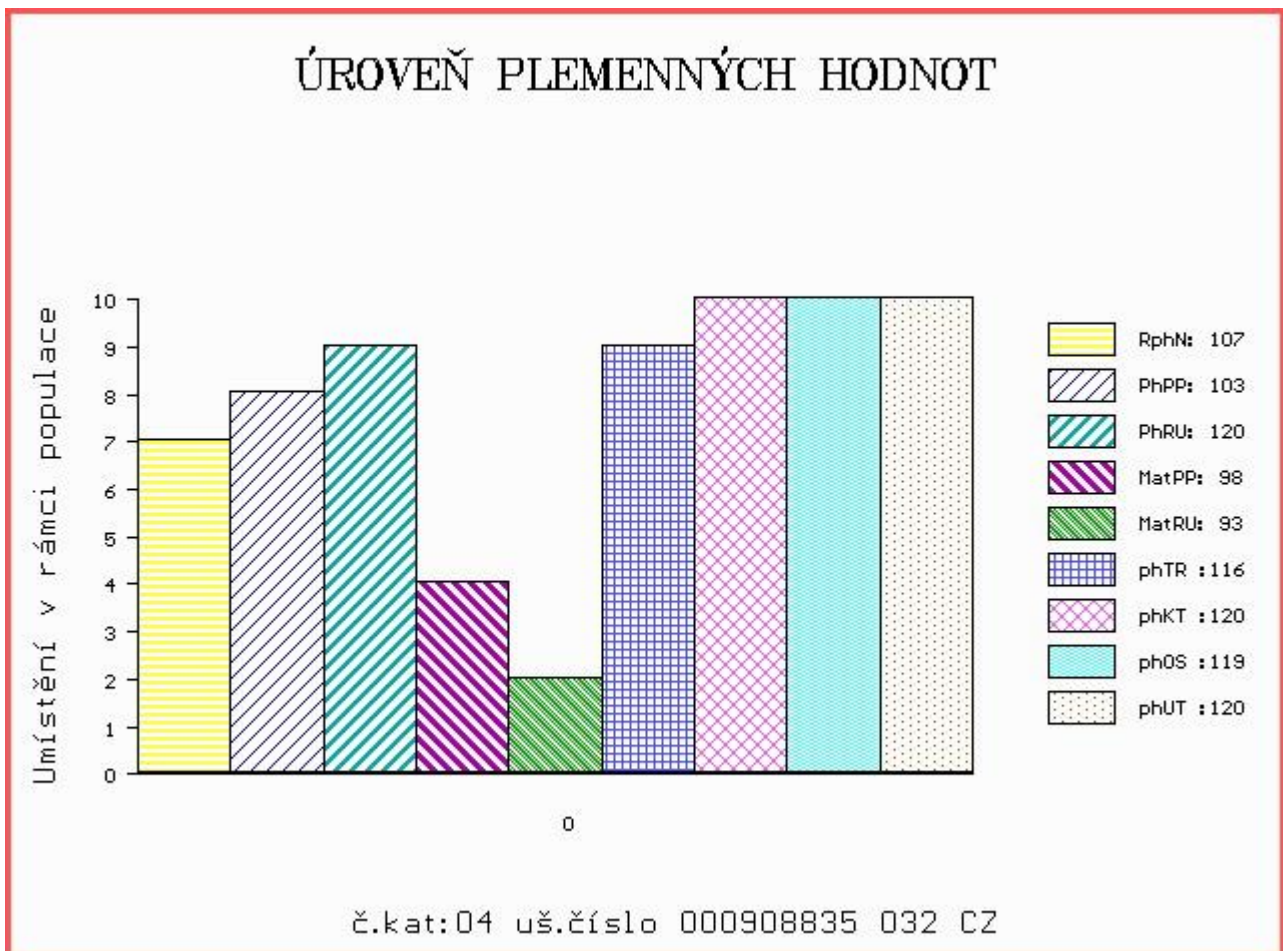

Číslo : 908835 032 CZ DATEL NEČTINSKÝ Číslo katalogu 4
Dat.nar. : 11.01.2017 Plemeno : Y100 Limousine
Chovatel : Nečtinská zemědělská a.s.
Majitel : Nečtinská zemědělská a.s.

OOO 270 815 INDECIS 2293004195
OO ZLI 560 ON-DIT 3615069746
MOO 3690006248 FR FRANCHON 3690006248

Otec ZLM 650 CHATELAIN 1208099630
OMO ZLI 400 NEUF 2297004114
MO 1204098377 FR URANE 1204098377
MMO 1200097963 FR PERLINE 1200097963

OOM ZLI 305 JUAN Z KALIŠTĚ 031591138710
OM ZLI 795 SAM NEČTINSKÝ 093000624020032
MOM 6073 517 CZ HANA NEČTINSKÁ 093517006073

MA 388038 932 CZ /2 ot ZUZANKA NEČTINSKÁ 093000388038932
OMM ZLI 426 MONT NEČTINSKÝ 093000065088032
MM 256384 932 CZ 093000256384932
MMM 126726 208 CZ 400000126726208

Vl.užit:nar: 42 kg ve 120d: 209 kg ve 210d: 320 kg v 365d: 504 kg / kříž: 0 cm
Přírustek od narození: 1260 g / 107 šourek 38 cm
Věk při ZV 480 dní aktuálně k 22.03.18 hmotnost: 590 kg výška v kříži: 137 cm

PLEMENNÉ HODNOTY										LINEARNÍ HODNOCENÍ							
	pp	ru	pp	ru	TR	KT	OS	UT	Hmot	kříž	TR	KT	OS	UT	CE		
BÝK	PE	103	120	ME	98	93	116	120	119	120							
MATKA	PE	95	118	ME	101	97	109	114	114	114	730	144	25	21	19	7	72
Otec	PE	103	112	ME	97	92	109	115	116	116	0	0	0	0	0	0	0

HODNOCEN: TR 6 / / 8 KT / / OS / / UT Výsledek: