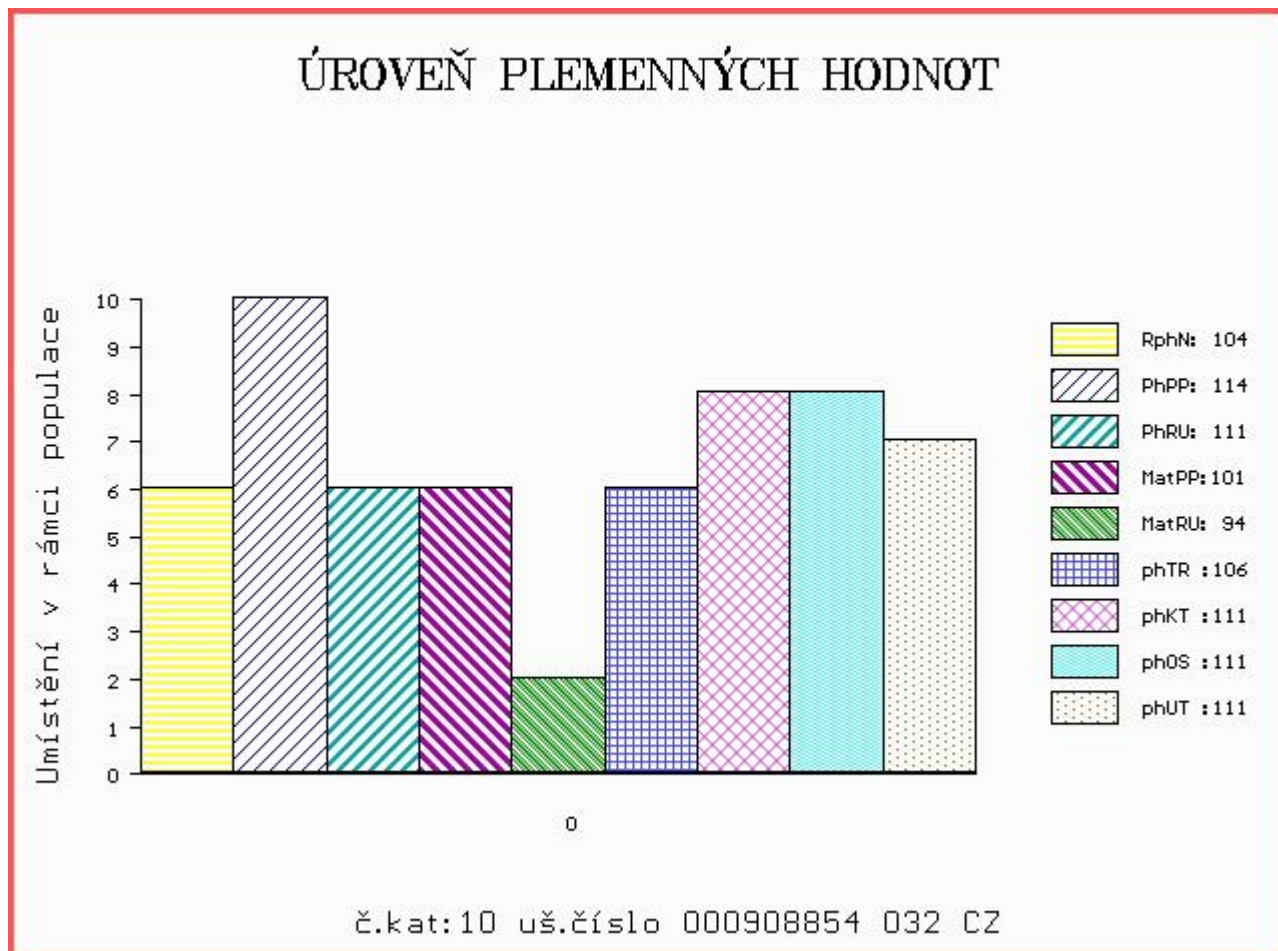

Číslo : 908854 032 CZ DANDY NEČTINSKÝ Číslo katalogu 10
Dat.nar. : 15.01.2017 Plemeno : Y100 Limousine
Chovatel : Nečtinská zemědělská a.s.
Majitel : Nečtinská zemědělská a.s.

OOO 268 707 EPSON 8789003682
OO ZLI 666 TASTEVIN 3330021849
MOO 3330003088 FR PAILLETTE 3330003088

Otec ZLM 170 VEJR NEČTINSKÝ 093000723017032
OMO LIP 297 MASKOT NEČTINSKÝ 093000105449032
MO 224534 932 CZ ROLNIČKA NEČTINSKÁ 093000224534932
MMO 6036 517 CZ HELENA NEČTINSKÁ 093517006036

OOM ZLI 166 ULYSSE 3683001518
OM ZLI 477 HAUTECLAIR 1992014267
MOM 1983000001 FR URANIE 1983000001

MA 256571 932 CZ /5 ot 093000256571932
OMM ZLI 305 JUAN Z KALIŠTĚ 031591138710
MM 167492 932 CZ 093000167492932
MMM 21459 347 CZ 093000021459347

Vl.užit:nar: 40 kg ve 120d: 199 kg ve 210d: 319 kg v 365d: 544 kg / kříž: 0 cm
Přírustek od narození: 1462 g / 104 šourek 36 cm
Věk při ZV 476 dní aktuálně k 22.03.18 hmotnost: 670 kg výška v kříži: 138 cm

PLEMENNÉ HODNOTY										LINEARNÍ HODNOCENÍ						
	pp	ru	pp	ru	TR	KT	OS	UT		Hmot	kříž	TR	KT	OS	UT	CE
BÝK	PE	114	111	ME	101	94	106	111	111	111						
MATKA	PE	117	103	ME	96	95	105	98	97	100	641	148	24	19	20	7 70
Otec	PE	104	108	ME	108	99	93	102	104	100	580	138	21	22	22	8 73

HODNOCEN: TR 7 / /10 KT / / OS / / UT Výsledek: