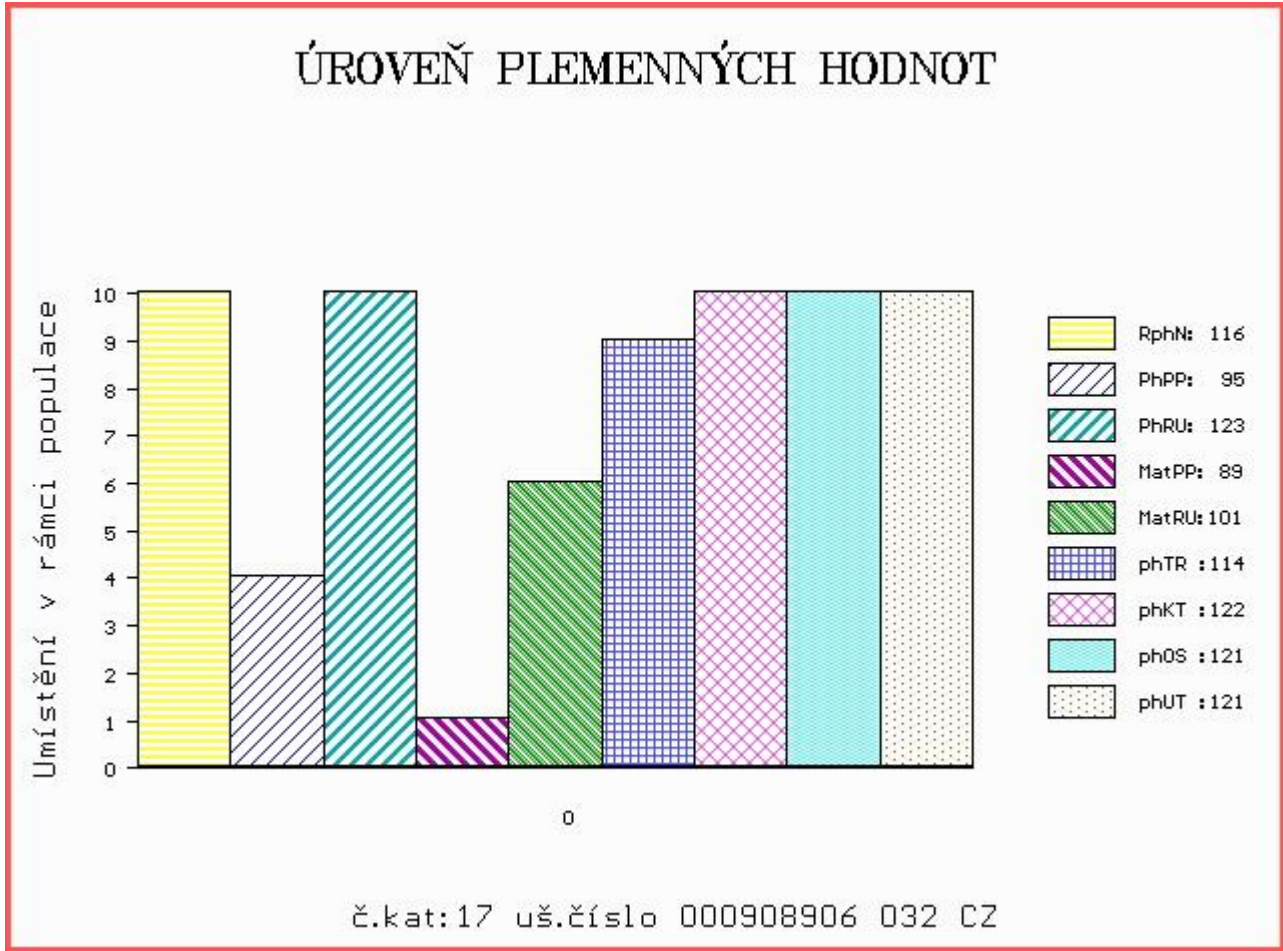

Číslo : 908906 032 CZ DALERIAN NEČTINSKÝ Číslo katalogu 17
Dat.nar. : 28.01.2017 Plemeno : Y100 Limousine
Chovatel : Nečtinská zemědělská a.s.
Majitel : Nečtinská zemědělská a.s.

OOO 266 915 ESOPE 2289042202
OO ZLI 370 MERIDIEN 8796002929
MOO 1688111499 FR DRAGONNE 1688111499

Otec ZLI 930 VALERIAN 4145044764
OMO 268 210 IDEAL MN 1993013281
MO 4145040364 FR PAQUERETTE 4145040364
MMO 4130110488 FR MARINA 4130110488

OOM ZLI 325 KOLJA VFU 007764119005
OM ZLI 517 OGINA VFU 007000501409081
MOM 246 517 CZ GINA VFU 007517000246

MA 285530 932 CZ /4 ot 093000285530932
OMM LIP 138 IRIDIUM 093387049670
MM 30764 932 CZ 093000030764932
MMM 2638 517 CZ 093517002638

Vl.užit:nar: 45 kg ve 120d: 222 kg ve 210d: 345 kg v 365d: 595 kg / kříž: 0 cm
Přírustek od narození: 1531 g / 116 šourek 35 cm
Věk při ZV 463 dní aktuálně k 22.03.18 hmotnost: 685 kg výška v kříži: 137 cm

PLEMENNÉ HODNOTY										LINEARNÍ HODNOCENÍ							
	pp	ru	pp	ru	TR	KT	OS	UT	Hmot	kříž	TR	KT	OS	UT	CE		
BÝK	PE	95	123	ME	89	101	114	122	121	121							
MATKA	PE	95	116	ME	99	109	112	117	117	118	750	146	24	19	18	6	67
Otec	PE	93	122	ME	77	98	104	112	111	110	0	0	0	0	0	0	0

HODNOCEN: TR 7 / /10 KT / / OS / / UT Výsledek: