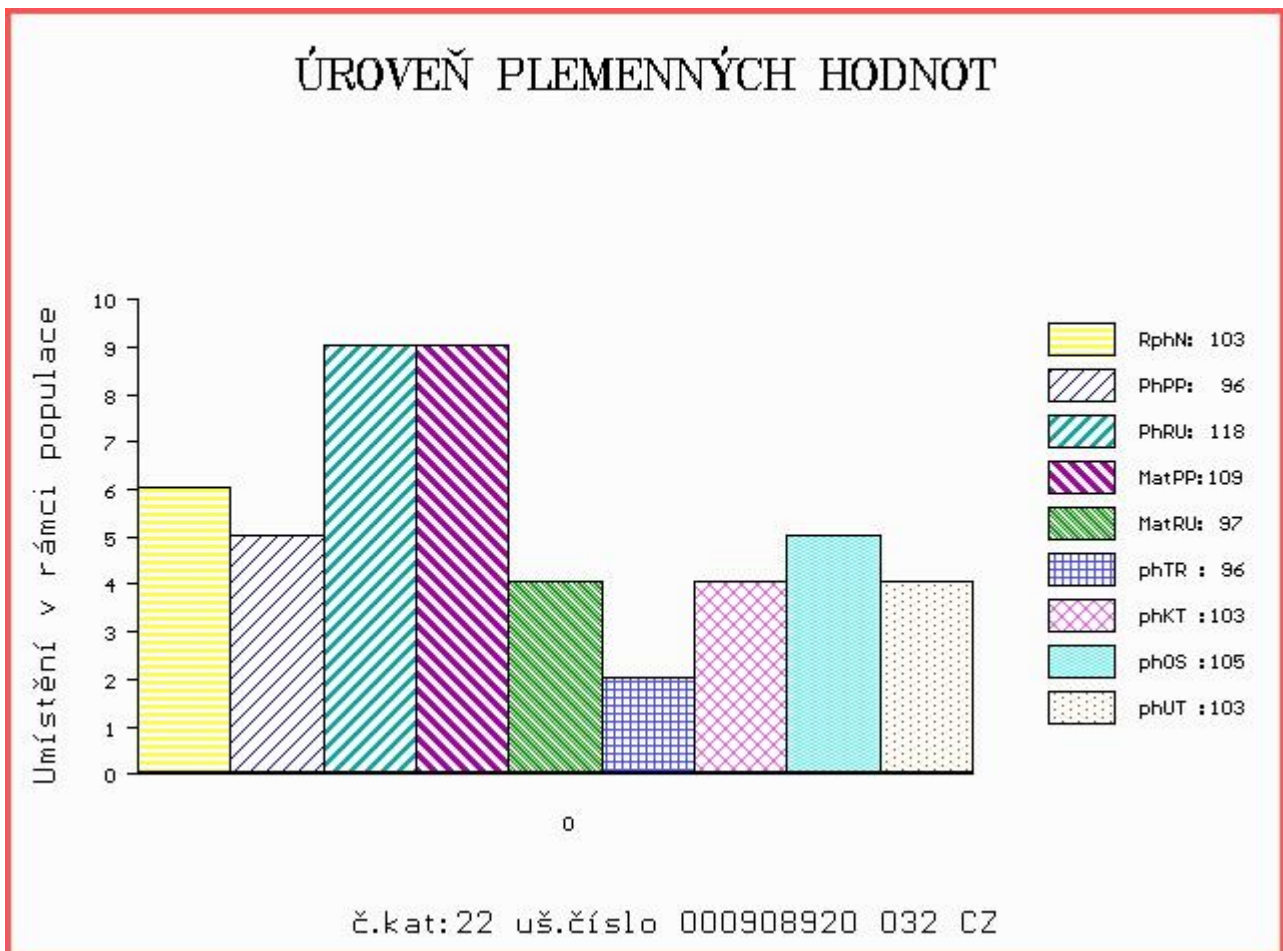

Číslo : 908920 032 CZ DAKAR NEČTINSKÝ Číslo katalogu 22
Dat.nar. : 02.02.2017 Plemeno : Y100 Limousine
Chovatel : Nečtinská zemědělská a.s.
Majitel : Nečtinská zemědělská a.s.

OOO ZLI 324 MAS DU CLO 2396032213
OO ZLI 426 MONT NEČTINSKÝ 093000065088032
MOO 6082 517 CZ 093517006082

OTEC ZLI 896 TESIL NEČTINSKÝ 093000654654032
OMO ZLI 294 LOUXOR 1995010819
MO 30654 932 CZ 093000030654932
MMO 6073 517 CZ HANA NEČTINSKÁ 093517006073

OOM ZLI 216 ESPOIR RR 8789003720
OM ZLI 254 HRIC Z KALIŠTĚ 031517008136
MOM 98420 511 CZ DÁŠA Z KALIŠTĚ 031511098420

MA 30739 932 CZ /12 ot 093000030739932
OMM ZLI 183 GASTON 2291003007
MM 6043 517 CZ 093517006043
MMM 512 517 CZ HERMINE 2392011218

Vl.užit:nar: 45 kg ve 120d: 205 kg ve 210d: 306 kg v 365d: 538 kg / kříž: 0 cm
Přírustek od narození: 1380 g / 103 šourek 34 cm
Věk při ZV 458 dní aktuálně k 22.03.18 hmotnost: 615 kg výška v kříži: 134 cm

PLEMENNÉ HODNOTY										LINEARNÍ HODNOCENÍ							
	pp	ru	pp	ru	TR	KT	OS	UT	Hmot	kříž	TR	KT	OS	UT	CE		
BÝK	PE	96	118	ME	109	97	96	103	105	103							
MATKA	PE	97	103	ME	101	96	98	88	84	87	645	146	23	17	18	6	64
OTEC	PE	89	120	ME	116	104	110	127	130	127	630	137	25	24	23	8	80

HODNOCEN: TR 6 / / 9 KT / / OS / / UT Výsledek: