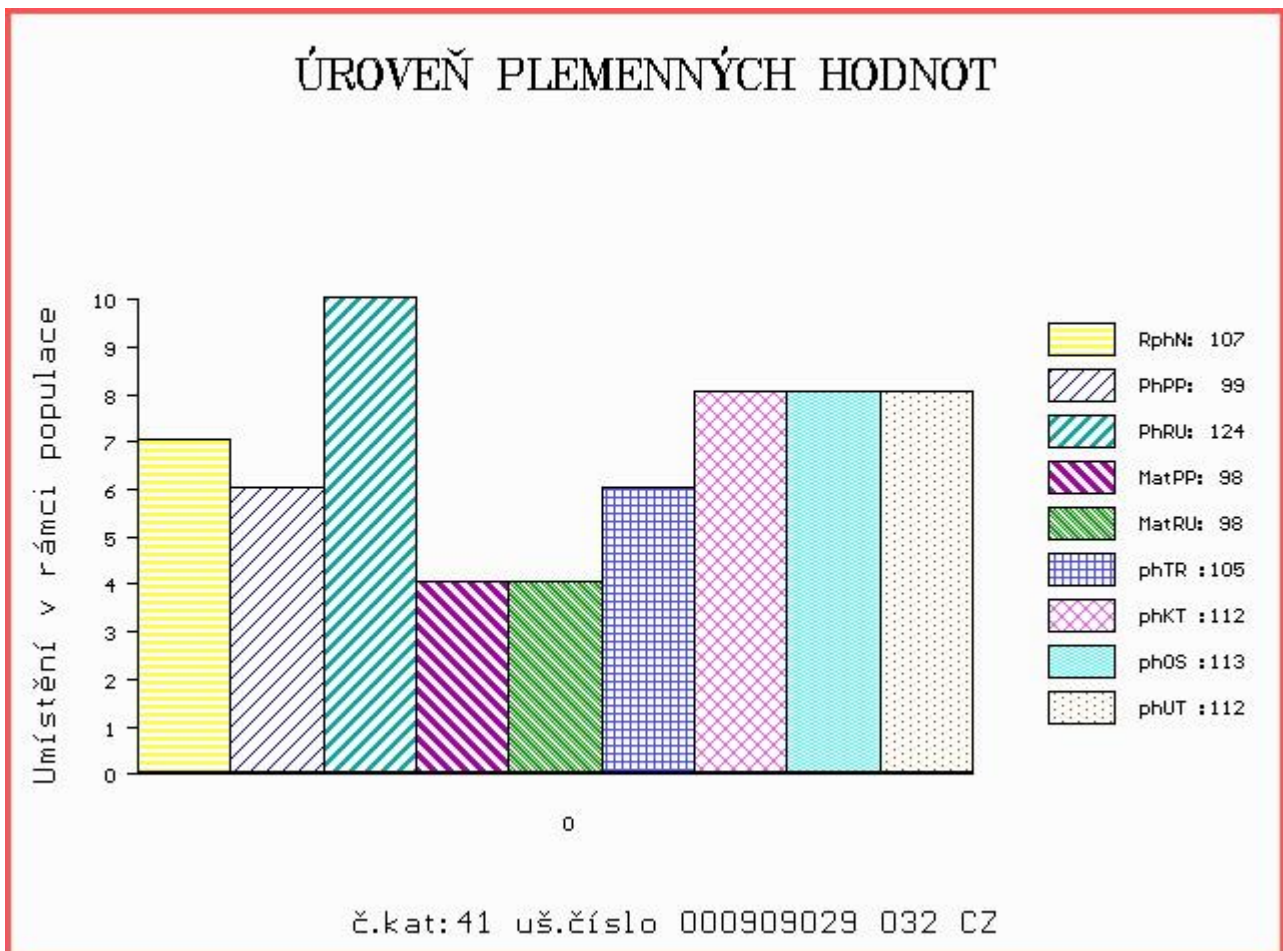

Číslo : 909029 032 CZ DARK NEČTINSKÝ Číslo katalogu 41
Dat.nar. : 09.03.2017 Plemeno : Y100 Limousine
Chovatel : Nečtinská zemědělská a.s.
Majitel : Nečtinská zemědělská a.s.

OOO ZLI 426 MONT NEČTINSKÝ 093000065088032
OO ZLI 896 TESIL NEČTINSKÝ 093000654654032
MOO 30654 932 CZ 093000030654932

Otec ZLM 392 ZOUK NEČTINSKÝ 093000758889032
OMO LIP 138 IRIDIUM 093387049670
MO 30724 932 CZ 093000030724932
MMO 74690 307 CZ 093307074690

OOM ZLI 166 ULYSSE 3683001518
OM ZLI 477 HAUTECLAIR 1992014267
MOM 1983000001 FR URANIE 1983000001

MA 285643 932 CZ /4 ot 093000285643932
OMM LIP 297 MASKOT NEČTINSKÝ 093000105449032
MM 224586 932 CZ 093000224586932
MMM 30729 932 CZ 093000030729932

Vl.užit:nar: 44 kg ve 120d: 252 kg ve 210d: 333 kg v 365d: 559 kg / kříž: 130 cm
Přírustek od narození: 1418 g / 107 šourek 38 cm
Věk při ZV 423 dní aktuálně k 22.03.18 hmotnost: 580 kg výška v kříži: 130 cm

PLEMENNÉ HODNOTY										LINEARNÍ HODNOCENÍ								
	pp	ru	pp	ru	TR	KT	OS	UT		Hmot	kříž	TR	KT	OS	UT	CE		
BÝK	PE	99	124	ME	98	98	105	112	113	112								
MATKA	PE	109	101	ME	95	109	94	104	106	105	730	/	139	22	19	19	7	67
Otec	PE	87	126	ME	102	96	111	119	121	120	580	/	138	25	20	20	7	72

HODNOCEN: TR 5 / /10 KT / / OS / / UT Výsledek: