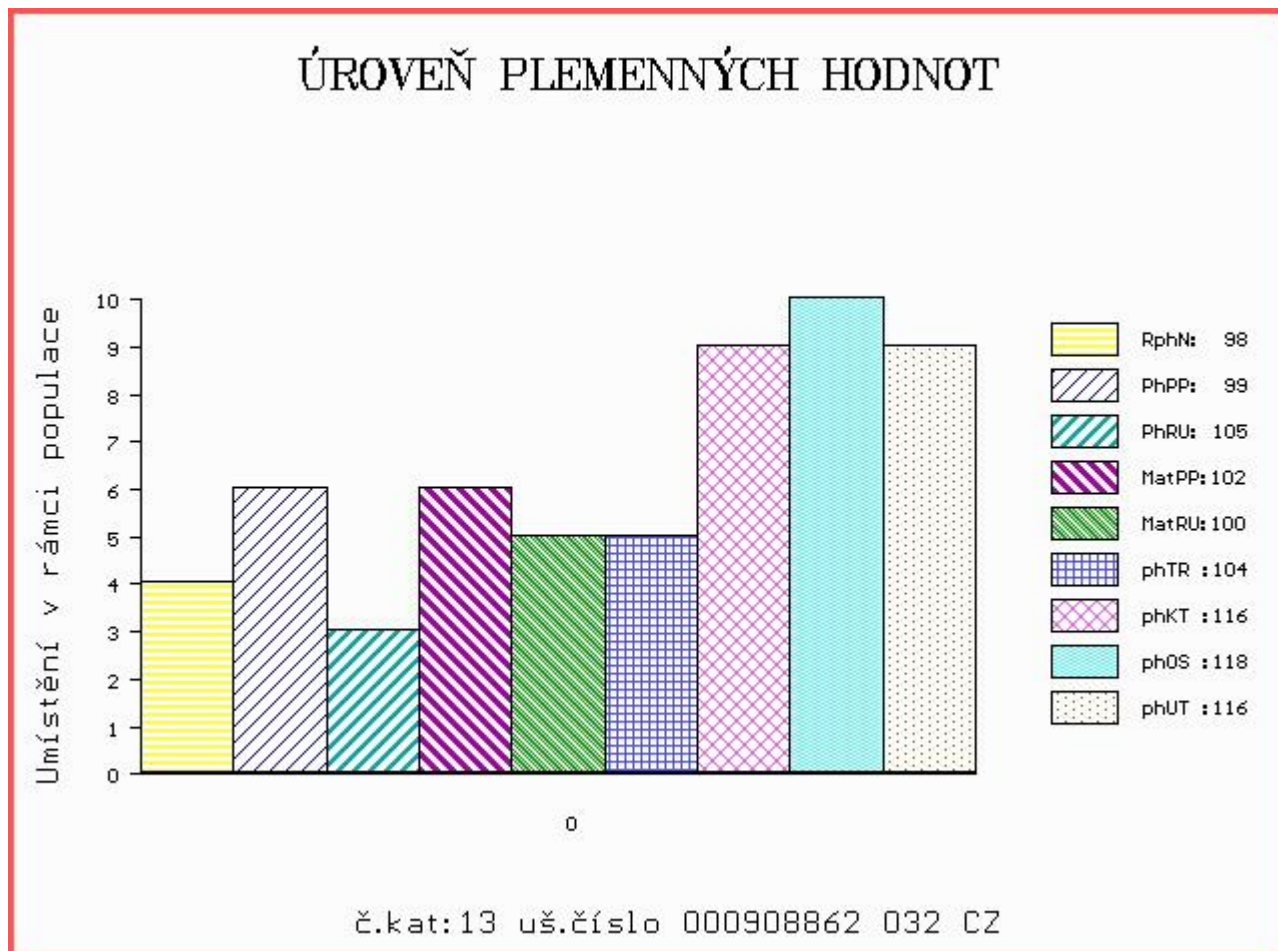

Číslo : 908862 032 CZ DANNY NEČTINSKÝ Číslo katalogu 13
Dat.nar. : 18.01.2017 Plemeno : Y100 Limousine
Chovatel : Nečtinská zemědělská a.s.
Majitel : Nečtinská zemědělská a.s.

OOO 275 831 POSEIDON 7713469838
OO ZLM 050 AZURRI 1932014117
MOO 1998008588 FR OLYMPE 1998008588

OTEC ZLM 560 AMPYX NEČTINSKÝ 093000758965032
OMO ZLI 426 MONT NEČTINSKÝ 093000065088032
MO 285464 932 CZ 093000285464932
MMO 21506 347 CZ 093000021506347

OOM ZLI 166 ULYSSE 3683001518
OM ZLI 477 HAUTECLAIR 1992014267
MOM 1983000001 FR URANIE 1983000001

MA 318430 932 CZ /4 ot 093000318430932
OMM LIP 297 MASKOT NEČTINSKÝ 093000105449032
MM 197185 932 CZ 093000197185932
MMM 6073 517 CZ HANA NEČTINSKÁ 093517006073

Vl.užit:nar: 44 kg ve 120d: 200 kg ve 210d: 316 kg v 365d: 519 kg / kříž: 0 cm
Přírustek od narození: 1334 g / 98 šourek 33 cm
Věk při ZV 473 dní aktuálně k 22.03.18 hmotnost: 615 kg výška v kříži: 136 cm

PLEMENNÉ HODNOTY										LINEARNÍ HODNOCENÍ							
	pp	ru	pp	ru	TR	KT	OS	UT	Hmot	kříž	TR	KT	OS	UT	CE		
BÝK	PE	99	105	ME	102	100	104	116	118	116							
MATKA	PE	96	98	ME	93	113	99	104	105	105	785	147	25	21	20	7	73
OTEC	PE	96	108	ME	110	88	98	109	111	109	665	135	21	19	19	7	66

HODNOCEN: TR 6 / / 9 KT / / OS / / UT Výsledek: