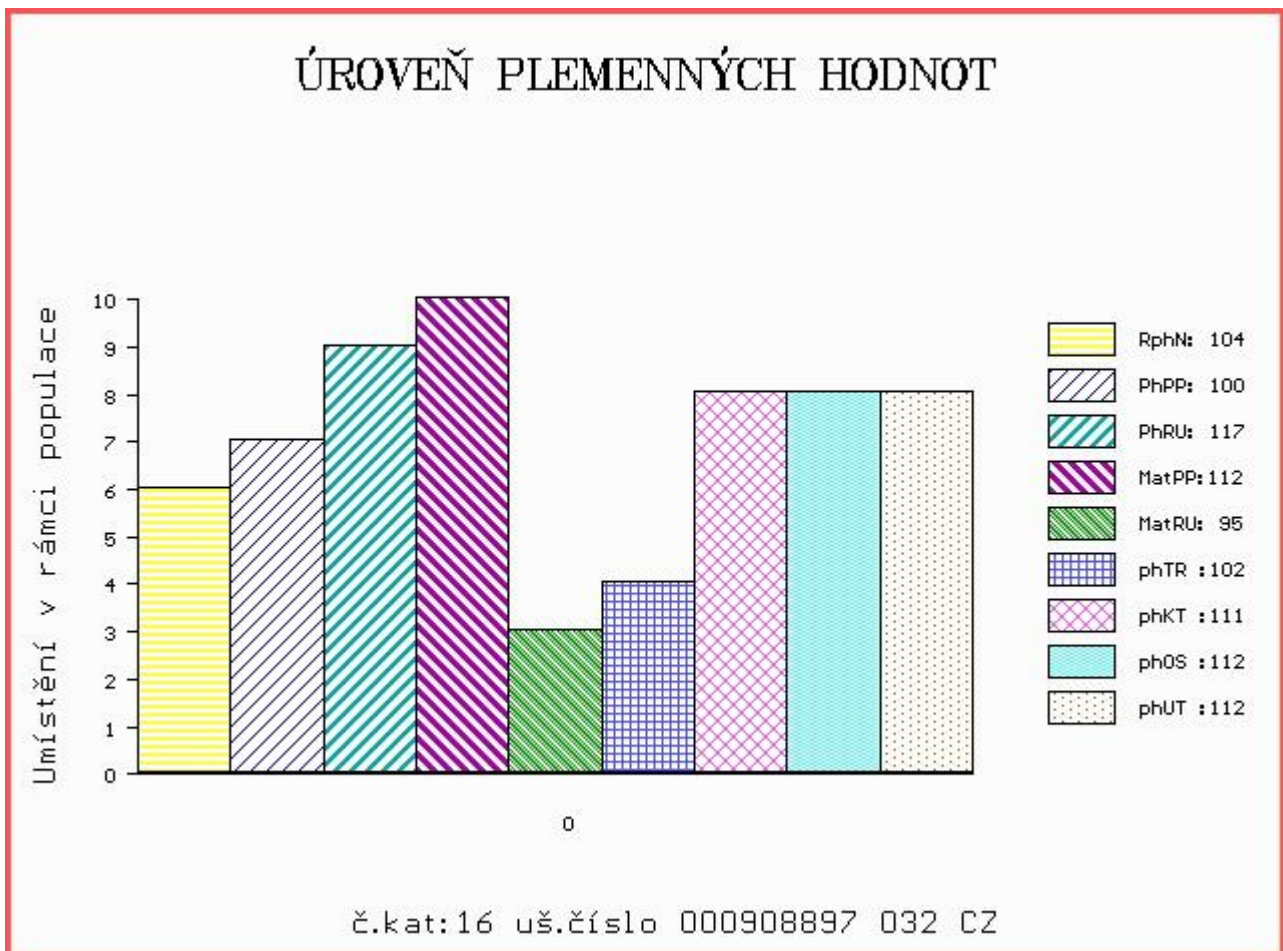

Číslo : 908897 032 CZ DIOR NEČTINSKÝ Číslo katalogu 16
Dat.nar. : 26.01.2017 Plemeno : Y100 Limousine
Chovatel : Nečtinská zemědělská a.s.
Majitel : Nečtinská zemědělská a.s.

OOO 267 694 CASSIS 4088028055
OO ZLI 400 NEUF 2297004114
MOO 2294004370 FR JUNGLE 2294004370

OTEC PLM 139 ANDRU NEČTINSKÝ 093000758967032
OMO ZLI 426 MONT NEČTINSKÝ 093000065088032
MO 256351 932 CZ 093000256351932
MMO 25526 347 CZ 093000025526347

OOM ZLI 305 JUAN Z KALIŠTĚ 031591138710
OM LIP 407 PODVAL NEČTINSKÝ 093000555697032
MOM 30675 932 CZ 093000030675932

MA 417501 932 CZ /1 ot 093000417501932
OMM ZLI 284 IZOTOP 093387049660
MM 30805 932 CZ 093000030805932
MMM 6055 517 CZ 093517006055

Vl.užit:nar: 44 kg ve 120d: 205 kg ve 210d: 305 kg v 365d: 518 kg / kříž: 0 cm
Přírustek od narození: 1324 g / 104 šourek 40 cm
Věk při ZV 465 dní aktuálně k 22.03.18 hmotnost: 600 kg výška v kříži: 133 cm

PLEMENNÉ HODNOTY										LINEARNÍ HODNOCENÍ								
	pp	ru	pp	ru	TR	KT	OS	UT		Hmot	kříž	TR	KT	OS	UT	CE		
BÝK	PE	100	117	ME	112	95	102	111	112	112	112							
MATKA	PE	95	122	ME	115	92	110	113	114	115	638	/	143	22	19	18	6	65
OTEC	PE	104	105	ME	108	103	89	101	104	102	645	/	135	20	17	17	6	60

HODNOCEN: TR 5 / / 9 KT / / OS / / UT Výsledek: