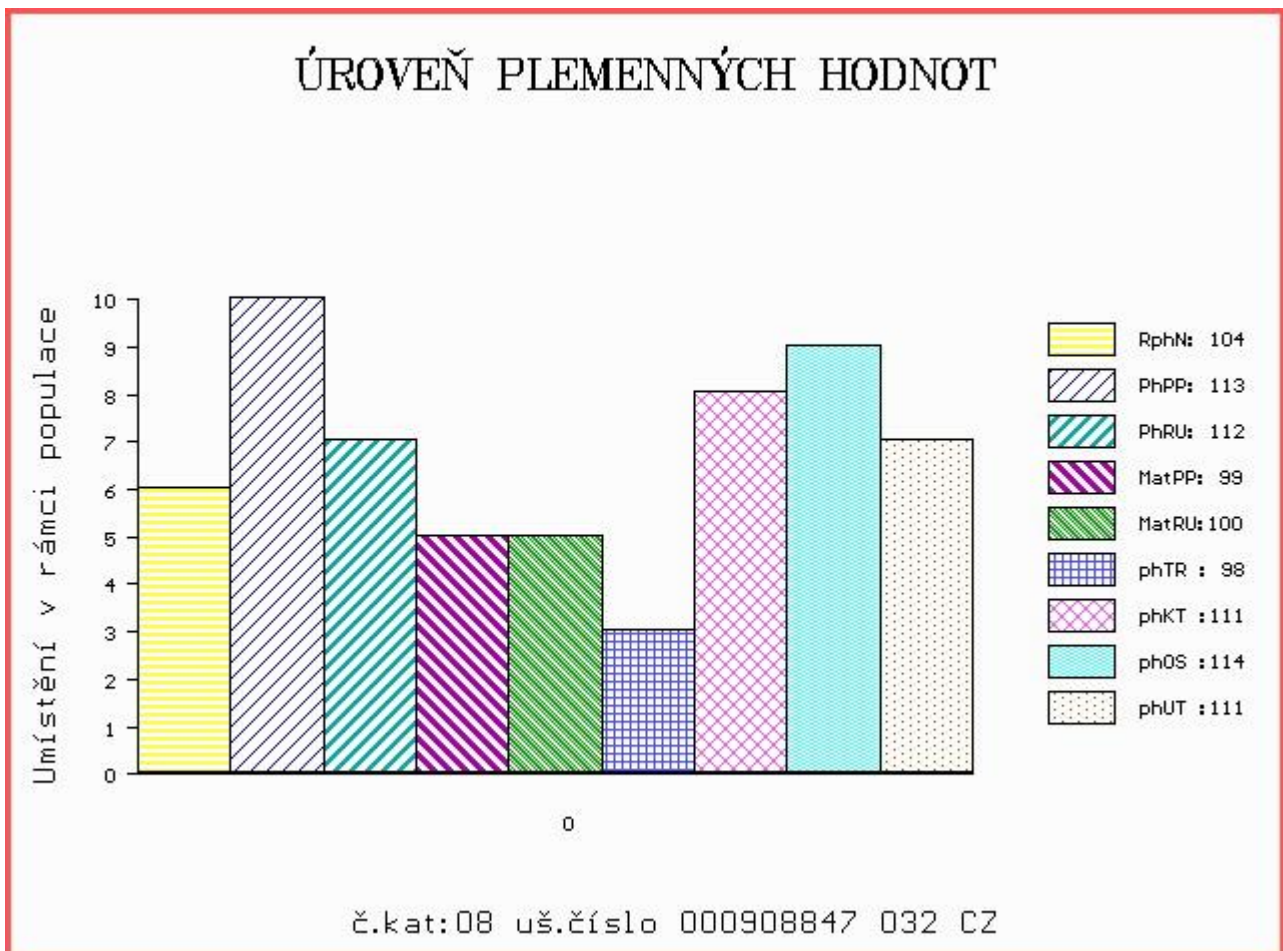

Číslo : 908847 032 CZ DUNA NEČTINSKÝ Číslo katalogu 8
Dat.nar. : 12.01.2017 Plemeno : Y100 Limousine
Chovatel : Nečtinská zemědělská a.s.
Majitel : Nečtinská zemědělská a.s.

OOO ZLI 560 ON-DIT 3615069746
OO ZLM 057 BAVARDAGE 2257773618
MOO 2257773207 FR RIDELLE 2257773207

OTEC ZLM 450 ZUNA Z TODNĚ 397000840819031
OMO ZLI 442 HAMMEL OSVALD 64467-00722
MO 368109 931 CZ UMMA Z TODNĚ 397000368109931
MMO 986047952 DE FIONA P 09.860 47952

OOM ZLI 305 JUAN Z KALIŠTĚ 031591138710
OM ZLI 794 STAVAŘ NEČTINSKÝ 093000591459032
MOM 35875 347 CZ 093000035875347

MA 417464 932 CZ /1 ot 093000417464932
OMM ZLI 517 OGINA VFU 007000501409081
MM 318544 932 CZ 093000318544932
MMM 30754 932 CZ 093000030754932

Vl.užit:nar: 40 kg ve 120d: 206 kg ve 210d: 304 kg v 365d: 463 kg / kříž: 0 cm
Přírustek od narození: 1313 g / 104 šourek 39 cm
Věk při ZV 479 dní aktuálně k 22.03.18 hmotnost: 610 kg výška v kříži: 134 cm

PLEMENNÉ HODNOTY						LINEARNÍ HODNOCENÍ											
	pp	ru	pp	ru	TR	KT	OS	UT	Hmot	kříž	TR	KT	OS	UT	CE		
BÝK	PE	113	112	ME	99	100	98	111	114	111							
MATKA	PE	103	109	ME	101	100	102	111	112	112	684	144	24	19	18	7	68
OTEC	PE	117	107	ME	98	104	94	103	106	102	576	134	21	19	19	6	65

HODNOCEN: TR 5 / / 5 KT / / OS / / UT Výsledek: