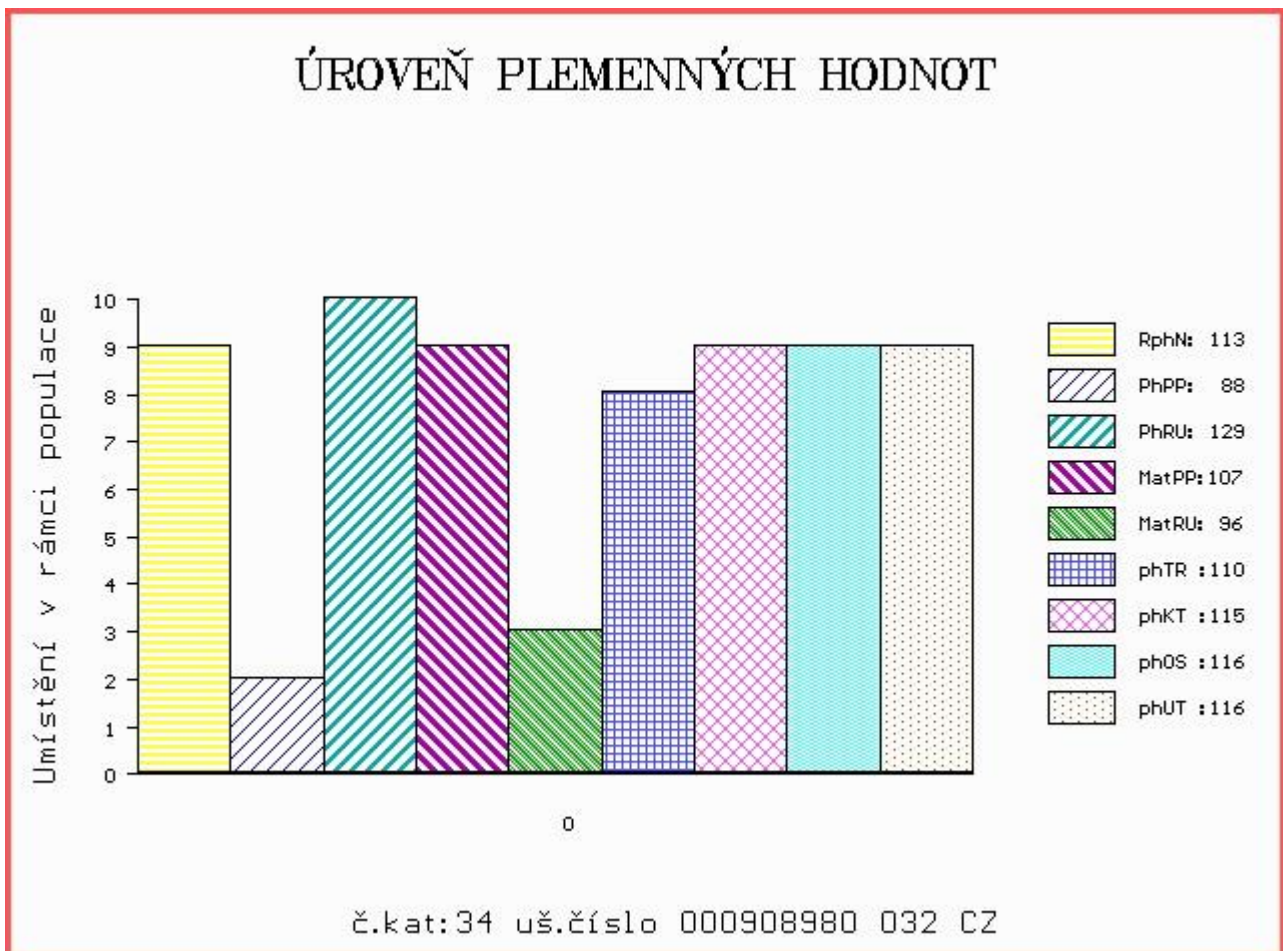

Číslo : 908980 032 CZ DERBY NEČTINSKÝ Číslo katalogu 34
Dat.nar. : 19.02.2017 Plemeno : Y100 Limousine
Chovatel : Nečtinská zemědělská a.s.
Majitel : Nečtinská zemědělská a.s.

OOO ZLI 426 MONT NEČTINSKÝ 093000065088032
OO ZLI 896 TESIL NEČTINSKÝ 093000654654032
MOO 30654 932 CZ 093000030654932

Otec ZLM 392 ZOUK NEČTINSKÝ 09300075889032
OMO LIP 138 IRIDIUM 093387049670
MO 30724 932 CZ 093000030724932
MMO 74690 307 CZ 093307074690

OOM ZLI 325 KOLJA VFU 007764119005
OM ZLI 517 OGINA VFU 007000501409081
MOM 246 517 CZ GINA VFU 007517000246

MA 256561 932 CZ /4 ot 093000256561932
OMM ZLI 294 LOUXOR 1995010819
MM 30681 932 CZ 093000030681932
MMM 21344 347 CZ 093347021344

Vl.užit:nar: 46 kg ve 120d: 247 kg ve 210d: 348 kg v 365d: 585 kg / kříž: 0 cm
Přírustek od narození: 1500 g / 113 šourek 38 cm
Věk při ZV 441 dní aktuálně k 22.03.18 hmotnost: 640 kg výška v kříži: 139 cm

PLEMENNÉ HODNOTY						LINEARNÍ HODNOCENÍ											
	pp	ru	pp	ru	TR	KT	OS	UT	Hmot	kříž	TR	KT	OS	UT	CE		
BÝK	PE	88	129	ME	107	96	110	115	116	116							
MATKA	PE	87	107	ME	112	107	97	104	107	106	810	144	25	22	21	7	75
Otec	PE	87	126	ME	102	96	111	119	121	120	580	138	25	20	20	7	72

HODNOCEN: TR 8 / /10 KT / / OS / / UT Výsledek: