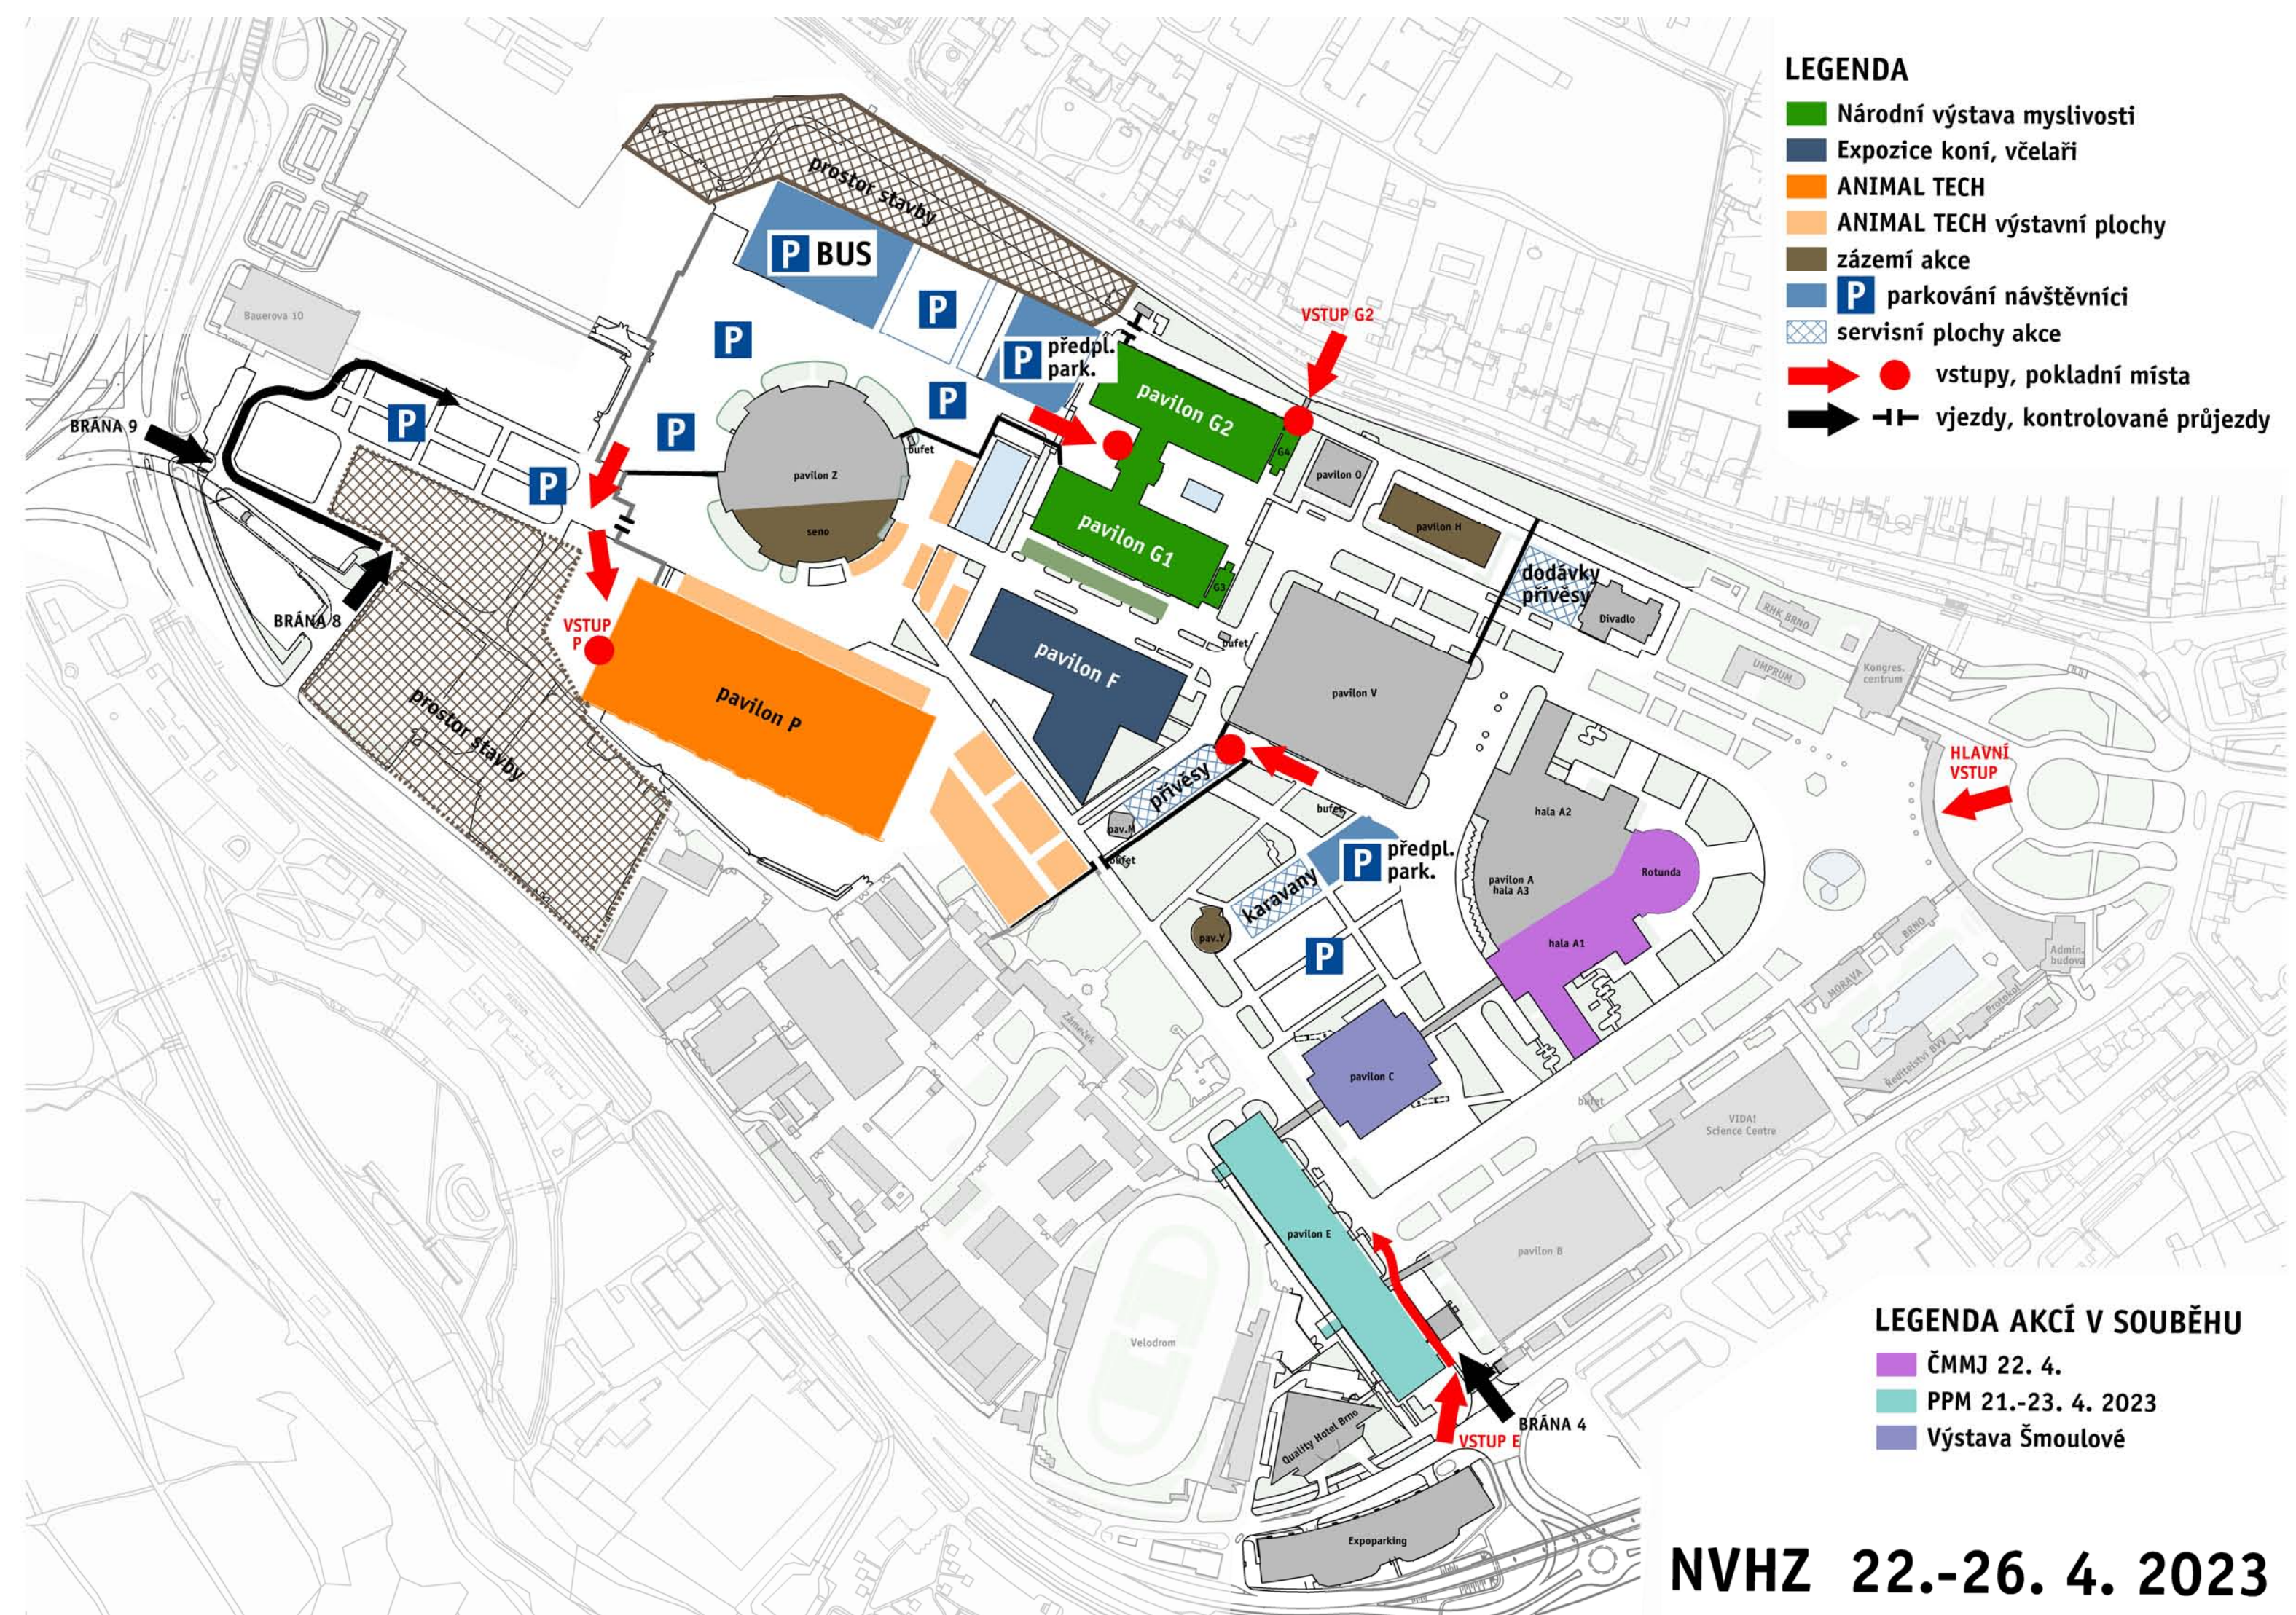

## LEGENDA

- Národní výstava myslivosti
- Expozice koní, včelaři
- ANIMAL TECH
- ANIMAL TECH výstavní plochy
- zázemí akce
- P parkování návštěvníci
- servisní plochy akce
- ➔ ● vstupy, pokladní místa
- ➔ ⚡ vjezdy, kontrolované průjezdy

## LEGENDA AKCÍ V SOUBĚHU

- ČMMJ 22. 4.
- PPM 21.-23. 4. 2023
- Výstava Šmoulové

**NVHZ 22.-26. 4. 2023**